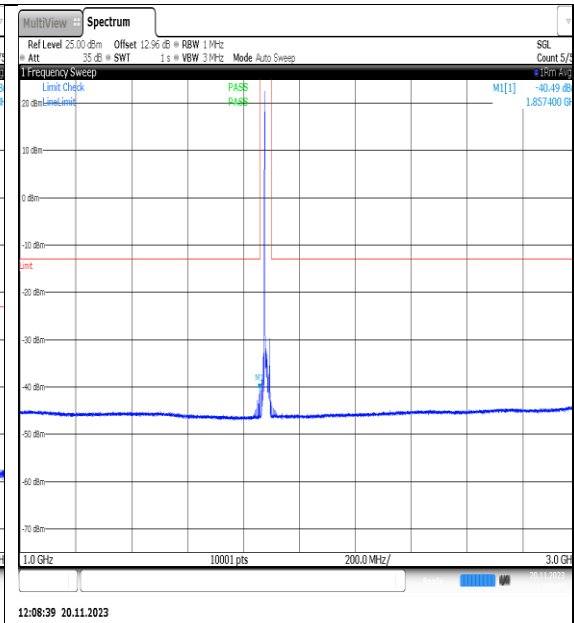

NTVN_N2_PC3_15_10_M_TID2_NS_01_0.15_30_#1

NTVN_N2_PC3_15_10_M_TID2_NS_01_1000_3000_#1