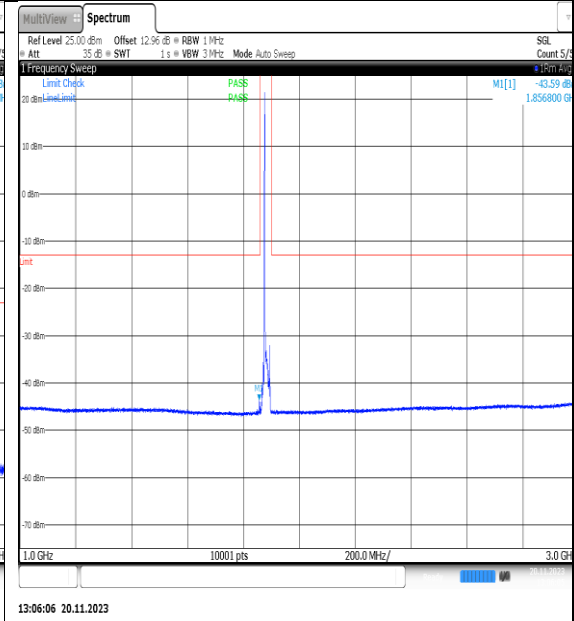

NTVN_N2_PC3_15_10_M_TID17_NS_01_0.15_3_0_#1

NTVN_N2_PC3_15_10_M_TID17_NS_01_1000_3000_#1