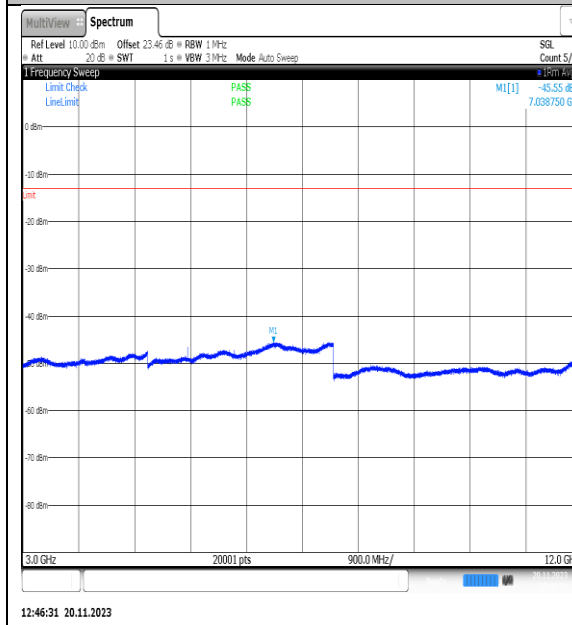

NTVN_N2_PC3_15_10_M_TID12_NS_01_30_10_00_#1

NTVN_N2_PC3_15_10_M_TID12_NS_01_3000_12000_#1