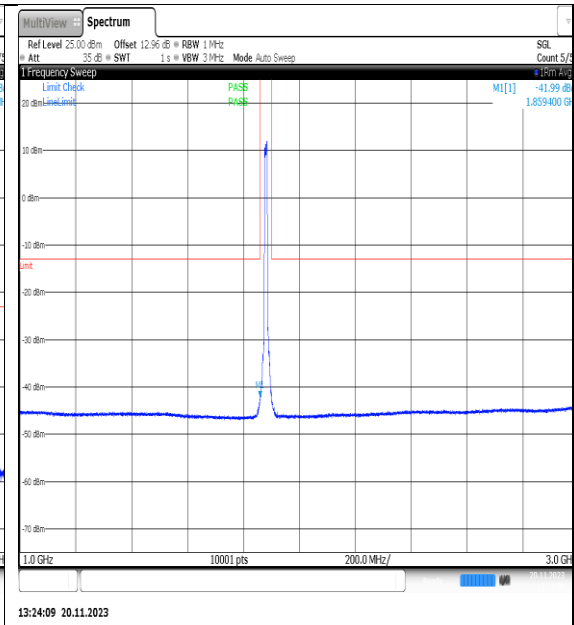

NTVN_N2_PC3_15_10_M_TID22_NS_01_0.15_30_#1

NTVN_N2_PC3_15_10_M_TID22_NS_01_1000_3000_#1