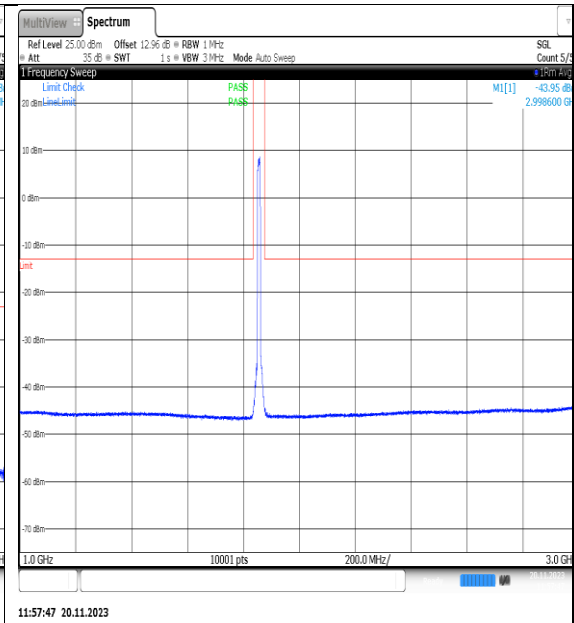

NTVN_N2_PC3_15_10_L_TID25_NS_01_0.15_30_#1

NTVN_N2_PC3_15_10_L_TID25_NS_01_1000_3000_#1