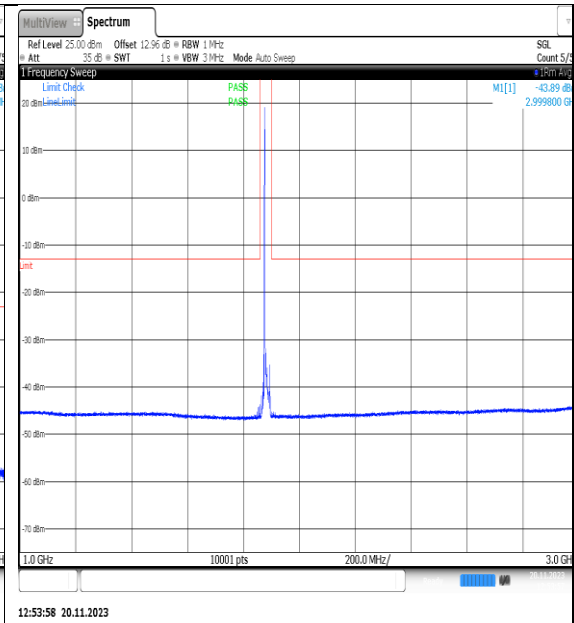

NTVN_N2_PC3_15_10_M_TID14_NS_01_0.15_30_#1

NTVN_N2_PC3_15_10_M_TID14_NS_01_1000_3000_#1