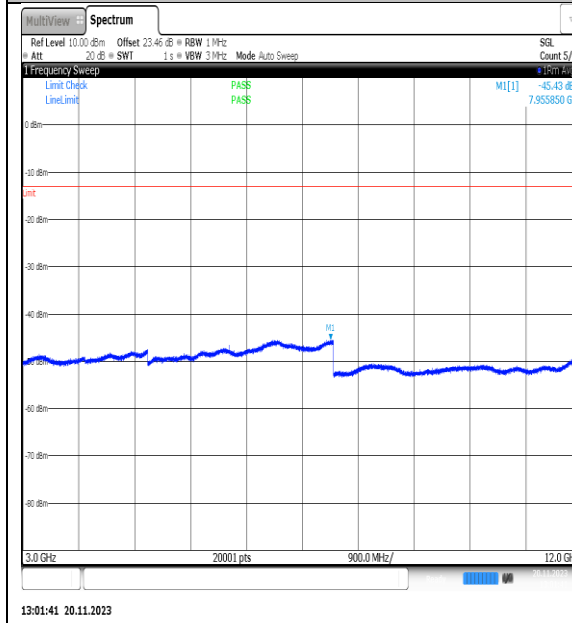

NTVN_N2_PC3_15_10_M_TID16_NS_01_30_1000_#1

NTVN_N2_PC3_15_10_M_TID16_NS_01_3000_12000_#1