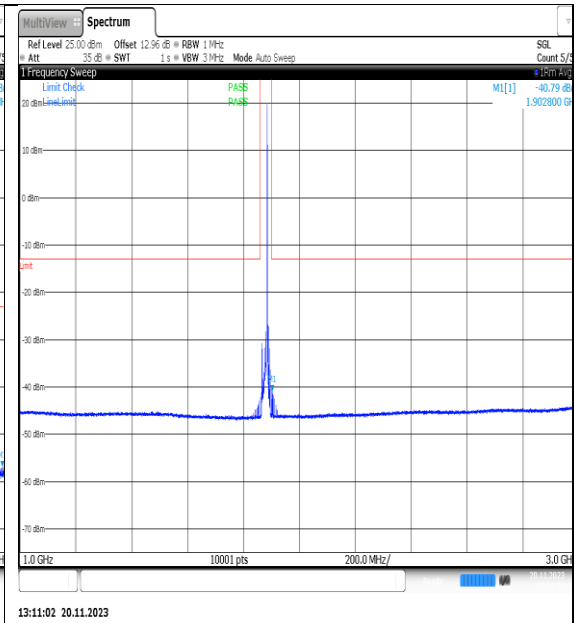

NTVN_N2_PC3_15_10_M_TID18_NS_01_0.15_30_#1

NTVN_N2_PC3_15_10_M_TID18_NS_01_1000_3000_#1