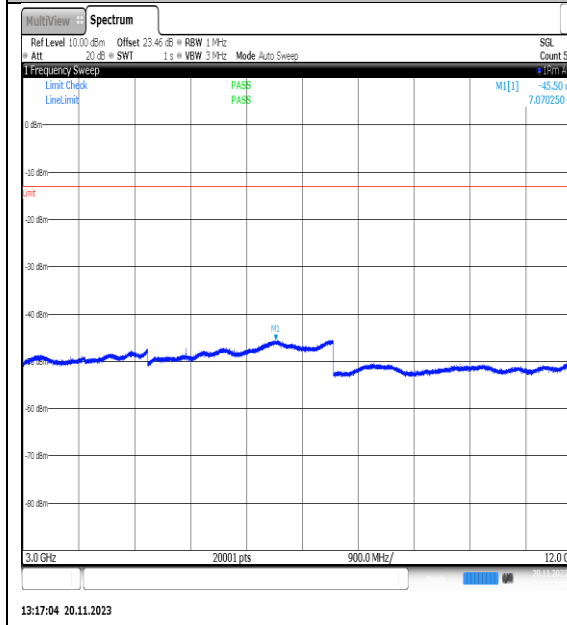

NTVN_N2_PC3_15_10_M_TID20_NS_01_30_10_00_#1

NTVN_N2_PC3_15_10_M_TID20_NS_01_3000_12000_#1