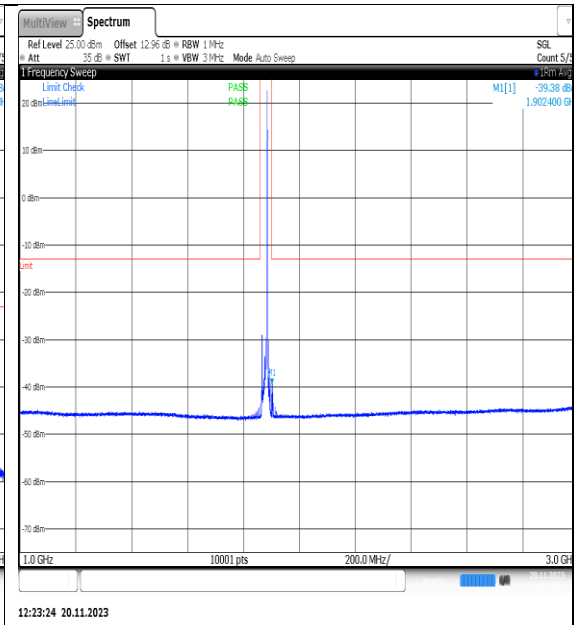

NTVN_N2_PC3_15_10_M_TID6_NS_01_0.15_30_#1

NTVN_N2_PC3_15_10_M_TID6_NS_01_1000_3000_#1