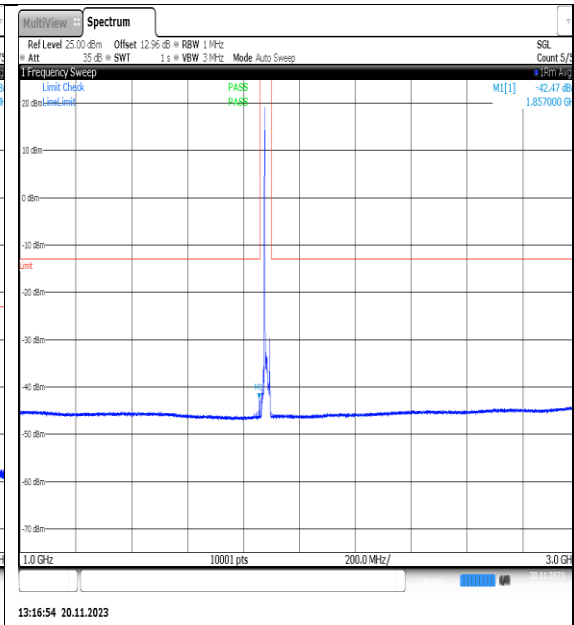

NTVN_N2_PC3_15_10_M_TID20_NS_01_0.15_30_#1

NTVN_N2_PC3_15_10_M_TID20_NS_01_1000_3000_#1