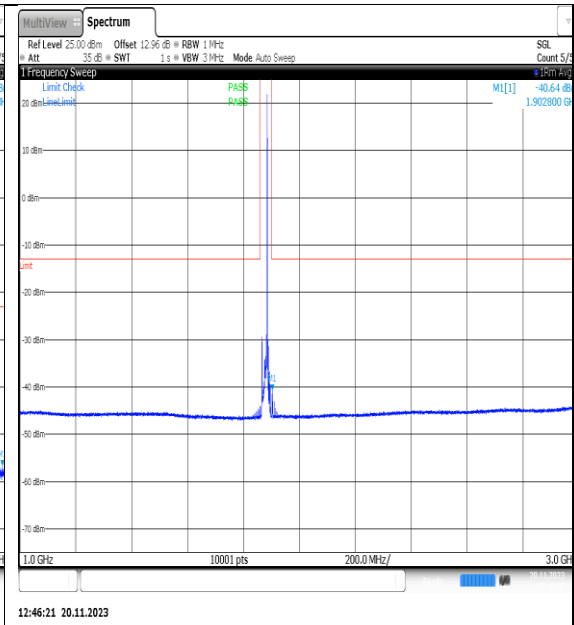

NTVN_N2_PC3_15_10_M_TID12_NS_01_0.15_30_#1

NTVN_N2_PC3_15_10_M_TID12_NS_01_1000_3000_#1