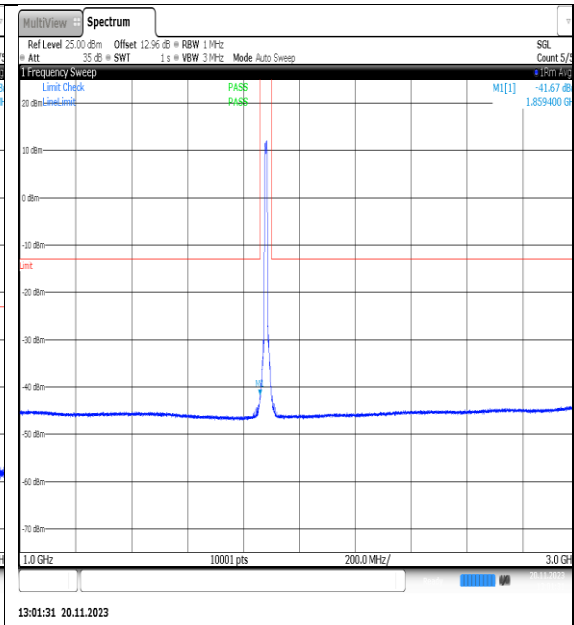

NTVN_N2_PC3_15_10_M_TID16_NS_01_0.15_30_#1

NTVN_N2_PC3_15_10_M_TID16_NS_01_1000_3000_#1