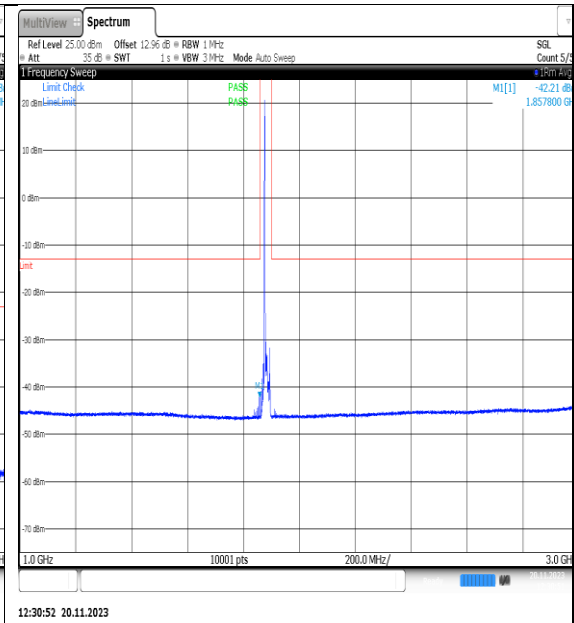

NTVN_N2_PC3_15_10_M_TID8_NS_01_0.15_30_#1

NTVN_N2_PC3_15_10_M_TID8_NS_01_1000_3000_#1