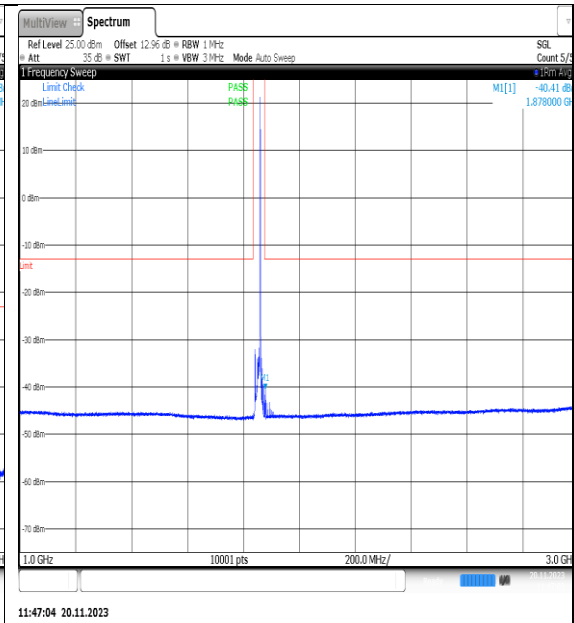

NTVN_N2_PC3_15_10_L_TID21_NS_01_1000_3_000_#1