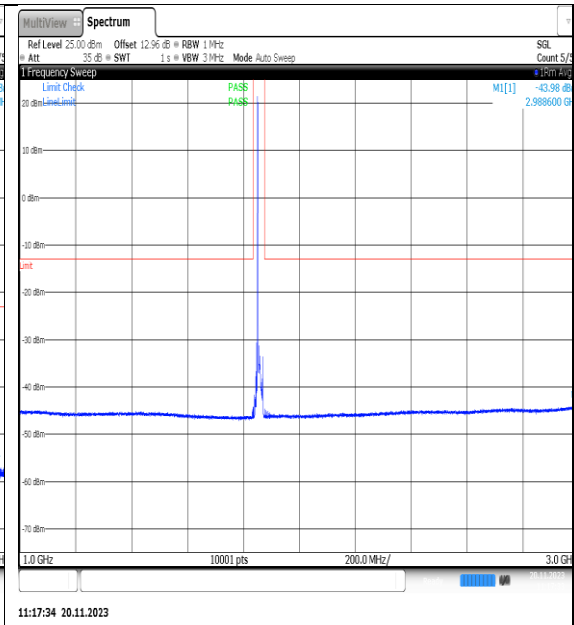

NTVN_N2_PC3_15_10_L_TID11_NS_01_1000_3000_#1