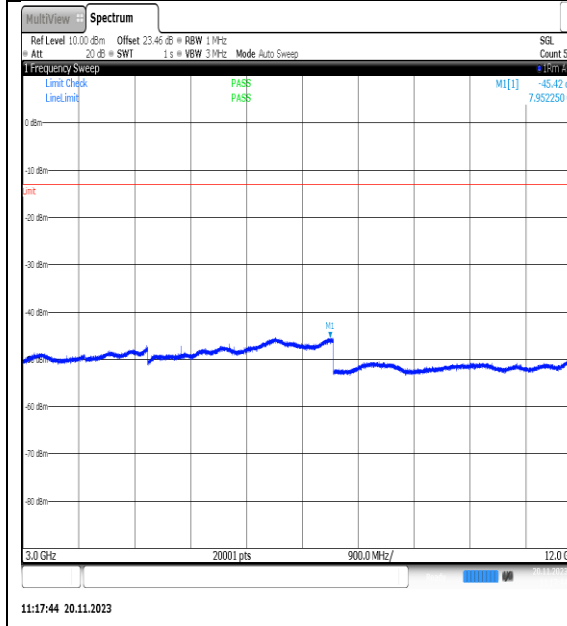

NTVN_N2_PC3_15_10_L_TID11_NS_01_3000_12000_#1