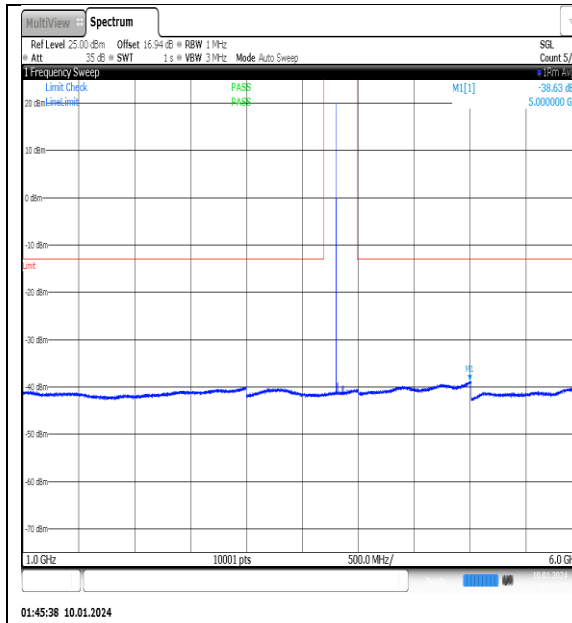

NTNV_N77-3700-
3980_PC2_30_80_M_TID10_NS_01_26000_4000
0_#1

NTNV_N77-3700-
3980_PC2_30_80_M_TID11_NS_01_0.009_0.15_
#1

NTNV_N77-3700-
3980_PC2_30_80_M_TID11_NS_01_0.15_30_#1

NTNV_N77-3700-
3980_PC2_30_80_M_TID11_NS_01_30_1000_#1