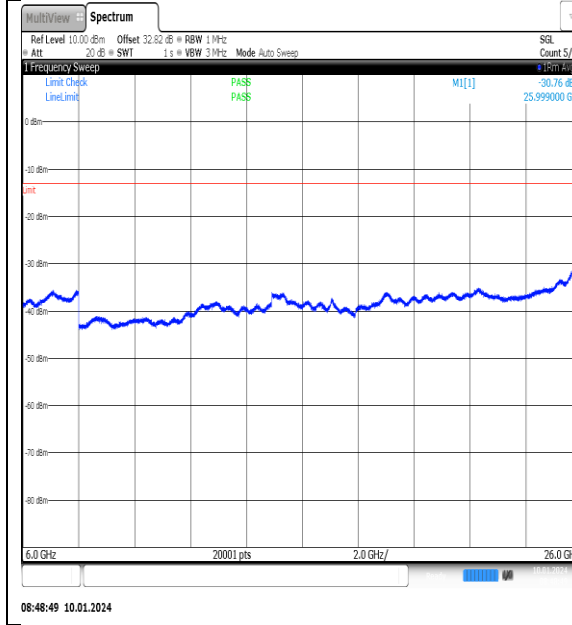

NTN_V_N77-3700-
3980_PC2_30_80_H_TID7_NS_01_6000_26000_#1

NTN_V_N77-3700-
3980_PC2_30_80_H_TID7_NS_01_26000_40000_#1