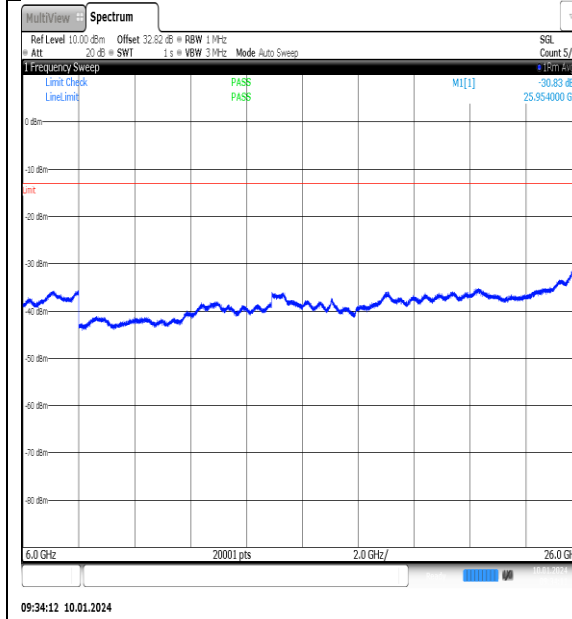

NTN_V_N77-3700-
3980_PC2_30_80_H_TID15_NS_01_6000_26000_#1

NTN_V_N77-3700-
3980_PC2_30_80_H_TID15_NS_01_26000_4000_0_#1