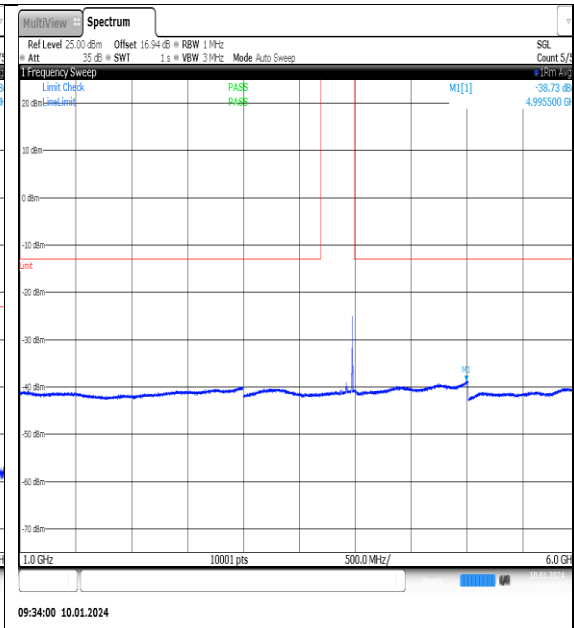

NTNV_N77-3700-
3980_PC2_30_80_H_TID14_NS_01_6000_26000
_#1

NTNV_N77-3700-
3980_PC2_30_80_H_TID14_NS_01_26000_4000
0_#1

NTNV_N77-3700-
3980_PC2_30_80_H_TID15_NS_01_0.009_0.15_#1

NTNV_N77-3700-
3980_PC2_30_80_H_TID15_NS_01_0.15_30_#1