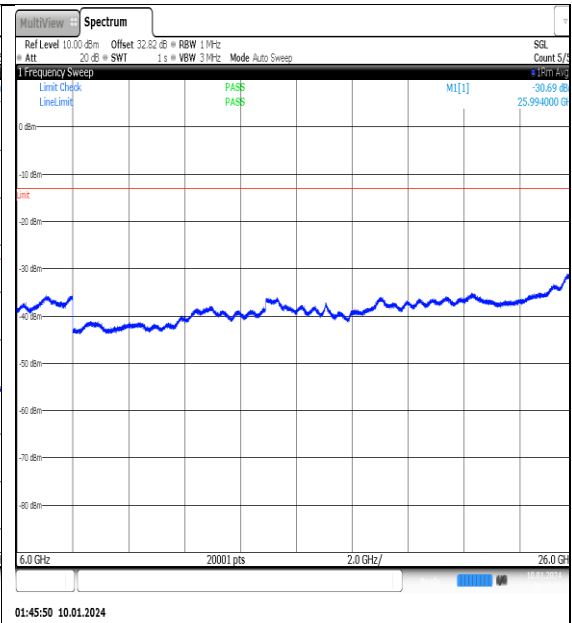

NTN_V_N77-3700-
3980_PC2_30_80_M_TID11_NS_01_6000_26000
#1