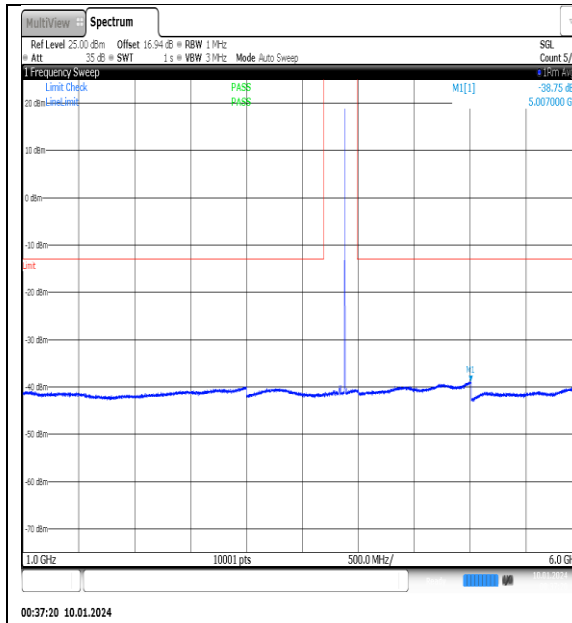

NTNV_N77-3700-
 3980_PC2_30_80_M_TID5_NS_01_6000_26000_
 #1

NTNV_N77-3700-
 3980_PC2_30_80_M_TID5_NS_01_26000_40000_
 #1

NTNV_N77-3700-
 3980_PC2_30_80_M_TID6_NS_01_0.15_30_#1

NTNV_N77-3700-
 3980_PC2_30_80_M_TID6_NS_01_30_1000_#1