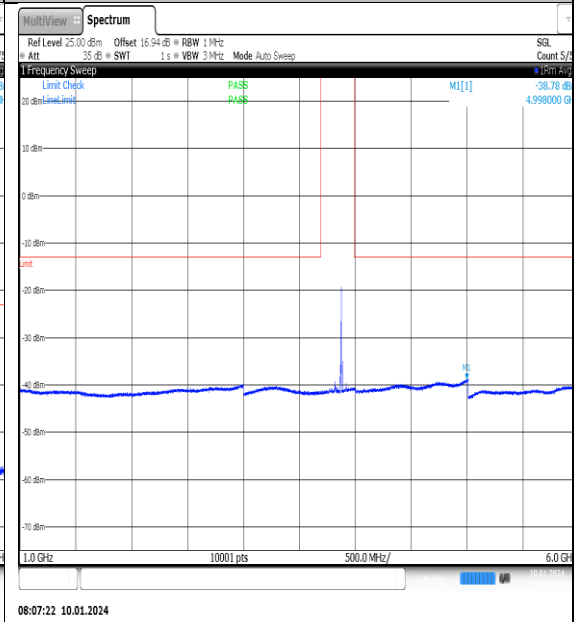

NTN_V_N77-3700-
3980_PC2_30_80_M_TID15_NS_01_1000_6000_
#1