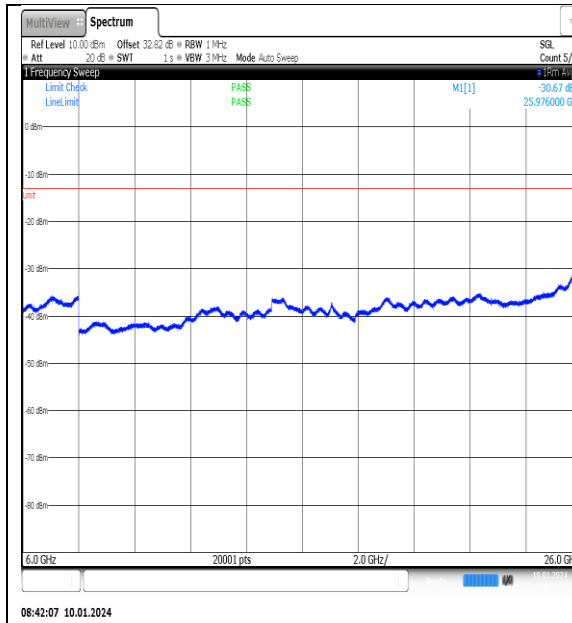

NTNV_N77-3700-
 3980_PC2_30_80_H_TID6_NS_01_0.009_0.15_#
 1

NTNV_N77-3700-
 3980_PC2_30_80_H_TID6_NS_01_0.15_30_#1

NTNV_N77-3700-
 3980_PC2_30_80_H_TID6_NS_01_30_1000_#1

NTNV_N77-3700-
 3980_PC2_30_80_H_TID6_NS_01_1000_6000_#
 1