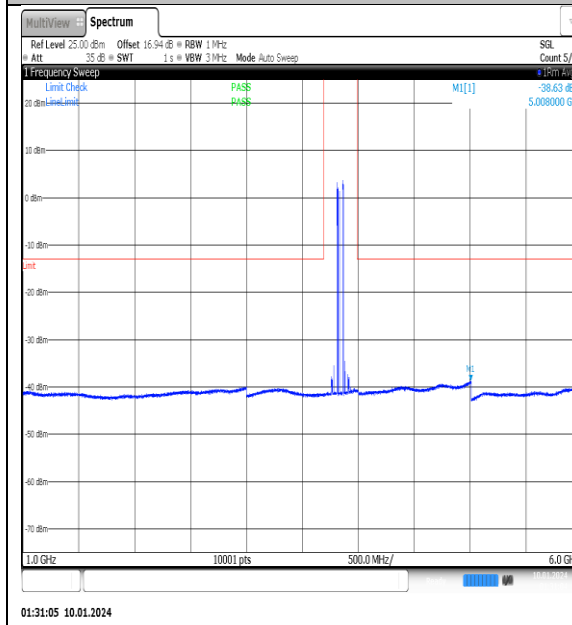

NTN_V_N77-3700-
3980_PC2_30_80_M_TID10_NS_01_1000_6000_#1

NTN_V_N77-3700-
3980_PC2_30_80_M_TID10_NS_01_6000_26000_#1