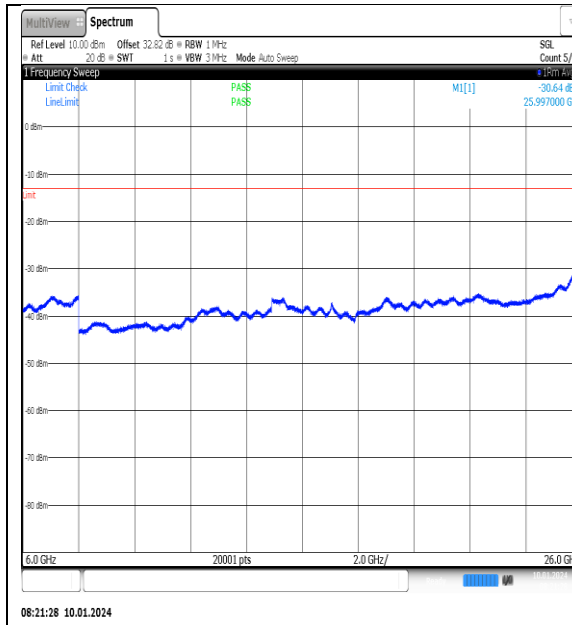

NTN_V_N77-3700-
 3980_PC2_30_80_H_TID2_NS_01_0.009_0.15_#
 1

NTN_V_N77-3700-
 3980_PC2_30_80_H_TID2_NS_01_0.15_30_#1

NTN_V_N77-3700-
 3980_PC2_30_80_H_TID2_NS_01_30_1000_#1

NTN_V_N77-3700-
 3980_PC2_30_80_H_TID2_NS_01_1000_6000_#
 1