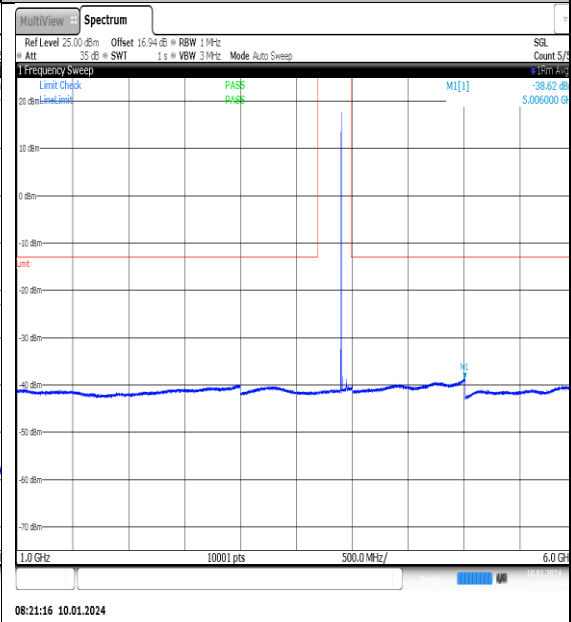

NTN_V_N77-3700-
3980_PC2_30_80_H_TID2_NS_01_1000_6000_#
1