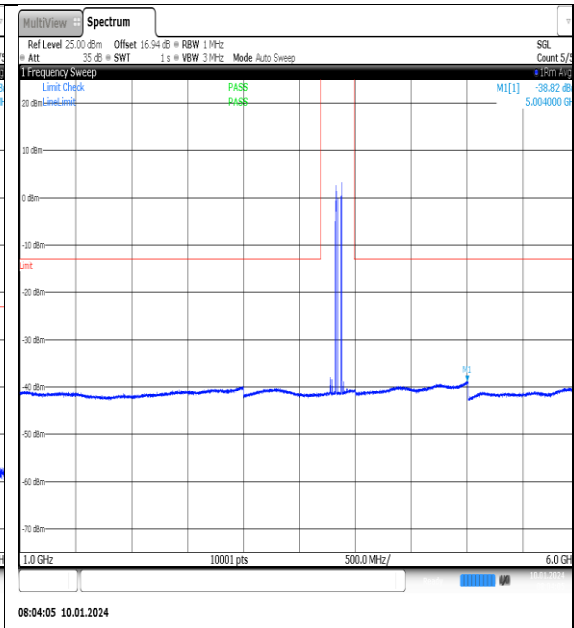

NTNV_N77-3700-
3980_PC2_30_80_M_TID14_NS_01_6000_26000
_#1

NTNV_N77-3700-
3980_PC2_30_80_M_TID14_NS_01_26000_4000
0_#1

NTNV_N77-3700-
3980_PC2_30_80_M_TID13_NS_01_0.009_0.15_#1

NTNV_N77-3700-
3980_PC2_30_80_M_TID13_NS_01_0.15_30_#1