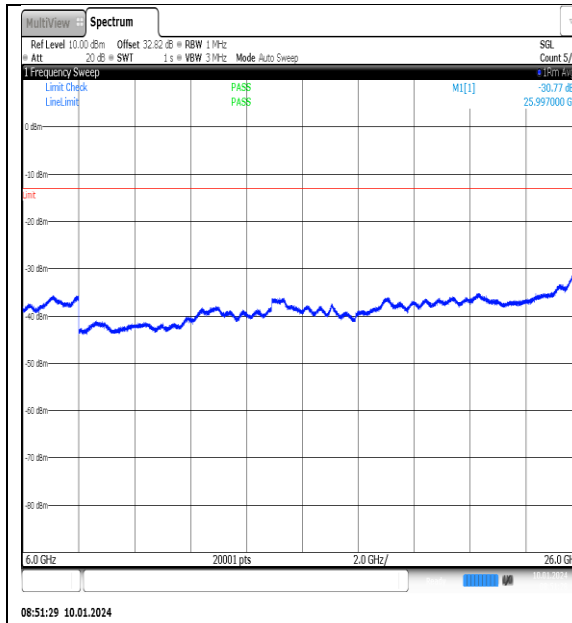

NTN_V_N77-3700-
 3980_PC2_30_80_H_TID8_NS_01_0.009_0.15_#
 1

NTN_V_N77-3700-
 3980_PC2_30_80_H_TID8_NS_01_0.15_30_#1

NTN_V_N77-3700-
 3980_PC2_30_80_H_TID8_NS_01_30_1000_#1

NTN_V_N77-3700-
 3980_PC2_30_80_H_TID8_NS_01_1000_6000_#
 1