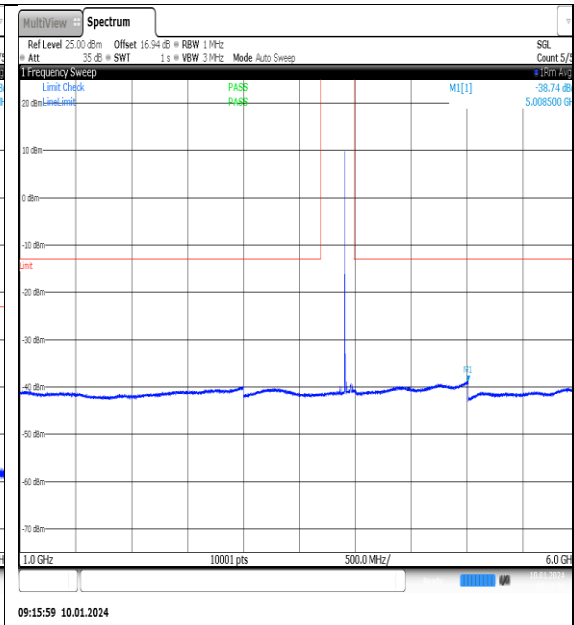

NTNV_N77-3700-
3980_PC2_30_80_H_TID10_NS_01_6000_26000
_#1

NTNV_N77-3700-
3980_PC2_30_80_H_TID10_NS_01_26000_4000
0_#1

NTNV_N77-3700-
3980_PC2_30_80_H_TID11_NS_01_0.009_0.15_#1

NTNV_N77-3700-
3980_PC2_30_80_H_TID11_NS_01_0.15_30_#1