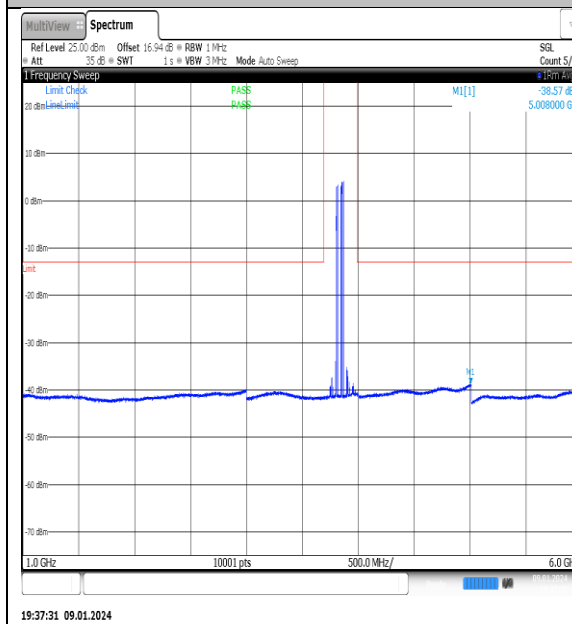

NTNV_N77-3700-
3980_PC2_30_80_M_TID4_NS_01_1000_6000_#1