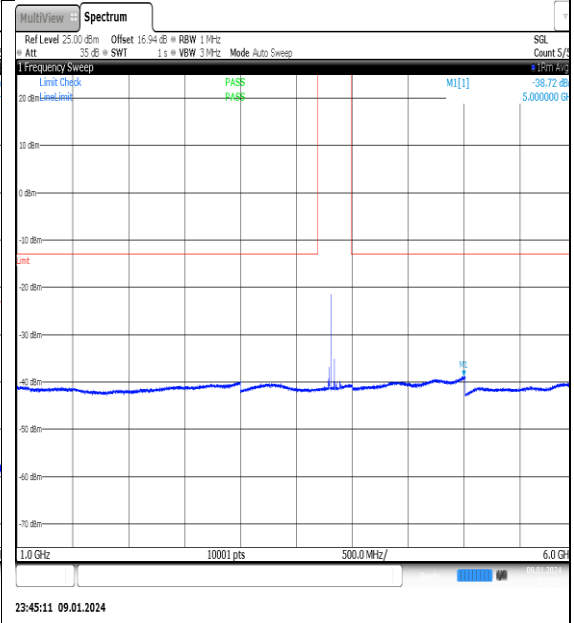

NTNV_N77-3700-
3980_PC2_30_80_M_TID5_NS_01_1000_6000_#1