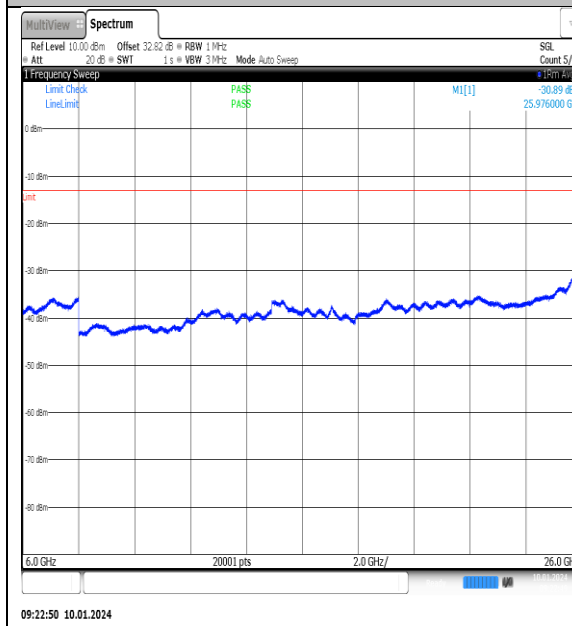

NTN_V_N77-3700-
3980_PC2_30_80_H_TID13_NS_01_6000_26000_#1