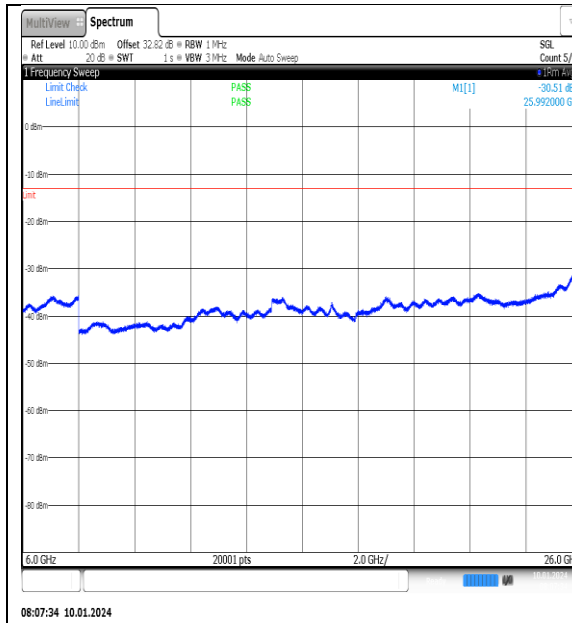

NTN_V_N77-3700-
 3980_PC2_30_80_M_TID15_NS_01_0.009_0.15_
 #1

NTN_V_N77-3700-
 3980_PC2_30_80_M_TID15_NS_01_0.15_30_#1

NTN_V_N77-3700-
 3980_PC2_30_80_M_TID15_NS_01_30_1000_#1

NTN_V_N77-3700-
 3980_PC2_30_80_M_TID15_NS_01_1000_6000_
 #1