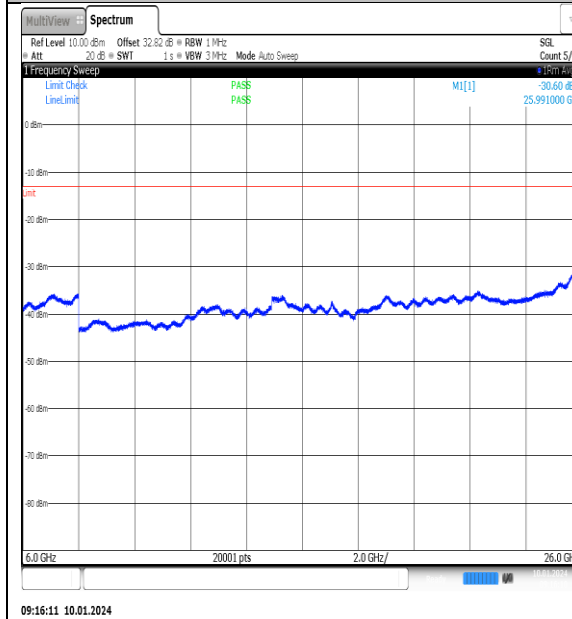

NTN_V_N77-3700-
3980_PC2_30_80_H_TID11_NS_01_6000_26000_#1

NTN_V_N77-3700-
3980_PC2_30_80_H_TID11_NS_01_26000_4000_0_#1