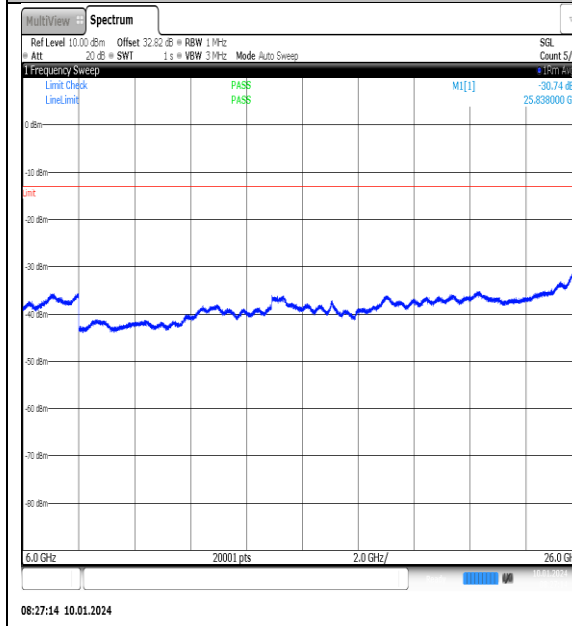

NTVN_N77-3700-
3980_PC2_30_80_H_TID3_NS_01_6000_26000_#1

NTVN_N77-3700-
3980_PC2_30_80_H_TID3_NS_01_26000_40000_#1