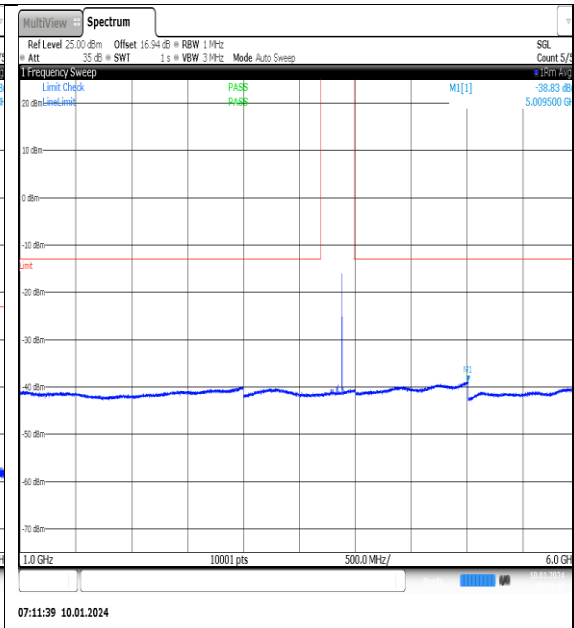

NTN_V_N77-3700-
 3980_PC2_30_80_M_TID11_NS_01_1000_6000_
 #1

NTN_V_N77-3700-
 3980_PC2_30_80_M_TID11_NS_01_6000_26000
 #1

NTN_V_N77-3700-
 3980_PC2_30_80_M_TID11_NS_01_26000_4000
 0_#1

NTN_V_N77-3700-
 3980_PC2_30_80_M_TID12_NS_01_0.15_30_#1