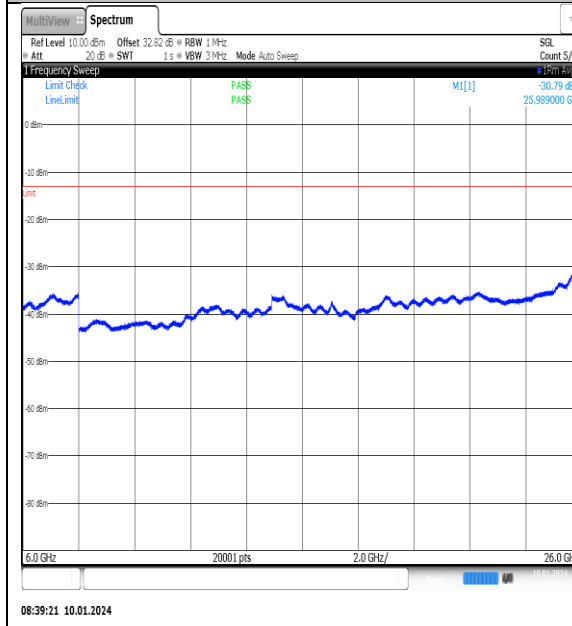

NTVN_N77-3700-
3980_PC2_30_80_H_TID5_NS_01_6000_26000_#1

NTVN_N77-3700-
3980_PC2_30_80_H_TID5_NS_01_26000_40000_#1