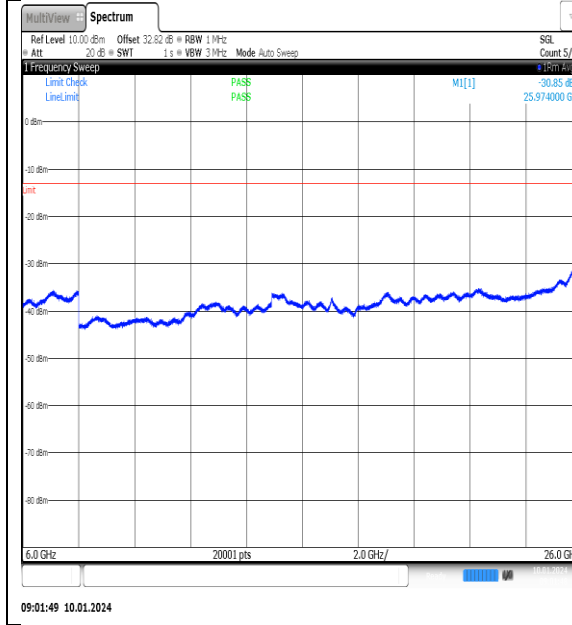

NTN_V_N77-3700-
3980_PC2_30_80_H_TID9_NS_01_6000_26000_#1

NTN_V_N77-3700-
3980_PC2_30_80_H_TID9_NS_01_26000_40000_#1