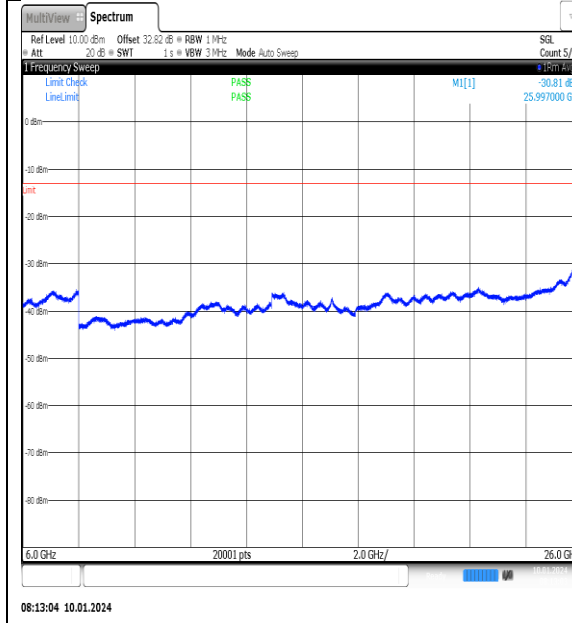

NTVN_N77-3700-
3980_PC2_30_80_H_TID1_NS_01_6000_26000_#1

NTVN_N77-3700-
3980_PC2_30_80_H_TID1_NS_01_26000_40000_#1