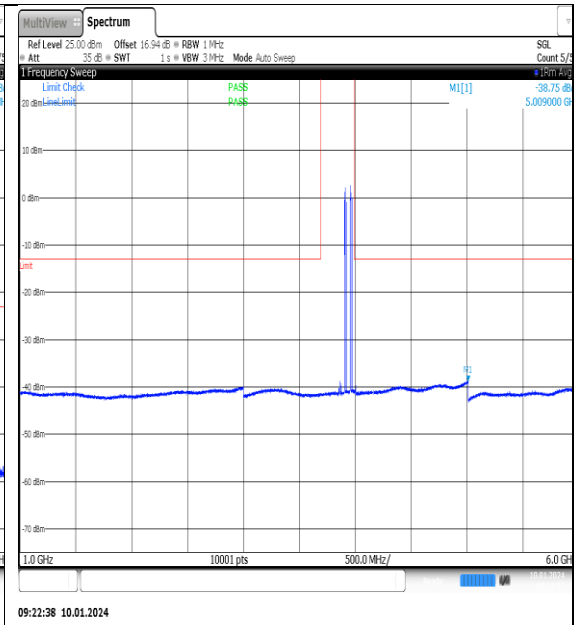

NTNV_N77-3700-
3980_PC2_30_80_H_TID12_NS_01_6000_26000
_#1

NTNV_N77-3700-
3980_PC2_30_80_H_TID12_NS_01_26000_4000
0_#1

NTNV_N77-3700-
3980_PC2_30_80_H_TID13_NS_01_0.009_0.15_#1

NTNV_N77-3700-
3980_PC2_30_80_H_TID13_NS_01_0.15_30_#1