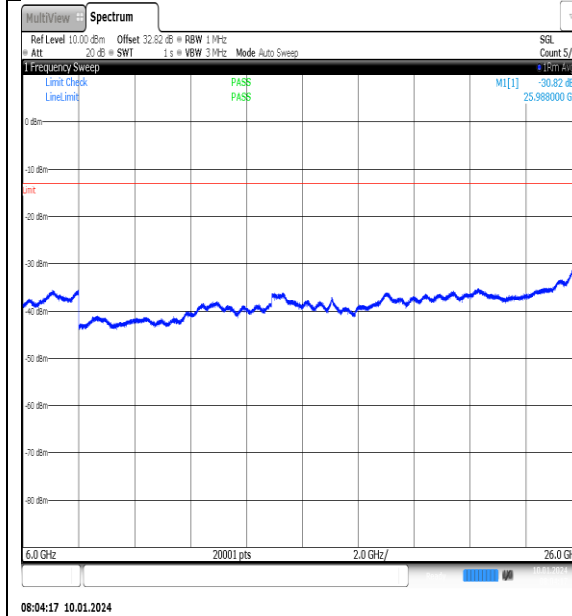

NTN_V_N77-3700-
3980_PC2_30_80_M_TID13_NS_01_6000_26000_#1

NTN_V_N77-3700-
3980_PC2_30_80_M_TID13_NS_01_26000_4000_#1