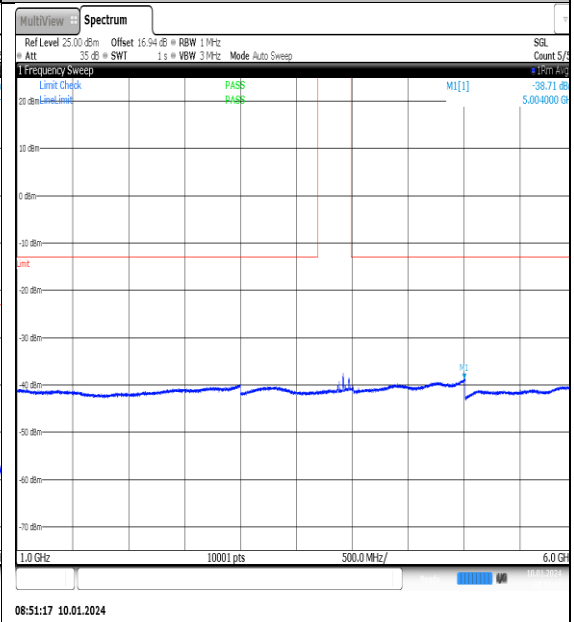

NTN_V_N77-3700-
3980_PC2_30_80_H_TID8_NS_01_1000_6000_#
1