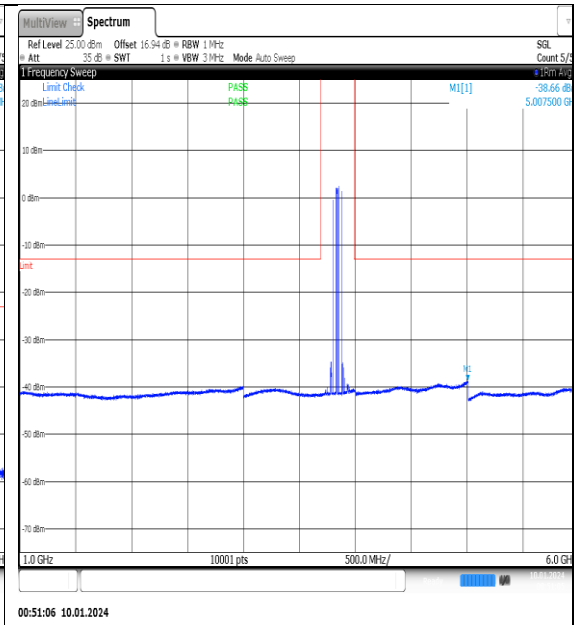

NTN_V_N77-3700-
 3980_PC2_30_80_M_TID6_NS_01_1000_6000_#
 1

NTN_V_N77-3700-
 3980_PC2_30_80_M_TID6_NS_01_6000_26000_#
 #1

NTN_V_N77-3700-
 3980_PC2_30_80_M_TID6_NS_01_26000_40000_#
 #1

NTN_V_N77-3700-
 3980_PC2_30_80_M_TID7_NS_01_0.15_30_#
 #1