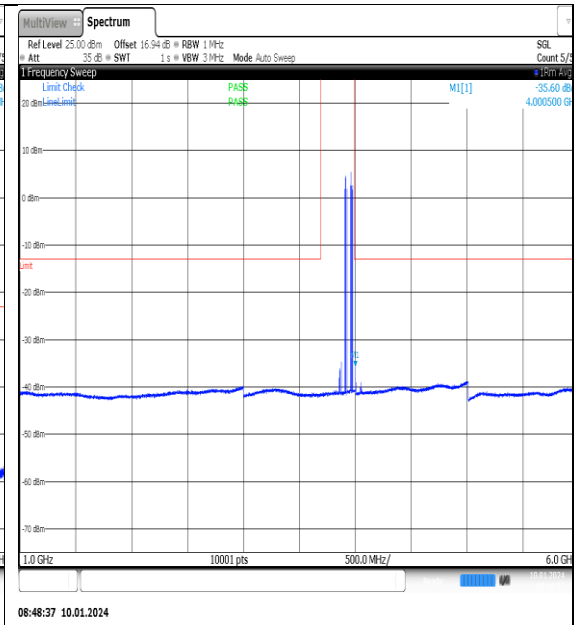

NTNV_N77-3700-
3980_PC2_30_80_H_TID6_NS_01_6000_26000_#1

NTNV_N77-3700-
3980_PC2_30_80_H_TID6_NS_01_26000_40000_#1

NTNV_N77-3700-
3980_PC2_30_80_H_TID7_NS_01_0.009_0.15_#1

NTNV_N77-3700-
3980_PC2_30_80_H_TID7_NS_01_0.15_30_#1