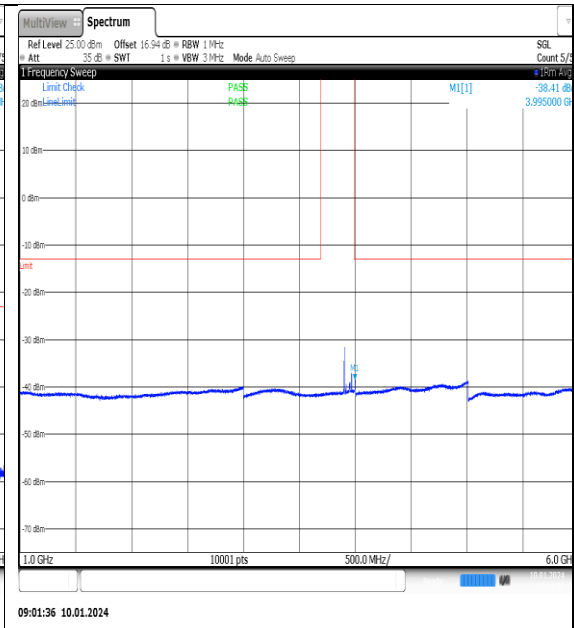

NTNV_N77-3700-
3980_PC2_30_80_H_TID8_NS_01_6000_26000_#1

NTNV_N77-3700-
3980_PC2_30_80_H_TID8_NS_01_26000_40000_#1

NTNV_N77-3700-
3980_PC2_30_80_H_TID9_NS_01_0.009_0.15_#1

NTNV_N77-3700-
3980_PC2_30_80_H_TID9_NS_01_0.15_30_#1