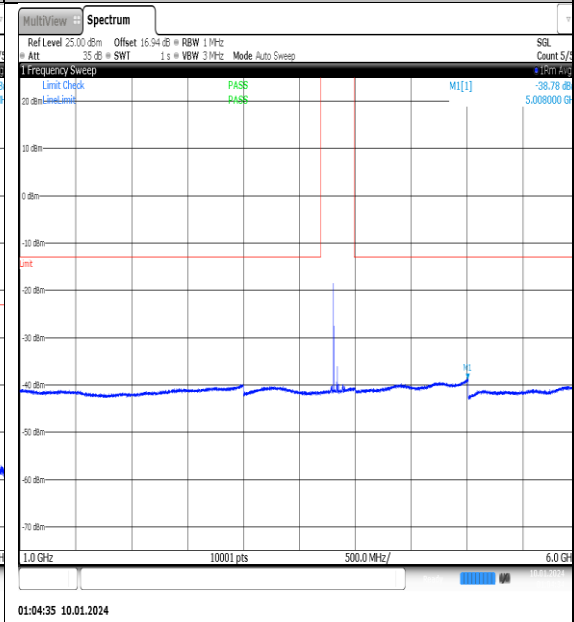

NTNV_N77-3700-
3980_PC2_30_80_M_TID8_NS_01_1000_6000_#
1