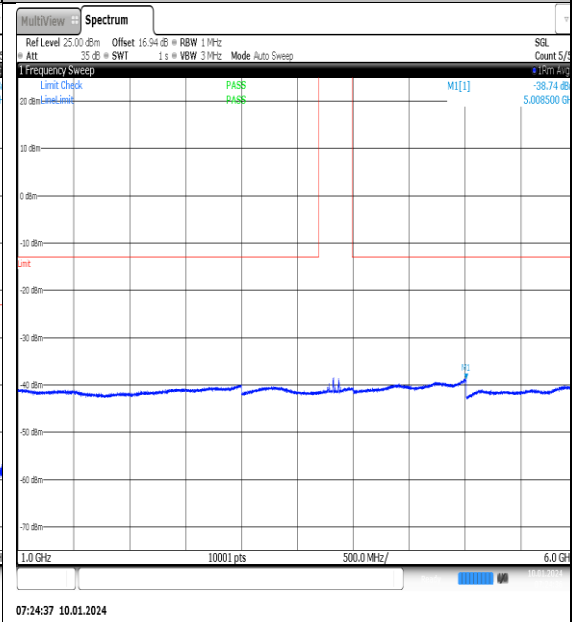

NTN_V_N77-3700-
3980_PC2_30_80_M_TID14_NS_01_1000_6000_
#1