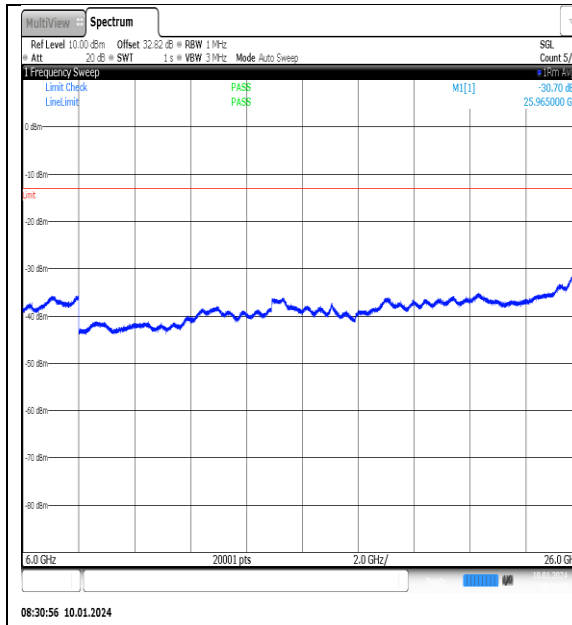

NTNV_N77-3700-
3980_PC2_30_80_H_TID4_NS_01_0.009_0.15_#
1

NTNV_N77-3700-
3980_PC2_30_80_H_TID4_NS_01_0.15_30_#1

NTNV_N77-3700-
3980_PC2_30_80_H_TID4_NS_01_30_1000_#1

NTNV_N77-3700-
3980_PC2_30_80_H_TID4_NS_01_1000_6000_#
1