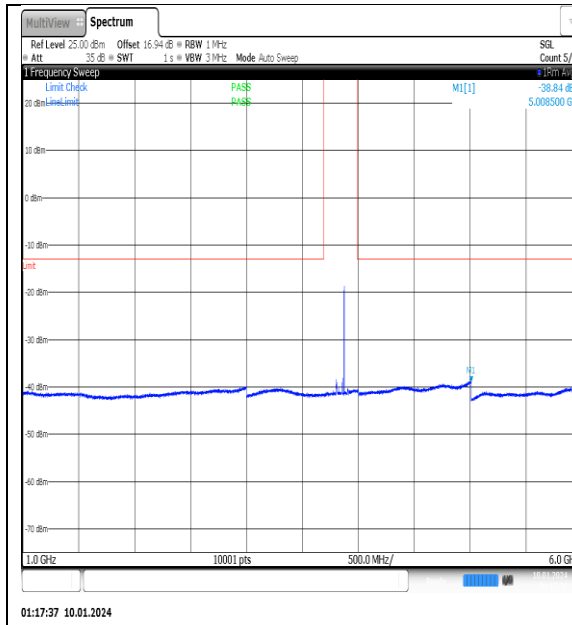

NTNV_N77-3700-
3980_PC2_30_80_M_TID9_NS_01_1000_6000_#
1