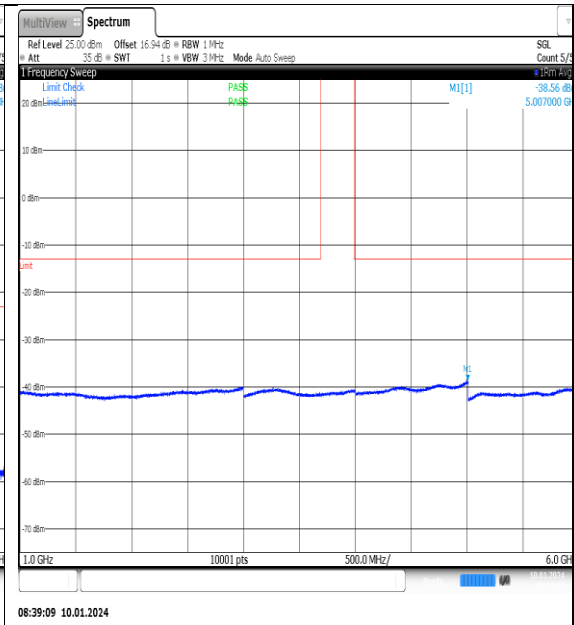

NTNV_N77-3700-
3980_PC2_30_80_H_TID4_NS_01_6000_26000_#1

NTNV_N77-3700-
3980_PC2_30_80_H_TID4_NS_01_26000_40000_#1

NTNV_N77-3700-
3980_PC2_30_80_H_TID5_NS_01_0.009_0.15_#1

NTNV_N77-3700-
3980_PC2_30_80_H_TID5_NS_01_0.15_30_#1