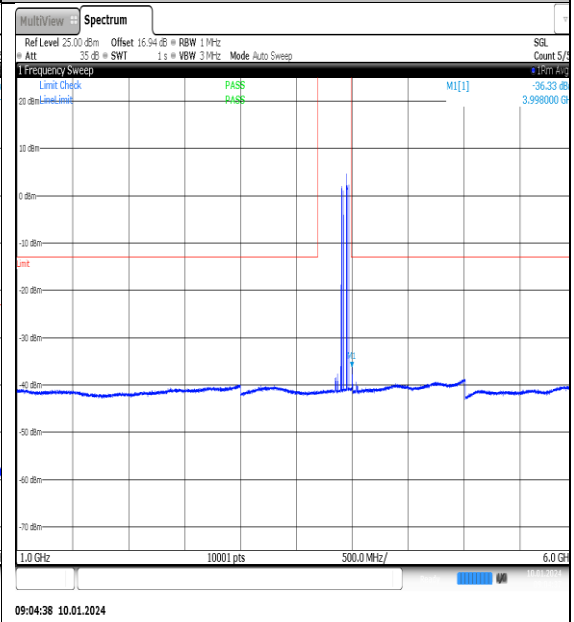

NTNV_N77-3700-
3980_PC2_30_80_H_TID10_NS_01_1000_6000_
#1