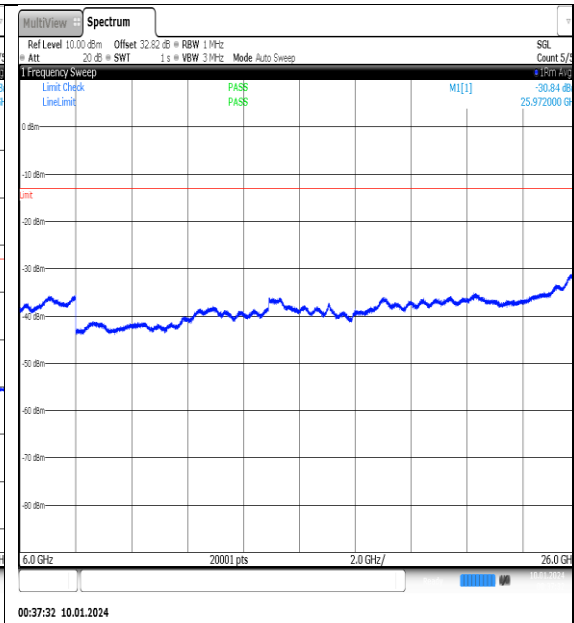

NTN_V_N77-3700-
3980_PC2_30_80_M_TID6_NS_01_6000_26000_#
#1