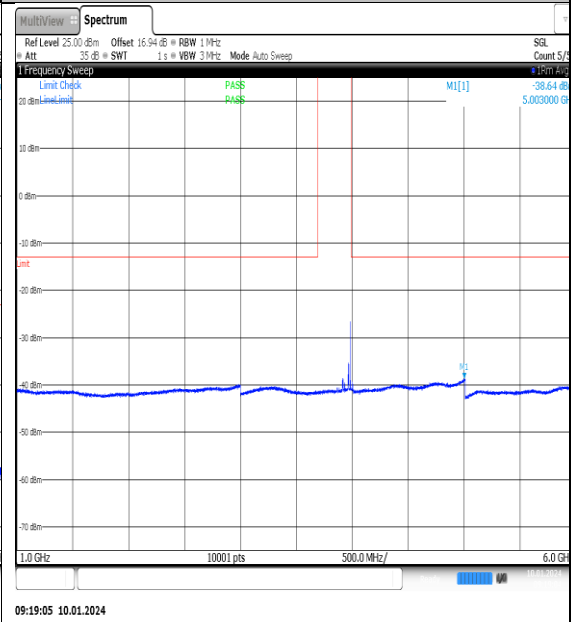

NTNV_N77-3700-
3980_PC2_30_80_H_TID12_NS_01_1000_6000_
#1