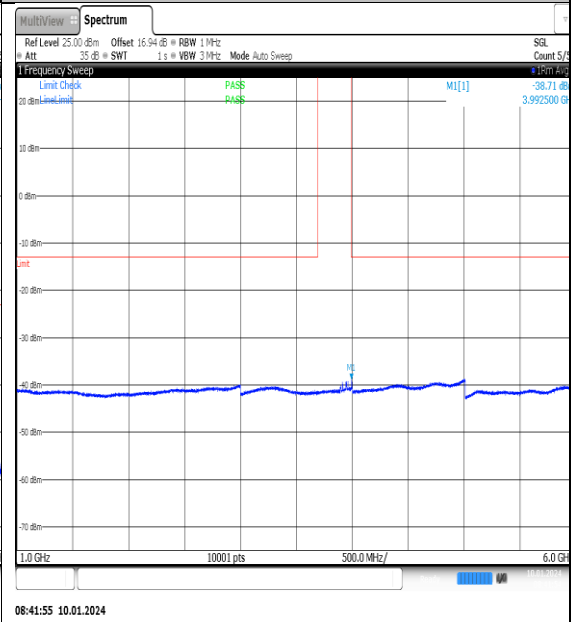

NTNV_N77-3700-
3980_PC2_30_80_H_TID6_NS_01_1000_6000_#
1