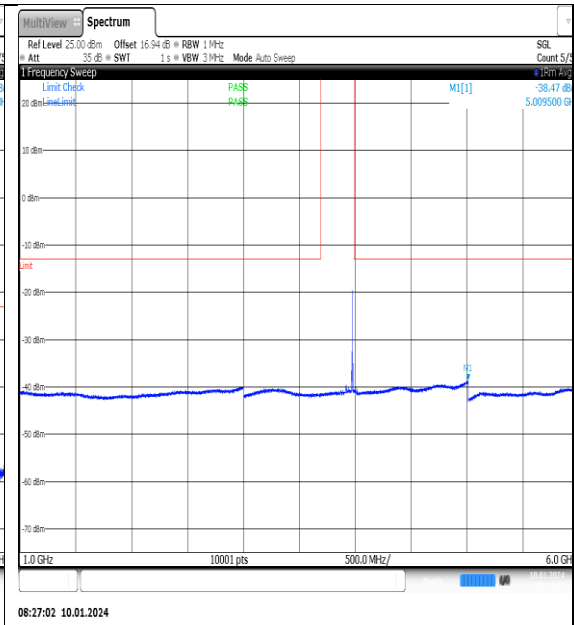

NTNV_N77-3700-
3980_PC2_30_80_H_TID2_NS_01_6000_26000_#1

NTNV_N77-3700-
3980_PC2_30_80_H_TID2_NS_01_26000_40000_#1

NTNV_N77-3700-
3980_PC2_30_80_H_TID3_NS_01_0.009_0.15_#1

NTNV_N77-3700-
3980_PC2_30_80_H_TID3_NS_01_0.15_30_#1