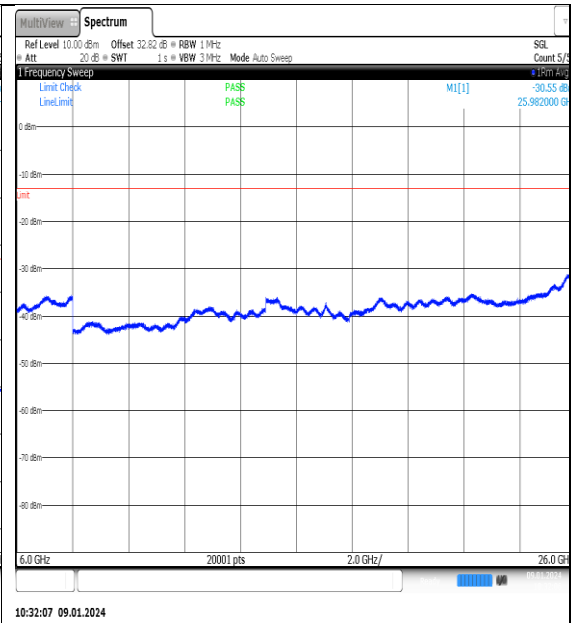

NTNV_N77-3700-
3980_PC2_30_60_H_TID8_NS_01_30_1000_#1