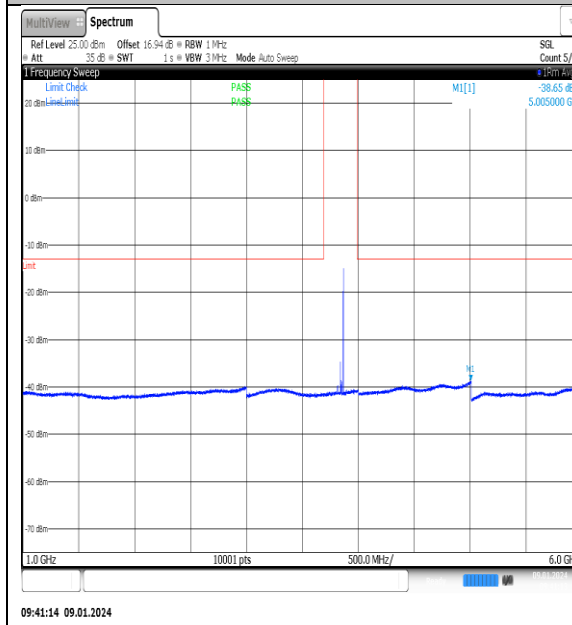

NTNV_N77-3700-
3980_PC2_30_60_M_TID15_NS_01_0.15_30_#1