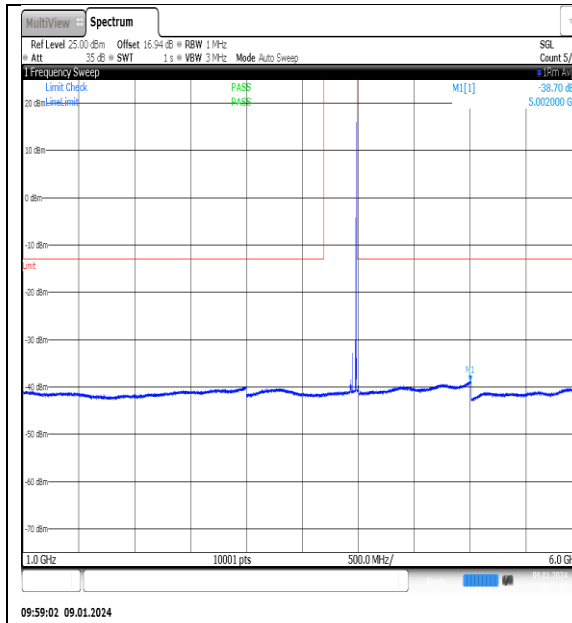

NTNV_N77-3700-
3980_PC2_30_60_H_TID3_NS_01_0.15_30_#1