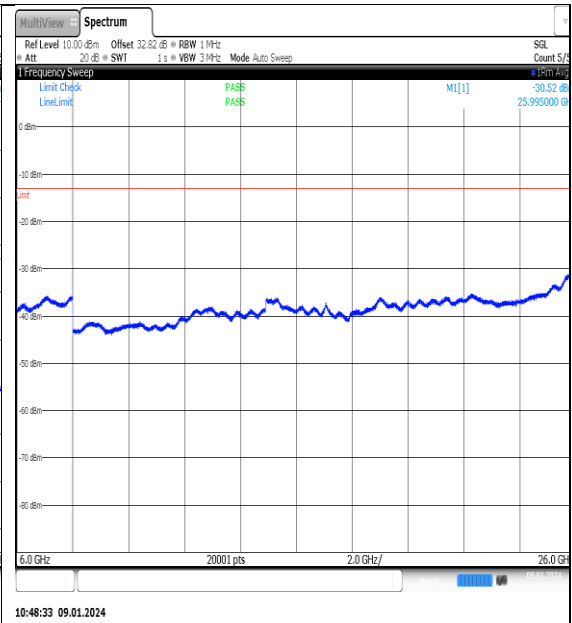

NTNV_N77-3700-
 3980_PC2_30_60_H_TID12_NS_01_0.009_0.15_#1

NTNV_N77-3700-
 3980_PC2_30_60_H_TID12_NS_01_0.15_30_#1

NTNV_N77-3700-
 3980_PC2_30_60_H_TID12_NS_01_30_1000_#1

NTN_V_N77-3700-
 3980_PC2_30_60_H_TID12_NS_01_1000_6000_
 #1