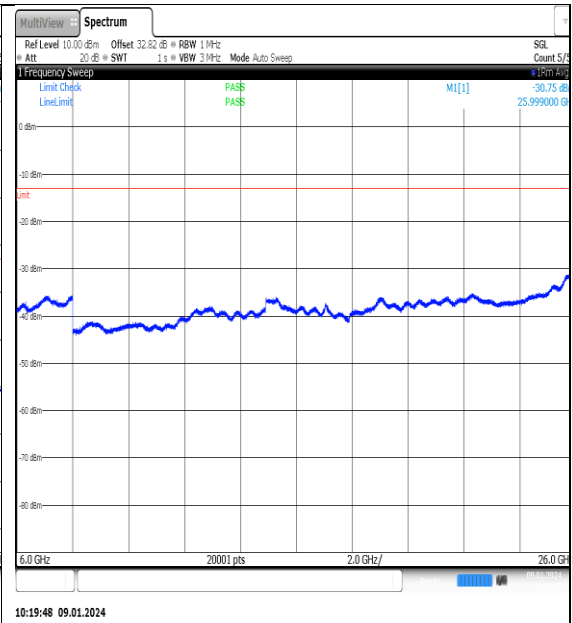

NTNV_N77-3700-
3980_PC2_30_60_H_TID6_NS_01_30_1000_#1