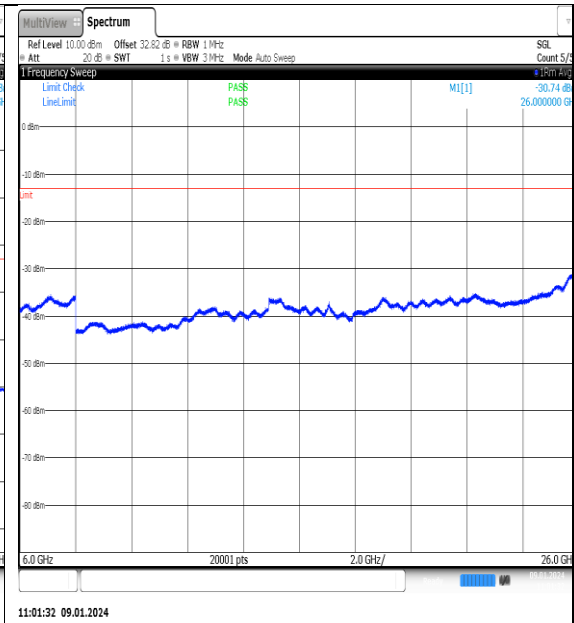

NTN_V_N77-3700-
3980_PC2_30_70_L_TID1_NS_01_6000_26000_#
#1