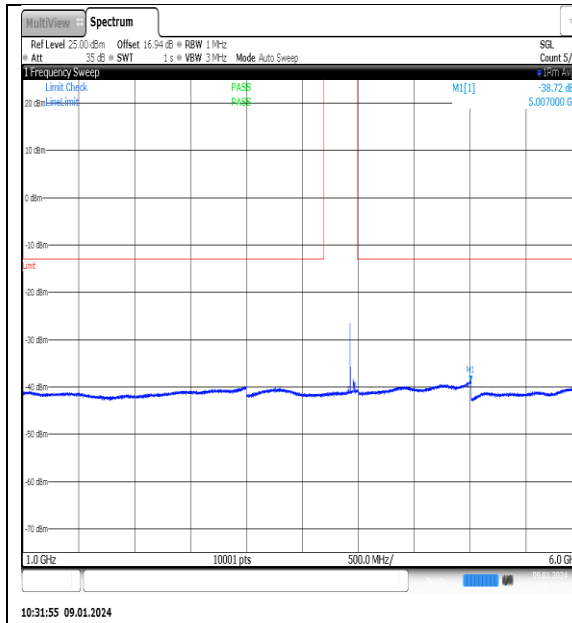

NTNV_N77-3700-
3980_PC2_30_60_H_TID8_NS_01_0.15_30_#1