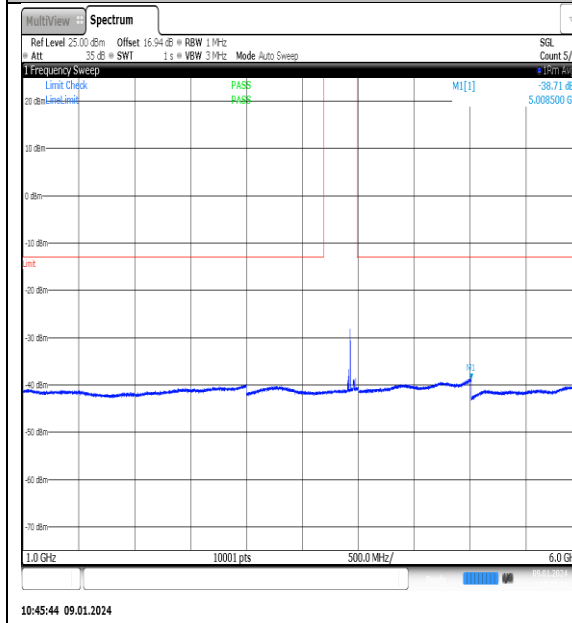

NTNV_N77-3700-3980_PC2_30_60_H_TID11_NS_01_0.15_30_#1