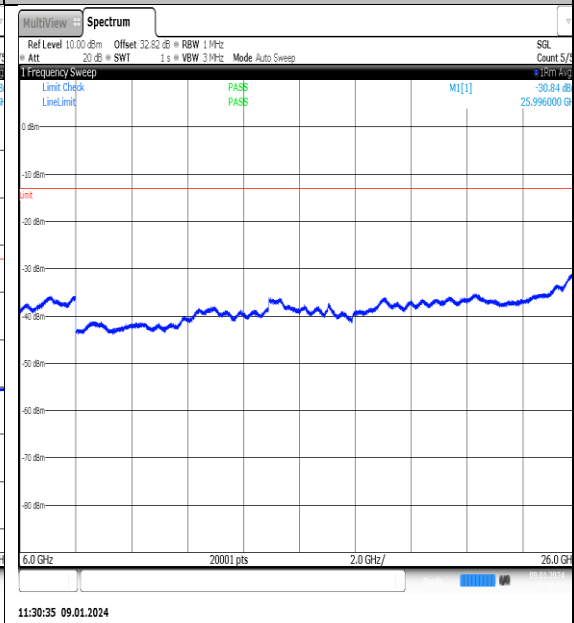

NTNV_N77-3700-3980_PC2_30_70_L_TID6_NS_01_6000_26000_#1