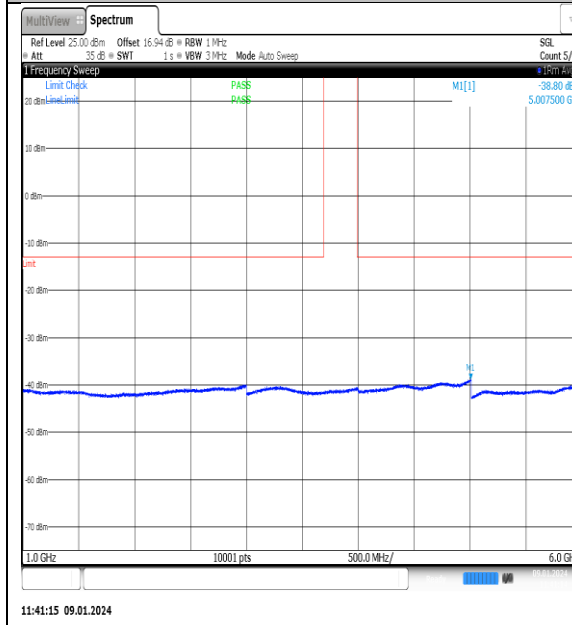

NTNV_N77-3700-
3980_PC2_30_70_L_TID8_NS_01_1000_6000_#1