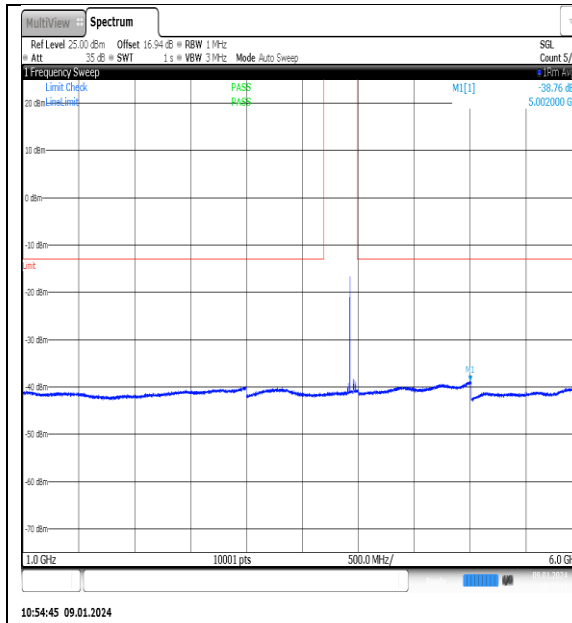

NTNV_N77-3700-
3980_PC2_30_60_H_TID14_NS_01_0.15_30_#1