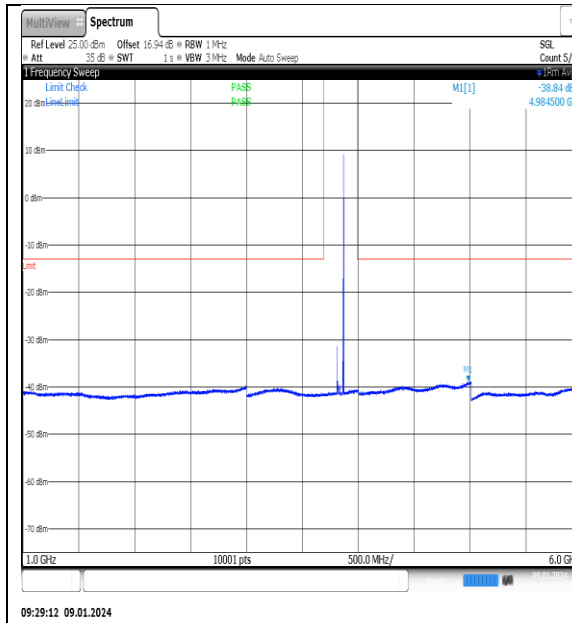

NTNV_N77-3700-
 3980_PC2_30_60_M_TID11_NS_01_26000_4000
 0_#1

NTNV_N77-3700-
 3980_PC2_30_60_M_TID12_NS_01_0.009_0.15_
 #1

NTNV_N77-3700-
 3980_PC2_30_60_M_TID12_NS_01_0.15_30_#1

NTNV_N77-3700-
 3980_PC2_30_60_M_TID12_NS_01_30_1000_#1