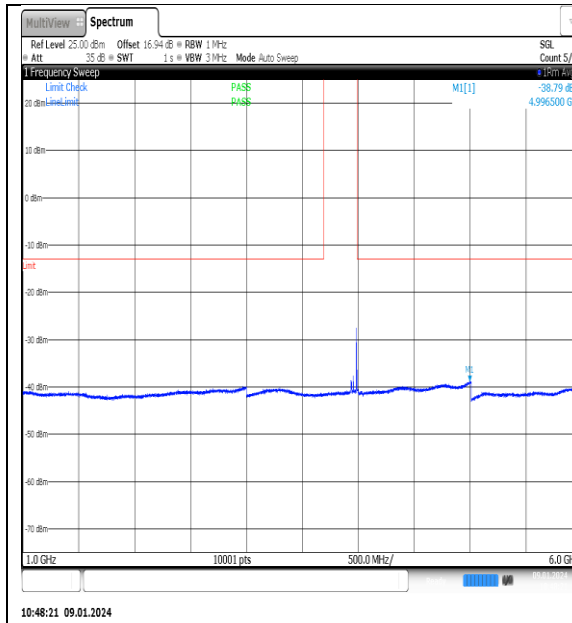

NTNV_N77-3700-
3980_PC2_30_60_H_TID12_NS_01_0.15_30_#1