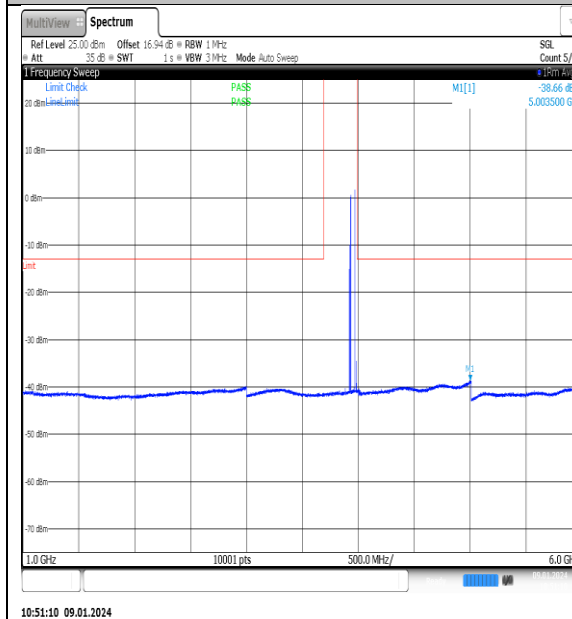

NTNV_N77-3700-3980_PC2_30_60_H_TID13_NS_01_0.15_30_#1