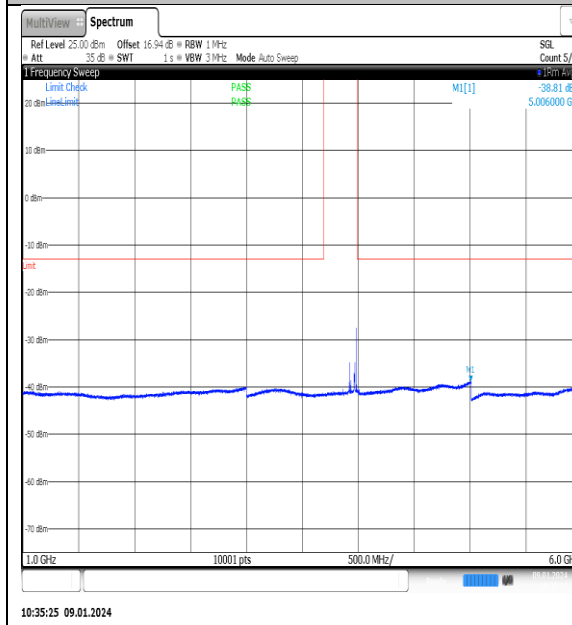

NTN_V_N77-3700-
 3980_PC2_30_60_H_TID9_NS_01_0.009_0.15_#
 1

10:35:03 09.01.2024

NTNV_N77-3700-
3980_PC2_30_60_H_TID9_NS_01_0.15_30_#1

10:35:14 09.01.2024

NTNV_N77-3700-
3980_PC2_30_60_H_TID9_NS_01_30_1000_#1