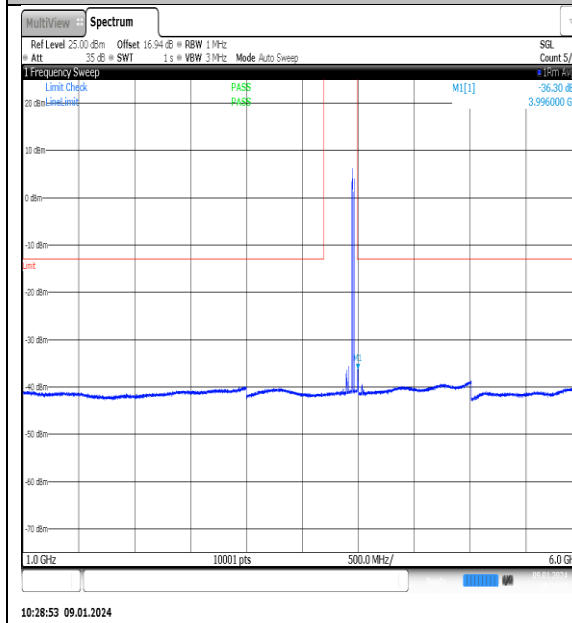

10:28:53 09.01.2024

NTNV_N77-3700-
3980_PC2_30_60_H_TID7_NS_01_1000_6000_#1

1