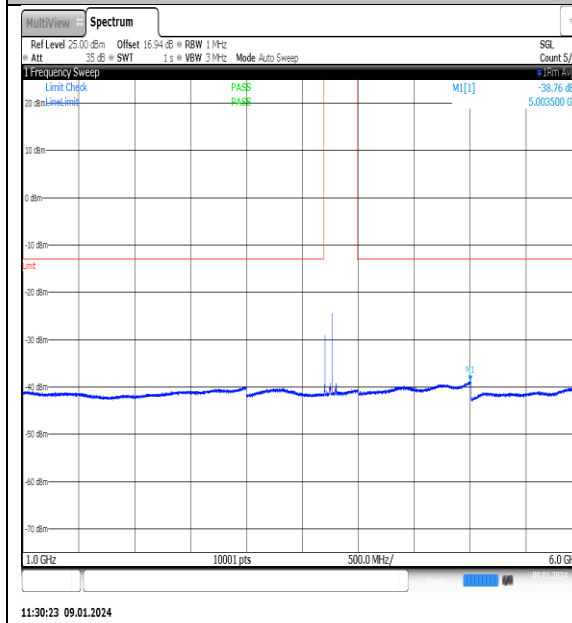

NTNV_N77-3700-3980_PC2_30_70_L_TID6_NS_01_1000_6000_#1