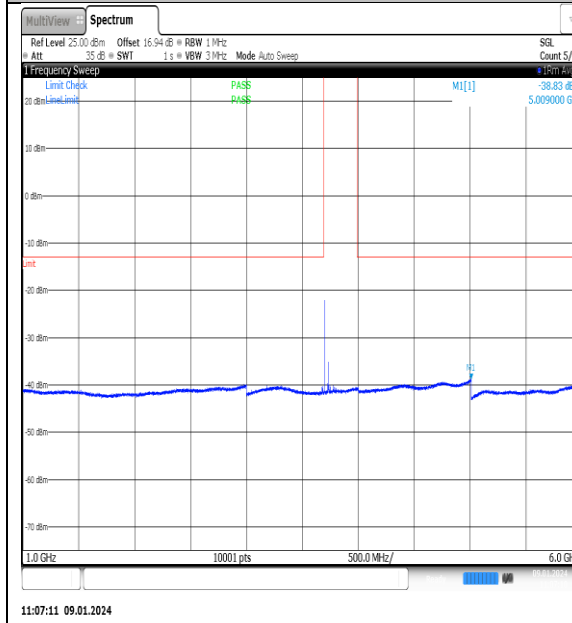

NTNV_N77-3700-
3980_PC2_30_70_L_TID2_NS_01_1000_6000_#1