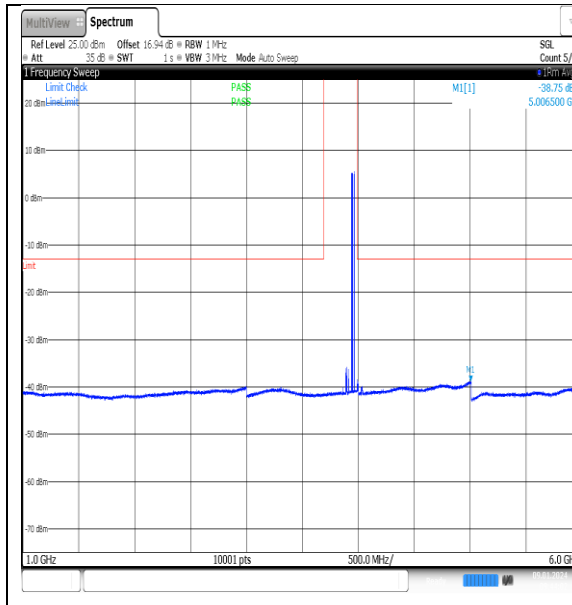

NTNV_N77-3700-
 3980_PC2_30_60_M_TID15_NS_01_26000_4000
 0_#1

NTNV_N77-3700-
 3980_PC2_30_60_H_TID1_NS_01_0.009_0.15_#
 1

NTNV_N77-3700-
 3980_PC2_30_60_H_TID1_NS_01_0.15_30_#1

NTNV_N77-3700-
 3980_PC2_30_60_H_TID1_NS_01_30_1000_#1