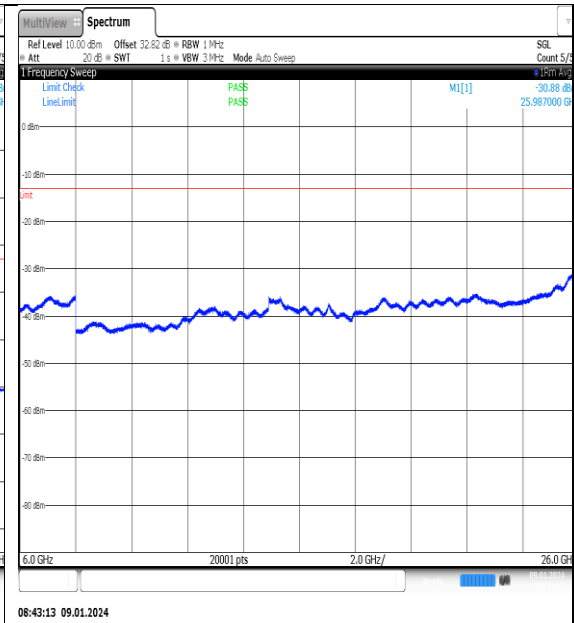

NTNV_N77-3700-
3980_PC2_30_60_L_TID15_NS_01_30_1000_#1