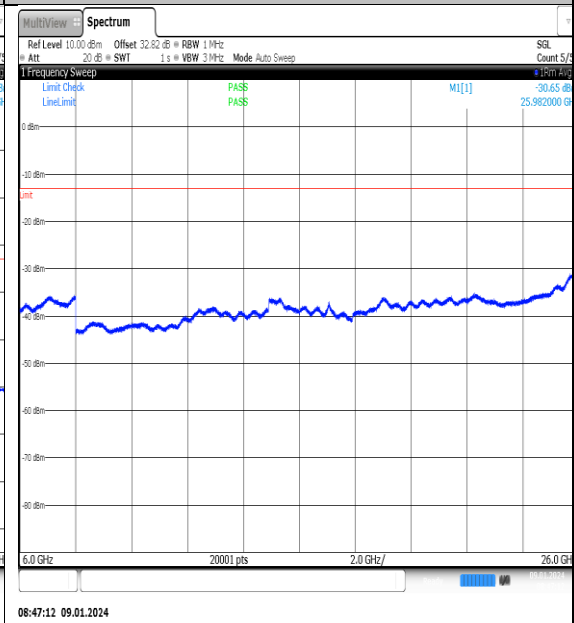

NTNV_N77-3700-
 3980_PC2_30_60_L_TID15_NS_01_1000_6000_
 #1

NTNV_N77-3700-
 3980_PC2_30_60_L_TID15_NS_01_6000_26000
 #1

NTNV_N77-3700-
 3980_PC2_30_60_L_TID15_NS_01_26000_4000
 0_#1

NTNV_N77-3700-
 3980_PC2_30_60_M_TID1_NS_01_0.009_0.15_#
 1

08:46:38 09.01.2024
 NTN_V_N77-3700-
 3980_PC2_30_60_M_TID1_NS_01_0.15_30_#1

08:46:49 09.01.2024
 NTN_V_N77-3700-
 3980_PC2_30_60_M_TID1_NS_01_30_1000_#1

08:47:00 09.01.2024
 NTN_V_N77-3700-
 3980_PC2_30_60_M_TID1_NS_01_1000_6000_#1