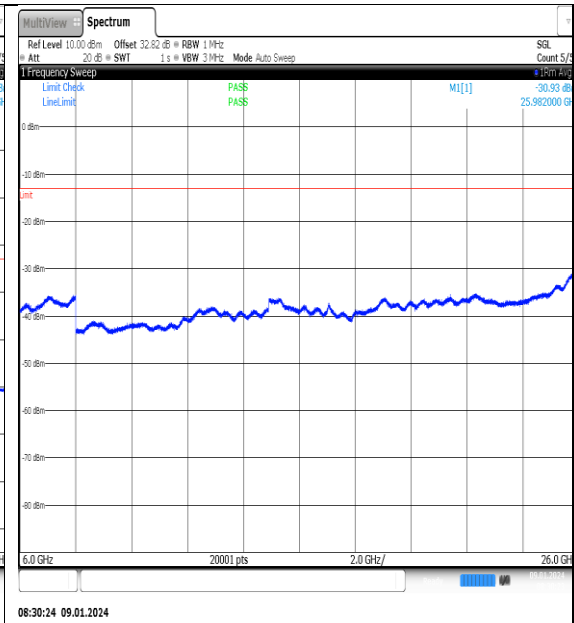

NTNV_N77-3700-
3980_PC2_30_60_L_TID11_NS_01_30_1000_#1