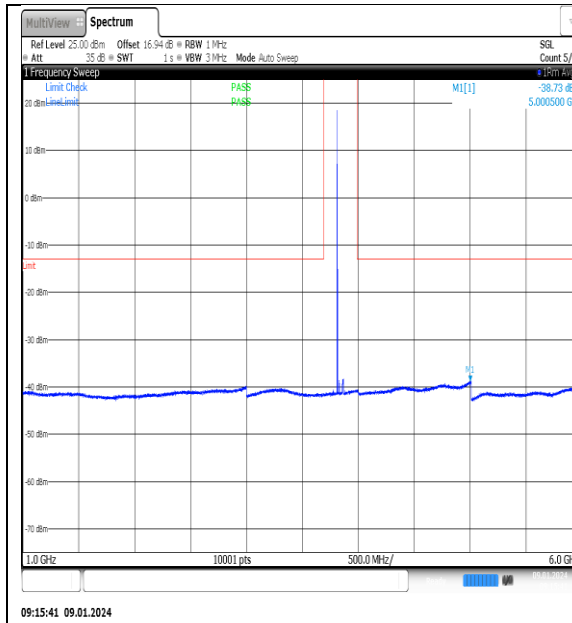

NTNV_N77-3700-
3980_PC2_30_60_M_TID8_NS_01_0.15_30_#1