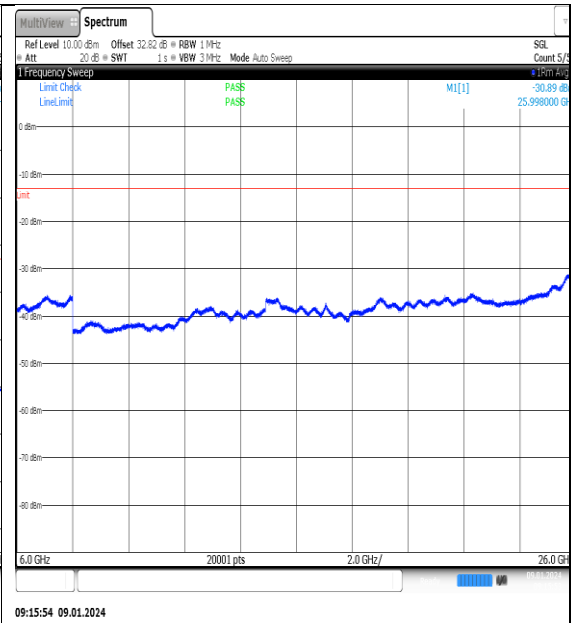

NTNV_N77-3700-
 3980_PC2_30_60_M_TID8_NS_01_0.009_0.15_#
 1

NTNV_N77-3700-
 3980_PC2_30_60_M_TID8_NS_01_0.15_30_#1

NTNV_N77-3700-
 3980_PC2_30_60_M_TID8_NS_01_30_1000_#1

NTNV_N77-3700-
3980_PC2_30_60_M_TID8_NS_01_1000_6000_#
1