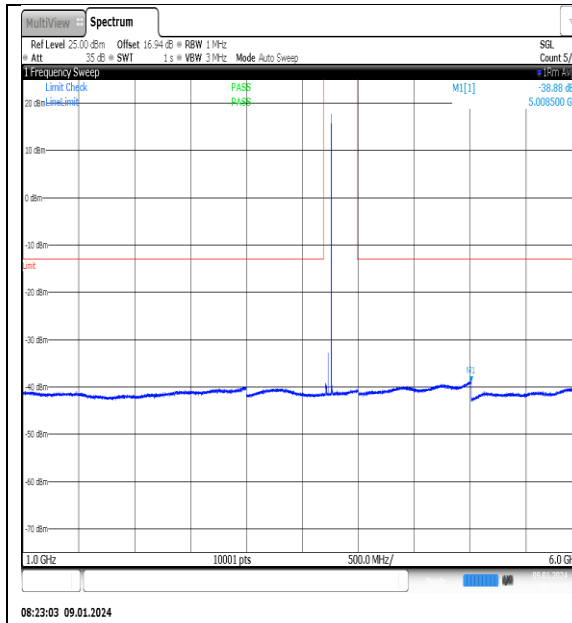

NTNV_N77-3700-
 3980_PC2_30_60_L_TID8_NS_01_26000_40000
 #1

NTNV_N77-3700-
 3980_PC2_30_60_L_TID9_NS_01_0.009_0.15_#
 1

NTNV_N77-3700-
 3980_PC2_30_60_L_TID9_NS_01_0.15_30_#1

NTNV_N77-3700-
 3980_PC2_30_60_L_TID9_NS_01_30_1000_#1