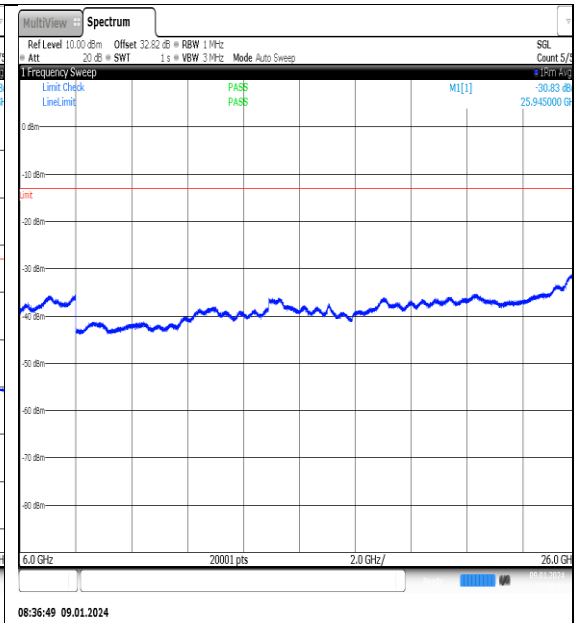

NTNV_N77-3700-
3980_PC2_30_60_L_TID13_NS_01_30_1000_#1