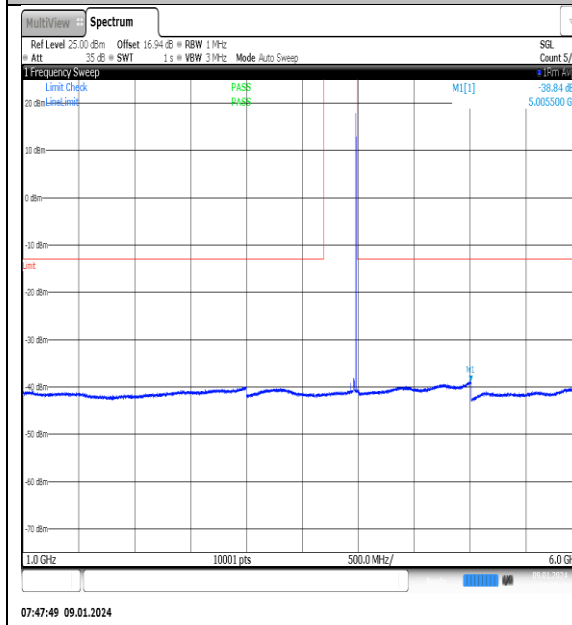

NTNV_N77-3700-
3980_PC2_30_50_H_TID15_NS_01_1000_6000_#1

NTNV_N77-3700-
3980_PC2_30_50_H_TID15_NS_01_6000_26000_#1