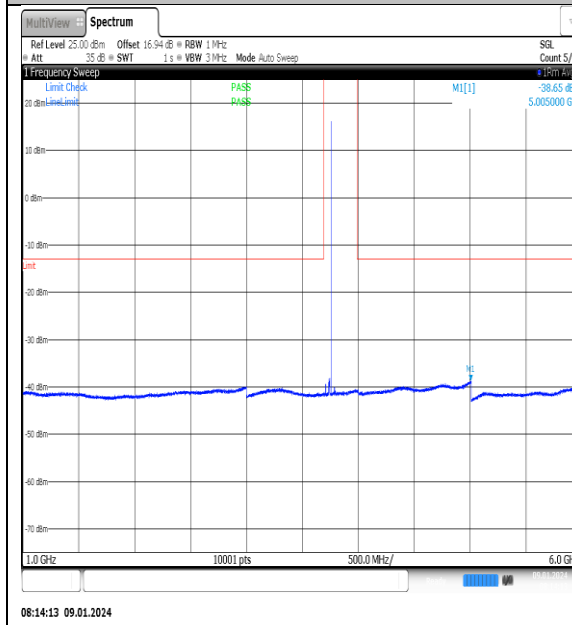

NTNV_N77-3700-
3980_PC2_30_60_L_TID6_NS_01_0.15_30_#1