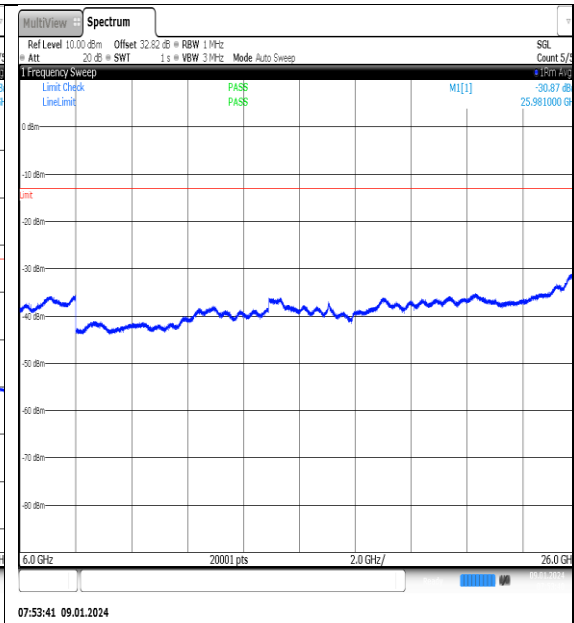

NTNV_N77-3700-
3980_PC2_30_50_H_TID15_NS_01_26000_4000
0_#1

NTNV_N77-3700-
3980_PC2_30_60_L_TID1_NS_01_0.009_0.15_#
1

NTNV_N77-3700-
3980_PC2_30_60_L_TID1_NS_01_0.15_30_#1

NTNV_N77-3700-
3980_PC2_30_60_L_TID1_NS_01_30_1000_#1

NTN_V_N77-3700-
 3980_PC2_30_60_L_TID1_NS_01_1000_6000_#
 1

NTN_V_N77-3700-
 3980_PC2_30_60_L_TID1_NS_01_6000_26000_#
 #1

NTN_V_N77-3700-
 3980_PC2_30_60_L_TID1_NS_01_26000_40000_#
 #1

NTN_V_N77-3700-
 3980_PC2_30_60_L_TID2_NS_01_0.009_0.15_#
 1