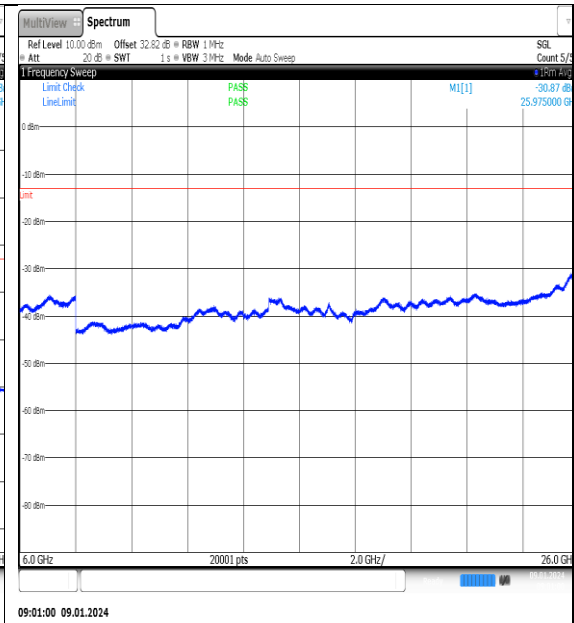

NTNV_N77-3700-
3980_PC2_30_60_M_TID4_NS_01_30_1000_#1