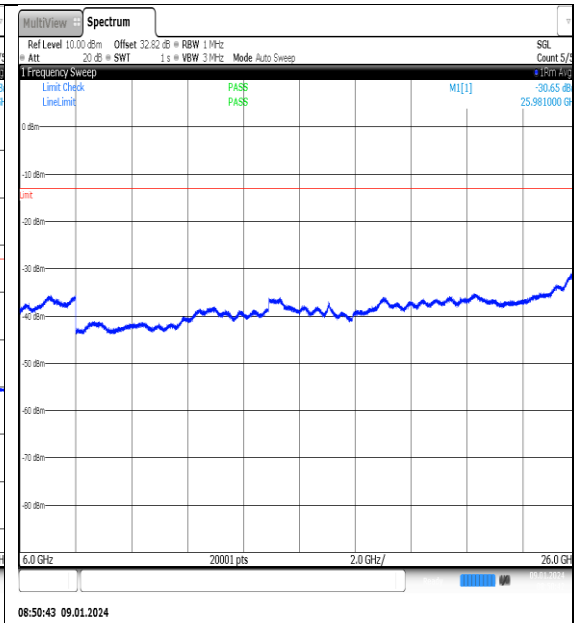

NTNV_N77-3700-
3980_PC2_30_60_M_TID2_NS_01_30_1000_#1