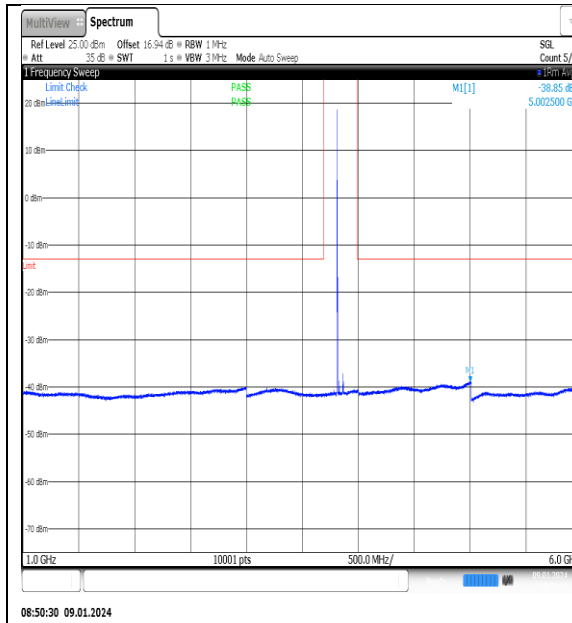

NTNV_N77-3700-
3980_PC2_30_60_M_TID2_NS_01_0.15_30_#1