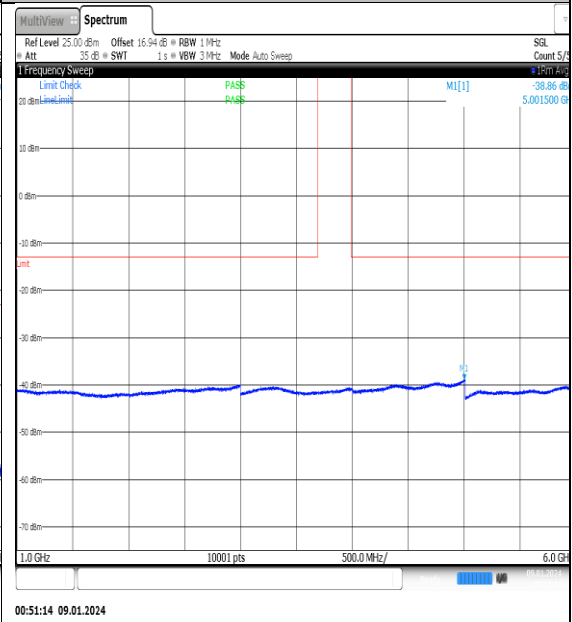

NTN_V_N77-3700-
 3980_PC2_30_50_H_TID13_NS_01_0.009_0.15_
 #1

NTN_V_N77-3700-
 3980_PC2_30_50_H_TID13_NS_01_0.15_30_#1

NTN_V_N77-3700-
 3980_PC2_30_50_H_TID13_NS_01_30_1000_#1

NTN_V_N77-3700-
 3980_PC2_30_50_H_TID13_NS_01_1000_6000_
 #1