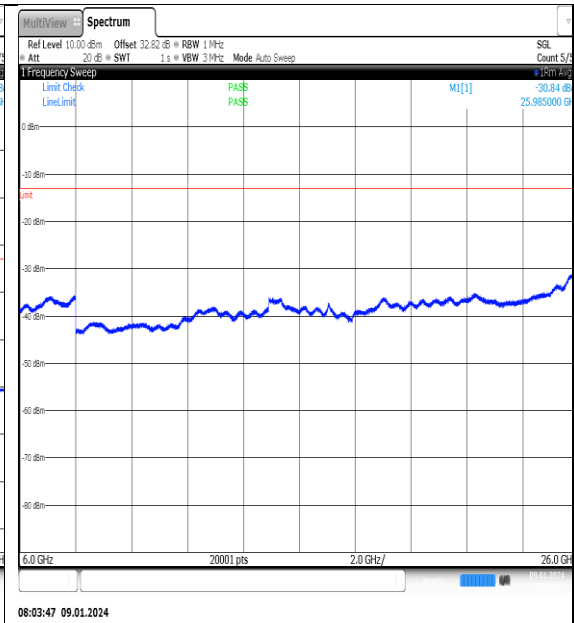

NTNV_N77-3700-
3980_PC2_30_60_L_TID3_NS_01_30_1000_#1

08:03:47 09.01.2024

NTN_V_N77-3700-
3980_PC2_30_60_L_TID3_NS_01_6000_26000_#
#1