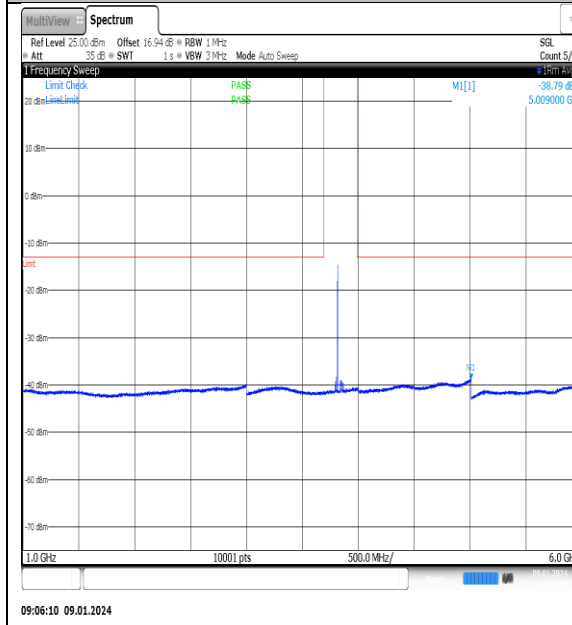

NTNV_N77-3700-
3980_PC2_30_60_M_TID5_NS_01_0.15_30_#1