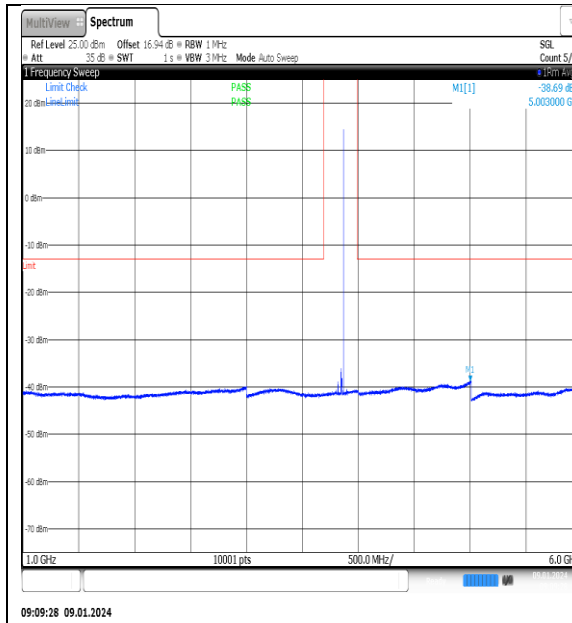

NTNV_N77-3700-
3980_PC2_30_60_M_TID6_NS_01_0.15_30_#1