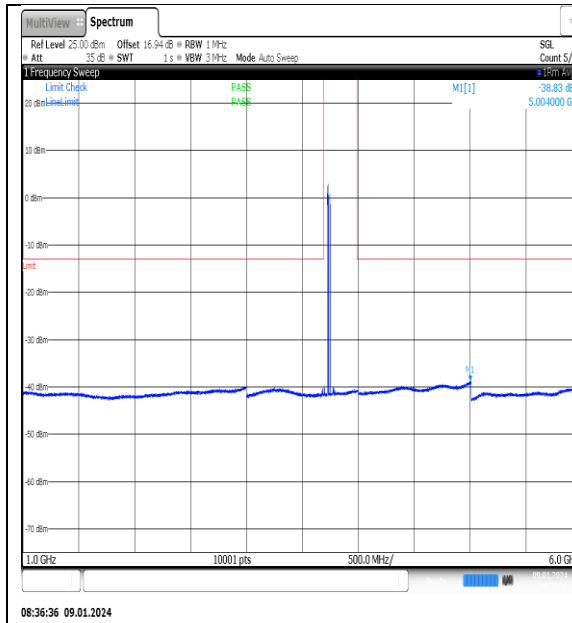

NTNV_N77-3700-
3980_PC2_30_60_L_TID12_NS_01_26000_4000
0_#1

NTNV_N77-3700-
3980_PC2_30_60_L_TID13_NS_01_0.009_0.15_#1

NTNV_N77-3700-
3980_PC2_30_60_L_TID13_NS_01_0.15_30_#1

NTNV_N77-3700-
3980_PC2_30_60_L_TID13_NS_01_30_1000_#1