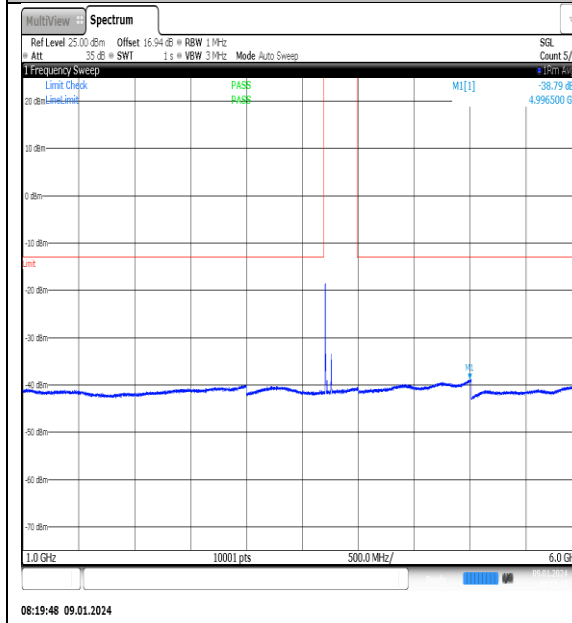

NTNV_N77-3700-
3980_PC2_30_60_L_TID8_NS_01_0.15_30_#1