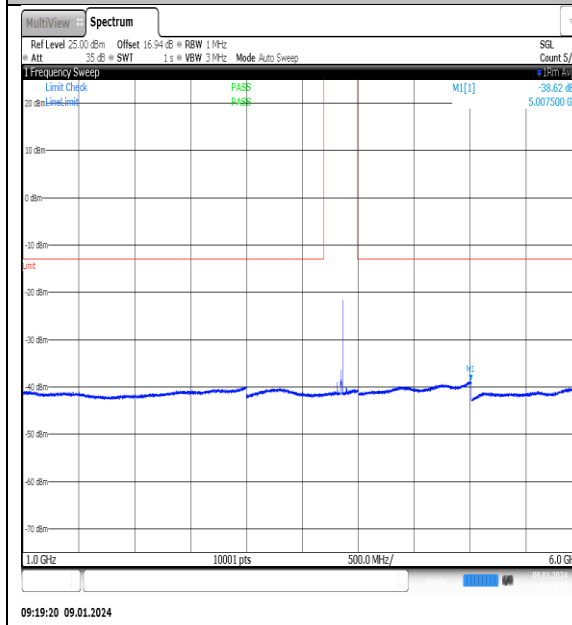

NTNV_N77-3700-
3980_PC2_30_60_M_TID9_NS_01_0.15_30_#1

09:19:20 09.01.2024

NTNV_N77-3700-
3980_PC2_30_60_M_TID9_NS_01_1000_6000_#1