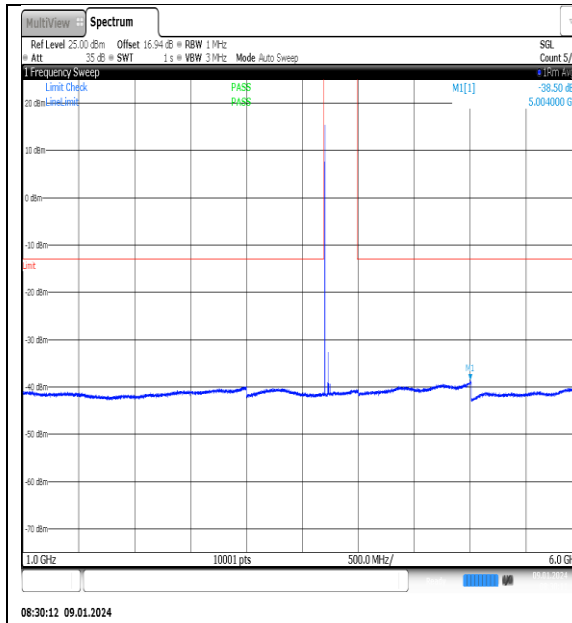

NTNV_N77-3700-
 3980_PC2_30_60_L_TID10_NS_01_26000_4000
 0_#1

NTNV_N77-3700-
 3980_PC2_30_60_L_TID11_NS_01_0.009_0.15_
 #1

NTNV_N77-3700-
 3980_PC2_30_60_L_TID11_NS_01_0.15_30_#1

NTNV_N77-3700-
 3980_PC2_30_60_L_TID11_NS_01_30_1000_#1