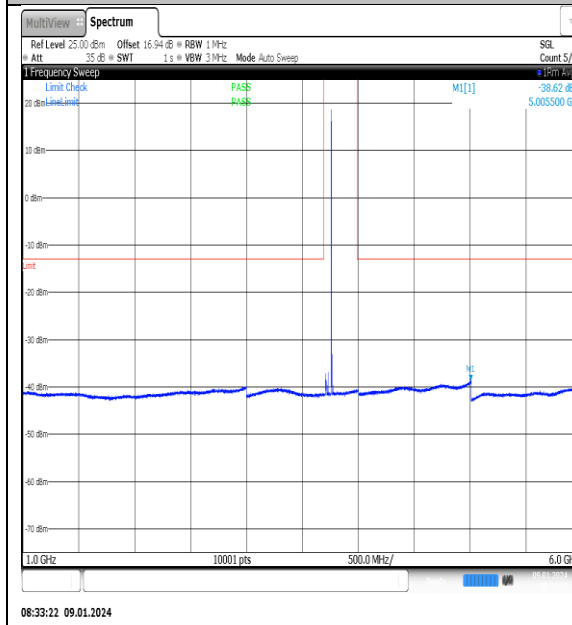

NTNV_N77-3700-
3980_PC2_30_60_L_TID12_NS_01_0.15_30_#1