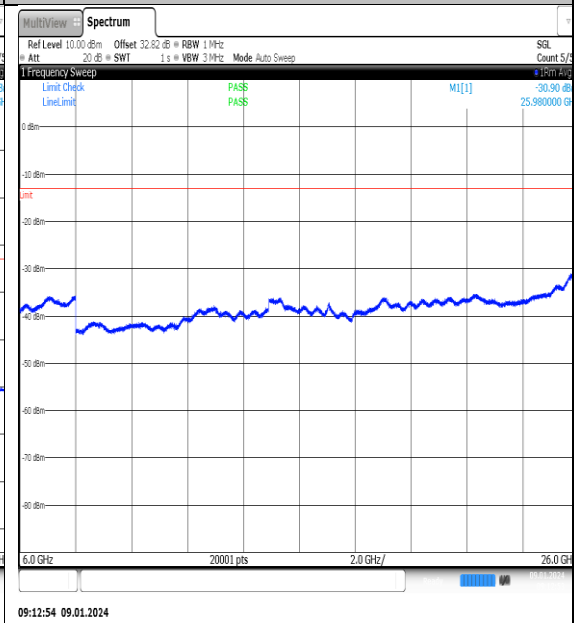

09:12:54 09.01.2024

NTNV_N77-3700-
3980_PC2_30_60_M_TID7_NS_01_6000_26000_#1

#1