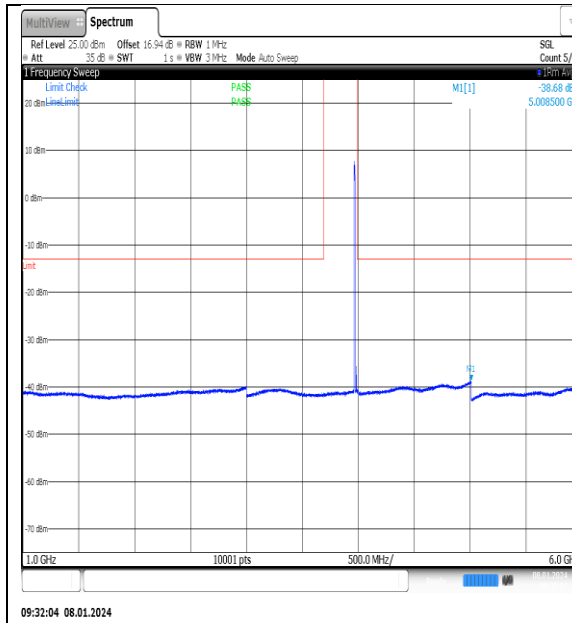

NTNV_N77-3700-
3980_PC2_30_20_H_TID12_NS_01_26000_4000
0_#1

NTNV_N77-3700-
3980_PC2_30_20_H_TID13_NS_01_0.009_0.15_
#1

NTNV_N77-3700-
3980_PC2_30_20_H_TID13_NS_01_0.15_30_#1

NTNV_N77-3700-
3980_PC2_30_20_H_TID13_NS_01_30_1000_#1