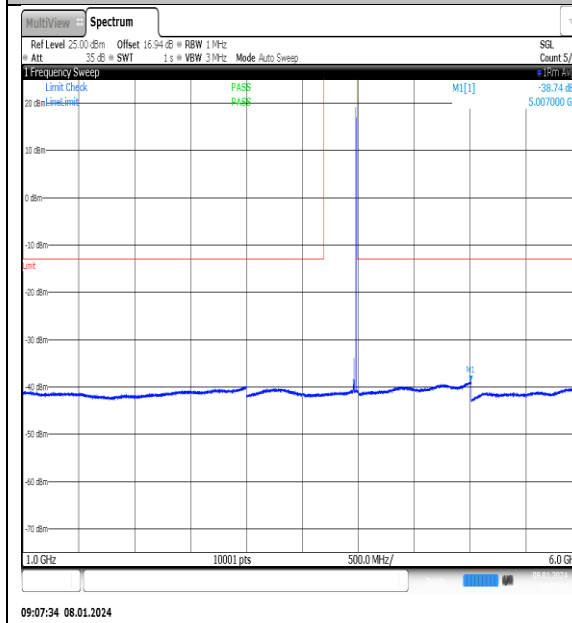

09:07:34 08.01.2024

NTNV_N77-3700-
3980_PC2_30_20_H_TID6_NS_01_1000_6000_#1

1