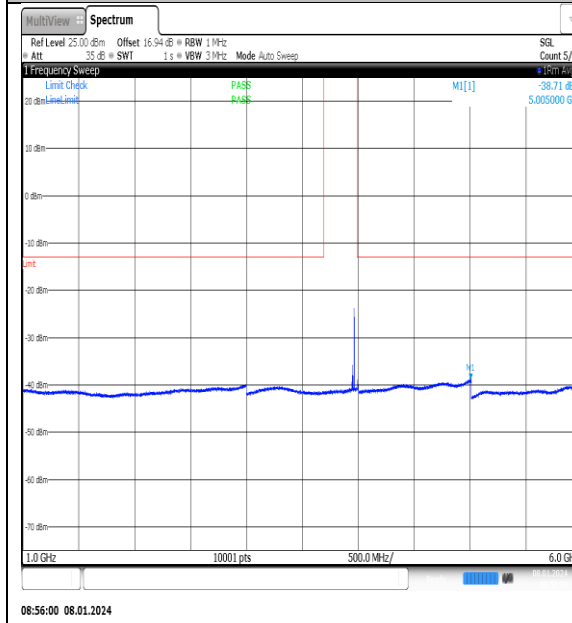

NTNV_N77-3700-
3980_PC2_30_20_H_TID2_NS_01_0.15_30_#1