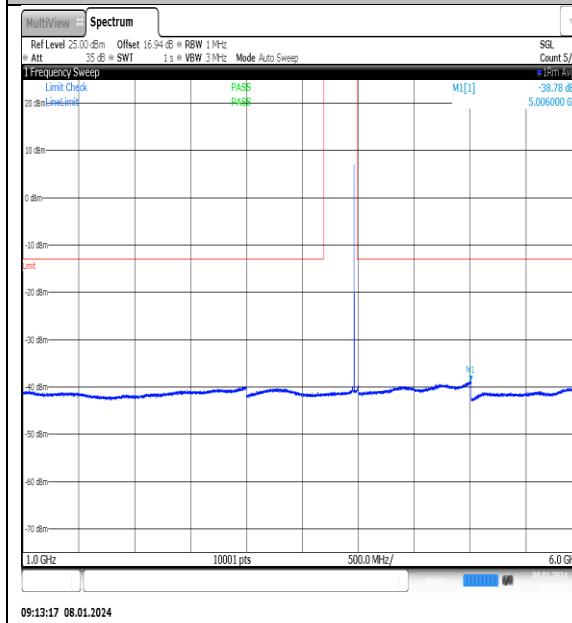

NTN_V_N77-3700-
 3980_PC2_30_20_H_TID8_NS_01_0.009_0.15_#
 1

09:12:55 08.01.2024

NTNV_N77-3700-
3980_PC2_30_20_H_TID8_NS_01_0.15_30_#1

09:13:06 08.01.2024

NTNV_N77-3700-
3980_PC2_30_20_H_TID8_NS_01_30_1000_#1