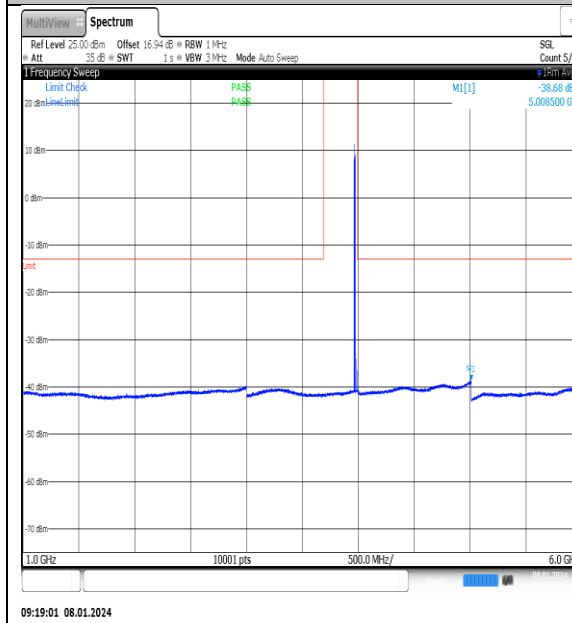

NTN_V_N77-3700-
3980_PC2_30_20_H_TID10_NS_01_1000_6000_#1