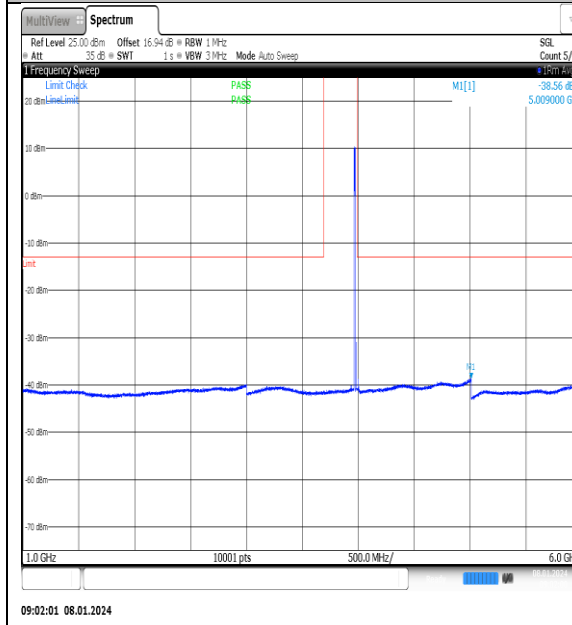

NTNV_N77-3700-
3980_PC2_30_20_H_TID4_NS_01_0.15_30_#1