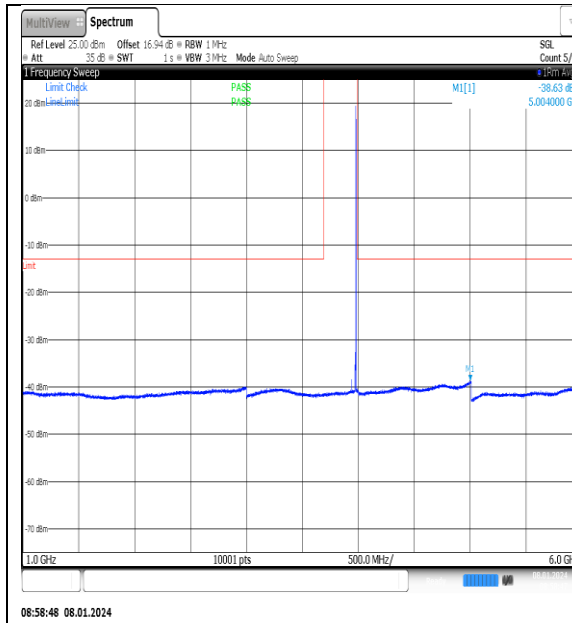

NTNV_N77-3700-
 3980_PC2_30_20_H_TID2_NS_01_26000_40000
 #1

NTNV_N77-3700-
 3980_PC2_30_20_H_TID3_NS_01_0.009_0.15_#
 1

NTNV_N77-3700-
 3980_PC2_30_20_H_TID3_NS_01_0.15_30_#1

NTNV_N77-3700-
 3980_PC2_30_20_H_TID3_NS_01_30_1000_#1