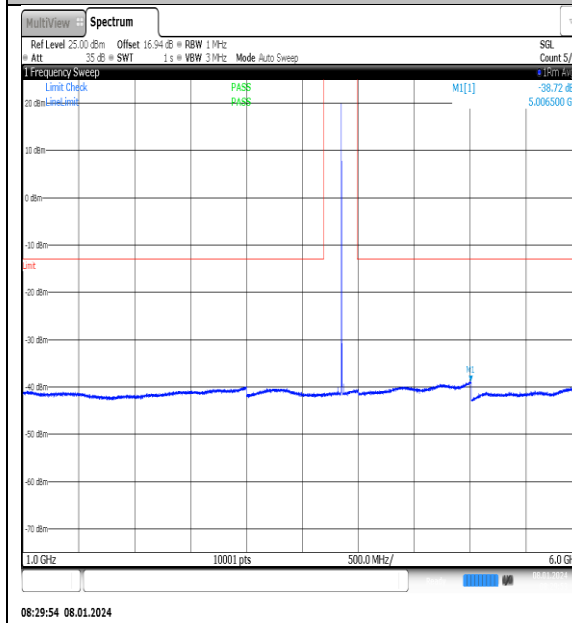

NTNV_N77-3700-
3980_PC2_30_20_M_TID9_NS_01_1000_6000_#1