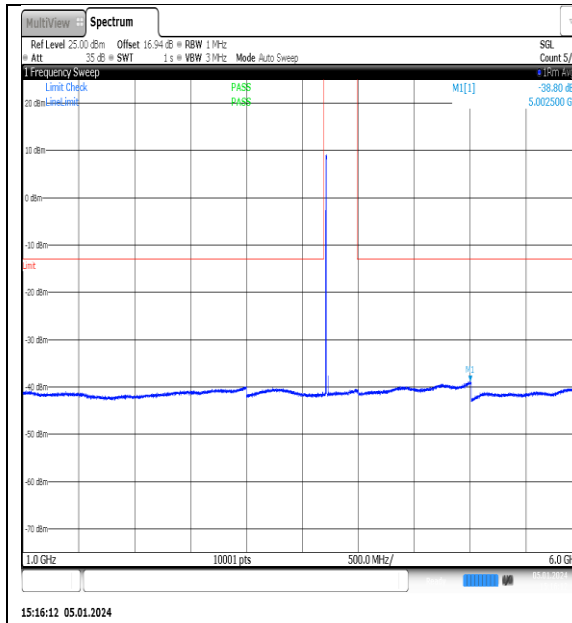

NTNV_N77-3700-
3980_PC2_30_20_L_TID7_NS_01_0.15_30_#1