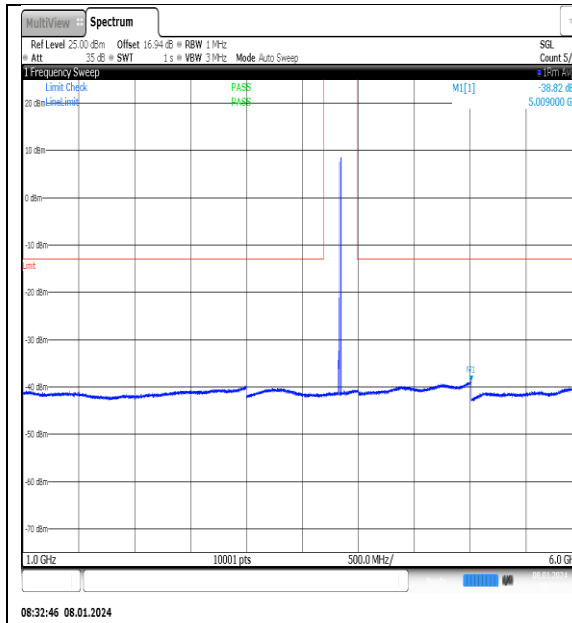

NTN_V_N77-3700-
3980_PC2_30_20_M_TID10_NS_01_1000_6000_
#1