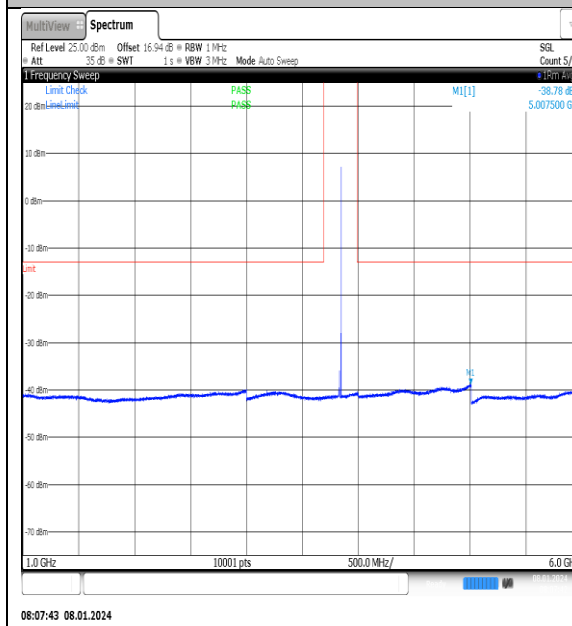

NTNV_N77-3700-
3980_PC2_30_20_M_TID3_NS_01_1000_6000_#
1