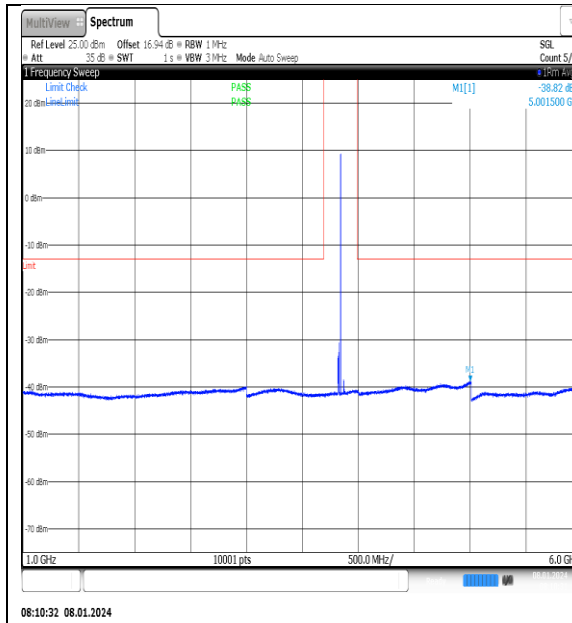

NTN_V_N77-3700-
3980_PC2_30_20_M_TID4_NS_01_1000_6000_#
1