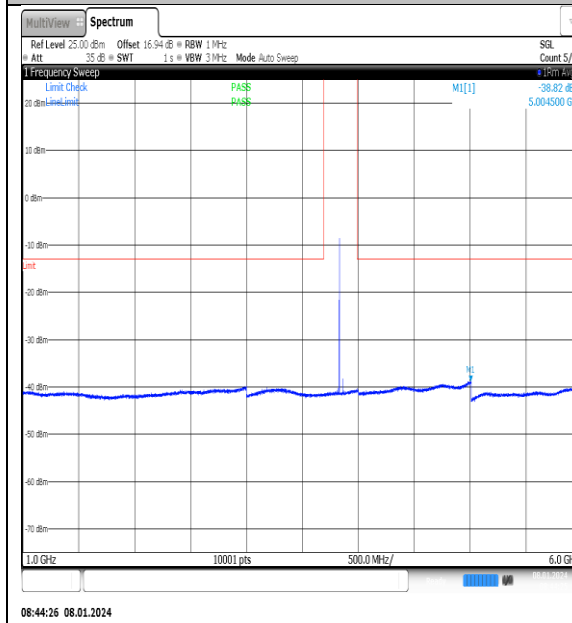

NTNV_N77-3700-
3980_PC2_30_20_M_TID13_NS_01_1000_6000_#1