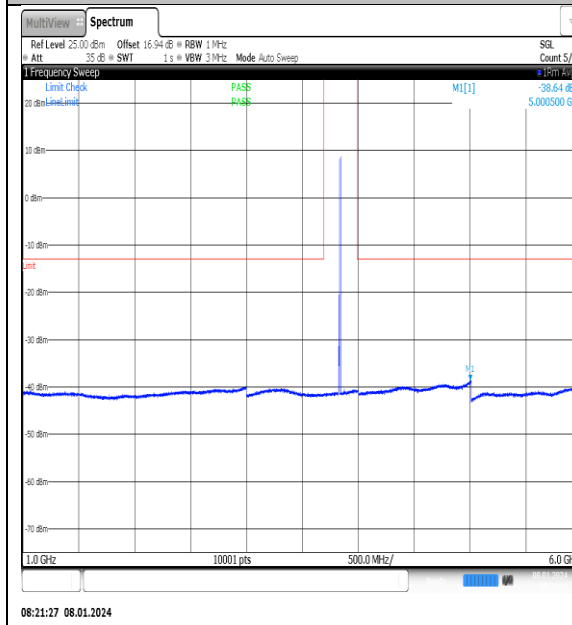

NTNV_N77-3700-
3980_PC2_30_20_M_TID7_NS_01_1000_6000_#1