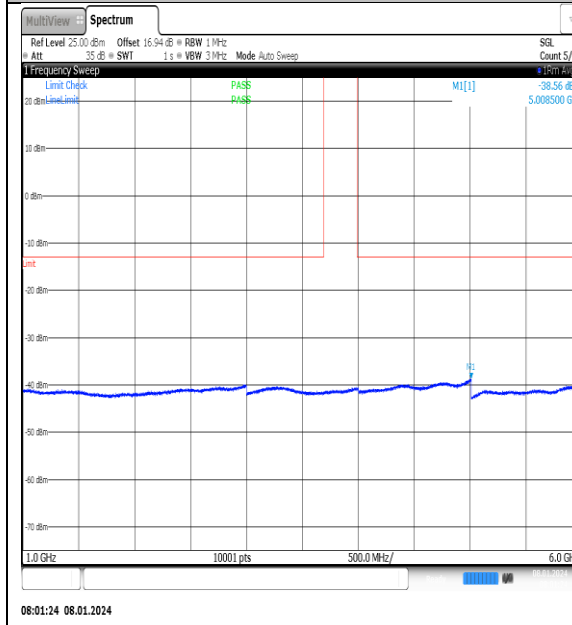

NTNV_N77-3700-
3980_PC2_30_20_M_TID1_NS_01_1000_6000_#1