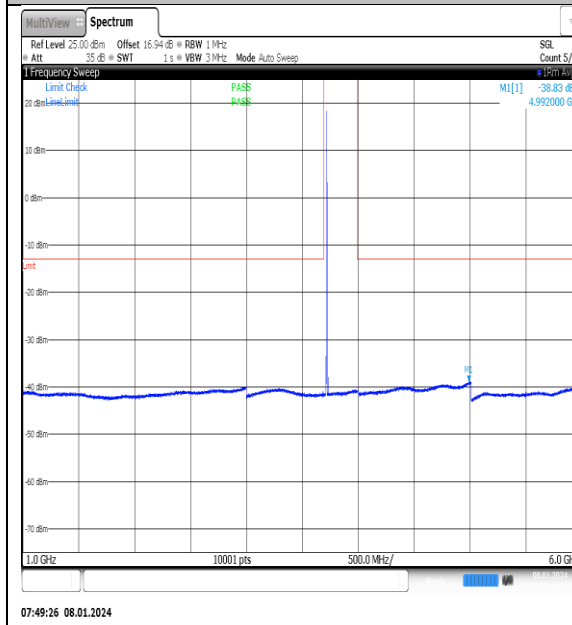

NTNV_N77-3700-
3980_PC2_30_20_L_TID12_NS_01_0.15_30_#1