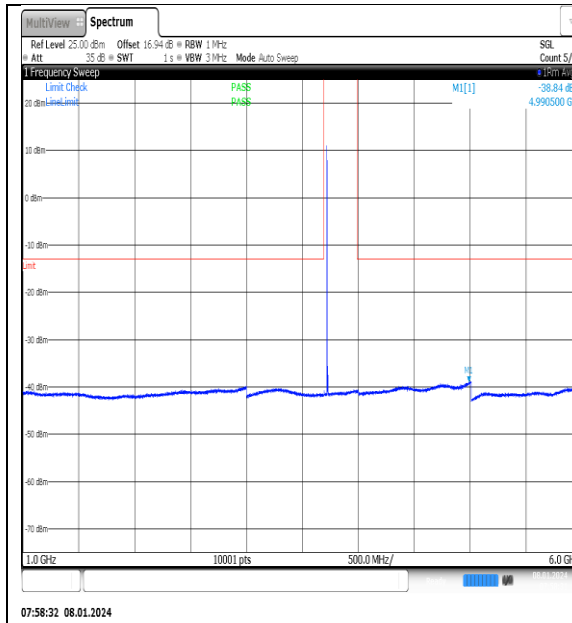

NTN_V_N77-3700-
3980_PC2_30_20_L_TID15_NS_01_1000_6000_
#1