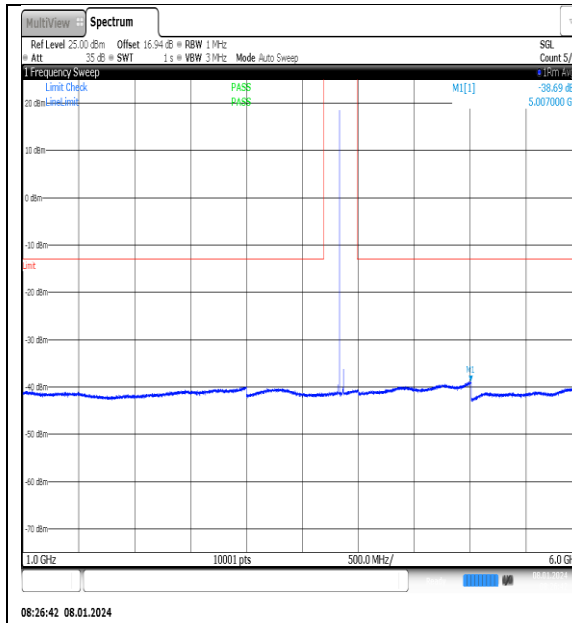

NTN_V_N77-3700-
3980_PC2_30_20_M_TID8_NS_01_1000_6000_#
1