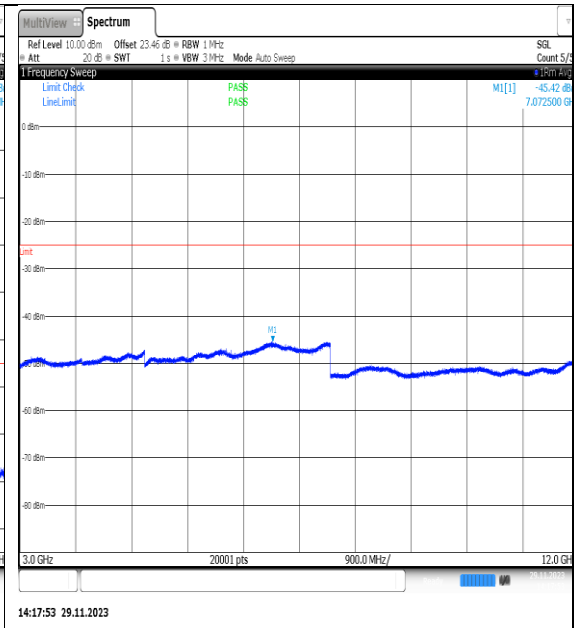

NTVN_N7_PC3_15_25_H_TID13_NS_01_3000_1_2000_#1