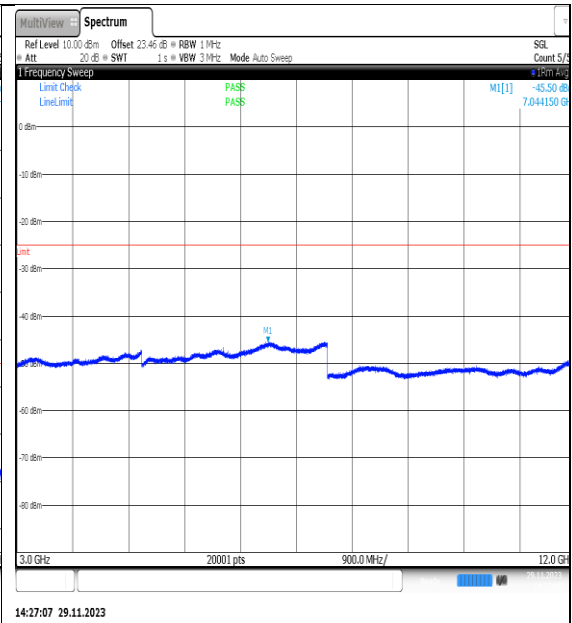

NTVN_N7_PC3_15_25_H_TID17_NS_01_3000_1_2000_#1