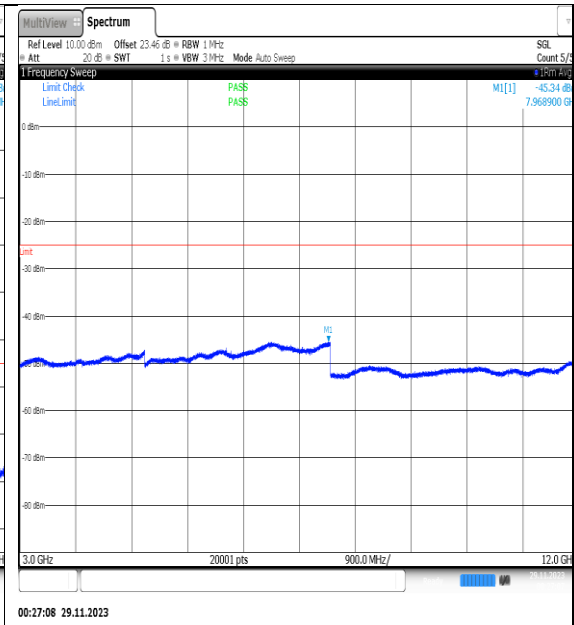

NTVN_N7_PC3_15_5_M_TID12_NS_01_0.15_30_#1