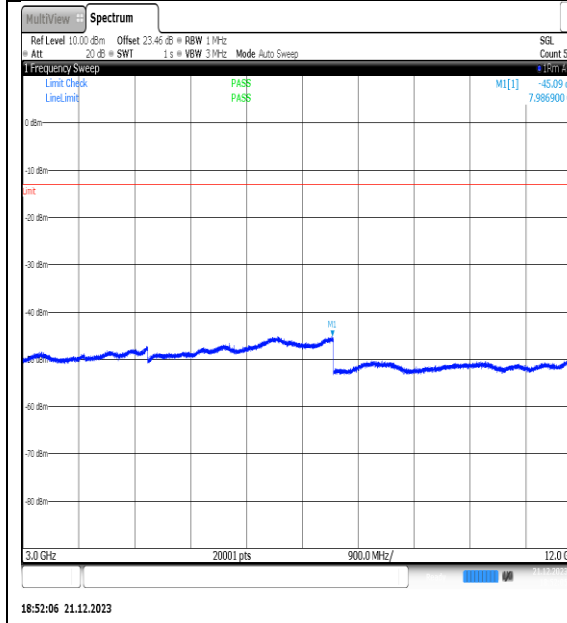

NTVN_N66_PC3_15_40_H_TID15_NS_01_30_10_00_#1

NTVN_N66_PC3_15_40_H_TID15_NS_01_3000_12000_#1