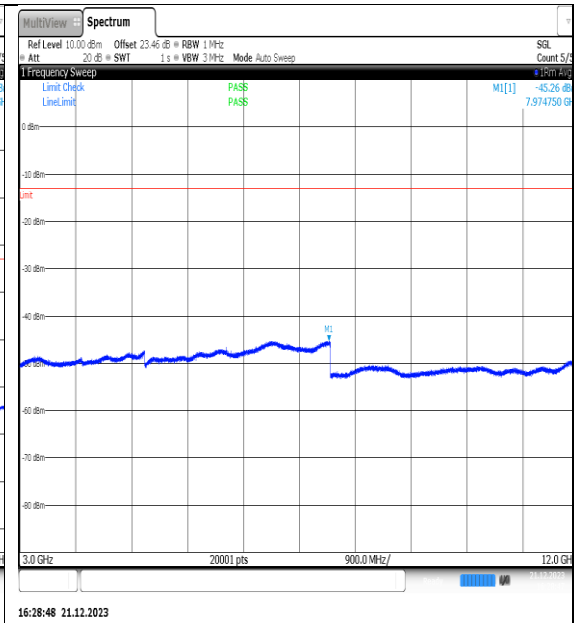

NTVN\_N66\_PC3\_15\_40\_M\_TID9\_NS\_01\_1000\_3000\_#1

NTVN\_N66\_PC3\_15\_40\_M\_TID9\_NS\_01\_3000\_12000\_#1

NTVN\_N66\_PC3\_15\_40\_M\_TID9\_NS\_01\_12000\_20000\_#1

NTVN\_N66\_PC3\_15\_40\_M\_TID10\_NS\_01\_0.009\_0.15\_#1