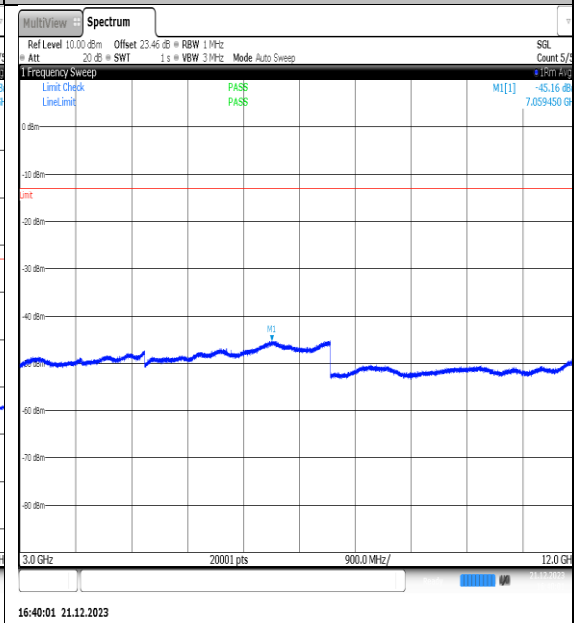

NTNV_N66_PC3_15_40_M_TID10_NS_01_30_1000_#1

NTNV_N66_PC3_15_40_M_TID10_NS_01_3000_12000_#1