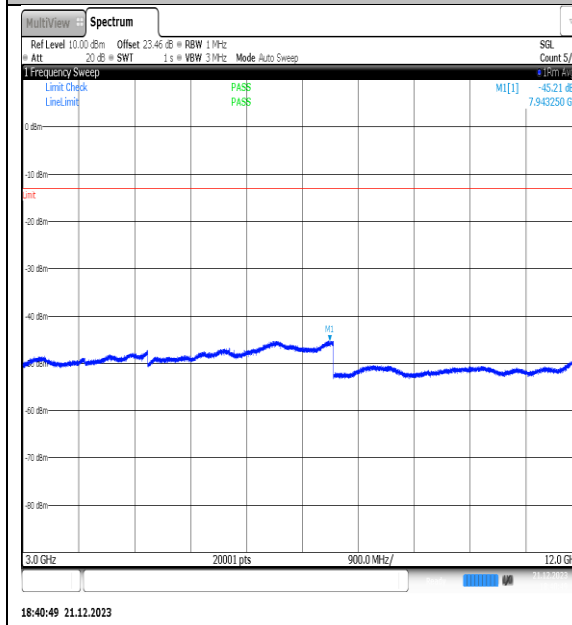

NTVN_N66_PC3_15_40_H_TID13_NS_01_30_10_00_#1

NTVN_N66_PC3_15_40_H_TID13_NS_01_3000_12000_#1