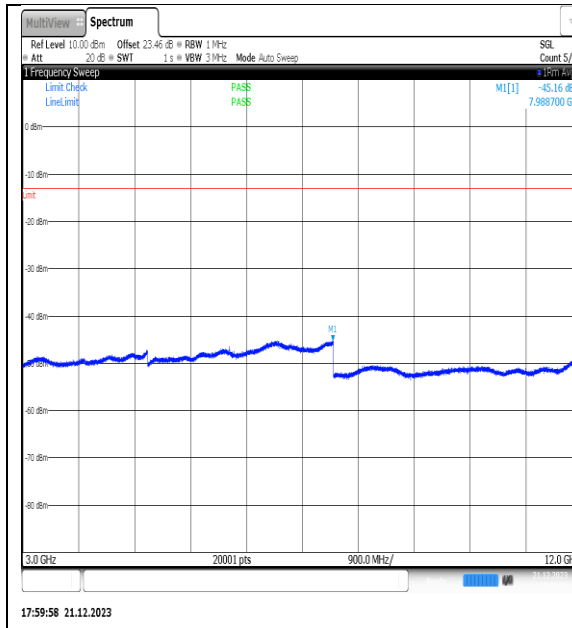

NTNV\_N66\_PC3\_15\_40\_H\_TID4\_NS\_01\_0.009\_0.15\_#1

NTNV\_N66\_PC3\_15\_40\_H\_TID4\_NS\_01\_0.15\_3\_0\_#1

NTNV\_N66\_PC3\_15\_40\_H\_TID4\_NS\_01\_30\_100\_0\_#1

NTNV\_N66\_PC3\_15\_40\_H\_TID4\_NS\_01\_1000\_3\_000\_#1