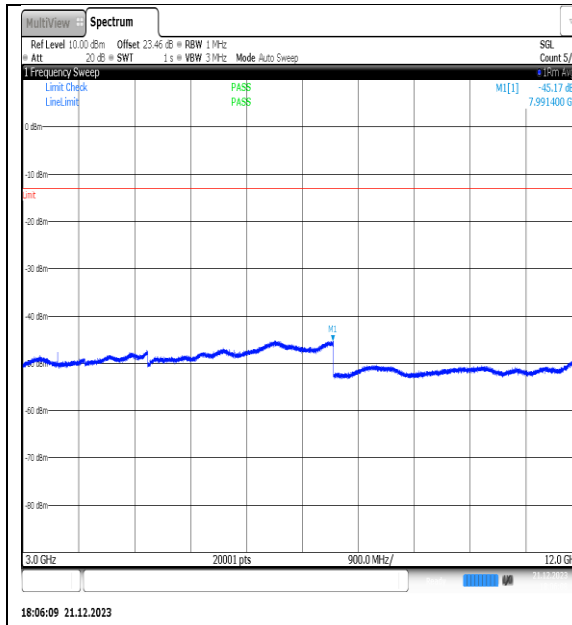

NTVN\_N66\_PC3\_15\_40\_H\_TID6\_NS\_01\_0.009\_0.15\_#1

NTVN\_N66\_PC3\_15\_40\_H\_TID6\_NS\_01\_0.15\_3\_0\_#1

NTVN\_N66\_PC3\_15\_40\_H\_TID6\_NS\_01\_30\_100\_0\_#1

NTVN\_N66\_PC3\_15\_40\_H\_TID6\_NS\_01\_1000\_3\_000\_#1