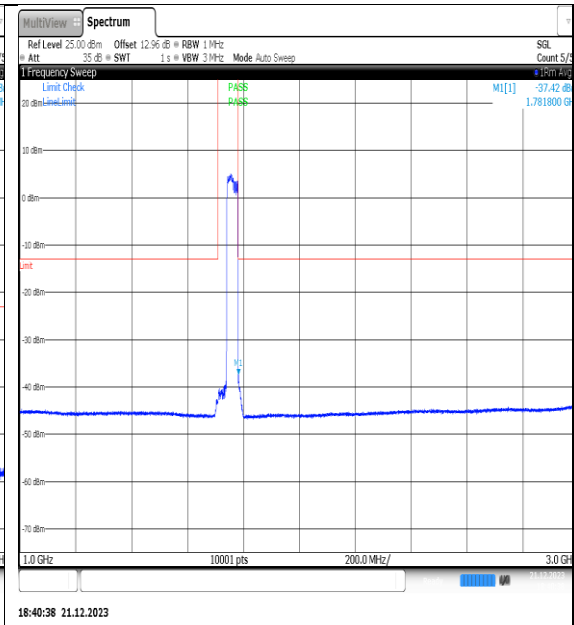

NTVN_N66_PC3_15_40_H_TID13_NS_01_0.15_30_#1

NTVN_N66_PC3_15_40_H_TID13_NS_01_1000_3000_#1