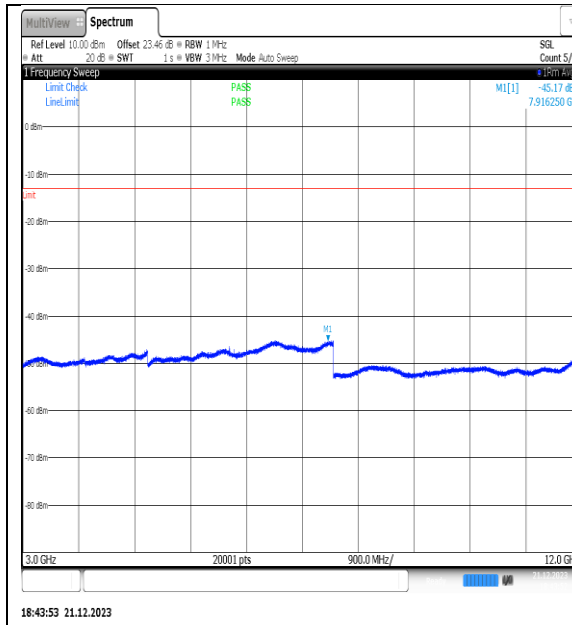

NTVN\_N66\_PC3\_15\_40\_H\_TID14\_NS\_01\_0.09\_0.15\_#1

NTVN\_N66\_PC3\_15\_40\_H\_TID14\_NS\_01\_0.15\_30\_#1

NTVN\_N66\_PC3\_15\_40\_H\_TID14\_NS\_01\_30\_1000\_00\_#1

NTVN\_N66\_PC3\_15\_40\_H\_TID14\_NS\_01\_1000\_3000\_#1