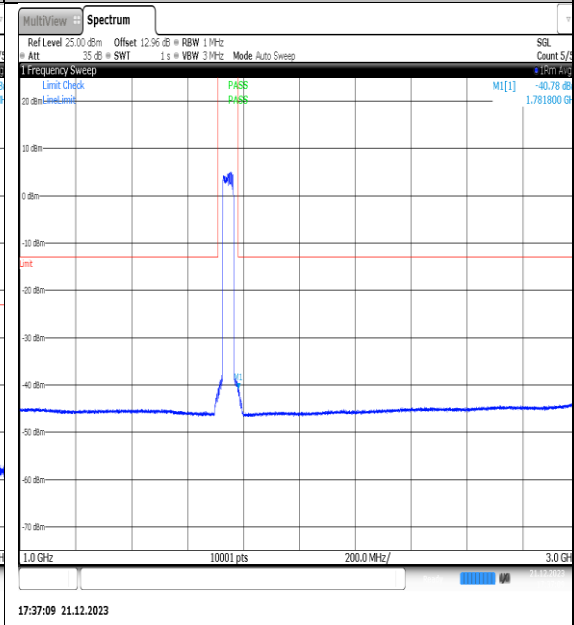

NTVN_N66_PC3_15_40_M_TID13_NS_01_0.15_30_#1

NTVN_N66_PC3_15_40_M_TID13_NS_01_1000_3000_#1