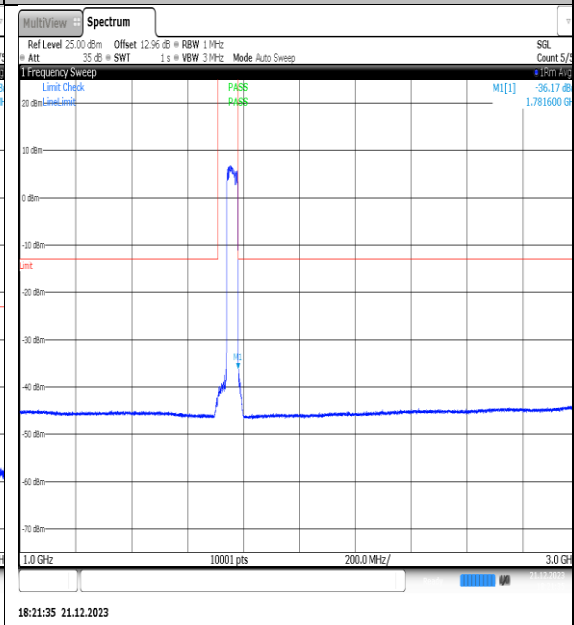

NTVN_N66_PC3_15_40_H_TID10_NS_01_0.15_30_#1

NTVN_N66_PC3_15_40_H_TID10_NS_01_1000_3000_#1