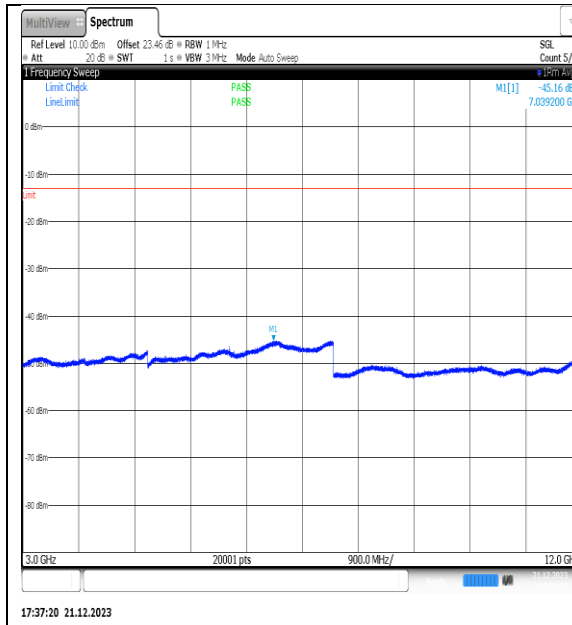

NTVN\_N66\_PC3\_15\_40\_M\_TID13\_NS\_01\_0.009\_0.15\_#1

NTVN\_N66\_PC3\_15\_40\_M\_TID13\_NS\_01\_0.15\_30\_#1

NTVN\_N66\_PC3\_15\_40\_M\_TID13\_NS\_01\_30\_1000\_000\_#1

NTVN\_N66\_PC3\_15\_40\_M\_TID13\_NS\_01\_1000\_3000\_#1