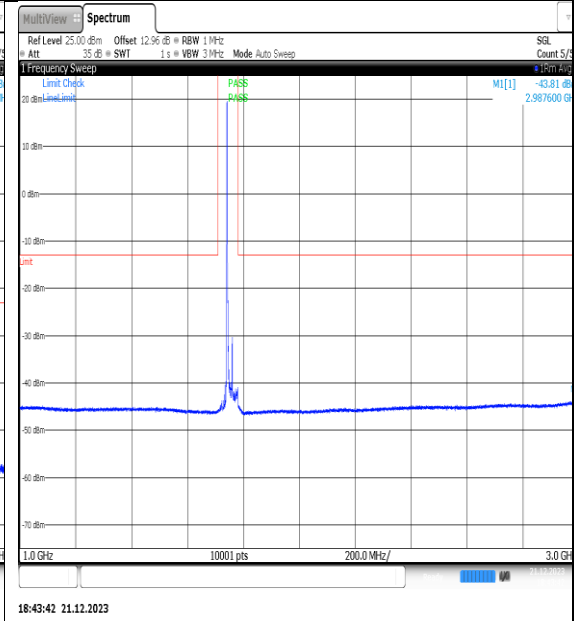

NTVN_N66_PC3_15_40_H_TID14_NS_01_0.15_30_#1

NTVN_N66_PC3_15_40_H_TID14_NS_01_1000_3000_#1