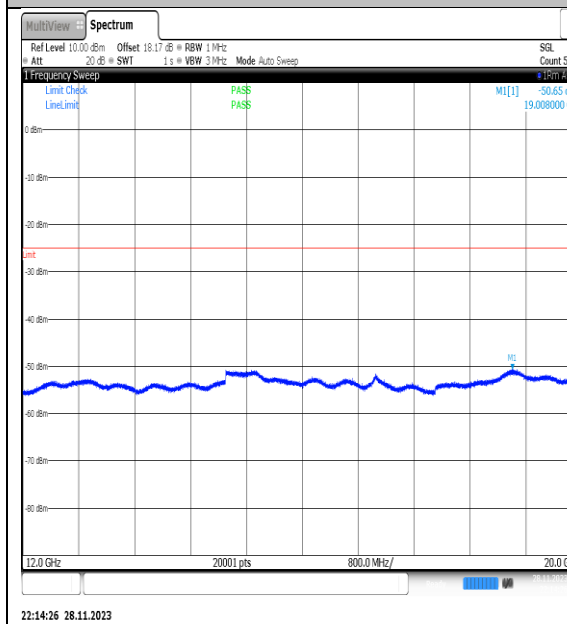

NTVN_N7_PC3_15_5_L_TID3_NS_01_30_1000_#1

NTVN_N7_PC3_15_5_L_TID3_NS_01_12000_20_000_#1