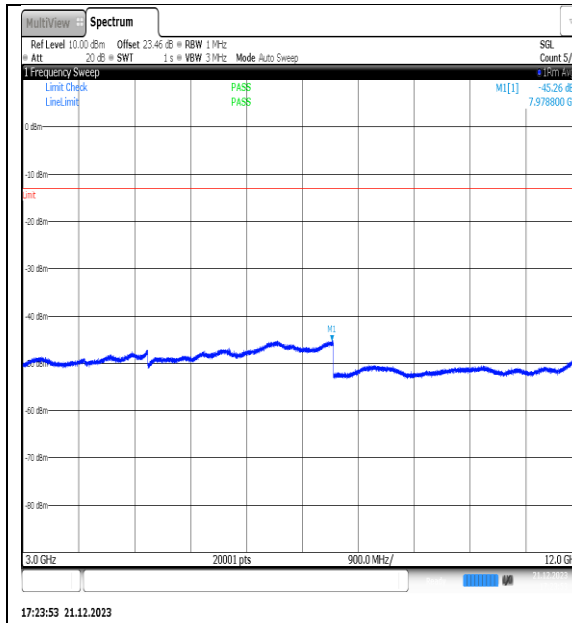

NTVN\_N66\_PC3\_15\_40\_M\_TID10\_NS\_01\_1200\_0\_20000\_#1

NTVN\_N66\_PC3\_15\_40\_M\_TID11\_NS\_01\_0.15\_30\_#1

NTVN\_N66\_PC3\_15\_40\_M\_TID11\_NS\_01\_30\_1000\_000\_#1

NTVN\_N66\_PC3\_15\_40\_M\_TID11\_NS\_01\_1000\_3000\_#1