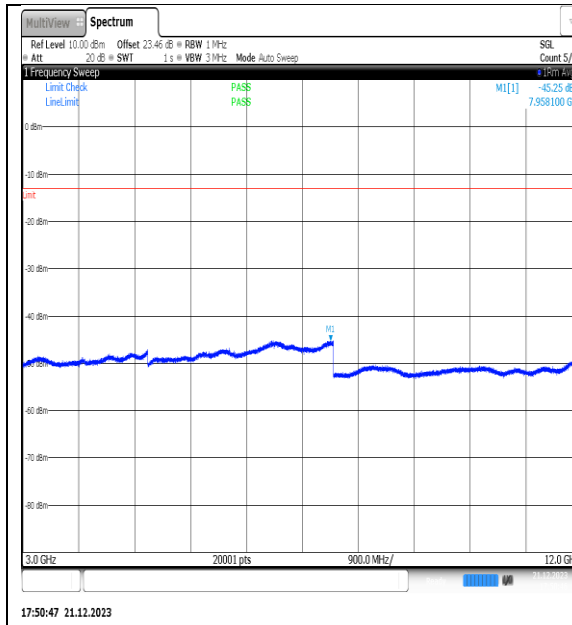

NTNV\_N66\_PC3\_15\_40\_H\_TID2\_NS\_01\_0.009\_0.15\_#1

NTNV\_N66\_PC3\_15\_40\_H\_TID2\_NS\_01\_0.15\_3\_0\_#1

NTNV\_N66\_PC3\_15\_40\_H\_TID2\_NS\_01\_30\_100\_0\_#1

NTNV\_N66\_PC3\_15\_40\_H\_TID2\_NS\_01\_1000\_3\_000\_#1