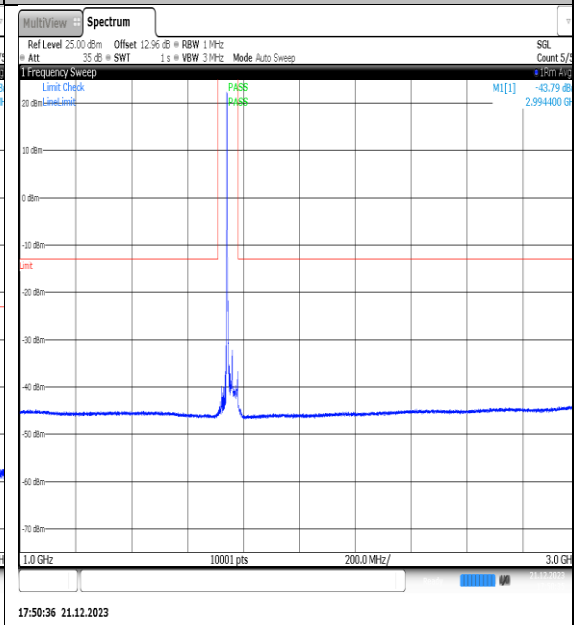

NTNV_N66_PC3_15_40_H_TID2_NS_01_0.15_3_0_#1

NTNV_N66_PC3_15_40_H_TID2_NS_01_1000_3_000_#1