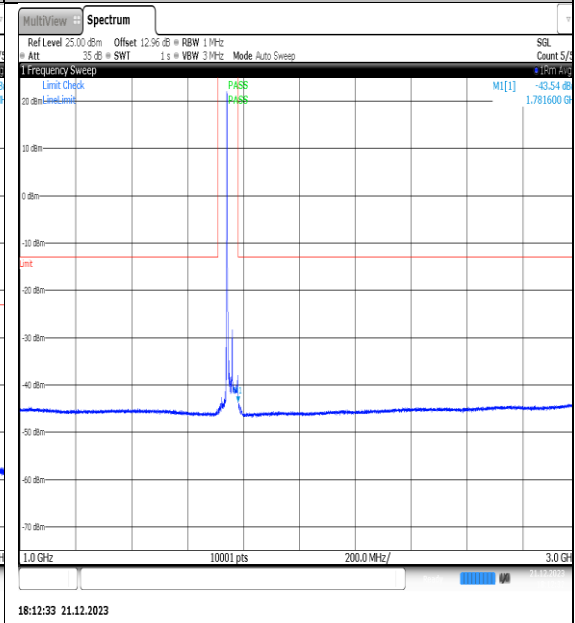

NTVN_N66_PC3_15_40_H_TID8_NS_01_0.15_30_#1

NTVN_N66_PC3_15_40_H_TID8_NS_01_1000_3000_000_#1