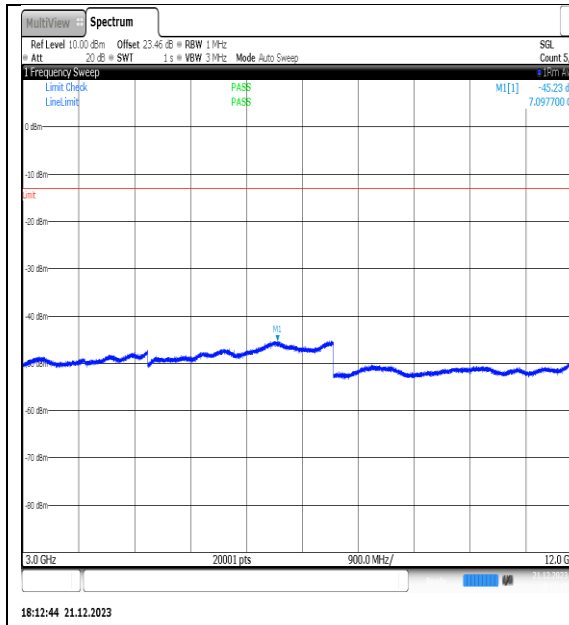

NTVN\_N66\_PC3\_15\_40\_H\_TID8\_NS\_01\_0.009\_0.15\_#1

NTVN\_N66\_PC3\_15\_40\_H\_TID8\_NS\_01\_0.15\_30\_#1

NTVN\_N66\_PC3\_15\_40\_H\_TID8\_NS\_01\_30\_1000\_0\_#1

NTVN\_N66\_PC3\_15\_40\_H\_TID8\_NS\_01\_1000\_3000\_000\_#1