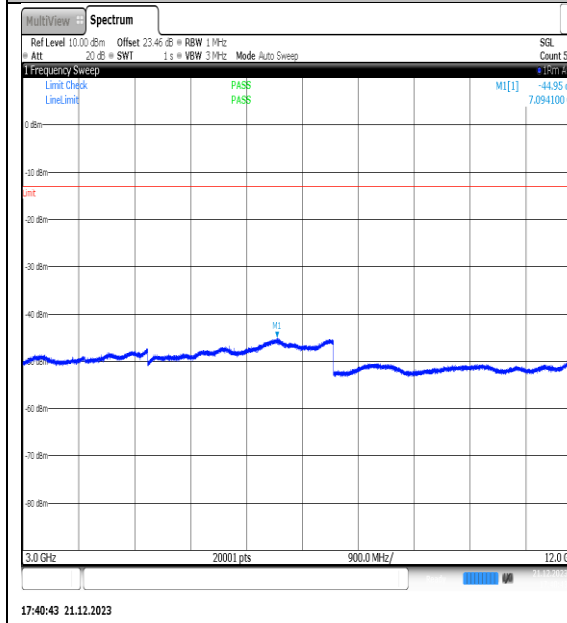

NTNV_N66_PC3_15_40_M_TID14_NS_01_30_1_000_#1

NTNV_N66_PC3_15_40_M_TID14_NS_01_3000_12000_#1