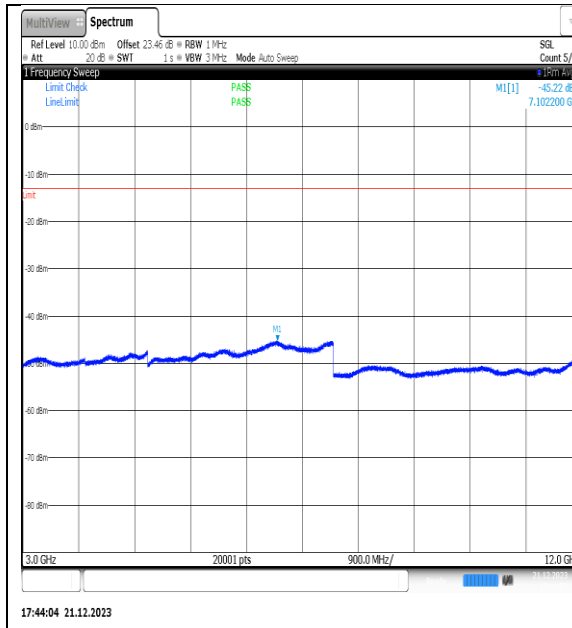

NTVN\_N66\_PC3\_15\_40\_M\_TID15\_NS\_01\_0.009\_0.15\_#1

NTVN\_N66\_PC3\_15\_40\_M\_TID15\_NS\_01\_0.15\_30\_#1

NTVN\_N66\_PC3\_15\_40\_M\_TID15\_NS\_01\_30\_1000\_000\_#1

NTVN\_N66\_PC3\_15\_40\_M\_TID15\_NS\_01\_1000\_3000\_#1