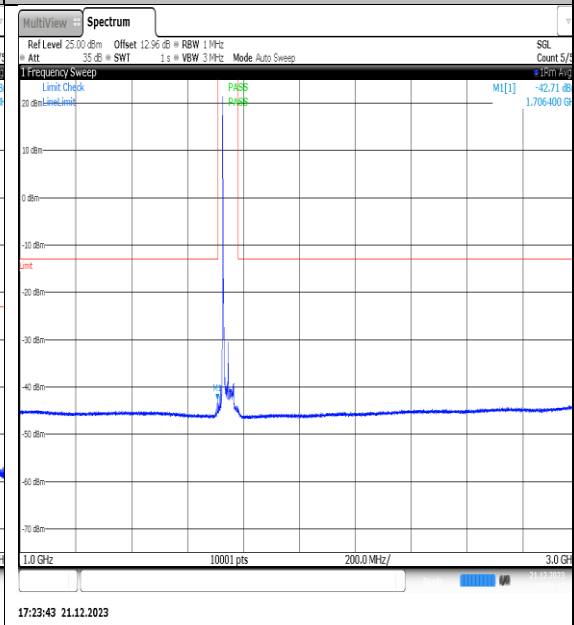

NTVN_N66_PC3_15_40_M_TID11_NS_01_0.15_30_#1

NTVN_N66_PC3_15_40_M_TID11_NS_01_1000_3000_#1