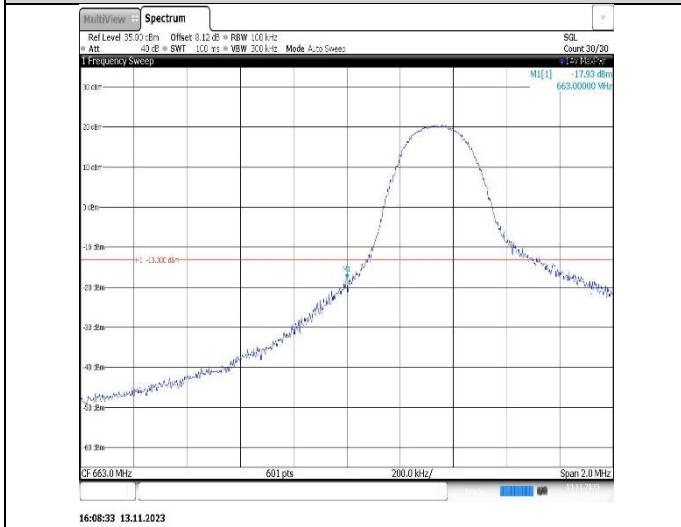

Band66-20MHz-16QAM-132572-100RB#0

19:50:12 11.11.2023

Band71-5MHz-QPSK-133147-1RB#0

19:51:12 11.11.2023

Band71-5MHz-QPSK-133147-1RB#24

16:08:33 13.11.2023

Band71-5MHz-QPSK-133147-25RB#0

16:08:49 13.11.2023