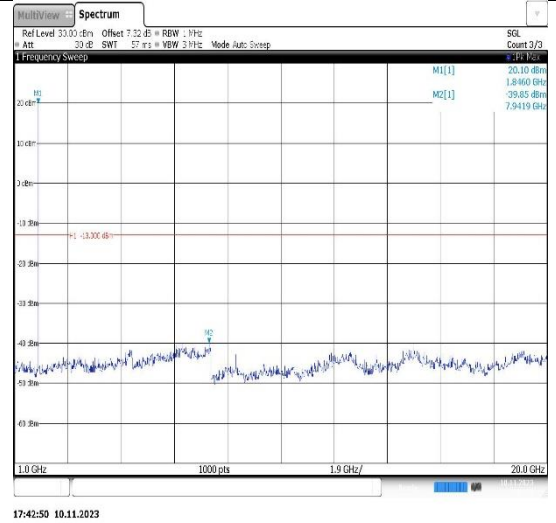

8.5.2. Test Graphs

Band2-1.4MHz-16QAM-18607-1RB#0-Range1:30~1000MHz

Band2-1.4MHz-16QAM-18607-1RB#0-Range2:1000~20000MHz

Band2-1.4MHz-16QAM-18900-1RB#0-Range1:30~1000MHz

Band2-1.4MHz-16QAM-18900-1RB#0-Range2:1000~20000MHz