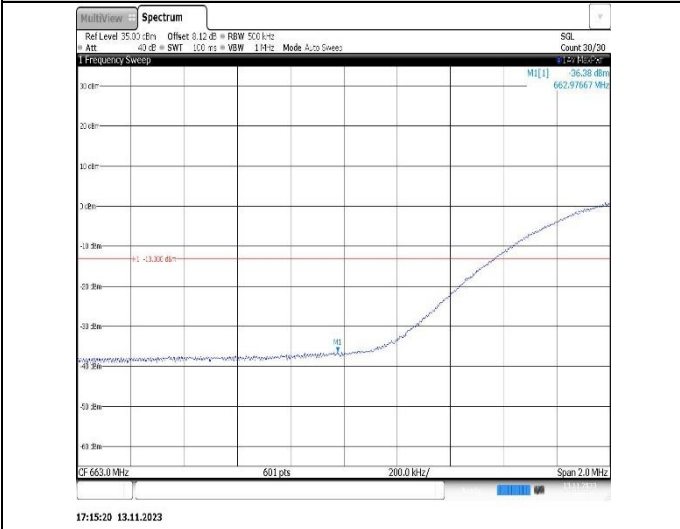

Band71-20MHz-16QAM-133222-100RB#0