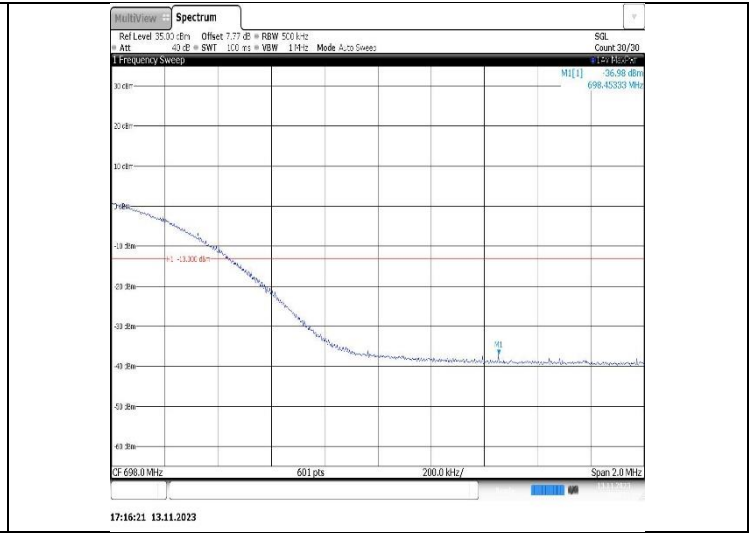

Band71-20MHz-16QAM-133372-100RB#0