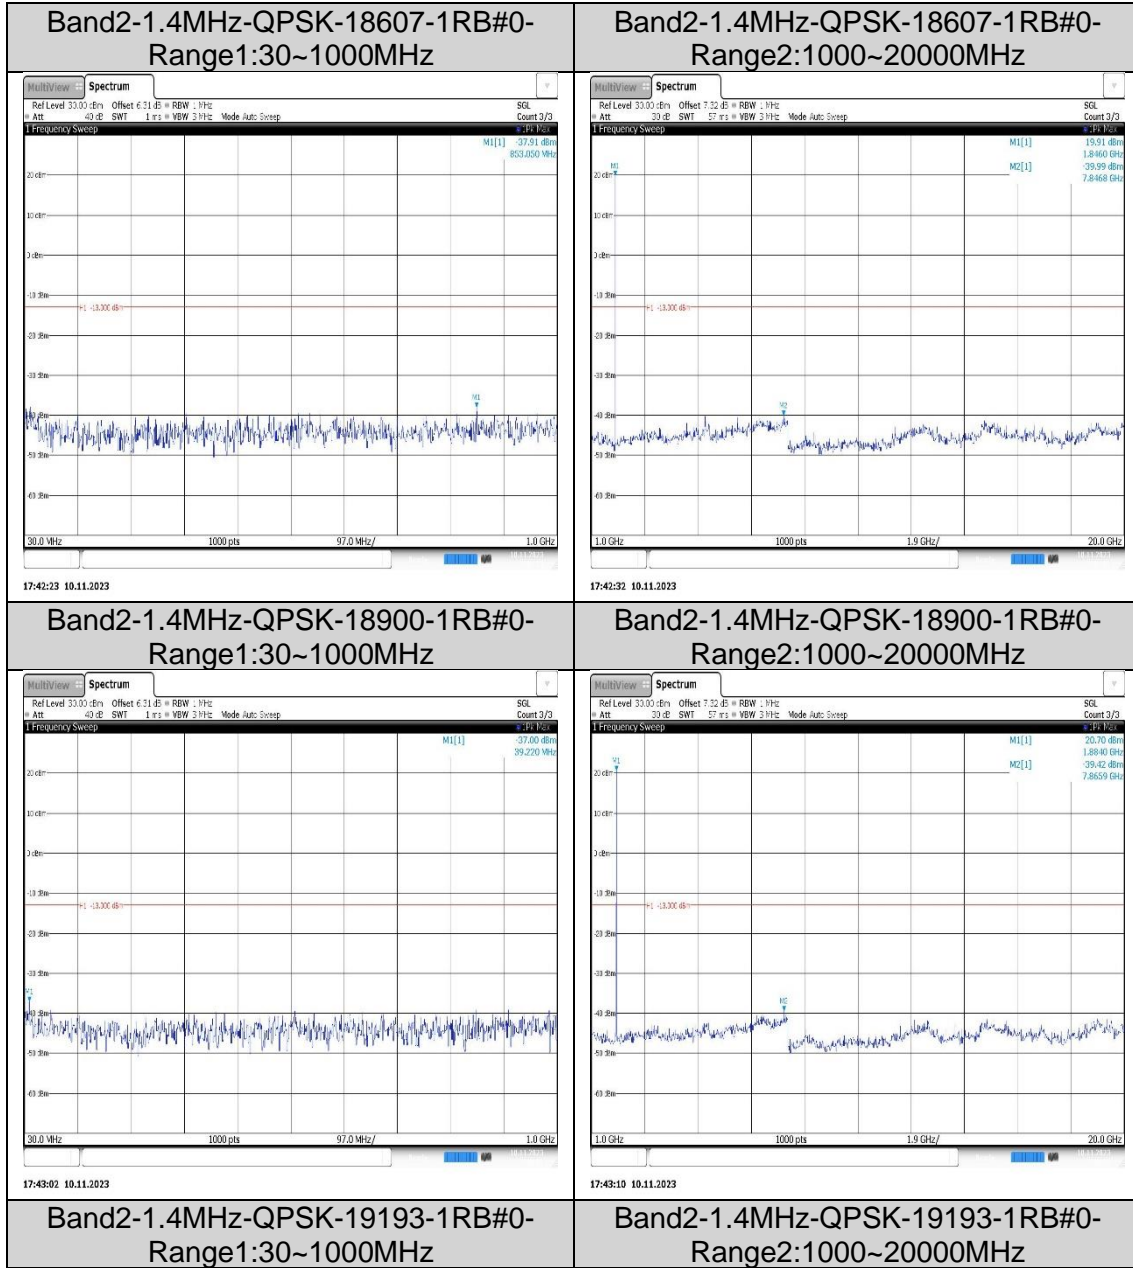

8.5.2. Test Graphs