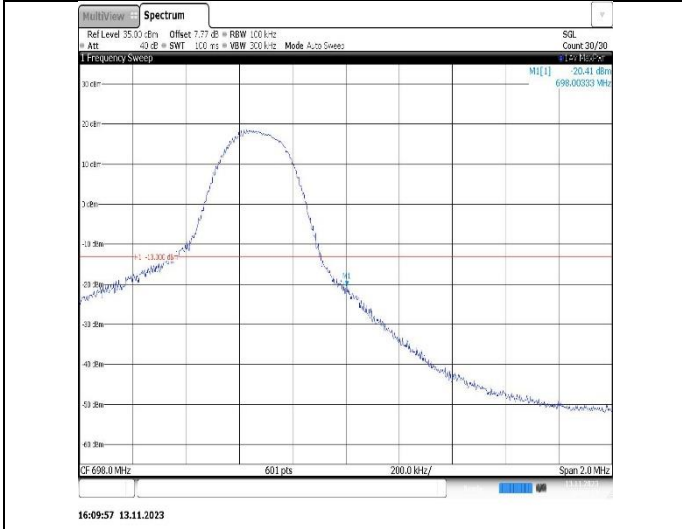

Band71-5MHz-16QAM-133447-1RB#24