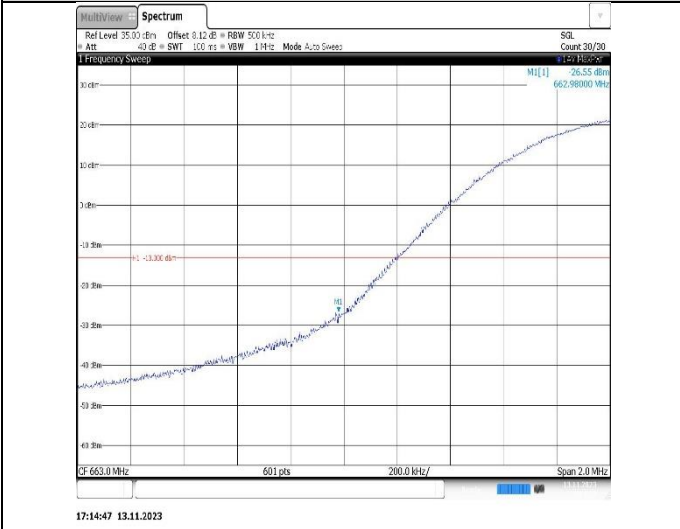

Band71-20MHz-QPSK-133222-1RB#99

Band71-20MHz-QPSK-133222-100RB#0

Band71-20MHz-QPSK-133372-1RB#0

Band71-20MHz-QPSK-133372-1RB#99

Band71-20MHz-QPSK-133372-100RB#0

Band71-20MHz-16QAM-133222-1RB#0

Band71-20MHz-16QAM-133222-1RB#99