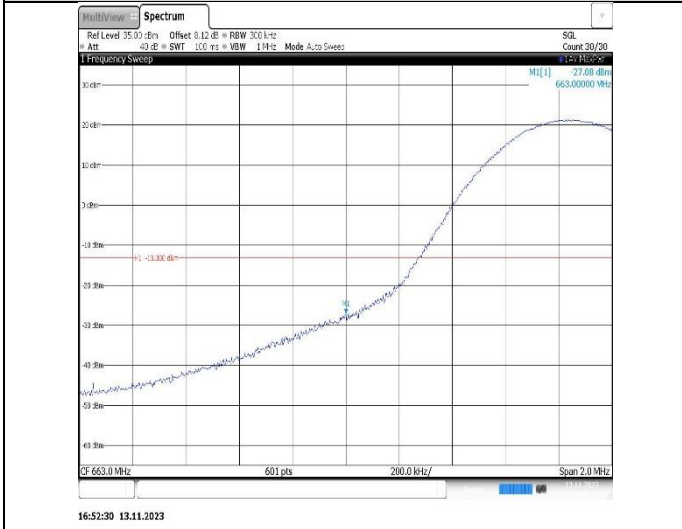

Band71-15MHz-16QAM-133197-1RB#0