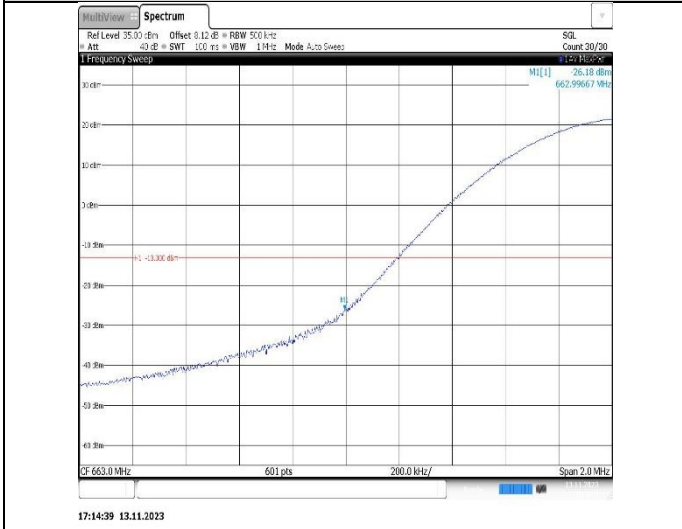

Band71-20MHz-QPSK-133222-1RB#0