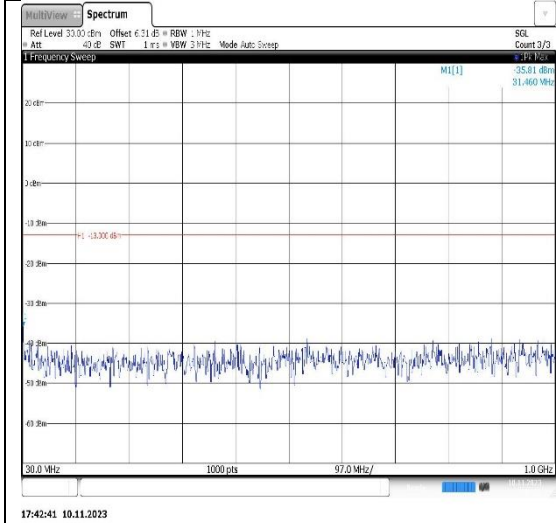

8.5.2. Test Graphs

Band2-1.4MHz-16QAM-18607-1RB#0-Range1:30~1000MHz

Band2-1.4MHz-16QAM-18607-1RB#0-Range2:1000~20000MHz

Band2-1.4MHz-16QAM-18900-1RB#0-Range1:30~1000MHz

Band2-1.4MHz-16QAM-18900-1RB#0-Range2:1000~20000MHz