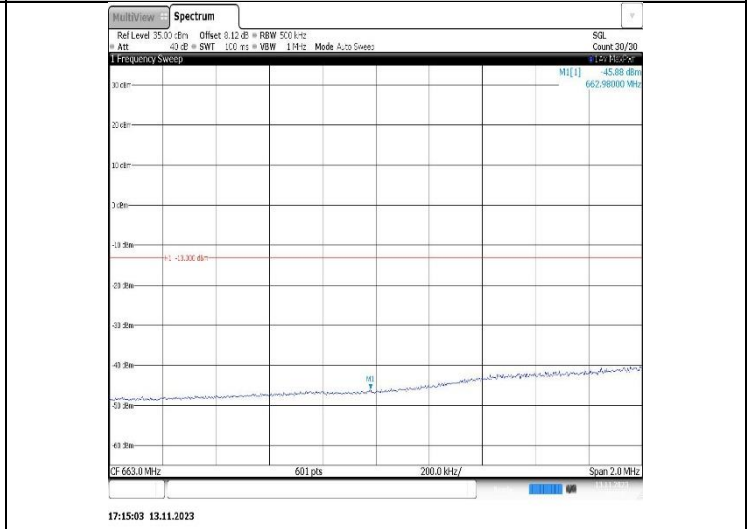

Band71-20MHz-QPSK-133222-1RB#99

Band71-20MHz-QPSK-133222-100RB#0

Band71-20MHz-QPSK-133372-1RB#0

Band71-20MHz-QPSK-133372-1RB#99

Band71-20MHz-QPSK-133372-100RB#0

Band71-20MHz-16QAM-133222-1RB#0

Band71-20MHz-16QAM-133222-1RB#99