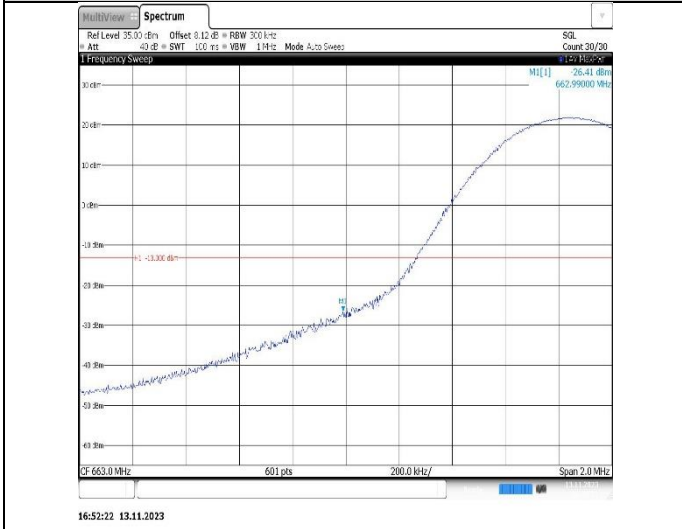

Band71-15MHz-QPSK-133197-1RB#0