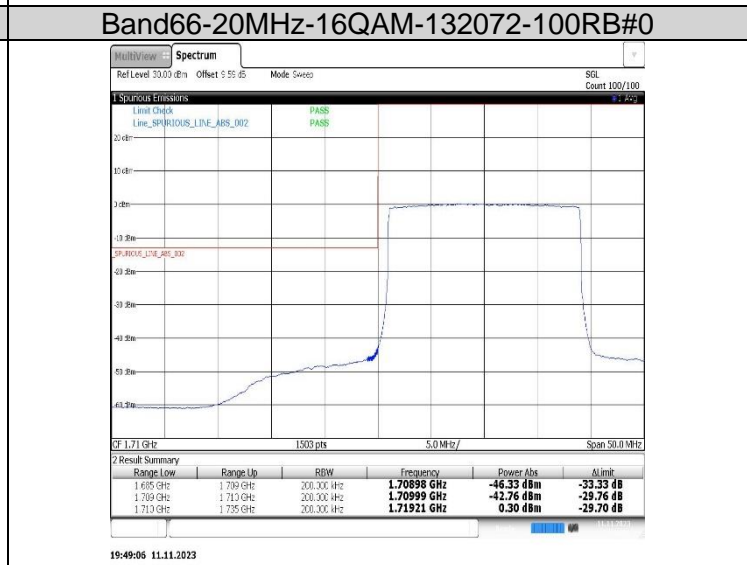

Band66-15MHz-16QAM-132047-1RB#0

Band66-15MHz-16QAM-132047-75RB#0

Band66-15MHz-16QAM-132597-1RB#74

Band66-15MHz-16QAM-132597-75RB#0

Band66-20MHz-QPSK-132072-1RB#0

Band66-20MHz-QPSK-132072-100RB#0

Band66-20MHz-16QAM-132572-1RB#99