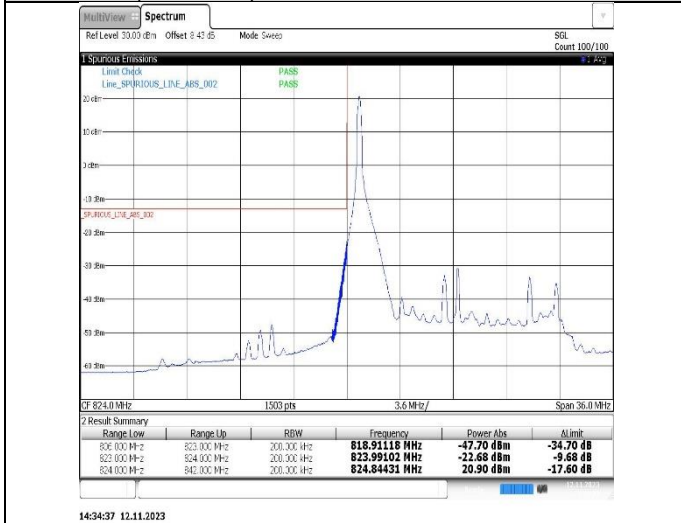

Band26(824-849)-15MHz-16QAM-26865-1RB#0

14:34:37 12.11.2023