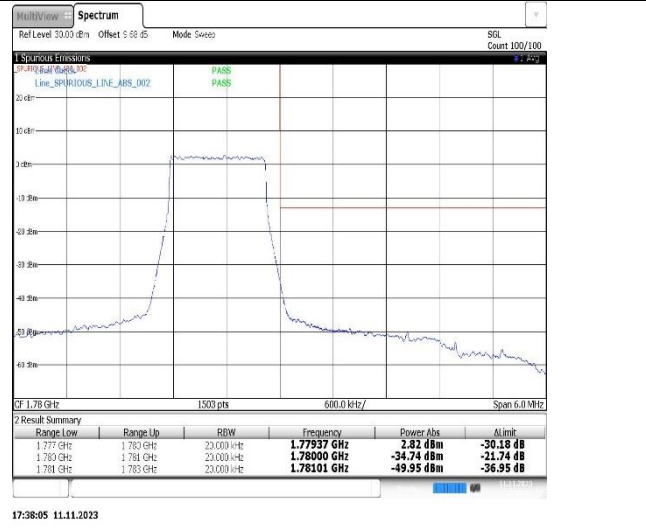

Band66-1.4MHz-QPSK-132665-6RB#0