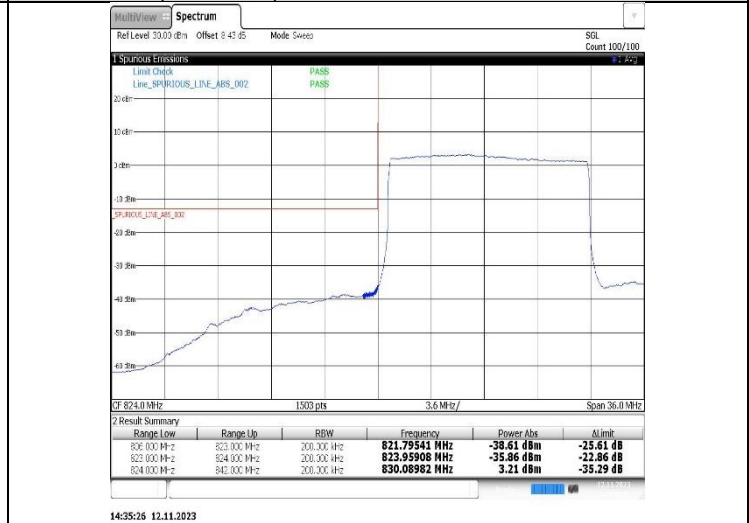

14:34:14 12.11.2023

Band26(824-849)-15MHz-16QAM-26865-1RB#0

14:35:03 12.11.2023

Band26(824-849)-15MHz-16QAM-26865-75RB#0

14:34:37 12.11.2023

Band41-5MHz-QPSK-39675-1RB#0

14:35:26 12.11.2023

Band41-5MHz-QPSK-39675-25RB#0