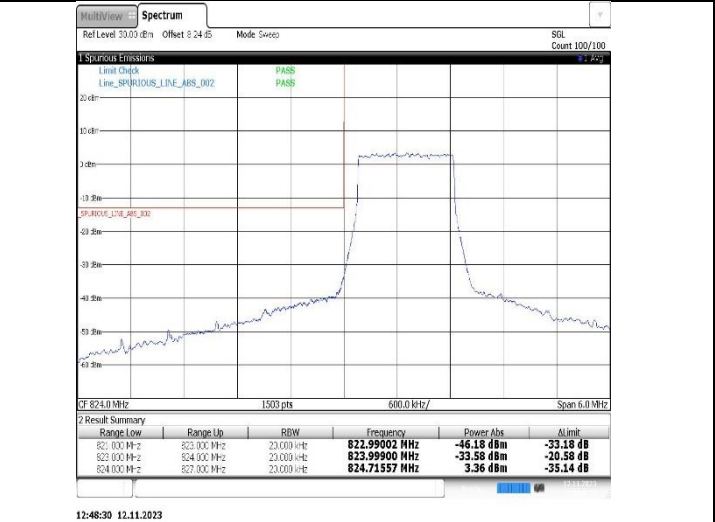

Band26(824-849)-1.4MHz-QPSK-26797-1RB#0

Band26(824-849)-1.4MHz-QPSK-26797-6RB#0

Band26(824-849)-1.4MHz-QPSK-27033-1RB#5

Band26(824-849)-1.4MHz-QPSK-27033-6RB#0

Band26(824-849)-1.4MHz-16QAM-26797-1RB#0

Band26(824-849)-1.4MHz-16QAM-26797-6RB#0