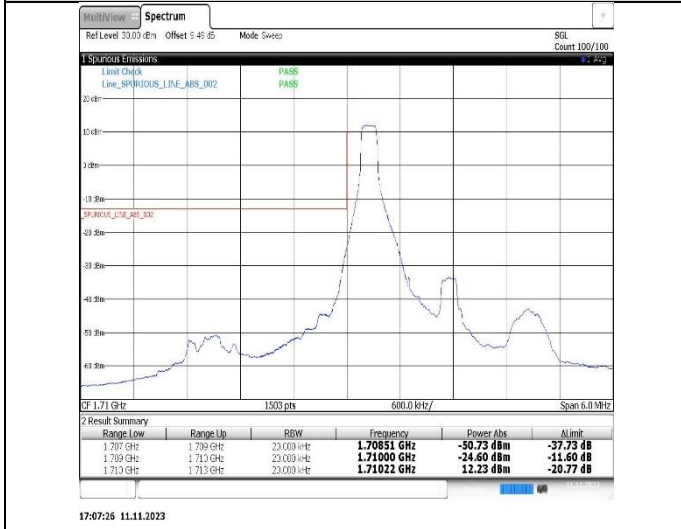

10:19:55 14.11.2023  
**Band41-20MHz-QPSK-39750-100RB#0**

Band41-20MHz-16QAM-41490-1RB#99

Band41-20MHz-16QAM-41490-100RB#0

Band66-1.4MHz-QPSK-131979-1RB#0

Band66-1.4MHz-QPSK-131979-6RB#0

Band66-1.4MHz-QPSK-132665-1RB#5