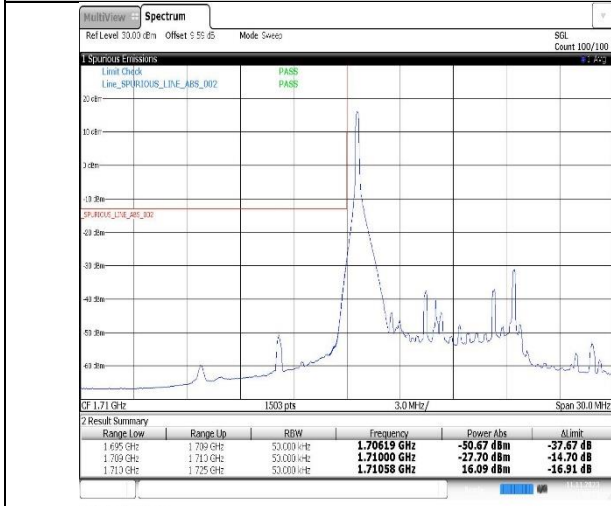

Band66-5MHz-16QAM-132647-25RB#0

18:44:32 11.11.2023

**Band66-10MHz-QPSK-132022-1RB#0**

18:58:03 11.11.2023

**Band66-10MHz-QPSK-132022-50RB#0**

19:01:23 11.11.2023

**Band66-10MHz-QPSK-132622-1RB#49**

19:09:37 11.11.2023