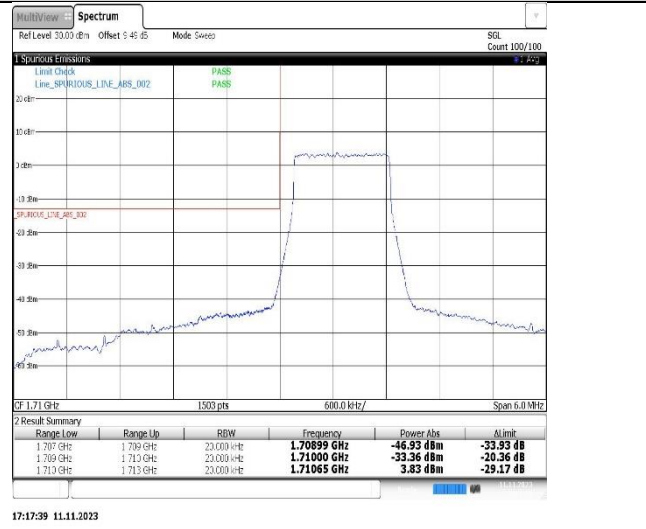

10:19:55 14.11.2023  
**Band41-20MHz-QPSK-39750-100RB#0**

Band41-20MHz-16QAM-41490-1RB#99

Band41-20MHz-16QAM-41490-100RB#0

Band66-1.4MHz-QPSK-131979-1RB#0

Band66-1.4MHz-QPSK-131979-6RB#0

Band66-1.4MHz-QPSK-132665-1RB#5