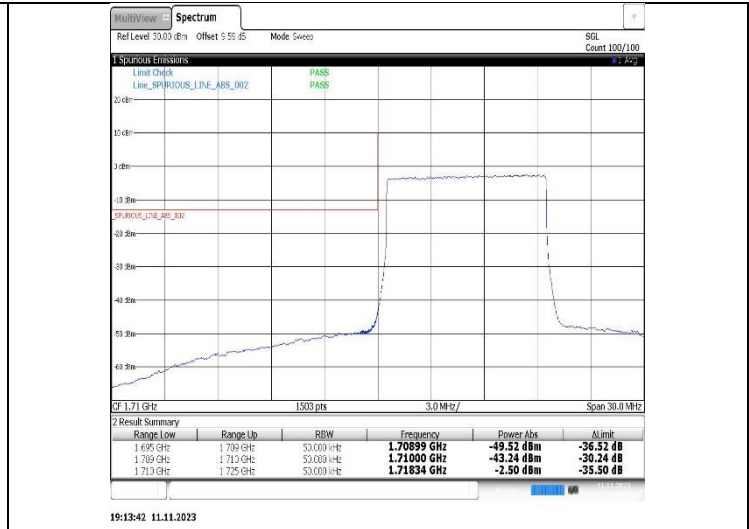

**Band66-10MHz-QPSK-132622-50RB#0**

19:17:33 11.11.2023

**Band66-10MHz-16QAM-132022-1RB#0**

19:26:05 11.11.2023

**Band66-10MHz-16QAM-132022-50RB#0**

Band66-10MHz-16QAM-132622-1RB#49

Band66-10MHz-16QAM-132622-50RB#0