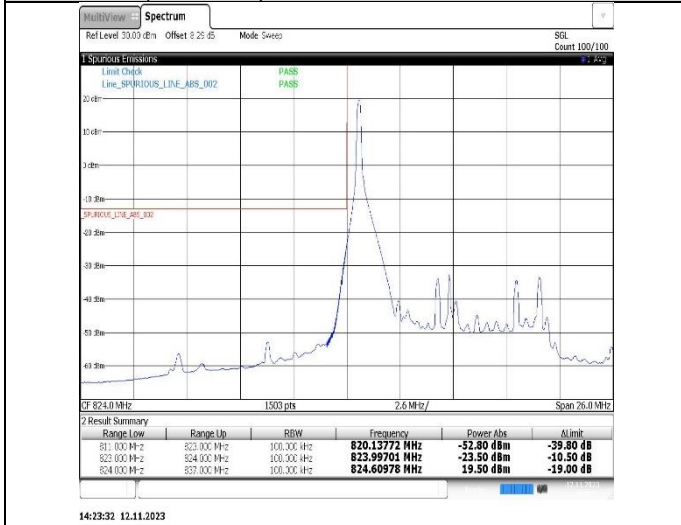

Band26(824-849)-10MHz-QPSK-26840-1RB#0