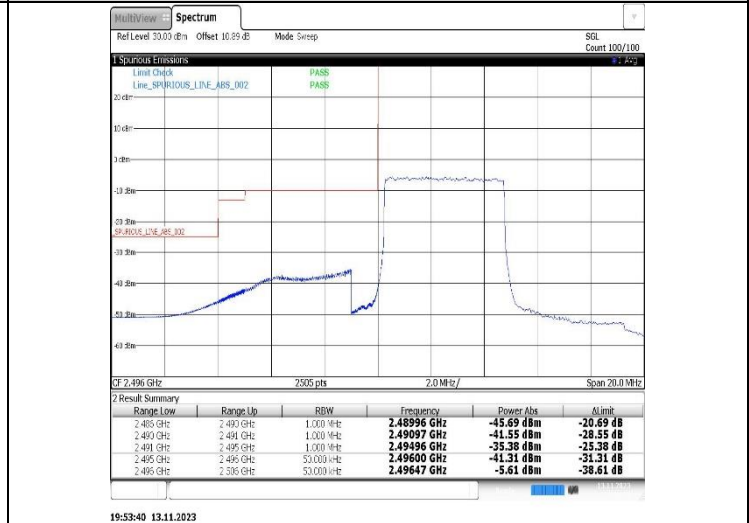

Band41-5MHz-QPSK-39675-25RB#0

19:53:40 13.11.2023