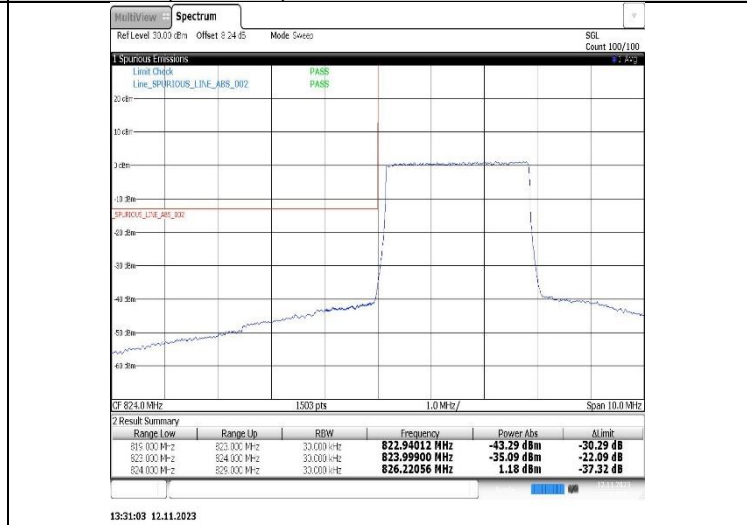

Band26(824-849)-1.4MHz-16QAM-27033-1RB#5

Band26(824-849)-1.4MHz-16QAM-27033-6RB#0

Band26(824-849)-3MHz-QPSK-26805-1RB#0

Band26(824-849)-3MHz-QPSK-26805-15RB#0

Band26(824-849)-3MHz-QPSK-27025-1RB#14

Band26(824-849)-3MHz-QPSK-27025-15RB#0

Band26(824-849)-3MHz-16QAM-26805-1RB#0

Band26(824-849)-3MHz-16QAM-26805-15RB#0

Band26(824-849)-3MHz-16QAM-27025-1RB#14

Band26(824-849)-3MHz-16QAM-27025-15RB#0

Band26(824-849)-5MHz-QPSK-26815-1RB#0

Band26(824-849)-5MHz-QPSK-26815-25RB#0