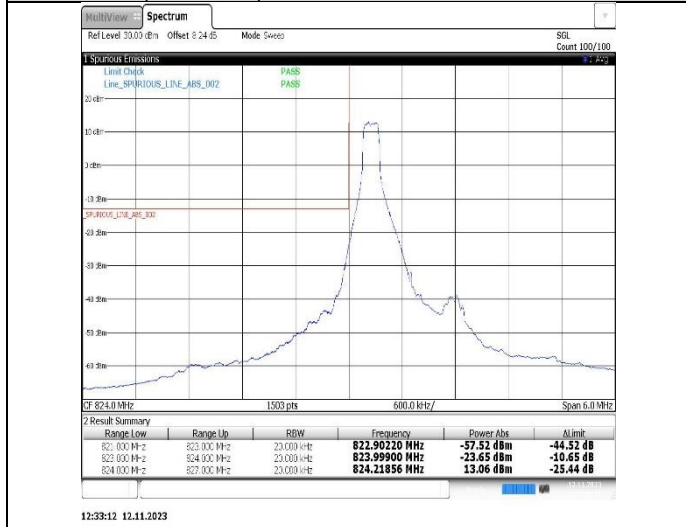

Band26(824-849)-1.4MHz-QPSK-26797-1RB#0

Band26(824-849)-1.4MHz-QPSK-26797-6RB#0

Band26(824-849)-1.4MHz-QPSK-27033-1RB#5

Band26(824-849)-1.4MHz-QPSK-27033-6RB#0

Band26(824-849)-1.4MHz-16QAM-26797-1RB#0

Band26(824-849)-1.4MHz-16QAM-26797-6RB#0

Band26(824-849)-1.4MHz-16QAM-27033-1RB#5

Band26(824-849)-1.4MHz-16QAM-27033-6RB#0

Band26(824-849)-3MHz-QPSK-26805-1RB#0

Band26(824-849)-3MHz-QPSK-26805-15RB#0

Band26(824-849)-3MHz-QPSK-27025-1RB#14

Band26(824-849)-3MHz-QPSK-27025-15RB#0