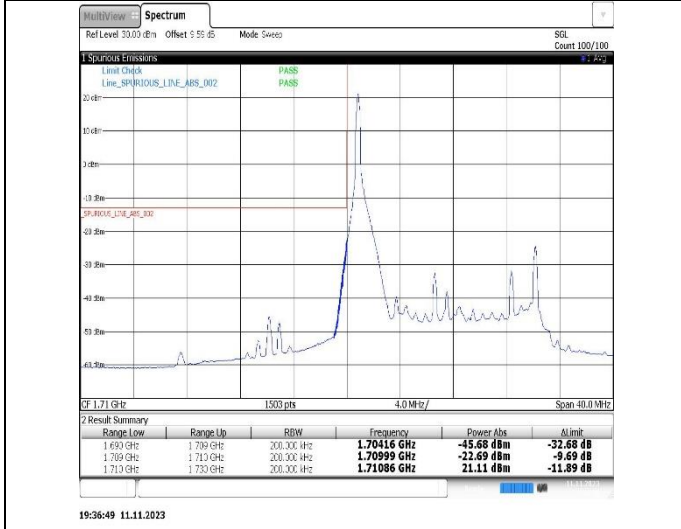

Band66-15MHz-QPSK-132047-1RB#0

Band66-15MHz-QPSK-132597-1RB#74