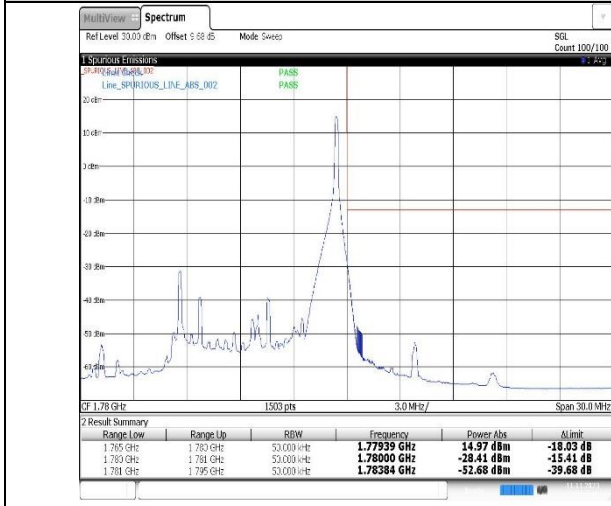

Band66-10MHz-QPSK-132622-1RB#49

19:17:33 11.11.2023

Band66-10MHz-16QAM-132022-1RB#0