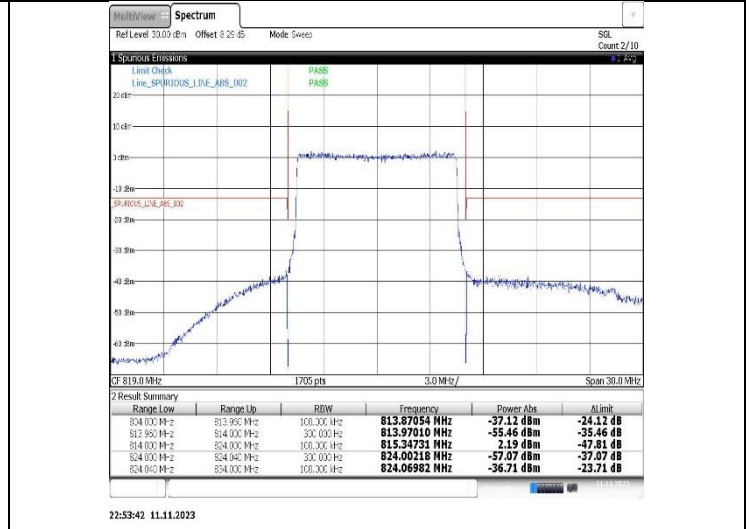

Band26(824-849)-1.4MHz-QPSK-26797-1RB#0

Band26(824-849)-1.4MHz-QPSK-26797-6RB#0

Band26(824-849)-1.4MHz-QPSK-27033-1RB#5

Band26(824-849)-1.4MHz-QPSK-27033-6RB#0

Band26(824-849)-1.4MHz-16QAM-26797-1RB#0

Band26(824-849)-1.4MHz-16QAM-26797-6RB#0