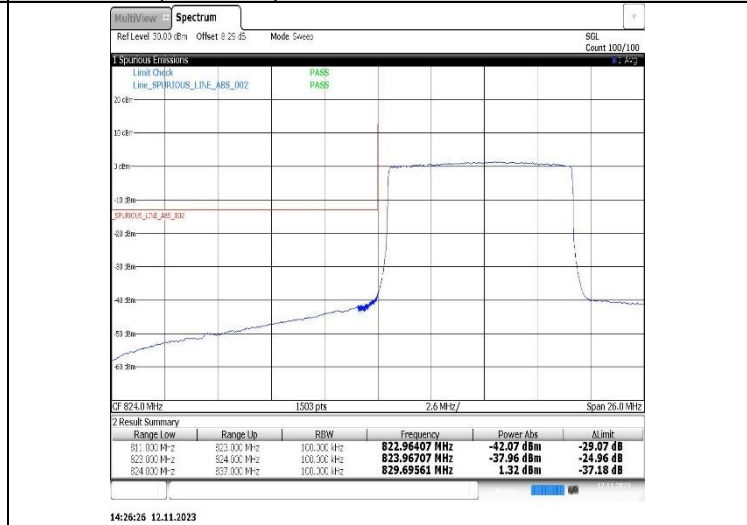

Band26(824-849)-10MHz-16QAM-26840-50RB#0