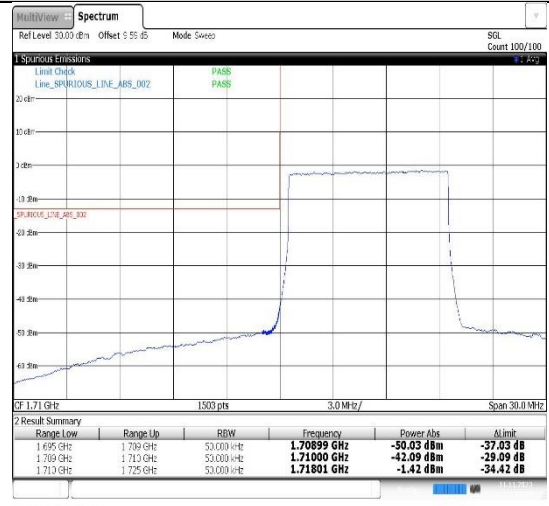

Band66-5MHz-16QAM-132647-25RB#0

18:44:32 11.11.2023

**Band66-10MHz-QPSK-132022-1RB#0**

18:58:03 11.11.2023

**Band66-10MHz-QPSK-132022-50RB#0**

19:01:23 11.11.2023

**Band66-10MHz-QPSK-132622-1RB#49**

19:09:37 11.11.2023