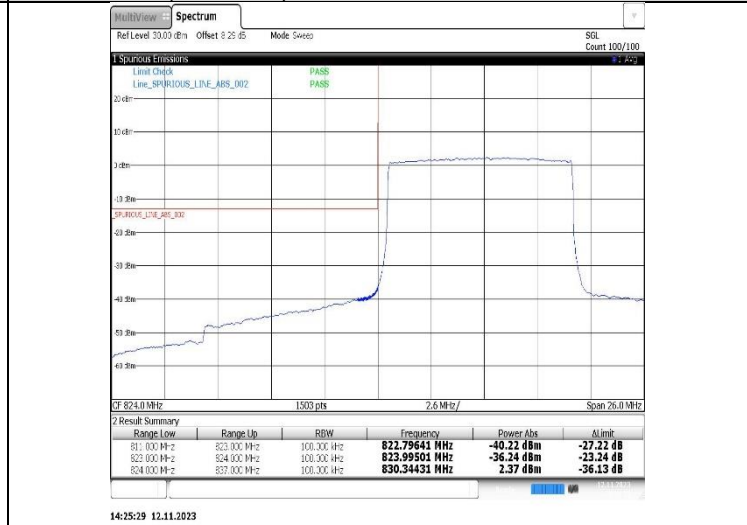

Band26(824-849)-10MHz-QPSK-26840-50RB#0