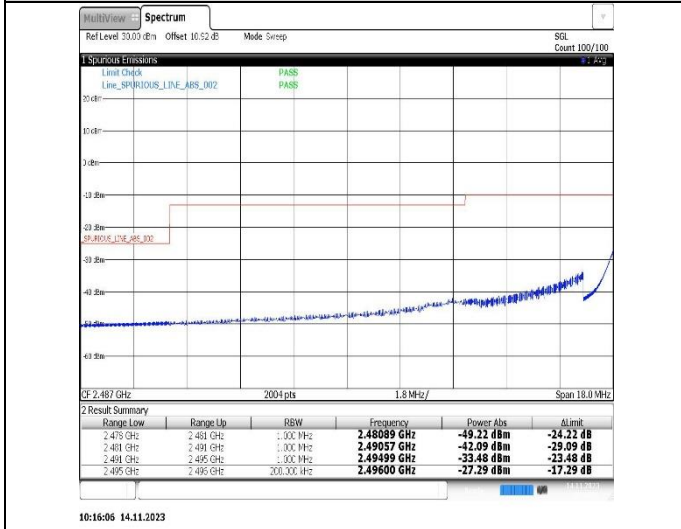

09:54:22 14.11.2023
Band41-15MHz-QPSK-39725-1RB#0