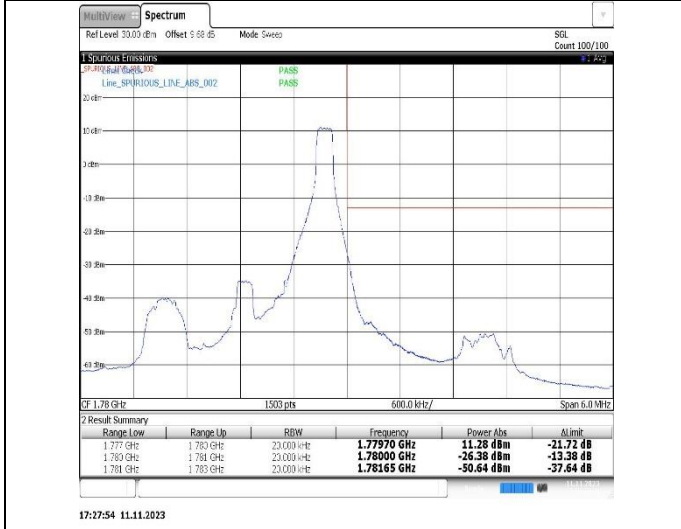

Band66-1.4MHz-QPSK-132665-1RB#5