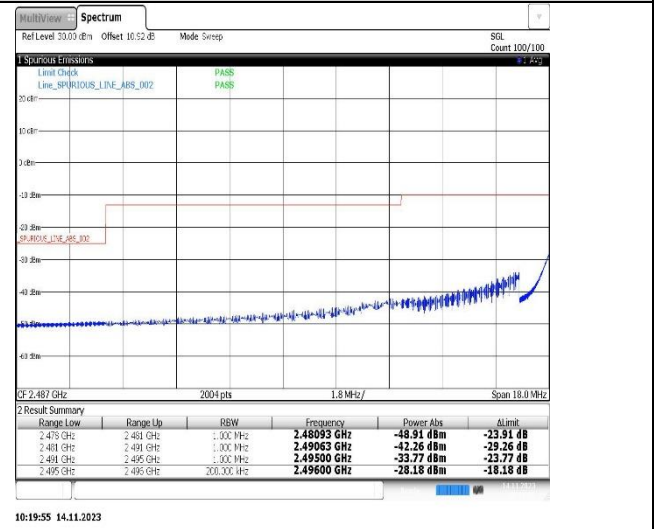

09:43:24 14.11.2023  
**Band41-10MHz-16QAM-41540-50RB#0**

09:54:22 14.11.2023  
**Band41-15MHz-QPSK-39725-1RB#0**

10:05:23 14.11.2023  
**Band41-15MHz-16QAM-39725-1RB#0**

10:16:06 14.11.2023  
**Band41-20MHz-QPSK-39750-1RB#99**