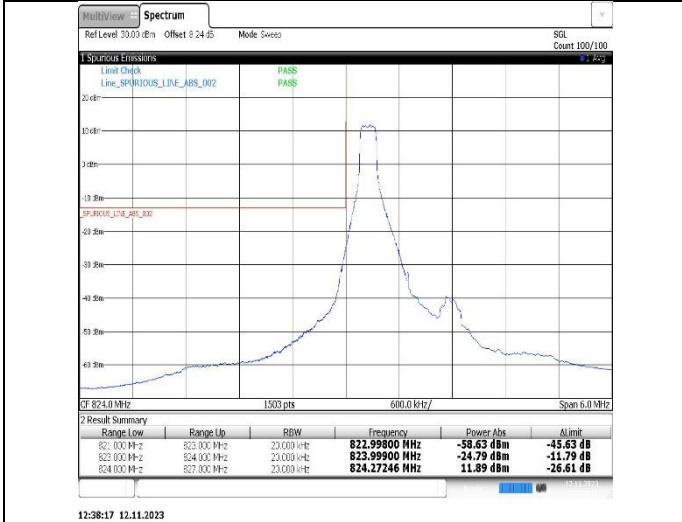

Band26(824-849)-1.4MHz-QPSK-26797-1RB#0

Band26(824-849)-1.4MHz-QPSK-26797-6RB#0

Band26(824-849)-1.4MHz-QPSK-27033-1RB#5

Band26(824-849)-1.4MHz-QPSK-27033-6RB#0

Band26(824-849)-1.4MHz-16QAM-26797-1RB#0

Band26(824-849)-1.4MHz-16QAM-26797-6RB#0