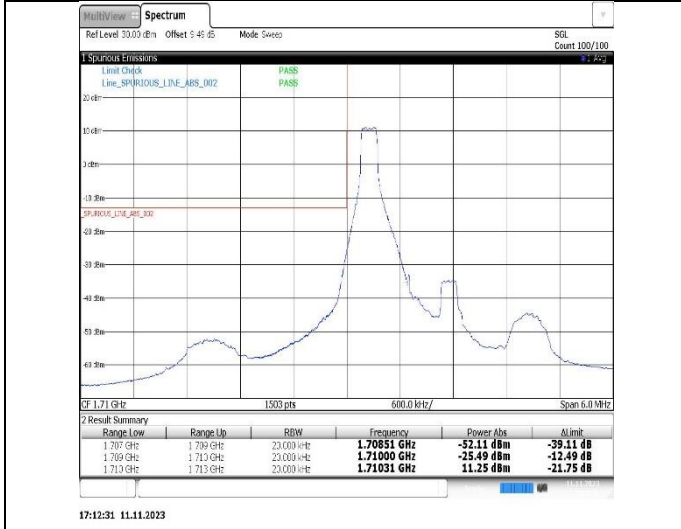

Band66-1.4MHz-16QAM-131979-1RB#0