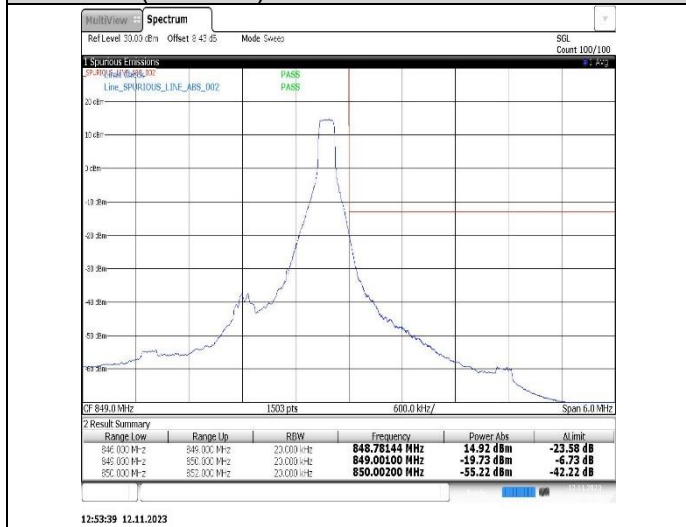

Band26(824-849)-1.4MHz-QPSK-26797-1RB#0

Band26(824-849)-1.4MHz-QPSK-26797-6RB#0

Band26(824-849)-1.4MHz-QPSK-27033-1RB#5

Band26(824-849)-1.4MHz-QPSK-27033-6RB#0

Band26(824-849)-1.4MHz-16QAM-26797-1RB#0

Band26(824-849)-1.4MHz-16QAM-26797-6RB#0