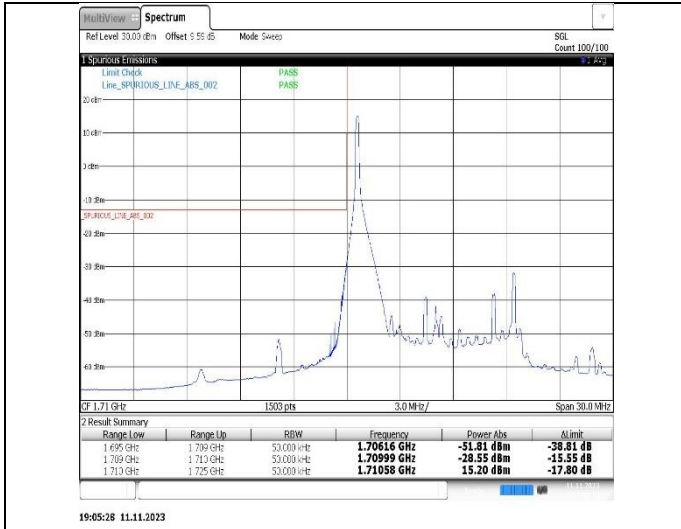

**Band66-10MHz-QPSK-132622-50RB#0**

19:17:33 11.11.2023

**Band66-10MHz-16QAM-132022-1RB#0**

19:26:05 11.11.2023

**Band66-10MHz-16QAM-132022-50RB#0**

Band66-10MHz-16QAM-132622-1RB#49

Band66-10MHz-16QAM-132622-50RB#0