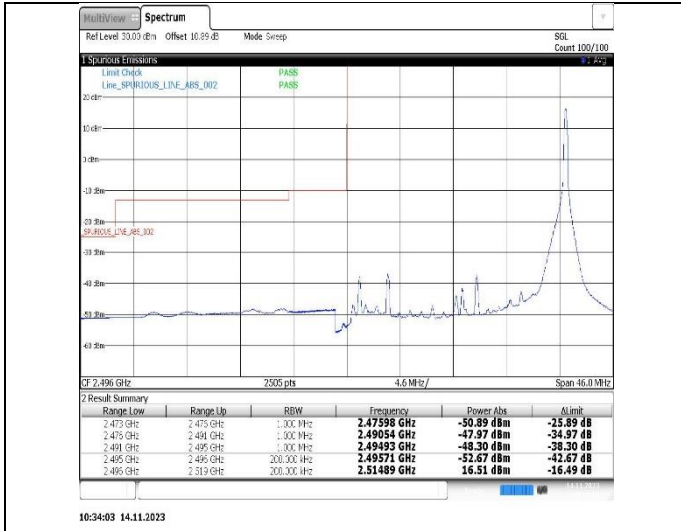

10:16:06 14.11.2023
Band41-20MHz-QPSK-39750-1RB#99