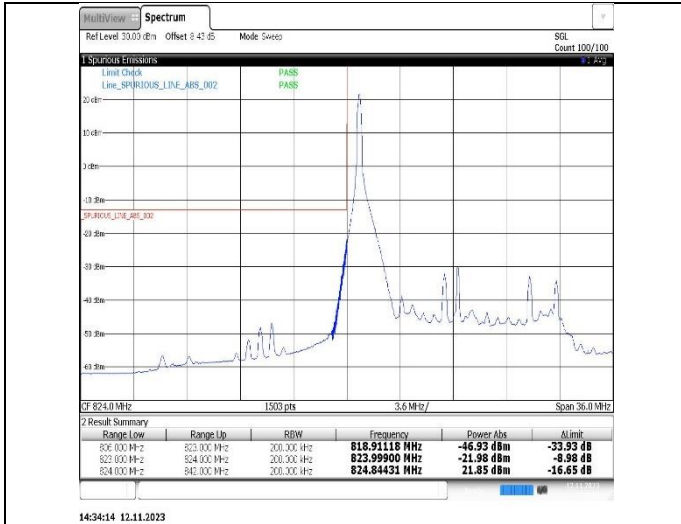

Band26(824-849)-10MHz-QPSK-26840-1RB#0

Band26(824-849)-10MHz-QPSK-26840-50RB#0

Band26(824-849)-10MHz-16QAM-26840-1RB#0

Band26(824-849)-10MHz-16QAM-26840-50RB#0

Band26(824-849)-15MHz-QPSK-26865-1RB#0

Band26(824-849)-15MHz-QPSK-26865-75RB#0