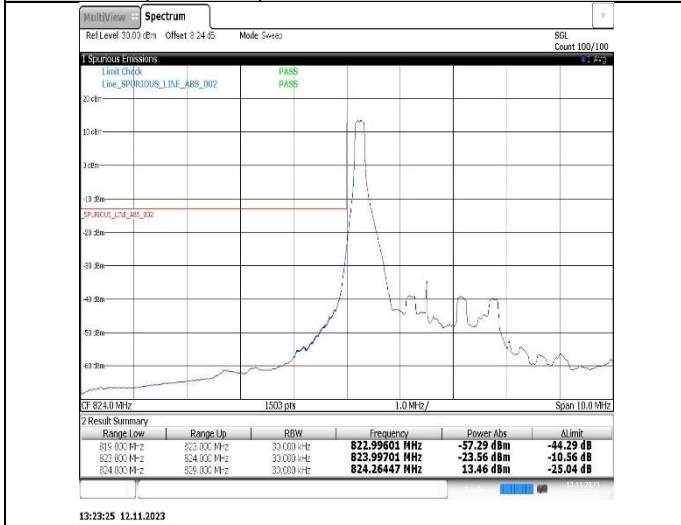

Band26(824-849)-1.4MHz-16QAM-27033-1RB#5

Band26(824-849)-1.4MHz-16QAM-27033-6RB#0

Band26(824-849)-3MHz-QPSK-26805-1RB#0

Band26(824-849)-3MHz-QPSK-26805-15RB#0

Band26(824-849)-3MHz-QPSK-27025-1RB#14

Band26(824-849)-3MHz-QPSK-27025-15RB#0

Band26(824-849)-3MHz-16QAM-26805-1RB#0

Band26(824-849)-3MHz-16QAM-26805-15RB#0

Band26(824-849)-3MHz-16QAM-27025-1RB#14

Band26(824-849)-3MHz-16QAM-27025-15RB#0

Band26(824-849)-5MHz-QPSK-26815-1RB#0

Band26(824-849)-5MHz-QPSK-26815-25RB#0