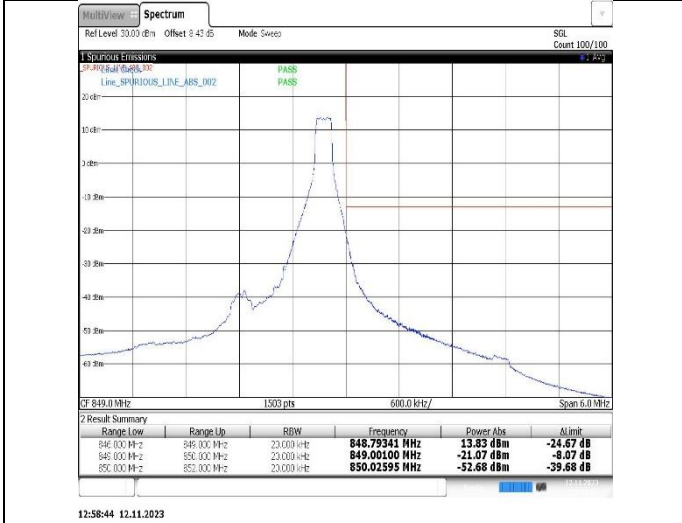

Band26(824-849)-1.4MHz-16QAM-27033-1RB#5