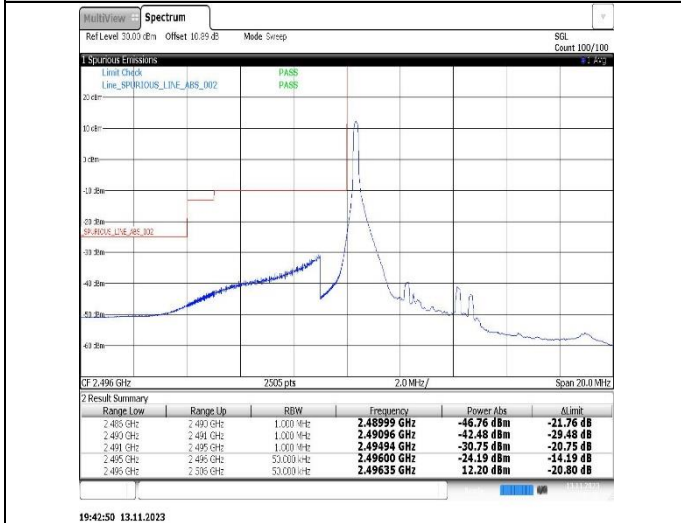

14:34:14 12.11.2023

Band26(824-849)-15MHz-16QAM-26865-1RB#0

14:35:03 12.11.2023

Band26(824-849)-15MHz-16QAM-26865-75RB#0

14:34:37 12.11.2023

Band41-5MHz-QPSK-39675-1RB#0

14:35:26 12.11.2023

Band41-5MHz-QPSK-39675-25RB#0