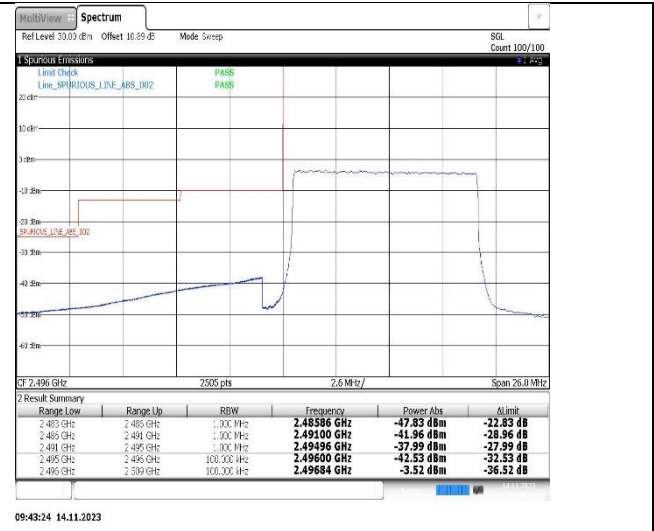

19:42:50 13.11.2023

Band41-5MHz-16QAM-39675-1RB#0

19:53:40 13.11.2023

Band41-5MHz-16QAM-39675-25RB#0

Band41-10MHz-16QAM-39700-1RB#0

Band41-10MHz-16QAM-39700-50RB#0

09:32:17 14.11.2023  
**Band41-10MHz-16QAM-41540-1RB#49**