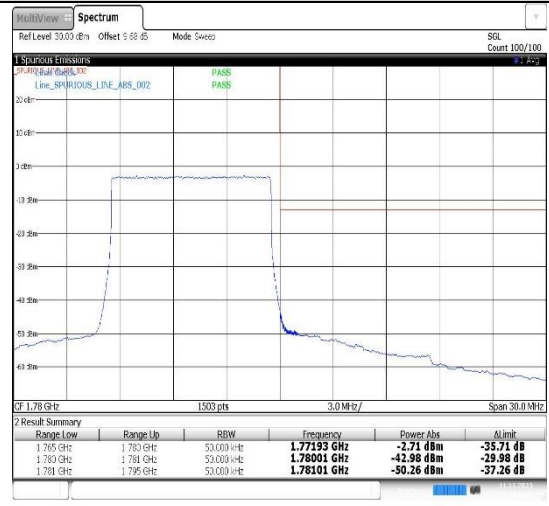

Band66-10MHz-QPSK-132622-50RB#0

19:26:05 11.11.2023