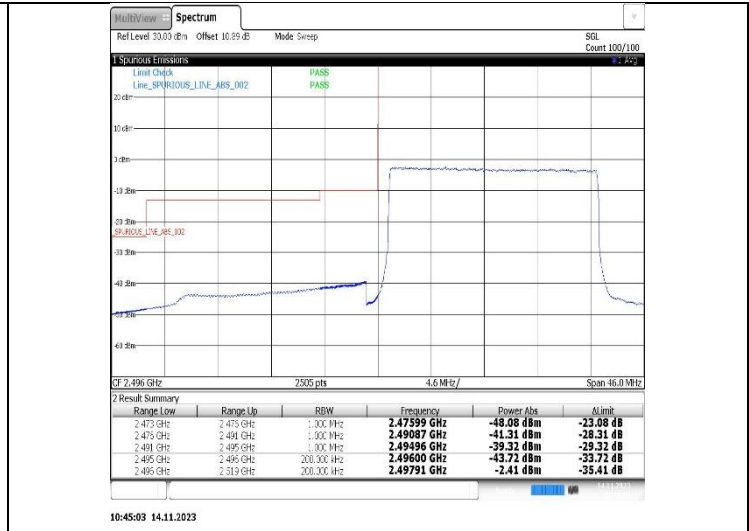

10:19:55 14.11.2023
Band41-20MHz-QPSK-39750-100RB#0