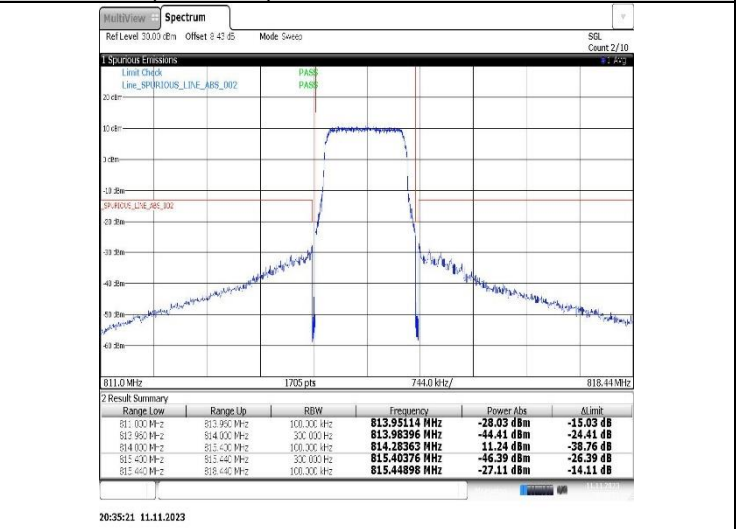

Band26(814-824)-1.4MHz-16QAM-26783-6RB#0