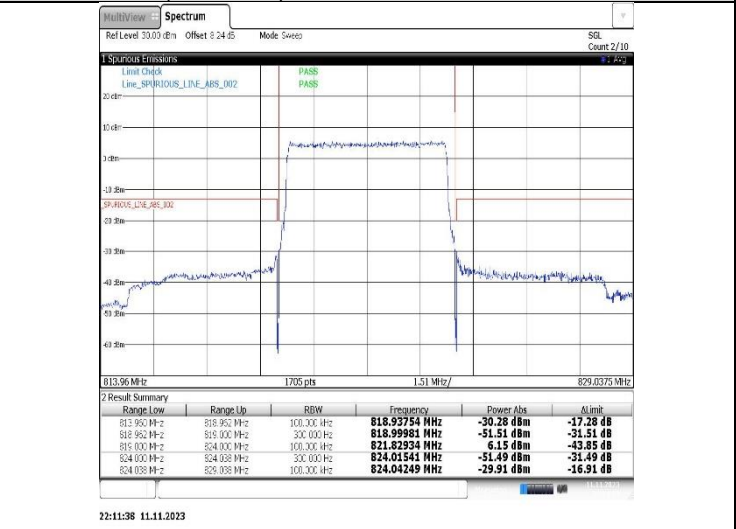

Band26(814-824)-5MHz-QPSK-26715-1RB#0

Band26(814-824)-5MHz-QPSK-26715-25RB#0

Band26(814-824)-5MHz-QPSK-26765-1RB#24

Band26(814-824)-5MHz-QPSK-26765-25RB#0

Band26(814-824)-5MHz-QPSK-26765-1RB#0

Band26(814-824)-5MHz-16QAM-26715-25RB#0