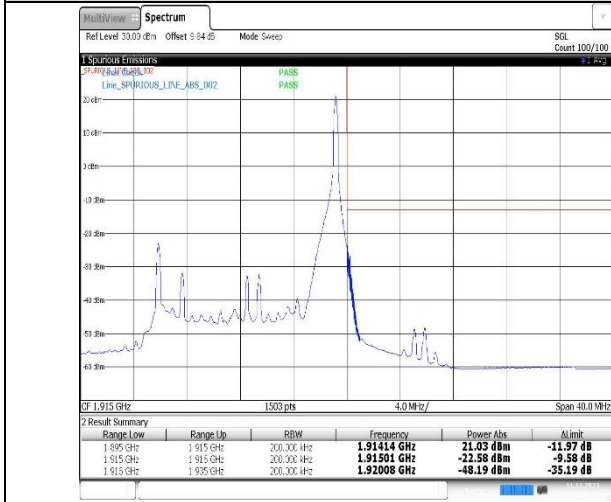

Band25-15MHz-QPSK-26115-75RB#0

16:41:10 11.11.2023

16:42:03 11.11.2023

Band25-15MHz-QPSK-26615-1RB#74

Band25-15MHz-QPSK-26615-75RB#0

16:42:57 11.11.2023

16:43:50 11.11.2023

Band25-15MHz-16QAM-26115-1RB#0