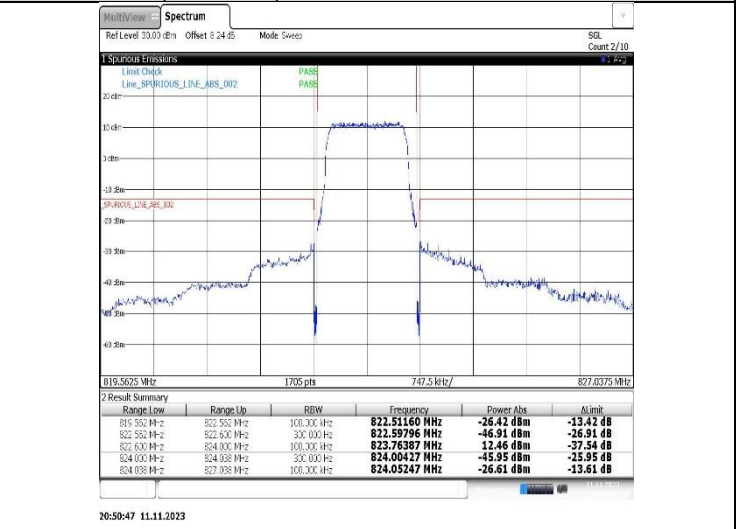

Band26(814-824)-1.4MHz-QPSK-26697-1RB#0

Band26(814-824)-1.4MHz-QPSK-26697-6RB#0

Band26(814-824)-1.4MHz-QPSK-26783-1RB#5

Band26(814-824)-1.4MHz-QPSK-26783-6RB#0

Band26(814-824)-1.4MHz-16QAM-26697-1RB#0

Band26(814-824)-1.4MHz-16QAM-26697-6RB#0