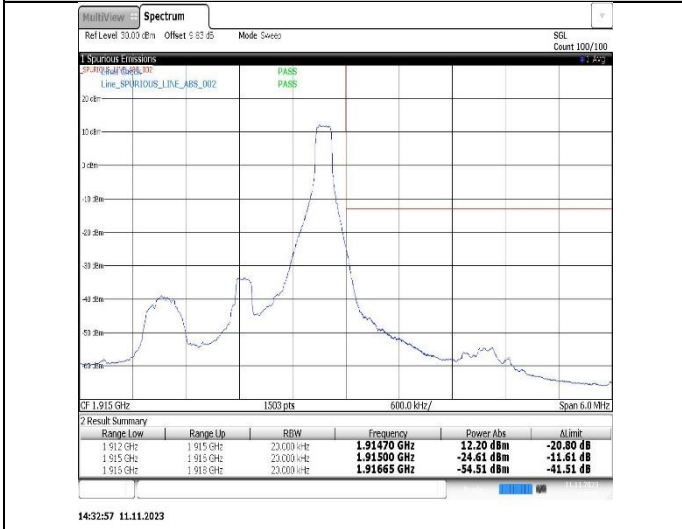

Band25-1.4MHz-QPSK-26683-1RB#5