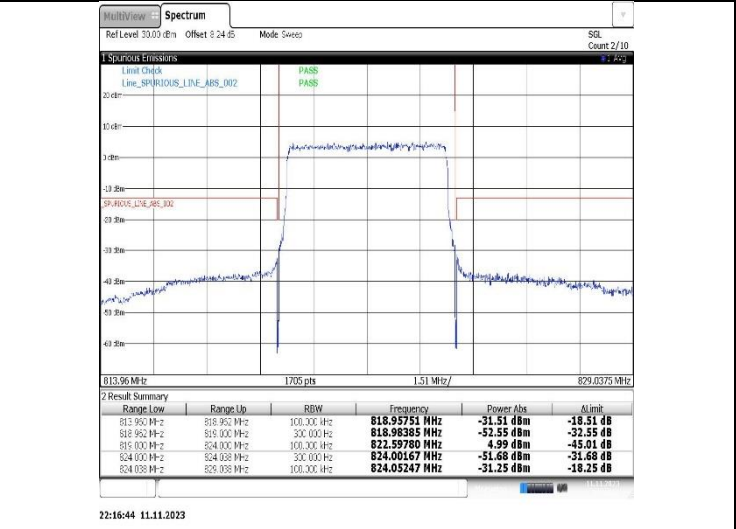

Band26(814-824)-10MHz-QPSK-26740-1RB#49