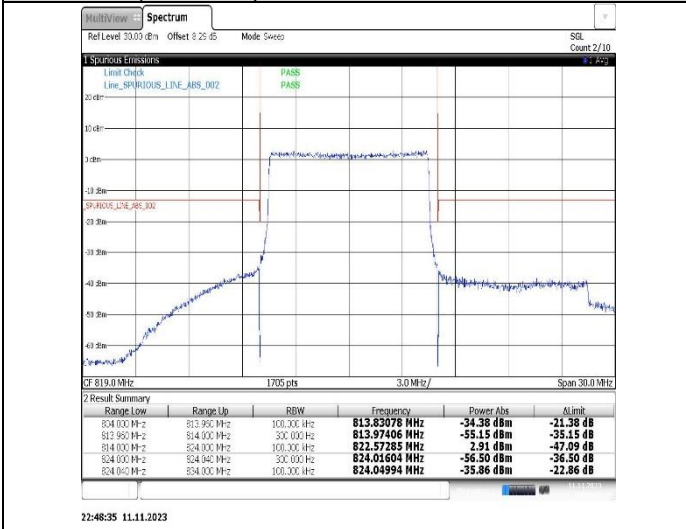

Band26(814-824)-5MHz-16QAM-26765-1RB#24

Band26(814-824)-5MHz-16QAM-26765-25RB#0

Band26(814-824)-10MHz-QPSK-26740-1RB#0

Band26(814-824)-10MHz-QPSK-26740-1RB#49

Band26(814-824)-10MHz-QPSK-26740-50RB#0

Band26(814-824)-10MHz-16QAM-26740-1RB#0