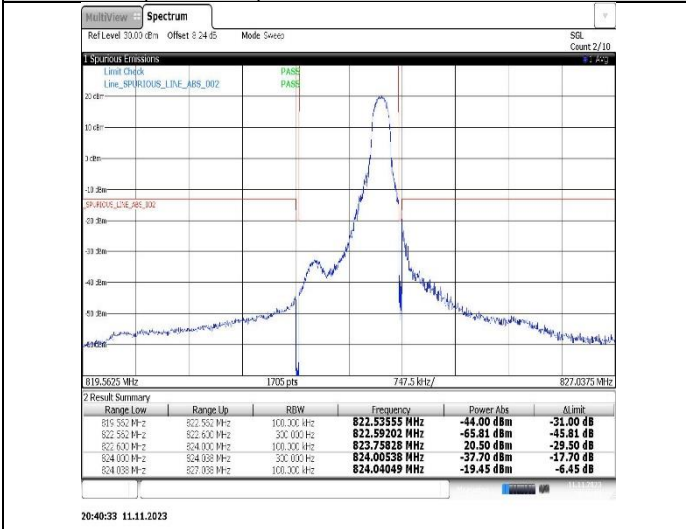

Band26(814-824)-1.4MHz-QPSK-26697-1RB#0

Band26(814-824)-1.4MHz-QPSK-26697-6RB#0

Band26(814-824)-1.4MHz-QPSK-26783-1RB#5

Band26(814-824)-1.4MHz-QPSK-26783-6RB#0

Band26(814-824)-1.4MHz-16QAM-26697-1RB#0

Band26(814-824)-1.4MHz-16QAM-26697-6RB#0