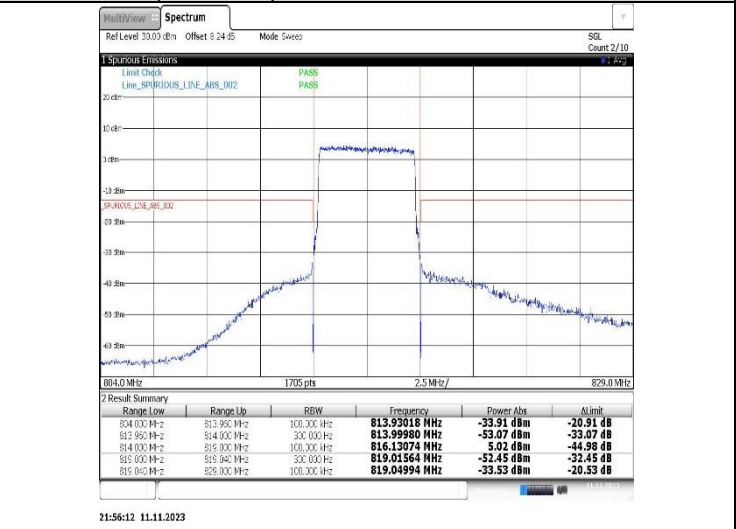

Band26(814-824)-5MHz-QPSK-26715-1RB#0

Band26(814-824)-5MHz-QPSK-26715-25RB#0

Band26(814-824)-5MHz-QPSK-26765-1RB#24

Band26(814-824)-5MHz-QPSK-26765-25RB#0

Band26(814-824)-5MHz-QPSK-26765-1RB#0

Band26(814-824)-5MHz-16QAM-26715-25RB#0