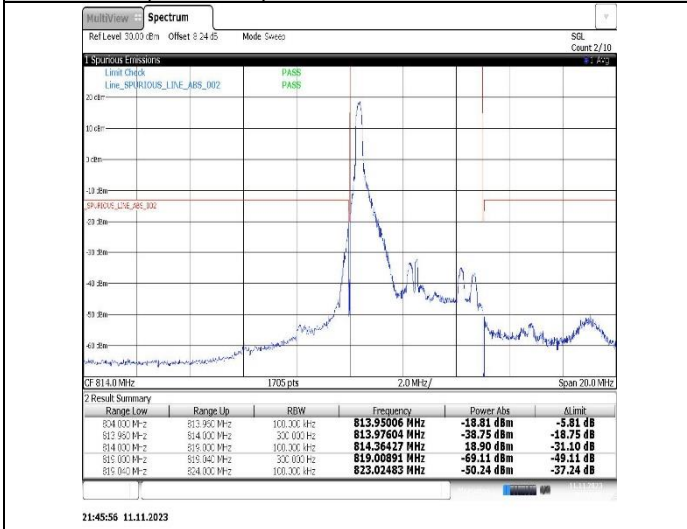

Band26(814-824)-5MHz-QPSK-26715-1RB#0

Band26(814-824)-5MHz-QPSK-26715-25RB#0

Band26(814-824)-5MHz-QPSK-26765-1RB#24

Band26(814-824)-5MHz-QPSK-26765-25RB#0

Band26(814-824)-5MHz-QPSK-26765-1RB#0

Band26(814-824)-5MHz-16QAM-26715-25RB#0