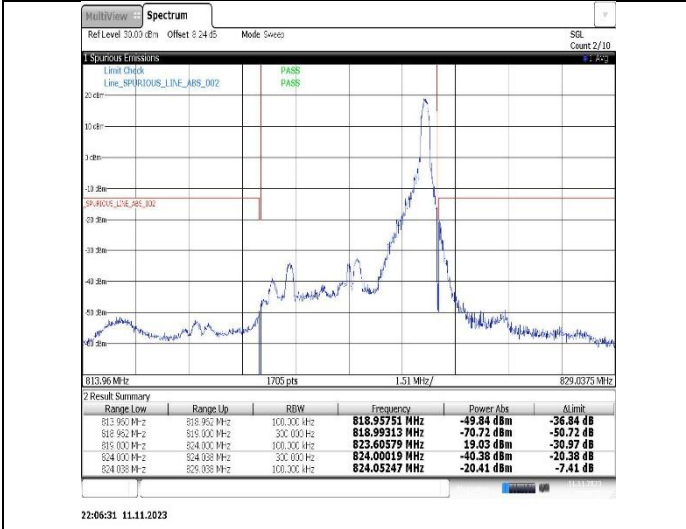

Band26(814-824)-10MHz-QPSK-26740-1RB#0