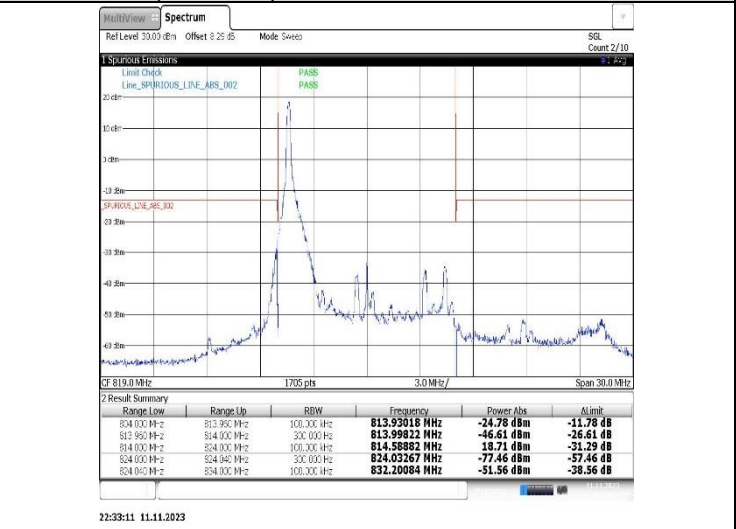

Band26(814-824)-5MHz-16QAM-26765-1RB#24

Band26(814-824)-5MHz-16QAM-26765-25RB#0

Band26(814-824)-10MHz-QPSK-26740-1RB#0

Band26(814-824)-10MHz-QPSK-26740-1RB#49

Band26(814-824)-10MHz-QPSK-26740-50RB#0

Band26(814-824)-10MHz-16QAM-26740-1RB#0