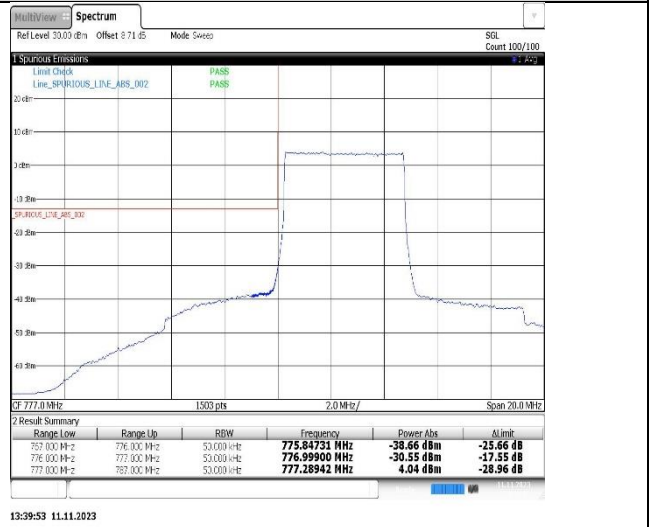

Band12-10MHz-16QAM-23060-50RB#0

Band13-5MHz-QPSK-23205-1RB#0

Band13-5MHz-QPSK-23205-25RB#0

Band13-5MHz-16QAM-23205-1RB#0

Band13-5MHz-16QAM-23205-25RB#0

Band25-1.4MHz-QPSK-26047-1RB#0

Band25-1.4MHz-QPSK-26047-6RB#0