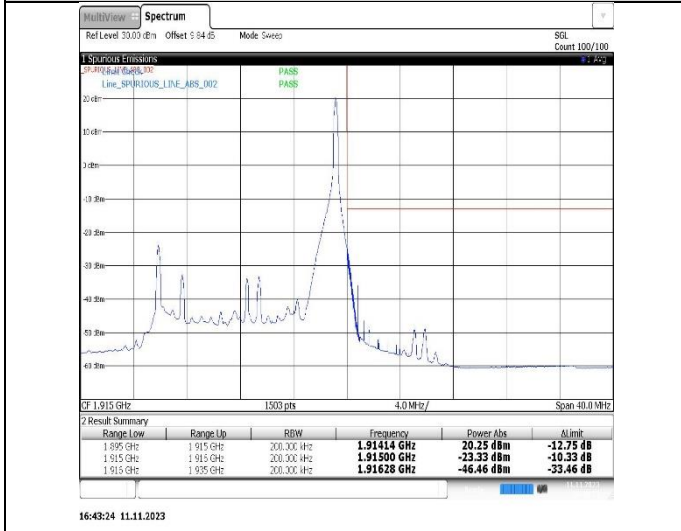

Band25-20MHz-QPSK-26140-1RB#0