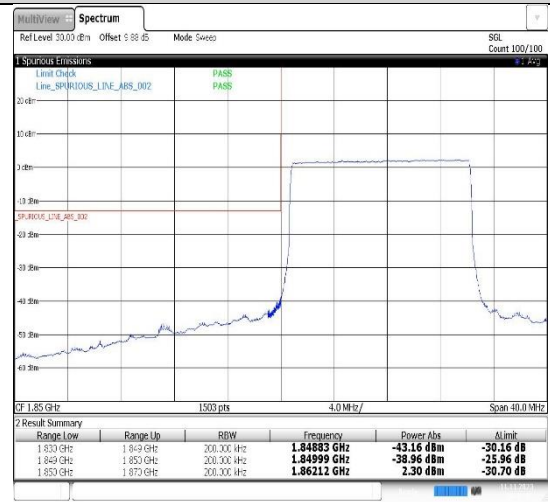

16:42:03 11.11.2023