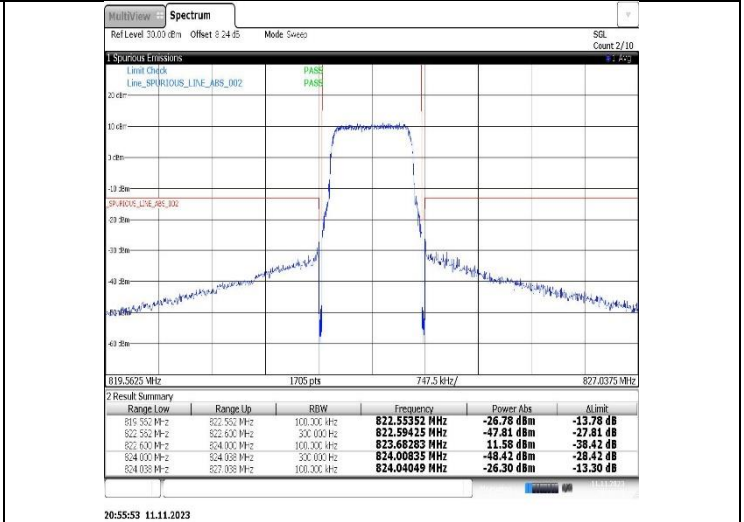

Band26(814-824)-3MHz-QPSK-26705-15RB#0