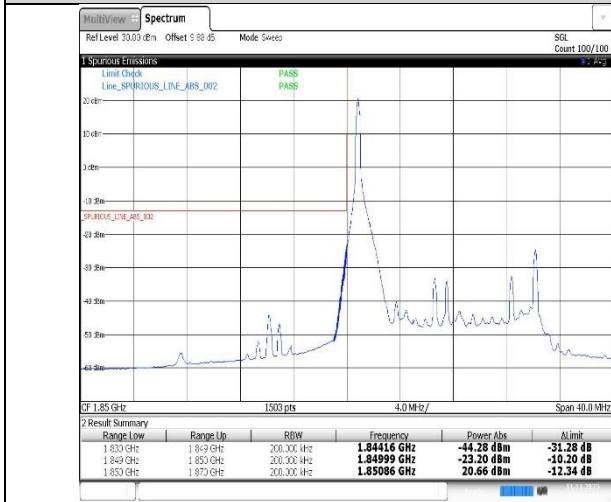

Band25-15MHz-QPSK-26115-1RB#0

Band25-15MHz-QPSK-26115-75RB#0

16:41:10 11.11.2023