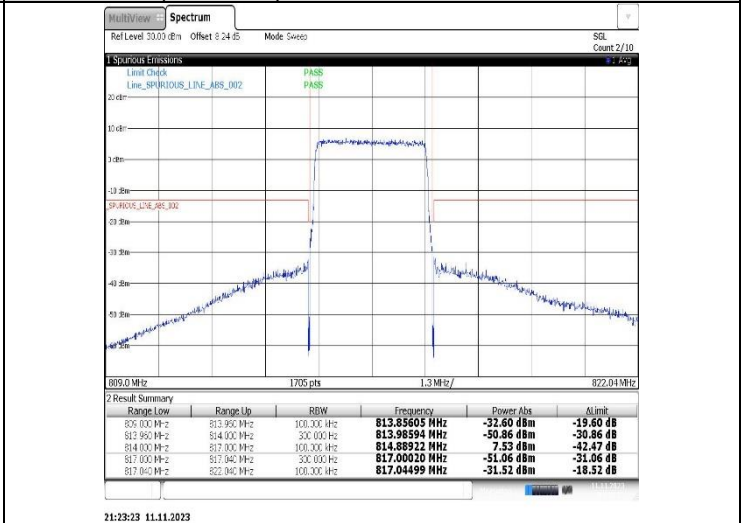

Band26(814-824)-5MHz-QPSK-26715-25RB#0