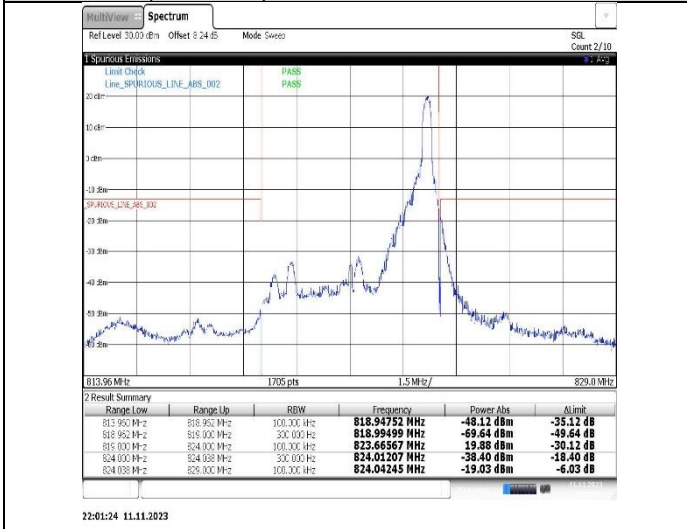

Band26(814-824)-5MHz-QPSK-26715-1RB#0

Band26(814-824)-5MHz-QPSK-26715-25RB#0

Band26(814-824)-5MHz-QPSK-26765-1RB#24

Band26(814-824)-5MHz-QPSK-26765-25RB#0

Band26(814-824)-5MHz-QPSK-26765-1RB#0

Band26(814-824)-5MHz-16QAM-26715-25RB#0