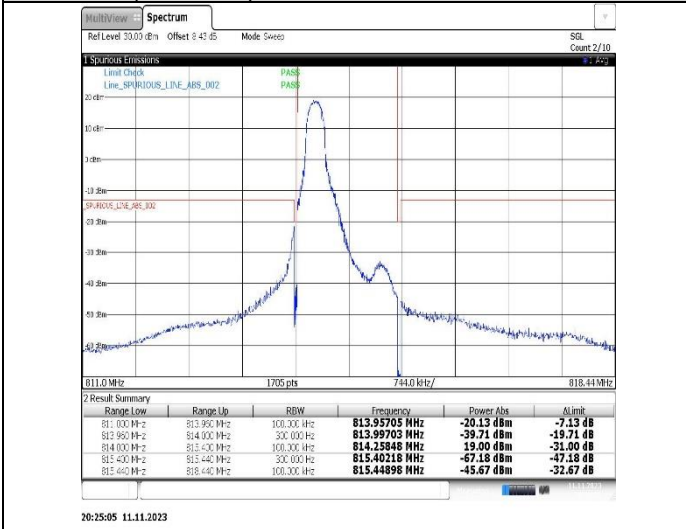

Band26(814-824)-1.4MHz-QPSK-26697-1RB#0

Band26(814-824)-1.4MHz-QPSK-26697-6RB#0

Band26(814-824)-1.4MHz-QPSK-26783-1RB#5

Band26(814-824)-1.4MHz-QPSK-26783-6RB#0

Band26(814-824)-1.4MHz-16QAM-26697-1RB#0

Band26(814-824)-1.4MHz-16QAM-26697-6RB#0