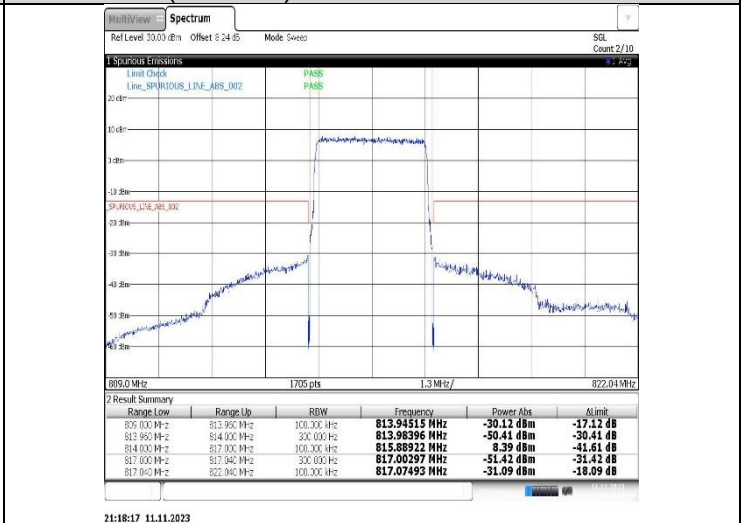

Band26(814-824)-1.4MHz-16QAM-26783-1RB#5

Band26(814-824)-1.4MHz-16QAM-26783-6RB#0

Band26(814-824)-3MHz-QPSK-26705-1RB#0

Band26(814-824)-3MHz-QPSK-26705-15RB#0

Band26(814-824)-3MHz-16QAM-26705-1RB#0

Band26(814-824)-3MHz-16QAM-26705-15RB#0