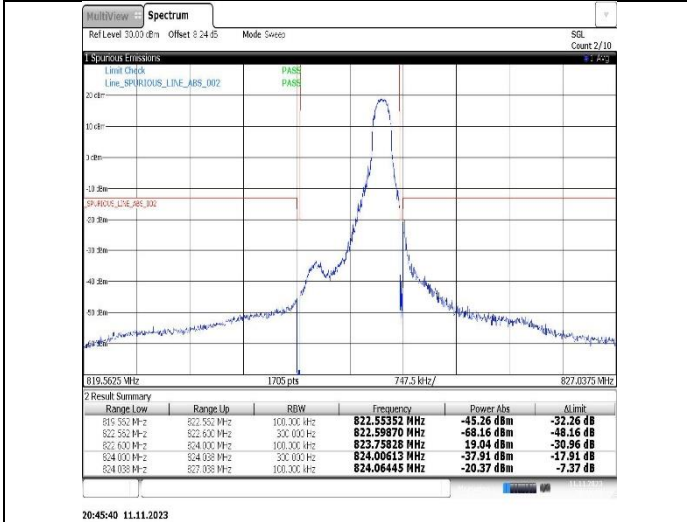

Band26(814-824)-3MHz-QPSK-26705-1RB#0