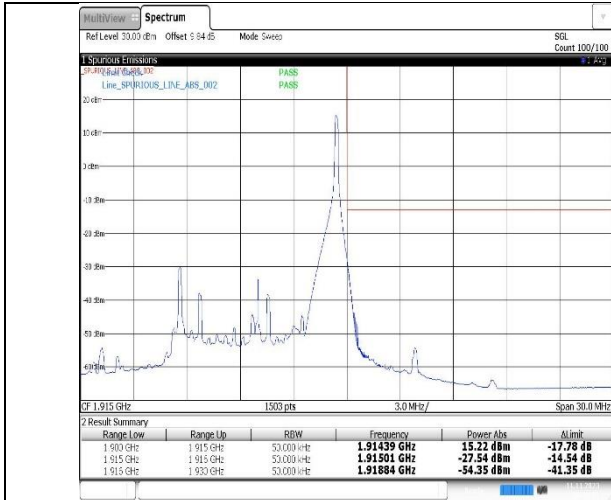

Band25-10MHz-QPSK-26640-50RB#0

Band25-10MHz-16QAM-26090-1RB#0

Band25-10MHz-16QAM-26090-50RB#0

Band25-10MHz-16QAM-26640-1RB#49

Band25-10MHz-16QAM-26640-50RB#0

16:25:41 11.11.2023

16:33:51 11.11.2023

Band25-15MHz-QPSK-26115-1RB#0