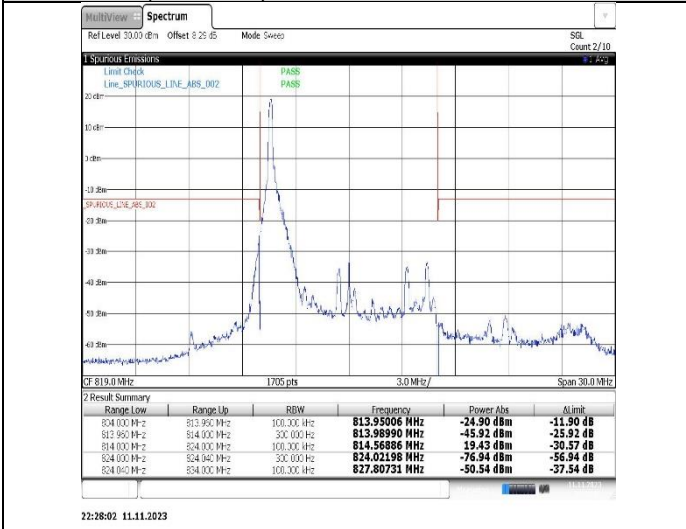

Band26(814-824)-10MHz-QPSK-26740-50RB#0