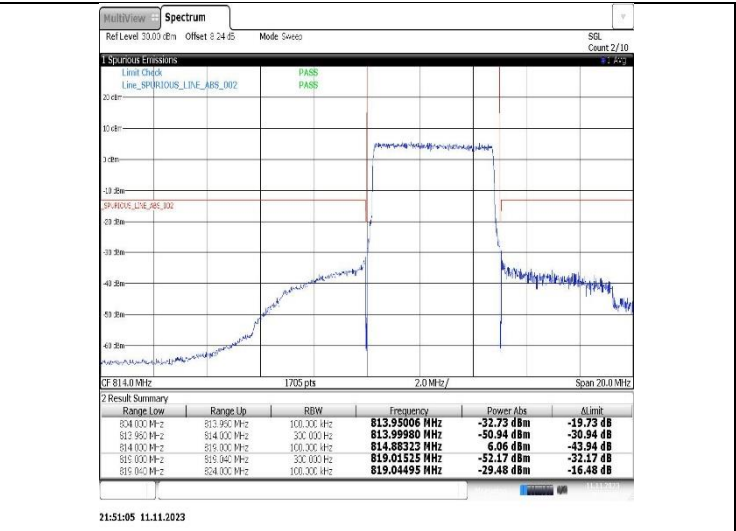

Band26(814-824)-5MHz-QPSK-26765-25RB#0