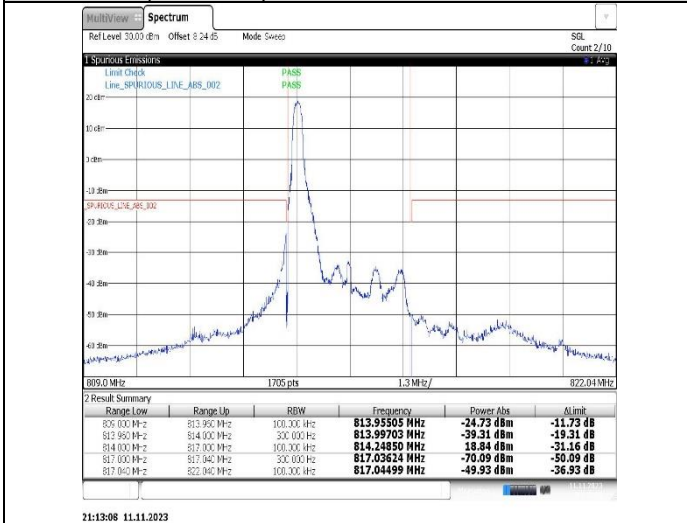

Band26(814-824)-1.4MHz-16QAM-26783-1RB#5

Band26(814-824)-1.4MHz-16QAM-26783-6RB#0

Band26(814-824)-3MHz-QPSK-26705-1RB#0

Band26(814-824)-3MHz-QPSK-26705-15RB#0

Band26(814-824)-3MHz-16QAM-26705-1RB#0

Band26(814-824)-3MHz-16QAM-26705-15RB#0