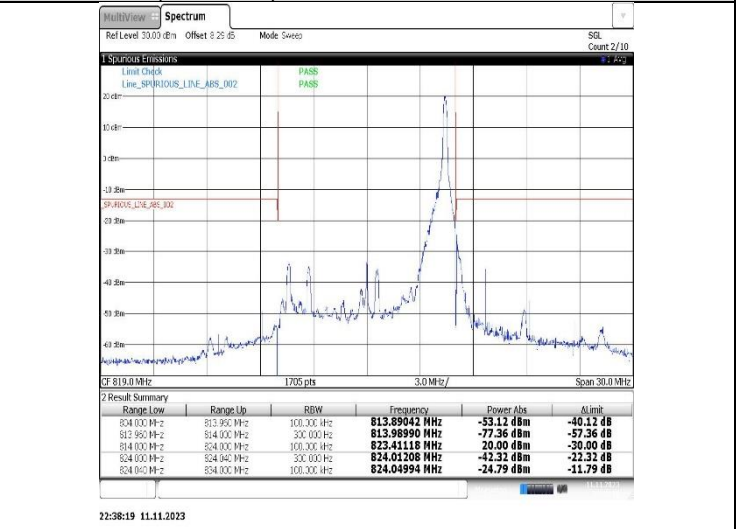

Band26(814-824)-10MHz-16QAM-26740-1RB#0