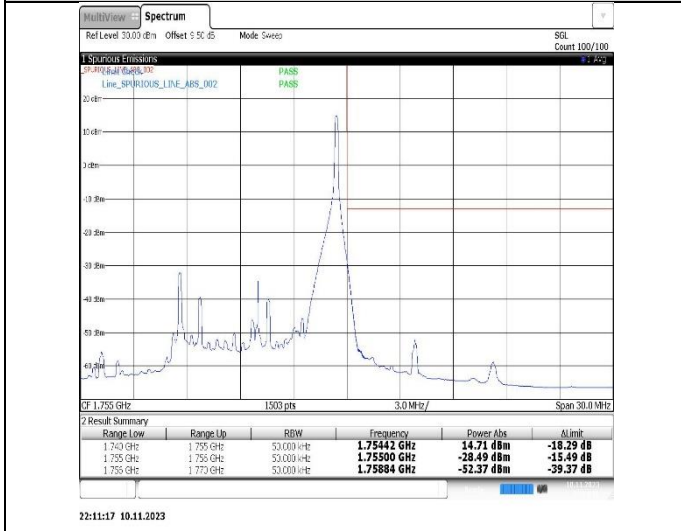

Band4-10MHz-QPSK-20350-1RB#49

Band4-10MHz-QPSK-20350-50RB#0

Band4-10MHz-16QAM-20000-1RB#0

Band4-10MHz-16QAM-20000-50RB#0

Band4-10MHz-16QAM-20350-1RB#49

Band4-10MHz-16QAM-20350-50RB#0

Band4-15MHz-QPSK-20025-1RB#0