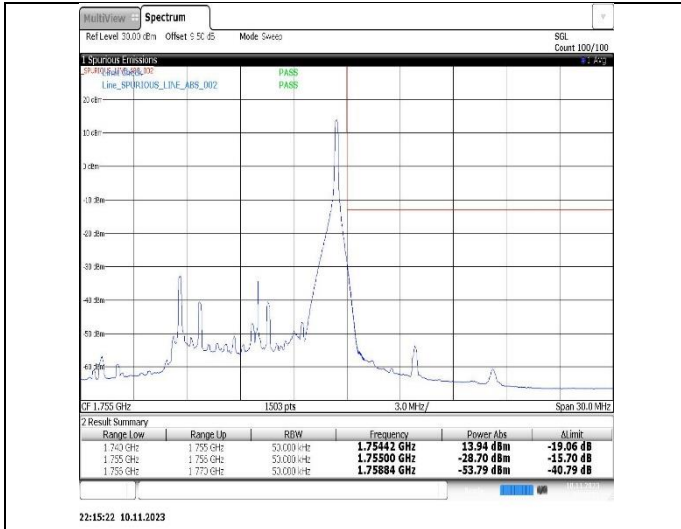

Band4-10MHz-QPSK-20350-1RB#49

Band4-10MHz-QPSK-20350-50RB#0

Band4-10MHz-16QAM-20000-1RB#0

Band4-10MHz-16QAM-20000-50RB#0

Band4-10MHz-16QAM-20350-1RB#49

Band4-10MHz-16QAM-20350-50RB#0

Band4-15MHz-QPSK-20025-1RB#0