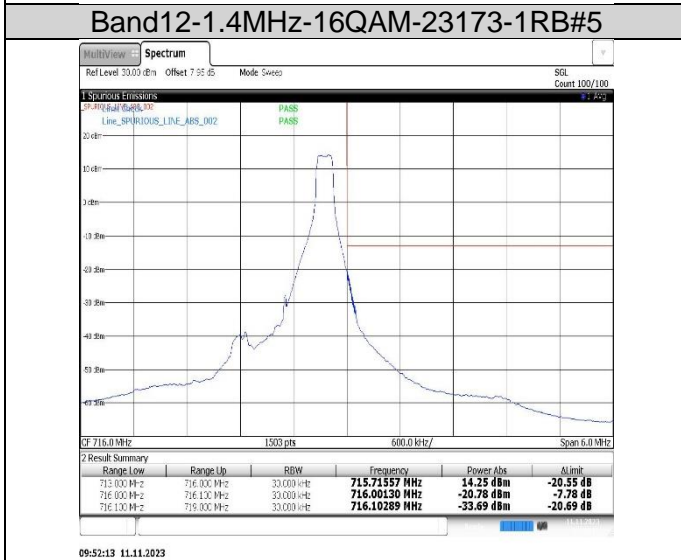

Band12-3MHz-QPSK-23165-1RB#14

Band12-3MHz-QPSK-23165-15RB#0