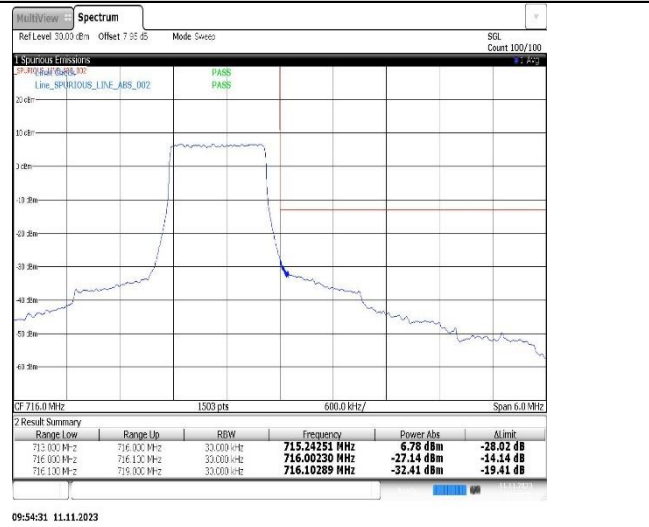

09:47:13 11.11.2023
Band12-1.4MHz-QPSK-23173-6RB#0