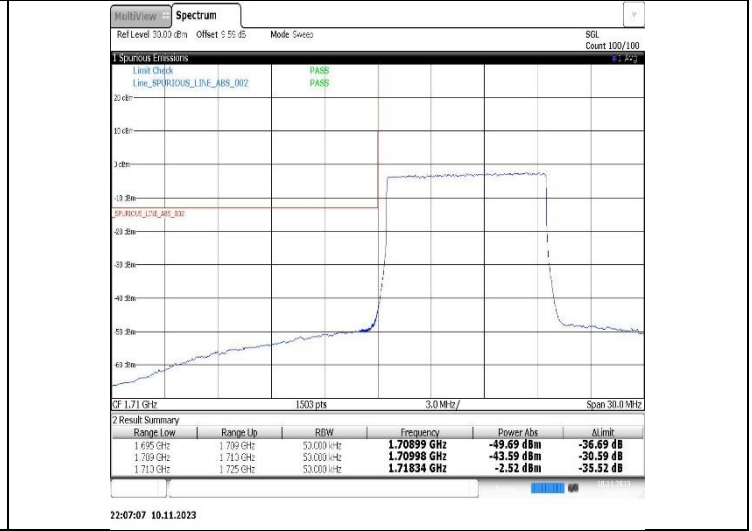

Band4-10MHz-QPSK-20350-1RB#49

Band4-10MHz-QPSK-20350-50RB#0

Band4-10MHz-16QAM-20000-1RB#0

Band4-10MHz-16QAM-20000-50RB#0

Band4-10MHz-16QAM-20350-1RB#49

Band4-10MHz-16QAM-20350-50RB#0

Band4-15MHz-QPSK-20025-1RB#0