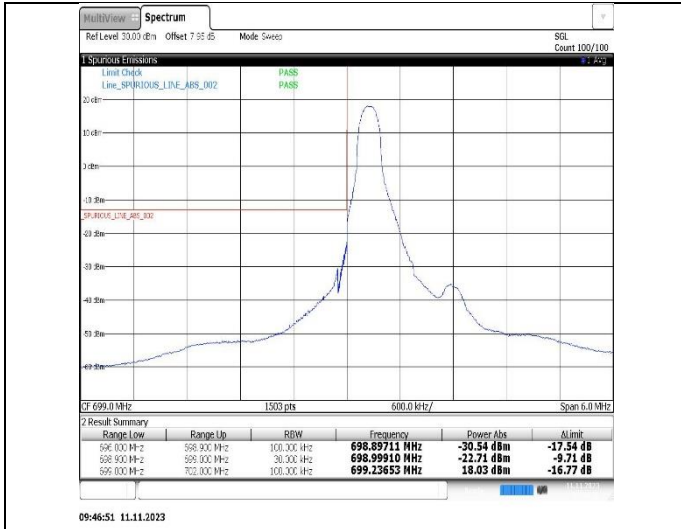

09:49:54 11.11.2023
Band12-1.4MHz-16QAM-23017-1RB#0