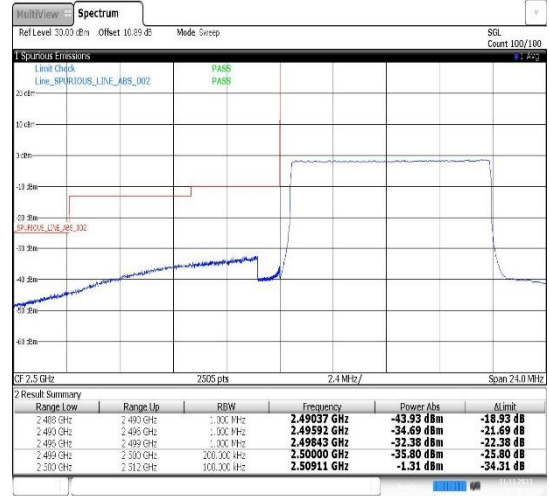

Band7-10MHz-QPSK-20800-1RB#0

Band7-10MHz-QPSK-20800-50RB#0

Band7-10MHz-QPSK-21400-1RB#49

Band7-10MHz-QPSK-21400-50RB#0

Band7-10MHz-16QAM-20800-1RB#0

Band7-10MHz-16QAM-20800-50RB#0

01:32:26 11.11.2023

Band7-10MHz-16QAM-21400-1RB#49