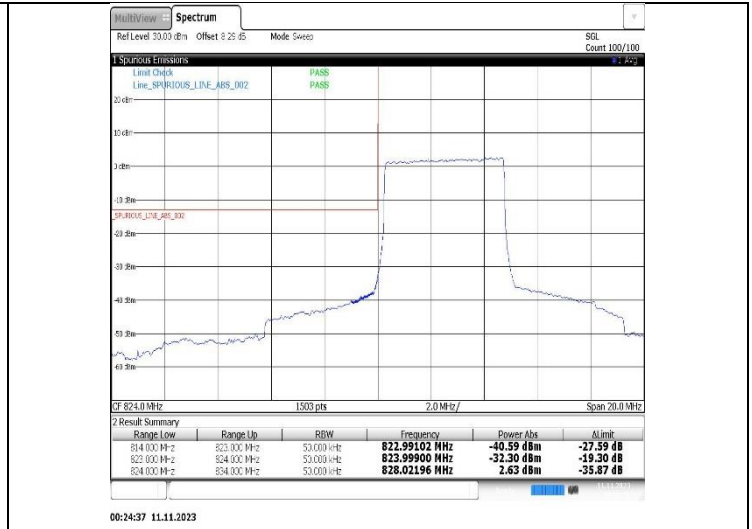

Band5-5MHz-QPSK-20425-25RB#0