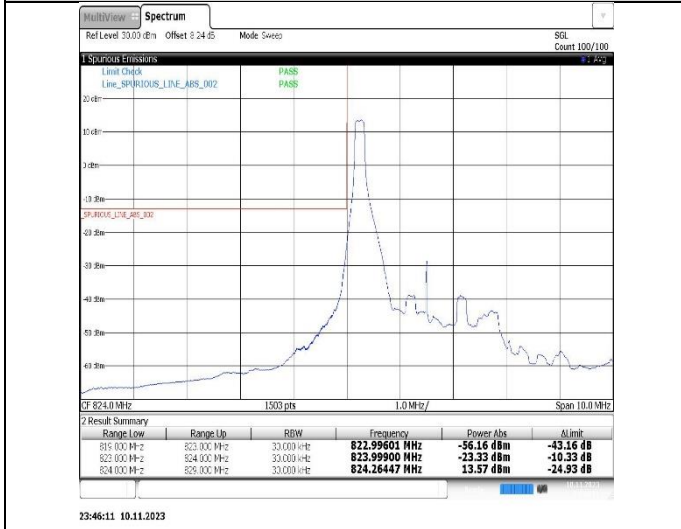

Band5-3MHz-QPSK-20415-1RB#0

Band5-3MHz-QPSK-20415-15RB#0

Band5-3MHz-QPSK-20635-1RB#14

Band5-3MHz-QPSK-20635-15RB#0

Band5-3MHz-16QAM-20415-1RB#0

Band5-3MHz-16QAM-20415-15RB#0

Band5-3MHz-16QAM-20635-1RB#14

Band5-3MHz-16QAM-20635-15RB#0