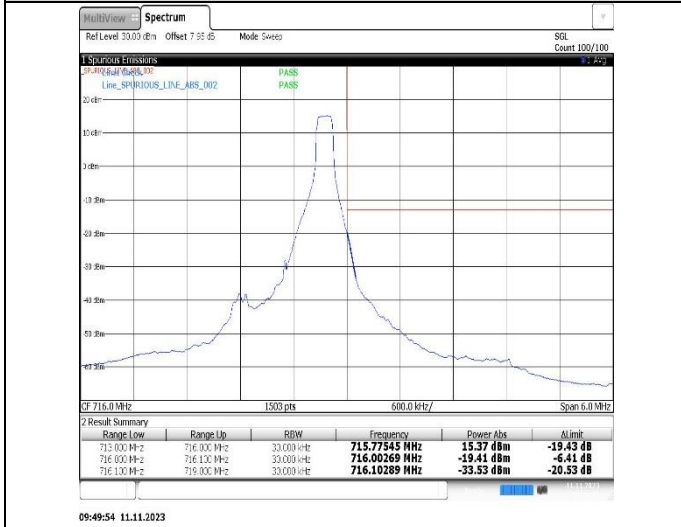

09:46:31 11.11.2023
Band12-1.4MHz-QPSK-23173-1RB#5