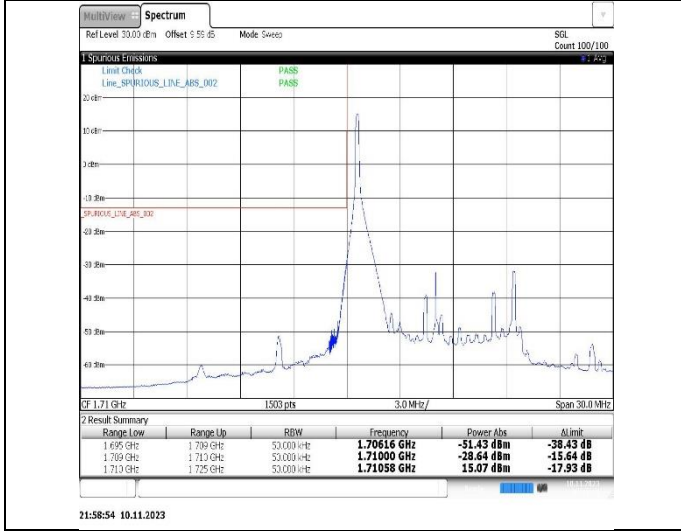

Band4-10MHz-QPSK-20350-1RB#49

Band4-10MHz-QPSK-20350-50RB#0

Band4-10MHz-16QAM-20000-1RB#0

Band4-10MHz-16QAM-20000-50RB#0

Band4-10MHz-16QAM-20350-1RB#49

Band4-10MHz-16QAM-20350-50RB#0

Band4-15MHz-QPSK-20025-1RB#0