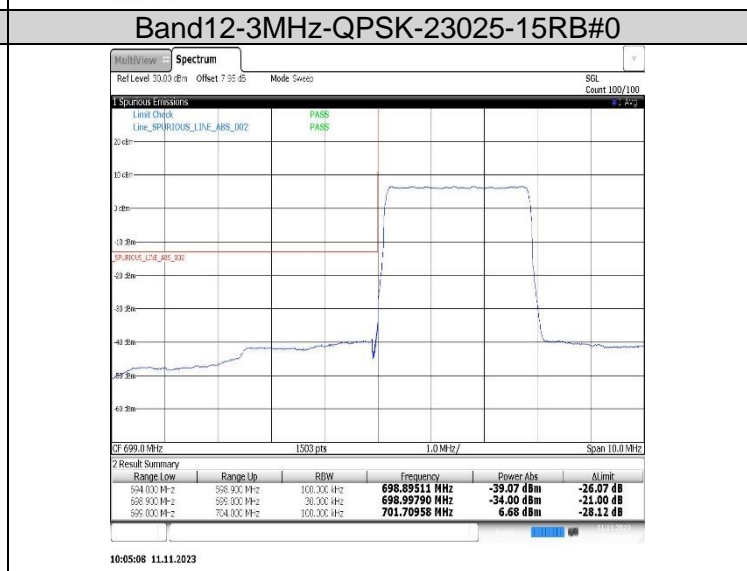

Band12-3MHz-QPSK-23165-15RB#0