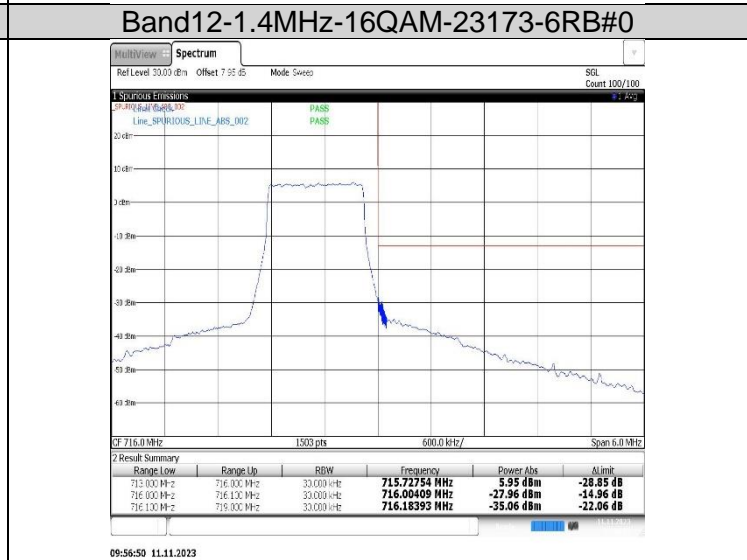

Band12-3MHz-QPSK-23165-1RB#14

Band12-3MHz-QPSK-23165-15RB#0