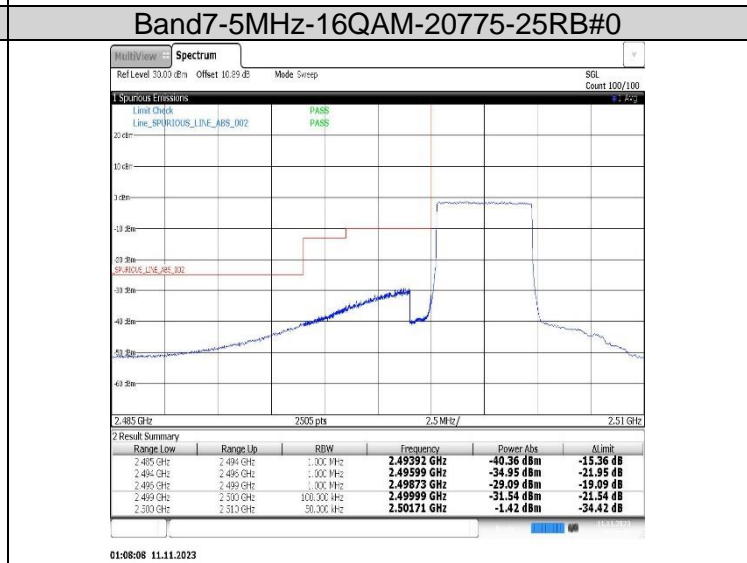

Band5-10MHz-QPSK-20450-1RB#0

Band5-10MHz-QPSK-20450-50RB#0

Band5-10MHz-QPSK-20450-1RB#0

Band5-10MHz-QPSK-20450-50RB#0

Band7-5MHz-QPSK-20775-1RB#0

Band7-5MHz-QPSK-20775-25RB#0

Band7-5MHz-16QAM-21425-1RB#24

Band7-5MHz-16QAM-21425-25RB#0