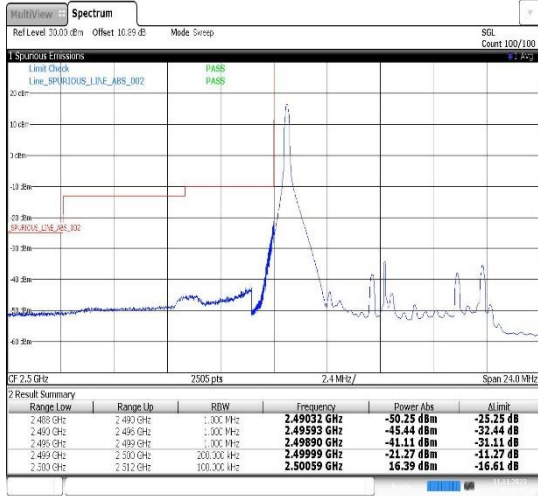

Band7-10MHz-QPSK-20800-1RB#0

Band7-10MHz-QPSK-20800-50RB#0

Band7-10MHz-QPSK-21400-1RB#49

Band7-10MHz-QPSK-21400-50RB#0

Band7-10MHz-16QAM-20800-1RB#0

Band7-10MHz-16QAM-20800-50RB#0

01:32:26 11.11.2023

Band7-10MHz-16QAM-21400-1RB#49