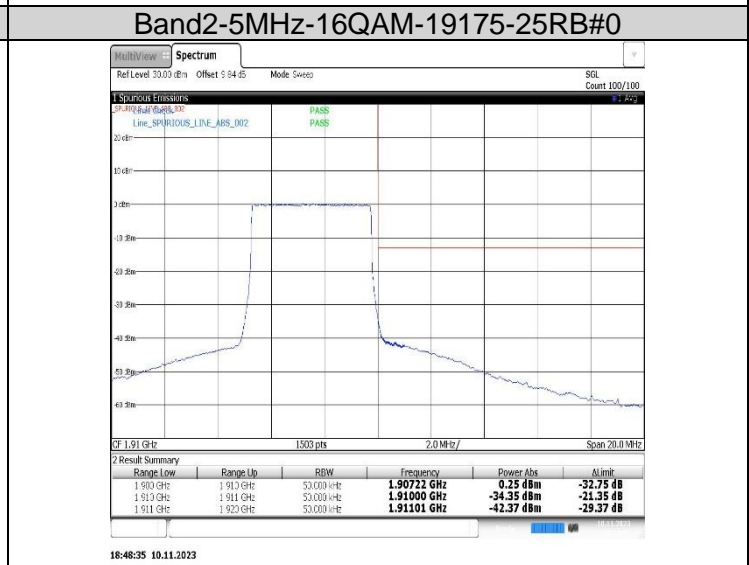

Band2-10MHz-QPSK-18650-50RB#0