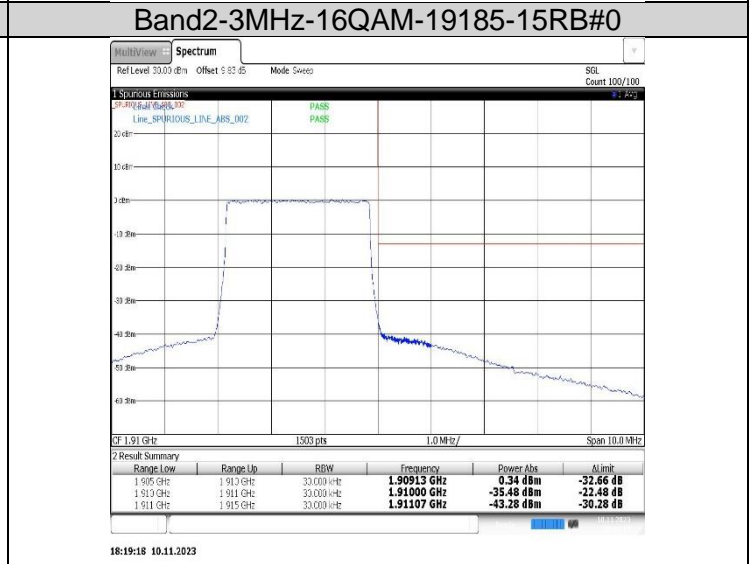

Band2-5MHz-QPSK-19175-1RB#24

Band2-5MHz-QPSK-19175-25RB#0