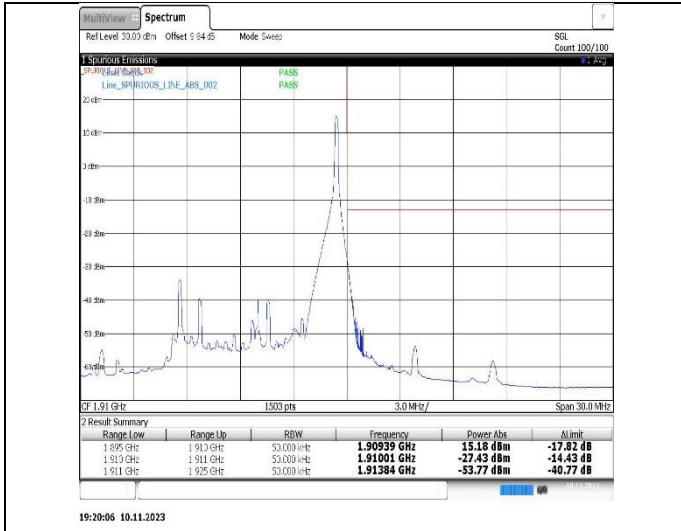

Band2-10MHz-16QAM-19150-1RB#49

Band2-15MHz-QPSK-18675-1RB#0