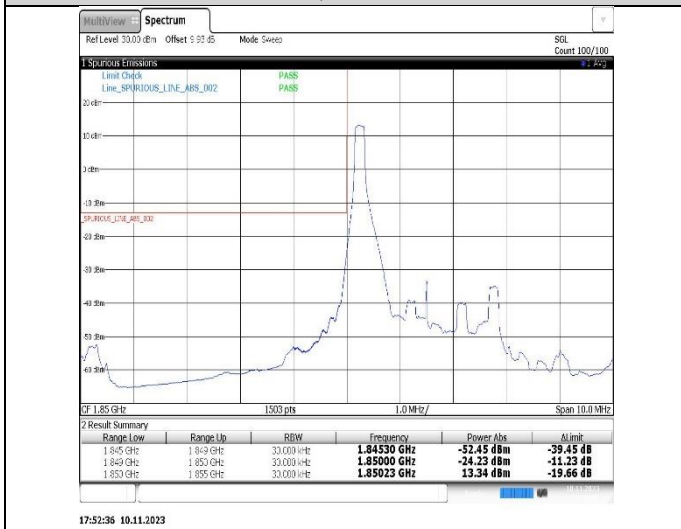

Band2-3MHz-QPSK-18615-1RB#0

Band2-3MHz-QPSK-19185-1RB#14