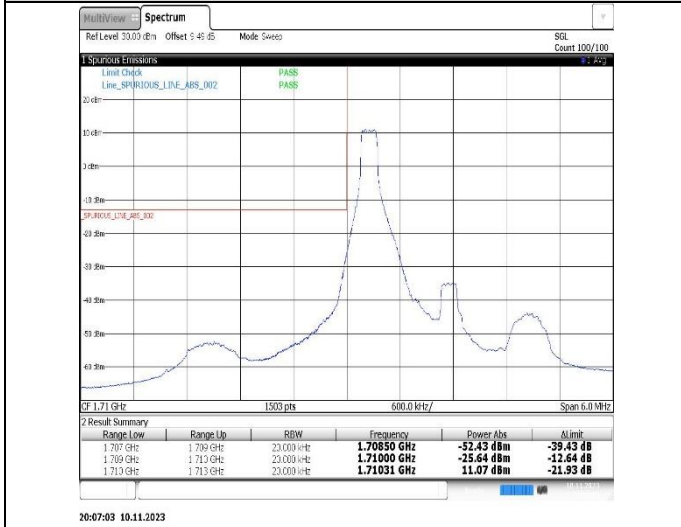

Band4-1.4MHz-QPSK-20393-6RB#0

Band4-1.4MHz-16QAM-19957-6RB#0