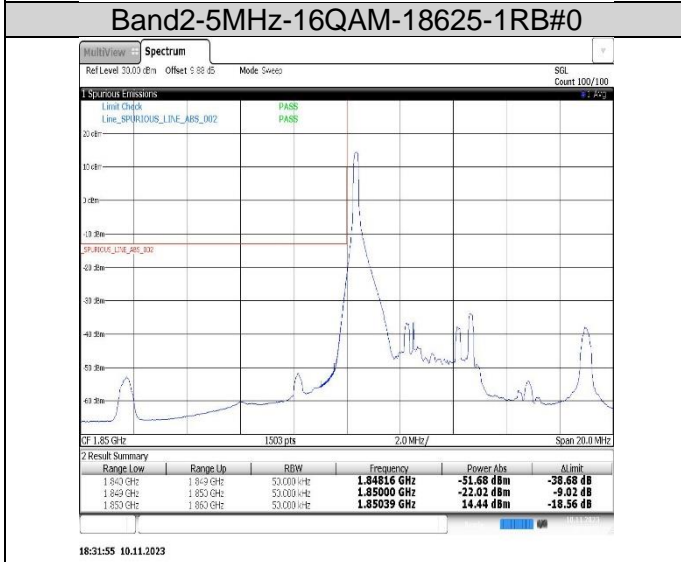

Band2-10MHz-QPSK-18650-1RB#0

Band2-10MHz-QPSK-18650-50RB#0