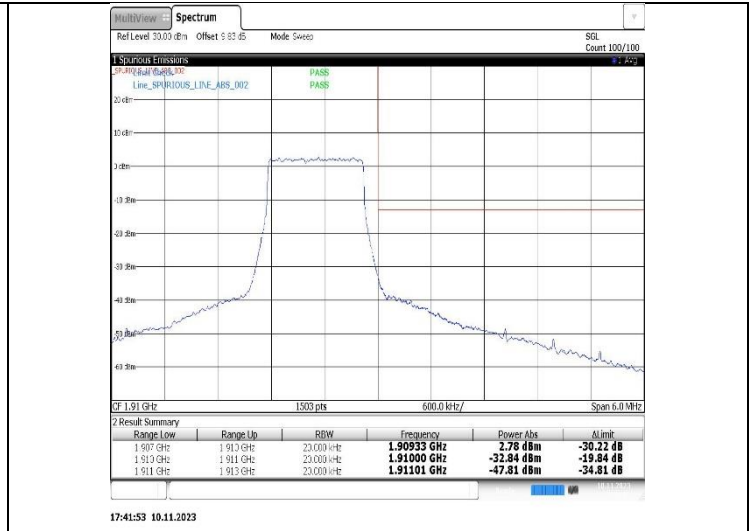

Band2-1.4MHz-16QAM-19193-6RB#0

Band2-3MHz-QPSK-18615-15RB#0