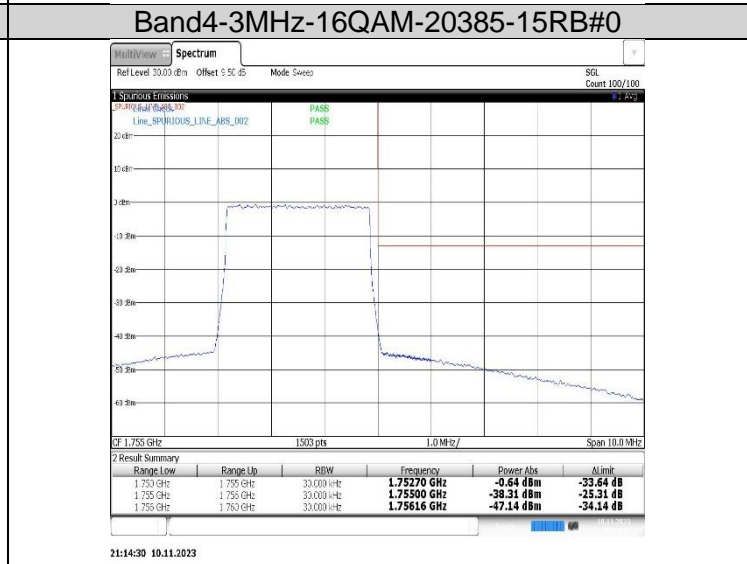

Band4-5MHz-QPSK-20375-1RB#24

Band4-5MHz-QPSK-20375-25RB#0