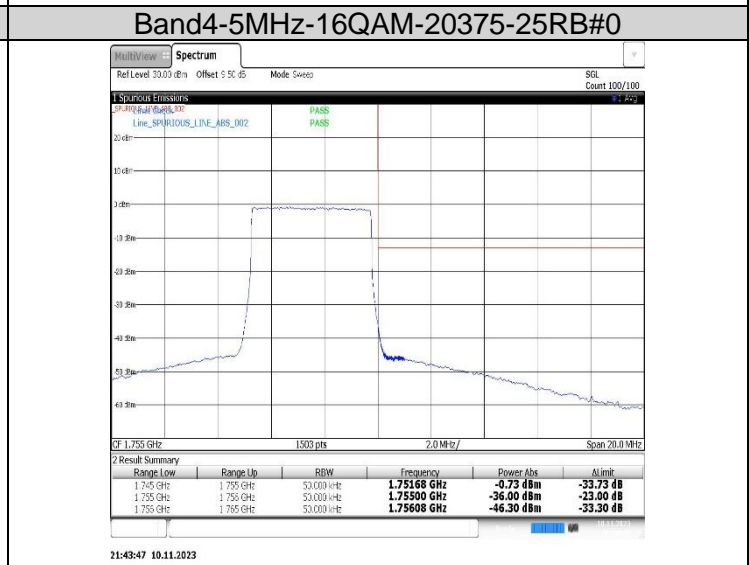

Band4-3MHz-16QAM-19965-1RB#0

Band4-3MHz-16QAM-19965-15RB#0

Band4-5MHz-QPSK-20375-1RB#24

Band4-5MHz-QPSK-20375-25RB#0

Band4-10MHz-QPSK-20000-1RB#0

Band4-10MHz-QPSK-20000-50RB#0