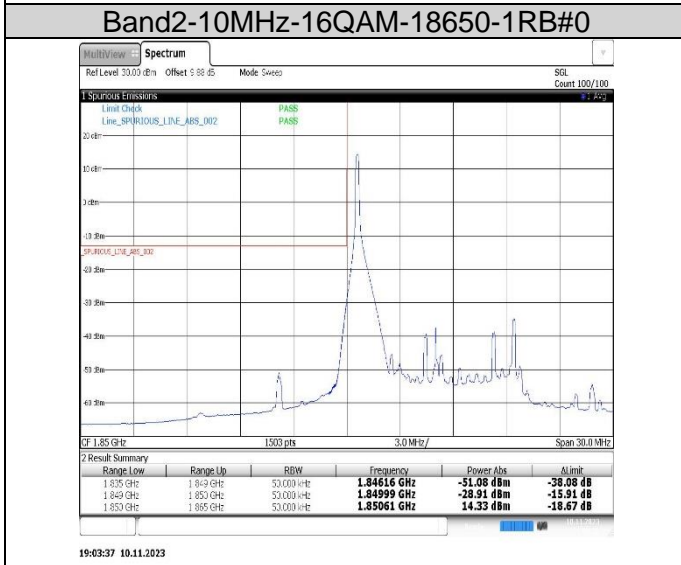

Band2-10MHz-16QAM-19150-1RB#49