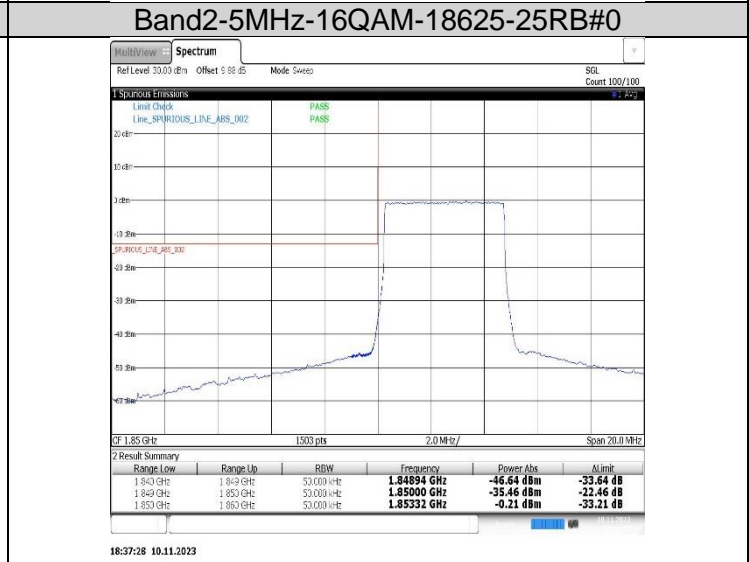

8.4.2. Test Graphs

Band2-1.4MHz-QPSK-18607-1RB#0	Band2-1.4MHz-QPSK-18607-6RB#0
-------------------------------	-------------------------------

Band2-1.4MHz-16QAM-19193-1RB#5

Band2-1.4MHz-16QAM-19193-6RB#0

Band2-3MHz-QPSK-18615-1RB#0

Band2-3MHz-QPSK-18615-15RB#0

Band2-3MHz-QPSK-19185-1RB#14

Band2-3MHz-QPSK-19185-15RB#0

Band2-3MHz-16QAM-18615-1RB#0

Band2-3MHz-16QAM-18615-15RB#0

Band2-5MHz-QPSK-19175-1RB#24

Band2-5MHz-QPSK-19175-25RB#0