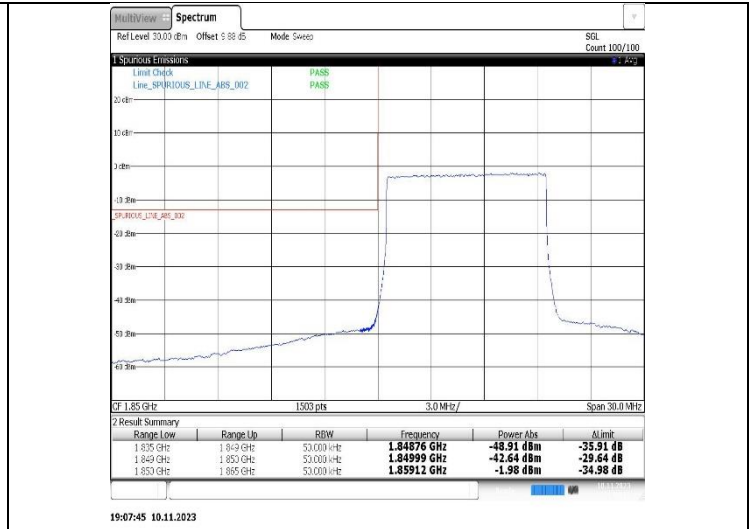

Band2-10MHz-QPSK-18650-50RB#0