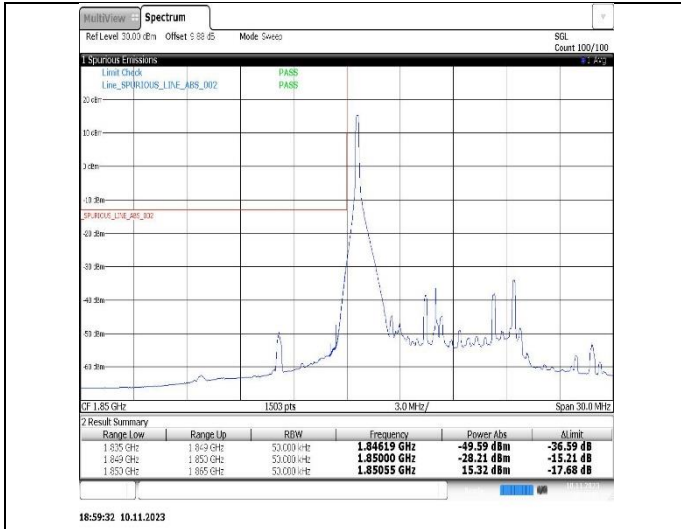

Band2-10MHz-QPSK-18650-1RB#0