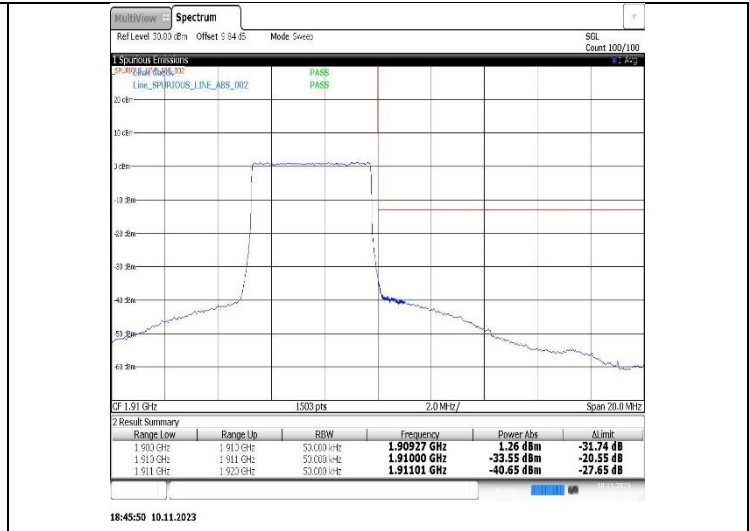

Band2-5MHz-QPSK-19175-25RB#0