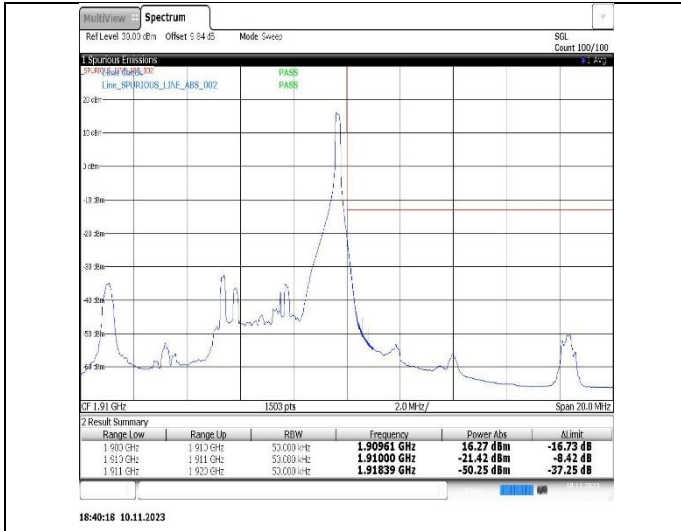

Band2-5MHz-QPSK-19175-1RB#24