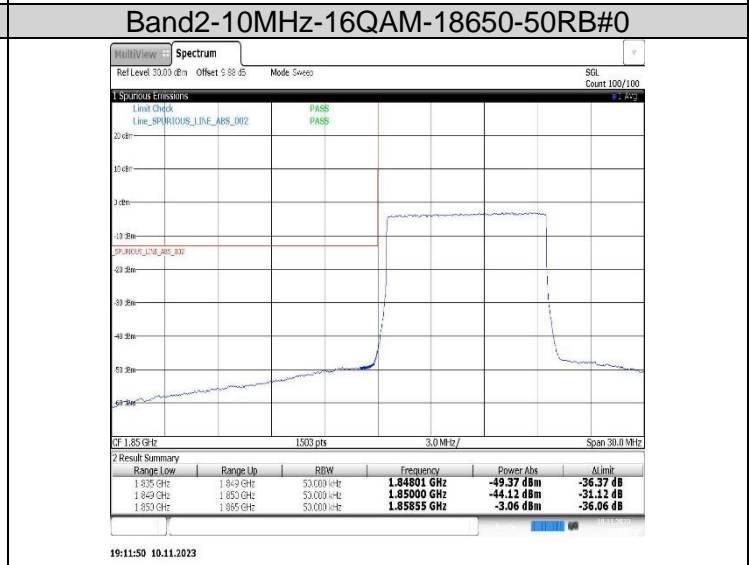

Band2-10MHz-16QAM-19150-50RB#0