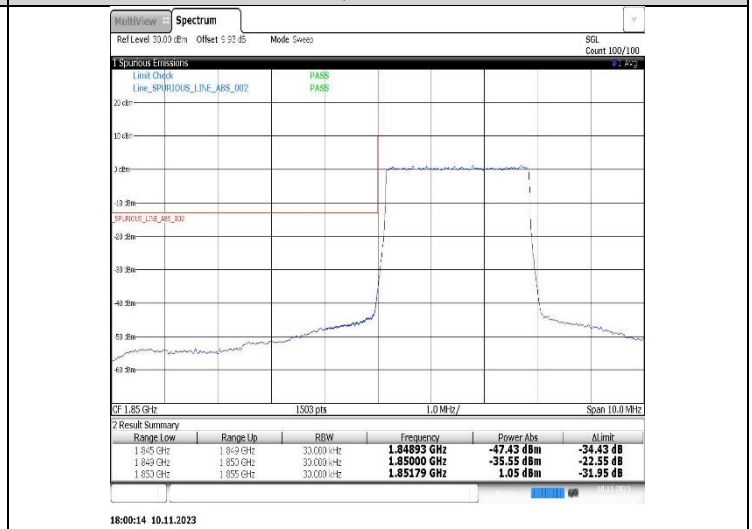

Band2-3MHz-QPSK-18615-15RB#0

Band2-3MHz-QPSK-19185-15RB#0