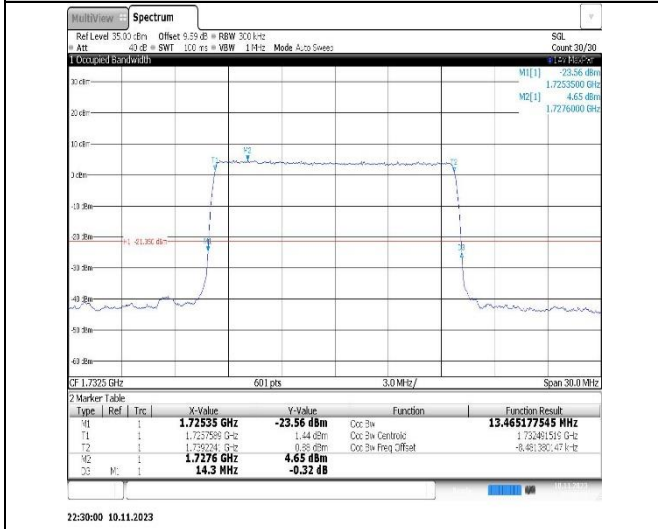

Band4-10MHz-QPSK-20175-50RB#0

Band4-10MHz-16QAM-20175-50RB#0

21:50:11 10.11.2023

21:50:19 10.11.2023

Band4-15MHz-QPSK-20175-75RB#0

Band4-15MHz-16QAM-20175-75RB#0

22:30:00 10.11.2023

22:30:06 10.11.2023

Band4-20MHz-QPSK-20175-100RB#0

Band4-20MHz-16QAM-20175-100RB#0

Band5-1.4MHz-QPSK-20525-6RB#0

Band5-1.4MHz-16QAM-20525-6RB#0

Band5-3MHz-QPSK-20525-15RB#0

Band5-3MHz-16QAM-20525-15RB#0

Band5-5MHz-QPSK-20525-25RB#0