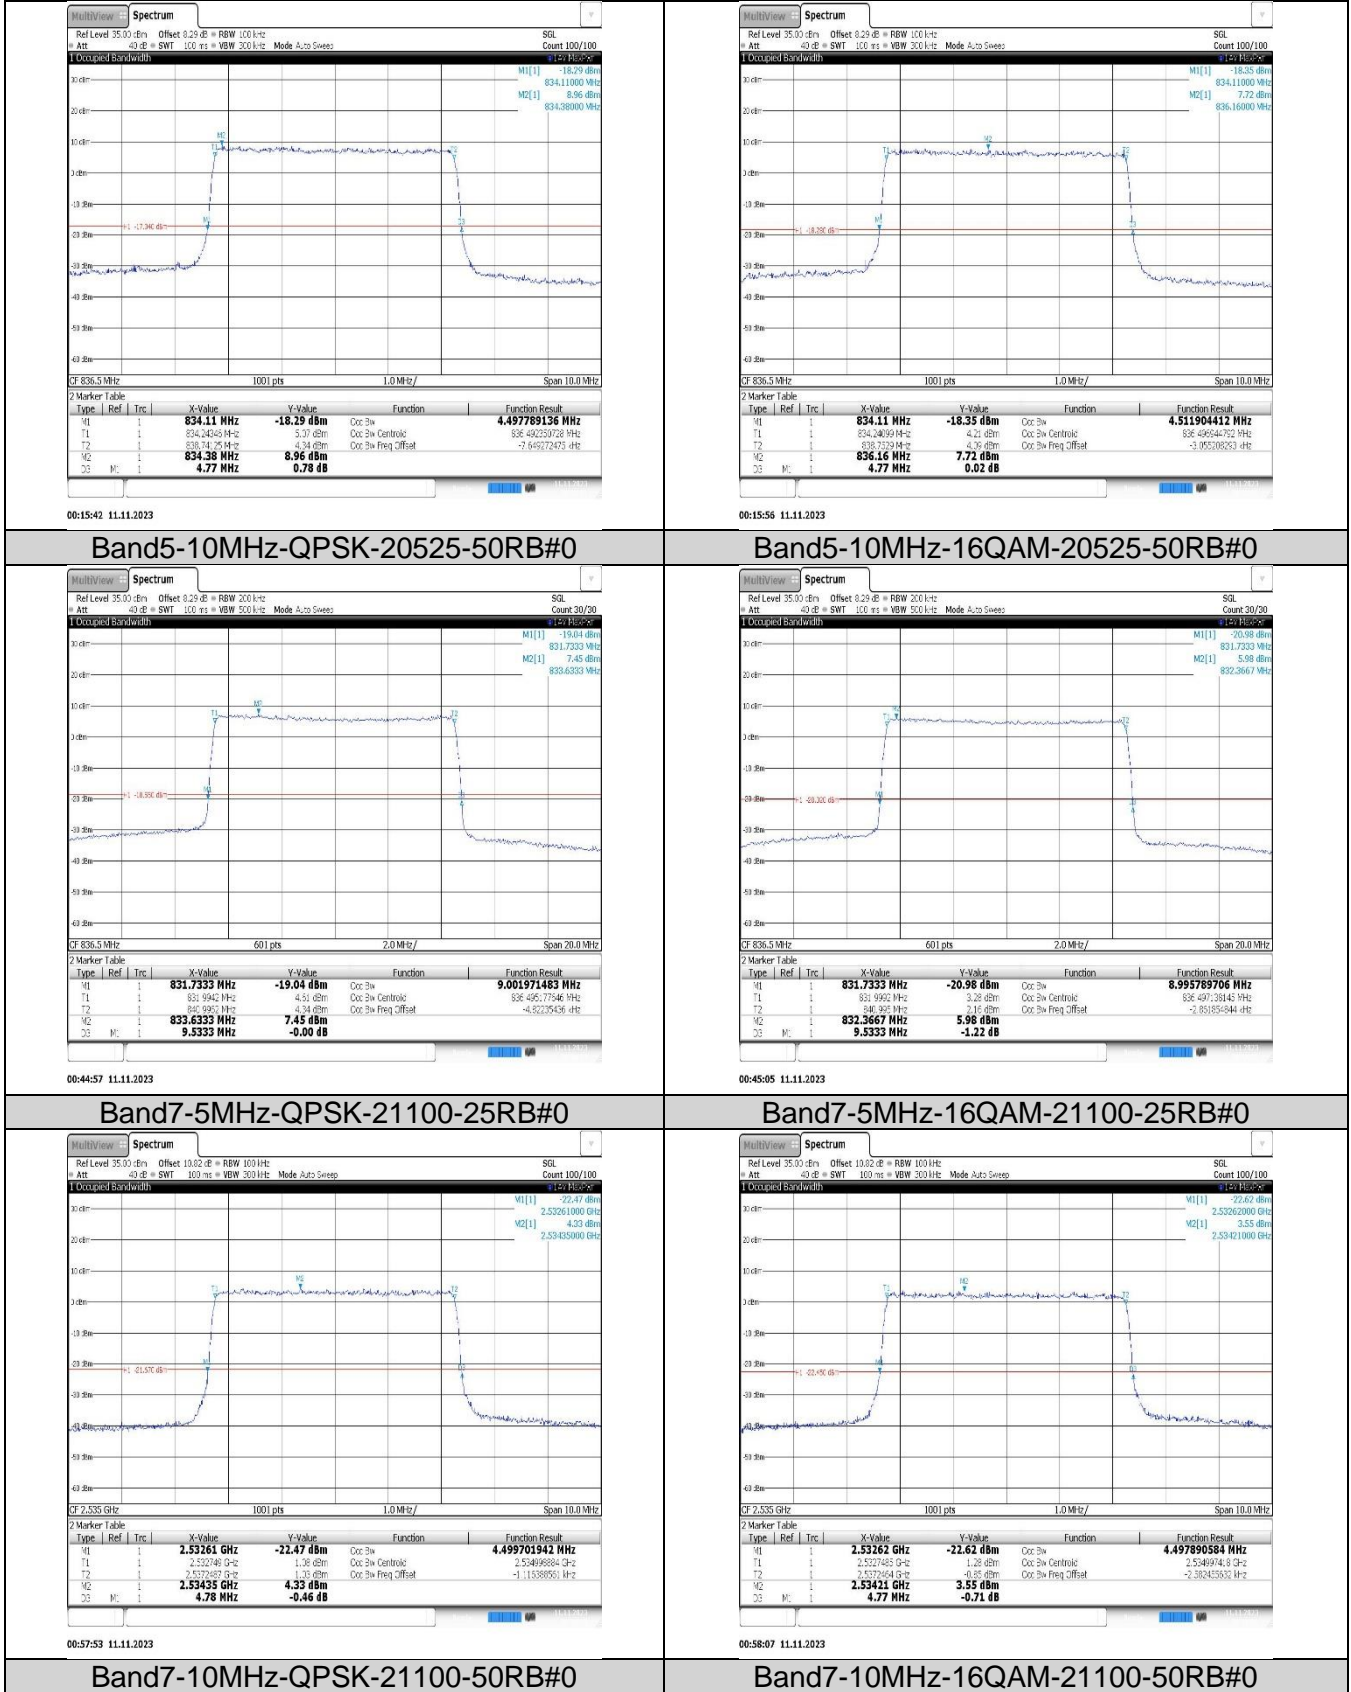

Band4-10MHz-QPSK-20175-50RB#0

Band4-10MHz-16QAM-20175-50RB#0

21:50:11 10.11.2023

21:50:19 10.11.2023

Band4-15MHz-QPSK-20175-75RB#0

Band4-15MHz-16QAM-20175-75RB#0

22:30:00 10.11.2023

22:30:06 10.11.2023

Band4-20MHz-QPSK-20175-100RB#0

Band4-20MHz-16QAM-20175-100RB#0

Band5-1.4MHz-QPSK-20525-6RB#0

Band5-1.4MHz-16QAM-20525-6RB#0

Band5-3MHz-QPSK-20525-15RB#0

Band5-3MHz-16QAM-20525-15RB#0

Band5-5MHz-QPSK-20525-25RB#0

Band5-5MHz-16QAM-20525-25RB#0

Band7-15MHz-QPSK-21100-75RB#0

Band7-15MHz-16QAM-21100-75RB#0

Band7-20MHz-QPSK-21100-100RB#0

Band7-20MHz-16QAM-21100-100RB#0

Band12-1.4MHz-QPSK-23095-6RB#0

Band12-1.4MHz-16QAM-23095-6RB#0