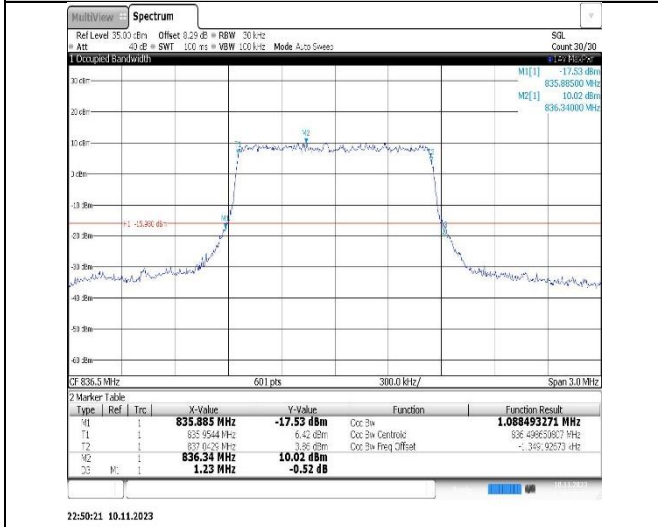

Band5-1.4MHz-QPSK-20525-6RB#0

Band5-3MHz-QPSK-20525-15RB#0