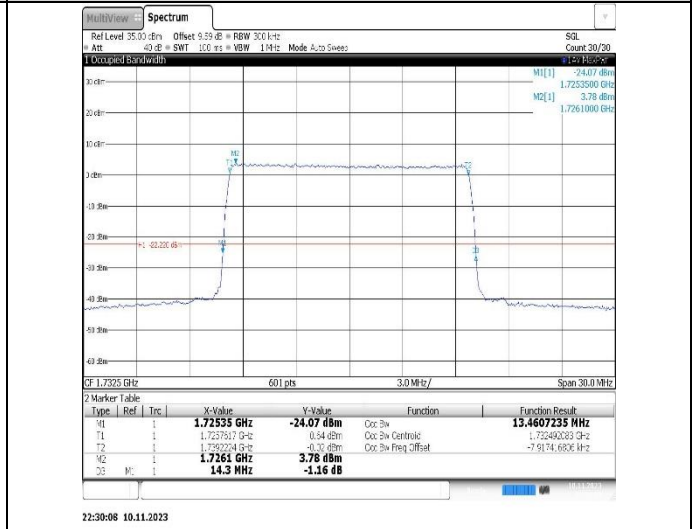

Band4-10MHz-QPSK-20175-50RB#0

Band4-10MHz-16QAM-20175-50RB#0

21:50:11 10.11.2023

21:50:19 10.11.2023

Band4-15MHz-QPSK-20175-75RB#0

Band4-15MHz-16QAM-20175-75RB#0

22:30:00 10.11.2023

22:30:06 10.11.2023