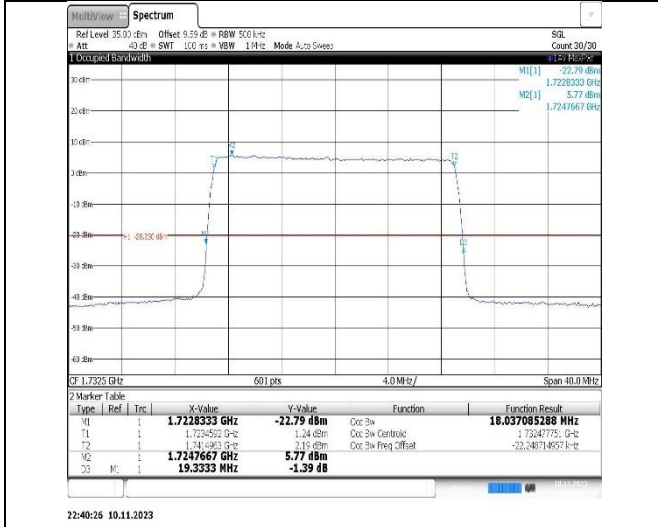

Band5-1.4MHz-QPSK-20525-6RB#0