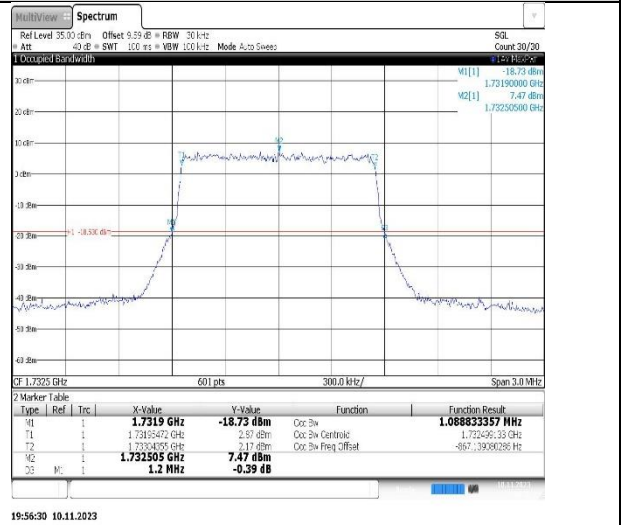

Band4-1.4MHz-QPSK-20175-6RB#0

Band4-1.4MHz-16QAM-20175-6RB#0

Band4-3MHz-QPSK-20175-15RB#0

Band4-3MHz-16QAM-20175-15RB#0

Band4-5MHz-QPSK-20175-25RB#0

Band4-5MHz-16QAM-20175-25RB#0

21:20:59 10.11.2023

21:21:14 10.11.2023