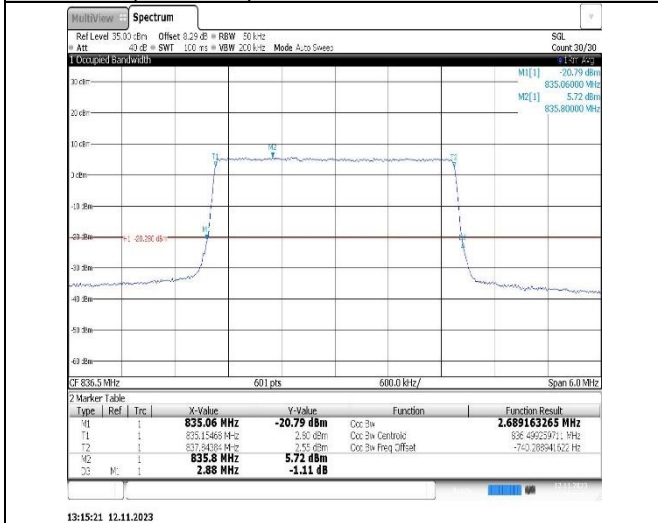

Band26(814-824)-10MHz-16QAM-26740-50RB#0

Band26(824-849)-1.4MHz-QPSK-26915-6RB#0

Band26(824-849)-1.4MHz-16QAM-26915-6RB#0

Band26(824-849)-3MHz-QPSK-26915-15RB#0

Band26(824-849)-3MHz-16QAM-26915-15RB#0

Band26(824-849)-5MHz-QPSK-26915-25RB#0