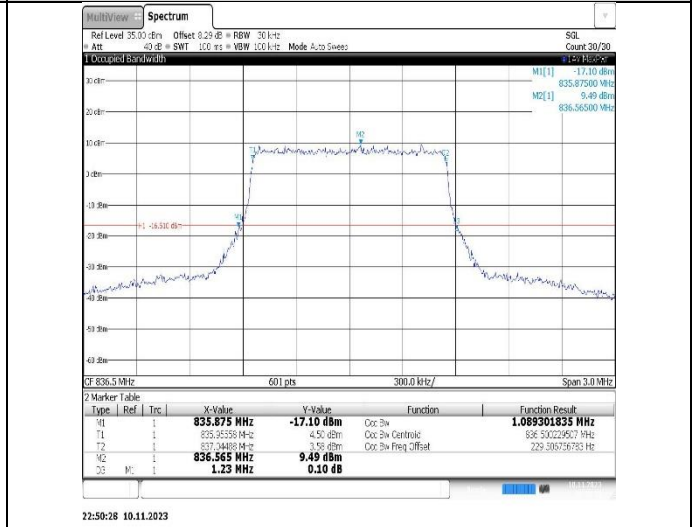

Band4-10MHz-QPSK-20175-50RB#0

Band4-10MHz-16QAM-20175-50RB#0

21:50:11 10.11.2023

21:50:19 10.11.2023

Band4-15MHz-QPSK-20175-75RB#0

Band4-15MHz-16QAM-20175-75RB#0

22:30:00 10.11.2023

22:30:06 10.11.2023

Band4-20MHz-QPSK-20175-100RB#0

Band4-20MHz-16QAM-20175-100RB#0

Band5-1.4MHz-QPSK-20525-6RB#0

Band5-1.4MHz-16QAM-20525-6RB#0

Band5-3MHz-QPSK-20525-15RB#0

Band5-3MHz-16QAM-20525-15RB#0

Band5-5MHz-QPSK-20525-25RB#0