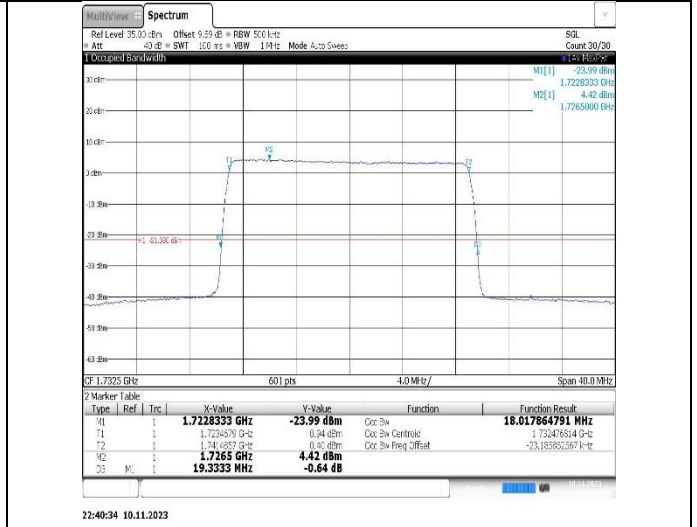

Band5-1.4MHz-16QAM-20525-6RB#0