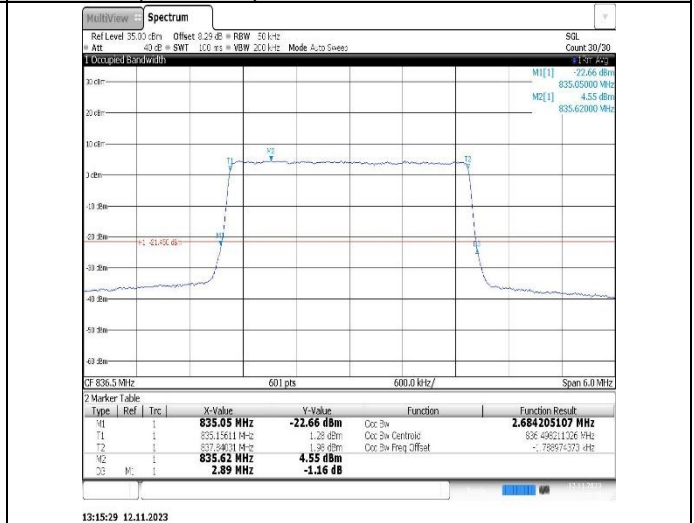

Band26(814-824)-10MHz-16QAM-26740-50RB#0

Band26(824-849)-1.4MHz-QPSK-26915-6RB#0

Band26(824-849)-1.4MHz-16QAM-26915-6RB#0

Band26(824-849)-3MHz-QPSK-26915-15RB#0

Band26(824-849)-3MHz-16QAM-26915-15RB#0

Band26(824-849)-5MHz-QPSK-26915-25RB#0