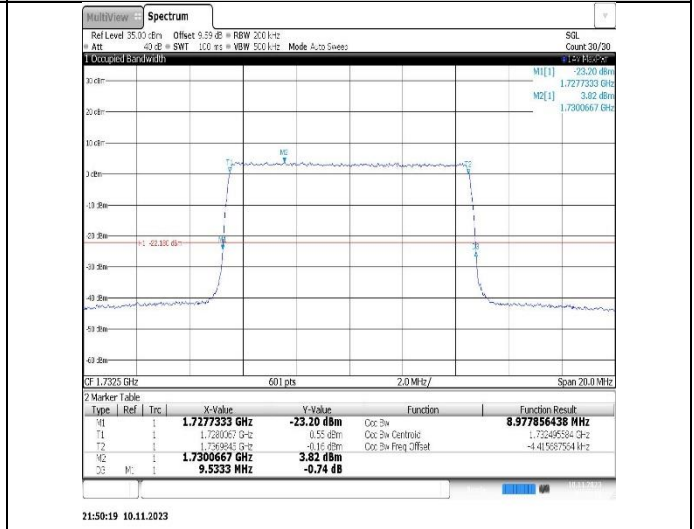

21:21:14 10.11.2023

Band4-10MHz-QPSK-20175-50RB#0

Band4-10MHz-16QAM-20175-50RB#0

21:50:19 10.11.2023