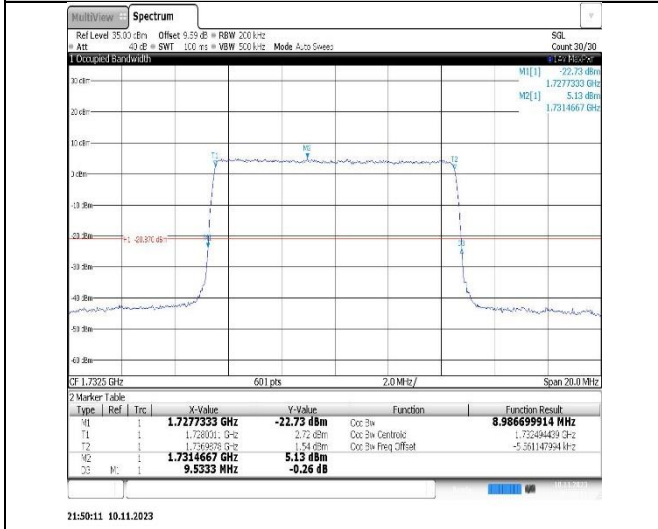

21:20:59 10.11.2023

Band4-10MHz-QPSK-20175-50RB#0

Band4-10MHz-16QAM-20175-50RB#0

21:50:11 10.11.2023