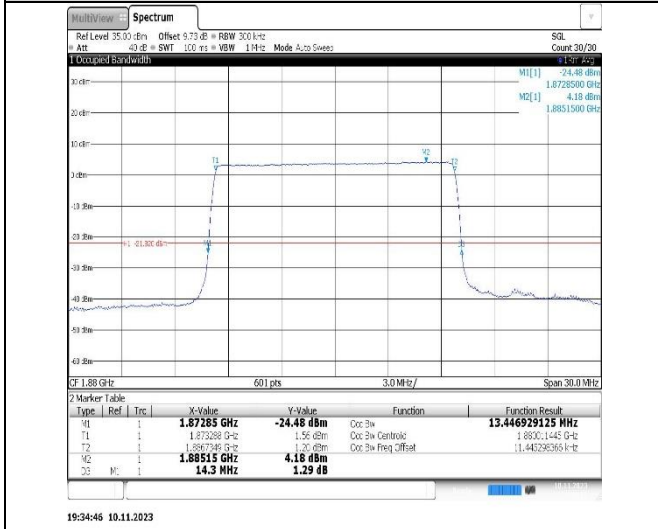

8.3.2. Test Graphs

Band2-10MHz-QPSK-18900-50RB#0

Band2-10MHz-16QAM-18900-50RB#0

Band2-15MHz-QPSK-18900-75RB#0

Band2-15MHz-16QAM-18900-75RB#0

Band2-20MHz-QPSK-18900-100RB#0

Band2-20MHz-16QAM-18900-100RB#0