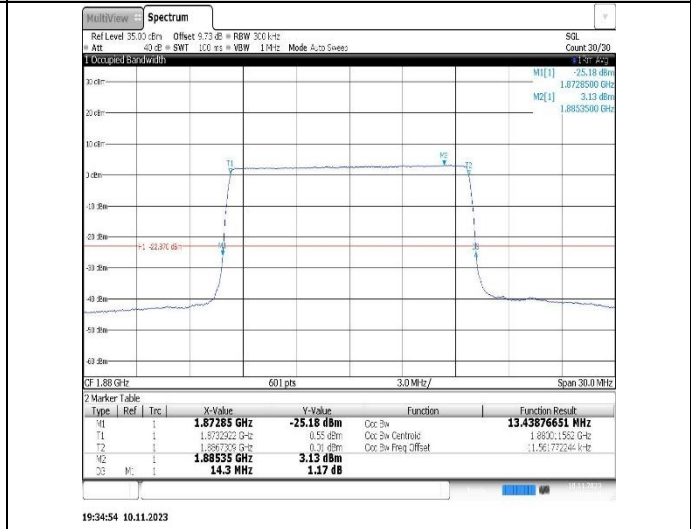

8.3.2. Test Graphs

Band2-10MHz-QPSK-18900-50RB#0

Band2-10MHz-16QAM-18900-50RB#0

Band2-15MHz-QPSK-18900-75RB#0

Band2-15MHz-16QAM-18900-75RB#0

Band2-20MHz-QPSK-18900-100RB#0

Band2-20MHz-16QAM-18900-100RB#0