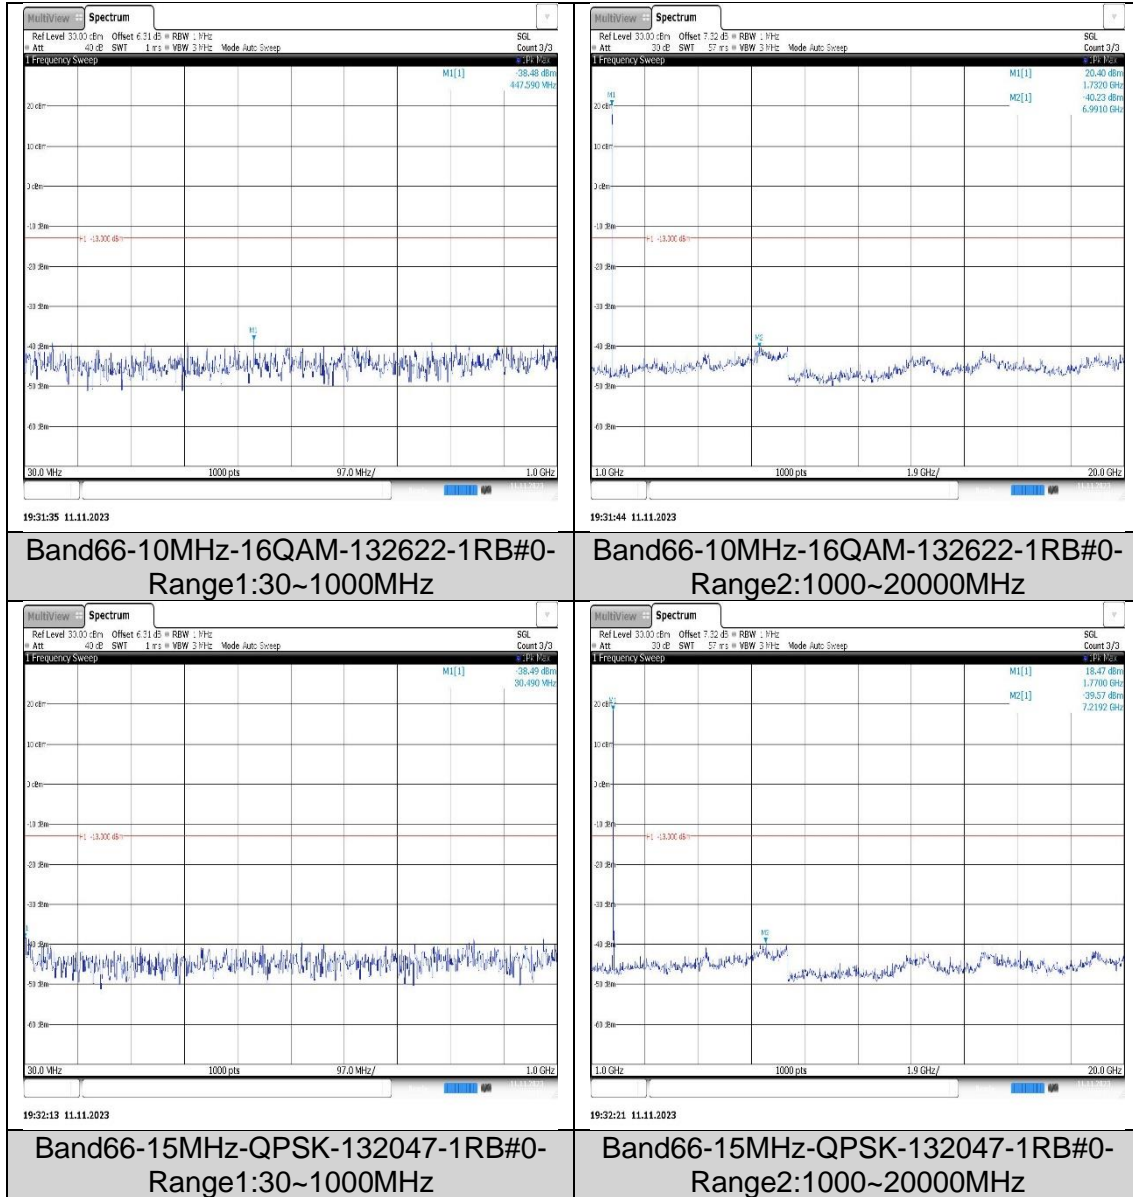

**Band66-3MHz-16QAM-131987-1RB#0-  
Range1:30~1000MHz**

**Band66-3MHz-16QAM-131987-1RB#0-  
Range2:1000~20000MHz**

**Band66-3MHz-16QAM-132322-1RB#0-  
Range1:30~1000MHz**

**Band66-3MHz-16QAM-132322-1RB#0-  
Range2:1000~20000MHz**

**Band71-10MHz-QPSK-133297-1RB#0-Range1:30~1000MHz**

**Band71-10MHz-QPSK-133297-1RB#0-Range2:1000~10000MHz**

**Band71-10MHz-QPSK-133422-1RB#0-Range1:30~1000MHz**

**Band71-10MHz-QPSK-133422-1RB#0-Range2:1000~10000MHz**