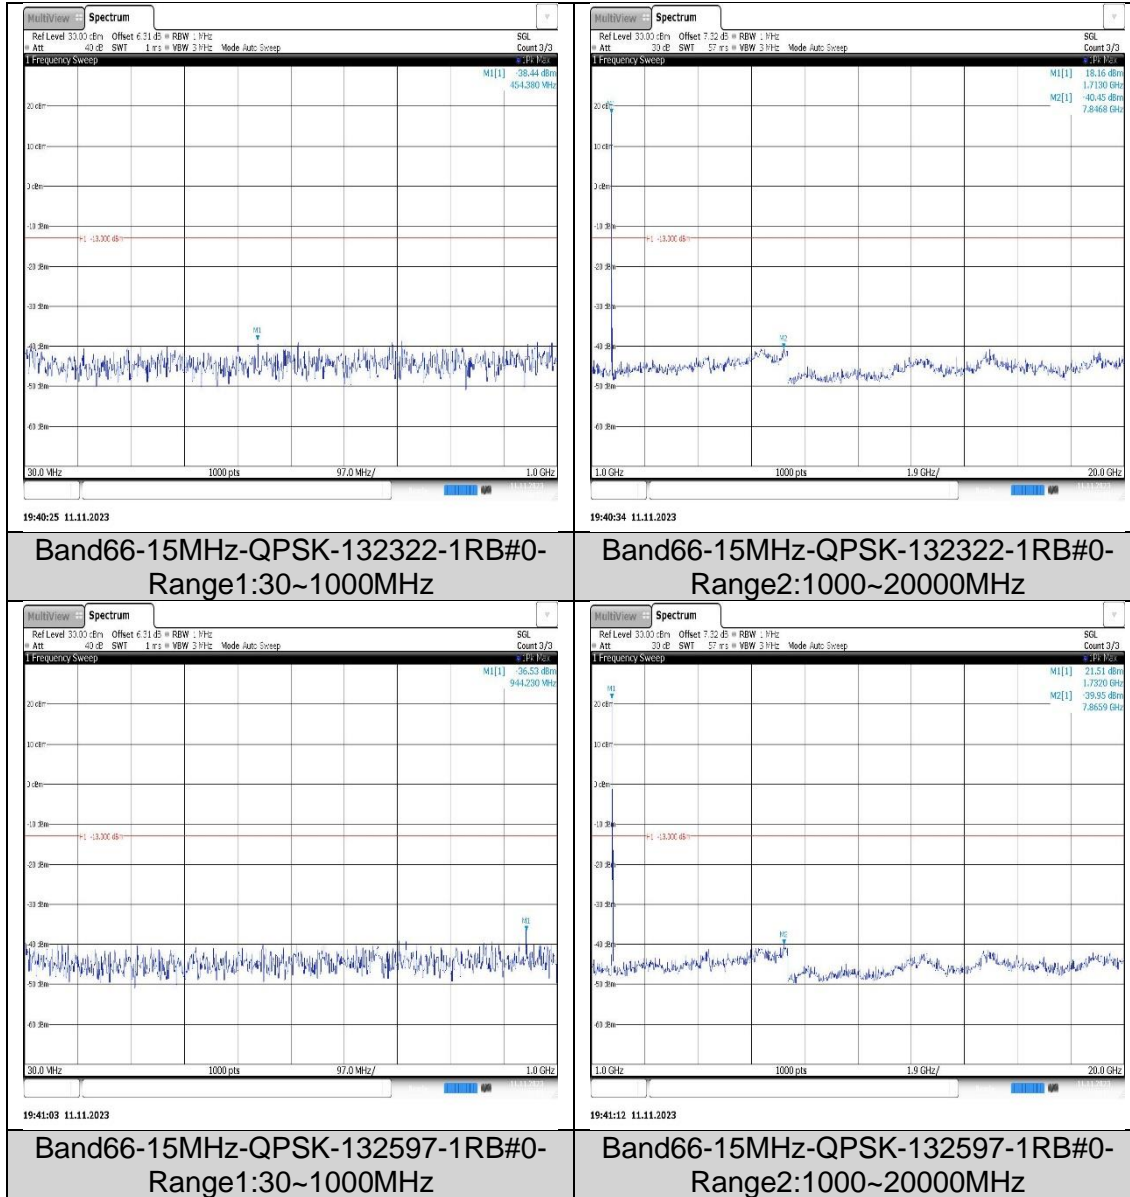

**Band66-3MHz-16QAM-131987-1RB#0-  
Range1:30~1000MHz**

**Band66-3MHz-16QAM-131987-1RB#0-  
Range2:1000~20000MHz**

**Band66-3MHz-16QAM-132322-1RB#0-  
Range1:30~1000MHz**

**Band66-3MHz-16QAM-132322-1RB#0-  
Range2:1000~20000MHz**

**Band71-10MHz-QPSK-133297-1RB#0-Range1:30~1000MHz**

**Band71-10MHz-QPSK-133297-1RB#0-Range2:1000~10000MHz**

**Band71-10MHz-QPSK-133422-1RB#0-Range1:30~1000MHz**

**Band71-10MHz-QPSK-133422-1RB#0-Range2:1000~10000MHz**