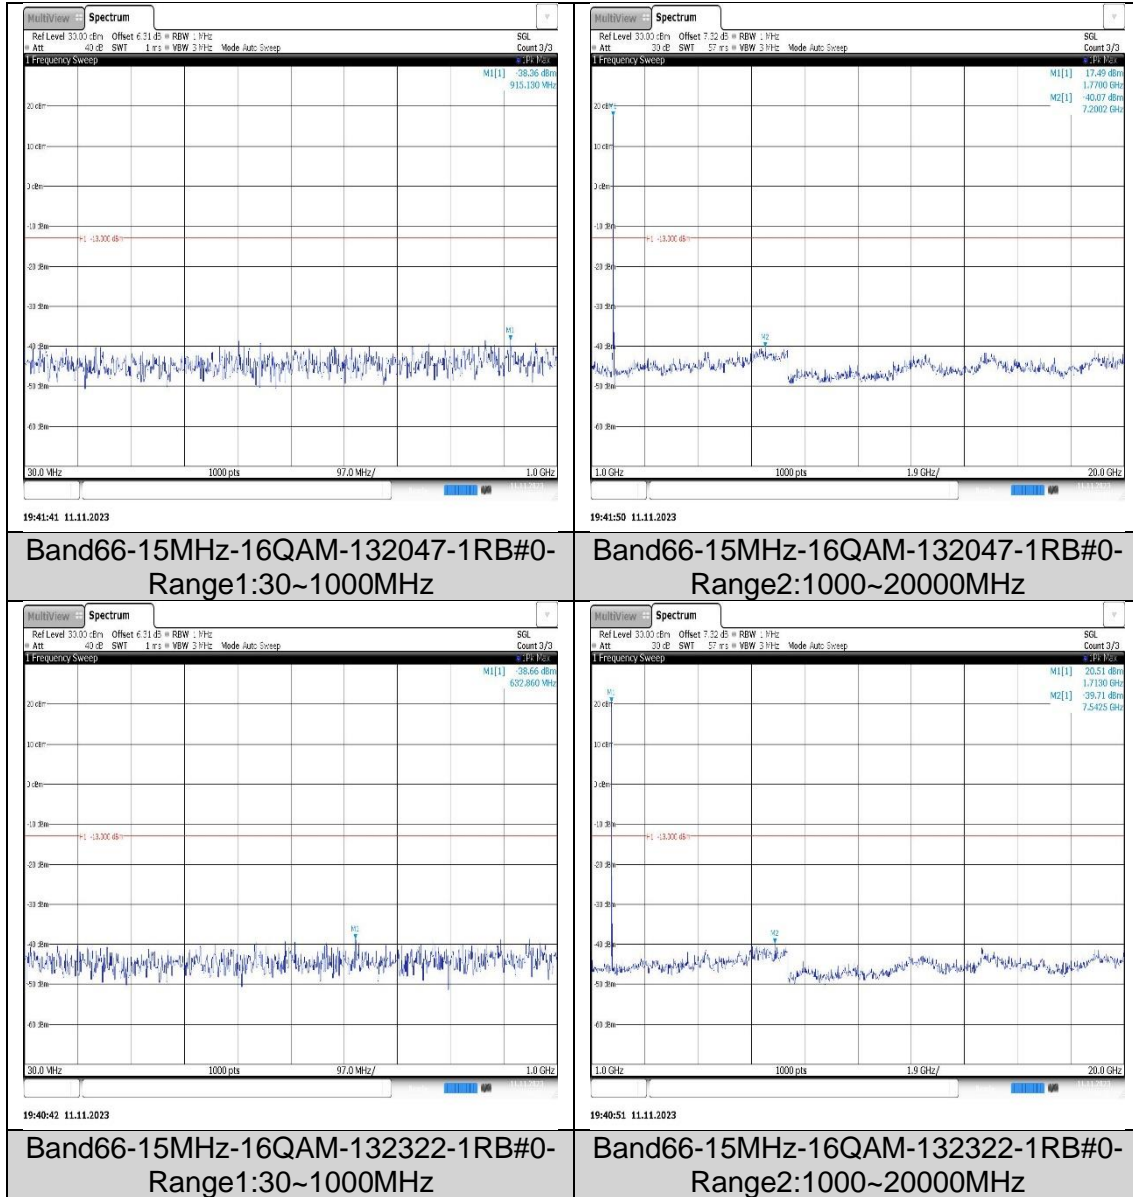

**Band66-3MHz-16QAM-131987-1RB#0-  
Range1:30~1000MHz**

**Band66-3MHz-16QAM-131987-1RB#0-  
Range2:1000~20000MHz**

**Band66-3MHz-16QAM-132322-1RB#0-  
Range1:30~1000MHz**

**Band66-3MHz-16QAM-132322-1RB#0-  
Range2:1000~20000MHz**

**Band71-10MHz-QPSK-133297-1RB#0-Range1:30~1000MHz**

**Band71-10MHz-QPSK-133297-1RB#0-Range2:1000~10000MHz**

**Band71-10MHz-QPSK-133422-1RB#0-Range1:30~1000MHz**

**Band71-10MHz-QPSK-133422-1RB#0-Range2:1000~10000MHz**