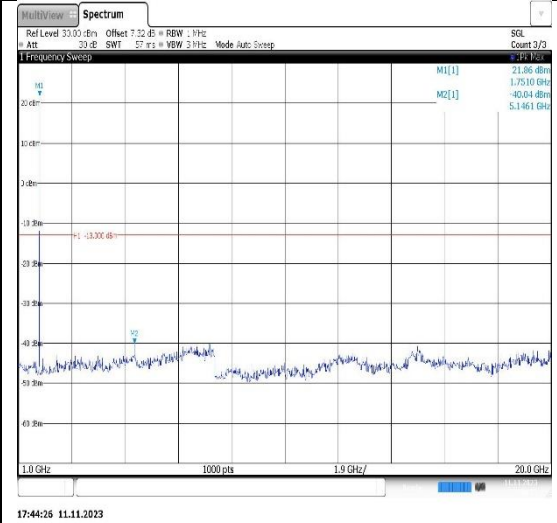

**Band66-1.4MHz-QPSK-132322-1RB#0-  
Range1:30~1000MHz**

**Band66-1.4MHz-QPSK-132322-1RB#0-  
Range2:1000~20000MHz**

**Band66-1.4MHz-QPSK-132665-1RB#0-  
Range1:30~1000MHz**

**Band66-1.4MHz-QPSK-132665-1RB#0-  
Range2:1000~20000MHz**

**Band66-3MHz-16QAM-131987-1RB#0-  
Range1:30~1000MHz**

**Band66-3MHz-16QAM-131987-1RB#0-  
Range2:1000~20000MHz**

**Band66-3MHz-16QAM-132322-1RB#0-  
Range1:30~1000MHz**

**Band66-3MHz-16QAM-132322-1RB#0-  
Range2:1000~20000MHz**