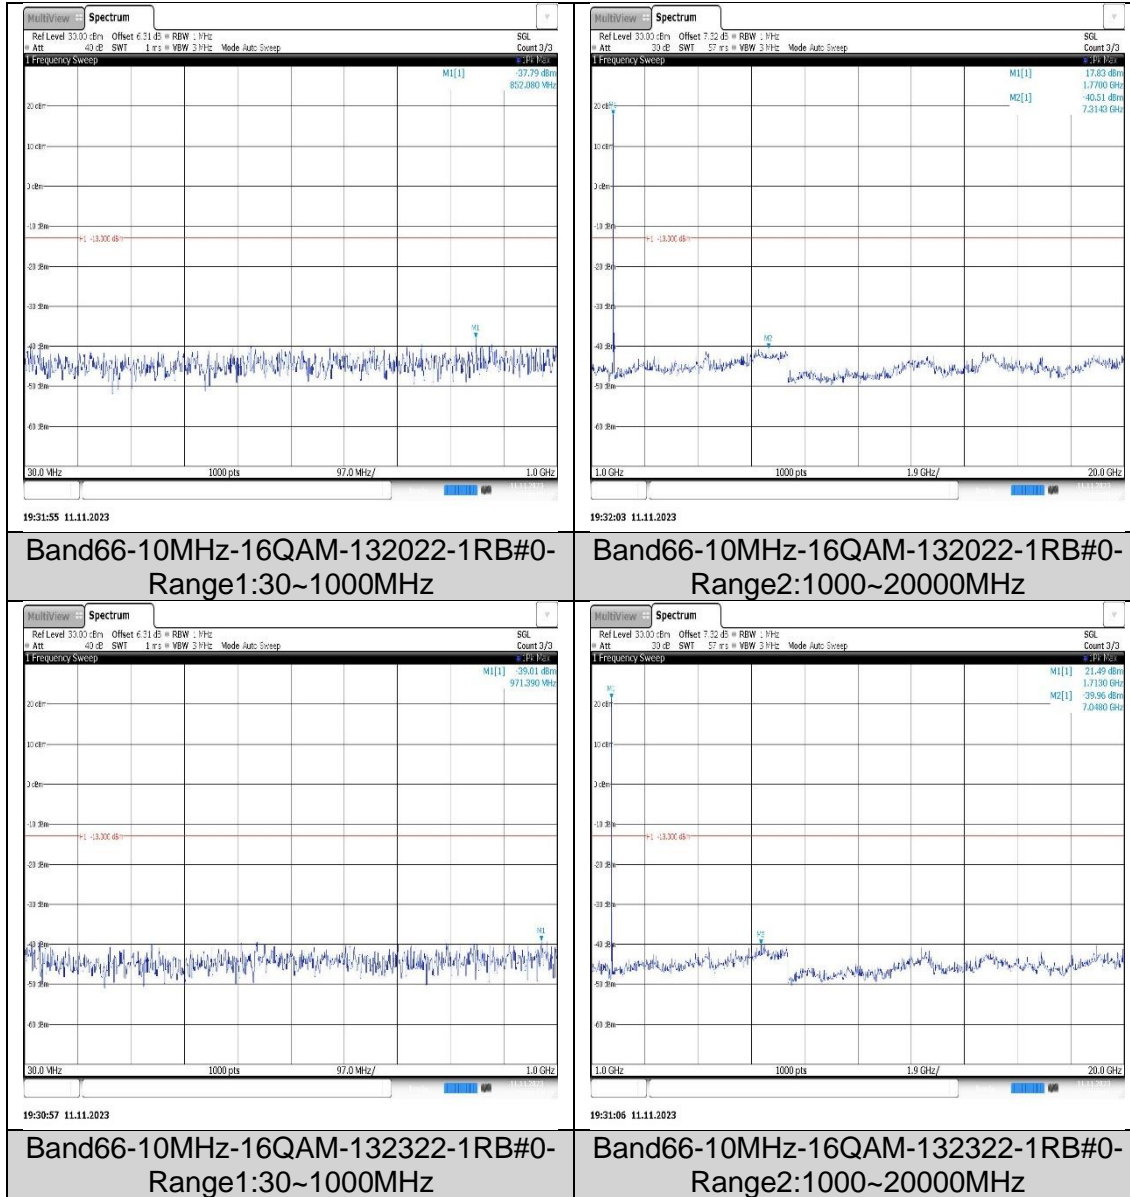

**Band66-3MHz-16QAM-131987-1RB#0-  
Range1:30~1000MHz**

**Band66-3MHz-16QAM-131987-1RB#0-  
Range2:1000~20000MHz**

**Band66-3MHz-16QAM-132322-1RB#0-  
Range1:30~1000MHz**

**Band66-3MHz-16QAM-132322-1RB#0-  
Range2:1000~20000MHz**

**Band71-10MHz-QPSK-133297-1RB#0-Range1:30~1000MHz**

**Band71-10MHz-QPSK-133297-1RB#0-Range2:1000~10000MHz**

**Band71-10MHz-QPSK-133422-1RB#0-Range1:30~1000MHz**

**Band71-10MHz-QPSK-133422-1RB#0-Range2:1000~10000MHz**