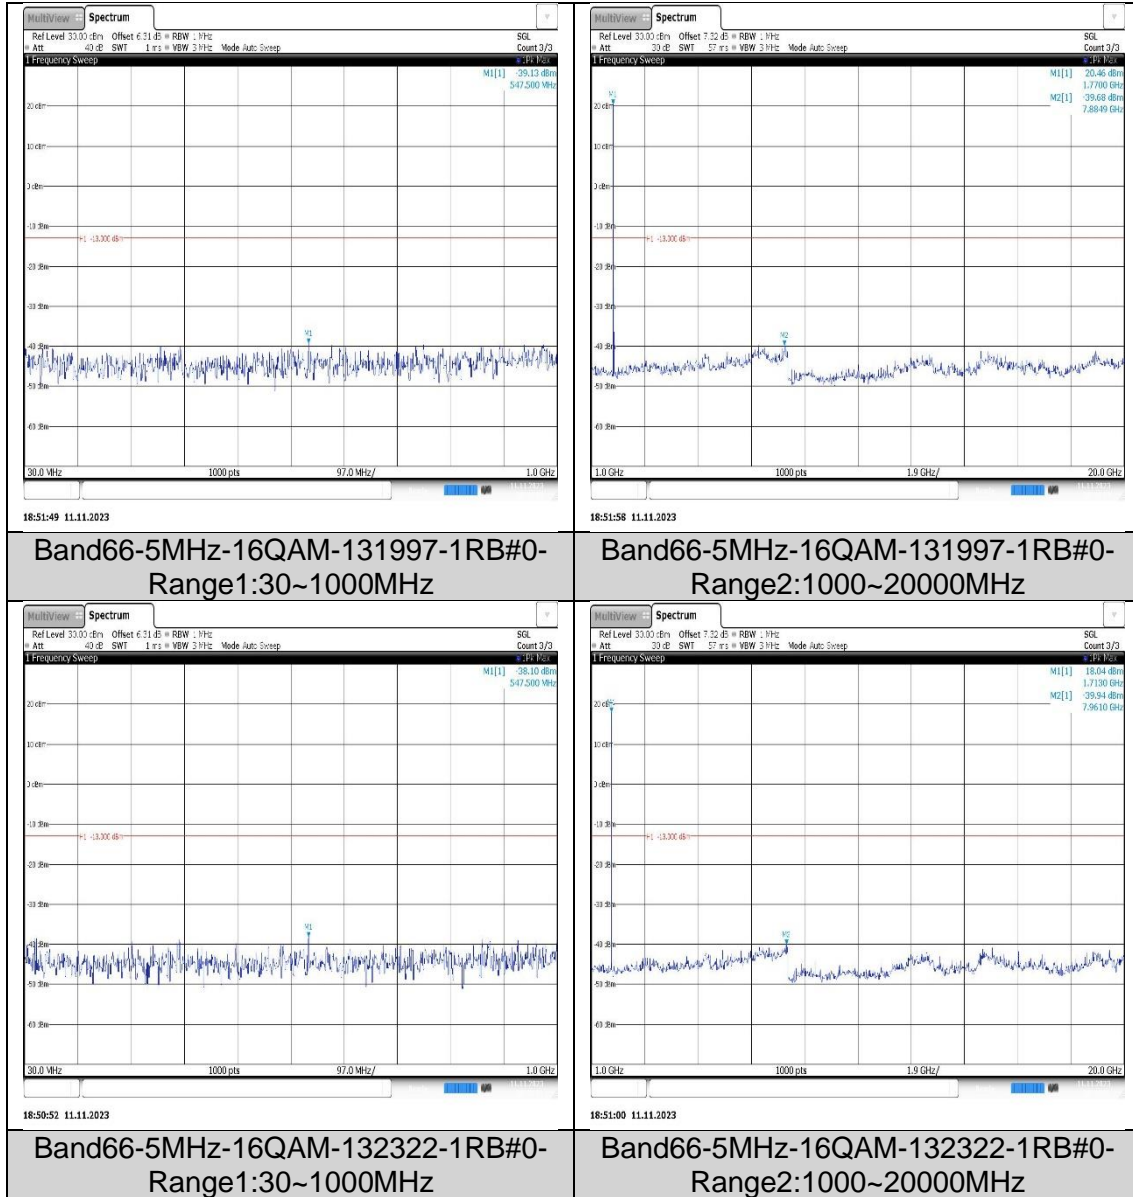

**Band66-1.4MHz-QPSK-132322-1RB#0-  
Range1:30~1000MHz**

**Band66-1.4MHz-QPSK-132322-1RB#0-  
Range2:1000~20000MHz**

**Band66-1.4MHz-QPSK-132665-1RB#0-  
Range1:30~1000MHz**

**Band66-1.4MHz-QPSK-132665-1RB#0-  
Range2:1000~20000MHz**

**Band66-3MHz-16QAM-131987-1RB#0-  
Range1:30~1000MHz**

**Band66-3MHz-16QAM-131987-1RB#0-  
Range2:1000~20000MHz**

**Band66-3MHz-16QAM-132322-1RB#0-  
Range1:30~1000MHz**

**Band66-3MHz-16QAM-132322-1RB#0-  
Range2:1000~20000MHz**

**Band71-10MHz-QPSK-133297-1RB#0-Range1:30~1000MHz**

**Band71-10MHz-QPSK-133297-1RB#0-Range2:1000~10000MHz**

**Band71-10MHz-QPSK-133422-1RB#0-Range1:30~1000MHz**

**Band71-10MHz-QPSK-133422-1RB#0-Range2:1000~10000MHz**