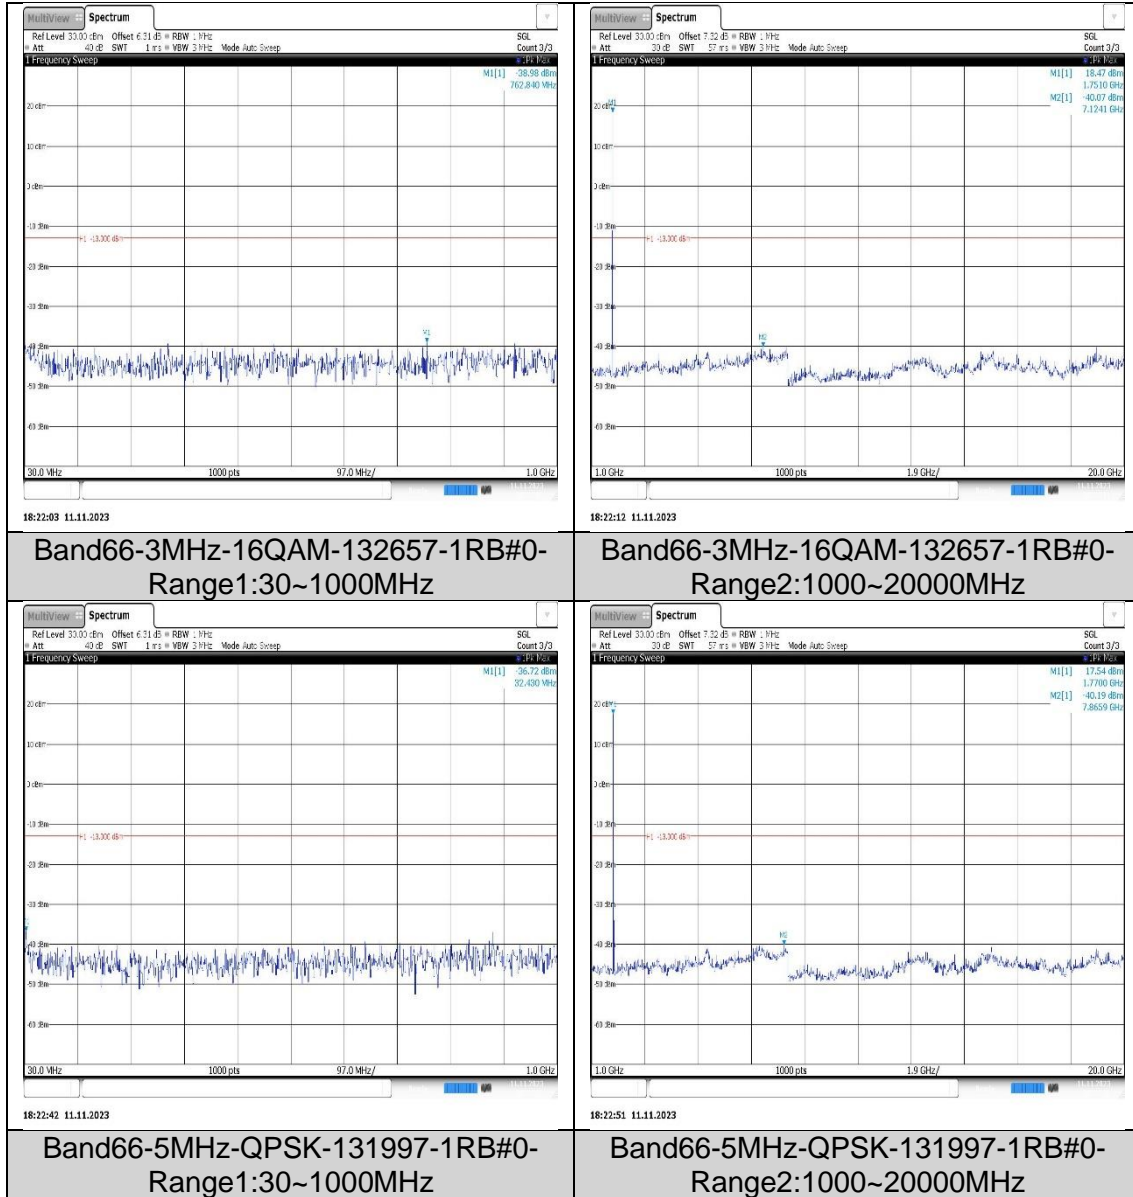

**Band66-1.4MHz-QPSK-132322-1RB#0-  
Range1:30~1000MHz**

**Band66-1.4MHz-QPSK-132322-1RB#0-  
Range2:1000~20000MHz**

**Band66-1.4MHz-QPSK-132665-1RB#0-  
Range1:30~1000MHz**

**Band66-1.4MHz-QPSK-132665-1RB#0-  
Range2:1000~20000MHz**

**Band66-3MHz-16QAM-131987-1RB#0-  
Range1:30~1000MHz**

**Band66-3MHz-16QAM-131987-1RB#0-  
Range2:1000~20000MHz**

**Band66-3MHz-16QAM-132322-1RB#0-  
Range1:30~1000MHz**

**Band66-3MHz-16QAM-132322-1RB#0-  
Range2:1000~20000MHz**

**Band71-10MHz-QPSK-133297-1RB#0-Range1:30~1000MHz**

**Band71-10MHz-QPSK-133297-1RB#0-Range2:1000~10000MHz**

**Band71-10MHz-QPSK-133422-1RB#0-Range1:30~1000MHz**

**Band71-10MHz-QPSK-133422-1RB#0-Range2:1000~10000MHz**