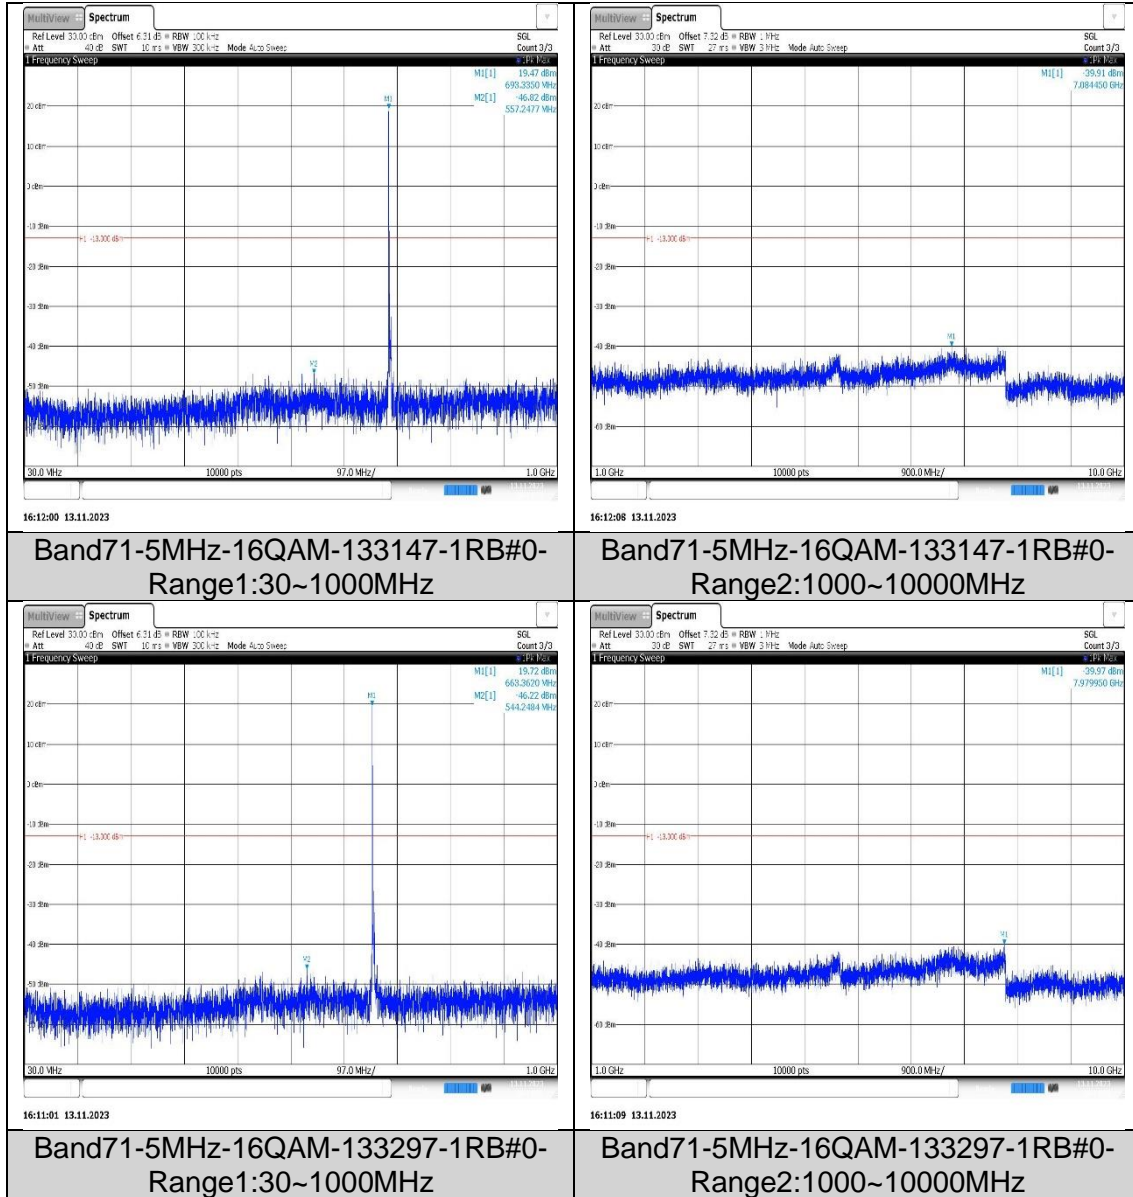

**Band66-3MHz-16QAM-131987-1RB#0-  
Range1:30~1000MHz**

**Band66-3MHz-16QAM-131987-1RB#0-  
Range2:1000~20000MHz**

**Band66-3MHz-16QAM-132322-1RB#0-  
Range1:30~1000MHz**

**Band66-3MHz-16QAM-132322-1RB#0-  
Range2:1000~20000MHz**

**Band71-10MHz-QPSK-133297-1RB#0-Range1:30~1000MHz**

**Band71-10MHz-QPSK-133297-1RB#0-Range2:1000~10000MHz**

**Band71-10MHz-QPSK-133422-1RB#0-Range1:30~1000MHz**

**Band71-10MHz-QPSK-133422-1RB#0-Range2:1000~10000MHz**