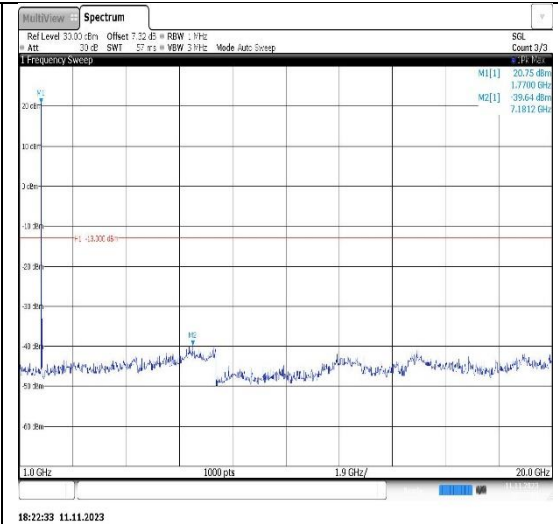

**Band66-1.4MHz-QPSK-132322-1RB#0-  
Range1:30~1000MHz**

**Band66-1.4MHz-QPSK-132322-1RB#0-  
Range2:1000~20000MHz**

**Band66-1.4MHz-QPSK-132665-1RB#0-  
Range1:30~1000MHz**

**Band66-1.4MHz-QPSK-132665-1RB#0-  
Range2:1000~20000MHz**

**Band66-3MHz-16QAM-131987-1RB#0-  
Range1:30~1000MHz**

**Band66-3MHz-16QAM-131987-1RB#0-  
Range2:1000~20000MHz**

**Band66-3MHz-16QAM-132322-1RB#0-  
Range1:30~1000MHz**

**Band66-3MHz-16QAM-132322-1RB#0-  
Range2:1000~20000MHz**