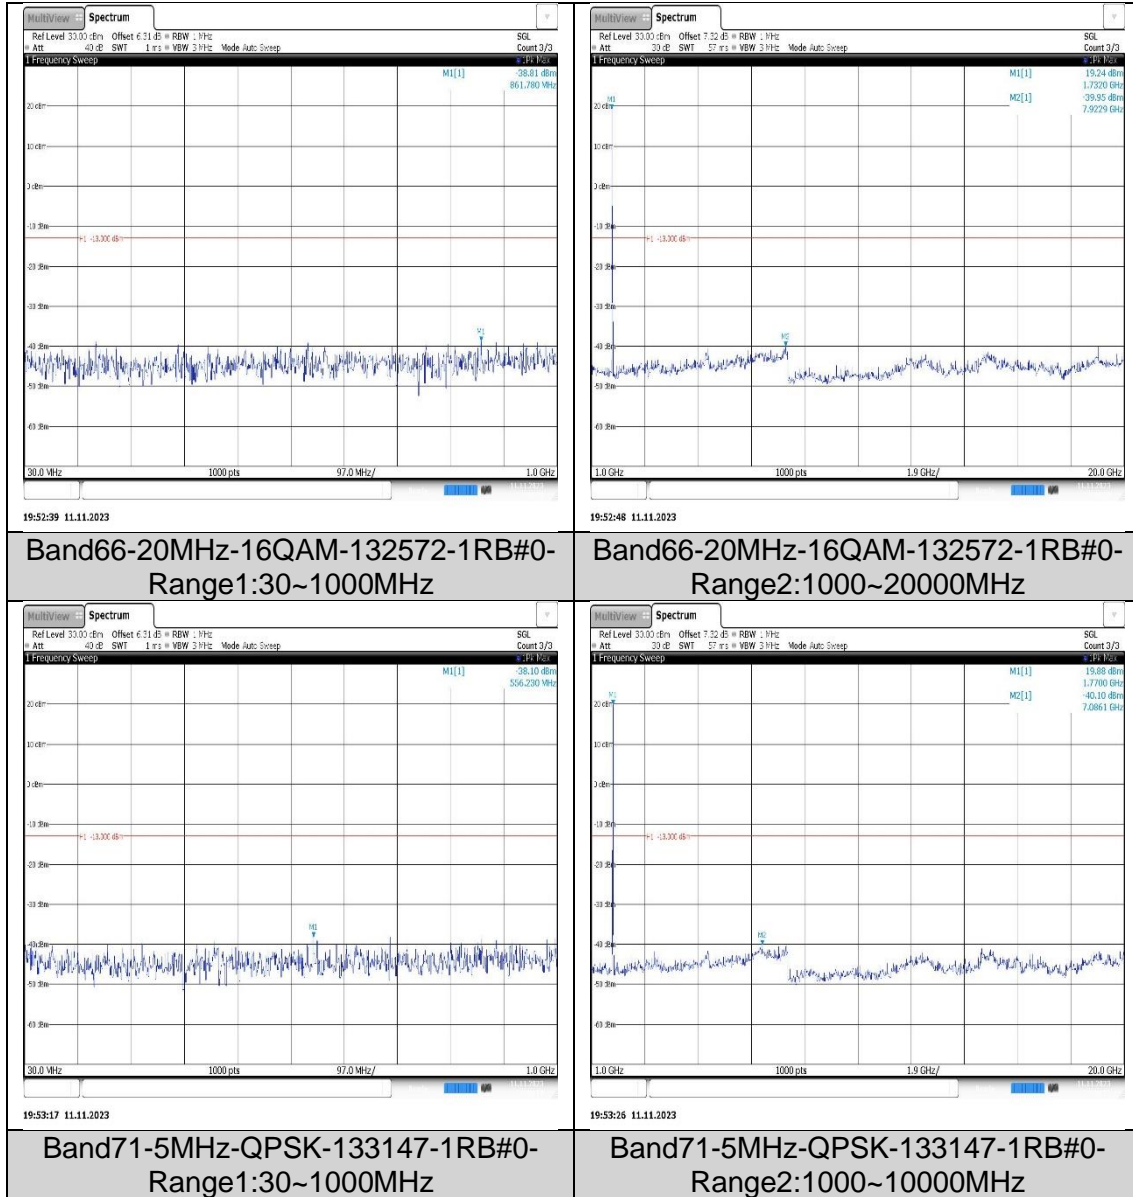

**Band66-3MHz-16QAM-131987-1RB#0-  
Range1:30~1000MHz**

**Band66-3MHz-16QAM-131987-1RB#0-  
Range2:1000~20000MHz**

**Band66-3MHz-16QAM-132322-1RB#0-  
Range1:30~1000MHz**

**Band66-3MHz-16QAM-132322-1RB#0-  
Range2:1000~20000MHz**

**Band71-10MHz-QPSK-133297-1RB#0-Range1:30~1000MHz**

**Band71-10MHz-QPSK-133297-1RB#0-Range2:1000~10000MHz**

**Band71-10MHz-QPSK-133422-1RB#0-Range1:30~1000MHz**

**Band71-10MHz-QPSK-133422-1RB#0-Range2:1000~10000MHz**