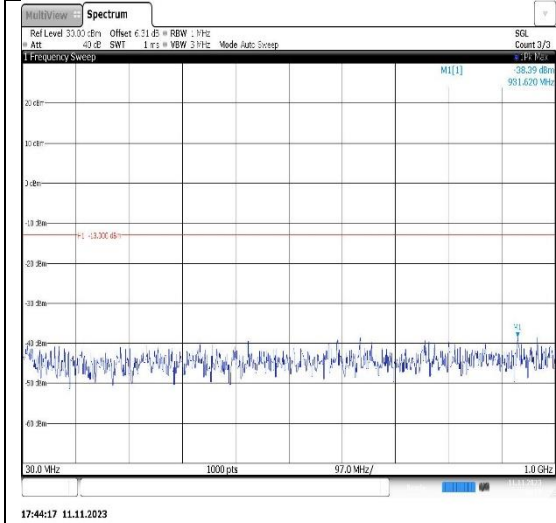

**Band66-1.4MHz-QPSK-132322-1RB#0-  
Range1:30~1000MHz**

**Band66-1.4MHz-QPSK-132322-1RB#0-  
Range2:1000~20000MHz**

**Band66-1.4MHz-QPSK-132665-1RB#0-  
Range1:30~1000MHz**

**Band66-1.4MHz-QPSK-132665-1RB#0-  
Range2:1000~20000MHz**

**Band66-3MHz-16QAM-131987-1RB#0-  
Range1:30~1000MHz**

**Band66-3MHz-16QAM-131987-1RB#0-  
Range2:1000~20000MHz**

**Band66-3MHz-16QAM-132322-1RB#0-  
Range1:30~1000MHz**

**Band66-3MHz-16QAM-132322-1RB#0-  
Range2:1000~20000MHz**