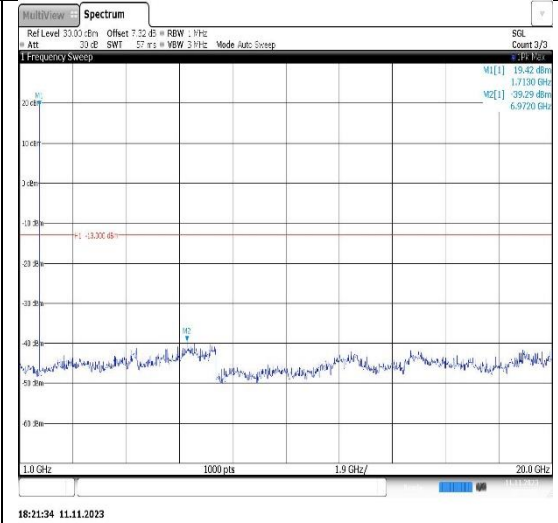

**Band66-1.4MHz-QPSK-132322-1RB#0-  
Range1:30~1000MHz**

**Band66-1.4MHz-QPSK-132322-1RB#0-  
Range2:1000~20000MHz**

**Band66-1.4MHz-QPSK-132665-1RB#0-  
Range1:30~1000MHz**

**Band66-1.4MHz-QPSK-132665-1RB#0-  
Range2:1000~20000MHz**

**Band66-3MHz-16QAM-131987-1RB#0-  
Range1:30~1000MHz**

**Band66-3MHz-16QAM-131987-1RB#0-  
Range2:1000~20000MHz**

**Band66-3MHz-16QAM-132322-1RB#0-  
Range1:30~1000MHz**

**Band66-3MHz-16QAM-132322-1RB#0-  
Range2:1000~20000MHz**