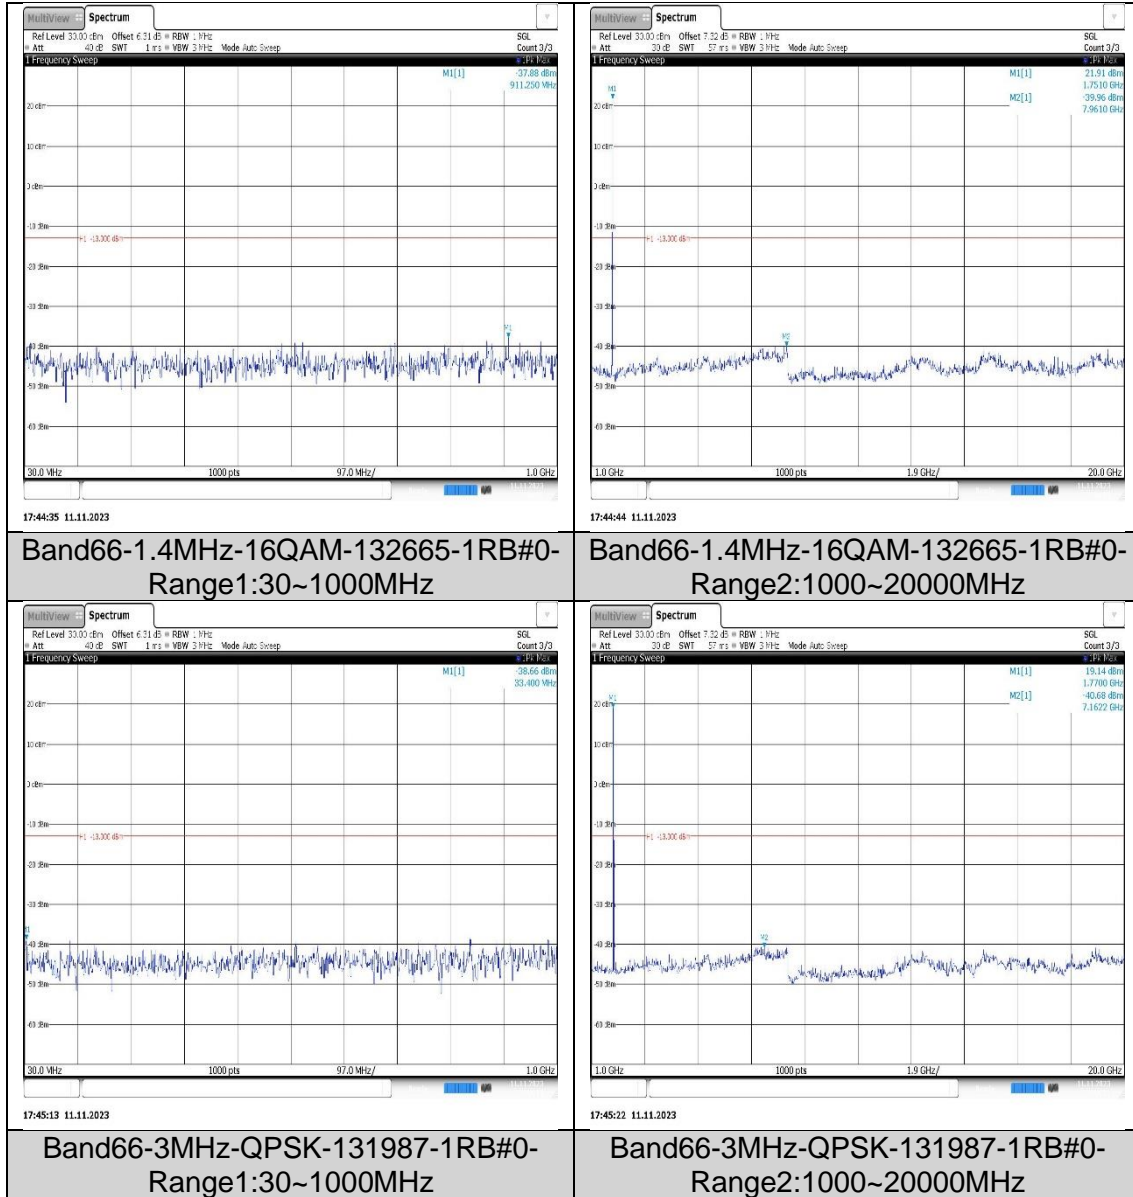

**Band66-1.4MHz-QPSK-132322-1RB#0-  
Range1:30~1000MHz**

**Band66-1.4MHz-QPSK-132322-1RB#0-  
Range2:1000~20000MHz**

**Band66-1.4MHz-QPSK-132665-1RB#0-  
Range1:30~1000MHz**

**Band66-1.4MHz-QPSK-132665-1RB#0-  
Range2:1000~20000MHz**

**Band66-3MHz-16QAM-131987-1RB#0-  
Range1:30~1000MHz**

**Band66-3MHz-16QAM-131987-1RB#0-  
Range2:1000~20000MHz**

**Band66-3MHz-16QAM-132322-1RB#0-  
Range1:30~1000MHz**

**Band66-3MHz-16QAM-132322-1RB#0-  
Range2:1000~20000MHz**

**Band71-10MHz-QPSK-133297-1RB#0-Range1:30~1000MHz**

**Band71-10MHz-QPSK-133297-1RB#0-Range2:1000~10000MHz**

**Band71-10MHz-QPSK-133422-1RB#0-Range1:30~1000MHz**

**Band71-10MHz-QPSK-133422-1RB#0-Range2:1000~10000MHz**