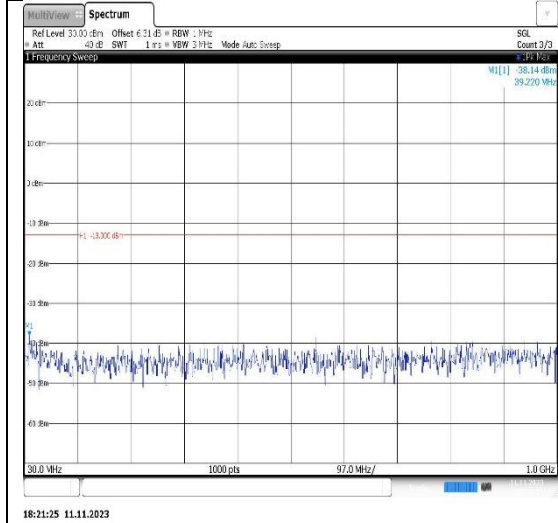

**Band66-1.4MHz-QPSK-132322-1RB#0-  
Range1:30~1000MHz**

**Band66-1.4MHz-QPSK-132322-1RB#0-  
Range2:1000~20000MHz**

**Band66-1.4MHz-QPSK-132665-1RB#0-  
Range1:30~1000MHz**

**Band66-1.4MHz-QPSK-132665-1RB#0-  
Range2:1000~20000MHz**

**Band66-3MHz-16QAM-131987-1RB#0-  
Range1:30~1000MHz**

**Band66-3MHz-16QAM-131987-1RB#0-  
Range2:1000~20000MHz**

**Band66-3MHz-16QAM-132322-1RB#0-  
Range1:30~1000MHz**

**Band66-3MHz-16QAM-132322-1RB#0-  
Range2:1000~20000MHz**