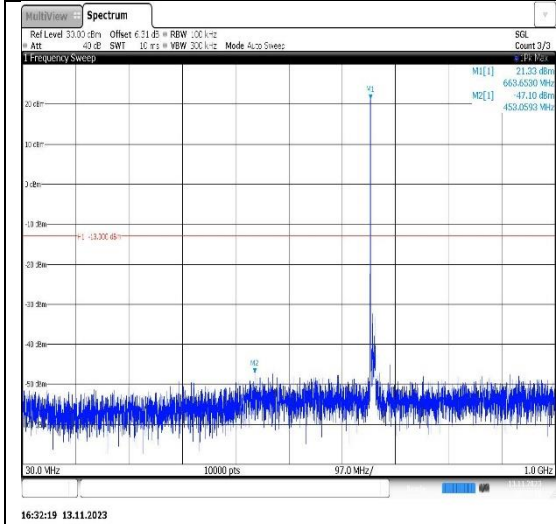

**Band66-3MHz-16QAM-131987-1RB#0-  
Range1:30~1000MHz**

**Band66-3MHz-16QAM-131987-1RB#0-  
Range2:1000~20000MHz**

**Band66-3MHz-16QAM-132322-1RB#0-  
Range1:30~1000MHz**

**Band66-3MHz-16QAM-132322-1RB#0-  
Range2:1000~20000MHz**