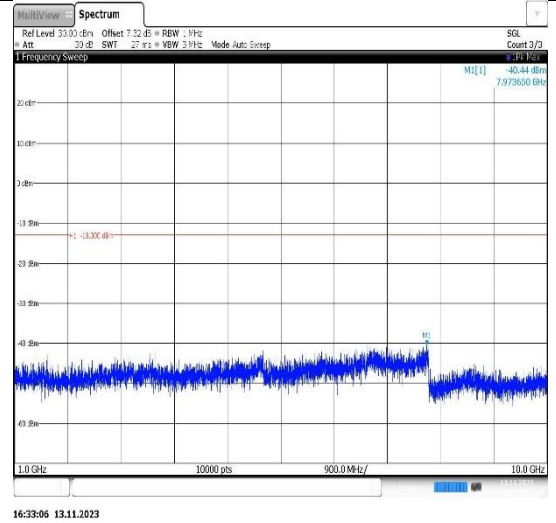

Band71-10MHz-QPSK-133297-1RB#0-Range2:1000~10000MHz

Band71-10MHz-QPSK-133422-1RB#0-Range2:1000~10000MHz