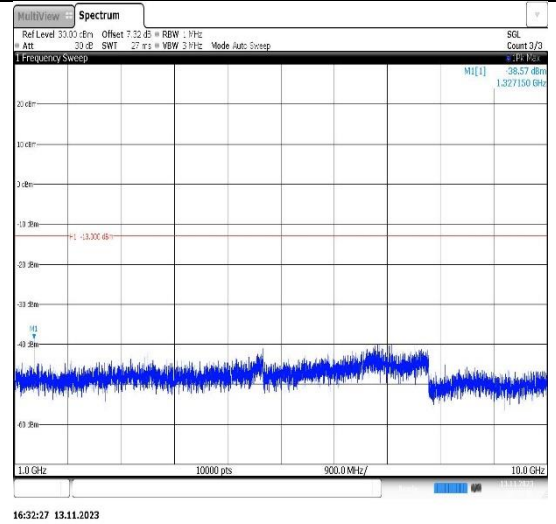

Band71-10MHz-QPSK-133297-1RB#0-Range2:1000~10000MHz