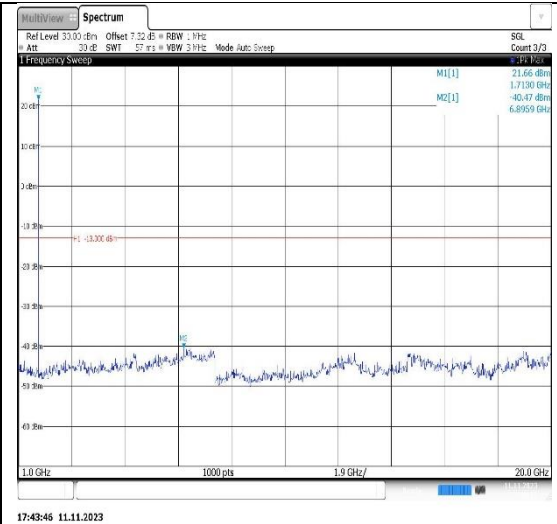

**Band66-1.4MHz-QPSK-132322-1RB#0-  
Range1:30~1000MHz**

**Band66-1.4MHz-QPSK-132322-1RB#0-  
Range2:1000~20000MHz**

**Band66-1.4MHz-QPSK-132665-1RB#0-  
Range1:30~1000MHz**

**Band66-1.4MHz-QPSK-132665-1RB#0-  
Range2:1000~20000MHz**

**Band66-3MHz-16QAM-131987-1RB#0-  
Range1:30~1000MHz**

**Band66-3MHz-16QAM-131987-1RB#0-  
Range2:1000~20000MHz**

**Band66-3MHz-16QAM-132322-1RB#0-  
Range1:30~1000MHz**

**Band66-3MHz-16QAM-132322-1RB#0-  
Range2:1000~20000MHz**