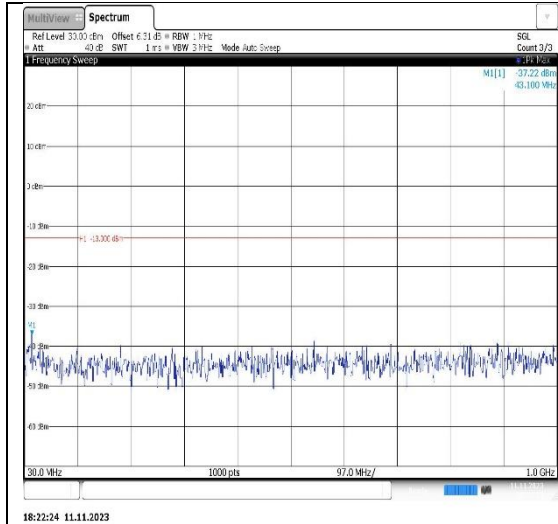

**Band66-1.4MHz-QPSK-132322-1RB#0-  
Range1:30~1000MHz**

**Band66-1.4MHz-QPSK-132322-1RB#0-  
Range2:1000~20000MHz**

**Band66-1.4MHz-QPSK-132665-1RB#0-  
Range1:30~1000MHz**

**Band66-1.4MHz-QPSK-132665-1RB#0-  
Range2:1000~20000MHz**

**Band66-3MHz-16QAM-131987-1RB#0-  
Range1:30~1000MHz**

**Band66-3MHz-16QAM-131987-1RB#0-  
Range2:1000~20000MHz**

**Band66-3MHz-16QAM-132322-1RB#0-  
Range1:30~1000MHz**

**Band66-3MHz-16QAM-132322-1RB#0-  
Range2:1000~20000MHz**