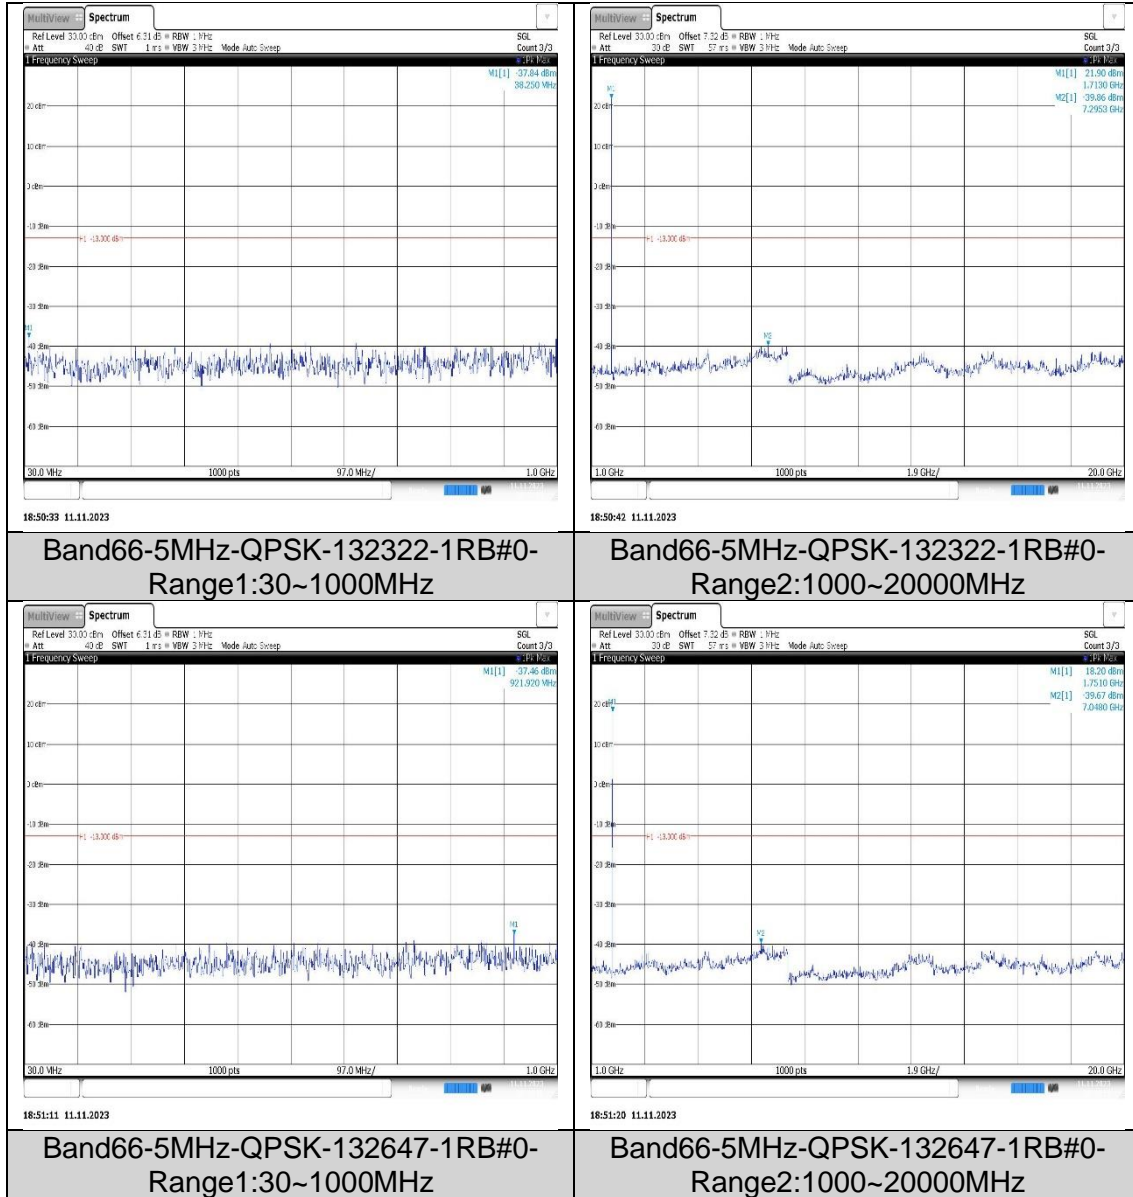

**Band66-3MHz-16QAM-131987-1RB#0-  
Range1:30~1000MHz**

**Band66-3MHz-16QAM-131987-1RB#0-  
Range2:1000~20000MHz**

**Band66-3MHz-16QAM-132322-1RB#0-  
Range1:30~1000MHz**

**Band66-3MHz-16QAM-132322-1RB#0-  
Range2:1000~20000MHz**

**Band71-10MHz-QPSK-133297-1RB#0-Range1:30~1000MHz**

**Band71-10MHz-QPSK-133297-1RB#0-Range2:1000~10000MHz**

**Band71-10MHz-QPSK-133422-1RB#0-Range1:30~1000MHz**

**Band71-10MHz-QPSK-133422-1RB#0-Range2:1000~10000MHz**