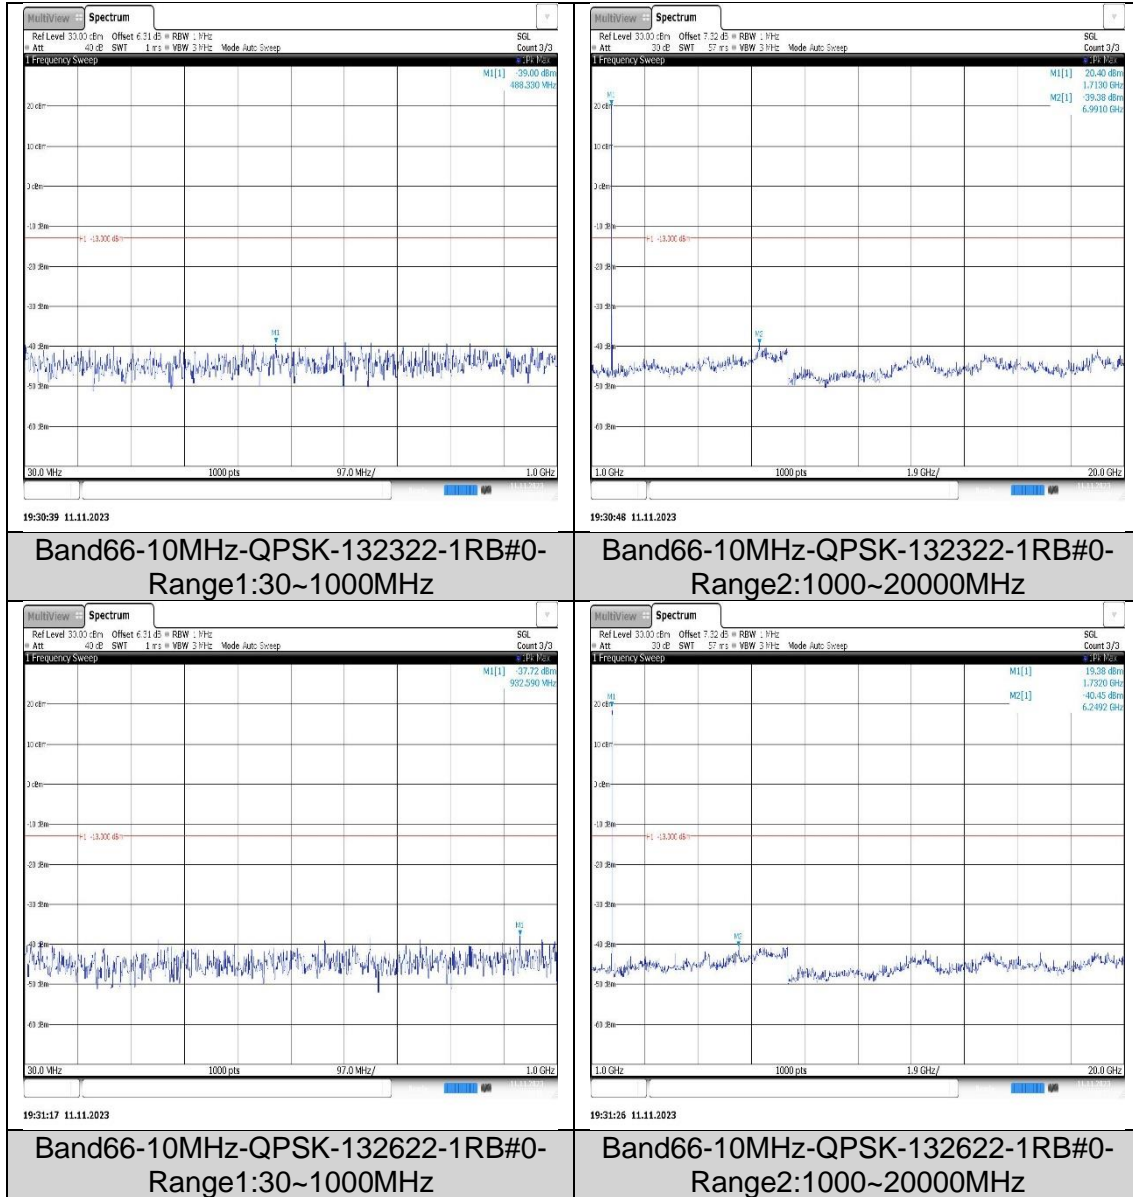

**Band66-3MHz-16QAM-131987-1RB#0-  
Range1:30~1000MHz**

**Band66-3MHz-16QAM-131987-1RB#0-  
Range2:1000~20000MHz**

**Band66-3MHz-16QAM-132322-1RB#0-  
Range1:30~1000MHz**

**Band66-3MHz-16QAM-132322-1RB#0-  
Range2:1000~20000MHz**

**Band71-10MHz-QPSK-133297-1RB#0-Range1:30~1000MHz**

**Band71-10MHz-QPSK-133297-1RB#0-Range2:1000~10000MHz**

**Band71-10MHz-QPSK-133422-1RB#0-Range1:30~1000MHz**

**Band71-10MHz-QPSK-133422-1RB#0-Range2:1000~10000MHz**