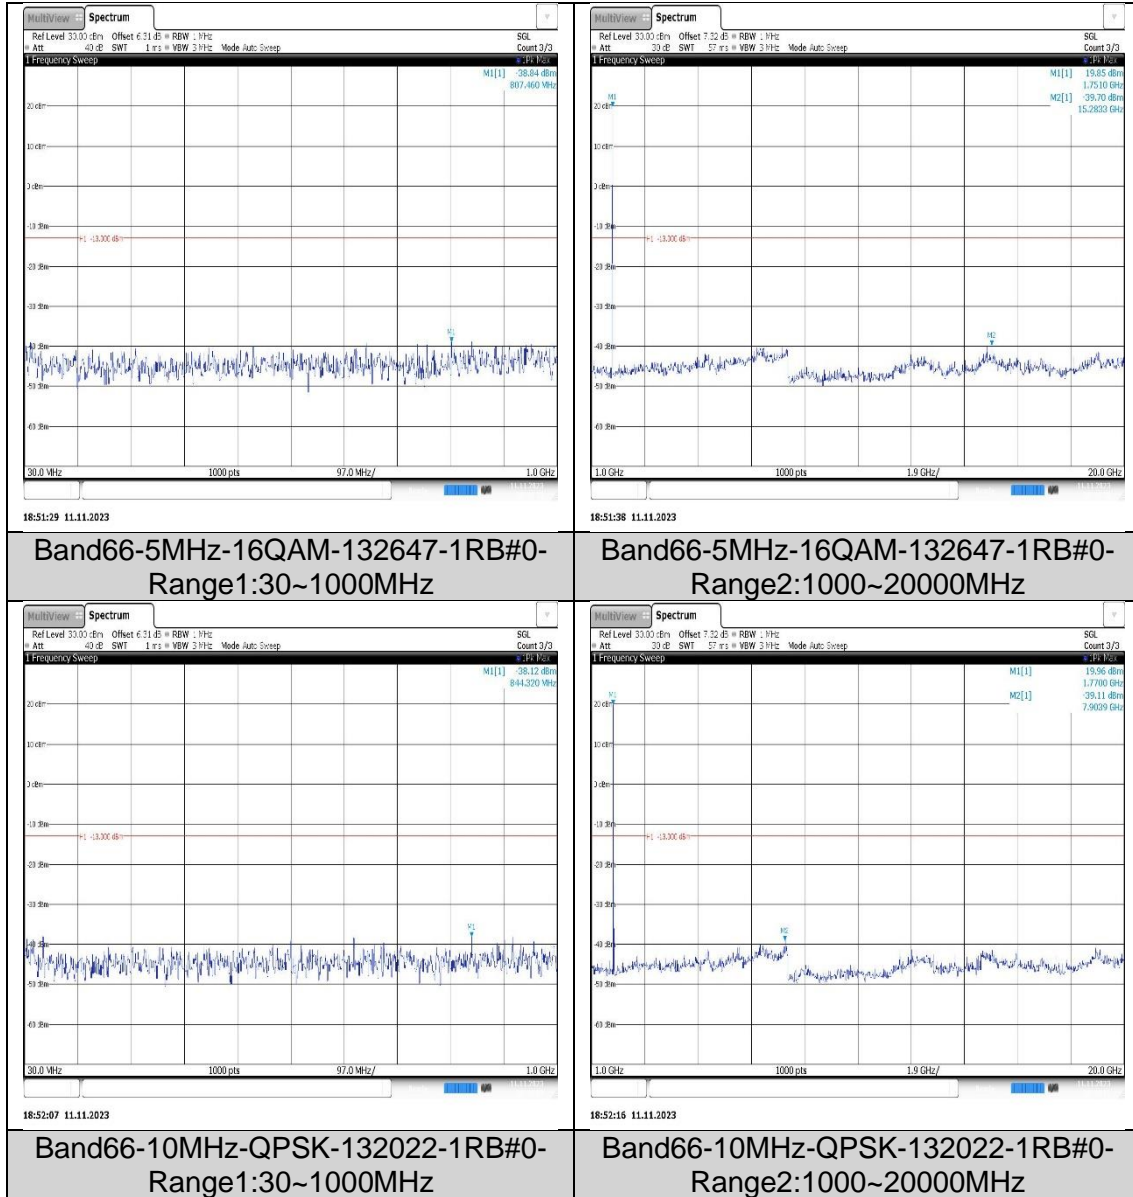

**Band66-1.4MHz-QPSK-132322-1RB#0-  
Range1:30~1000MHz**

**Band66-1.4MHz-QPSK-132322-1RB#0-  
Range2:1000~20000MHz**

**Band66-1.4MHz-QPSK-132665-1RB#0-  
Range1:30~1000MHz**

**Band66-1.4MHz-QPSK-132665-1RB#0-  
Range2:1000~20000MHz**

**Band66-3MHz-16QAM-131987-1RB#0-  
Range1:30~1000MHz**

**Band66-3MHz-16QAM-131987-1RB#0-  
Range2:1000~20000MHz**

**Band66-3MHz-16QAM-132322-1RB#0-  
Range1:30~1000MHz**

**Band66-3MHz-16QAM-132322-1RB#0-  
Range2:1000~20000MHz**

**Band71-10MHz-QPSK-133297-1RB#0-Range1:30~1000MHz**

**Band71-10MHz-QPSK-133297-1RB#0-Range2:1000~10000MHz**

**Band71-10MHz-QPSK-133422-1RB#0-Range1:30~1000MHz**

**Band71-10MHz-QPSK-133422-1RB#0-Range2:1000~10000MHz**