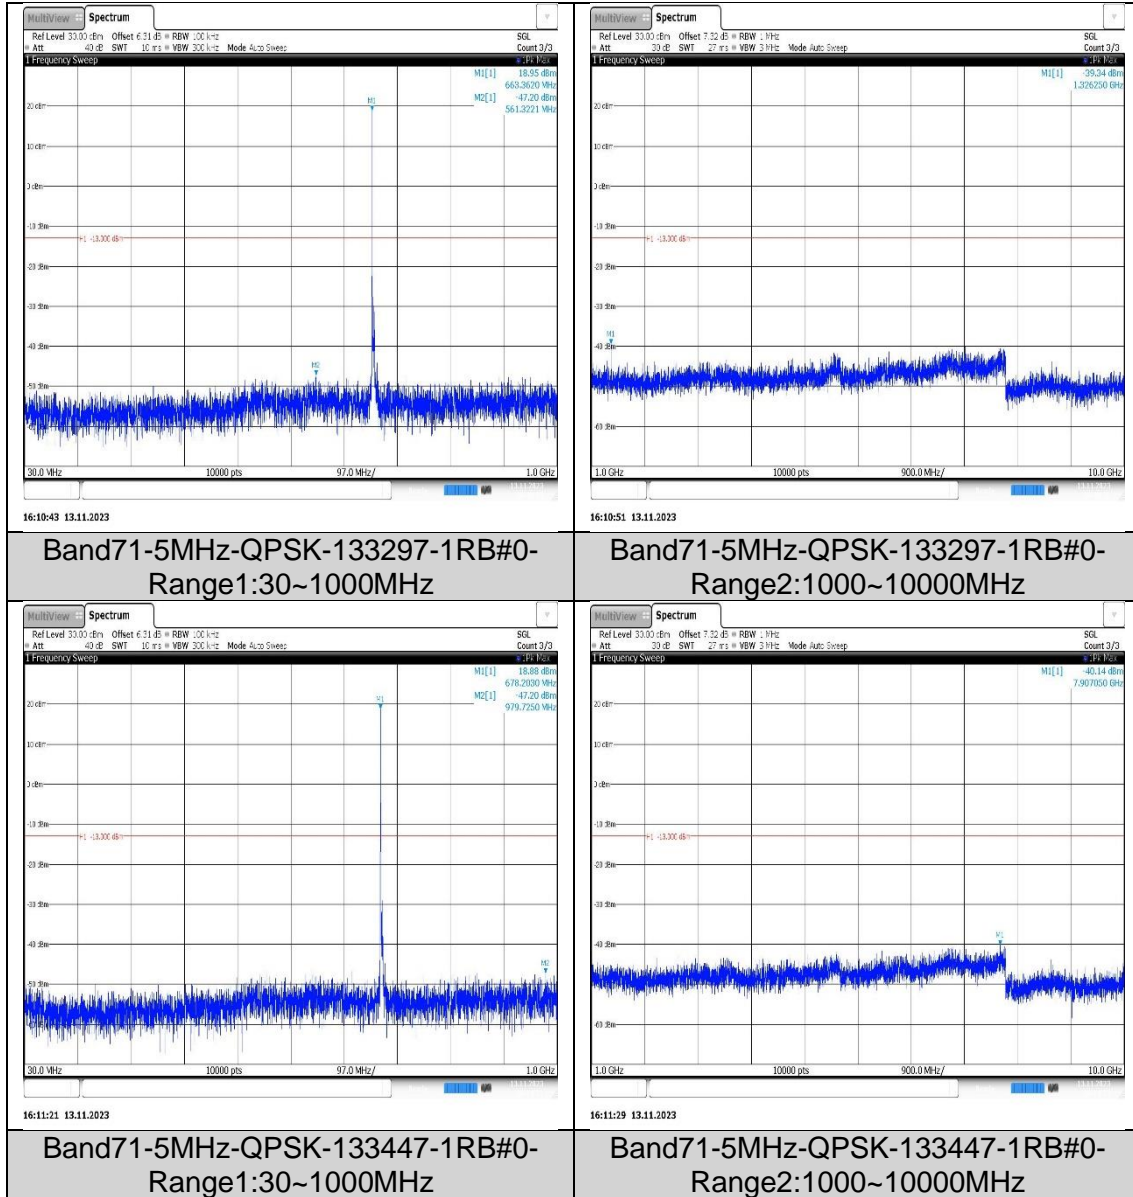

**Band66-3MHz-16QAM-131987-1RB#0-  
Range1:30~1000MHz**

**Band66-3MHz-16QAM-131987-1RB#0-  
Range2:1000~20000MHz**

**Band66-3MHz-16QAM-132322-1RB#0-  
Range1:30~1000MHz**

**Band66-3MHz-16QAM-132322-1RB#0-  
Range2:1000~20000MHz**

**Band71-10MHz-QPSK-133297-1RB#0-Range1:30~1000MHz**

**Band71-10MHz-QPSK-133297-1RB#0-Range2:1000~10000MHz**

**Band71-10MHz-QPSK-133422-1RB#0-Range1:30~1000MHz**

**Band71-10MHz-QPSK-133422-1RB#0-Range2:1000~10000MHz**