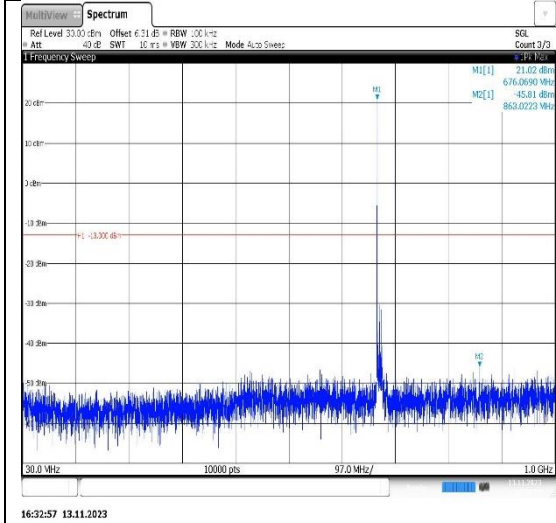

Band71-10MHz-QPSK-133297-1RB#0-Range1:30~1000MHz

Band71-10MHz-QPSK-133422-1RB#0-Range1:30~1000MHz