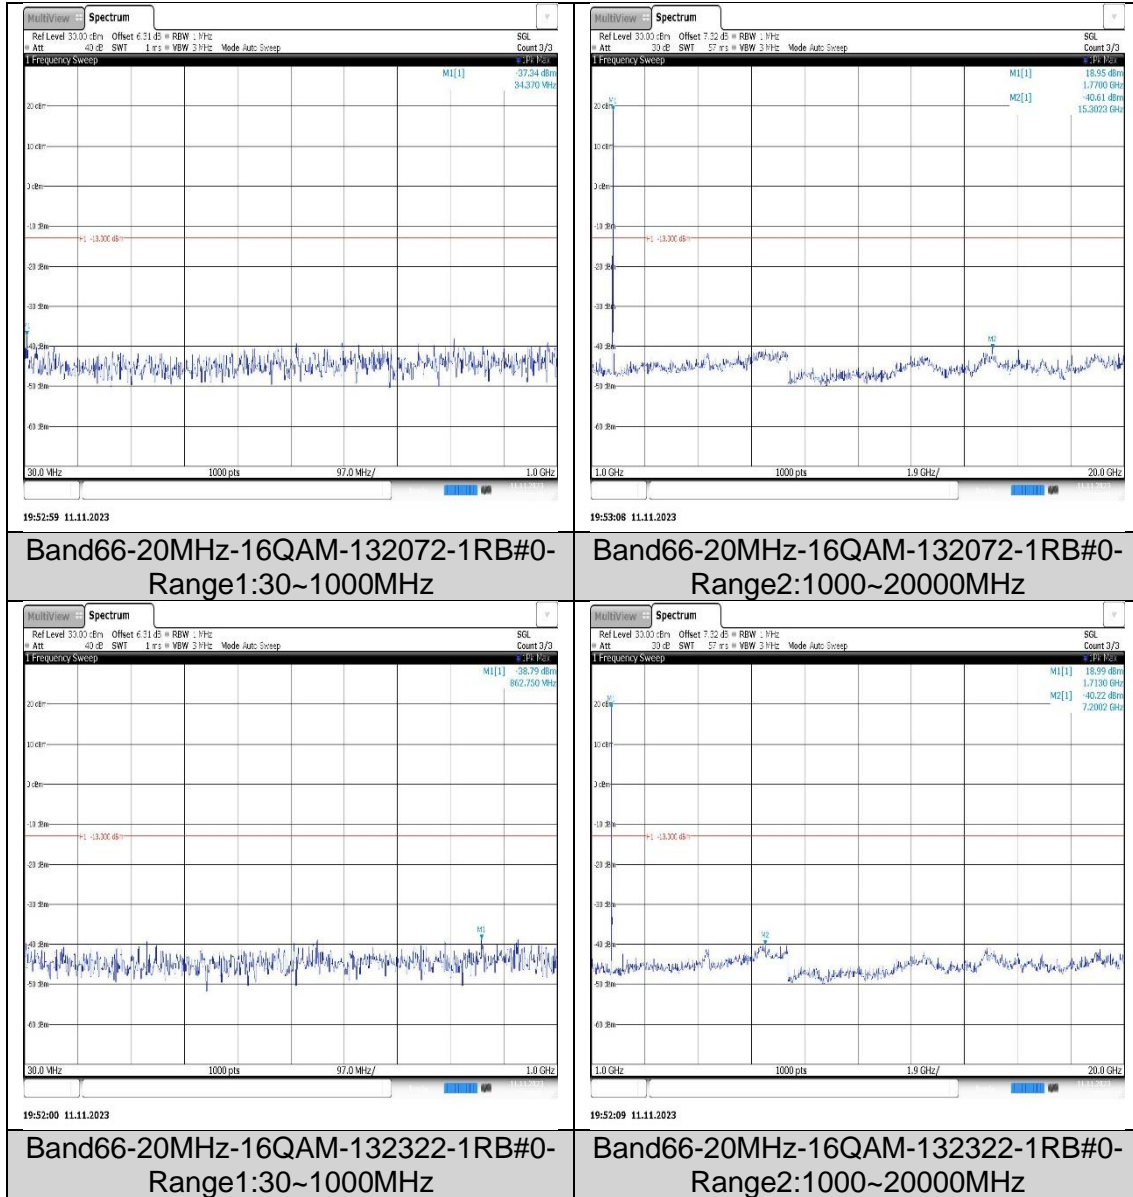

**Band66-3MHz-16QAM-131987-1RB#0-  
Range1:30~1000MHz**

**Band66-3MHz-16QAM-131987-1RB#0-  
Range2:1000~20000MHz**

**Band66-3MHz-16QAM-132322-1RB#0-  
Range1:30~1000MHz**

**Band66-3MHz-16QAM-132322-1RB#0-  
Range2:1000~20000MHz**

**Band71-10MHz-QPSK-133297-1RB#0-Range1:30~1000MHz**

**Band71-10MHz-QPSK-133297-1RB#0-Range2:1000~10000MHz**

**Band71-10MHz-QPSK-133422-1RB#0-Range1:30~1000MHz**

**Band71-10MHz-QPSK-133422-1RB#0-Range2:1000~10000MHz**