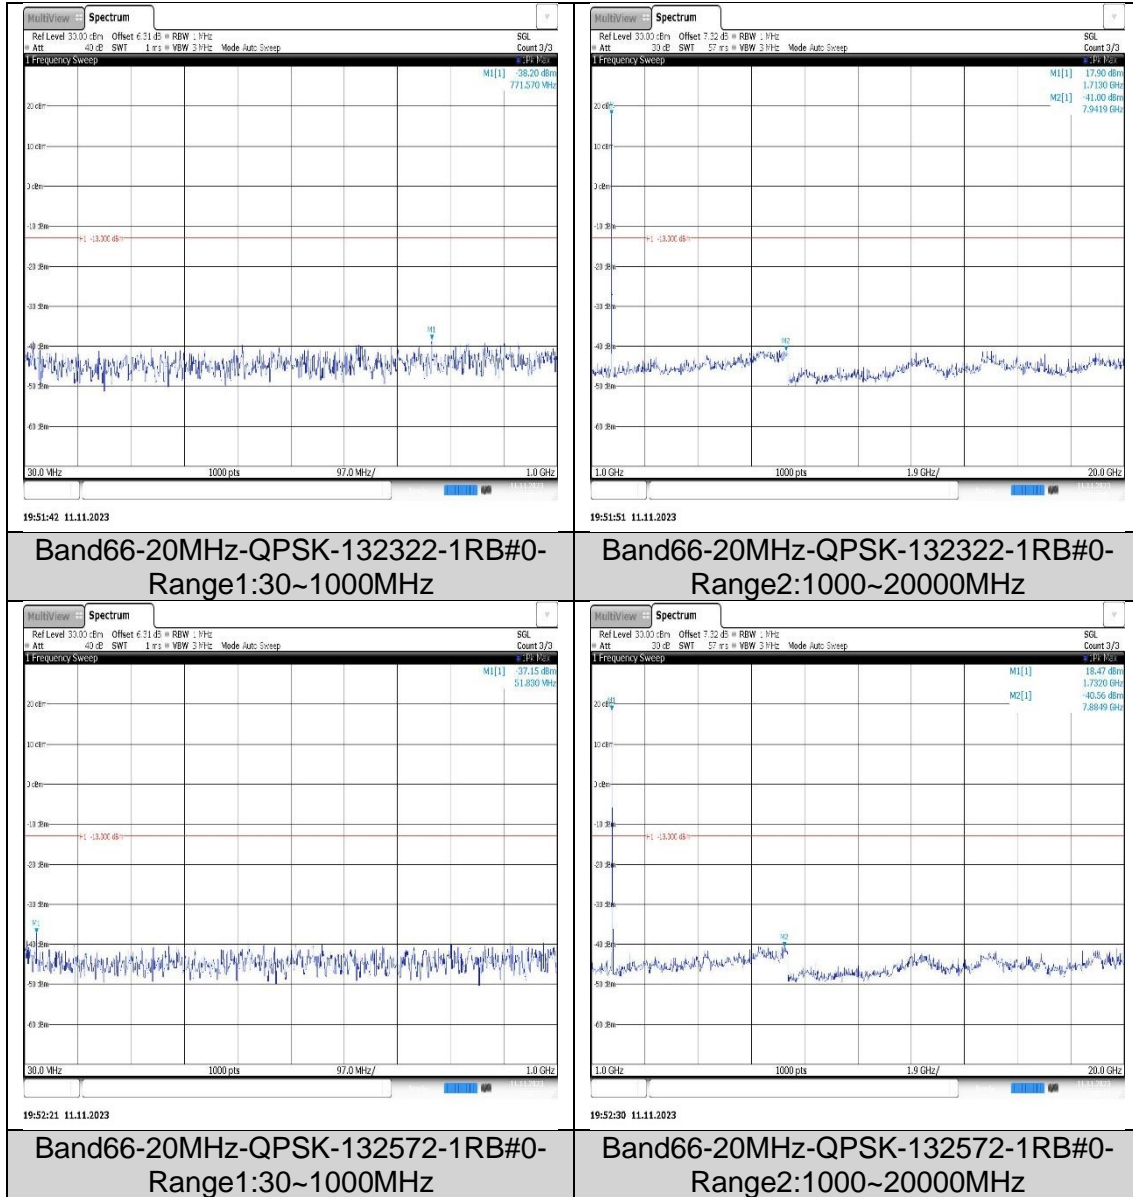

**Band66-3MHz-16QAM-131987-1RB#0-  
Range1:30~1000MHz**

**Band66-3MHz-16QAM-131987-1RB#0-  
Range2:1000~20000MHz**

**Band66-3MHz-16QAM-132322-1RB#0-  
Range1:30~1000MHz**

**Band66-3MHz-16QAM-132322-1RB#0-  
Range2:1000~20000MHz**

**Band71-10MHz-QPSK-133297-1RB#0-Range1:30~1000MHz**

**Band71-10MHz-QPSK-133297-1RB#0-Range2:1000~10000MHz**

**Band71-10MHz-QPSK-133422-1RB#0-Range1:30~1000MHz**

**Band71-10MHz-QPSK-133422-1RB#0-Range2:1000~10000MHz**