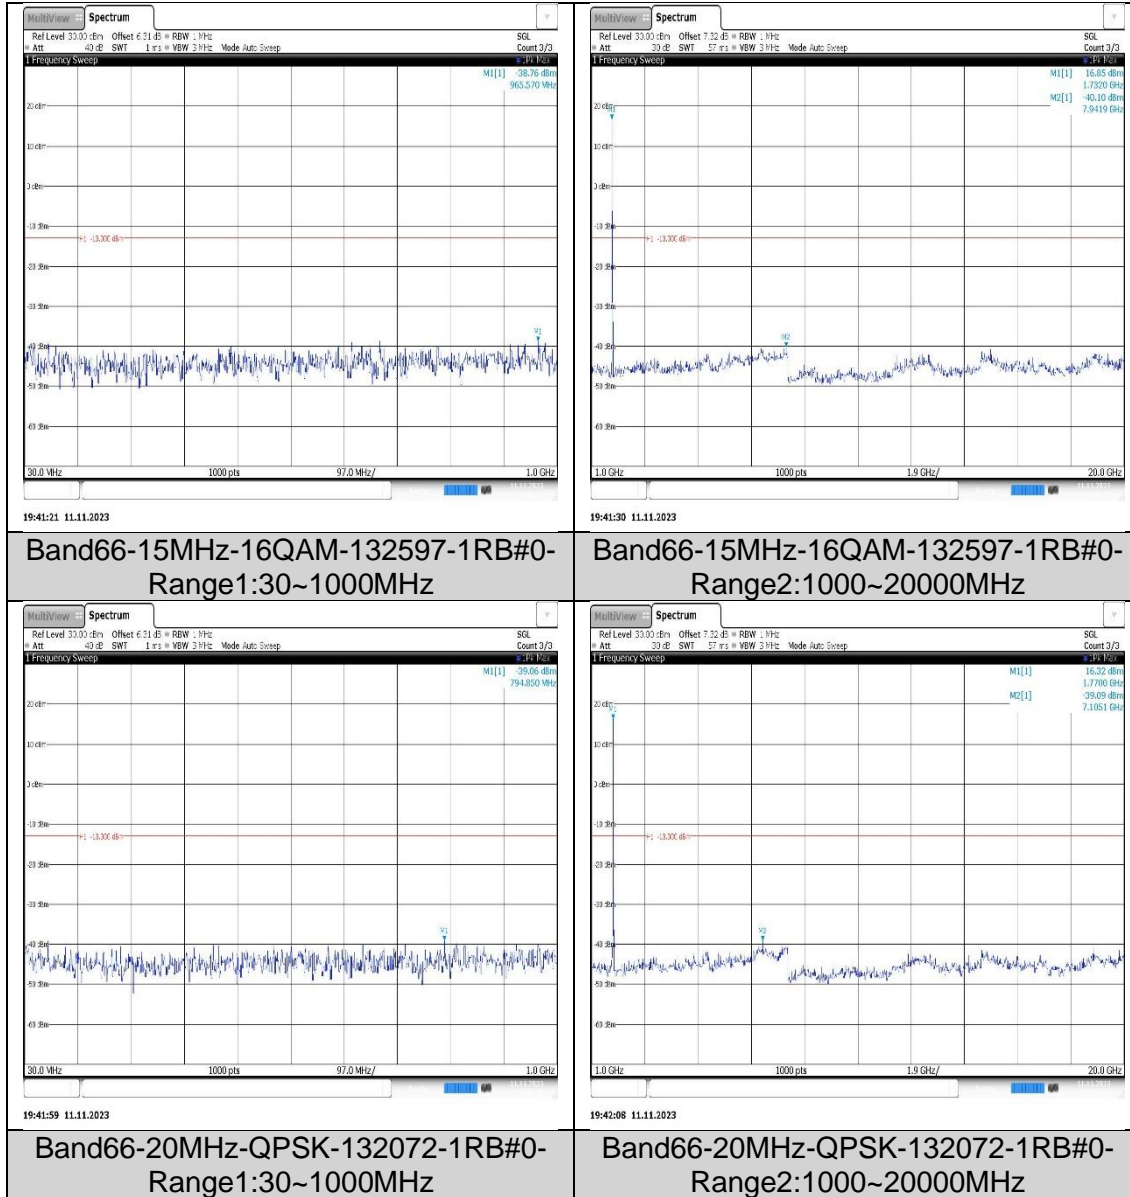

**Band66-3MHz-16QAM-131987-1RB#0-  
Range1:30~1000MHz**

**Band66-3MHz-16QAM-131987-1RB#0-  
Range2:1000~20000MHz**

**Band66-3MHz-16QAM-132322-1RB#0-  
Range1:30~1000MHz**

**Band66-3MHz-16QAM-132322-1RB#0-  
Range2:1000~20000MHz**

**Band71-10MHz-QPSK-133297-1RB#0-Range1:30~1000MHz**

**Band71-10MHz-QPSK-133297-1RB#0-Range2:1000~10000MHz**

**Band71-10MHz-QPSK-133422-1RB#0-Range1:30~1000MHz**

**Band71-10MHz-QPSK-133422-1RB#0-Range2:1000~10000MHz**