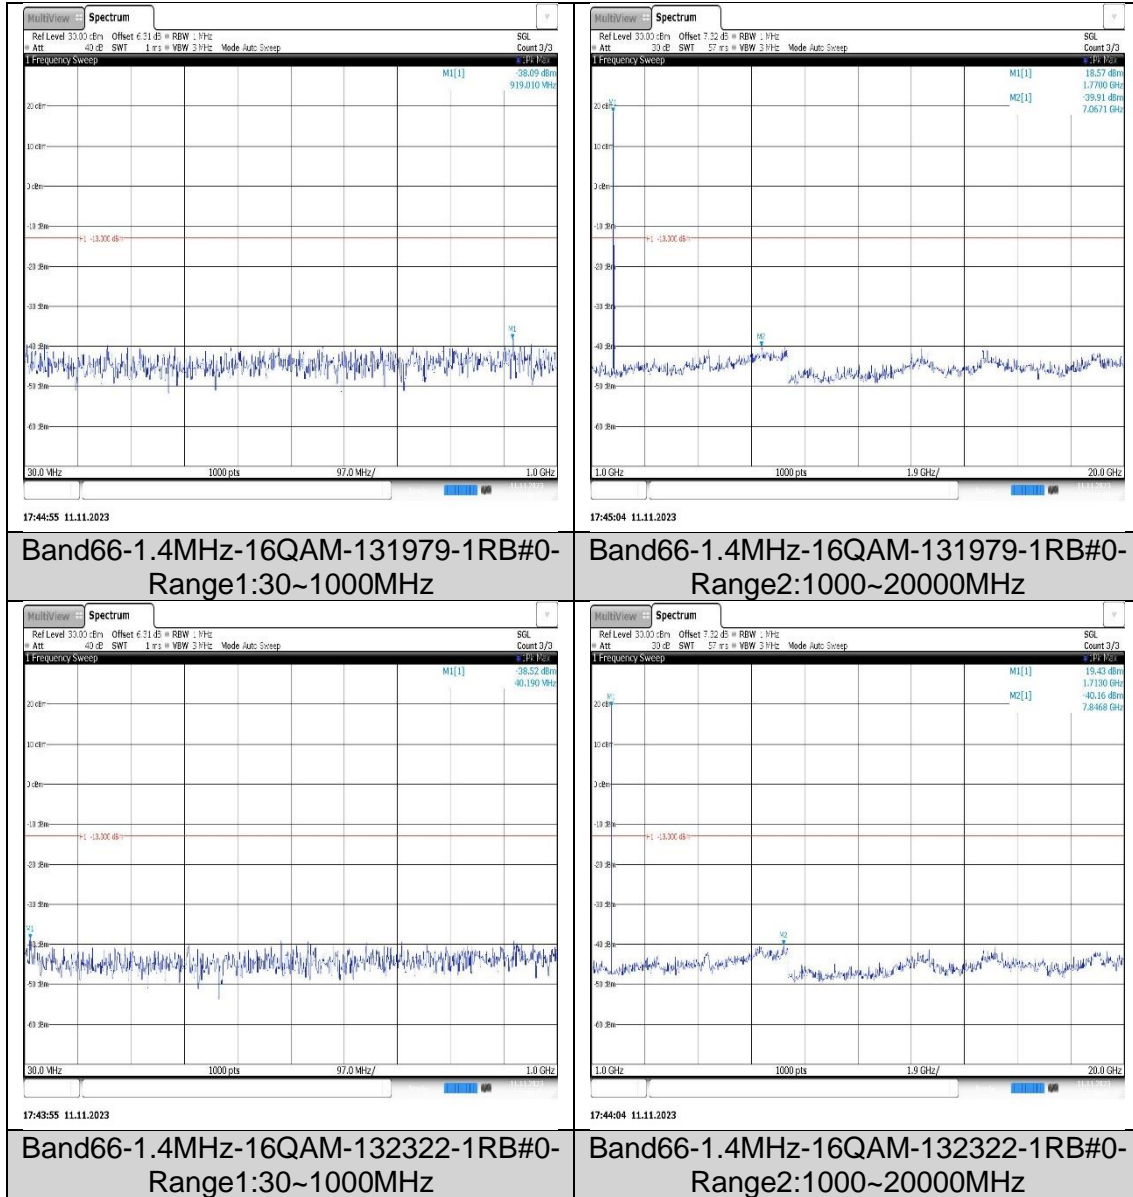

**Band66-1.4MHz-QPSK-132322-1RB#0-  
Range1:30~1000MHz**

**Band66-1.4MHz-QPSK-132322-1RB#0-  
Range2:1000~20000MHz**

**Band66-1.4MHz-QPSK-132665-1RB#0-  
Range1:30~1000MHz**

**Band66-1.4MHz-QPSK-132665-1RB#0-  
Range2:1000~20000MHz**

**Band66-3MHz-16QAM-131987-1RB#0-  
Range1:30~1000MHz**

**Band66-3MHz-16QAM-131987-1RB#0-  
Range2:1000~20000MHz**

**Band66-3MHz-16QAM-132322-1RB#0-  
Range1:30~1000MHz**

**Band66-3MHz-16QAM-132322-1RB#0-  
Range2:1000~20000MHz**

**Band71-10MHz-QPSK-133297-1RB#0-Range1:30~1000MHz**

**Band71-10MHz-QPSK-133297-1RB#0-Range2:1000~10000MHz**

**Band71-10MHz-QPSK-133422-1RB#0-Range1:30~1000MHz**

**Band71-10MHz-QPSK-133422-1RB#0-Range2:1000~10000MHz**