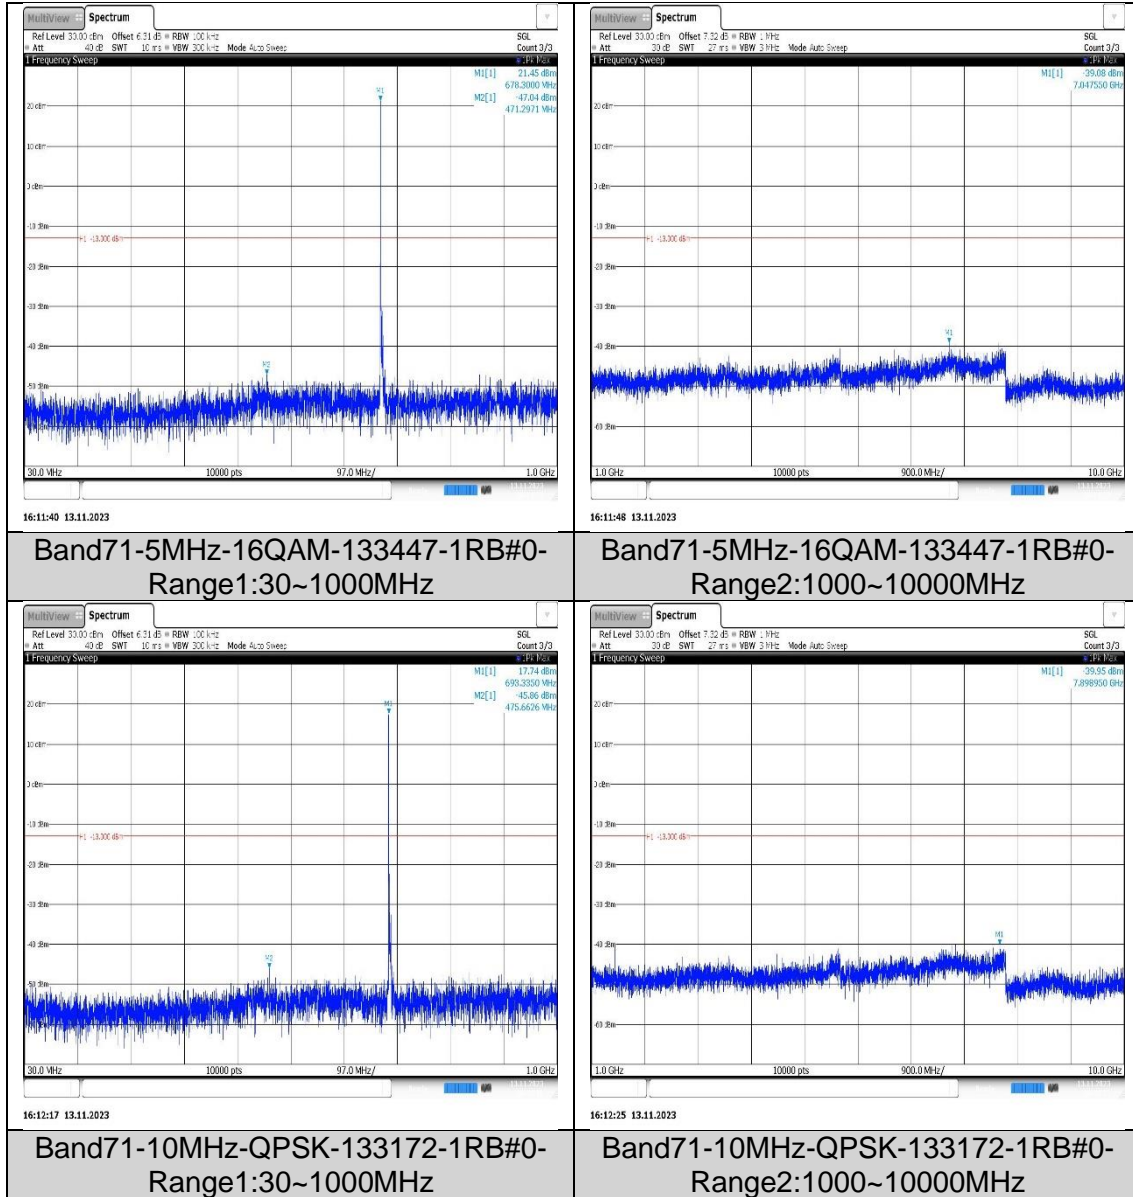

**Band66-3MHz-16QAM-131987-1RB#0-  
Range1:30~1000MHz**

**Band66-3MHz-16QAM-131987-1RB#0-  
Range2:1000~20000MHz**

**Band66-3MHz-16QAM-132322-1RB#0-  
Range1:30~1000MHz**

**Band66-3MHz-16QAM-132322-1RB#0-  
Range2:1000~20000MHz**

**Band71-10MHz-QPSK-133297-1RB#0-Range1:30~1000MHz**

**Band71-10MHz-QPSK-133297-1RB#0-Range2:1000~10000MHz**

**Band71-10MHz-QPSK-133422-1RB#0-Range1:30~1000MHz**

**Band71-10MHz-QPSK-133422-1RB#0-Range2:1000~10000MHz**