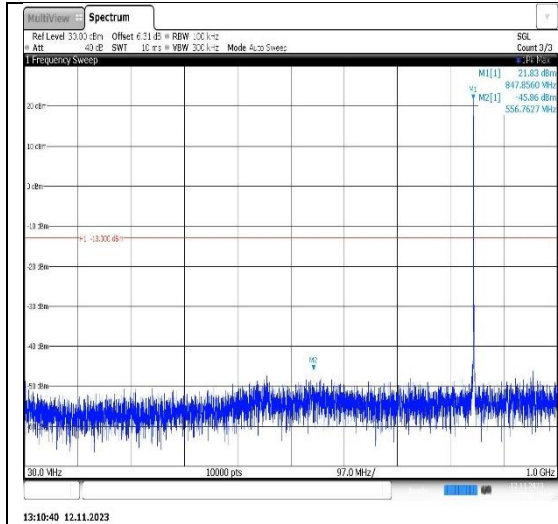

Band26(824-849)-1.4MHz-QPSK-26915-1RB#0-Range1:30~1000MHz

Band26(824-849)-1.4MHz-QPSK-26915-1RB#0-Range2:1000~10000MHz

Band26(824-849)-1.4MHz-QPSK-27033-1RB#0-Range1:30~1000MHz

Band26(824-849)-1.4MHz-QPSK-27033-1RB#0-Range2:1000~10000MHz

Band26(824-849)-1.4MHz-16QAM-26797-1RB#0-Range1:30~1000MHz

Band26(824-849)-1.4MHz-16QAM-26797-1RB#0-Range2:1000~10000MHz

Band26(824-849)-1.4MHz-16QAM-26915-1RB#0-Range1:30~1000MHz

Band26(824-849)-1.4MHz-16QAM-26915-1RB#0-Range2:1000~10000MHz