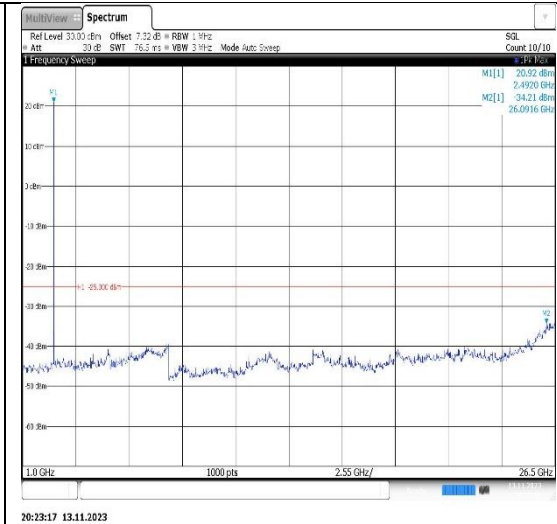

14:28:26 12.11.2023

Band26(824-849)-10MHz-16QAM-26990-1RB#0-Range2:1000~10000MHz

14:28:57 12.11.2023

Band26(824-849)-15MHz-QPSK-26865-1RB#0-Range1:30~1000MHz

14:29:05 12.11.2023

Band26(824-849)-15MHz-QPSK-26865-1RB#0-Range2:1000~10000MHz

Band26(824-849)-15MHz-16QAM-26865-1RB#0-Range1:30~1000MHz

Band26(824-849)-15MHz-16QAM-26865-1RB#0-Range2:1000~10000MHz

Band26(824-849)-15MHz-16QAM-26915-1RB#0-Range1:30~1000MHz

Band26(824-849)-15MHz-16QAM-26915-1RB#0-Range2:1000~10000MHz

**Band41-5MHz-QPSK-40620-1RB#0-
Range1:30~1000MHz**

**Band41-5MHz-QPSK-40620-1RB#0-
Range2:1000~26500MHz**

**Band41-5MHz-QPSK-41565-1RB#0-
Range1:30~1000MHz**

**Band41-5MHz-QPSK-41565-1RB#0-
Range2:1000~26500MHz**