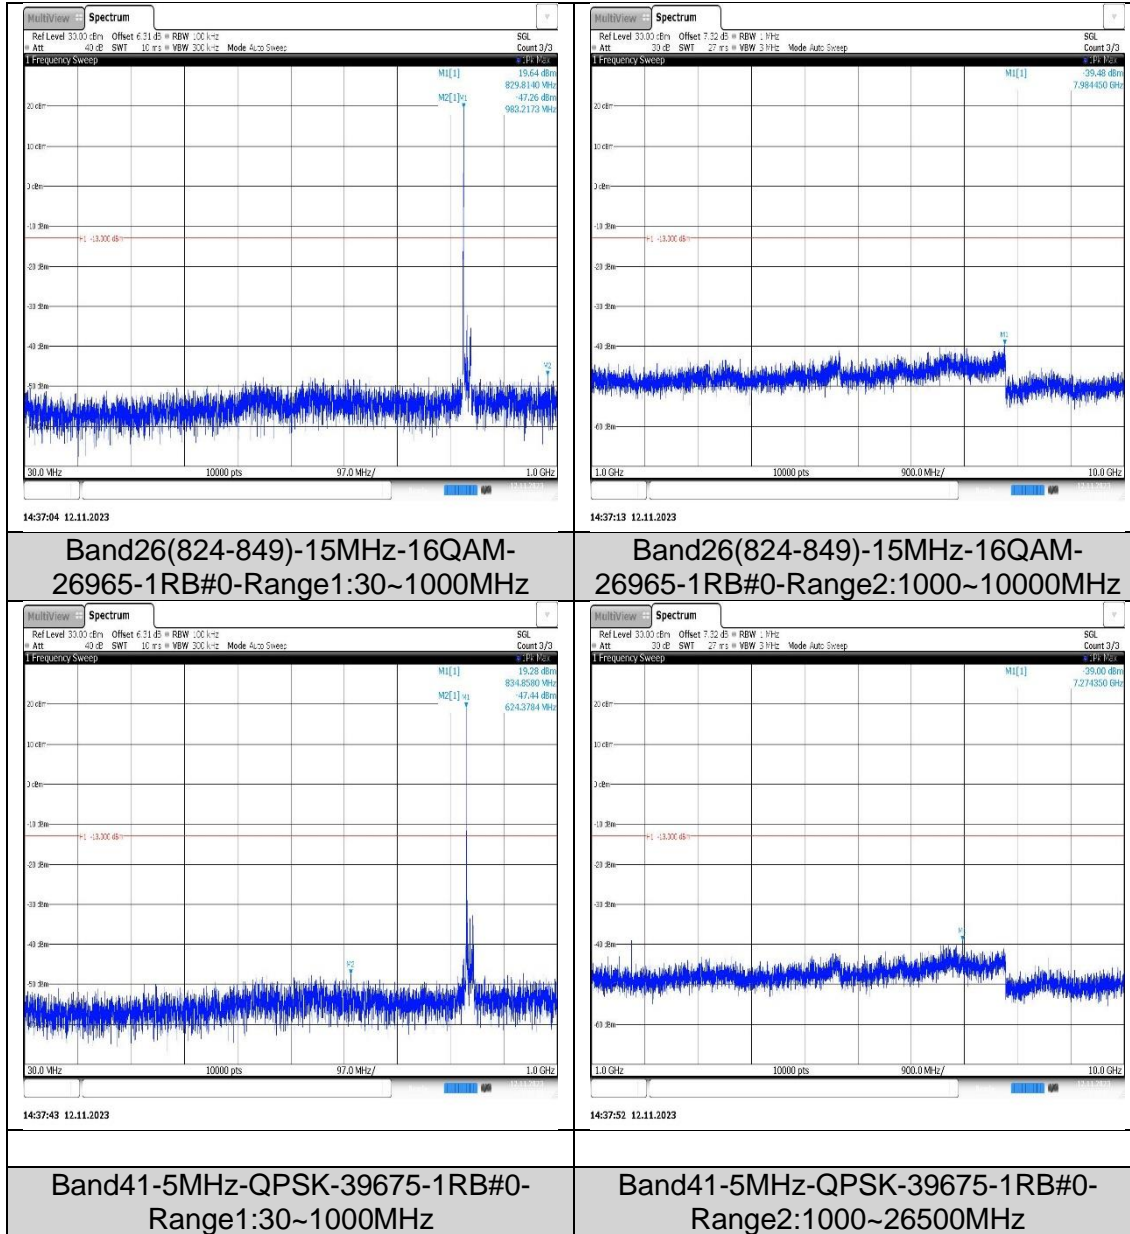

Band26(824-849)-15MHz-16QAM-26865-1RB#0-Range1:30~1000MHz

Band26(824-849)-15MHz-16QAM-26865-1RB#0-Range2:1000~10000MHz

Band26(824-849)-15MHz-16QAM-26915-1RB#0-Range1:30~1000MHz

Band26(824-849)-15MHz-16QAM-26915-1RB#0-Range2:1000~10000MHz