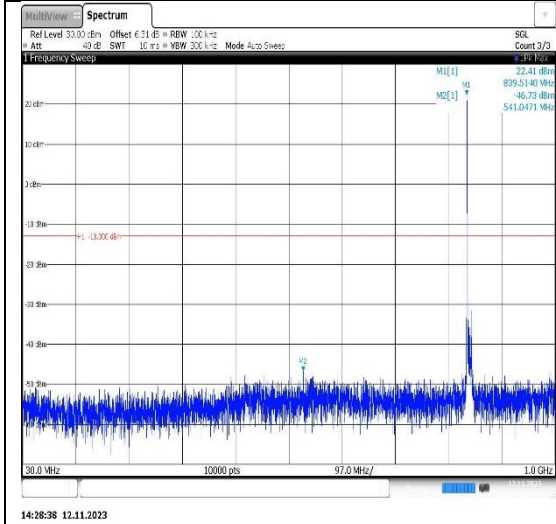

14:28:38 12.11.2023