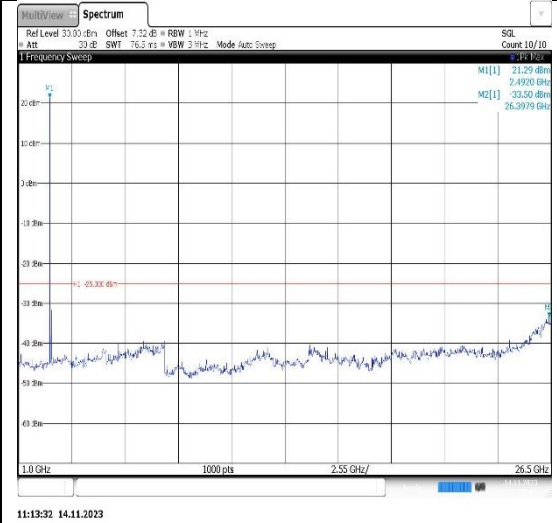

Band41-15MHz-QPSK-40620-1RB#0-
Range2:1000~26500MHz

Band41-15MHz-QPSK-41515-1RB#0-
Range1:30~1000MHz

Band41-15MHz-QPSK-41515-1RB#0-
Range2:1000~26500MHz

Band41-15MHz-16QAM-39725-1RB#0-Range1:30~1000MHz

Band41-15MHz-16QAM-39725-1RB#0-Range2:1000~26500MHz

Band41-15MHz-16QAM-40620-1RB#0-Range1:30~1000MHz

Band41-15MHz-16QAM-40620-1RB#0-Range2:1000~26500MHz

Band41-20MHz-16QAM-39750-1RB#0-Range1:30~1000MHz

Band41-20MHz-16QAM-39750-1RB#0-Range2:1000~26500MHz

Band41-20MHz-16QAM-40620-1RB#0-Range1:30~1000MHz

Band41-20MHz-16QAM-40620-1RB#0-Range2:1000~26500MHz