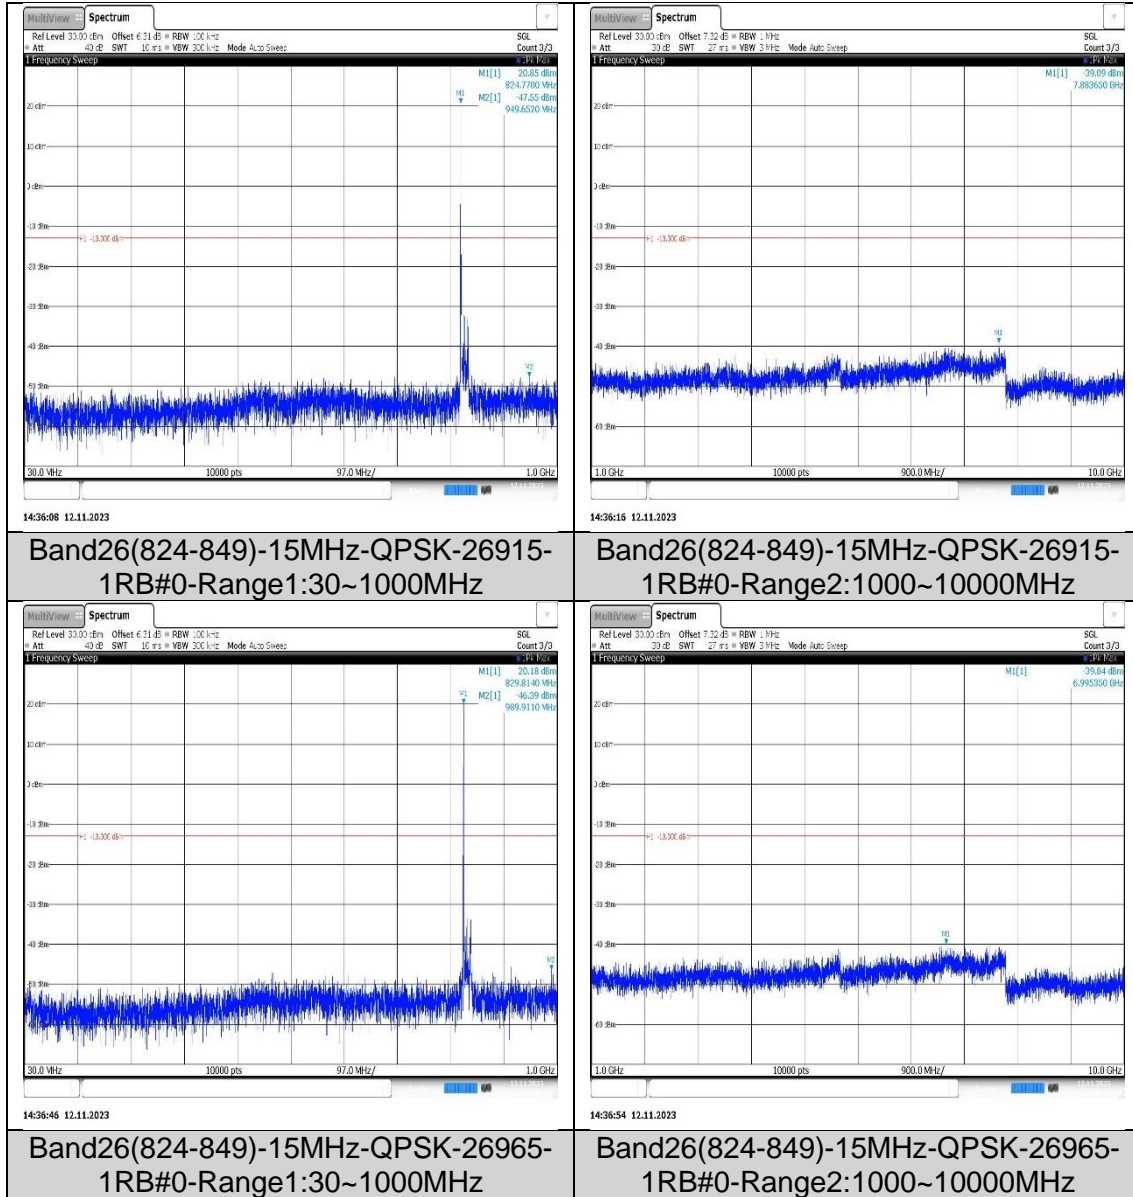

14:28:26 12.11.2023

Band26(824-849)-10MHz-16QAM-26990-1RB#0-Range2:1000~10000MHz

14:28:57 12.11.2023

Band26(824-849)-15MHz-QPSK-26865-1RB#0-Range1:30~1000MHz

14:29:05 12.11.2023

Band26(824-849)-15MHz-QPSK-26865-1RB#0-Range2:1000~10000MHz

Band26(824-849)-15MHz-16QAM-26865-1RB#0-Range1:30~1000MHz

Band26(824-849)-15MHz-16QAM-26865-1RB#0-Range2:1000~10000MHz

Band26(824-849)-15MHz-16QAM-26915-1RB#0-Range1:30~1000MHz

Band26(824-849)-15MHz-16QAM-26915-1RB#0-Range2:1000~10000MHz