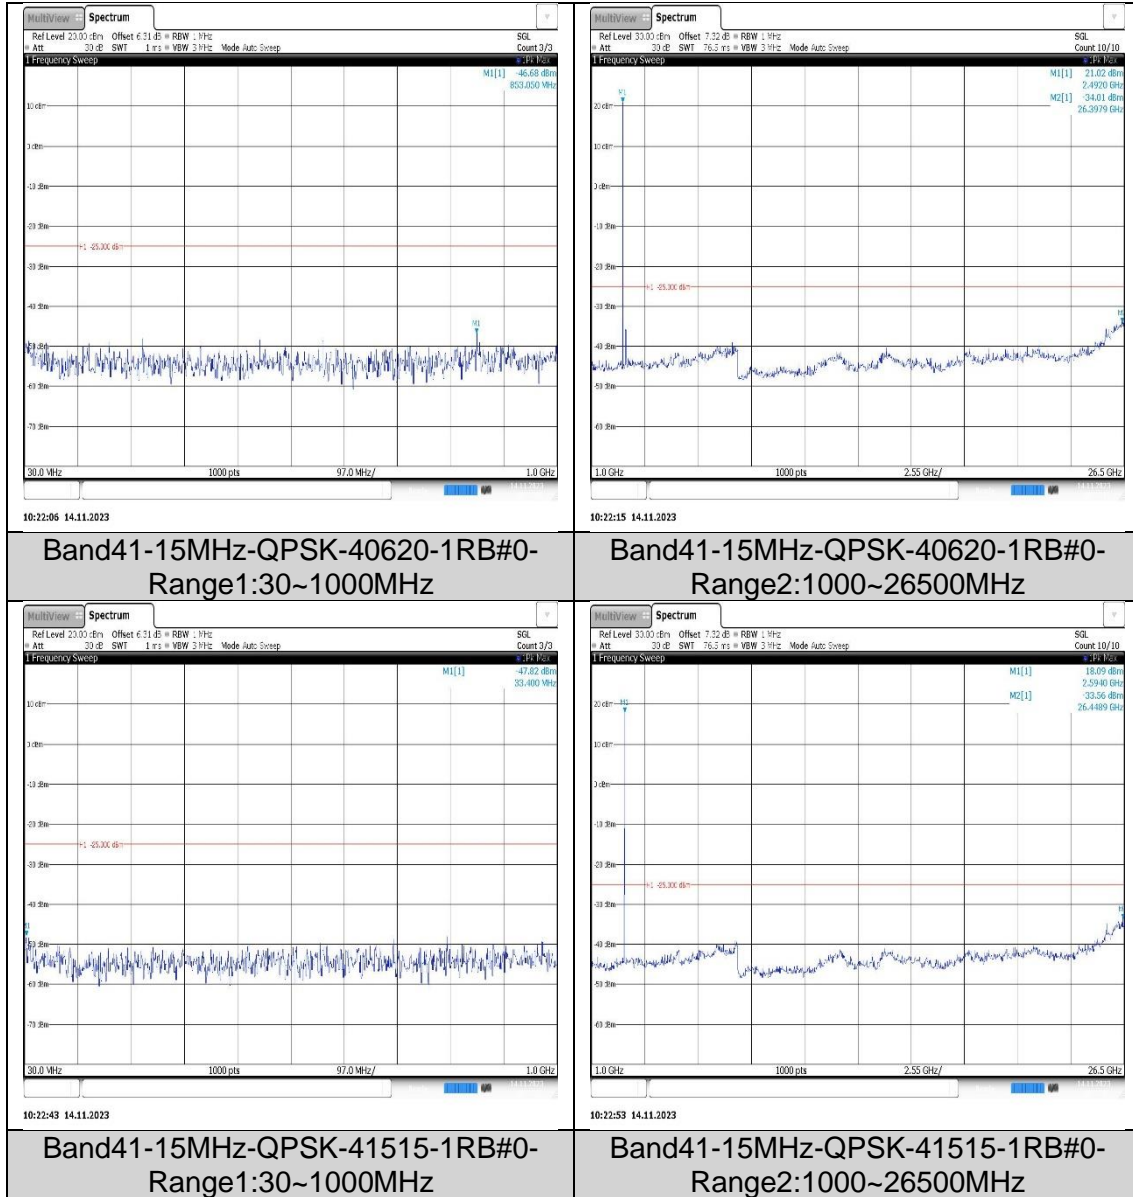

Band41-10MHz-16QAM-39700-1RB#0-Range1:30~1000MHz

Band41-10MHz-16QAM-39700-1RB#0-Range2:1000~26500MHz

Band41-10MHz-16QAM-40620-1RB#0-Range1:30~1000MHz

Band41-10MHz-16QAM-40620-1RB#0-Range2:1000~26500MHz

Band41-15MHz-QPSK-40620-1RB#0-
Range1:30~1000MHz