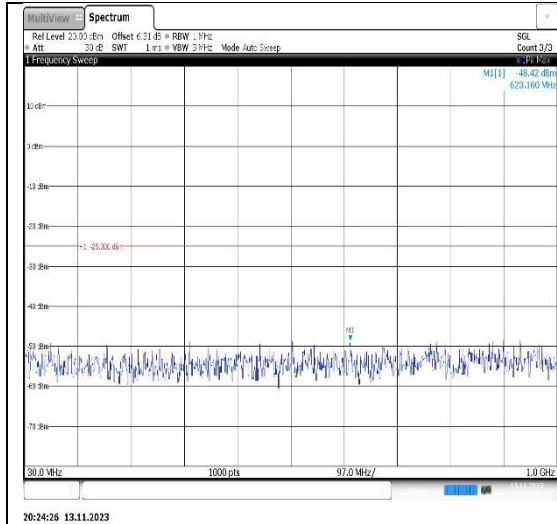

**Band41-5MHz-QPSK-40620-1RB#0-
Range1:30~1000MHz**

**Band41-5MHz-QPSK-40620-1RB#0-
Range2:1000~26500MHz**

**Band41-5MHz-QPSK-41565-1RB#0-
Range1:30~1000MHz**

**Band41-5MHz-QPSK-41565-1RB#0-
Range2:1000~26500MHz**