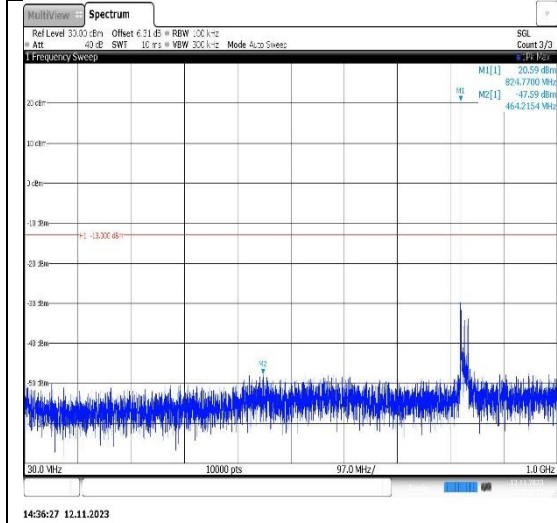

Band26(824-849)-15MHz-16QAM-26865-1RB#0-Range1:30~1000MHz