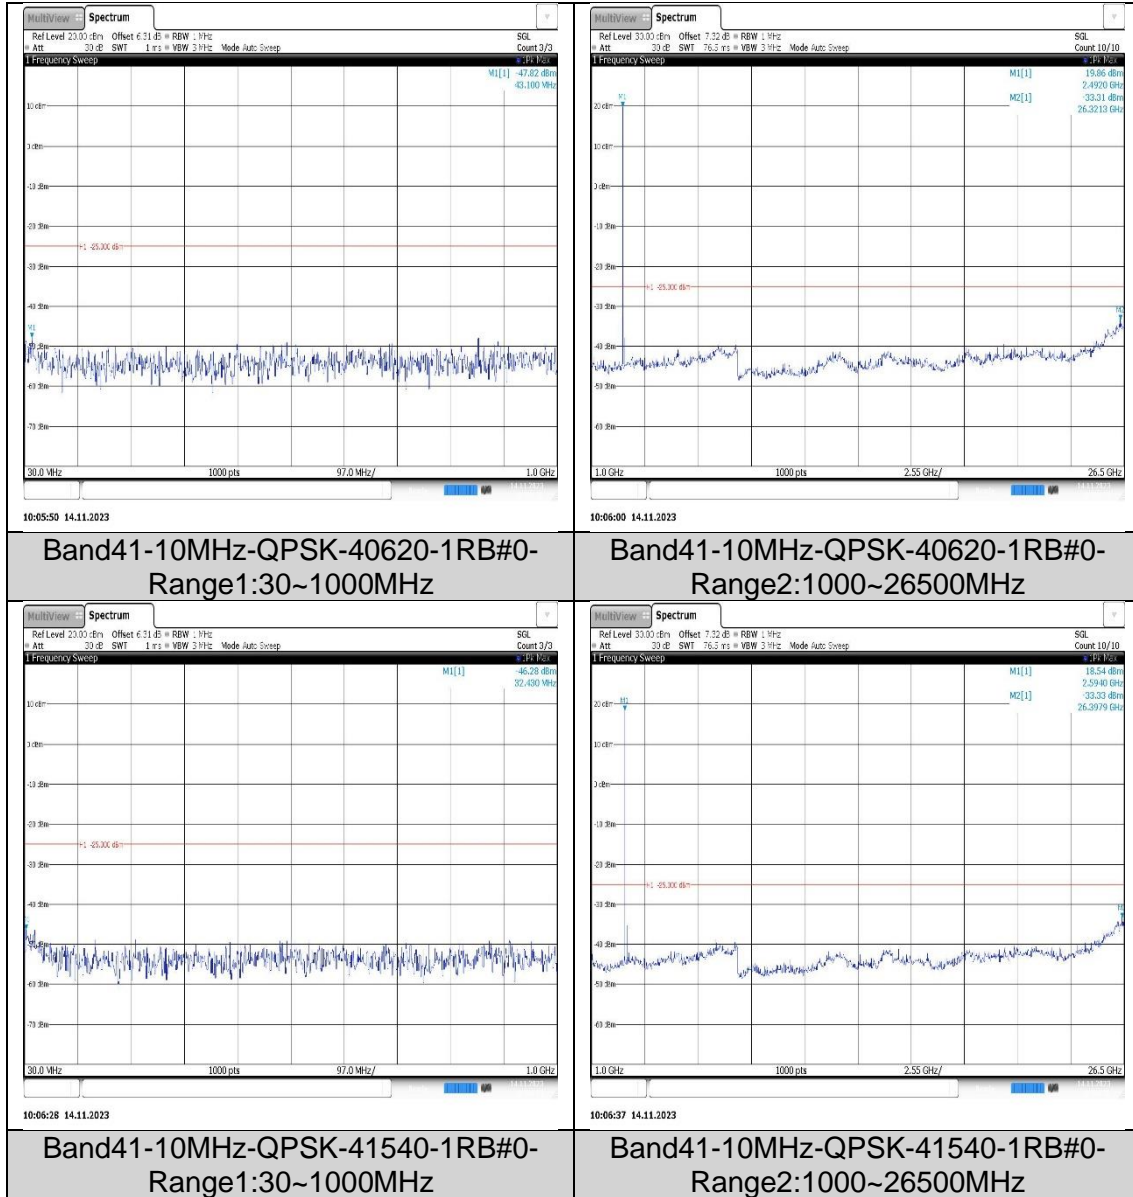

**Band41-5MHz-16QAM-39675-1RB#0-
Range1:30~1000MHz**

**Band41-5MHz-16QAM-39675-1RB#0-
Range2:1000~26500MHz**

**Band41-5MHz-16QAM-40620-1RB#0-
Range1:30~1000MHz**

**Band41-5MHz-16QAM-40620-1RB#0-
Range2:1000~26500MHz**