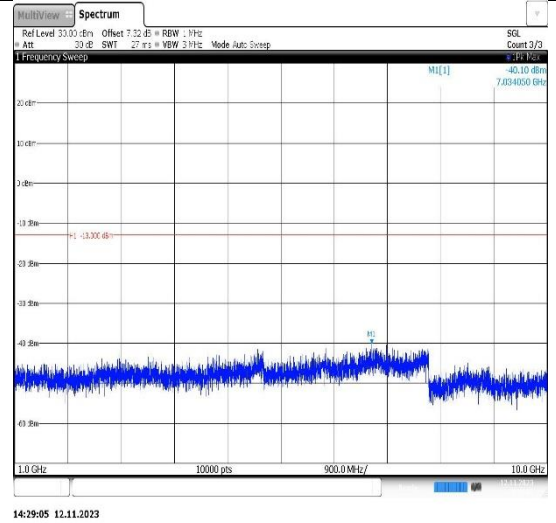

Band26(824-849)-10MHz-16QAM-26990-1RB#0-Range2:1000~10000MHz

14:29:05 12.11.2023