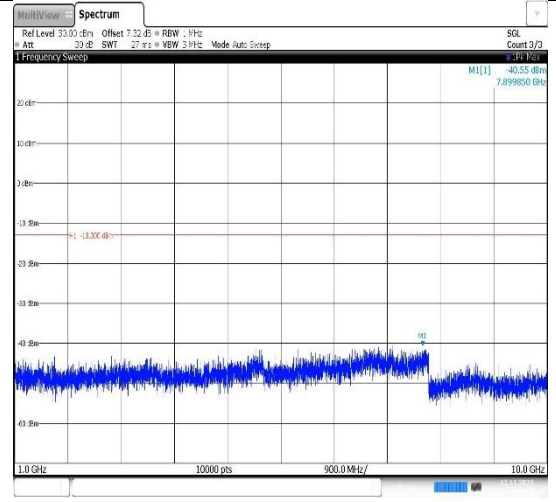

14:16:07 12.11.2023

Band26(824-849)-5MHz-QPSK-26915-1RB#0-Range1:30~1000MHz

14:16:15 12.11.2023

Band26(824-849)-5MHz-QPSK-26915-1RB#0-Range2:1000~10000MHz

14:16:46 12.11.2023

Band26(824-849)-5MHz-QPSK-27015-1RB#0-Range1:30~1000MHz