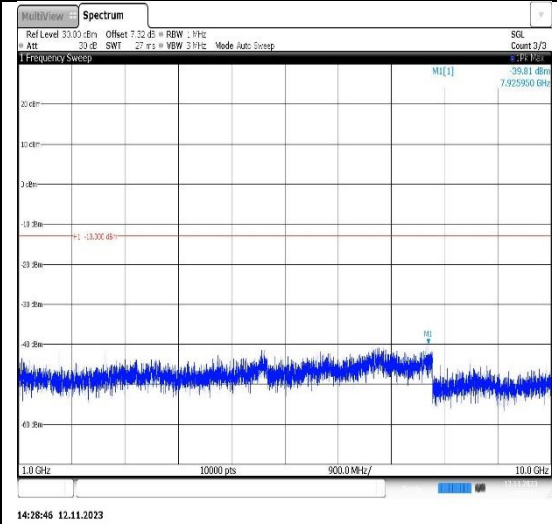

14:16:54 12.11.2023

Band26(824-849)-5MHz-QPSK-27015-1RB#0-Range2:1000~10000MHz

14:28:38 12.11.2023

Band26(824-849)-10MHz-16QAM-26840-1RB#0-Range1:30~1000MHz

14:28:46 12.11.2023

Band26(824-849)-10MHz-16QAM-26840-1RB#0-Range2:1000~10000MHz