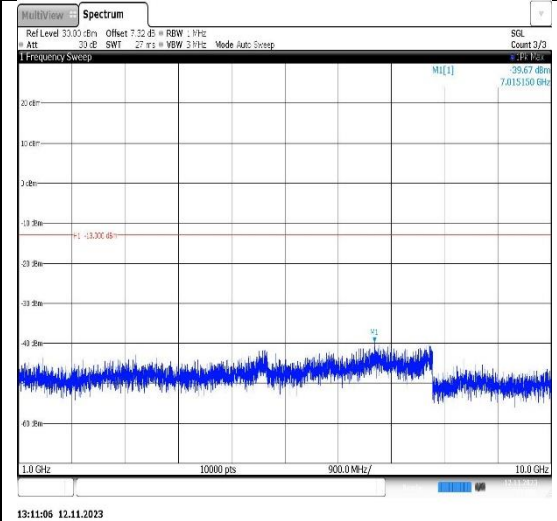

Band26(824-849)-1.4MHz-16QAM-27033-1RB#0-Range2:1000~10000MHz