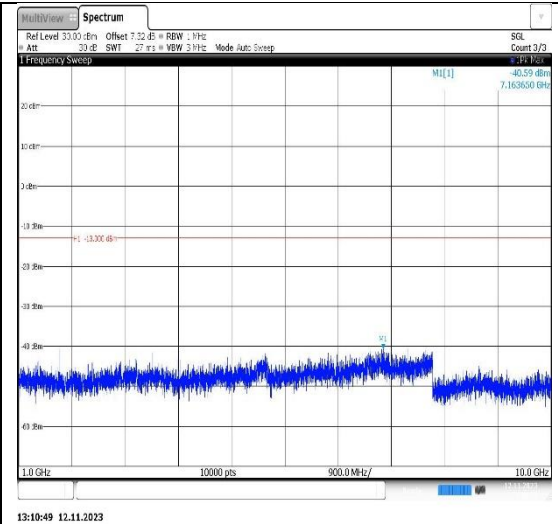

Band26(824-849)-1.4MHz-QPSK-26915-1RB#0-Range1:30~1000MHz

Band26(824-849)-1.4MHz-QPSK-26915-1RB#0-Range2:1000~10000MHz

Band26(824-849)-1.4MHz-QPSK-27033-1RB#0-Range1:30~1000MHz

Band26(824-849)-1.4MHz-QPSK-27033-1RB#0-Range2:1000~10000MHz

Band26(824-849)-1.4MHz-16QAM-26797-1RB#0-Range1:30~1000MHz

Band26(824-849)-1.4MHz-16QAM-26797-1RB#0-Range2:1000~10000MHz

Band26(824-849)-1.4MHz-16QAM-26915-1RB#0-Range1:30~1000MHz

Band26(824-849)-1.4MHz-16QAM-26915-1RB#0-Range2:1000~10000MHz