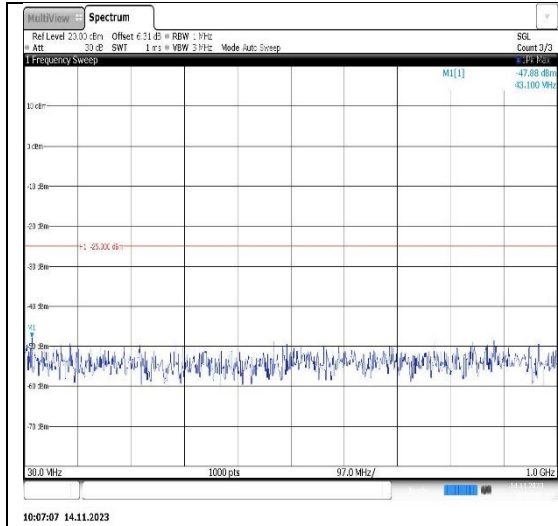

**Band41-5MHz-16QAM-39675-1RB#0-
Range1:30~1000MHz**

**Band41-5MHz-16QAM-39675-1RB#0-
Range2:1000~26500MHz**

**Band41-5MHz-16QAM-40620-1RB#0-
Range1:30~1000MHz**

**Band41-5MHz-16QAM-40620-1RB#0-
Range2:1000~26500MHz**