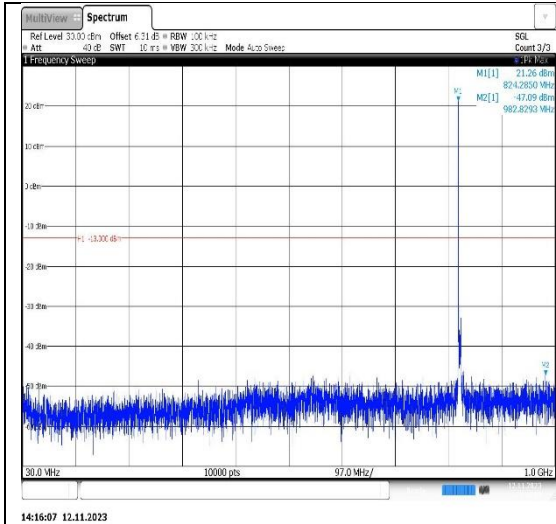

Band26(824-849)-1.4MHz-16QAM-27033-1RB#0-Range1:30~1000MHz

Band26(824-849)-1.4MHz-16QAM-27033-1RB#0-Range2:1000~10000MHz

Band26(824-849)-3MHz-QPSK-26805-1RB#0-Range1:30~1000MHz

Band26(824-849)-3MHz-QPSK-26805-1RB#0-Range2:1000~10000MHz