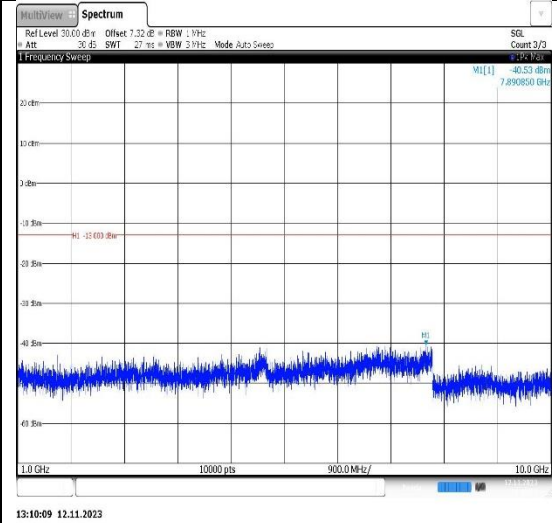

Band26(824-849)-1.4MHz-QPSK-26915-1RB#0-Range1:30~1000MHz

Band26(824-849)-1.4MHz-QPSK-26915-1RB#0-Range2:1000~10000MHz

Band26(824-849)-1.4MHz-QPSK-27033-1RB#0-Range1:30~1000MHz

Band26(824-849)-1.4MHz-QPSK-27033-1RB#0-Range2:1000~10000MHz

Band26(824-849)-1.4MHz-16QAM-26797-1RB#0-Range1:30~1000MHz

Band26(824-849)-1.4MHz-16QAM-26797-1RB#0-Range2:1000~10000MHz

Band26(824-849)-1.4MHz-16QAM-26915-1RB#0-Range1:30~1000MHz

Band26(824-849)-1.4MHz-16QAM-26915-1RB#0-Range2:1000~10000MHz