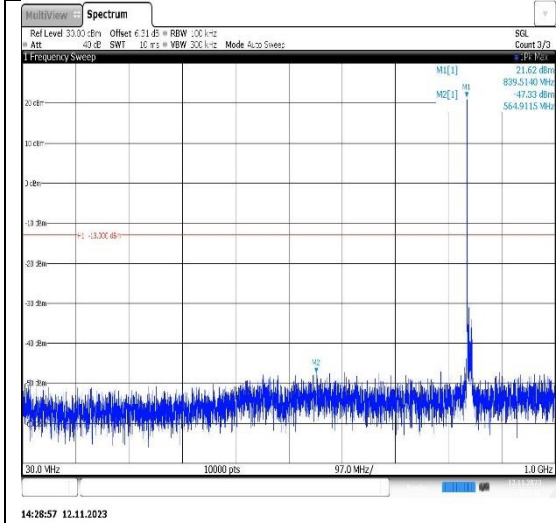

Band26(824-849)-10MHz-16QAM-26990-1RB#0-Range1:30~1000MHz

14:28:57 12.11.2023

Band26(824-849)-15MHz-QPSK-26865-1RB#0-Range1:30~1000MHz