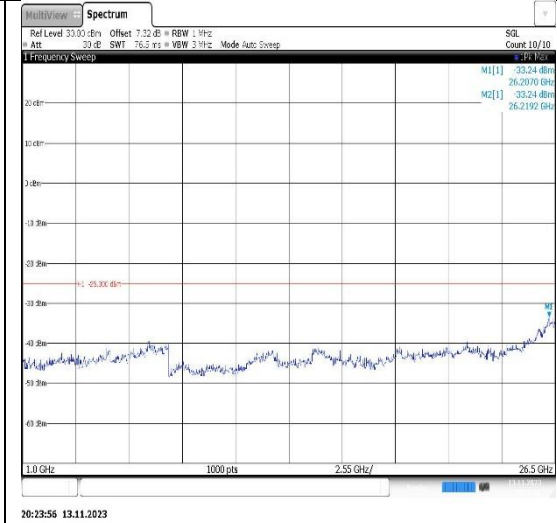

14:28:26 12.11.2023

Band26(824-849)-10MHz-16QAM-26990-1RB#0-Range2:1000~10000MHz

14:28:57 12.11.2023

Band26(824-849)-15MHz-QPSK-26865-1RB#0-Range1:30~1000MHz

14:29:05 12.11.2023

Band26(824-849)-15MHz-QPSK-26865-1RB#0-Range2:1000~10000MHz

Band26(824-849)-15MHz-16QAM-26865-1RB#0-Range1:30~1000MHz

Band26(824-849)-15MHz-16QAM-26865-1RB#0-Range2:1000~10000MHz

Band26(824-849)-15MHz-16QAM-26915-1RB#0-Range1:30~1000MHz

Band26(824-849)-15MHz-16QAM-26915-1RB#0-Range2:1000~10000MHz

**Band41-5MHz-QPSK-40620-1RB#0-
Range1:30~1000MHz**

**Band41-5MHz-QPSK-40620-1RB#0-
Range2:1000~26500MHz**

**Band41-5MHz-QPSK-41565-1RB#0-
Range1:30~1000MHz**

**Band41-5MHz-QPSK-41565-1RB#0-
Range2:1000~26500MHz**