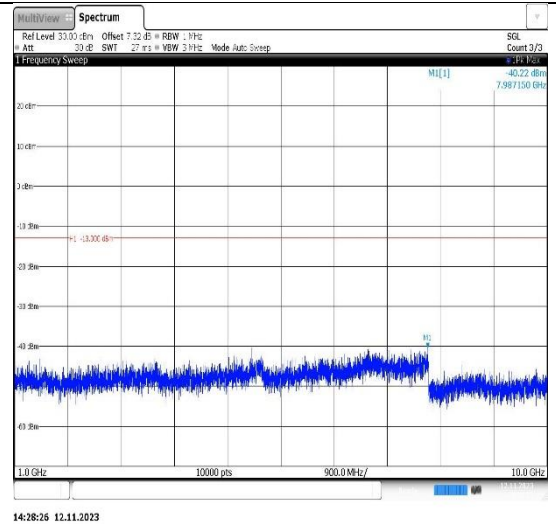

14:27:40 12.11.2023

Band26(824-849)-10MHz-16QAM-26915-1RB#0-Range1:30~1000MHz

14:27:48 12.11.2023

Band26(824-849)-10MHz-16QAM-26915-1RB#0-Range2:1000~10000MHz

14:28:18 12.11.2023

Band26(824-849)-10MHz-16QAM-26990-1RB#0-Range1:30~1000MHz