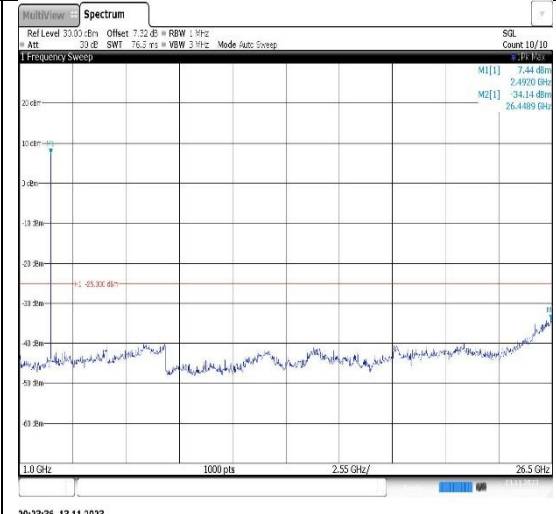

Band26(824-849)-15MHz-16QAM-26865-1RB#0-Range1:30~1000MHz

Band26(824-849)-15MHz-16QAM-26865-1RB#0-Range2:1000~10000MHz

Band26(824-849)-15MHz-16QAM-26915-1RB#0-Range1:30~1000MHz

Band26(824-849)-15MHz-16QAM-26915-1RB#0-Range2:1000~10000MHz

**Band41-5MHz-QPSK-40620-1RB#0-
Range1:30~1000MHz**

**Band41-5MHz-QPSK-40620-1RB#0-
Range2:1000~26500MHz**

**Band41-5MHz-QPSK-41565-1RB#0-
Range1:30~1000MHz**

**Band41-5MHz-QPSK-41565-1RB#0-
Range2:1000~26500MHz**

**Band41-5MHz-16QAM-39675-1RB#0-
Range1:30~1000MHz**

**Band41-5MHz-16QAM-39675-1RB#0-
Range2:1000~26500MHz**

**Band41-5MHz-16QAM-40620-1RB#0-
Range1:30~1000MHz**

**Band41-5MHz-16QAM-40620-1RB#0-
Range2:1000~26500MHz**