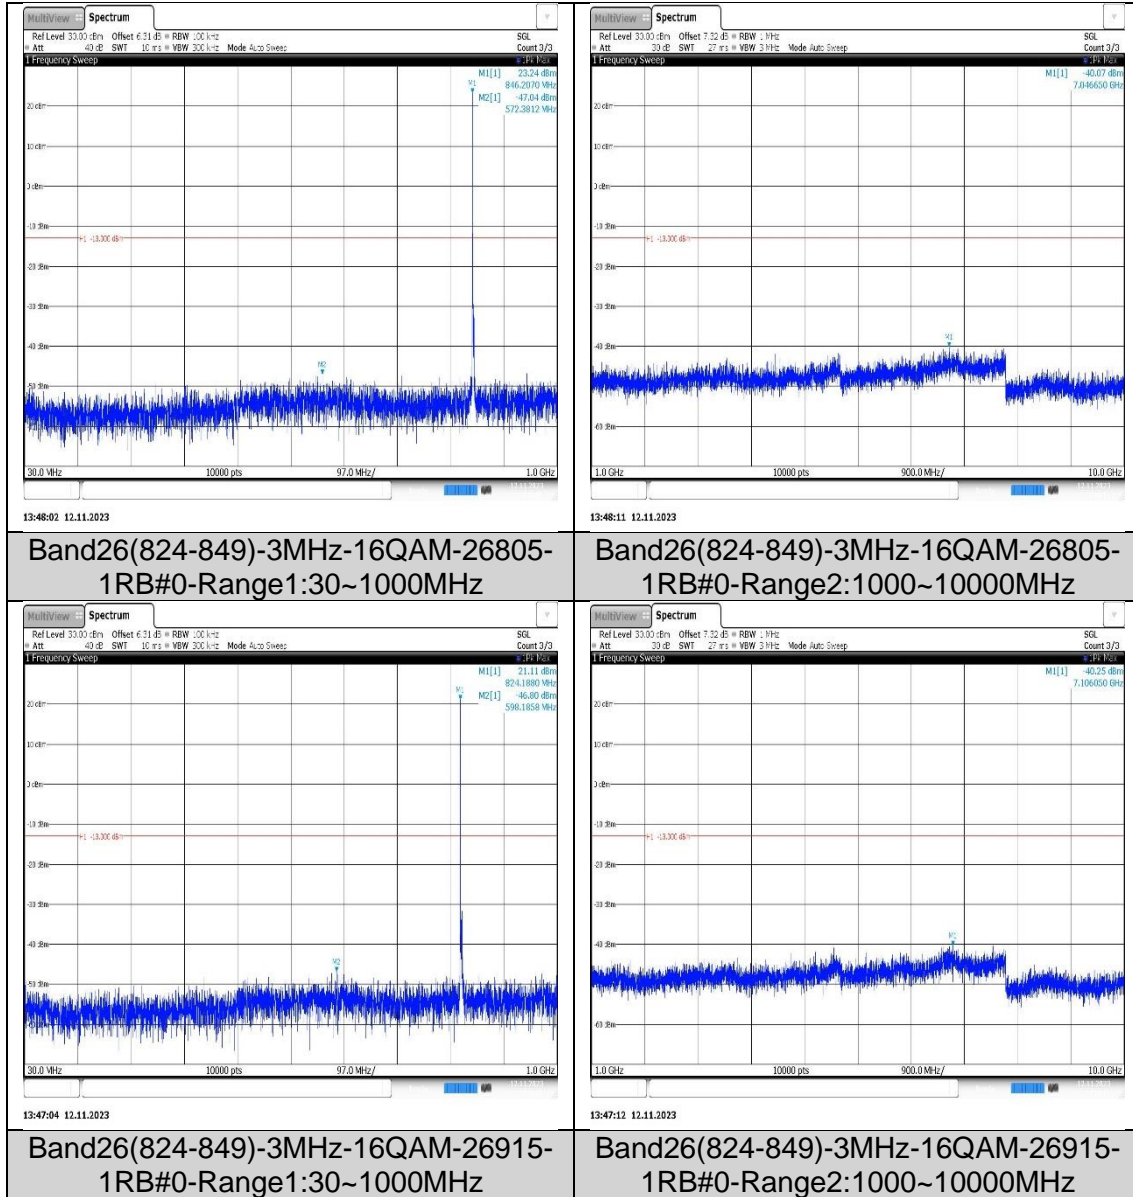

Band26(824-849)-1.4MHz-16QAM-27033-1RB#0-Range1:30~1000MHz

Band26(824-849)-1.4MHz-16QAM-27033-1RB#0-Range2:1000~10000MHz

Band26(824-849)-3MHz-QPSK-26805-1RB#0-Range1:30~1000MHz

Band26(824-849)-3MHz-QPSK-26805-1RB#0-Range2:1000~10000MHz

14:16:07 12.11.2023

Band26(824-849)-5MHz-QPSK-26915-1RB#0-Range1:30~1000MHz

14:16:15 12.11.2023

Band26(824-849)-5MHz-QPSK-26915-1RB#0-Range2:1000~10000MHz

14:16:46 12.11.2023

Band26(824-849)-5MHz-QPSK-27015-1RB#0-Range1:30~1000MHz