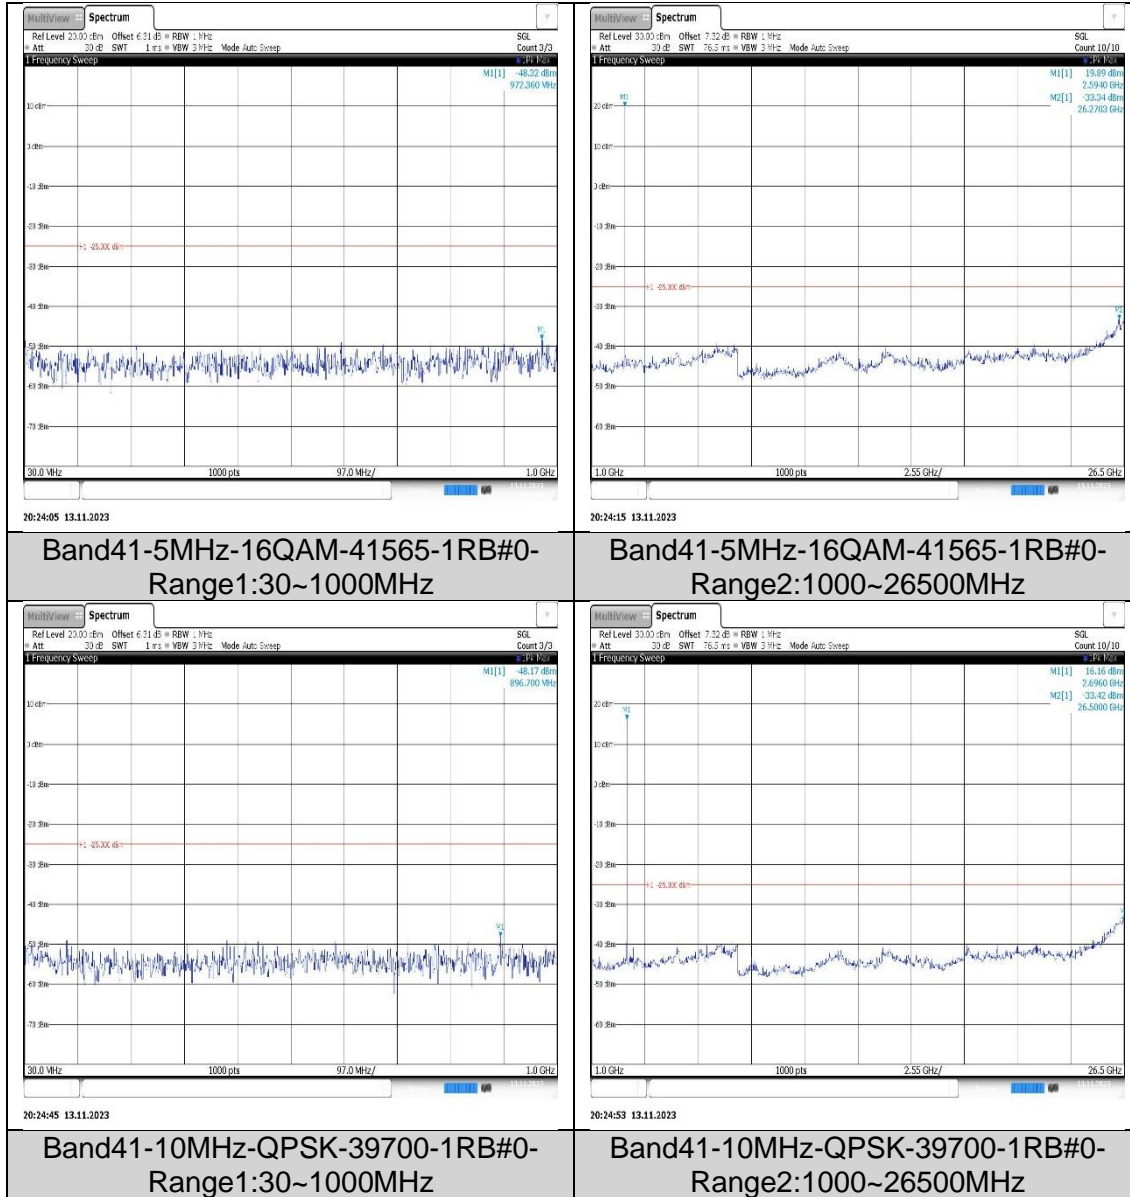

**Band41-5MHz-16QAM-39675-1RB#0-
Range1:30~1000MHz**

**Band41-5MHz-16QAM-39675-1RB#0-
Range2:1000~26500MHz**

**Band41-5MHz-16QAM-40620-1RB#0-
Range1:30~1000MHz**

**Band41-5MHz-16QAM-40620-1RB#0-
Range2:1000~26500MHz**