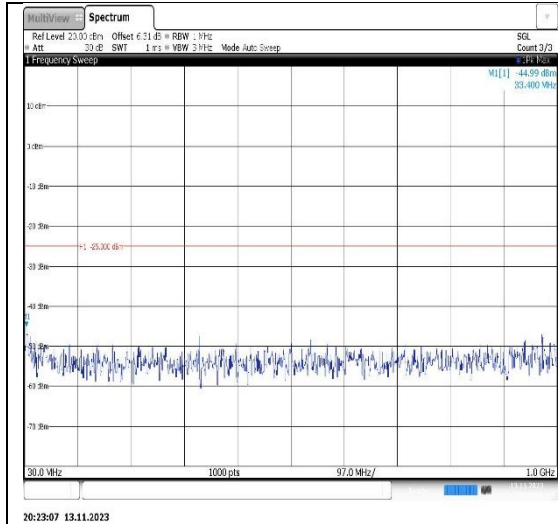

Band26(824-849)-15MHz-16QAM-26865-1RB#0-Range1:30~1000MHz

Band26(824-849)-15MHz-16QAM-26865-1RB#0-Range2:1000~10000MHz

Band26(824-849)-15MHz-16QAM-26915-1RB#0-Range1:30~1000MHz

Band26(824-849)-15MHz-16QAM-26915-1RB#0-Range2:1000~10000MHz