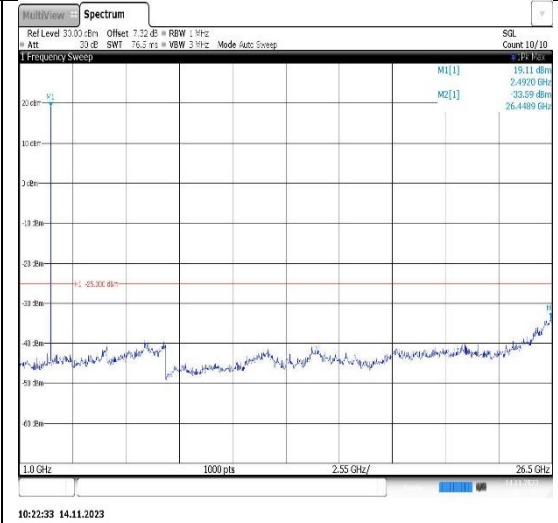

Band41-10MHz-16QAM-39700-1RB#0-Range1:30~1000MHz

Band41-10MHz-16QAM-39700-1RB#0-Range2:1000~26500MHz

Band41-10MHz-16QAM-40620-1RB#0-Range1:30~1000MHz

Band41-10MHz-16QAM-40620-1RB#0-Range2:1000~26500MHz

Band41-15MHz-QPSK-40620-1RB#0-
Range1:30~1000MHz

Band41-15MHz-QPSK-40620-1RB#0-
Range2:1000~26500MHz

Band41-15MHz-QPSK-41515-1RB#0-
Range1:30~1000MHz

Band41-15MHz-QPSK-41515-1RB#0-
Range2:1000~26500MHz

Band41-15MHz-16QAM-39725-1RB#0-Range1:30~1000MHz

Band41-15MHz-16QAM-39725-1RB#0-Range2:1000~26500MHz

Band41-15MHz-16QAM-40620-1RB#0-Range1:30~1000MHz

Band41-15MHz-16QAM-40620-1RB#0-Range2:1000~26500MHz

Band41-20MHz-16QAM-39750-1RB#0-Range1:30~1000MHz

Band41-20MHz-16QAM-39750-1RB#0-Range2:1000~26500MHz

Band41-20MHz-16QAM-40620-1RB#0-Range1:30~1000MHz