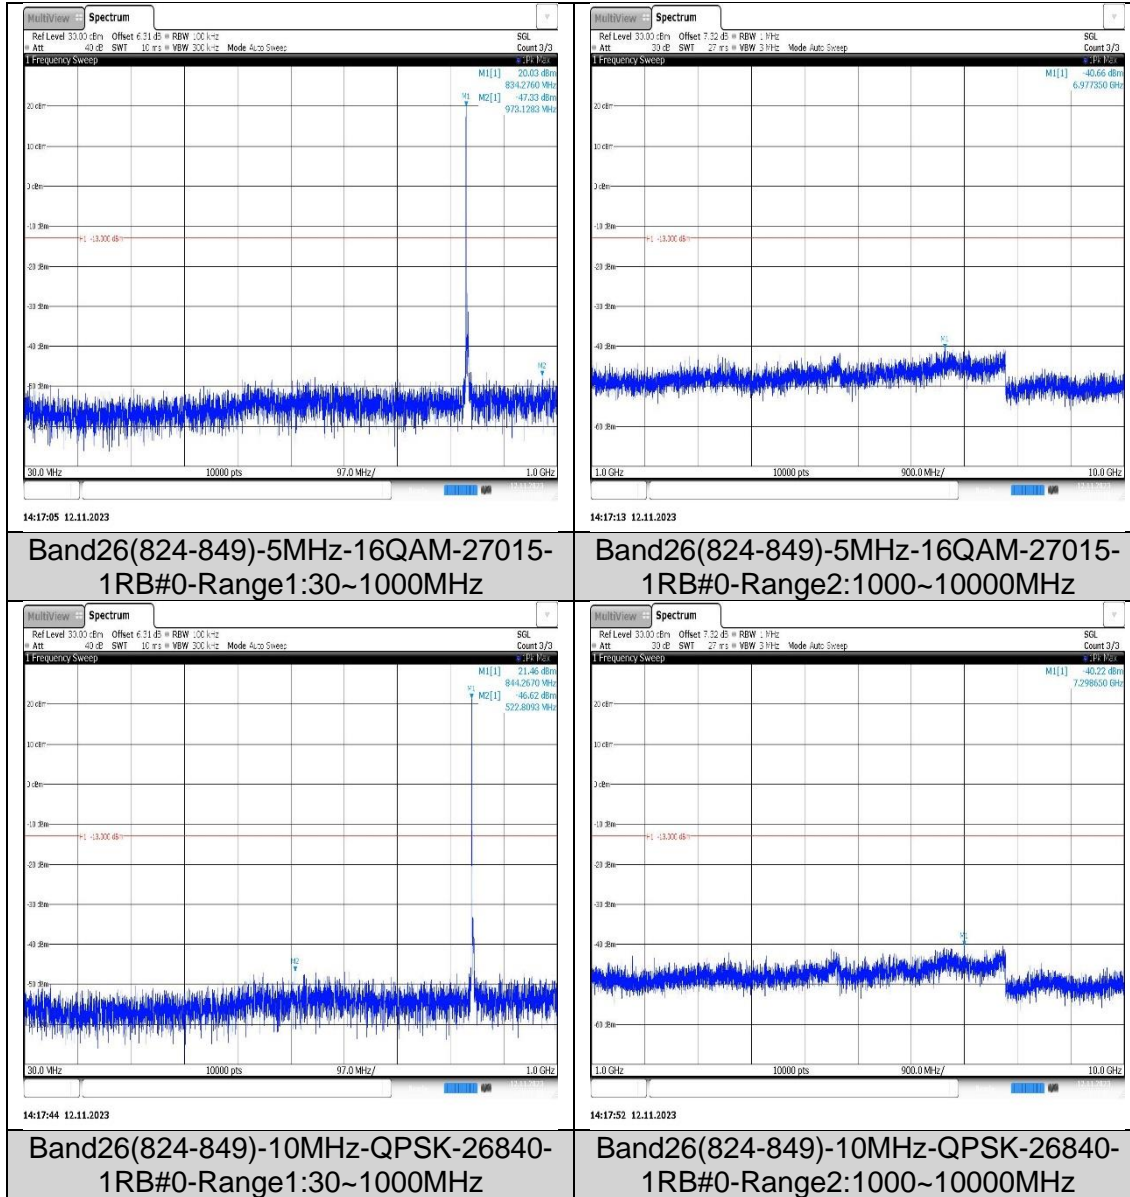

14:16:07 12.11.2023

Band26(824-849)-5MHz-QPSK-26915-1RB#0-Range1:30~1000MHz

14:16:15 12.11.2023

Band26(824-849)-5MHz-QPSK-26915-1RB#0-Range2:1000~10000MHz

14:16:46 12.11.2023

Band26(824-849)-5MHz-QPSK-27015-1RB#0-Range1:30~1000MHz

14:16:54 12.11.2023

Band26(824-849)-5MHz-QPSK-27015-1RB#0-Range2:1000~10000MHz

14:28:38 12.11.2023

Band26(824-849)-10MHz-16QAM-26840-1RB#0-Range1:30~1000MHz

14:28:46 12.11.2023

Band26(824-849)-10MHz-16QAM-26840-1RB#0-Range2:1000~10000MHz