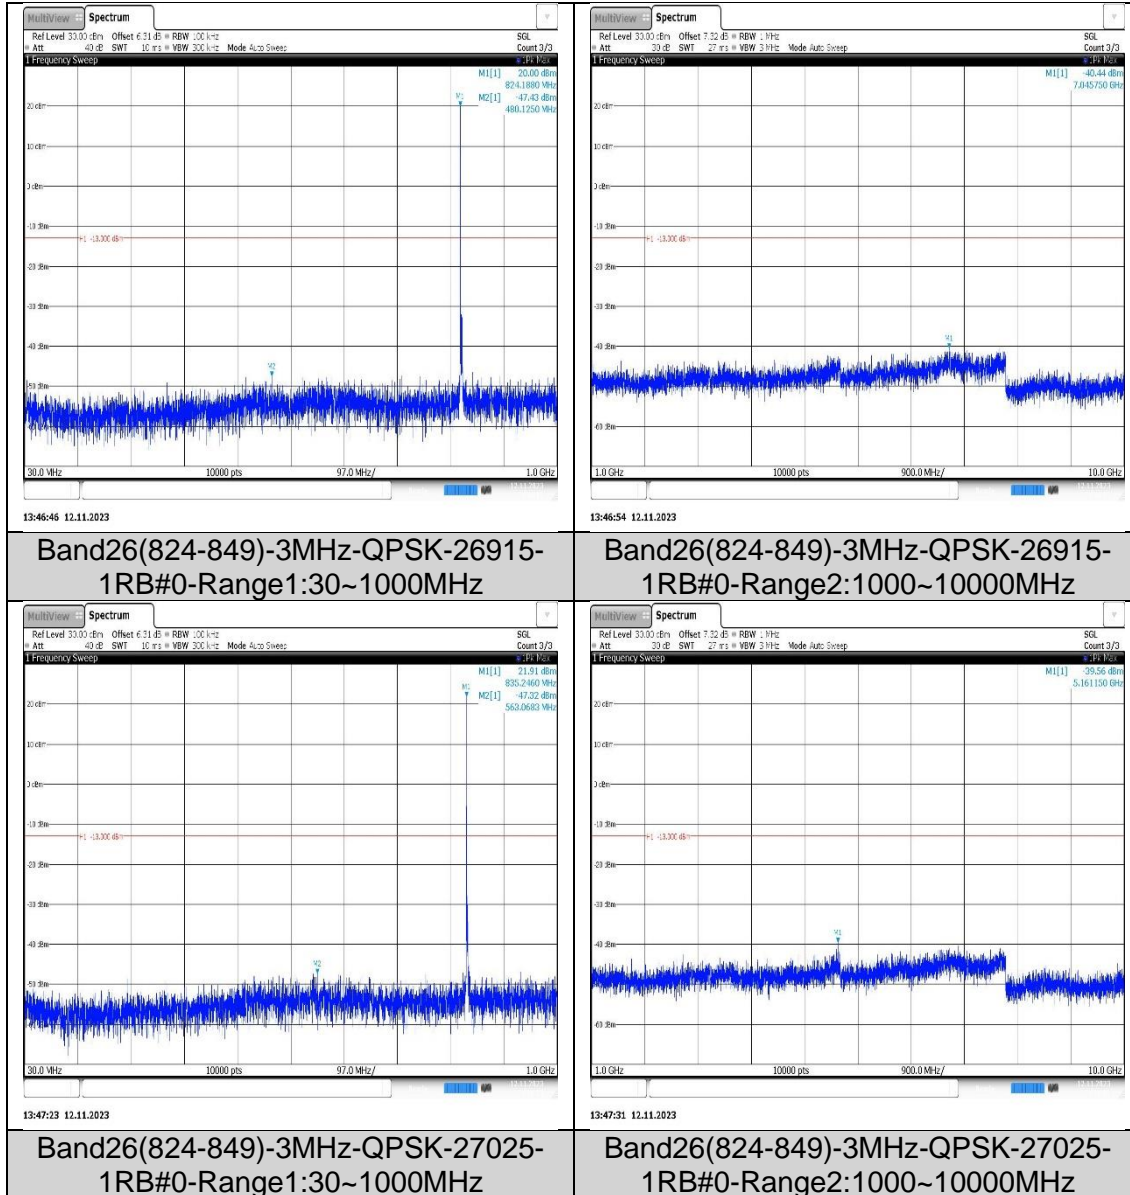

Band26(824-849)-1.4MHz-16QAM-27033-1RB#0-Range1:30~1000MHz

Band26(824-849)-1.4MHz-16QAM-27033-1RB#0-Range2:1000~10000MHz

Band26(824-849)-3MHz-QPSK-26805-1RB#0-Range1:30~1000MHz

Band26(824-849)-3MHz-QPSK-26805-1RB#0-Range2:1000~10000MHz

14:16:07 12.11.2023

Band26(824-849)-5MHz-QPSK-26915-1RB#0-Range1:30~1000MHz

14:16:15 12.11.2023

Band26(824-849)-5MHz-QPSK-26915-1RB#0-Range2:1000~10000MHz

14:16:46 12.11.2023

Band26(824-849)-5MHz-QPSK-27015-1RB#0-Range1:30~1000MHz