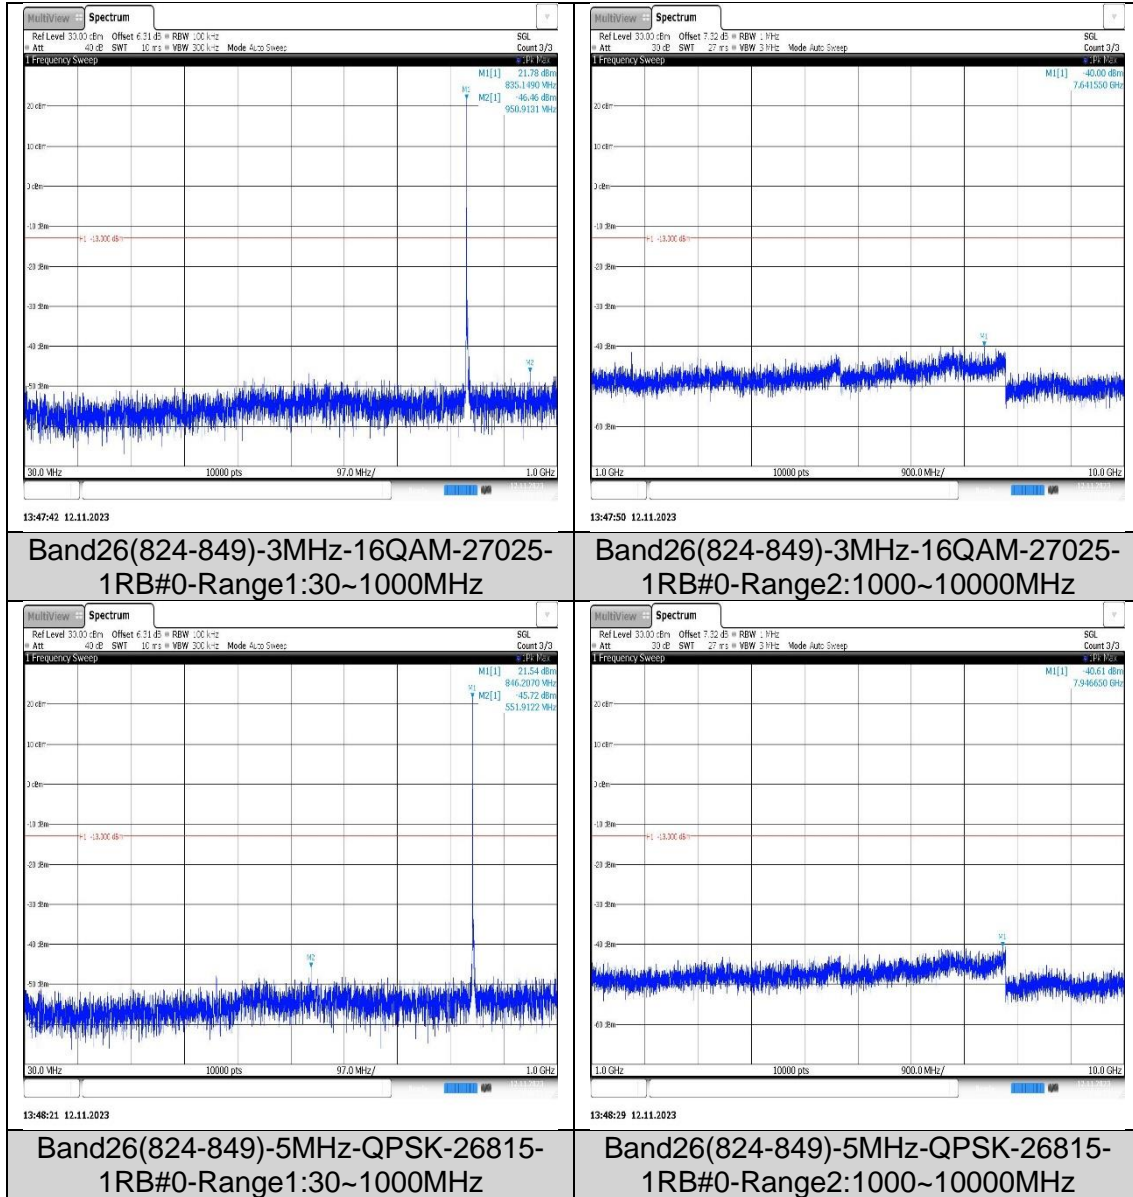

Band26(824-849)-1.4MHz-16QAM-27033-1RB#0-Range1:30~1000MHz

Band26(824-849)-1.4MHz-16QAM-27033-1RB#0-Range2:1000~10000MHz

Band26(824-849)-3MHz-QPSK-26805-1RB#0-Range1:30~1000MHz

Band26(824-849)-3MHz-QPSK-26805-1RB#0-Range2:1000~10000MHz