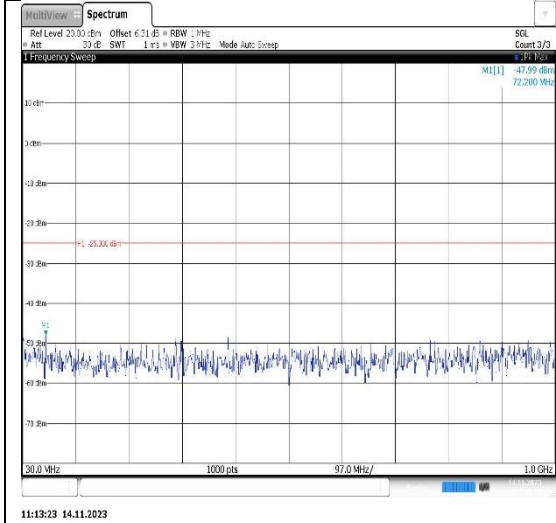

Band41-15MHz-16QAM-40620-1RB#0-Range1:30~1000MHz

Band41-15MHz-16QAM-40620-1RB#0-Range2:1000~26500MHz

Band41-20MHz-16QAM-39750-1RB#0-Range1:30~1000MHz

Band41-20MHz-16QAM-39750-1RB#0-Range2:1000~26500MHz

Band41-20MHz-16QAM-40620-1RB#0-Range1:30~1000MHz