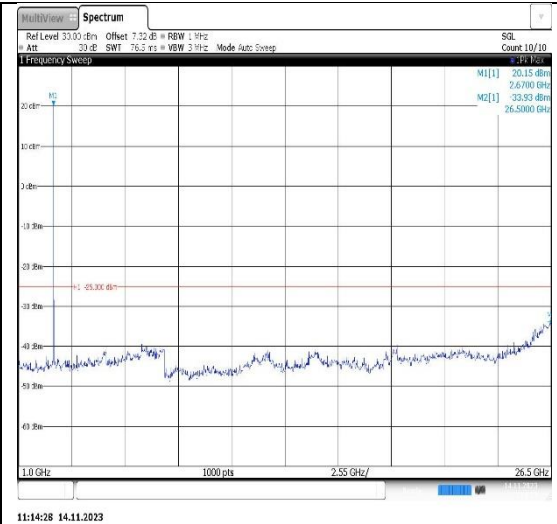

Band41-15MHz-16QAM-40620-1RB#0-Range1:30~1000MHz

Band41-15MHz-16QAM-40620-1RB#0-Range2:1000~26500MHz

Band41-20MHz-16QAM-39750-1RB#0-Range1:30~1000MHz

Band41-20MHz-16QAM-39750-1RB#0-Range2:1000~26500MHz

Band41-20MHz-16QAM-40620-1RB#0-Range1:30~1000MHz

Band41-20MHz-16QAM-40620-1RB#0-Range2:1000~26500MHz