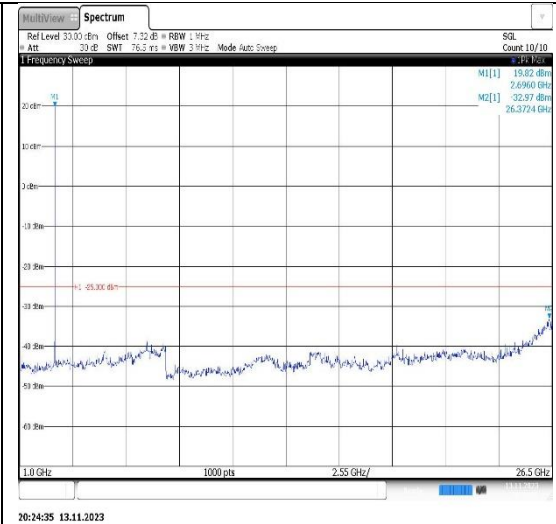

Band26(824-849)-15MHz-16QAM-26865-1RB#0-Range1:30~1000MHz

Band26(824-849)-15MHz-16QAM-26865-1RB#0-Range2:1000~10000MHz

Band26(824-849)-15MHz-16QAM-26915-1RB#0-Range1:30~1000MHz

Band26(824-849)-15MHz-16QAM-26915-1RB#0-Range2:1000~10000MHz

**Band41-5MHz-QPSK-40620-1RB#0-
Range1:30~1000MHz**

**Band41-5MHz-QPSK-40620-1RB#0-
Range2:1000~26500MHz**

**Band41-5MHz-QPSK-41565-1RB#0-
Range1:30~1000MHz**

**Band41-5MHz-QPSK-41565-1RB#0-
Range2:1000~26500MHz**

**Band41-5MHz-16QAM-39675-1RB#0-
Range1:30~1000MHz**

**Band41-5MHz-16QAM-39675-1RB#0-
Range2:1000~26500MHz**

**Band41-5MHz-16QAM-40620-1RB#0-
Range1:30~1000MHz**

**Band41-5MHz-16QAM-40620-1RB#0-
Range2:1000~26500MHz**