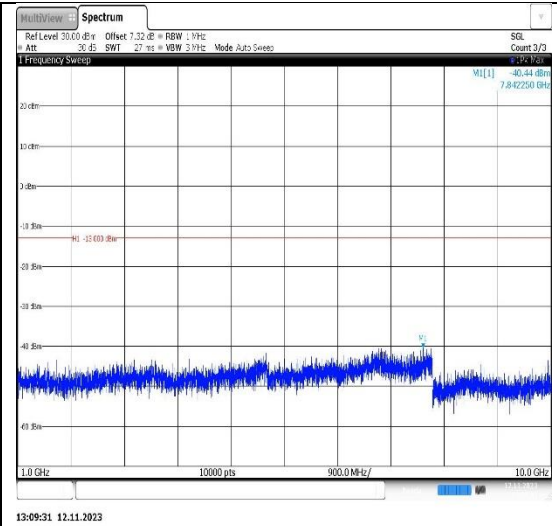

Band26(824-849)-1.4MHz-QPSK-26915-1RB#0-Range1:30~1000MHz

Band26(824-849)-1.4MHz-QPSK-26915-1RB#0-Range2:1000~10000MHz

Band26(824-849)-1.4MHz-QPSK-27033-1RB#0-Range1:30~1000MHz

Band26(824-849)-1.4MHz-QPSK-27033-1RB#0-Range2:1000~10000MHz

Band26(824-849)-1.4MHz-16QAM-26797-1RB#0-Range1:30~1000MHz

Band26(824-849)-1.4MHz-16QAM-26797-1RB#0-Range2:1000~10000MHz

Band26(824-849)-1.4MHz-16QAM-26915-1RB#0-Range1:30~1000MHz

Band26(824-849)-1.4MHz-16QAM-26915-1RB#0-Range2:1000~10000MHz