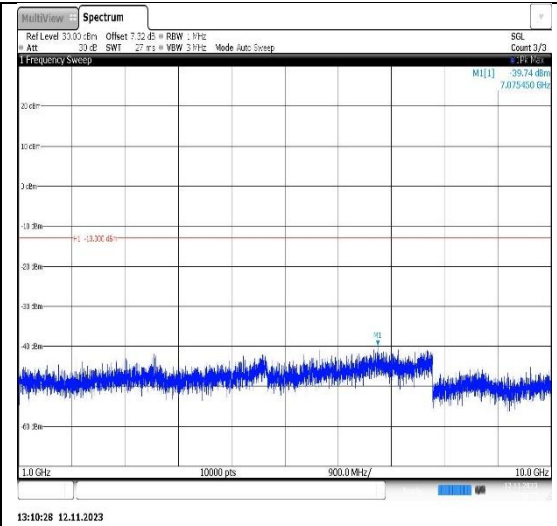

Band26(824-849)-1.4MHz-16QAM-26797-1RB#0-Range1:30~1000MHz

Band26(824-849)-1.4MHz-16QAM-26797-1RB#0-Range2:1000~10000MHz

Band26(824-849)-1.4MHz-16QAM-26915-1RB#0-Range1:30~1000MHz

Band26(824-849)-1.4MHz-16QAM-26915-1RB#0-Range2:1000~10000MHz

Band26(824-849)-1.4MHz-16QAM-27033-1RB#0-Range1:30~1000MHz

Band26(824-849)-1.4MHz-16QAM-27033-1RB#0-Range2:1000~10000MHz

Band26(824-849)-3MHz-QPSK-26805-1RB#0-Range1:30~1000MHz

Band26(824-849)-3MHz-QPSK-26805-1RB#0-Range2:1000~10000MHz