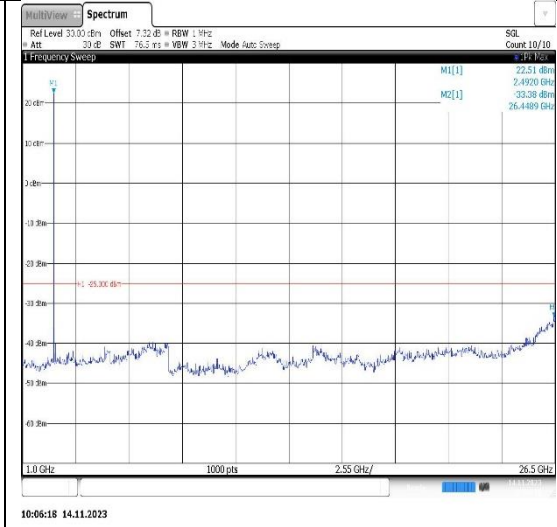

**Band41-5MHz-QPSK-40620-1RB#0-
Range1:30~1000MHz**

**Band41-5MHz-QPSK-40620-1RB#0-
Range2:1000~26500MHz**

**Band41-5MHz-QPSK-41565-1RB#0-
Range1:30~1000MHz**

**Band41-5MHz-QPSK-41565-1RB#0-
Range2:1000~26500MHz**

**Band41-5MHz-16QAM-39675-1RB#0-
Range1:30~1000MHz**

**Band41-5MHz-16QAM-39675-1RB#0-
Range2:1000~26500MHz**

**Band41-5MHz-16QAM-40620-1RB#0-
Range1:30~1000MHz**

**Band41-5MHz-16QAM-40620-1RB#0-
Range2:1000~26500MHz**

Band41-10MHz-16QAM-39700-1RB#0-Range1:30~1000MHz

Band41-10MHz-16QAM-39700-1RB#0-Range2:1000~26500MHz

Band41-10MHz-16QAM-40620-1RB#0-Range1:30~1000MHz

Band41-10MHz-16QAM-40620-1RB#0-Range2:1000~26500MHz

Band41-15MHz-QPSK-40620-1RB#0-
Range1:30~1000MHz