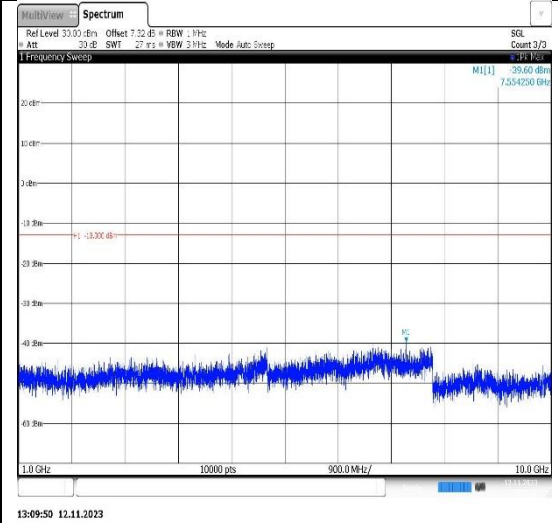

Band26(824-849)-1.4MHz-QPSK-26915-1RB#0-Range1:30~1000MHz

Band26(824-849)-1.4MHz-QPSK-26915-1RB#0-Range2:1000~10000MHz

Band26(824-849)-1.4MHz-QPSK-27033-1RB#0-Range1:30~1000MHz

Band26(824-849)-1.4MHz-QPSK-27033-1RB#0-Range2:1000~10000MHz

Band26(824-849)-1.4MHz-16QAM-26797-1RB#0-Range1:30~1000MHz

Band26(824-849)-1.4MHz-16QAM-26797-1RB#0-Range2:1000~10000MHz

Band26(824-849)-1.4MHz-16QAM-26915-1RB#0-Range1:30~1000MHz

Band26(824-849)-1.4MHz-16QAM-26915-1RB#0-Range2:1000~10000MHz