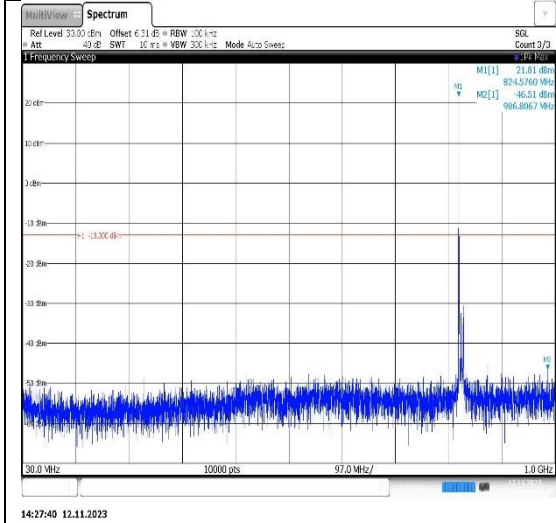

14:16:54 12.11.2023

Band26(824-849)-5MHz-QPSK-27015-1RB#0-Range2:1000~10000MHz

14:28:38 12.11.2023

Band26(824-849)-10MHz-16QAM-26840-1RB#0-Range1:30~1000MHz

14:28:46 12.11.2023

Band26(824-849)-10MHz-16QAM-26840-1RB#0-Range2:1000~10000MHz