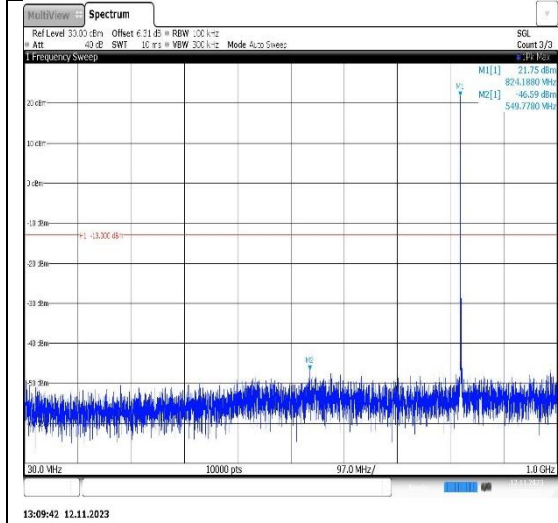

Band26(824-849)-1.4MHz-QPSK-26915-1RB#0-Range1:30~1000MHz

Band26(824-849)-1.4MHz-QPSK-26915-1RB#0-Range2:1000~10000MHz

Band26(824-849)-1.4MHz-QPSK-27033-1RB#0-Range1:30~1000MHz

Band26(824-849)-1.4MHz-QPSK-27033-1RB#0-Range2:1000~10000MHz

Band26(824-849)-1.4MHz-16QAM-26797-1RB#0-Range1:30~1000MHz

Band26(824-849)-1.4MHz-16QAM-26797-1RB#0-Range2:1000~10000MHz

Band26(824-849)-1.4MHz-16QAM-26915-1RB#0-Range1:30~1000MHz

Band26(824-849)-1.4MHz-16QAM-26915-1RB#0-Range2:1000~10000MHz