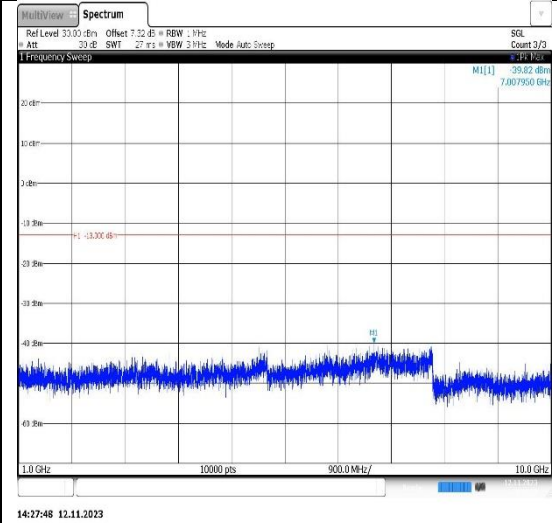

Band26(824-849)-10MHz-16QAM-26840-1RB#0-Range2:1000~10000MHz

14:27:48 12.11.2023