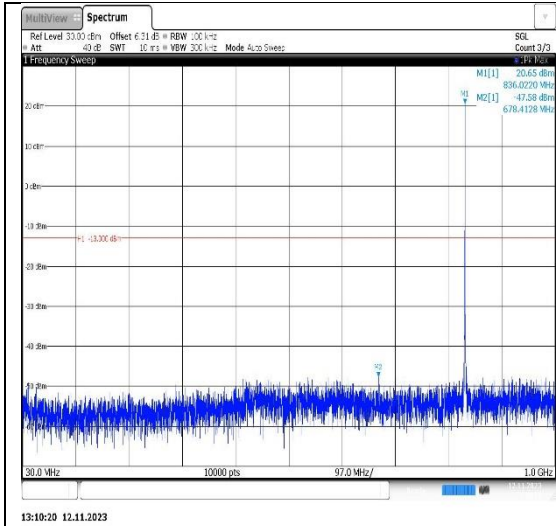

Band26(824-849)-1.4MHz-16QAM-26797-1RB#0-Range1:30~1000MHz

Band26(824-849)-1.4MHz-16QAM-26797-1RB#0-Range2:1000~10000MHz

Band26(824-849)-1.4MHz-16QAM-26915-1RB#0-Range1:30~1000MHz

Band26(824-849)-1.4MHz-16QAM-26915-1RB#0-Range2:1000~10000MHz