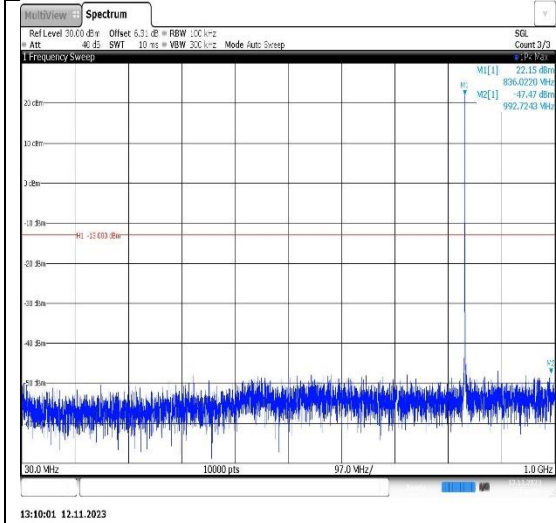

Band26(824-849)-1.4MHz-QPSK-26915-1RB#0-Range1:30~1000MHz

Band26(824-849)-1.4MHz-QPSK-26915-1RB#0-Range2:1000~10000MHz

Band26(824-849)-1.4MHz-QPSK-27033-1RB#0-Range1:30~1000MHz

Band26(824-849)-1.4MHz-QPSK-27033-1RB#0-Range2:1000~10000MHz

Band26(824-849)-1.4MHz-16QAM-26797-1RB#0-Range1:30~1000MHz

Band26(824-849)-1.4MHz-16QAM-26797-1RB#0-Range2:1000~10000MHz

Band26(824-849)-1.4MHz-16QAM-26915-1RB#0-Range1:30~1000MHz

Band26(824-849)-1.4MHz-16QAM-26915-1RB#0-Range2:1000~10000MHz