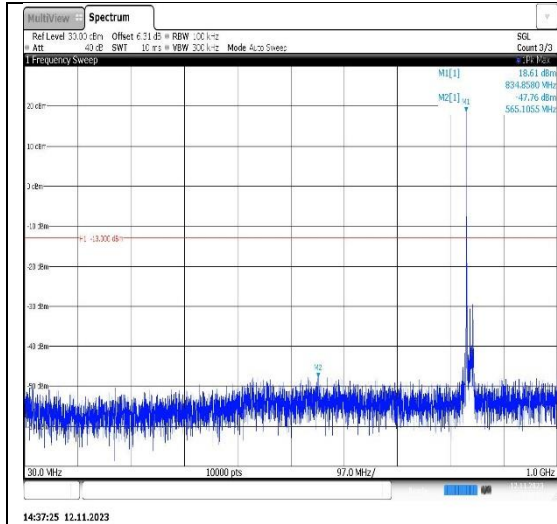

14:28:26 12.11.2023

Band26(824-849)-10MHz-16QAM-26990-1RB#0-Range2:1000~10000MHz

14:28:57 12.11.2023

Band26(824-849)-15MHz-QPSK-26865-1RB#0-Range1:30~1000MHz

14:29:05 12.11.2023

Band26(824-849)-15MHz-QPSK-26865-1RB#0-Range2:1000~10000MHz