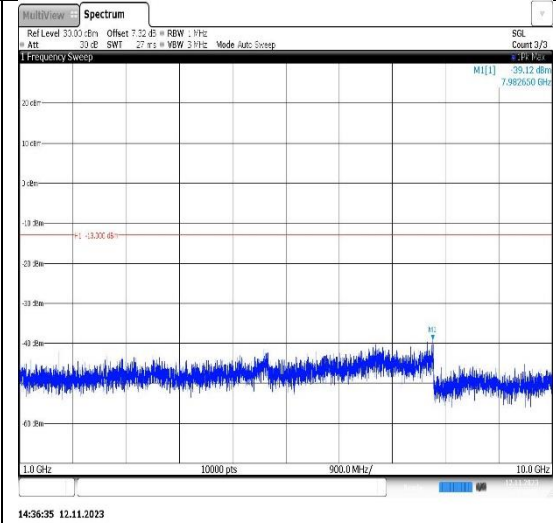

Band26(824-849)-15MHz-16QAM-26865-1RB#0-Range2:1000~10000MHz