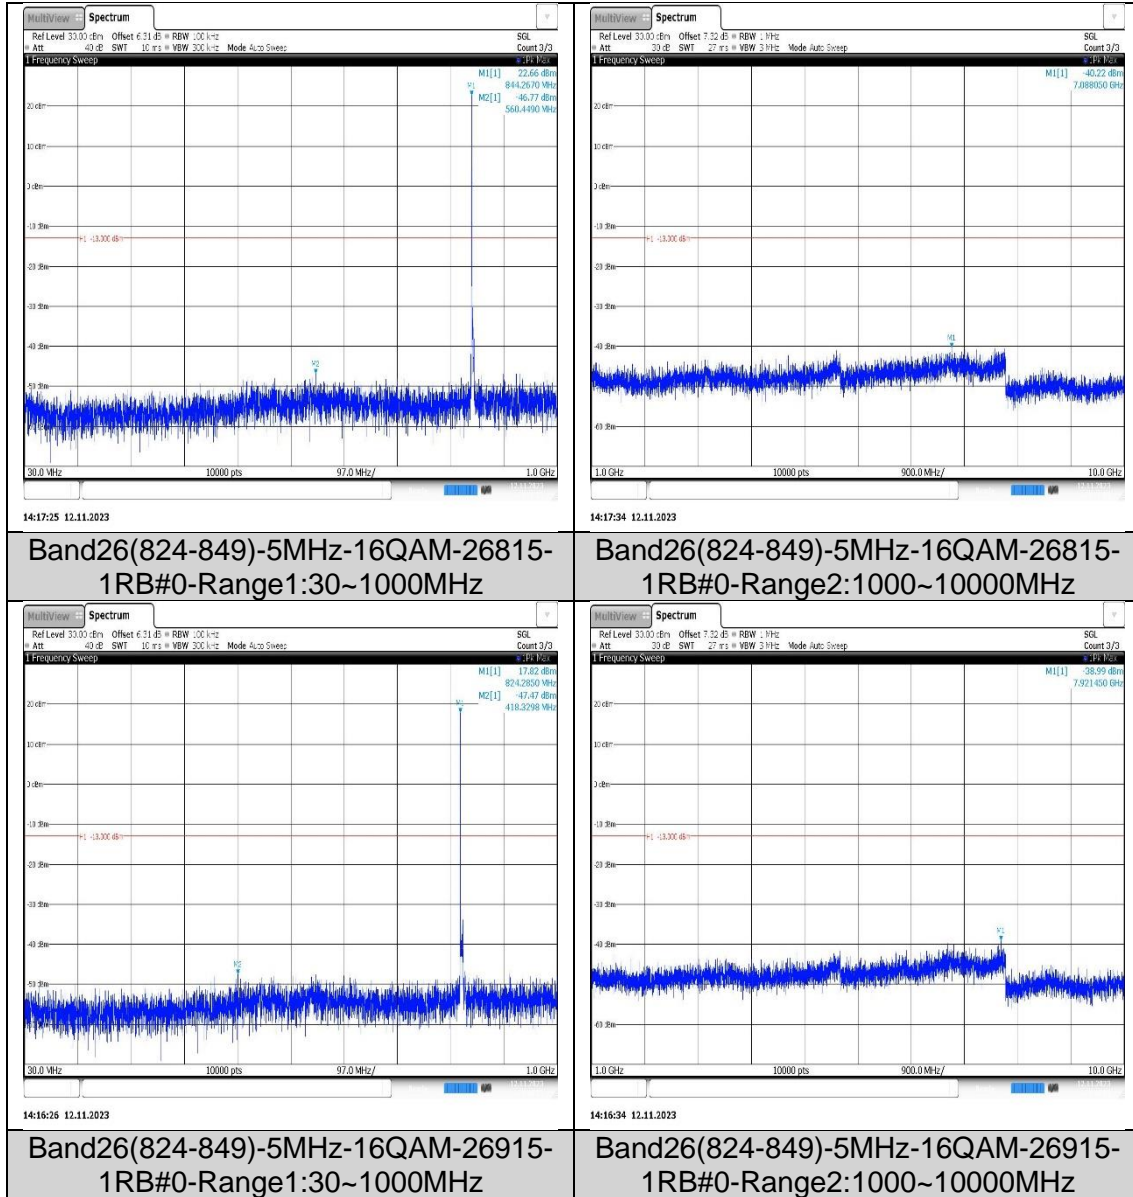

14:16:07 12.11.2023

Band26(824-849)-5MHz-QPSK-26915-1RB#0-Range1:30~1000MHz

14:16:15 12.11.2023

Band26(824-849)-5MHz-QPSK-26915-1RB#0-Range2:1000~10000MHz

14:16:46 12.11.2023

Band26(824-849)-5MHz-QPSK-27015-1RB#0-Range1:30~1000MHz

14:16:54 12.11.2023

Band26(824-849)-5MHz-QPSK-27015-1RB#0-Range2:1000~10000MHz

14:28:38 12.11.2023

Band26(824-849)-10MHz-16QAM-26840-1RB#0-Range1:30~1000MHz

14:28:46 12.11.2023

Band26(824-849)-10MHz-16QAM-26840-1RB#0-Range2:1000~10000MHz