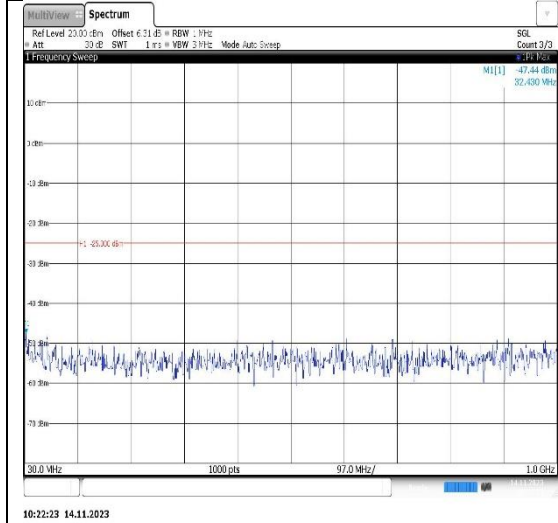

Band41-15MHz-QPSK-40620-1RB#0-
Range2:1000~26500MHz

Band41-15MHz-QPSK-41515-1RB#0-
Range1:30~1000MHz

Band41-15MHz-QPSK-41515-1RB#0-
Range2:1000~26500MHz

Band41-15MHz-16QAM-39725-1RB#0-Range1:30~1000MHz

Band41-15MHz-16QAM-39725-1RB#0-Range2:1000~26500MHz