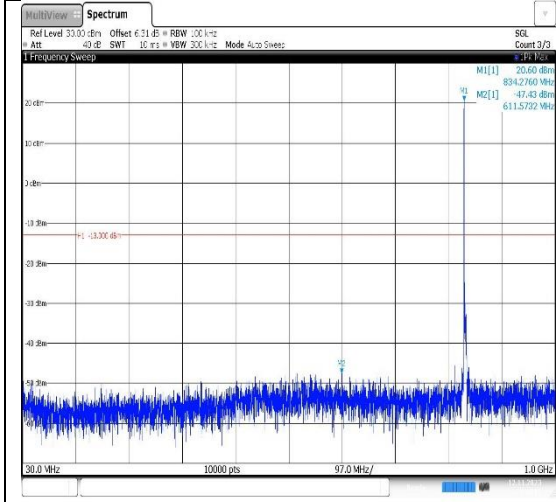

Band26(824-849)-5MHz-QPSK-26915-1RB#0-Range1:30~1000MHz

14:16:46 12.11.2023

Band26(824-849)-5MHz-QPSK-27015-1RB#0-Range1:30~1000MHz