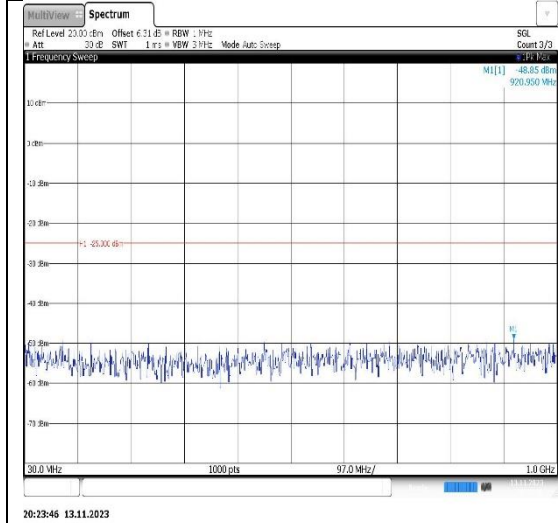

**Band41-5MHz-QPSK-40620-1RB#0-
Range1:30~1000MHz**