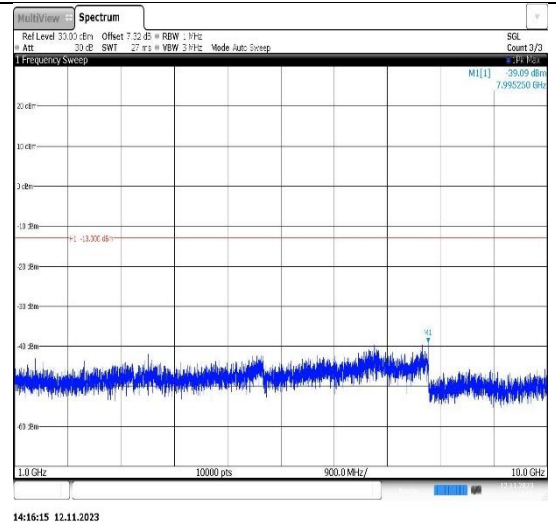

14:16:15 12.11.2023