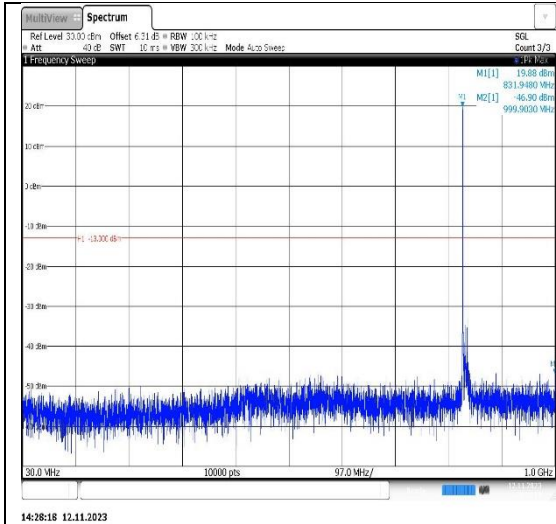

14:28:18 12.11.2023