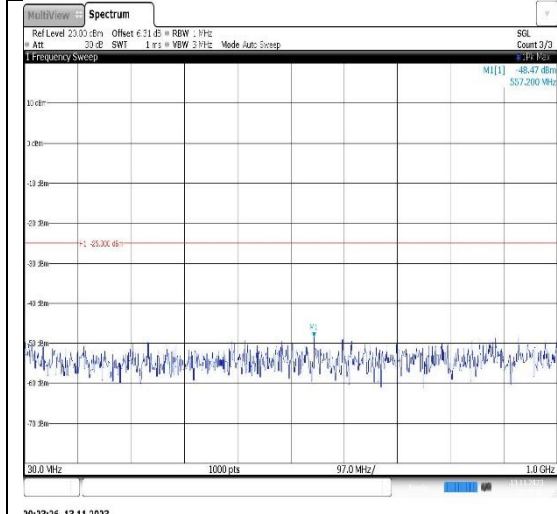

**Band41-5MHz-16QAM-39675-1RB#0-
Range1:30~1000MHz**