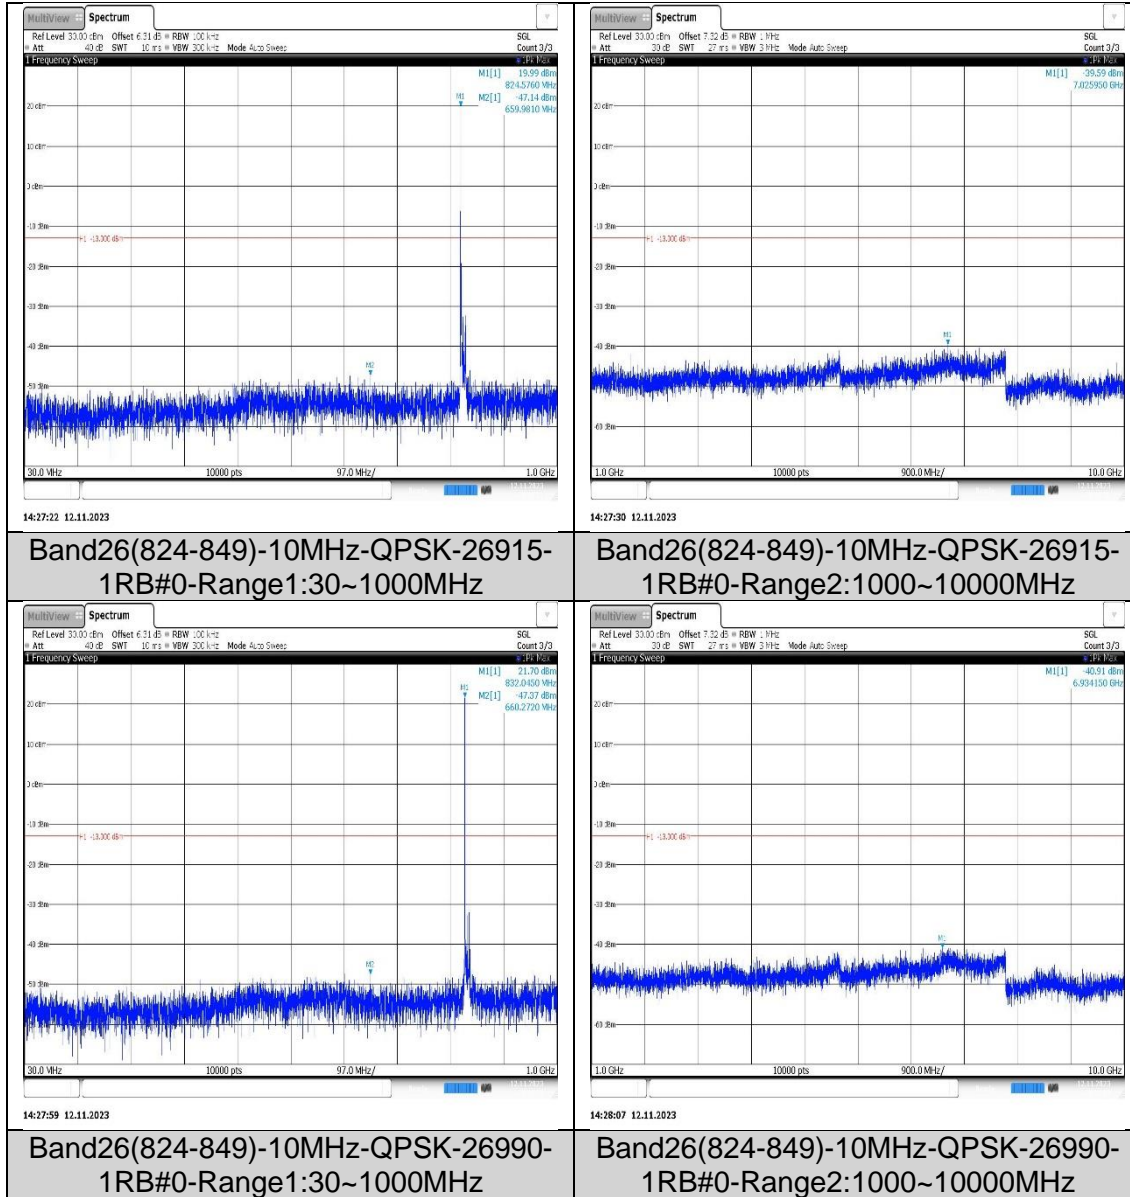

14:16:07 12.11.2023

Band26(824-849)-5MHz-QPSK-26915-1RB#0-Range1:30~1000MHz

14:16:15 12.11.2023

Band26(824-849)-5MHz-QPSK-26915-1RB#0-Range2:1000~10000MHz

14:16:46 12.11.2023

Band26(824-849)-5MHz-QPSK-27015-1RB#0-Range1:30~1000MHz

14:16:54 12.11.2023

Band26(824-849)-5MHz-QPSK-27015-1RB#0-Range2:1000~10000MHz

14:28:38 12.11.2023

Band26(824-849)-10MHz-16QAM-26840-1RB#0-Range1:30~1000MHz

14:28:46 12.11.2023

Band26(824-849)-10MHz-16QAM-26840-1RB#0-Range2:1000~10000MHz