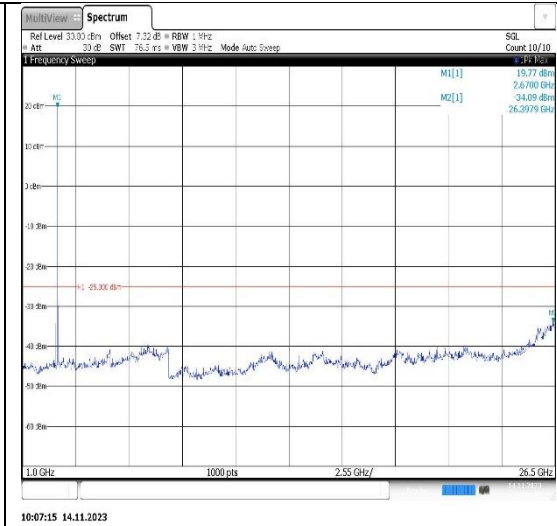

**Band41-5MHz-QPSK-40620-1RB#0-
Range1:30~1000MHz**

**Band41-5MHz-QPSK-40620-1RB#0-
Range2:1000~26500MHz**

**Band41-5MHz-QPSK-41565-1RB#0-
Range1:30~1000MHz**

**Band41-5MHz-QPSK-41565-1RB#0-
Range2:1000~26500MHz**

**Band41-5MHz-16QAM-39675-1RB#0-
Range1:30~1000MHz**

**Band41-5MHz-16QAM-39675-1RB#0-
Range2:1000~26500MHz**

**Band41-5MHz-16QAM-40620-1RB#0-
Range1:30~1000MHz**

**Band41-5MHz-16QAM-40620-1RB#0-
Range2:1000~26500MHz**

Band41-10MHz-16QAM-39700-1RB#0-Range1:30~1000MHz

Band41-10MHz-16QAM-39700-1RB#0-Range2:1000~26500MHz

Band41-10MHz-16QAM-40620-1RB#0-Range1:30~1000MHz

Band41-10MHz-16QAM-40620-1RB#0-Range2:1000~26500MHz

Band41-15MHz-QPSK-40620-1RB#0-
Range1:30~1000MHz