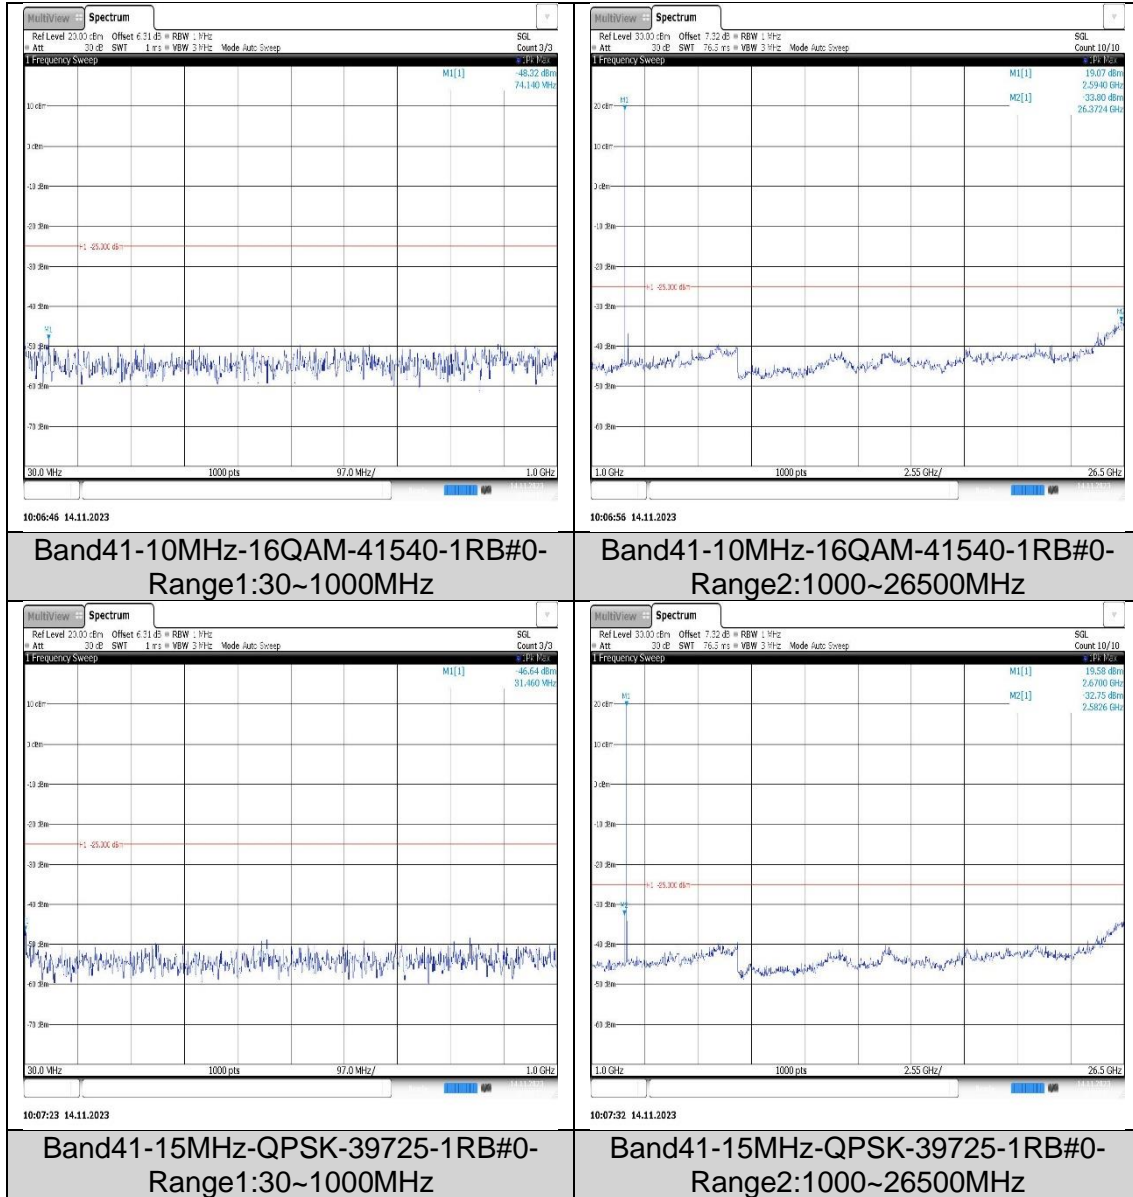

Band41-10MHz-16QAM-39700-1RB#0-Range1:30~1000MHz

Band41-10MHz-16QAM-39700-1RB#0-Range2:1000~26500MHz

Band41-10MHz-16QAM-40620-1RB#0-Range1:30~1000MHz

Band41-10MHz-16QAM-40620-1RB#0-Range2:1000~26500MHz

Band41-15MHz-QPSK-40620-1RB#0-
Range1:30~1000MHz