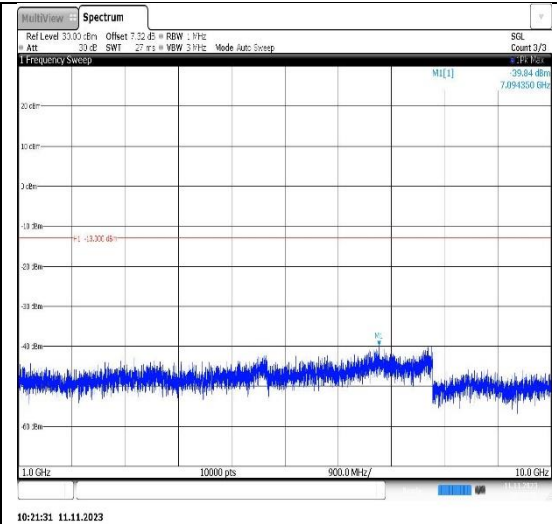

09:57:19 11.11.2023  
**Band12-1.4MHz-QPSK-23095-1RB#0-Range1:30~1000MHz**

09:57:28 11.11.2023  
**Band12-1.4MHz-QPSK-23095-1RB#0-Range2:1000~10000MHz**

09:57:59 11.11.2023  
**Band12-1.4MHz-QPSK-23173-1RB#0-Range1:30~1000MHz**

09:58:07 11.11.2023  
**Band12-1.4MHz-QPSK-23173-1RB#0-Range2:1000~10000MHz**

**Band12-3MHz-QPSK-23095-1RB#0-  
Range1:30~1000MHz**

**Band12-3MHz-QPSK-23095-1RB#0-  
Range2:1000~10000MHz**

**Band12-3MHz-QPSK-23165-1RB#0-  
Range1:30~1000MHz**