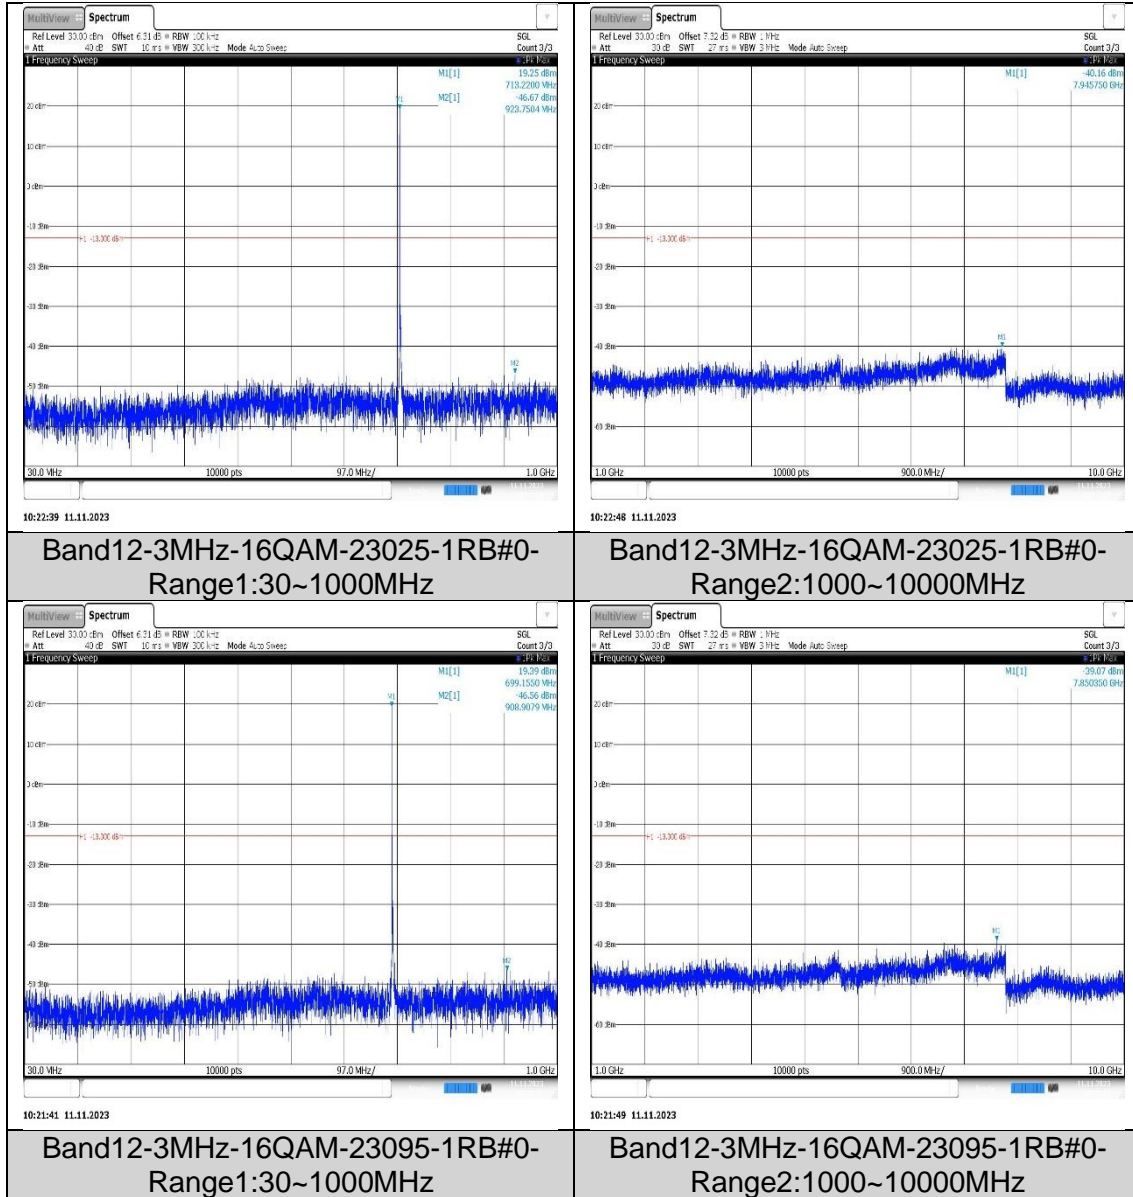

09:58:07 11.11.2023  
**Band12-1.4MHz-QPSK-23173-1RB#0-Range2:1000~10000MHz**

**Band12-3MHz-QPSK-23095-1RB#0-  
Range1:30~1000MHz**

**Band12-3MHz-QPSK-23095-1RB#0-  
Range2:1000~10000MHz**

**Band12-3MHz-QPSK-23165-1RB#0-  
Range1:30~1000MHz**

**Band12-3MHz-QPSK-23165-1RB#0-  
Range2:1000~10000MHz**

**Band12-5MHz-QPSK-23095-1RB#0-  
Range1:30~1000MHz**

**Band12-5MHz-QPSK-23095-1RB#0-  
Range2:1000~10000MHz**

**Band12-5MHz-QPSK-23155-1RB#0-  
Range1:30~1000MHz**