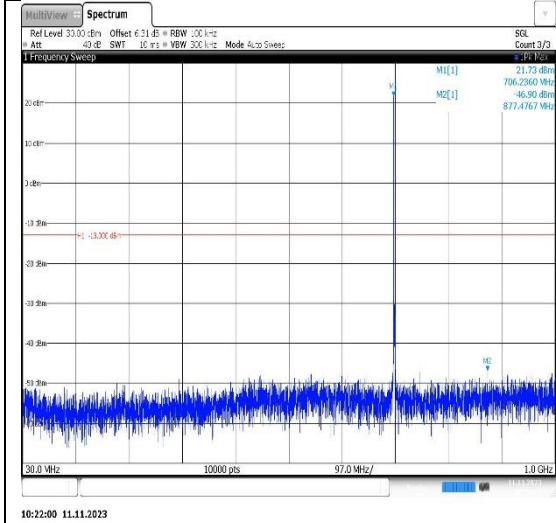

09:58:07 11.11.2023  
**Band12-1.4MHz-QPSK-23173-1RB#0-Range2:1000~10000MHz**

**Band12-3MHz-QPSK-23095-1RB#0-  
Range1:30~1000MHz**

**Band12-3MHz-QPSK-23095-1RB#0-  
Range2:1000~10000MHz**

**Band12-3MHz-QPSK-23165-1RB#0-  
Range1:30~1000MHz**