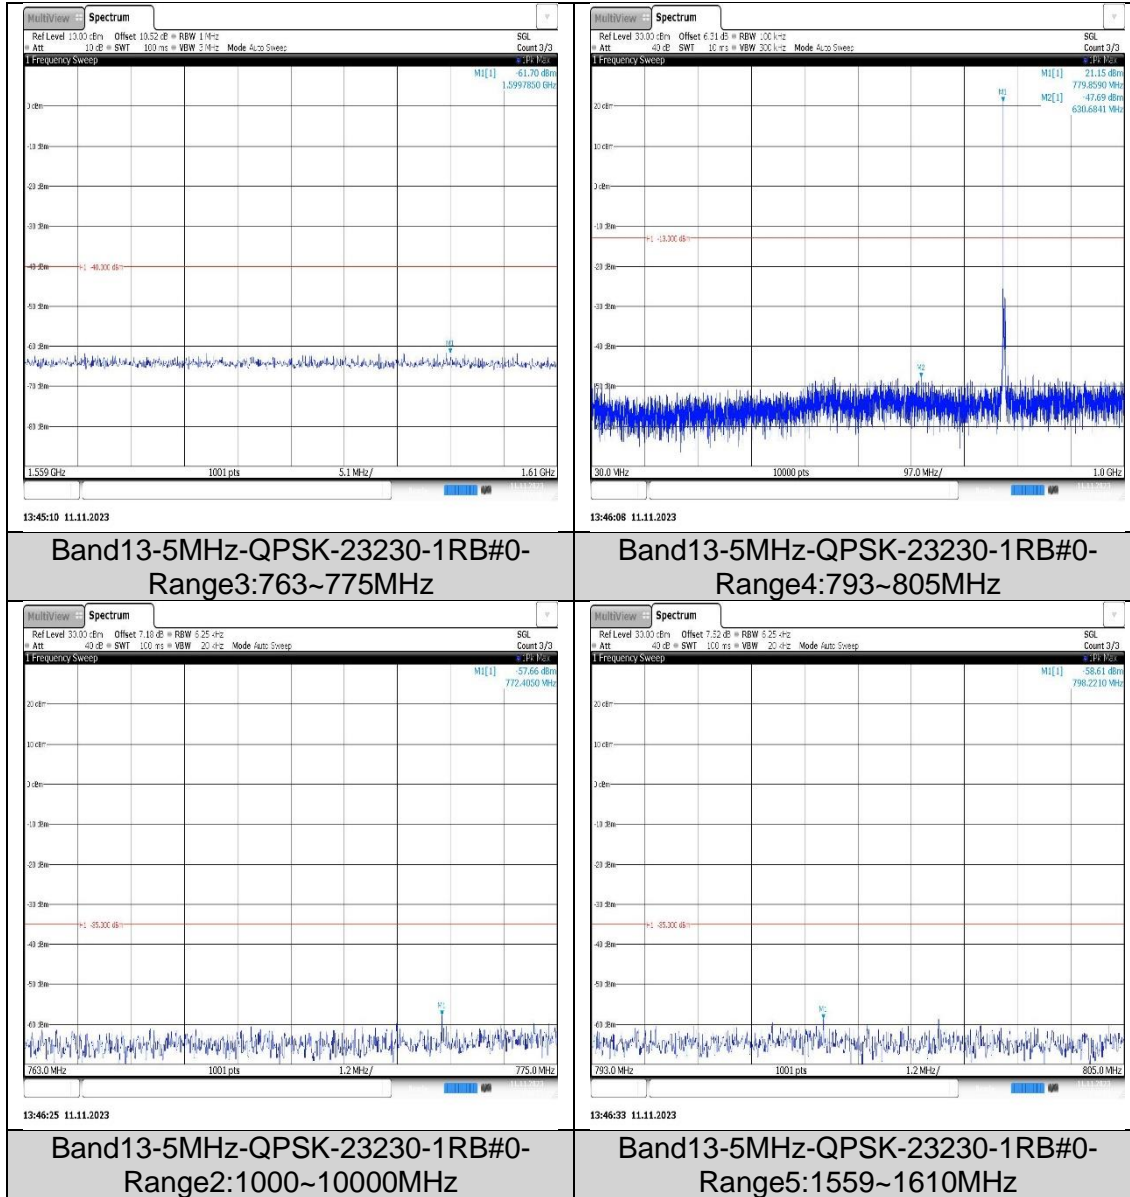

**Band12-3MHz-QPSK-23165-1RB#0-  
Range2:1000~10000MHz**

**Band12-5MHz-QPSK-23095-1RB#0-  
Range1:30~1000MHz**

**Band12-5MHz-QPSK-23095-1RB#0-  
Range2:1000~10000MHz**

**Band12-5MHz-QPSK-23155-1RB#0-  
Range1:30~1000MHz**

**Band12-5MHz-QPSK-23155-1RB#0-  
Range2:1000~10000MHz**

13:46:17 11.11.2023

**Band13-5MHz-QPSK-23255-1RB#0-Range1:30~1000MHz**

13:46:41 11.11.2023

**Band13-5MHz-QPSK-23255-1RB#0-Range3:763~775MHz**

13:47:36 11.11.2023

**Band13-5MHz-QPSK-23255-1RB#0-Range4:793~805MHz**

13:47:53 11.11.2023

**Band13-5MHz-QPSK-23255-1RB#0-Range2:1000~10000MHz**

14:48:42 11.11.2023

**Band25-1.4MHz-QPSK-26365-1RB#0-Range1:30~1000MHz**

14:48:51 11.11.2023