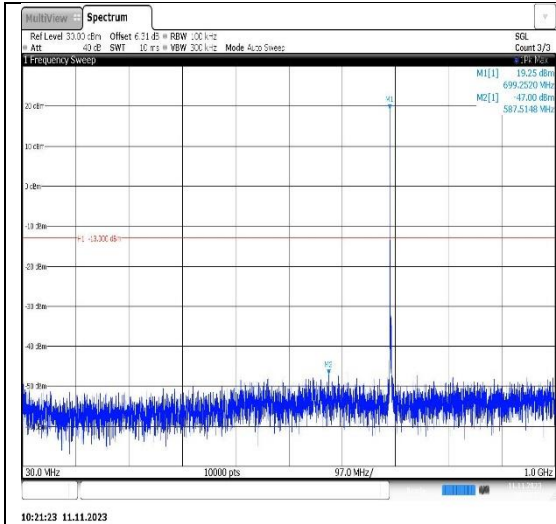

09:57:19 11.11.2023  
**Band12-1.4MHz-QPSK-23095-1RB#0-Range1:30~1000MHz**

09:57:28 11.11.2023  
**Band12-1.4MHz-QPSK-23095-1RB#0-Range2:1000~10000MHz**

09:57:59 11.11.2023  
**Band12-1.4MHz-QPSK-23173-1RB#0-Range1:30~1000MHz**

09:58:07 11.11.2023  
**Band12-1.4MHz-QPSK-23173-1RB#0-Range2:1000~10000MHz**

**Band12-3MHz-QPSK-23095-1RB#0-  
Range1:30~1000MHz**

**Band12-3MHz-QPSK-23095-1RB#0-  
Range2:1000~10000MHz**

**Band12-3MHz-QPSK-23165-1RB#0-  
Range1:30~1000MHz**