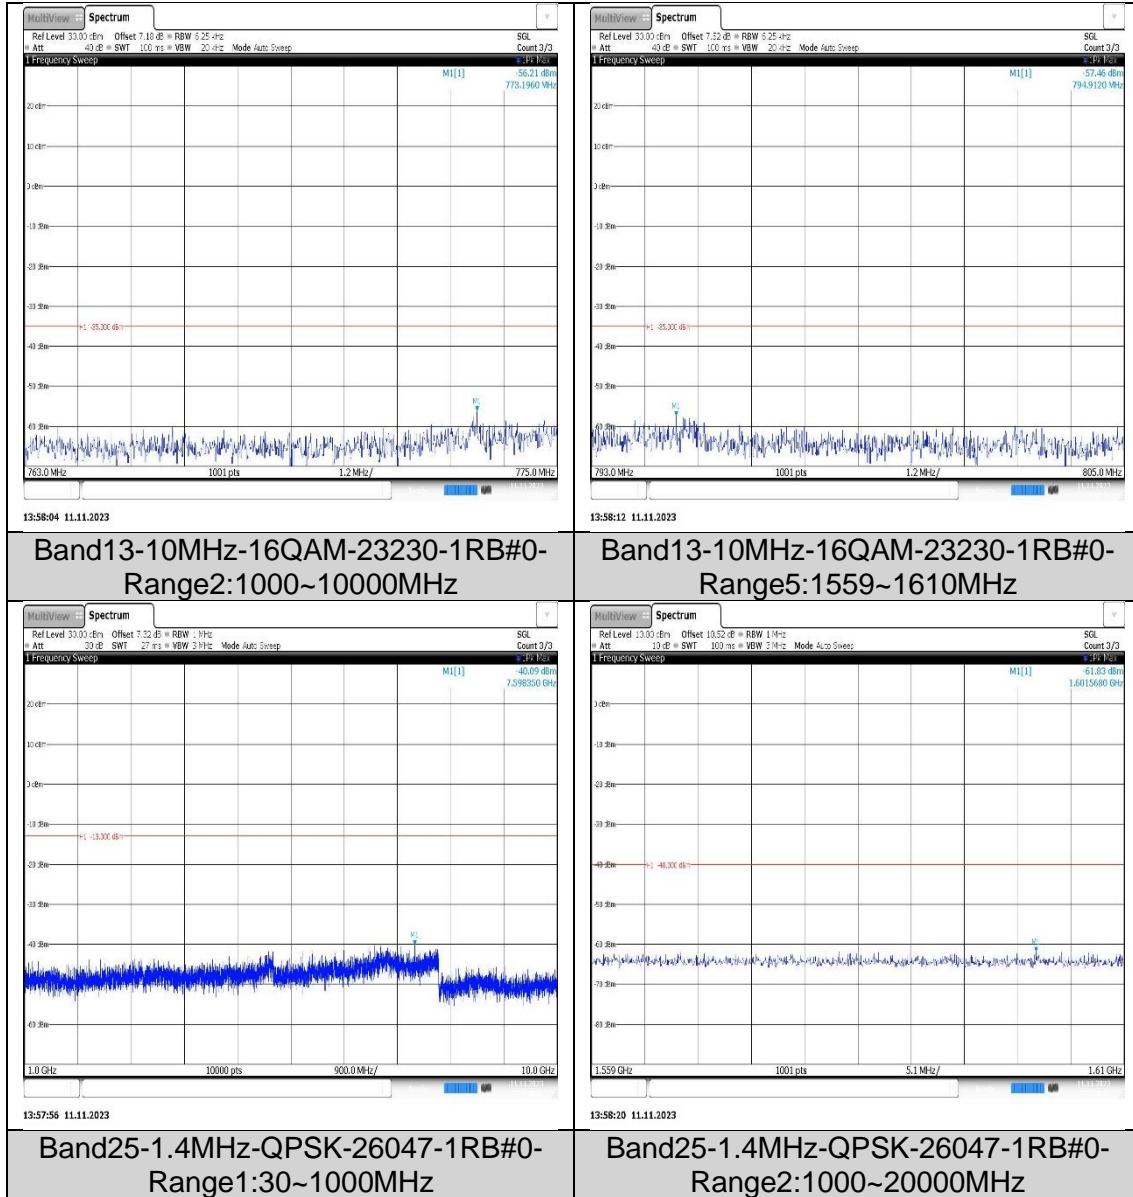

**Band13-5MHz-QPSK-23255-1RB#0-Range4:793~805MHz**

13:47:53 11.11.2023

**Band13-5MHz-QPSK-23255-1RB#0-Range2:1000~10000MHz**

14:48:42 11.11.2023

**Band25-1.4MHz-QPSK-26365-1RB#0-Range1:30~1000MHz**

14:48:51 11.11.2023