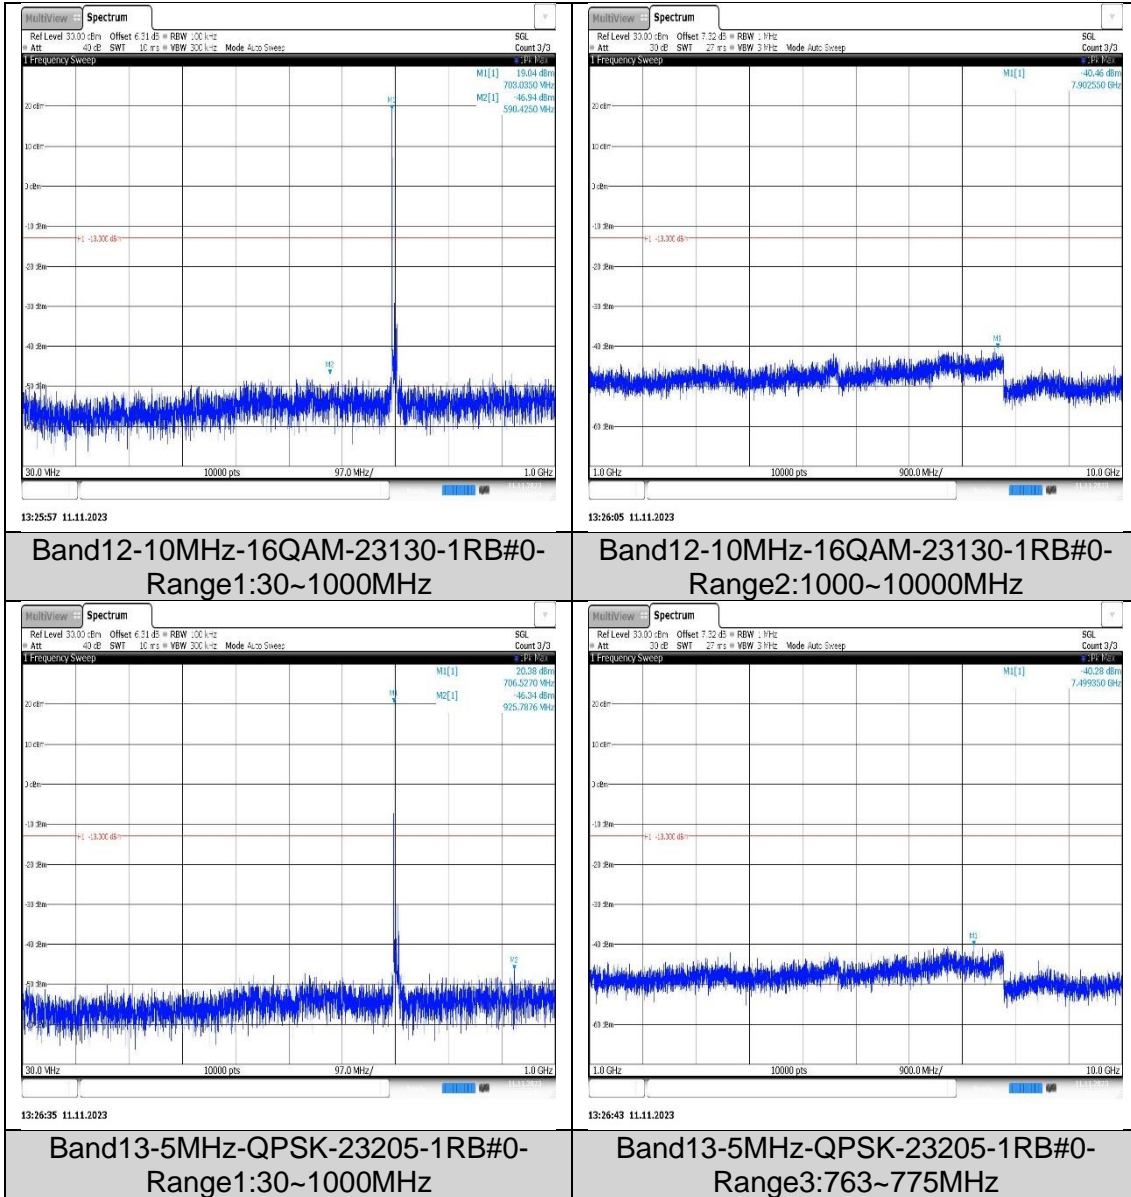

**Band12-3MHz-QPSK-23165-1RB#0-  
Range2:1000~10000MHz**

**Band12-5MHz-QPSK-23095-1RB#0-  
Range1:30~1000MHz**

**Band12-5MHz-QPSK-23095-1RB#0-  
Range2:1000~10000MHz**

**Band12-5MHz-QPSK-23155-1RB#0-  
Range1:30~1000MHz**

**Band12-5MHz-QPSK-23155-1RB#0-  
Range2:1000~10000MHz**

13:46:17 11.11.2023

**Band13-5MHz-QPSK-23255-1RB#0-Range1:30~1000MHz**

13:46:41 11.11.2023

**Band13-5MHz-QPSK-23255-1RB#0-Range3:763~775MHz**

13:47:36 11.11.2023