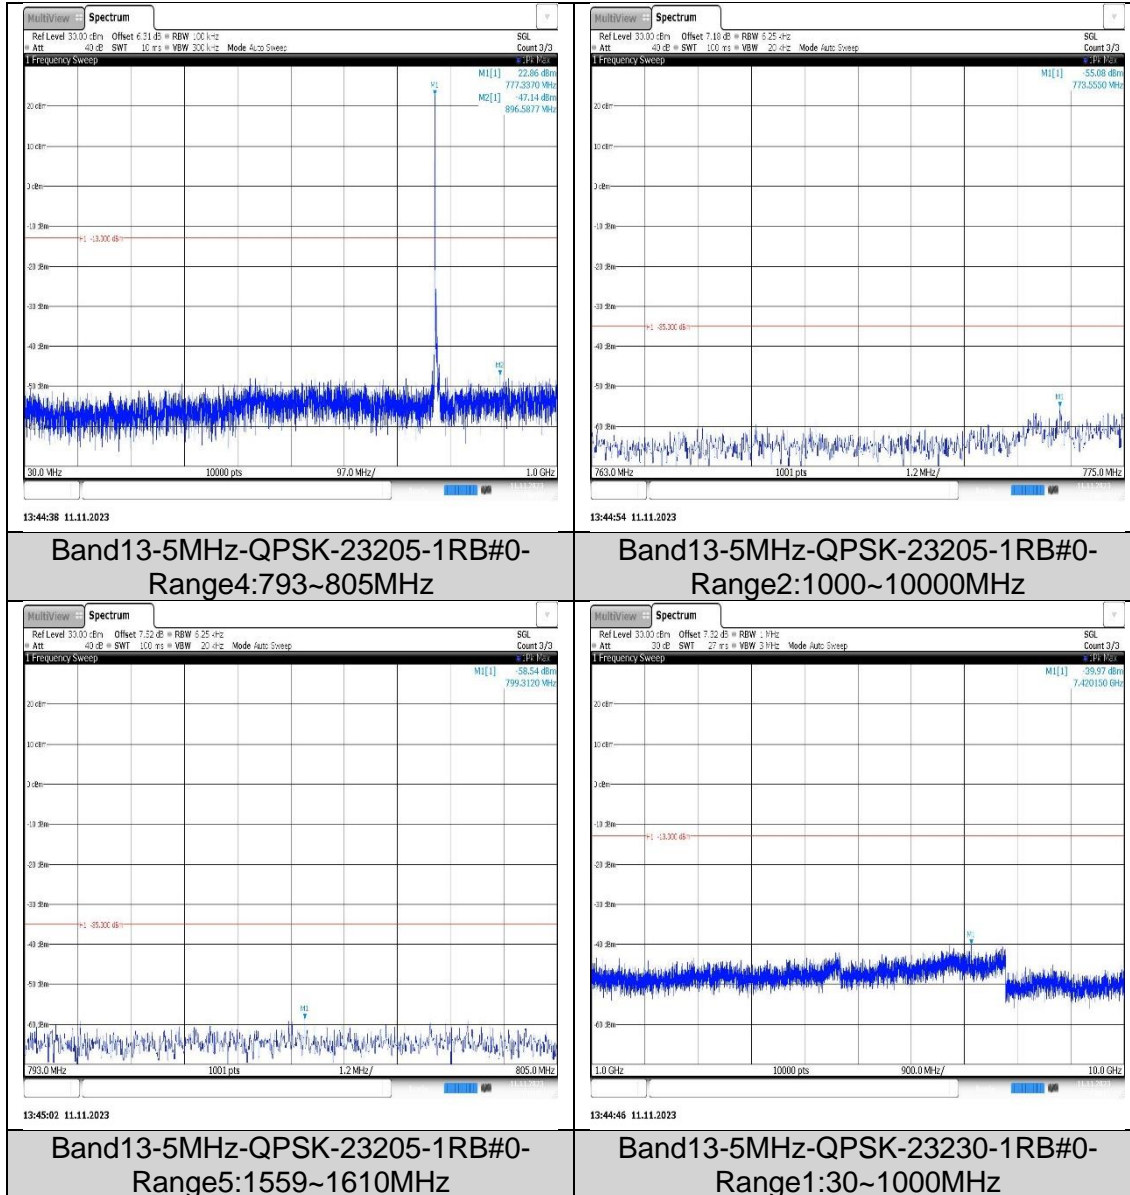

**Band12-3MHz-QPSK-23165-1RB#0-  
Range2:1000~10000MHz**

**Band12-5MHz-QPSK-23095-1RB#0-  
Range1:30~1000MHz**

**Band12-5MHz-QPSK-23095-1RB#0-  
Range2:1000~10000MHz**

**Band12-5MHz-QPSK-23155-1RB#0-  
Range1:30~1000MHz**

**Band12-5MHz-QPSK-23155-1RB#0-  
Range2:1000~10000MHz**

13:46:17 11.11.2023

**Band13-5MHz-QPSK-23255-1RB#0-Range1:30~1000MHz**

13:46:41 11.11.2023

**Band13-5MHz-QPSK-23255-1RB#0-Range3:763~775MHz**

13:47:36 11.11.2023

**Band13-5MHz-QPSK-23255-1RB#0-Range4:793~805MHz**

13:47:53 11.11.2023

**Band13-5MHz-QPSK-23255-1RB#0-Range2:1000~10000MHz**

14:48:42 11.11.2023

**Band25-1.4MHz-QPSK-26365-1RB#0-Range1:30~1000MHz**

14:48:51 11.11.2023