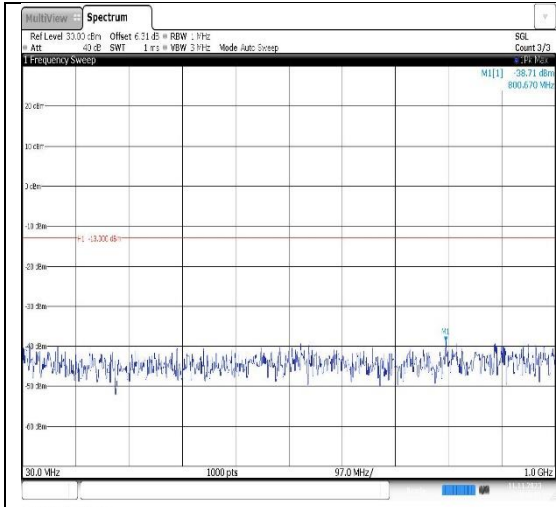

**Band13-5MHz-QPSK-23255-1RB#0-Range4:793~805MHz**

13:47:53 11.11.2023

**Band13-5MHz-QPSK-23255-1RB#0-Range2:1000~10000MHz**

14:48:42 11.11.2023

**Band25-1.4MHz-QPSK-26365-1RB#0-Range1:30~1000MHz**

14:48:51 11.11.2023