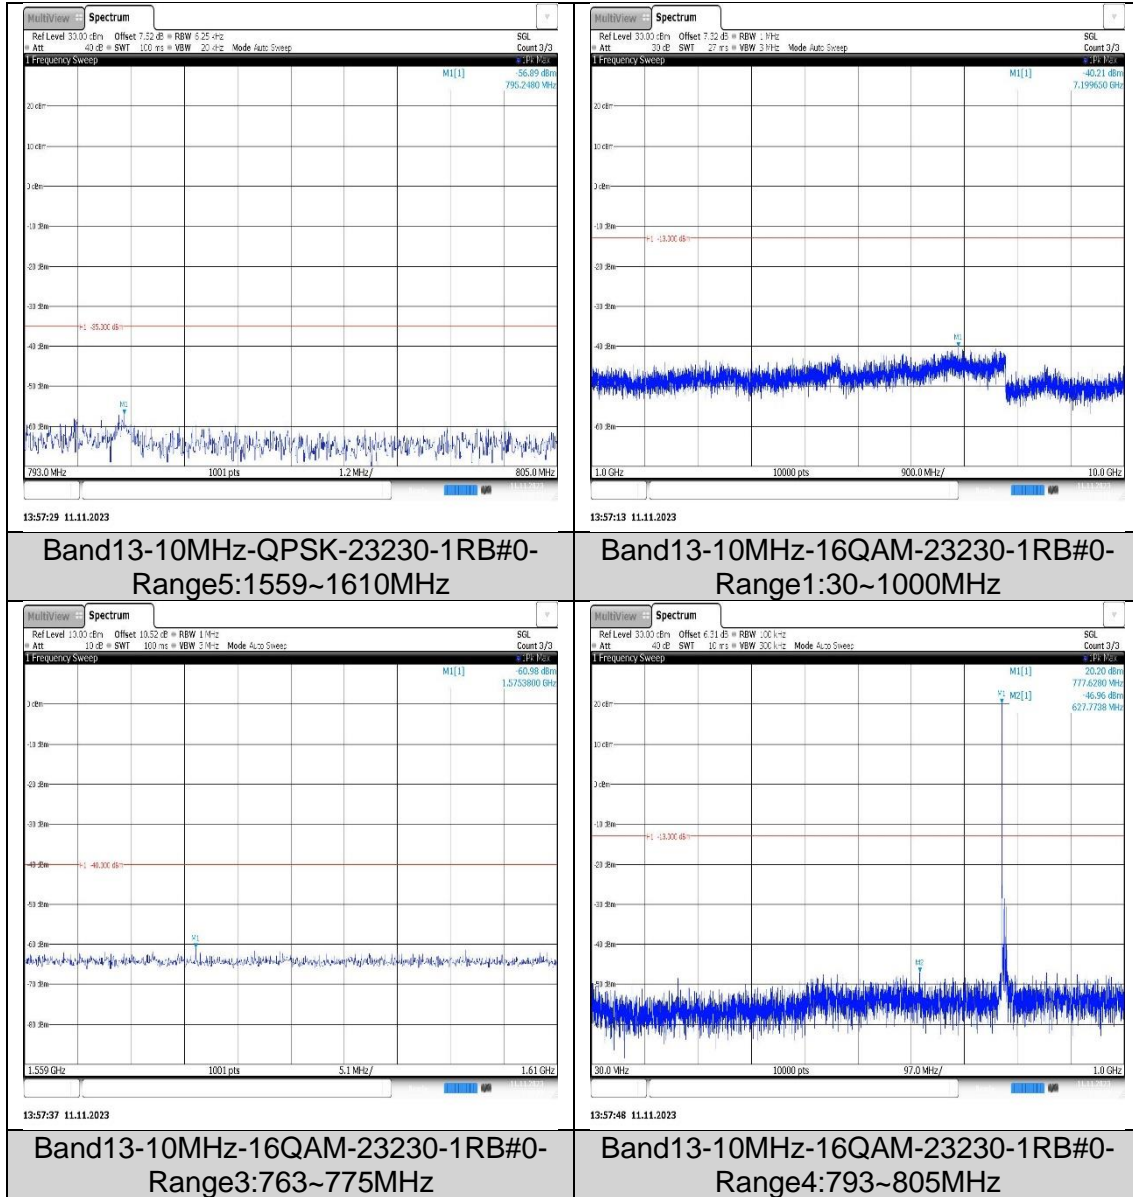

**Band13-5MHz-QPSK-23255-1RB#0-Range4:793~805MHz**

13:47:53 11.11.2023

**Band13-5MHz-QPSK-23255-1RB#0-Range2:1000~10000MHz**

14:48:42 11.11.2023

**Band25-1.4MHz-QPSK-26365-1RB#0-Range1:30~1000MHz**

14:48:51 11.11.2023

**Band25-1.4MHz-QPSK-26365-1RB#0-Range2:1000~20000MHz**

14:49:20 11.11.2023

**Band25-1.4MHz-QPSK-26683-1RB#0-Range1:30~1000MHz**

14:49:28 11.11.2023

**Band25-1.4MHz-QPSK-26683-1RB#0-Range2:1000~20000MHz**