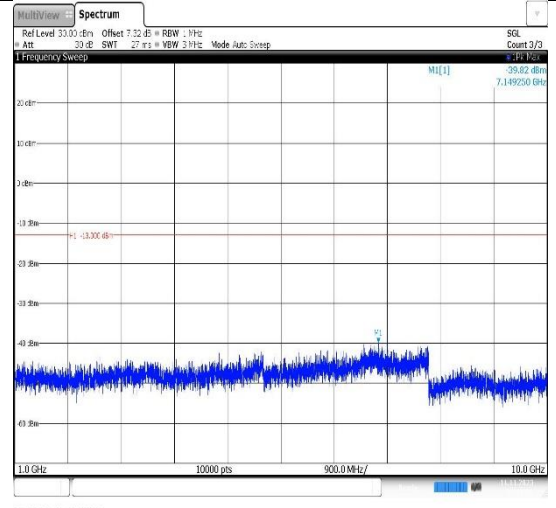

09:57:19 11.11.2023  
**Band12-1.4MHz-QPSK-23095-1RB#0-Range1:30~1000MHz**

09:57:28 11.11.2023  
**Band12-1.4MHz-QPSK-23095-1RB#0-Range2:1000~10000MHz**

09:57:59 11.11.2023  
**Band12-1.4MHz-QPSK-23173-1RB#0-Range1:30~1000MHz**

09:58:07 11.11.2023  
**Band12-1.4MHz-QPSK-23173-1RB#0-Range2:1000~10000MHz**

**Band12-3MHz-QPSK-23095-1RB#0-  
Range1:30~1000MHz**

**Band12-3MHz-QPSK-23095-1RB#0-  
Range2:1000~10000MHz**

**Band12-3MHz-QPSK-23165-1RB#0-  
Range1:30~1000MHz**