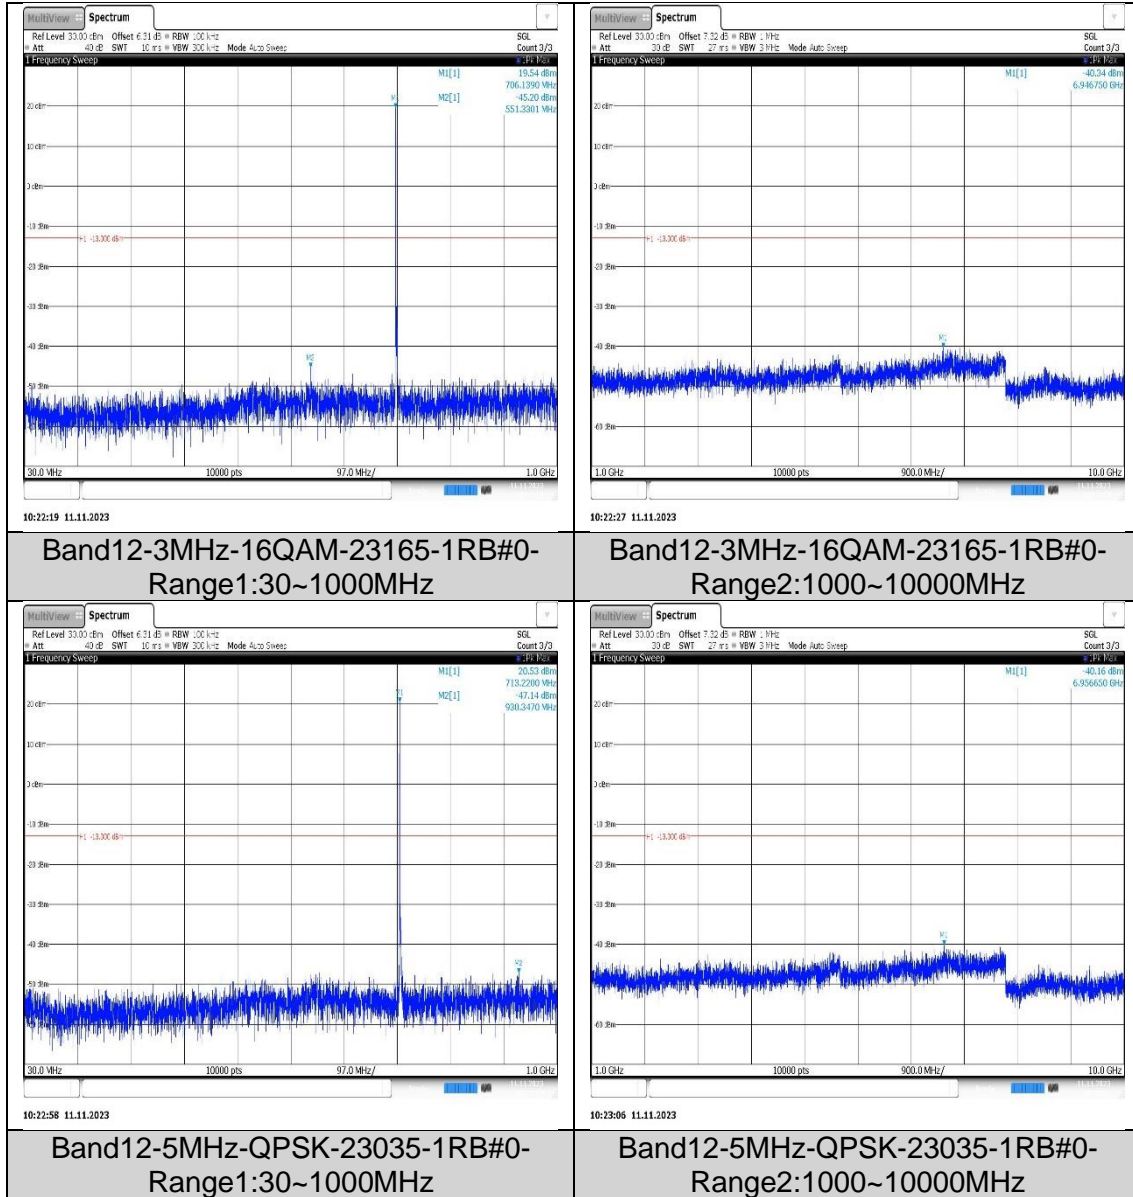

09:58:07 11.11.2023  
**Band12-1.4MHz-QPSK-23173-1RB#0-Range2:1000~10000MHz**

**Band12-3MHz-QPSK-23095-1RB#0-  
Range1:30~1000MHz**

**Band12-3MHz-QPSK-23095-1RB#0-  
Range2:1000~10000MHz**

**Band12-3MHz-QPSK-23165-1RB#0-  
Range1:30~1000MHz**

**Band12-3MHz-QPSK-23165-1RB#0-  
Range2:1000~10000MHz**

**Band12-5MHz-QPSK-23095-1RB#0-  
Range1:30~1000MHz**

**Band12-5MHz-QPSK-23095-1RB#0-  
Range2:1000~10000MHz**

**Band12-5MHz-QPSK-23155-1RB#0-  
Range1:30~1000MHz**