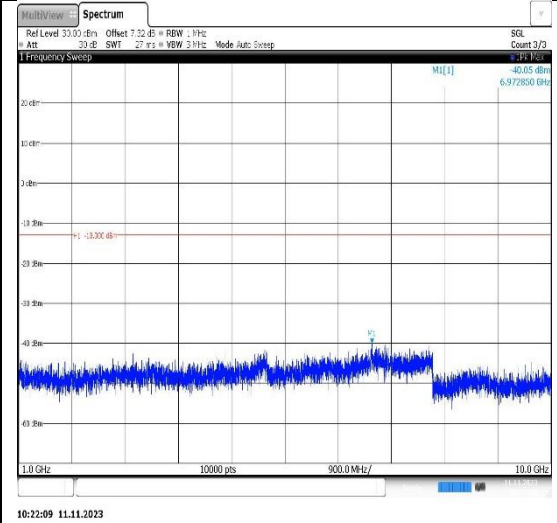

09:58:07 11.11.2023  
**Band12-1.4MHz-QPSK-23173-1RB#0-Range2:1000~10000MHz**

**Band12-3MHz-QPSK-23095-1RB#0-  
Range1:30~1000MHz**

**Band12-3MHz-QPSK-23095-1RB#0-  
Range2:1000~10000MHz**

**Band12-3MHz-QPSK-23165-1RB#0-  
Range1:30~1000MHz**

**Band12-3MHz-QPSK-23165-1RB#0-  
Range2:1000~10000MHz**

**Band12-5MHz-QPSK-23095-1RB#0-  
Range1:30~1000MHz**

**Band12-5MHz-QPSK-23095-1RB#0-  
Range2:1000~10000MHz**

**Band12-5MHz-QPSK-23155-1RB#0-  
Range1:30~1000MHz**