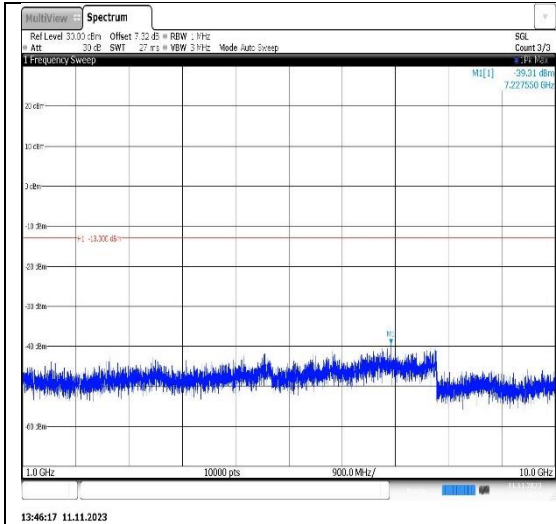

**Band12-5MHz-QPSK-23155-1RB#0-  
Range2:1000~10000MHz**

13:46:17 11.11.2023

**Band13-5MHz-QPSK-23255-1RB#0-Range1:30~1000MHz**

13:46:41 11.11.2023

**Band13-5MHz-QPSK-23255-1RB#0-Range3:763~775MHz**

13:47:36 11.11.2023