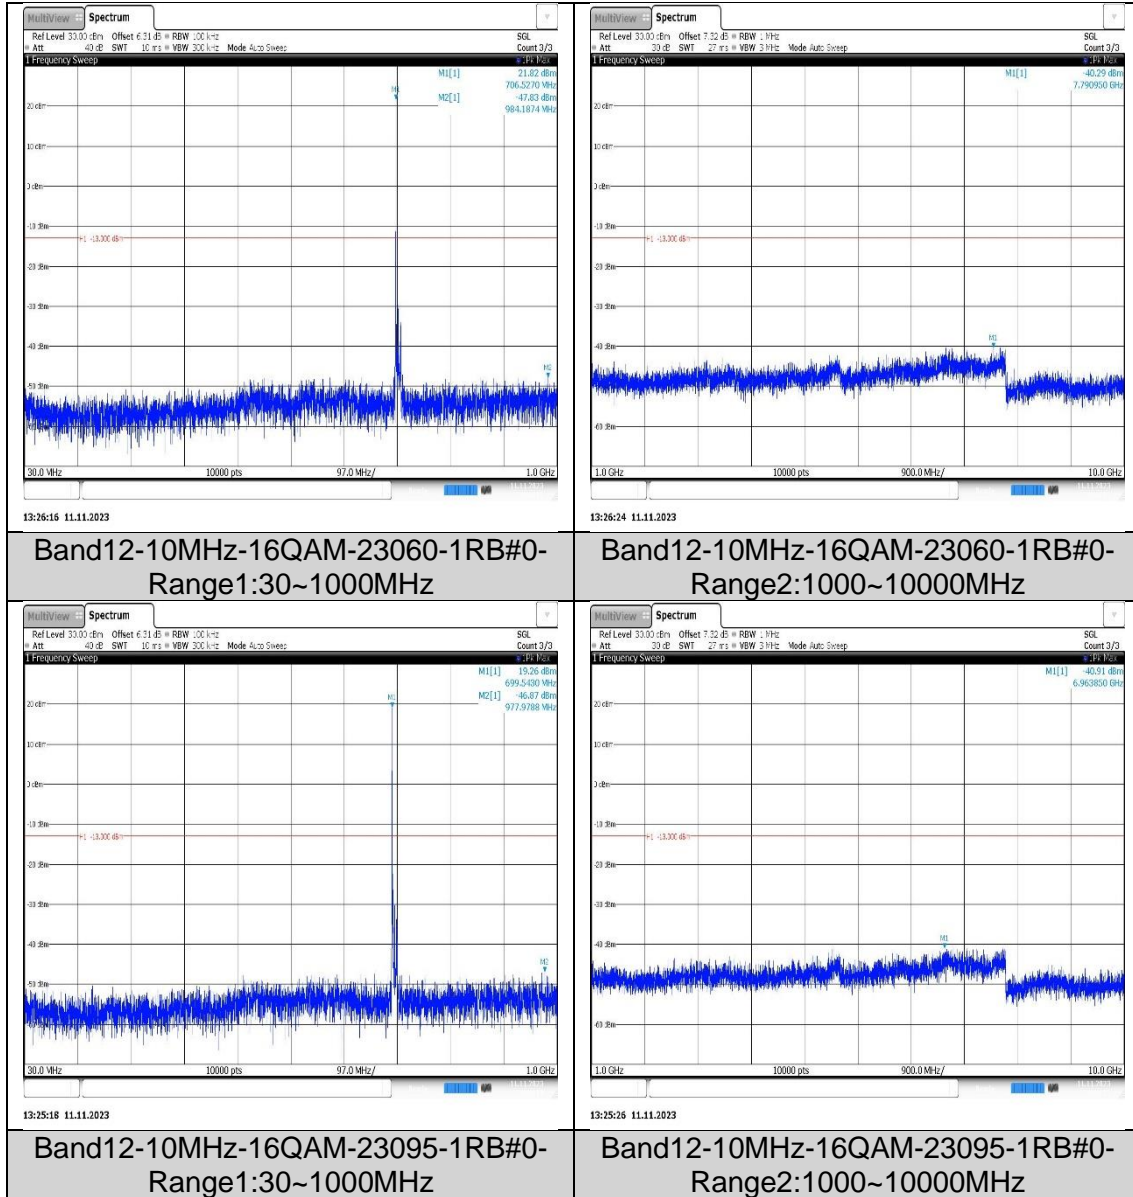

**Band12-3MHz-QPSK-23165-1RB#0-  
Range2:1000~10000MHz**

**Band12-5MHz-QPSK-23095-1RB#0-  
Range1:30~1000MHz**

**Band12-5MHz-QPSK-23095-1RB#0-  
Range2:1000~10000MHz**

**Band12-5MHz-QPSK-23155-1RB#0-  
Range1:30~1000MHz**

**Band12-5MHz-QPSK-23155-1RB#0-  
Range2:1000~10000MHz**

13:46:17 11.11.2023

**Band13-5MHz-QPSK-23255-1RB#0-Range1:30~1000MHz**

13:46:41 11.11.2023

**Band13-5MHz-QPSK-23255-1RB#0-Range3:763~775MHz**

13:47:36 11.11.2023