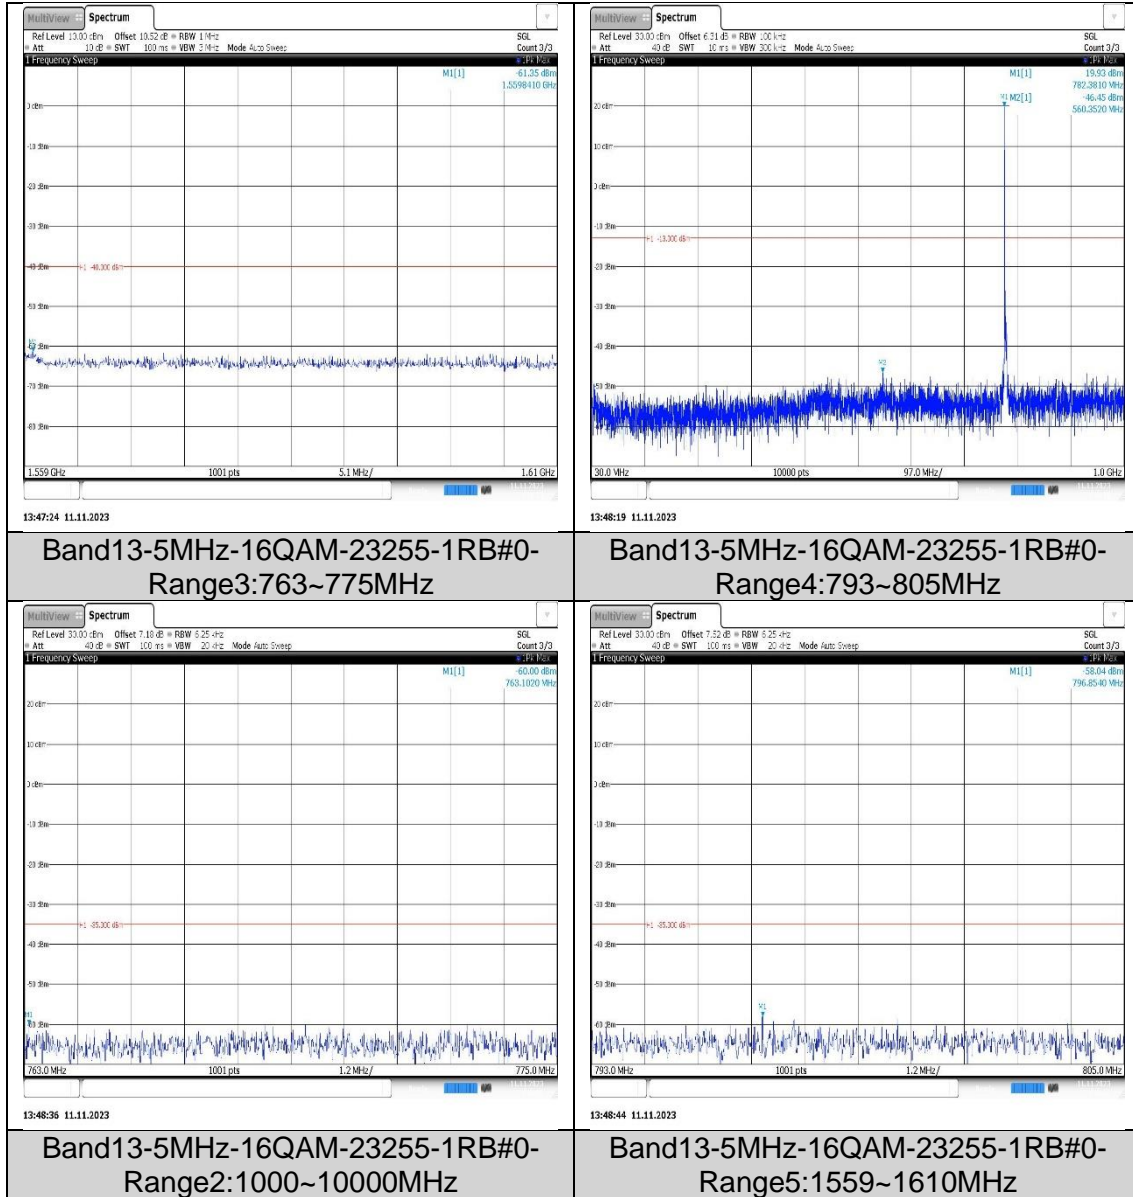

**Band13-5MHz-QPSK-23255-1RB#0-Range4:793~805MHz**

13:47:53 11.11.2023

**Band13-5MHz-QPSK-23255-1RB#0-Range2:1000~10000MHz**

14:48:42 11.11.2023

**Band25-1.4MHz-QPSK-26365-1RB#0-Range1:30~1000MHz**

14:48:51 11.11.2023

**Band25-1.4MHz-QPSK-26365-1RB#0-Range2:1000~20000MHz**

14:49:20 11.11.2023

**Band25-1.4MHz-QPSK-26683-1RB#0-Range1:30~1000MHz**

14:49:28 11.11.2023

**Band25-1.4MHz-QPSK-26683-1RB#0-Range2:1000~20000MHz**