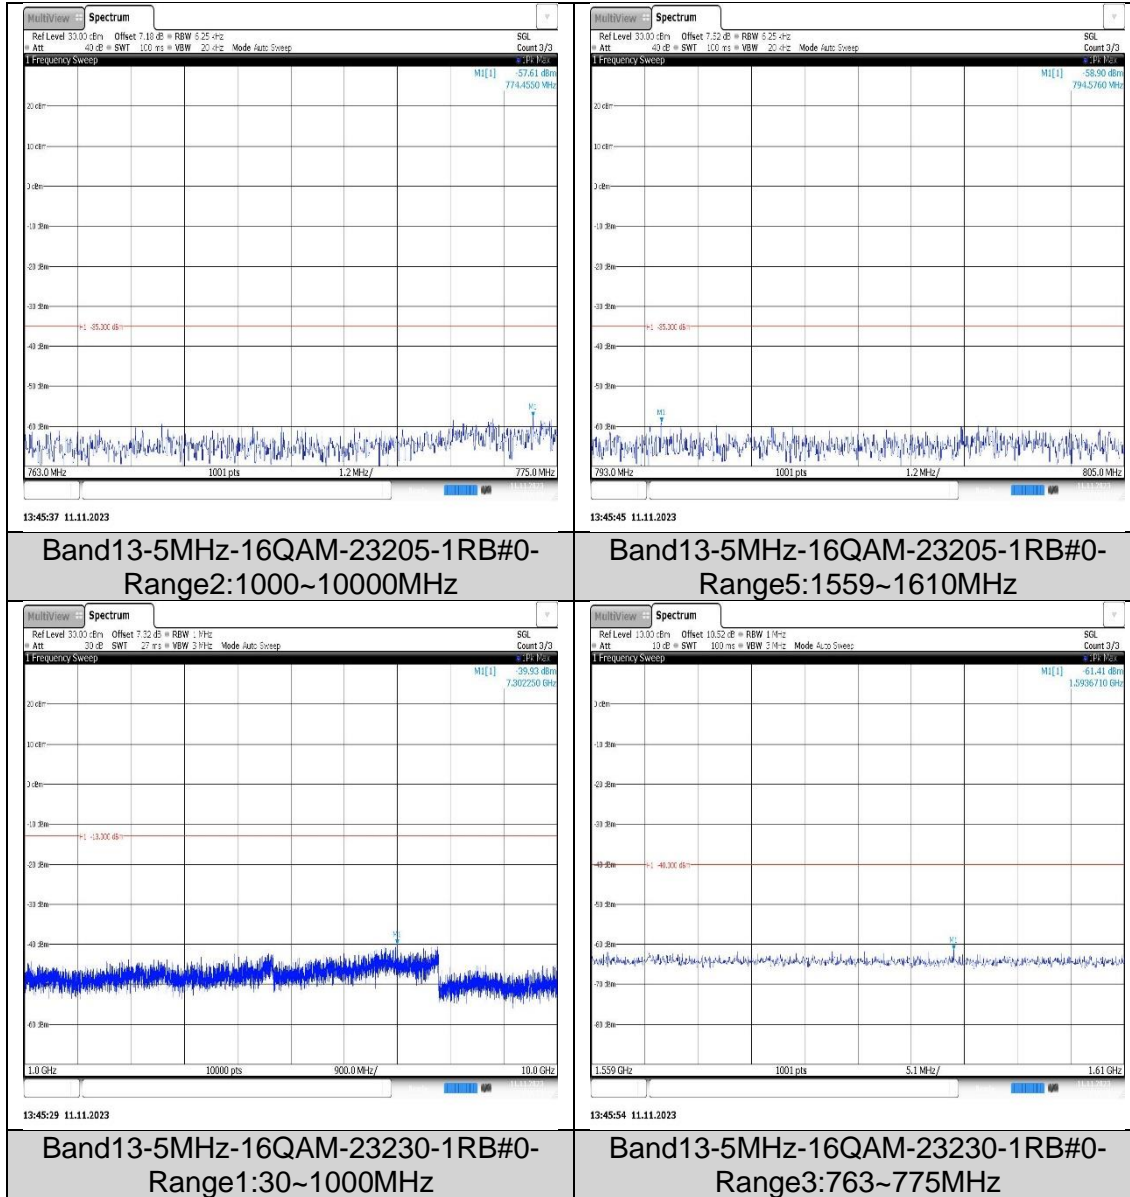

**Band12-3MHz-QPSK-23165-1RB#0-  
Range2:1000~10000MHz**

**Band12-5MHz-QPSK-23095-1RB#0-  
Range1:30~1000MHz**

**Band12-5MHz-QPSK-23095-1RB#0-  
Range2:1000~10000MHz**

**Band12-5MHz-QPSK-23155-1RB#0-  
Range1:30~1000MHz**

**Band12-5MHz-QPSK-23155-1RB#0-  
Range2:1000~10000MHz**

13:46:17 11.11.2023

**Band13-5MHz-QPSK-23255-1RB#0-Range1:30~1000MHz**

13:46:41 11.11.2023

**Band13-5MHz-QPSK-23255-1RB#0-Range3:763~775MHz**

13:47:36 11.11.2023

**Band13-5MHz-QPSK-23255-1RB#0-Range4:793~805MHz**

13:47:53 11.11.2023

**Band13-5MHz-QPSK-23255-1RB#0-Range2:1000~10000MHz**

14:48:42 11.11.2023

**Band25-1.4MHz-QPSK-26365-1RB#0-Range1:30~1000MHz**

14:48:51 11.11.2023