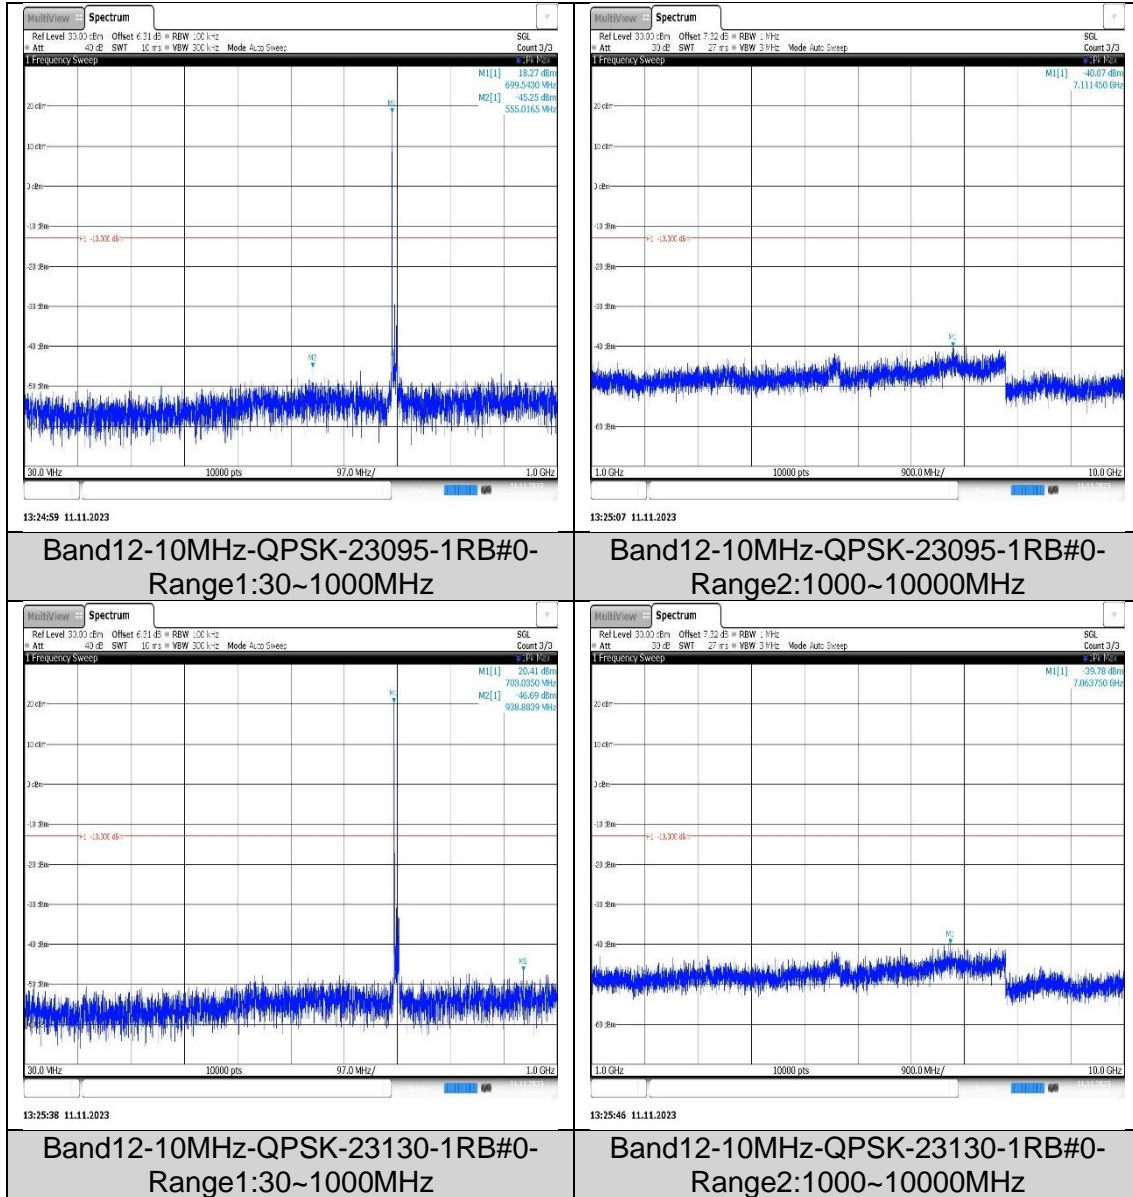

**Band12-3MHz-QPSK-23165-1RB#0-  
Range2:1000~10000MHz**

**Band12-5MHz-QPSK-23095-1RB#0-  
Range1:30~1000MHz**

**Band12-5MHz-QPSK-23095-1RB#0-  
Range2:1000~10000MHz**

**Band12-5MHz-QPSK-23155-1RB#0-  
Range1:30~1000MHz**

**Band12-5MHz-QPSK-23155-1RB#0-  
Range2:1000~10000MHz**

13:46:17 11.11.2023

**Band13-5MHz-QPSK-23255-1RB#0-Range1:30~1000MHz**

13:46:41 11.11.2023

**Band13-5MHz-QPSK-23255-1RB#0-Range3:763~775MHz**

13:47:36 11.11.2023