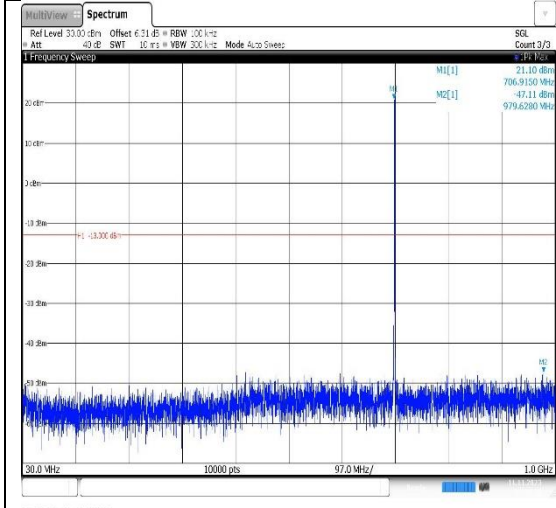

09:57:19 11.11.2023  
**Band12-1.4MHz-QPSK-23095-1RB#0-Range1:30~1000MHz**

09:57:28 11.11.2023  
**Band12-1.4MHz-QPSK-23095-1RB#0-Range2:1000~10000MHz**

09:57:59 11.11.2023  
**Band12-1.4MHz-QPSK-23173-1RB#0-Range1:30~1000MHz**