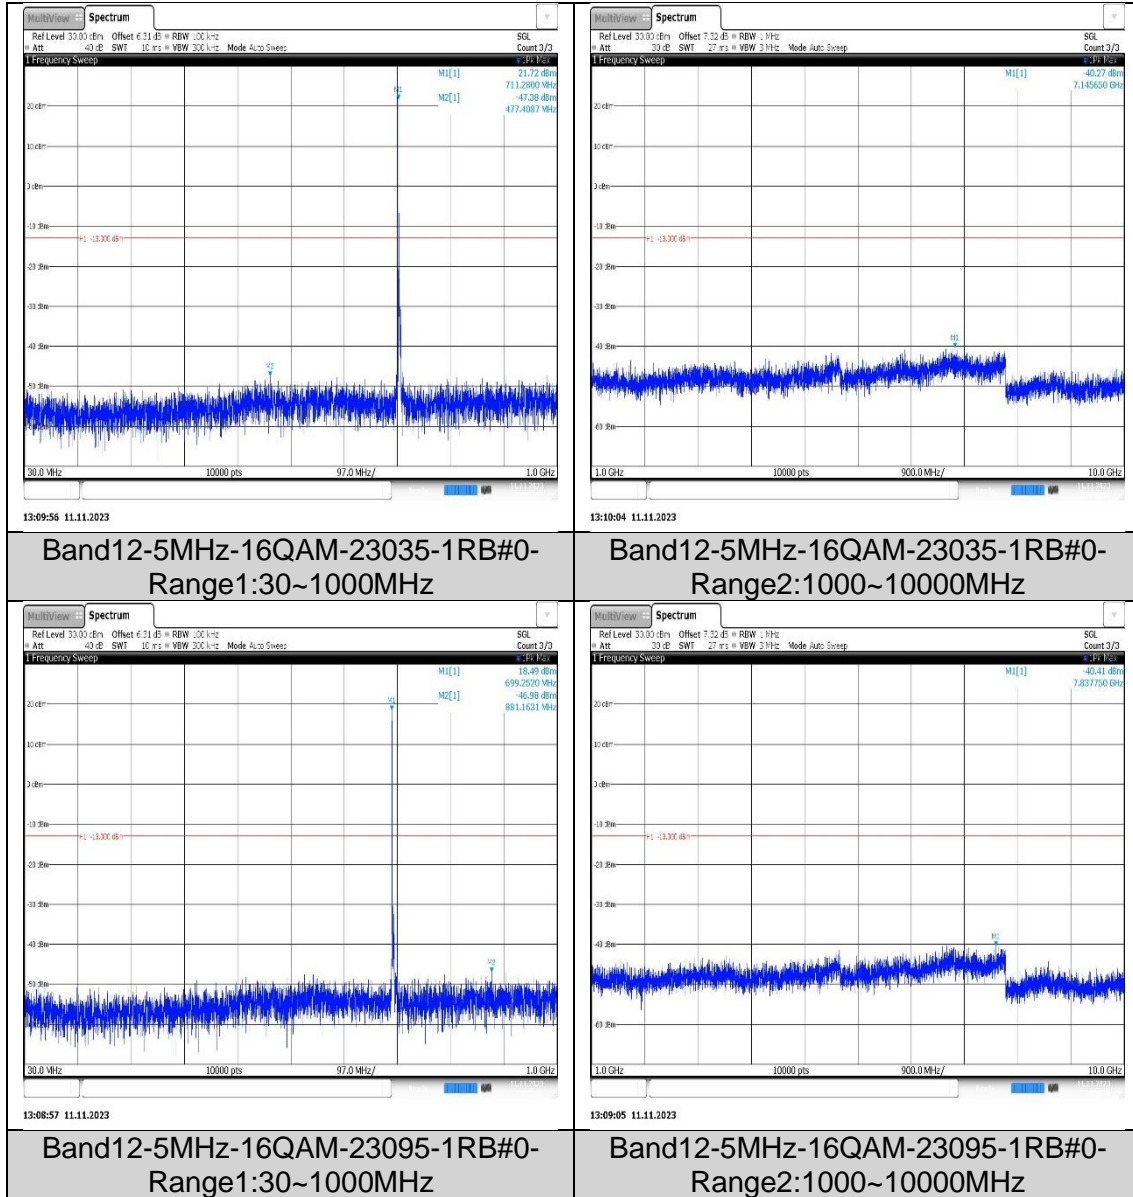

**Band12-3MHz-QPSK-23165-1RB#0-  
Range2:1000~10000MHz**

**Band12-5MHz-QPSK-23095-1RB#0-  
Range1:30~1000MHz**

**Band12-5MHz-QPSK-23095-1RB#0-  
Range2:1000~10000MHz**

**Band12-5MHz-QPSK-23155-1RB#0-  
Range1:30~1000MHz**

**Band12-5MHz-QPSK-23155-1RB#0-  
Range2:1000~10000MHz**

13:46:17 11.11.2023

**Band13-5MHz-QPSK-23255-1RB#0-Range1:30~1000MHz**

13:46:41 11.11.2023

**Band13-5MHz-QPSK-23255-1RB#0-Range3:763~775MHz**

13:47:36 11.11.2023