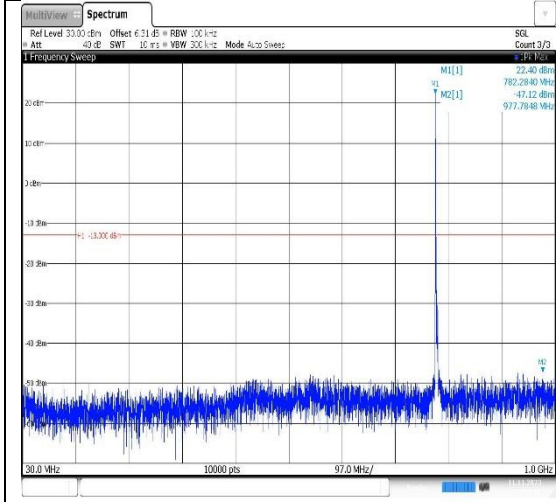

**Band12-5MHz-QPSK-23155-1RB#0-  
Range2:1000~10000MHz**

13:46:17 11.11.2023

**Band13-5MHz-QPSK-23255-1RB#0-Range1:30~1000MHz**

13:46:41 11.11.2023

**Band13-5MHz-QPSK-23255-1RB#0-Range3:763~775MHz**

13:47:36 11.11.2023