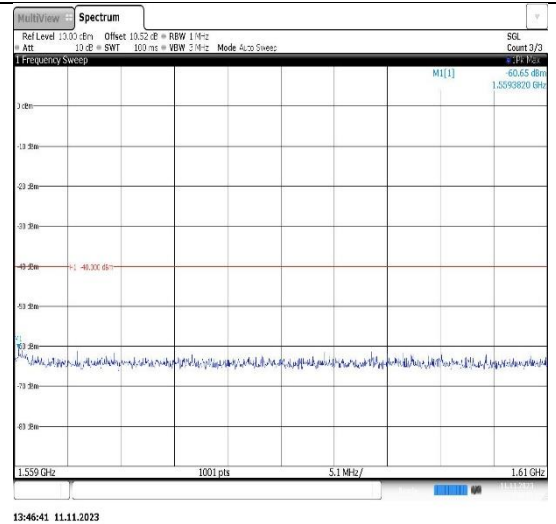

**Band12-3MHz-QPSK-23165-1RB#0-  
Range2:1000~10000MHz**

**Band12-5MHz-QPSK-23095-1RB#0-  
Range1:30~1000MHz**

**Band12-5MHz-QPSK-23095-1RB#0-  
Range2:1000~10000MHz**

**Band12-5MHz-QPSK-23155-1RB#0-  
Range1:30~1000MHz**

**Band12-5MHz-QPSK-23155-1RB#0-  
Range2:1000~10000MHz**

13:46:17 11.11.2023

**Band13-5MHz-QPSK-23255-1RB#0-Range1:30~1000MHz**

13:46:41 11.11.2023

**Band13-5MHz-QPSK-23255-1RB#0-Range3:763~775MHz**

13:47:36 11.11.2023

**Band13-5MHz-QPSK-23255-1RB#0-Range4:793~805MHz**

13:47:53 11.11.2023

**Band13-5MHz-QPSK-23255-1RB#0-Range2:1000~10000MHz**

14:48:42 11.11.2023

**Band25-1.4MHz-QPSK-26365-1RB#0-Range1:30~1000MHz**

14:48:51 11.11.2023