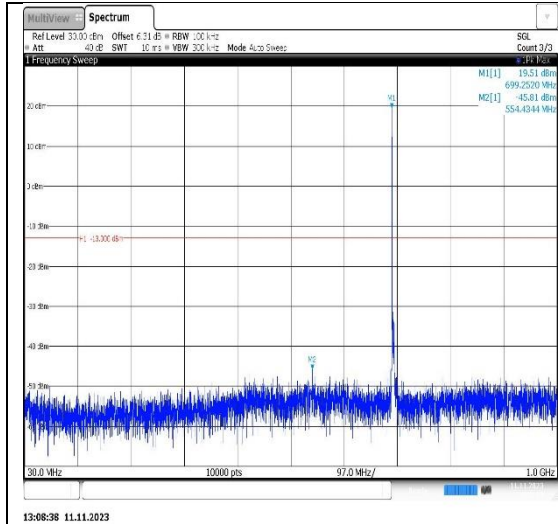

09:58:07 11.11.2023  
**Band12-1.4MHz-QPSK-23173-1RB#0-Range2:1000~10000MHz**

**Band12-3MHz-QPSK-23095-1RB#0-  
Range1:30~1000MHz**

**Band12-3MHz-QPSK-23095-1RB#0-  
Range2:1000~10000MHz**

**Band12-3MHz-QPSK-23165-1RB#0-  
Range1:30~1000MHz**

**Band12-3MHz-QPSK-23165-1RB#0-  
Range2:1000~10000MHz**

**Band12-5MHz-QPSK-23095-1RB#0-  
Range1:30~1000MHz**

**Band12-5MHz-QPSK-23095-1RB#0-  
Range2:1000~10000MHz**

**Band12-5MHz-QPSK-23155-1RB#0-  
Range1:30~1000MHz**