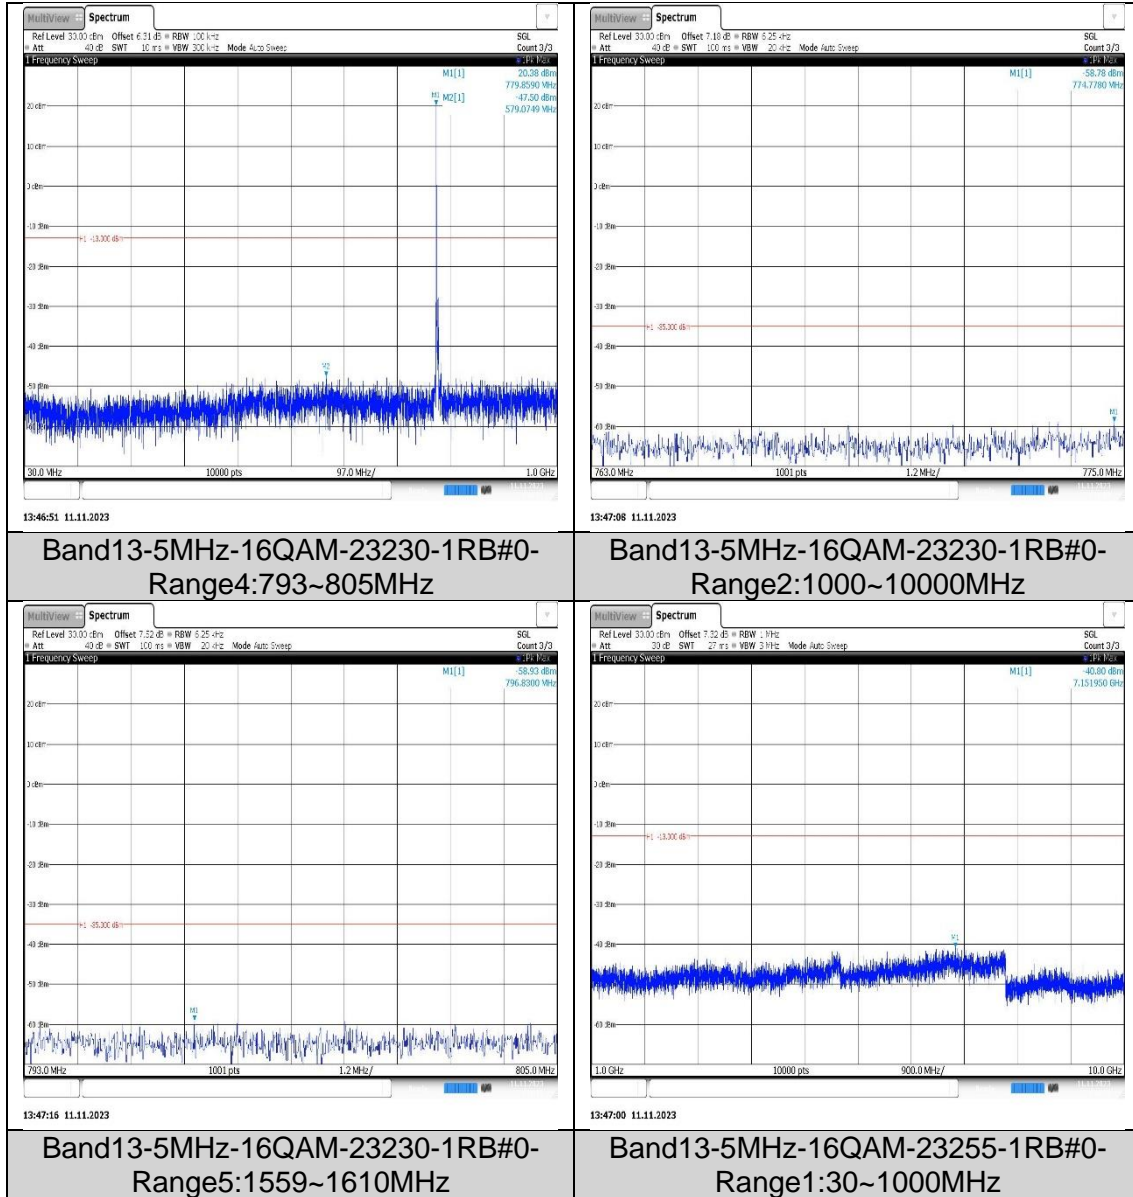

**Band12-5MHz-QPSK-23155-1RB#0-  
Range2:1000~10000MHz**

13:46:17 11.11.2023

**Band13-5MHz-QPSK-23255-1RB#0-Range1:30~1000MHz**

13:46:41 11.11.2023

**Band13-5MHz-QPSK-23255-1RB#0-Range3:763~775MHz**

13:47:36 11.11.2023

**Band13-5MHz-QPSK-23255-1RB#0-Range4:793~805MHz**

13:47:53 11.11.2023

**Band13-5MHz-QPSK-23255-1RB#0-Range2:1000~10000MHz**

14:48:42 11.11.2023

**Band25-1.4MHz-QPSK-26365-1RB#0-Range1:30~1000MHz**

14:48:51 11.11.2023

**Band25-1.4MHz-QPSK-26365-1RB#0-Range2:1000~20000MHz**

14:49:20 11.11.2023

**Band25-1.4MHz-QPSK-26683-1RB#0-Range1:30~1000MHz**

14:49:28 11.11.2023

**Band25-1.4MHz-QPSK-26683-1RB#0-Range2:1000~20000MHz**