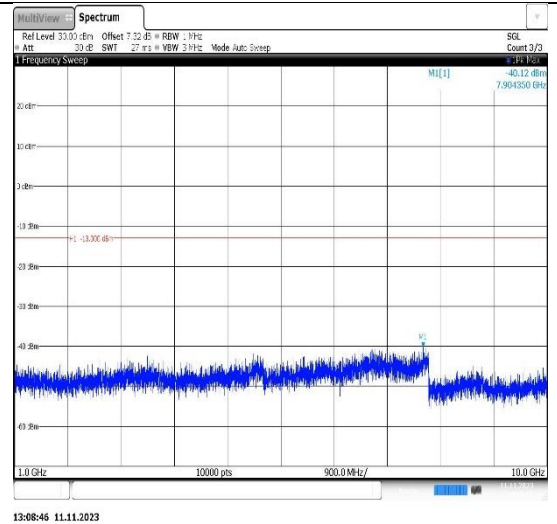

**Band12-3MHz-QPSK-23165-1RB#0-  
Range2:1000~10000MHz**

**Band12-5MHz-QPSK-23095-1RB#0-  
Range1:30~1000MHz**

**Band12-5MHz-QPSK-23095-1RB#0-  
Range2:1000~10000MHz**

**Band12-5MHz-QPSK-23155-1RB#0-  
Range1:30~1000MHz**