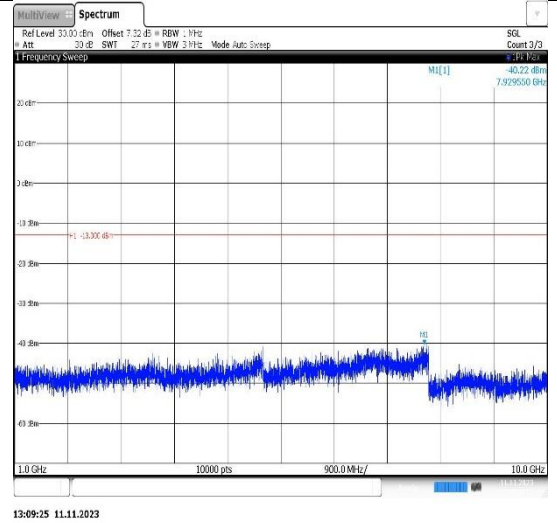

**Band12-3MHz-QPSK-23165-1RB#0-  
Range2:1000~10000MHz**

**Band12-5MHz-QPSK-23095-1RB#0-  
Range1:30~1000MHz**

**Band12-5MHz-QPSK-23095-1RB#0-  
Range2:1000~10000MHz**

**Band12-5MHz-QPSK-23155-1RB#0-  
Range1:30~1000MHz**