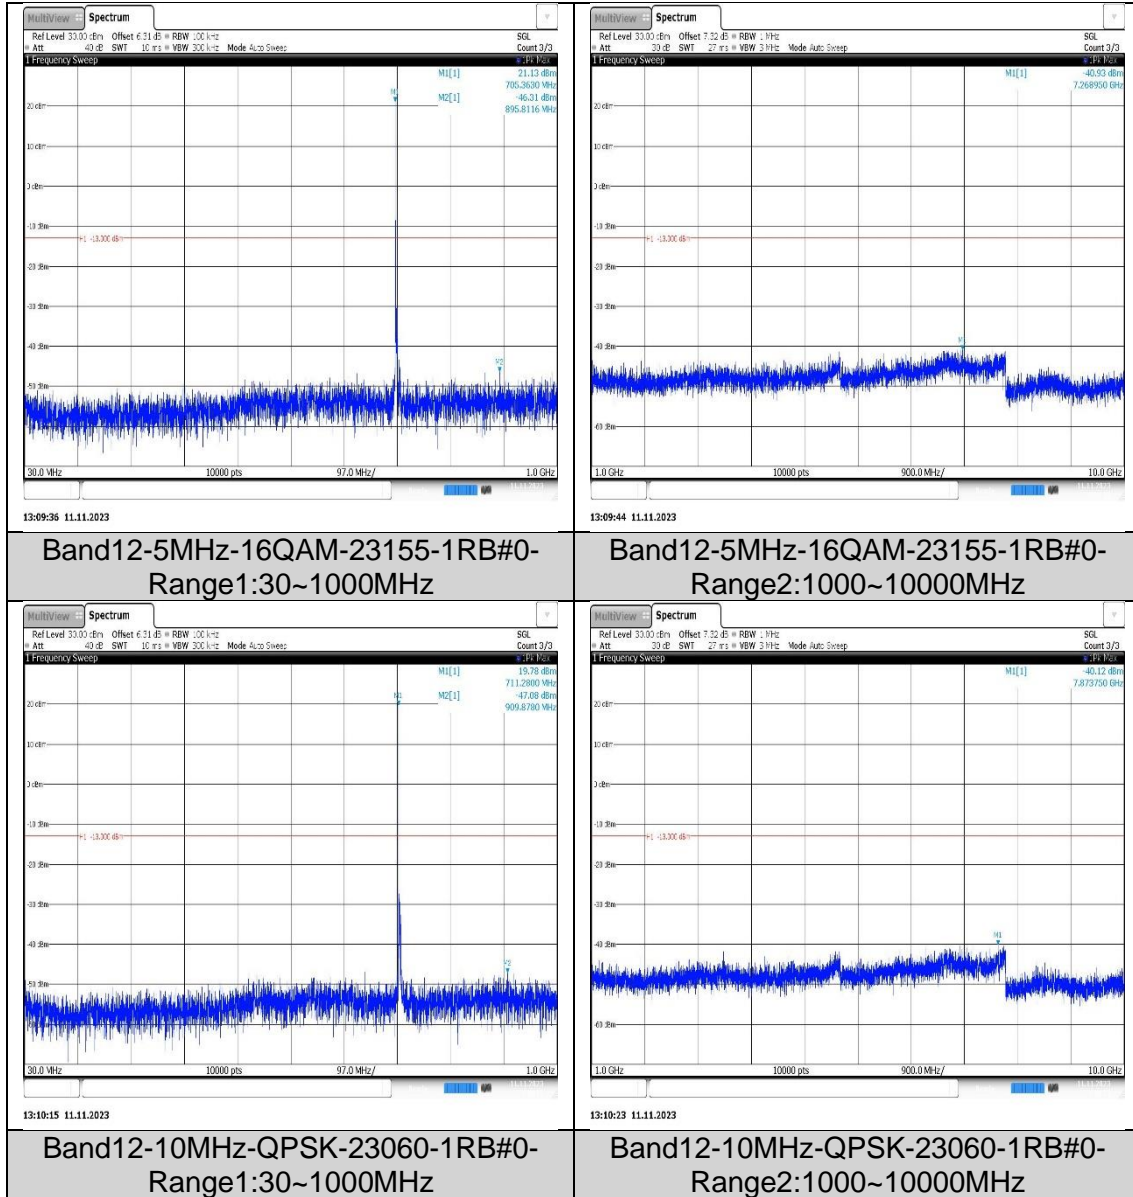

**Band12-3MHz-QPSK-23165-1RB#0-  
Range2:1000~10000MHz**

**Band12-5MHz-QPSK-23095-1RB#0-  
Range1:30~1000MHz**

**Band12-5MHz-QPSK-23095-1RB#0-  
Range2:1000~10000MHz**

**Band12-5MHz-QPSK-23155-1RB#0-  
Range1:30~1000MHz**

**Band12-5MHz-QPSK-23155-1RB#0-  
Range2:1000~10000MHz**

13:46:17 11.11.2023

**Band13-5MHz-QPSK-23255-1RB#0-Range1:30~1000MHz**

13:46:41 11.11.2023

**Band13-5MHz-QPSK-23255-1RB#0-Range3:763~775MHz**

13:47:36 11.11.2023