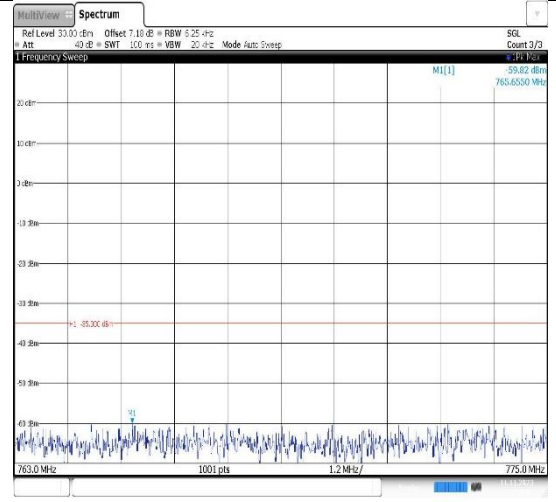

Band13-5MHz-QPSK-23255-1RB#0-Range3:763~775MHz

13:47:53 11.11.2023