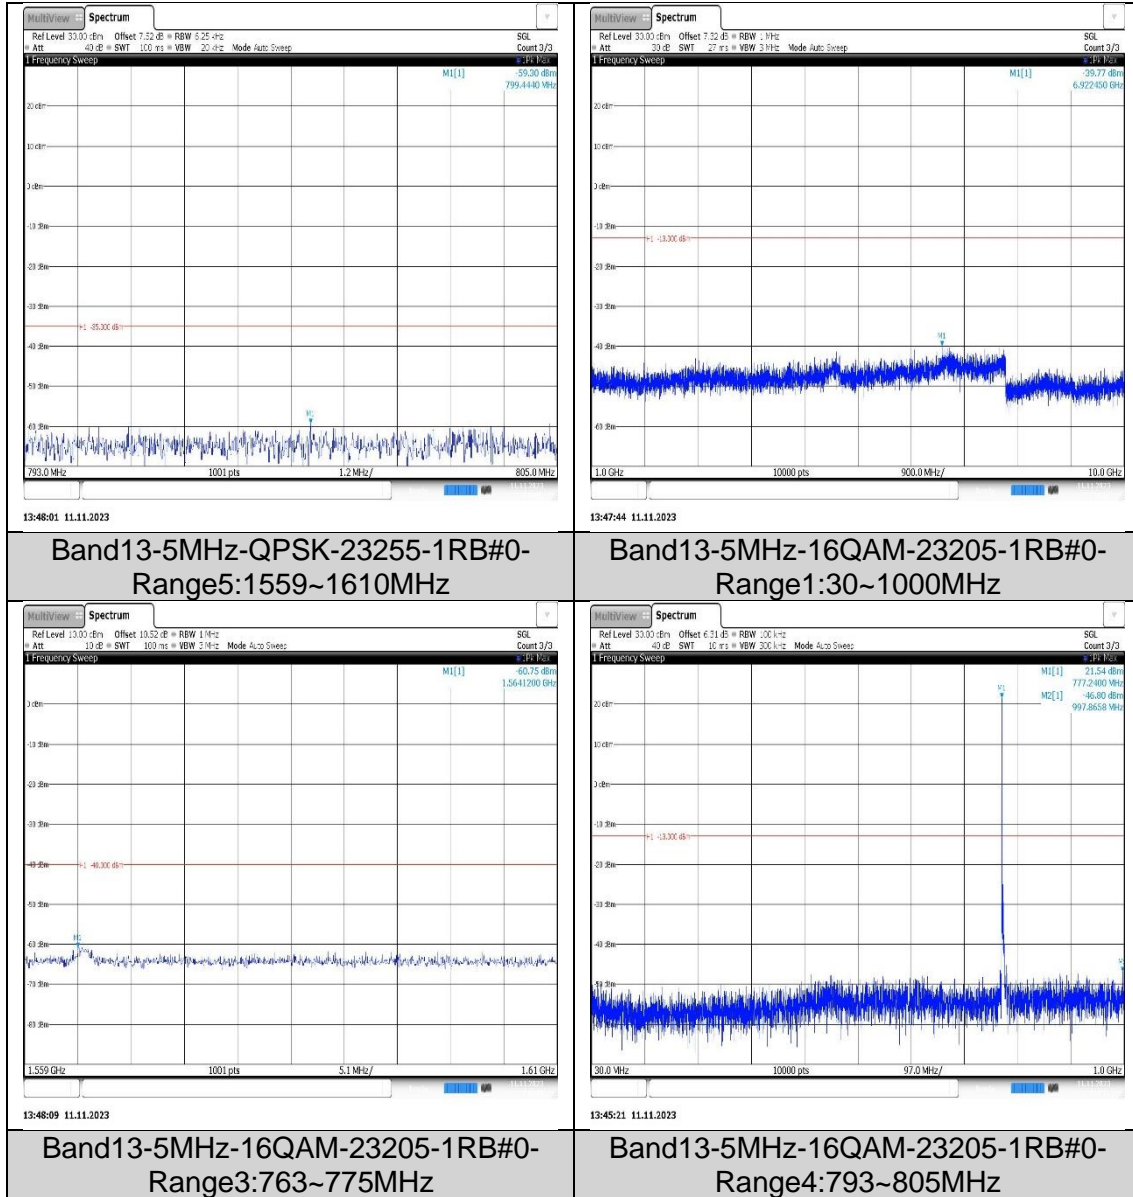

**Band12-3MHz-QPSK-23165-1RB#0-  
Range2:1000~10000MHz**

**Band12-5MHz-QPSK-23095-1RB#0-  
Range1:30~1000MHz**

**Band12-5MHz-QPSK-23095-1RB#0-  
Range2:1000~10000MHz**

**Band12-5MHz-QPSK-23155-1RB#0-  
Range1:30~1000MHz**

**Band12-5MHz-QPSK-23155-1RB#0-  
Range2:1000~10000MHz**

13:46:17 11.11.2023

**Band13-5MHz-QPSK-23255-1RB#0-Range1:30~1000MHz**

13:46:41 11.11.2023

**Band13-5MHz-QPSK-23255-1RB#0-Range3:763~775MHz**

13:47:36 11.11.2023

**Band13-5MHz-QPSK-23255-1RB#0-Range4:793~805MHz**

13:47:53 11.11.2023

**Band13-5MHz-QPSK-23255-1RB#0-Range2:1000~10000MHz**

14:48:42 11.11.2023

**Band25-1.4MHz-QPSK-26365-1RB#0-Range1:30~1000MHz**

14:48:51 11.11.2023