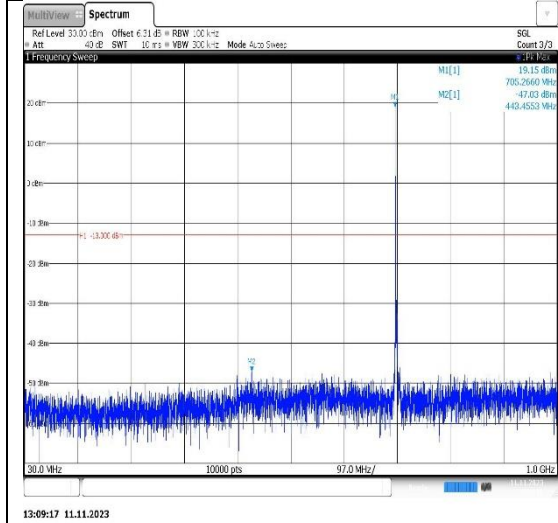

**Band12-3MHz-QPSK-23165-1RB#0-  
Range2:1000~10000MHz**

**Band12-5MHz-QPSK-23095-1RB#0-  
Range1:30~1000MHz**

**Band12-5MHz-QPSK-23095-1RB#0-  
Range2:1000~10000MHz**

**Band12-5MHz-QPSK-23155-1RB#0-  
Range1:30~1000MHz**