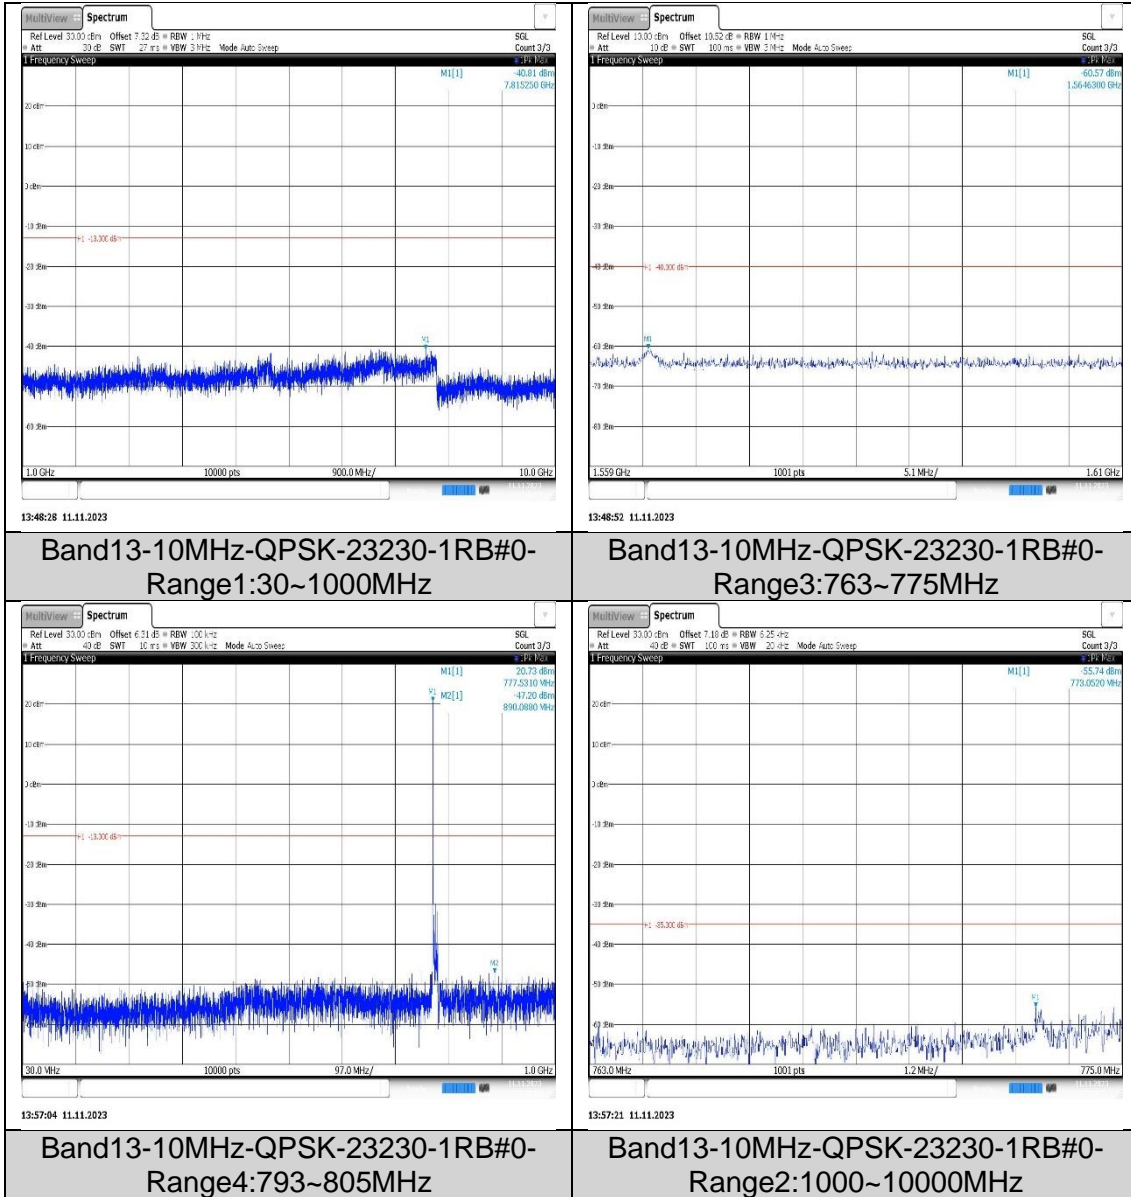

**Band13-5MHz-QPSK-23255-1RB#0-Range4:793~805MHz**

13:47:53 11.11.2023

**Band13-5MHz-QPSK-23255-1RB#0-Range2:1000~10000MHz**

14:48:42 11.11.2023

**Band25-1.4MHz-QPSK-26365-1RB#0-Range1:30~1000MHz**

14:48:51 11.11.2023

**Band25-1.4MHz-QPSK-26365-1RB#0-Range2:1000~20000MHz**

14:49:20 11.11.2023

**Band25-1.4MHz-QPSK-26683-1RB#0-Range1:30~1000MHz**

14:49:28 11.11.2023

**Band25-1.4MHz-QPSK-26683-1RB#0-Range2:1000~20000MHz**