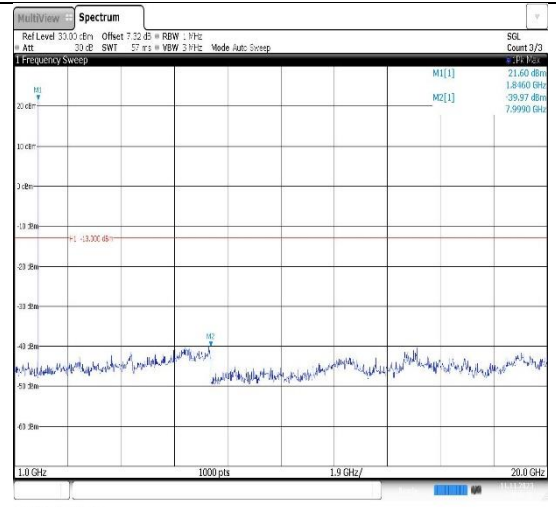

**Band12-5MHz-QPSK-23155-1RB#0-  
Range2:1000~10000MHz**

13:46:17 11.11.2023

**Band13-5MHz-QPSK-23255-1RB#0-Range1:30~1000MHz**

13:46:41 11.11.2023

**Band13-5MHz-QPSK-23255-1RB#0-Range3:763~775MHz**

13:47:36 11.11.2023

**Band13-5MHz-QPSK-23255-1RB#0-Range4:793~805MHz**

13:47:53 11.11.2023

**Band13-5MHz-QPSK-23255-1RB#0-Range2:1000~10000MHz**

14:48:42 11.11.2023

**Band25-1.4MHz-QPSK-26365-1RB#0-Range1:30~1000MHz**

14:48:51 11.11.2023

**Band25-1.4MHz-QPSK-26365-1RB#0-Range2:1000~20000MHz**

14:49:20 11.11.2023

**Band25-1.4MHz-QPSK-26683-1RB#0-Range1:30~1000MHz**

14:49:28 11.11.2023

**Band25-1.4MHz-QPSK-26683-1RB#0-Range2:1000~20000MHz**