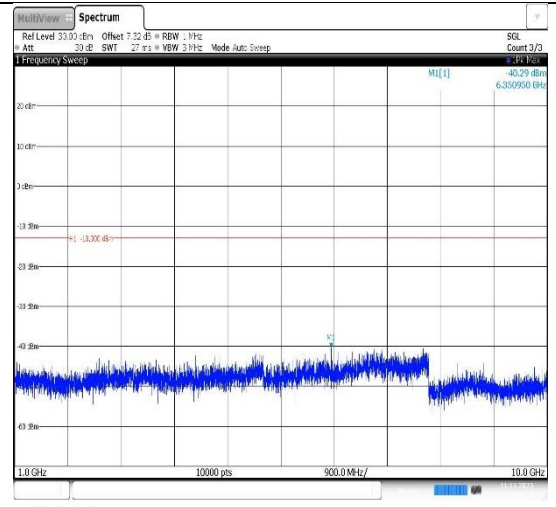

09:57:19 11.11.2023  
**Band12-1.4MHz-QPSK-23095-1RB#0-Range1:30~1000MHz**

09:57:28 11.11.2023  
**Band12-1.4MHz-QPSK-23095-1RB#0-Range2:1000~10000MHz**

09:57:59 11.11.2023  
**Band12-1.4MHz-QPSK-23173-1RB#0-Range1:30~1000MHz**