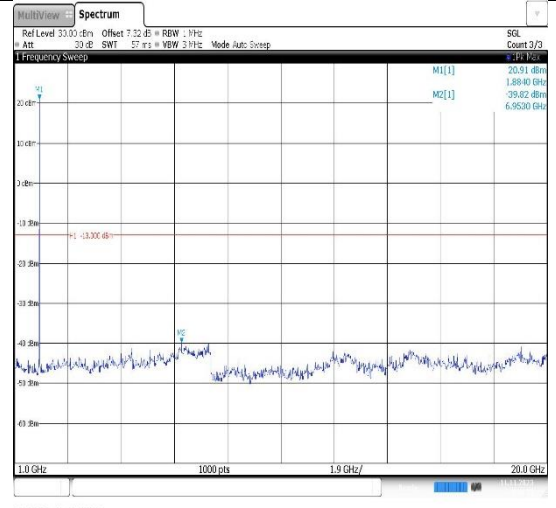

**Band12-5MHz-QPSK-23155-1RB#0-  
Range2:1000~10000MHz**

13:46:17 11.11.2023

**Band13-5MHz-QPSK-23255-1RB#0-Range1:30~1000MHz**

13:46:41 11.11.2023

**Band13-5MHz-QPSK-23255-1RB#0-Range3:763~775MHz**

13:47:36 11.11.2023

**Band13-5MHz-QPSK-23255-1RB#0-Range4:793~805MHz**

13:47:53 11.11.2023

**Band13-5MHz-QPSK-23255-1RB#0-Range2:1000~10000MHz**

14:48:42 11.11.2023

**Band25-1.4MHz-QPSK-26365-1RB#0-Range1:30~1000MHz**

14:48:51 11.11.2023

**Band25-1.4MHz-QPSK-26365-1RB#0-Range2:1000~20000MHz**

14:49:20 11.11.2023

**Band25-1.4MHz-QPSK-26683-1RB#0-Range1:30~1000MHz**

14:49:28 11.11.2023

**Band25-1.4MHz-QPSK-26683-1RB#0-Range2:1000~20000MHz**