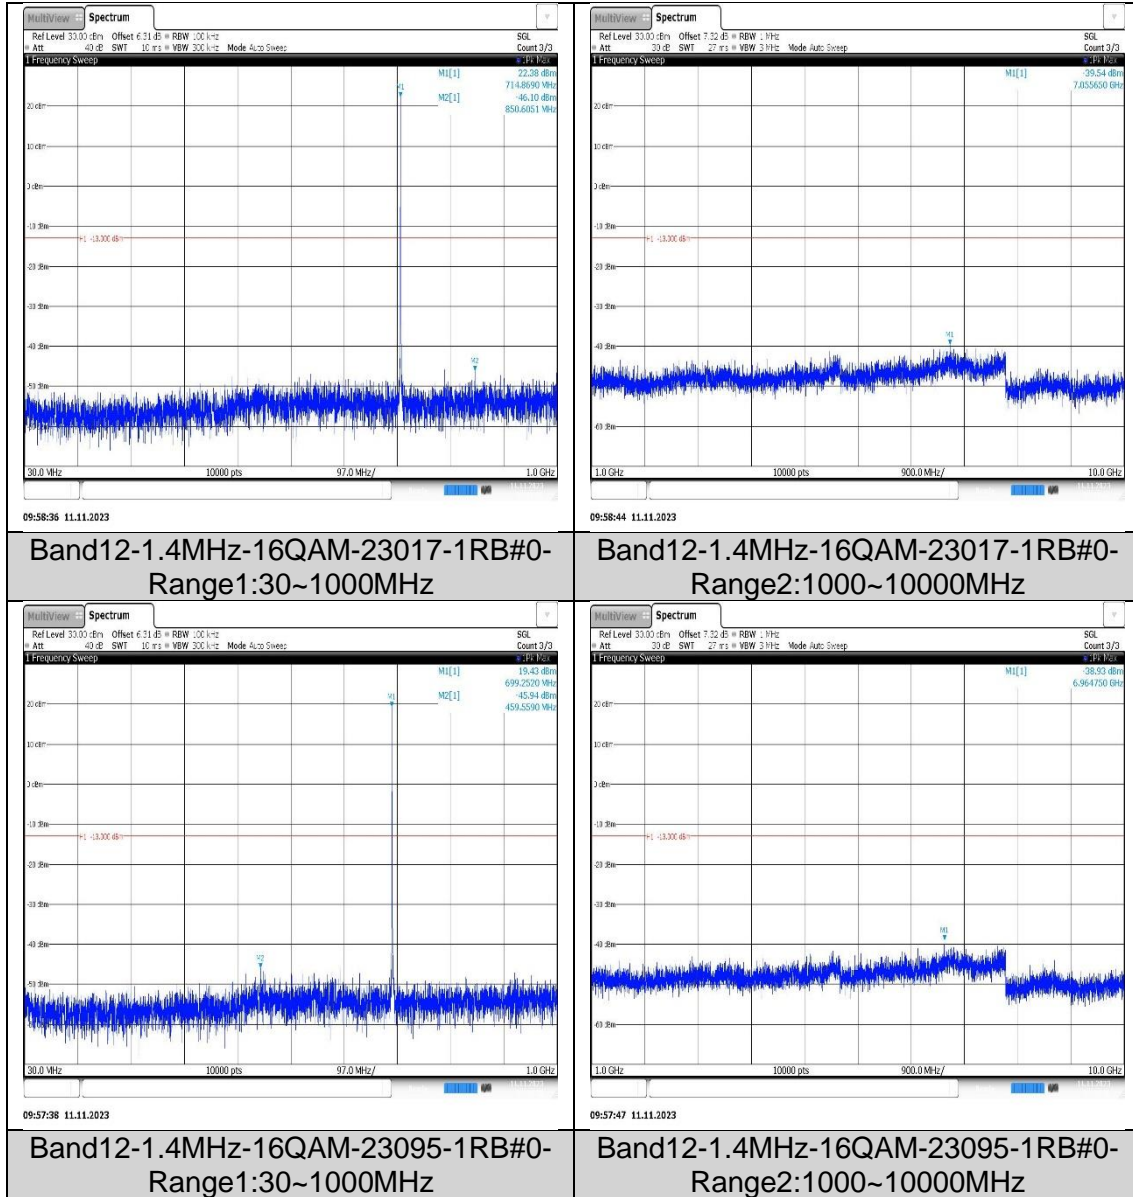

09:57:19 11.11.2023  
**Band12-1.4MHz-QPSK-23095-1RB#0-Range1:30~1000MHz**

09:57:28 11.11.2023  
**Band12-1.4MHz-QPSK-23095-1RB#0-Range2:1000~10000MHz**

09:57:59 11.11.2023  
**Band12-1.4MHz-QPSK-23173-1RB#0-Range1:30~1000MHz**

09:58:07 11.11.2023  
**Band12-1.4MHz-QPSK-23173-1RB#0-Range2:1000~10000MHz**

**Band12-3MHz-QPSK-23095-1RB#0-  
Range1:30~1000MHz**

**Band12-3MHz-QPSK-23095-1RB#0-  
Range2:1000~10000MHz**

**Band12-3MHz-QPSK-23165-1RB#0-  
Range1:30~1000MHz**

**Band12-3MHz-QPSK-23165-1RB#0-  
Range2:1000~10000MHz**

**Band12-5MHz-QPSK-23095-1RB#0-  
Range1:30~1000MHz**

**Band12-5MHz-QPSK-23095-1RB#0-  
Range2:1000~10000MHz**

**Band12-5MHz-QPSK-23155-1RB#0-  
Range1:30~1000MHz**