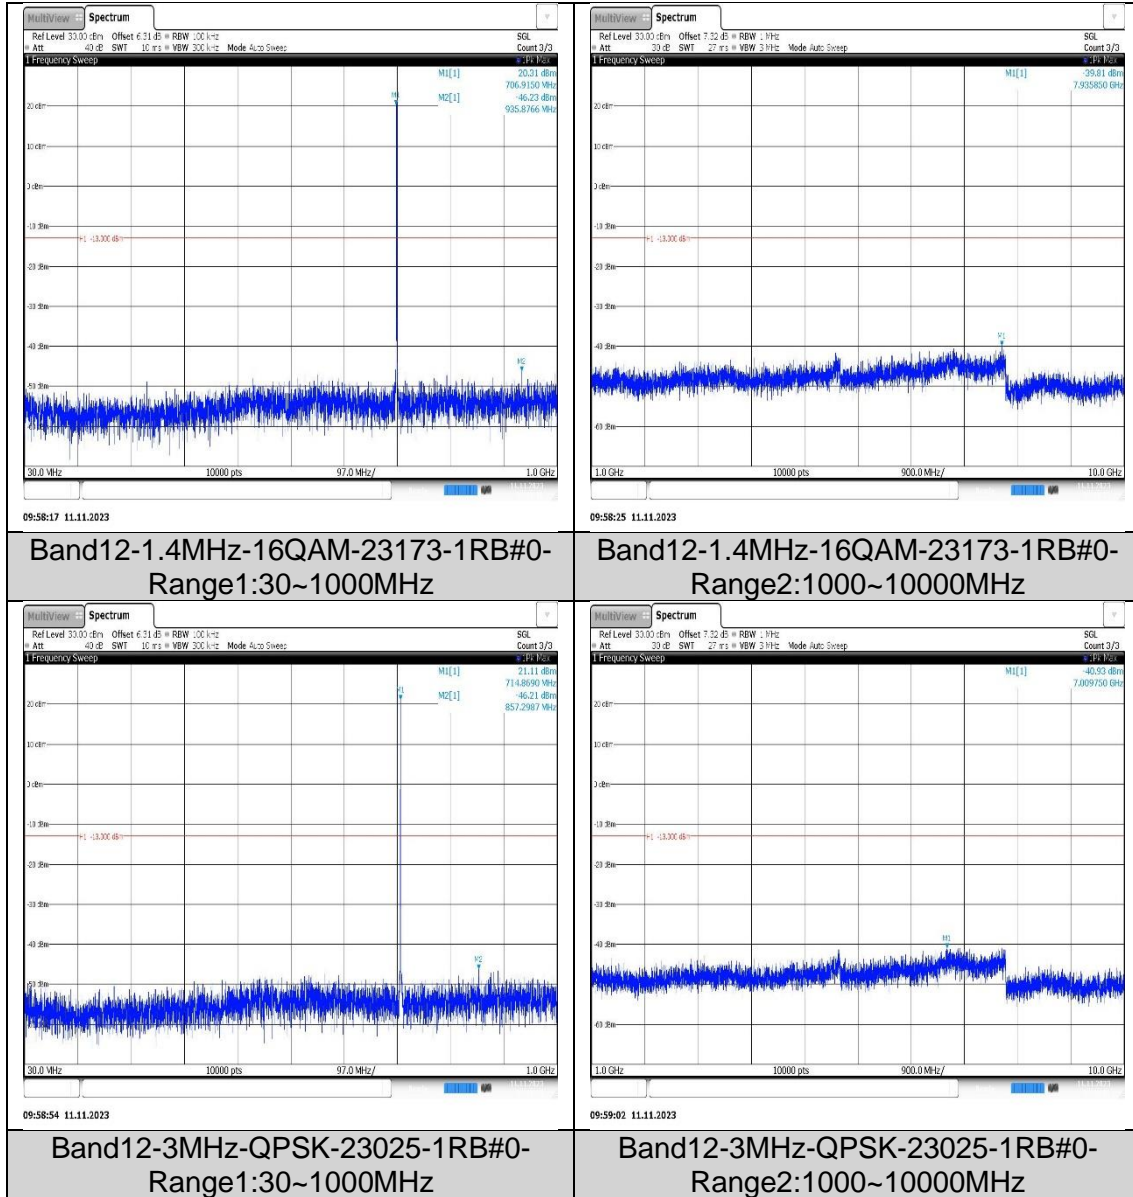

09:57:19 11.11.2023  
**Band12-1.4MHz-QPSK-23095-1RB#0-Range1:30~1000MHz**

09:57:28 11.11.2023  
**Band12-1.4MHz-QPSK-23095-1RB#0-Range2:1000~10000MHz**

09:57:59 11.11.2023  
**Band12-1.4MHz-QPSK-23173-1RB#0-Range1:30~1000MHz**

09:58:07 11.11.2023  
**Band12-1.4MHz-QPSK-23173-1RB#0-Range2:1000~10000MHz**

**Band12-3MHz-QPSK-23095-1RB#0-  
Range1:30~1000MHz**

**Band12-3MHz-QPSK-23095-1RB#0-  
Range2:1000~10000MHz**

**Band12-3MHz-QPSK-23165-1RB#0-  
Range1:30~1000MHz**

**Band12-3MHz-QPSK-23165-1RB#0-  
Range2:1000~10000MHz**

**Band12-5MHz-QPSK-23095-1RB#0-  
Range1:30~1000MHz**

**Band12-5MHz-QPSK-23095-1RB#0-  
Range2:1000~10000MHz**

**Band12-5MHz-QPSK-23155-1RB#0-  
Range1:30~1000MHz**