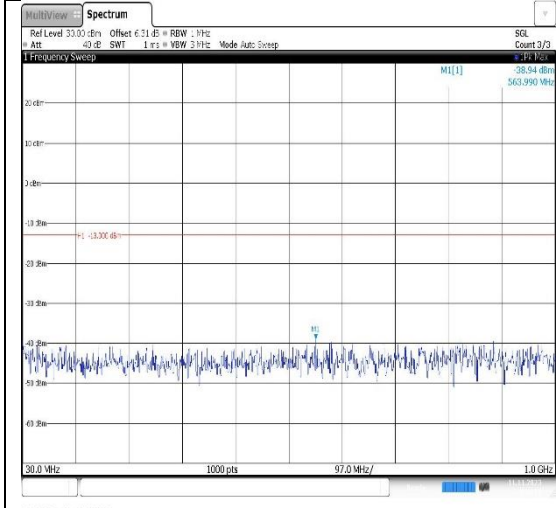

Band25-1.4MHz-QPSK-26365-1RB#0-Range1:30~1000MHz

14:49:20 11.11.2023

Band25-1.4MHz-QPSK-26683-1RB#0-Range1:30~1000MHz