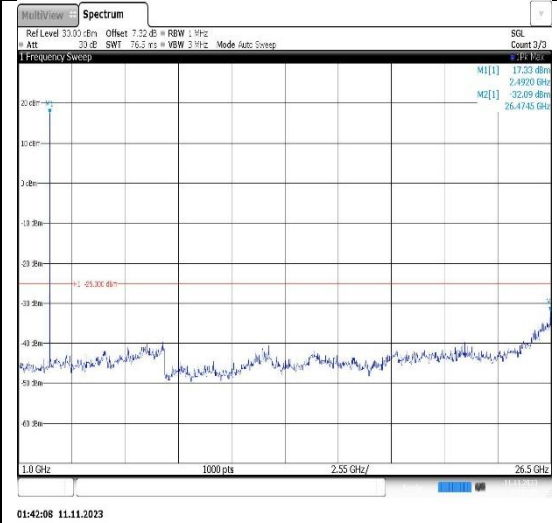

**Band7-10MHz-16QAM-20800-1RB#0-
Range1:30~1000MHz**

**Band7-10MHz-16QAM-20800-1RB#0-
Range2:1000~26500MHz**

**Band7-10MHz-16QAM-21100-1RB#0-
Range1:30~1000MHz**

**Band7-10MHz-16QAM-21100-1RB#0-
Range2:1000~26500MHz**

**Band7-10MHz-16QAM-21400-1RB#0-
Range1:30~1000MHz**

**Band7-10MHz-16QAM-21400-1RB#0-
Range2:1000~26500MHz**

**Band7-15MHz-QPSK-20825-1RB#0-
Range1:30~1000MHz**

**Band7-15MHz-QPSK-20825-1RB#0-
Range2:1000~26500MHz**