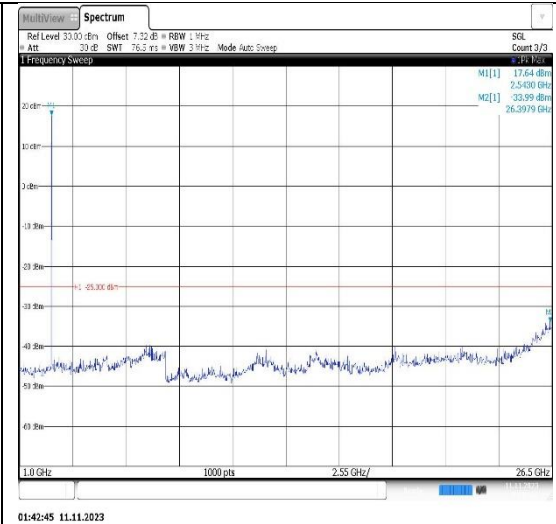

**Band7-10MHz-16QAM-20800-1RB#0-
Range1:30~1000MHz**

**Band7-10MHz-16QAM-20800-1RB#0-
Range2:1000~26500MHz**

**Band7-10MHz-16QAM-21100-1RB#0-
Range1:30~1000MHz**

**Band7-10MHz-16QAM-21100-1RB#0-
Range2:1000~26500MHz**

**Band7-10MHz-16QAM-21400-1RB#0-
Range1:30~1000MHz**

**Band7-10MHz-16QAM-21400-1RB#0-
Range2:1000~26500MHz**

**Band7-15MHz-QPSK-20825-1RB#0-
Range1:30~1000MHz**

**Band7-15MHz-QPSK-20825-1RB#0-
Range2:1000~26500MHz**