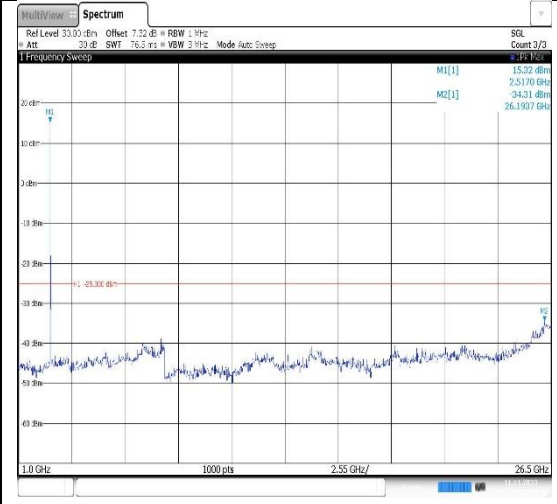

**Band7-10MHz-16QAM-20800-1RB#0-
Range1:30~1000MHz**

**Band7-10MHz-16QAM-20800-1RB#0-
Range2:1000~26500MHz**

**Band7-10MHz-16QAM-21100-1RB#0-
Range1:30~1000MHz**

**Band7-10MHz-16QAM-21100-1RB#0-
Range2:1000~26500MHz**

**Band7-10MHz-16QAM-21400-1RB#0-
Range1:30~1000MHz**

**Band7-10MHz-16QAM-21400-1RB#0-
Range2:1000~26500MHz**

**Band7-15MHz-QPSK-20825-1RB#0-
Range1:30~1000MHz**

**Band7-15MHz-QPSK-20825-1RB#0-
Range2:1000~26500MHz**

02:03:47 11.11.2023

**Band7-15MHz-QPSK-21100-1RB#0-
Range1:30~1000MHz**

02:03:56 11.11.2023

**Band7-15MHz-QPSK-21100-1RB#0-
Range2:1000~26500MHz**

02:04:25 11.11.2023

**Band7-15MHz-QPSK-21375-1RB#0-
Range1:30~1000MHz**

02:04:34 11.11.2023

**Band7-15MHz-QPSK-21375-1RB#0-
Range2:1000~26500MHz**

**Band7-15MHz-16QAM-20825-1RB#0-
Range1:30~1000MHz**

**Band7-15MHz-16QAM-20825-1RB#0-
Range2:1000~26500MHz**

**Band7-15MHz-16QAM-21100-1RB#0-
Range1:30~1000MHz**