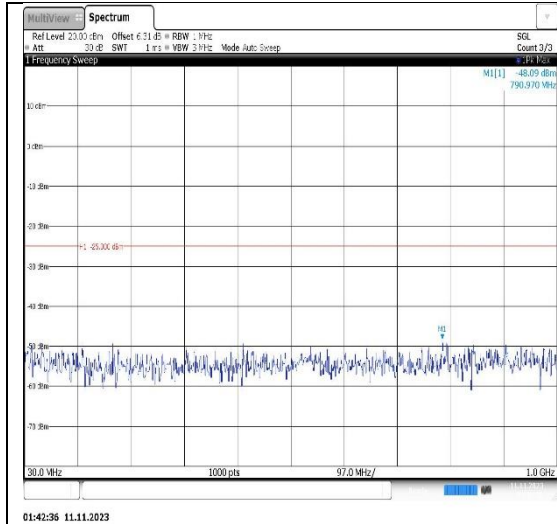

**Band7-10MHz-16QAM-20800-1RB#0-
Range1:30~1000MHz**

**Band7-10MHz-16QAM-20800-1RB#0-
Range2:1000~26500MHz**

**Band7-10MHz-16QAM-21100-1RB#0-
Range1:30~1000MHz**

**Band7-10MHz-16QAM-21100-1RB#0-
Range2:1000~26500MHz**

**Band7-10MHz-16QAM-21400-1RB#0-
Range1:30~1000MHz**

**Band7-10MHz-16QAM-21400-1RB#0-
Range2:1000~26500MHz**

**Band7-15MHz-QPSK-20825-1RB#0-
Range1:30~1000MHz**

**Band7-15MHz-QPSK-20825-1RB#0-
Range2:1000~26500MHz**