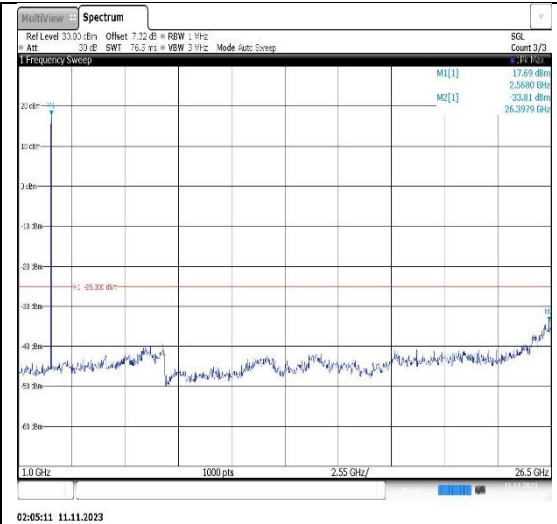

**Band7-10MHz-16QAM-20800-1RB#0-
Range1:30~1000MHz**

**Band7-10MHz-16QAM-20800-1RB#0-
Range2:1000~26500MHz**

**Band7-10MHz-16QAM-21100-1RB#0-
Range1:30~1000MHz**

**Band7-10MHz-16QAM-21100-1RB#0-
Range2:1000~26500MHz**

**Band7-10MHz-16QAM-21400-1RB#0-
Range1:30~1000MHz**

**Band7-10MHz-16QAM-21400-1RB#0-
Range2:1000~26500MHz**

**Band7-15MHz-QPSK-20825-1RB#0-
Range1:30~1000MHz**

**Band7-15MHz-QPSK-20825-1RB#0-
Range2:1000~26500MHz**

02:03:47 11.11.2023

**Band7-15MHz-QPSK-21100-1RB#0-
Range1:30~1000MHz**

02:03:56 11.11.2023

**Band7-15MHz-QPSK-21100-1RB#0-
Range2:1000~26500MHz**

02:04:25 11.11.2023

**Band7-15MHz-QPSK-21375-1RB#0-
Range1:30~1000MHz**

02:04:34 11.11.2023

**Band7-15MHz-QPSK-21375-1RB#0-
Range2:1000~26500MHz**

**Band7-15MHz-16QAM-20825-1RB#0-
Range1:30~1000MHz**

**Band7-15MHz-16QAM-20825-1RB#0-
Range2:1000~26500MHz**

**Band7-15MHz-16QAM-21100-1RB#0-
Range1:30~1000MHz**