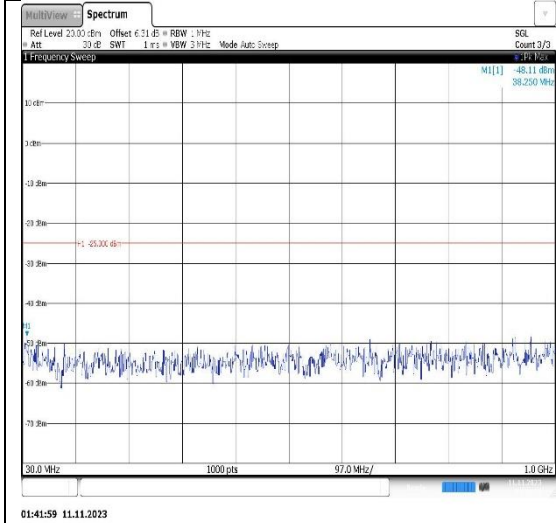

**Band7-10MHz-16QAM-20800-1RB#0-
Range1:30~1000MHz**

**Band7-10MHz-16QAM-20800-1RB#0-
Range2:1000~26500MHz**

**Band7-10MHz-16QAM-21100-1RB#0-
Range1:30~1000MHz**

**Band7-10MHz-16QAM-21100-1RB#0-
Range2:1000~26500MHz**

**Band7-10MHz-16QAM-21400-1RB#0-
Range1:30~1000MHz**

**Band7-10MHz-16QAM-21400-1RB#0-
Range2:1000~26500MHz**

**Band7-15MHz-QPSK-20825-1RB#0-
Range1:30~1000MHz**

**Band7-15MHz-QPSK-20825-1RB#0-
Range2:1000~26500MHz**