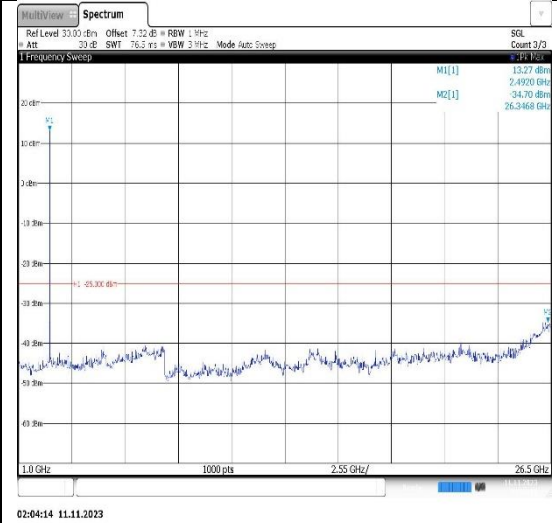

**Band7-10MHz-16QAM-20800-1RB#0-
Range1:30~1000MHz**

**Band7-10MHz-16QAM-20800-1RB#0-
Range2:1000~26500MHz**

**Band7-10MHz-16QAM-21100-1RB#0-
Range1:30~1000MHz**

**Band7-10MHz-16QAM-21100-1RB#0-
Range2:1000~26500MHz**

**Band7-10MHz-16QAM-21400-1RB#0-
Range1:30~1000MHz**

**Band7-10MHz-16QAM-21400-1RB#0-
Range2:1000~26500MHz**

**Band7-15MHz-QPSK-20825-1RB#0-
Range1:30~1000MHz**

**Band7-15MHz-QPSK-20825-1RB#0-
Range2:1000~26500MHz**

02:04:34 11.11.2023

**Band7-15MHz-QPSK-21375-1RB#0-
Range2:1000~26500MHz**

**Band7-15MHz-16QAM-20825-1RB#0-
Range1:30~1000MHz**

**Band7-15MHz-16QAM-20825-1RB#0-
Range2:1000~26500MHz**

**Band7-15MHz-16QAM-21100-1RB#0-
Range1:30~1000MHz**

**Band7-15MHz-16QAM-21100-1RB#0-
Range2:1000~26500MHz**