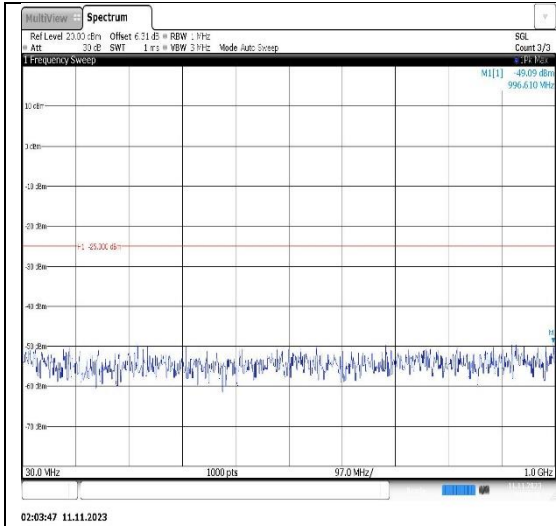

**Band7-10MHz-16QAM-20800-1RB#0-
Range1:30~1000MHz**

**Band7-10MHz-16QAM-20800-1RB#0-
Range2:1000~26500MHz**

**Band7-10MHz-16QAM-21100-1RB#0-
Range1:30~1000MHz**

**Band7-10MHz-16QAM-21100-1RB#0-
Range2:1000~26500MHz**

**Band7-10MHz-16QAM-21400-1RB#0-
Range1:30~1000MHz**

**Band7-10MHz-16QAM-21400-1RB#0-
Range2:1000~26500MHz**

**Band7-15MHz-QPSK-20825-1RB#0-
Range1:30~1000MHz**

**Band7-15MHz-QPSK-20825-1RB#0-
Range2:1000~26500MHz**