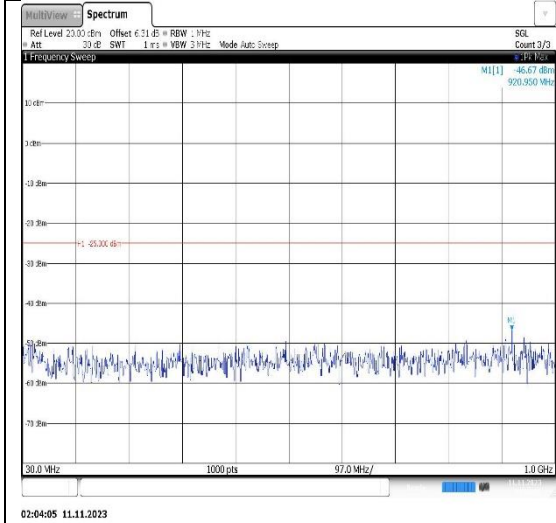

02:04:34 11.11.2023

**Band7-15MHz-QPSK-21375-1RB#0-
Range2:1000~26500MHz**

**Band7-15MHz-16QAM-20825-1RB#0-
Range1:30~1000MHz**

**Band7-15MHz-16QAM-20825-1RB#0-
Range2:1000~26500MHz**

**Band7-15MHz-16QAM-21100-1RB#0-
Range1:30~1000MHz**

**Band7-15MHz-16QAM-21100-1RB#0-
Range2:1000~26500MHz**