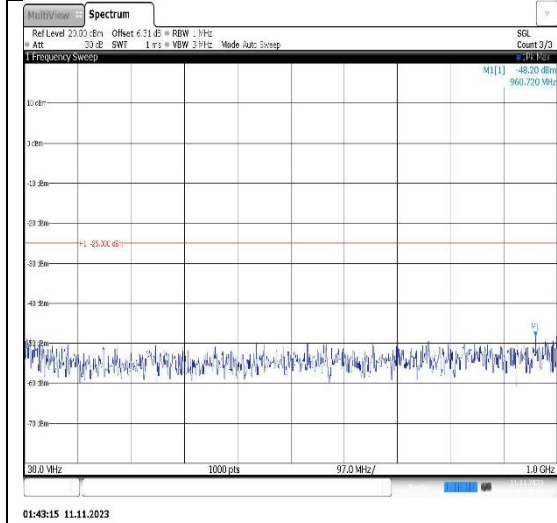

**Band7-10MHz-16QAM-20800-1RB#0-
Range1:30~1000MHz**

**Band7-10MHz-16QAM-20800-1RB#0-
Range2:1000~26500MHz**

**Band7-10MHz-16QAM-21100-1RB#0-
Range1:30~1000MHz**

**Band7-10MHz-16QAM-21100-1RB#0-
Range2:1000~26500MHz**

**Band7-10MHz-16QAM-21400-1RB#0-
Range1:30~1000MHz**

**Band7-10MHz-16QAM-21400-1RB#0-
Range2:1000~26500MHz**

**Band7-15MHz-QPSK-20825-1RB#0-
Range1:30~1000MHz**

**Band7-15MHz-QPSK-20825-1RB#0-
Range2:1000~26500MHz**