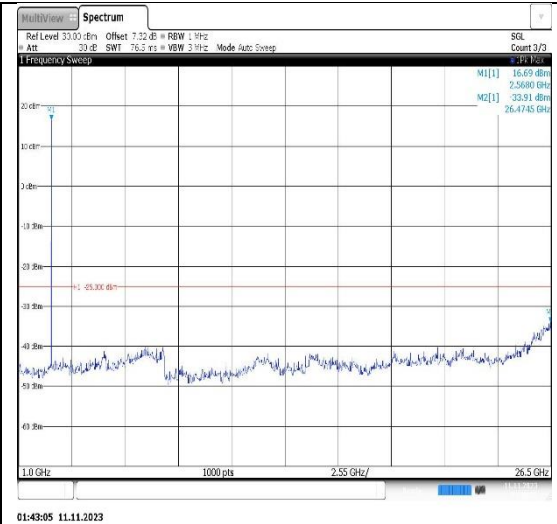

**Band7-10MHz-16QAM-20800-1RB#0-
Range1:30~1000MHz**

**Band7-10MHz-16QAM-20800-1RB#0-
Range2:1000~26500MHz**

**Band7-10MHz-16QAM-21100-1RB#0-
Range1:30~1000MHz**

**Band7-10MHz-16QAM-21100-1RB#0-
Range2:1000~26500MHz**

**Band7-10MHz-16QAM-21400-1RB#0-
Range1:30~1000MHz**

**Band7-10MHz-16QAM-21400-1RB#0-
Range2:1000~26500MHz**

**Band7-15MHz-QPSK-20825-1RB#0-
Range1:30~1000MHz**

**Band7-15MHz-QPSK-20825-1RB#0-
Range2:1000~26500MHz**