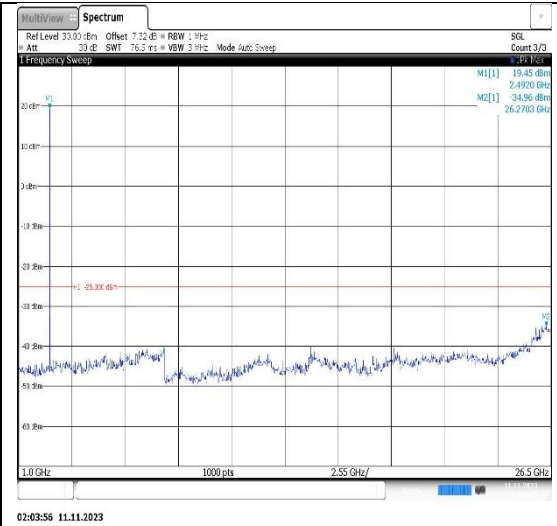

**Band7-10MHz-16QAM-20800-1RB#0-
Range1:30~1000MHz**

**Band7-10MHz-16QAM-20800-1RB#0-
Range2:1000~26500MHz**

**Band7-10MHz-16QAM-21100-1RB#0-
Range1:30~1000MHz**

**Band7-10MHz-16QAM-21100-1RB#0-
Range2:1000~26500MHz**

**Band7-10MHz-16QAM-21400-1RB#0-
Range1:30~1000MHz**

**Band7-10MHz-16QAM-21400-1RB#0-
Range2:1000~26500MHz**

**Band7-15MHz-QPSK-20825-1RB#0-
Range1:30~1000MHz**

**Band7-15MHz-QPSK-20825-1RB#0-
Range2:1000~26500MHz**

02:03:47 11.11.2023

**Band7-15MHz-QPSK-21100-1RB#0-
Range1:30~1000MHz**

02:03:56 11.11.2023

**Band7-15MHz-QPSK-21100-1RB#0-
Range2:1000~26500MHz**

02:04:25 11.11.2023

**Band7-15MHz-QPSK-21375-1RB#0-
Range1:30~1000MHz**