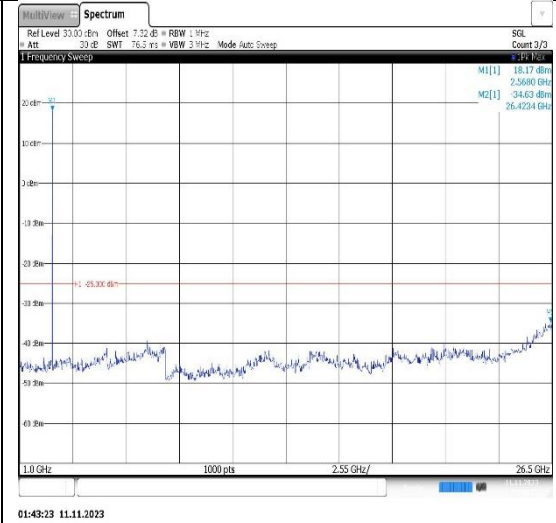

**Band7-10MHz-16QAM-20800-1RB#0-
Range1:30~1000MHz**

**Band7-10MHz-16QAM-20800-1RB#0-
Range2:1000~26500MHz**

**Band7-10MHz-16QAM-21100-1RB#0-
Range1:30~1000MHz**

**Band7-10MHz-16QAM-21100-1RB#0-
Range2:1000~26500MHz**

**Band7-10MHz-16QAM-21400-1RB#0-
Range1:30~1000MHz**

**Band7-10MHz-16QAM-21400-1RB#0-
Range2:1000~26500MHz**

**Band7-15MHz-QPSK-20825-1RB#0-
Range1:30~1000MHz**

**Band7-15MHz-QPSK-20825-1RB#0-
Range2:1000~26500MHz**