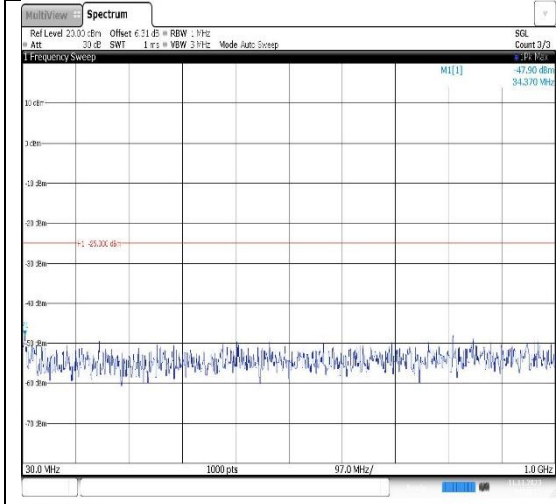

**Band7-15MHz-QPSK-21100-1RB#0-
Range1:30~1000MHz**

02:04:25 11.11.2023

**Band7-15MHz-QPSK-21375-1RB#0-
Range1:30~1000MHz**