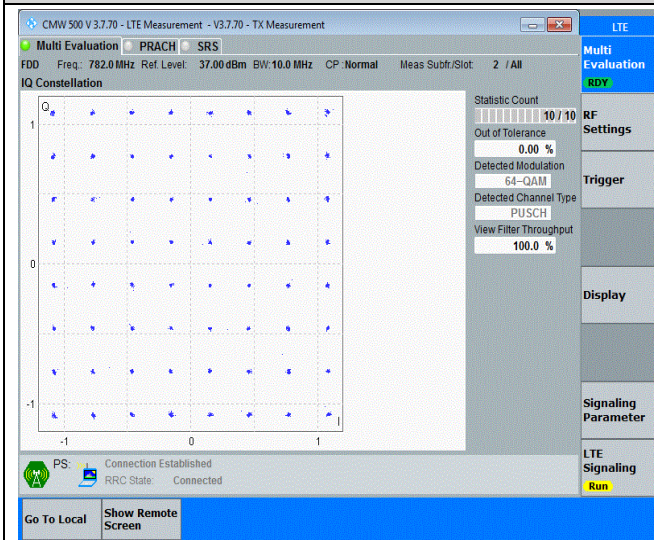

Band13-10MHz-64QAM-23230-50RB#0

Band25-20MHz-QPSK-26365-100RB#0

Band25-20MHz-16QAM-26365-100RB#0

Band25-20MHz-64QAM-26365-100RB#0

Band26-10MHz-QPSK-26740-50RB#0

Band26-10MHz-16QAM-26740-50RB#0

Band26-10MHz-64QAM-26740-50RB#0