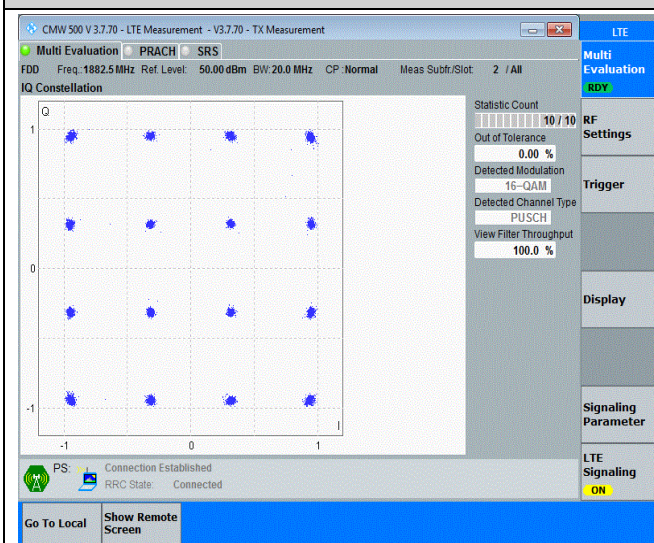

Band13-10MHz-64QAM-23230-50RB#0

Band25-20MHz-QPSK-26365-100RB#0

Band25-20MHz-16QAM-26365-100RB#0

Band25-20MHz-64QAM-26365-100RB#0

Band26-10MHz-QPSK-26740-50RB#0

Band26-10MHz-16QAM-26740-50RB#0

Band26-10MHz-64QAM-26740-50RB#0