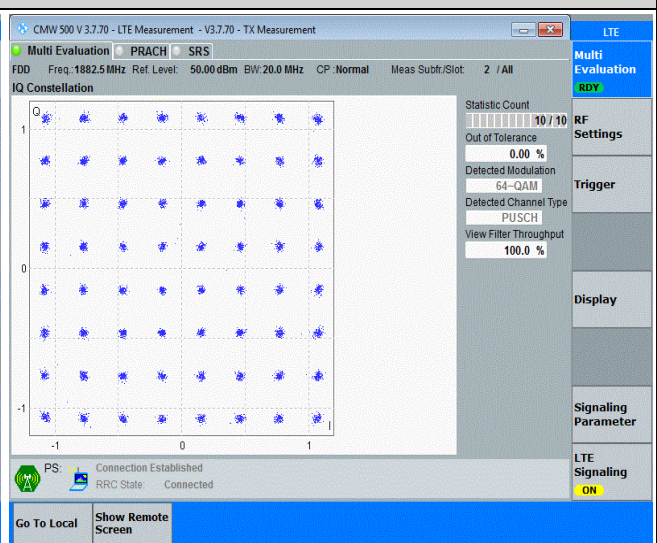

Band13-10MHz-64QAM-23230-50RB#0

Band25-20MHz-QPSK-26365-100RB#0

Band25-20MHz-16QAM-26365-100RB#0

Band25-20MHz-64QAM-26365-100RB#0

Band26-10MHz-QPSK-26740-50RB#0

Band26-10MHz-16QAM-26740-50RB#0

Band26-10MHz-64QAM-26740-50RB#0