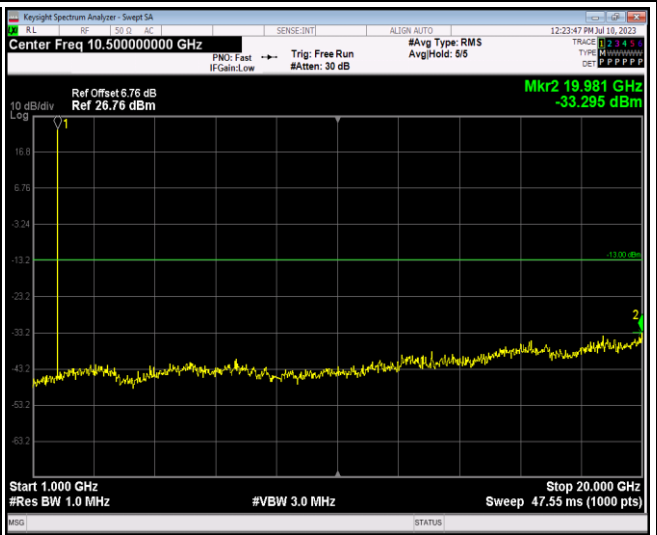

Band66-1.4MHz-16QAM-131979-1RB#0-Range2:1000~20000MHz

Band66-1.4MHz-QPSK-132665-1RB#0-Range2:1000~20000MHz