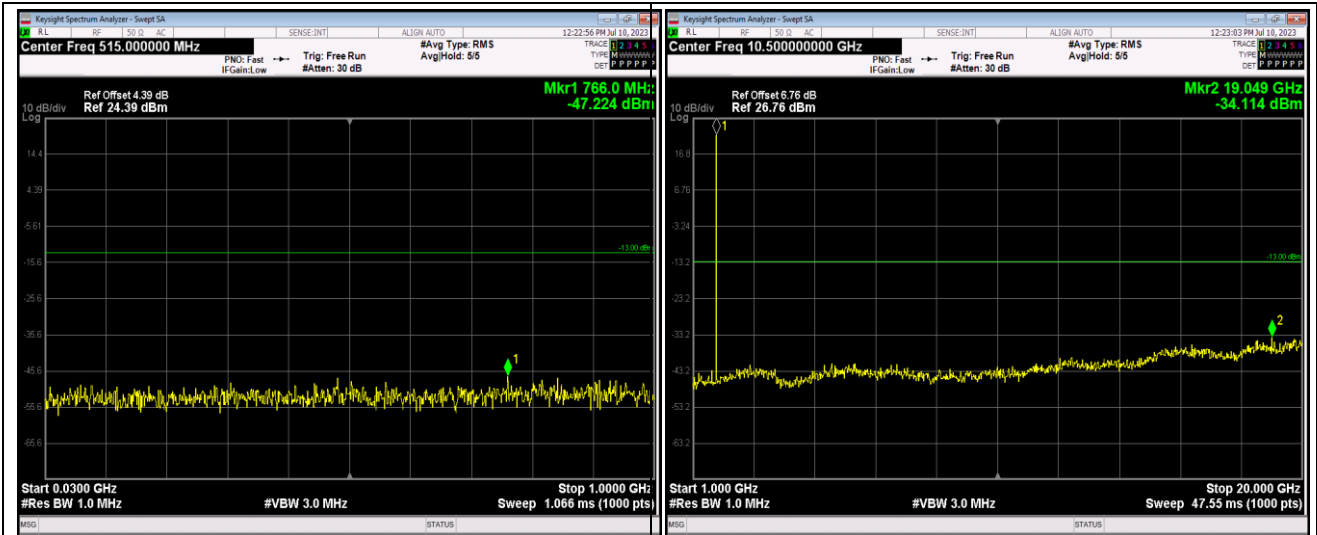

Band41-20MHz-64QAM-39750-1RB#0-Range1:30~1000MHz

Band41-20MHz-64QAM-39750-1RB#0-Range2:1000~26500MHz

Band41-20MHz-64QAM-40620-1RB#0-Range1:30~1000MHz

Band41-20MHz-64QAM-40620-1RB#0-Range2:1000~26500MHz

Band66-1.4MHz-QPSK-132665-1RB#0-Range1:30~1000MHz