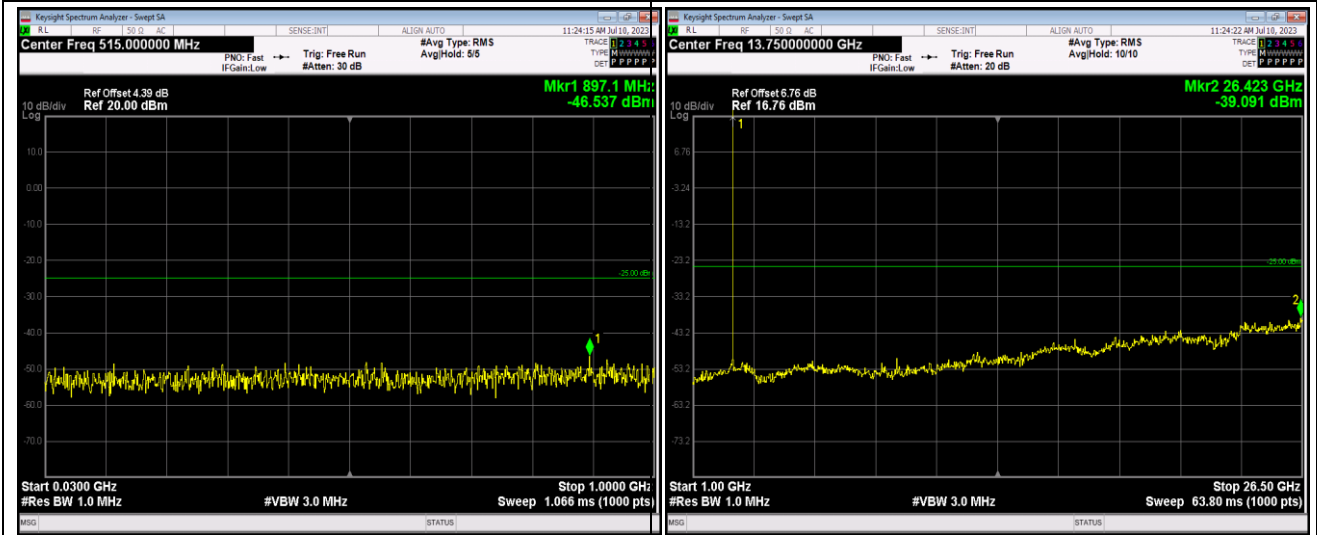

Band41-5MHz-QPSK-40620-1RB#0-Range1:30~1000MHz

Band41-5MHz-QPSK-40620-1RB#0-Range2:1000~26500MHz

Band41-5MHz-16QAM-41565-1RB#0-Range1:30~1000MHz

Band41-5MHz-16QAM-41565-1RB#0-Range2:1000~26500MHz

Band41-5MHz-64QAM-39675-1RB#0-Range1:30~1000MHz