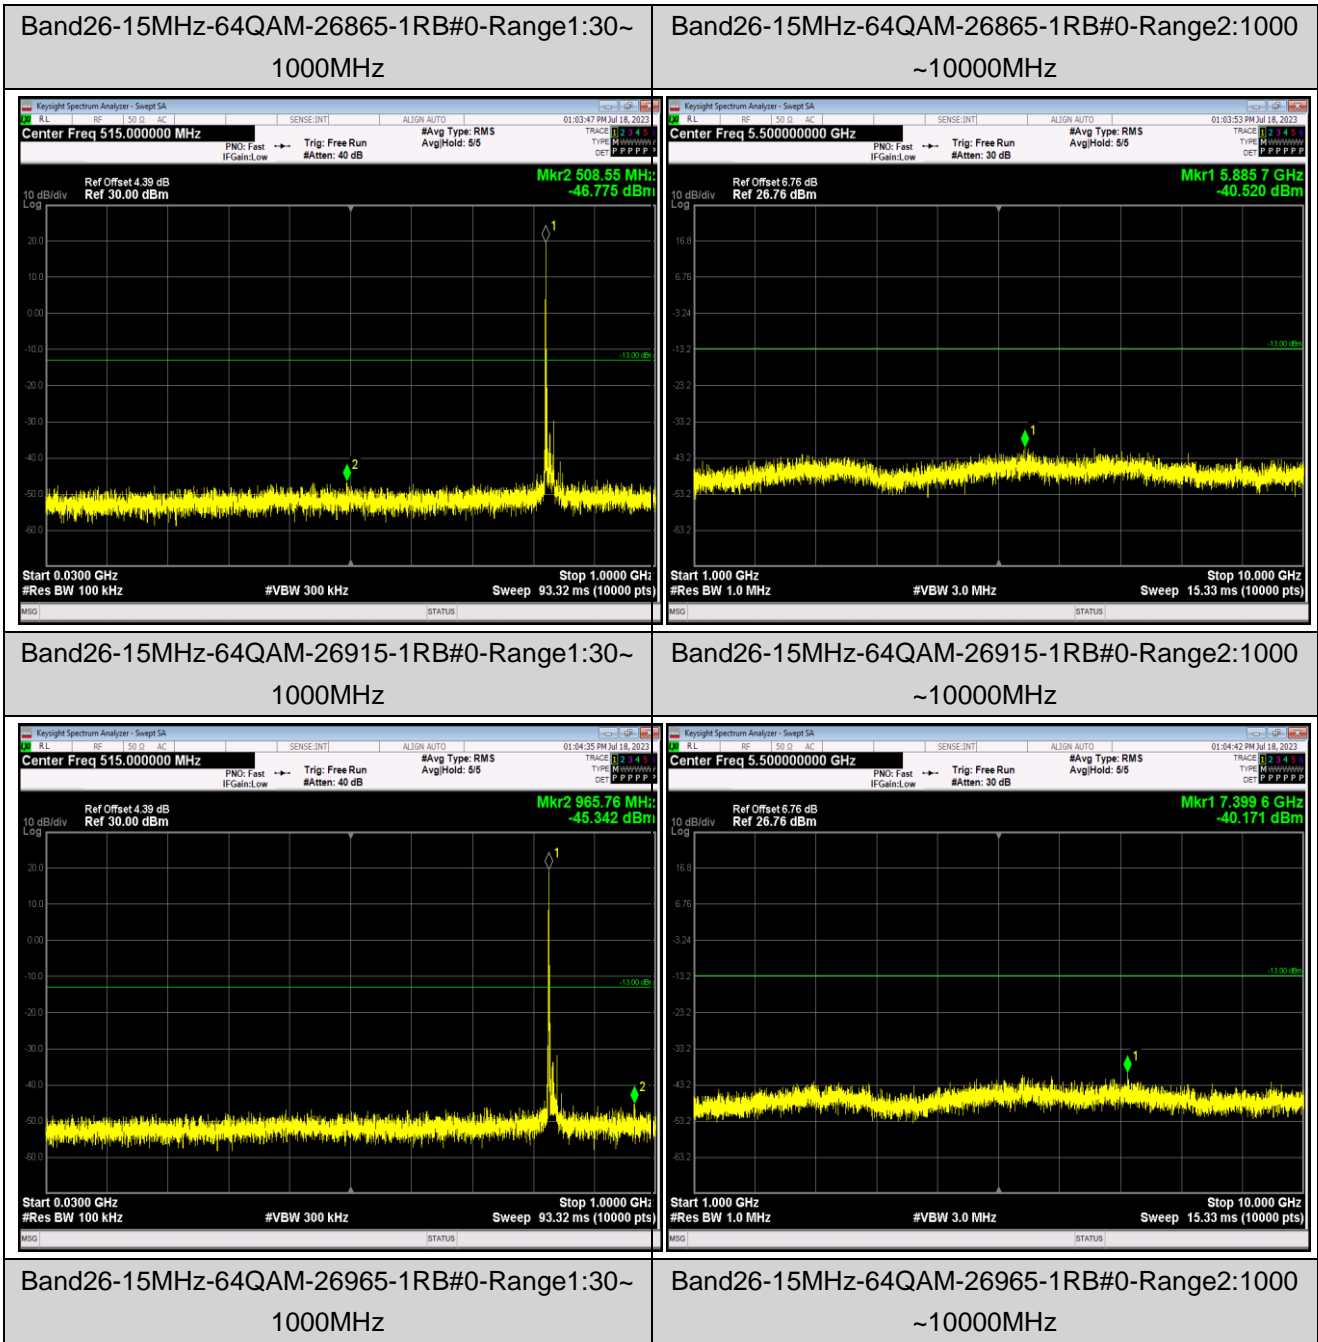

Band26-10MHz-64QAM-26740-1RB#0-Range1:30~1000MHz

Band26-10MHz-64QAM-26740-1RB#0-Range2:1000~10000MHz

Band26-15MHz-QPSK-26865-1RB#0-Range1:30~1000MHz

Band26-15MHz-QPSK-26865-1RB#0-Range2:1000~10000MHz

Band26-15MHz-16QAM-26915-1RB#0-Range1:30~1000MHz

Band26-15MHz-16QAM-26915-1RB#0-Range2:1000~10000MHz

Band26-15MHz-16QAM-26965-1RB#0-Range1:30~1000MHz

Band26-15MHz-16QAM-26965-1RB#0-Range2:1000~10000MHz

Band41-5MHz-QPSK-39675-1RB#0-Range1:30~1000MHz

Band41-5MHz-QPSK-39675-1RB#0-Range2:1000~26500MHz