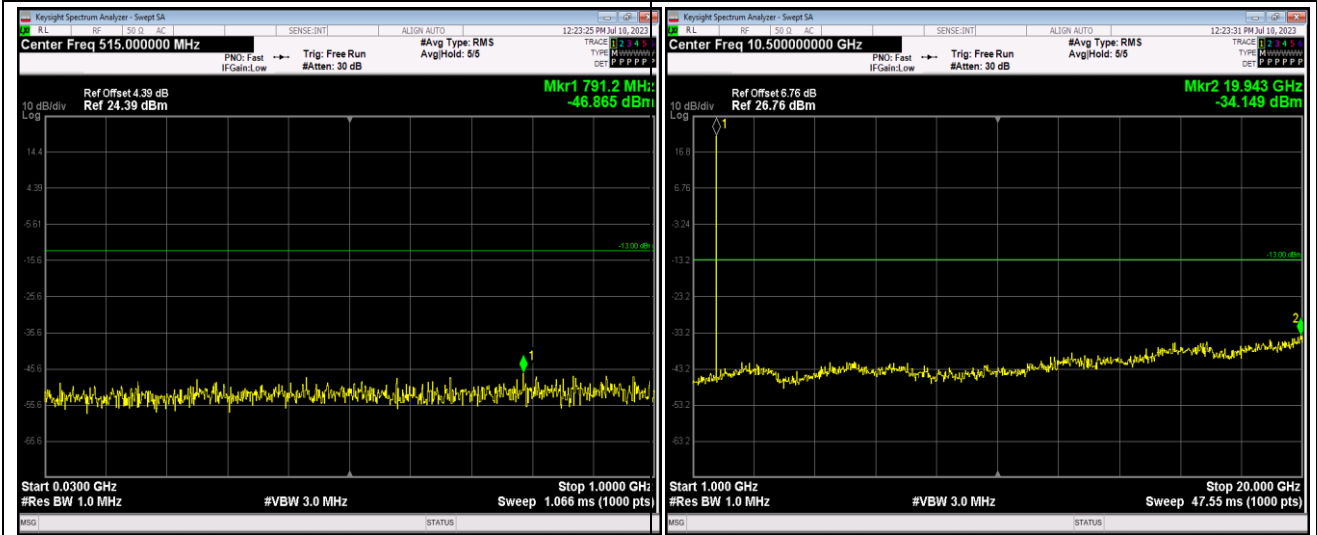

Band66-1.4MHz-64QAM-132322-1RB#0-Range1:3
0~1000MHz

Band66-1.4MHz-64QAM-132665-1RB#0-Range2:100
0~20000MHz

Band66-1.4MHz-64QAM-132322-1RB#0-Range2:100
0~20000MHz

Band66-1.4MHz-64QAM-132665-1RB#0-Range1:3
0~1000MHz