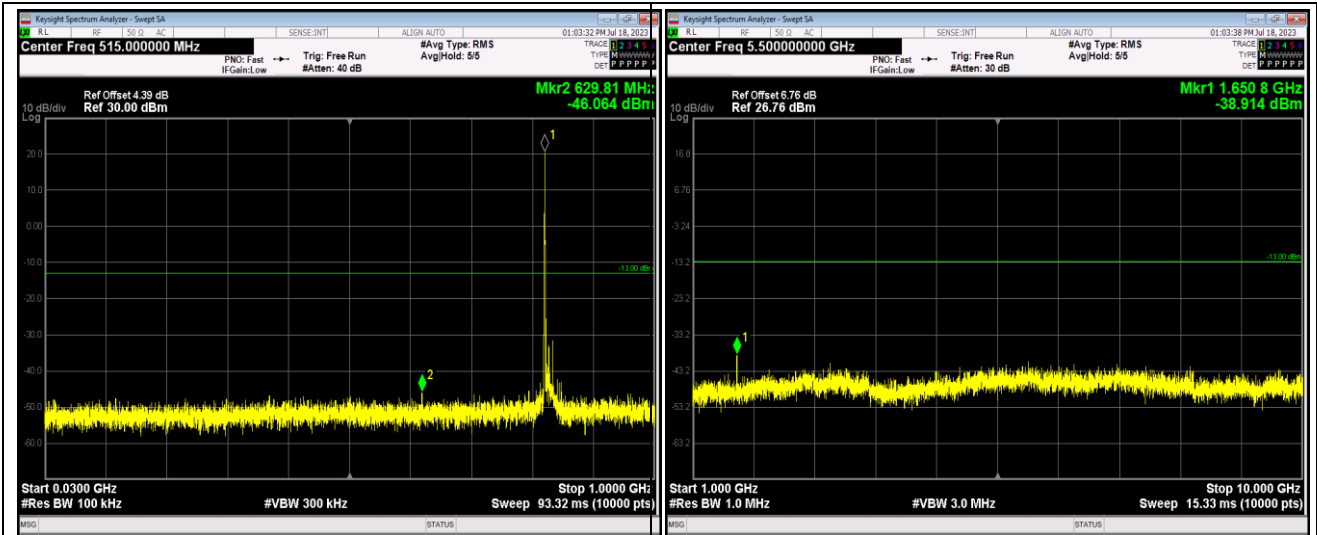

Band26-10MHz-64QAM-26740-1RB#0-Range1:30~1000MHz

Band26-10MHz-64QAM-26740-1RB#0-Range2:1000~10000MHz

Band26-15MHz-QPSK-26865-1RB#0-Range1:30~1000MHz

Band26-15MHz-QPSK-26865-1RB#0-Range2:1000~10000MHz

Band26-15MHz-16QAM-26915-1RB#0-Range1:30~1000MHz