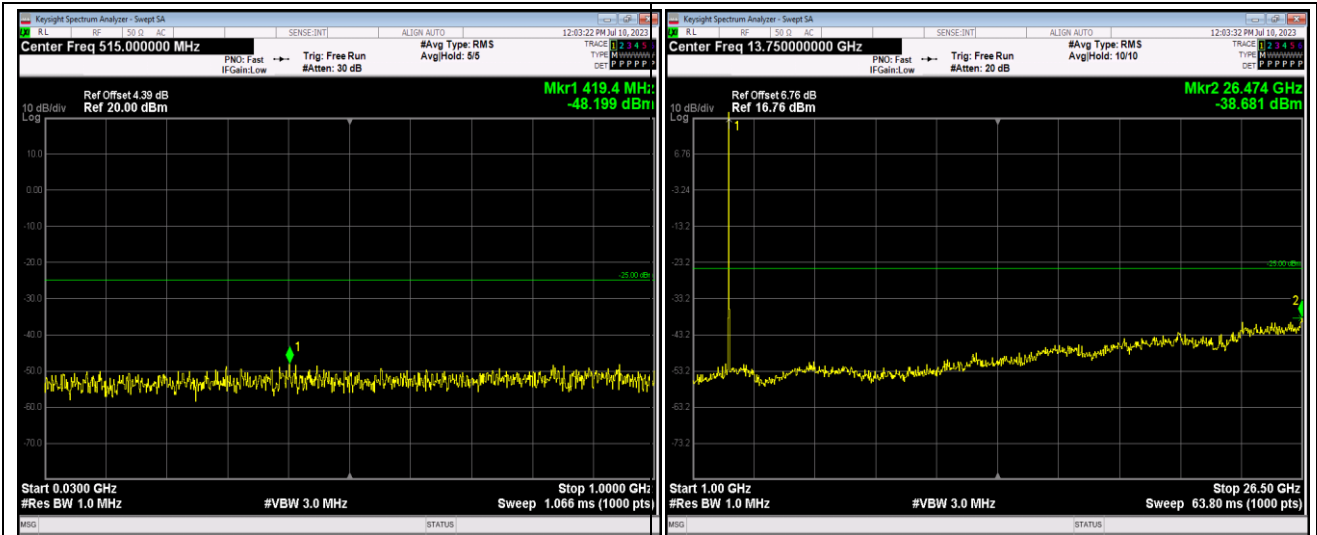

Band41-20MHz-QPSK-40620-1RB#0-Range2:1000~26500MHz

Band41-20MHz-QPSK-40620-1RB#0-Range1:30~1000MHz