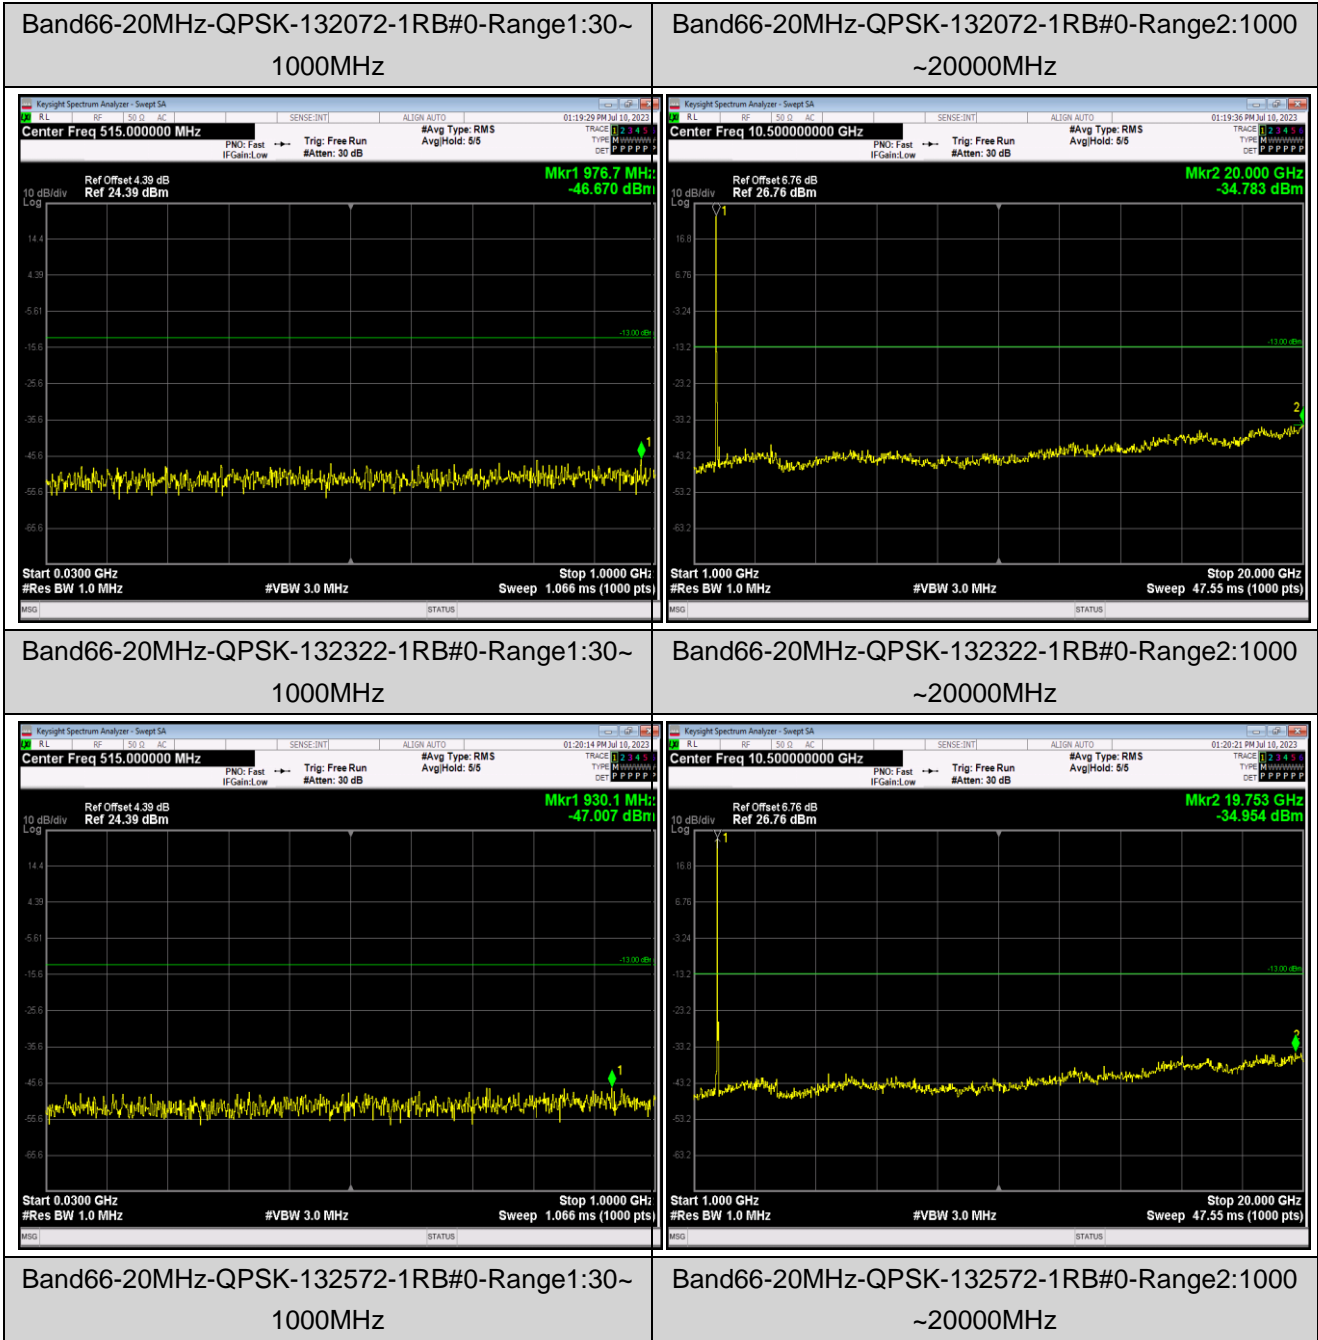

Band66-1.4MHz-QPSK-132665-1RB#0-Range2:1000~20000MHz

Band66-1.4MHz-16QAM-131979-1RB#0-Range1:30~1000MHz

Band66-1.4MHz-16QAM-131979-1RB#0-Range2:1000~20000MHz

Band66-1.4MHz-64QAM-132322-1RB#0-Range1:3
0~1000MHz

Band66-1.4MHz-64QAM-132322-1RB#0-Range2:100
0~20000MHz

Band66-1.4MHz-64QAM-132665-1RB#0-Range1:3
0~1000MHz

Band66-1.4MHz-64QAM-132665-1RB#0-Range2:100
0~20000MHz

Band66-20MHz-16QAM-132072-1RB#0-Range1:30
~1000MHz