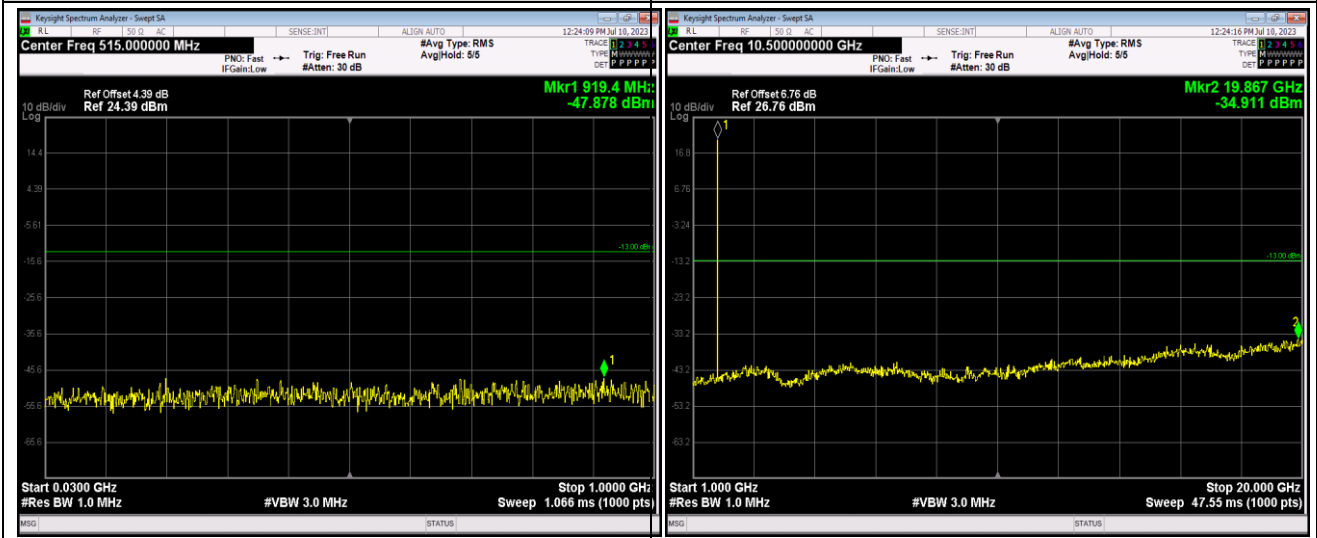

Band66-1.4MHz-64QAM-132665-1RB#0-Range1:3
0~1000MHz

Band66-1.4MHz-64QAM-132665-1RB#0-Range2:100
0~20000MHz