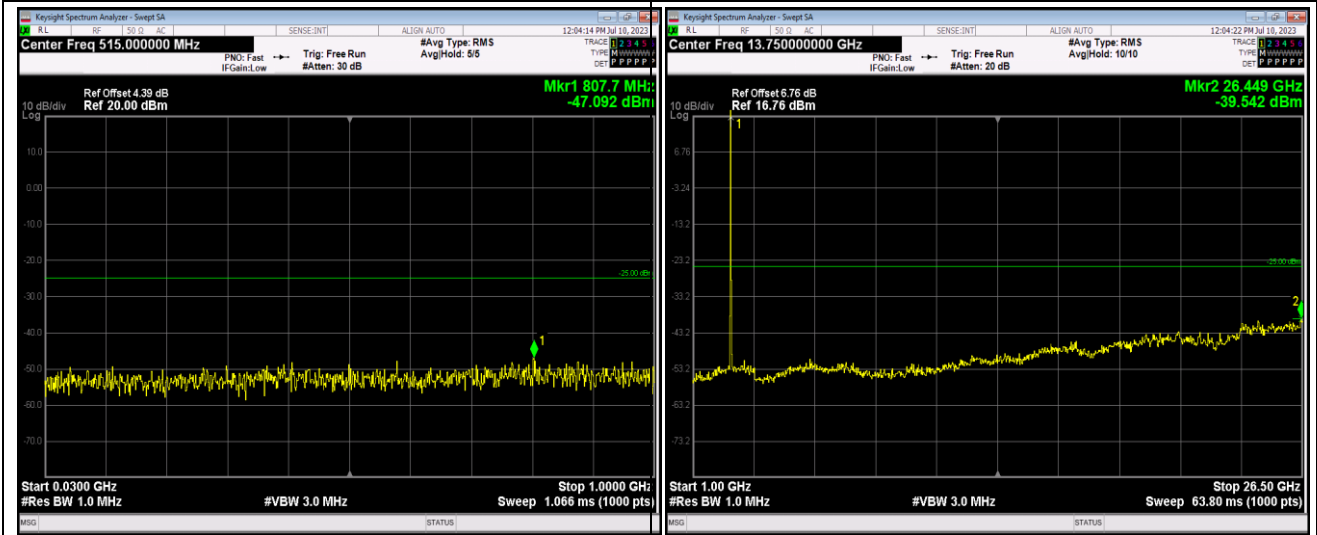

Band41-5MHz-64QAM-39675-1RB#0-Range2:1000~26500MHz

Band41-20MHz-QPSK-40620-1RB#0-Range1:30~1000MHz

Band41-20MHz-QPSK-40620-1RB#0-Range2:1000~26500MHz

Band41-20MHz-QPSK-41490-1RB#0-Range1:30~1000MHz

Band41-20MHz-QPSK-41490-1RB#0-Range2:1000~26500MHz