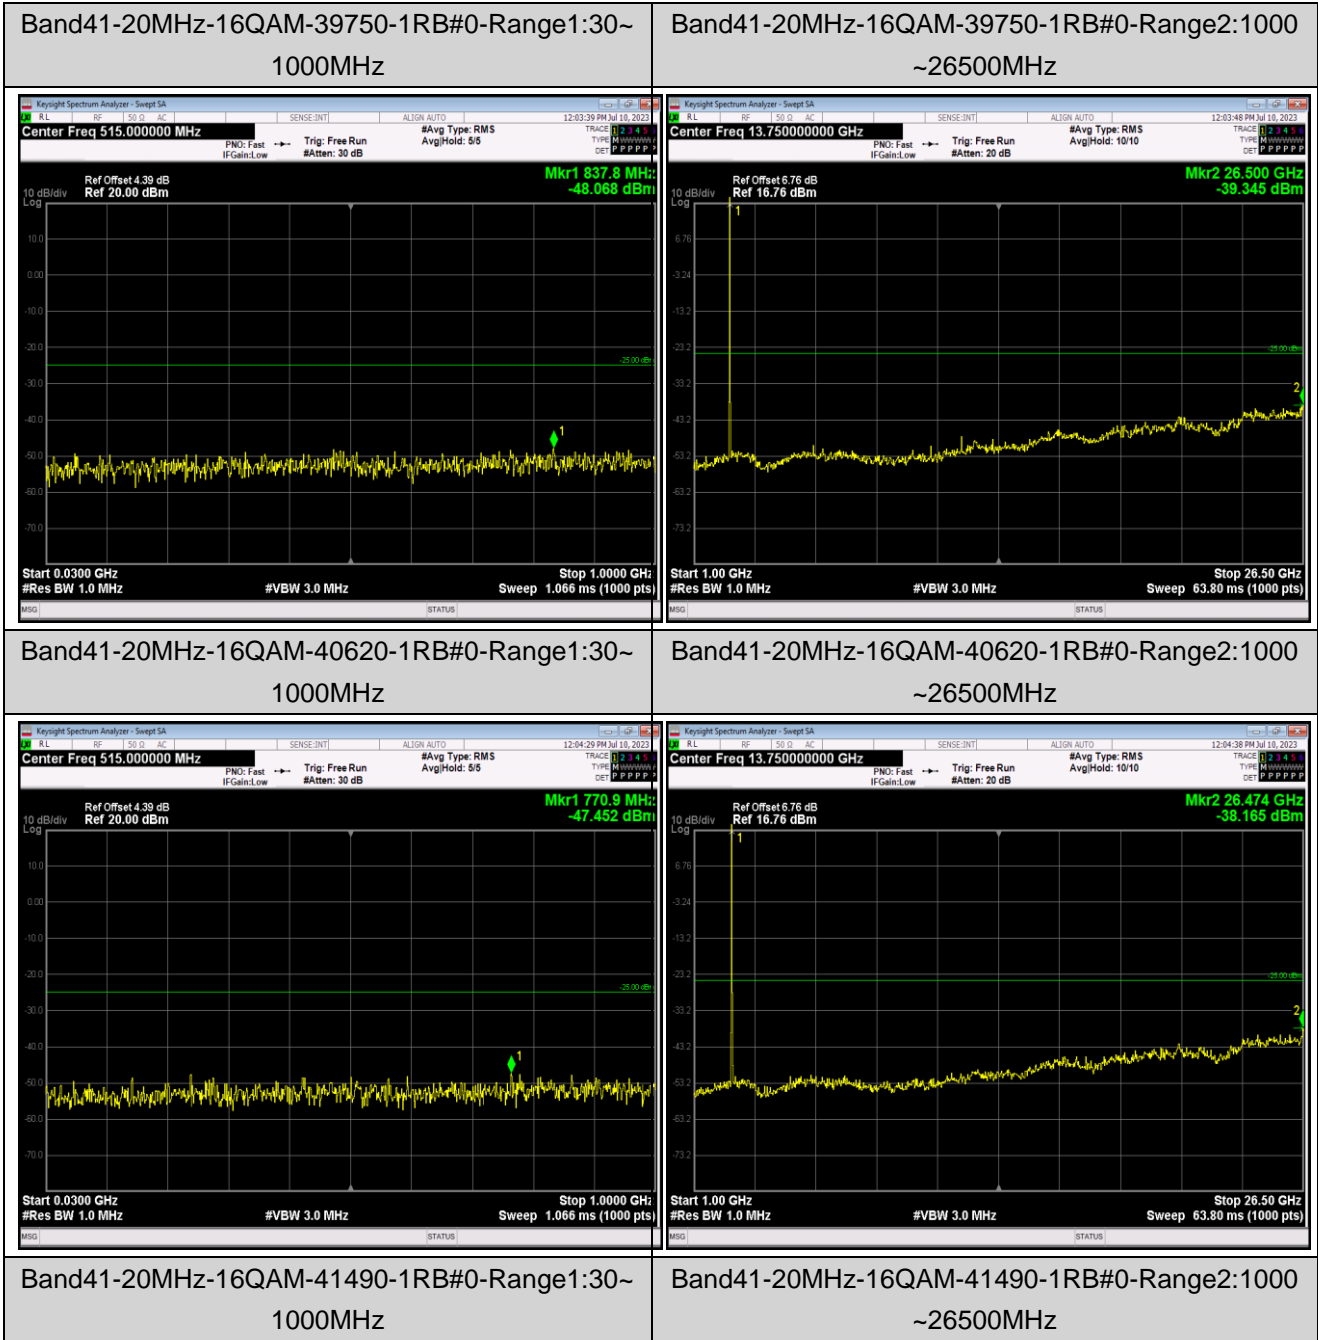

Band41-5MHz-QPSK-40620-1RB#0-Range1:30~1000MHz

Band41-5MHz-QPSK-40620-1RB#0-Range2:1000~26500MHz

Band41-5MHz-16QAM-41565-1RB#0-Range1:30~1000MHz

Band41-5MHz-16QAM-41565-1RB#0-Range2:1000~26500MHz

Band41-5MHz-64QAM-39675-1RB#0-Range1:30~1000MHz

Band41-5MHz-64QAM-39675-1RB#0-Range2:1000~26500MHz

Band41-20MHz-QPSK-40620-1RB#0-Range1:30~1000MHz

Band41-20MHz-QPSK-40620-1RB#0-Range2:1000~26500MHz

Band41-20MHz-QPSK-41490-1RB#0-Range1:30~1000MHz

Band41-20MHz-QPSK-41490-1RB#0-Range2:1000~26500MHz

Band41-20MHz-64QAM-39750-1RB#0-Range1:30~1000MHz

Band41-20MHz-64QAM-39750-1RB#0-Range2:1000~26500MHz

Band41-20MHz-64QAM-40620-1RB#0-Range1:30~1000MHz

Band41-20MHz-64QAM-40620-1RB#0-Range2:1000~26500MHz

Band66-1.4MHz-QPSK-132665-1RB#0-Range1:30~1000MHz