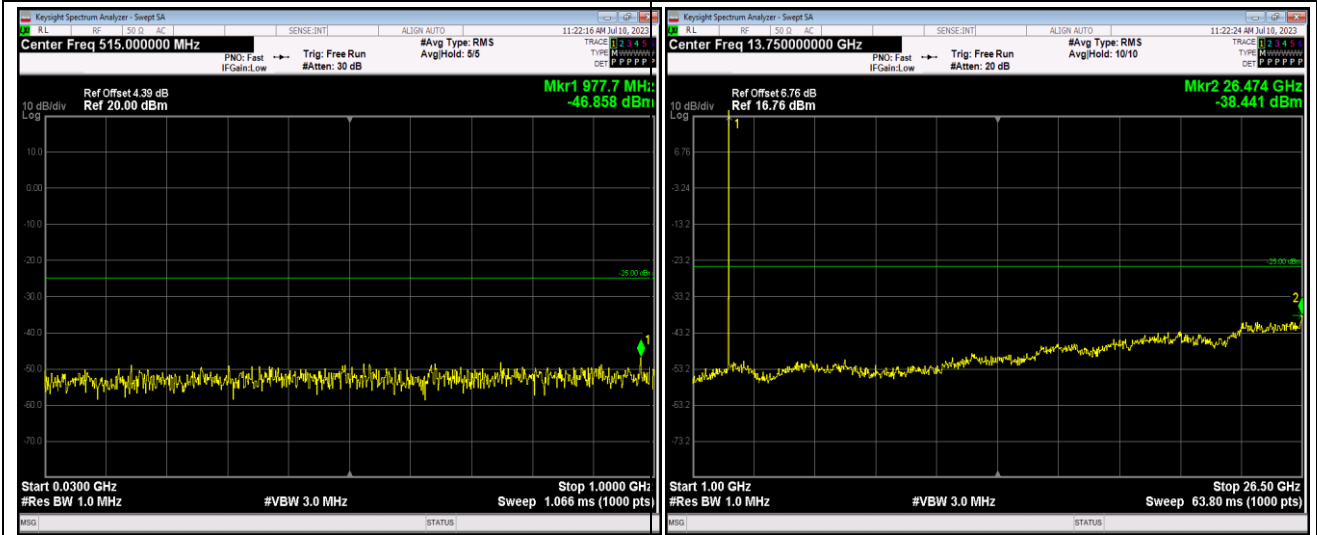

Band26-15MHz-16QAM-26915-1RB#0-Range2:1000~10000MHz

Band26-15MHz-16QAM-26965-1RB#0-Range1:30~1000MHz

Band26-15MHz-16QAM-26965-1RB#0-Range2:1000~10000MHz

Band41-5MHz-QPSK-39675-1RB#0-Range1:30~1000MHz

Band41-5MHz-QPSK-39675-1RB#0-Range2:1000~26500MHz