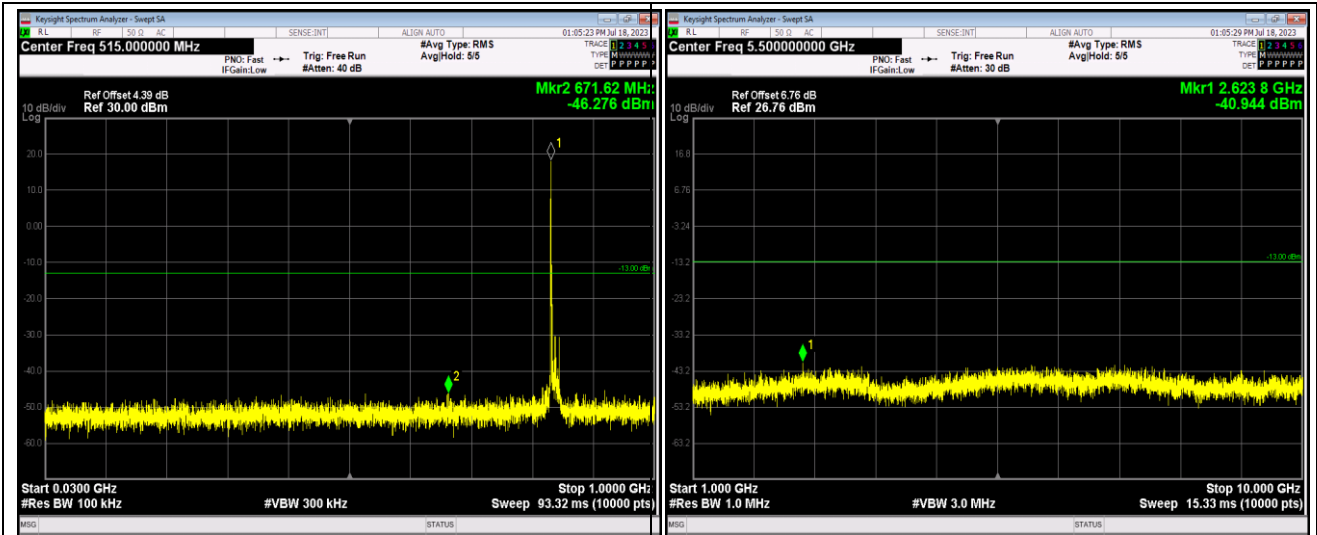

Band26-15MHz-16QAM-26915-1RB#0-Range2:1000~10000MHz

Band26-15MHz-16QAM-26965-1RB#0-Range1:30~1000MHz

Band26-15MHz-16QAM-26965-1RB#0-Range2:1000~10000MHz

Band41-5MHz-QPSK-39675-1RB#0-Range1:30~1000MHz

Band41-5MHz-QPSK-39675-1RB#0-Range2:1000~26500MHz