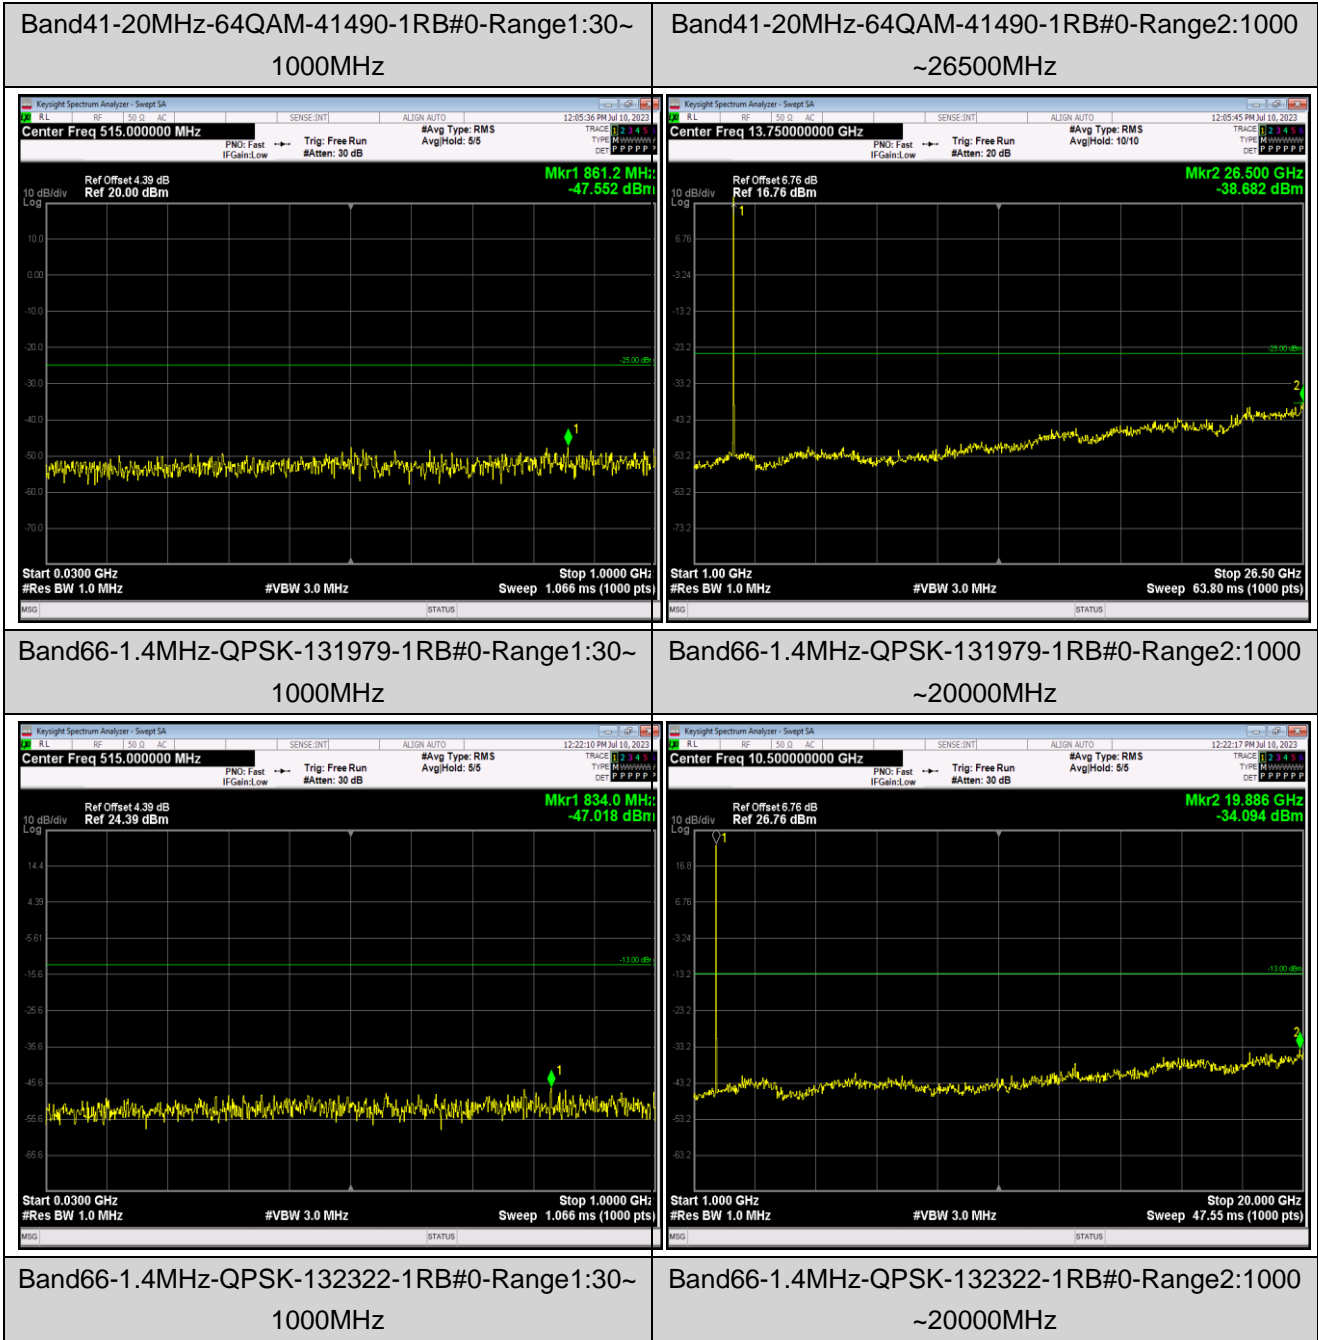

Band41-20MHz-64QAM-39750-1RB#0-Range1:30~1000MHz

Band41-20MHz-64QAM-39750-1RB#0-Range2:1000~26500MHz

Band41-20MHz-64QAM-40620-1RB#0-Range1:30~1000MHz

Band41-20MHz-64QAM-40620-1RB#0-Range2:1000~26500MHz

Band66-1.4MHz-QPSK-132665-1RB#0-Range1:30~1000MHz

Band66-1.4MHz-QPSK-132665-1RB#0-Range2:1000~20000MHz

Band66-1.4MHz-16QAM-131979-1RB#0-Range1:30~1000MHz

Band66-1.4MHz-16QAM-131979-1RB#0-Range2:1000~20000MHz

Band66-1.4MHz-64QAM-132322-1RB#0-Range1:3
0~1000MHz