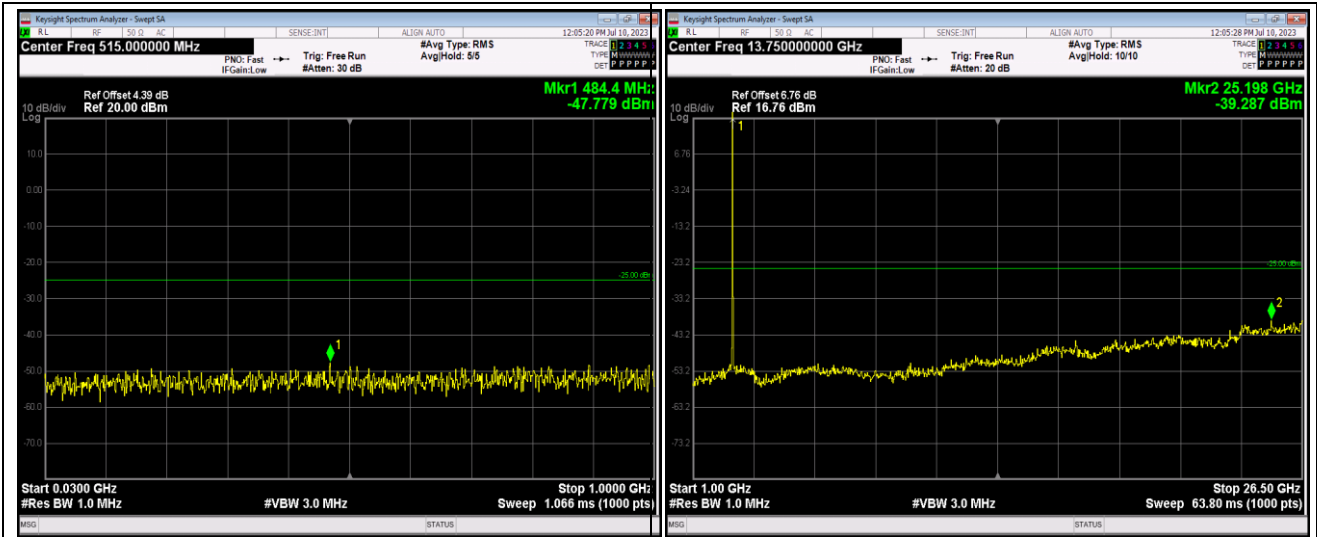

Band41-5MHz-64QAM-39675-1RB#0-Range2:1000~26500MHz

Band41-20MHz-QPSK-40620-1RB#0-Range1:30~1000MHz

Band41-20MHz-QPSK-40620-1RB#0-Range2:1000~26500MHz

Band41-20MHz-QPSK-41490-1RB#0-Range1:30~1000MHz

Band41-20MHz-QPSK-41490-1RB#0-Range2:1000~26500MHz