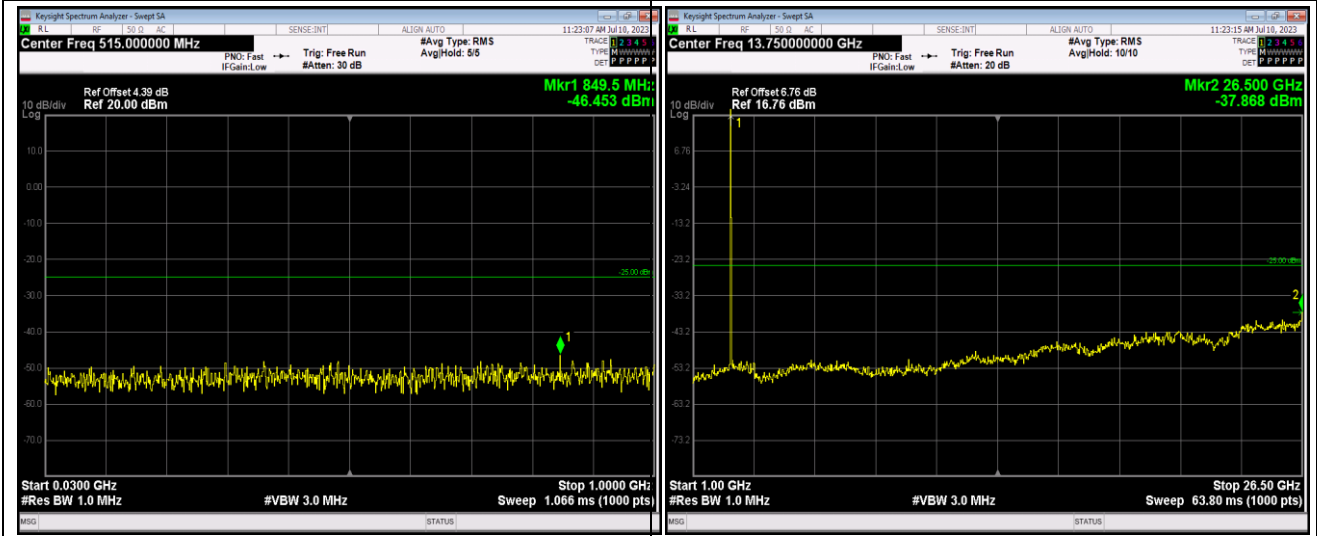

Band41-5MHz-QPSK-40620-1RB#0-Range1:30~1000MHz

Band41-5MHz-QPSK-40620-1RB#0-Range2:1000~26500MHz