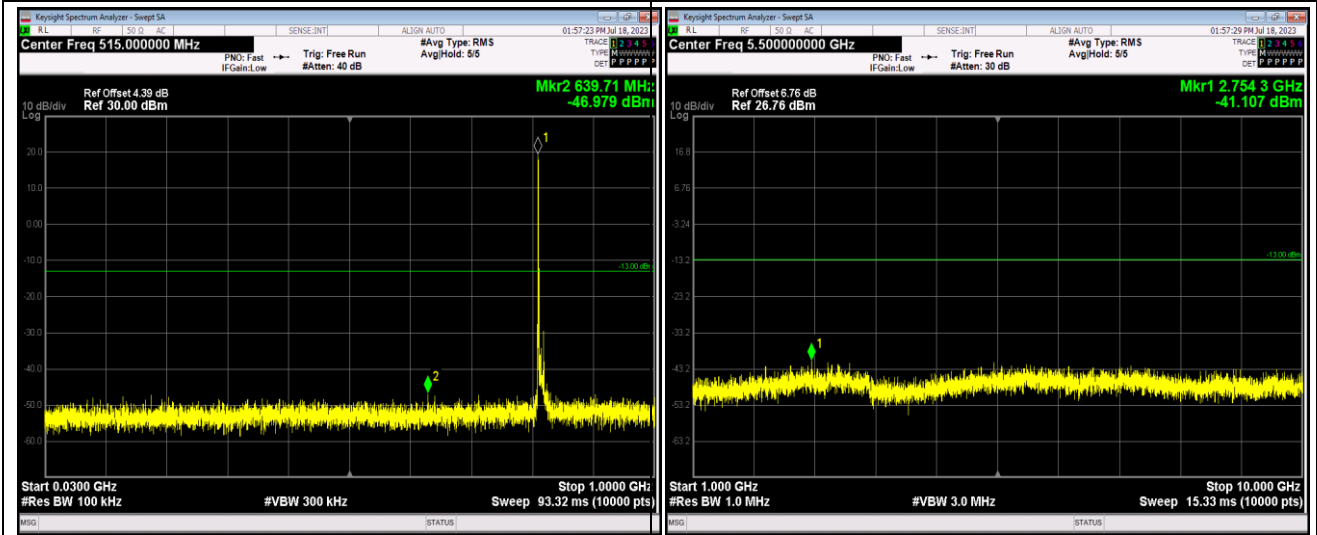

Band26-10MHz-64QAM-26740-1RB#0-Range1:30~1000MHz

Band26-10MHz-64QAM-26740-1RB#0-Range2:1000~10000MHz

Band26-15MHz-QPSK-26865-1RB#0-Range1:30~1000MHz

Band26-15MHz-QPSK-26865-1RB#0-Range2:1000~10000MHz

Band26-15MHz-16QAM-26915-1RB#0-Range1:30~1000MHz