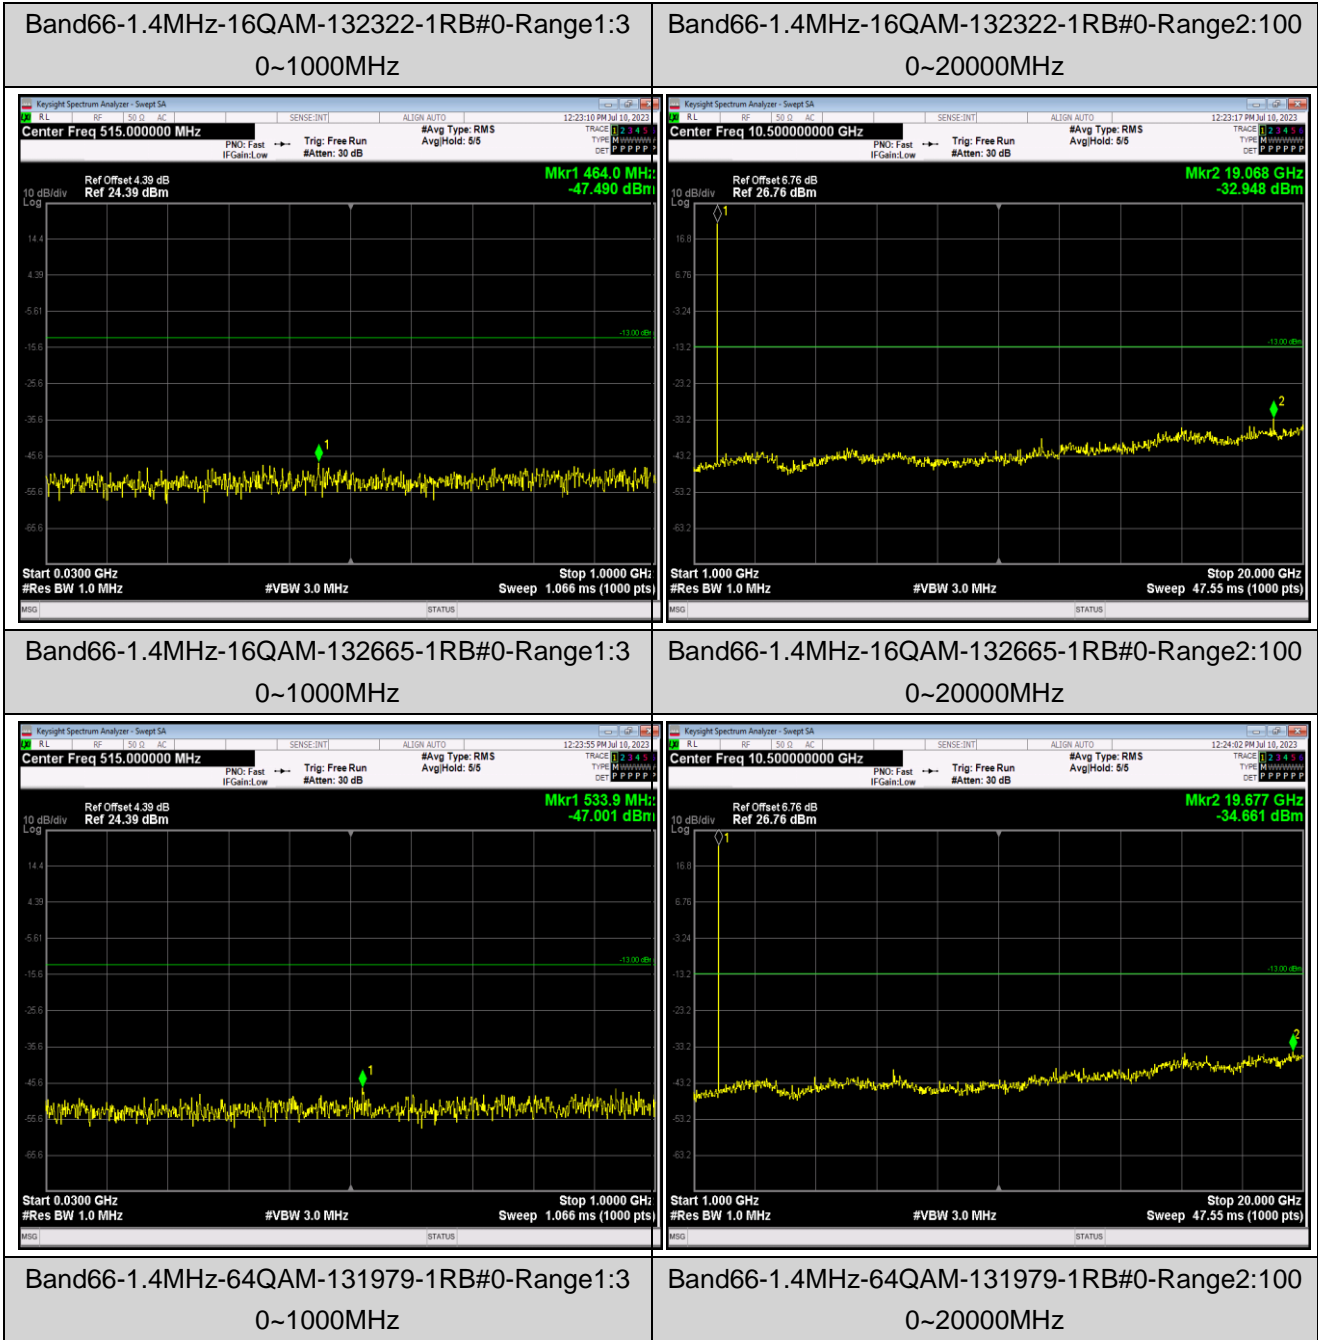

Band41-5MHz-64QAM-39675-1RB#0-Range2:1000~26500MHz

Band41-20MHz-QPSK-40620-1RB#0-Range1:30~1000MHz

Band41-20MHz-QPSK-40620-1RB#0-Range2:1000~26500MHz

Band41-20MHz-QPSK-41490-1RB#0-Range1:30~1000MHz

Band41-20MHz-QPSK-41490-1RB#0-Range2:1000~26500MHz

Band41-20MHz-64QAM-39750-1RB#0-Range1:30~1000MHz

Band41-20MHz-64QAM-39750-1RB#0-Range2:1000~26500MHz

Band41-20MHz-64QAM-40620-1RB#0-Range1:30~1000MHz

Band41-20MHz-64QAM-40620-1RB#0-Range2:1000~26500MHz

Band66-1.4MHz-QPSK-132665-1RB#0-Range1:30~1000MHz

Band66-1.4MHz-QPSK-132665-1RB#0-Range2:1000~20000MHz

Band66-1.4MHz-16QAM-131979-1RB#0-Range1:30~1000MHz

Band66-1.4MHz-16QAM-131979-1RB#0-Range2:1000~20000MHz

Band66-1.4MHz-64QAM-132322-1RB#0-Range1:3
0~1000MHz