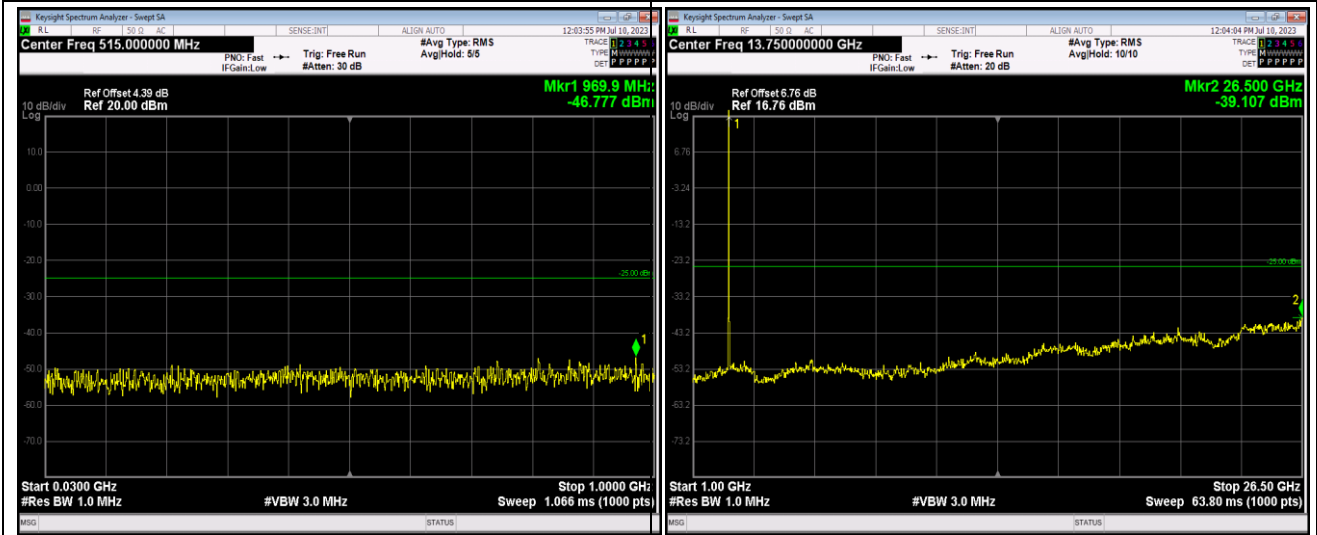

Band41-20MHz-64QAM-39750-1RB#0-Range1:30~1000MHz

Band41-20MHz-64QAM-40620-1RB#0-Range2:1000~26500MHz

Band41-20MHz-64QAM-39750-1RB#0-Range2:1000~26500MHz

Band41-20MHz-64QAM-40620-1RB#0-Range1:30~1000MHz