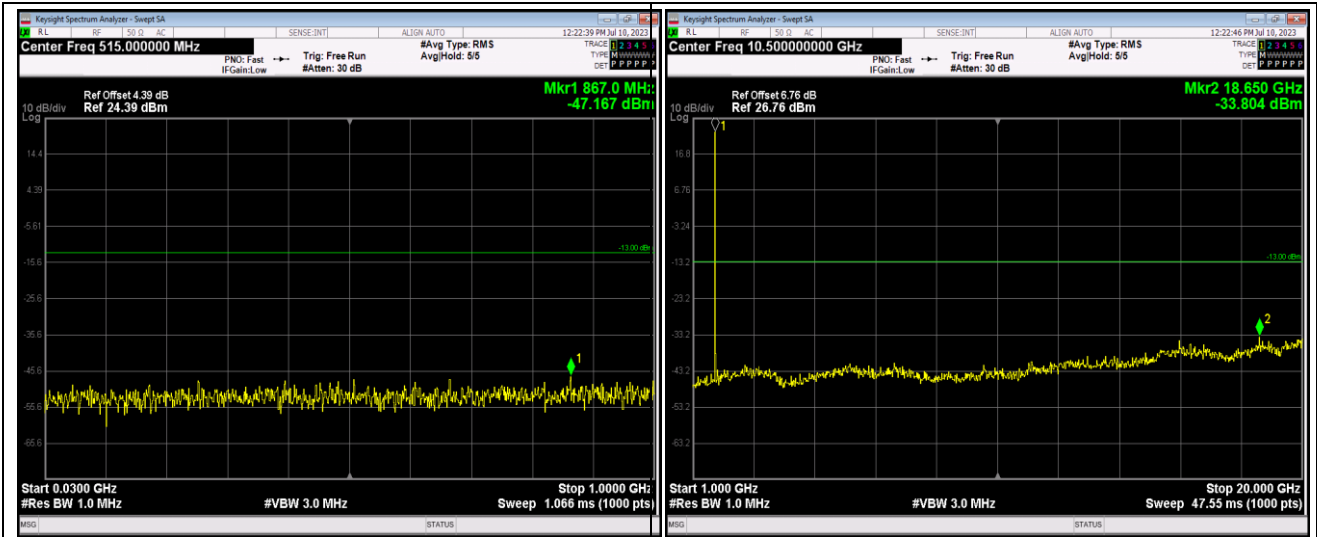

Band66-1.4MHz-QPSK-132665-1RB#0-Range2:1000~20000MHz

Band66-1.4MHz-16QAM-131979-1RB#0-Range1:30~1000MHz

Band66-1.4MHz-16QAM-131979-1RB#0-Range2:1000~20000MHz

Band66-1.4MHz-64QAM-132322-1RB#0-Range1:3
0~1000MHz