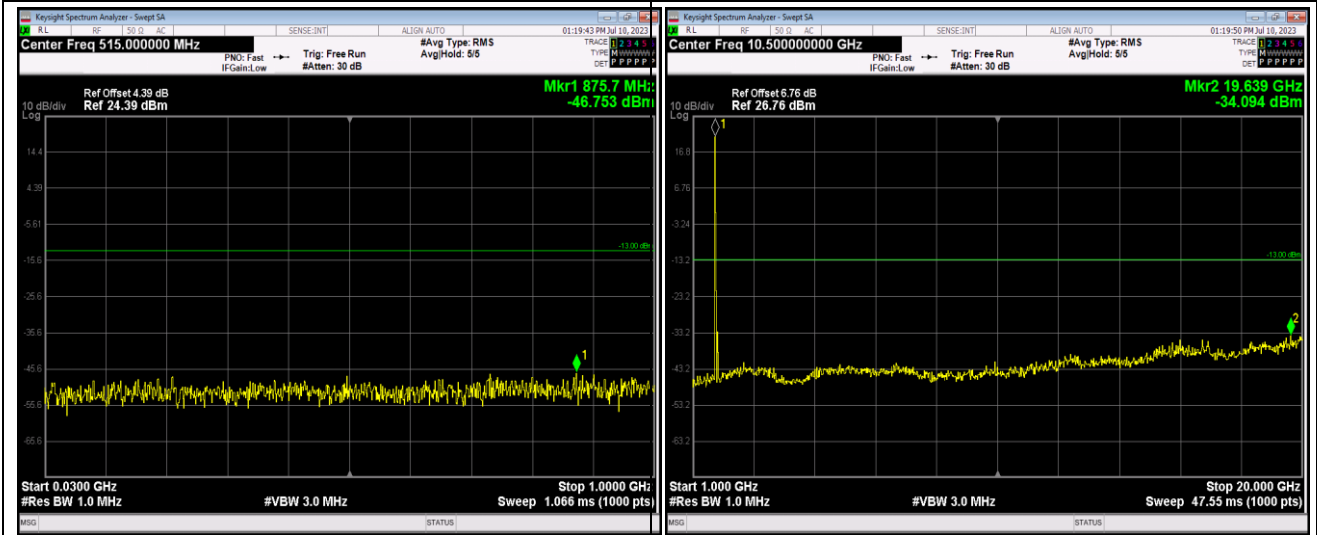

Band66-20MHz-16QAM-132072-1RB#0-Range1:30
~1000MHz

Band66-20MHz-16QAM-132322-1RB#0-Range2:100
0~20000MHz

Band66-20MHz-16QAM-132072-1RB#0-Range2:100
0~20000MHz

Band66-20MHz-16QAM-132322-1RB#0-Range1:30
~1000MHz