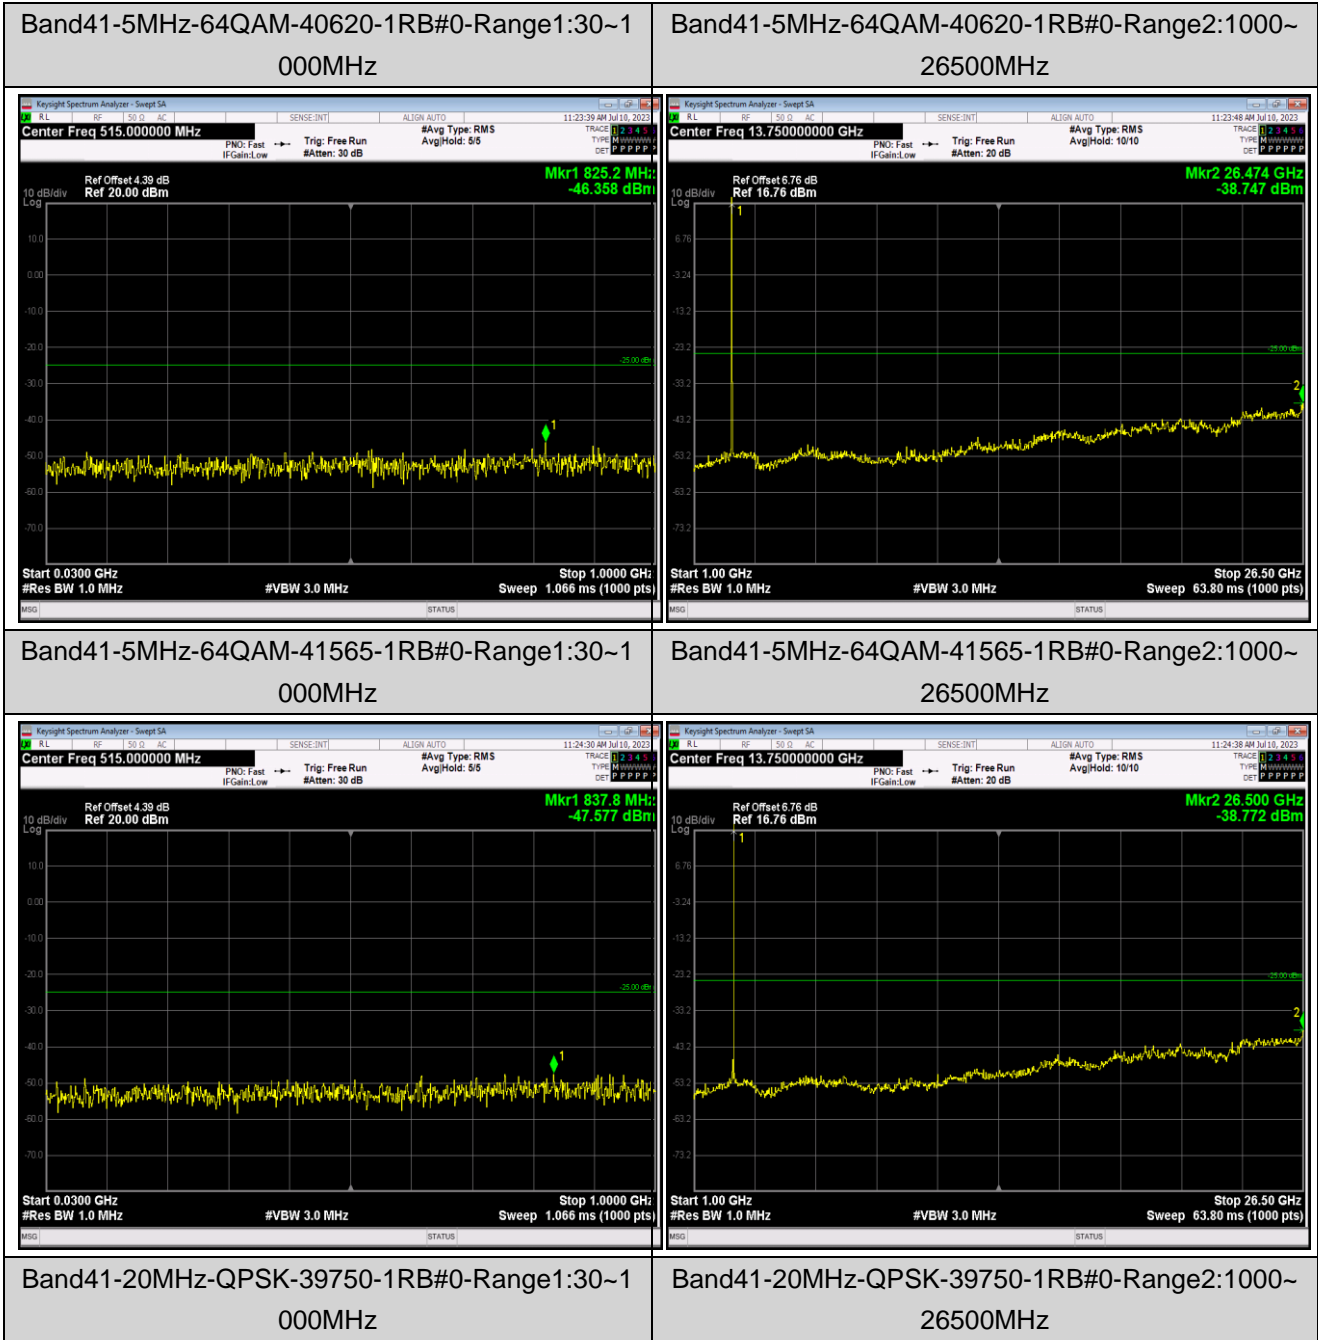

Band26-15MHz-16QAM-26915-1RB#0-Range2:1000~10000MHz

Band26-15MHz-16QAM-26965-1RB#0-Range1:30~1000MHz

Band26-15MHz-16QAM-26965-1RB#0-Range2:1000~10000MHz

Band41-5MHz-QPSK-39675-1RB#0-Range1:30~1000MHz

Band41-5MHz-QPSK-39675-1RB#0-Range2:1000~26500MHz

Band41-5MHz-QPSK-40620-1RB#0-Range1:30~1000MHz

Band41-5MHz-QPSK-40620-1RB#0-Range2:1000~26500MHz

Band41-5MHz-16QAM-41565-1RB#0-Range1:30~1000MHz

Band41-5MHz-16QAM-41565-1RB#0-Range2:1000~26500MHz

Band41-5MHz-64QAM-39675-1RB#0-Range1:30~1000MHz

Band41-5MHz-64QAM-39675-1RB#0-Range2:1000~26500MHz

Band41-20MHz-QPSK-40620-1RB#0-Range1:30~1000MHz

Band41-20MHz-QPSK-40620-1RB#0-Range2:1000~26500MHz

Band41-20MHz-QPSK-41490-1RB#0-Range1:30~1000MHz

Band41-20MHz-QPSK-41490-1RB#0-Range2:1000~26500MHz