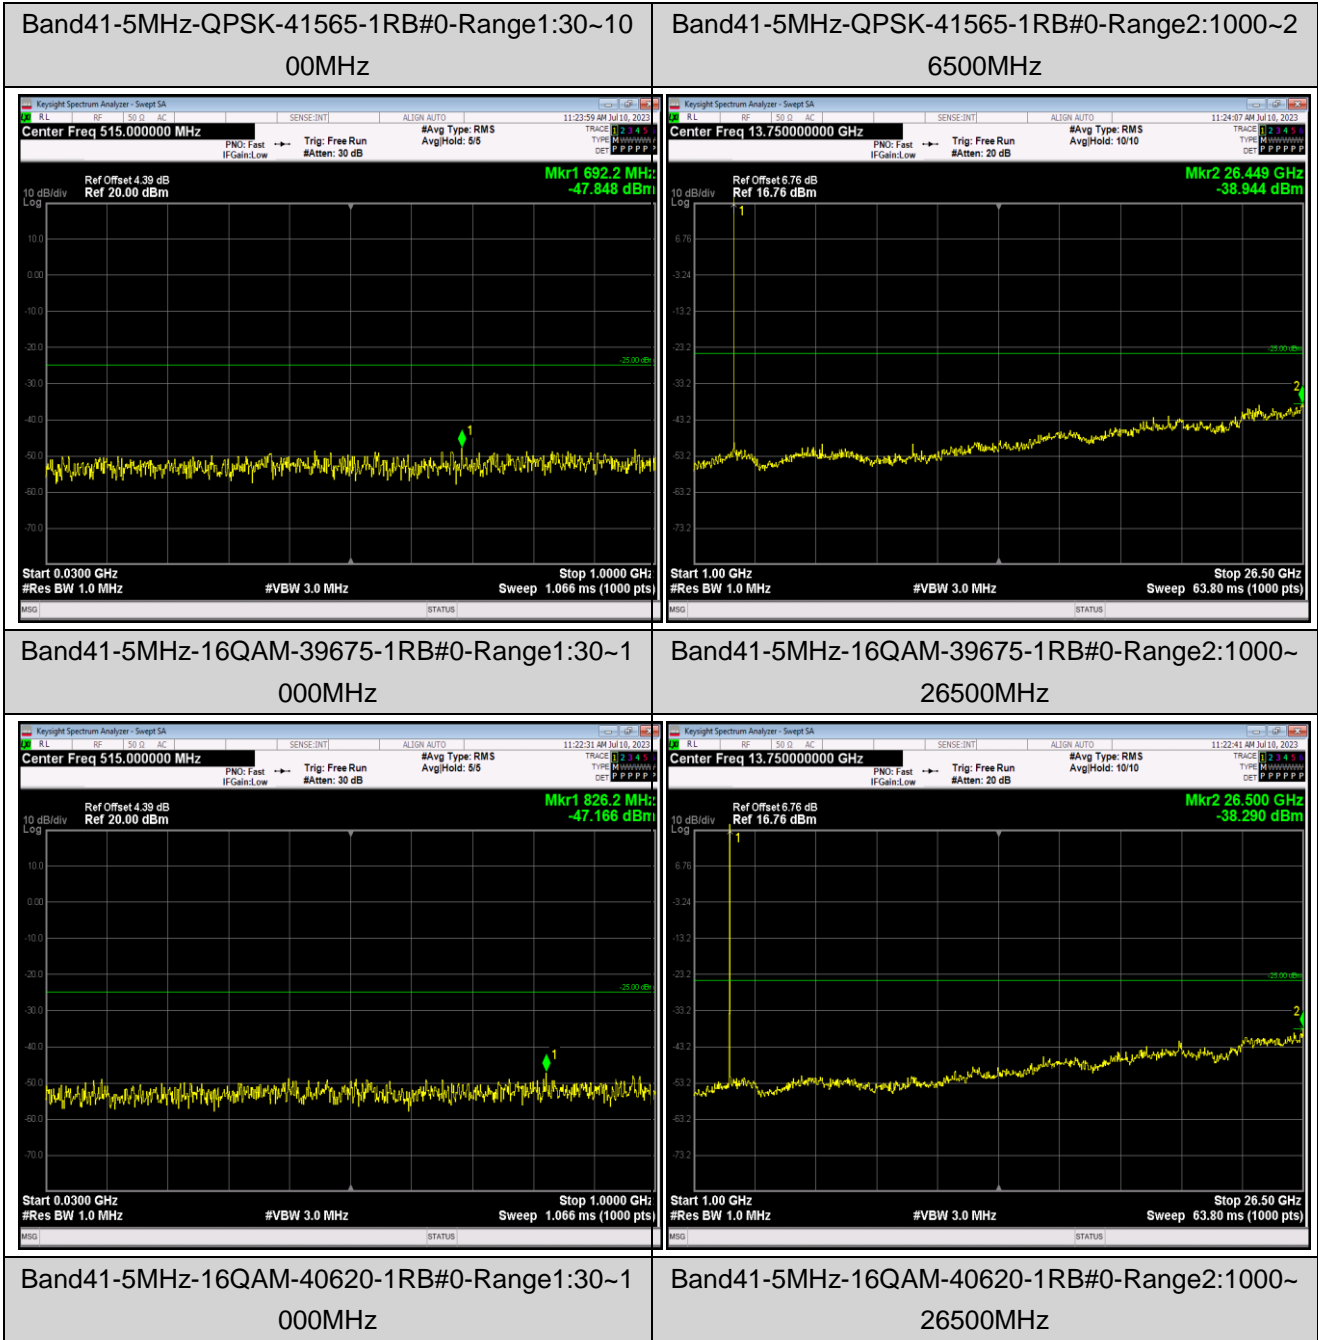

Band26-10MHz-64QAM-26740-1RB#0-Range1:30~1000MHz

Band26-10MHz-64QAM-26740-1RB#0-Range2:1000~10000MHz

Band26-15MHz-QPSK-26865-1RB#0-Range1:30~1000MHz

Band26-15MHz-QPSK-26865-1RB#0-Range2:1000~10000MHz

Band26-15MHz-16QAM-26915-1RB#0-Range1:30~1000MHz

Band26-15MHz-16QAM-26915-1RB#0-Range2:1000~10000MHz

Band26-15MHz-16QAM-26965-1RB#0-Range1:30~1000MHz

Band26-15MHz-16QAM-26965-1RB#0-Range2:1000~10000MHz

Band41-5MHz-QPSK-39675-1RB#0-Range1:30~1000MHz

Band41-5MHz-QPSK-39675-1RB#0-Range2:1000~26500MHz

Band41-5MHz-QPSK-40620-1RB#0-Range1:30~1000MHz

Band41-5MHz-QPSK-40620-1RB#0-Range2:1000~26500MHz

Band41-5MHz-16QAM-41565-1RB#0-Range1:30~1000MHz

Band41-5MHz-16QAM-41565-1RB#0-Range2:1000~26500MHz

Band41-5MHz-64QAM-39675-1RB#0-Range1:30~1000MHz