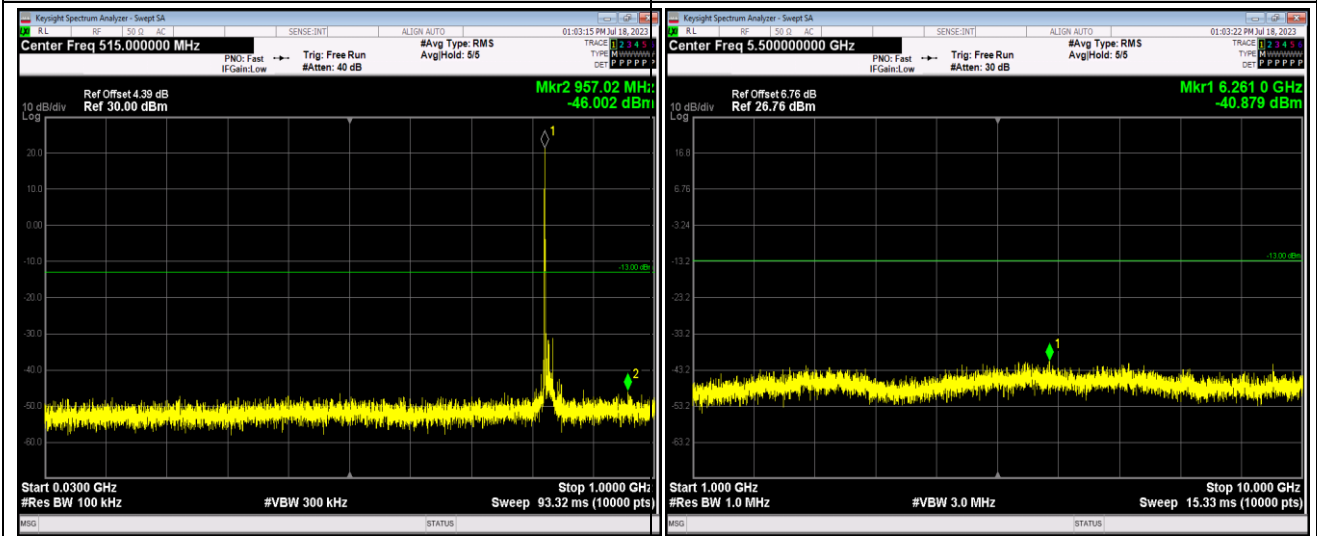

Band26-10MHz-64QAM-26740-1RB#0-Range1:30~1000MHz

Band26-10MHz-64QAM-26740-1RB#0-Range2:1000~10000MHz

Band26-15MHz-QPSK-26865-1RB#0-Range1:30~1000MHz

Band26-15MHz-QPSK-26865-1RB#0-Range2:1000~10000MHz

Band26-15MHz-16QAM-26915-1RB#0-Range1:30~1000MHz