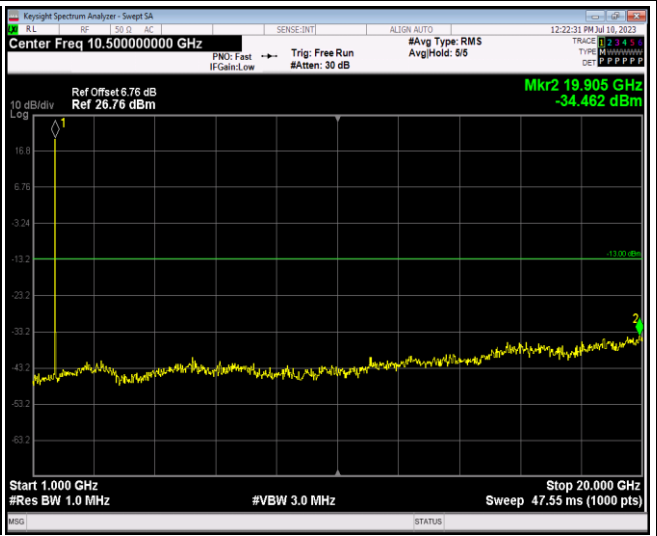

Band66-1.4MHz-16QAM-131979-1RB#0-Range2:1000~20000MHz