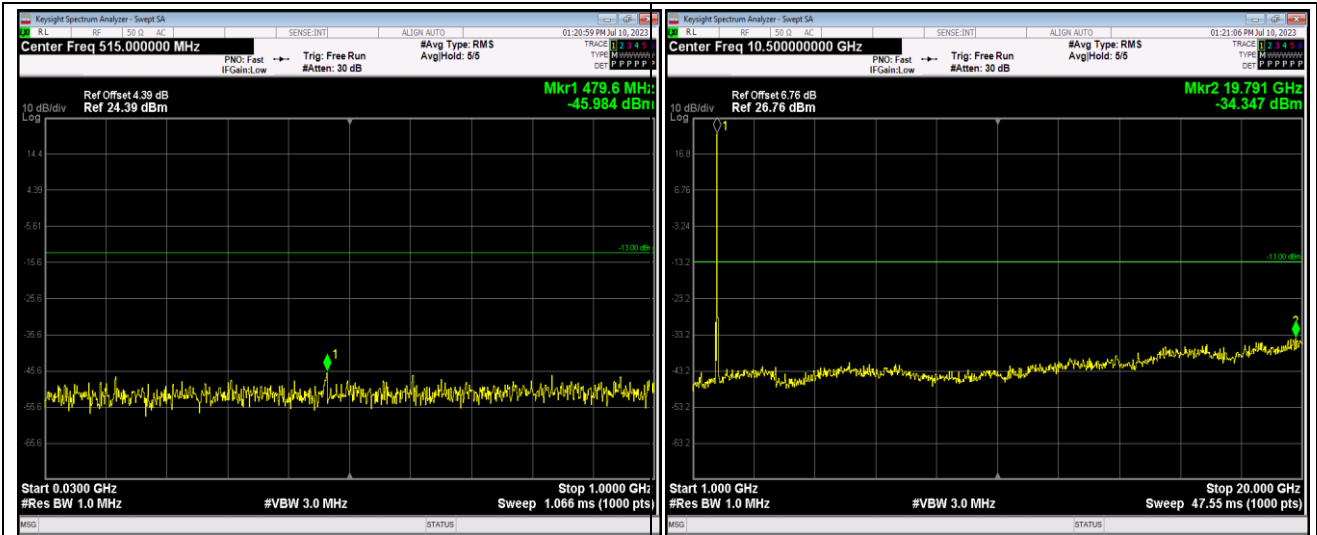

Band66-1.4MHz-64QAM-132322-1RB#0-Range2:100
0~20000MHz

Band66-1.4MHz-64QAM-132665-1RB#0-Range1:3
0~1000MHz

Band66-1.4MHz-64QAM-132665-1RB#0-Range2:100
0~20000MHz

Band66-20MHz-16QAM-132072-1RB#0-Range1:30
~1000MHz