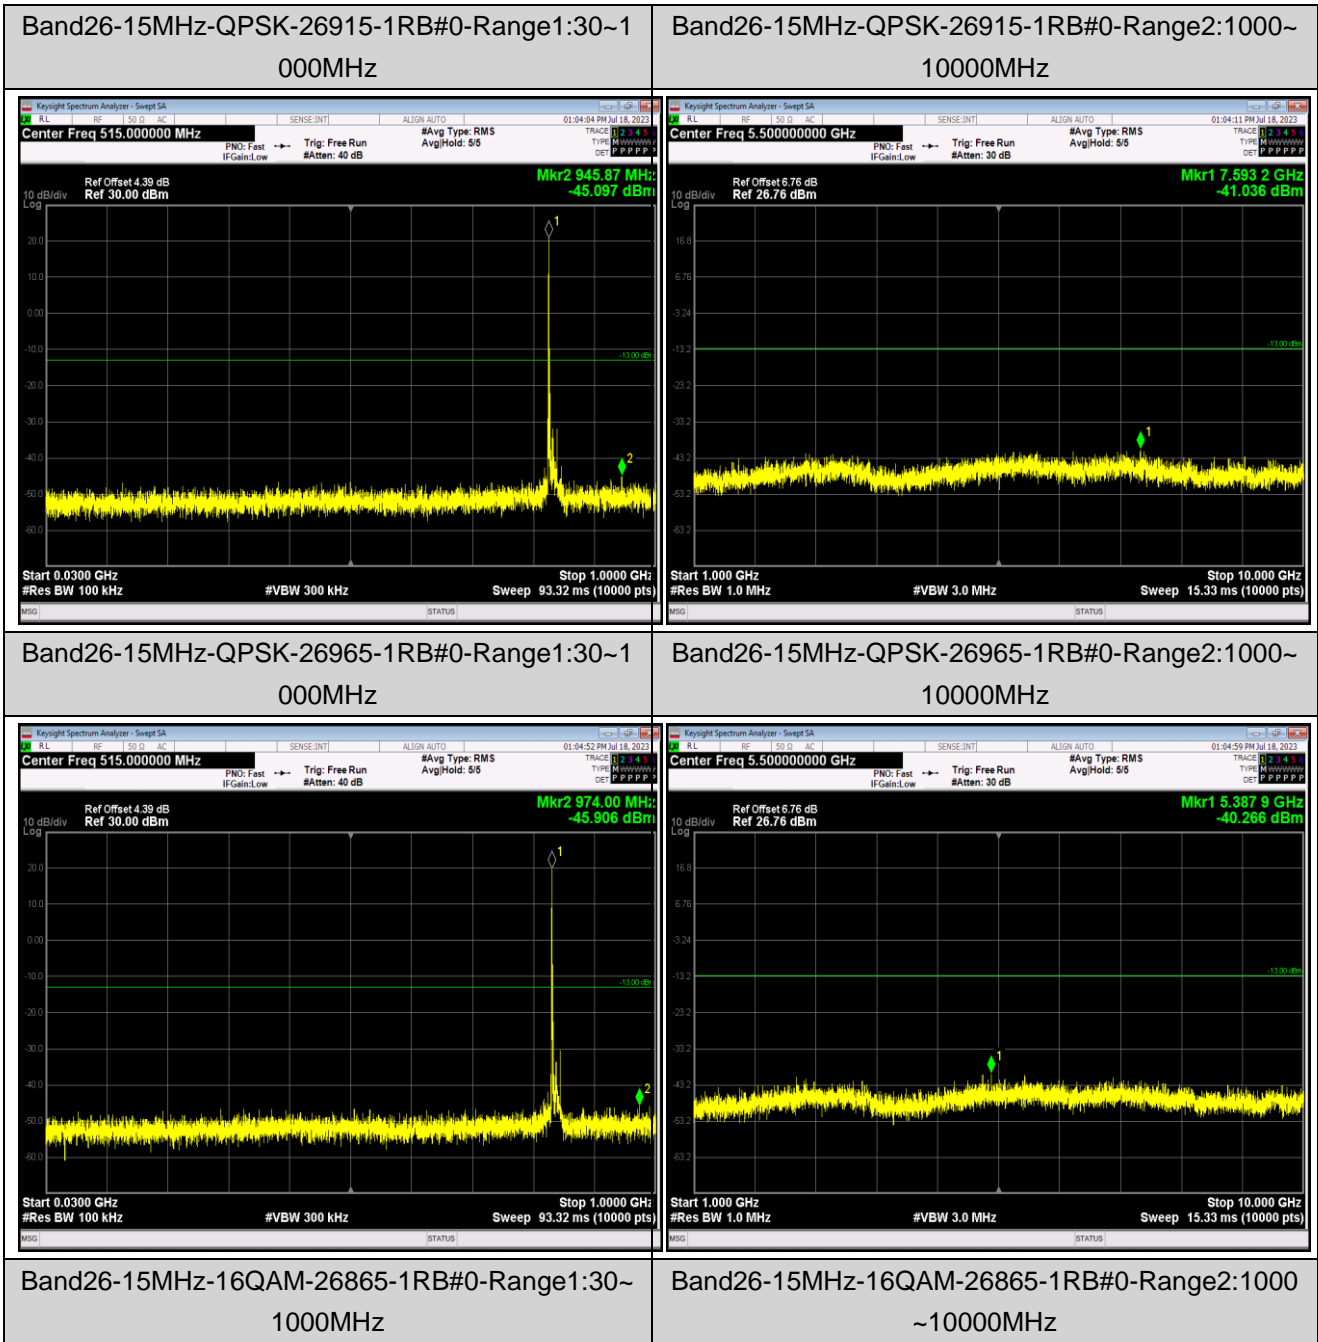

Band26-10MHz-64QAM-26740-1RB#0-Range1:30~1000MHz

Band26-10MHz-64QAM-26740-1RB#0-Range2:1000~10000MHz

Band26-15MHz-QPSK-26865-1RB#0-Range1:30~1000MHz

Band26-15MHz-QPSK-26865-1RB#0-Range2:1000~10000MHz

Band26-15MHz-16QAM-26915-1RB#0-Range1:30~1000MHz

Band26-15MHz-16QAM-26915-1RB#0-Range2:1000~10000MHz

Band26-15MHz-16QAM-26965-1RB#0-Range1:30~1000MHz

Band26-15MHz-16QAM-26965-1RB#0-Range2:1000~10000MHz

Band41-5MHz-QPSK-39675-1RB#0-Range1:30~1000MHz

Band41-5MHz-QPSK-39675-1RB#0-Range2:1000~26500MHz