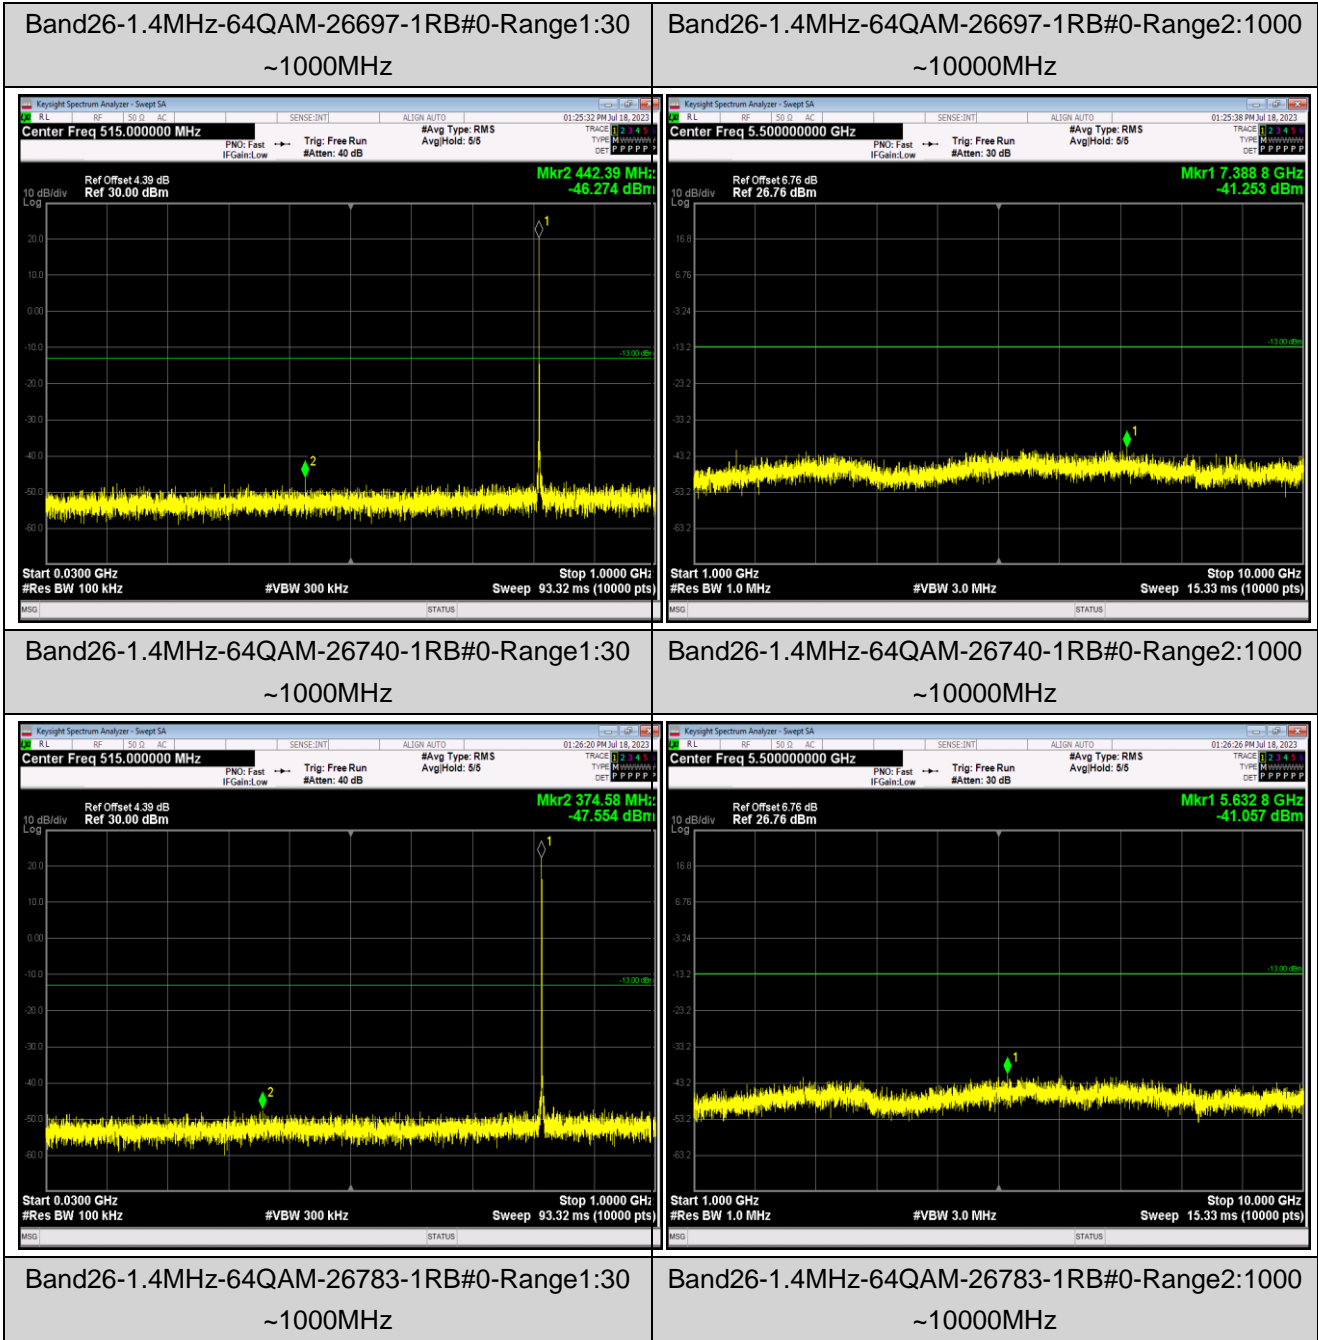

Band26-1.4MHz-QPSK-26697-1RB#0-Range2:1000~10000MHz

Band26-1.4MHz-QPSK-26740-1RB#0-Range1:30~1000MHz

Band26-1.4MHz-QPSK-26740-1RB#0-Range2:1000~10000MHz

Band26-1.4MHz-QPSK-27033-1RB#0-Range1:30~1000MHz

Band26-1.4MHz-QPSK-27033-1RB#0-Range2:1000~10000MHz

Band26-1.4MHz-16QAM-26697-1RB#0-Range1:30~1000MHz

Band26-1.4MHz-16QAM-26697-1RB#0-Range2:1000~10000MHz

Band26-1.4MHz-16QAM-26915-1RB#0-Range1:30
~1000MHz

Band26-1.4MHz-16QAM-26915-1RB#0-Range2:1000
~10000MHz

Band26-1.4MHz-16QAM-27033-1RB#0-Range1:30
~1000MHz

Band26-1.4MHz-16QAM-27033-1RB#0-Range2:1000
~10000MHz

Band26-1.4MHz-64QAM-26797-1RB#0-Range1:30
~1000MHz

Band26-1.4MHz-64QAM-26797-1RB#0-Range2:1000
~10000MHz