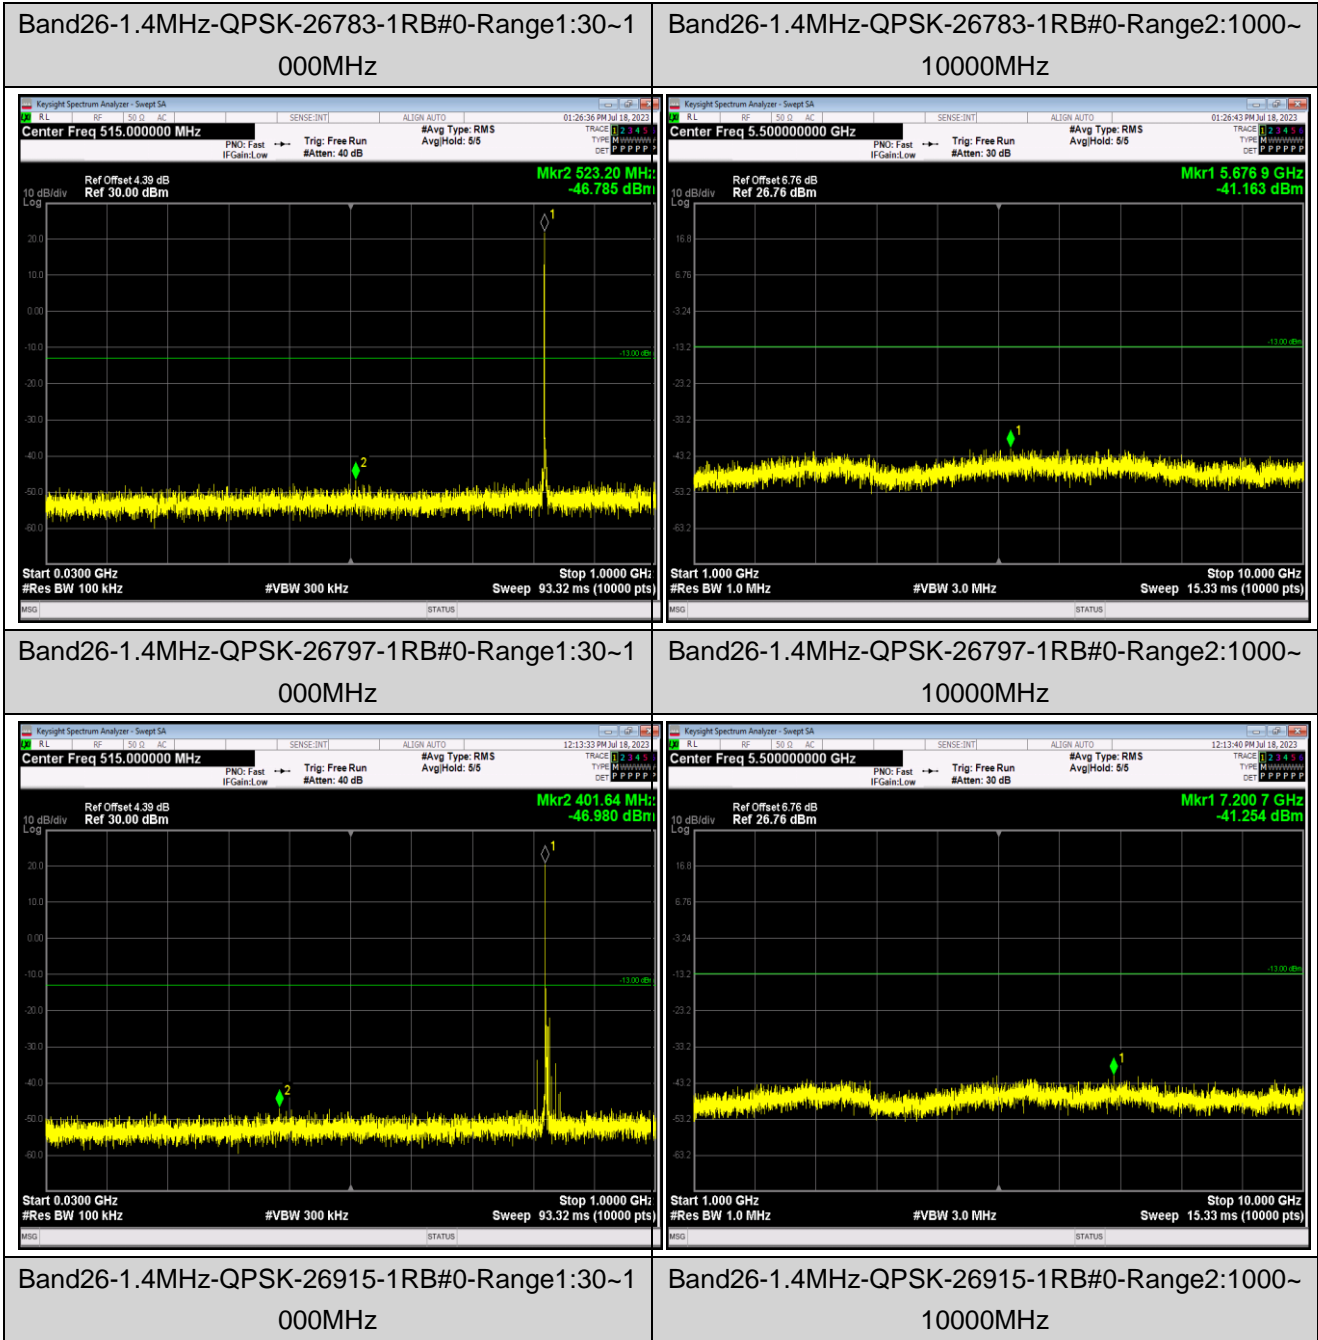

Band25-20MHz-16QAM-26365-1RB#0-Range2: 1000~20000MHz

Band25-20MHz-16QAM-26590-1RB#0-Range1:30~1000MHz

Band25-20MHz-16QAM-26590-1RB#0-Range2: 1000~20000MHz

Band26-1.4MHz-QPSK-26697-1RB#0-Range1:30~1000MHz

Band26-1.4MHz-QPSK-26697-1RB#0-Range2:1000~10000MHz

Band26-1.4MHz-QPSK-26740-1RB#0-Range1:30~1000MHz

Band26-1.4MHz-QPSK-26740-1RB#0-Range2:1000~10000MHz

Band26-1.4MHz-QPSK-27033-1RB#0-Range1:30~1000MHz

Band26-1.4MHz-QPSK-27033-1RB#0-Range2:1000~10000MHz