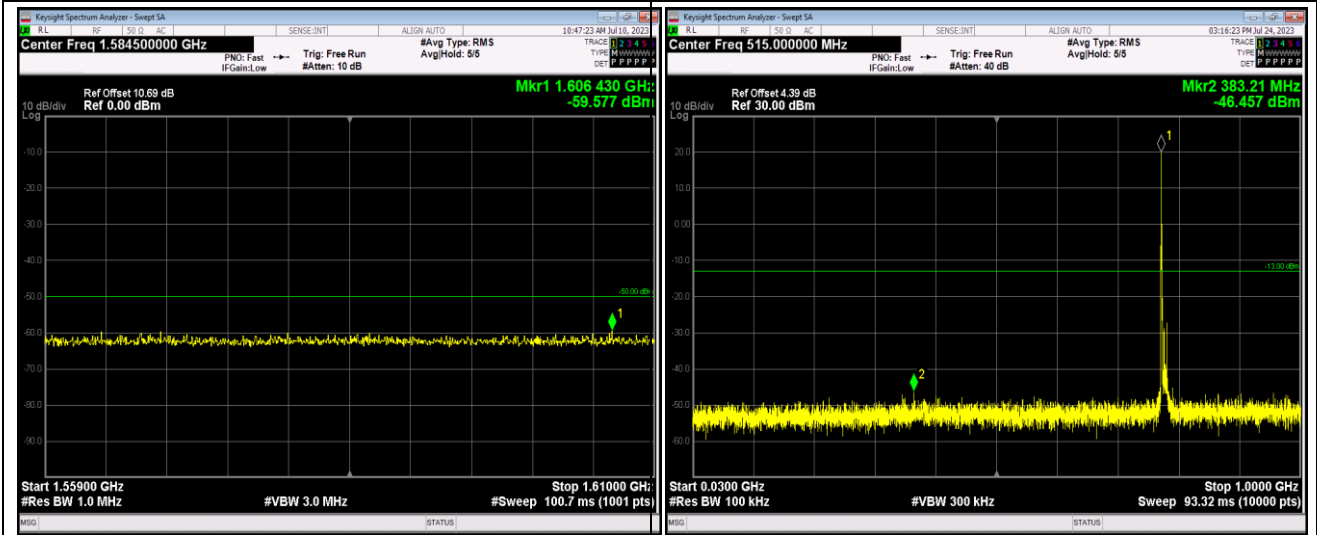

Band13-10MHz-16QAM-23230-1RB#0-Range3:155
9~1610MHz

Band13-10MHz-64QAM-23230-1RB#0-Range3:1559
~1610MHz

Band13-10MHz-64QAM-23230-1RB#0-Range1:30~1
000MHz

Band13-10MHz-64QAM-23230-1RB#0-Range2:100
0~10000MHz