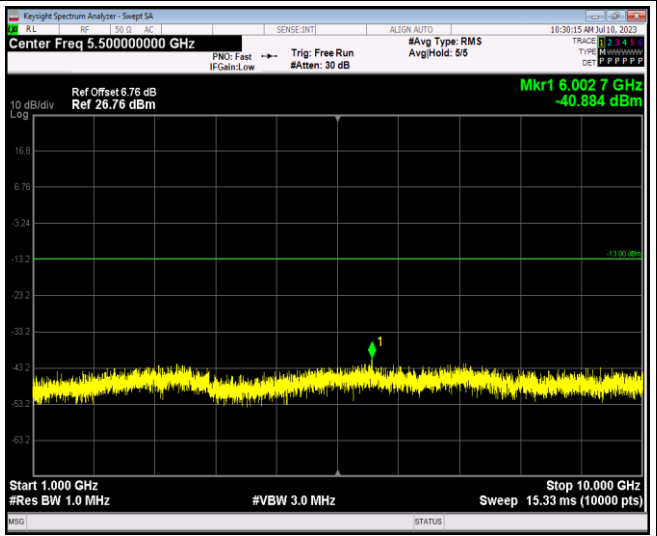

Band13-5MHz-64QAM-23230-1RB#0-Range2:1000~10000MHz

Band13-5MHz-64QAM-23230-1RB#0-Range3:1559~1610MHz

Band13-5MHz-64QAM-23255-1RB#0-Range1:30~10000MHz

Band13-5MHz-64QAM-23255-1RB#0-Range2:1000~10000MHz

Band13-10MHz-16QAM-23230-1RB#0-Range3:155
9~1610MHz