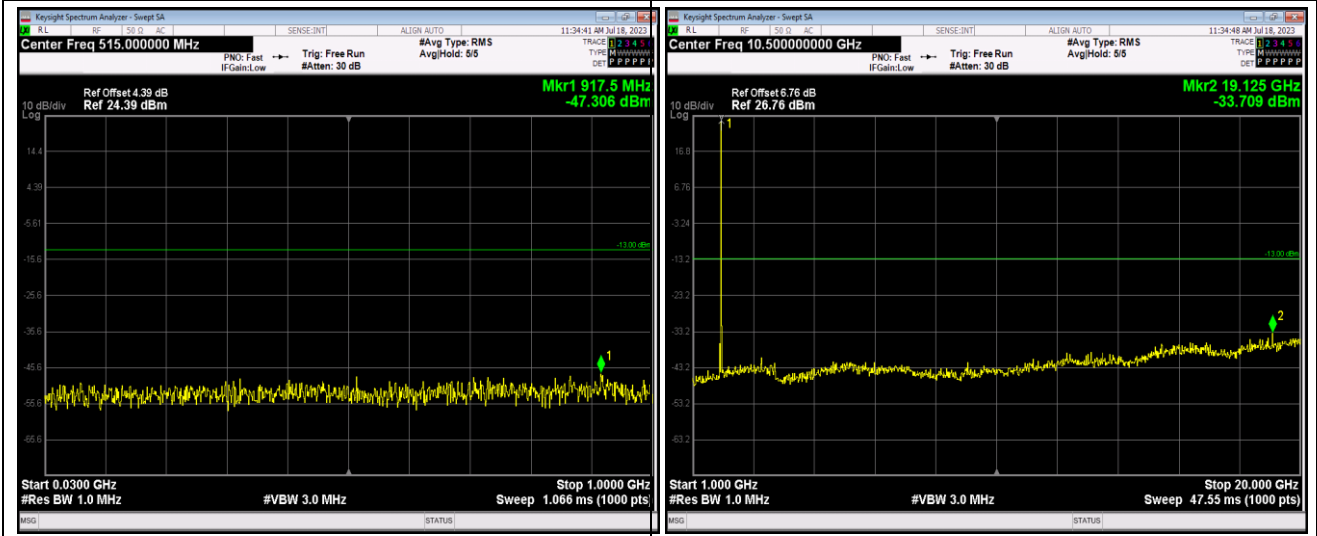

Band25-20MHz-16QAM-26590-1RB#0-Range1:30~1000MHz

Band25-20MHz-16QAM-26590-1RB#0-Range2: 1000~20000MHz