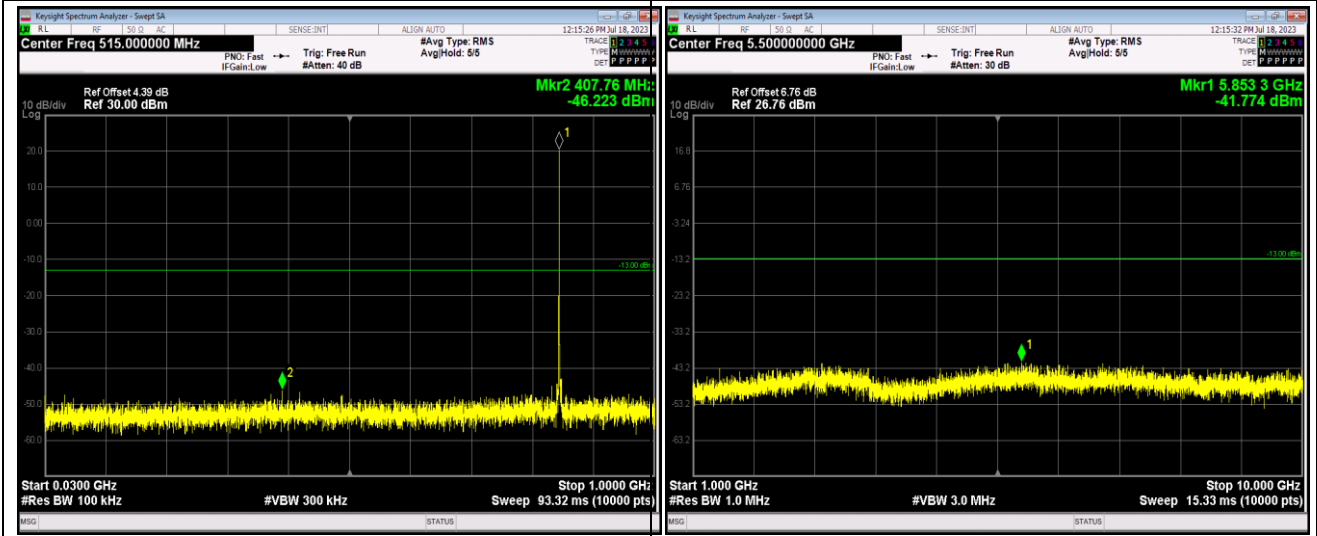

Band26-1.4MHz-16QAM-27033-1RB#0-Range1:30
~1000MHz

Band26-1.4MHz-16QAM-27033-1RB#0-Range2:1000
~10000MHz