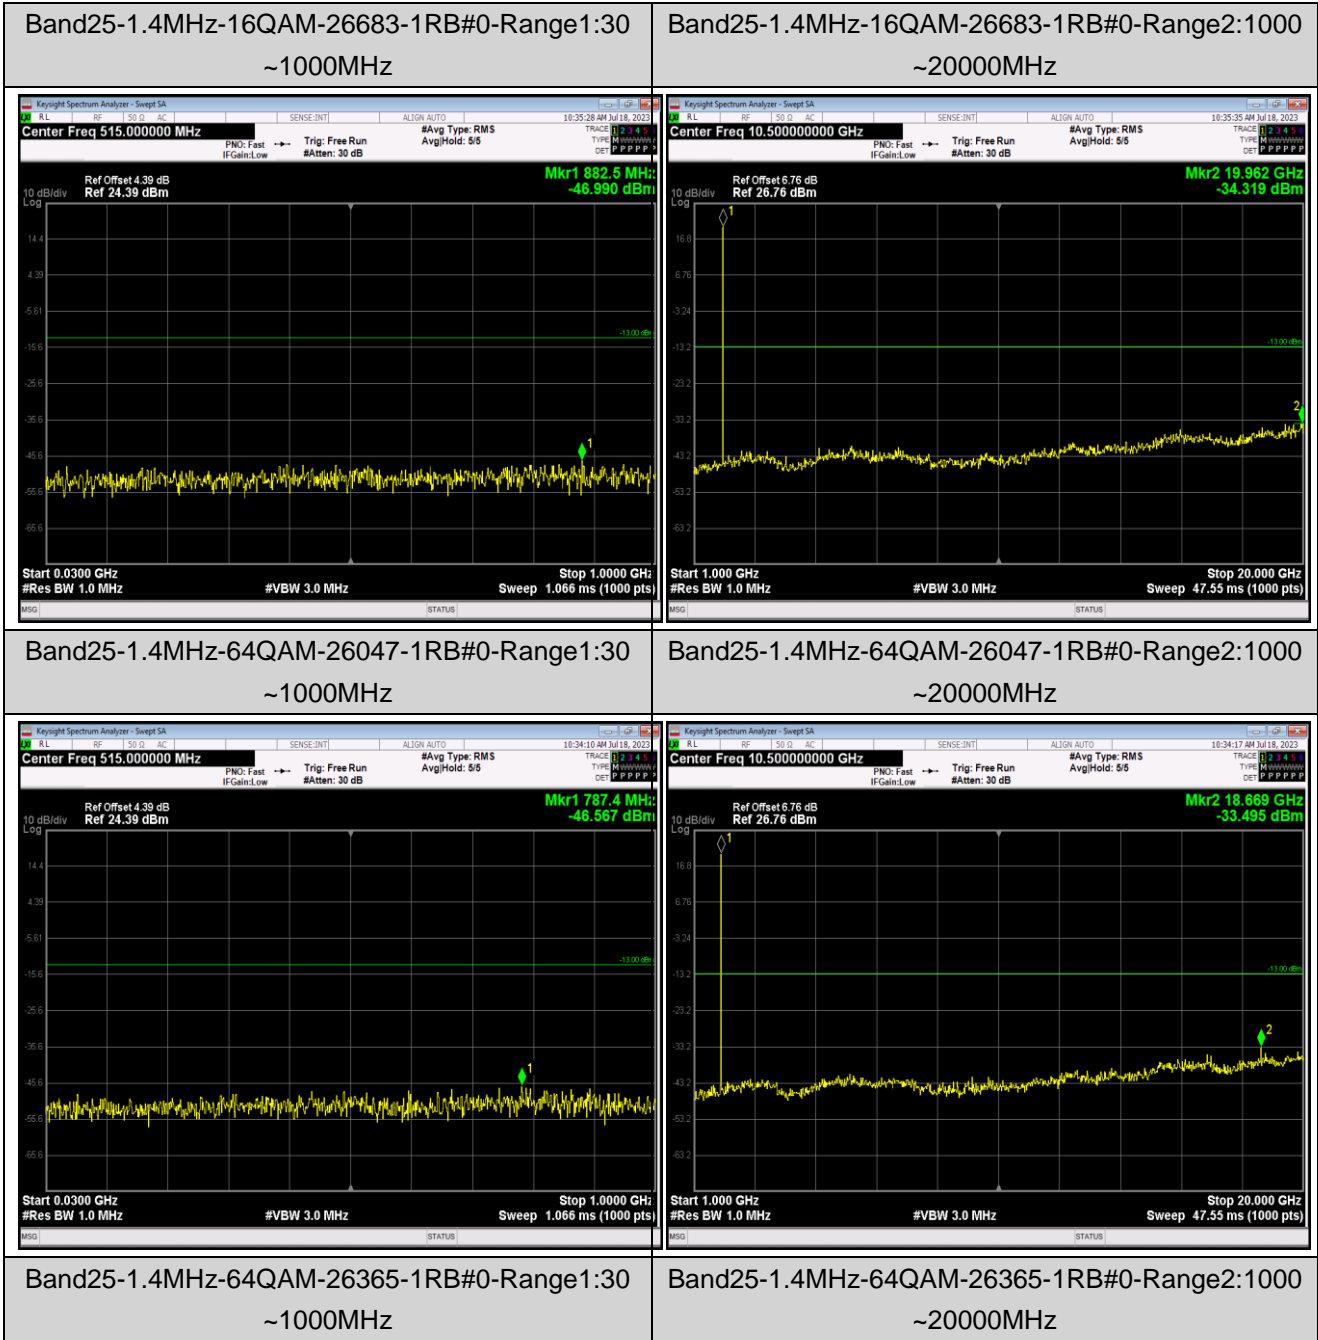

Band13-5MHz-64QAM-23230-1RB#0-Range2:1000~10000MHz

Band13-5MHz-64QAM-23230-1RB#0-Range3:1559~1610MHz

Band13-5MHz-64QAM-23255-1RB#0-Range1:30~10000MHz

Band13-5MHz-64QAM-23255-1RB#0-Range2:1000~10000MHz

Band13-10MHz-16QAM-23230-1RB#0-Range3:155
9~1610MHz

Band13-10MHz-64QAM-23230-1RB#0-Range1:30~1
000MHz

Band13-10MHz-64QAM-23230-1RB#0-Range2:100
0~10000MHz

Band13-10MHz-64QAM-23230-1RB#0-Range3:1559
~1610MHz

Band25-1.4MHz-16QAM-26047-1RB#0-Range1:30
~1000MHz

Band25-1.4MHz-16QAM-26047-1RB#0-Range2:1000
~20000MHz

Band25-1.4MHz-16QAM-26365-1RB#0-Range1:30
~1000MHz

Band25-1.4MHz-16QAM-26365-1RB#0-Range2:1000
~20000MHz

Band25-1.4MHz-64QAM-26683-1RB#0-Range1:30
~1000MHz