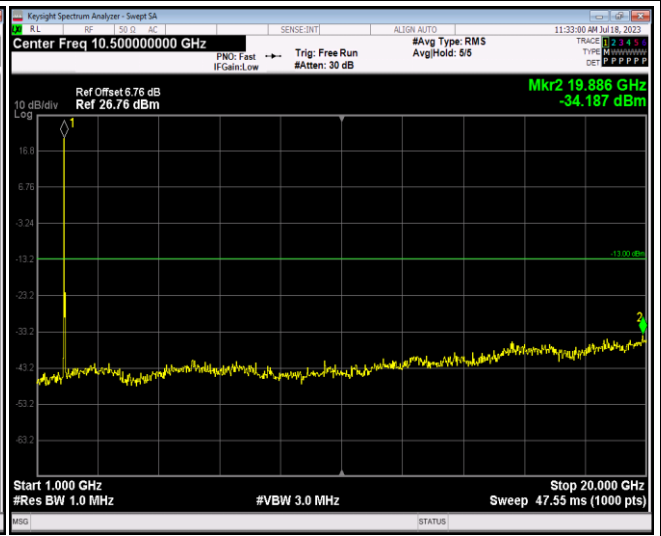

Band25-20MHz-QPSK-26140-1RB#0-Range2:1000~
20000MHz