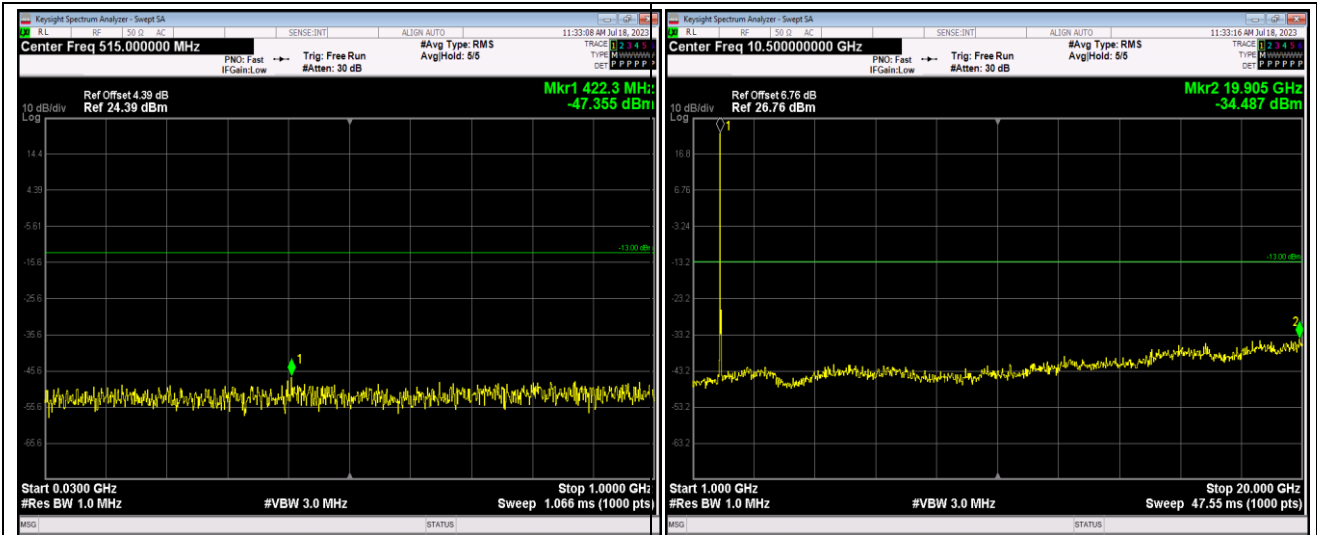

Band25-1.4MHz-64QAM-26683-1RB#0-Range2:1000
~20000MHz

Band25-20MHz-QPSK-26140-1RB#0-Range1:30~1
000MHz

Band25-20MHz-QPSK-26140-1RB#0-Range2:1000~
20000MHz

Band25-20MHz-16QAM-26365-1RB#0-Range1:30~1000MHz