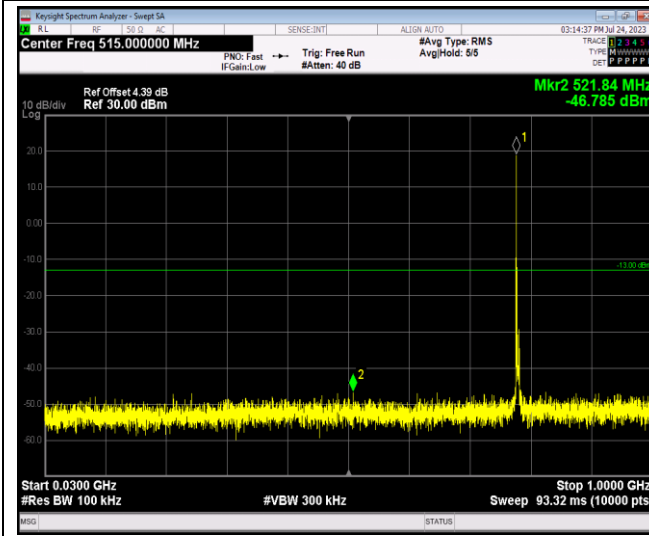

Band13-5MHz-64QAM-23230-1RB#0-Range2:1000~10000MHz

Band13-5MHz-64QAM-23230-1RB#0-Range3:1559~1610MHz

Band13-5MHz-64QAM-23255-1RB#0-Range1:30~10000MHz

Band13-5MHz-64QAM-23255-1RB#0-Range2:1000~10000MHz

Band13-10MHz-16QAM-23230-1RB#0-Range3:155
9~1610MHz