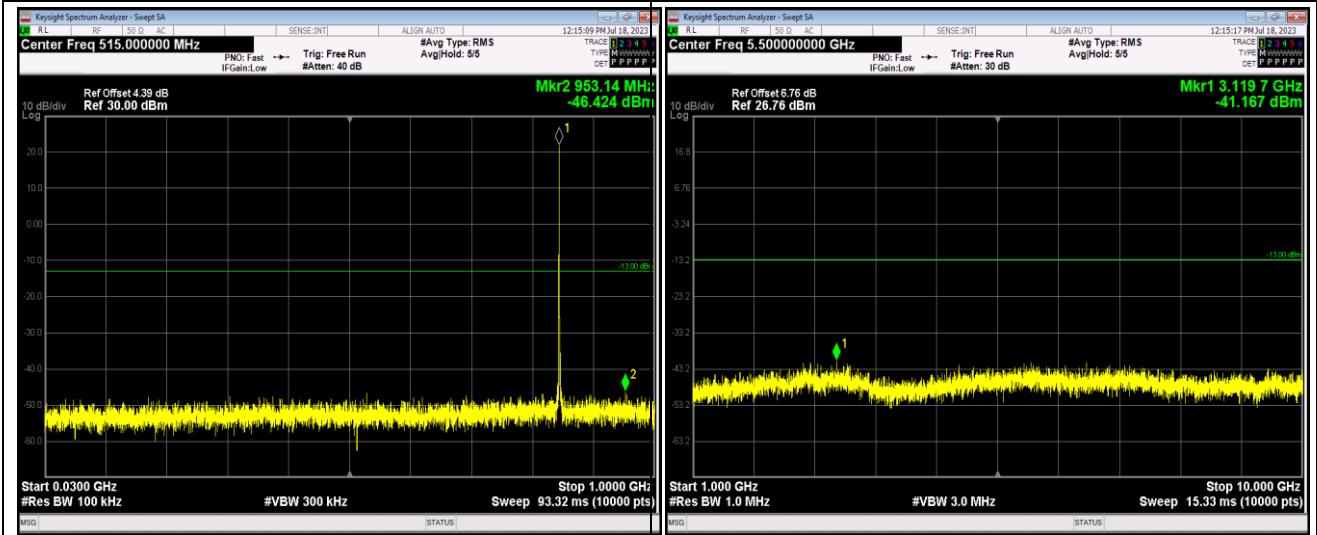

Band26-1.4MHz-QPSK-26697-1RB#0-Range2:1000~10000MHz

Band26-1.4MHz-QPSK-26740-1RB#0-Range1:30~1000MHz

Band26-1.4MHz-QPSK-26740-1RB#0-Range2:1000~10000MHz

Band26-1.4MHz-QPSK-27033-1RB#0-Range1:30~1000MHz

Band26-1.4MHz-QPSK-27033-1RB#0-Range2:1000~10000MHz