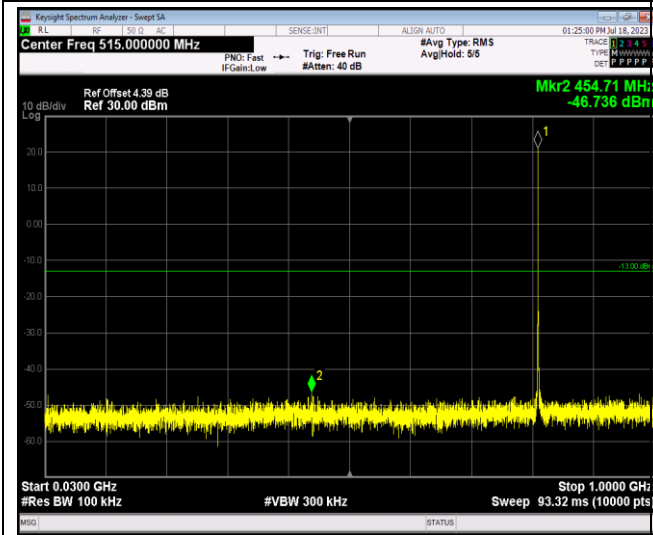

Band26-1.4MHz-QPSK-26697-1RB#0-Range1:30~1000MHz

Band26-1.4MHz-QPSK-26740-1RB#0-Range1:30~1000MHz