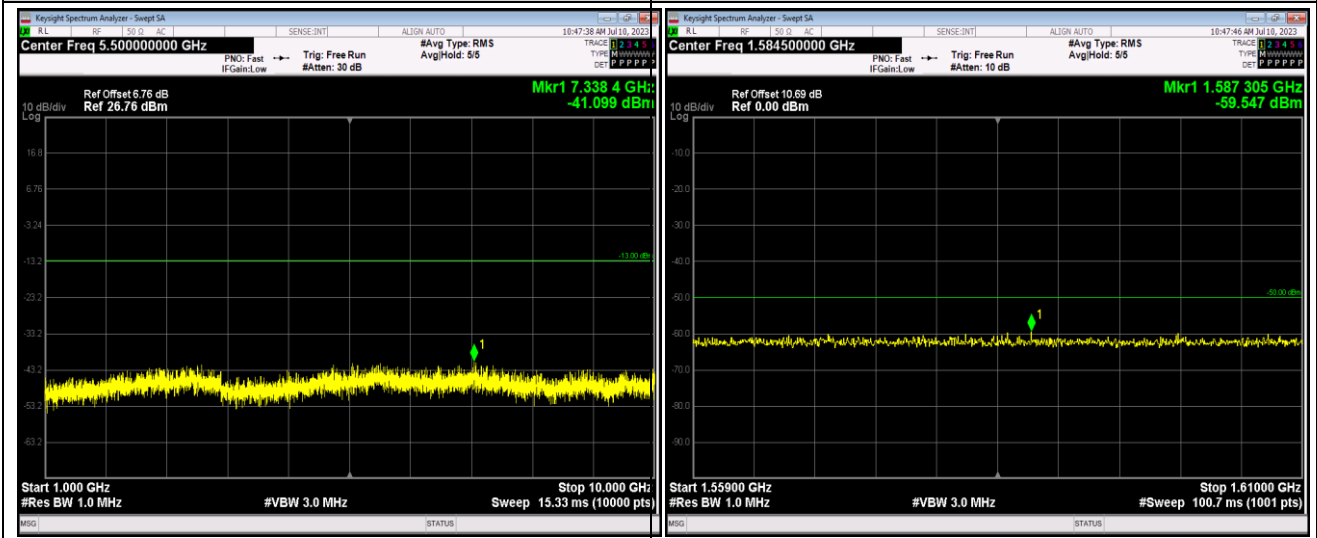

Band13-10MHz-64QAM-23230-1RB#0-Range2:100
0~10000MHz

Band13-10MHz-64QAM-23230-1RB#0-Range3:1559
~1610MHz