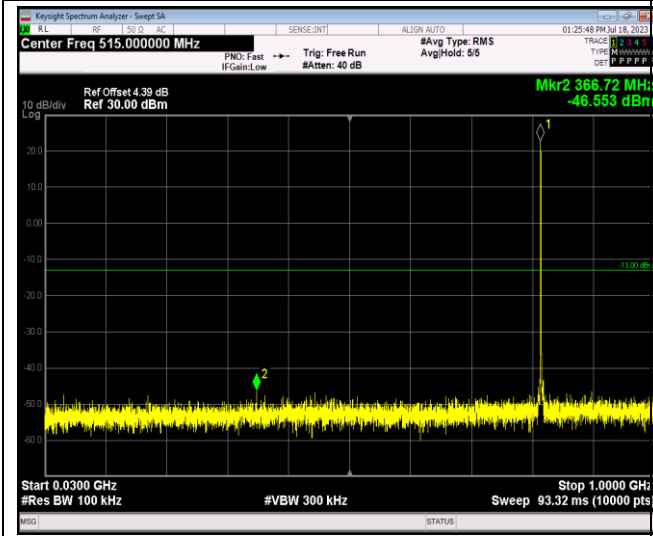

Band26-1.4MHz-QPSK-26740-1RB#0-Range1:30~1000MHz