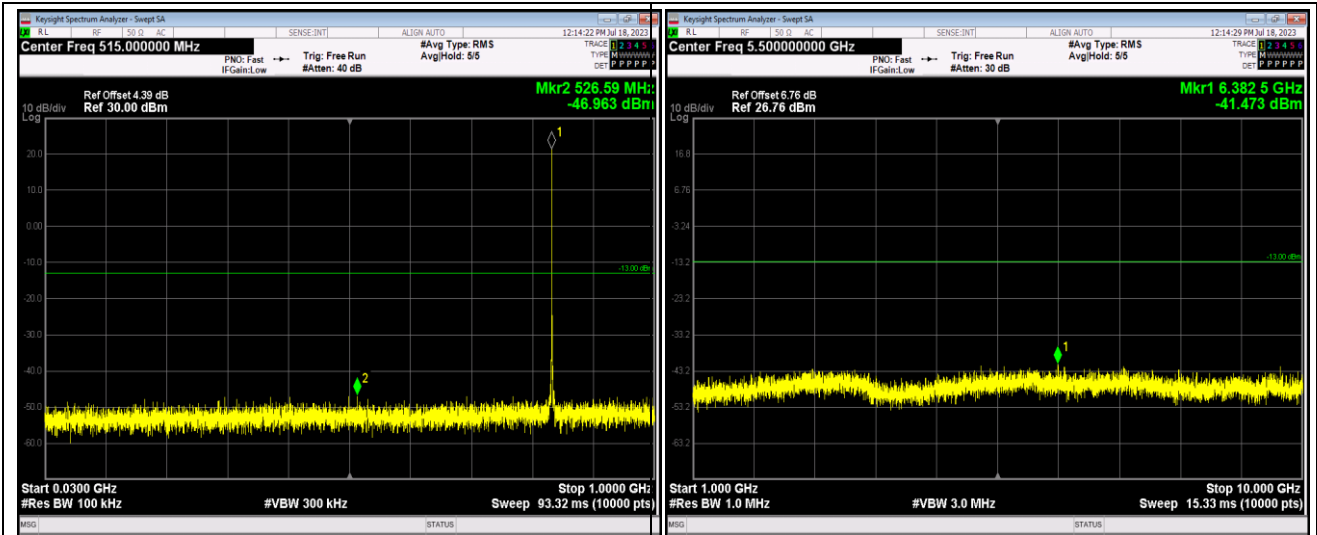

Band26-1.4MHz-QPSK-26697-1RB#0-Range2:1000~10000MHz

Band26-1.4MHz-QPSK-26740-1RB#0-Range1:30~1000MHz

Band26-1.4MHz-QPSK-26740-1RB#0-Range2:1000~10000MHz

Band26-1.4MHz-QPSK-27033-1RB#0-Range1:30~1000MHz

Band26-1.4MHz-QPSK-27033-1RB#0-Range2:1000~10000MHz