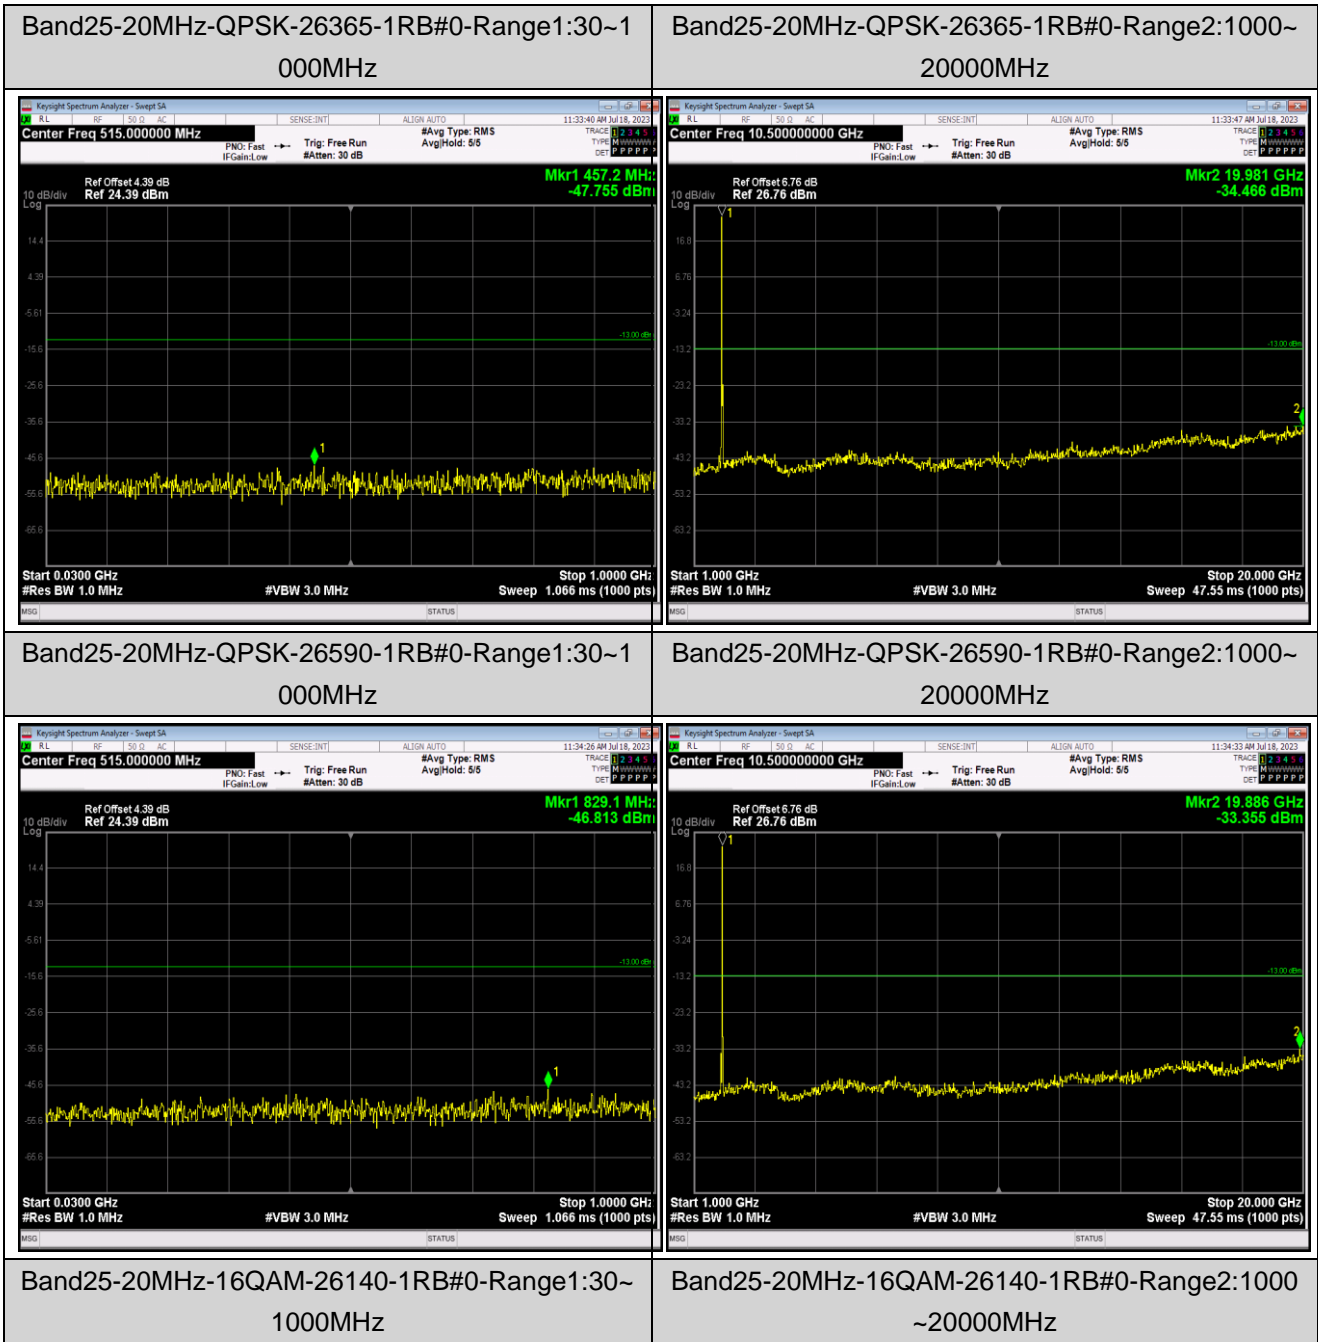

Band13-10MHz-64QAM-23230-1RB#0-Range1:30~1
000MHz

Band13-10MHz-64QAM-23230-1RB#0-Range2:100
0~10000MHz

Band13-10MHz-64QAM-23230-1RB#0-Range3:1559
~1610MHz

Band25-1.4MHz-16QAM-26047-1RB#0-Range1:30
~1000MHz

Band25-1.4MHz-16QAM-26047-1RB#0-Range2:1000
~20000MHz

Band25-1.4MHz-16QAM-26365-1RB#0-Range1:30
~1000MHz

Band25-1.4MHz-16QAM-26365-1RB#0-Range2:1000
~20000MHz

Band25-1.4MHz-64QAM-26683-1RB#0-Range1:30
~1000MHz

Band25-1.4MHz-64QAM-26683-1RB#0-Range2:1000
~20000MHz

Band25-20MHz-QPSK-26140-1RB#0-Range1:30~1
000MHz

Band25-20MHz-QPSK-26140-1RB#0-Range2:1000~
20000MHz

Band25-20MHz-16QAM-26365-1RB#0-Range1:30~1000MHz