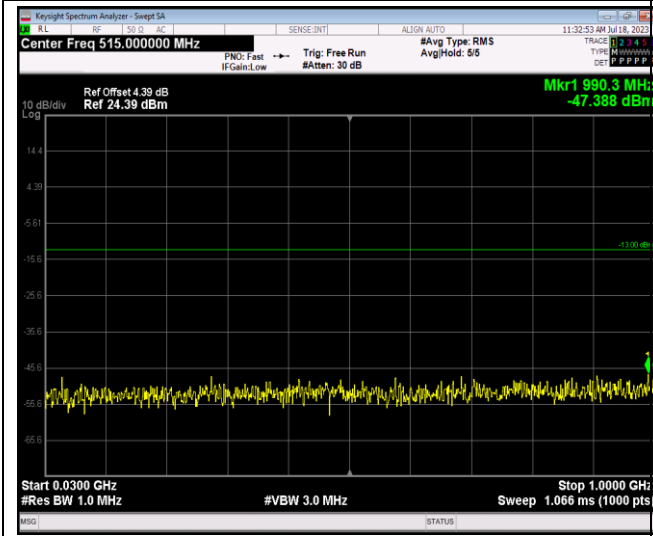

Band25-20MHz-QPSK-26140-1RB#0-Range1:30~1
000MHz