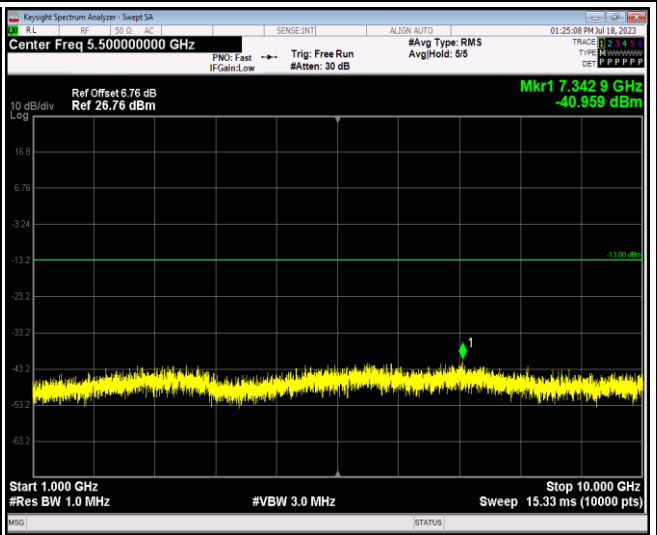

Band26-1.4MHz-QPSK-26740-1RB#0-Range2:1000~10000MHz

Band26-1.4MHz-QPSK-26697-1RB#0-Range2:1000~10000MHz