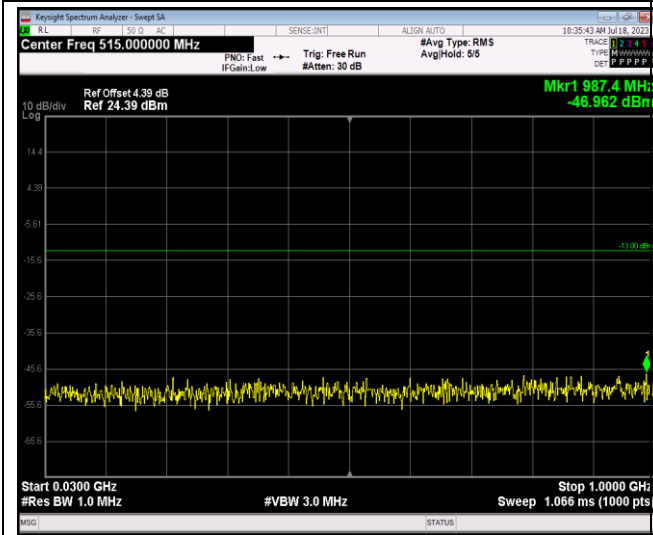

Band25-1.4MHz-64QAM-26683-1RB#0-Range1:30
~1000MHz

Band25-20MHz-QPSK-26140-1RB#0-Range1:30~1
000MHz