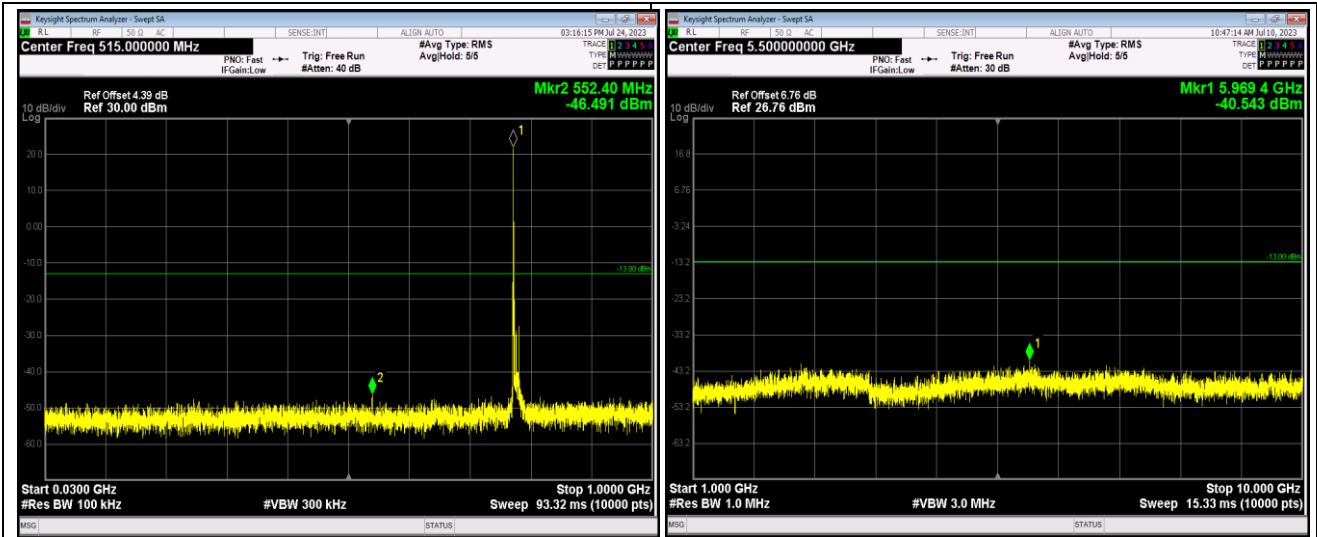

Band13-5MHz-64QAM-23230-1RB#0-Range2:1000~10000MHz

Band13-5MHz-64QAM-23230-1RB#0-Range3:1559~1610MHz

Band13-5MHz-64QAM-23255-1RB#0-Range1:30~10000MHz

Band13-5MHz-64QAM-23255-1RB#0-Range2:1000~10000MHz

Band13-10MHz-16QAM-23230-1RB#0-Range3:155
9~1610MHz