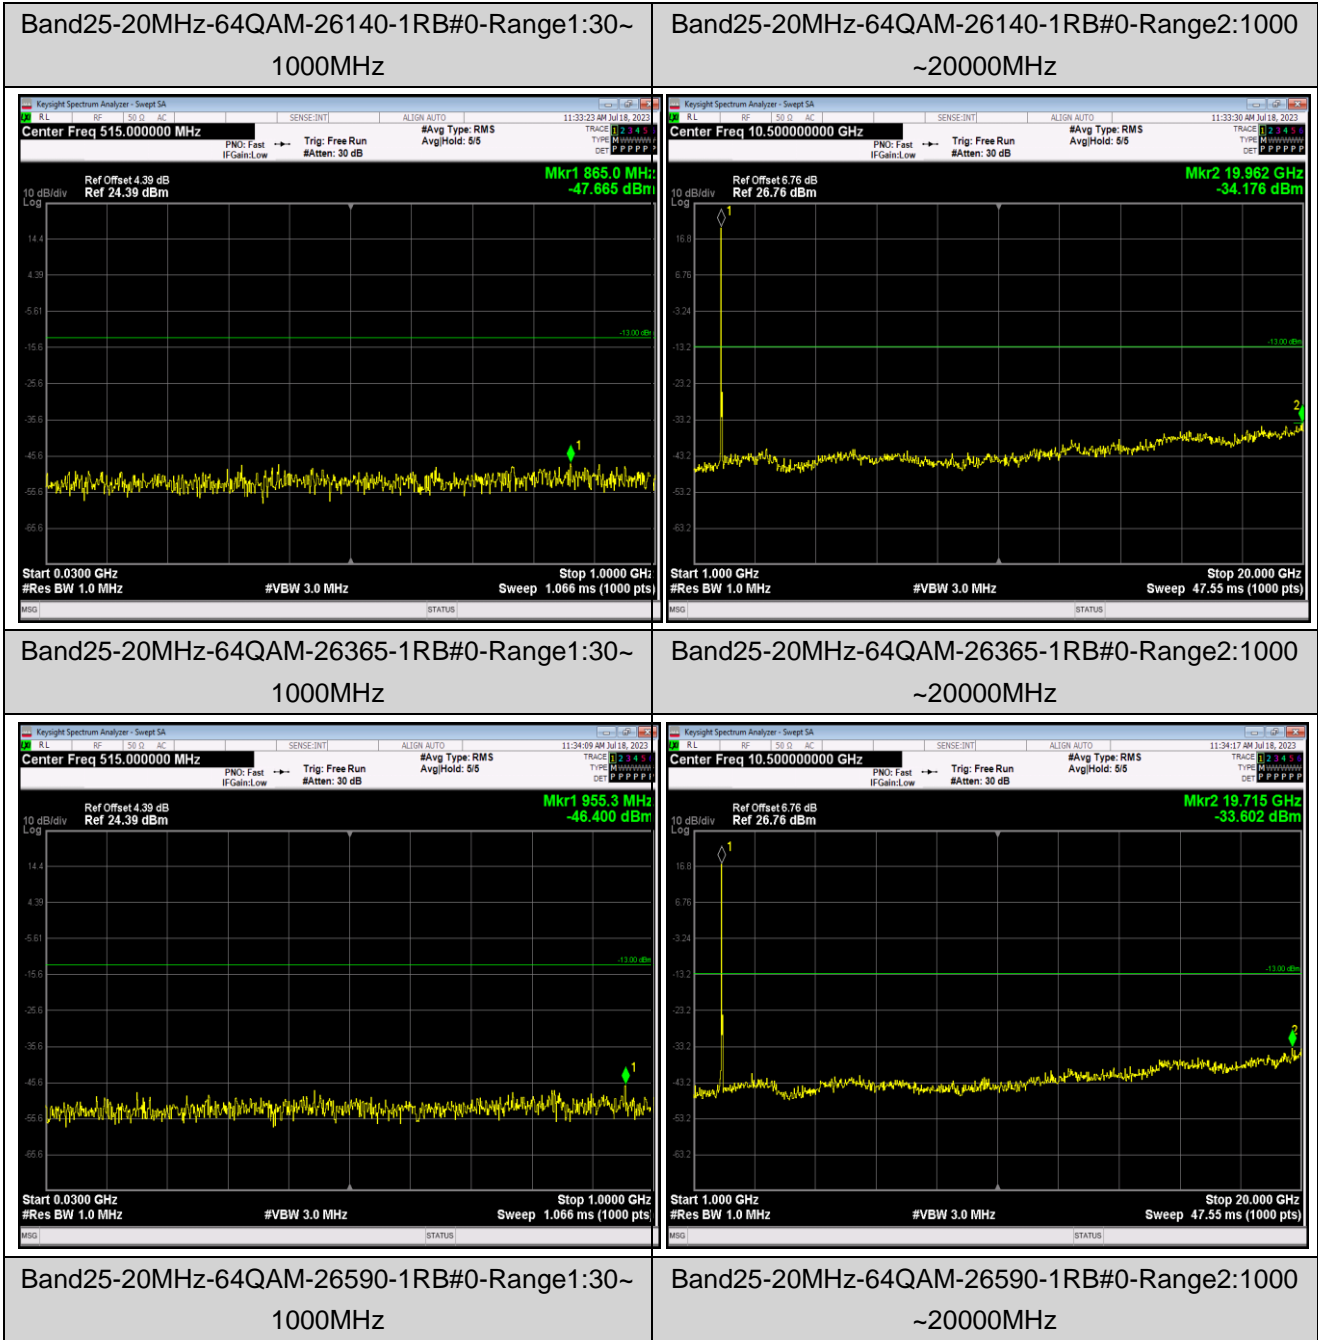

Band25-1.4MHz-64QAM-26683-1RB#0-Range2:1000
~20000MHz

Band25-20MHz-QPSK-26140-1RB#0-Range1:30~1
000MHz

Band25-20MHz-QPSK-26140-1RB#0-Range2:1000~
20000MHz

Band25-20MHz-16QAM-26365-1RB#0-Range1:30~1000MHz

Band25-20MHz-16QAM-26365-1RB#0-Range2: 1000~20000MHz

Band25-20MHz-16QAM-26590-1RB#0-Range1:30~1000MHz

Band25-20MHz-16QAM-26590-1RB#0-Range2: 1000~20000MHz

Band26-1.4MHz-QPSK-26697-1RB#0-Range1:30~1000MHz