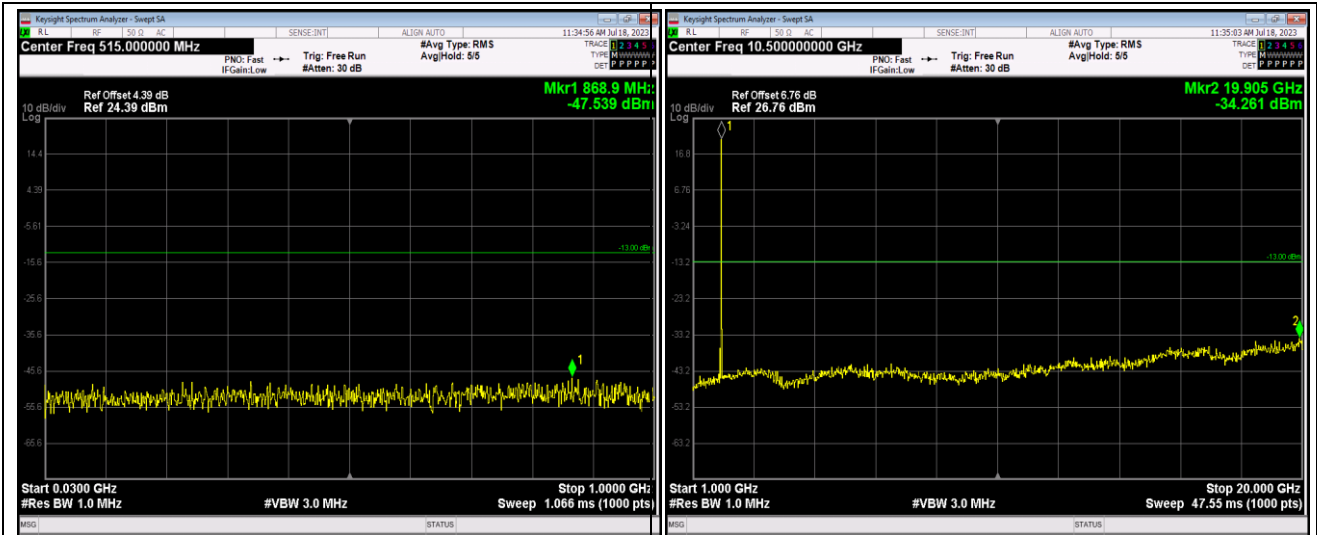

Band25-20MHz-16QAM-26365-1RB#0-Range2: 1000~20000MHz

Band25-20MHz-16QAM-26590-1RB#0-Range1:30~1000MHz

Band25-20MHz-16QAM-26590-1RB#0-Range2: 1000~20000MHz

Band26-1.4MHz-QPSK-26697-1RB#0-Range1:30~1000MHz