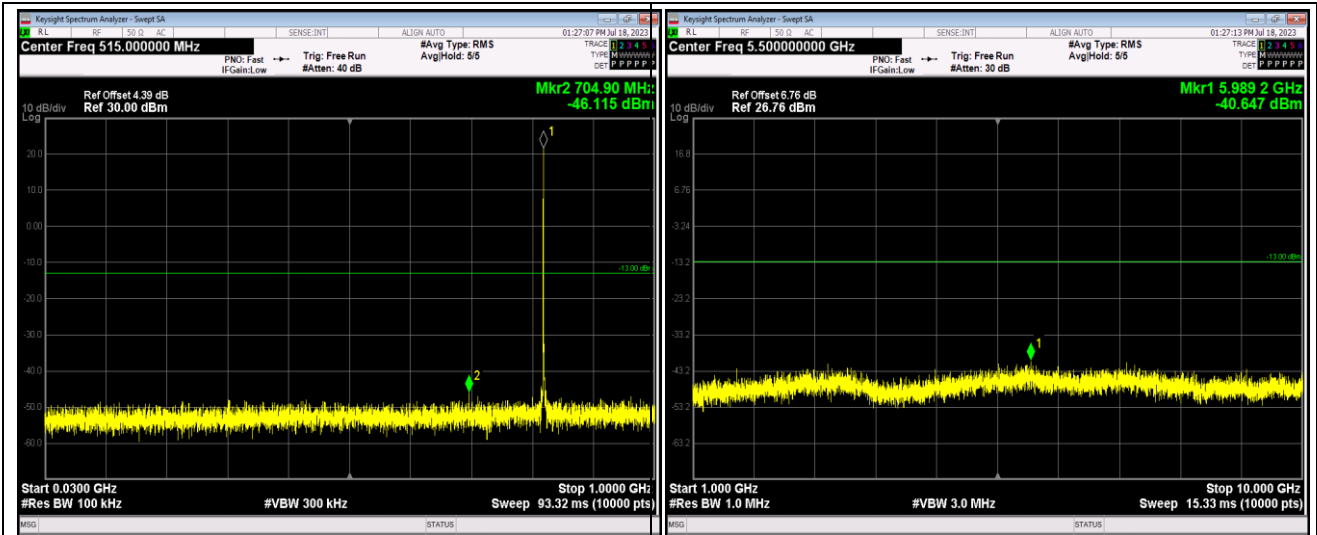

Band26-1.4MHz-64QAM-26797-1RB#0-Range2:1000
~10000MHz

Band26-1.4MHz-64QAM-26797-1RB#0-Range1:30
~1000MHz