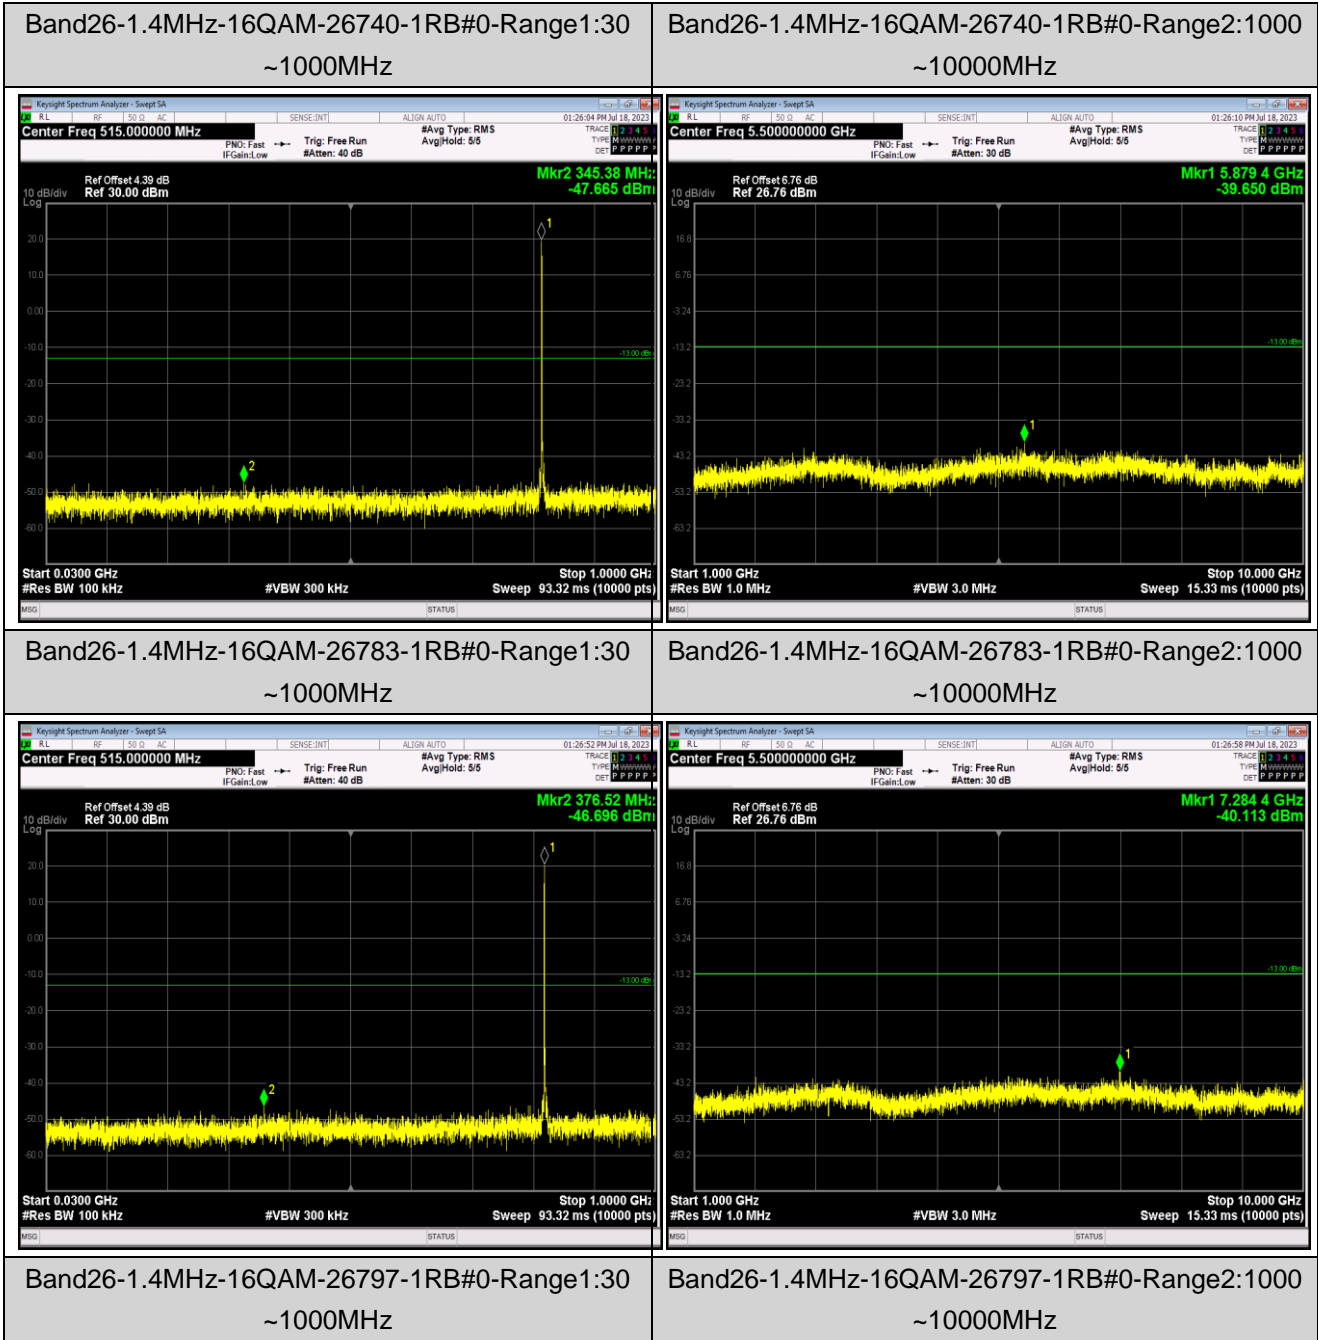

Band25-20MHz-16QAM-26365-1RB#0-Range2: 1000~20000MHz

Band25-20MHz-16QAM-26590-1RB#0-Range1:30~1000MHz

Band25-20MHz-16QAM-26590-1RB#0-Range2: 1000~20000MHz

Band26-1.4MHz-QPSK-26697-1RB#0-Range1:30~1000MHz

Band26-1.4MHz-QPSK-26697-1RB#0-Range2:1000~10000MHz

Band26-1.4MHz-QPSK-26740-1RB#0-Range1:30~1000MHz

Band26-1.4MHz-QPSK-26740-1RB#0-Range2:1000~10000MHz

Band26-1.4MHz-QPSK-27033-1RB#0-Range1:30~1000MHz

Band26-1.4MHz-QPSK-27033-1RB#0-Range2:1000~10000MHz

Band26-1.4MHz-16QAM-26697-1RB#0-Range1:30~1000MHz

Band26-1.4MHz-16QAM-26697-1RB#0-Range2:1000~10000MHz

Band26-1.4MHz-16QAM-26915-1RB#0-Range1:30
~1000MHz

Band26-1.4MHz-16QAM-26915-1RB#0-Range2:1000
~10000MHz