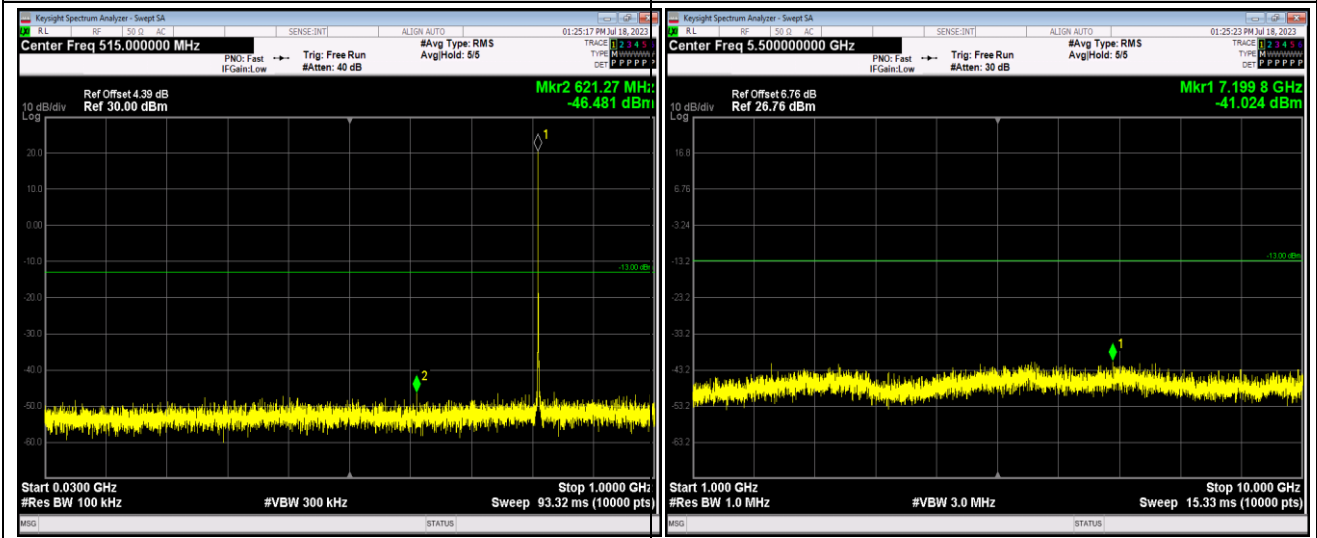

Band26-1.4MHz-16QAM-26697-1RB#0-Range1:30~1000MHz

Band26-1.4MHz-16QAM-26697-1RB#0-Range2:1000~10000MHz