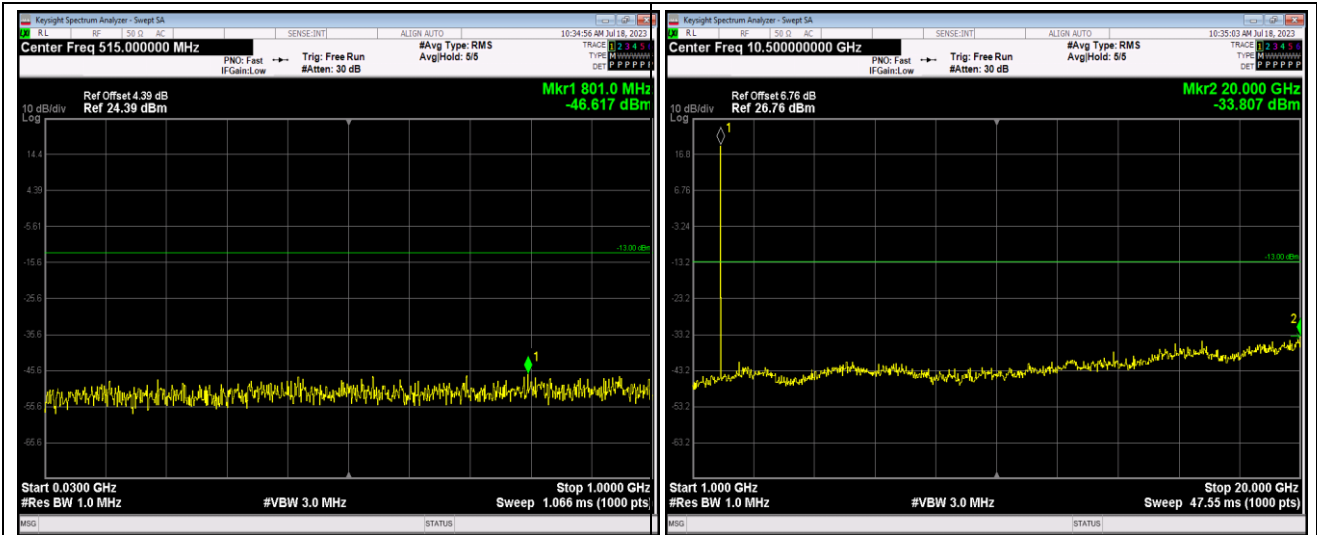

Band25-1.4MHz-16QAM-26047-1RB#0-Range2:1000
~20000MHz

Band25-1.4MHz-16QAM-26365-1RB#0-Range1:30
~1000MHz

Band25-1.4MHz-16QAM-26365-1RB#0-Range2:1000
~20000MHz

Band25-1.4MHz-64QAM-26683-1RB#0-Range1:30
~1000MHz