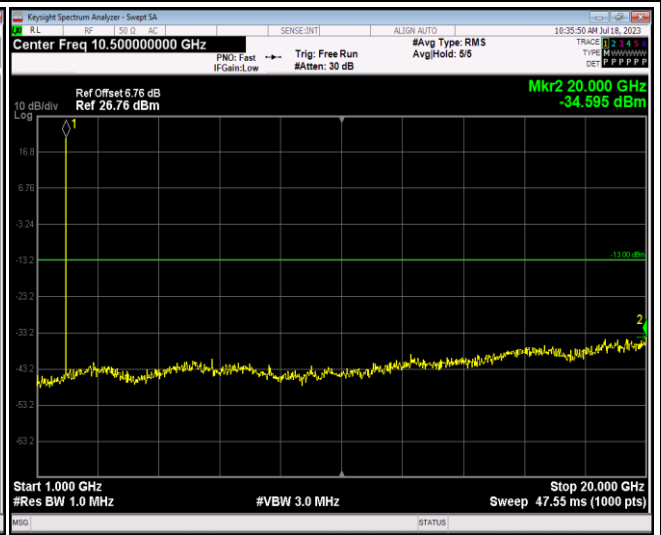

Band25-20MHz-QPSK-26140-1RB#0-Range2:1000~
20000MHz

Band25-1.4MHz-64QAM-26683-1RB#0-Range2:1000
~20000MHz