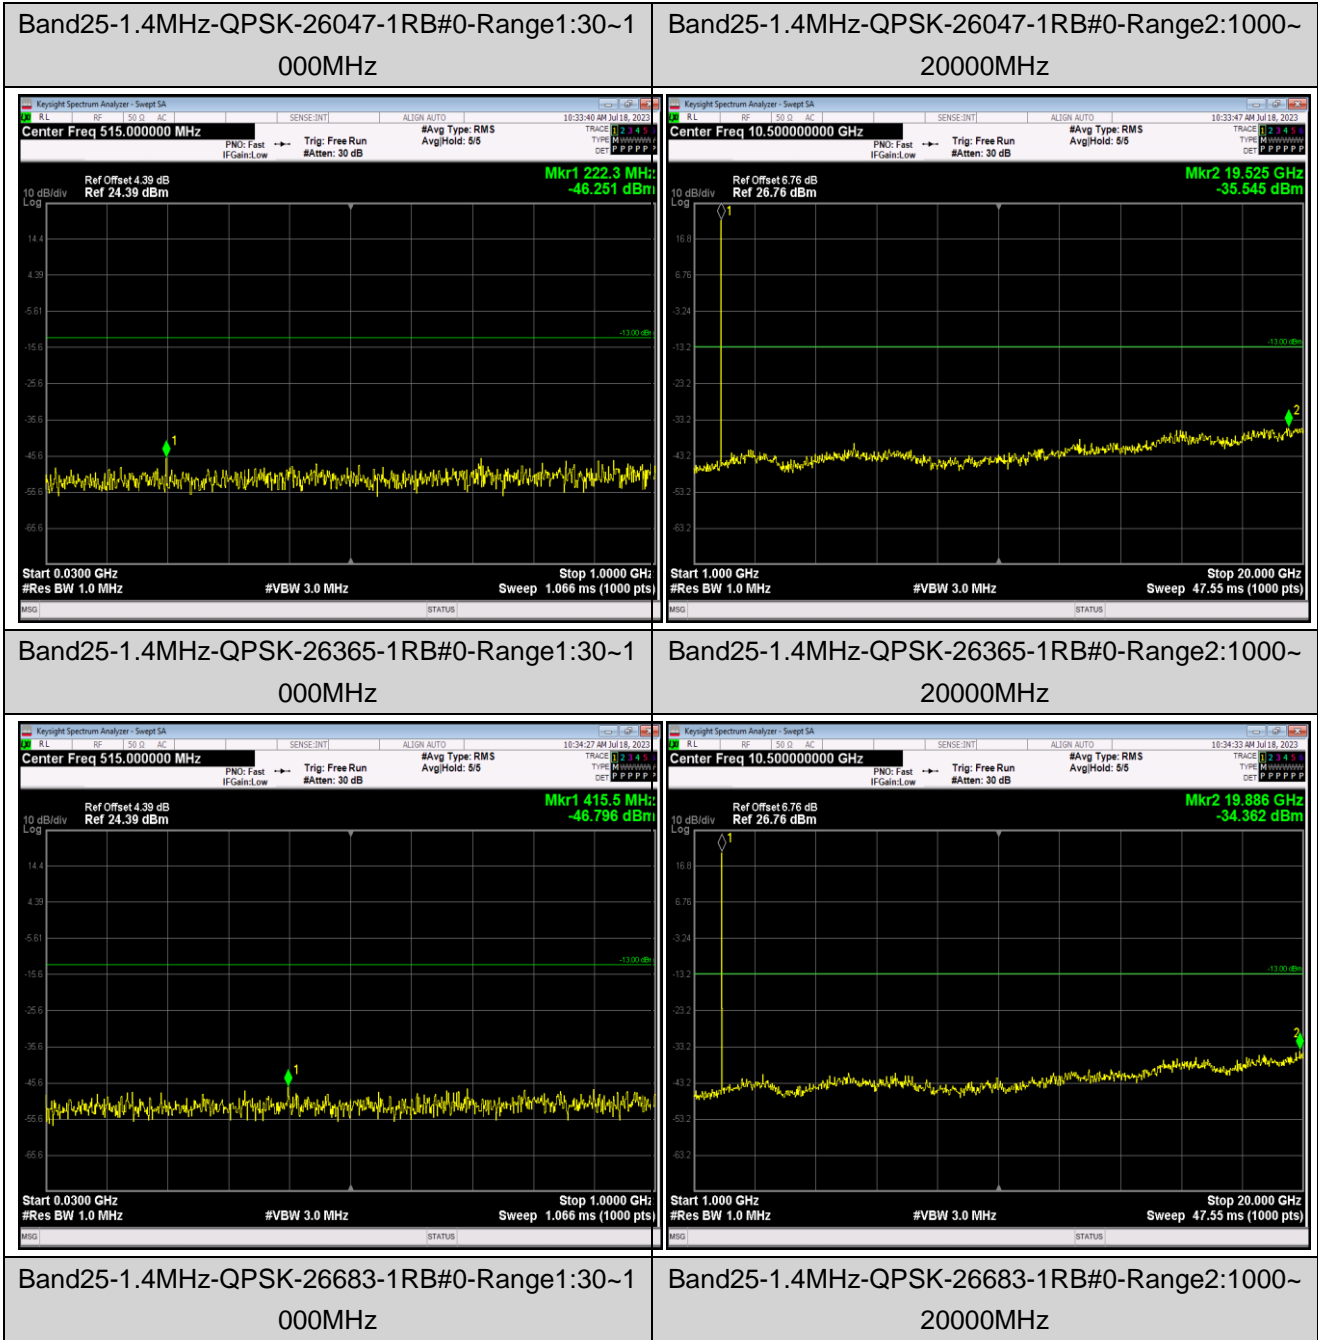

Band13-5MHz-64QAM-23230-1RB#0-Range2:1000~10000MHz

Band13-5MHz-64QAM-23230-1RB#0-Range3:1559~1610MHz

Band13-5MHz-64QAM-23255-1RB#0-Range1:30~10000MHz

Band13-5MHz-64QAM-23255-1RB#0-Range2:1000~10000MHz

Band13-10MHz-16QAM-23230-1RB#0-Range3:155
9~1610MHz

Band13-10MHz-64QAM-23230-1RB#0-Range1:30~1
000MHz

Band13-10MHz-64QAM-23230-1RB#0-Range2:100
0~10000MHz

Band13-10MHz-64QAM-23230-1RB#0-Range3:1559
~1610MHz

Band25-1.4MHz-16QAM-26047-1RB#0-Range1:30
~1000MHz