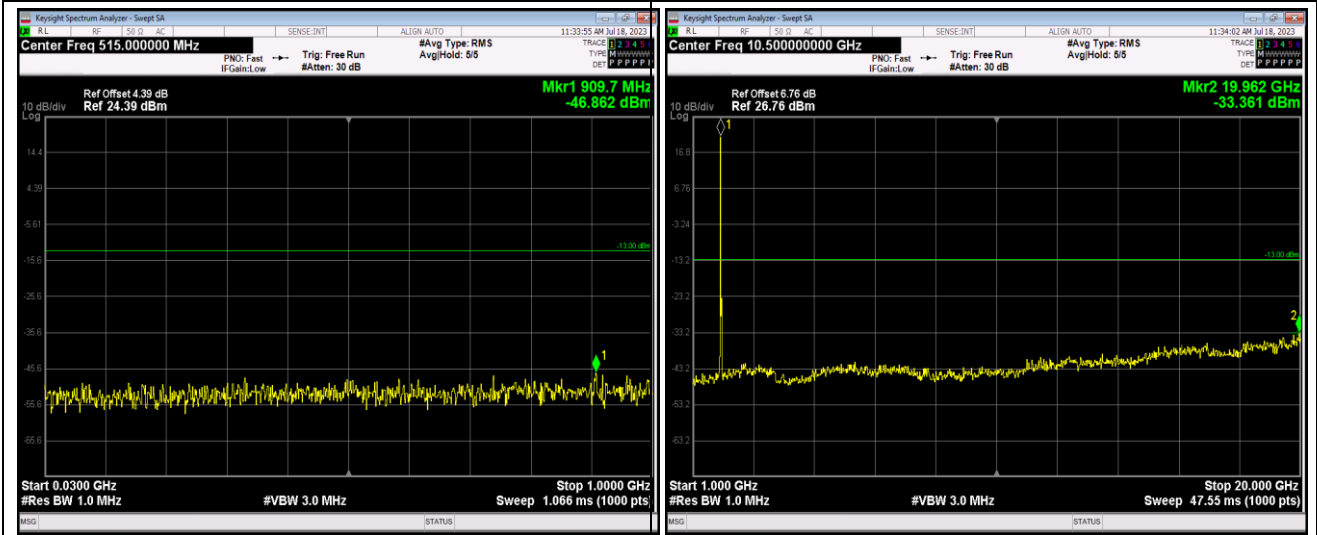

Band25-20MHz-16QAM-26365-1RB#0-Range1:30~1000MHz

Band25-20MHz-16QAM-26590-1RB#0-Range2: 1000~20000MHz

Band25-20MHz-16QAM-26365-1RB#0-Range2: 1000~20000MHz

Band25-20MHz-16QAM-26590-1RB#0-Range1:30~1000MHz