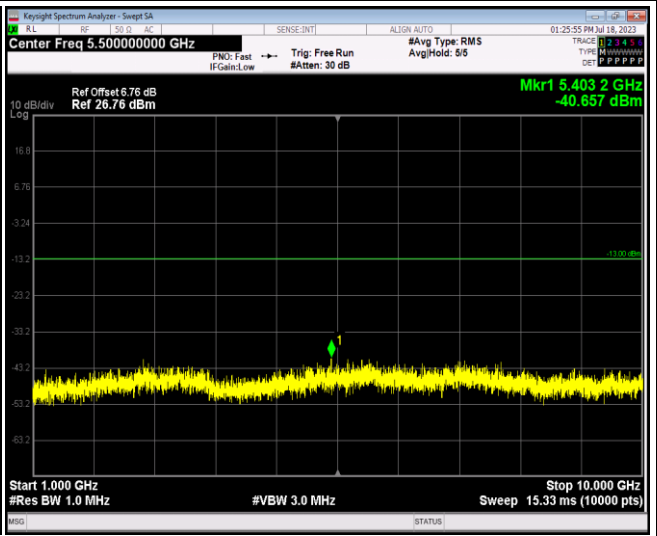

Band26-1.4MHz-QPSK-26740-1RB#0-Range2:1000~10000MHz