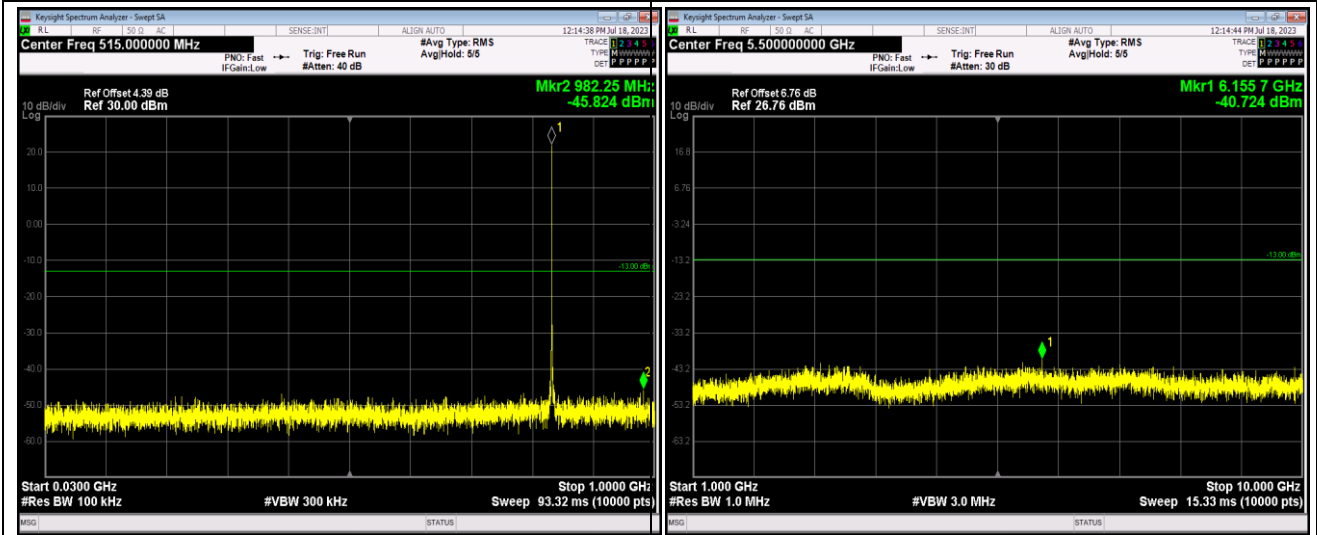

Band26-1.4MHz-16QAM-26697-1RB#0-Range1:30~1000MHz

Band26-1.4MHz-16QAM-26697-1RB#0-Range2:1000~10000MHz

Band26-1.4MHz-16QAM-26915-1RB#0-Range1:30
~1000MHz

Band26-1.4MHz-16QAM-26915-1RB#0-Range2:1000
~10000MHz