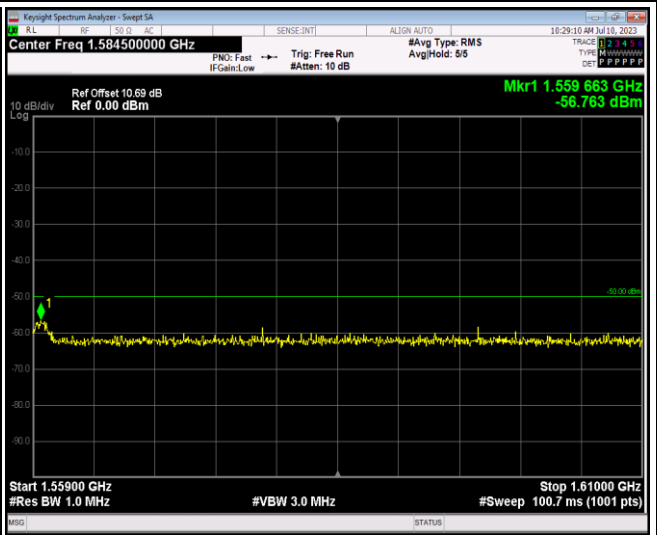

Band13-5MHz-64QAM-23230-1RB#0-Range2:1000~10000MHz

Band13-5MHz-64QAM-23230-1RB#0-Range3:1559~1610MHz

Band13-5MHz-64QAM-23255-1RB#0-Range1:30~10000MHz

Band13-5MHz-64QAM-23255-1RB#0-Range2:1000~10000MHz

Band13-10MHz-16QAM-23230-1RB#0-Range3:155
9~1610MHz