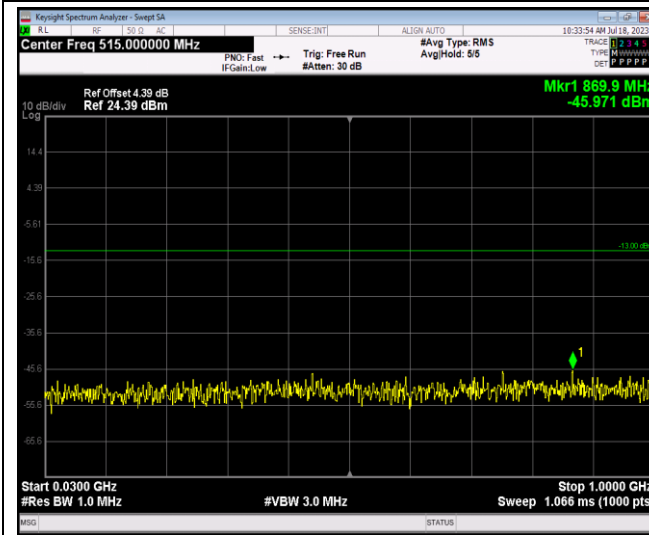

Band25-1.4MHz-16QAM-26047-1RB#0-Range1:30
~1000MHz

Band25-1.4MHz-16QAM-26365-1RB#0-Range1:30
~1000MHz