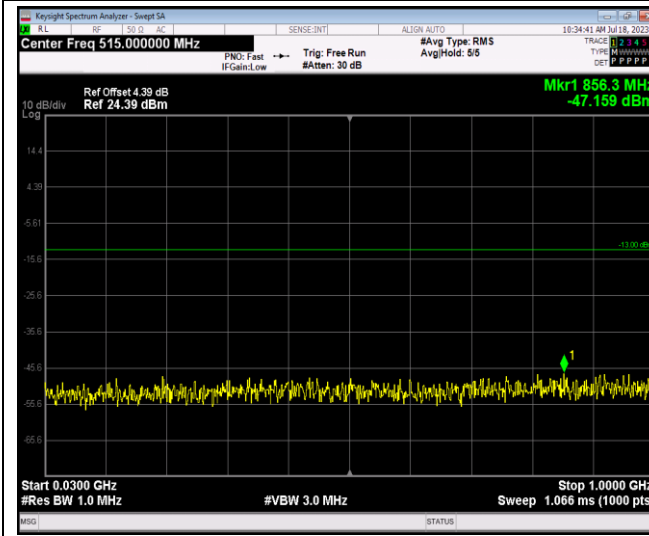

Band25-1.4MHz-16QAM-26365-1RB#0-Range1:30
~1000MHz