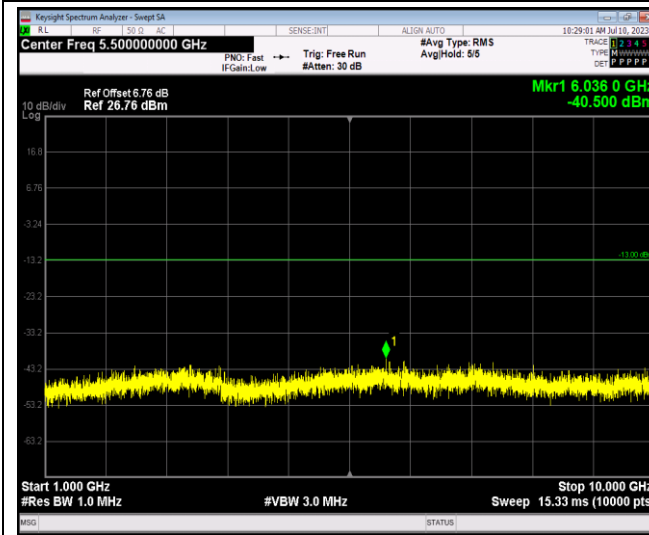

Band13-5MHz-64QAM-23230-1RB#0-Range2:1000~10000MHz

Band13-5MHz-64QAM-23230-1RB#0-Range3:1559~1610MHz

Band13-5MHz-64QAM-23255-1RB#0-Range1:30~10000MHz

Band13-5MHz-64QAM-23255-1RB#0-Range2:1000~10000MHz

Band13-10MHz-16QAM-23230-1RB#0-Range3:155
9~1610MHz