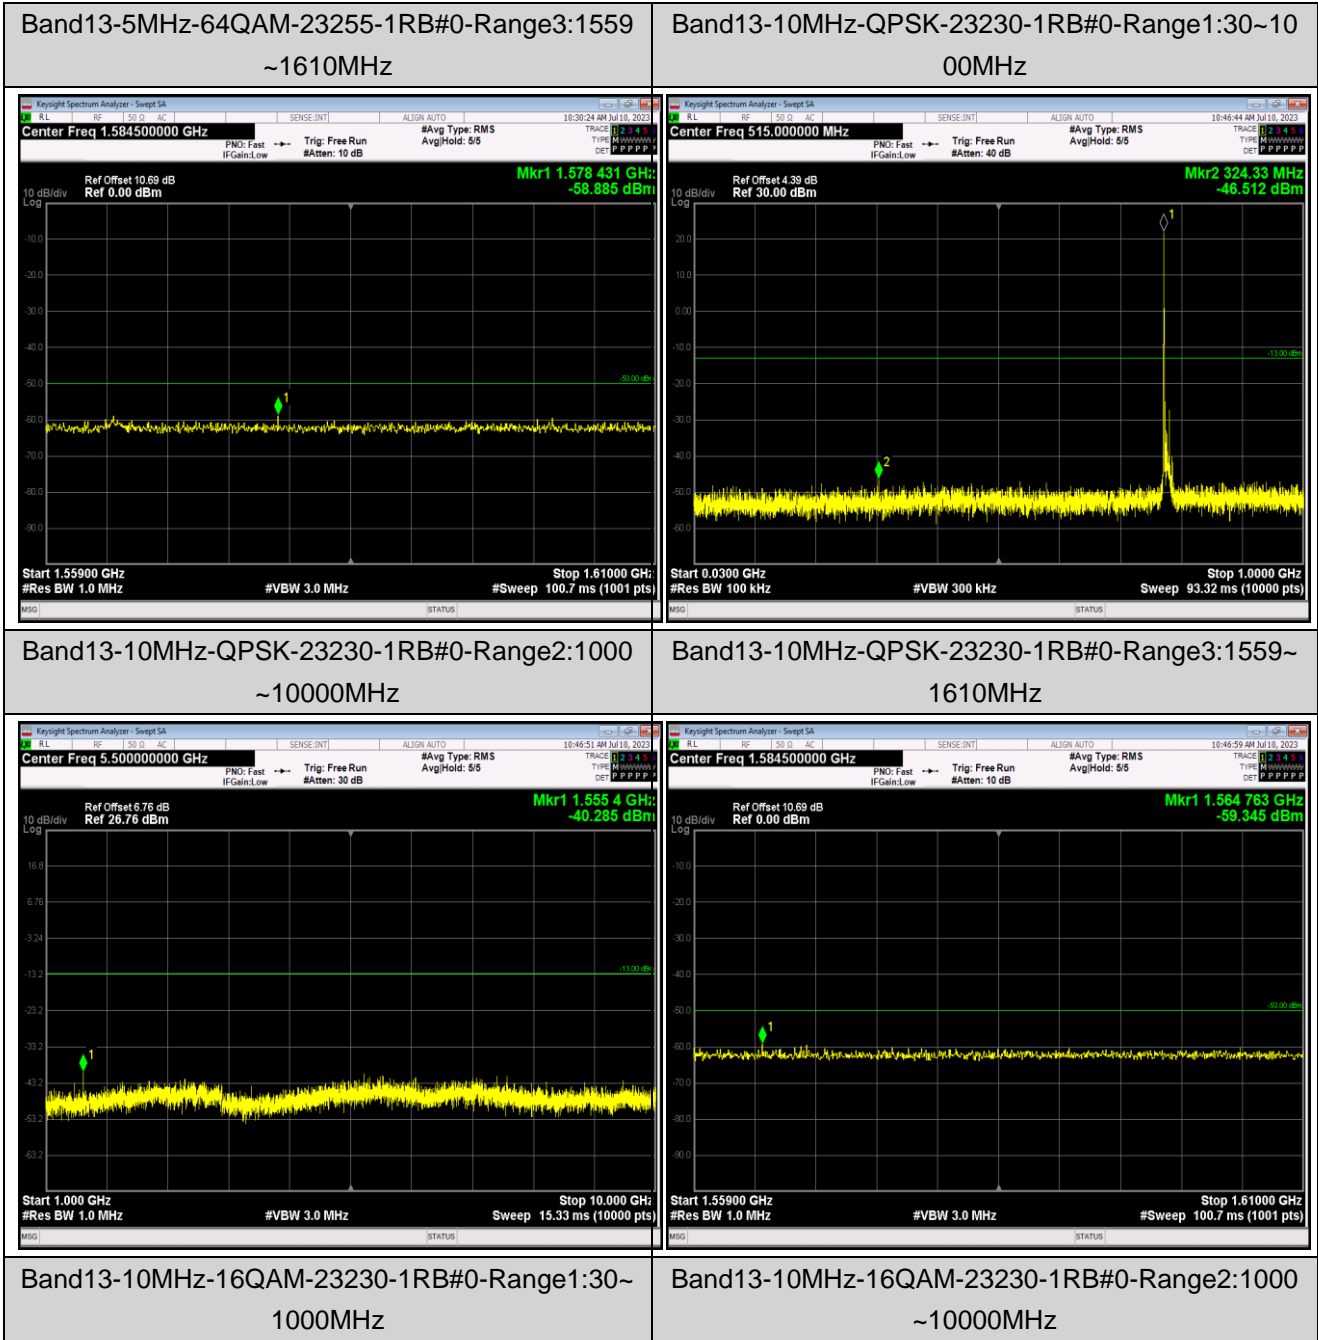

Band13-5MHz-64QAM-23230-1RB#0-Range2:1000~10000MHz

Band13-5MHz-64QAM-23230-1RB#0-Range3:1559~1610MHz

Band13-5MHz-64QAM-23255-1RB#0-Range1:30~10000MHz

Band13-5MHz-64QAM-23255-1RB#0-Range2:1000~10000MHz

Band13-10MHz-16QAM-23230-1RB#0-Range3:155
9~1610MHz

Band13-10MHz-64QAM-23230-1RB#0-Range1:30~1
000MHz

Band13-10MHz-64QAM-23230-1RB#0-Range2:100
0~10000MHz

Band13-10MHz-64QAM-23230-1RB#0-Range3:1559
~1610MHz

Band25-1.4MHz-16QAM-26047-1RB#0-Range1:30
~1000MHz