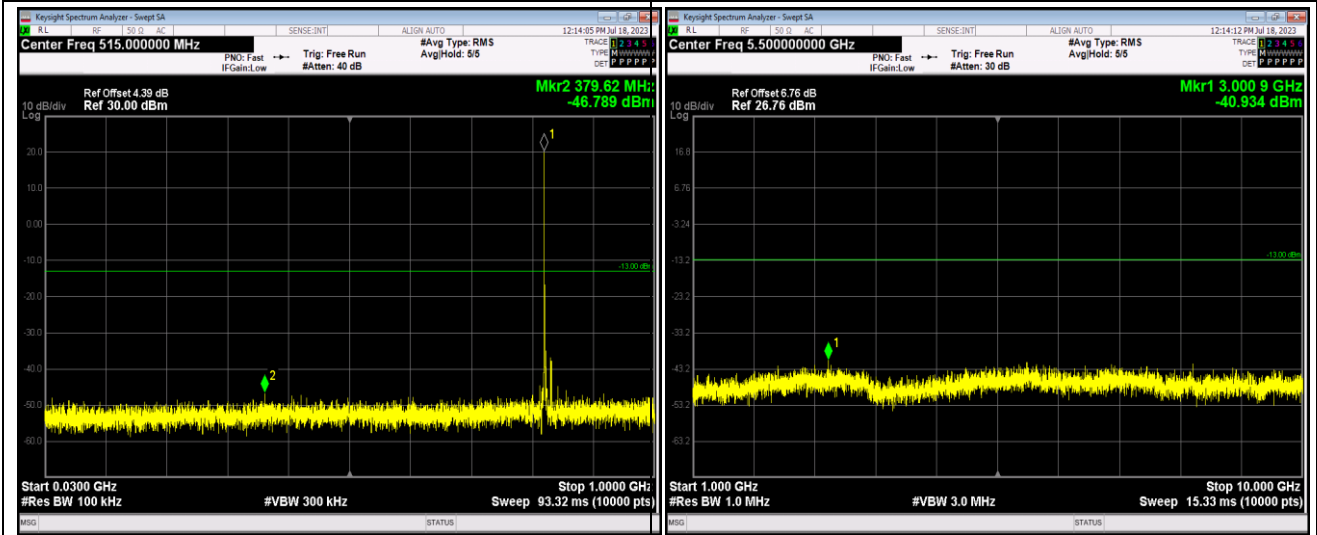

Band26-1.4MHz-16QAM-27033-1RB#0-Range1:30
~1000MHz

Band26-1.4MHz-16QAM-27033-1RB#0-Range2:1000
~10000MHz

Band26-1.4MHz-64QAM-26797-1RB#0-Range1:30
~1000MHz

Band26-1.4MHz-64QAM-26797-1RB#0-Range2:1000
~10000MHz