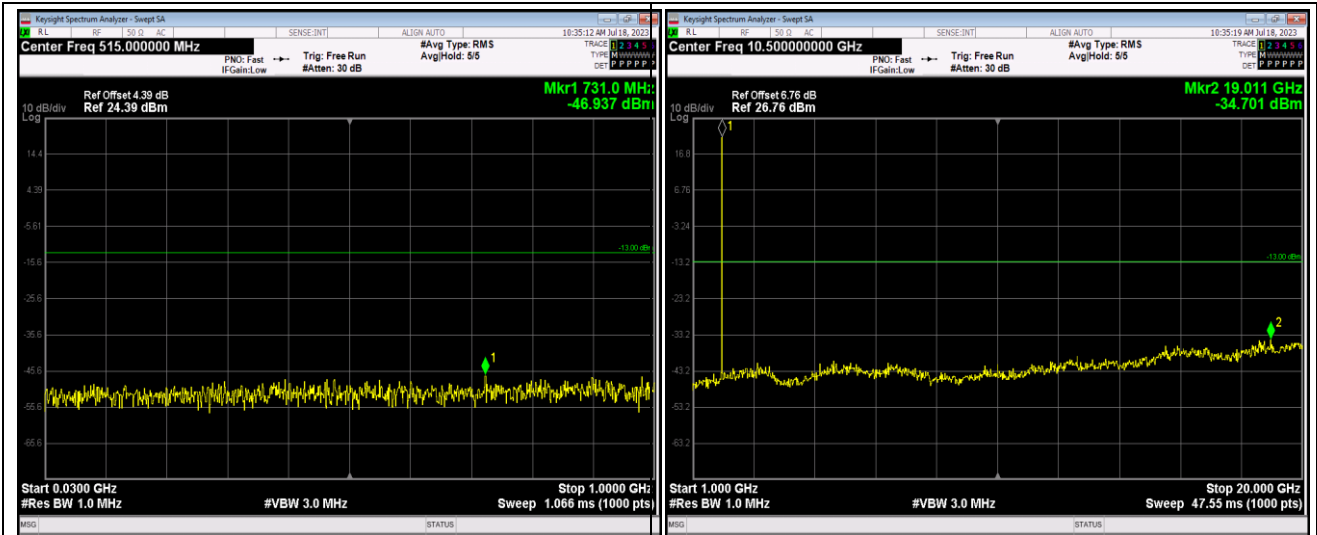

Band13-10MHz-64QAM-23230-1RB#0-Range1:30~1
000MHz

Band13-10MHz-64QAM-23230-1RB#0-Range2:100
0~10000MHz

Band13-10MHz-64QAM-23230-1RB#0-Range3:1559
~1610MHz

Band25-1.4MHz-16QAM-26047-1RB#0-Range1:30
~1000MHz