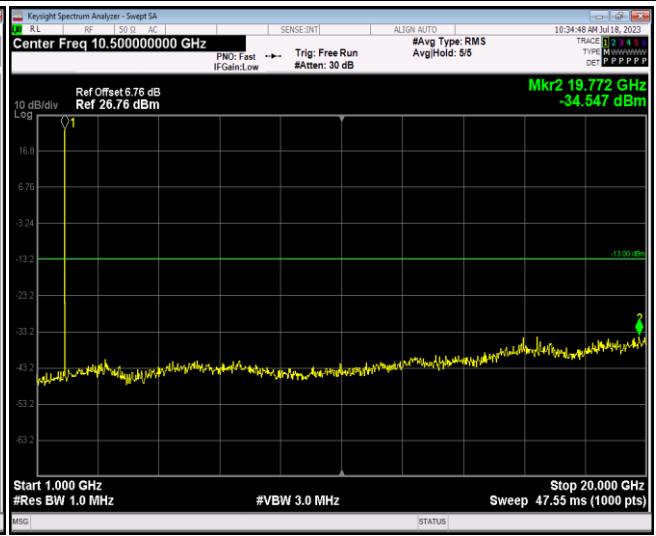

Band25-1.4MHz-16QAM-26365-1RB#0-Range2:1000
~20000MHz