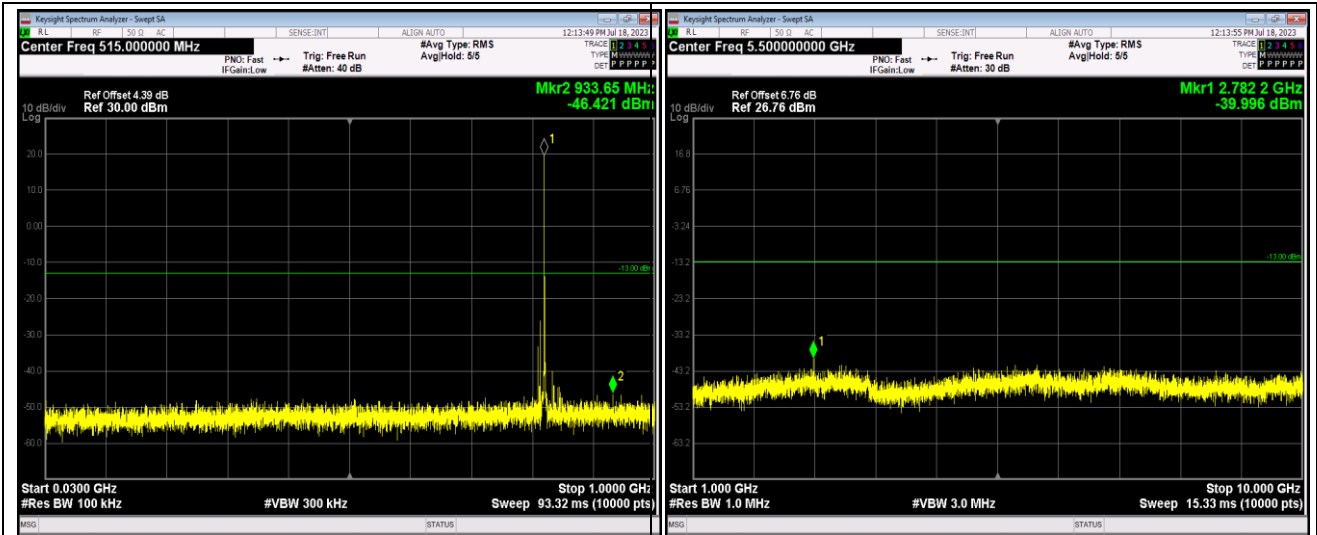

Band26-1.4MHz-16QAM-26915-1RB#0-Range2:1000
~10000MHz

Band26-1.4MHz-16QAM-26915-1RB#0-Range1:30
~1000MHz