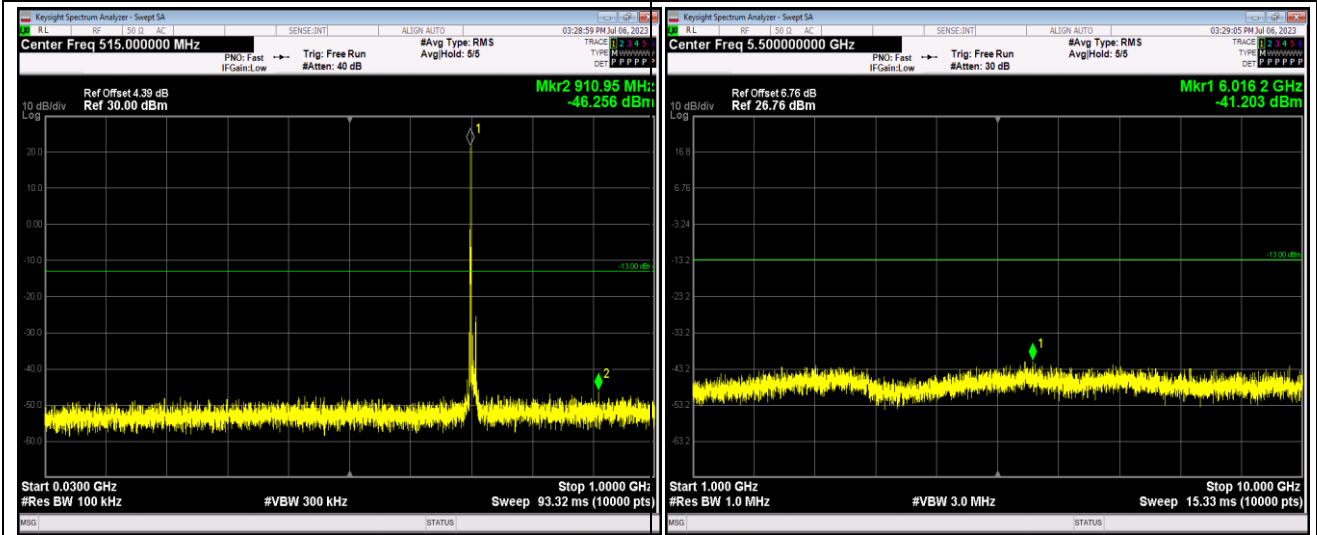

Band12-10MHz-QPSK-23095-1RB#0-Range1:30~1000MHz

Band12-10MHz-QPSK-23095-1RB#0-Range2:1000~10000MHz

Band12-10MHz-16QAM-23130-1RB#0-Range1:30~1000MHz

Band12-10MHz-16QAM-23130-1RB#0-Range2:1000~10000MHz

Band12-10MHz-64QAM-23060-1RB#0-Range1:30~1000MHz