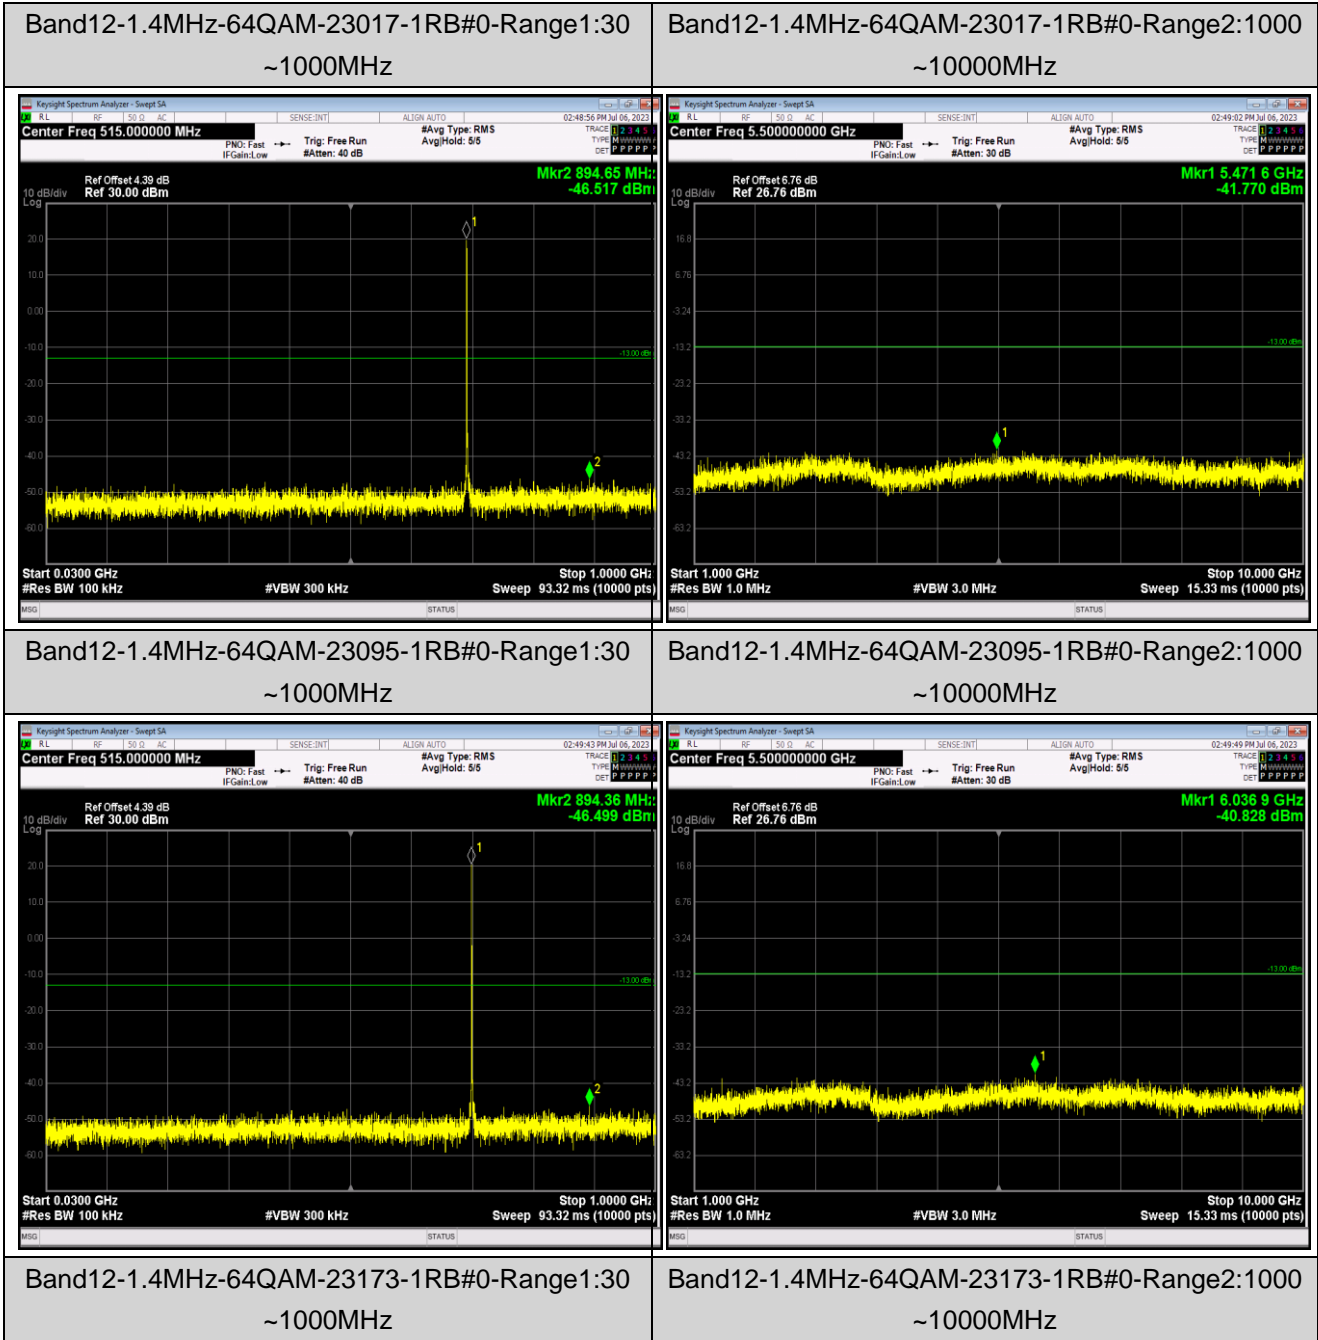

Band5-10MHz-16QAM-20450-1RB#0-Range2:1000~10000MHz

Band5-10MHz-16QAM-20525-1RB#0-Range1:30~1000MHz

Band5-10MHz-16QAM-20525-1RB#0-Range2:1000~10000MHz

Band5-10MHz-64QAM-20600-1RB#0-Range1:30~1000MHz

Band5-10MHz-64QAM-20600-1RB#0-Range2:1000~10000MHz

Band12-1.4MHz-QPSK-23017-1RB#0-Range1:30~1000MHz

Band12-1.4MHz-QPSK-23017-1RB#0-Range2:1000~10000MHz

Band12-1.4MHz-16QAM-23095-1RB#0-Range1:30
~1000MHz

Band12-1.4MHz-16QAM-23095-1RB#0-Range2:1000
~10000MHz

Band12-1.4MHz-16QAM-23173-1RB#0-Range1:30
~1000MHz

Band12-1.4MHz-16QAM-23173-1RB#0-Range2:1000
~10000MHz

Band12-10MHz-QPSK-23060-1RB#0-Range1:30~1000MHz

Band12-10MHz-QPSK-23060-1RB#0-Range2:1000~10000MHz