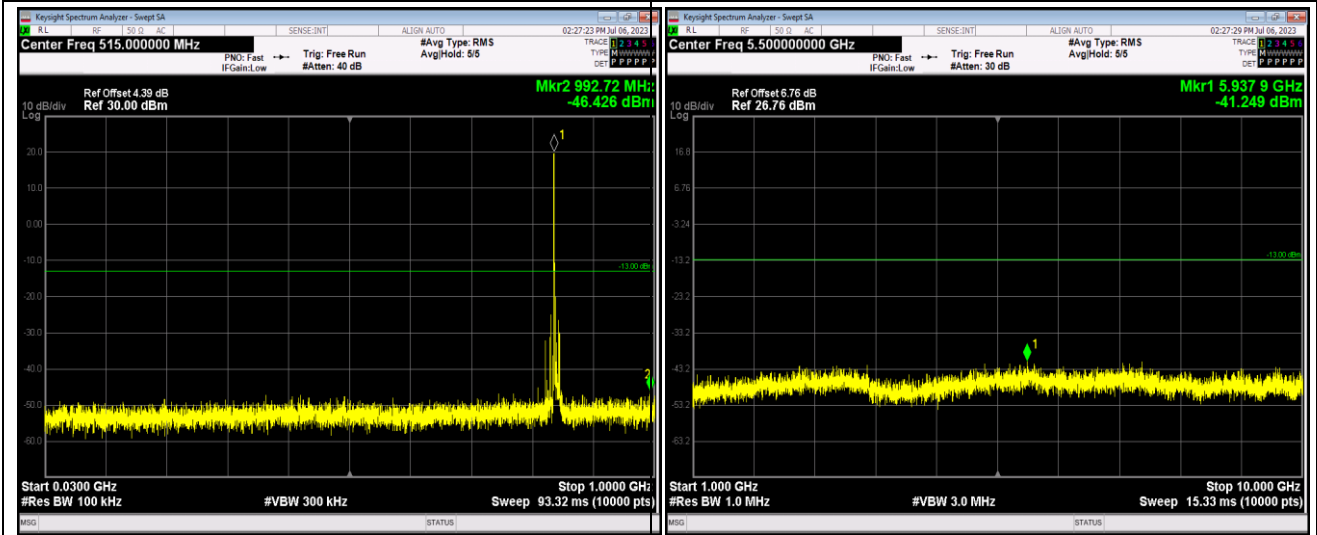

Band5-10MHz-16QAM-20450-1RB#0-Range2:1000~10000MHz

Band5-10MHz-16QAM-20525-1RB#0-Range1:30~1000MHz

Band5-10MHz-16QAM-20525-1RB#0-Range2:1000~10000MHz

Band5-10MHz-64QAM-20600-1RB#0-Range1:30~1000MHz

Band5-10MHz-64QAM-20600-1RB#0-Range2:1000~10000MHz