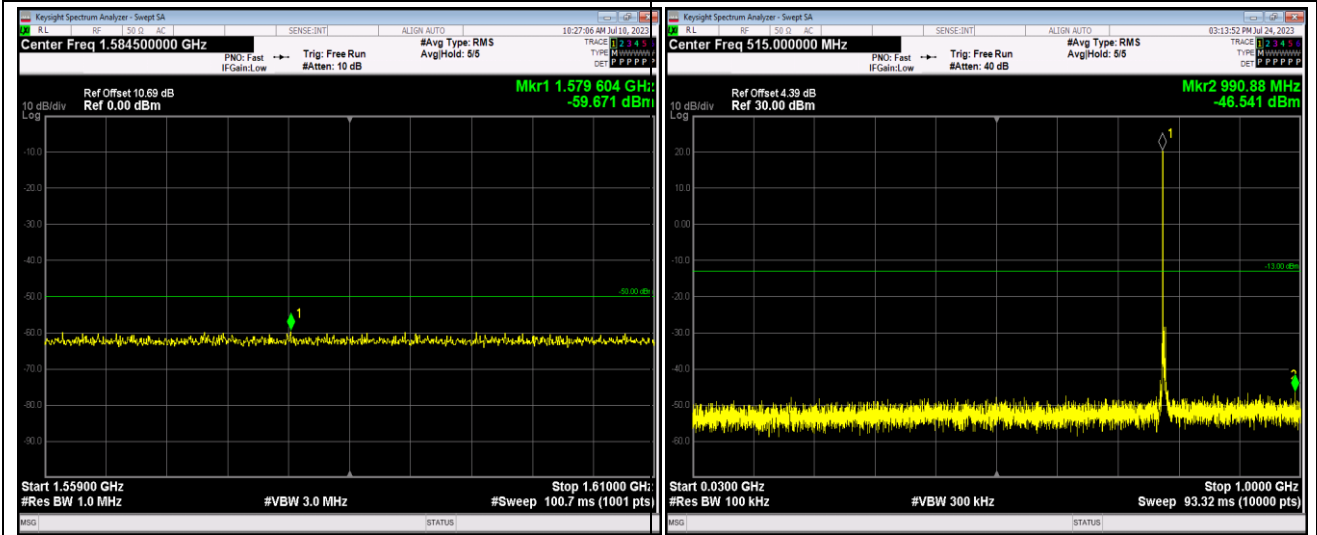

Band12-10MHz-64QAM-23060-1RB#0-Range2:1000~10000MHz

Band13-5MHz-QPSK-23205-1RB#0-Range3:1559~1610MHz

Band13-5MHz-QPSK-23230-1RB#0-Range1:30~1000MHz

Band13-5MHz-QPSK-23230-1RB#0-Range2:1000~10000MHz

Band13-5MHz-QPSK-23230-1RB#0-Range3:1559~1610MHz