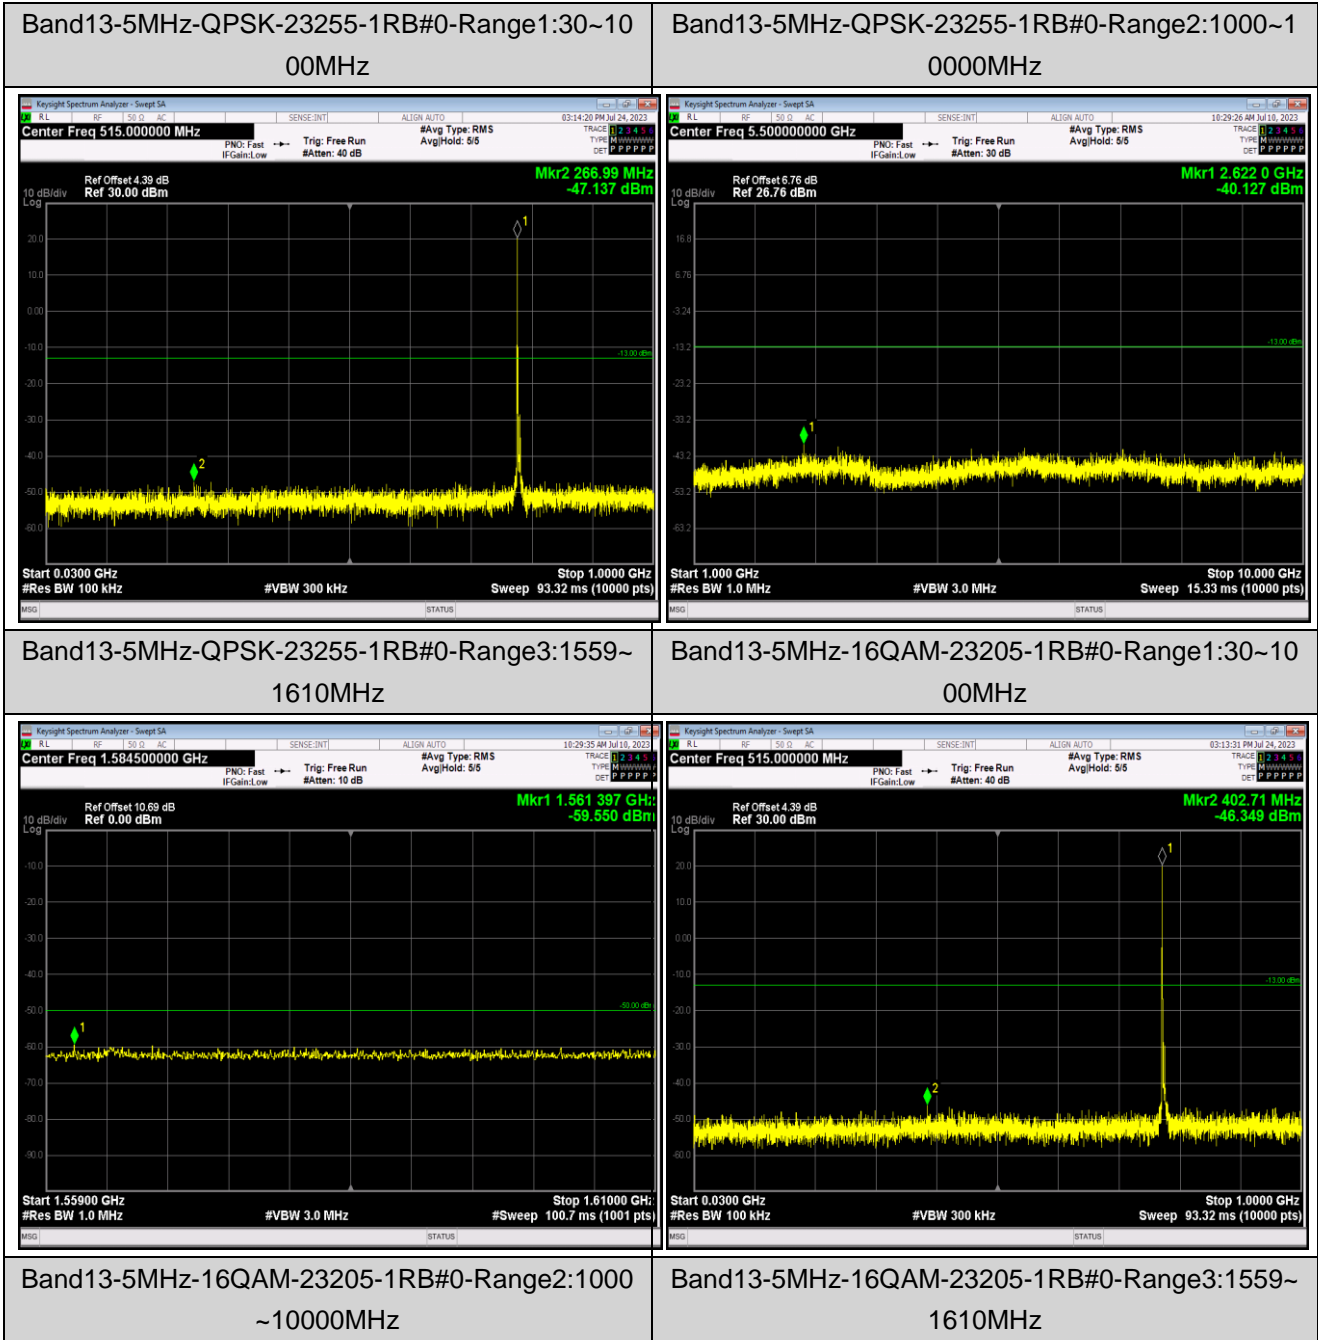

Band5-10MHz-16QAM-20450-1RB#0-Range2:1000~10000MHz

Band5-10MHz-16QAM-20525-1RB#0-Range1:30~1000MHz

Band5-10MHz-16QAM-20525-1RB#0-Range2:1000~10000MHz

Band5-10MHz-64QAM-20600-1RB#0-Range1:30~1000MHz

Band5-10MHz-64QAM-20600-1RB#0-Range2:1000~10000MHz

Band12-10MHz-QPSK-23095-1RB#0-Range1:30~1000MHz

Band12-10MHz-QPSK-23095-1RB#0-Range2:1000~10000MHz

Band12-10MHz-16QAM-23130-1RB#0-Range1:30~1000MHz

Band12-10MHz-16QAM-23130-1RB#0-Range2:1000~10000MHz

Band12-10MHz-64QAM-23060-1RB#0-Range1:30~1000MHz

Band12-10MHz-64QAM-23060-1RB#0-Range2:1000~10000MHz

Band13-5MHz-QPSK-23205-1RB#0-Range3:1559~1610MHz

Band13-5MHz-QPSK-23230-1RB#0-Range1:30~1000MHz

Band13-5MHz-QPSK-23230-1RB#0-Range2:1000~10000MHz

Band13-5MHz-QPSK-23230-1RB#0-Range3:1559~1610MHz

Band13-5MHz-16QAM-23230-1RB#0-Range1:30~1000MHz

Band13-5MHz-16QAM-23230-1RB#0-Range2:1000~10000MHz

Band13-5MHz-16QAM-23230-1RB#0-Range3:1559~1610MHz

Band13-5MHz-16QAM-23255-1RB#0-Range1:30~1000MHz