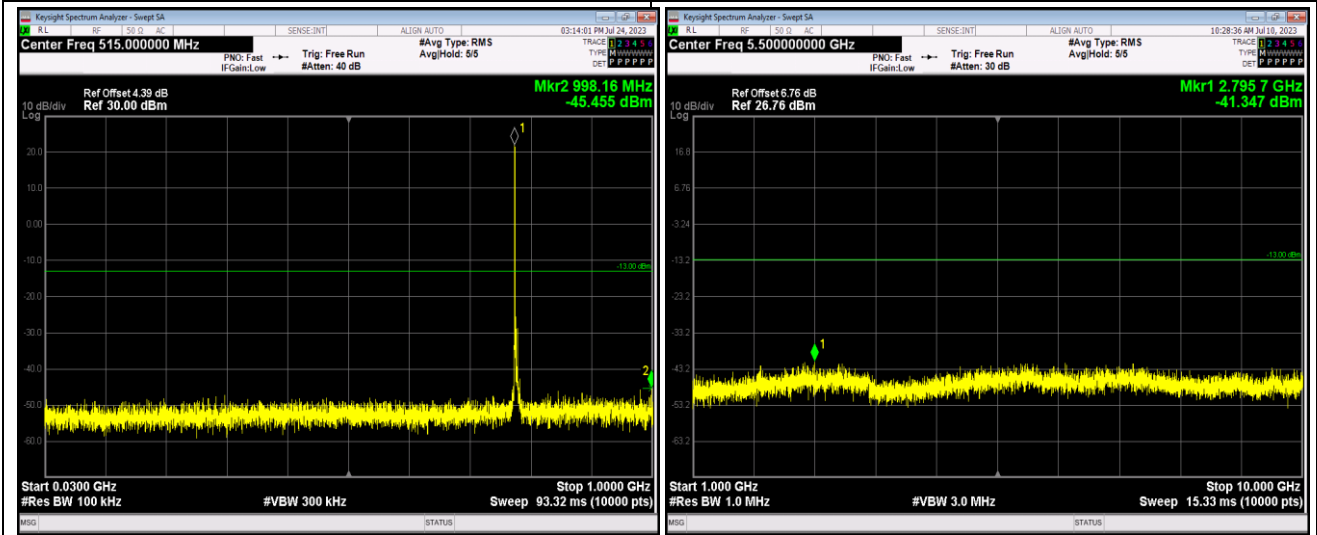

Band13-5MHz-16QAM-23230-1RB#0-Range1:30~1000MHz

Band13-5MHz-16QAM-23255-1RB#0-Range1:30~1000MHz

Band13-5MHz-16QAM-23230-1RB#0-Range2:1000~10000MHz

Band13-5MHz-16QAM-23230-1RB#0-Range3:1559~1610MHz