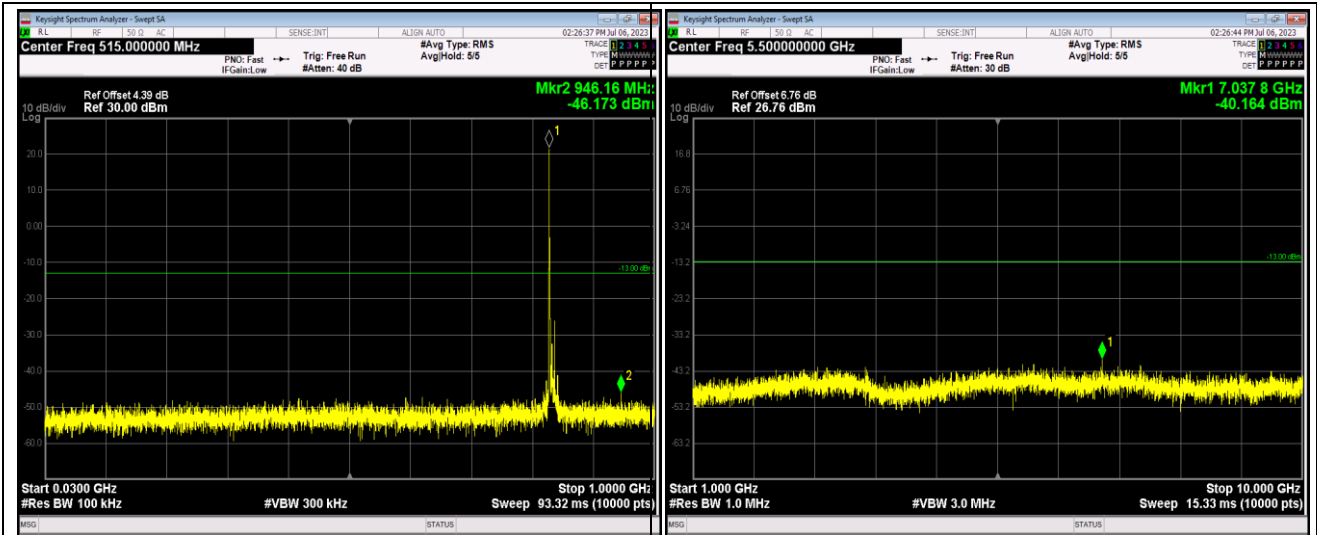

Band5-10MHz-16QAM-20450-1RB#0-Range2:1000~10000MHz

Band5-10MHz-16QAM-20525-1RB#0-Range1:30~1000MHz

Band5-10MHz-16QAM-20525-1RB#0-Range2:1000~10000MHz

Band5-10MHz-64QAM-20600-1RB#0-Range1:30~1000MHz

Band5-10MHz-64QAM-20600-1RB#0-Range2:1000~10000MHz