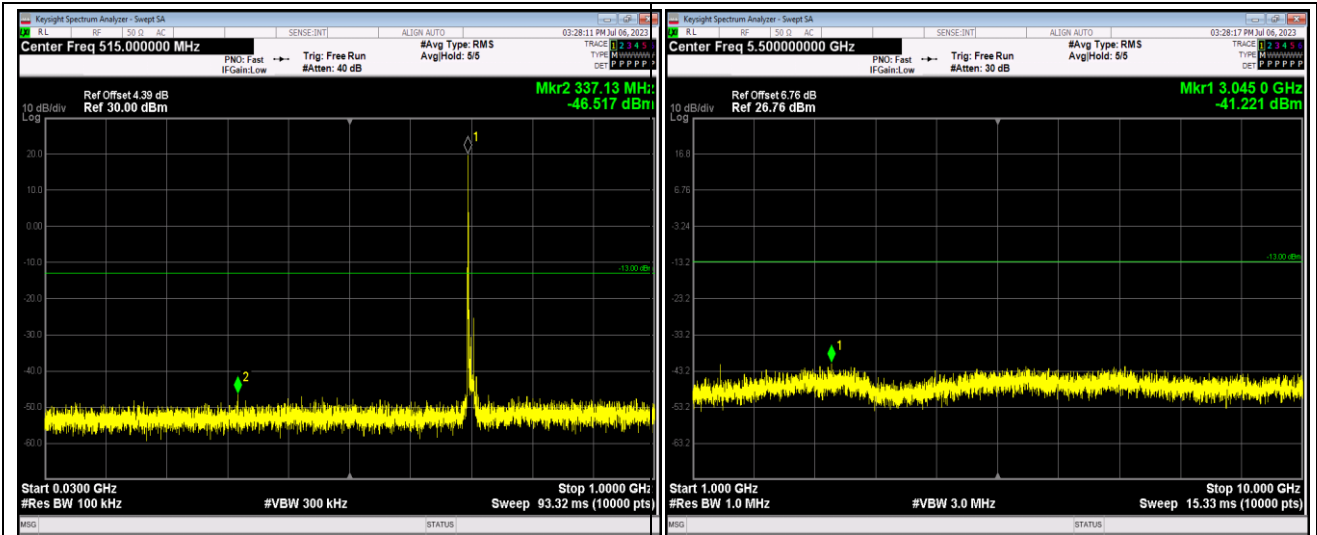

Band12-10MHz-16QAM-23130-1RB#0-Range2:1000~10000MHz

Band12-10MHz-16QAM-23130-1RB#0-Range1:30~1000MHz