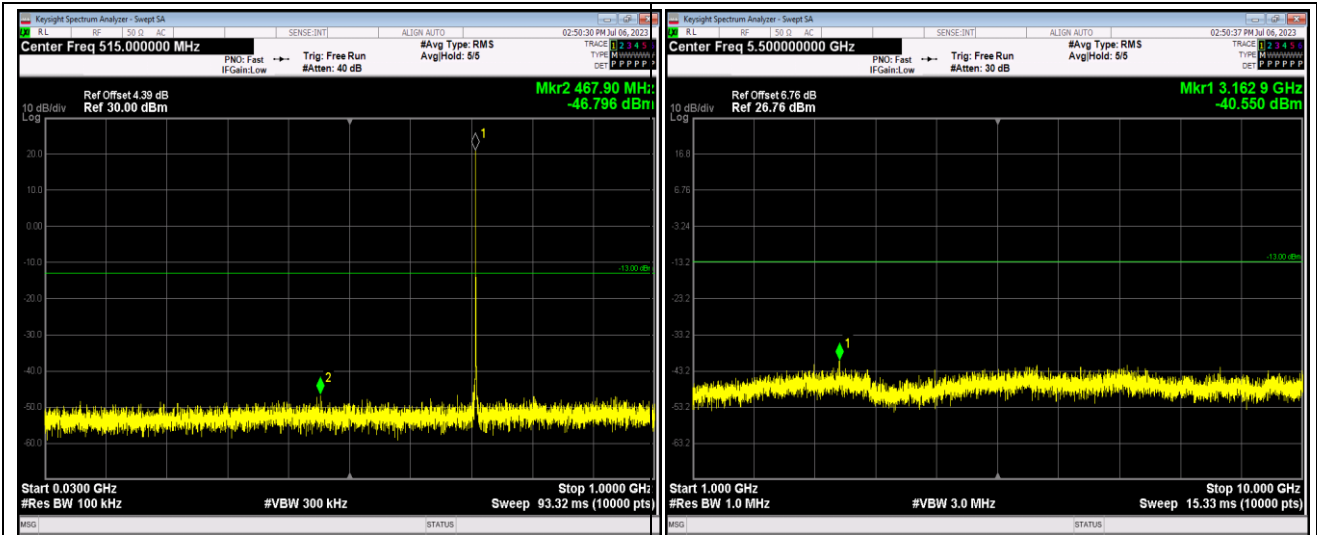

Band12-10MHz-QPSK-23060-1RB#0-Range2:1000~10000MHz

Band12-10MHz-QPSK-23060-1RB#0-Range1:30~1000MHz