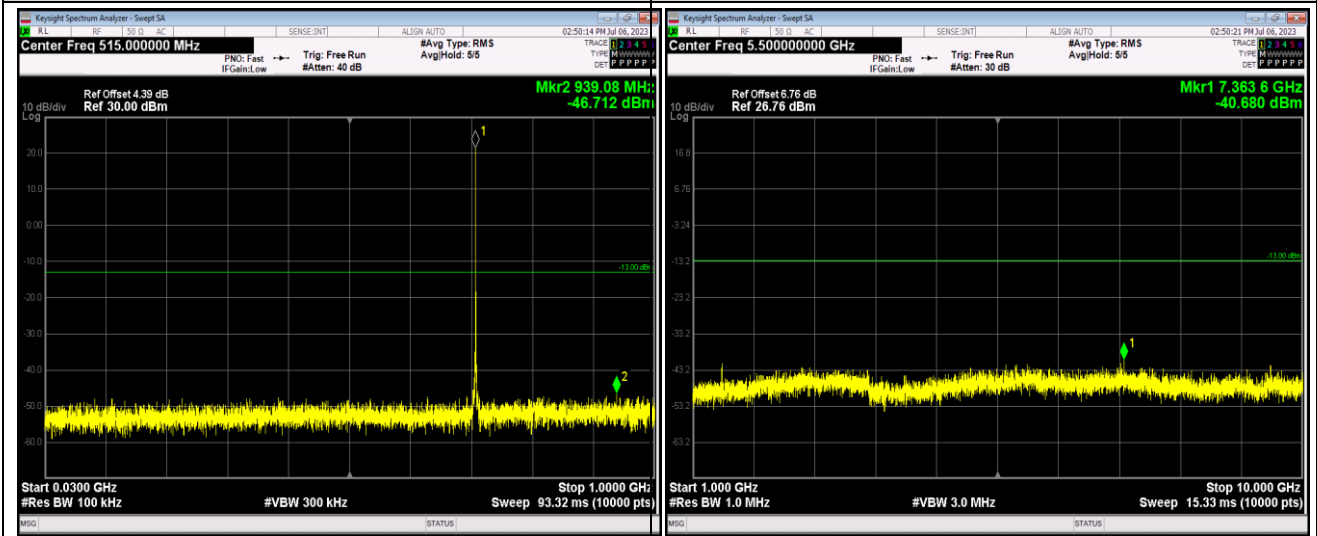

Band12-1.4MHz-16QAM-23173-1RB#0-Range1:30
~1000MHz

Band12-1.4MHz-16QAM-23173-1RB#0-Range2:1000
~10000MHz