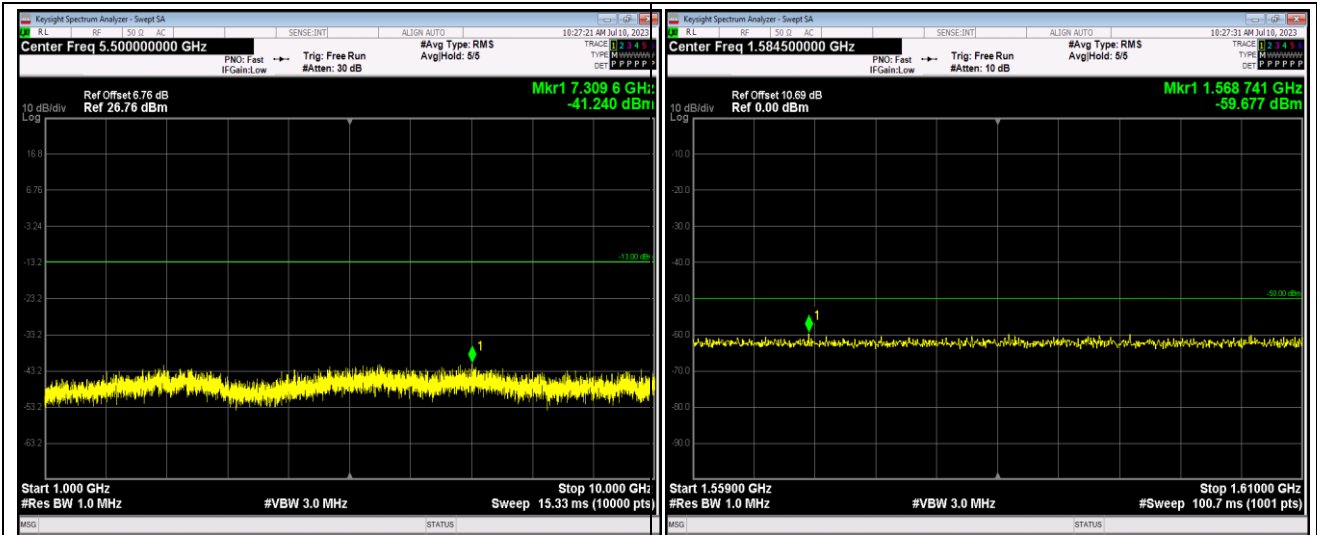

Band12-10MHz-64QAM-23060-1RB#0-Range2:1000~10000MHz

Band13-5MHz-QPSK-23205-1RB#0-Range3:1559~1610MHz

Band13-5MHz-QPSK-23230-1RB#0-Range1:30~1000MHz

Band13-5MHz-QPSK-23230-1RB#0-Range2:1000~10000MHz

Band13-5MHz-QPSK-23230-1RB#0-Range3:1559~1610MHz