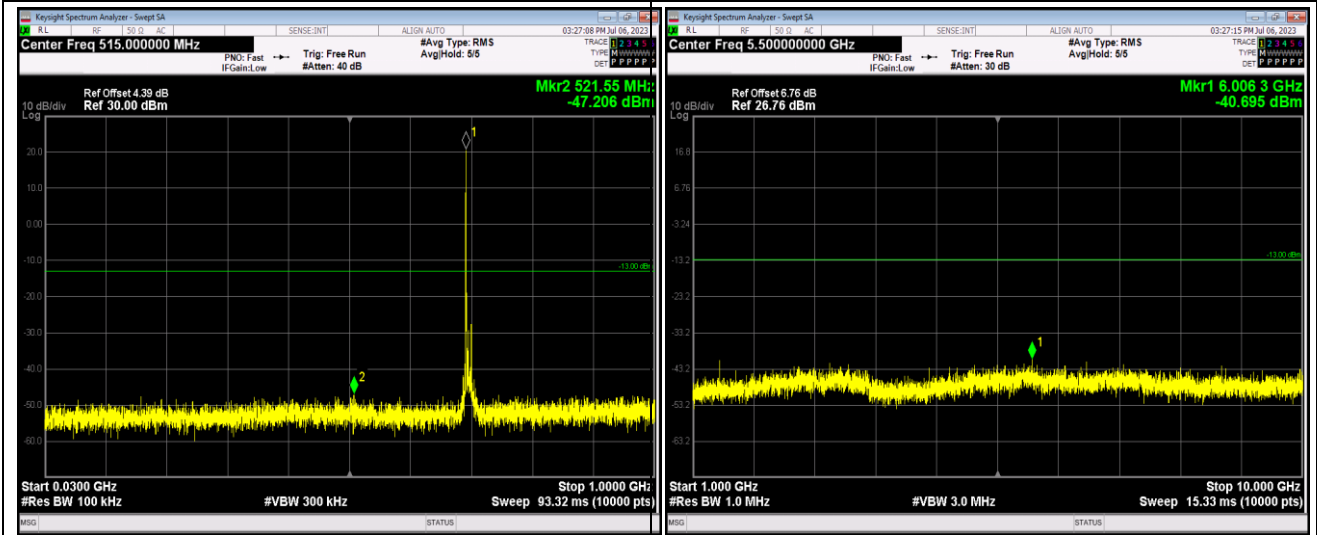

Band12-1.4MHz-16QAM-23173-1RB#0-Range1:30
~1000MHz

Band12-1.4MHz-16QAM-23173-1RB#0-Range2:1000
~10000MHz

Band12-10MHz-QPSK-23060-1RB#0-Range1:30~1000MHz

Band12-10MHz-QPSK-23060-1RB#0-Range2:1000~10000MHz