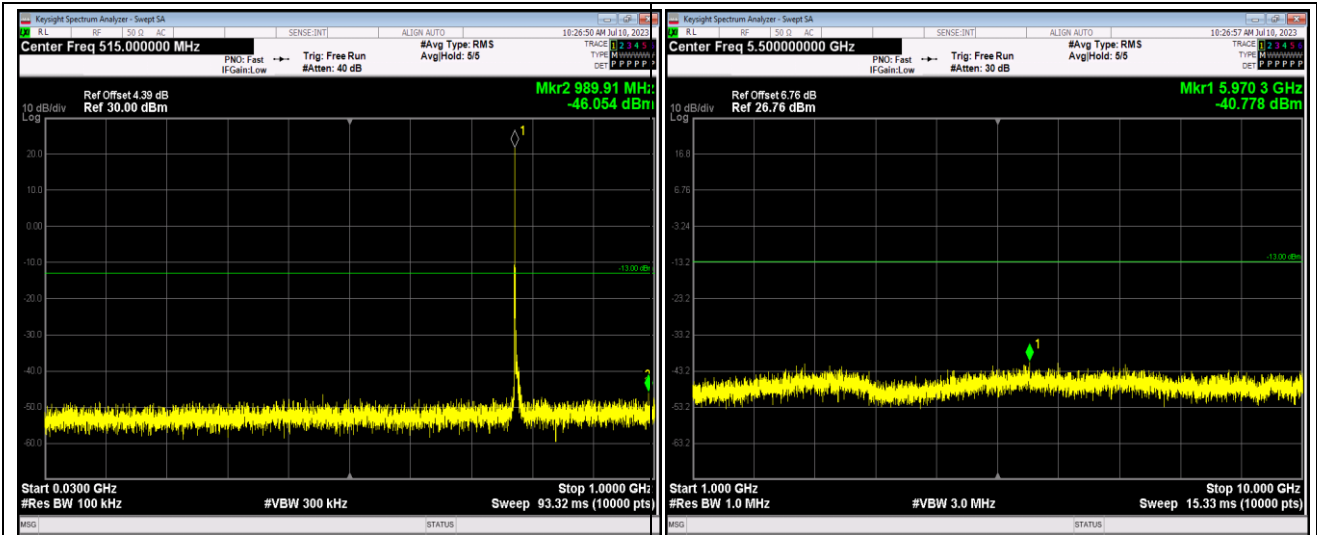

Band13-5MHz-QPSK-23230-1RB#0-Range1:30~1000MHz

Band13-5MHz-QPSK-23205-1RB#0-Range3:1559~1610MHz