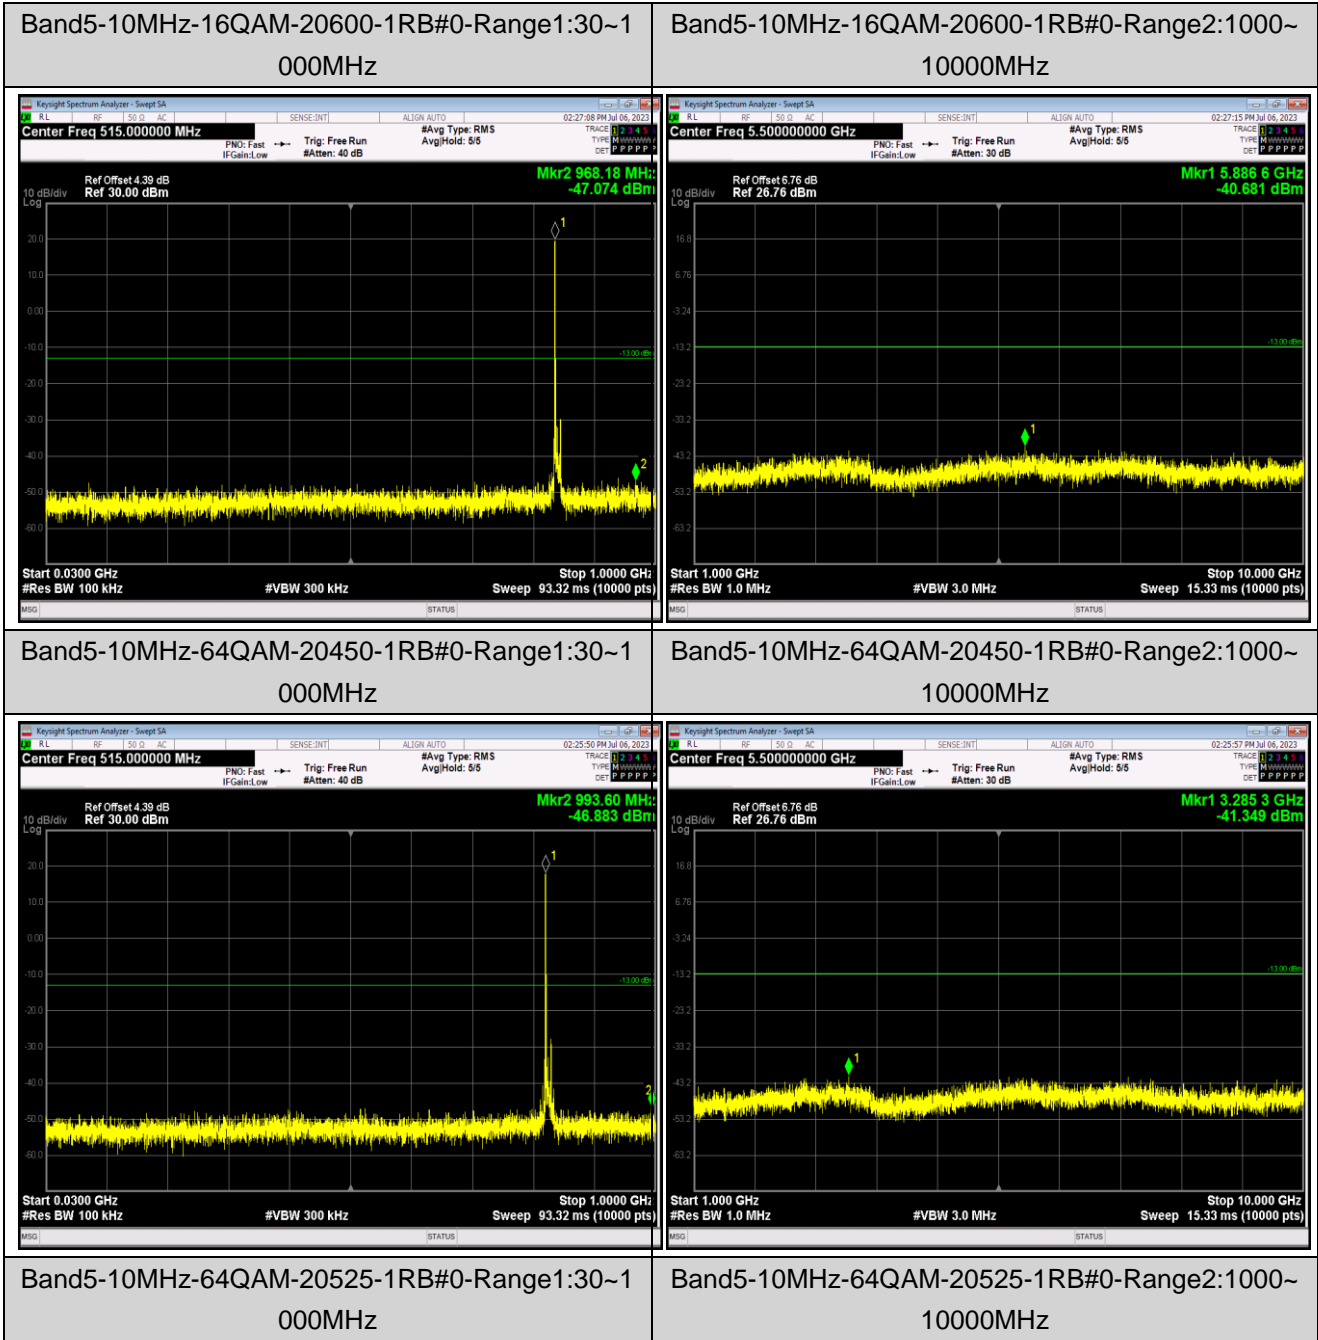

Band5-1.4MHz-64QAM-20525-1RB#0-Range1:30~1000MHz

Band5-1.4MHz-64QAM-20525-1RB#0-Range2:1000~10000MHz

Band5-1.4MHz-64QAM-20643-1RB#0-Range1:30~1000MHz

Band5-1.4MHz-64QAM-20643-1RB#0-Range2:1000~10000MHz

Band5-10MHz-16QAM-20450-1RB#0-Range1:30~1000MHz

Band5-10MHz-16QAM-20450-1RB#0-Range2:1000~10000MHz

Band5-10MHz-16QAM-20525-1RB#0-Range1:30~1000MHz

Band5-10MHz-16QAM-20525-1RB#0-Range2:1000~10000MHz

Band5-10MHz-64QAM-20600-1RB#0-Range1:30~1000MHz

Band5-10MHz-64QAM-20600-1RB#0-Range2:1000~10000MHz

Band12-1.4MHz-QPSK-23017-1RB#0-Range1:30~1000MHz

Band12-1.4MHz-QPSK-23017-1RB#0-Range2:1000~10000MHz

Band12-1.4MHz-16QAM-23095-1RB#0-Range1:30
~1000MHz

Band12-1.4MHz-16QAM-23095-1RB#0-Range2:1000
~10000MHz