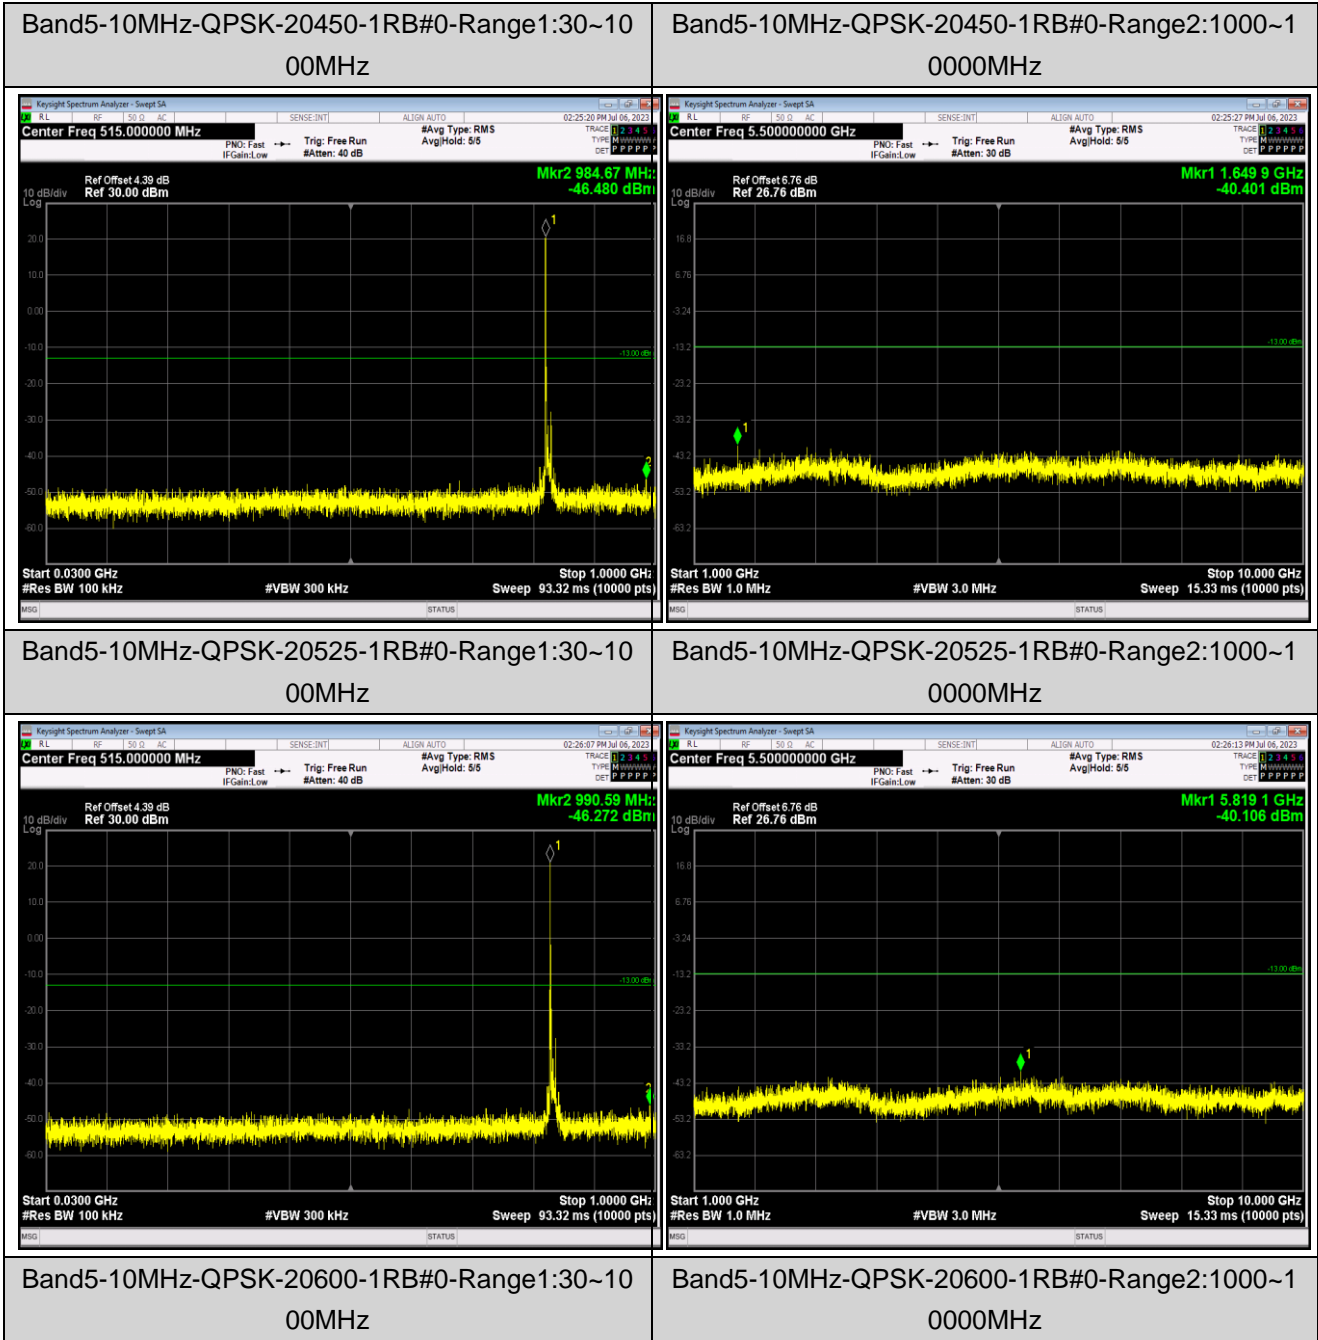

Band5-1.4MHz-64QAM-20525-1RB#0-Range1:30~1000MHz

Band5-1.4MHz-64QAM-20525-1RB#0-Range2:1000~10000MHz

Band5-1.4MHz-64QAM-20643-1RB#0-Range1:30~1000MHz

Band5-1.4MHz-64QAM-20643-1RB#0-Range2:1000~10000MHz

Band5-10MHz-16QAM-20450-1RB#0-Range1:30~1000MHz

Band5-10MHz-16QAM-20450-1RB#0-Range2:1000~10000MHz

Band5-10MHz-16QAM-20525-1RB#0-Range1:30~1000MHz

Band5-10MHz-16QAM-20525-1RB#0-Range2:1000~10000MHz

Band5-10MHz-64QAM-20600-1RB#0-Range1:30~1000MHz

Band5-10MHz-64QAM-20600-1RB#0-Range2:1000~10000MHz

Band12-1.4MHz-QPSK-23017-1RB#0-Range1:30~1000MHz

Band12-1.4MHz-QPSK-23017-1RB#0-Range2:1000~10000MHz

Band12-1.4MHz-16QAM-23095-1RB#0-Range1:30
~1000MHz

Band12-1.4MHz-16QAM-23095-1RB#0-Range2:1000
~10000MHz