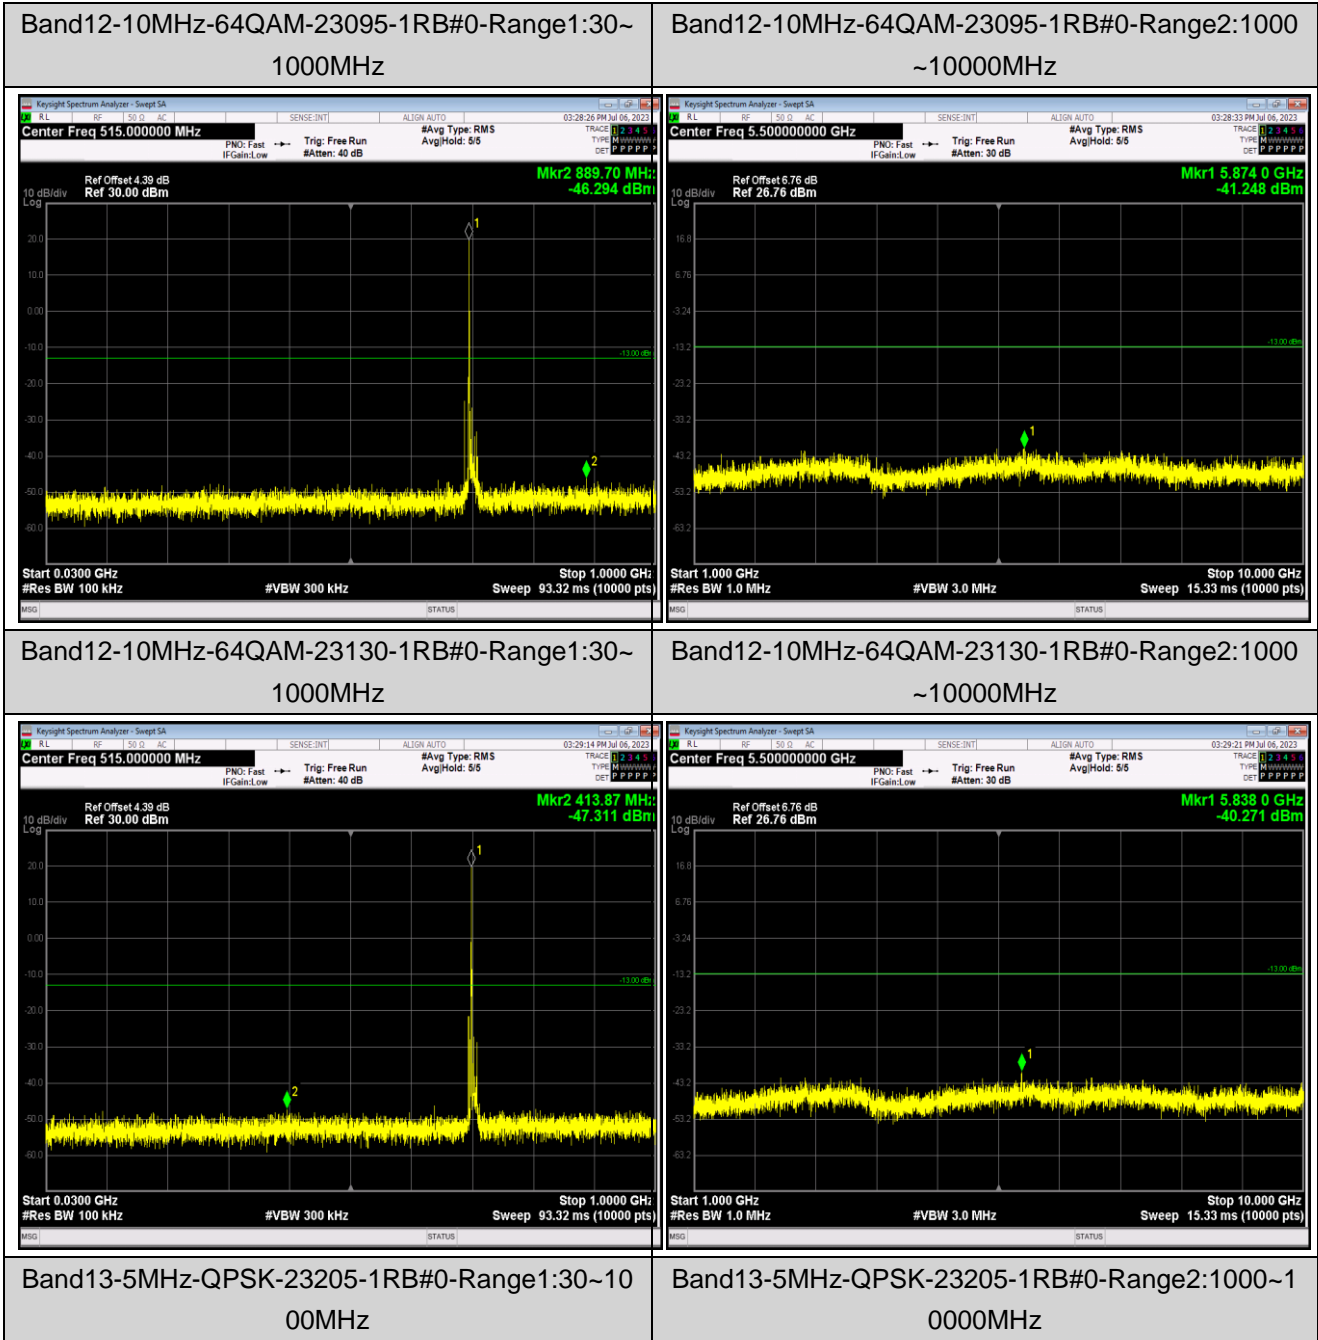

Band12-10MHz-QPSK-23095-1RB#0-Range1:30~1000MHz

Band12-10MHz-QPSK-23095-1RB#0-Range2:1000~10000MHz

Band12-10MHz-16QAM-23130-1RB#0-Range1:30~1000MHz

Band12-10MHz-16QAM-23130-1RB#0-Range2:1000~10000MHz

Band12-10MHz-64QAM-23060-1RB#0-Range1:30~1000MHz

Band12-10MHz-64QAM-23060-1RB#0-Range2:1000~10000MHz

Band13-5MHz-QPSK-23205-1RB#0-Range3:1559~1610MHz

Band13-5MHz-QPSK-23230-1RB#0-Range1:30~1000MHz

Band13-5MHz-QPSK-23230-1RB#0-Range2:1000~10000MHz

Band13-5MHz-QPSK-23230-1RB#0-Range3:1559~1610MHz