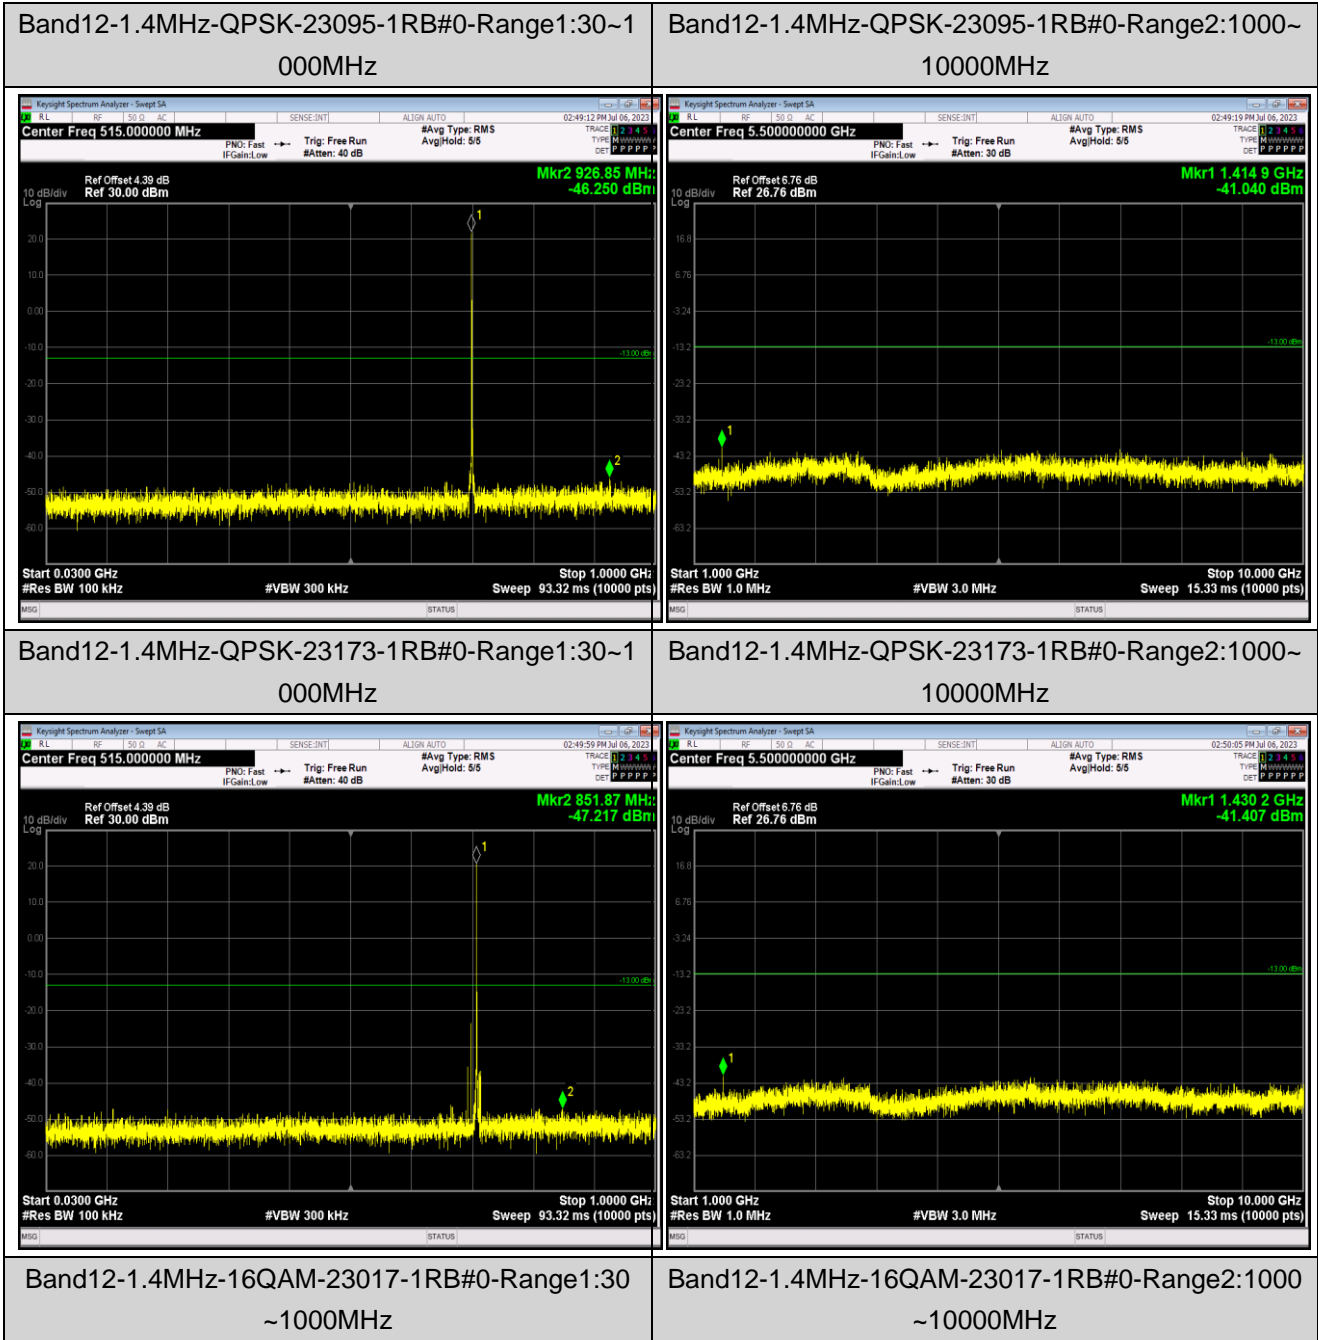

Band5-1.4MHz-64QAM-20525-1RB#0-Range1:30~1000MHz

Band5-1.4MHz-64QAM-20525-1RB#0-Range2:1000~10000MHz

Band5-1.4MHz-64QAM-20643-1RB#0-Range1:30~1000MHz

Band5-1.4MHz-64QAM-20643-1RB#0-Range2:1000~10000MHz

Band5-10MHz-16QAM-20450-1RB#0-Range1:30~1000MHz

Band5-10MHz-16QAM-20450-1RB#0-Range2:1000~10000MHz

Band5-10MHz-16QAM-20525-1RB#0-Range1:30~1000MHz

Band5-10MHz-16QAM-20525-1RB#0-Range2:1000~10000MHz

Band5-10MHz-64QAM-20600-1RB#0-Range1:30~1000MHz

Band5-10MHz-64QAM-20600-1RB#0-Range2:1000~10000MHz

Band12-1.4MHz-QPSK-23017-1RB#0-Range1:30~1000MHz

Band12-1.4MHz-QPSK-23017-1RB#0-Range2:1000~10000MHz

Band12-1.4MHz-16QAM-23095-1RB#0-Range1:30
~1000MHz

Band12-1.4MHz-16QAM-23095-1RB#0-Range2:1000
~10000MHz