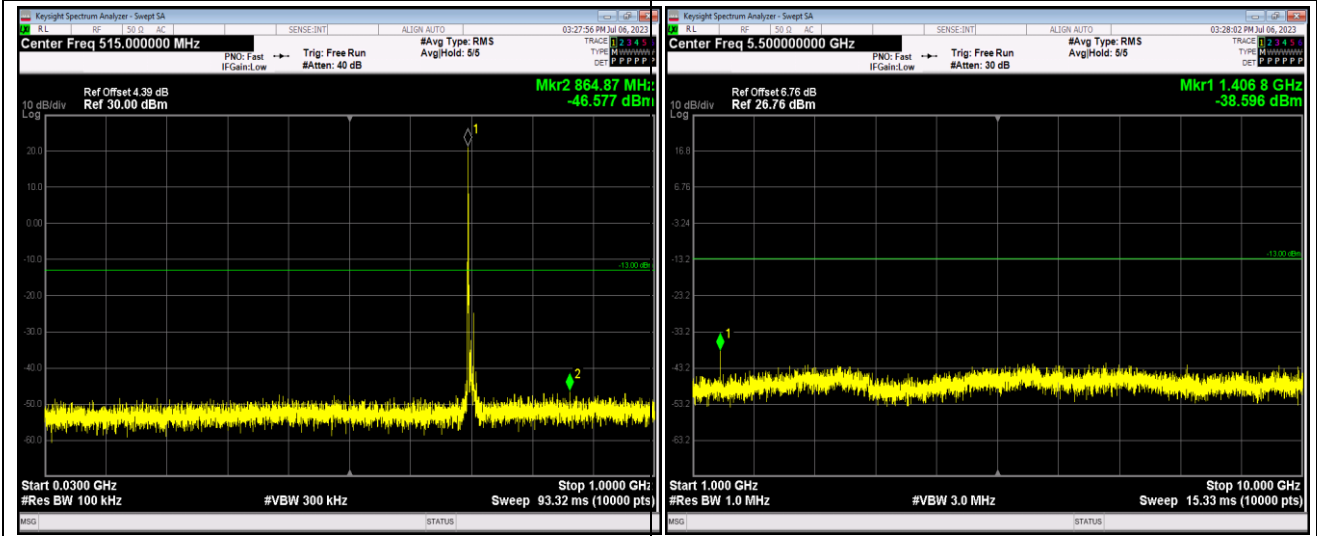

Band12-10MHz-QPSK-23095-1RB#0-Range1:30~1000MHz

Band12-10MHz-QPSK-23095-1RB#0-Range2:1000~10000MHz