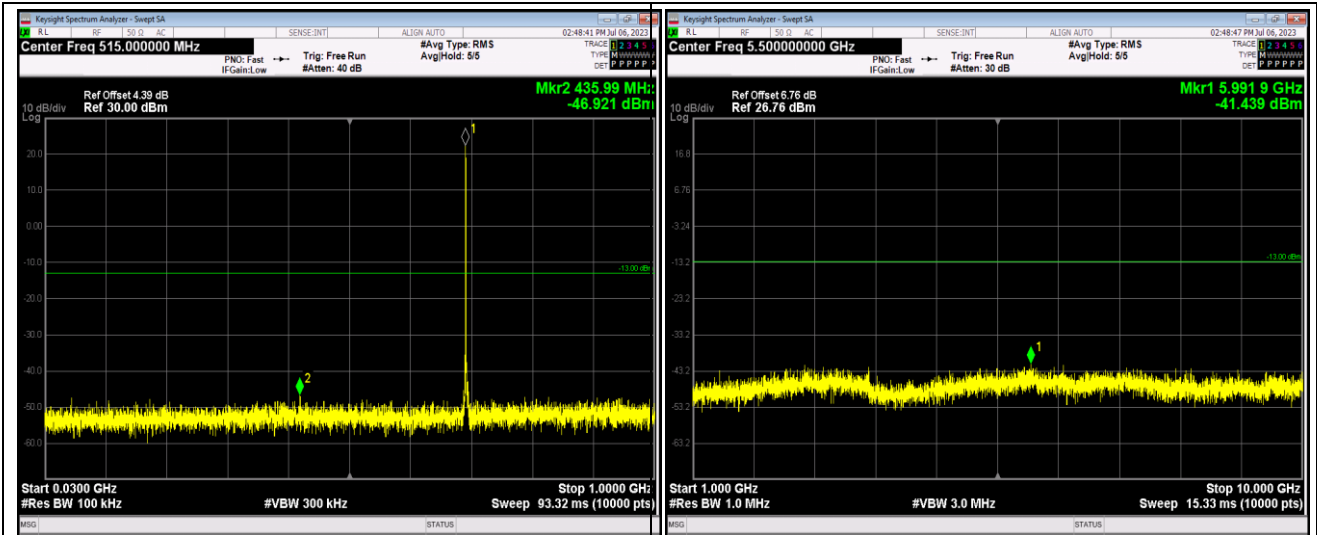

Band12-1.4MHz-16QAM-23095-1RB#0-Range2:1000
~10000MHz

Band12-1.4MHz-16QAM-23095-1RB#0-Range1:30
~1000MHz