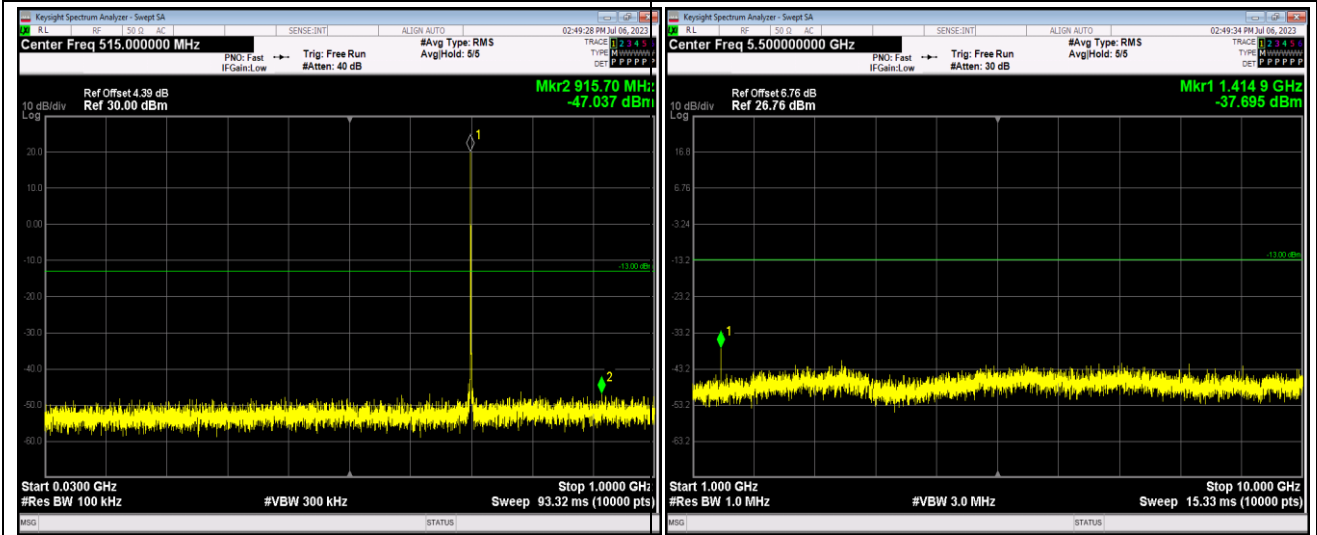

Band12-1.4MHz-QPSK-23017-1RB#0-Range1:30~1000MHz

Band12-1.4MHz-QPSK-23017-1RB#0-Range2:1000~10000MHz

Band12-1.4MHz-16QAM-23095-1RB#0-Range1:30
~1000MHz

Band12-1.4MHz-16QAM-23095-1RB#0-Range2:1000
~10000MHz