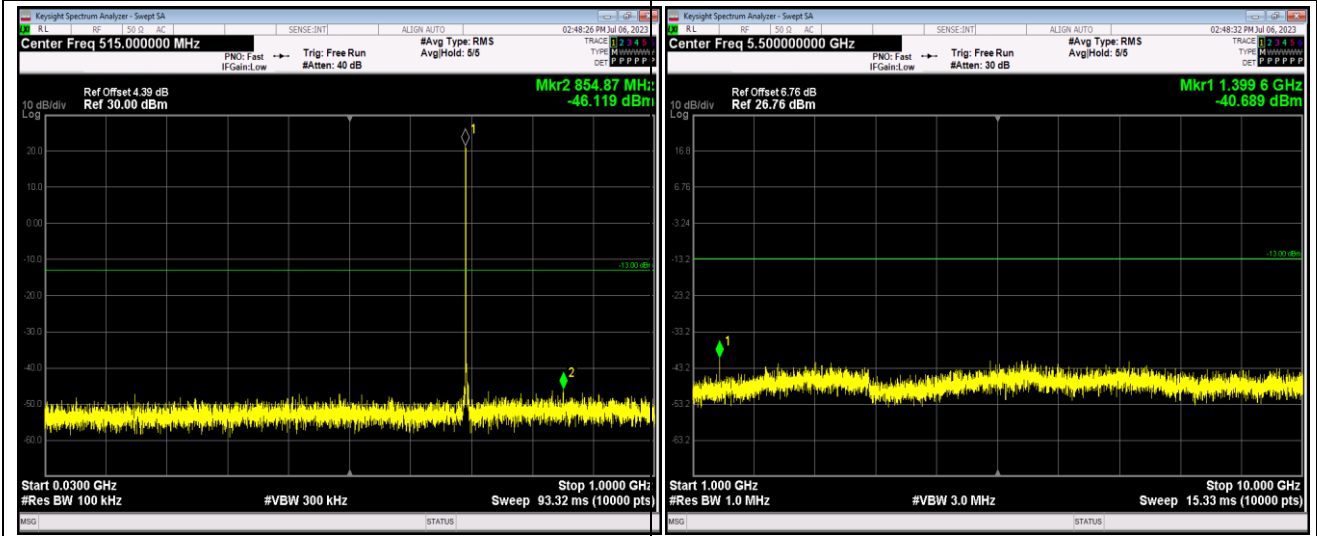

Band12-1.4MHz-QPSK-23017-1RB#0-Range1:30~1000MHz

Band12-1.4MHz-QPSK-23017-1RB#0-Range2:1000~10000MHz