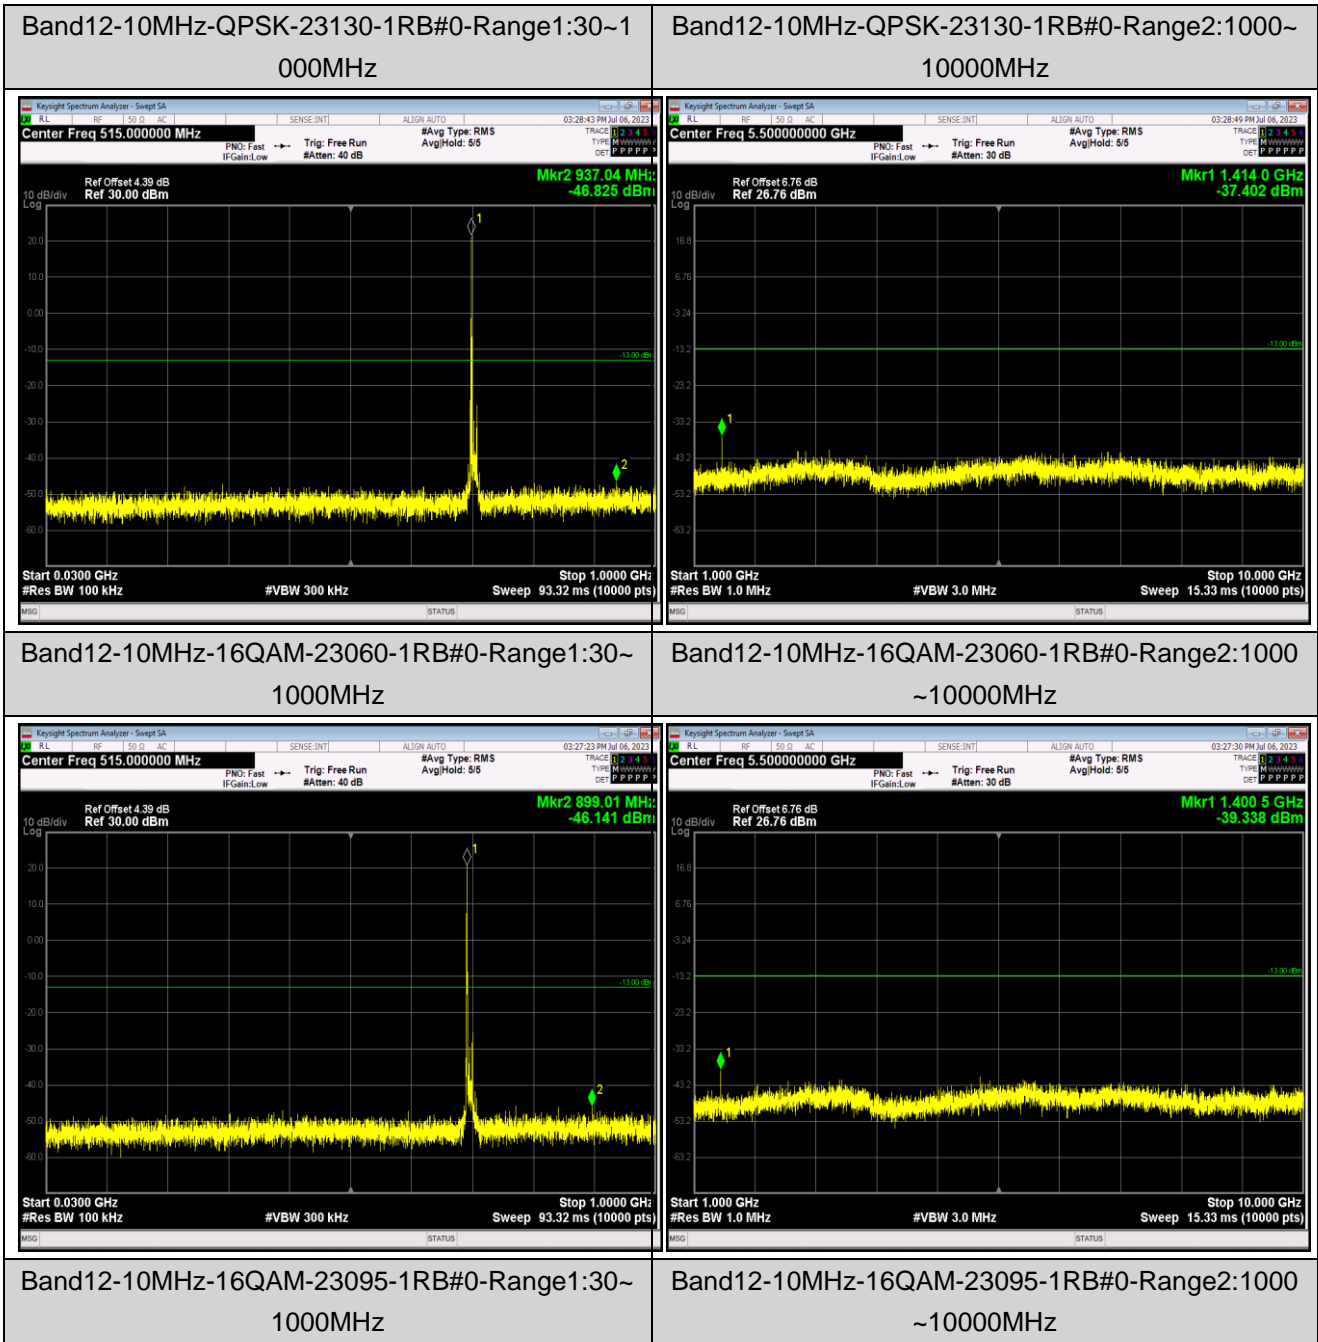

Band12-1.4MHz-16QAM-23173-1RB#0-Range1:30
~1000MHz

Band12-1.4MHz-16QAM-23173-1RB#0-Range2:1000
~10000MHz

Band12-10MHz-QPSK-23060-1RB#0-Range1:30~1000MHz

Band12-10MHz-QPSK-23060-1RB#0-Range2:1000~10000MHz

Band12-10MHz-QPSK-23095-1RB#0-Range1:30~1000MHz

Band12-10MHz-QPSK-23095-1RB#0-Range2:1000~10000MHz

Band12-10MHz-16QAM-23130-1RB#0-Range1:30~1000MHz

Band12-10MHz-16QAM-23130-1RB#0-Range2:1000~10000MHz

Band12-10MHz-64QAM-23060-1RB#0-Range1:30~1000MHz