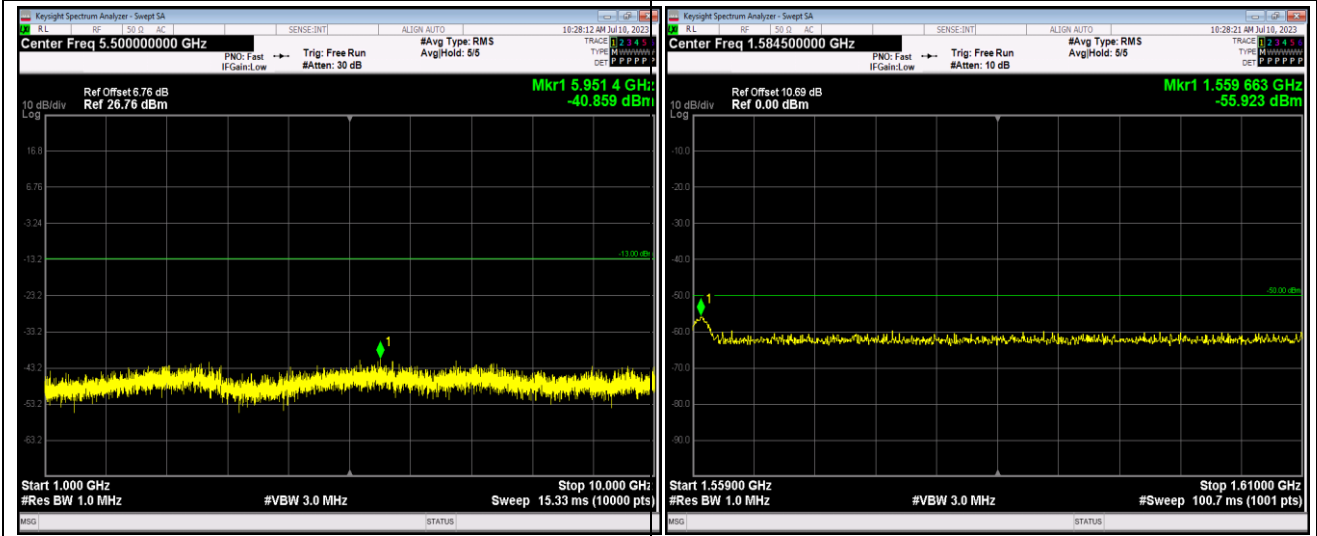

Band12-10MHz-64QAM-23060-1RB#0-Range2:1000~10000MHz

Band13-5MHz-QPSK-23205-1RB#0-Range3:1559~1610MHz

Band13-5MHz-QPSK-23230-1RB#0-Range1:30~1000MHz

Band13-5MHz-QPSK-23230-1RB#0-Range2:1000~10000MHz

Band13-5MHz-QPSK-23230-1RB#0-Range3:1559~1610MHz