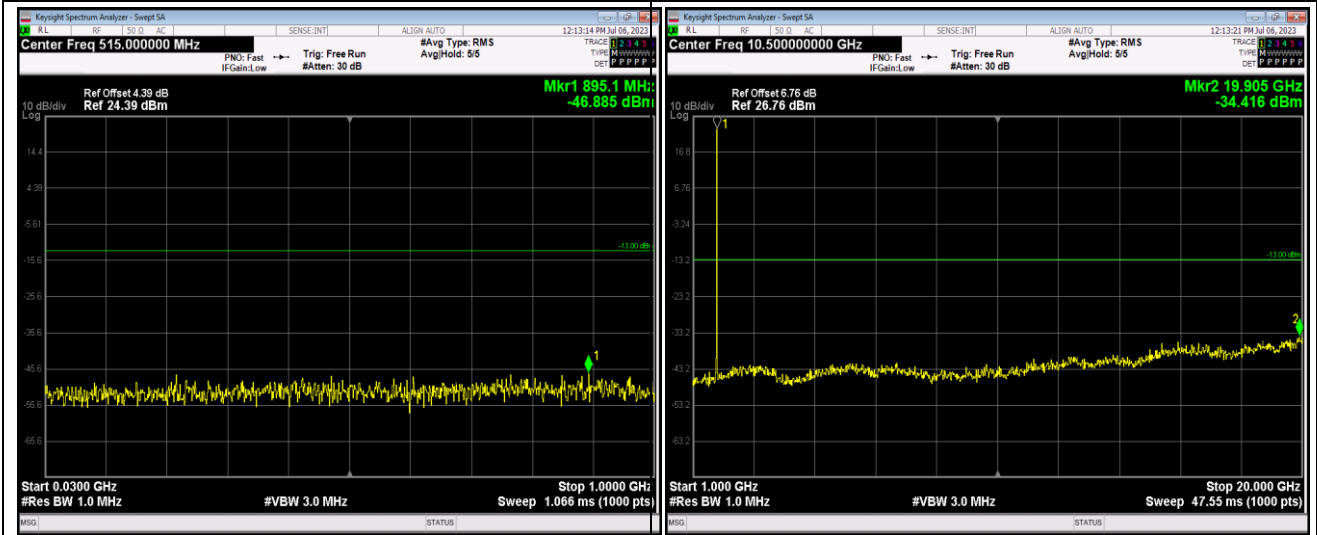

Band4-1.4MHz-16QAM-20393-1RB#0-Range1:30~1000MHz

Band4-1.4MHz-64QAM-19957-1RB#0-Range2:1000~20000MHz

Band4-1.4MHz-16QAM-20393-1RB#0-Range2:1000~20000MHz

Band4-1.4MHz-64QAM-19957-1RB#0-Range1:30~1000MHz