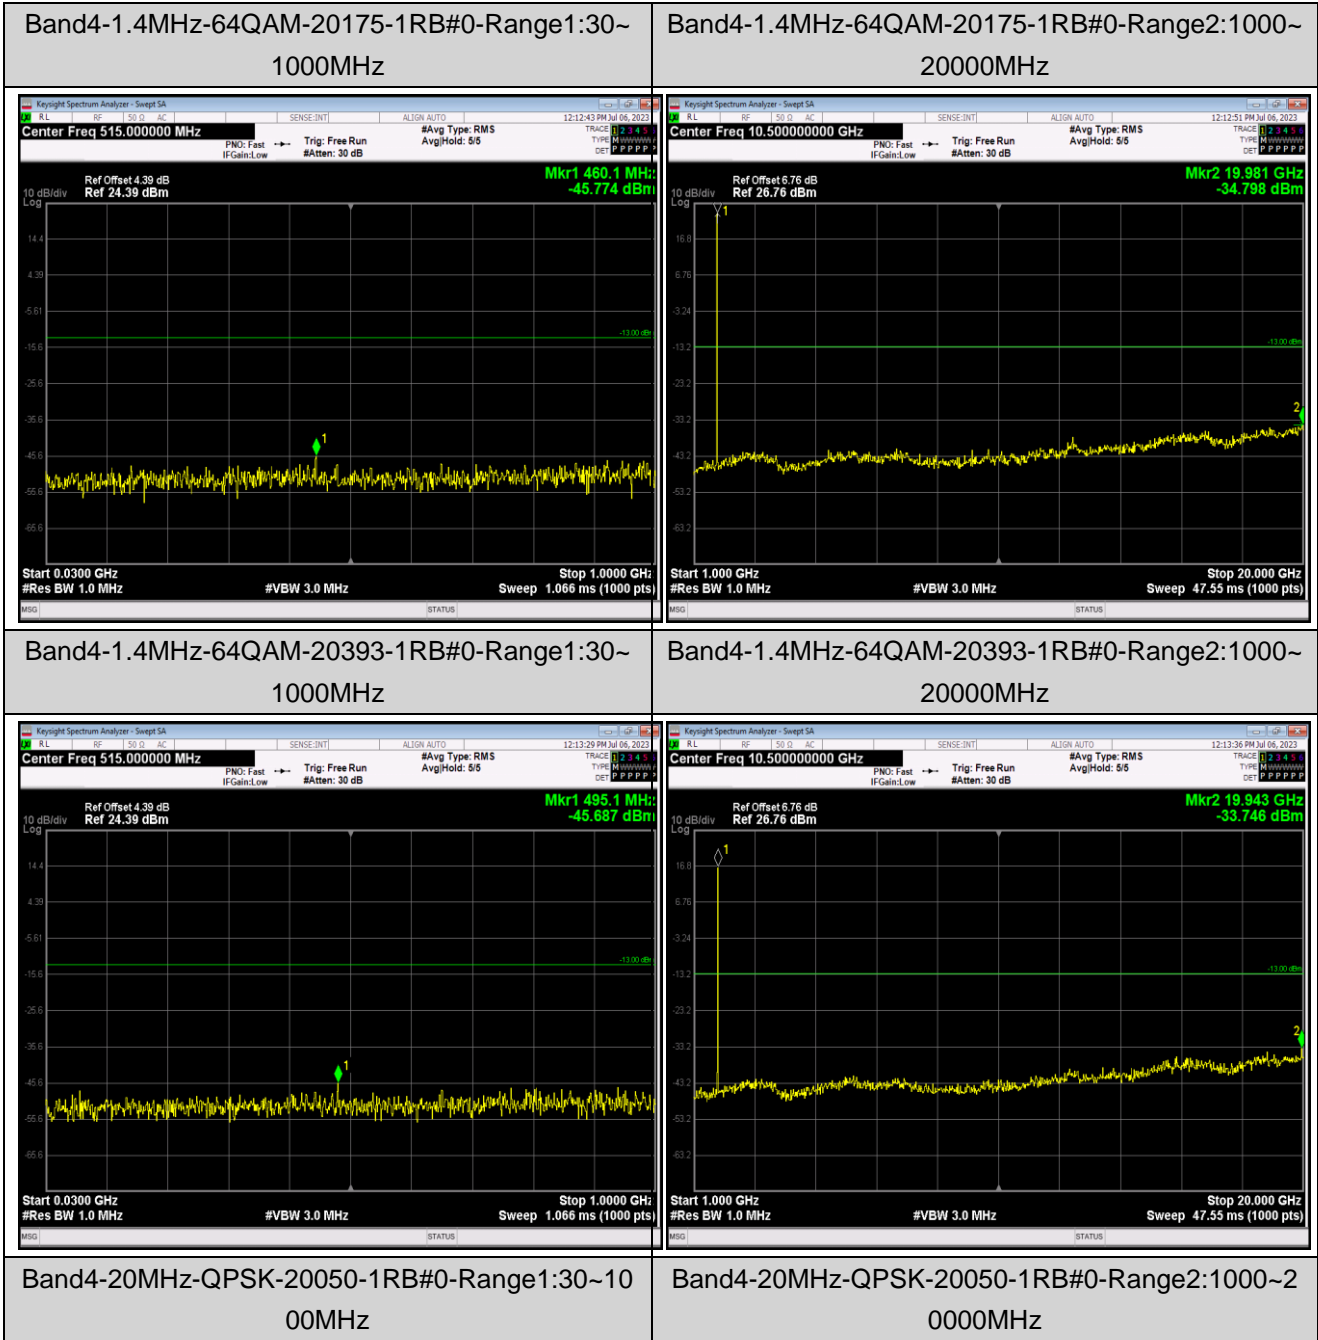

Band2-20MHz-QPSK-18700-1RB#0-Range2:1000~20000MHz

Band2-20MHz-16QAM-18900-1RB#0-Range1:30~1000MHz

Band2-20MHz-16QAM-18900-1RB#0-Range2:1000~20000MHz

Band2-20MHz-16QAM-19100-1RB#0-Range1:30~1000MHz

Band2-20MHz-16QAM-19100-1RB#0-Range2:1000~20000MHz

Band4-1.4MHz-QPSK-19957-1RB#0-Range1:30~1000MHz

Band4-1.4MHz-QPSK-19957-1RB#0-Range2:1000~2000MHz

Band4-1.4MHz-QPSK-20175-1RB#0-Range1:30~1000MHz

Band4-1.4MHz-QPSK-20175-1RB#0-Range2:1000~2000MHz

Band4-1.4MHz-16QAM-20393-1RB#0-Range1:30~1000MHz

Band4-1.4MHz-16QAM-20393-1RB#0-Range2:1000~20000MHz

Band4-1.4MHz-64QAM-19957-1RB#0-Range1:30~1000MHz

Band4-1.4MHz-64QAM-19957-1RB#0-Range2:1000~20000MHz

Band4-20MHz-QPSK-20175-1RB#0-Range1:30~1000MHz

Band4-20MHz-QPSK-20175-1RB#0-Range2:1000~20000MHz