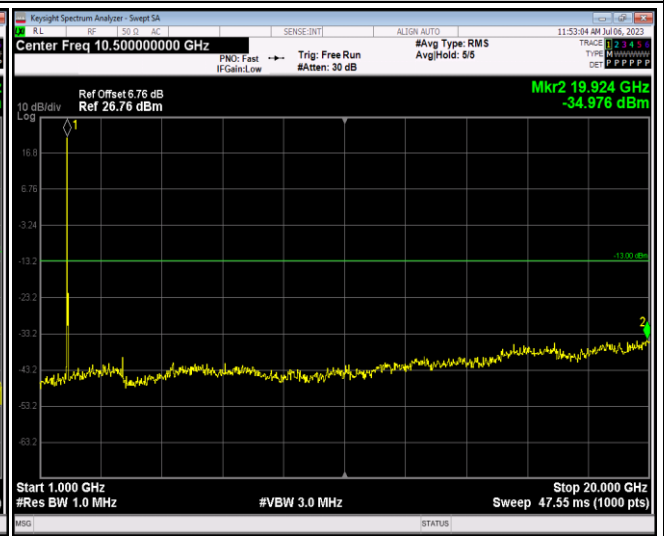

Band2-20MHz-QPSK-18700-1RB#0-Range2:1000~20000MHz