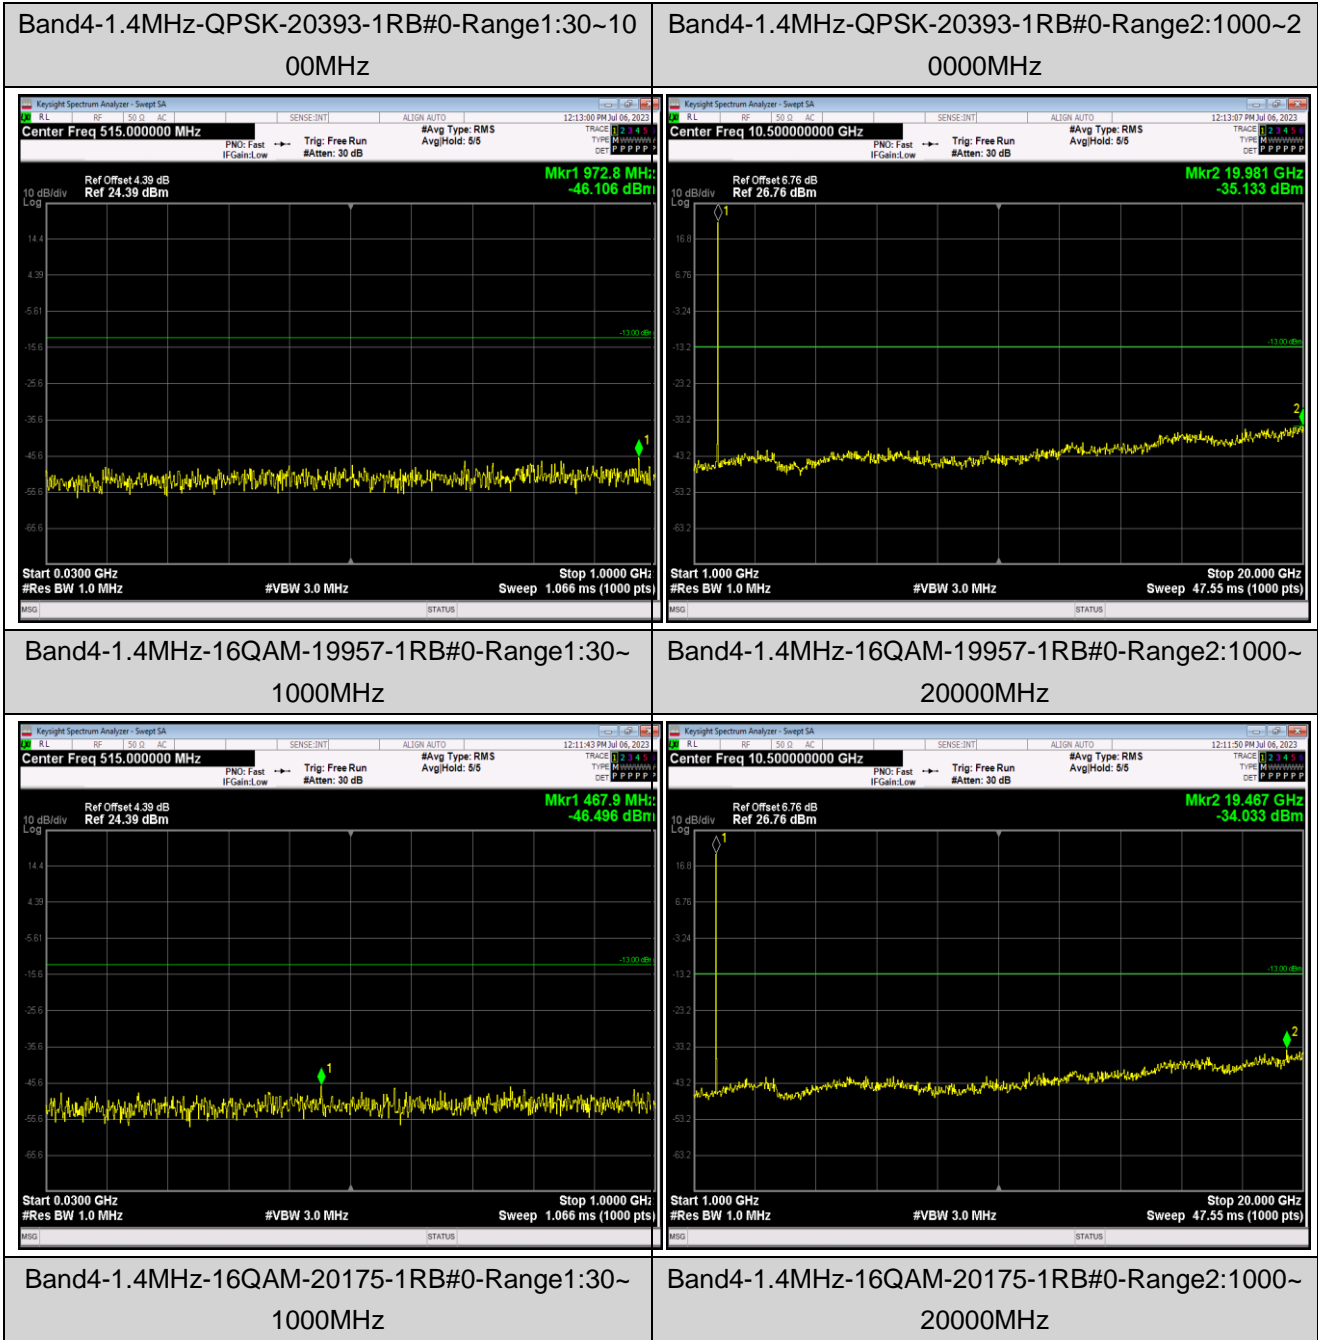

Band2-20MHz-QPSK-18700-1RB#0-Range2:1000~20000MHz

Band2-20MHz-16QAM-18900-1RB#0-Range1:30~1000MHz

Band2-20MHz-16QAM-18900-1RB#0-Range2:1000~20000MHz

Band2-20MHz-16QAM-19100-1RB#0-Range1:30~1000MHz

Band2-20MHz-16QAM-19100-1RB#0-Range2:1000~20000MHz

Band4-1.4MHz-QPSK-19957-1RB#0-Range1:30~1000MHz

Band4-1.4MHz-QPSK-19957-1RB#0-Range2:1000~2000MHz

Band4-1.4MHz-QPSK-20175-1RB#0-Range1:30~1000MHz

Band4-1.4MHz-QPSK-20175-1RB#0-Range2:1000~2000MHz

Band4-1.4MHz-16QAM-20393-1RB#0-Range1:30~1000MHz

Band4-1.4MHz-16QAM-20393-1RB#0-Range2:1000~20000MHz

Band4-1.4MHz-64QAM-19957-1RB#0-Range1:30~1000MHz

Band4-1.4MHz-64QAM-19957-1RB#0-Range2:1000~20000MHz

Band4-20MHz-QPSK-20175-1RB#0-Range1:30~1000MHz

Band4-20MHz-QPSK-20175-1RB#0-Range2:1000~20000MHz