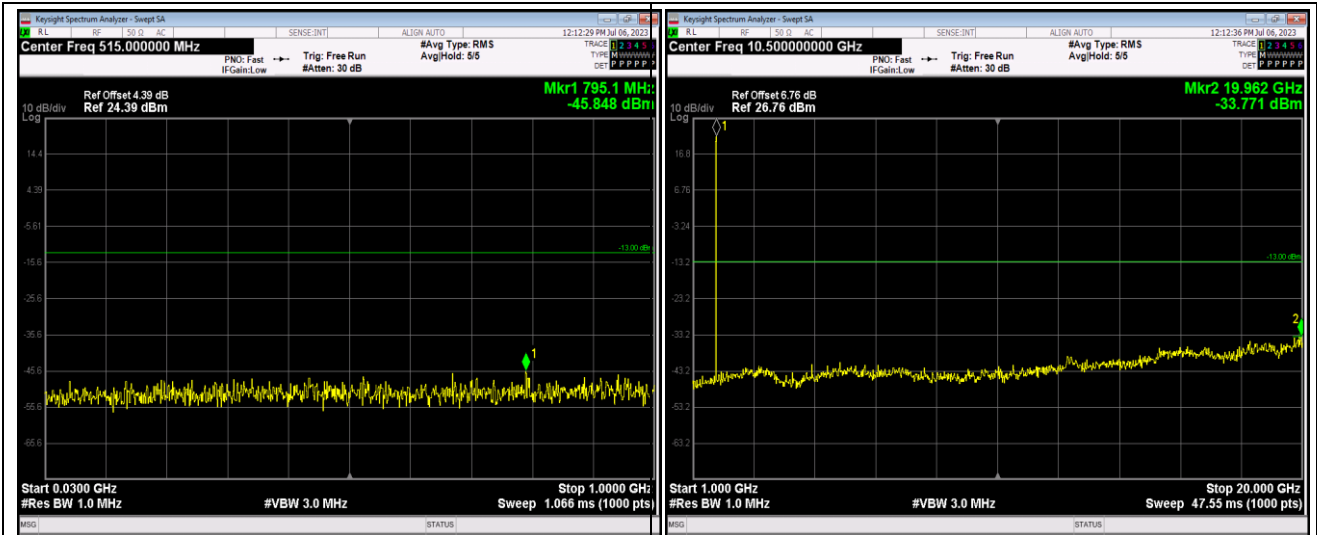

Band4-1.4MHz-QPSK-19957-1RB#0-Range1:30~1000MHz

Band4-1.4MHz-QPSK-19957-1RB#0-Range2:1000~2000MHz

Band4-1.4MHz-QPSK-20175-1RB#0-Range1:30~1000MHz

Band4-1.4MHz-QPSK-20175-1RB#0-Range2:1000~2000MHz

Band4-1.4MHz-16QAM-20393-1RB#0-Range1:30~1000MHz