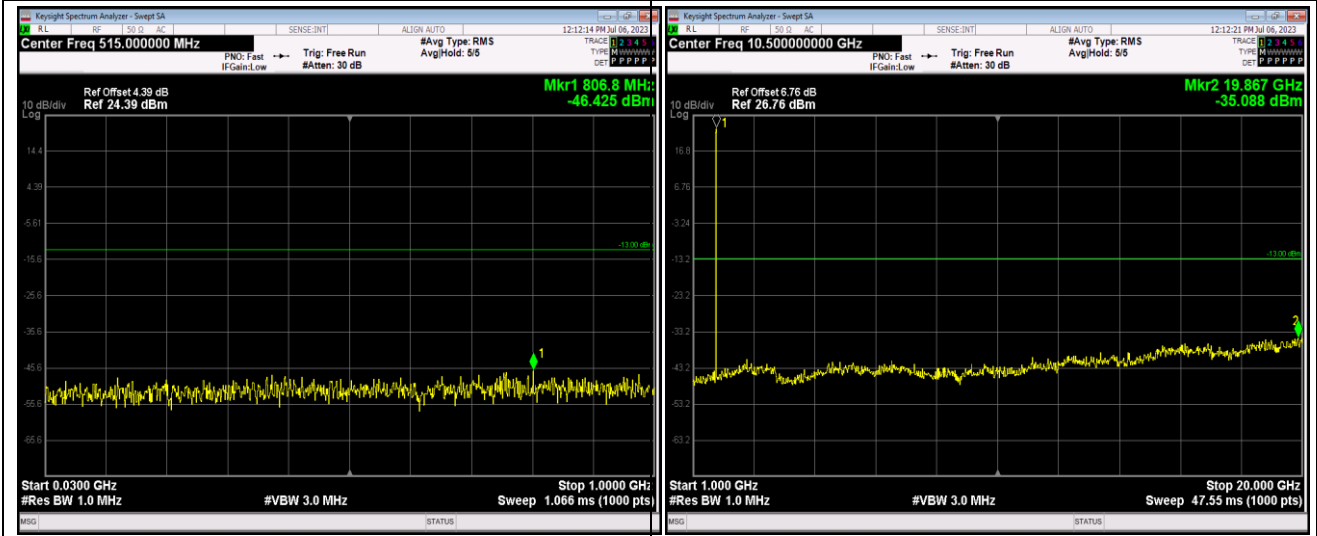

Band4-1.4MHz-QPSK-20175-1RB#0-Range1:30~1000MHz

Band4-1.4MHz-QPSK-20175-1RB#0-Range2:1000~2000MHz