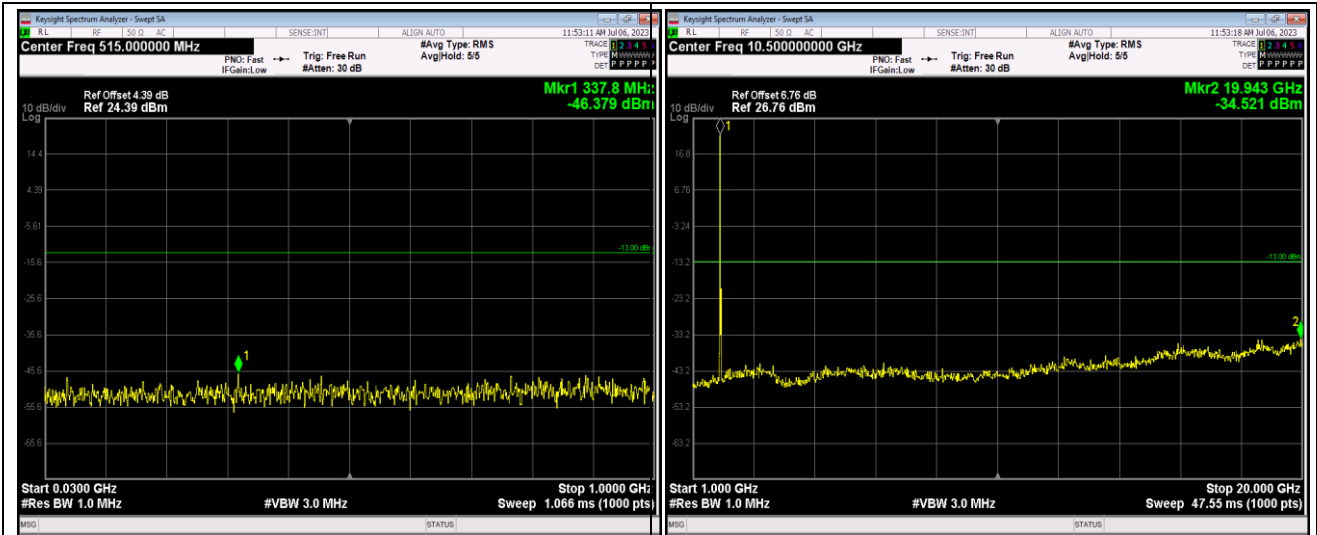

Band2-20MHz-16QAM-18900-1RB#0-Range2:1000~20000MHz

Band2-20MHz-16QAM-18900-1RB#0-Range1:30~1000MHz