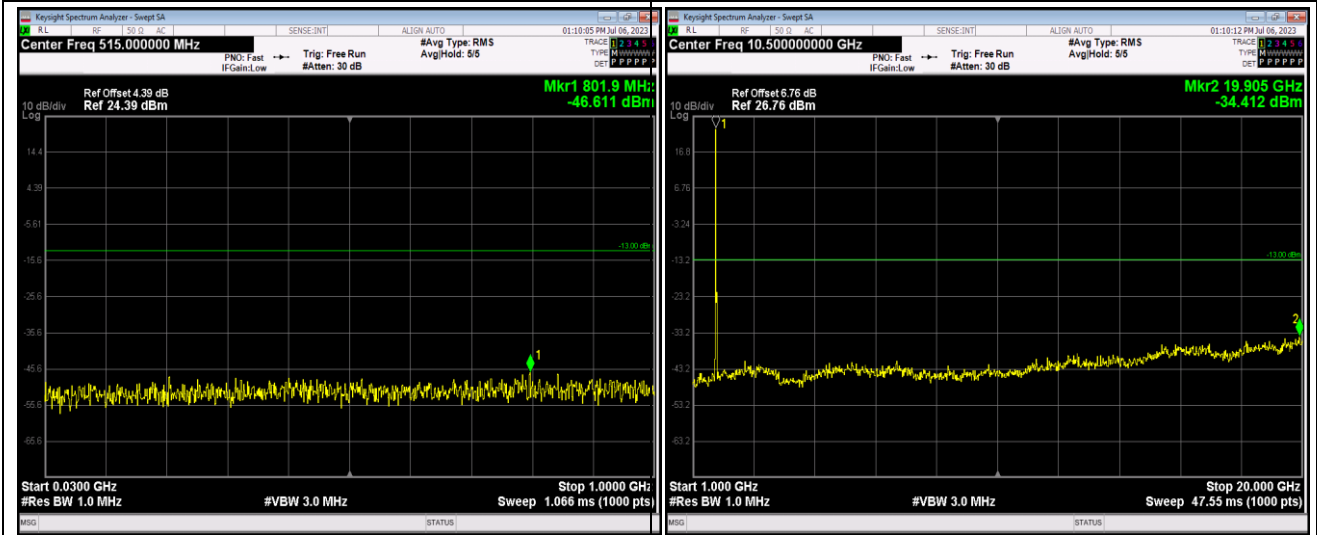

Band4-1.4MHz-16QAM-20393-1RB#0-Range2:1000~20000MHz

Band4-1.4MHz-64QAM-19957-1RB#0-Range1:30~1000MHz

Band4-1.4MHz-64QAM-19957-1RB#0-Range2:1000~20000MHz

Band4-20MHz-QPSK-20175-1RB#0-Range1:30~1000MHz

Band4-20MHz-QPSK-20175-1RB#0-Range2:1000~20000MHz