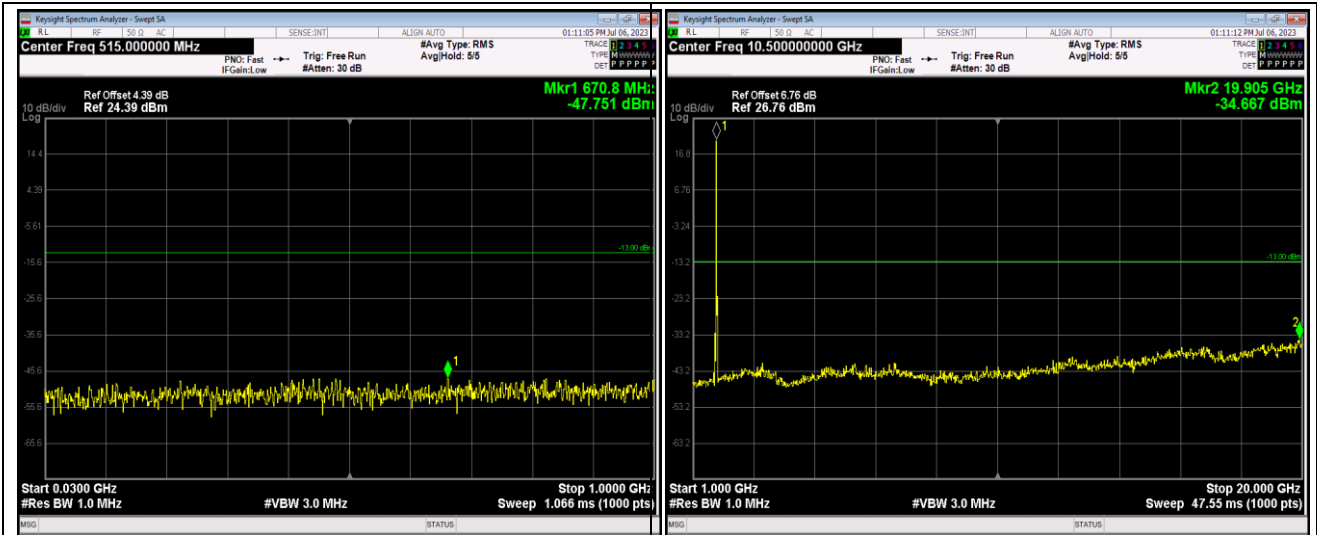

Band4-20MHz-64QAM-20050-1RB#0-Range2:1000~20000MHz

Band4-20MHz-64QAM-20050-1RB#0-Range1:30~1000MHz