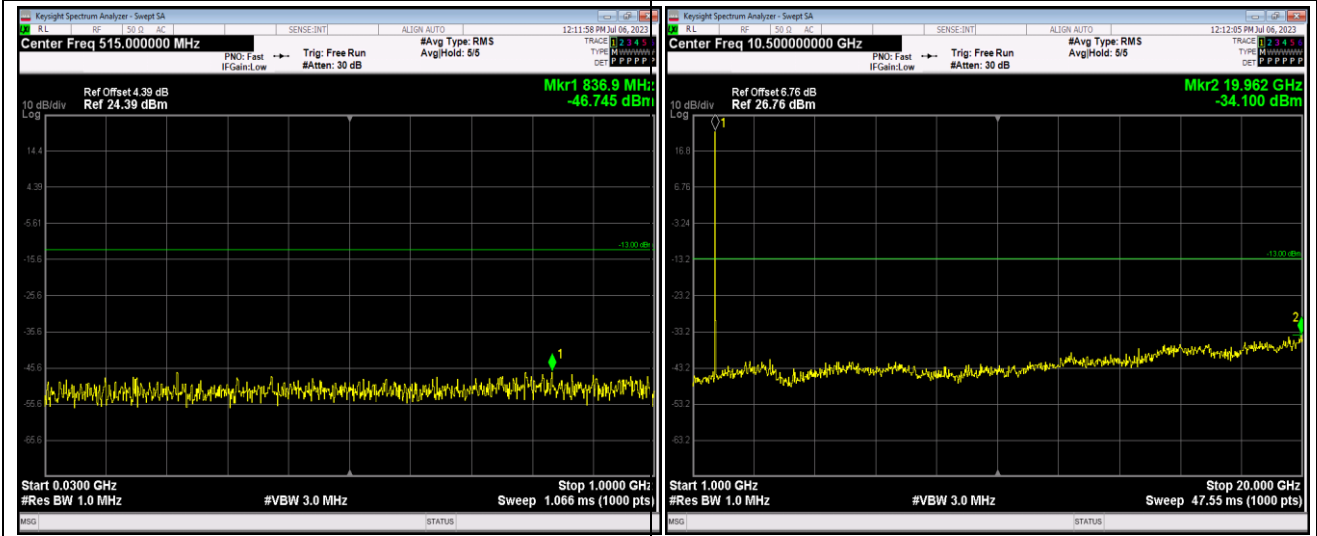

Band4-1.4MHz-64QAM-19957-1RB#0-Range1:30~1000MHz

Band4-1.4MHz-64QAM-19957-1RB#0-Range2:1000~20000MHz