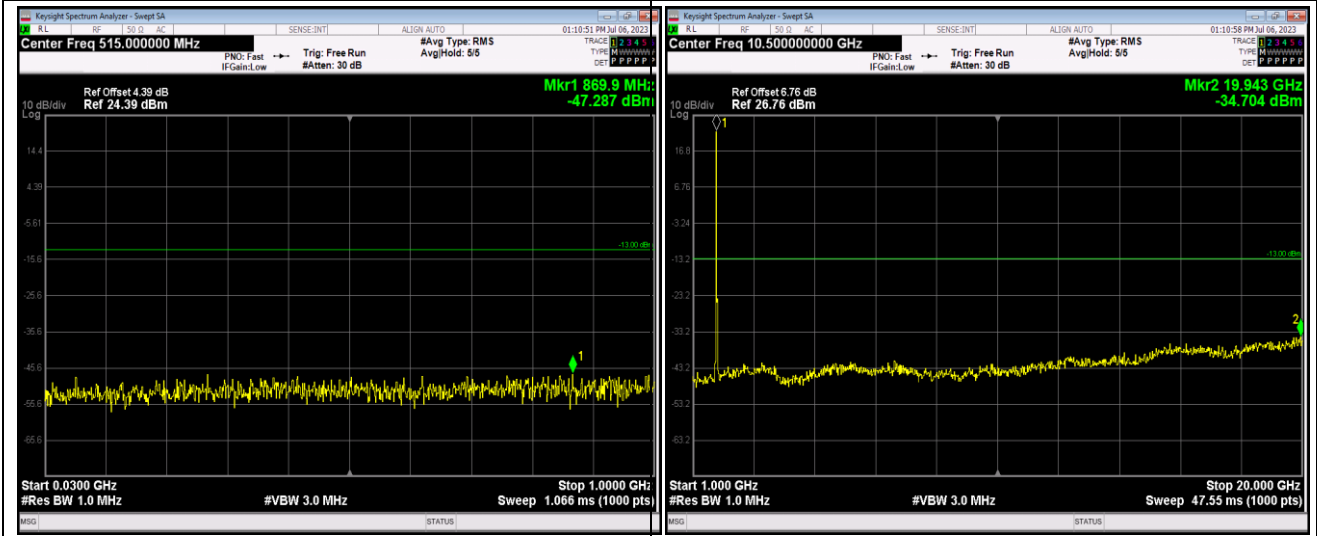

Band4-20MHz-QPSK-20300-1RB#0-Range1:30~1000MHz

Band4-20MHz-QPSK-20300-1RB#0-Range2:1000~20000MHz