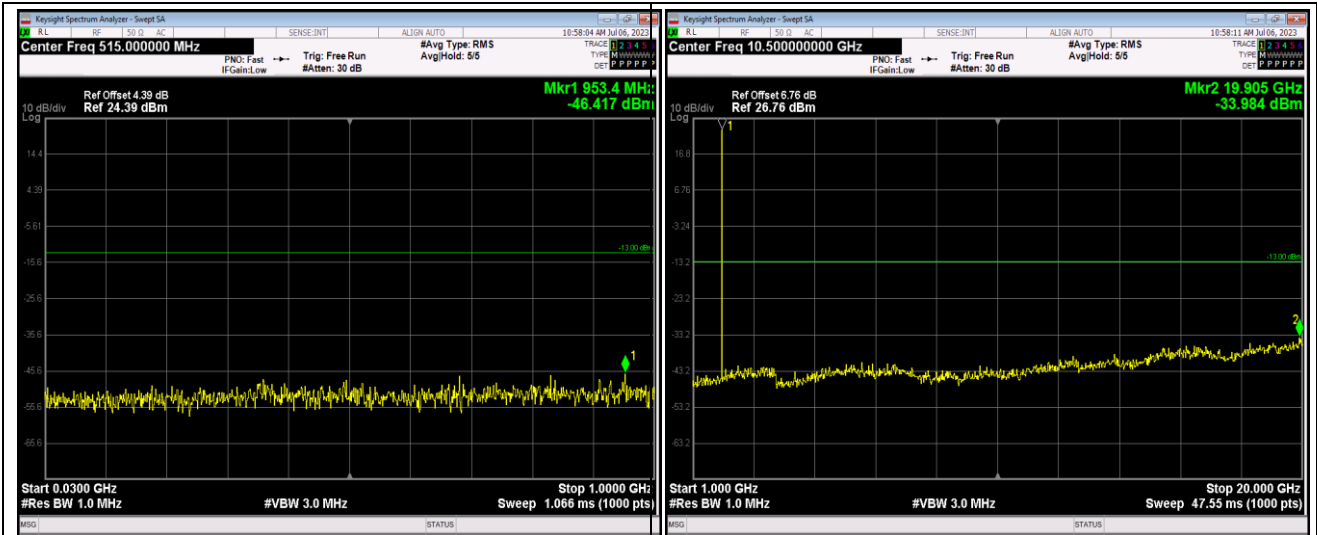

Band2-1.4MHz-16QAM-18607-1RB#0-Range2:1000~20000MHz

Band2-1.4MHz-16QAM-18607-1RB#0-Range1:30~1000MHz