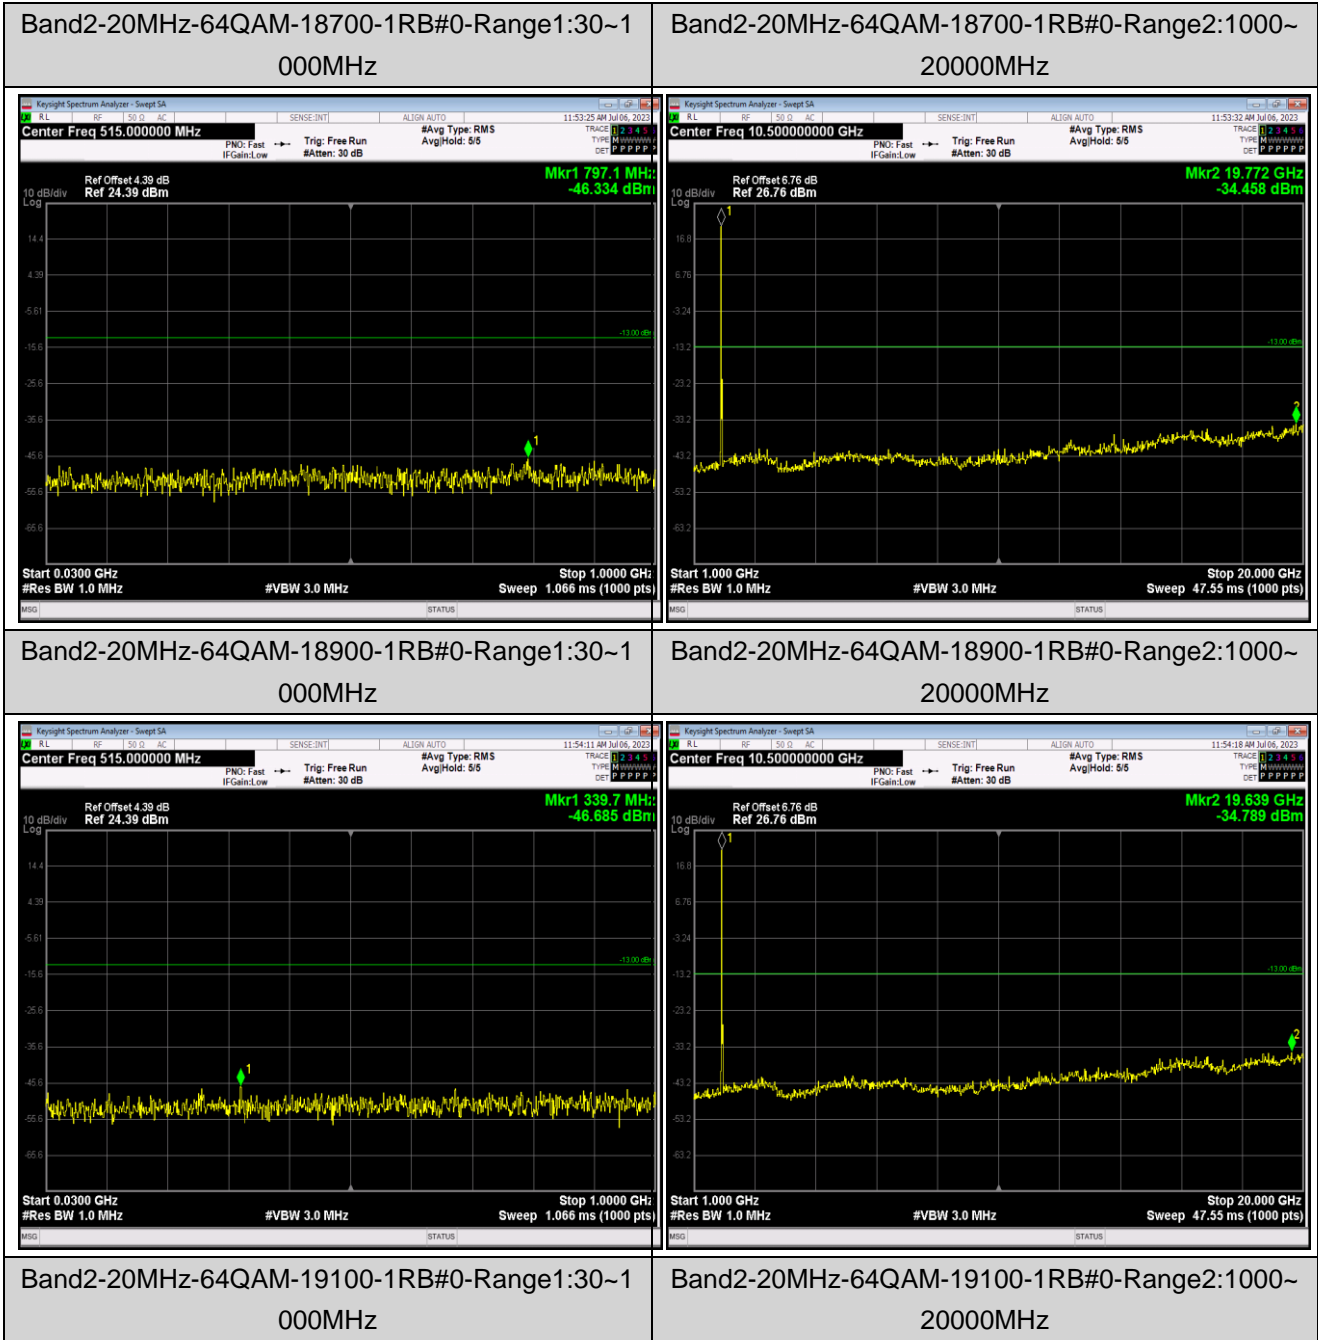

Band2-1.4MHz-16QAM-18900-1RB#0-Range1:30~1000MHz

Band2-1.4MHz-16QAM-18900-1RB#0-Range2:1000~20000MHz

Band2-1.4MHz-64QAM-19193-1RB#0-Range1:30~1000MHz

Band2-1.4MHz-64QAM-19193-1RB#0-Range2:1000~20000MHz

Band2-20MHz-QPSK-18700-1RB#0-Range1:30~1000MHz

Band2-20MHz-QPSK-18700-1RB#0-Range2:1000~20000MHz

Band2-20MHz-16QAM-18900-1RB#0-Range1:30~1000MHz

Band2-20MHz-16QAM-18900-1RB#0-Range2:1000~20000MHz

Band2-20MHz-16QAM-19100-1RB#0-Range1:30~1000MHz

Band2-20MHz-16QAM-19100-1RB#0-Range2:1000~20000MHz

Band4-1.4MHz-QPSK-19957-1RB#0-Range1:30~1000MHz

Band4-1.4MHz-QPSK-19957-1RB#0-Range2:1000~2000MHz

Band4-1.4MHz-QPSK-20175-1RB#0-Range1:30~1000MHz

Band4-1.4MHz-QPSK-20175-1RB#0-Range2:1000~2000MHz

Band4-1.4MHz-16QAM-20393-1RB#0-Range1:30~1000MHz