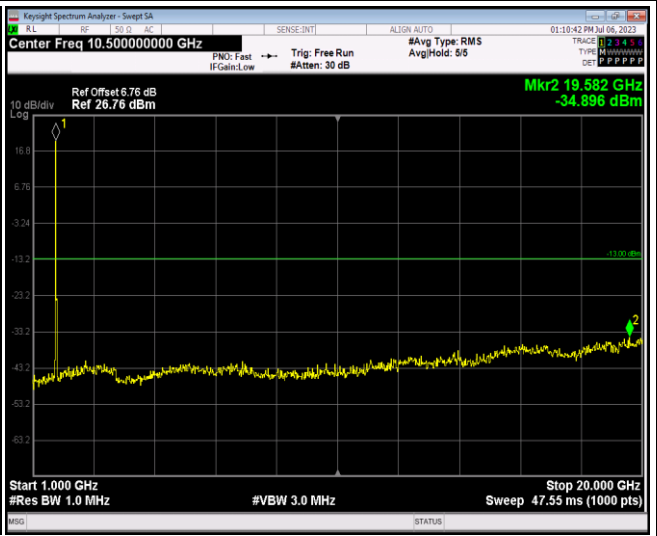

Band4-20MHz-64QAM-20175-1RB#0-Range2:1000~20000MHz