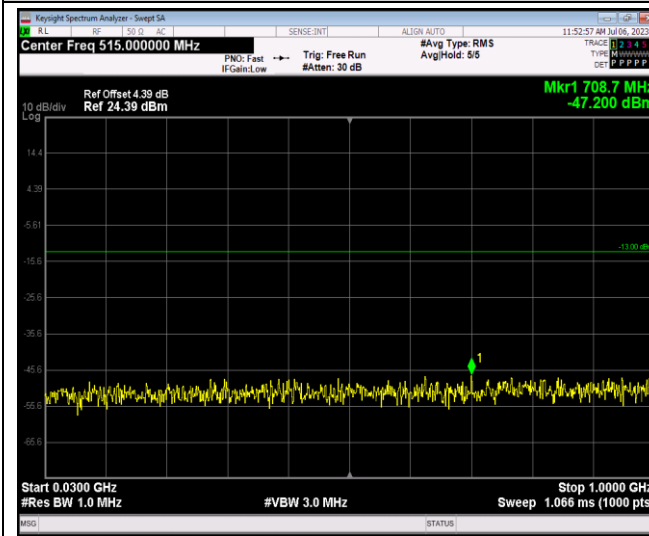

Band2-20MHz-QPSK-18700-1RB#0-Range1:30~1000MHz