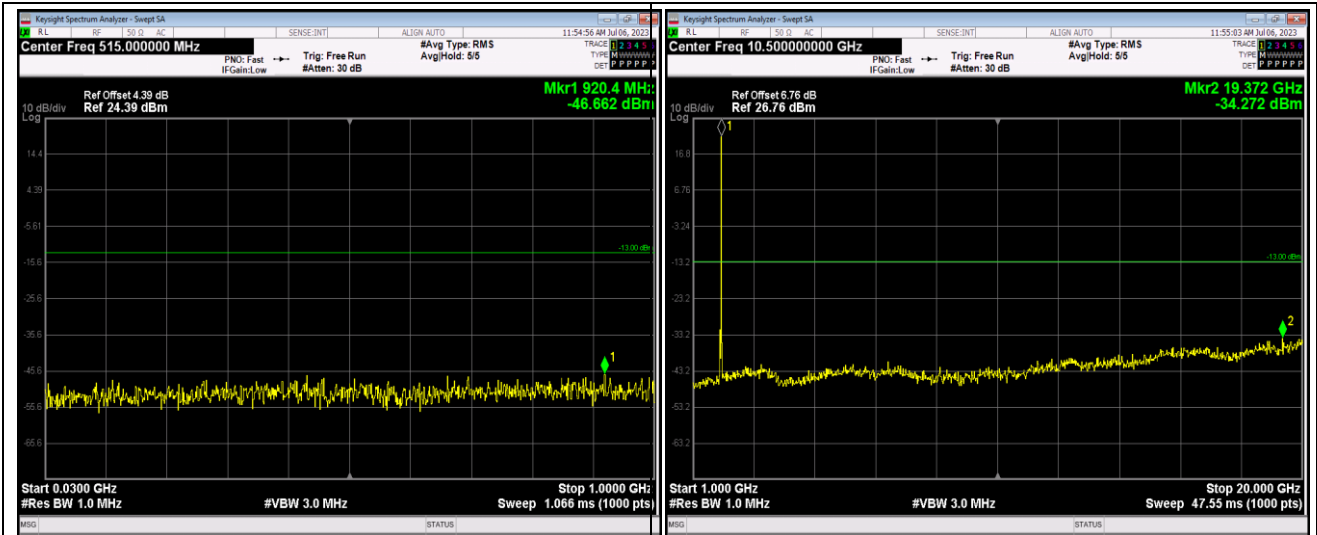

Band2-20MHz-QPSK-18700-1RB#0-Range2:1000~20000MHz

Band2-20MHz-16QAM-18900-1RB#0-Range1:30~1000MHz

Band2-20MHz-16QAM-18900-1RB#0-Range2:1000~20000MHz

Band2-20MHz-16QAM-19100-1RB#0-Range1:30~1000MHz

Band2-20MHz-16QAM-19100-1RB#0-Range2:1000~20000MHz