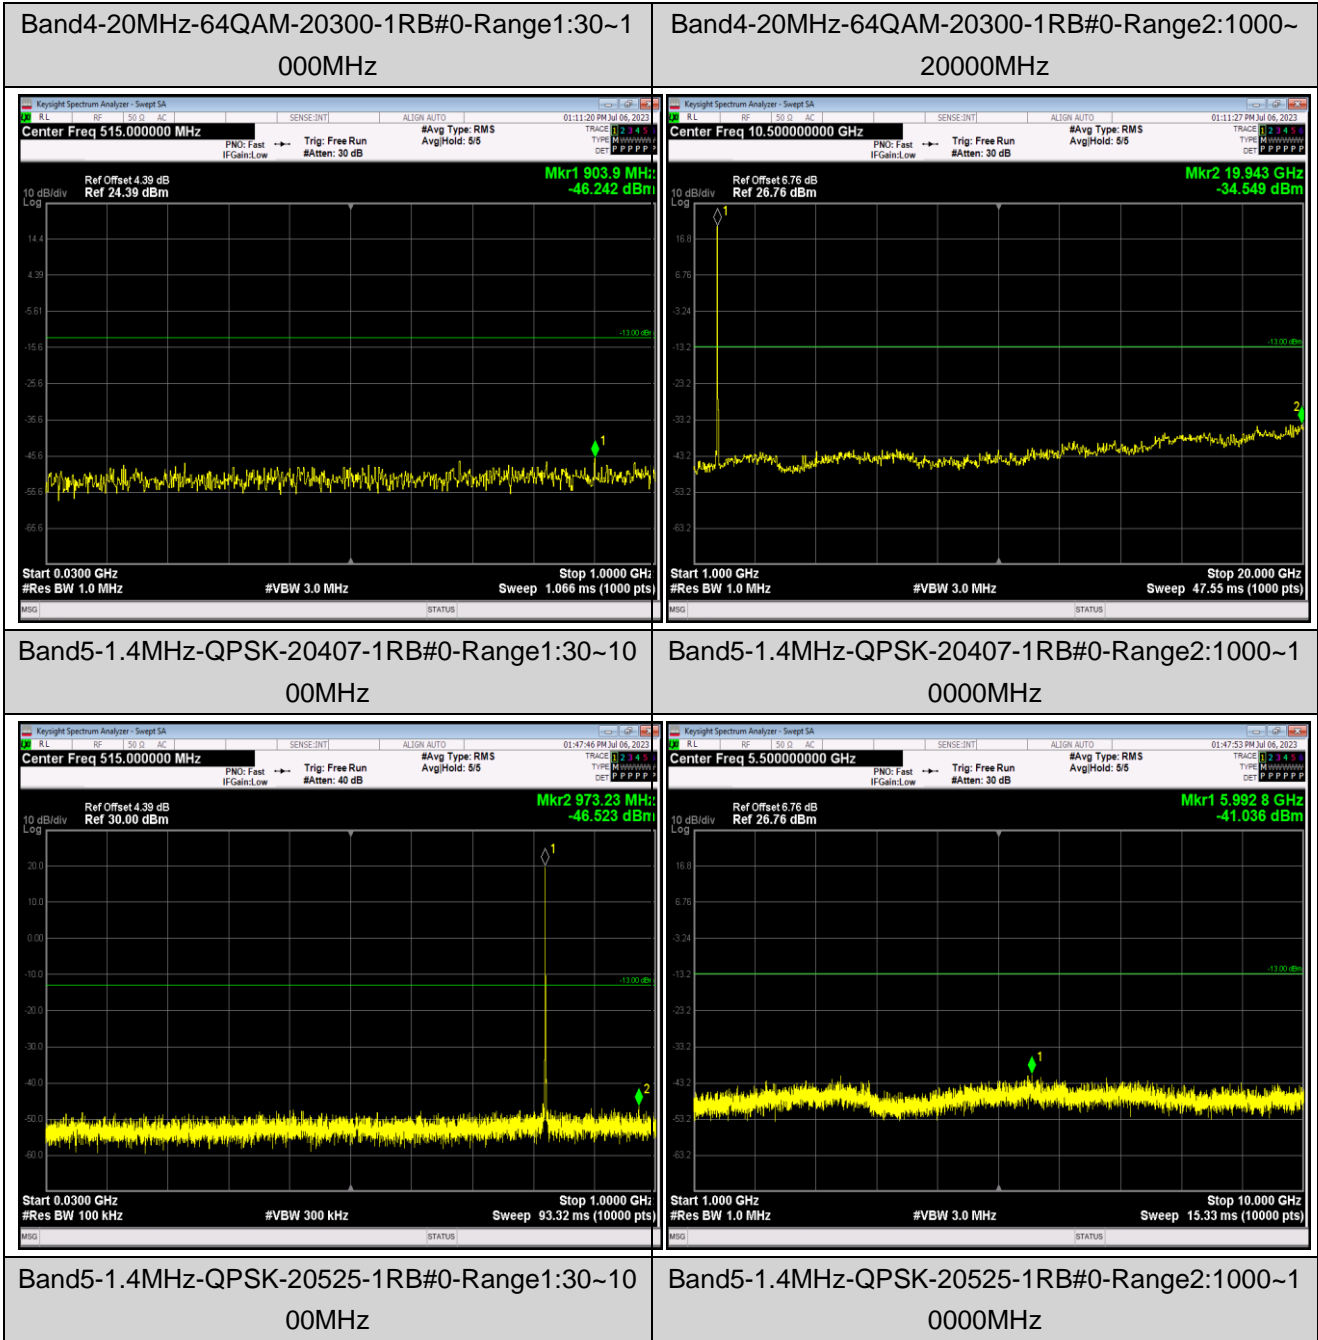

Band4-1.4MHz-16QAM-20393-1RB#0-Range2:1000~20000MHz

Band4-1.4MHz-64QAM-19957-1RB#0-Range1:30~1000MHz

Band4-1.4MHz-64QAM-19957-1RB#0-Range2:1000~20000MHz

Band4-20MHz-QPSK-20175-1RB#0-Range1:30~1000MHz

Band4-20MHz-QPSK-20175-1RB#0-Range2:1000~20000MHz

Band4-20MHz-QPSK-20300-1RB#0-Range1:30~1000MHz

Band4-20MHz-QPSK-20300-1RB#0-Range2:1000~20000MHz

Band4-20MHz-64QAM-20050-1RB#0-Range1:30~1000MHz

Band4-20MHz-64QAM-20050-1RB#0-Range2:1000~20000MHz

Band4-20MHz-64QAM-20175-1RB#0-Range1:30~1000MHz

Band4-20MHz-64QAM-20175-1RB#0-Range2:1000~20000MHz

Band5-1.4MHz-QPSK-20643-1RB#0-Range1:30~1000MHz

Band5-1.4MHz-QPSK-20643-1RB#0-Range2:1000~10000MHz

Band5-1.4MHz-16QAM-20407-1RB#0-Range1:30~1000MHz

Band5-1.4MHz-16QAM-20407-1RB#0-Range2:1000~10000MHz