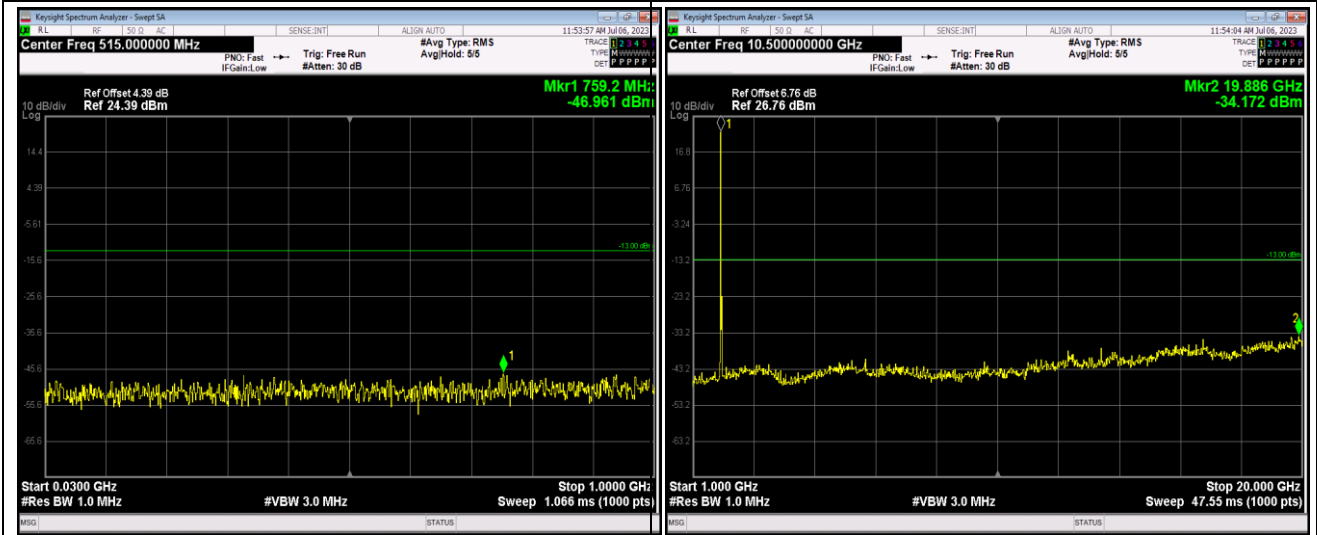

Band2-20MHz-QPSK-18700-1RB#0-Range2:1000~20000MHz

Band2-20MHz-16QAM-18900-1RB#0-Range1:30~1000MHz

Band2-20MHz-16QAM-18900-1RB#0-Range2:1000~20000MHz

Band2-20MHz-16QAM-19100-1RB#0-Range1:30~1000MHz

Band2-20MHz-16QAM-19100-1RB#0-Range2:1000~20000MHz