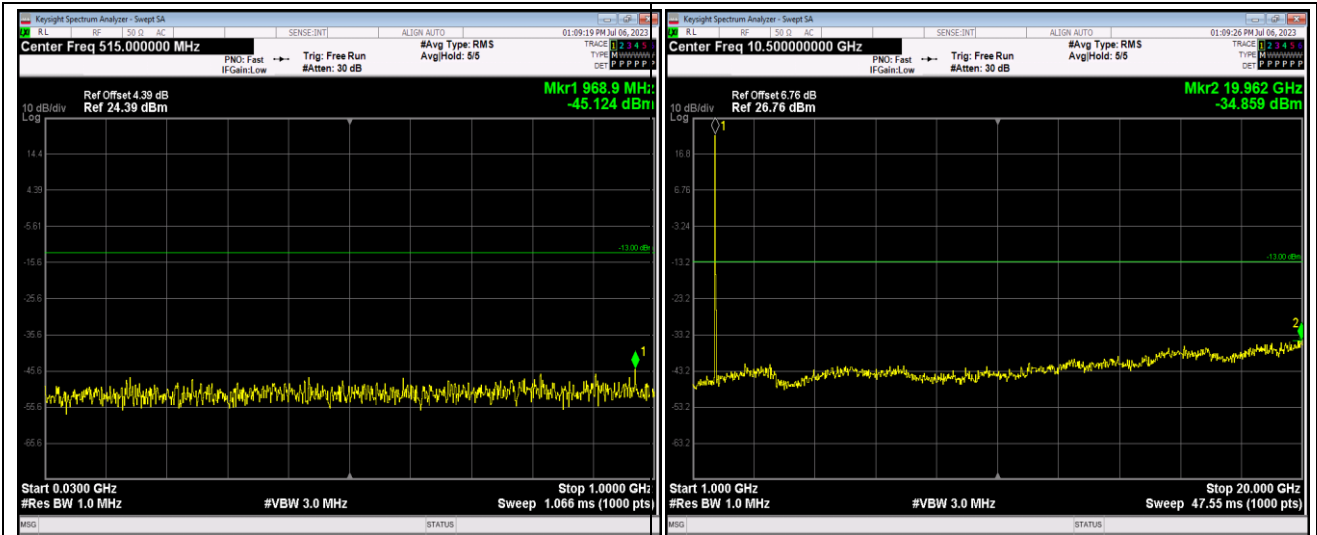

Band4-1.4MHz-16QAM-20393-1RB#0-Range2:1000~20000MHz

Band4-1.4MHz-64QAM-19957-1RB#0-Range1:30~1000MHz

Band4-1.4MHz-64QAM-19957-1RB#0-Range2:1000~20000MHz

Band4-20MHz-QPSK-20175-1RB#0-Range1:30~1000MHz

Band4-20MHz-QPSK-20175-1RB#0-Range2:1000~20000MHz