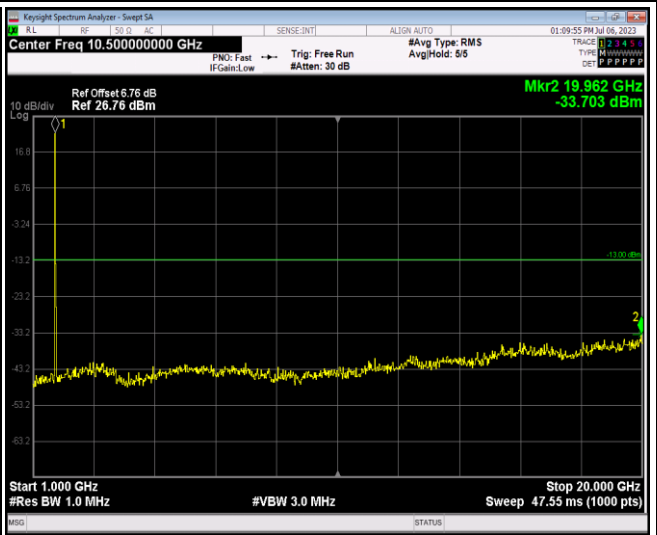

Band4-20MHz-QPSK-20300-1RB#0-Range1:30~1000MHz

Band4-20MHz-QPSK-20300-1RB#0-Range2:1000~20000MHz

Band4-20MHz-64QAM-20050-1RB#0-Range1:30~1000MHz

Band4-20MHz-64QAM-20050-1RB#0-Range2:1000~20000MHz

Band4-20MHz-64QAM-20175-1RB#0-Range1:30~1000MHz