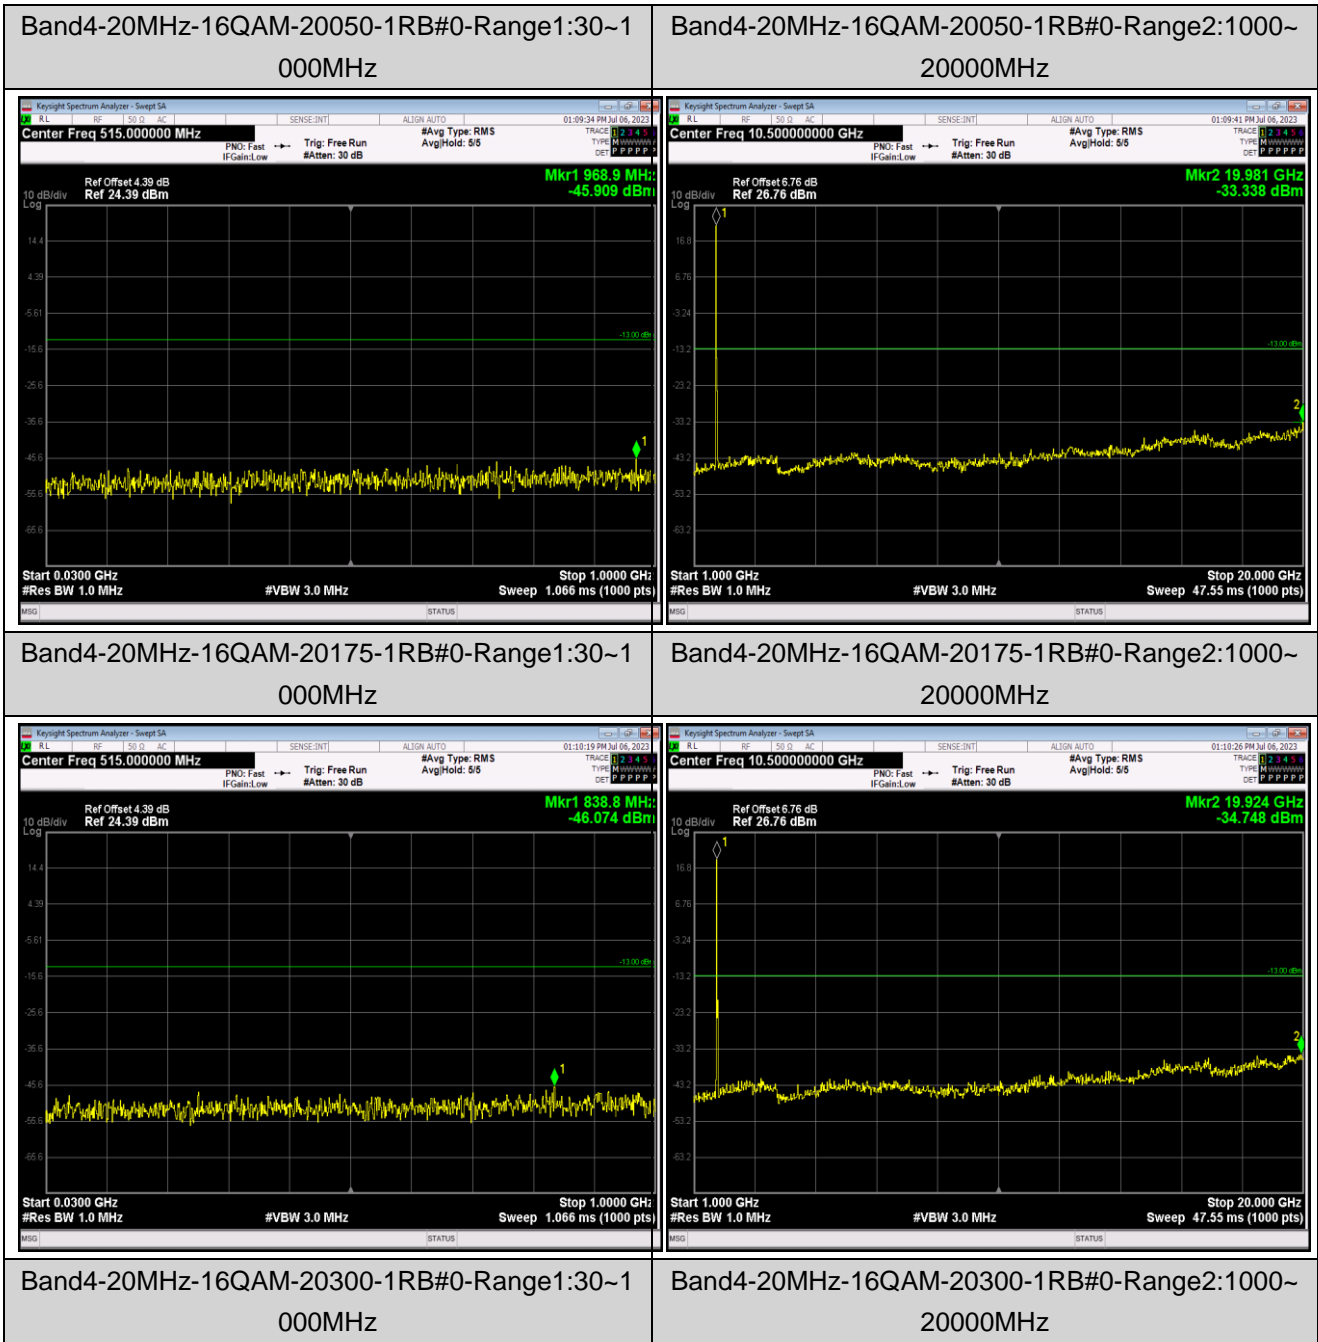

Band4-1.4MHz-QPSK-19957-1RB#0-Range1:30~1000MHz

Band4-1.4MHz-QPSK-19957-1RB#0-Range2:1000~2000MHz

Band4-1.4MHz-QPSK-20175-1RB#0-Range1:30~1000MHz

Band4-1.4MHz-QPSK-20175-1RB#0-Range2:1000~2000MHz

Band4-1.4MHz-16QAM-20393-1RB#0-Range1:30~1000MHz

Band4-1.4MHz-16QAM-20393-1RB#0-Range2:1000~20000MHz

Band4-1.4MHz-64QAM-19957-1RB#0-Range1:30~1000MHz

Band4-1.4MHz-64QAM-19957-1RB#0-Range2:1000~20000MHz

Band4-20MHz-QPSK-20175-1RB#0-Range1:30~1000MHz

Band4-20MHz-QPSK-20175-1RB#0-Range2:1000~20000MHz

Band4-20MHz-QPSK-20300-1RB#0-Range1:30~1000MHz

Band4-20MHz-QPSK-20300-1RB#0-Range2:1000~20000MHz

Band4-20MHz-64QAM-20050-1RB#0-Range1:30~1000MHz

Band4-20MHz-64QAM-20050-1RB#0-Range2:1000~20000MHz

Band4-20MHz-64QAM-20175-1RB#0-Range1:30~1000MHz