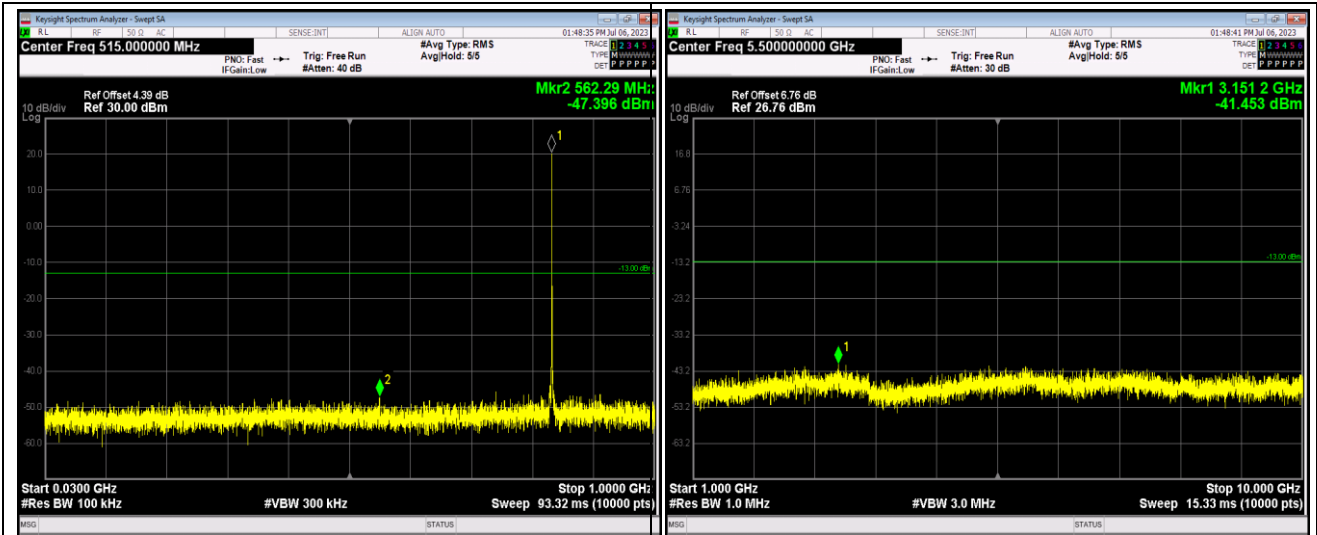

Band5-1.4MHz-QPSK-20643-1RB#0-Range2:1000~10000MHz

Band5-1.4MHz-QPSK-20643-1RB#0-Range1:30~1000MHz