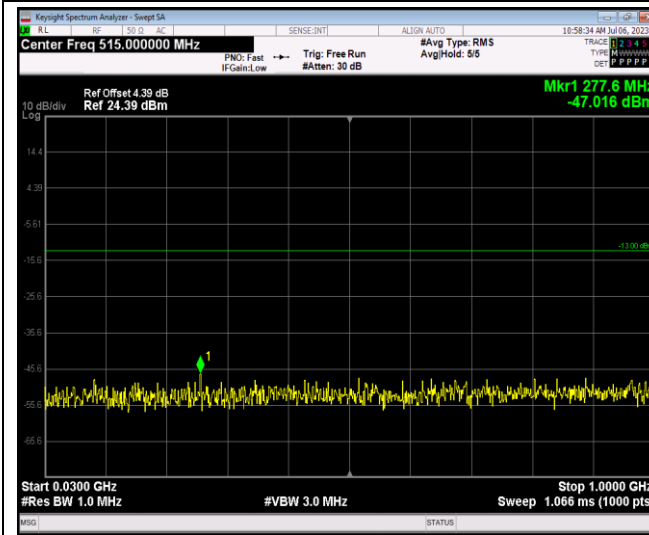

Band2-1.4MHz-16QAM-18900-1RB#0-Range1:30~1000MHz

Band2-1.4MHz-16QAM-18900-1RB#0-Range2:1000~20000MHz

Band2-1.4MHz-64QAM-19193-1RB#0-Range1:30~1000MHz

Band2-1.4MHz-64QAM-19193-1RB#0-Range2:1000~20000MHz

Band2-20MHz-QPSK-18700-1RB#0-Range1:30~1000MHz