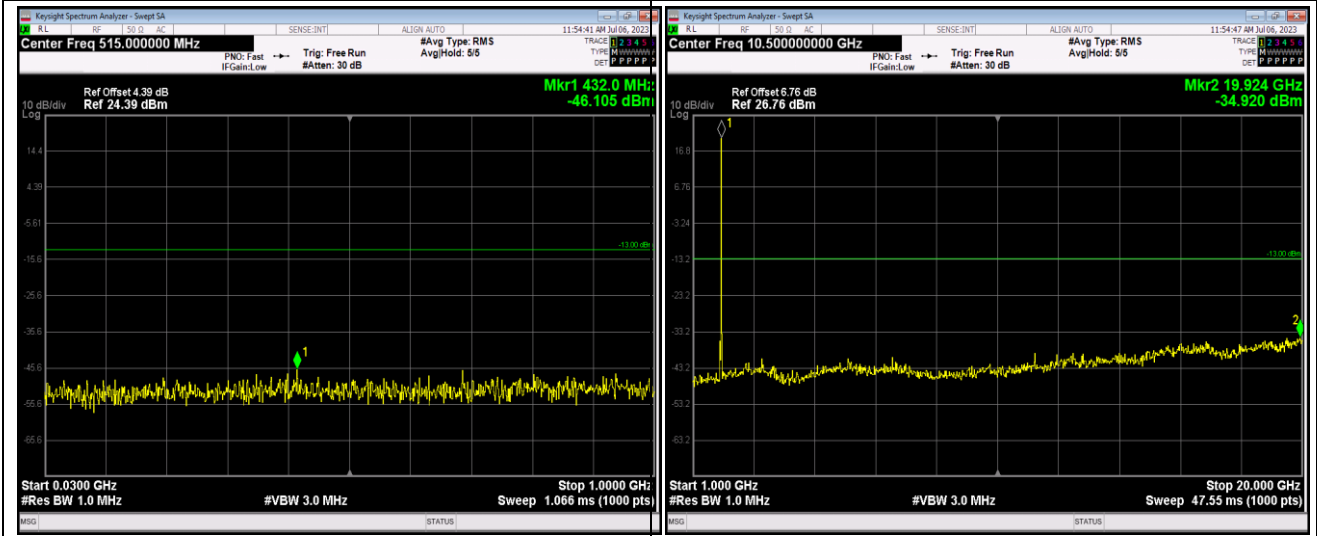

Band2-20MHz-QPSK-18700-1RB#0-Range2:1000~20000MHz

Band2-20MHz-16QAM-18900-1RB#0-Range1:30~1000MHz

Band2-20MHz-16QAM-18900-1RB#0-Range2:1000~20000MHz

Band2-20MHz-16QAM-19100-1RB#0-Range1:30~1000MHz

Band2-20MHz-16QAM-19100-1RB#0-Range2:1000~20000MHz