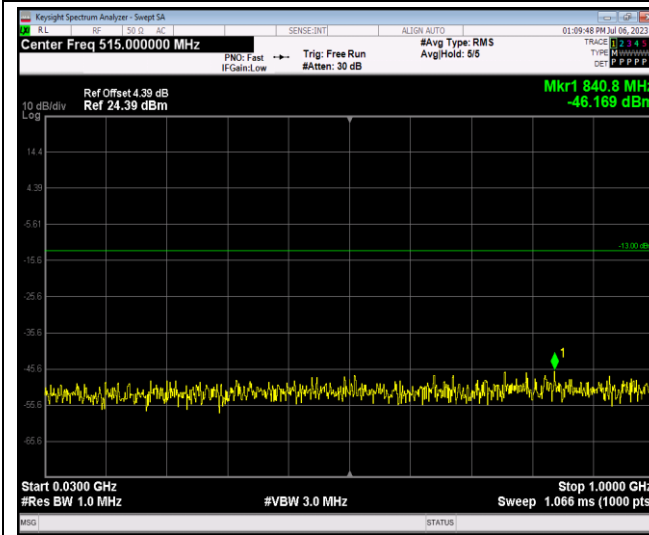

Band4-20MHz-QPSK-20300-1RB#0-Range1:30~1000MHz

Band4-20MHz-QPSK-20300-1RB#0-Range2:1000~20000MHz

Band4-20MHz-64QAM-20050-1RB#0-Range1:30~1000MHz

Band4-20MHz-64QAM-20050-1RB#0-Range2:1000~20000MHz

Band4-20MHz-64QAM-20175-1RB#0-Range1:30~1000MHz