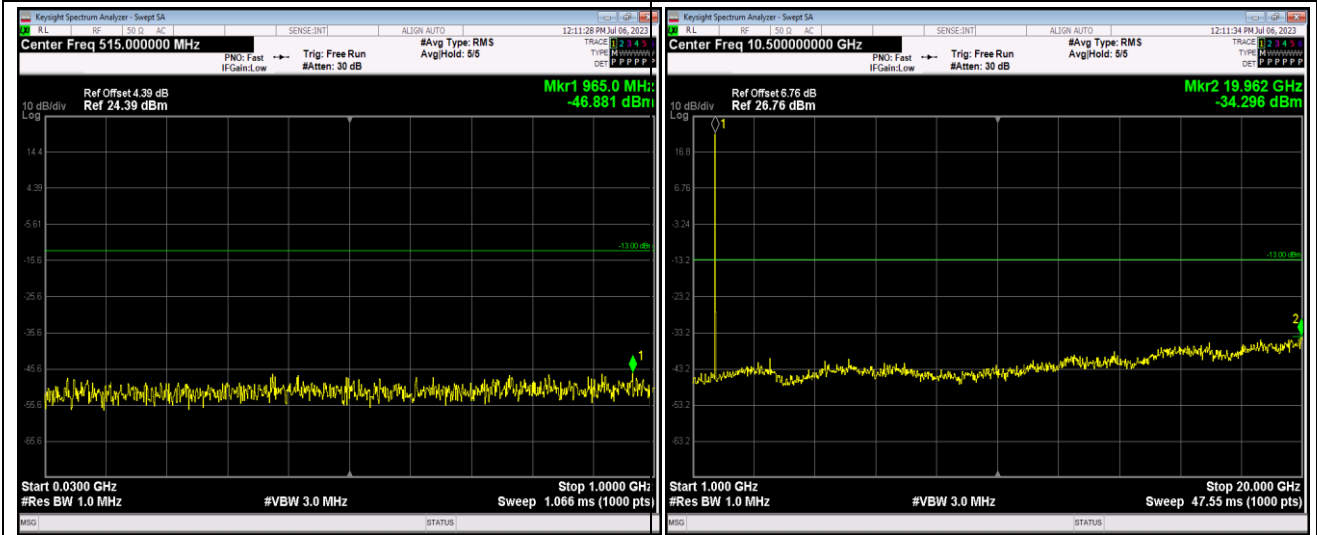

Band4-1.4MHz-QPSK-19957-1RB#0-Range1:30~1000MHz

Band4-1.4MHz-QPSK-20175-1RB#0-Range2:1000~2000MHz

Band4-1.4MHz-QPSK-19957-1RB#0-Range2:1000~2000MHz

Band4-1.4MHz-QPSK-20175-1RB#0-Range1:30~1000MHz