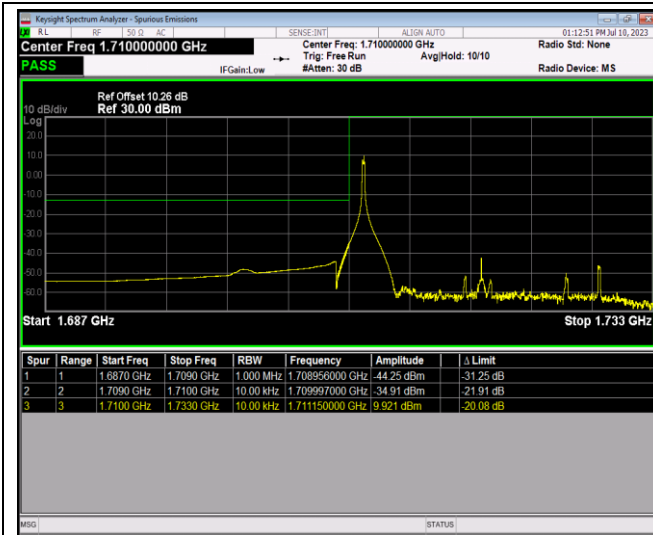

Band66-20MHz-64QAM-132072-1RB#0

Band66-20MHz-64QAM-132072-100RB#0