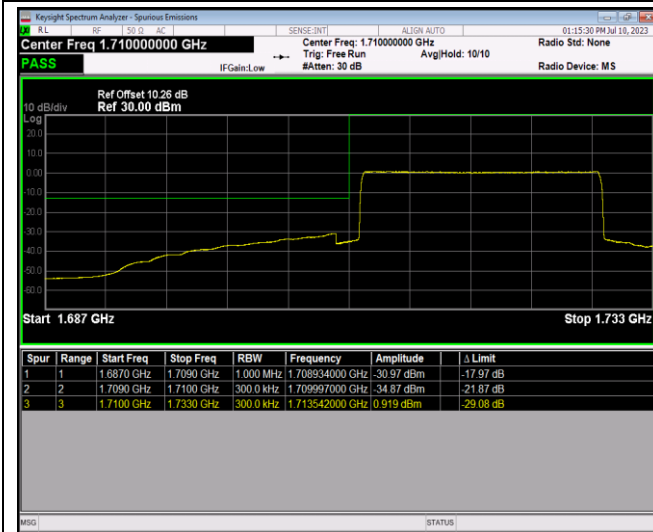

Band66-20MHz-64QAM-132072-1RB#0

Band66-20MHz-64QAM-132072-1RB#99

Band66-20MHz-64QAM-132072-100RB#0

Band66-20MHz-64QAM-132572-1RB#0

Band66-20MHz-64QAM-132572-1RB#99

Band66-20MHz-64QAM-132572-100RB#0

Band71-5MHz-QPSK-133147-1RB#0