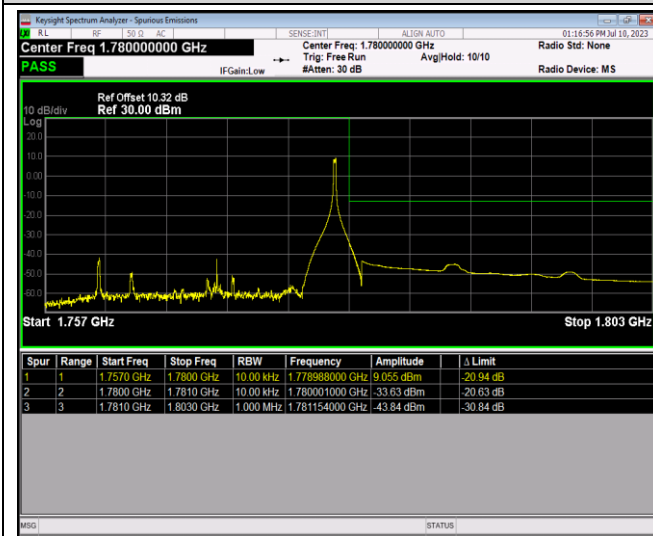

Band66-20MHz-QPSK-132572-100RB#0

Band66-20MHz-16QAM-132072-1RB#0

Band66-20MHz-16QAM-132072-1RB#99

Band66-20MHz-16QAM-132072-100RB#0

Band66-20MHz-16QAM-132572-1RB#0

Band66-20MHz-16QAM-132572-1RB#99

Band66-20MHz-16QAM-132572-100RB#0