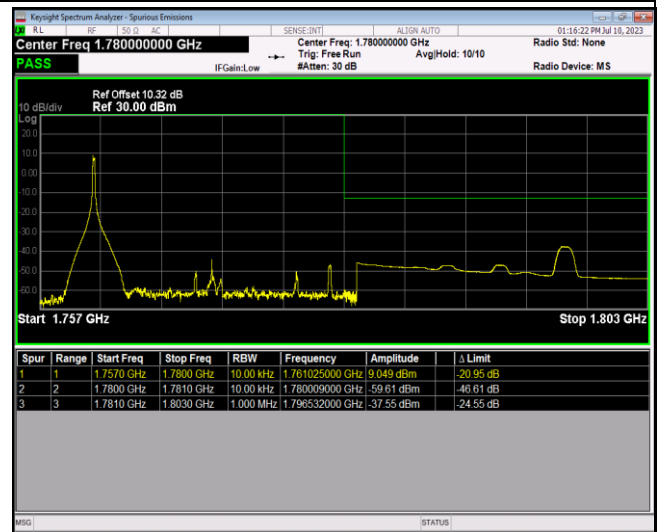

Band66-20MHz-64QAM-132072-1RB#0

Band66-20MHz-64QAM-132072-1RB#99

Band66-20MHz-64QAM-132072-100RB#0

Band66-20MHz-64QAM-132572-1RB#0

Band66-20MHz-64QAM-132572-1RB#99

Band66-20MHz-64QAM-132572-100RB#0

Band71-5MHz-QPSK-133147-1RB#0