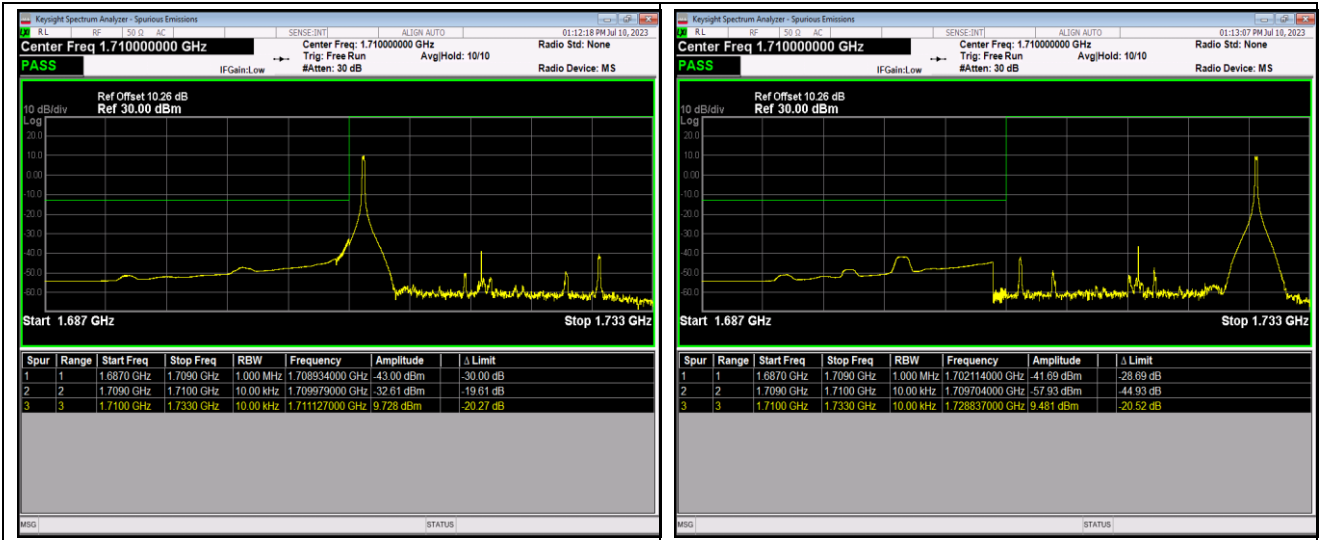

Band66-1.4MHz-64QAM-132665-1RB#5

Band66-1.4MHz-64QAM-132665-6RB#0

Band66-20MHz-QPSK-132072-1RB#0

Band66-20MHz-QPSK-132072-1RB#99

Band66-20MHz-QPSK-132072-100RB#0

Band66-20MHz-QPSK-132572-1RB#0

Band66-20MHz-QPSK-132572-1RB#99