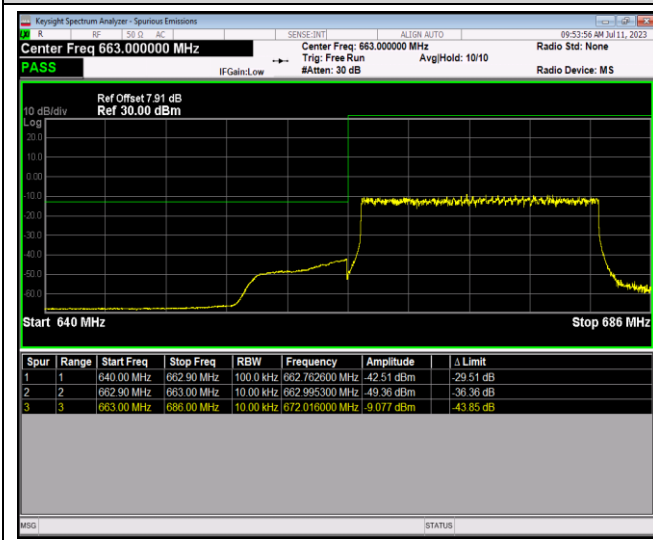

Band71-20MHz-64QAM-133222-100RB#0

Band71-20MHz-64QAM-133372-1RB#99