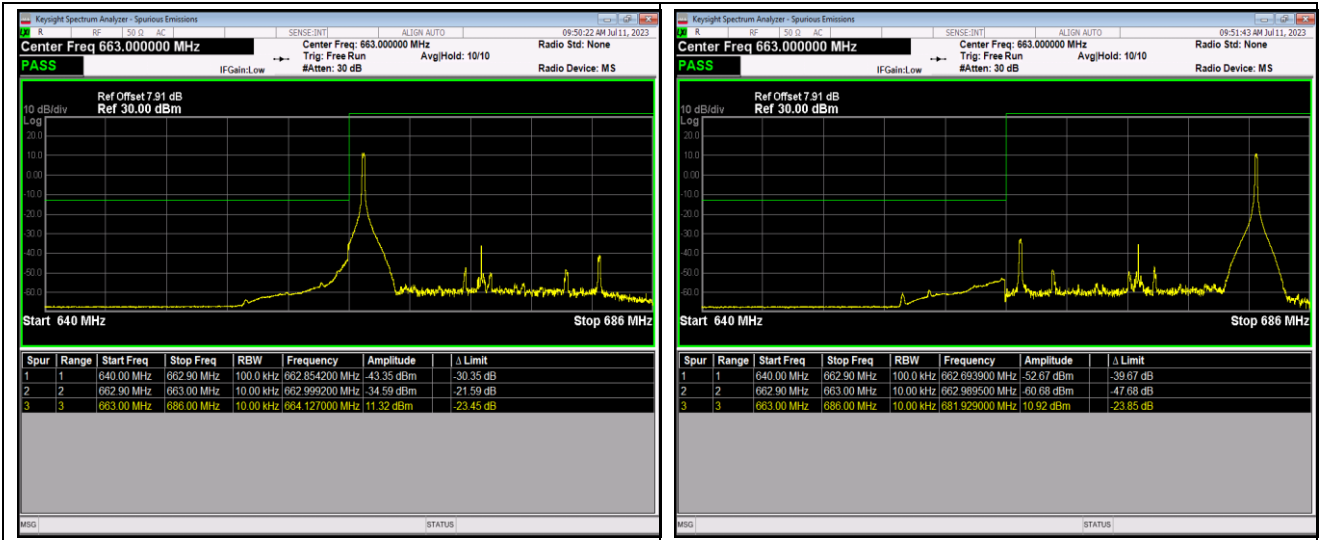

Band71-5MHz-64QAM-133447-1RB#0

Band71-5MHz-64QAM-133447-1RB#24

Band71-5MHz-64QAM-133447-25RB#0

Band71-20MHz-QPSK-133222-1RB#0

Band71-20MHz-QPSK-133222-1RB#99

Band71-20MHz-QPSK-133222-100RB#0

Band71-20MHz-QPSK-133372-1RB#0