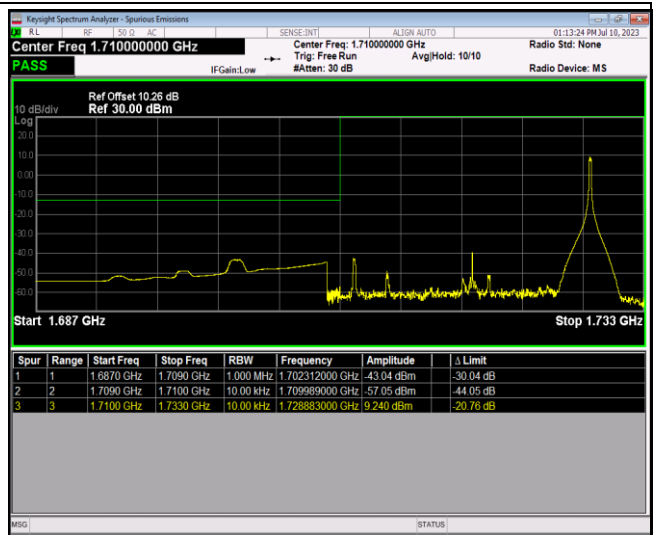

Band66-20MHz-QPSK-132572-100RB#0

Band66-20MHz-16QAM-132072-1RB#0

Band66-20MHz-16QAM-132072-1RB#99

Band66-20MHz-16QAM-132072-100RB#0

Band66-20MHz-16QAM-132572-1RB#0

Band66-20MHz-16QAM-132572-1RB#99

Band66-20MHz-16QAM-132572-100RB#0