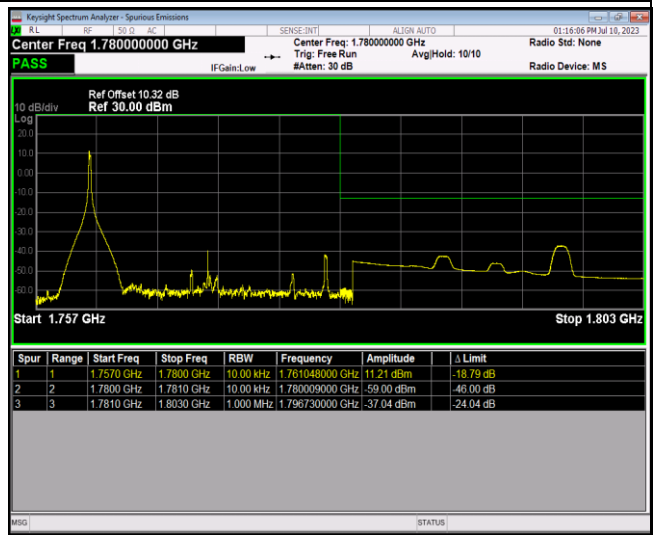

Band66-20MHz-QPSK-132572-100RB#0

Band66-20MHz-16QAM-132072-1RB#0

Band66-20MHz-16QAM-132072-1RB#99

Band66-20MHz-16QAM-132072-100RB#0

Band66-20MHz-16QAM-132572-1RB#0

Band66-20MHz-16QAM-132572-1RB#99

Band66-20MHz-16QAM-132572-100RB#0