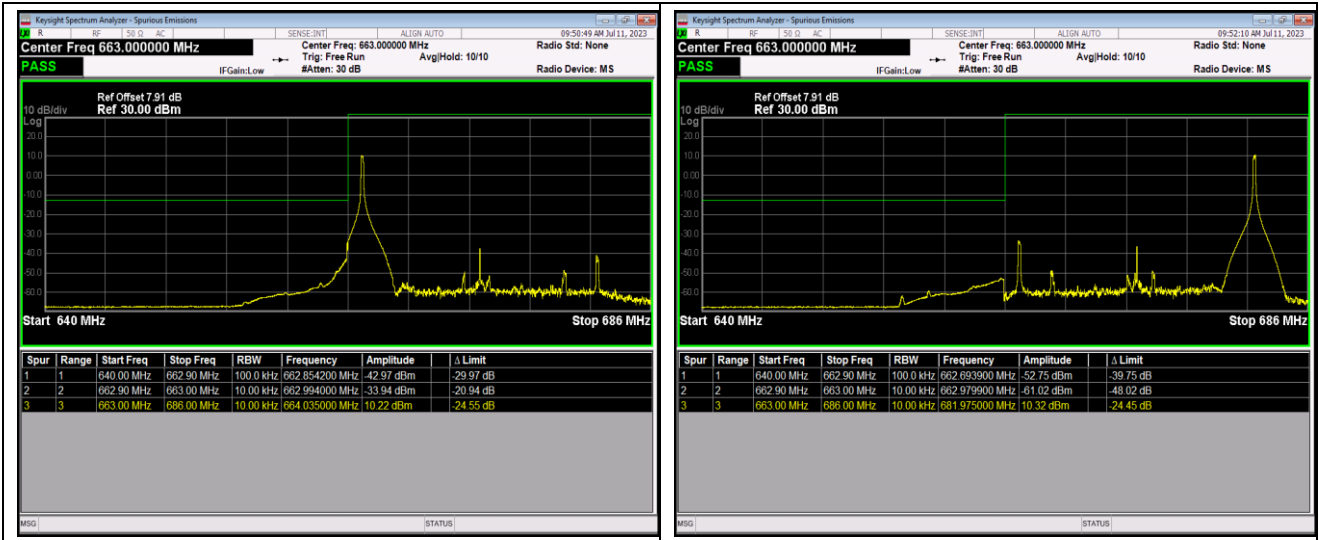

Band71-20MHz-16QAM-133222-1RB#0

Band71-20MHz-16QAM-133222-1RB#99