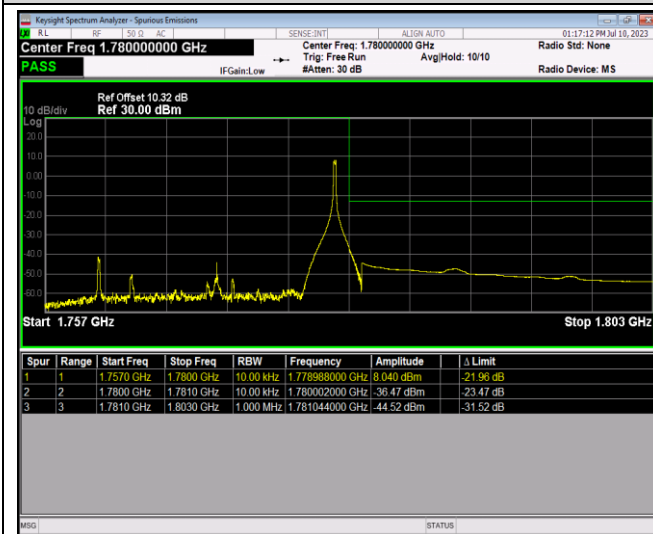

Band66-20MHz-64QAM-132072-1RB#0

Band66-20MHz-64QAM-132072-1RB#99

Band66-20MHz-64QAM-132072-100RB#0

Band66-20MHz-64QAM-132572-1RB#0

Band66-20MHz-64QAM-132572-1RB#99

Band66-20MHz-64QAM-132572-100RB#0

Band71-5MHz-QPSK-133147-1RB#0