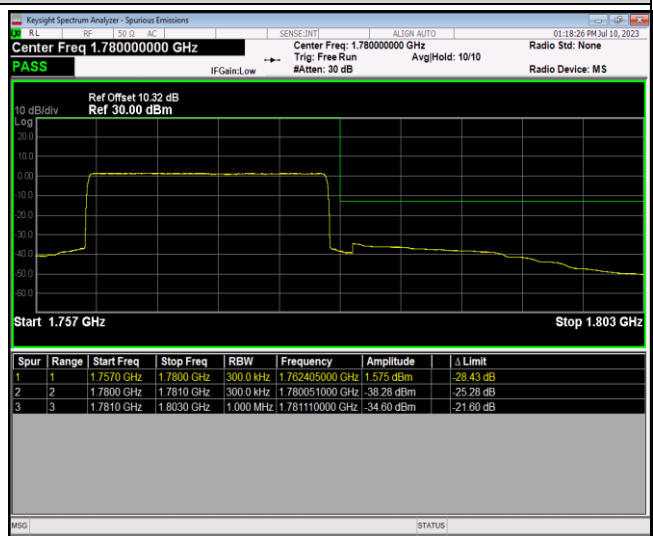

Band66-20MHz-16QAM-132572-100RB#0

Band66-20MHz-64QAM-132072-1RB#99