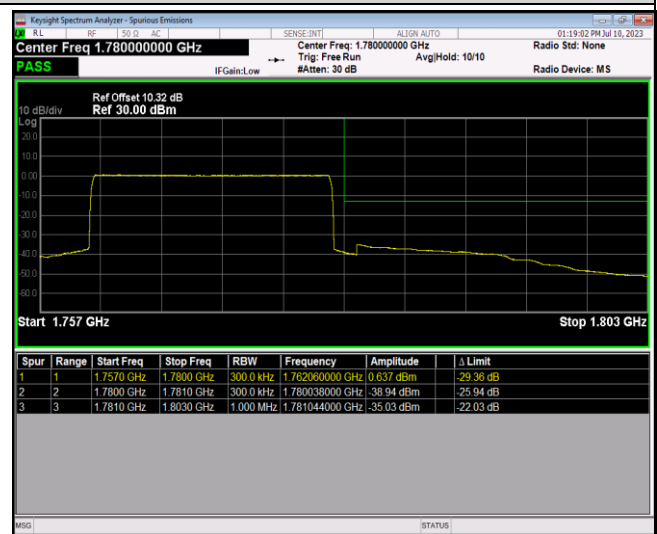

Band66-20MHz-64QAM-132072-1RB#0

Band66-20MHz-64QAM-132072-1RB#99

Band66-20MHz-64QAM-132072-100RB#0

Band66-20MHz-64QAM-132572-1RB#0

Band66-20MHz-64QAM-132572-1RB#99

Band66-20MHz-64QAM-132572-100RB#0

Band71-5MHz-QPSK-133147-1RB#0