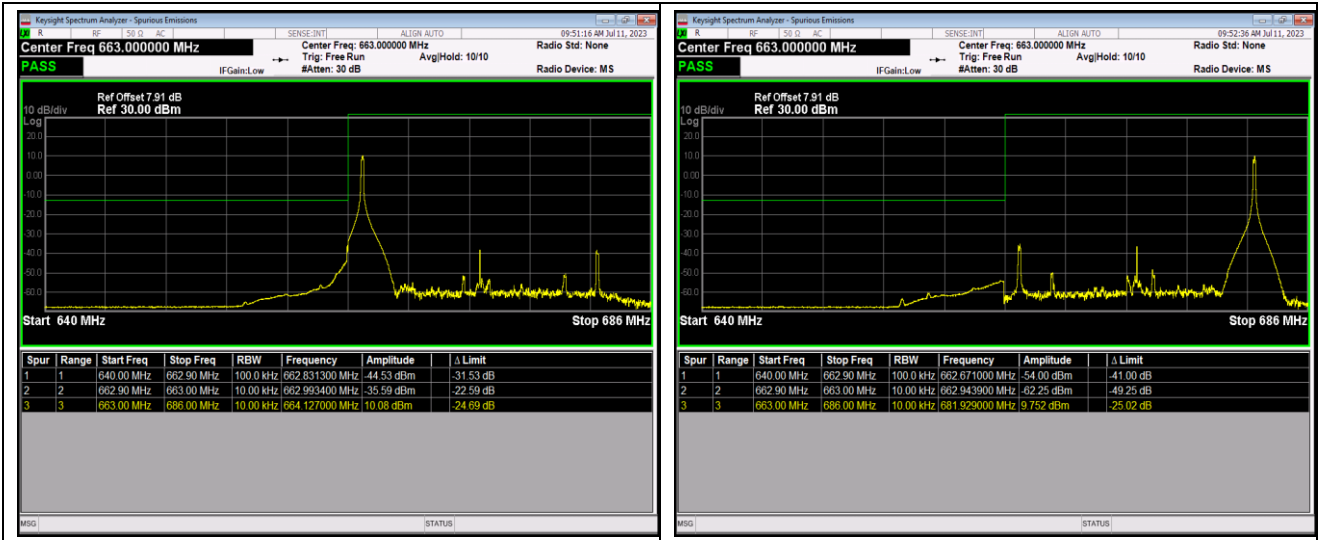

Band71-20MHz-64QAM-133372-1RB#0

Band71-20MHz-64QAM-133222-100RB#0