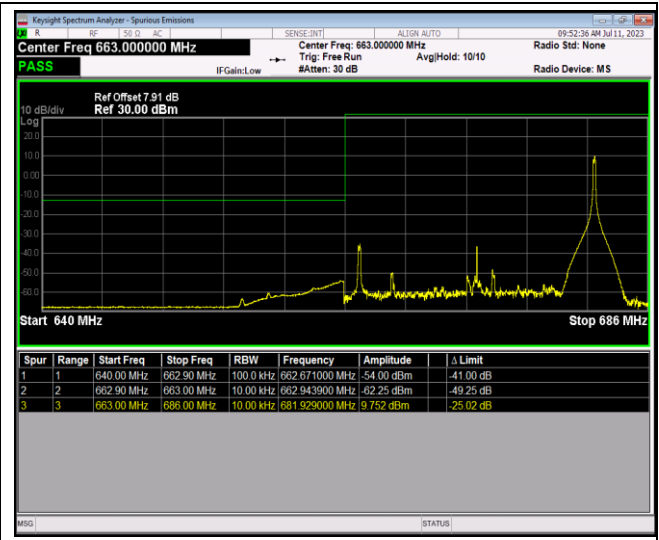

Band71-20MHz-64QAM-133372-1RB#0