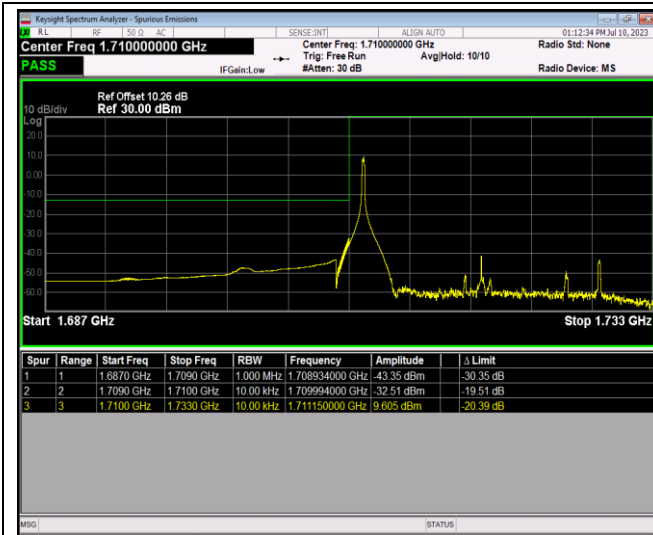

Band66-20MHz-16QAM-132072-1RB#0

Band66-20MHz-16QAM-132072-100RB#0