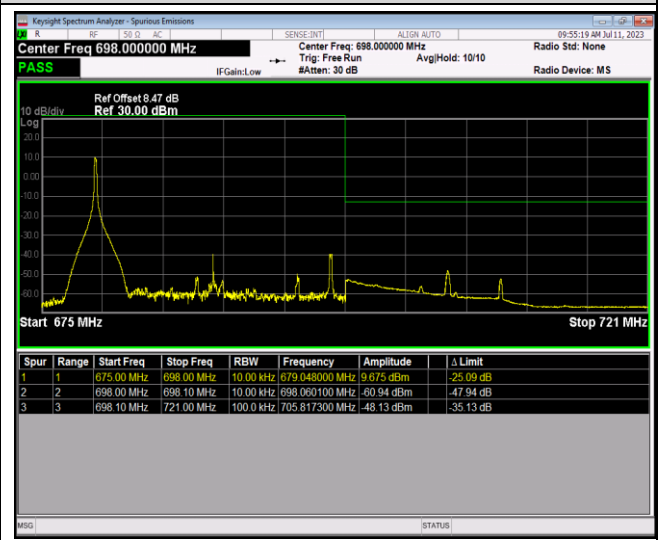

Band71-20MHz-64QAM-133372-100RB#0