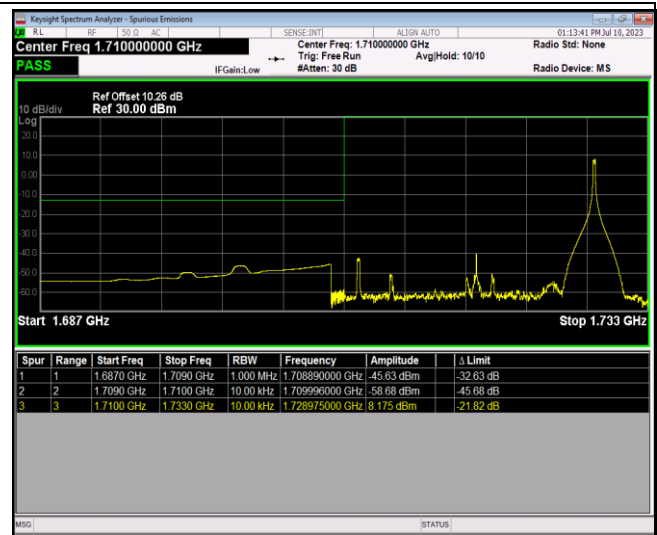

Band66-20MHz-64QAM-132072-1RB#99

Band66-20MHz-64QAM-132572-1RB#0