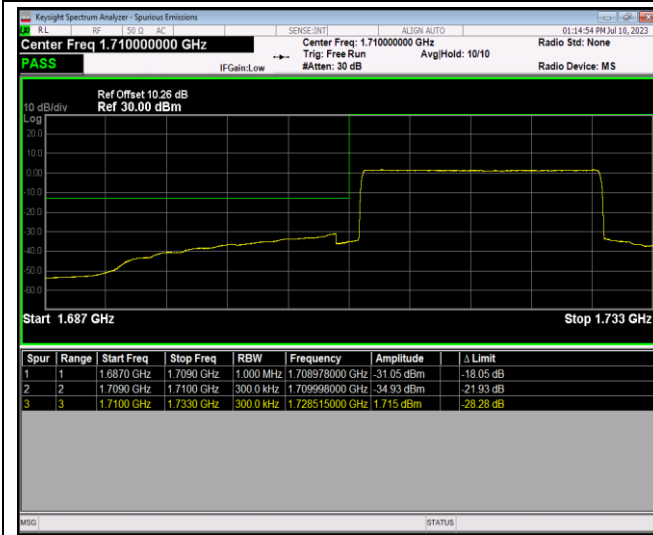

Band66-20MHz-QPSK-132572-100RB#0

Band66-20MHz-16QAM-132072-1RB#0

Band66-20MHz-16QAM-132072-1RB#99

Band66-20MHz-16QAM-132072-100RB#0

Band66-20MHz-16QAM-132572-1RB#0

Band66-20MHz-16QAM-132572-1RB#99

Band66-20MHz-16QAM-132572-100RB#0