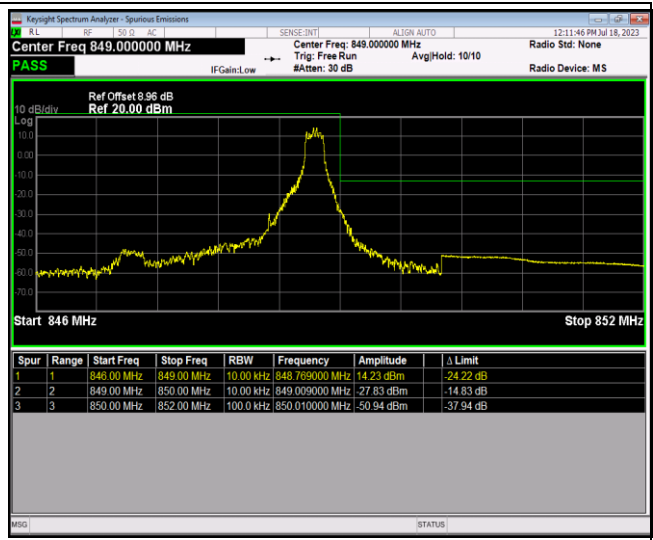

Band26-1.4MHz-64QAM-27033-6RB#0

Band26-10MHz-QPSK-26740-1RB#0

Band26-10MHz-QPSK-26740-1RB#49

Band26-10MHz-QPSK-26740-50RB#0

Band26-10MHz-16QAM-26740-1RB#0

Band26-10MHz-16QAM-26740-1RB#49

Band26-10MHz-16QAM-26740-50RB#0