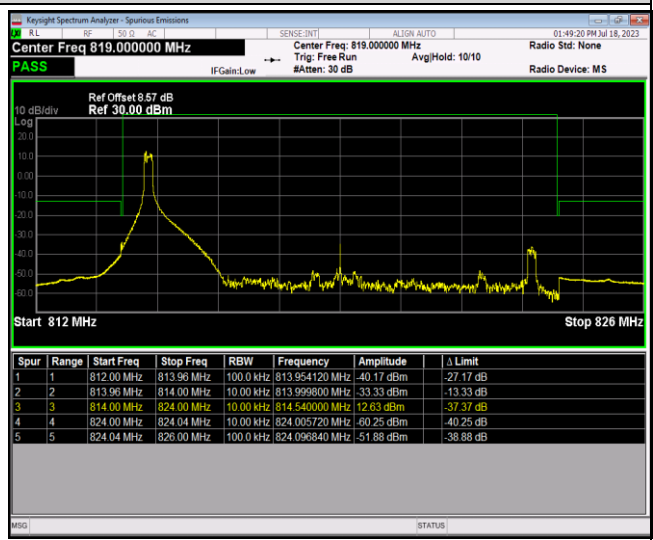

Band26-1.4MHz-64QAM-27033-6RB#0

Band26-10MHz-QPSK-26740-1RB#0

Band26-10MHz-QPSK-26740-1RB#49

Band26-10MHz-QPSK-26740-50RB#0

Band26-10MHz-16QAM-26740-1RB#0

Band26-10MHz-16QAM-26740-1RB#49

Band26-10MHz-16QAM-26740-50RB#0