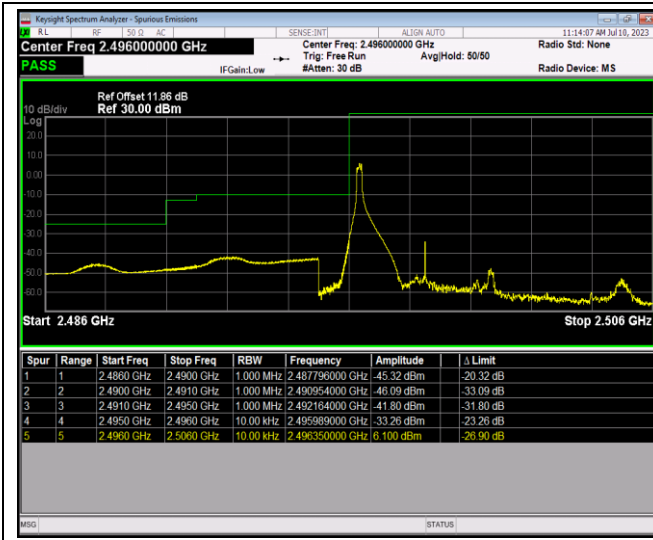

Band41-5MHz-16QAM-39675-1RB#24

Band41-5MHz-16QAM-39675-25RB#0

Band41-5MHz-16QAM-41565-1RB#0

Band41-5MHz-16QAM-41565-1RB#24

Band41-5MHz-16QAM-41565-25RB#0

Band41-5MHz-64QAM-39675-1RB#0

Band41-5MHz-64QAM-39675-1RB#24