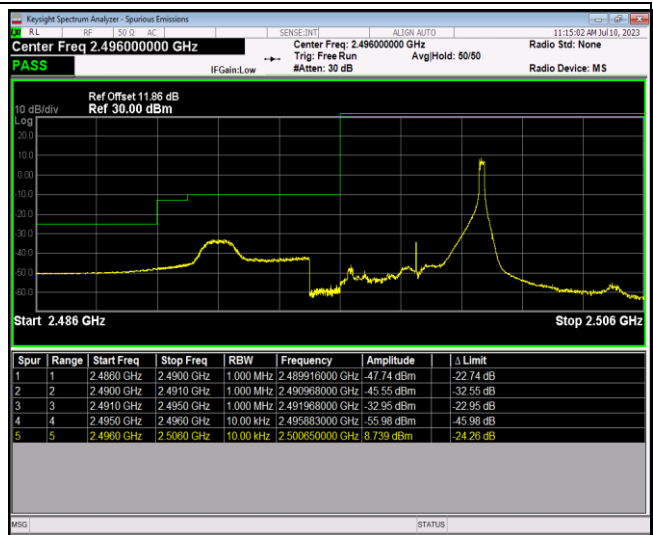

Band41-5MHz-16QAM-39675-1RB#24

Band41-5MHz-16QAM-41565-1RB#0