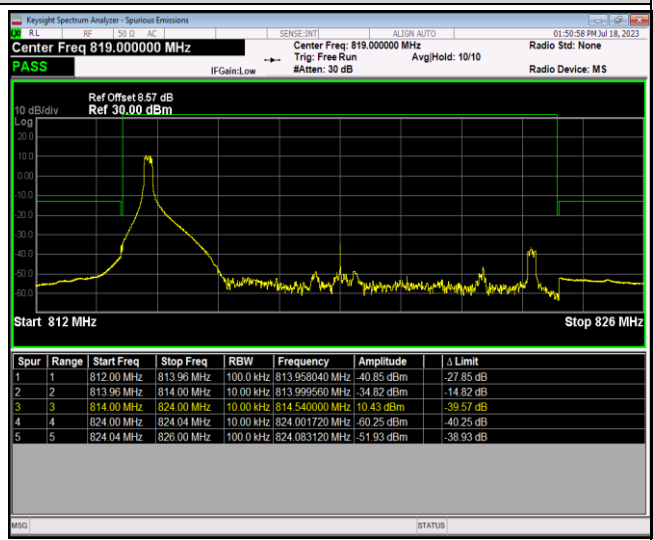

Band26-10MHz-64QAM-26740-1RB#0

Band26-10MHz-64QAM-26740-50RB#0