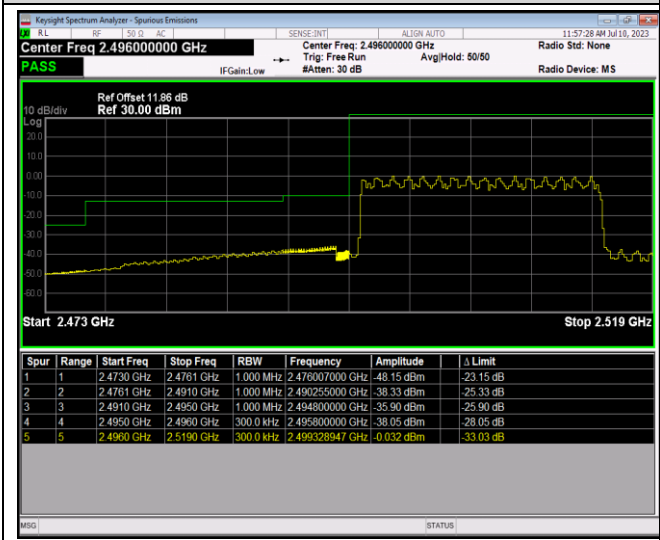

Band41-20MHz-QPSK-41490-1RB#0

Band41-20MHz-QPSK-41490-1RB#99

Band41-20MHz-QPSK-41490-100RB#0

Band41-20MHz-16QAM-39750-1RB#0

Band41-20MHz-16QAM-39750-1RB#99

Band41-20MHz-16QAM-39750-100RB#0

Band41-20MHz-16QAM-41490-1RB#0