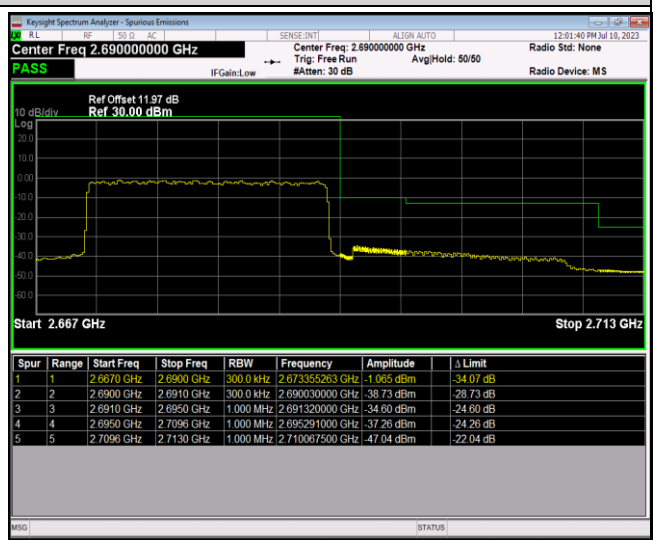

Band41-20MHz-QPSK-41490-1RB#0

Band41-20MHz-QPSK-41490-1RB#99

Band41-20MHz-QPSK-41490-100RB#0

Band41-20MHz-16QAM-39750-1RB#0

Band41-20MHz-16QAM-39750-1RB#99

Band41-20MHz-16QAM-39750-100RB#0

Band41-20MHz-16QAM-41490-1RB#0