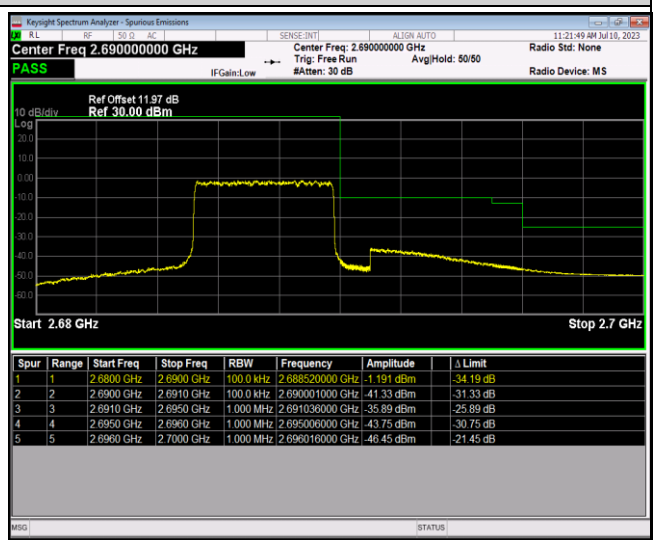

Band41-5MHz-64QAM-39675-25RB#0

Band41-5MHz-64QAM-41565-1RB#0

Band41-5MHz-64QAM-41565-1RB#24

Band41-5MHz-64QAM-41565-25RB#0

Band41-20MHz-QPSK-39750-1RB#0

Band41-20MHz-QPSK-39750-1RB#99

Band41-20MHz-QPSK-39750-100RB#0