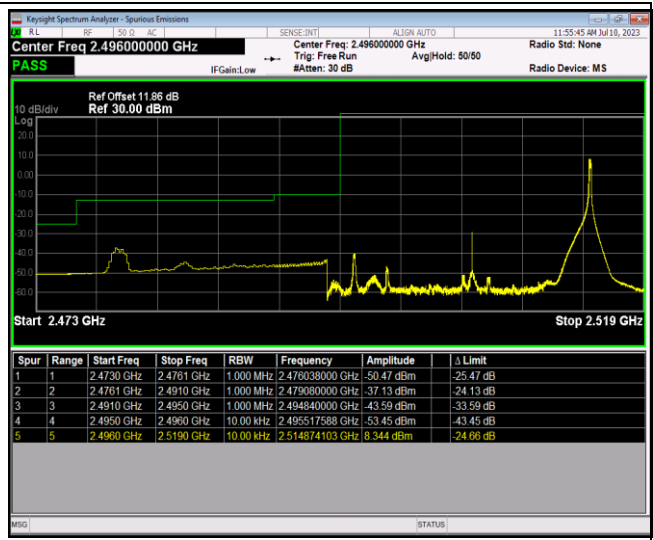

Band41-20MHz-QPSK-41490-1RB#0

Band41-20MHz-QPSK-41490-1RB#99

Band41-20MHz-QPSK-41490-100RB#0

Band41-20MHz-16QAM-39750-1RB#0

Band41-20MHz-16QAM-39750-1RB#99

Band41-20MHz-16QAM-39750-100RB#0

Band41-20MHz-16QAM-41490-1RB#0