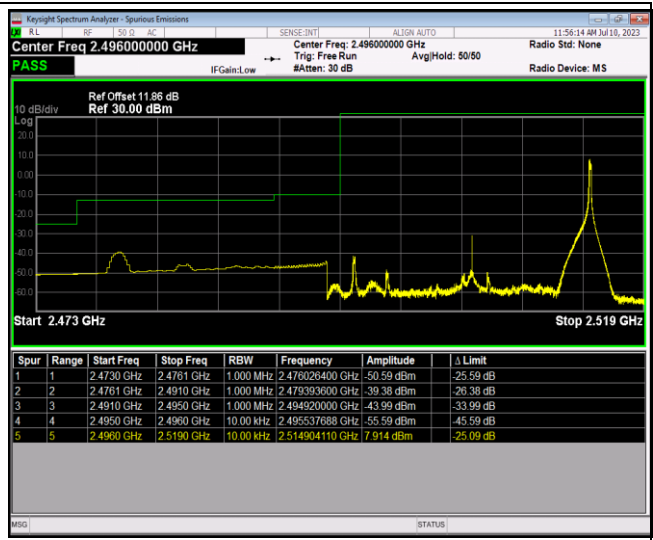

Band41-20MHz-16QAM-41490-1RB#99

Band41-20MHz-16QAM-41490-100RB#0

Band41-20MHz-64QAM-39750-1RB#0

Band41-20MHz-64QAM-39750-1RB#99

Band41-20MHz-64QAM-39750-100RB#0

Band41-20MHz-64QAM-41490-1RB#0

Band41-20MHz-64QAM-41490-1RB#99