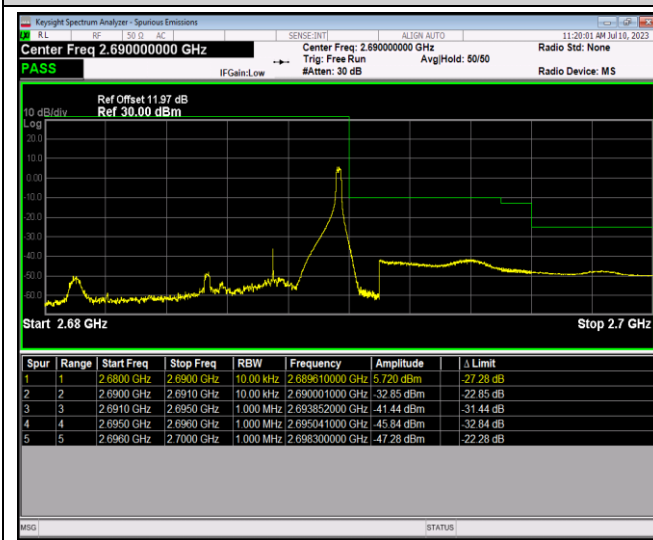

Band41-5MHz-64QAM-39675-25RB#0

Band41-5MHz-64QAM-41565-1RB#0

Band41-5MHz-64QAM-41565-1RB#24

Band41-5MHz-64QAM-41565-25RB#0

Band41-20MHz-QPSK-39750-1RB#0

Band41-20MHz-QPSK-39750-1RB#99

Band41-20MHz-QPSK-39750-100RB#0