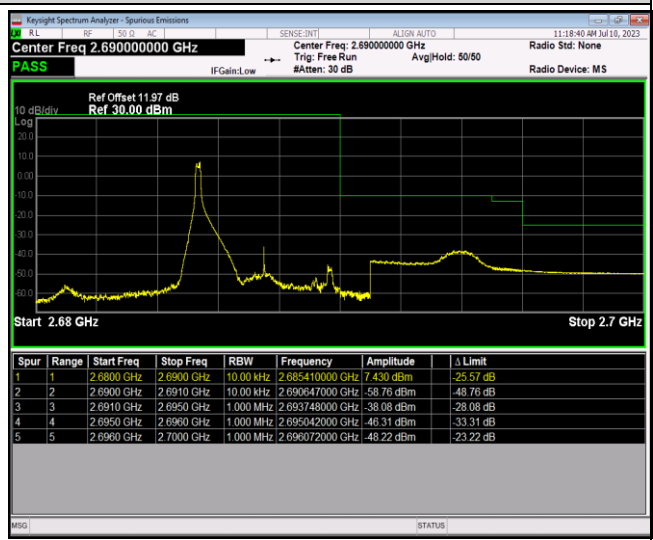

Band41-5MHz-64QAM-41565-1RB#0

Band41-5MHz-64QAM-41565-25RB#0