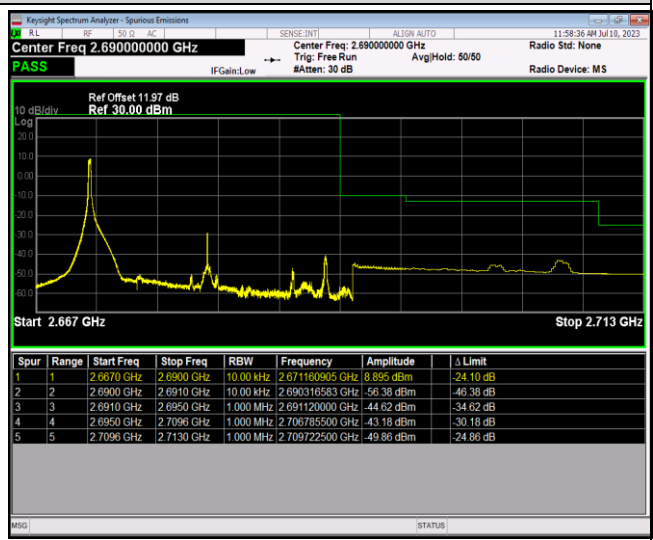

Band41-20MHz-QPSK-41490-1RB#0

Band41-20MHz-QPSK-41490-100RB#0