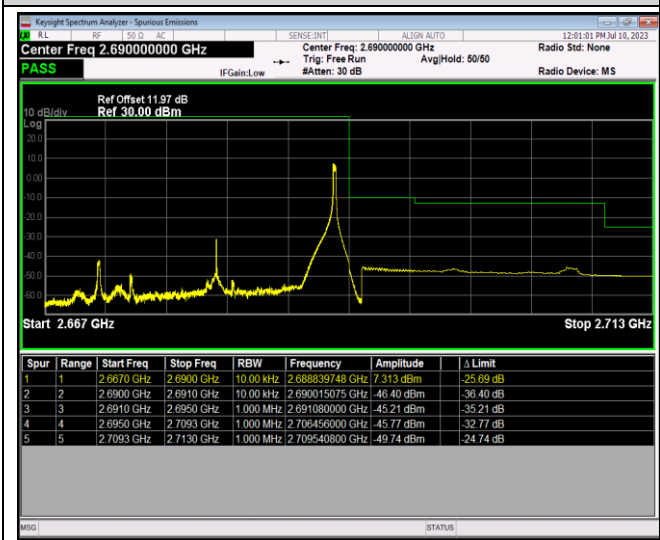

Band41-20MHz-64QAM-41490-1RB#99

Band66-1.4MHz-QPSK-131979-1RB#0