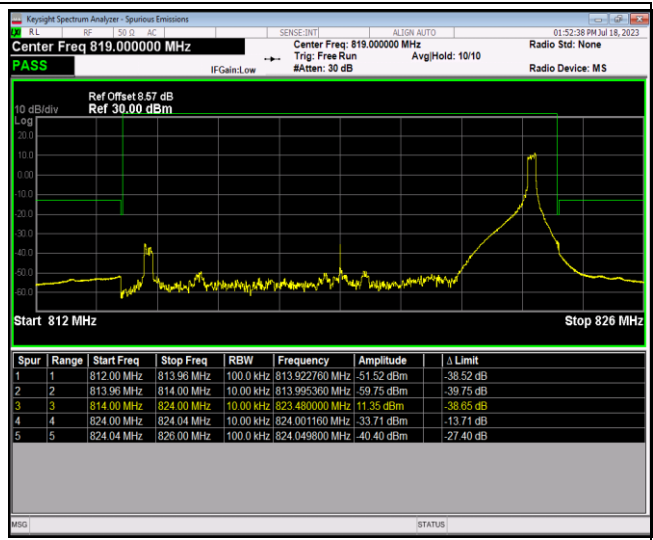

Band26-1.4MHz-64QAM-27033-6RB#0

Band26-10MHz-QPSK-26740-1RB#0

Band26-10MHz-QPSK-26740-1RB#49

Band26-10MHz-QPSK-26740-50RB#0

Band26-10MHz-16QAM-26740-1RB#0

Band26-10MHz-16QAM-26740-1RB#49

Band26-10MHz-16QAM-26740-50RB#0