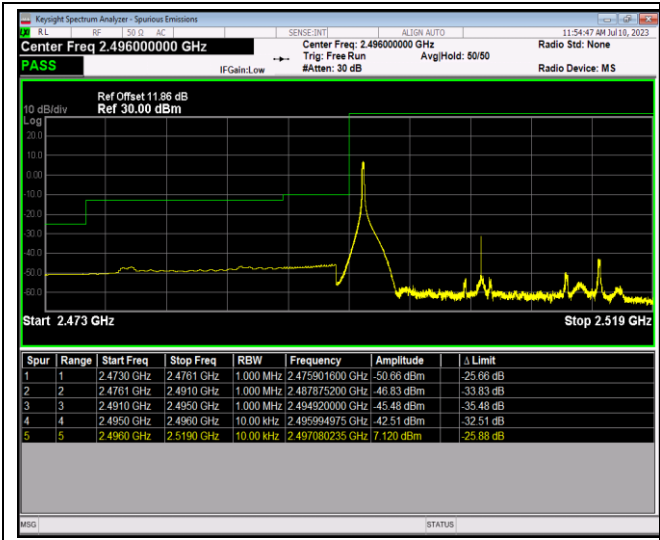

Band41-20MHz-16QAM-41490-1RB#99

Band41-20MHz-16QAM-41490-100RB#0

Band41-20MHz-64QAM-39750-1RB#0

Band41-20MHz-64QAM-39750-1RB#99

Band41-20MHz-64QAM-39750-100RB#0

Band41-20MHz-64QAM-41490-1RB#0

Band41-20MHz-64QAM-41490-1RB#99