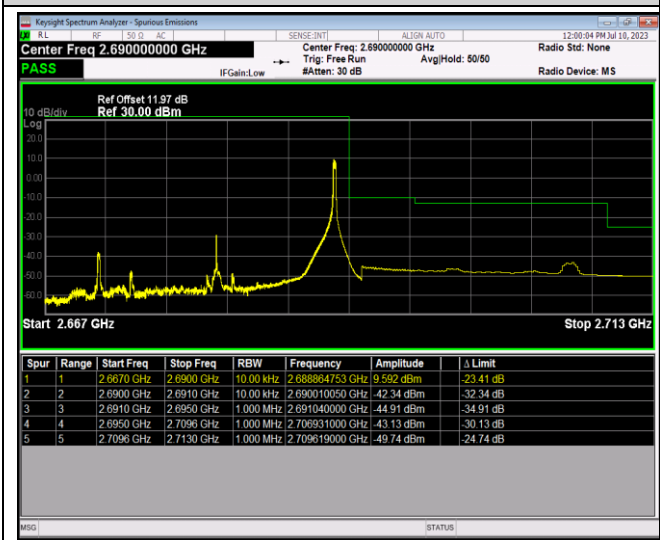

Band41-20MHz-QPSK-41490-1RB#99

Band41-20MHz-16QAM-39750-1RB#0