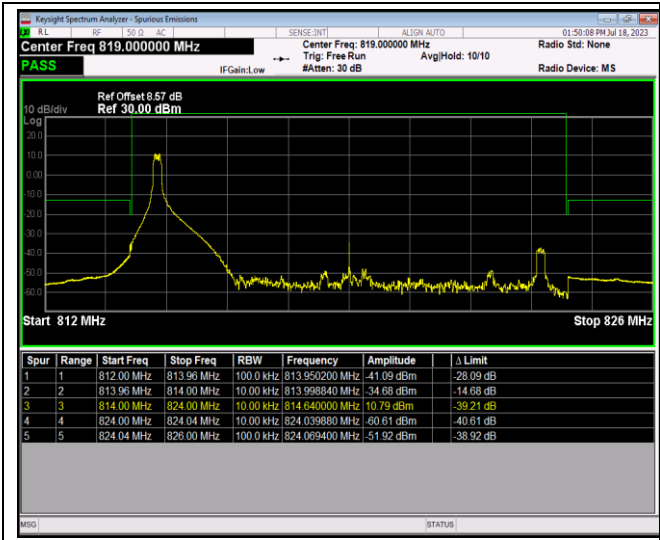

Band26-1.4MHz-64QAM-27033-6RB#0

Band26-10MHz-QPSK-26740-1RB#0

Band26-10MHz-QPSK-26740-1RB#49

Band26-10MHz-QPSK-26740-50RB#0

Band26-10MHz-16QAM-26740-1RB#0

Band26-10MHz-16QAM-26740-1RB#49

Band26-10MHz-16QAM-26740-50RB#0