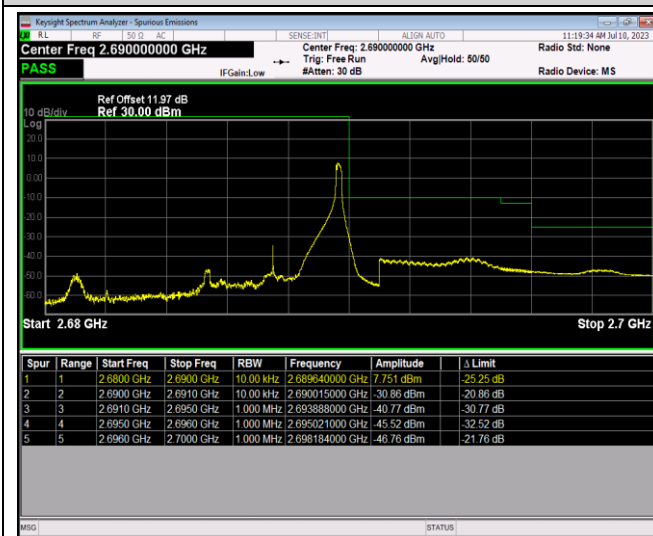

Band41-5MHz-16QAM-39675-1RB#24

Band41-5MHz-16QAM-39675-25RB#0

Band41-5MHz-16QAM-41565-1RB#0

Band41-5MHz-16QAM-41565-1RB#24

Band41-5MHz-16QAM-41565-25RB#0

Band41-5MHz-64QAM-39675-1RB#0

Band41-5MHz-64QAM-39675-1RB#24