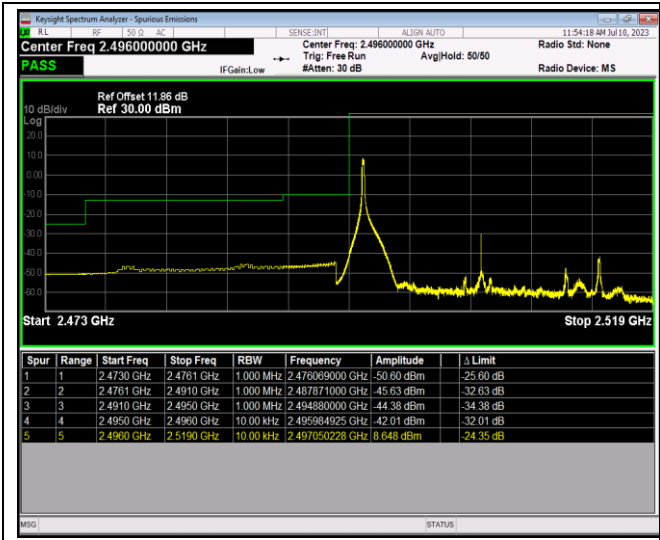

Band41-20MHz-QPSK-41490-1RB#0

Band41-20MHz-QPSK-41490-1RB#99

Band41-20MHz-QPSK-41490-100RB#0

Band41-20MHz-16QAM-39750-1RB#0

Band41-20MHz-16QAM-39750-1RB#99

Band41-20MHz-16QAM-39750-100RB#0

Band41-20MHz-16QAM-41490-1RB#0