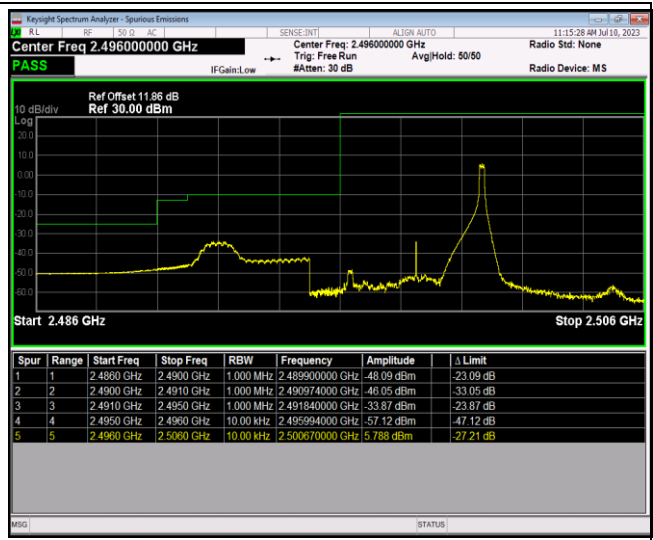

Band41-5MHz-64QAM-39675-1RB#24

Band41-5MHz-64QAM-41565-1RB#0