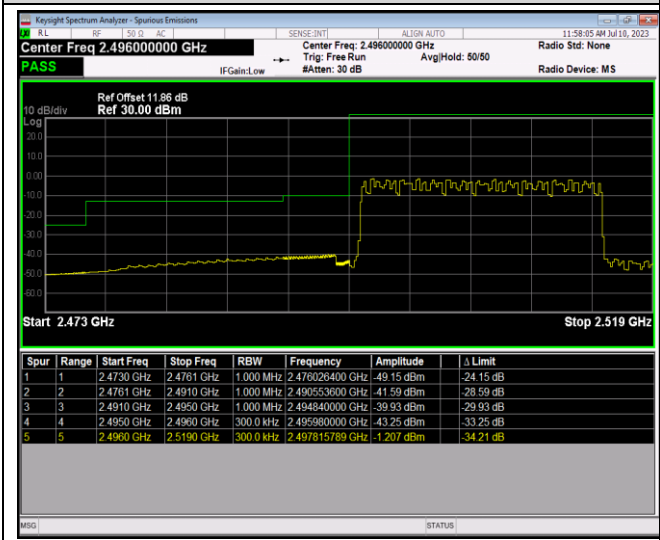

Band41-20MHz-16QAM-41490-1RB#99

Band41-20MHz-16QAM-41490-100RB#0

Band41-20MHz-64QAM-39750-1RB#0

Band41-20MHz-64QAM-39750-1RB#99

Band41-20MHz-64QAM-39750-100RB#0

Band41-20MHz-64QAM-41490-1RB#0

Band41-20MHz-64QAM-41490-1RB#99