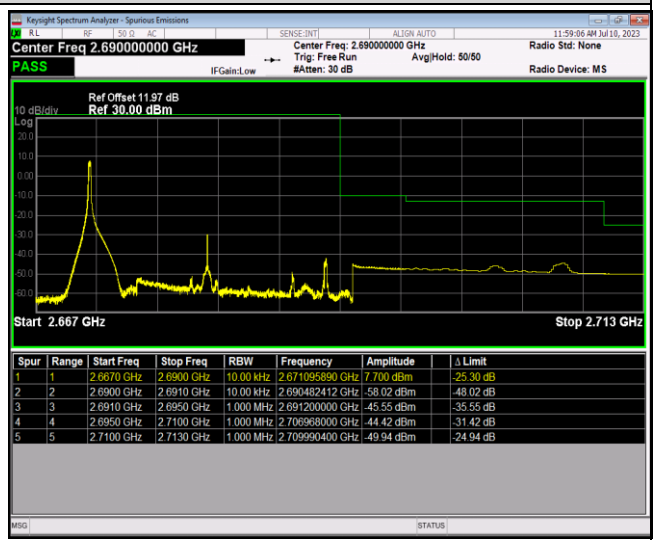

Band41-20MHz-16QAM-41490-1RB#0

Band41-20MHz-16QAM-41490-100RB#0