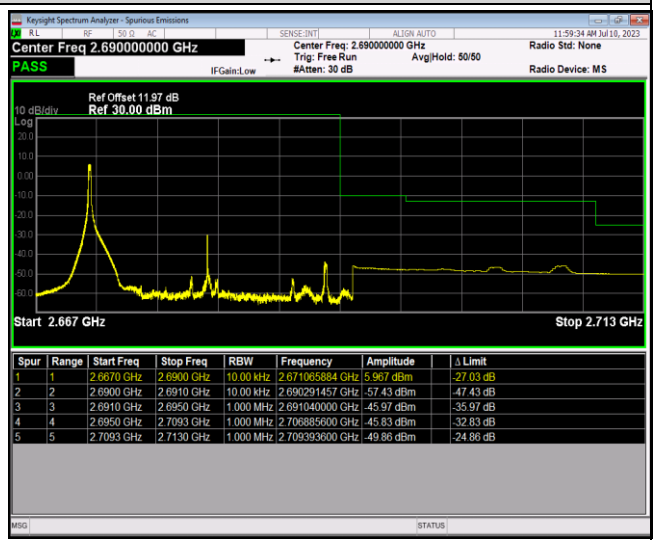

Band41-20MHz-16QAM-41490-1RB#99

Band41-20MHz-16QAM-41490-100RB#0

Band41-20MHz-64QAM-39750-1RB#0

Band41-20MHz-64QAM-39750-1RB#99

Band41-20MHz-64QAM-39750-100RB#0

Band41-20MHz-64QAM-41490-1RB#0

Band41-20MHz-64QAM-41490-1RB#99