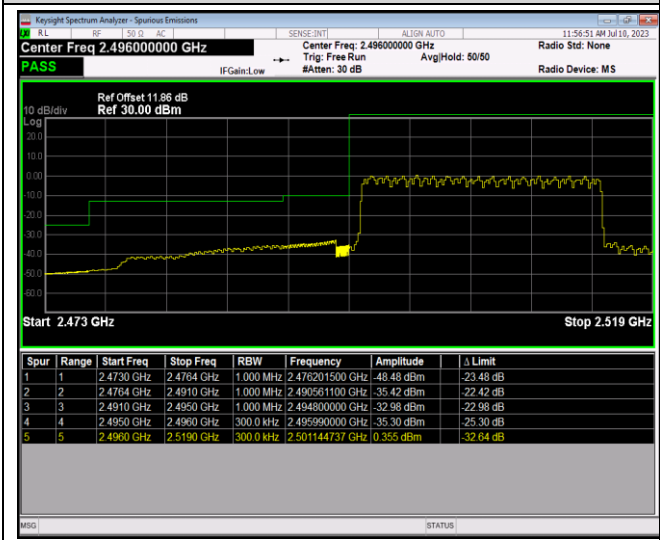

Band41-20MHz-QPSK-39750-100RB#0

Band41-20MHz-QPSK-41490-1RB#99