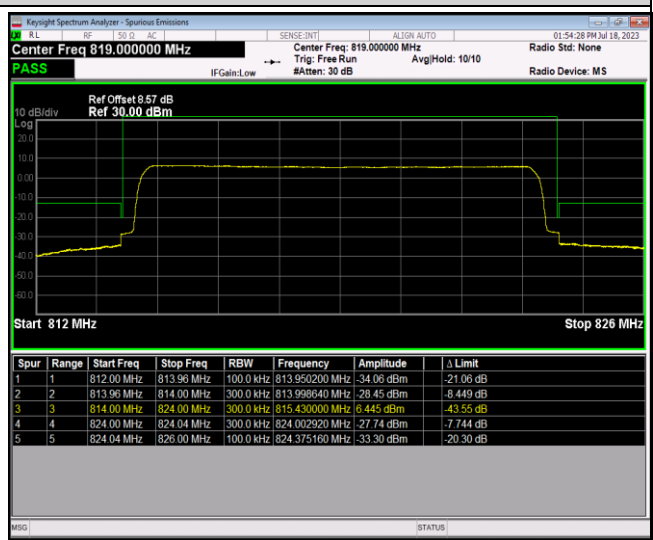

Band26-1.4MHz-64QAM-27033-6RB#0

Band26-10MHz-QPSK-26740-1RB#0

Band26-10MHz-QPSK-26740-1RB#49

Band26-10MHz-QPSK-26740-50RB#0

Band26-10MHz-16QAM-26740-1RB#0

Band26-10MHz-16QAM-26740-1RB#49

Band26-10MHz-16QAM-26740-50RB#0