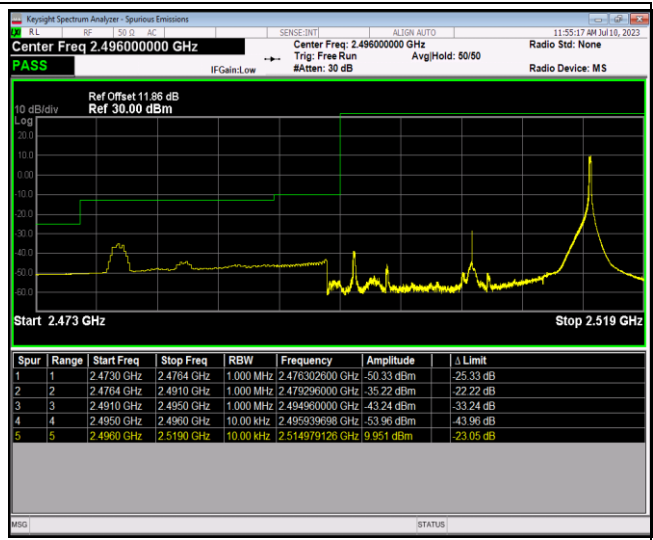

Band41-5MHz-64QAM-39675-25RB#0

Band41-5MHz-64QAM-41565-1RB#0

Band41-5MHz-64QAM-41565-1RB#24

Band41-5MHz-64QAM-41565-25RB#0

Band41-20MHz-QPSK-39750-1RB#0

Band41-20MHz-QPSK-39750-1RB#99

Band41-20MHz-QPSK-39750-100RB#0