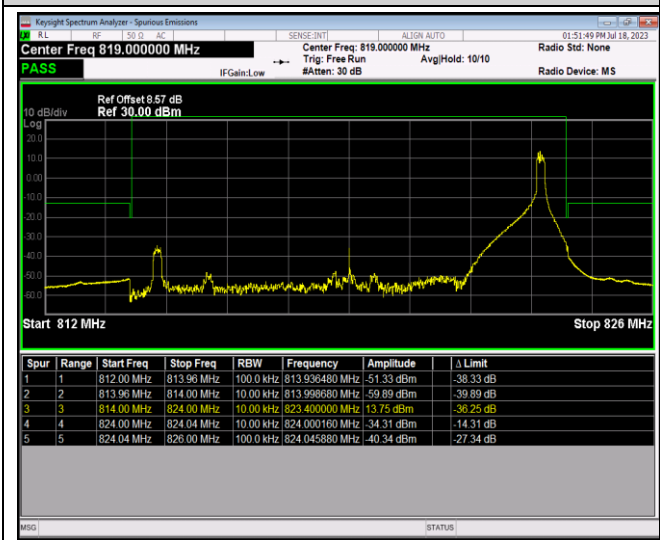

Band26-1.4MHz-64QAM-27033-6RB#0

Band26-10MHz-QPSK-26740-1RB#0

Band26-10MHz-QPSK-26740-1RB#49

Band26-10MHz-QPSK-26740-50RB#0

Band26-10MHz-16QAM-26740-1RB#0

Band26-10MHz-16QAM-26740-1RB#49

Band26-10MHz-16QAM-26740-50RB#0