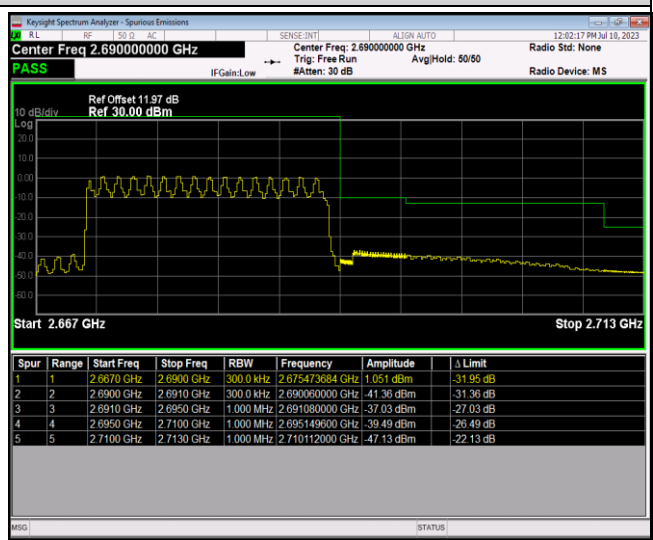

Band41-20MHz-16QAM-41490-100RB#0

Band41-20MHz-64QAM-39750-1RB#99