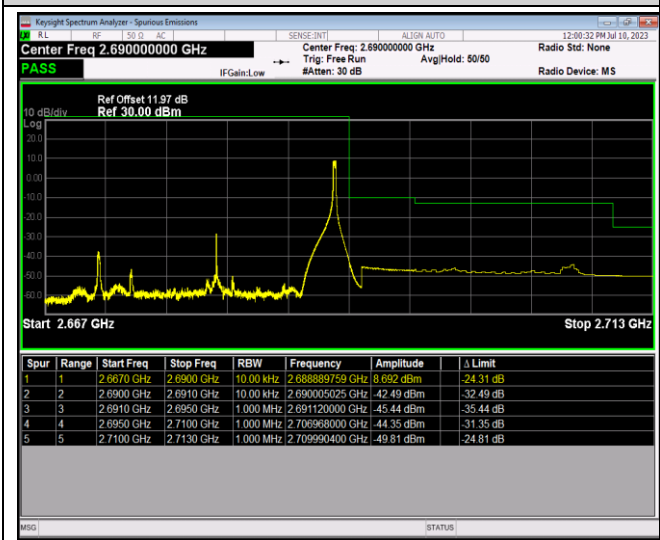

Band41-20MHz-16QAM-41490-1RB#99

Band41-20MHz-64QAM-39750-1RB#0