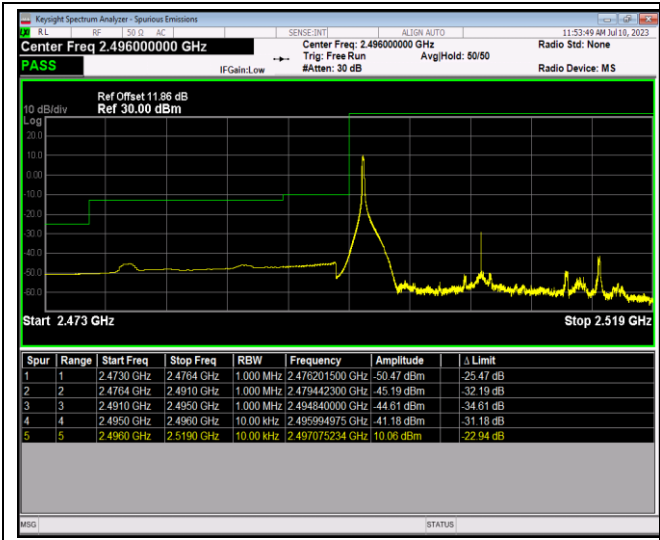

Band41-5MHz-64QAM-39675-25RB#0

Band41-5MHz-64QAM-41565-1RB#0

Band41-5MHz-64QAM-41565-1RB#24

Band41-5MHz-64QAM-41565-25RB#0

Band41-20MHz-QPSK-39750-1RB#0

Band41-20MHz-QPSK-39750-1RB#99

Band41-20MHz-QPSK-39750-100RB#0