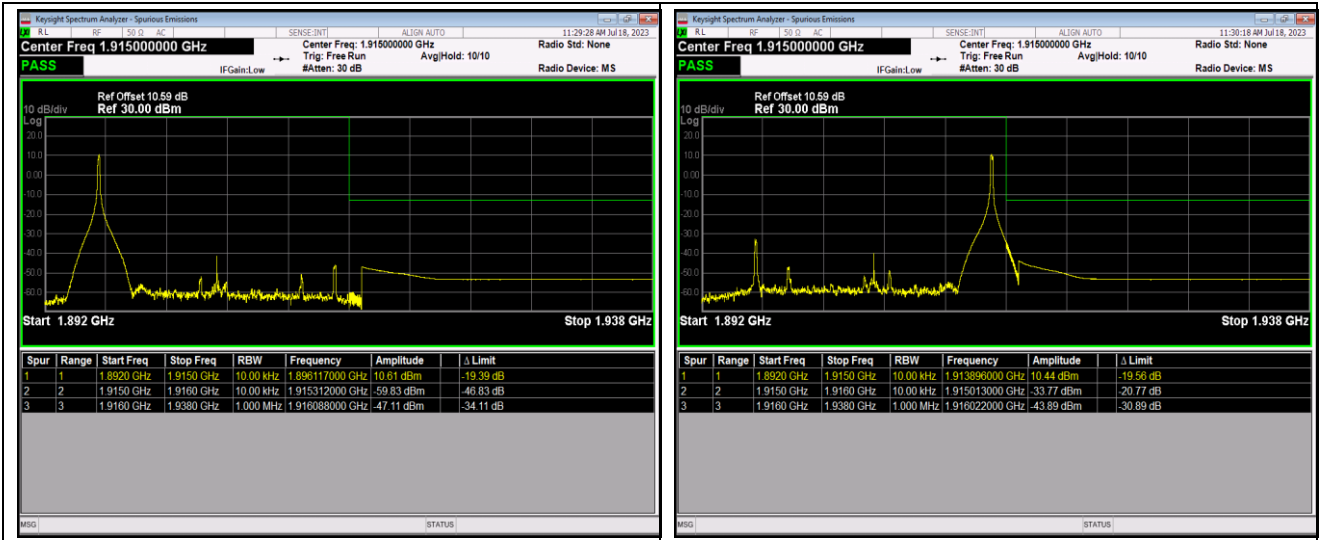

Band25-20MHz-16QAM-26590-1RB#0

Band25-20MHz-16QAM-26590-1RB#99

Band25-20MHz-16QAM-26590-100RB#0

Band25-20MHz-64QAM-26140-1RB#0