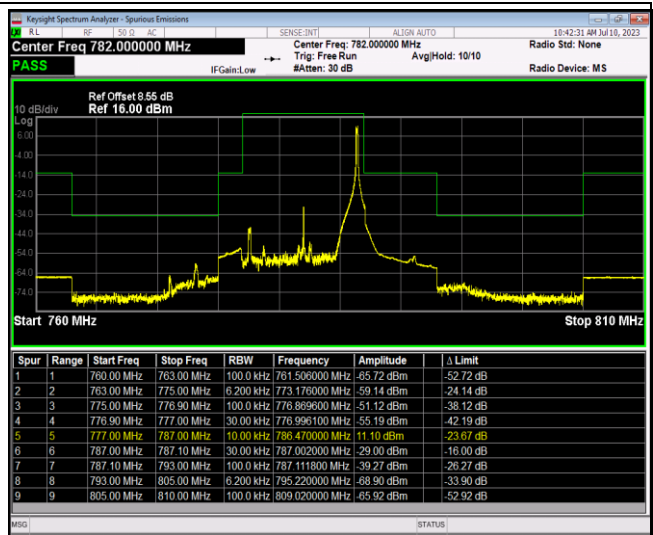

Band13-10MHz-64QAM-23230-50RB#0

Band25-1.4MHz-QPSK-26047-1RB#0

Band25-1.4MHz-QPSK-26047-1RB#5

Band25-1.4MHz-QPSK-26047-6RB#0

Band25-1.4MHz-QPSK-26683-1RB#0

Band25-1.4MHz-QPSK-26683-1RB#5

Band25-1.4MHz-QPSK-26683-6RB#0