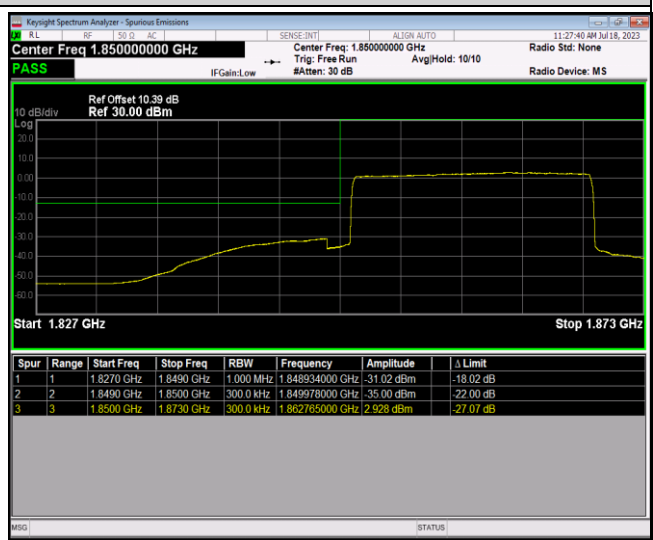

Band25-20MHz-QPSK-26140-100RB#0

Band25-20MHz-QPSK-26590-1RB#99