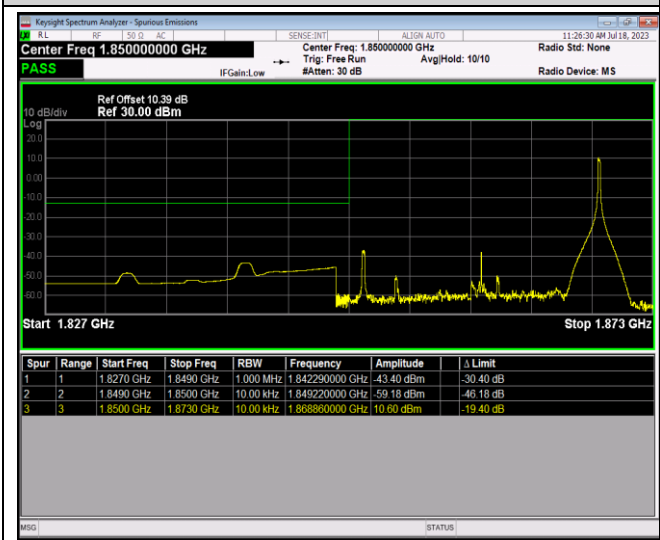

Band25-20MHz-QPSK-26140-1RB#99

Band25-20MHz-QPSK-26590-1RB#0