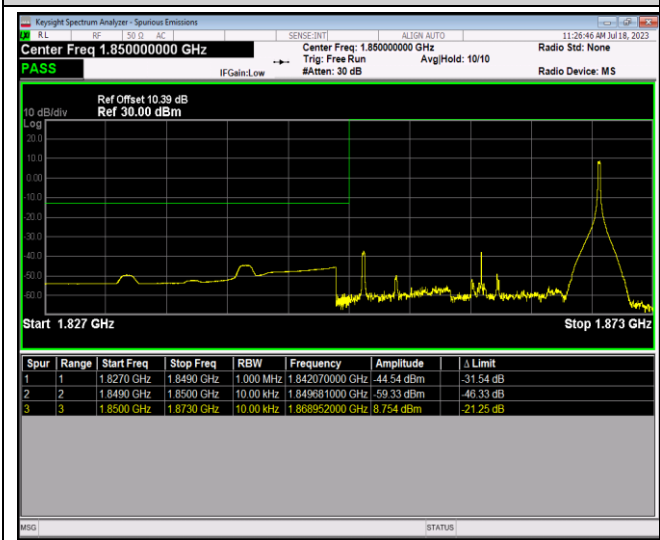

Band25-20MHz-QPSK-26140-100RB#0

Band25-20MHz-QPSK-26590-1RB#0

Band25-20MHz-QPSK-26590-1RB#99

Band25-20MHz-QPSK-26590-100RB#0

Band25-20MHz-16QAM-26140-1RB#0

Band25-20MHz-16QAM-26140-1RB#99

Band25-20MHz-16QAM-26140-100RB#0