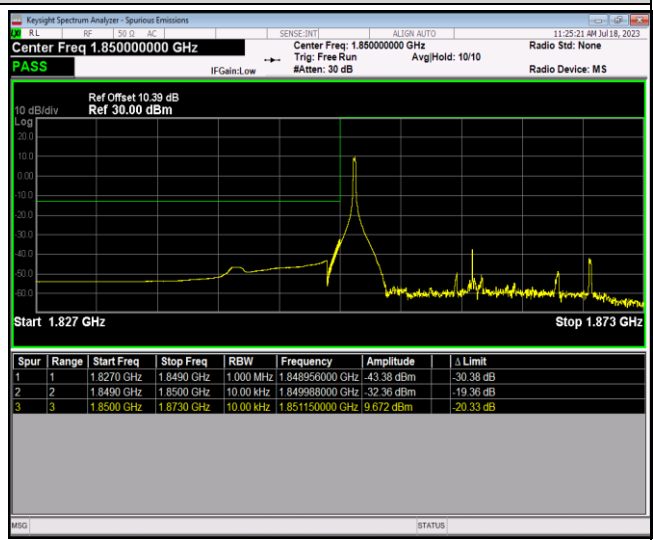

Band25-1.4MHz-64QAM-26047-1RB#5

Band25-1.4MHz-64QAM-26047-6RB#0

Band25-1.4MHz-64QAM-26683-1RB#0

Band25-1.4MHz-64QAM-26683-1RB#5

Band25-1.4MHz-64QAM-26683-6RB#0

Band25-20MHz-QPSK-26140-1RB#0

Band25-20MHz-QPSK-26140-1RB#99