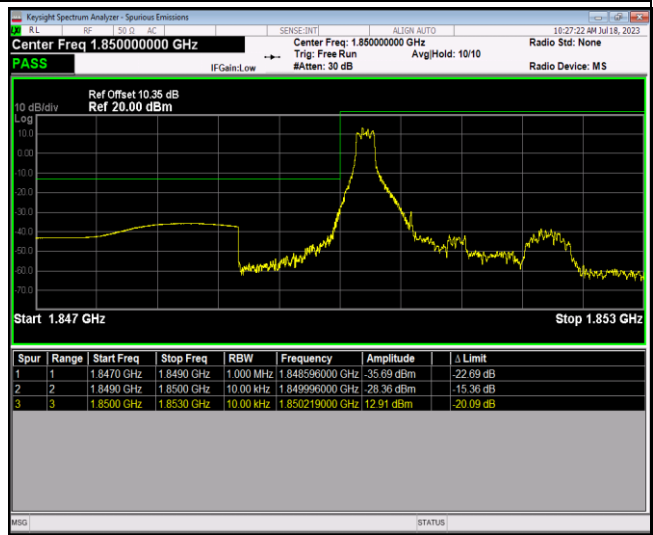

Band13-10MHz-64QAM-23230-50RB#0

Band25-1.4MHz-QPSK-26047-1RB#0

Band25-1.4MHz-QPSK-26047-1RB#5

Band25-1.4MHz-QPSK-26047-6RB#0

Band25-1.4MHz-QPSK-26683-1RB#0

Band25-1.4MHz-QPSK-26683-1RB#5

Band25-1.4MHz-QPSK-26683-6RB#0