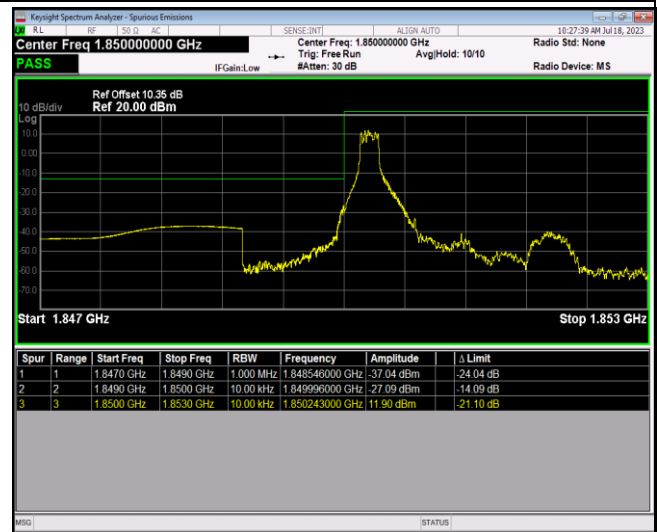

Band25-1.4MHz-16QAM-26047-1RB#0

Band25-1.4MHz-16QAM-26047-6RB#0