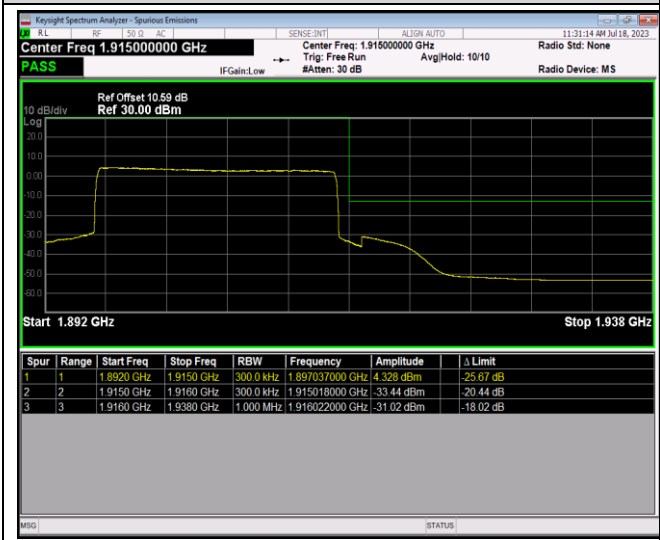

Band25-20MHz-QPSK-26140-100RB#0

Band25-20MHz-QPSK-26590-1RB#0

Band25-20MHz-QPSK-26590-1RB#99

Band25-20MHz-QPSK-26590-100RB#0

Band25-20MHz-16QAM-26140-1RB#0

Band25-20MHz-16QAM-26140-1RB#99

Band25-20MHz-16QAM-26140-100RB#0