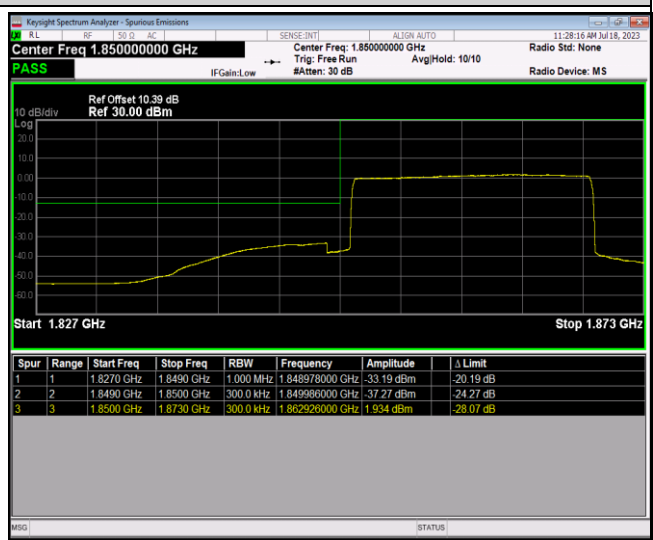

Band25-20MHz-16QAM-26140-100RB#0

Band25-20MHz-16QAM-26590-1RB#99