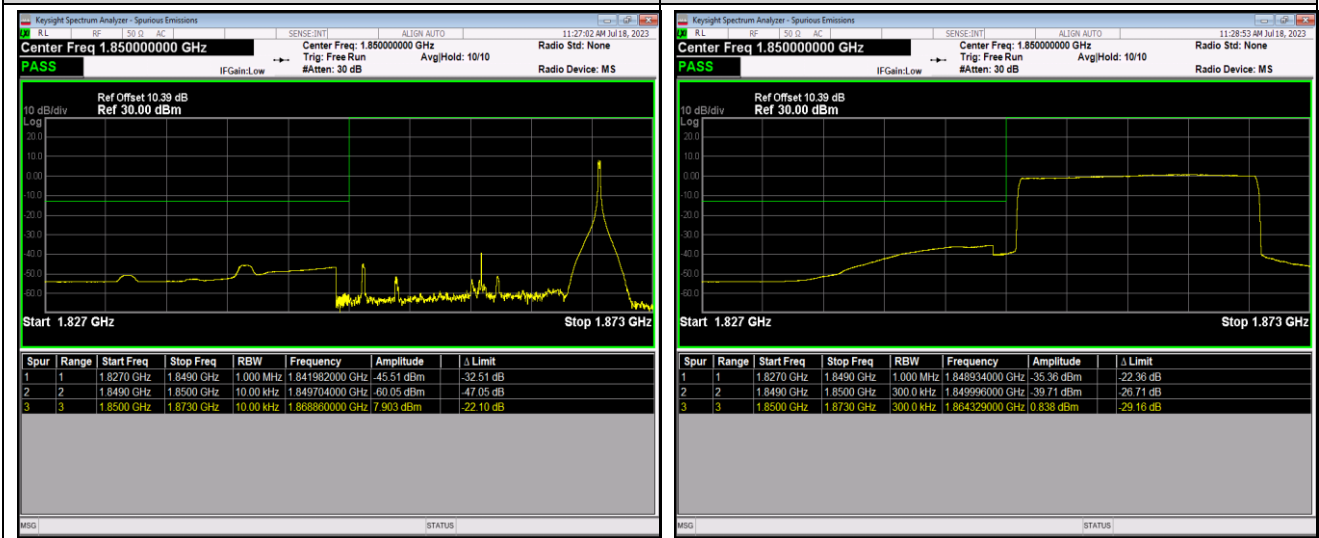

Band25-20MHz-16QAM-26590-1RB#0

Band25-20MHz-16QAM-26590-1RB#99

Band25-20MHz-16QAM-26590-100RB#0

Band25-20MHz-64QAM-26140-1RB#0

Band25-20MHz-64QAM-26140-1RB#99

Band25-20MHz-64QAM-26140-100RB#0

Band25-20MHz-64QAM-26590-1RB#0