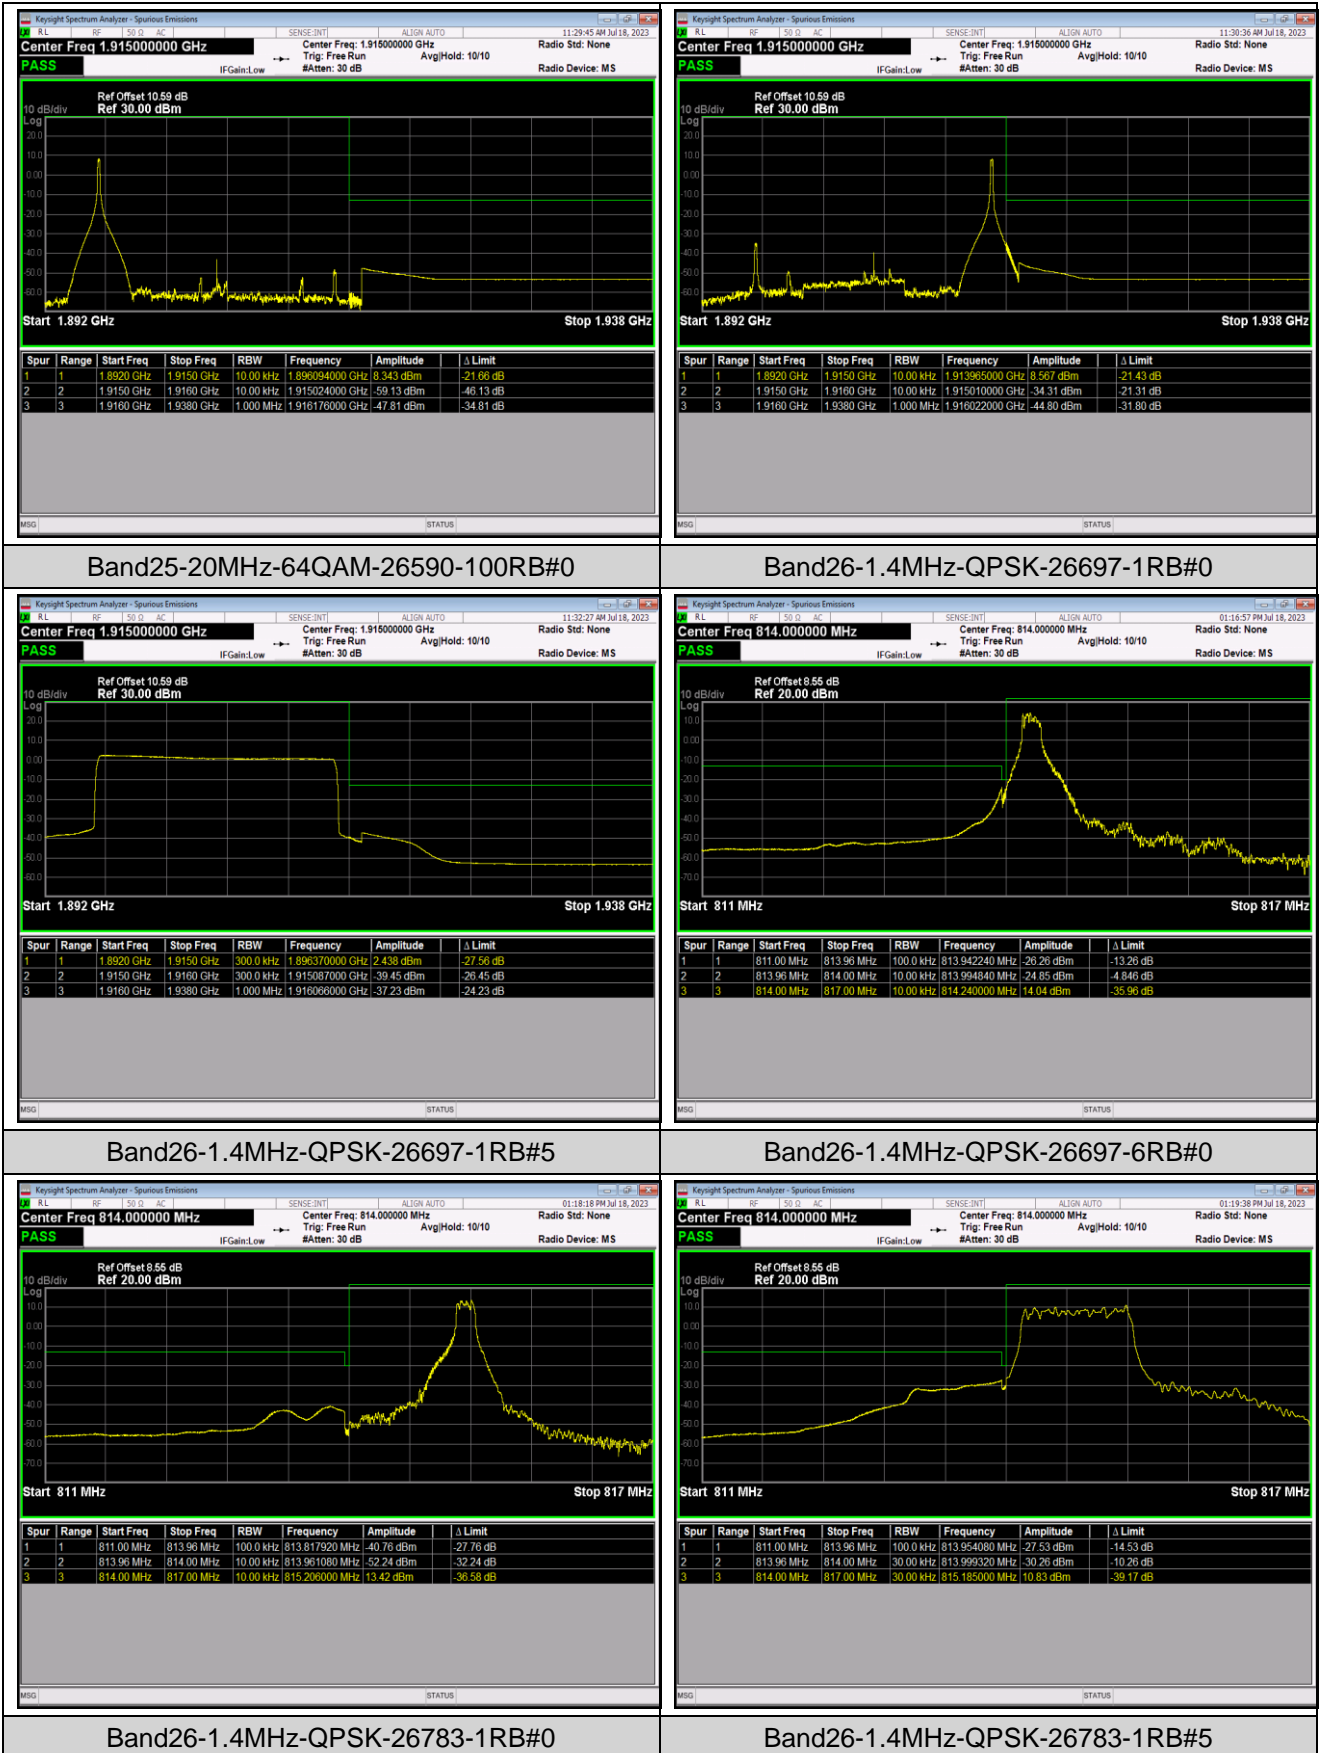

Band25-20MHz-16QAM-26590-1RB#0

Band25-20MHz-16QAM-26590-1RB#99

Band25-20MHz-16QAM-26590-100RB#0

Band25-20MHz-64QAM-26140-1RB#0

Band25-20MHz-64QAM-26140-1RB#99

Band25-20MHz-64QAM-26140-100RB#0

Band25-20MHz-64QAM-26590-1RB#0

Band25-20MHz-64QAM-26590-1RB#99

Band26-1.4MHz-QPSK-26783-6RB#0

Band26-1.4MHz-QPSK-26797-1RB#0

Band26-1.4MHz-QPSK-26797-1RB#5

Band26-1.4MHz-QPSK-26797-6RB#0

Band26-1.4MHz-QPSK-27033-1RB#0

Band26-1.4MHz-QPSK-27033-1RB#5