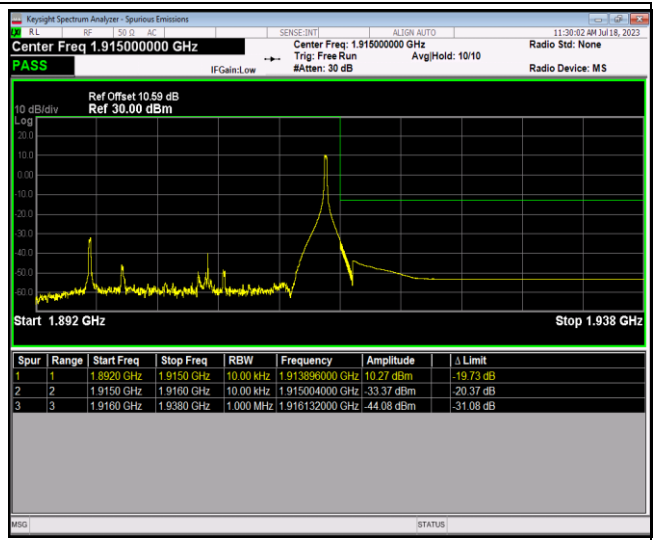

Band25-20MHz-QPSK-26140-100RB#0

Band25-20MHz-QPSK-26590-1RB#0

Band25-20MHz-QPSK-26590-1RB#99

Band25-20MHz-QPSK-26590-100RB#0

Band25-20MHz-16QAM-26140-1RB#0

Band25-20MHz-16QAM-26140-1RB#99

Band25-20MHz-16QAM-26140-100RB#0