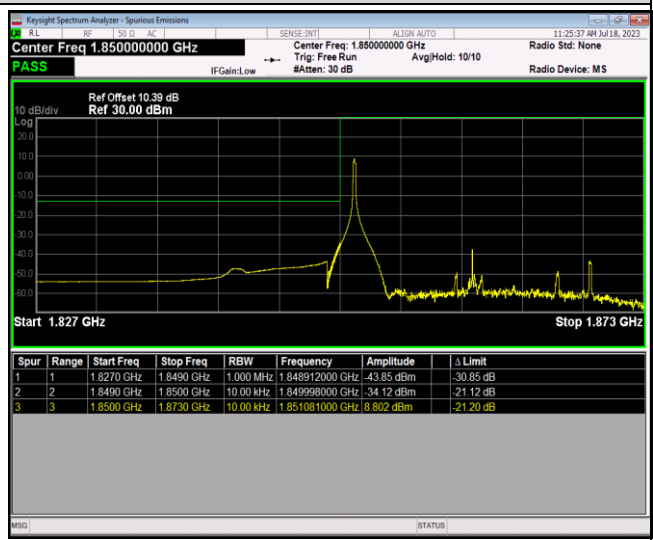

Band25-20MHz-QPSK-26140-100RB#0

Band25-20MHz-QPSK-26590-1RB#0

Band25-20MHz-QPSK-26590-1RB#99

Band25-20MHz-QPSK-26590-100RB#0

Band25-20MHz-16QAM-26140-1RB#0

Band25-20MHz-16QAM-26140-1RB#99

Band25-20MHz-16QAM-26140-100RB#0