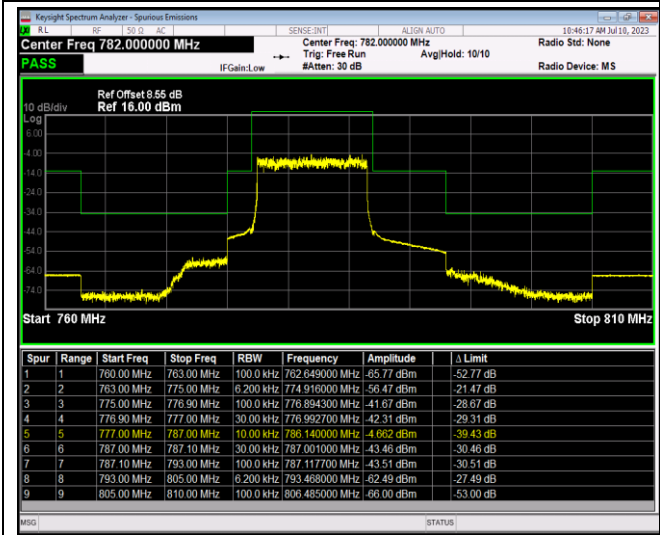

Band13-10MHz-64QAM-23230-50RB#0

Band25-1.4MHz-QPSK-26047-1RB#0

Band25-1.4MHz-QPSK-26047-1RB#5

Band25-1.4MHz-QPSK-26047-6RB#0

Band25-1.4MHz-QPSK-26683-1RB#0

Band25-1.4MHz-QPSK-26683-1RB#5

Band25-1.4MHz-QPSK-26683-6RB#0