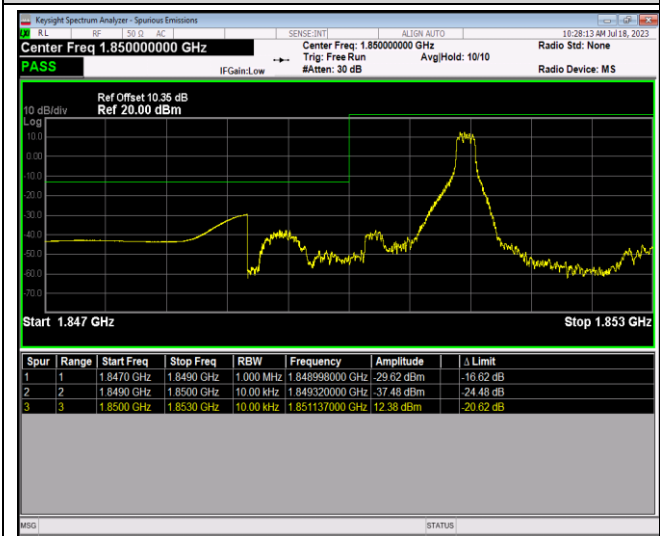

Band13-10MHz-64QAM-23230-50RB#0

Band25-1.4MHz-QPSK-26047-1RB#0

Band25-1.4MHz-QPSK-26047-1RB#5

Band25-1.4MHz-QPSK-26047-6RB#0

Band25-1.4MHz-QPSK-26683-1RB#0

Band25-1.4MHz-QPSK-26683-1RB#5

Band25-1.4MHz-QPSK-26683-6RB#0