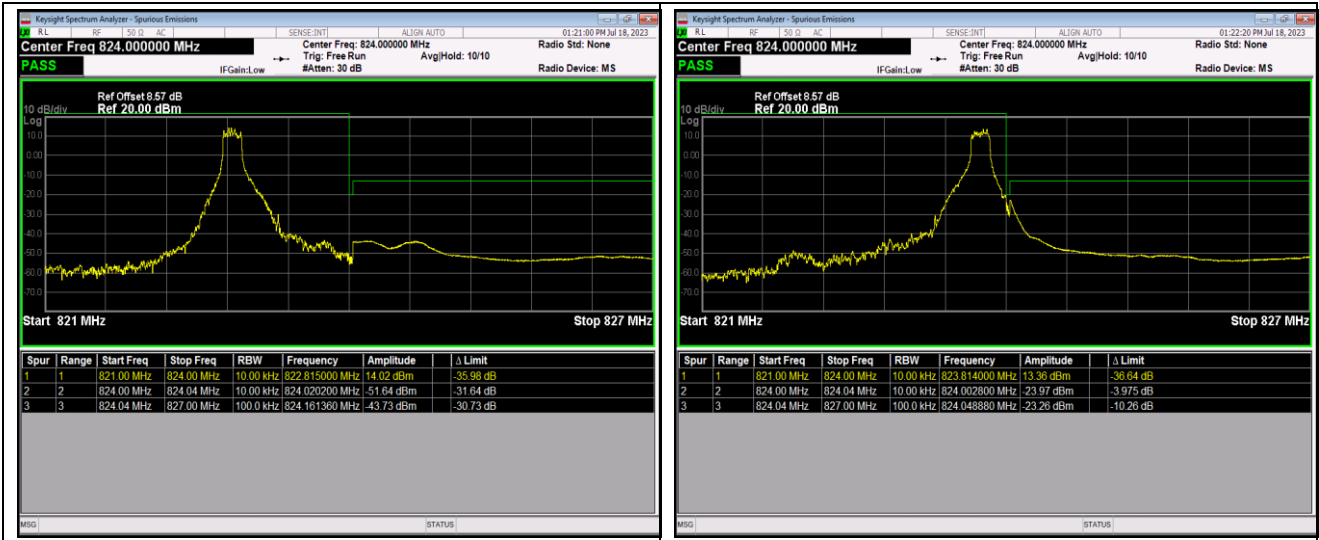

Band26-1.4MHz-QPSK-26783-6RB#0

Band26-1.4MHz-QPSK-26797-1RB#0