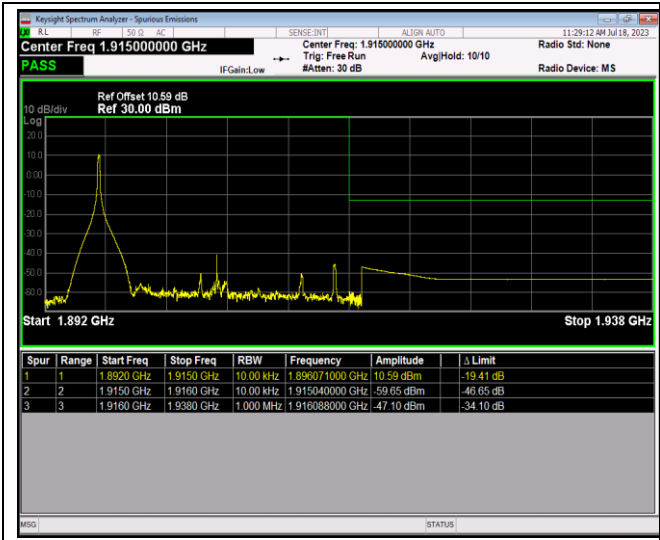

Band25-20MHz-QPSK-26590-1RB#0

Band25-20MHz-QPSK-26590-100RB#0