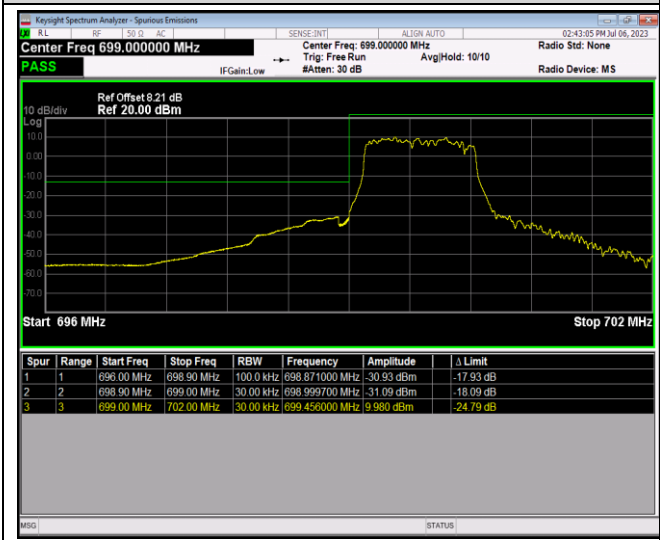

Band12-1.4MHz-QPSK-23017-6RB#0

Band12-1.4MHz-QPSK-23173-1RB#5