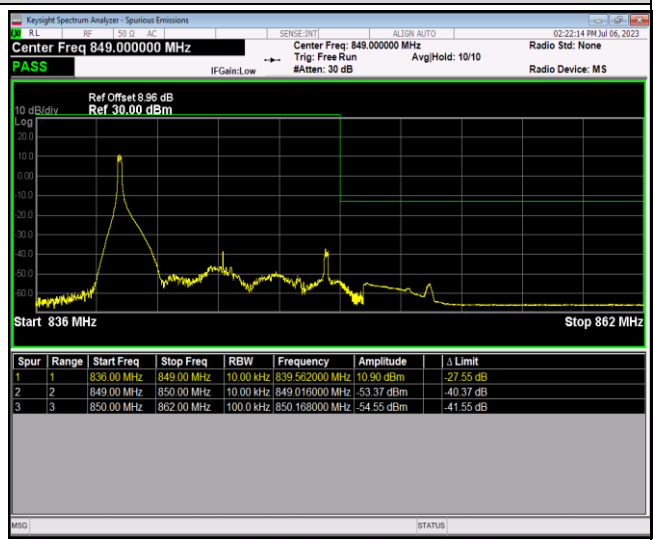

Band5-10MHz-64QAM-20450-50RB#0

Band5-10MHz-64QAM-20600-1RB#0

Band5-10MHz-64QAM-20600-1RB#49

Band5-10MHz-64QAM-20600-50RB#0

Band12-1.4MHz-QPSK-23017-1RB#0

Band12-1.4MHz-QPSK-23017-1RB#5

Band12-1.4MHz-QPSK-23017-6RB#0