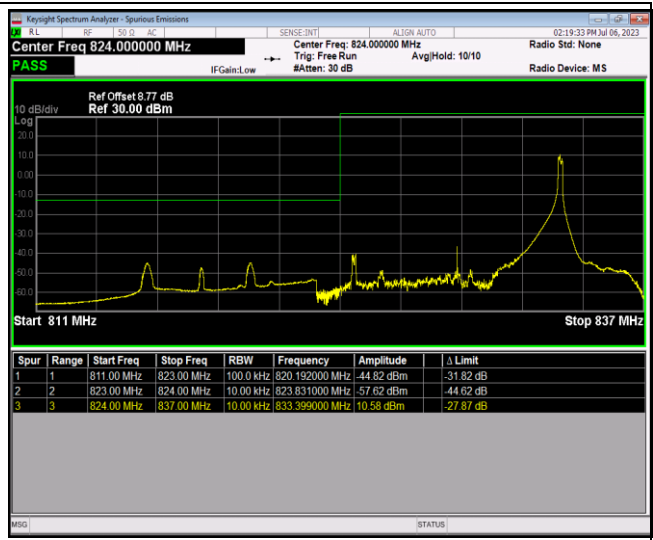

Band5-10MHz-64QAM-20450-50RB#0

Band5-10MHz-64QAM-20600-1RB#0

Band5-10MHz-64QAM-20600-1RB#49

Band5-10MHz-64QAM-20600-50RB#0

Band12-1.4MHz-QPSK-23017-1RB#0

Band12-1.4MHz-QPSK-23017-1RB#5

Band12-1.4MHz-QPSK-23017-6RB#0