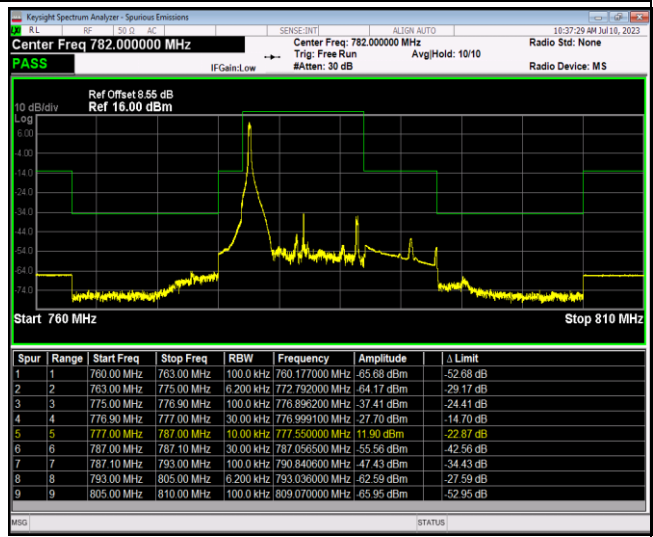

Band13-5MHz-64QAM-23255-1RB#24

Band13-5MHz-64QAM-23255-25RB#0

Band13-10MHz-QPSK-23230-1RB#0

Band13-10MHz-QPSK-23230-1RB#49

Band13-10MHz-QPSK-23230-50RB#0

Band13-10MHz-16QAM-23230-1RB#0

Band13-10MHz-16QAM-23230-1RB#49