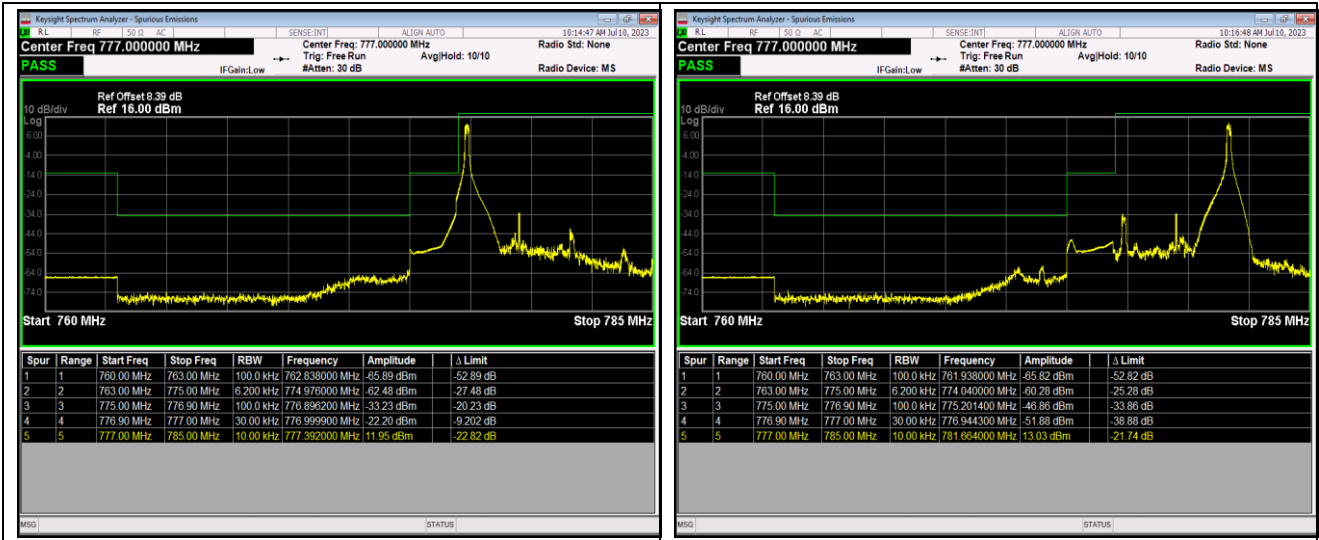

Band13-5MHz-QPSK-23205-25RB#0

Band13-5MHz-QPSK-23255-1RB#0

Band13-5MHz-QPSK-23255-1RB#24

Band13-5MHz-QPSK-23255-25RB#0

Band13-5MHz-16QAM-23205-1RB#0

Band13-5MHz-16QAM-23205-1RB#24

Band13-5MHz-16QAM-23205-25RB#0