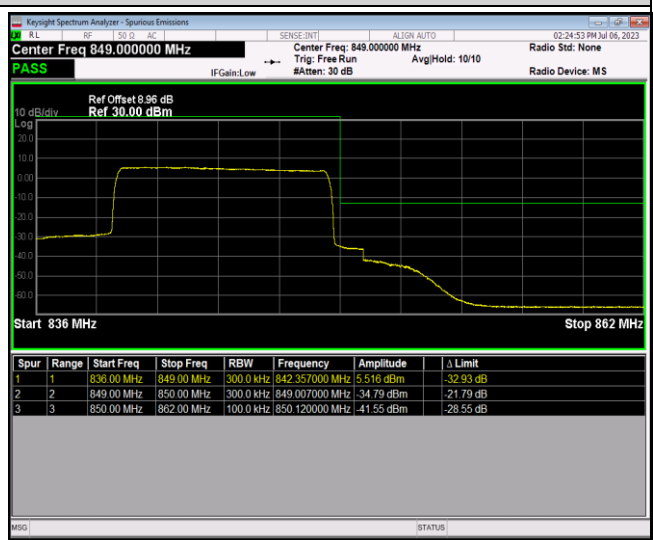

Band5-10MHz-64QAM-20450-50RB#0

Band5-10MHz-64QAM-20600-1RB#0

Band5-10MHz-64QAM-20600-1RB#49

Band5-10MHz-64QAM-20600-50RB#0

Band12-1.4MHz-QPSK-23017-1RB#0

Band12-1.4MHz-QPSK-23017-1RB#5

Band12-1.4MHz-QPSK-23017-6RB#0