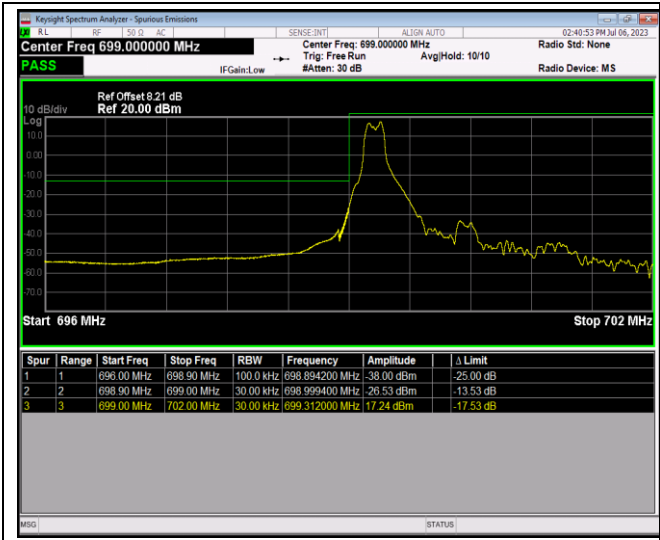

Band12-1.4MHz-16QAM-23017-1RB#0

Band12-1.4MHz-16QAM-23017-6RB#0