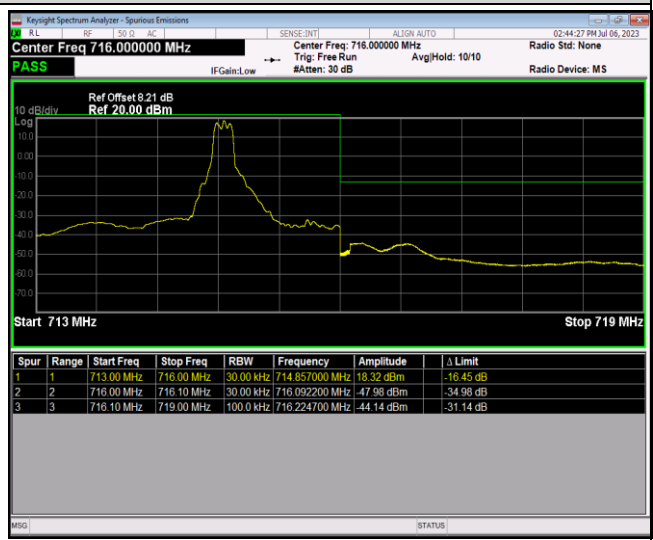

Band12-1.4MHz-QPSK-23173-1RB#0

Band12-1.4MHz-QPSK-23173-6RB#0