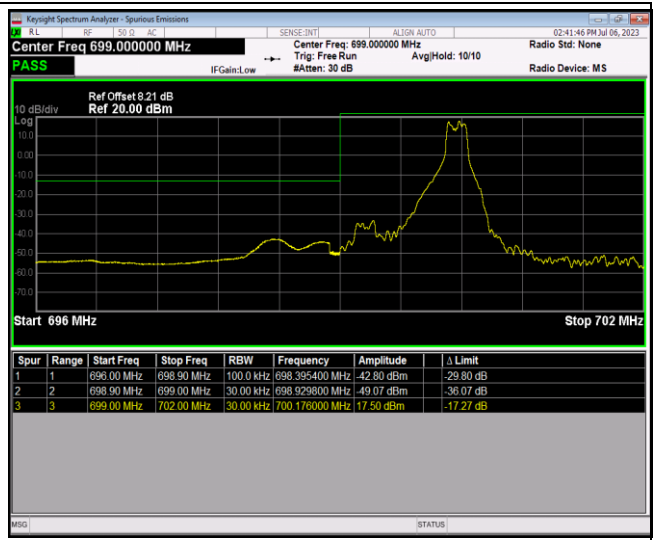

Band5-10MHz-64QAM-20450-50RB#0

Band5-10MHz-64QAM-20600-1RB#0

Band5-10MHz-64QAM-20600-1RB#49

Band5-10MHz-64QAM-20600-50RB#0

Band12-1.4MHz-QPSK-23017-1RB#0

Band12-1.4MHz-QPSK-23017-1RB#5

Band12-1.4MHz-QPSK-23017-6RB#0