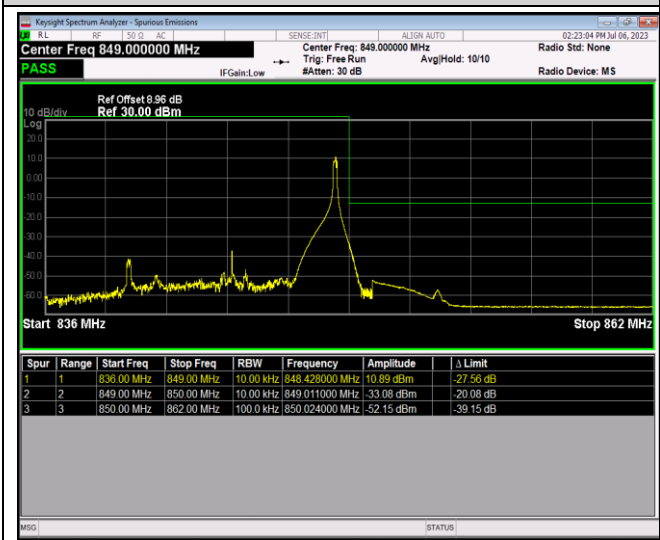

Band5-10MHz-64QAM-20450-50RB#0

Band5-10MHz-64QAM-20600-1RB#0

Band5-10MHz-64QAM-20600-1RB#49

Band5-10MHz-64QAM-20600-50RB#0

Band12-1.4MHz-QPSK-23017-1RB#0

Band12-1.4MHz-QPSK-23017-1RB#5

Band12-1.4MHz-QPSK-23017-6RB#0