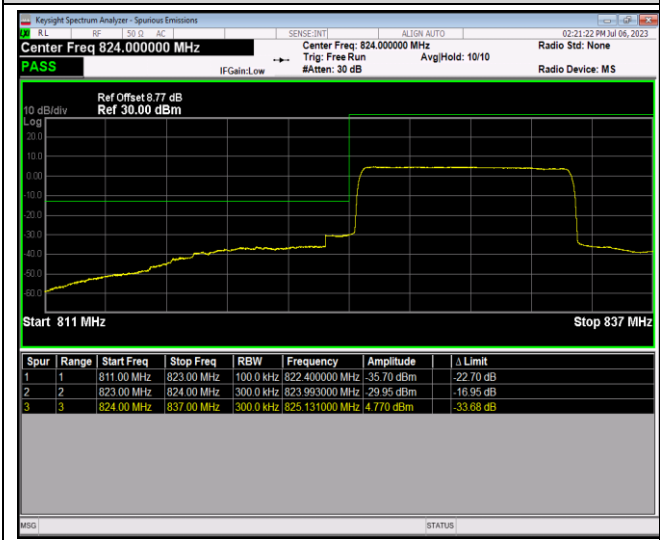

Band5-10MHz-64QAM-20450-50RB#0

Band5-10MHz-64QAM-20600-1RB#0

Band5-10MHz-64QAM-20600-1RB#49

Band5-10MHz-64QAM-20600-50RB#0

Band12-1.4MHz-QPSK-23017-1RB#0

Band12-1.4MHz-QPSK-23017-1RB#5

Band12-1.4MHz-QPSK-23017-6RB#0