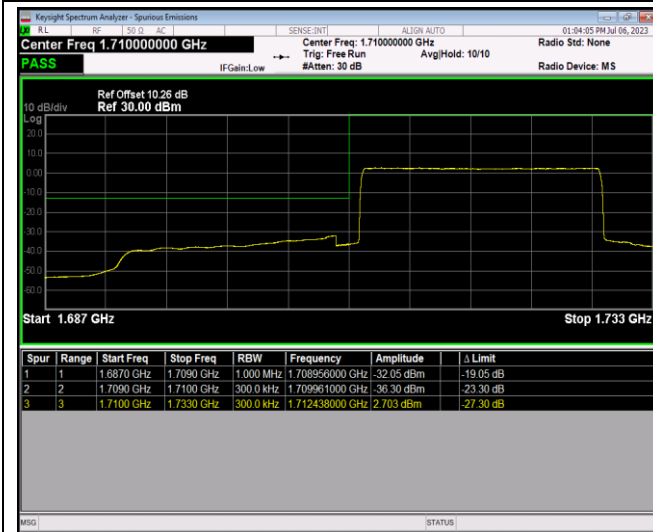

Band4-1.4MHz-64QAM-20393-6RB#0

Band4-20MHz-QPSK-20050-1RB#0

Band4-20MHz-QPSK-20050-1RB#99

Band4-20MHz-QPSK-20050-100RB#0

Band4-20MHz-QPSK-20300-1RB#0

Band4-20MHz-QPSK-20300-1RB#99

Band4-20MHz-QPSK-20300-100RB#0