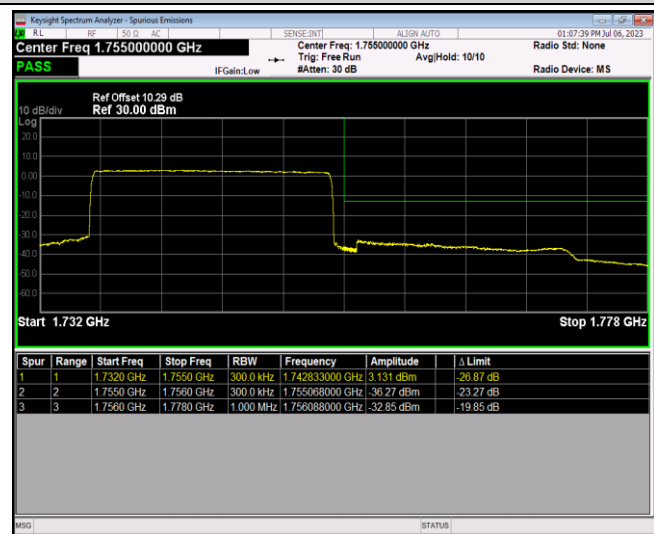

Band4-20MHz-QPSK-20300-100RB#0

Band4-20MHz-16QAM-20050-1RB#99