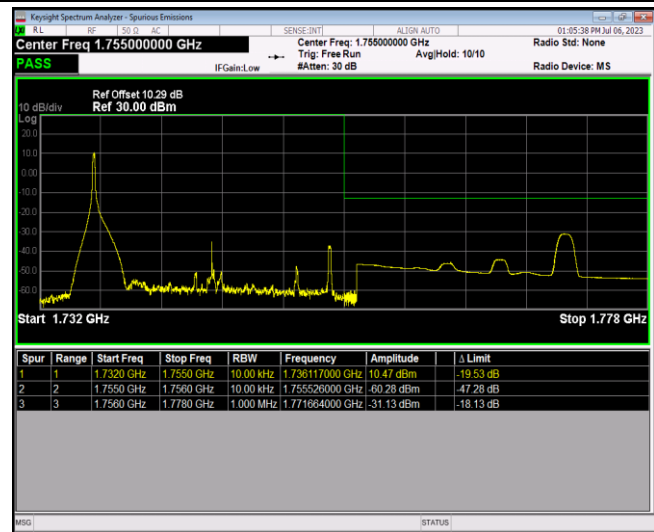

Band4-1.4MHz-64QAM-20393-6RB#0

Band4-20MHz-QPSK-20050-1RB#0

Band4-20MHz-QPSK-20050-1RB#99

Band4-20MHz-QPSK-20050-100RB#0

Band4-20MHz-QPSK-20300-1RB#0

Band4-20MHz-QPSK-20300-1RB#99

Band4-20MHz-QPSK-20300-100RB#0