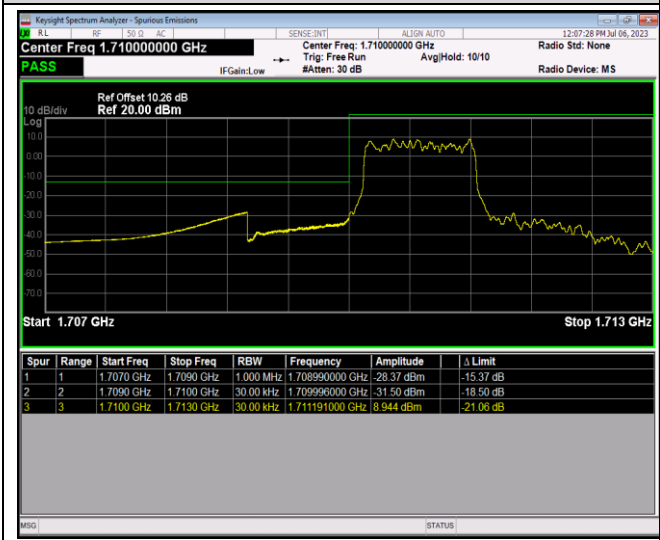

Band4-1.4MHz-QPSK-20393-1RB#0

Band4-1.4MHz-QPSK-20393-1RB#5

Band4-1.4MHz-QPSK-20393-6RB#0

Band4-1.4MHz-16QAM-19957-1RB#0

Band4-1.4MHz-16QAM-19957-1RB#5

Band4-1.4MHz-16QAM-19957-6RB#0

Band4-1.4MHz-16QAM-20393-1RB#0