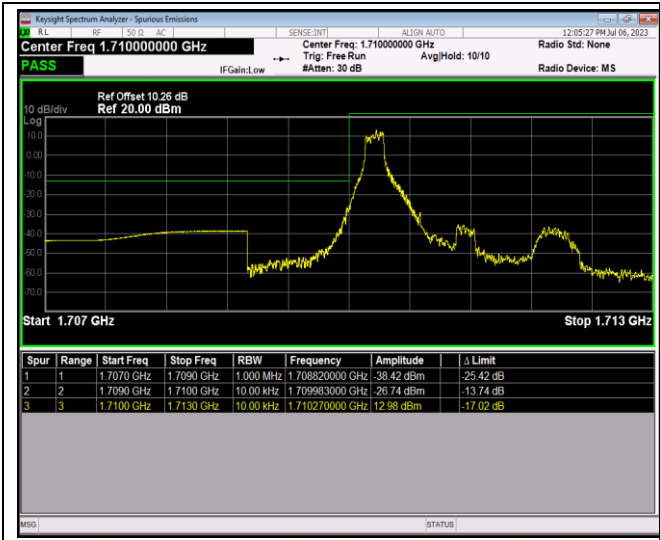

Band4-1.4MHz-QPSK-20393-1RB#0

Band4-1.4MHz-QPSK-20393-1RB#5

Band4-1.4MHz-QPSK-20393-6RB#0

Band4-1.4MHz-16QAM-19957-1RB#0

Band4-1.4MHz-16QAM-19957-1RB#5

Band4-1.4MHz-16QAM-19957-6RB#0

Band4-1.4MHz-16QAM-20393-1RB#0