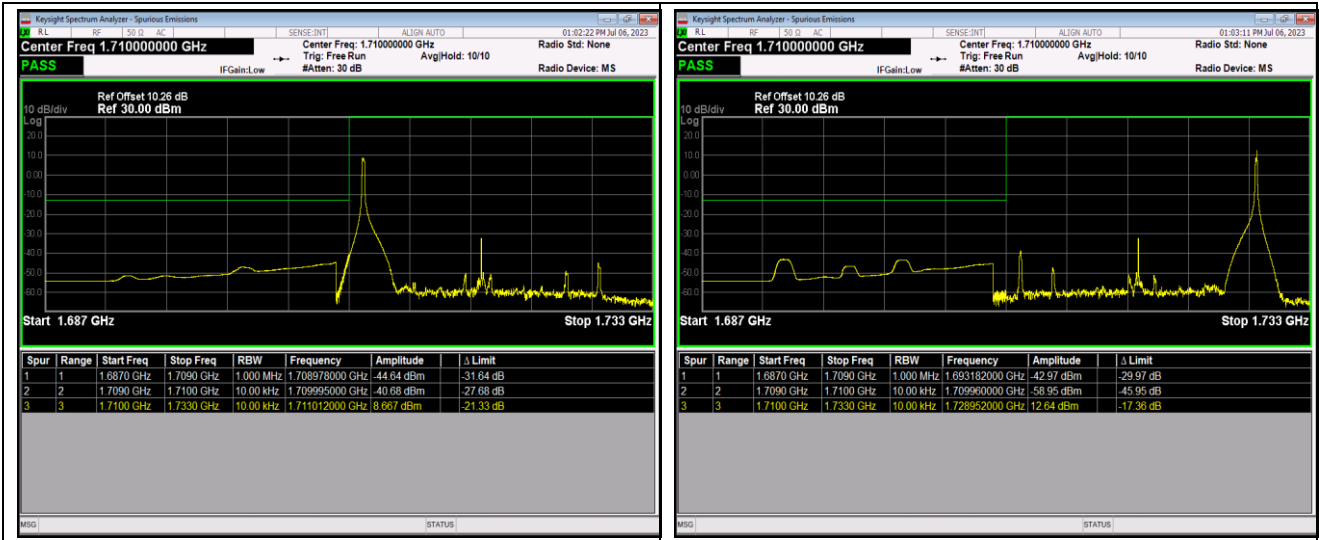

Band4-20MHz-16QAM-20050-1RB#0

Band4-20MHz-16QAM-20050-1RB#99

Band4-20MHz-16QAM-20050-100RB#0

Band4-20MHz-16QAM-20300-1RB#0