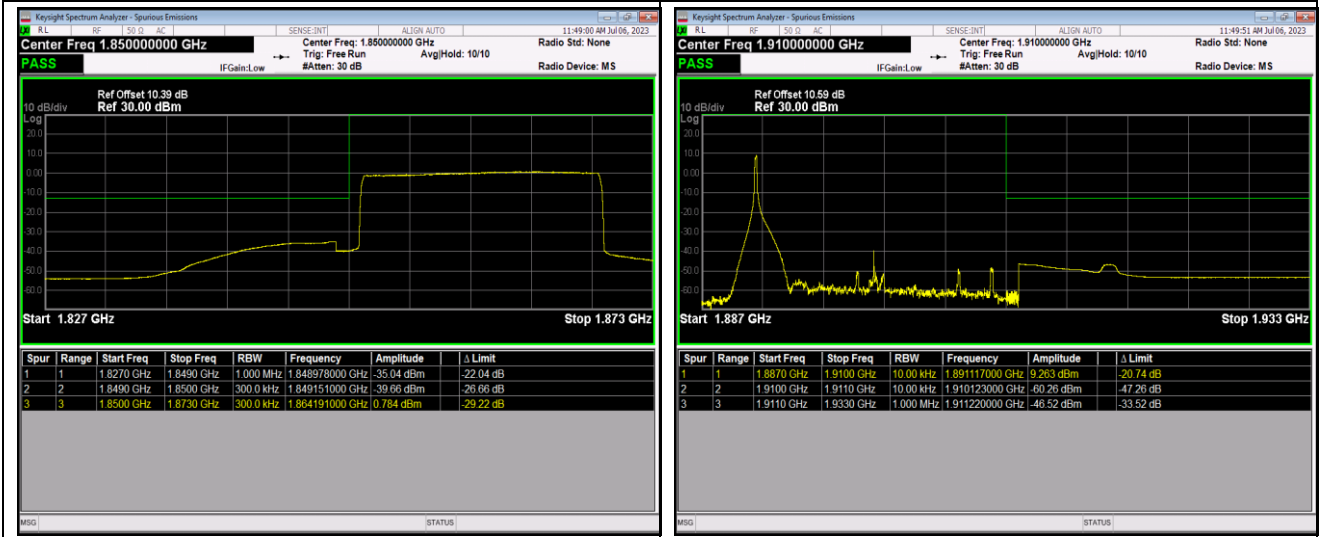

Band2-20MHz-64QAM-18700-100RB#0

Band2-20MHz-64QAM-19100-1RB#0

Band2-20MHz-64QAM-19100-1RB#99

Band2-20MHz-64QAM-19100-100RB#0

Band4-1.4MHz-QPSK-19957-1RB#0

Band4-1.4MHz-QPSK-19957-1RB#5

Band4-1.4MHz-QPSK-19957-6RB#0