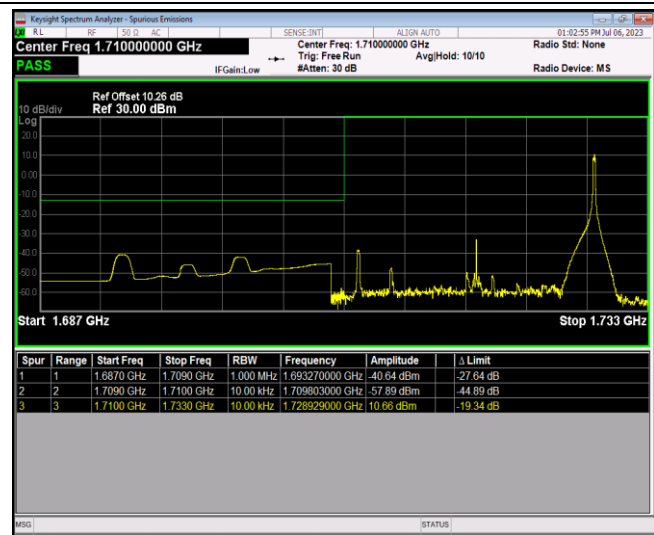

Band4-1.4MHz-64QAM-20393-6RB#0

Band4-20MHz-QPSK-20050-1RB#0

Band4-20MHz-QPSK-20050-1RB#99

Band4-20MHz-QPSK-20050-100RB#0

Band4-20MHz-QPSK-20300-1RB#0

Band4-20MHz-QPSK-20300-1RB#99

Band4-20MHz-QPSK-20300-100RB#0