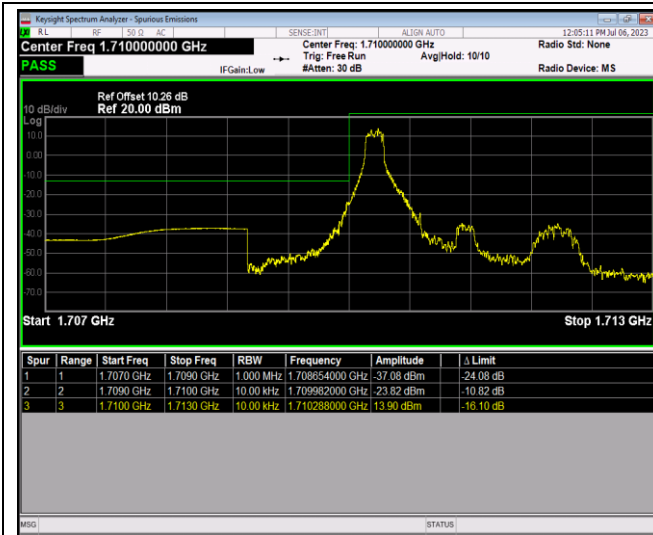

Band2-20MHz-64QAM-18700-100RB#0

Band2-20MHz-64QAM-19100-1RB#0

Band2-20MHz-64QAM-19100-1RB#99

Band2-20MHz-64QAM-19100-100RB#0

Band4-1.4MHz-QPSK-19957-1RB#0

Band4-1.4MHz-QPSK-19957-1RB#5

Band4-1.4MHz-QPSK-19957-6RB#0