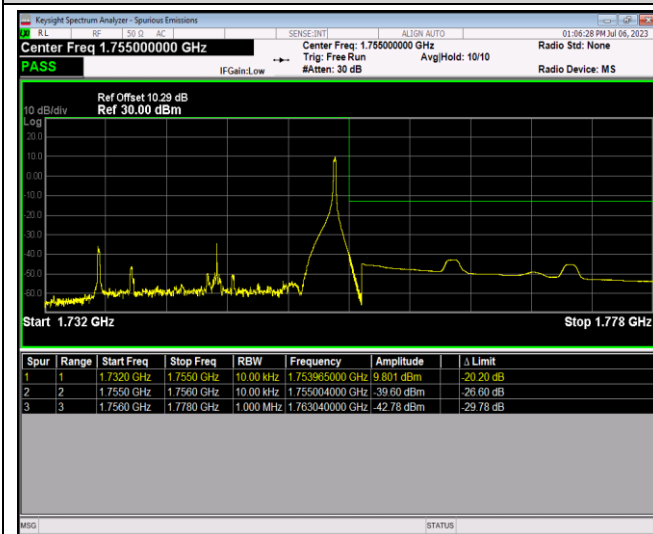

Band4-1.4MHz-64QAM-20393-6RB#0

Band4-20MHz-QPSK-20050-1RB#0

Band4-20MHz-QPSK-20050-1RB#99

Band4-20MHz-QPSK-20050-100RB#0

Band4-20MHz-QPSK-20300-1RB#0

Band4-20MHz-QPSK-20300-1RB#99

Band4-20MHz-QPSK-20300-100RB#0