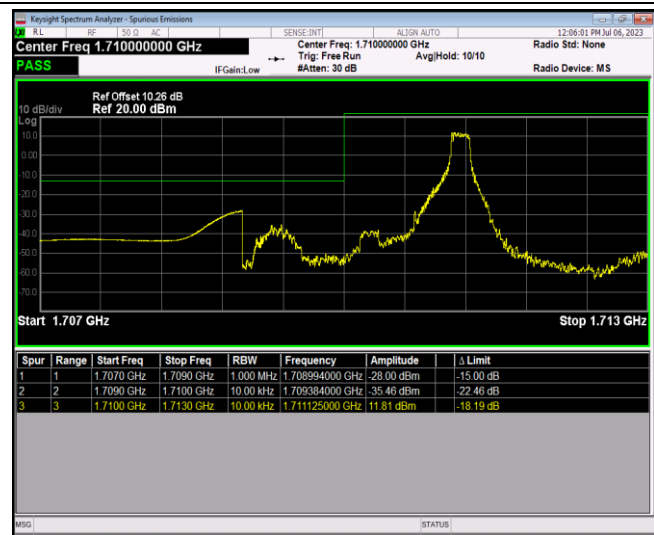

Band2-20MHz-64QAM-18700-100RB#0

Band2-20MHz-64QAM-19100-1RB#0

Band2-20MHz-64QAM-19100-1RB#99

Band2-20MHz-64QAM-19100-100RB#0

Band4-1.4MHz-QPSK-19957-1RB#0

Band4-1.4MHz-QPSK-19957-1RB#5

Band4-1.4MHz-QPSK-19957-6RB#0