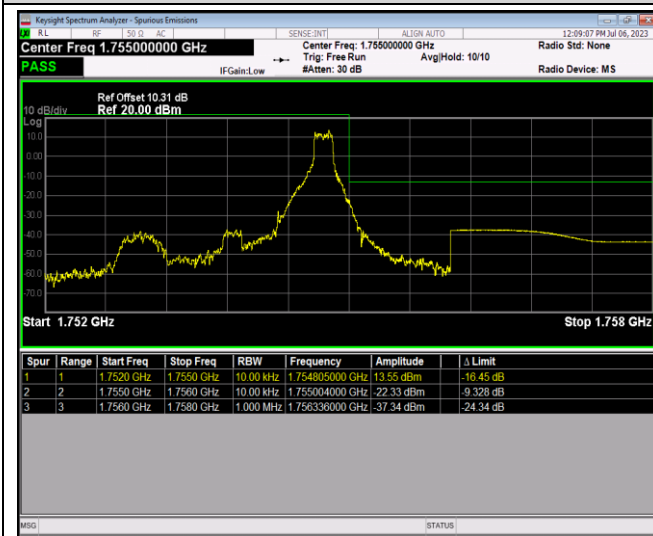

Band4-1.4MHz-QPSK-20393-1RB#5

Band4-1.4MHz-16QAM-19957-1RB#0