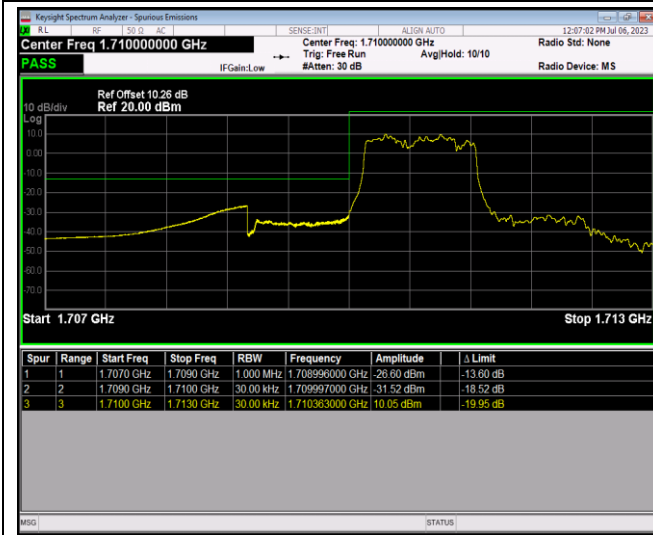

Band4-1.4MHz-QPSK-19957-6RB#0

Band4-1.4MHz-QPSK-20393-1RB#5