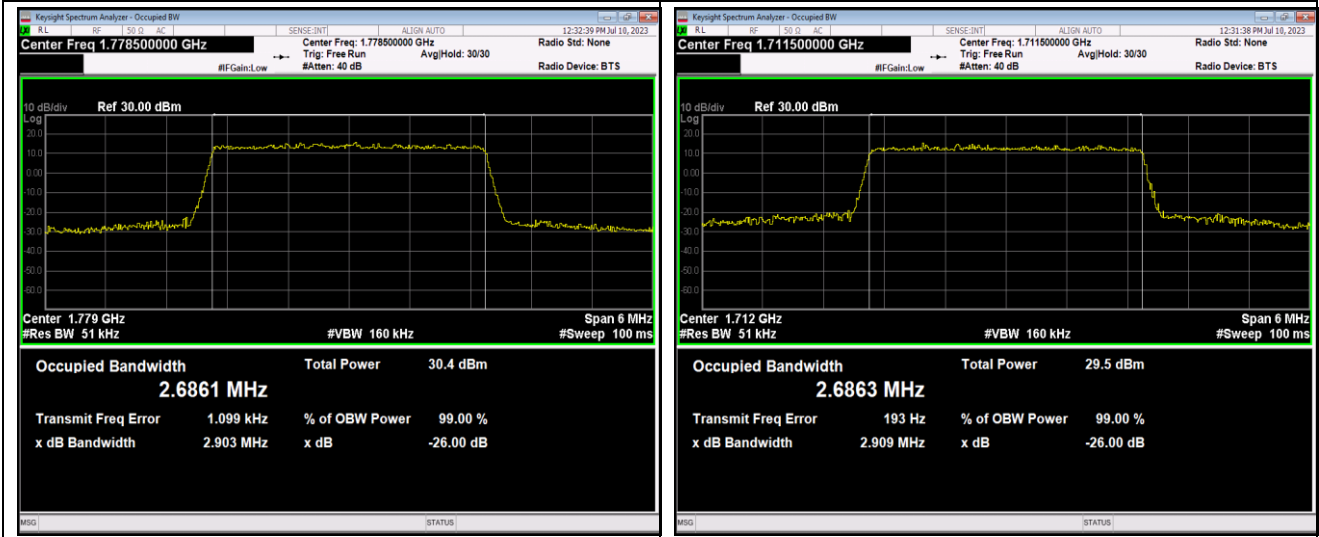

Band66-1.4MHz-64QAM-132665-6RB#0

Band66-3MHz-QPSK-131987-15RB#0

Band66-3MHz-QPSK-132322-15RB#0

Band66-3MHz-QPSK-132657-15RB#0

Band66-3MHz-16QAM-131987-15RB#0

Band66-3MHz-16QAM-132322-15RB#0

Band66-3MHz-16QAM-132657-15RB#0