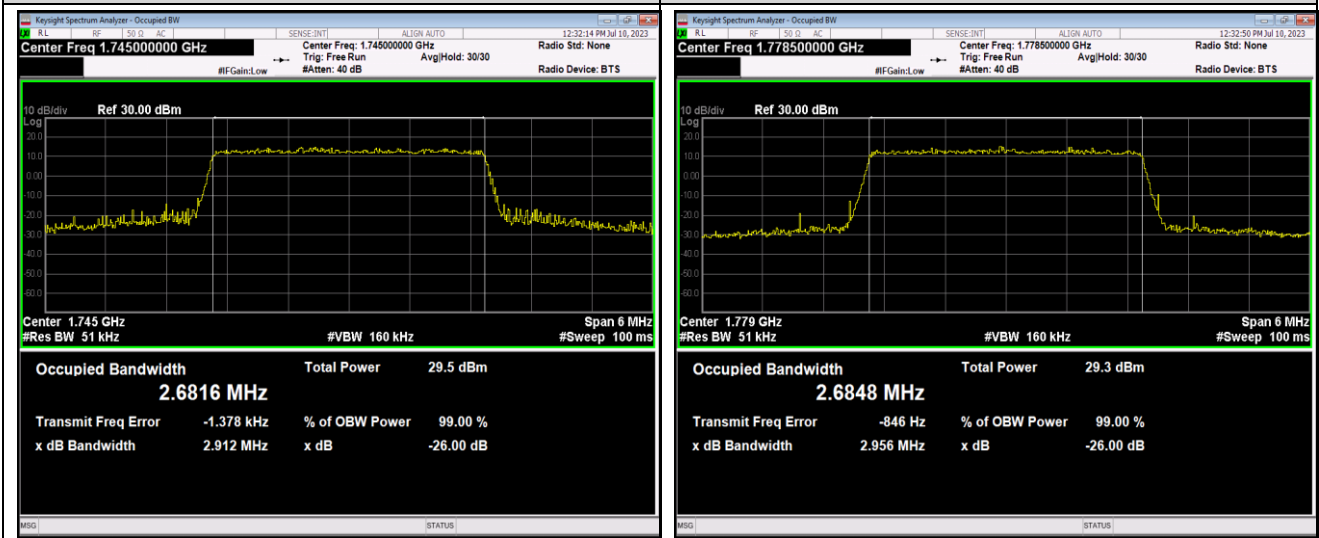

Band66-1.4MHz-64QAM-132665-6RB#0

Band66-3MHz-QPSK-131987-15RB#0

Band66-3MHz-QPSK-132322-15RB#0

Band66-3MHz-QPSK-132657-15RB#0

Band66-3MHz-16QAM-131987-15RB#0

Band66-3MHz-16QAM-132322-15RB#0

Band66-3MHz-16QAM-132657-15RB#0