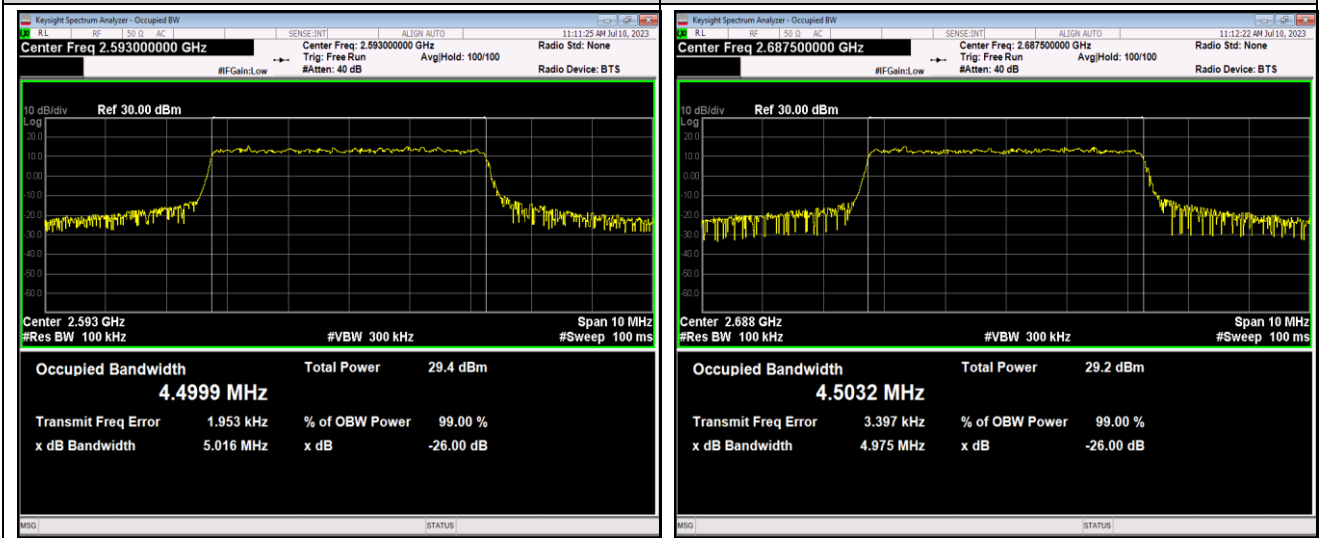

Band41-5MHz-64QAM-40620-25RB#0

Band41-5MHz-64QAM-41565-25RB#0

Band41-10MHz-QPSK-39700-50RB#0

Band41-10MHz-QPSK-40620-50RB#0