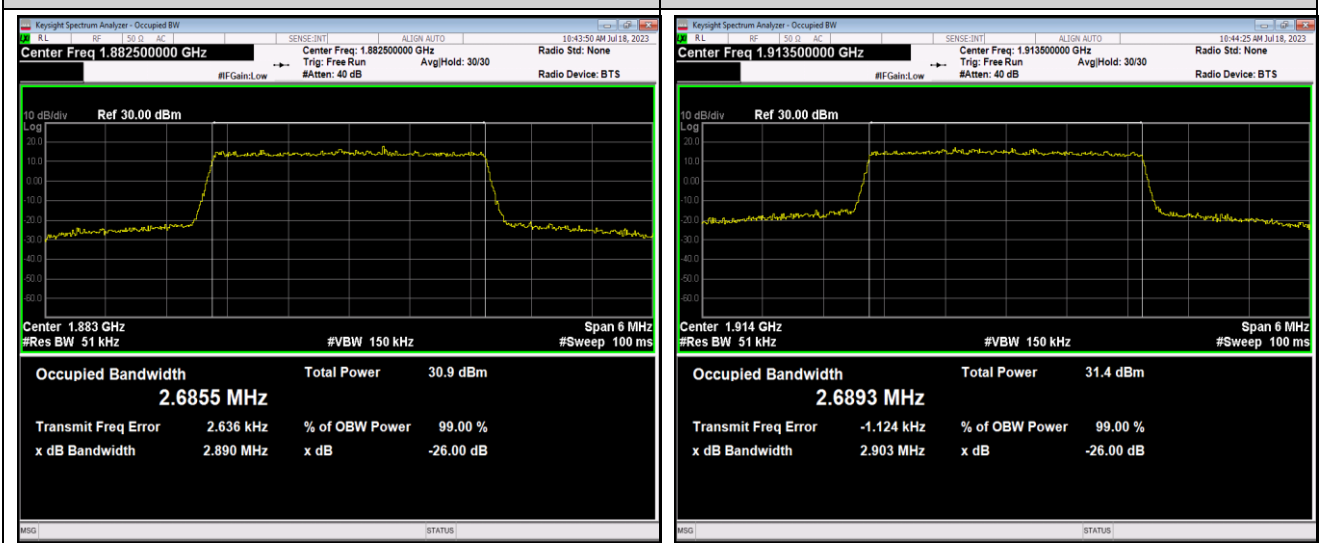

Band25-3MHz-QPSK-26365-15RB#0

Band25-3MHz-QPSK-26675-15RB#0

Band25-3MHz-16QAM-26055-15RB#0

Band25-3MHz-16QAM-26365-15RB#0