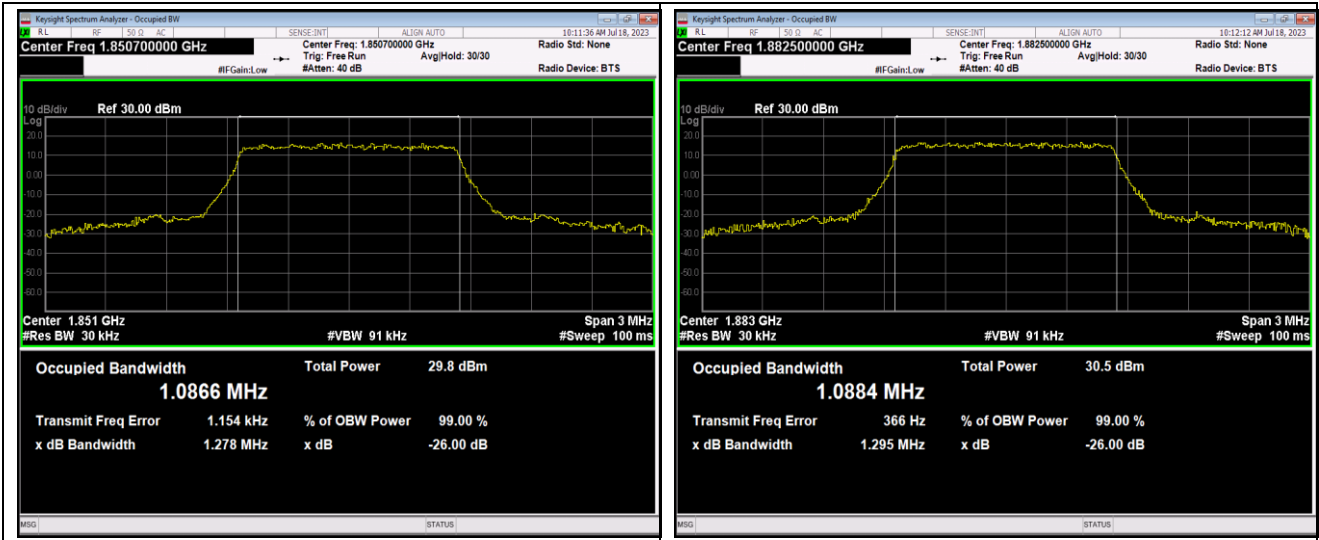

Band13-10MHz-QPSK-23230-50RB#0

Band13-10MHz-16QAM-23230-50RB#0

Band13-10MHz-64QAM-23230-50RB#0

Band25-1.4MHz-QPSK-26047-6RB#0

Band25-1.4MHz-QPSK-26365-6RB#0

Band25-1.4MHz-QPSK-26683-6RB#0

Band25-1.4MHz-16QAM-26047-6RB#0