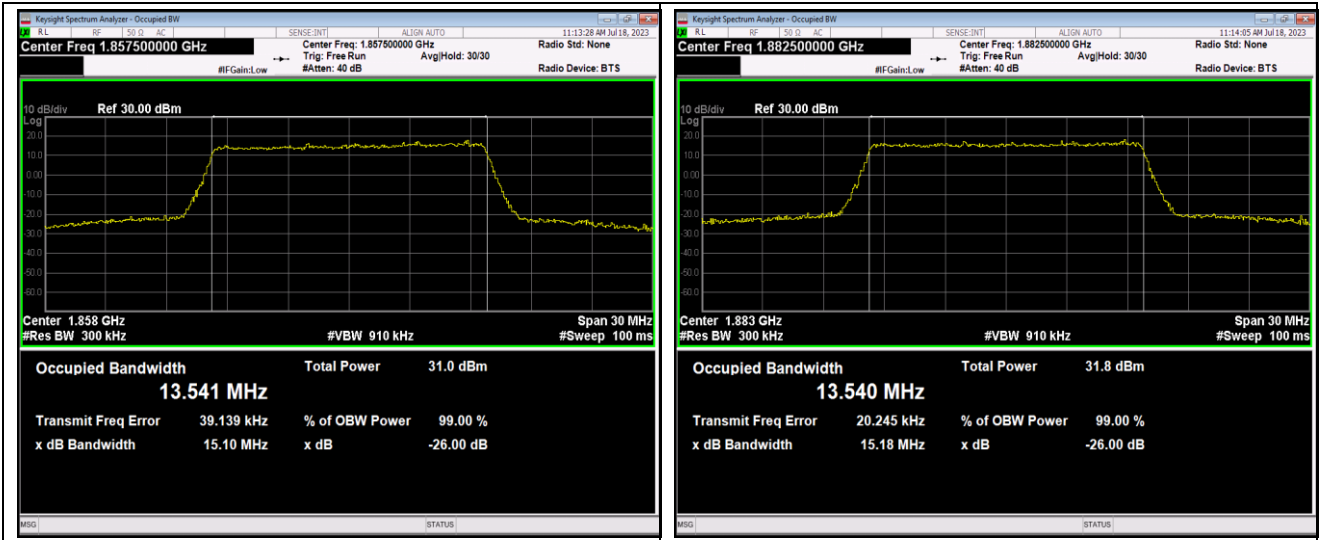

Band25-10MHz-16QAM-26640-50RB#0

Band25-10MHz-64QAM-26090-50RB#0

Band25-10MHz-64QAM-26365-50RB#0

Band25-10MHz-64QAM-26640-50RB#0

Band25-15MHz-QPSK-26115-75RB#0

Band25-15MHz-QPSK-26365-75RB#0

Band25-15MHz-QPSK-26615-75RB#0