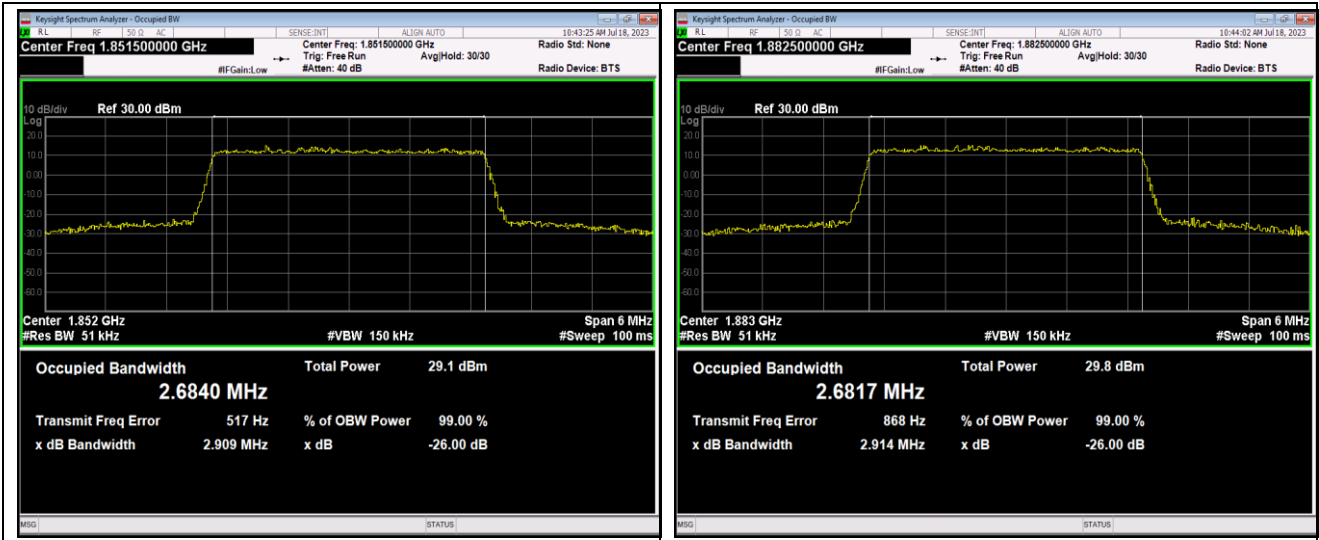

Band25-3MHz-16QAM-26055-15RB#0

Band25-3MHz-16QAM-26365-15RB#0

Band25-3MHz-16QAM-26675-15RB#0

Band25-3MHz-64QAM-26055-15RB#0