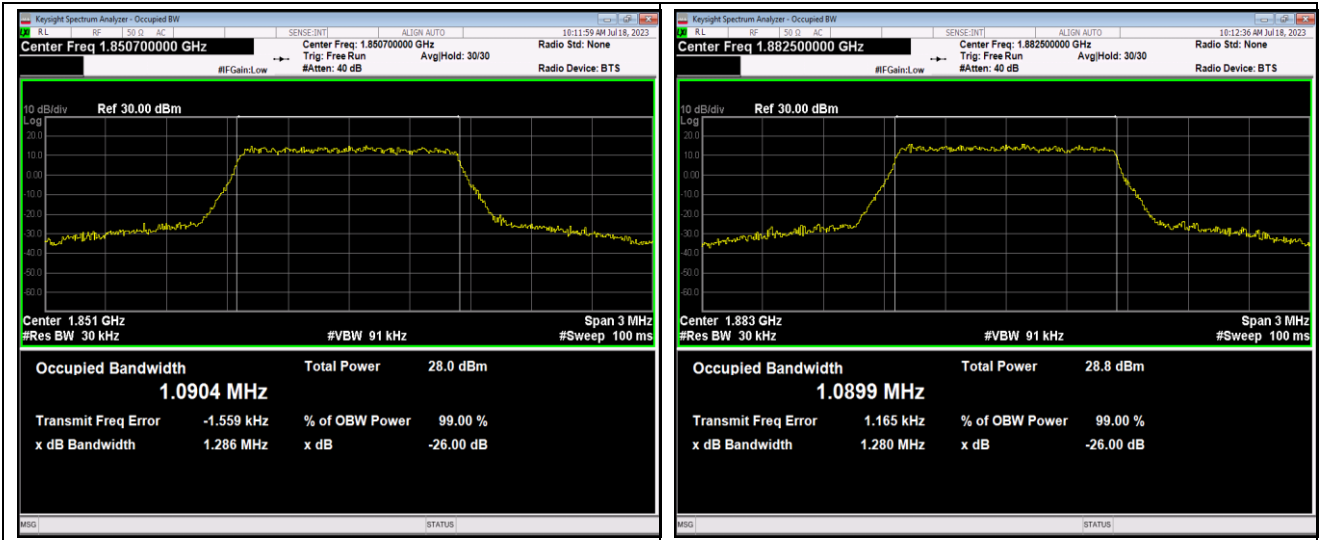

Band25-1.4MHz-64QAM-26047-6RB#0

Band25-1.4MHz-64QAM-26365-6RB#0

Band25-1.4MHz-64QAM-26683-6RB#0

Band25-3MHz-QPSK-26055-15RB#0