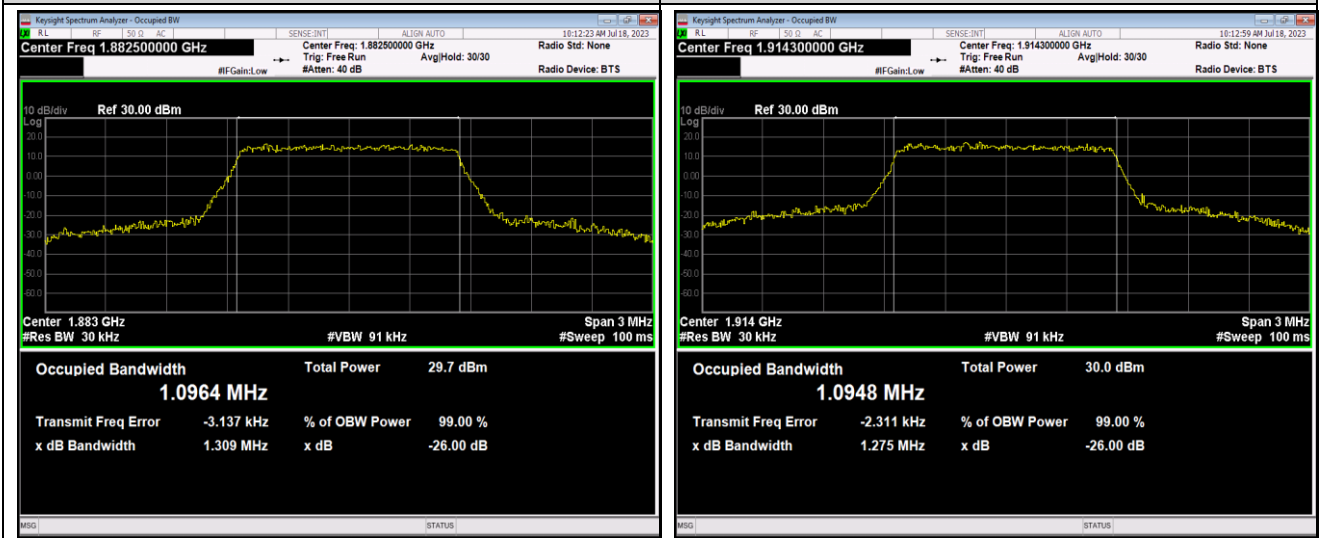

Band25-1.4MHz-16QAM-26365-6RB#0

Band25-1.4MHz-16QAM-26683-6RB#0

Band25-1.4MHz-64QAM-26047-6RB#0

Band25-1.4MHz-64QAM-26365-6RB#0