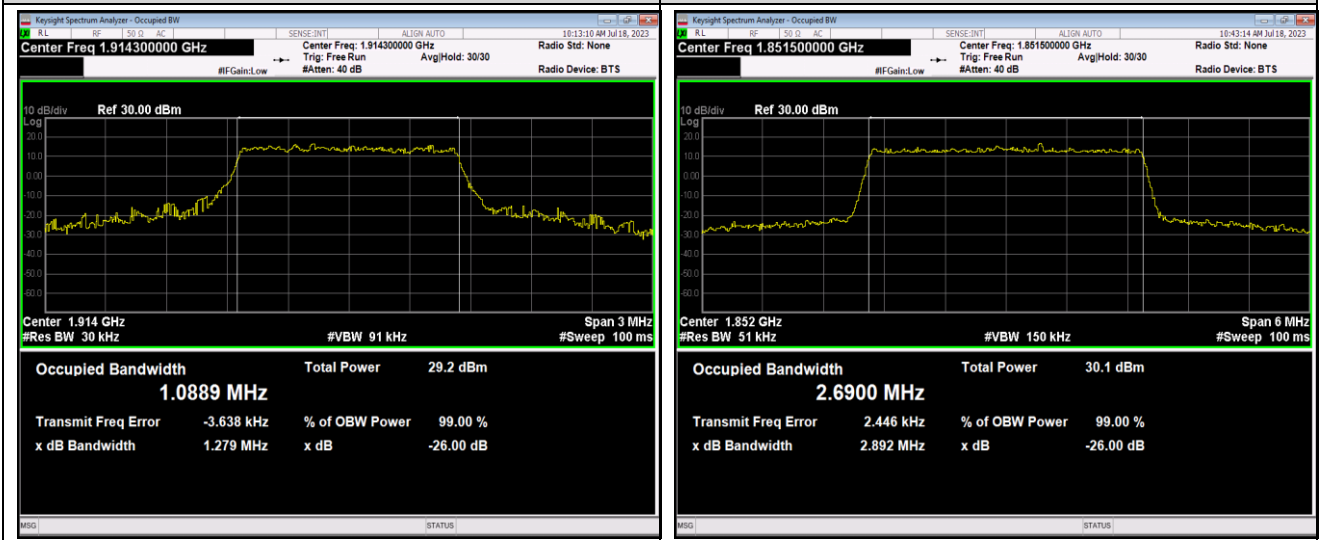

Band25-1.4MHz-16QAM-26365-6RB#0

Band25-1.4MHz-16QAM-26683-6RB#0

Band25-1.4MHz-64QAM-26047-6RB#0

Band25-1.4MHz-64QAM-26365-6RB#0

Band25-1.4MHz-64QAM-26683-6RB#0

Band25-3MHz-QPSK-26055-15RB#0

Band25-3MHz-QPSK-26365-15RB#0