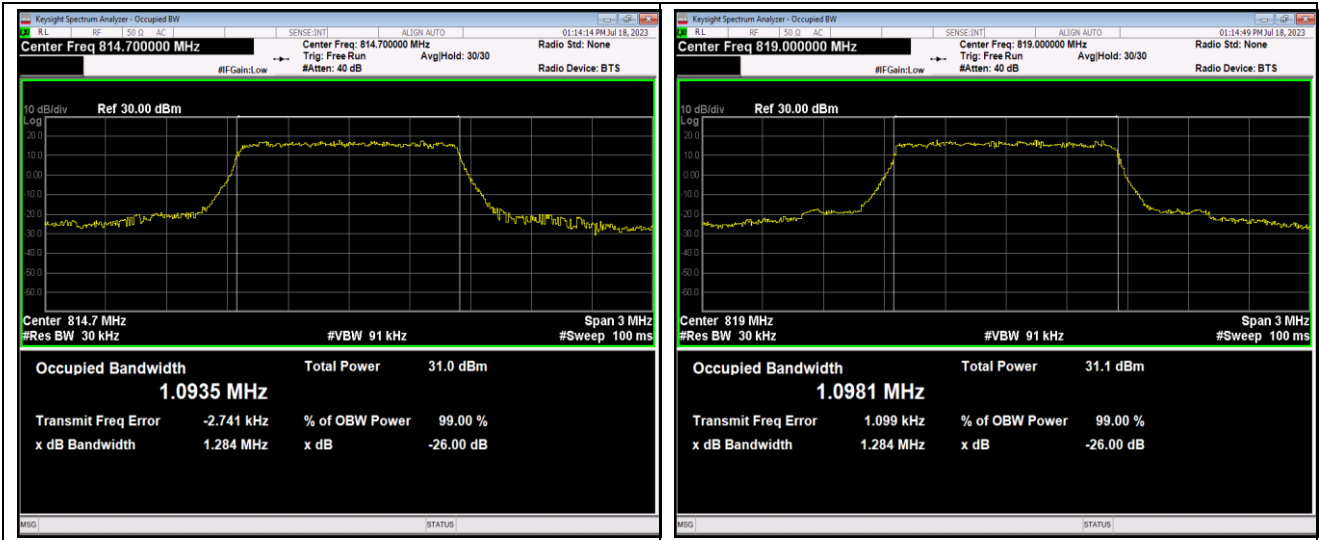

Band26-1.4MHz-QPSK-26697-6RB#0

Band26-1.4MHz-QPSK-26740-6RB#0

Band26-1.4MHz-QPSK-26783-6RB#0

Band26-1.4MHz-QPSK-26797-6RB#0