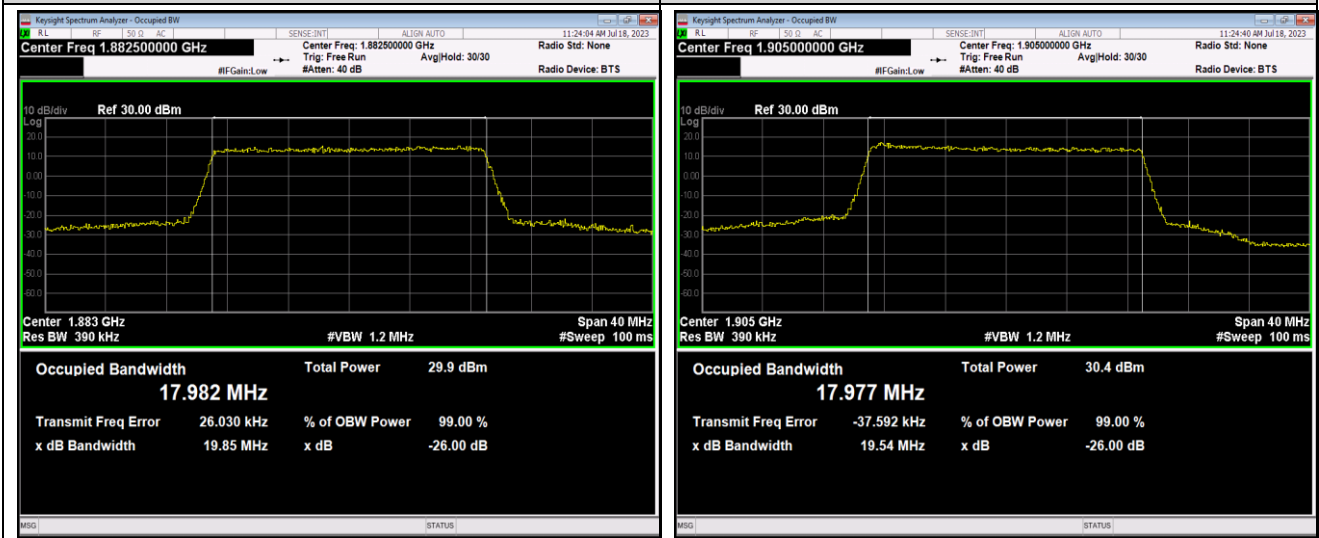

Band25-20MHz-64QAM-26365-100RB#0

Band25-20MHz-64QAM-26590-100RB#0

Band26-1.4MHz-QPSK-26697-6RB#0

Band26-1.4MHz-QPSK-26740-6RB#0