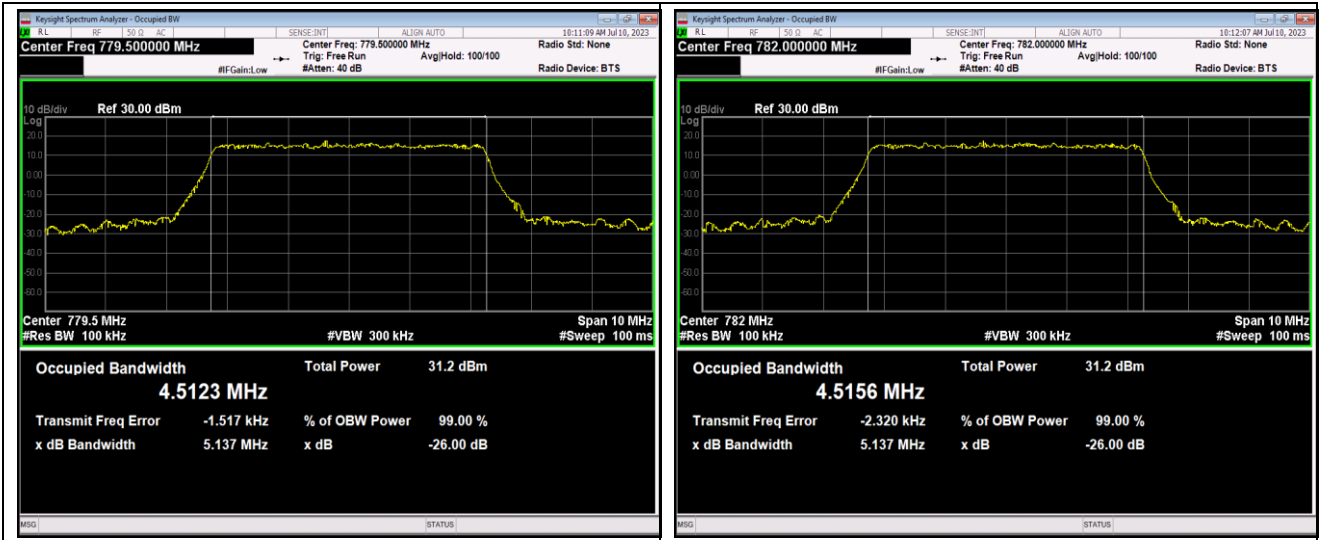

Band13-5MHz-QPSK-23255-25RB#0

Band13-5MHz-16QAM-23205-25RB#0

Band13-5MHz-16QAM-23230-25RB#0

Band13-5MHz-16QAM-23255-25RB#0

Band13-5MHz-64QAM-23205-25RB#0

Band13-5MHz-64QAM-23230-25RB#0

Band13-5MHz-64QAM-23255-25RB#0