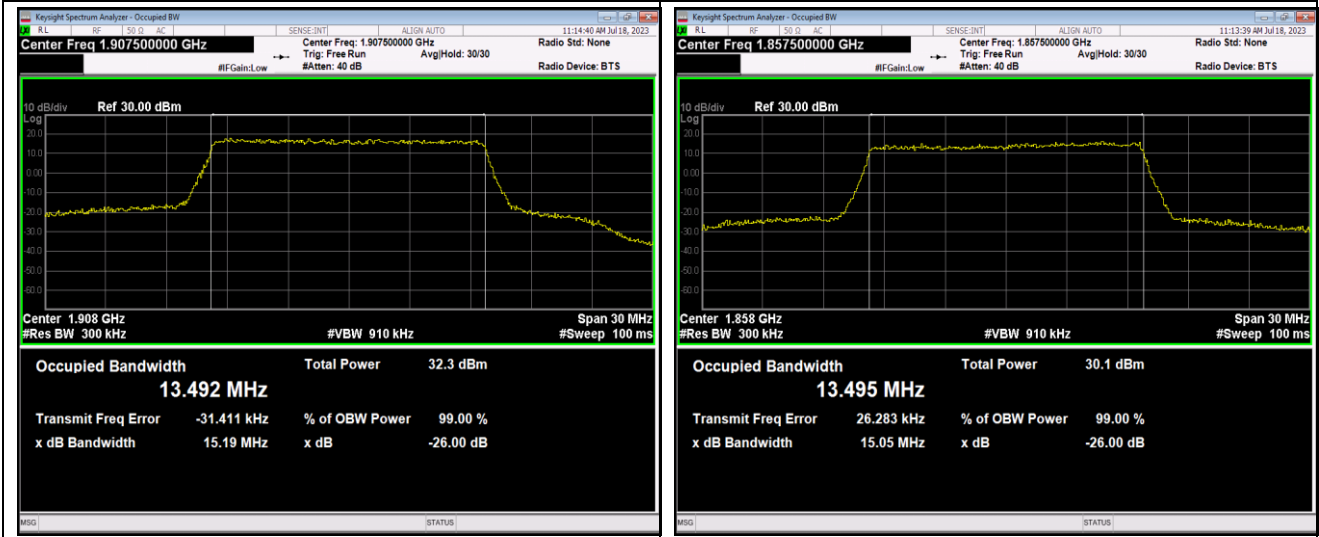

Band25-15MHz-QPSK-26615-75RB#0

Band25-15MHz-16QAM-26115-75RB#0

Band25-15MHz-16QAM-26365-75RB#0

Band25-15MHz-16QAM-26615-75RB#0