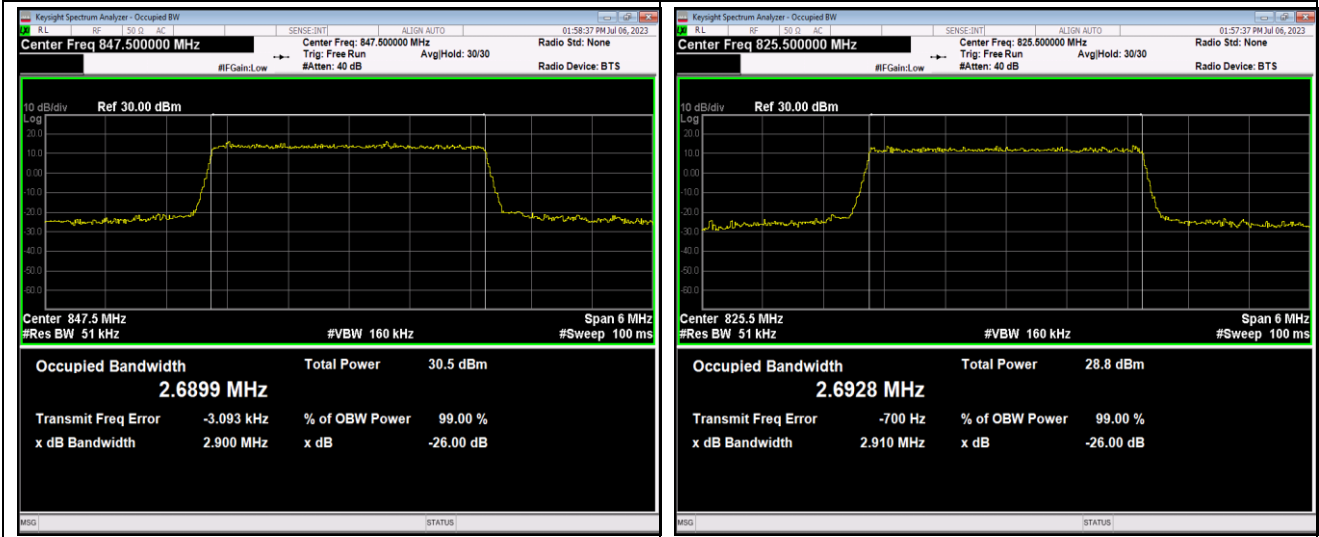

Band5-3MHz-QPSK-20635-15RB#0

Band5-3MHz-16QAM-20415-15RB#0

Band5-3MHz-16QAM-20525-15RB#0

Band5-3MHz-16QAM-20635-15RB#0

Band5-3MHz-64QAM-20415-15RB#0

Band5-3MHz-64QAM-20525-15RB#0

Band5-3MHz-64QAM-20635-15RB#0