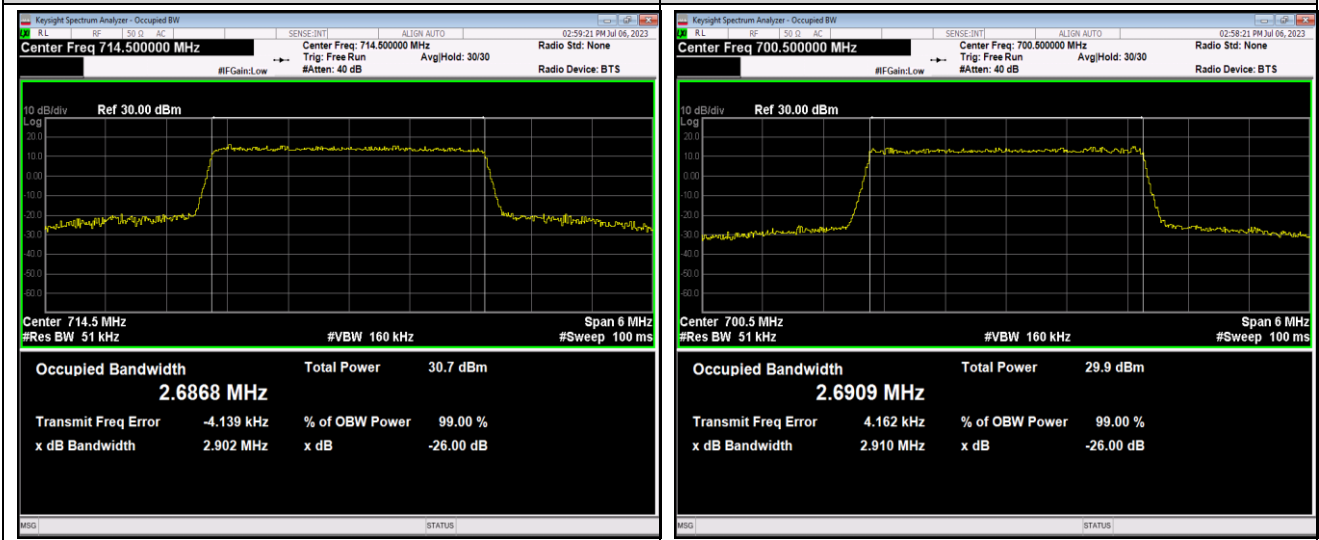

Band12-3MHz-QPSK-23095-15RB#0

Band12-3MHz-QPSK-23165-15RB#0

Band12-3MHz-16QAM-23025-15RB#0

Band12-3MHz-16QAM-23095-15RB#0

Band12-3MHz-16QAM-23165-15RB#0

Band12-3MHz-64QAM-23025-15RB#0

Band12-3MHz-64QAM-23095-15RB#0