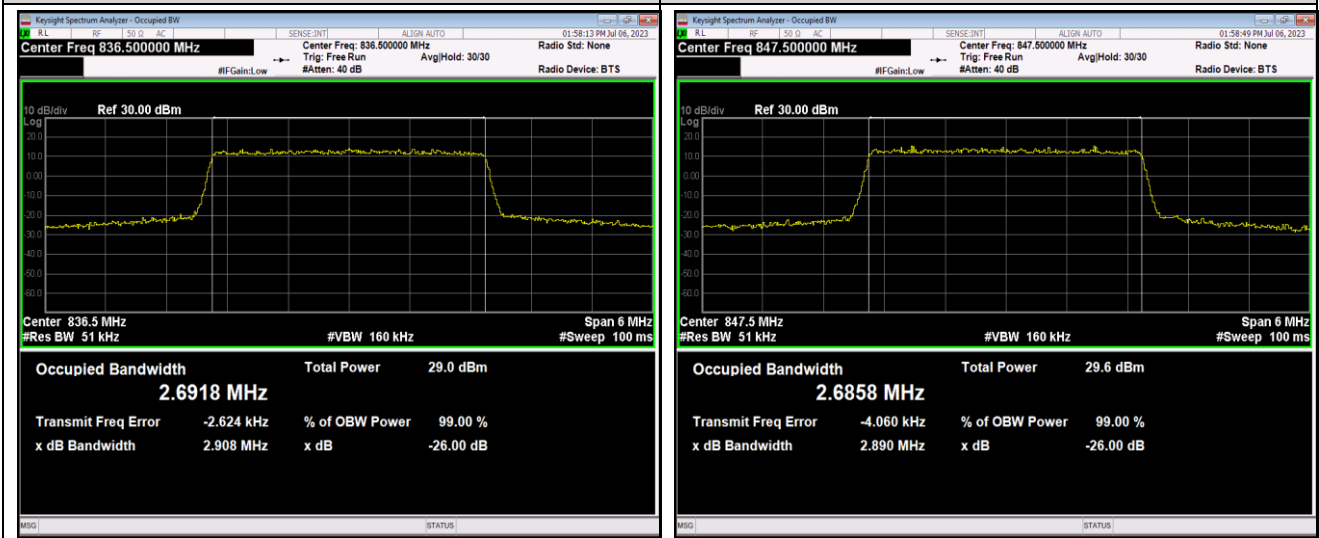

Band5-3MHz-QPSK-20635-15RB#0

Band5-3MHz-16QAM-20415-15RB#0

Band5-3MHz-16QAM-20525-15RB#0

Band5-3MHz-16QAM-20635-15RB#0

Band5-3MHz-64QAM-20415-15RB#0

Band5-3MHz-64QAM-20525-15RB#0

Band5-3MHz-64QAM-20635-15RB#0