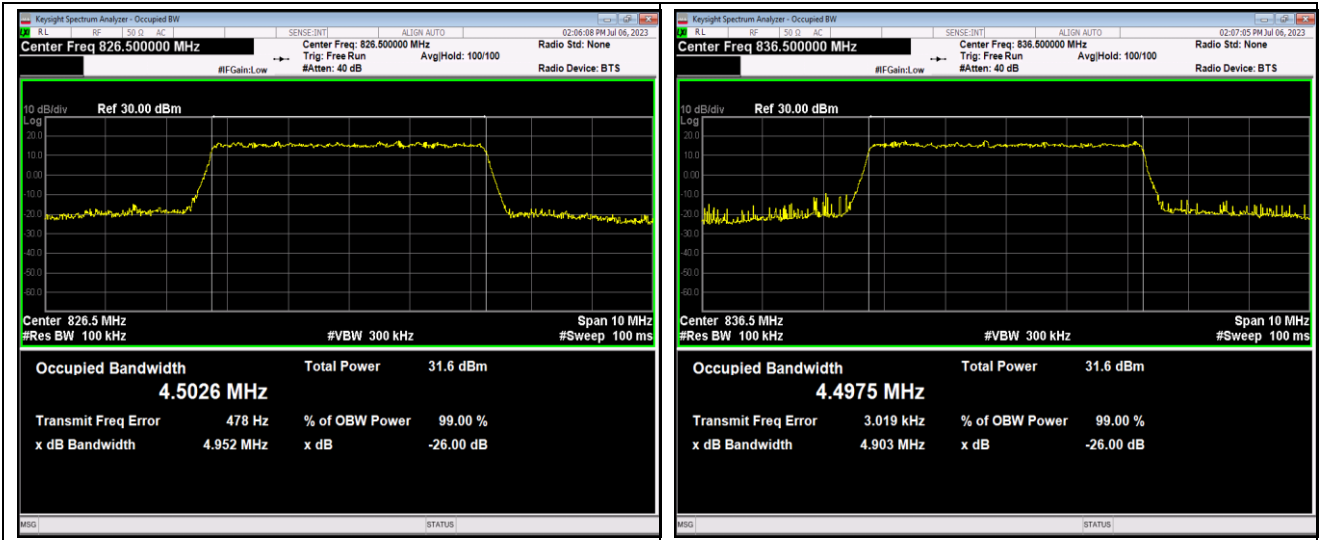

Band5-5MHz-QPSK-20425-25RB#0

Band5-5MHz-QPSK-20525-25RB#0

Band5-5MHz-QPSK-20625-25RB#0

Band5-5MHz-16QAM-20425-25RB#0