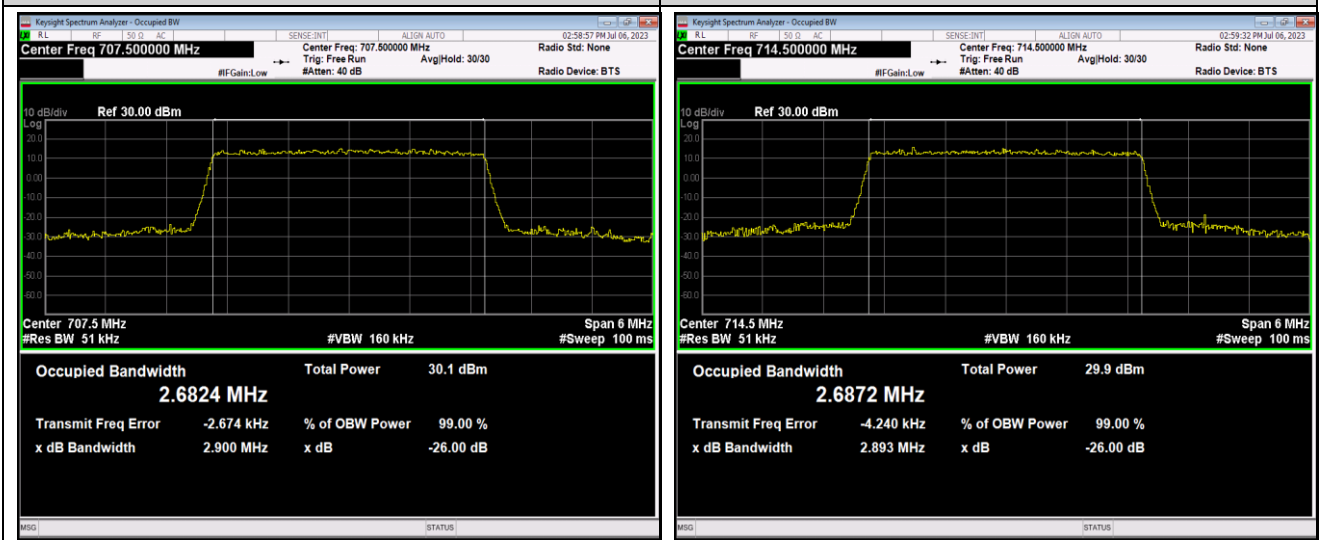

Band12-3MHz-64QAM-23095-15RB#0

Band12-3MHz-64QAM-23165-15RB#0

Band12-5MHz-QPSK-23035-25RB#0

Band12-5MHz-QPSK-23095-25RB#0