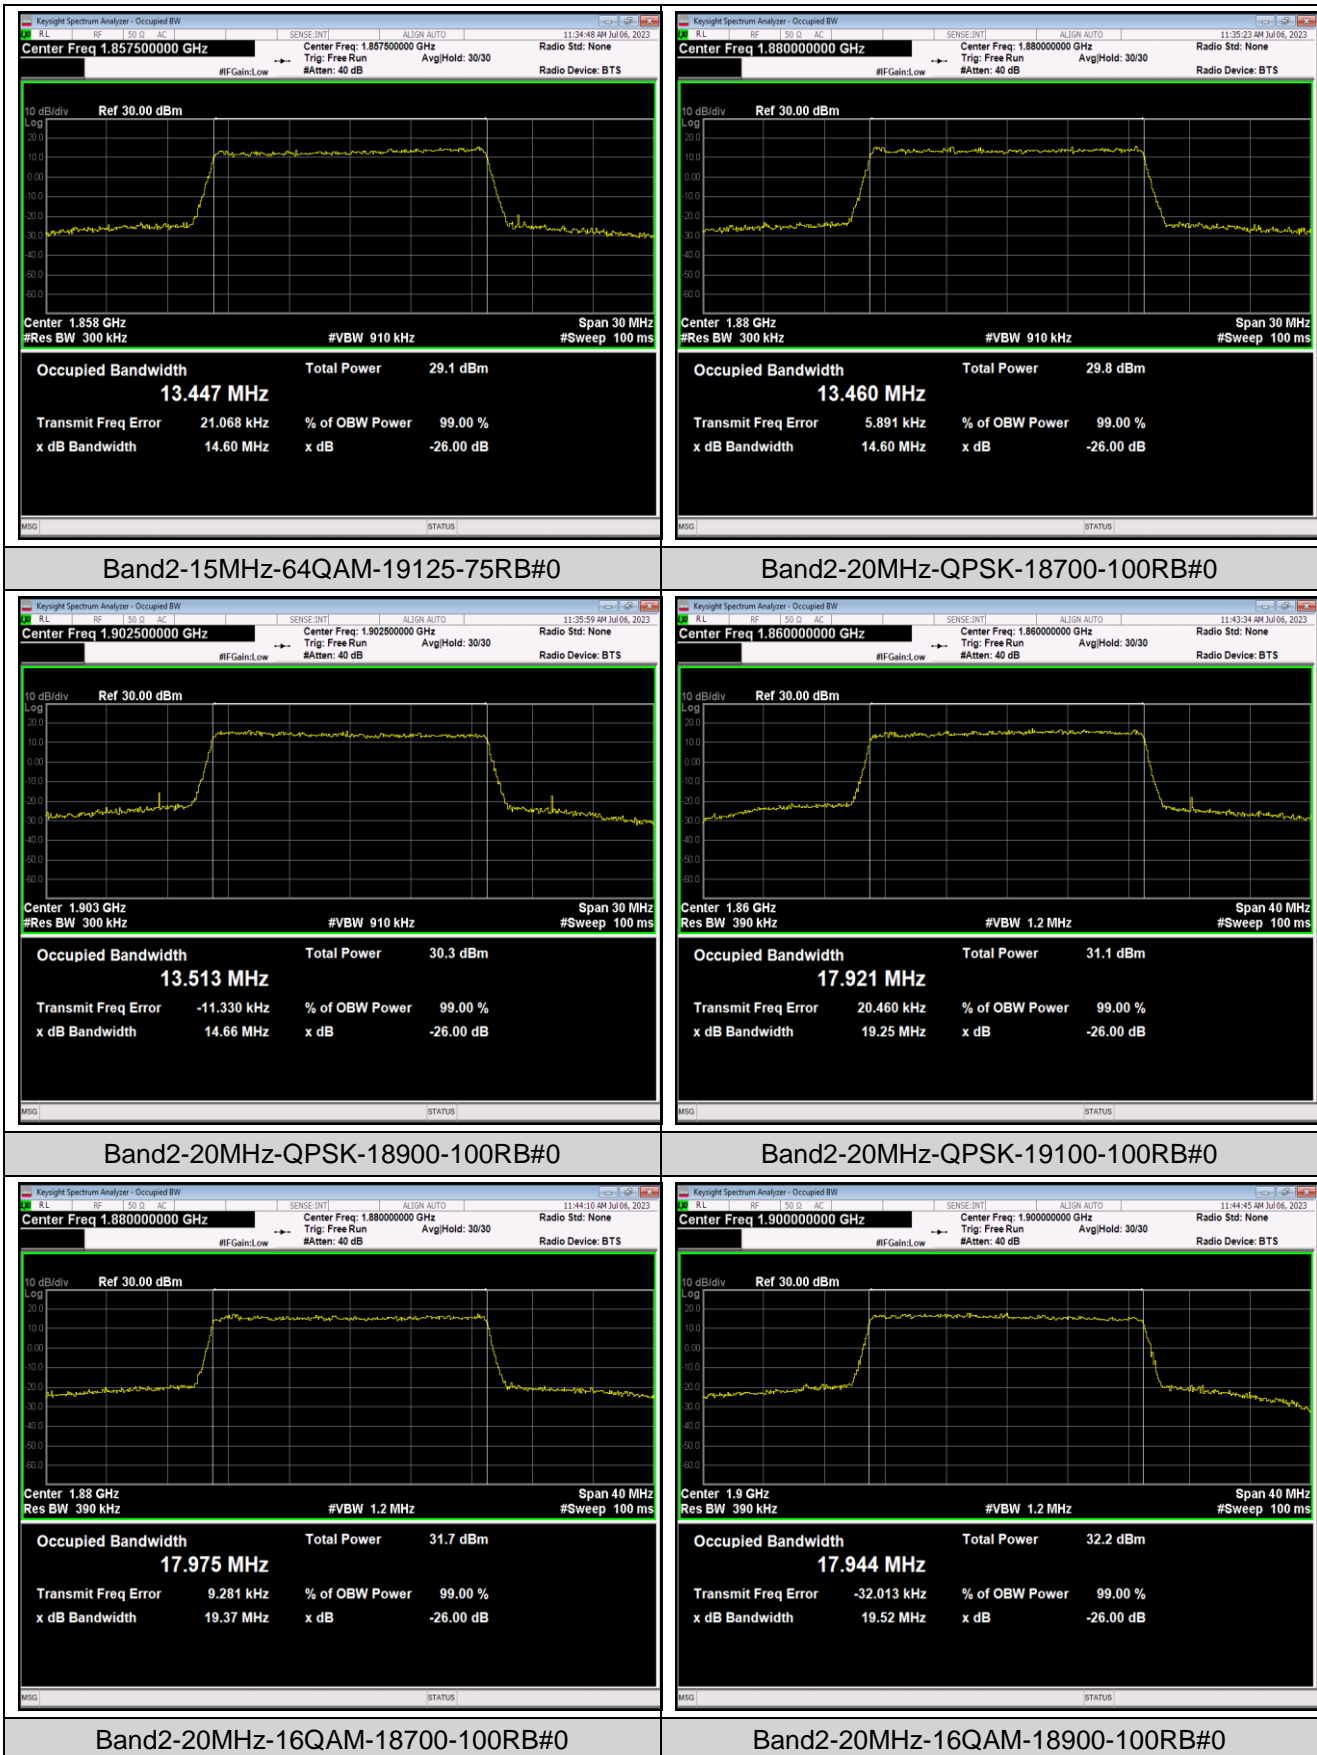

Band2-10MHz-QPSK-18650-50RB#0

Band2-10MHz-QPSK-18900-50RB#0

Band2-10MHz-QPSK-19150-50RB#0

Band2-10MHz-16QAM-18650-50RB#0

Band2-10MHz-16QAM-18900-50RB#0

Band2-15MHz-QPSK-19125-75RB#0

Band2-15MHz-16QAM-18675-75RB#0

Band2-15MHz-16QAM-18900-75RB#0

Band2-15MHz-16QAM-19125-75RB#0

Band2-15MHz-64QAM-18675-75RB#0

Band2-15MHz-64QAM-18900-75RB#0

Band2-20MHz-16QAM-19100-100RB#0

Band2-20MHz-64QAM-18700-100RB#0

Band2-20MHz-64QAM-18900-100RB#0

Band2-20MHz-64QAM-19100-100RB#0

Band4-1.4MHz-QPSK-19957-6RB#0

Band4-1.4MHz-QPSK-20175-6RB#0

Band4-1.4MHz-QPSK-20393-6RB#0

Band4-1.4MHz-16QAM-19957-6RB#0

Band4-1.4MHz-16QAM-20175-6RB#0

Band4-1.4MHz-16QAM-20393-6RB#0