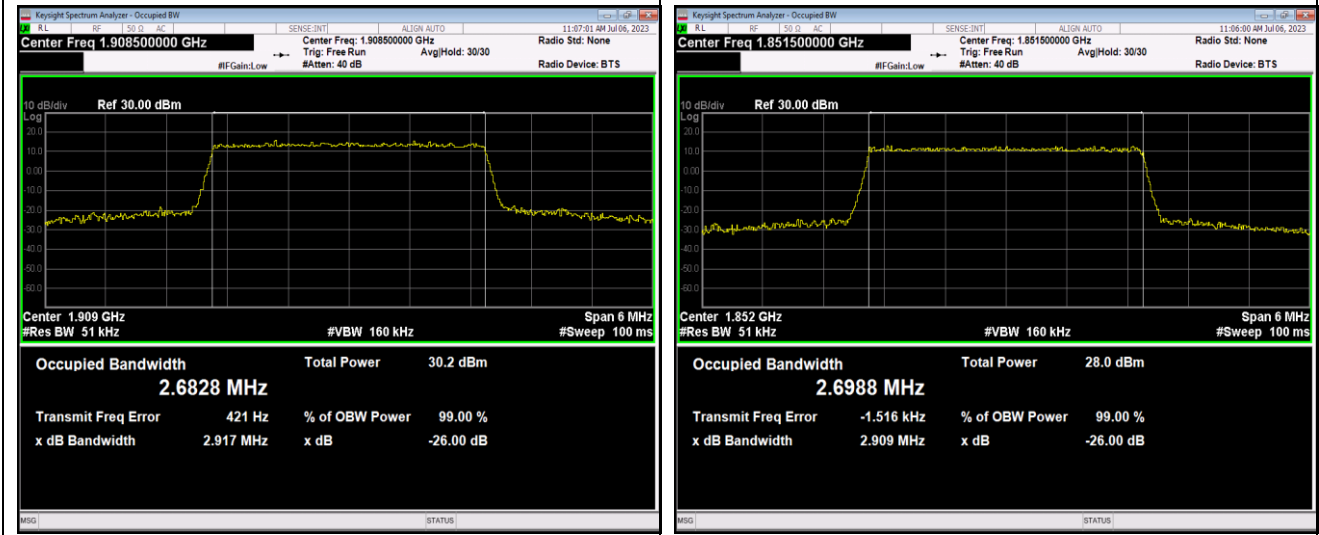

Test Graphs

Band2-3MHz-16QAM-19185-15RB#0

Band2-3MHz-64QAM-18615-15RB#0

Band2-3MHz-64QAM-18900-15RB#0

Band2-3MHz-64QAM-19185-15RB#0

Band2-5MHz-QPSK-18625-25RB#0

Band2-5MHz-QPSK-18900-25RB#0