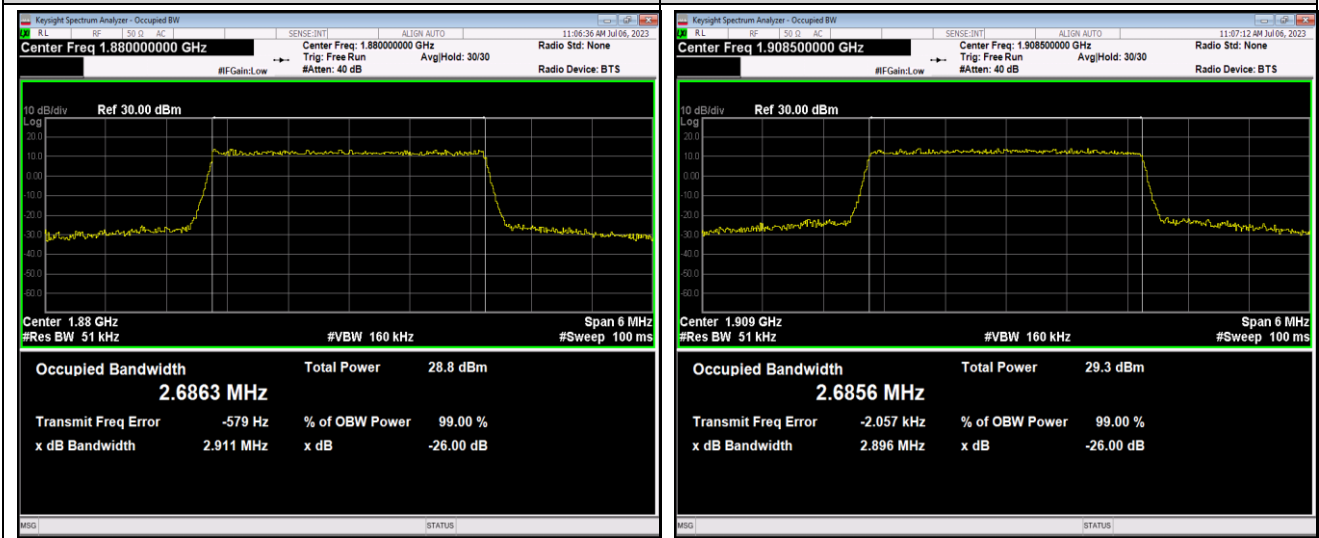

Test Graphs

Band2-3MHz-16QAM-19185-15RB#0

Band2-3MHz-64QAM-18615-15RB#0

Band2-3MHz-64QAM-18900-15RB#0

Band2-3MHz-64QAM-19185-15RB#0

Band2-5MHz-QPSK-18625-25RB#0

Band2-5MHz-QPSK-18900-25RB#0