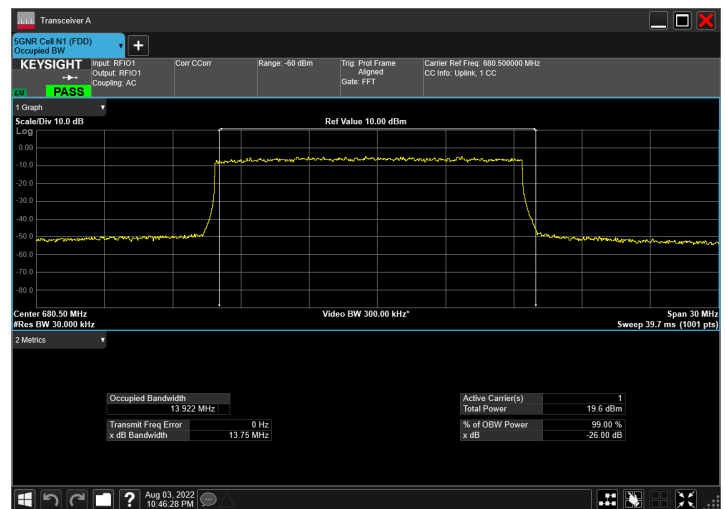

DC_66A_n71A_10MHz|15MHz_15kHz_1745MHz|680.5MHz_QPSK|CP-OFDM QPSK_RB1@50|RB79@0