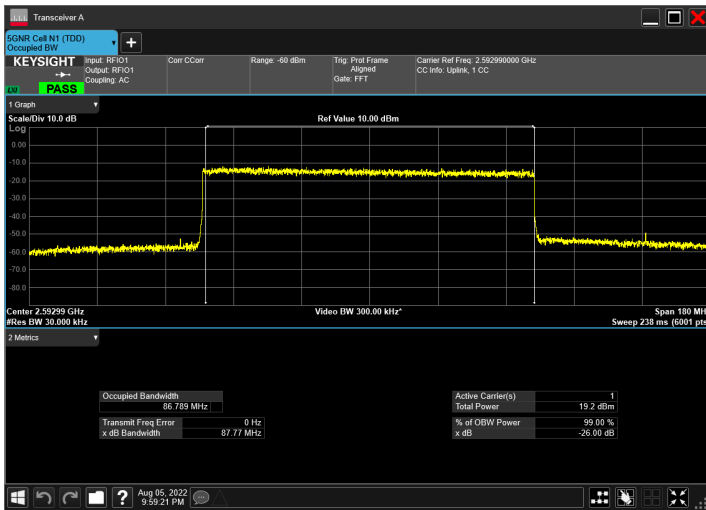

DC_66A_n41A_10MHz|90MHz_30kHz_1745MHz|2592.99MH
z_QPSK|CP-OFDM QPSK_RB1@50|RB245@0