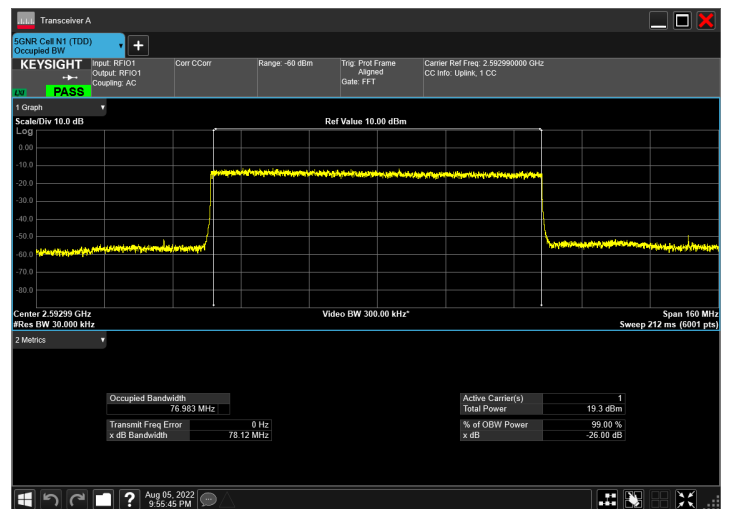

DC_66A_n41A_10MHz|80MHz_30kHz_1745MHz|2592.99MH
z_QPSK|CP-OFDM QPSK_RB1@50|RB217@0