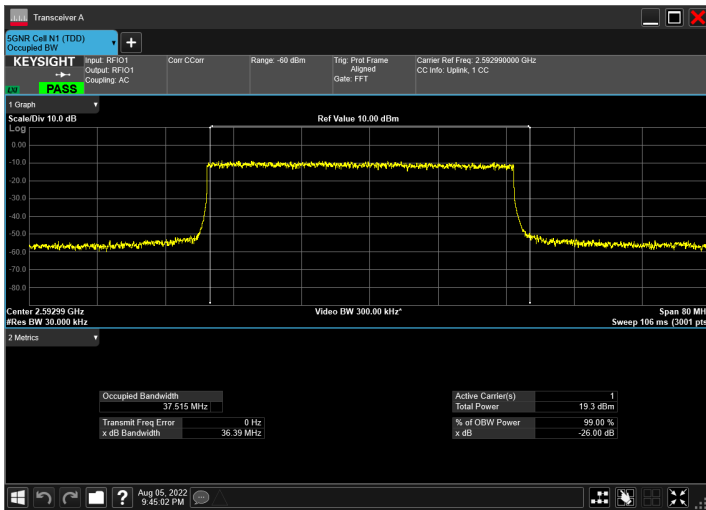

DC_66A_n41A_10MHz|40MHz_30kHz_1745MHz|2592.99MH
z_QPSK|CP-OFDM QPSK_RB1@50|RB106@0