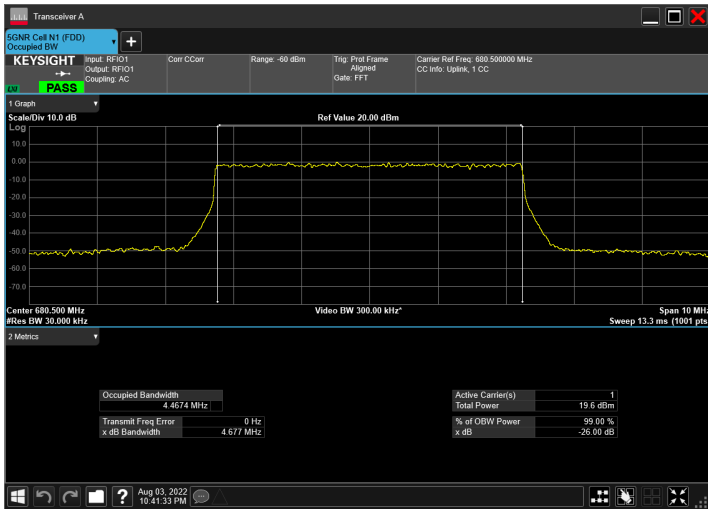

DC_66A_n71A_10MHz|5MHz_15kHz_1745MHz|680.5MHz_QPSK|CP-OFDM 16 QAM_RB1@50|RB25@0