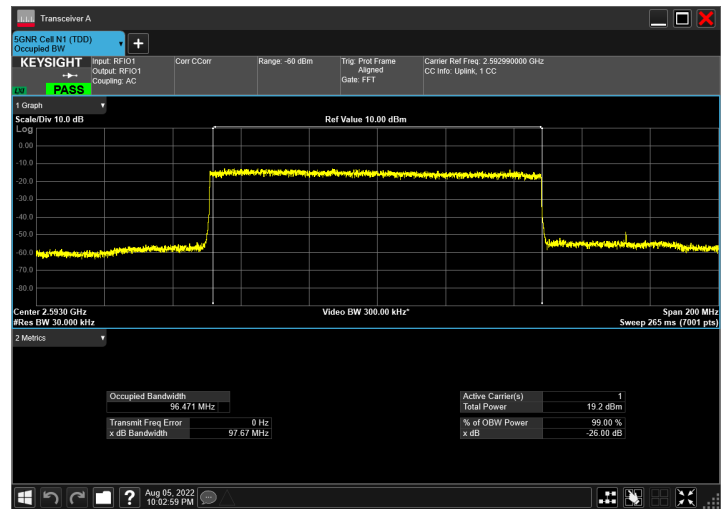

DC_66A_n41A_10MHz|100MHz_30kHz_1745MHz|2592.99M Hz_QPSK|CP-OFDM QPSK_RB1@50|RB273@0