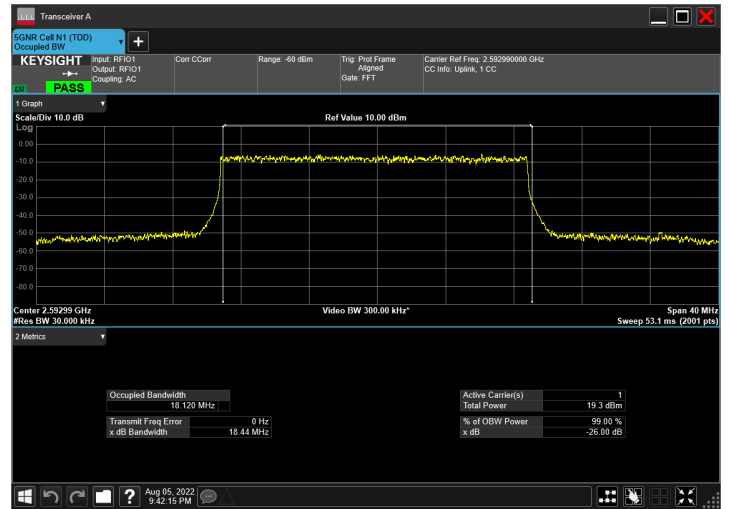

DC_66A_n41A_10MHz|20MHz_30kHz_1745MHz|2592.99MH
z_QPSK|CP-OFDM 16 QAM_RB1@50|RB51@0

DC_66A_n41A_10MHz|20MHz_30kHz_1745MHz|2592.99MH
z_QPSK|CP-OFDM 64 QAM_RB1@50|RB51@0

DC_66A_n41A_10MHz|20MHz_30kHz_1745MHz|2592.99MH
z_QPSK|CP-OFDM 256 QAM_RB1@50|RB51@0