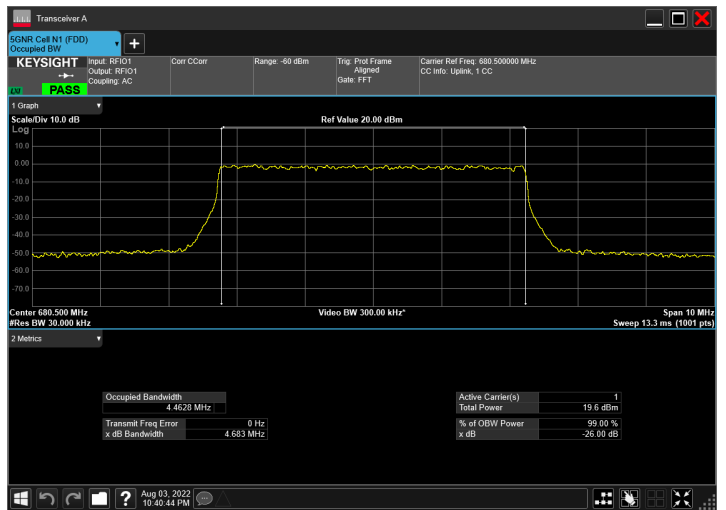

DC_66A_n71A_10MHz|5MHz_15kHz_1745MHz|680.5MHz_Q PSK|DFT-s-OFDM 16 QAM_RB1@50|RB25@0

DC_66A_n71A_10MHz|5MHz_15kHz_1745MHz|680.5MHz_Q PSK|DFT-s-OFDM 64 QAM_RB1@50|RB25@0