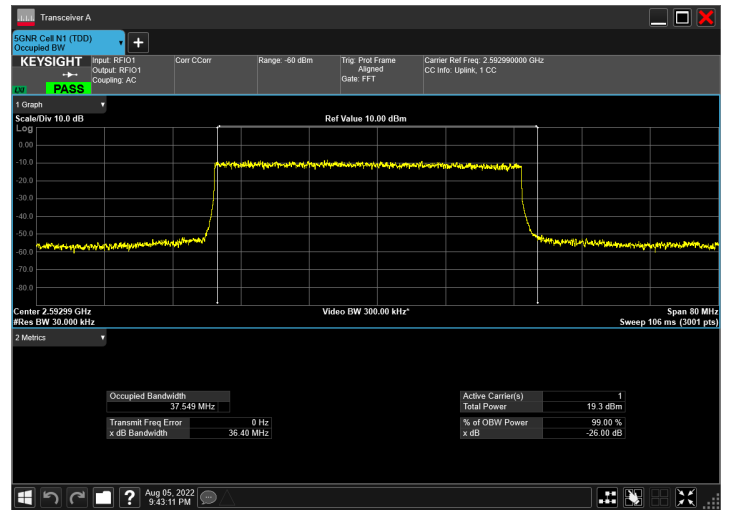

DC_66A_n41A_10MHz|40MHz_30kHz_1745MHz|2592.99MH
z_QPSK|DFT-s-OFDM PI/2 BPSK_RB1@50|RB100@0