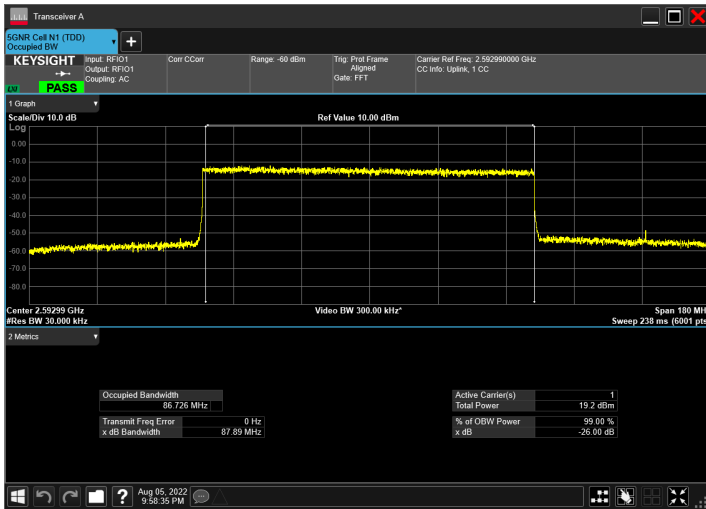

DC_66A_n41A_10MHz|90MHz_30kHz_1745MHz|2592.99MH
z_QPSK|DFT-s-OFDM 64 QAM_RB1@50|RB243@0