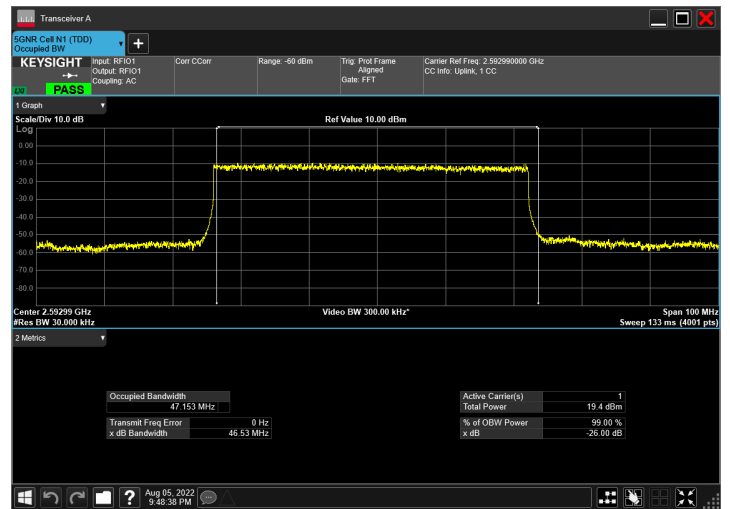

DC_66A_n41A_10MHz|50MHz_30kHz_1745MHz|2592.99MH
z_QPSK|CP-OFDM QPSK_RB1@50|RB133@0