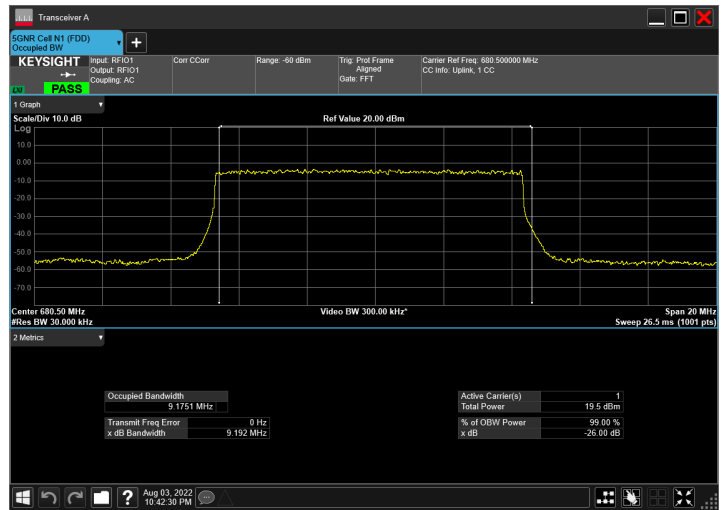

DC_66A_n71A_10MHz|10MHz_15kHz_1745MHz|680.5MHz_QPSK|DFT-s-OFDM PI/2 BPSK_RB1@50|RB50@0