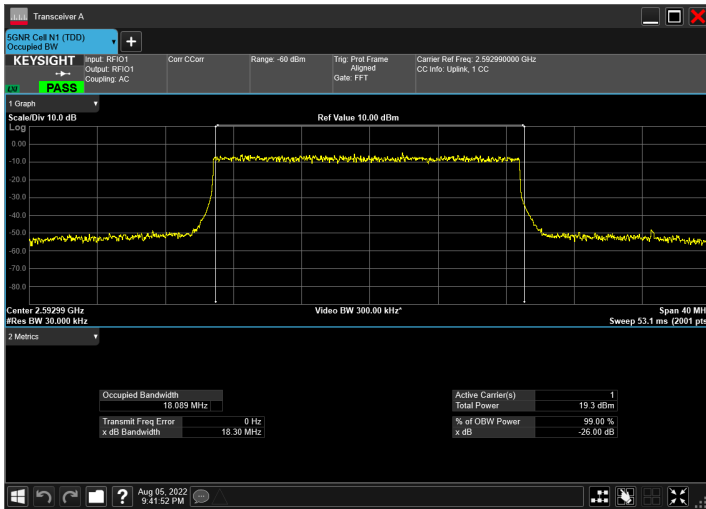

DC_66A_n41A_10MHz|20MHz_30kHz_1745MHz|2592.99MH
z_QPSK|CP-OFDM 16 QAM_RB1@50|RB51@0

DC_66A_n41A_10MHz|20MHz_30kHz_1745MHz|2592.99MH
z_QPSK|CP-OFDM 64 QAM_RB1@50|RB51@0

DC_66A_n41A_10MHz|20MHz_30kHz_1745MHz|2592.99MH
z_QPSK|CP-OFDM 256 QAM_RB1@50|RB51@0