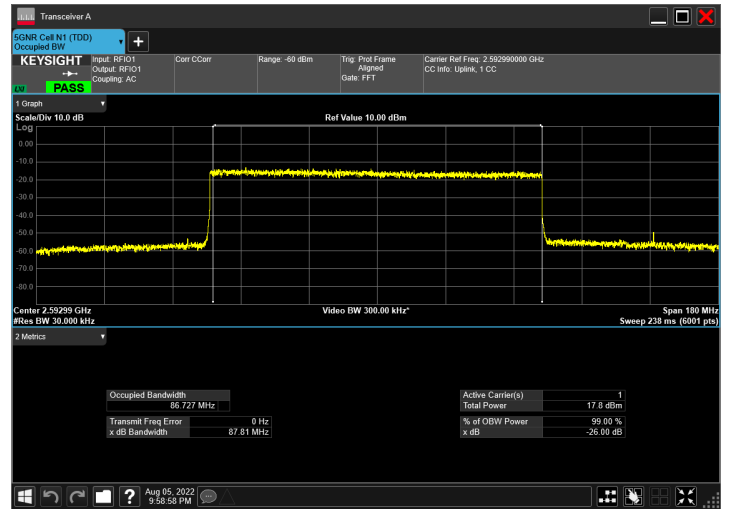

DC_66A_n41A_10MHz|90MHz_30kHz_1745MHz|2592.99MH
z_QPSK|DFT-s-OFDM 256 QAM_RB1@50|RB243@0