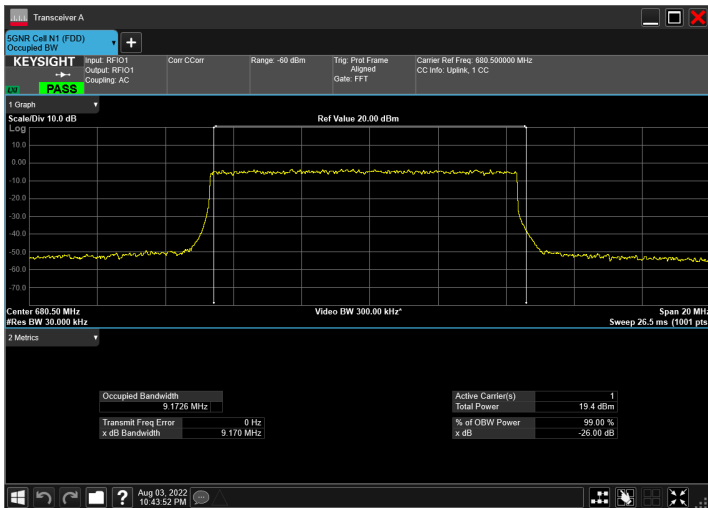

DC_66A_n71A_10MHz|10MHz_15kHz_1745MHz|680.5MHz_QPSK|CP-OFDM QPSK_RB1@50|RB52@0