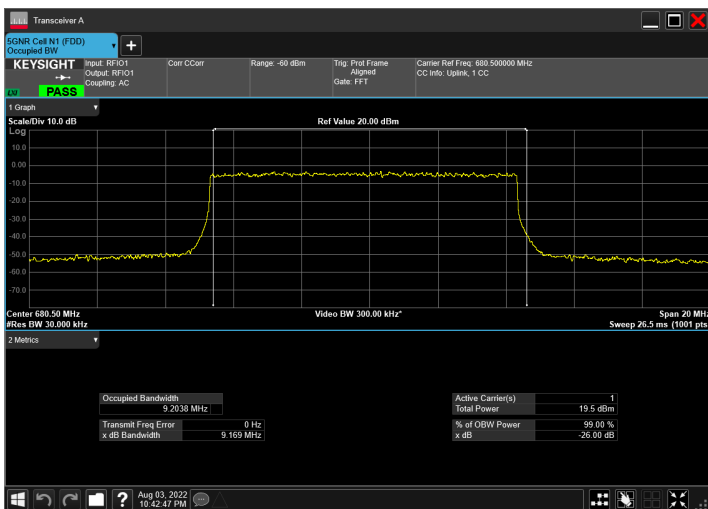

DC_66A_n71A_10MHz|10MHz_15kHz_1745MHz|680.5MHz_QPSK|DFT-s-OFDM QPSK_RB1@50|RB50@0