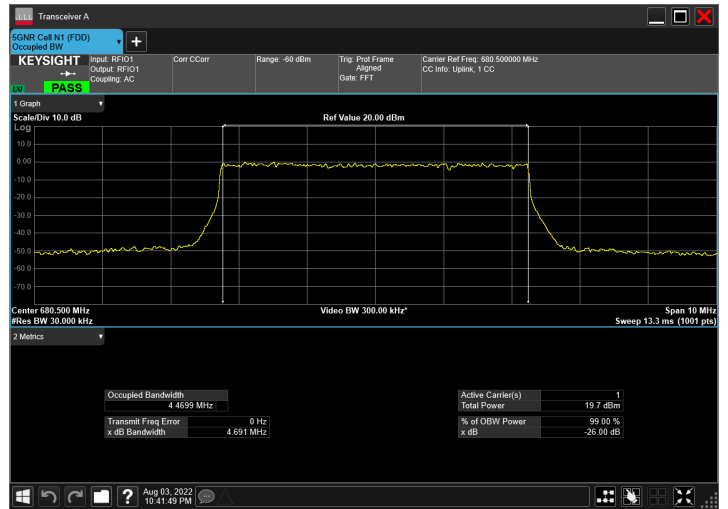

DC_66A_n71A_10MHz|5MHz_15kHz_1745MHz|680.5MHz_QPSK|CP-OFDM 64 QAM_RB1@50|RB25@0