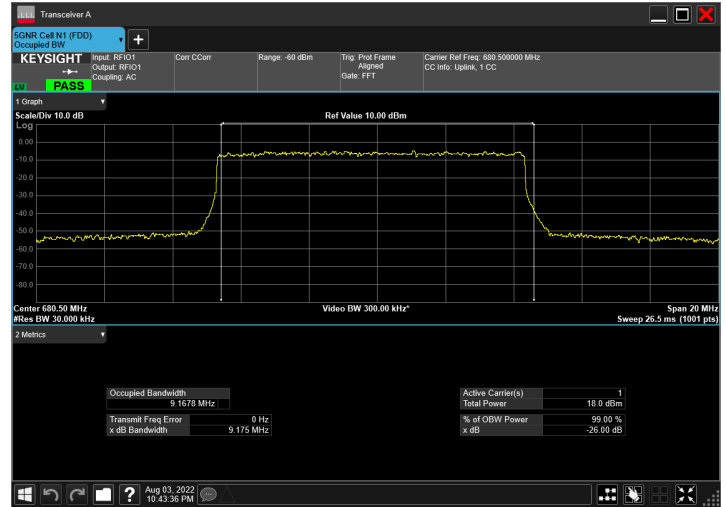

DC_66A_n71A_10MHz|10MHz_15kHz_1745MHz|680.5MHz_QPSK|DFT-s-OFDM 256 QAM_RB1@50|RB50@0