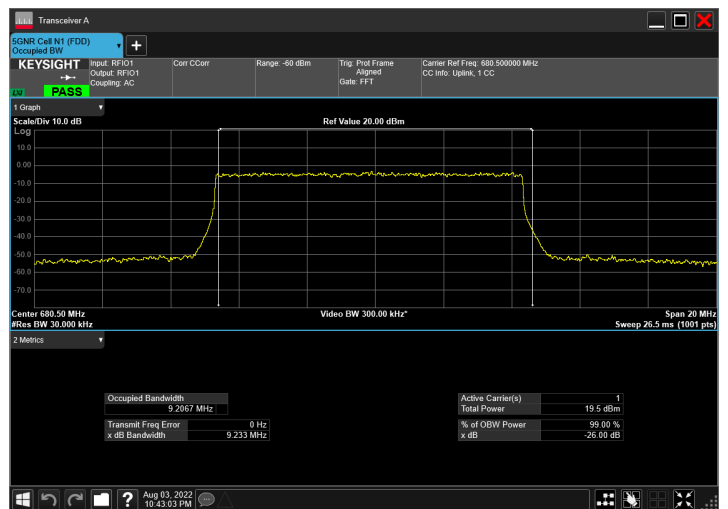

DC_66A_n71A_10MHz|10MHz_15kHz_1745MHz|680.5MHz_QPSK|DFT-s-OFDM 16 QAM_RB1@50|RB50@0