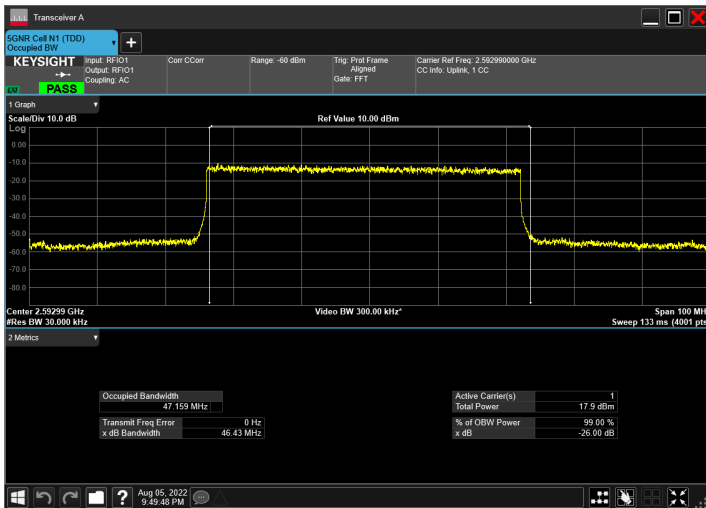

DC_66A_n41A_10MHz|50MHz_30kHz_1745MHz|2592.99MH
z_QPSK|CP-OFDM 256 QAM_RB1@50|RB133@0