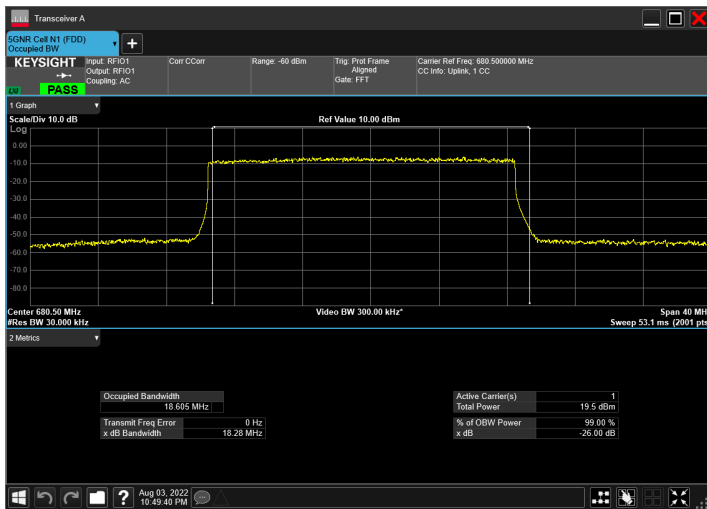

DC_66A_n71A_10MHz|20MHz_15kHz_1745MHz|680.5MHz_QPSK|CP-OFDM 64 QAM_RB1@50|RB106@0