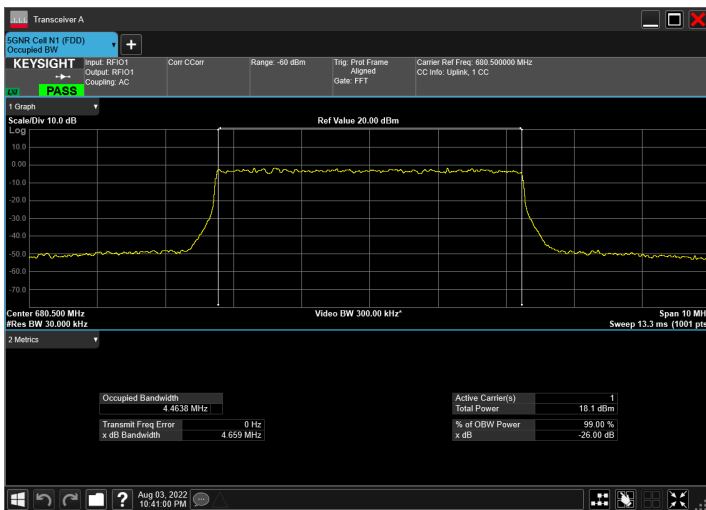

DC_66A_n71A_10MHz|5MHz_15kHz_1745MHz|680.5MHz_Q PSK|DFT-s-OFDM 256 QAM_RB1@50|RB25@0

DC_66A_n71A_10MHz|5MHz_15kHz_1745MHz|680.5MHz_Q PSK|CP-OFDM QPSK_RB1@50|RB25@0