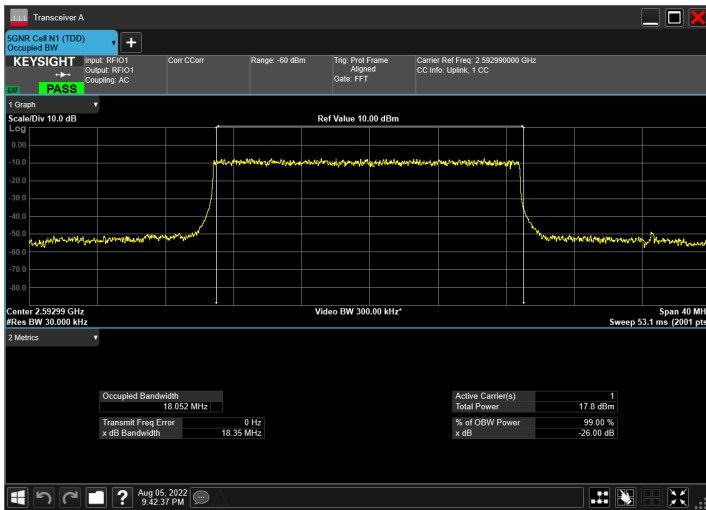

DC_66A_n41A_10MHz|20MHz_30kHz_1745MHz|2592.99MH
z_QPSK|CP-OFDM 16 QAM_RB1@50|RB51@0

DC_66A_n41A_10MHz|20MHz_30kHz_1745MHz|2592.99MH
z_QPSK|CP-OFDM 64 QAM_RB1@50|RB51@0

DC_66A_n41A_10MHz|20MHz_30kHz_1745MHz|2592.99MH
z_QPSK|CP-OFDM 256 QAM_RB1@50|RB51@0