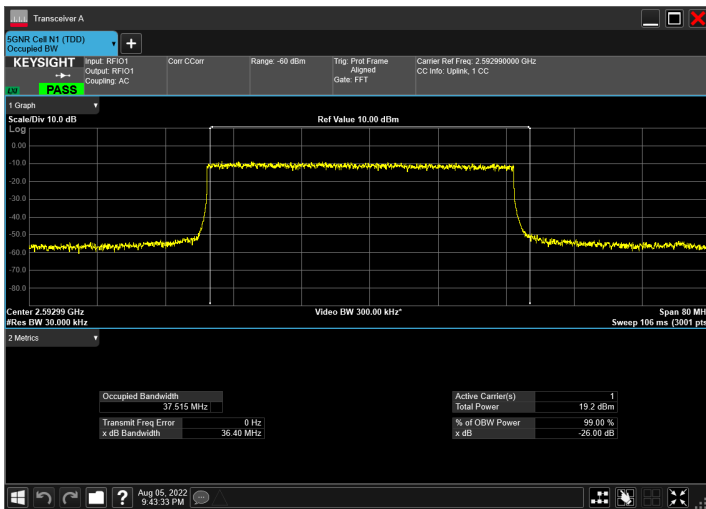

DC_66A_n41A_10MHz|40MHz_30kHz_1745MHz|2592.99MH
z_QPSK|DFT-s-OFDM QPSK_RB1@50|RB100@0