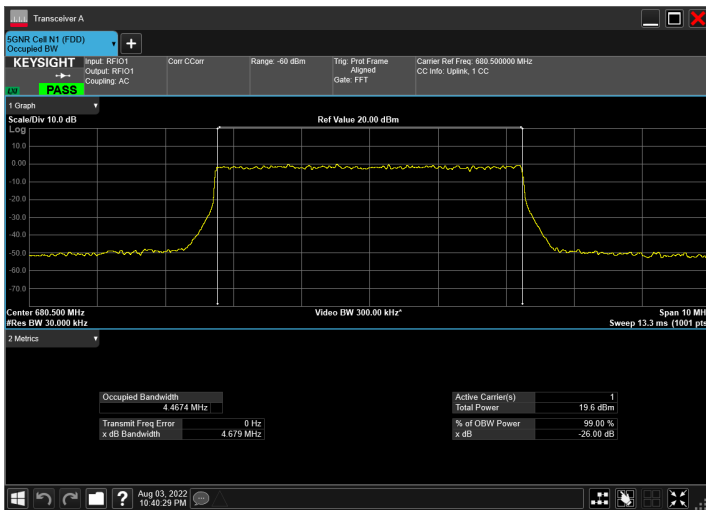

DC_66A_n71A_10MHz|5MHz_15kHz_1745MHz|680.5MHz_Q PSK|DFT-s-OFDM 16 QAM_RB1@50|RB25@0

DC_66A_n71A_10MHz|5MHz_15kHz_1745MHz|680.5MHz_Q PSK|DFT-s-OFDM 64 QAM_RB1@50|RB25@0