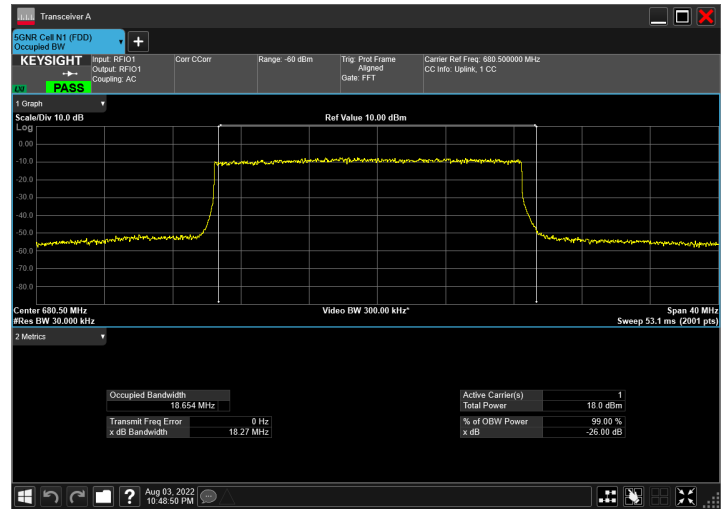

DC_66A_n71A_10MHz|20MHz_15kHz_1745MHz|680.5MHz_QPSK|DFT-s-OFDM 256 QAM_RB1@50|RB100@0