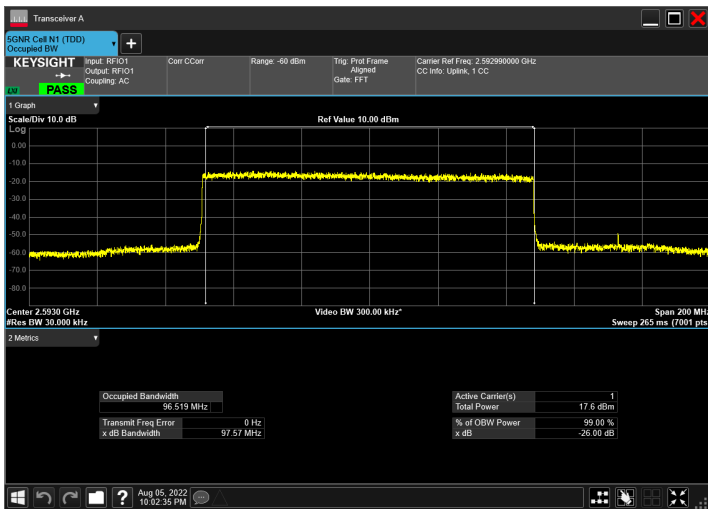

DC_66A_n41A_10MHz|100MHz_30kHz_1745MHz|2592.99M Hz_QPSK|DFT-s-OFDM 256 QAM_RB1@50|RB270@0