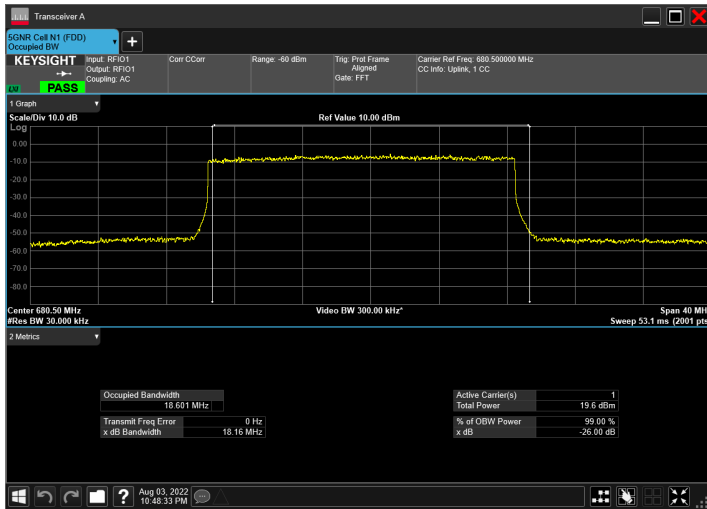

DC_66A_n71A_10MHz|20MHz_15kHz_1745MHz|680.5MHz_QPSK|DFT-s-OFDM 64 QAM_RB1@50|RB100@0