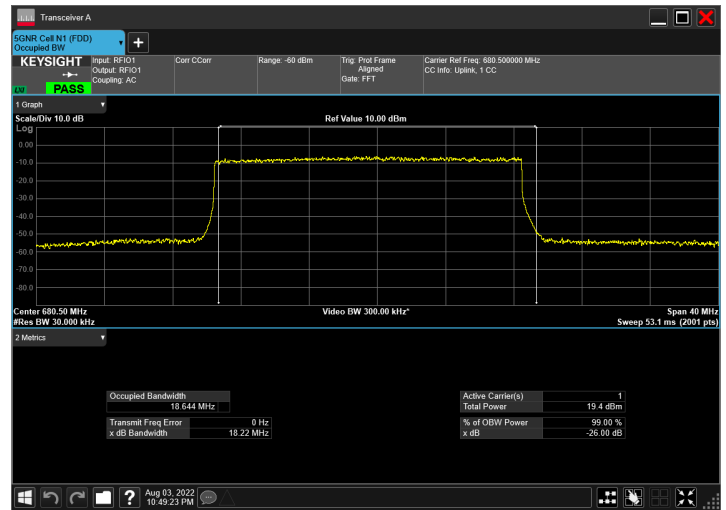

DC_66A_n71A_10MHz|20MHz_15kHz_1745MHz|680.5MHz_QPSK|CP-OFDM 16 QAM_RB1@50|RB106@0