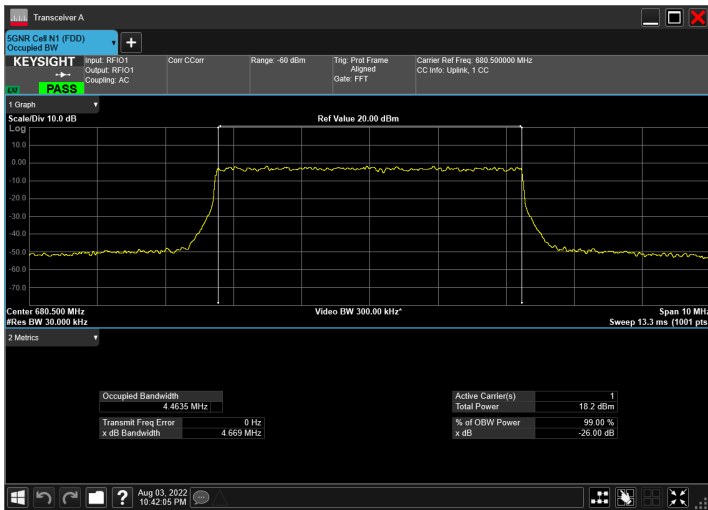

DC_66A_n71A_10MHz|5MHz_15kHz_1745MHz|680.5MHz_QPSK|CP-OFDM 256 QAM_RB1@50|RB25@0