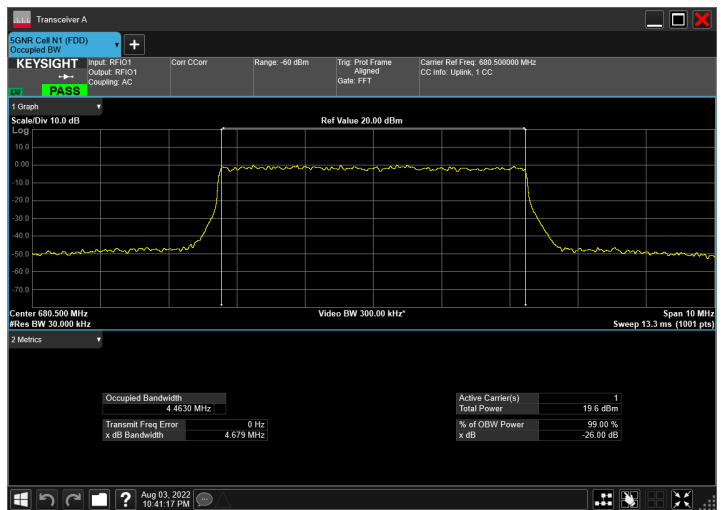

DC_66A_n71A_10MHz|5MHz_15kHz_1745MHz|680.5MHz_Q PSK|DFT-s-OFDM 256 QAM_RB1@50|RB25@0

DC_66A_n71A_10MHz|5MHz_15kHz_1745MHz|680.5MHz_Q PSK|CP-OFDM QPSK_RB1@50|RB25@0