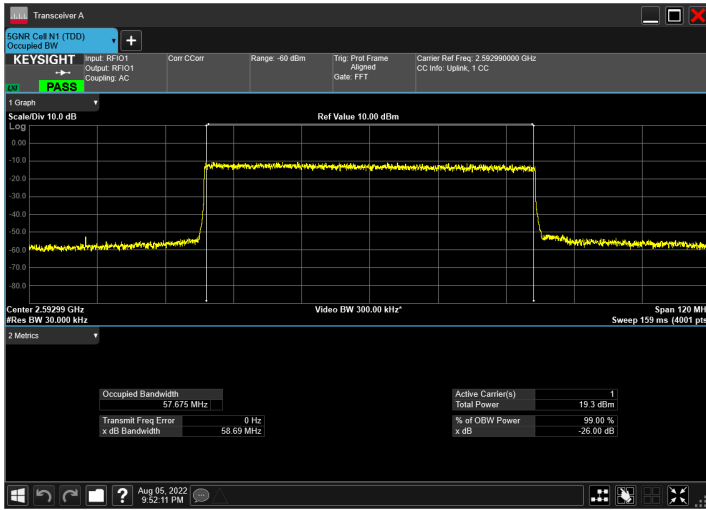

DC_66A_n41A_10MHz|60MHz_30kHz_1745MHz|2592.99MH
z_QPSK|CP-OFDM QPSK_RB1@50|RB162@0