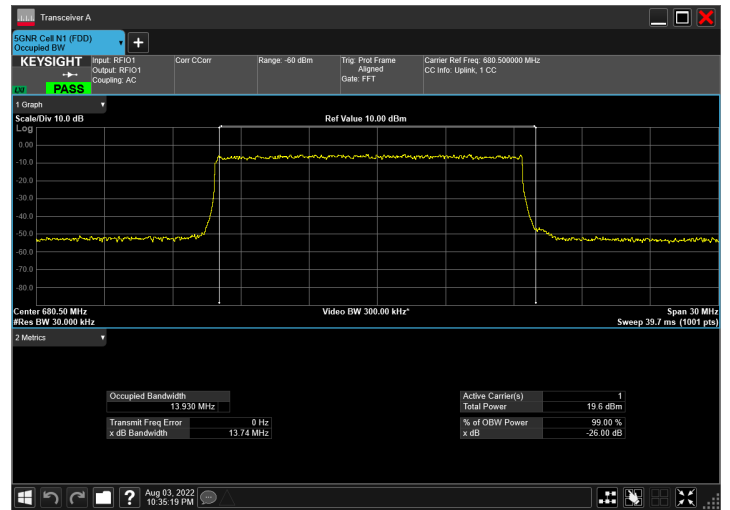

DC_2A_n71A_10MHz|15MHz_15kHz_1880MHz|680.5MHz_Q
PSK|DFT-s-OFDM 64 QAM_RB1@50|RB75@0