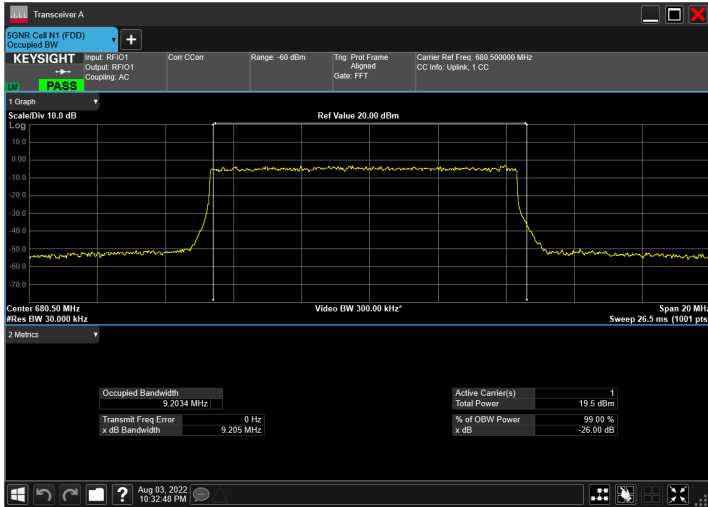

DC_2A_n71A_10MHz|10MHz_15kHz_1880MHz|680.5MHz_Q PSK|DFT-s-OFDM 64 QAM_RB1@50|RB50@0