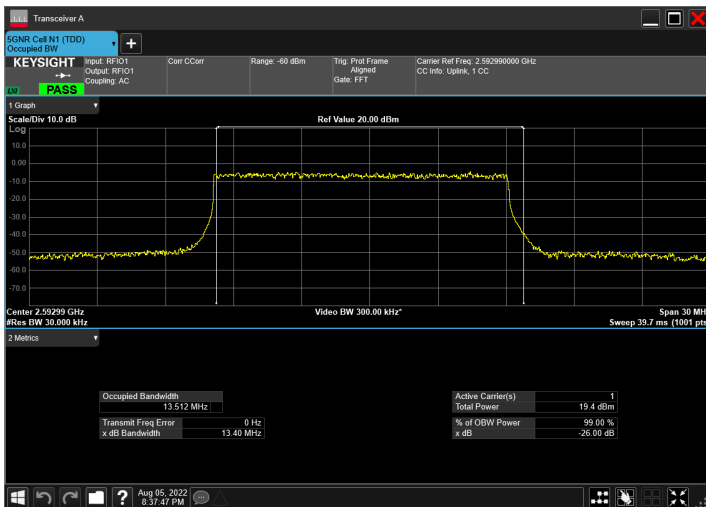

DC_2A_n41A_10MHz|15MHz_30kHz_1880MHz|2592.99MHz
_QPSK|CP-OFDM 64 QAM_RB1@50|RB38@0