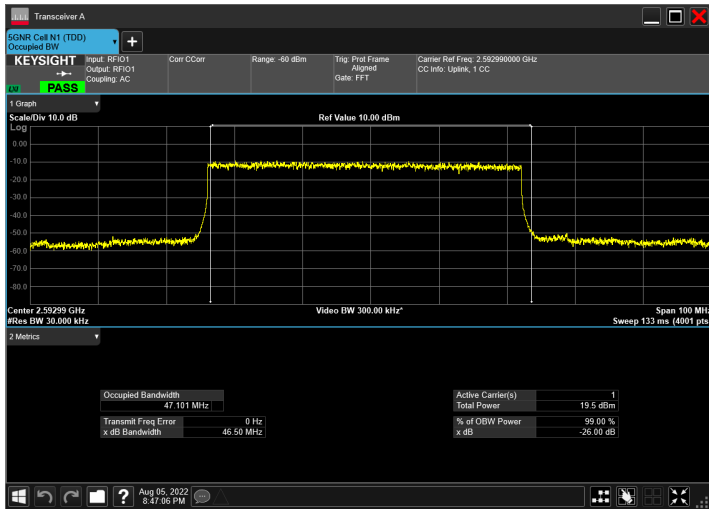

DC_2A_n41A_10MHz|50MHz_30kHz_1880MHz|2592.99MHz_QPSK|CP-OFDM 16 QAM_RB1@50|RB133@0