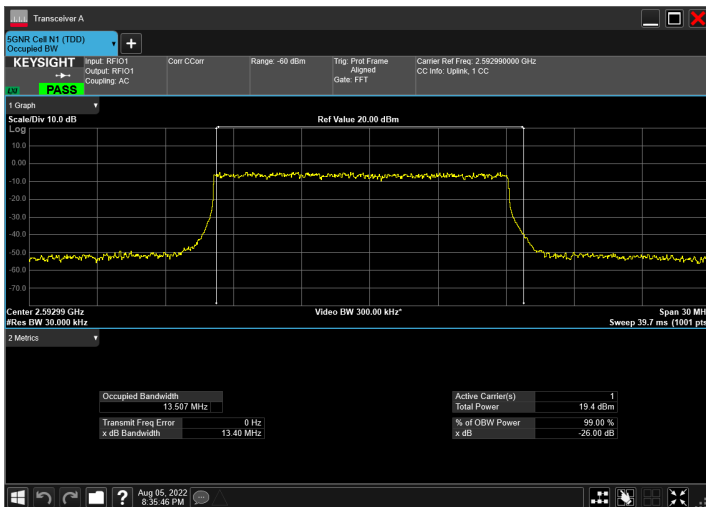

DC_2A_n41A_10MHz|15MHz_30kHz_1880MHz|2592.99MHz_QPSK|DFT-s-OFDM QPSK_RB1@50|RB36@0