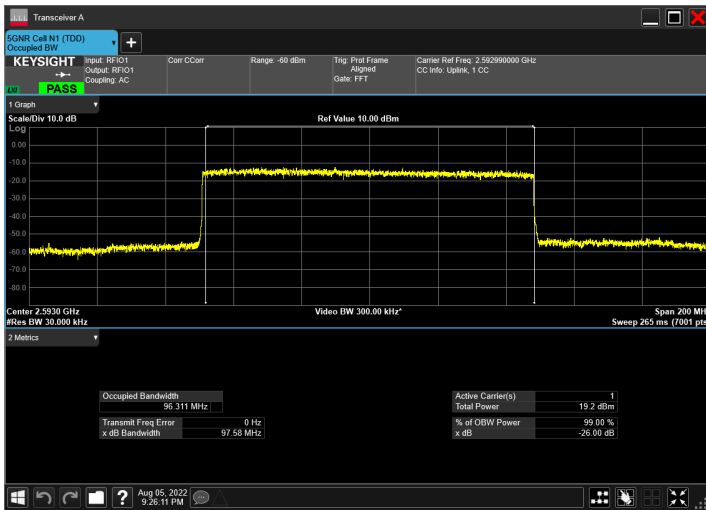

DC_2A_n41A_10MHz|100MHz_30kHz_1880MHz|2592.99MH
z_QPSK|DFT-s-OFDM 16 QAM_RB1@50|RB270@0