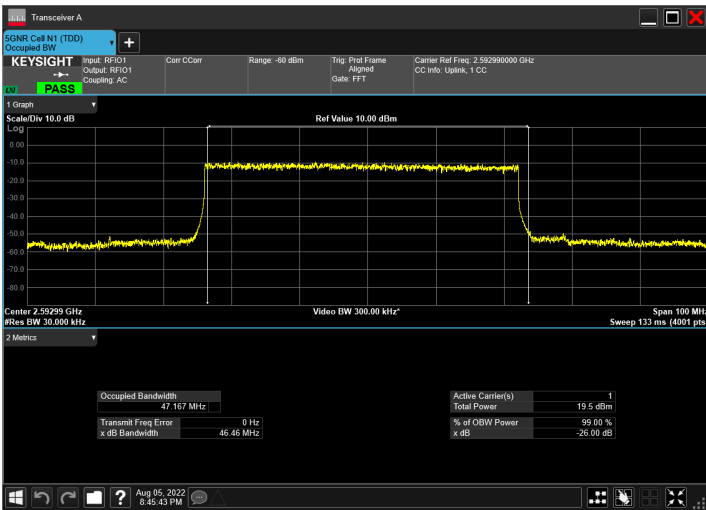

DC_2A_n41A_10MHz|50MHz_30kHz_1880MHz|2592.99MHz_QPSK|DFT-s-OFDM 16 QAM_RB1@50|RB128@0