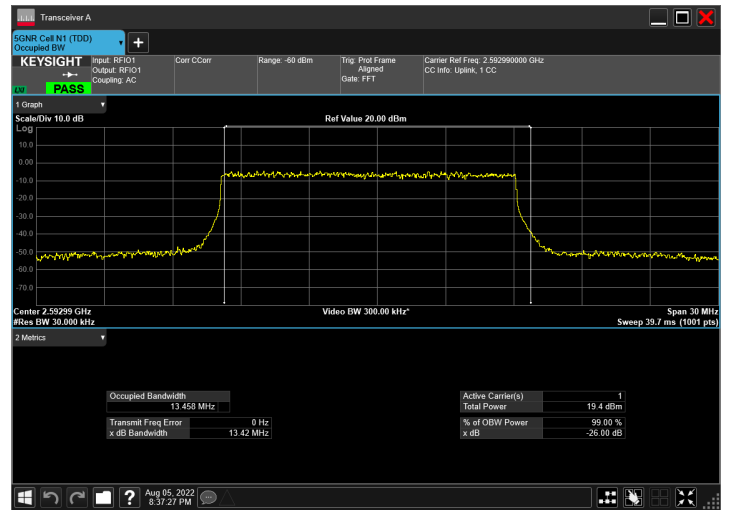

DC_2A_n41A_10MHz|15MHz_30kHz_1880MHz|2592.99MHz
_QPSK|CP-OFDM 16 QAM_RB1@50|RB38@0