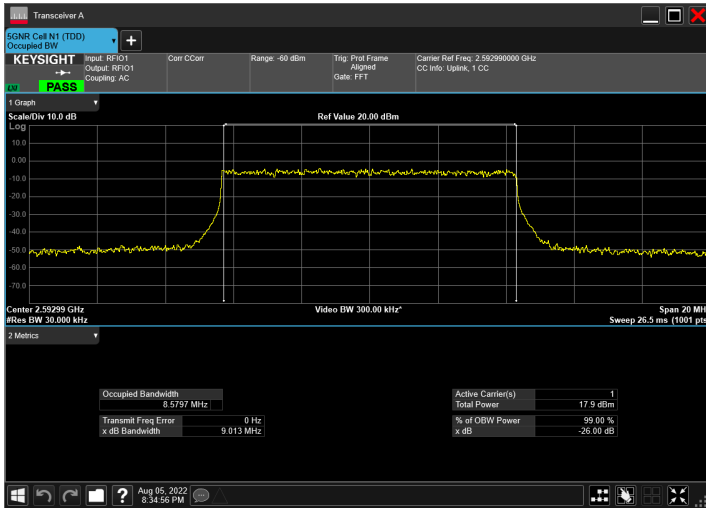

DC_2A_n41A_10MHz|10MHz_30kHz_1880MHz|2592.99MHz_QPSK|CP-OFDM 256 QAM_RB1@50|RB24@0