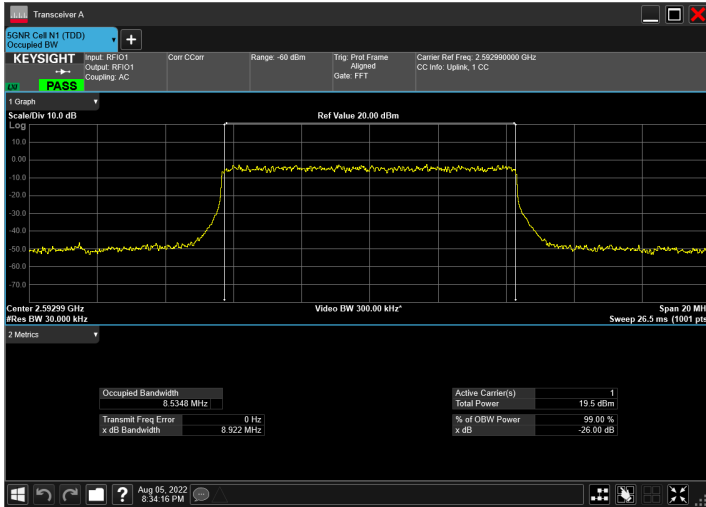

DC_2A_n41A_10MHz|10MHz_30kHz_1880MHz|2592.99MHz_QPSK|CP-OFDM 16 QAM_RB1@50|RB24@0