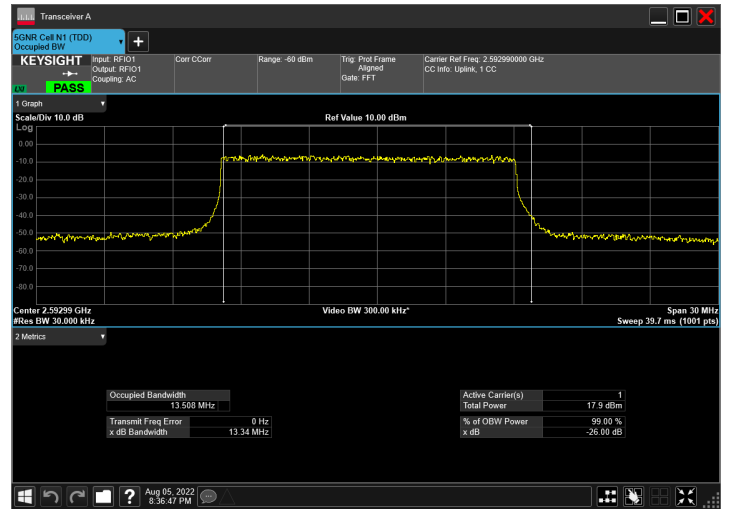

DC_2A_n41A_10MHz|15MHz_30kHz_1880MHz|2592.99MHz
_QPSK|DFT-s-OFDM 256 QAM_RB1@50|RB36@0