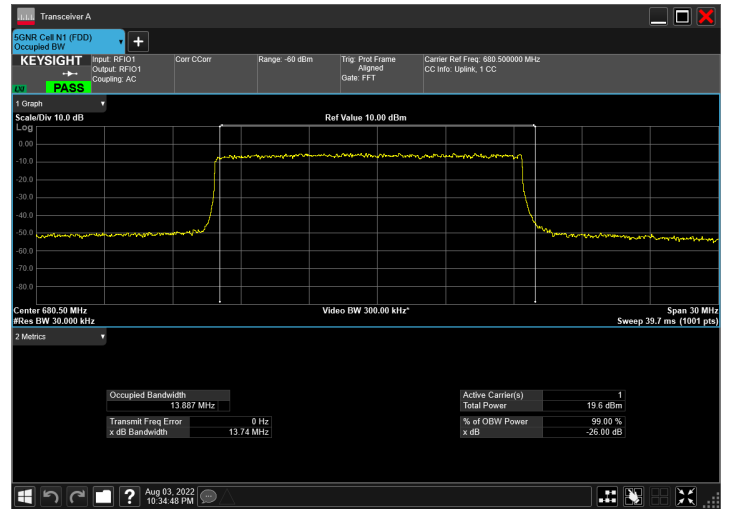

DC_2A_n71A_10MHz|15MHz_15kHz_1880MHz|680.5MHz_Q
PSK|DFT-s-OFDM QPSK_RB1@50|RB75@0