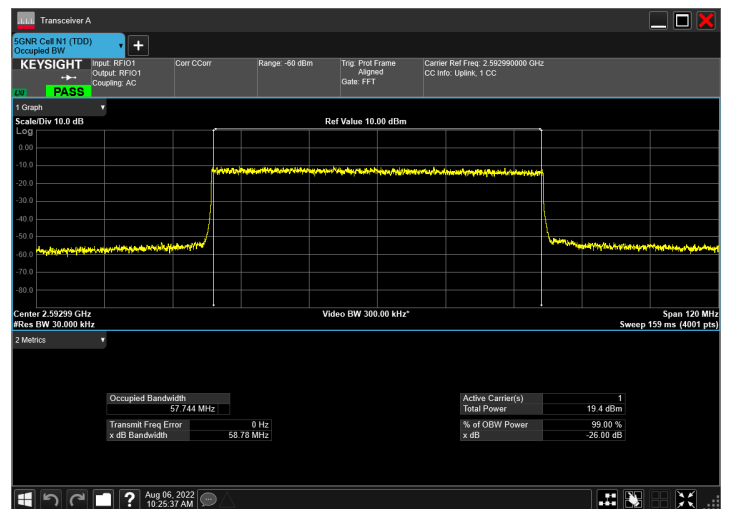

DC_2A_n41A_10MHz|60MHz_30kHz_1880MHz|2592.99MHz_QPSK|DFT-s-OFDM 16 QAM_RB1@50|RB162@0