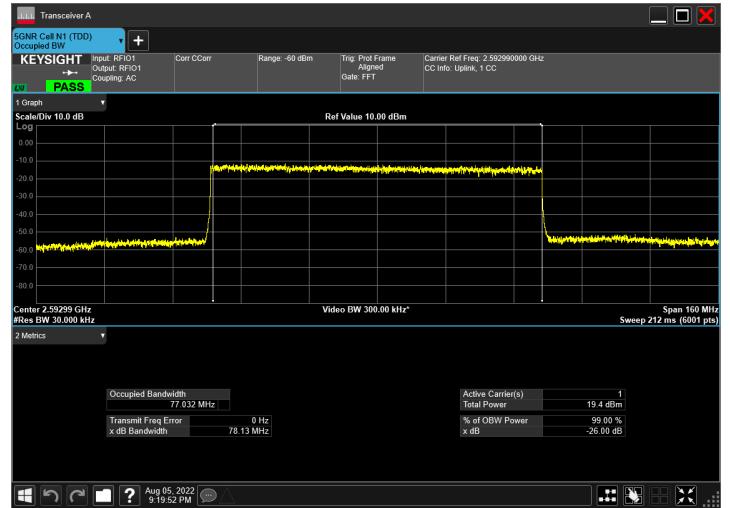

DC_2A_n41A_10MHz|80MHz_30kHz_1880MHz|2592.99MHz
_QPSK|DFT-s-OFDM 64 QAM_RB1@50|RB216@0