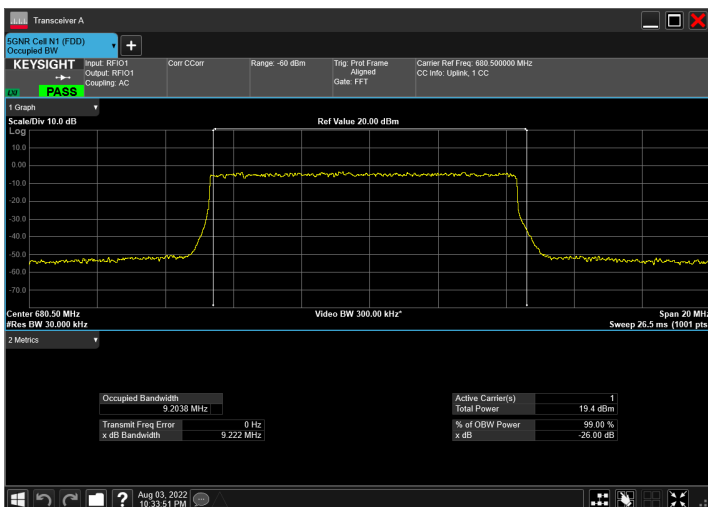

DC_2A_n71A_10MHz|10MHz_15kHz_1880MHz|680.5MHz_Q PSK|CP-OFDM 64 QAM_RB1@50|RB52@0