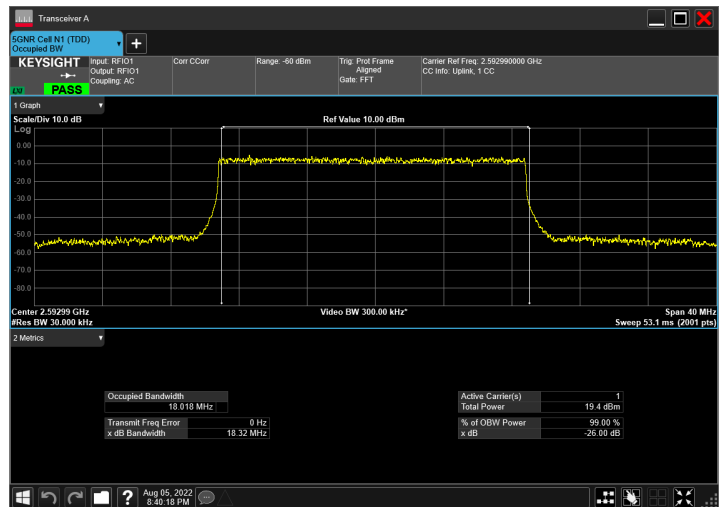

DC_2A_n41A_10MHz|20MHz_30kHz_1880MHz|2592.99MHz_QPSK|CP-OFDM QPSK_RB1@50|RB51@0