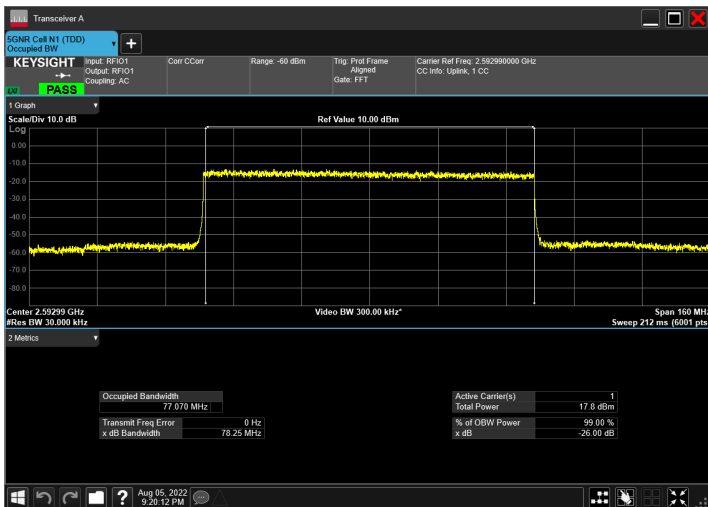

DC_2A_n41A_10MHz|80MHz_30kHz_1880MHz|2592.99MHz
_QPSK|DFT-s-OFDM 256 QAM_RB1@50|RB216@0