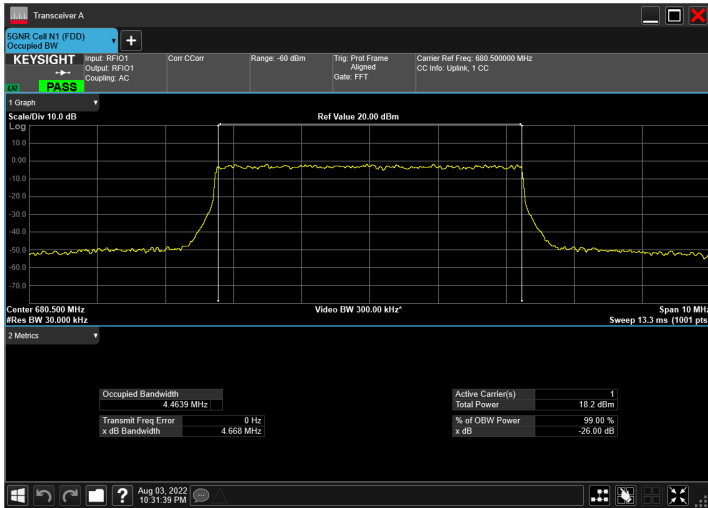

DC_2A_n71A_10MHz|5MHz_15kHz_1880MHz|680.5MHz_QP
SK|CP-OFDM 256 QAM_RB1@50|RB25@0