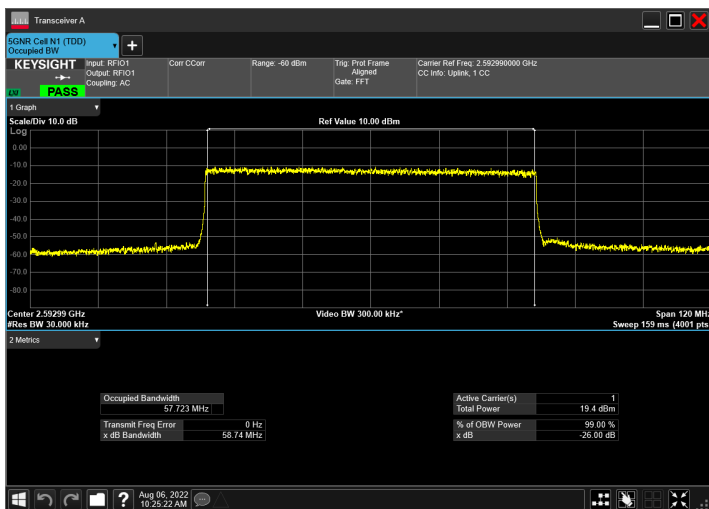

DC_2A_n41A_10MHz|60MHz_30kHz_1880MHz|2592.99MHz_QPSK|DFT-s-OFDM QPSK_RB1@50|RB162@0