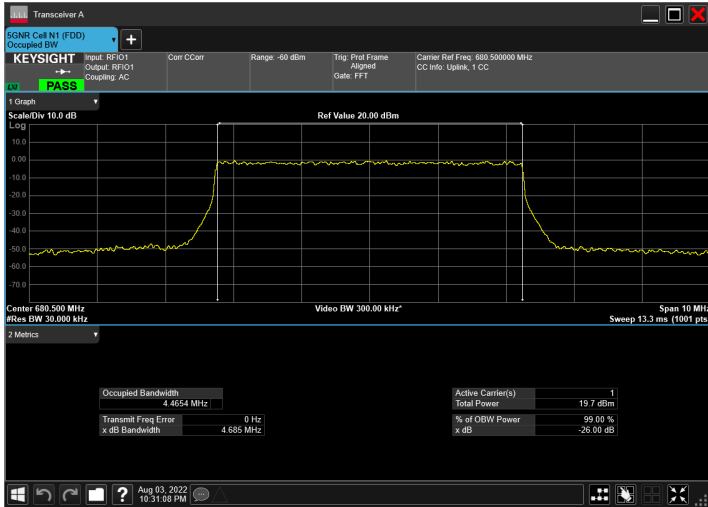

DC_2A_n71A_10MHz|5MHz_15kHz_1880MHz|680.5MHz_QP
SK|CP-OFDM 16 QAM_RB1@50|RB25@0