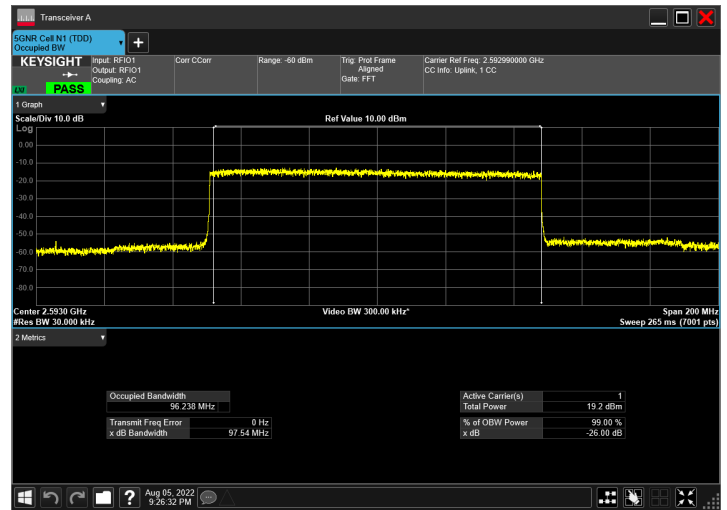

DC_2A_n41A_10MHz|100MHz_30kHz_1880MHz|2592.99MH
z_QPSK|DFT-s-OFDM 64 QAM_RB1@50|RB270@0