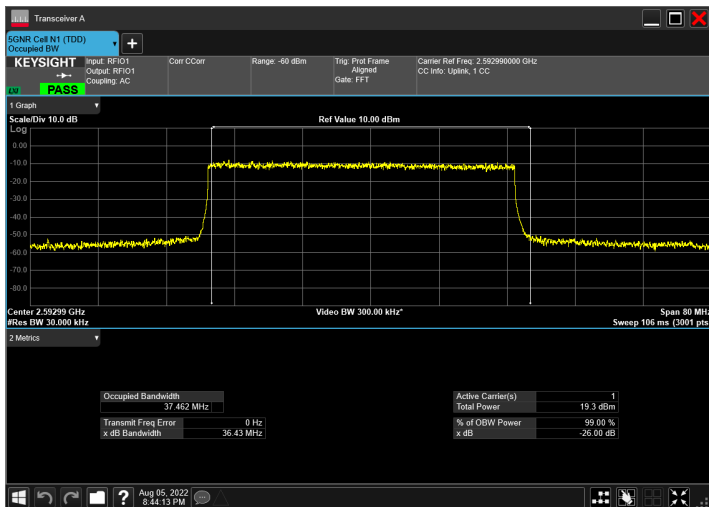

DC_2A_n41A_10MHz|40MHz_30kHz_1880MHz|2592.99MHz_QPSK|CP-OFDM 64 QAM_RB1@50|RB106@0