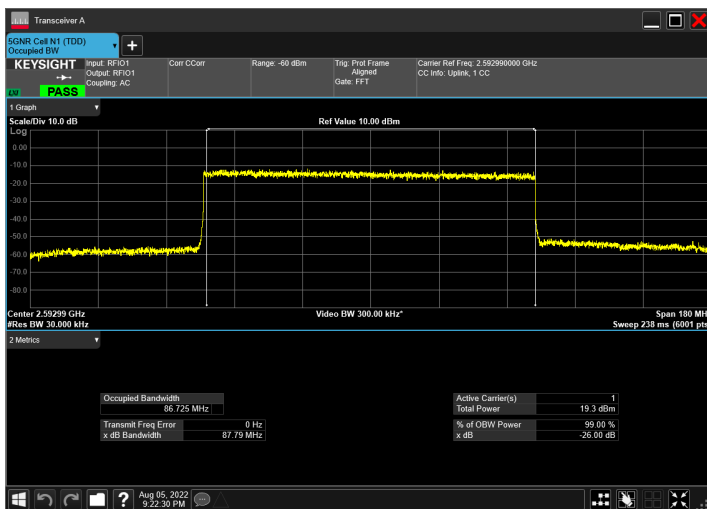

DC_2A_n41A_10MHz|90MHz_30kHz_1880MHz|2592.99MHz_QPSK|DFT-s-OFDM QPSK_RB1@50|RB243@0