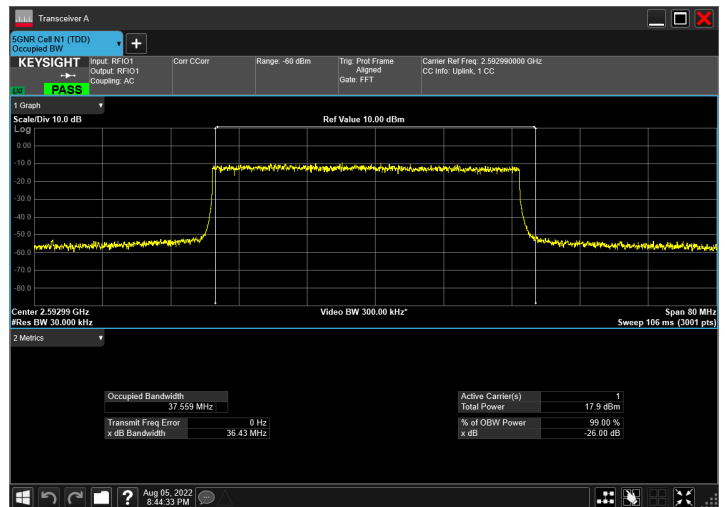

DC_2A_n41A_10MHz|40MHz_30kHz_1880MHz|2592.99MHz_QPSK|CP-OFDM 256 QAM_RB1@50|RB106@0