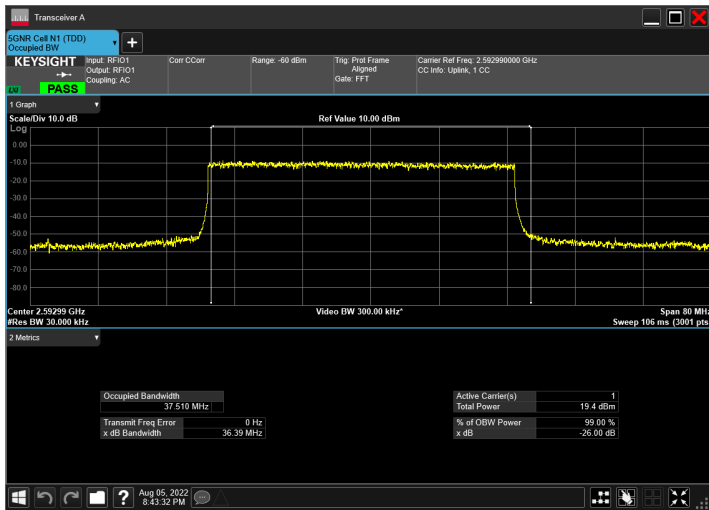

DC_2A_n41A_10MHz|40MHz_30kHz_1880MHz|2592.99MHz_QPSK|CP-OFDM QPSK_RB1@50|RB106@0