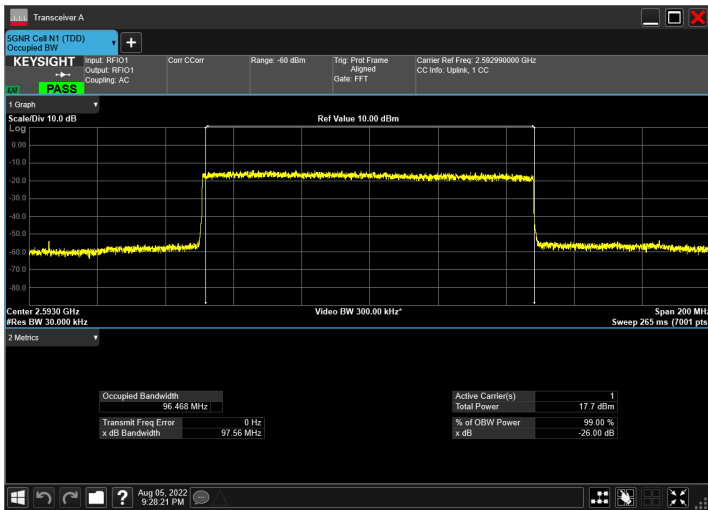

DC_2A_n41A_10MHz|100MHz_30kHz_1880MHz|2592.99MH
z_QPSK|CP-OFDM 256 QAM_RB1@50|RB273@0