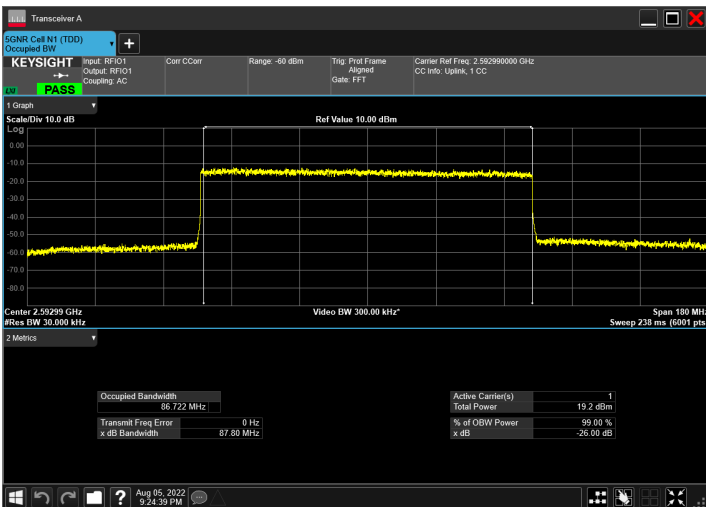

DC_2A_n41A_10MHz|90MHz_30kHz_1880MHz|2592.99MHz_QPSK|CP-OFDM 64 QAM_RB1@50|RB245@0