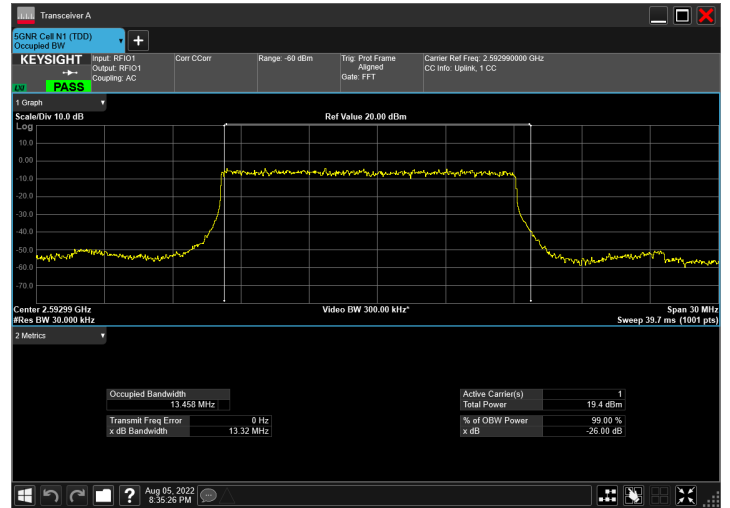

DC_2A_n41A_10MHz|15MHz_30kHz_1880MHz|2592.99MHz_QPSK|DFT-s-OFDM PI/2 BPSK_RB1@50|RB36@0