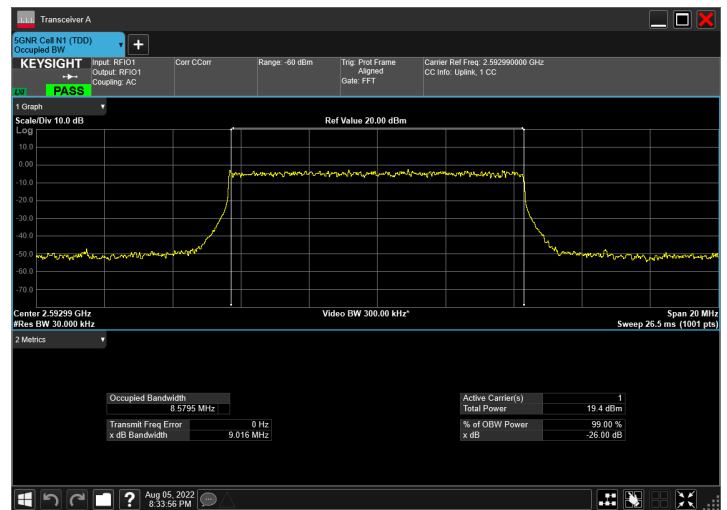

DC_2A_n41A_10MHz|10MHz_30kHz_1880MHz|2592.99MHz
_QPSK|DFT-s-OFDM 256 QAM_RB1@50|RB24@0

DC_2A_n41A_10MHz|10MHz_30kHz_1880MHz|2592.99MHz
_QPSK|CP-OFDM QPSK_RB1@50|RB24@0