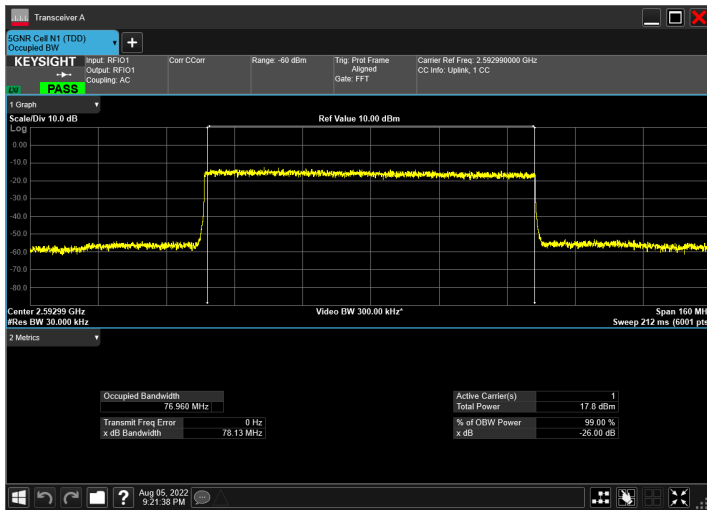

DC_2A_n41A_10MHz|80MHz_30kHz_1880MHz|2592.99MHz_QPSK|CP-OFDM 256 QAM_RB1@50|RB217@0