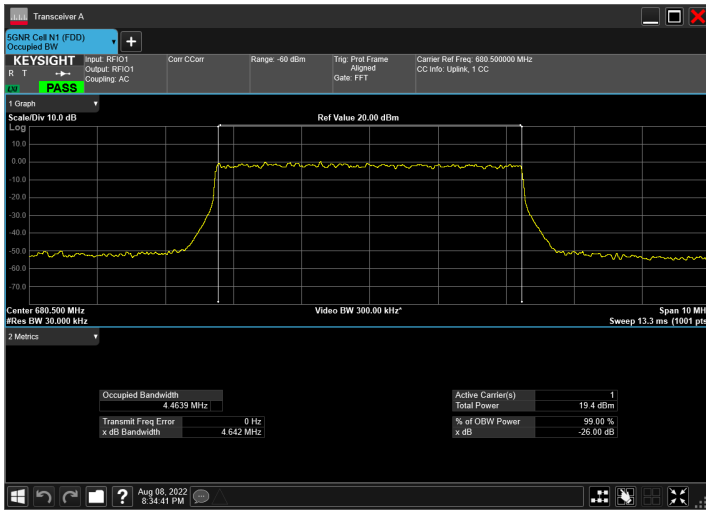

DC_2A_n71A , Normal

DC_2A_n71A_10MHz|5MHz_15kHz_1880MHz|680.5MHz_QP
SK|DFT-s-OFDM PI/2 BPSK_RB1@50|RB25@0

DC_2A_n71A_10MHz|5MHz_15kHz_1880MHz|680.5MHz_QP
SK|DFT-s-OFDM QPSK_RB1@50|RB25@0