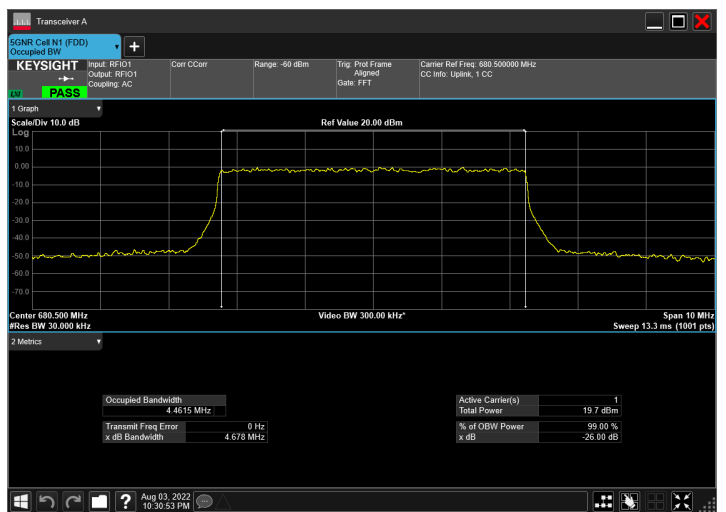

DC_2A_n71A_10MHz|5MHz_15kHz_1880MHz|680.5MHz_QP
SK|DFT-s-OFDM 256 QAM_RB1@50|RB25@0

DC_2A_n71A_10MHz|5MHz_15kHz_1880MHz|680.5MHz_QP
SK|CP-OFDM QPSK_RB1@50|RB25@0