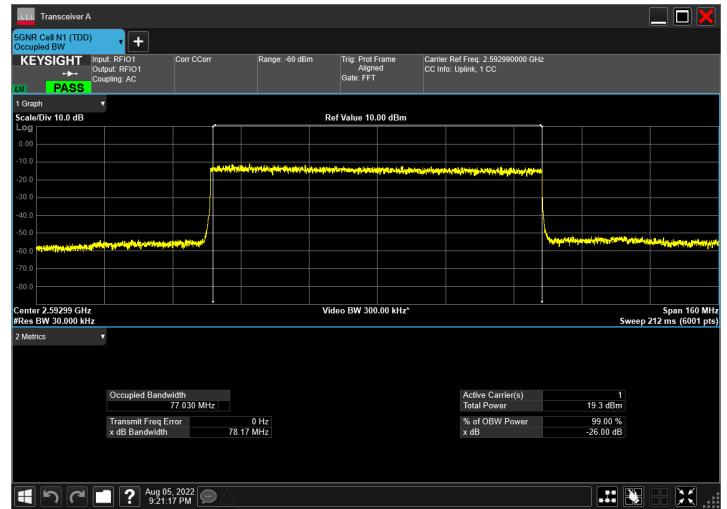

DC_2A_n41A_10MHz|80MHz_30kHz_1880MHz|2592.99MHz_QPSK|CP-OFDM 64 QAM_RB1@50|RB217@0