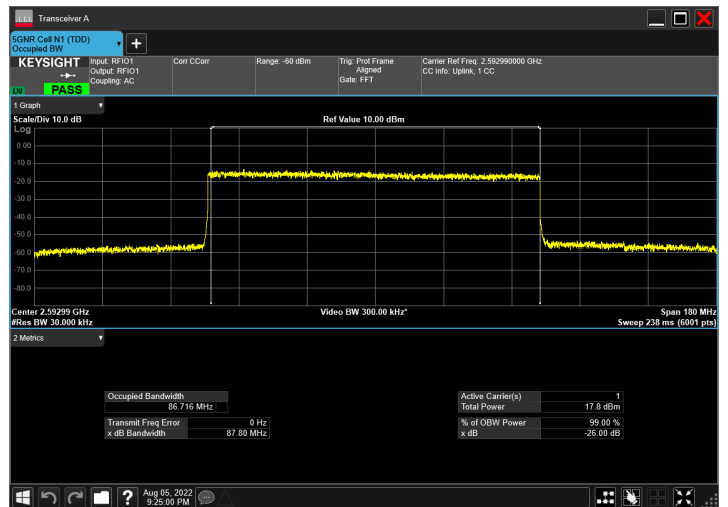

DC_2A_n41A_10MHz|90MHz_30kHz_1880MHz|2592.99MHz_QPSK|CP-OFDM 256 QAM_RB1@50|RB245@0