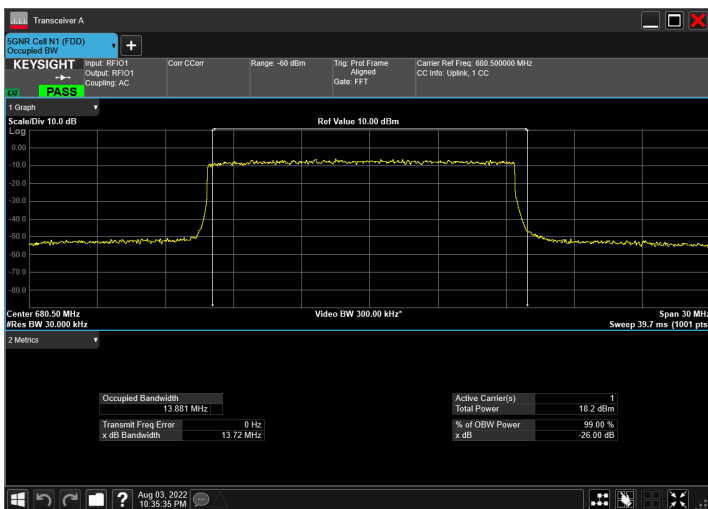

DC_2A_n71A_10MHz|15MHz_15kHz_1880MHz|680.5MHz_Q
PSK|DFT-s-OFDM 256 QAM_RB1@50|RB75@0