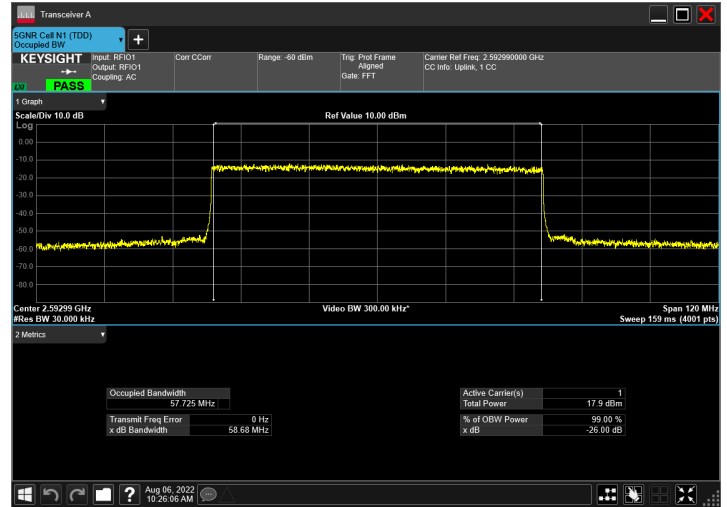

DC_2A_n41A_10MHz|60MHz_30kHz_1880MHz|2592.99MHz_QPSK|DFT-s-OFDM 256 QAM_RB1@50|RB162@0