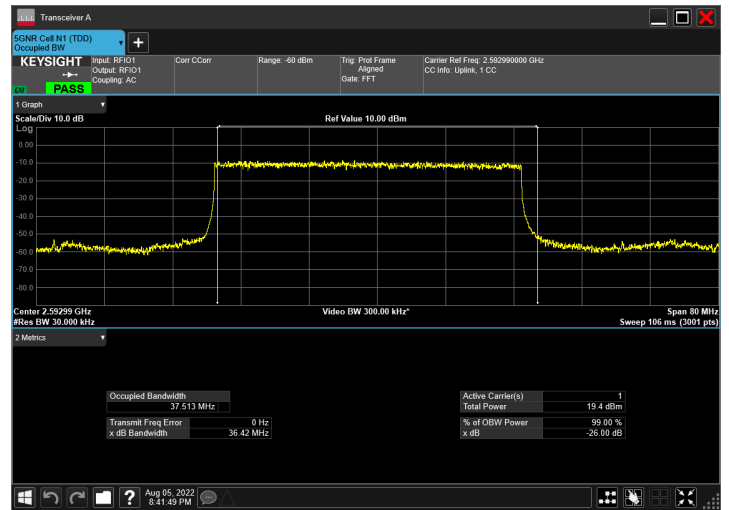

DC_2A_n41A_10MHz|40MHz_30kHz_1880MHz|2592.99MHz_QPSK|DFT-s-OFDM PI/2 BPSK_RB1@50|RB100@0