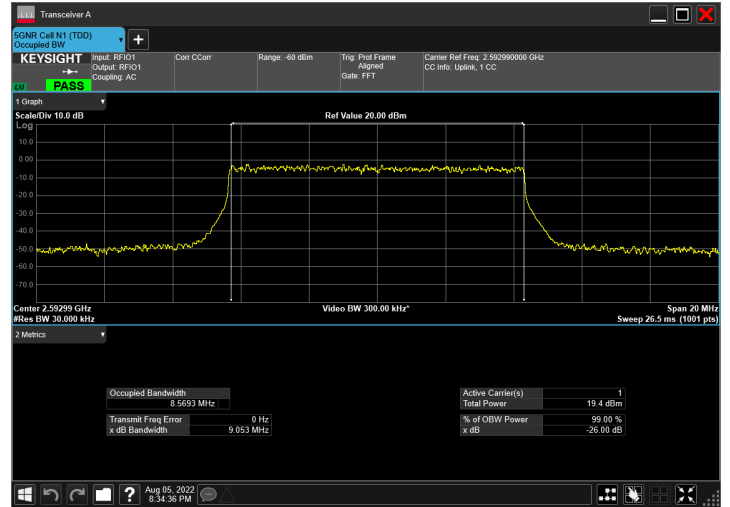

DC_2A_n41A_10MHz|10MHz_30kHz_1880MHz|2592.99MHz_QPSK|CP-OFDM 64 QAM_RB1@50|RB24@0