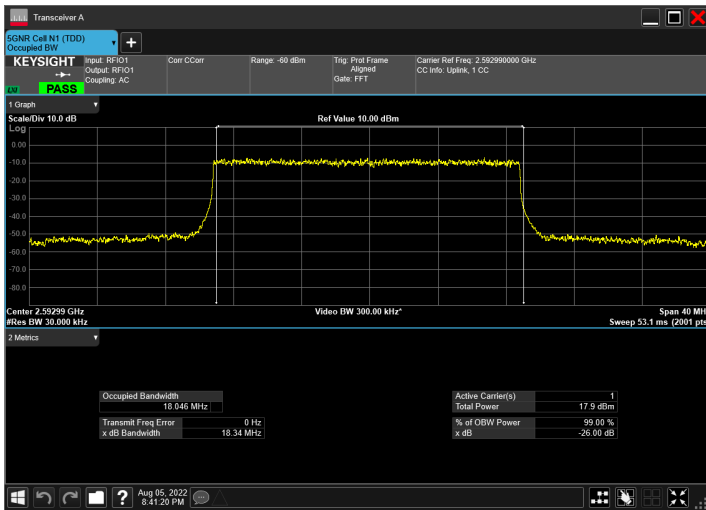

DC_2A_n41A_10MHz|20MHz_30kHz_1880MHz|2592.99MHz_QPSK|CP-OFDM 256 QAM_RB1@50|RB51@0