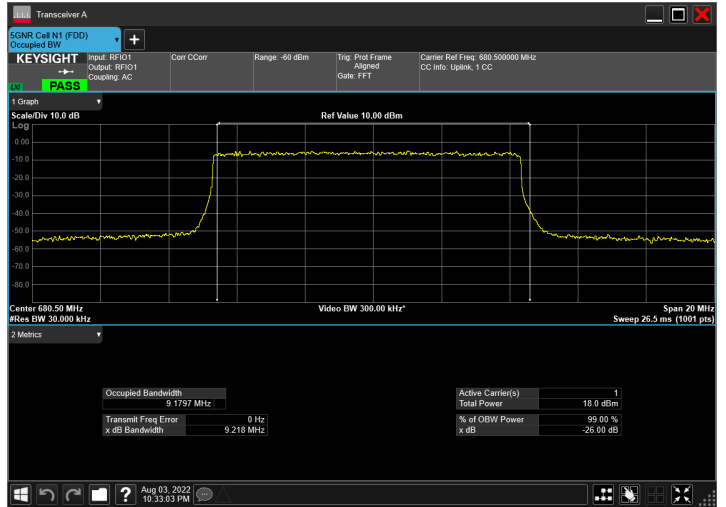

DC_2A_n71A_10MHz|10MHz_15kHz_1880MHz|680.5MHz_Q PSK|DFT-s-OFDM 256 QAM_RB1@50|RB50@0