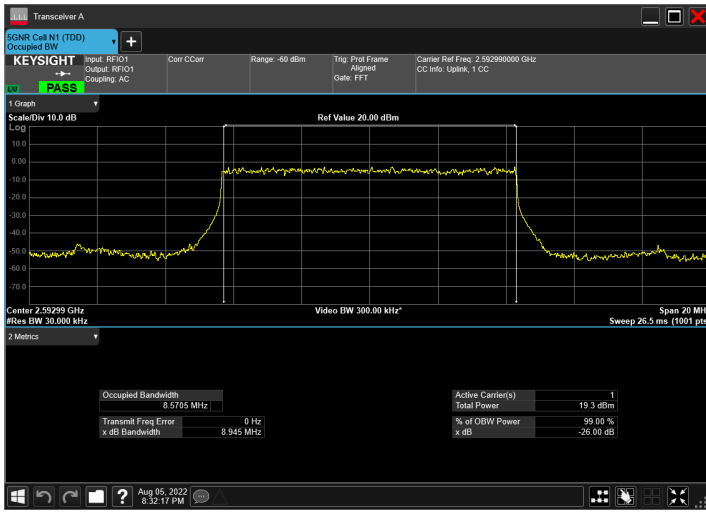

DC_2A_n41A , Normal

DC_2A_n41A_10MHz|10MHz_30kHz_1880MHz|2592.99MHz
_QPSK|DFT-s-OFDM PI/2 BPSK_RB1@50|RB24@0

DC_2A_n41A_10MHz|10MHz_30kHz_1880MHz|2592.99MHz
_QPSK|DFT-s-OFDM QPSK_RB1@50|RB24@0