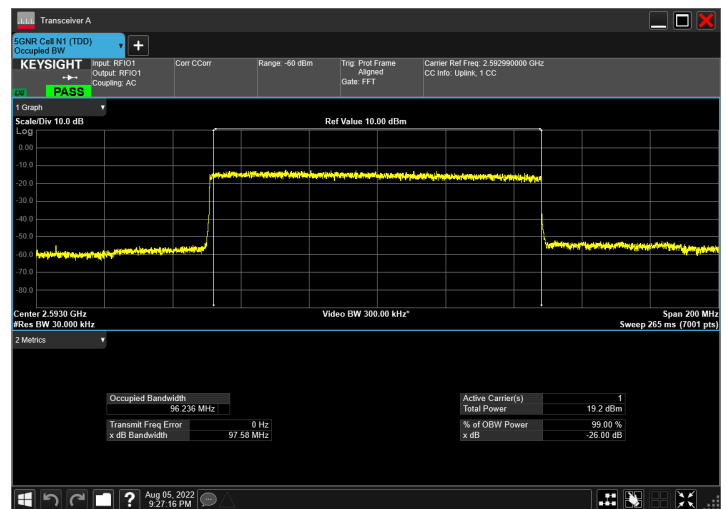

DC_2A_n41A_10MHz|100MHz_30kHz_1880MHz|2592.99MH
z_QPSK|CP-OFDM QPSK_RB1@50|RB273@0