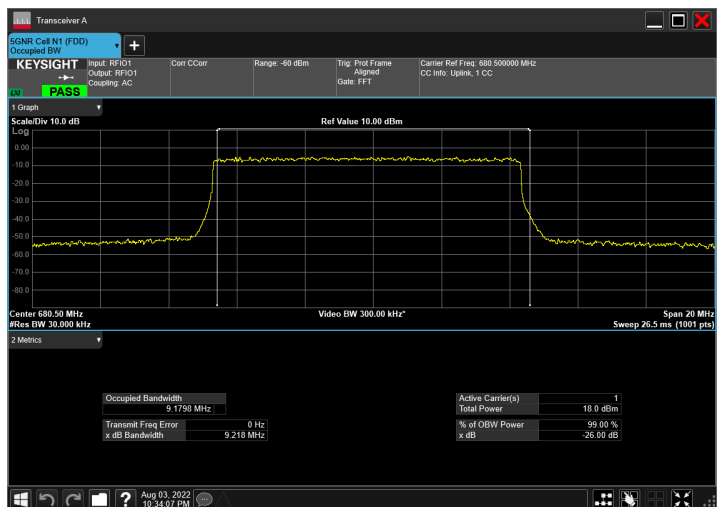

DC_2A_n71A_10MHz|10MHz_15kHz_1880MHz|680.5MHz_Q PSK|CP-OFDM 256 QAM_RB1@50|RB52@0