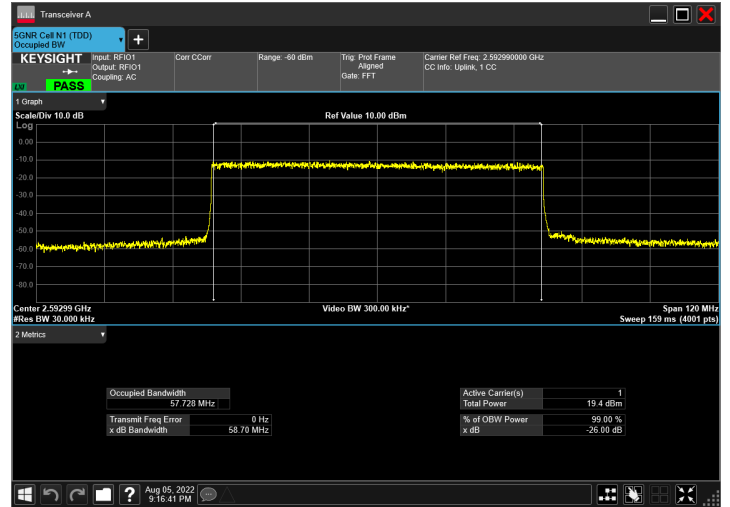

DC_2A_n41A_10MHz|80MHz_30kHz_1880MHz|2592.99MHz
_QPSK|DFT-s-OFDM QPSK_RB1@50|RB216@0