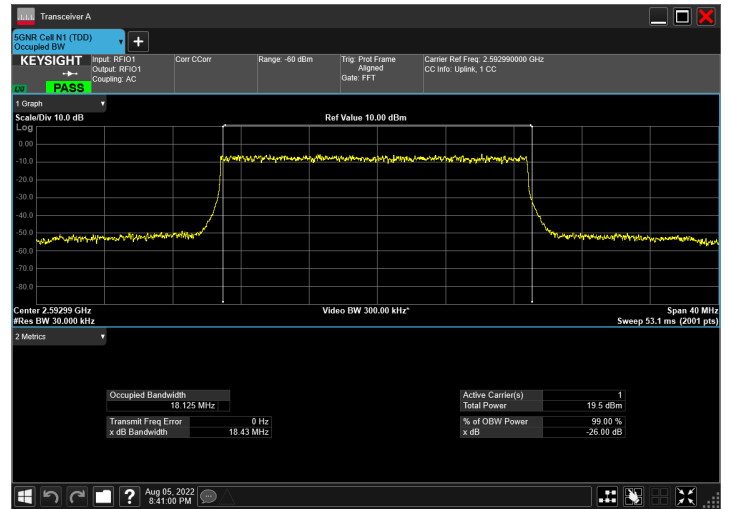

DC_2A_n41A_10MHz|20MHz_30kHz_1880MHz|2592.99MHz_QPSK|CP-OFDM 64 QAM_RB1@50|RB51@0