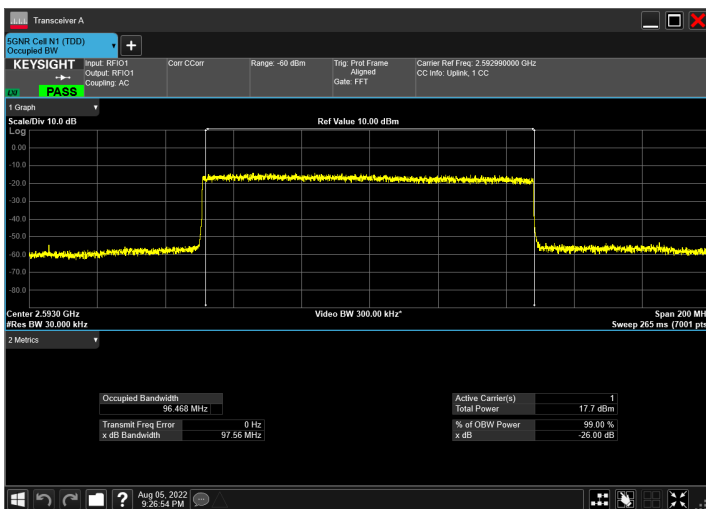

DC_2A_n41A_10MHz|100MHz_30kHz_1880MHz|2592.99MH
z_QPSK|DFT-s-OFDM 256 QAM_RB1@50|RB270@0