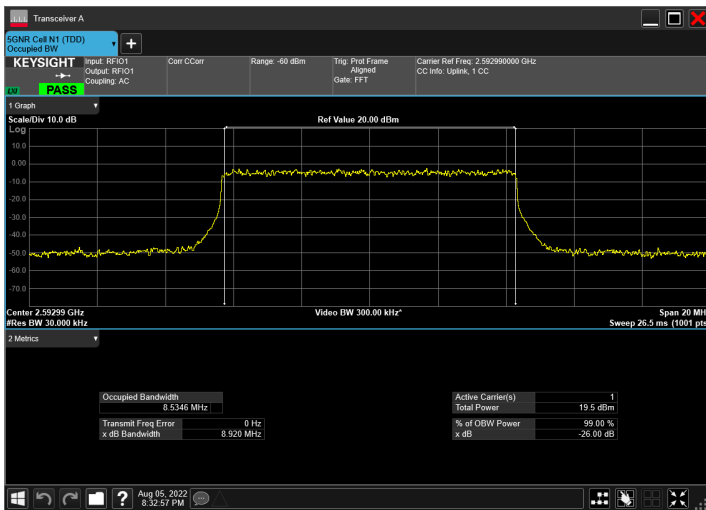

DC_2A_n41A_10MHz|10MHz_30kHz_1880MHz|2592.99MHz
_QPSK|DFT-s-OFDM 16 QAM_RB1@50|RB24@0

DC_2A_n41A_10MHz|10MHz_30kHz_1880MHz|2592.99MHz
_QPSK|DFT-s-OFDM 64 QAM_RB1@50|RB24@0