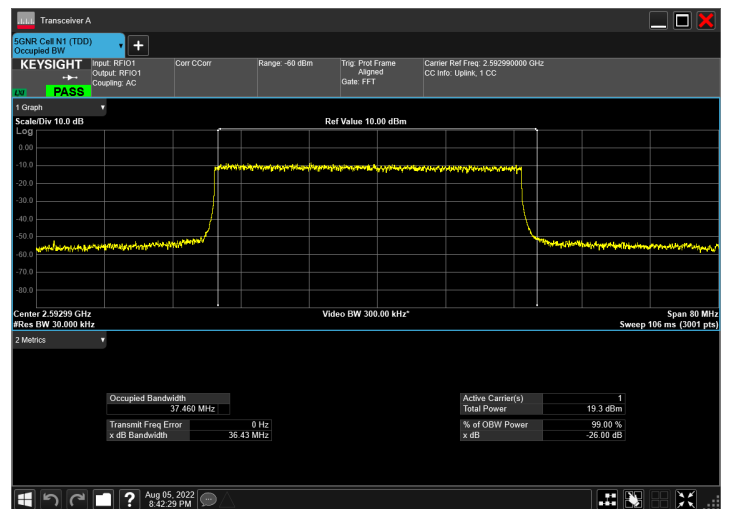

DC_2A_n41A_10MHz|40MHz_30kHz_1880MHz|2592.99MHz_QPSK|DFT-s-OFDM 16 QAM_RB1@50|RB100@0