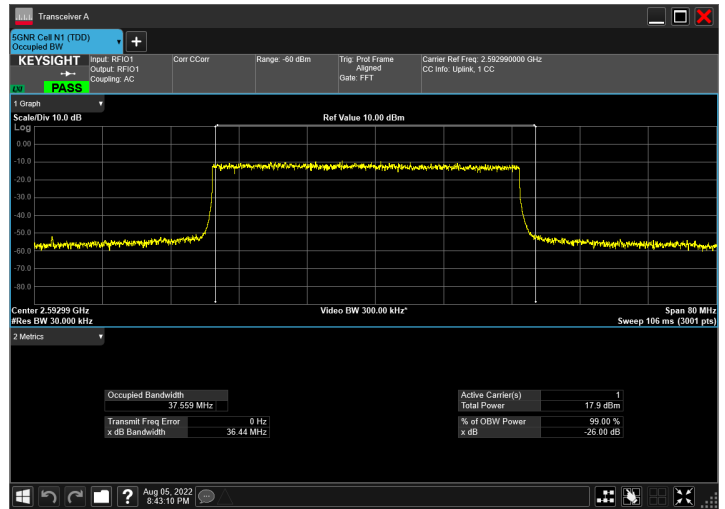

DC_2A_n41A_10MHz|40MHz_30kHz_1880MHz|2592.99MHz_QPSK|DFT-s-OFDM 256 QAM_RB1@50|RB100@0