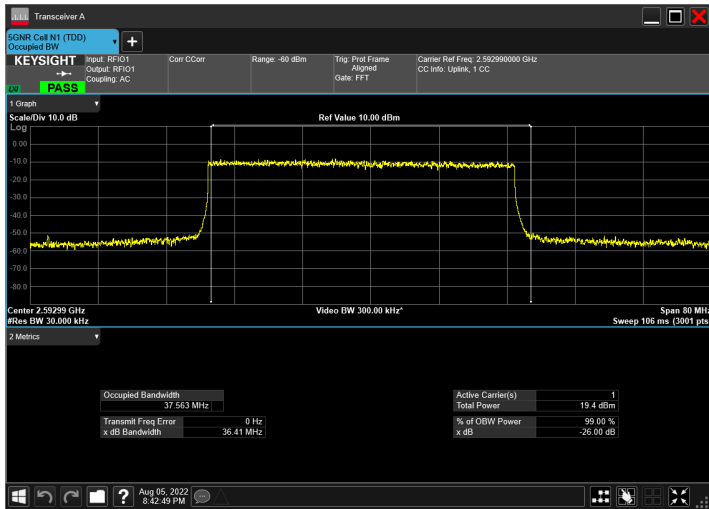

DC_2A_n41A_10MHz|40MHz_30kHz_1880MHz|2592.99MHz_QPSK|DFT-s-OFDM 64 QAM_RB1@50|RB100@0