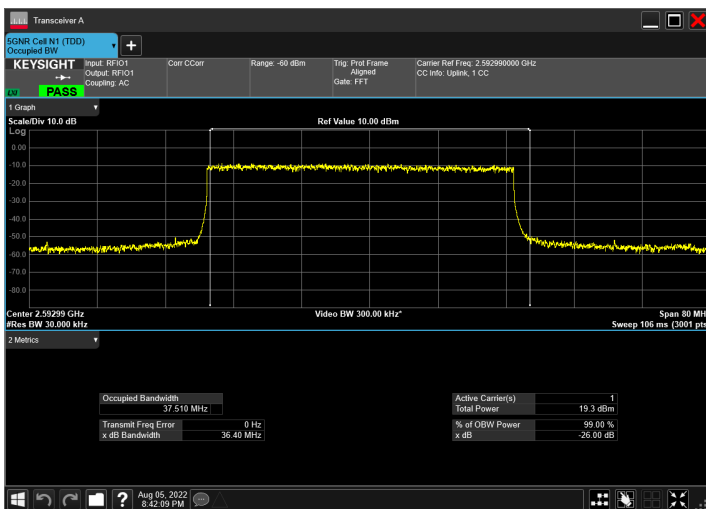

DC_2A_n41A_10MHz|40MHz_30kHz_1880MHz|2592.99MHz_QPSK|DFT-s-OFDM QPSK_RB1@50|RB100@0