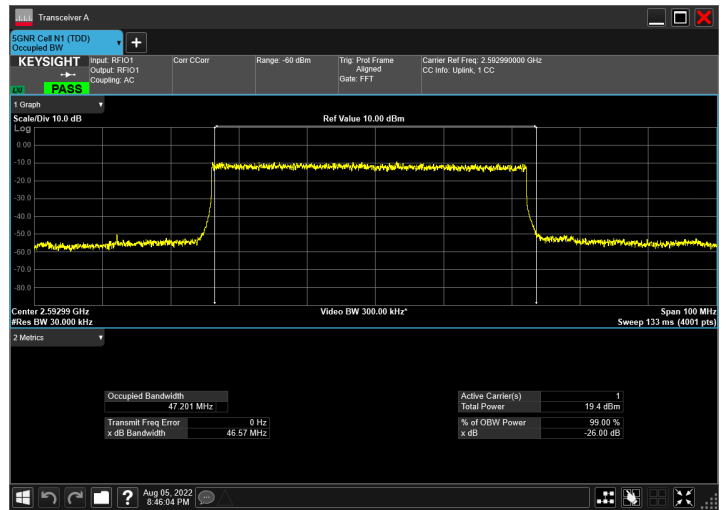

DC_2A_n41A_10MHz|50MHz_30kHz_1880MHz|2592.99MHz_QPSK|DFT-s-OFDM 64 QAM_RB1@50|RB128@0