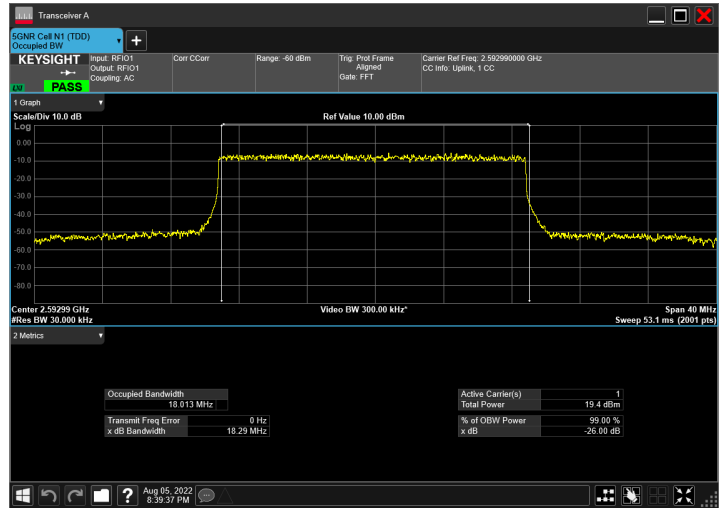

DC_2A_n41A_10MHz|20MHz_30kHz_1880MHz|2592.99MHz_QPSK|DFT-s-OFDM 64 QAM_RB1@50|RB50@0