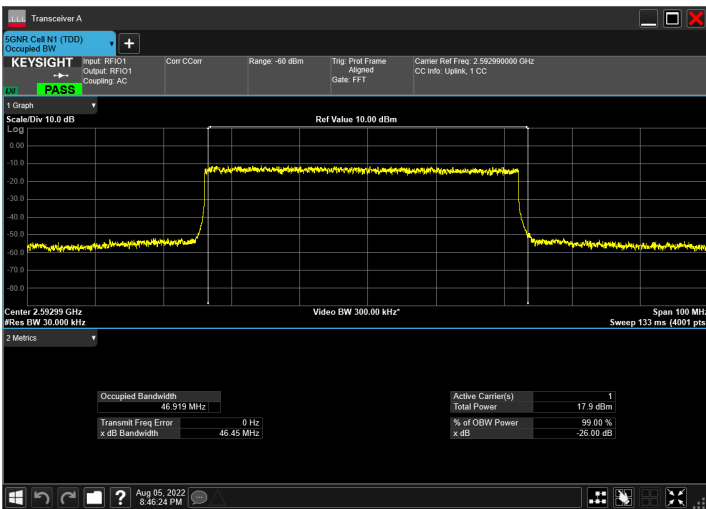

DC_2A_n41A_10MHz|50MHz_30kHz_1880MHz|2592.99MHz_QPSK|DFT-s-OFDM 256 QAM_RB1@50|RB128@0