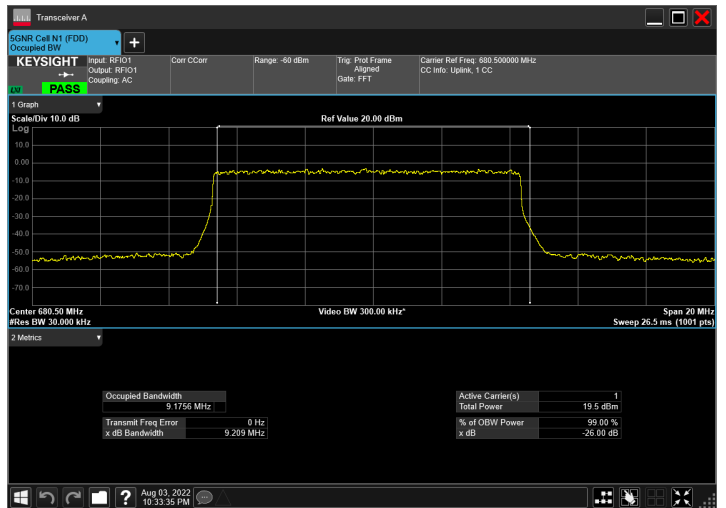

DC_2A_n71A_10MHz|10MHz_15kHz_1880MHz|680.5MHz_Q PSK|CP-OFDM 16 QAM_RB1@50|RB52@0