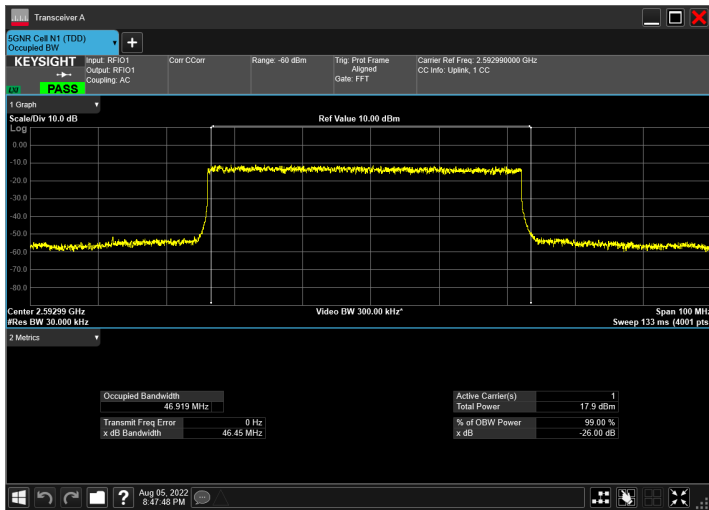

DC_2A_n41A_10MHz|50MHz_30kHz_1880MHz|2592.99MHz_QPSK|CP-OFDM 256 QAM_RB1@50|RB133@0