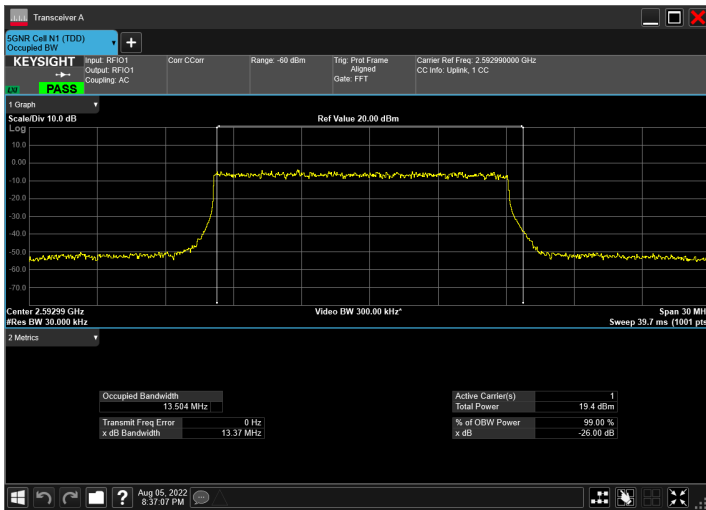

DC_2A_n41A_10MHz|15MHz_30kHz_1880MHz|2592.99MHz
_QPSK|CP-OFDM QPSK_RB1@50|RB38@0