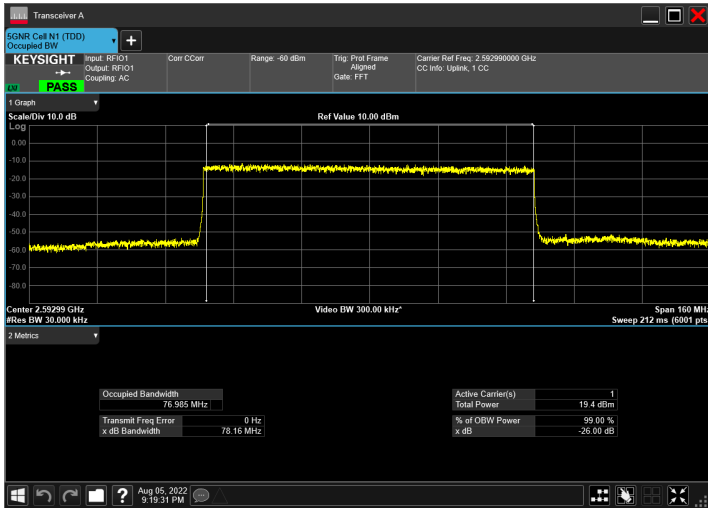

DC_2A_n41A_10MHz|80MHz_30kHz_1880MHz|2592.99MHz
_QPSK|DFT-s-OFDM 16 QAM_RB1@50|RB216@0