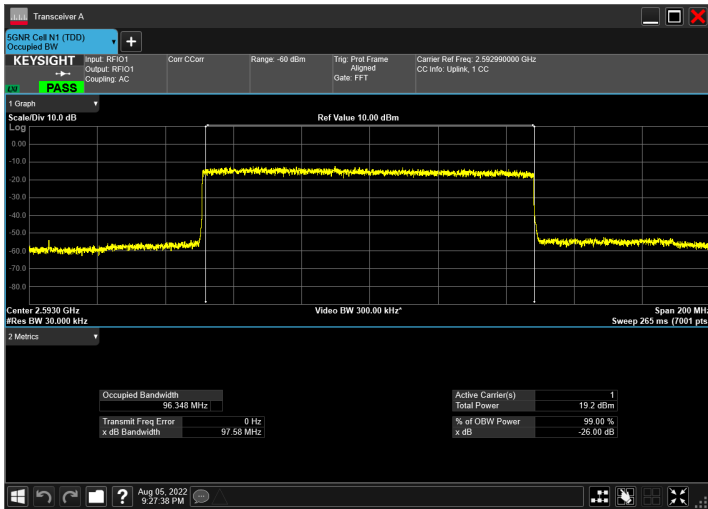

DC_2A_n41A_10MHz|100MHz_30kHz_1880MHz|2592.99MH
z_QPSK|CP-OFDM 16 QAM_RB1@50|RB273@0

DC_2A_n41A_10MHz|100MHz_30kHz_1880MHz|2592.99MH
z_QPSK|CP-OFDM 64 QAM_RB1@50|RB273@0