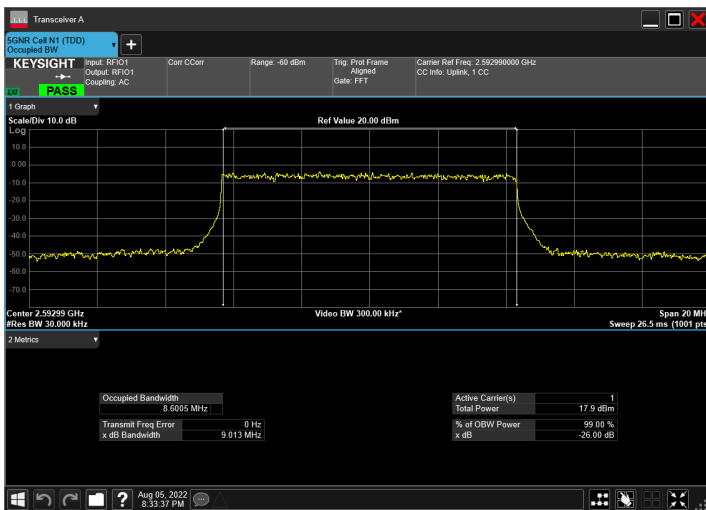

DC_2A_n41A_10MHz|10MHz_30kHz_1880MHz|2592.99MHz
_QPSK|DFT-s-OFDM 256 QAM_RB1@50|RB24@0

DC_2A_n41A_10MHz|10MHz_30kHz_1880MHz|2592.99MHz
_QPSK|CP-OFDM QPSK_RB1@50|RB24@0