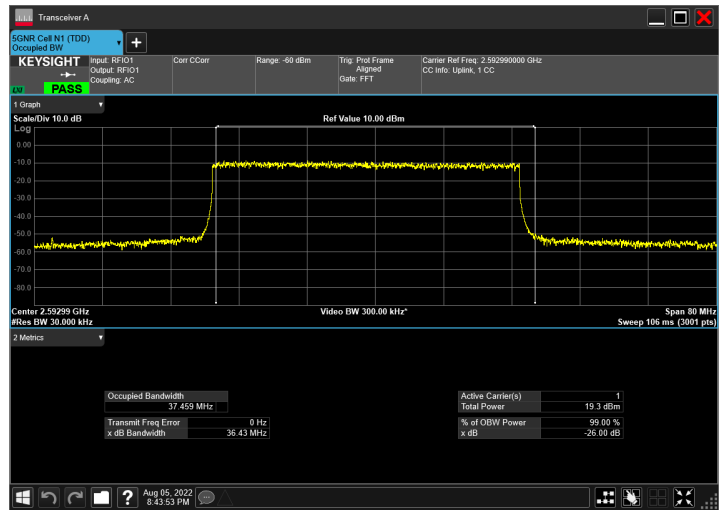

DC_2A_n41A_10MHz|40MHz_30kHz_1880MHz|2592.99MHz_QPSK|CP-OFDM 16 QAM_RB1@50|RB106@0