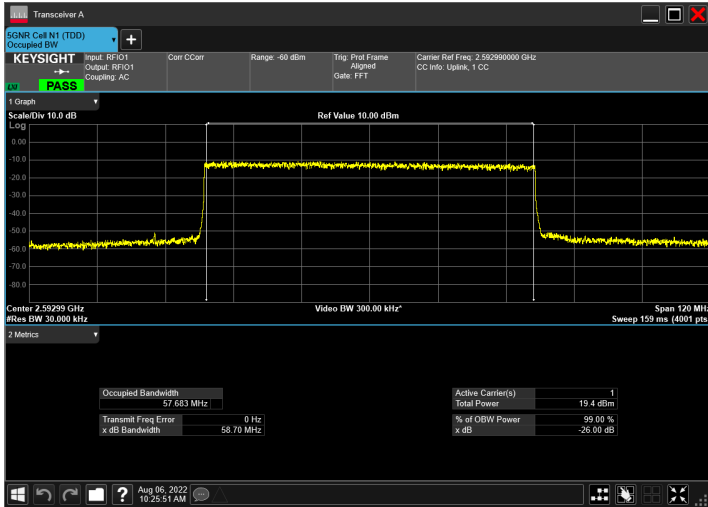

DC_2A_n41A_10MHz|60MHz_30kHz_1880MHz|2592.99MHz_QPSK|DFT-s-OFDM 64 QAM_RB1@50|RB162@0