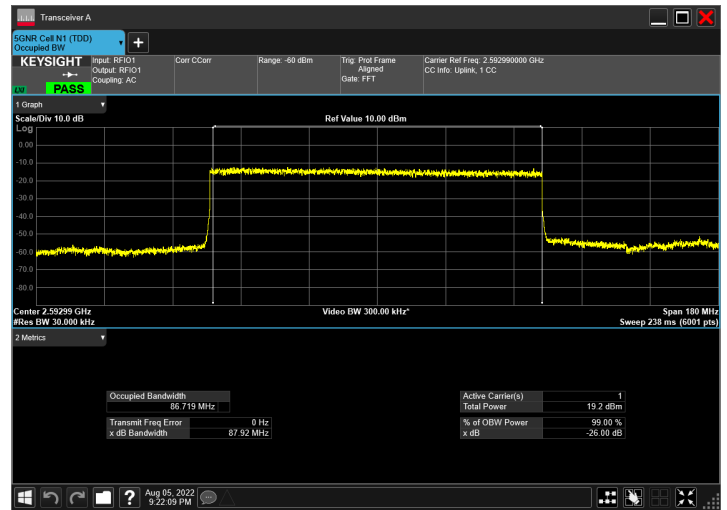

DC_2A_n41A_10MHz|90MHz_30kHz_1880MHz|2592.99MHz_QPSK|DFT-s-OFDM PI/2 BPSK_RB1@50|RB243@0