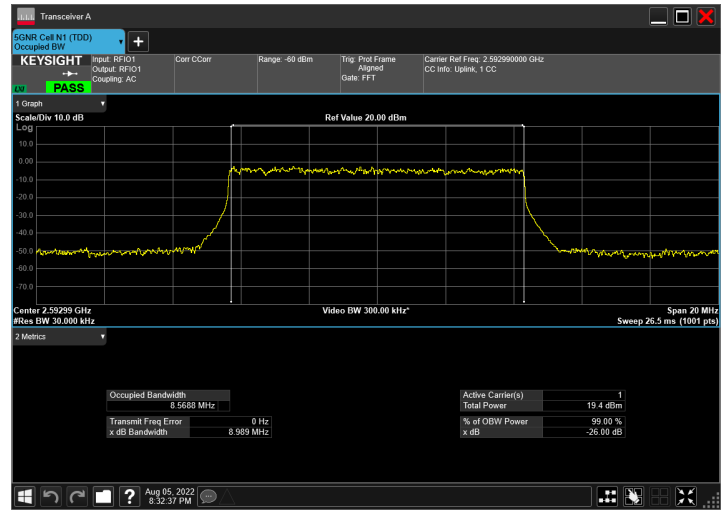

DC_2A_n41A , Normal

DC_2A_n41A_10MHz|10MHz_30kHz_1880MHz|2592.99MHz
_QPSK|DFT-s-OFDM PI/2 BPSK_RB1@50|RB24@0

DC_2A_n41A_10MHz|10MHz_30kHz_1880MHz|2592.99MHz
_QPSK|DFT-s-OFDM QPSK_RB1@50|RB24@0