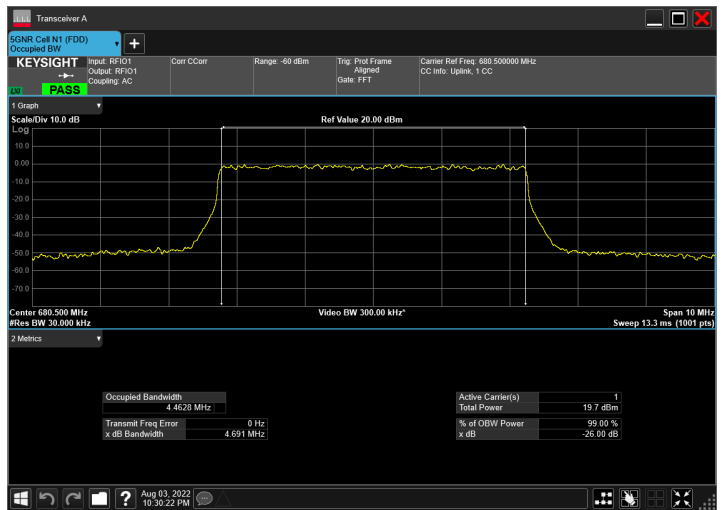

DC_2A_n71A_10MHz|5MHz_15kHz_1880MHz|680.5MHz_QP
SK|DFT-s-OFDM 16 QAM_RB1@50|RB25@0

DC_2A_n71A_10MHz|5MHz_15kHz_1880MHz|680.5MHz_QP
SK|DFT-s-OFDM 64 QAM_RB1@50|RB25@0