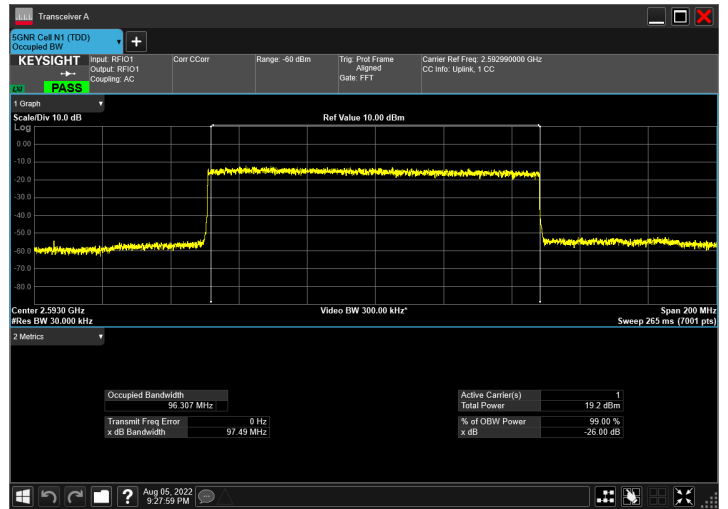

DC_2A_n41A_10MHz|100MHz_30kHz_1880MHz|2592.99MH
z_QPSK|CP-OFDM 16 QAM_RB1@50|RB273@0

DC_2A_n41A_10MHz|100MHz_30kHz_1880MHz|2592.99MH
z_QPSK|CP-OFDM 64 QAM_RB1@50|RB273@0