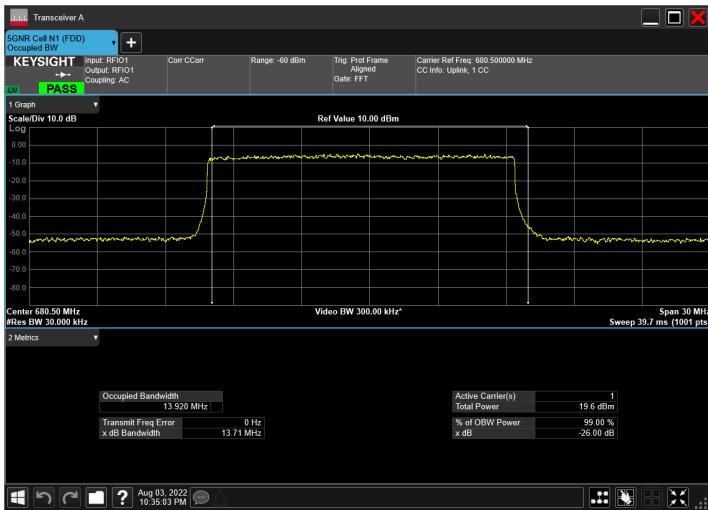

DC_2A_n71A_10MHz|15MHz_15kHz_1880MHz|680.5MHz_Q
PSK|DFT-s-OFDM 16 QAM_RB1@50|RB75@0