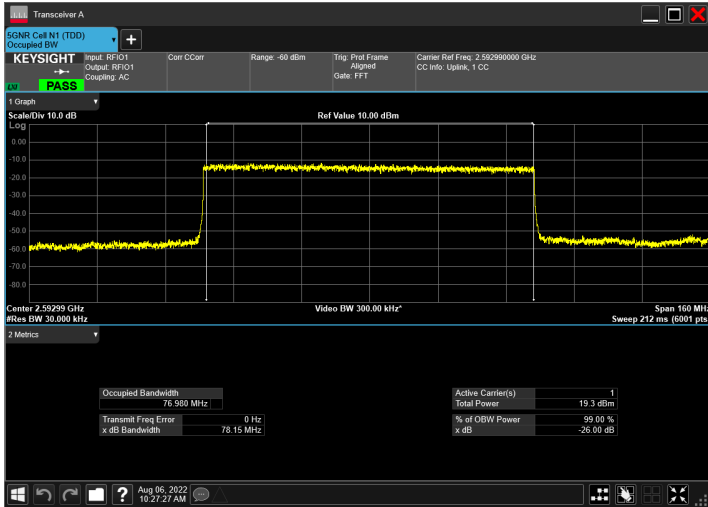

DC_2A_n41A_10MHz|80MHz_30kHz_1880MHz|2592.99MHz
_QPSK|DFT-s-OFDM PI/2 BPSK_RB1@50|RB216@0