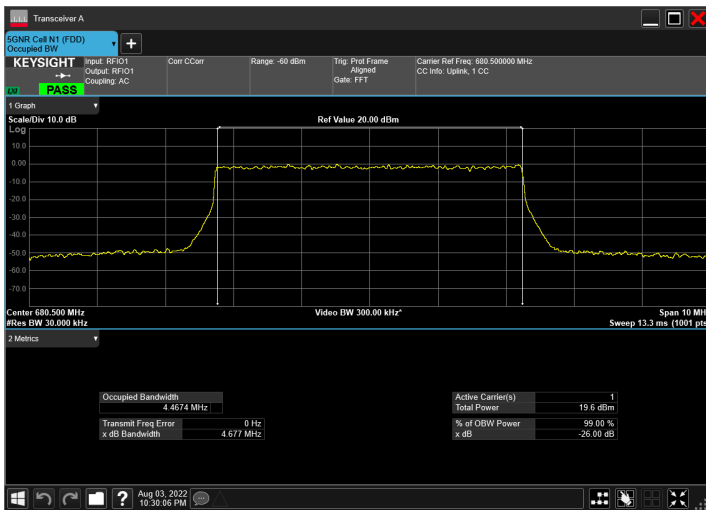

DC_2A_n71A_10MHz|5MHz_15kHz_1880MHz|680.5MHz_QP
SK|DFT-s-OFDM 16 QAM_RB1@50|RB25@0

DC_2A_n71A_10MHz|5MHz_15kHz_1880MHz|680.5MHz_QP
SK|DFT-s-OFDM 64 QAM_RB1@50|RB25@0