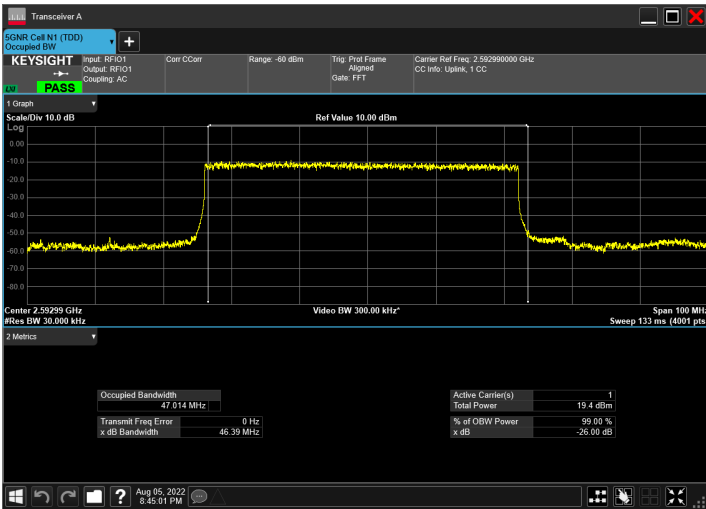

DC_2A_n41A_10MHz|50MHz_30kHz_1880MHz|2592.99MHz_QPSK|DFT-s-OFDM PI/2 BPSK_RB1@50|RB128@0