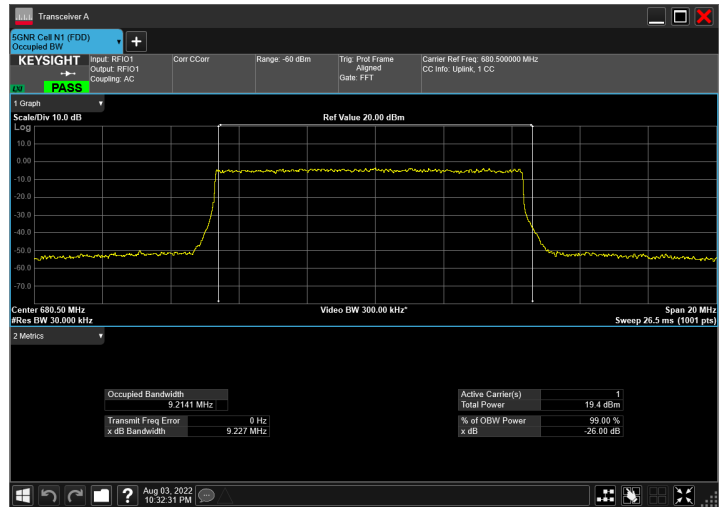

DC_2A_n71A_10MHz|10MHz_15kHz_1880MHz|680.5MHz_Q
PSK|DFT-s-OFDM 16 QAM_RB1@50|RB50@0