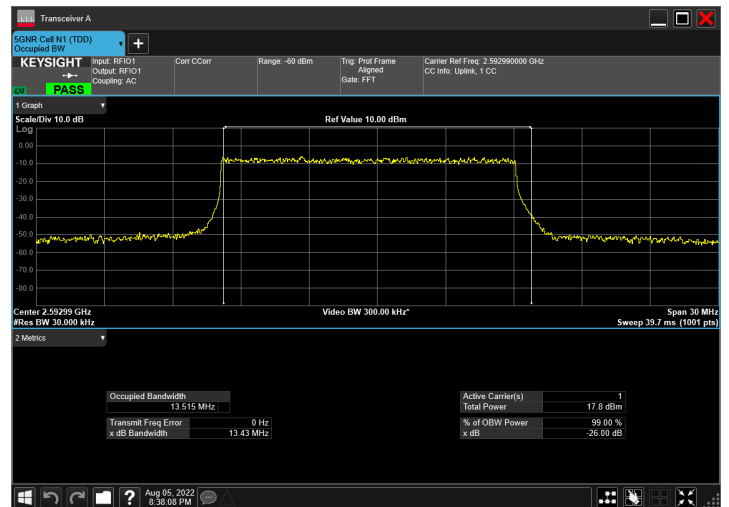

DC_2A_n41A_10MHz|15MHz_30kHz_1880MHz|2592.99MHz
_QPSK|CP-OFDM 256 QAM_RB1@50|RB38@0