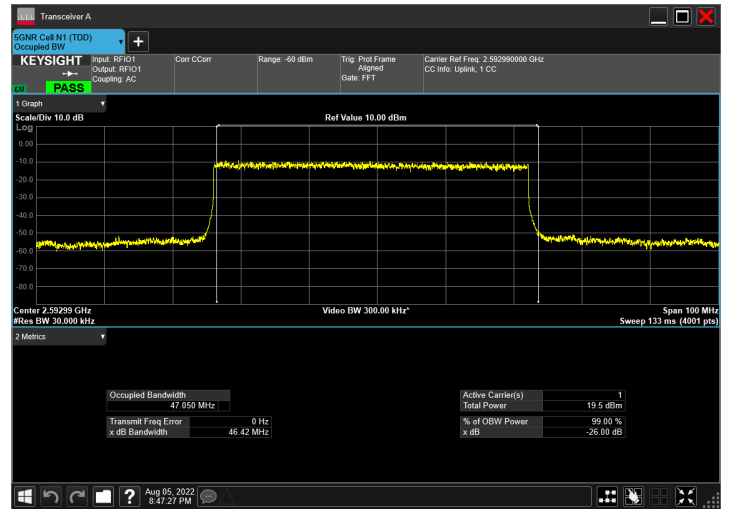

DC_2A_n41A_10MHz|50MHz_30kHz_1880MHz|2592.99MHz_QPSK|CP-OFDM 64 QAM_RB1@50|RB133@0