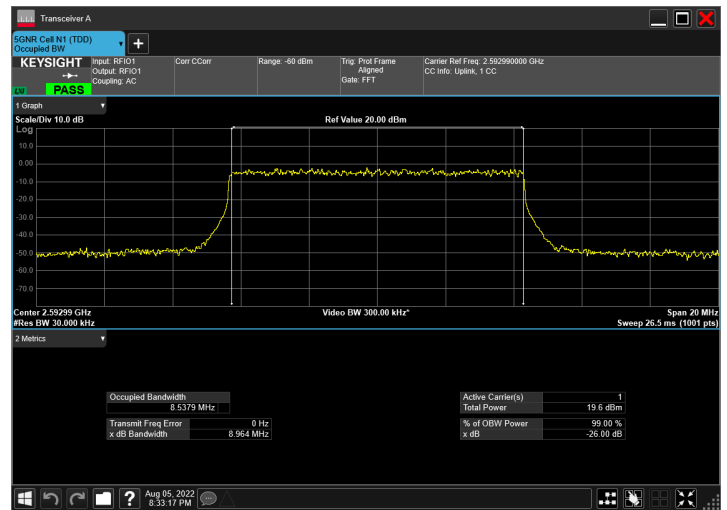

DC_2A_n41A_10MHz|10MHz_30kHz_1880MHz|2592.99MHz
_QPSK|DFT-s-OFDM 16 QAM_RB1@50|RB24@0

DC_2A_n41A_10MHz|10MHz_30kHz_1880MHz|2592.99MHz
_QPSK|DFT-s-OFDM 64 QAM_RB1@50|RB24@0