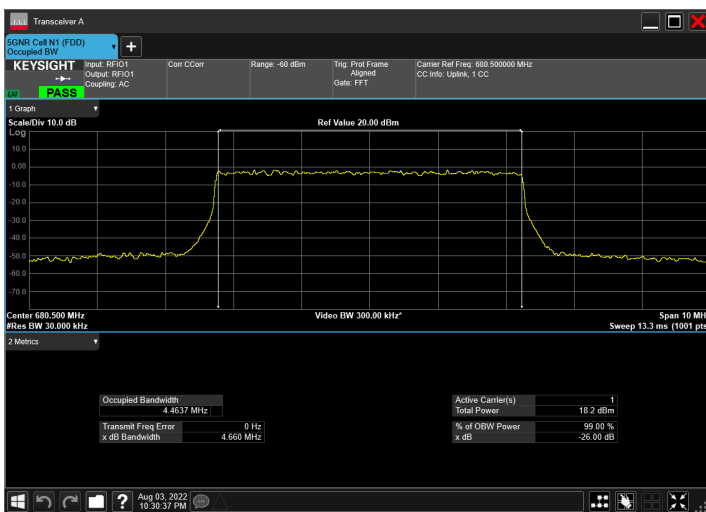

DC_2A_n71A_10MHz|5MHz_15kHz_1880MHz|680.5MHz_QP
SK|DFT-s-OFDM 256 QAM_RB1@50|RB25@0

DC_2A_n71A_10MHz|5MHz_15kHz_1880MHz|680.5MHz_QP
SK|CP-OFDM QPSK_RB1@50|RB25@0