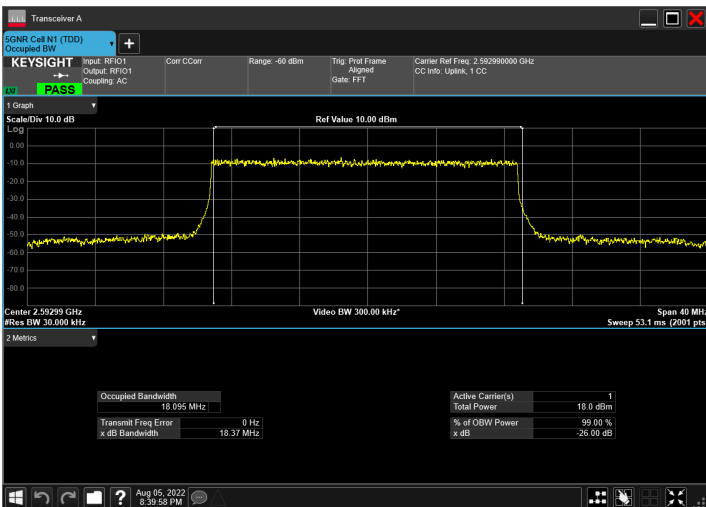

DC_2A_n41A_10MHz|20MHz_30kHz_1880MHz|2592.99MHz_QPSK|DFT-s-OFDM 256 QAM_RB1@50|RB50@0