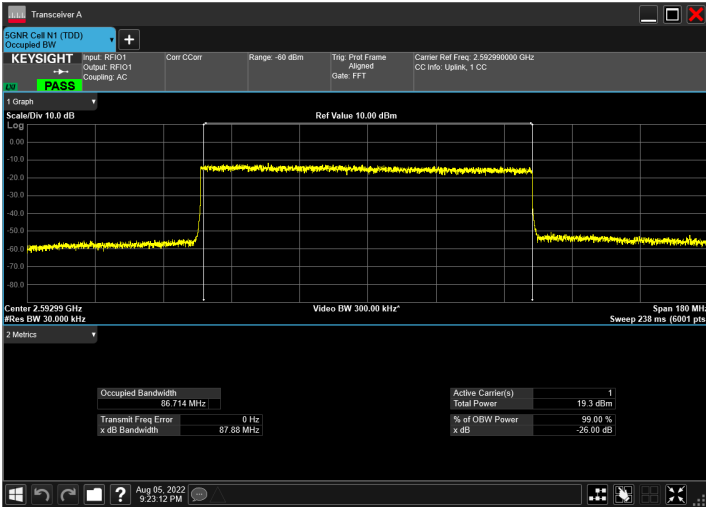

DC_2A_n41A_10MHz|90MHz_30kHz_1880MHz|2592.99MHz_QPSK|DFT-s-OFDM 64 QAM_RB1@50|RB243@0