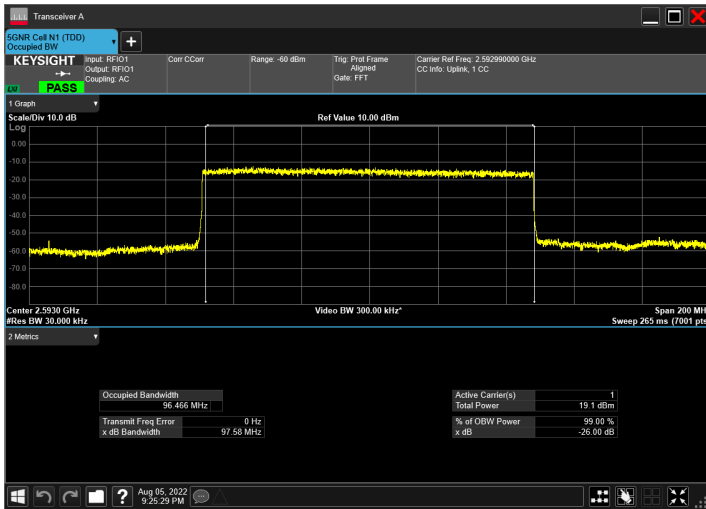

DC_2A_n41A_10MHz|100MHz_30kHz_1880MHz|2592.99MH
z_QPSK|DFT-s-OFDM PI/2 BPSK_RB1@50|RB270@0