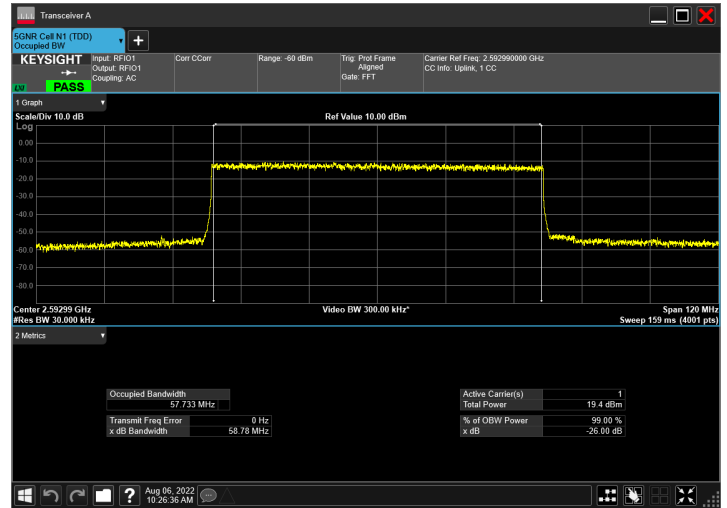

DC_2A_n41A_10MHz|60MHz_30kHz_1880MHz|2592.99MHz_QPSK|CP-OFDM 16 QAM_RB1@50|RB162@0