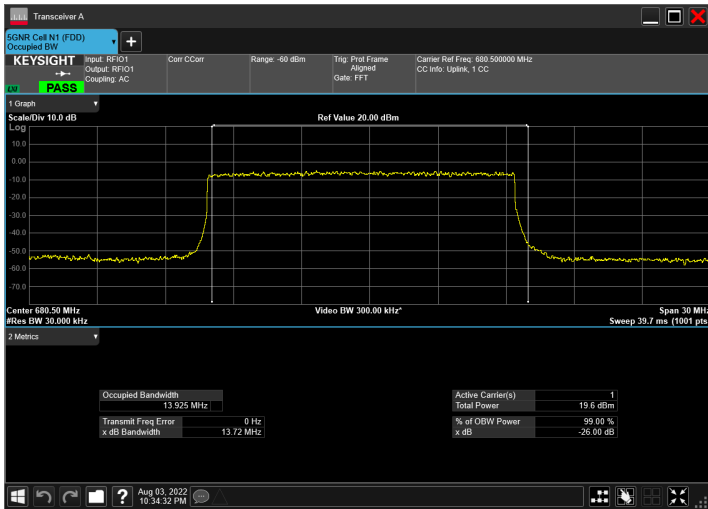

DC_2A_n71A_10MHz|15MHz_15kHz_1880MHz|680.5MHz_Q
PSK|DFT-s-OFDM PI/2 BPSK_RB1@50|RB75@0