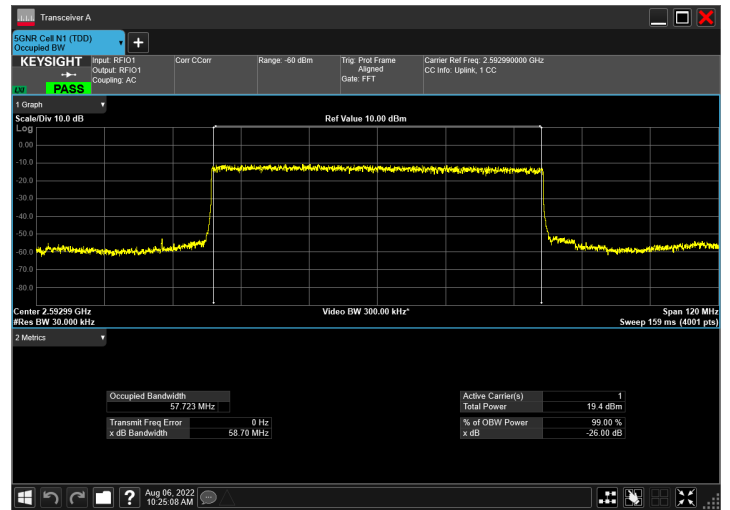

DC_2A_n41A_10MHz|60MHz_30kHz_1880MHz|2592.99MHz_QPSK|DFT-s-OFDM PI/2 BPSK_RB1@50|RB162@0