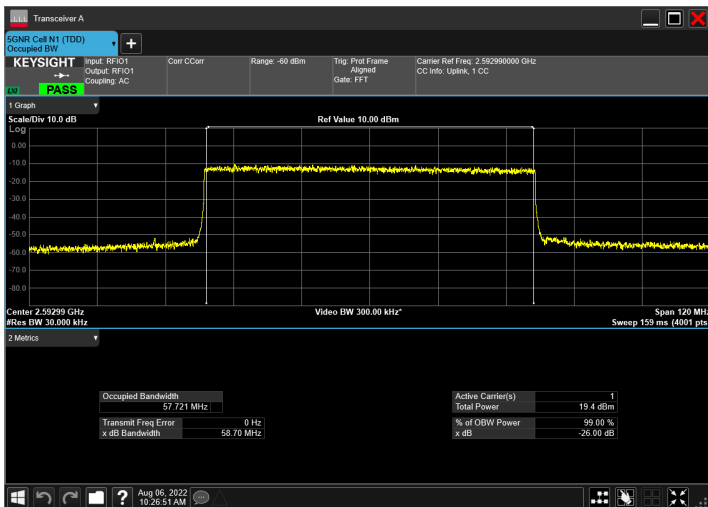

DC_2A_n41A_10MHz|60MHz_30kHz_1880MHz|2592.99MHz_QPSK|CP-OFDM 64 QAM_RB1@50|RB162@0