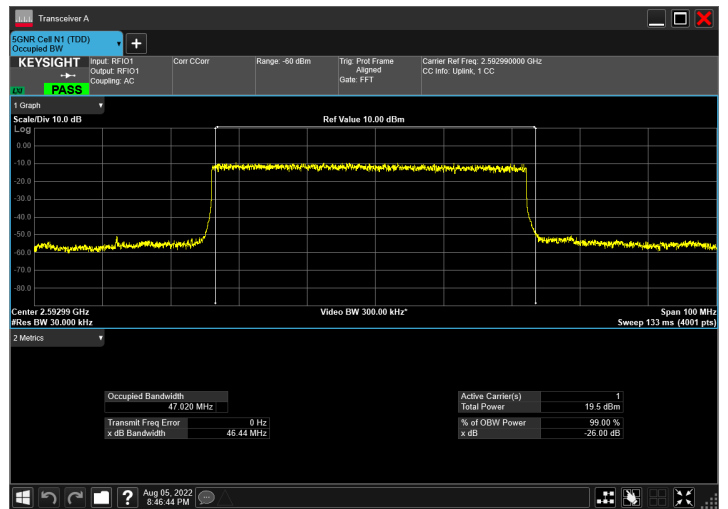

DC_2A_n41A_10MHz|50MHz_30kHz_1880MHz|2592.99MHz_QPSK|CP-OFDM QPSK_RB1@50|RB133@0