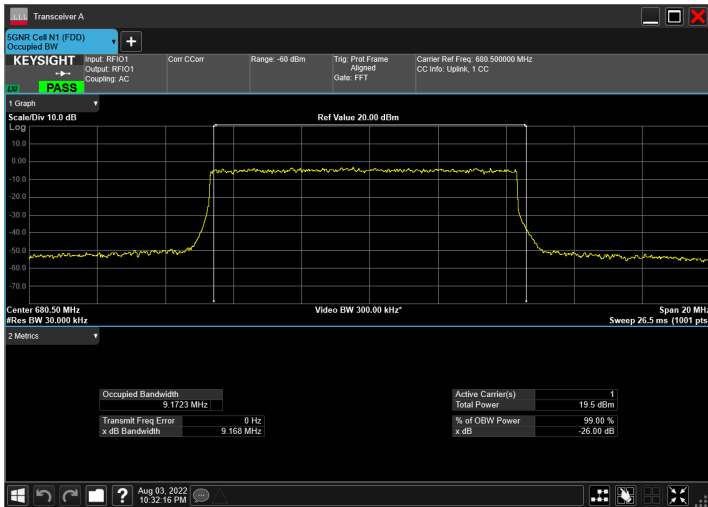

DC_2A_n71A_10MHz|10MHz_15kHz_1880MHz|680.5MHz_Q
PSK|DFT-s-OFDM QPSK_RB1@50|RB50@0