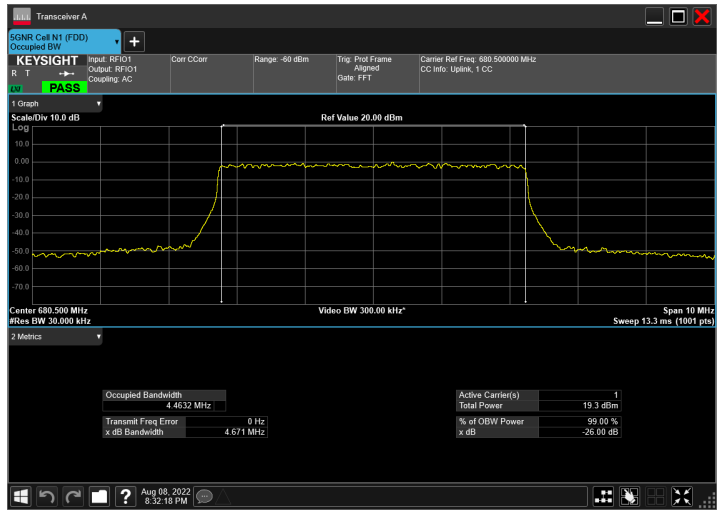

DC_2A_n71A , Normal

DC_2A_n71A_10MHz|5MHz_15kHz_1880MHz|680.5MHz_QP
SK|DFT-s-OFDM PI/2 BPSK_RB1@50|RB25@0

DC_2A_n71A_10MHz|5MHz_15kHz_1880MHz|680.5MHz_QP
SK|DFT-s-OFDM QPSK_RB1@50|RB25@0