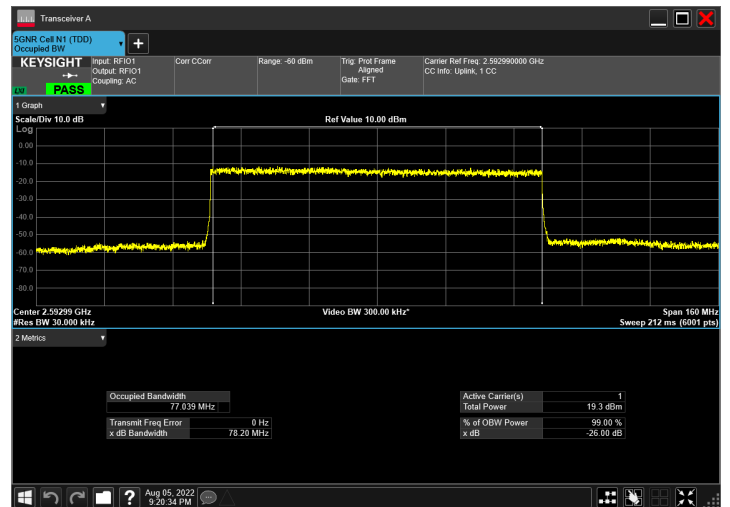

DC_2A_n41A_10MHz|80MHz_30kHz_1880MHz|2592.99MHz
_QPSK|CP-OFDM QPSK_RB1@50|RB217@0