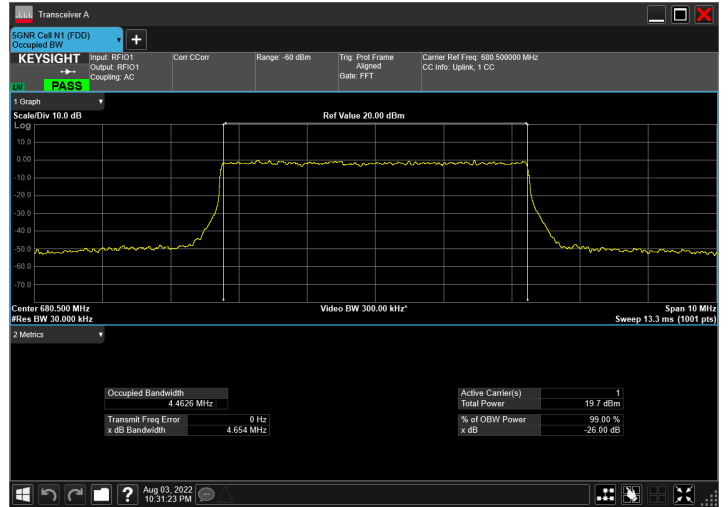

DC_2A_n71A_10MHz|5MHz_15kHz_1880MHz|680.5MHz_QP
SK|CP-OFDM 64 QAM_RB1@50|RB25@0