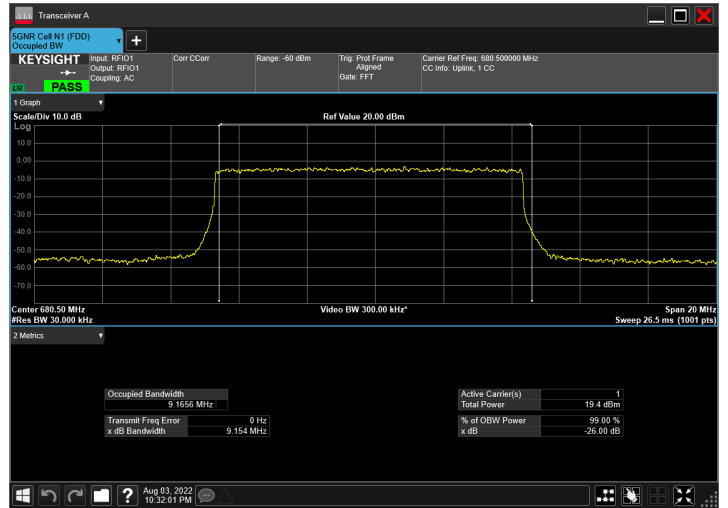

DC_2A_n71A_10MHz|10MHz_15kHz_1880MHz|680.5MHz_Q
PSK|DFT-s-OFDM PI/2 BPSK_RB1@50|RB50@0