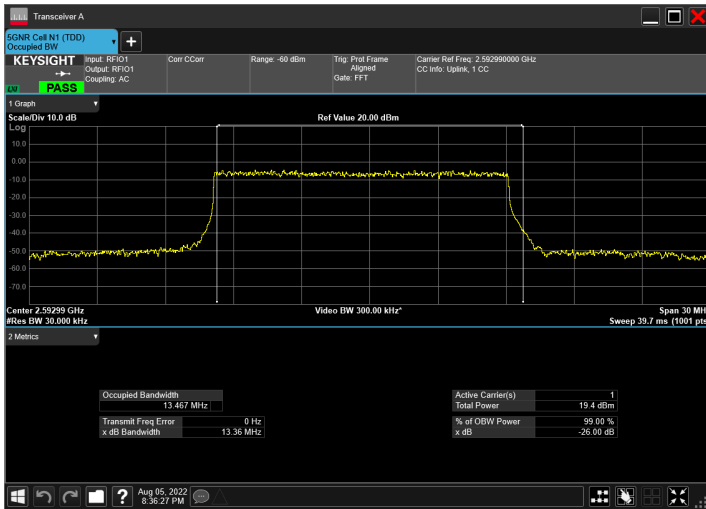

DC_2A_n41A_10MHz|15MHz_30kHz_1880MHz|2592.99MHz
_QPSK|DFT-s-OFDM 64 QAM_RB1@50|RB36@0