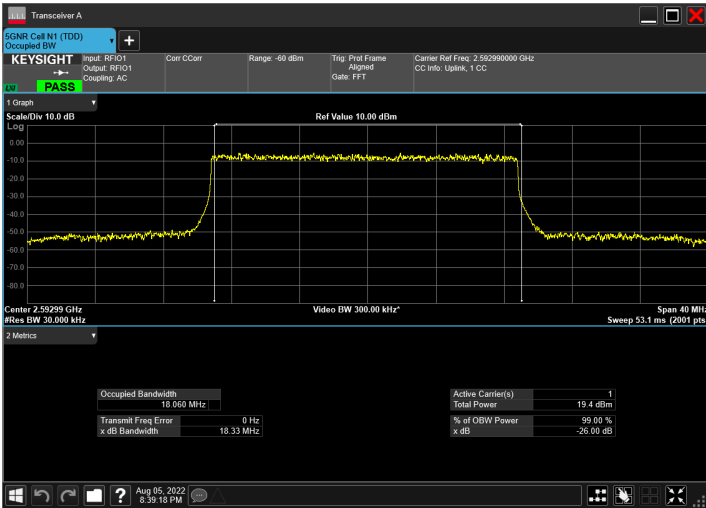

DC_2A_n41A_10MHz|20MHz_30kHz_1880MHz|2592.99MHz_QPSK|DFT-s-OFDM 16 QAM_RB1@50|RB50@0