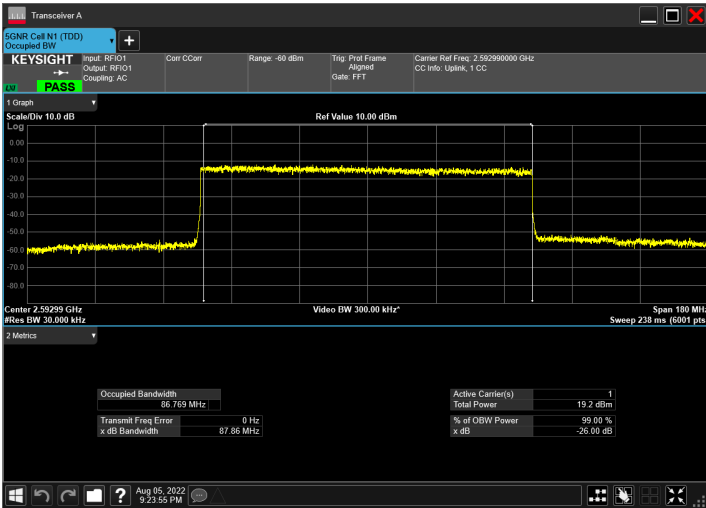

DC_2A_n41A_10MHz|90MHz_30kHz_1880MHz|2592.99MHz_QPSK|CP-OFDM QPSK_RB1@50|RB245@0