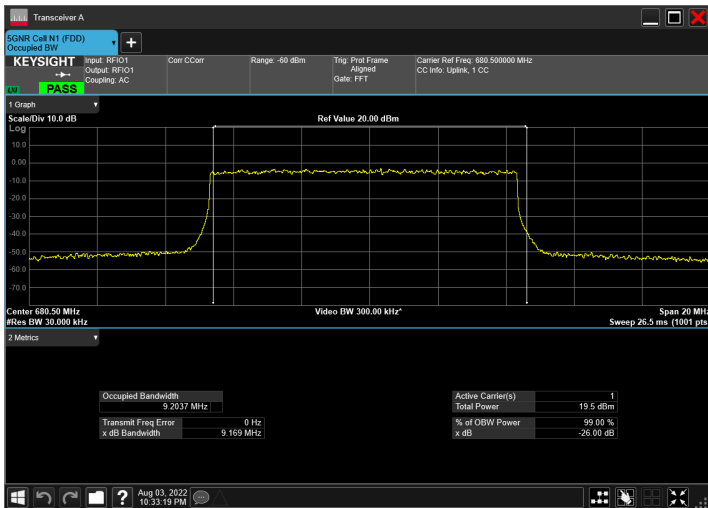

DC_2A_n71A_10MHz|10MHz_15kHz_1880MHz|680.5MHz_Q PSK|CP-OFDM QPSK_RB1@50|RB52@0