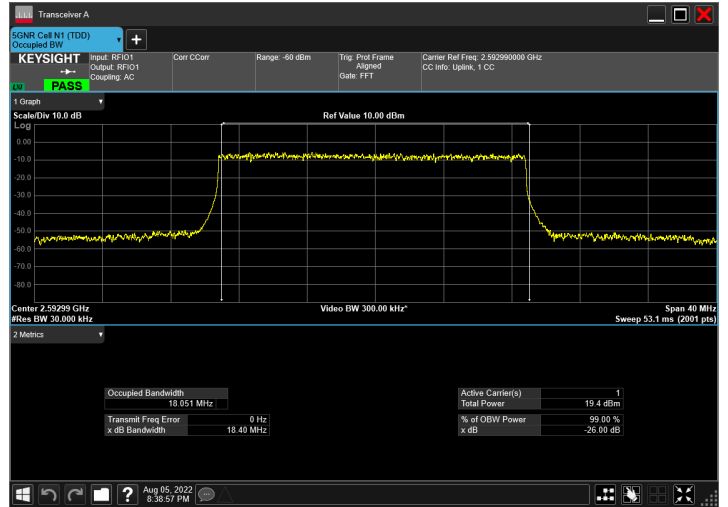

DC_2A_n41A_10MHz|20MHz_30kHz_1880MHz|2592.99MHz_QPSK|DFT-s-OFDM QPSK_RB1@50|RB50@0