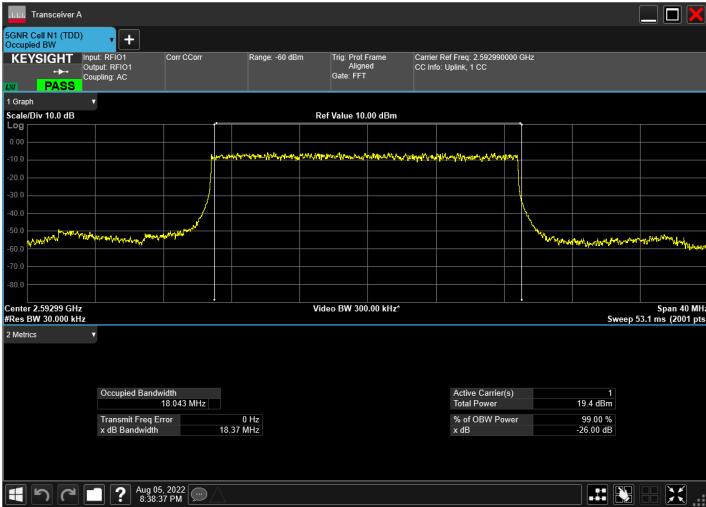

DC_2A_n41A_10MHz|20MHz_30kHz_1880MHz|2592.99MHz_QPSK|DFT-s-OFDM PI/2 BPSK_RB1@50|RB50@0