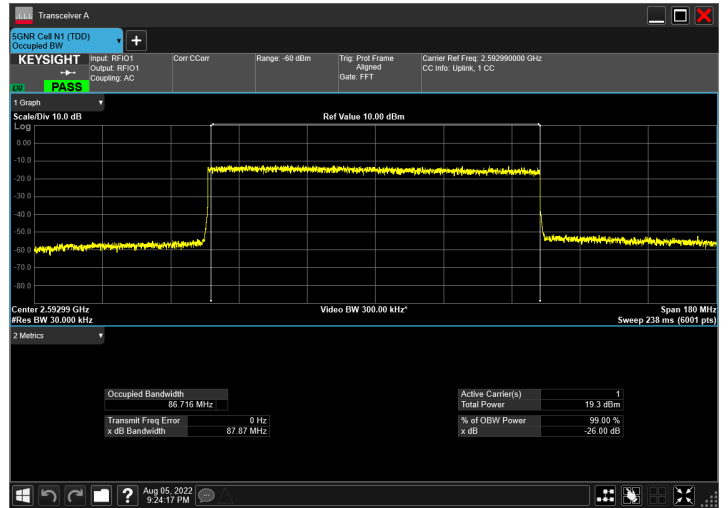

DC_2A_n41A_10MHz|90MHz_30kHz_1880MHz|2592.99MHz_QPSK|CP-OFDM 16 QAM_RB1@50|RB245@0