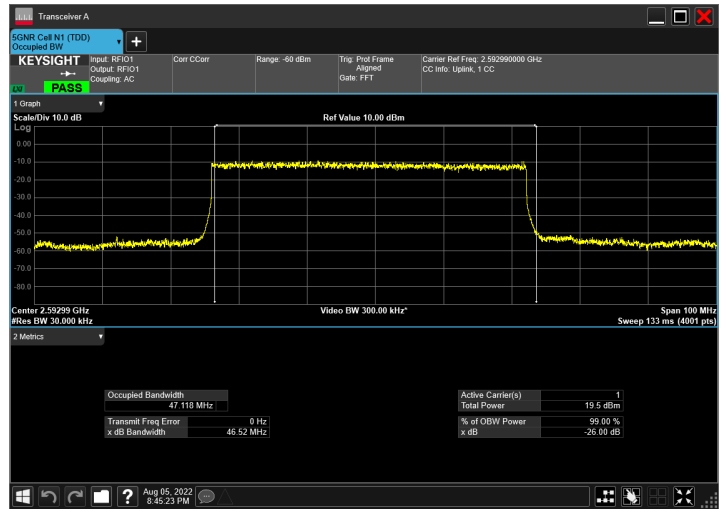

DC_2A_n41A_10MHz|50MHz_30kHz_1880MHz|2592.99MHz_QPSK|DFT-s-OFDM QPSK_RB1@50|RB128@0