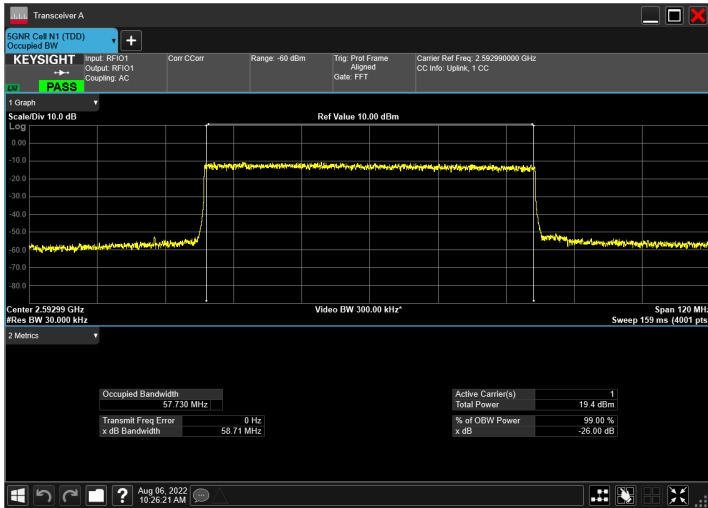

DC_2A_n41A_10MHz|60MHz_30kHz_1880MHz|2592.99MHz_QPSK|CP-OFDM QPSK_RB1@50|RB162@0