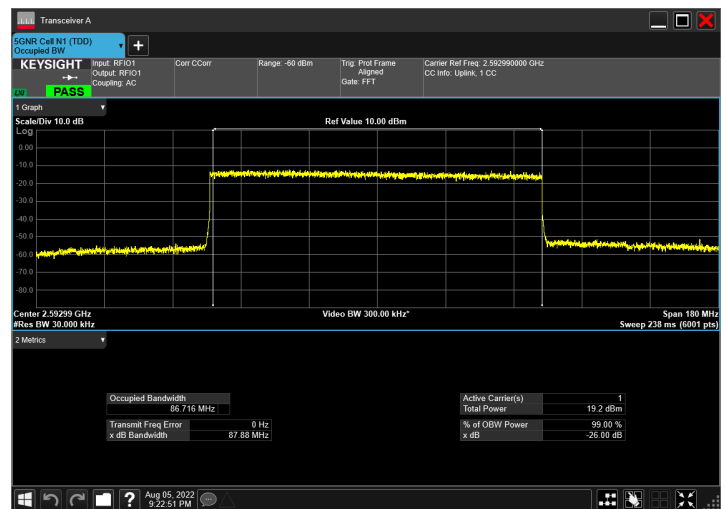

DC_2A_n41A_10MHz|90MHz_30kHz_1880MHz|2592.99MHz_QPSK|DFT-s-OFDM 16 QAM_RB1@50|RB243@0