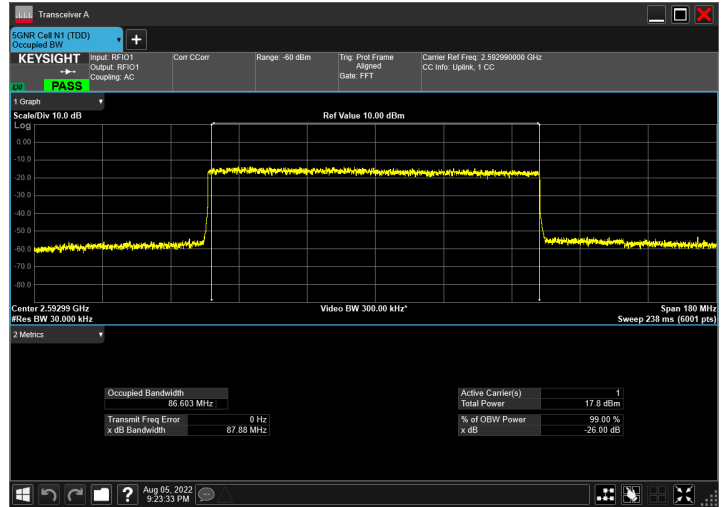

DC_2A_n41A_10MHz|90MHz_30kHz_1880MHz|2592.99MHz_QPSK|DFT-s-OFDM 256 QAM_RB1@50|RB243@0