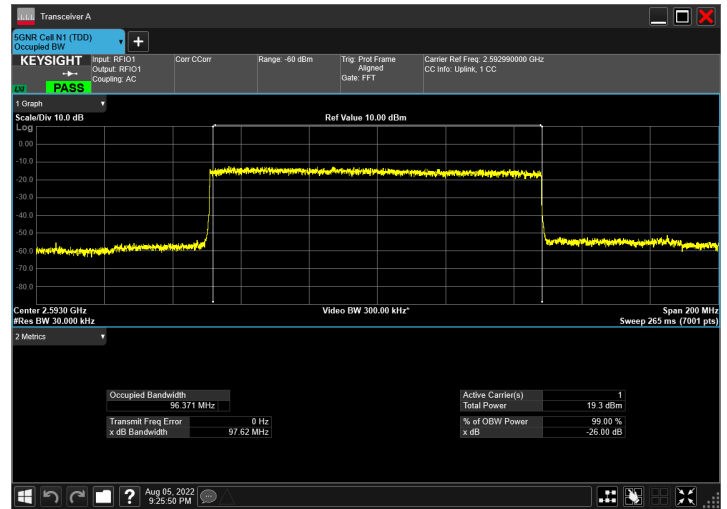

DC_2A_n41A_10MHz|100MHz_30kHz_1880MHz|2592.99MH
z_QPSK|DFT-s-OFDM QPSK_RB1@50|RB270@0