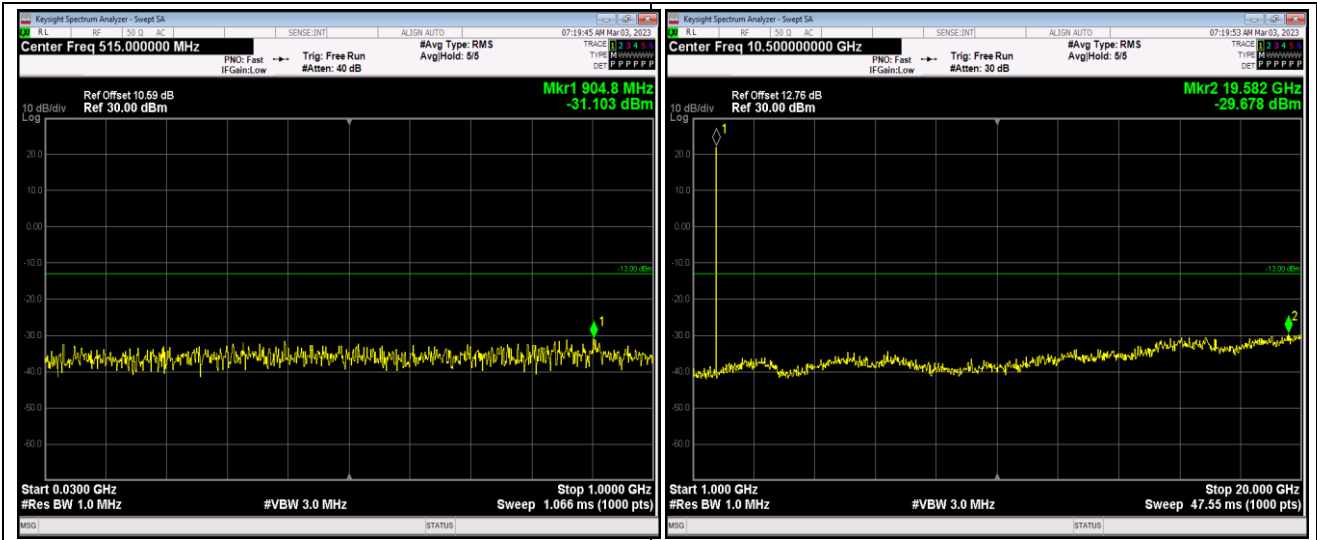

Band41-20MHz-QPSK-41490-1RB#0-Range2:1000~26500MHz

Band41-20MHz-64QAM-39750-1RB#0-Range1:30~1000MHz

Band41-20MHz-64QAM-39750-1RB#0-Range2:1000~26500MHz

Band41-20MHz-64QAM-40620-1RB#0-Range1:30~1000MHz

Band41-20MHz-64QAM-40620-1RB#0-Range2:1000~26500MHz