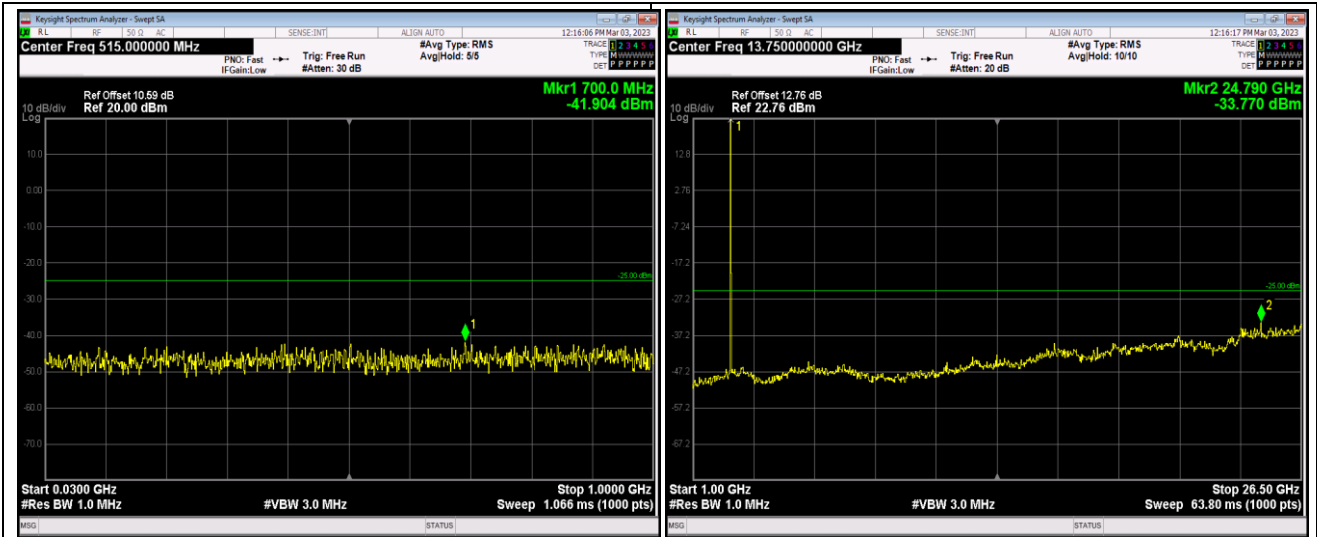

Band41-5MHz-QPSK-39675-1RB#0-Range2:1000~26500MHz

Band41-5MHz-QPSK-40620-1RB#0-Range1:30~1000MHz

Band41-5MHz-QPSK-40620-1RB#0-Range2:1000~26500MHz

Band41-5MHz-16QAM-41565-1RB#0-Range1:30~1000MHz

Band41-5MHz-16QAM-41565-1RB#0-Range2:1000~26500MHz