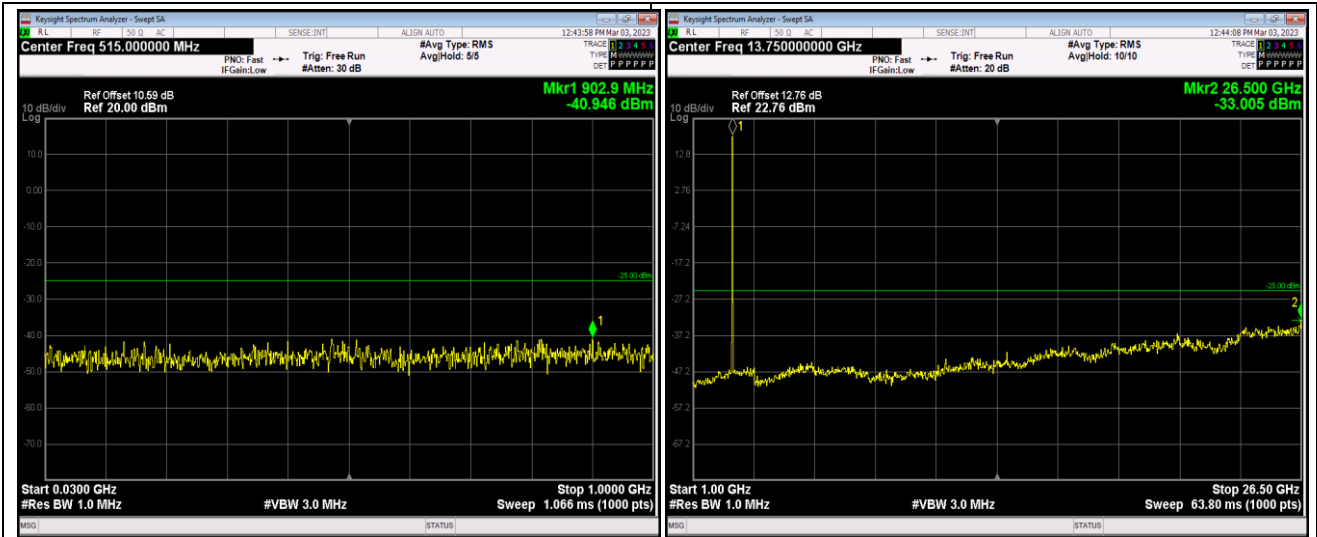

Band41-20MHz-64QAM-39750-1RB#0-Range2:1000~26500MHz

Band41-20MHz-64QAM-39750-1RB#0-Range1:30~1000MHz