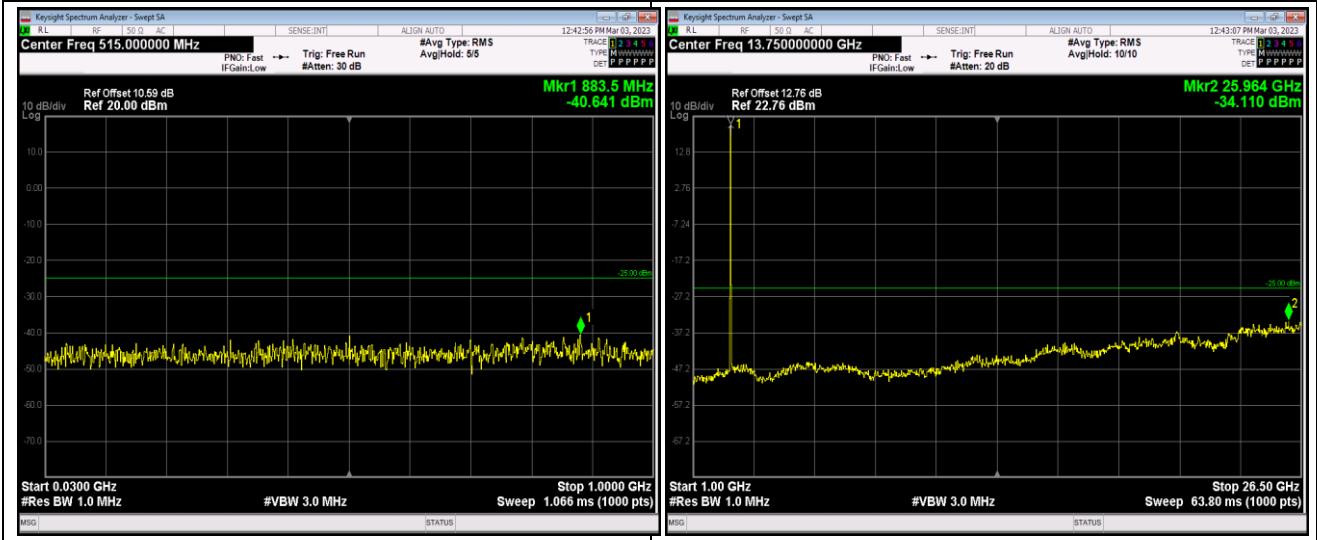

Band41-5MHz-64QAM-39675-1RB#0-Range1:30~1000MHz

Band41-5MHz-64QAM-39675-1RB#0-Range2:1000~26500MHz

Band41-20MHz-QPSK-40620-1RB#0-Range1:30~1000MHz

Band41-20MHz-QPSK-40620-1RB#0-Range2:1000~26500MHz

Band41-20MHz-QPSK-41490-1RB#0-Range1:30~1000MHz