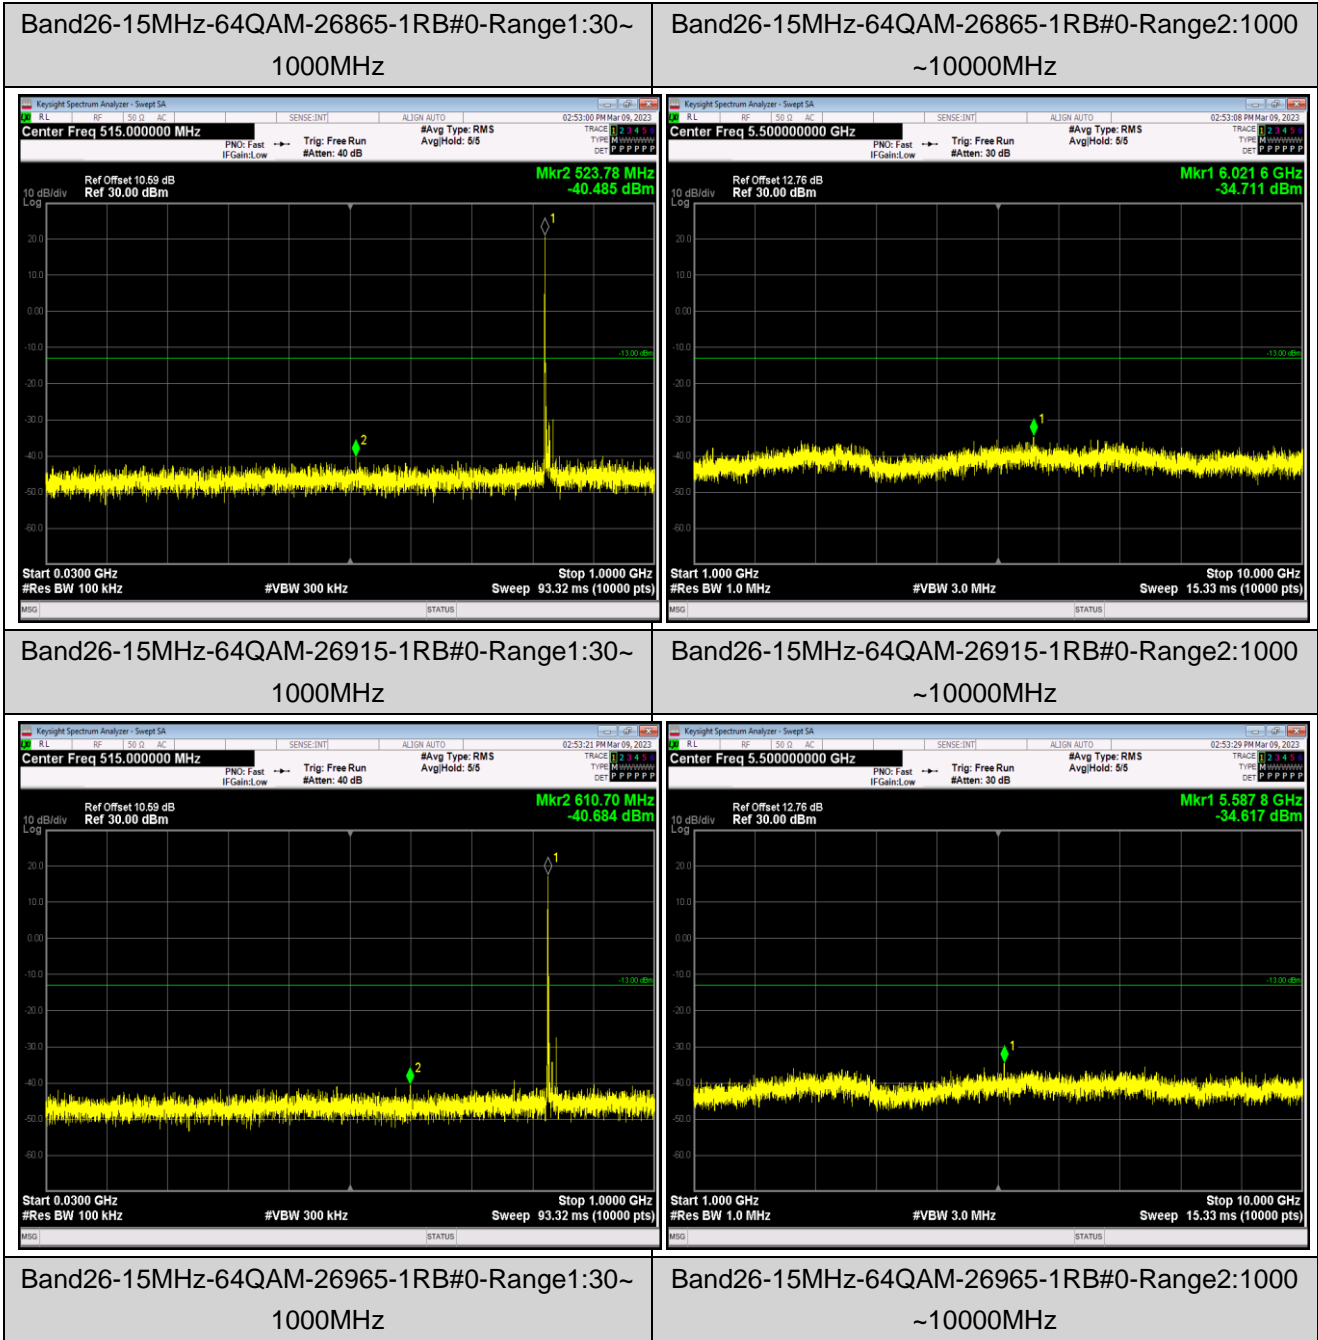

Band26-15MHz-16QAM-26915-1RB#0-Range1:30~1000MHz

Band26-15MHz-16QAM-26915-1RB#0-Range2:1000~10000MHz

Band26-15MHz-16QAM-26965-1RB#0-Range1:30~1000MHz

Band26-15MHz-16QAM-26965-1RB#0-Range2:1000~10000MHz

Band41-5MHz-QPSK-39675-1RB#0-Range1:30~1000MHz

Band41-5MHz-QPSK-39675-1RB#0-Range2:1000~26500MHz

Band41-5MHz-QPSK-40620-1RB#0-Range1:30~1000MHz

Band41-5MHz-QPSK-40620-1RB#0-Range2:1000~26500MHz

Band41-5MHz-16QAM-41565-1RB#0-Range1:30~1000MHz

Band41-5MHz-16QAM-41565-1RB#0-Range2:1000~26500MHz