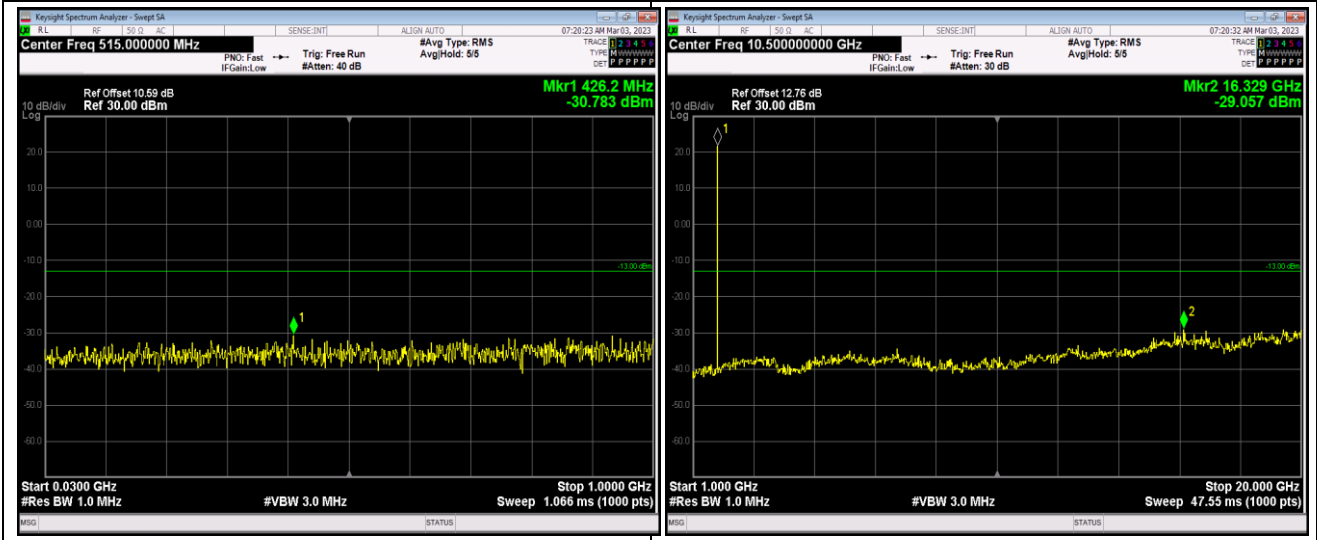

Band66-1.4MHz-QPSK-132665-1RB#0-Range1:30~1000MHz

Band66-1.4MHz-16QAM-131979-1RB#0-Range2:1000~20000MHz

Band66-1.4MHz-QPSK-132665-1RB#0-Range2:1000~20000MHz

Band66-1.4MHz-16QAM-131979-1RB#0-Range1:30~1000MHz