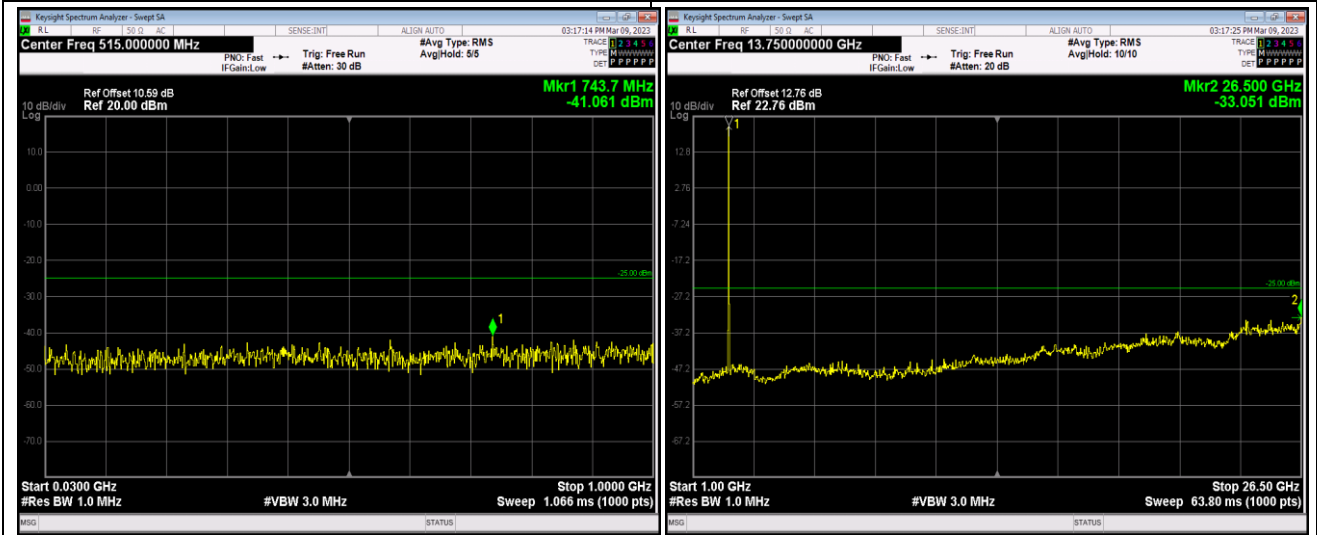

Band41-20MHz-QPSK-41490-1RB#0-Range2:1000~26500MHz

Band41-20MHz-64QAM-39750-1RB#0-Range1:30~1000MHz

Band41-20MHz-64QAM-39750-1RB#0-Range2:1000~26500MHz

Band41-20MHz-64QAM-40620-1RB#0-Range1:30~1000MHz

Band41-20MHz-64QAM-40620-1RB#0-Range2:1000~26500MHz