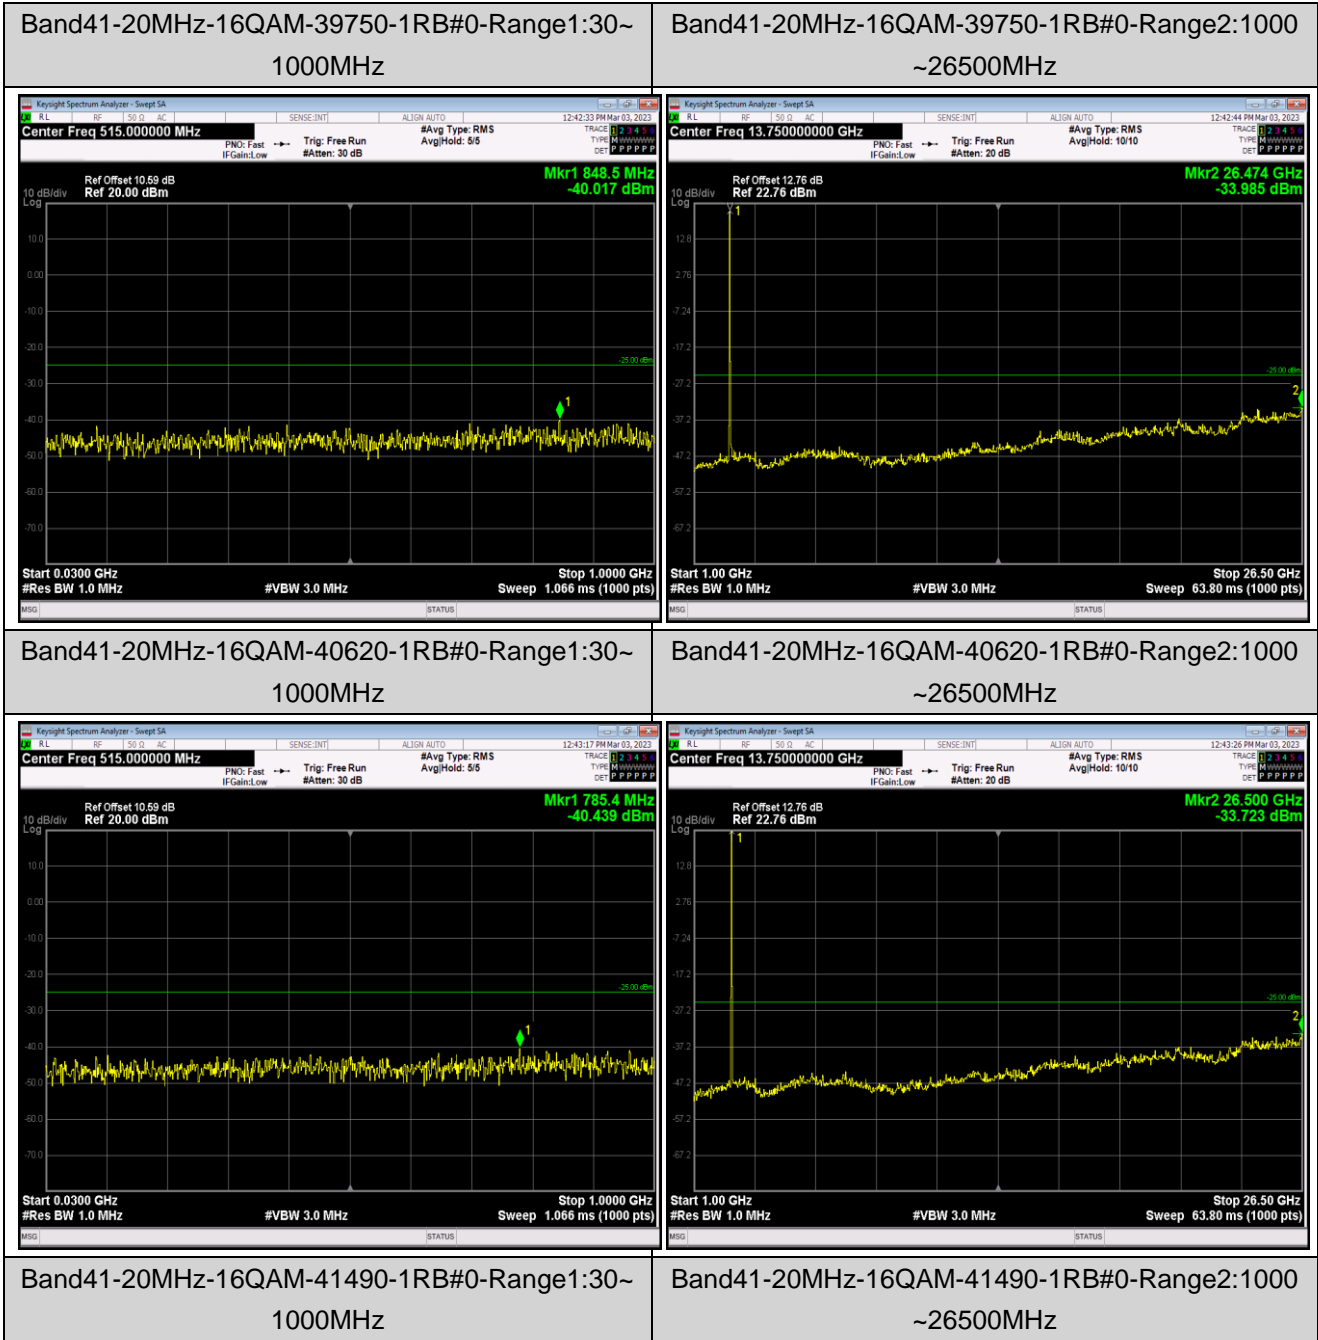

Band41-5MHz-QPSK-39675-1RB#0-Range2:1000~26500MHz

Band41-5MHz-QPSK-40620-1RB#0-Range1:30~1000MHz

Band41-5MHz-QPSK-40620-1RB#0-Range2:1000~26500MHz

Band41-5MHz-16QAM-41565-1RB#0-Range1:30~1000MHz

Band41-5MHz-16QAM-41565-1RB#0-Range2:1000~26500MHz

Band41-5MHz-64QAM-39675-1RB#0-Range1:30~1000MHz

Band41-5MHz-64QAM-39675-1RB#0-Range2:1000~26500MHz

Band41-20MHz-QPSK-40620-1RB#0-Range1:30~1000MHz

Band41-20MHz-QPSK-40620-1RB#0-Range2:1000~26500MHz

Band41-20MHz-QPSK-41490-1RB#0-Range1:30~1000MHz

Band41-20MHz-QPSK-41490-1RB#0-Range2:1000~26500MHz

Band41-20MHz-64QAM-39750-1RB#0-Range1:30~1000MHz

Band41-20MHz-64QAM-39750-1RB#0-Range2:1000~26500MHz

Band41-20MHz-64QAM-40620-1RB#0-Range1:30~1000MHz

Band41-20MHz-64QAM-40620-1RB#0-Range2:1000~26500MHz