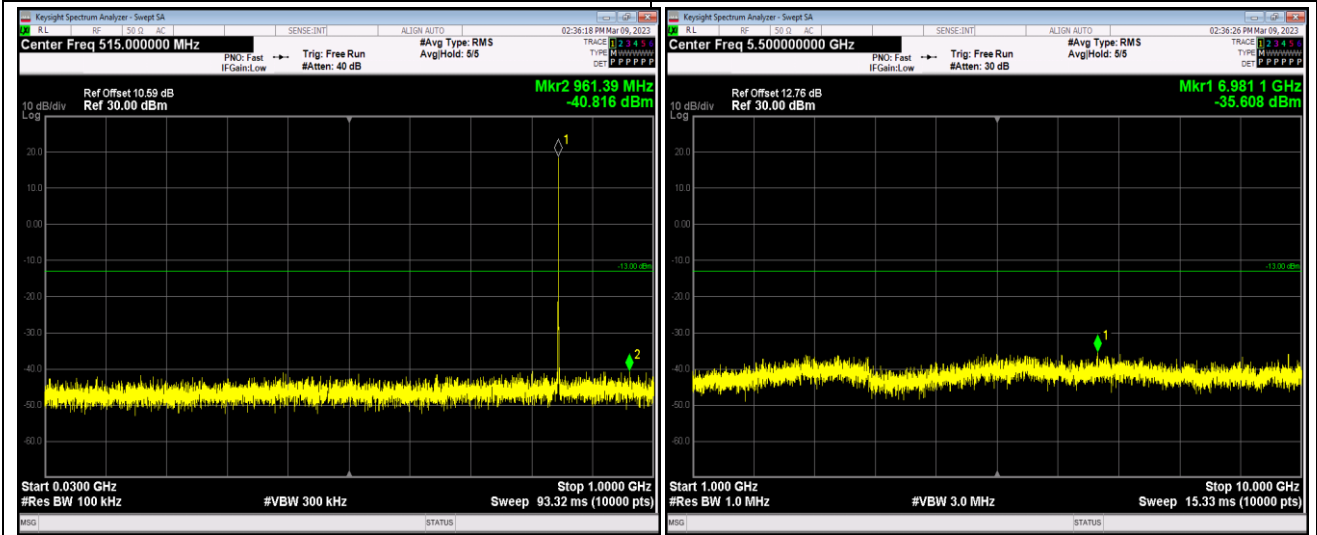

Band26-1.4MHz-64QAM-27033-1RB#0-Range1:30
~1000MHz

Band26-15MHz-QPSK-26865-1RB#0-Range2:1000~
10000MHz

Band26-1.4MHz-64QAM-27033-1RB#0-Range2:1000
~10000MHz

Band26-15MHz-QPSK-26865-1RB#0-Range1:30~1
000MHz