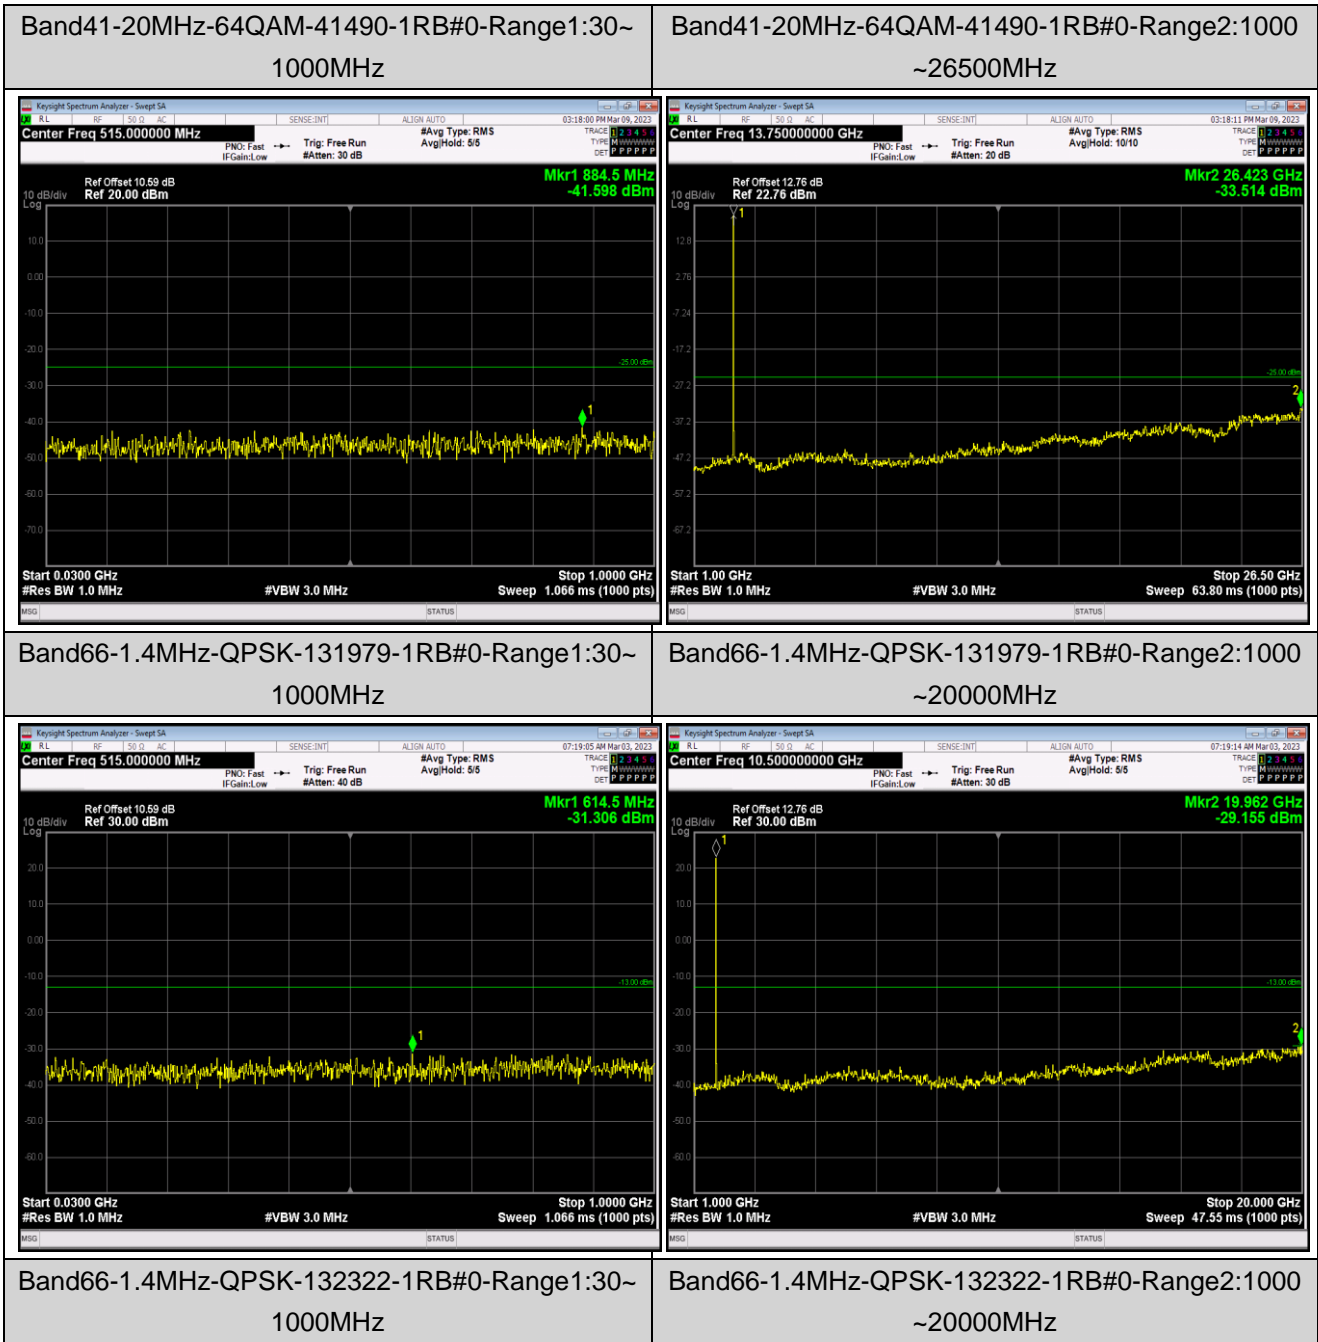

Band41-20MHz-QPSK-41490-1RB#0-Range2:1000~26500MHz

Band41-20MHz-64QAM-39750-1RB#0-Range1:30~1000MHz

Band41-20MHz-64QAM-39750-1RB#0-Range2:1000~26500MHz

Band41-20MHz-64QAM-40620-1RB#0-Range1:30~1000MHz

Band41-20MHz-64QAM-40620-1RB#0-Range2:1000~26500MHz

Band66-1.4MHz-QPSK-132665-1RB#0-Range1:30~1000MHz

Band66-1.4MHz-QPSK-132665-1RB#0-Range2:1000~20000MHz

Band66-1.4MHz-16QAM-131979-1RB#0-Range1:30~1000MHz

Band66-1.4MHz-16QAM-131979-1RB#0-Range2:1000~20000MHz