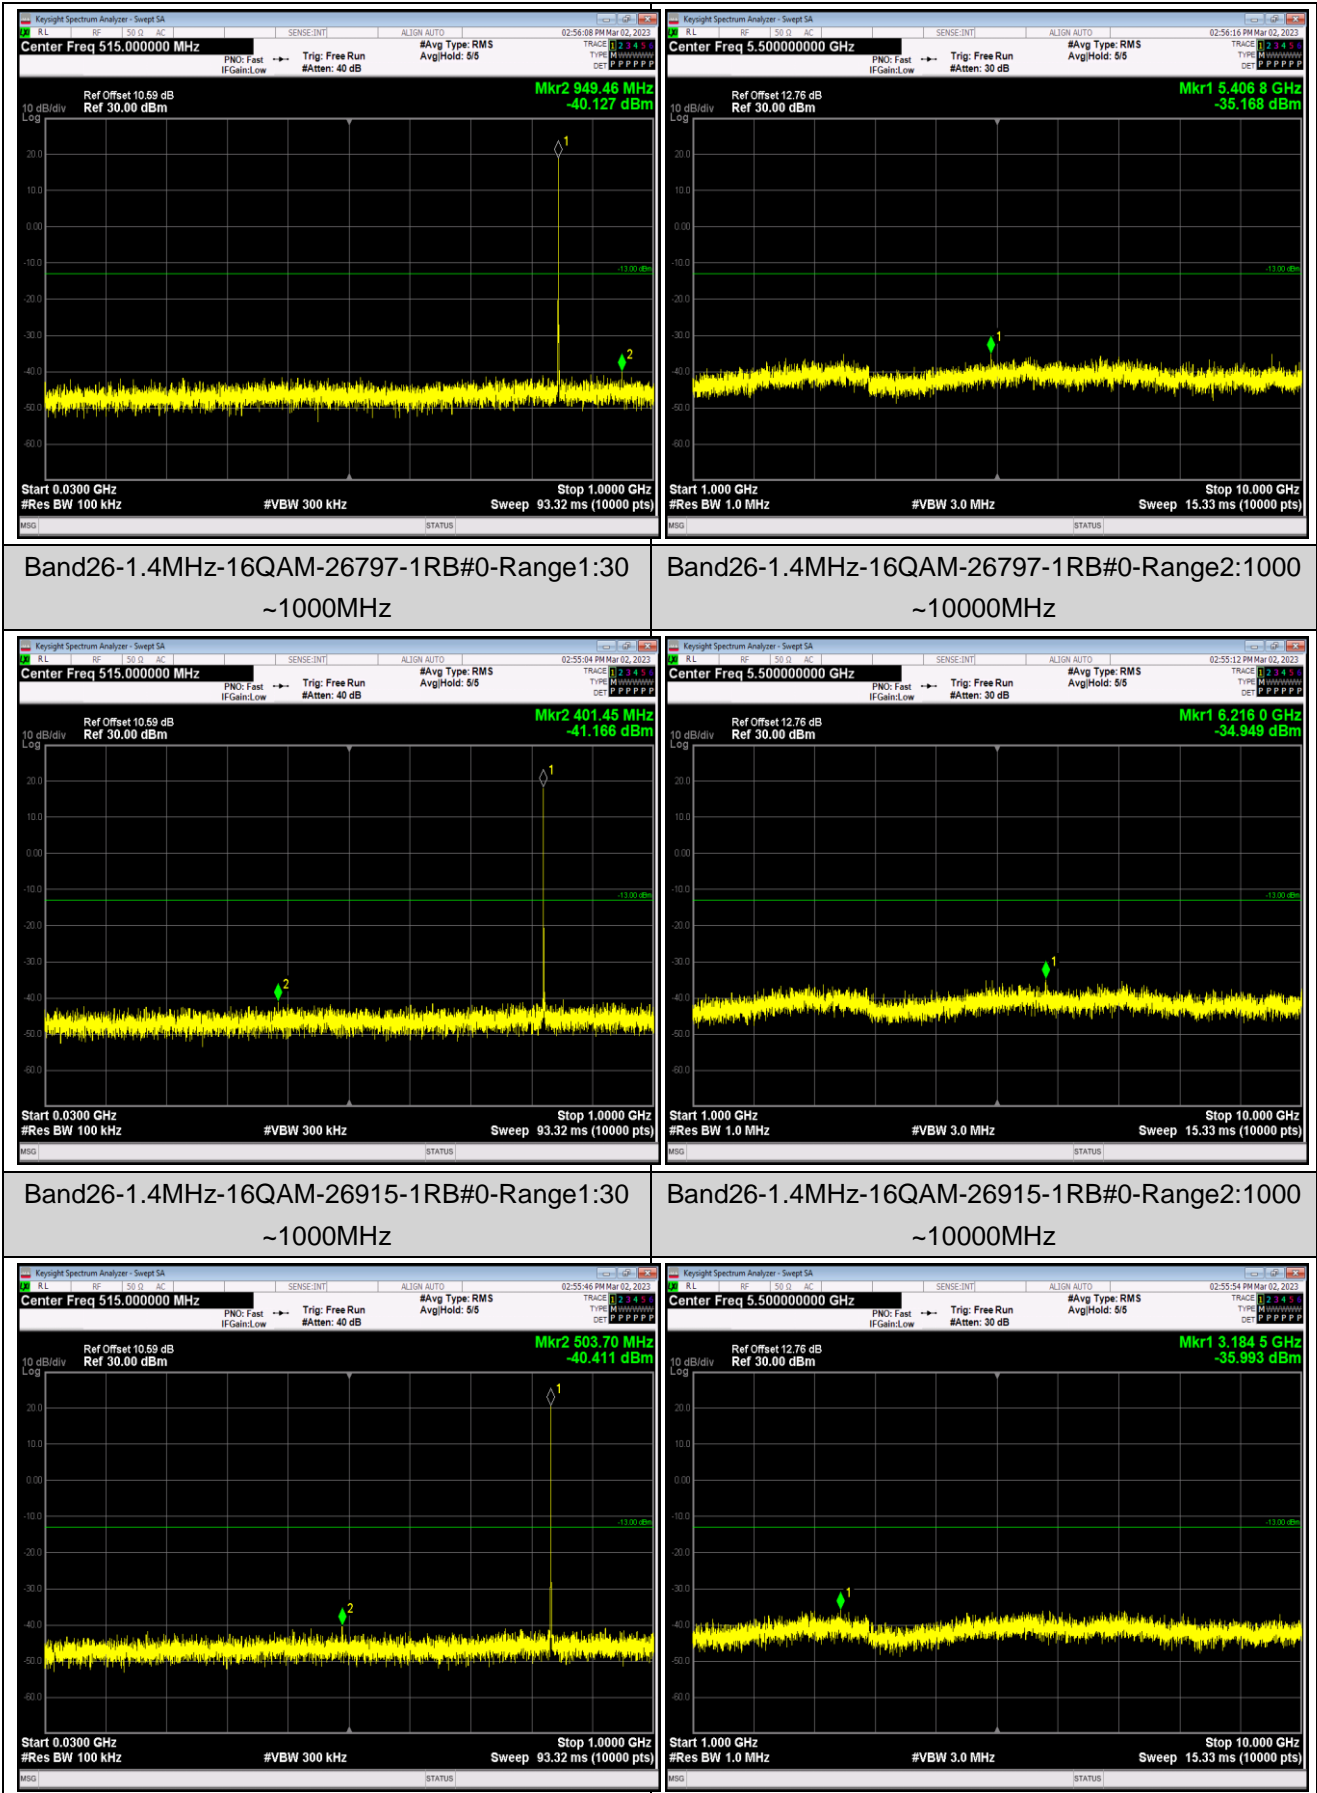

Band25-20MHz-64QAM-26365-1RB#0-Range1:30~1000MHz

Band25-20MHz-64QAM-26365-1RB#0-Range2: 1000~20000MHz

Band25-20MHz-64QAM-26590-1RB#0-Range1:30~1000MHz

Band25-20MHz-64QAM-26590-1RB#0-Range2: 1000~20000MHz

Band26-1.4MHz-64QAM-27033-1RB#0-Range1:30
~1000MHz

Band26-1.4MHz-64QAM-27033-1RB#0-Range2:1000
~10000MHz

Band26-15MHz-QPSK-26865-1RB#0-Range1:30~1
000MHz

Band26-15MHz-QPSK-26865-1RB#0-Range2:1000~
10000MHz

Band26-15MHz-16QAM-26915-1RB#0-Range1:30~1000MHz

Band26-15MHz-16QAM-26915-1RB#0-Range2:1000~10000MHz

Band26-15MHz-16QAM-26965-1RB#0-Range1:30~1000MHz

Band26-15MHz-16QAM-26965-1RB#0-Range2:1000~10000MHz

Band41-5MHz-QPSK-39675-1RB#0-Range1:30~1000MHz