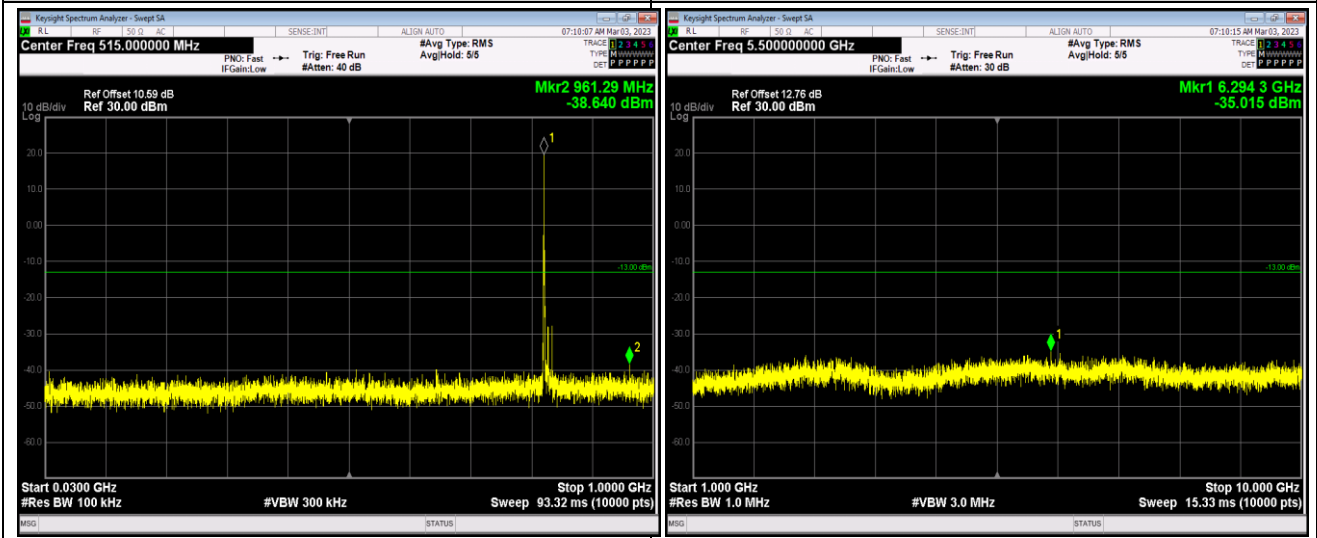

Band26-15MHz-QPSK-26865-1RB#0-Range1:30~1
000MHz

Band26-15MHz-QPSK-26865-1RB#0-Range2:1000~
10000MHz