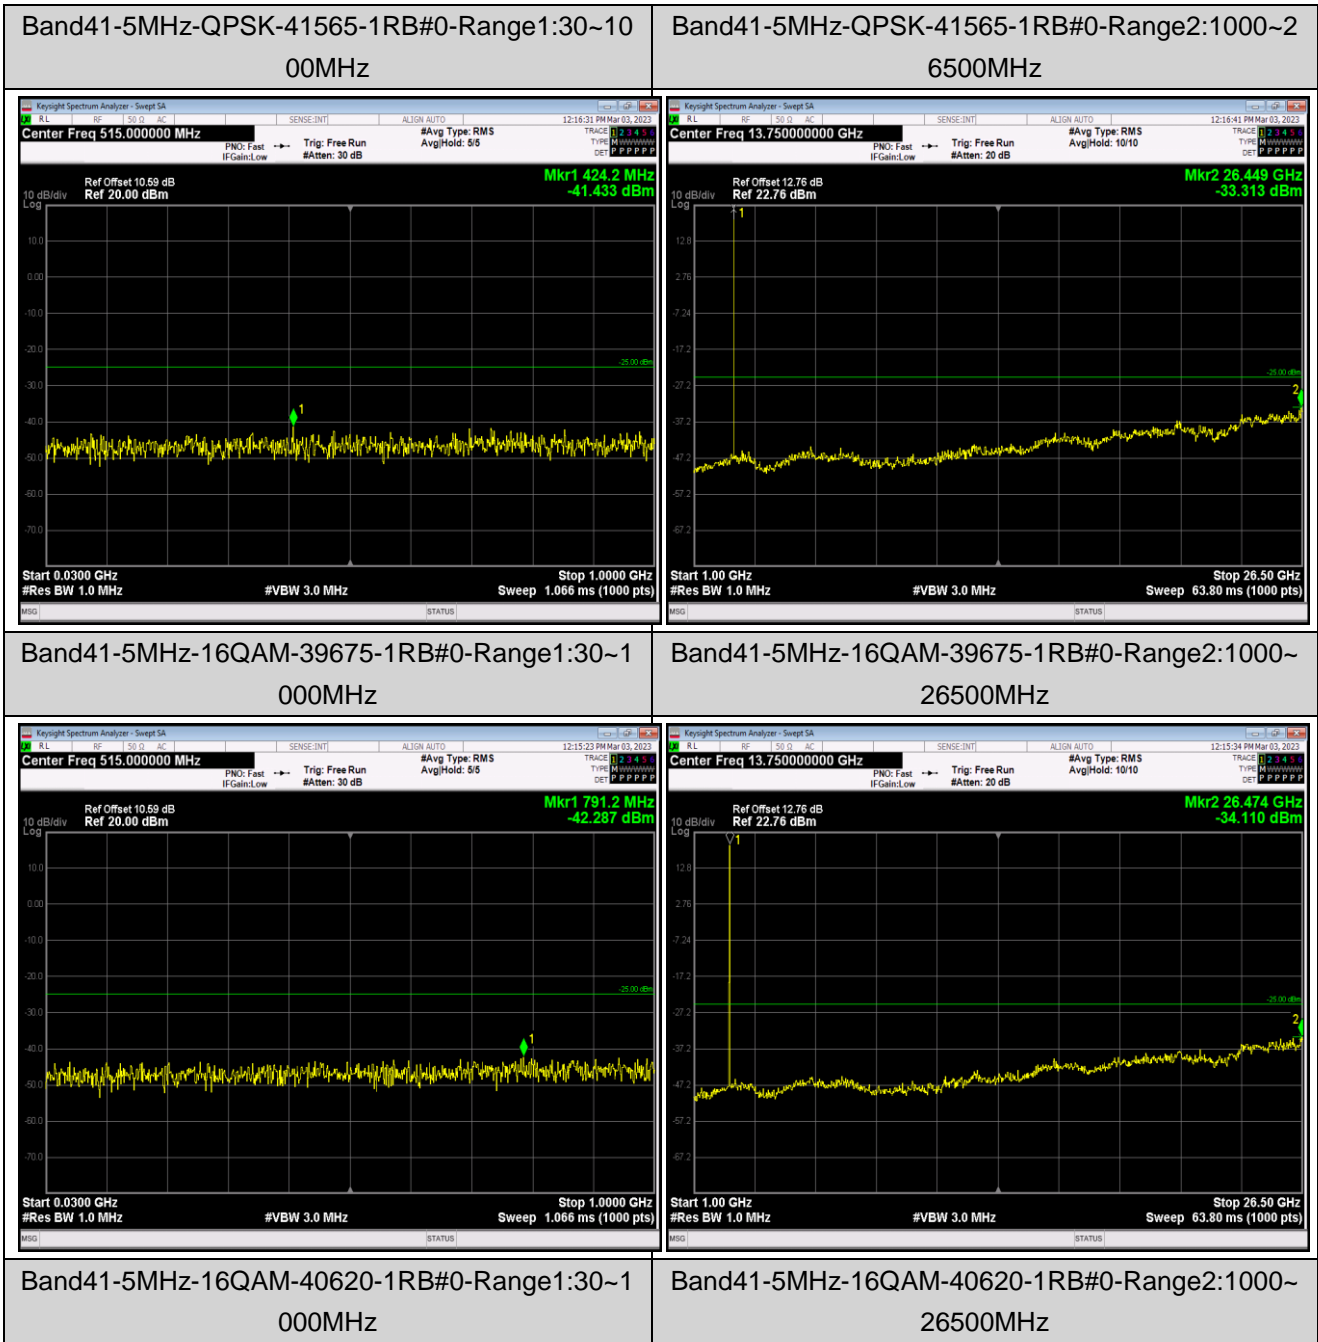

Band26-1.4MHz-64QAM-27033-1RB#0-Range1:30
~1000MHz

Band26-1.4MHz-64QAM-27033-1RB#0-Range2:1000
~10000MHz

Band26-15MHz-QPSK-26865-1RB#0-Range1:30~1
000MHz

Band26-15MHz-QPSK-26865-1RB#0-Range2:1000~
10000MHz

Band26-15MHz-16QAM-26915-1RB#0-Range1:30~1000MHz

Band26-15MHz-16QAM-26915-1RB#0-Range2:1000~10000MHz

Band26-15MHz-16QAM-26965-1RB#0-Range1:30~1000MHz

Band26-15MHz-16QAM-26965-1RB#0-Range2:1000~10000MHz

Band41-5MHz-QPSK-39675-1RB#0-Range1:30~1000MHz

Band41-5MHz-QPSK-39675-1RB#0-Range2:1000~26500MHz

Band41-5MHz-QPSK-40620-1RB#0-Range1:30~1000MHz

Band41-5MHz-QPSK-40620-1RB#0-Range2:1000~26500MHz

Band41-5MHz-16QAM-41565-1RB#0-Range1:30~1000MHz

Band41-5MHz-16QAM-41565-1RB#0-Range2:1000~26500MHz