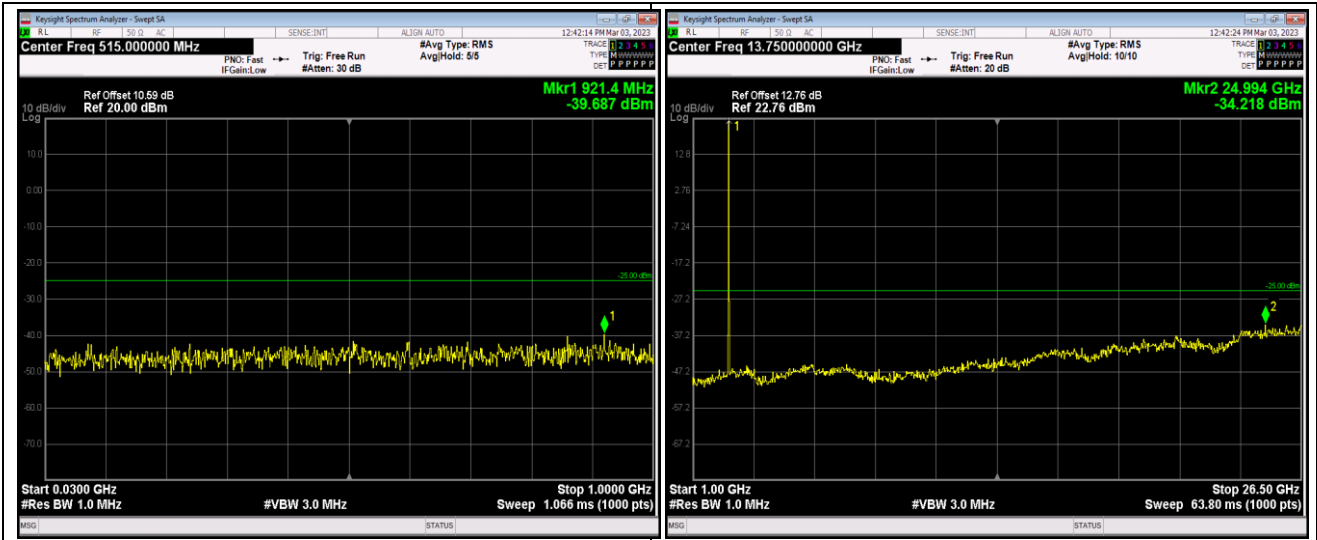

Band41-20MHz-QPSK-40620-1RB#0-Range2:1000~26500MHz

Band41-20MHz-QPSK-40620-1RB#0-Range1:30~1000MHz