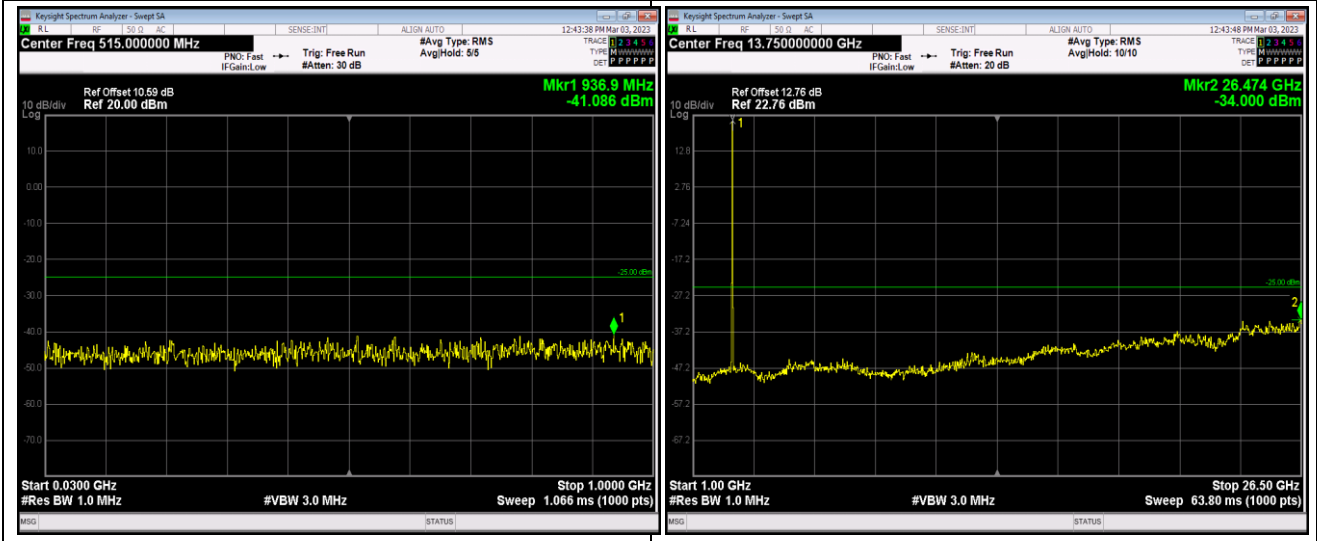

Band41-20MHz-QPSK-41490-1RB#0-Range1:30~1000MHz

Band41-20MHz-QPSK-41490-1RB#0-Range2:1000~26500MHz