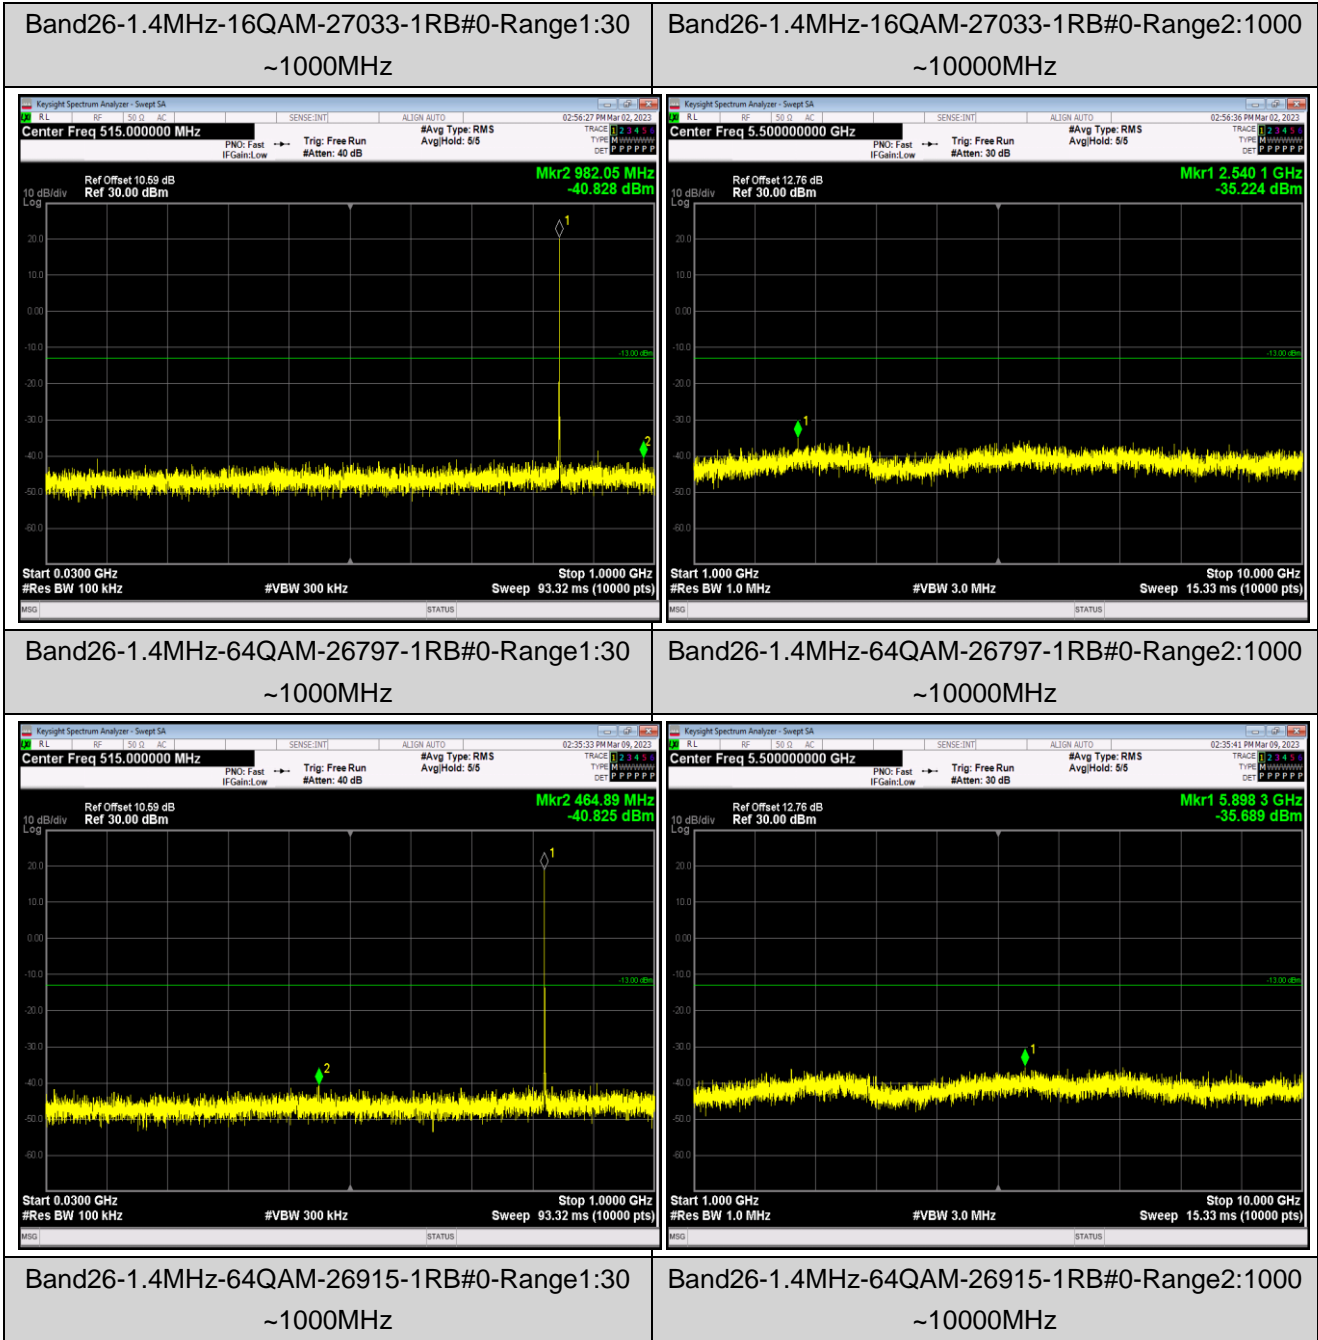

Band25-20MHz-64QAM-26365-1RB#0-Range1:30~1000MHz

Band25-20MHz-64QAM-26365-1RB#0-Range2: 1000~20000MHz

Band25-20MHz-64QAM-26590-1RB#0-Range1:30~1000MHz

Band25-20MHz-64QAM-26590-1RB#0-Range2: 1000~20000MHz

Band26-1.4MHz-64QAM-27033-1RB#0-Range1:30
~1000MHz

Band26-1.4MHz-64QAM-27033-1RB#0-Range2:1000
~10000MHz

Band26-15MHz-QPSK-26865-1RB#0-Range1:30~1
000MHz

Band26-15MHz-QPSK-26865-1RB#0-Range2:1000~
10000MHz

Band26-15MHz-16QAM-26915-1RB#0-Range1:30~1000MHz

Band26-15MHz-16QAM-26915-1RB#0-Range2:1000~10000MHz

Band26-15MHz-16QAM-26965-1RB#0-Range1:30~1000MHz

Band26-15MHz-16QAM-26965-1RB#0-Range2:1000~10000MHz

Band41-5MHz-QPSK-39675-1RB#0-Range1:30~1000MHz