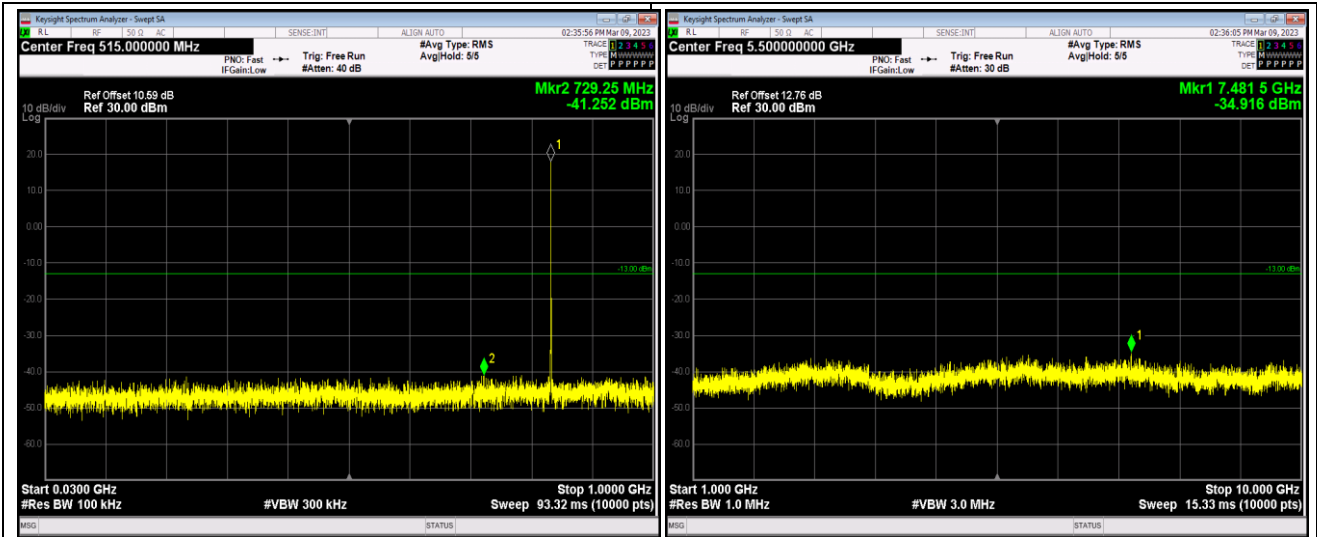

Band25-20MHz-64QAM-26365-1RB#0-Range1:30~1000MHz

Band25-20MHz-64QAM-26365-1RB#0-Range2: 1000~20000MHz

Band25-20MHz-64QAM-26590-1RB#0-Range1:30~1000MHz

Band25-20MHz-64QAM-26590-1RB#0-Range2: 1000~20000MHz