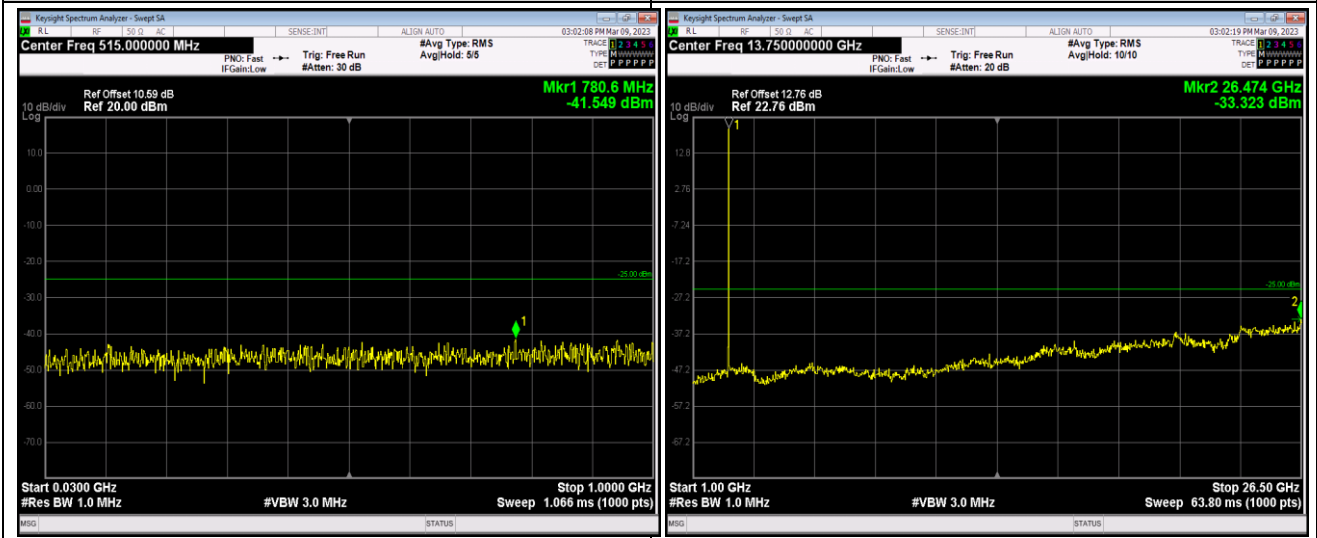

Band41-5MHz-64QAM-39675-1RB#0-Range1:30~1000MHz

Band41-5MHz-64QAM-39675-1RB#0-Range2:1000~26500MHz