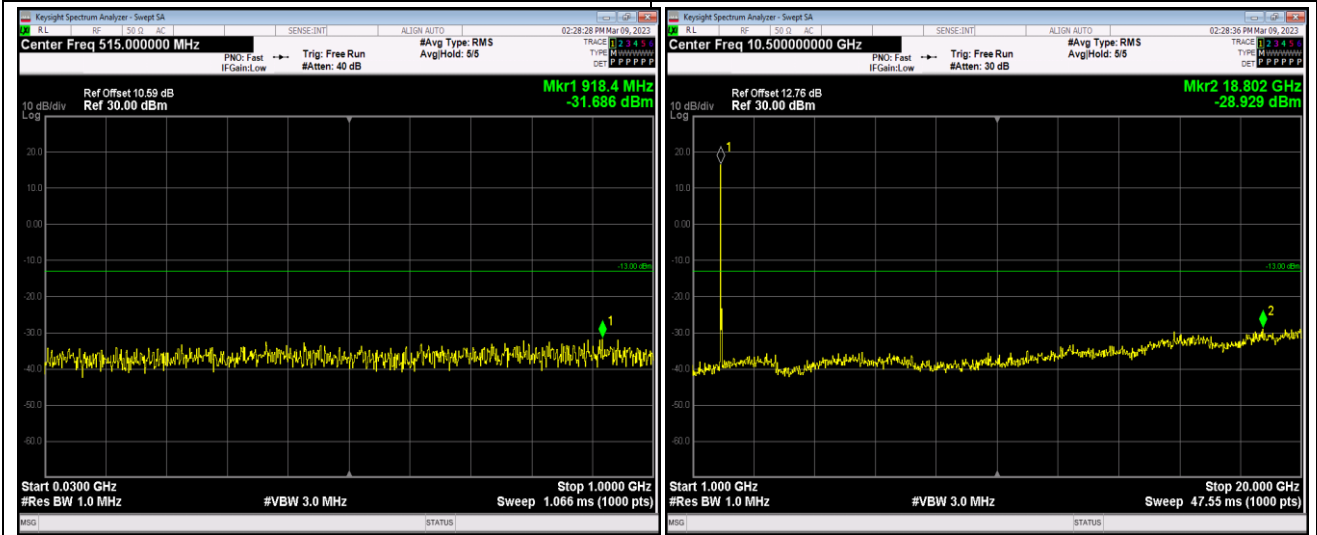

Band25-20MHz-64QAM-26365-1RB#0-Range1:30~1000MHz

Band25-20MHz-64QAM-26365-1RB#0-Range2: 1000~20000MHz

Band25-20MHz-64QAM-26590-1RB#0-Range1:30~1000MHz

Band25-20MHz-64QAM-26590-1RB#0-Range2: 1000~20000MHz