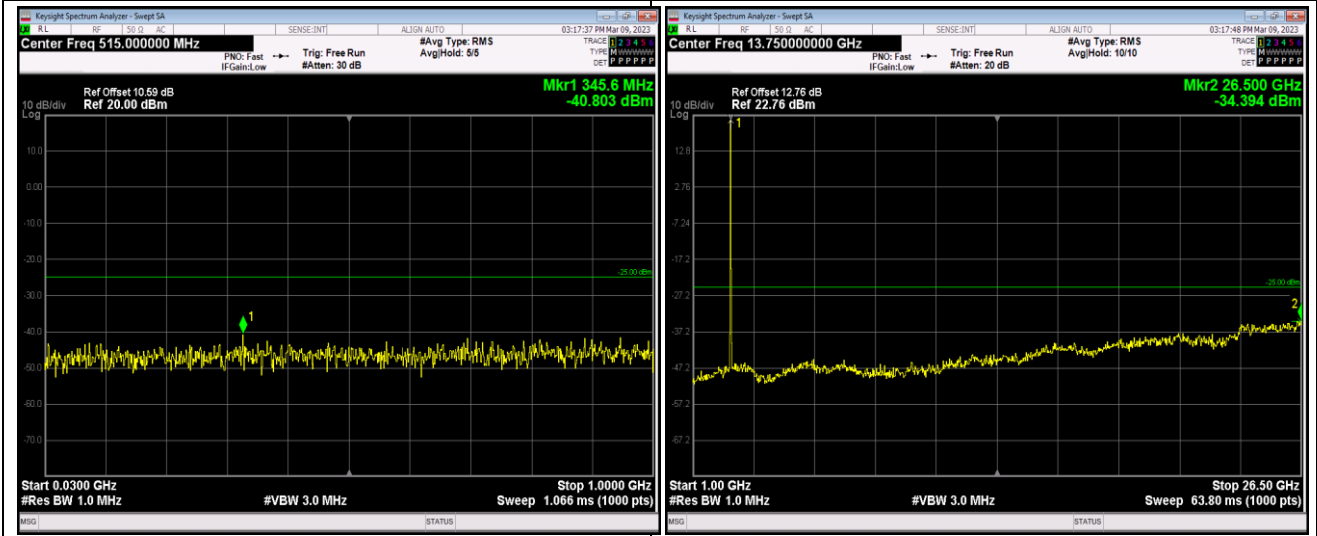

Band41-20MHz-QPSK-41490-1RB#0-Range2:1000~26500MHz

Band41-20MHz-64QAM-39750-1RB#0-Range1:30~1000MHz

Band41-20MHz-64QAM-39750-1RB#0-Range2:1000~26500MHz

Band41-20MHz-64QAM-40620-1RB#0-Range1:30~1000MHz

Band41-20MHz-64QAM-40620-1RB#0-Range2:1000~26500MHz