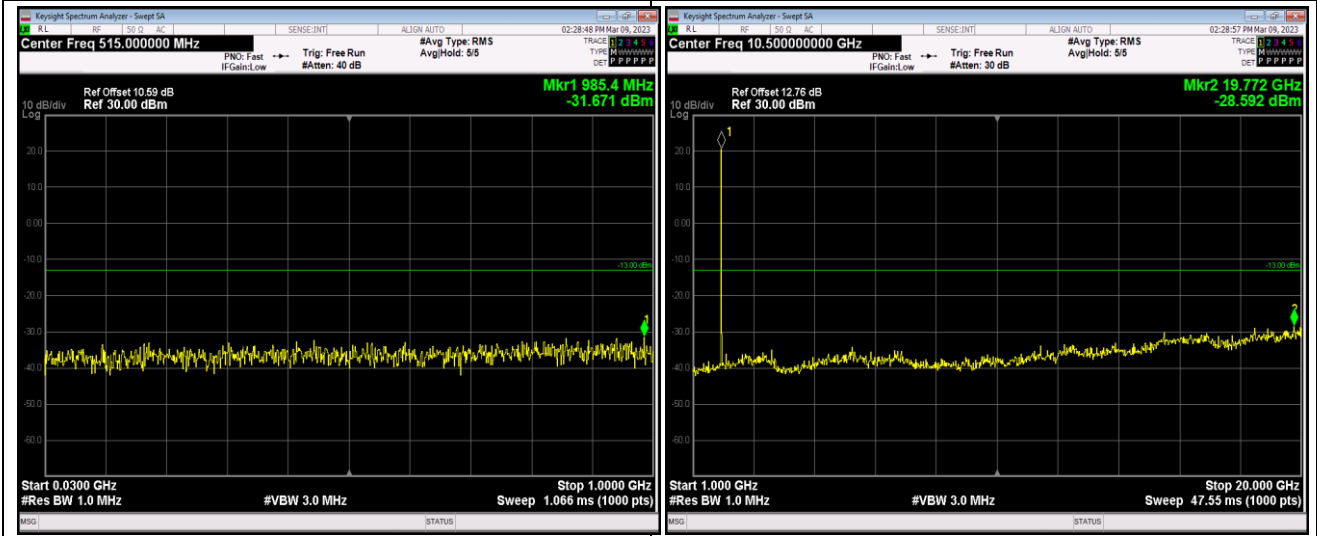

Band25-20MHz-64QAM-26365-1RB#0-Range1:30~1000MHz

Band25-20MHz-64QAM-26365-1RB#0-Range2: 1000~20000MHz

Band25-20MHz-64QAM-26590-1RB#0-Range1:30~1000MHz

Band25-20MHz-64QAM-26590-1RB#0-Range2: 1000~20000MHz

Band26-1.4MHz-64QAM-27033-1RB#0-Range1:30
~1000MHz

Band26-1.4MHz-64QAM-27033-1RB#0-Range2:1000
~10000MHz

Band26-15MHz-QPSK-26865-1RB#0-Range1:30~1
000MHz

Band26-15MHz-QPSK-26865-1RB#0-Range2:1000~
10000MHz