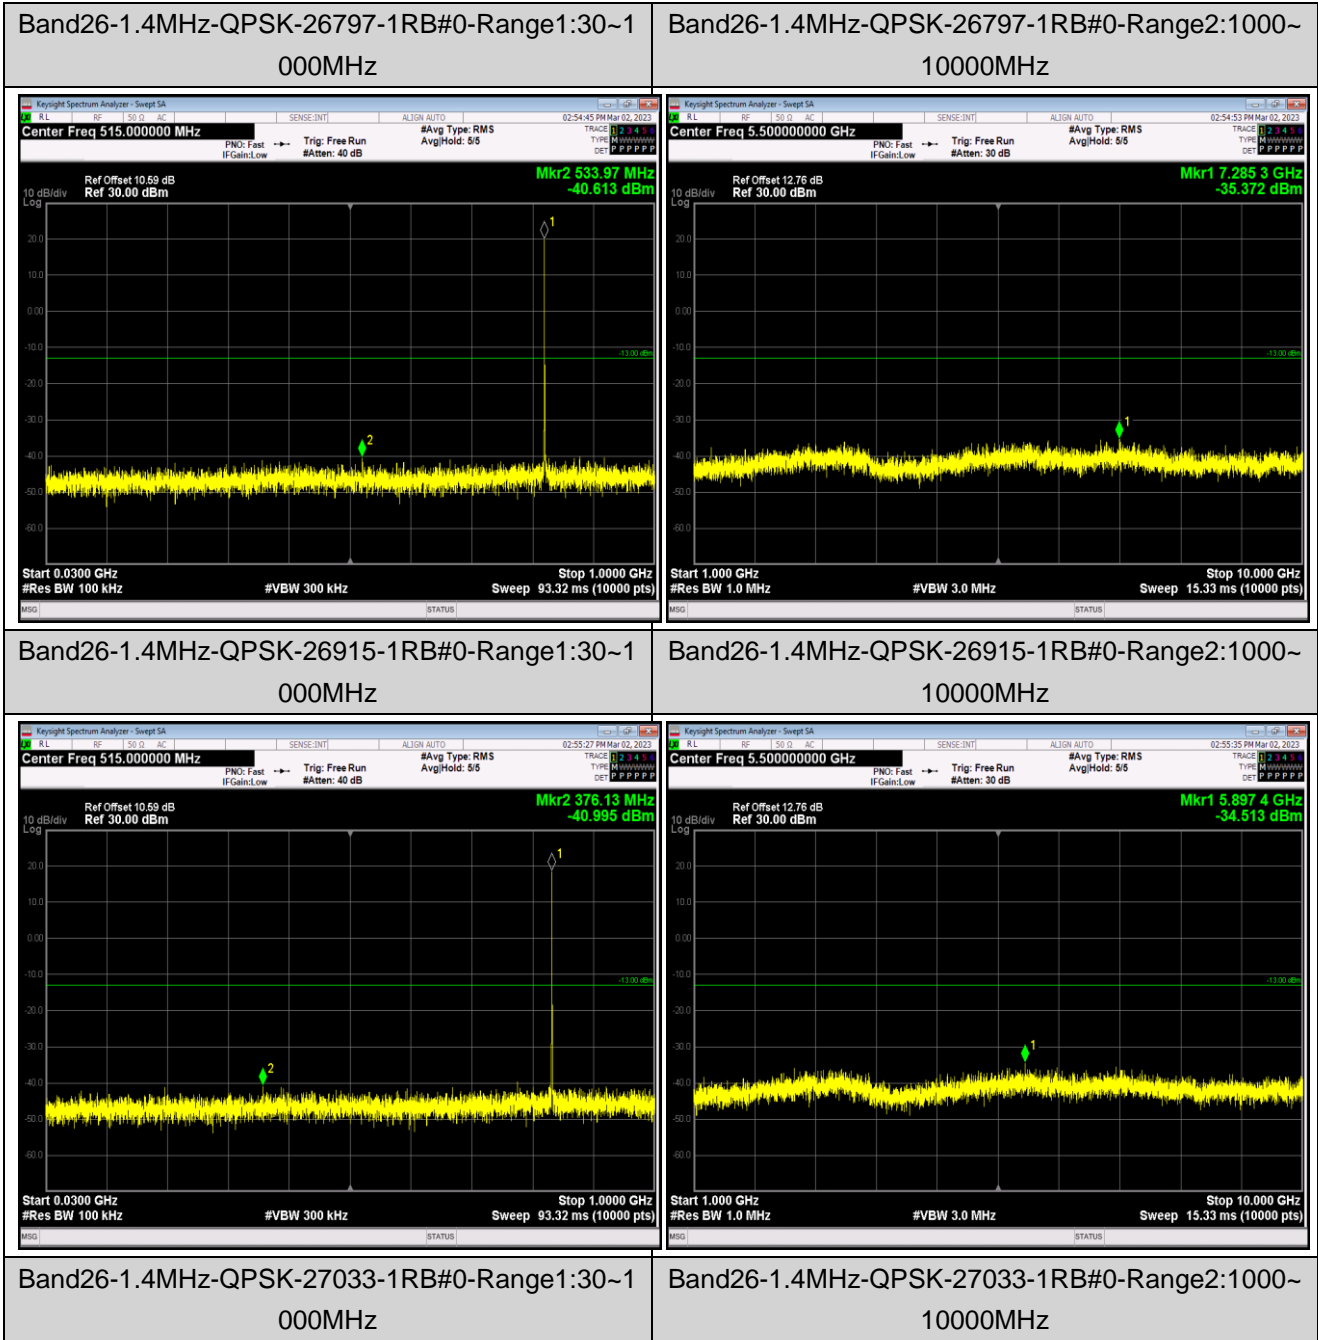

Band25-20MHz-64QAM-26365-1RB#0-Range1:30~1000MHz

Band25-20MHz-64QAM-26365-1RB#0-Range2: 1000~20000MHz

Band25-20MHz-64QAM-26590-1RB#0-Range1:30~1000MHz

Band25-20MHz-64QAM-26590-1RB#0-Range2: 1000~20000MHz

Band26-1.4MHz-64QAM-27033-1RB#0-Range1:30
~1000MHz

Band26-1.4MHz-64QAM-27033-1RB#0-Range2:1000
~10000MHz

Band26-15MHz-QPSK-26865-1RB#0-Range1:30~1
000MHz

Band26-15MHz-QPSK-26865-1RB#0-Range2:1000~
10000MHz

Band26-15MHz-16QAM-26915-1RB#0-Range1:30~1000MHz

Band26-15MHz-16QAM-26915-1RB#0-Range2:1000~10000MHz

Band26-15MHz-16QAM-26965-1RB#0-Range1:30~1000MHz

Band26-15MHz-16QAM-26965-1RB#0-Range2:1000~10000MHz

Band41-5MHz-QPSK-39675-1RB#0-Range1:30~1000MHz