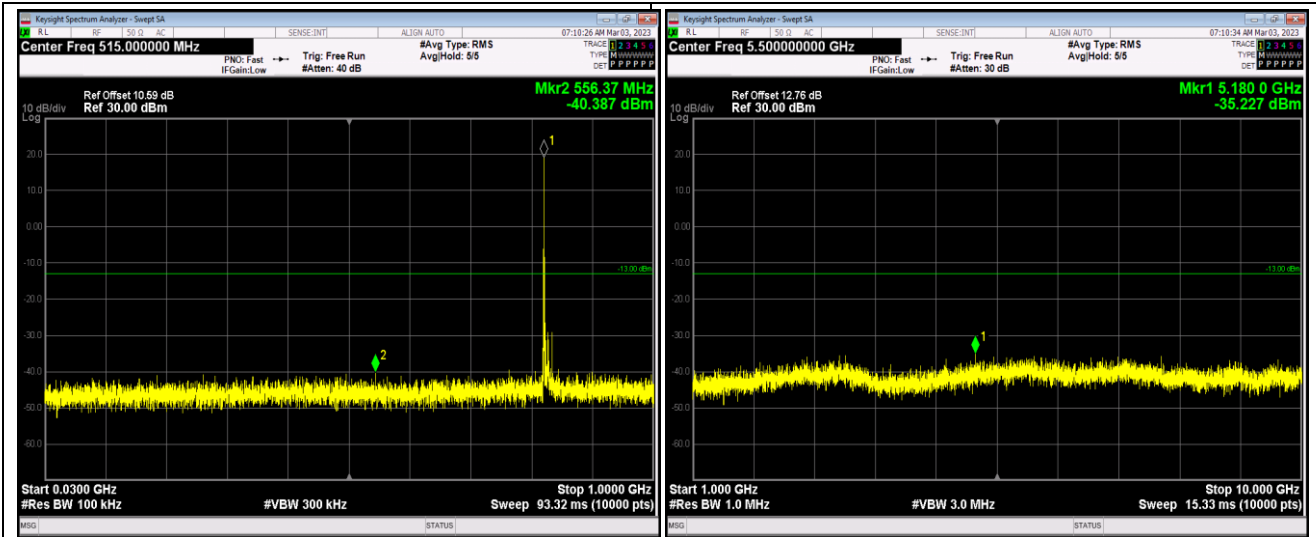

Band26-1.4MHz-64QAM-27033-1RB#0-Range1:30
~1000MHz

Band26-1.4MHz-64QAM-27033-1RB#0-Range2:1000
~10000MHz

Band26-15MHz-QPSK-26865-1RB#0-Range1:30~1
000MHz

Band26-15MHz-QPSK-26865-1RB#0-Range2:1000~
10000MHz