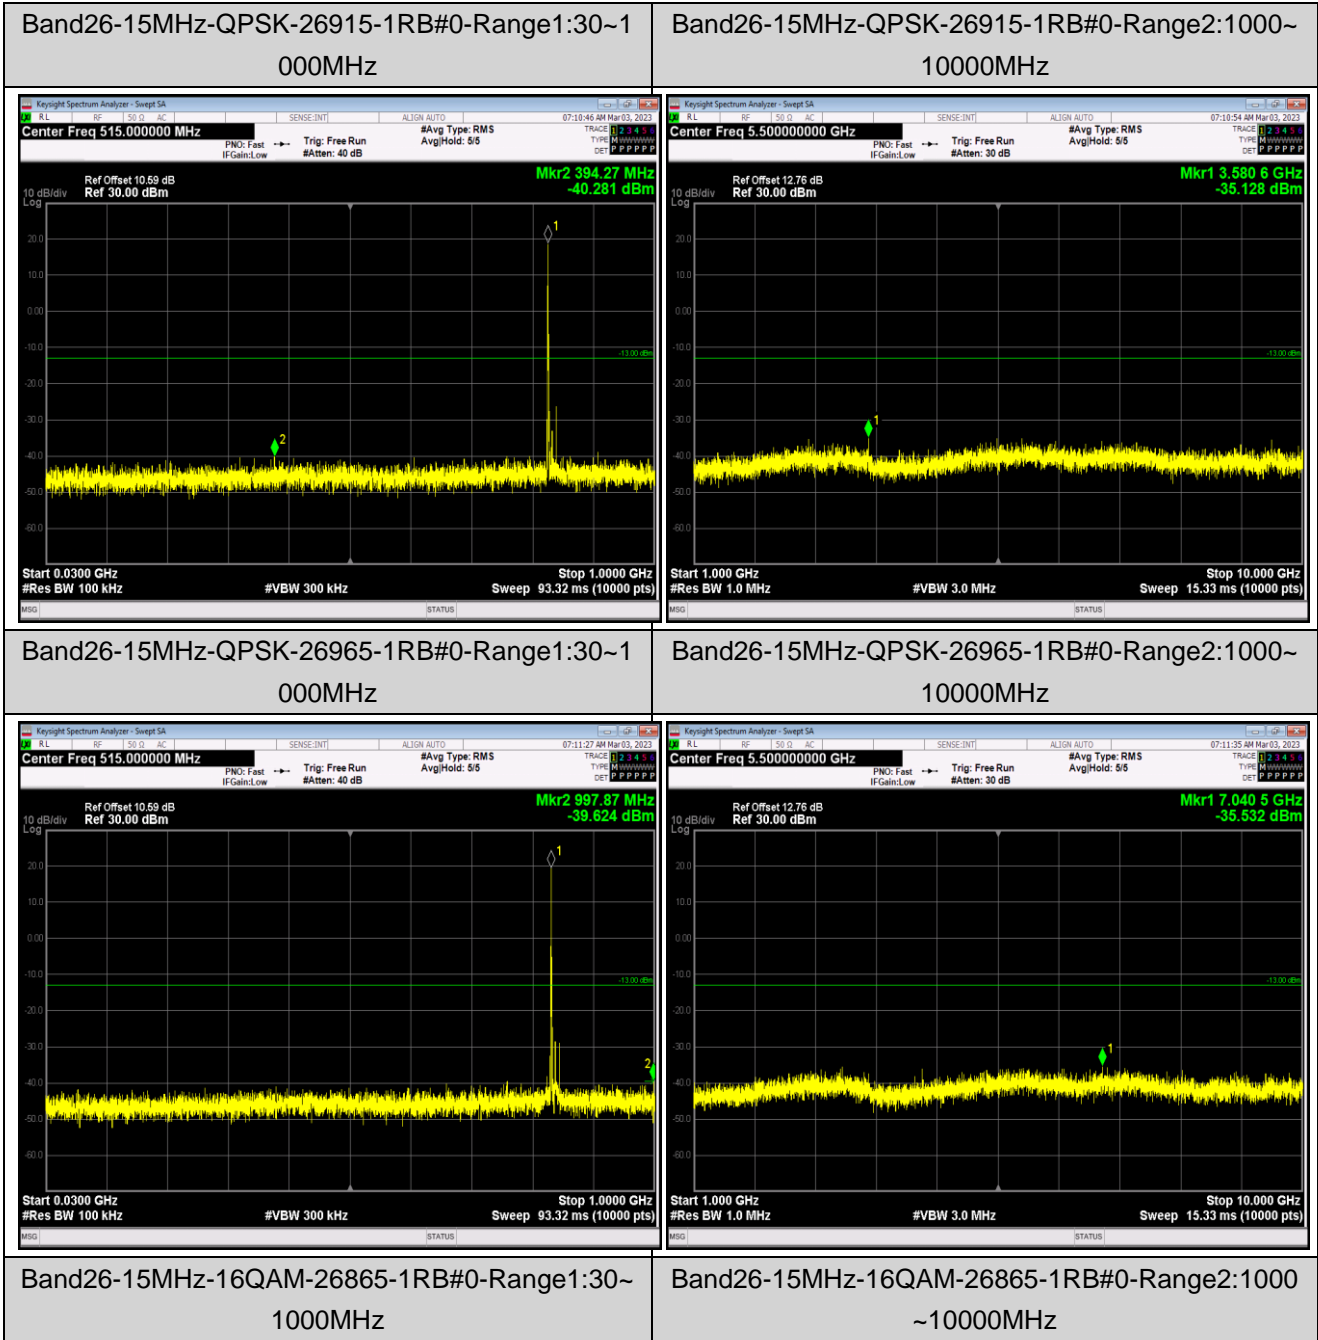

Band26-1.4MHz-64QAM-27033-1RB#0-Range1:30
~1000MHz

Band26-1.4MHz-64QAM-27033-1RB#0-Range2:1000
~10000MHz

Band26-15MHz-QPSK-26865-1RB#0-Range1:30~1
000MHz

Band26-15MHz-QPSK-26865-1RB#0-Range2:1000~
10000MHz

Band26-15MHz-16QAM-26915-1RB#0-Range1:30~1000MHz

Band26-15MHz-16QAM-26915-1RB#0-Range2:1000~10000MHz

Band26-15MHz-16QAM-26965-1RB#0-Range1:30~1000MHz

Band26-15MHz-16QAM-26965-1RB#0-Range2:1000~10000MHz

Band41-5MHz-QPSK-39675-1RB#0-Range1:30~1000MHz