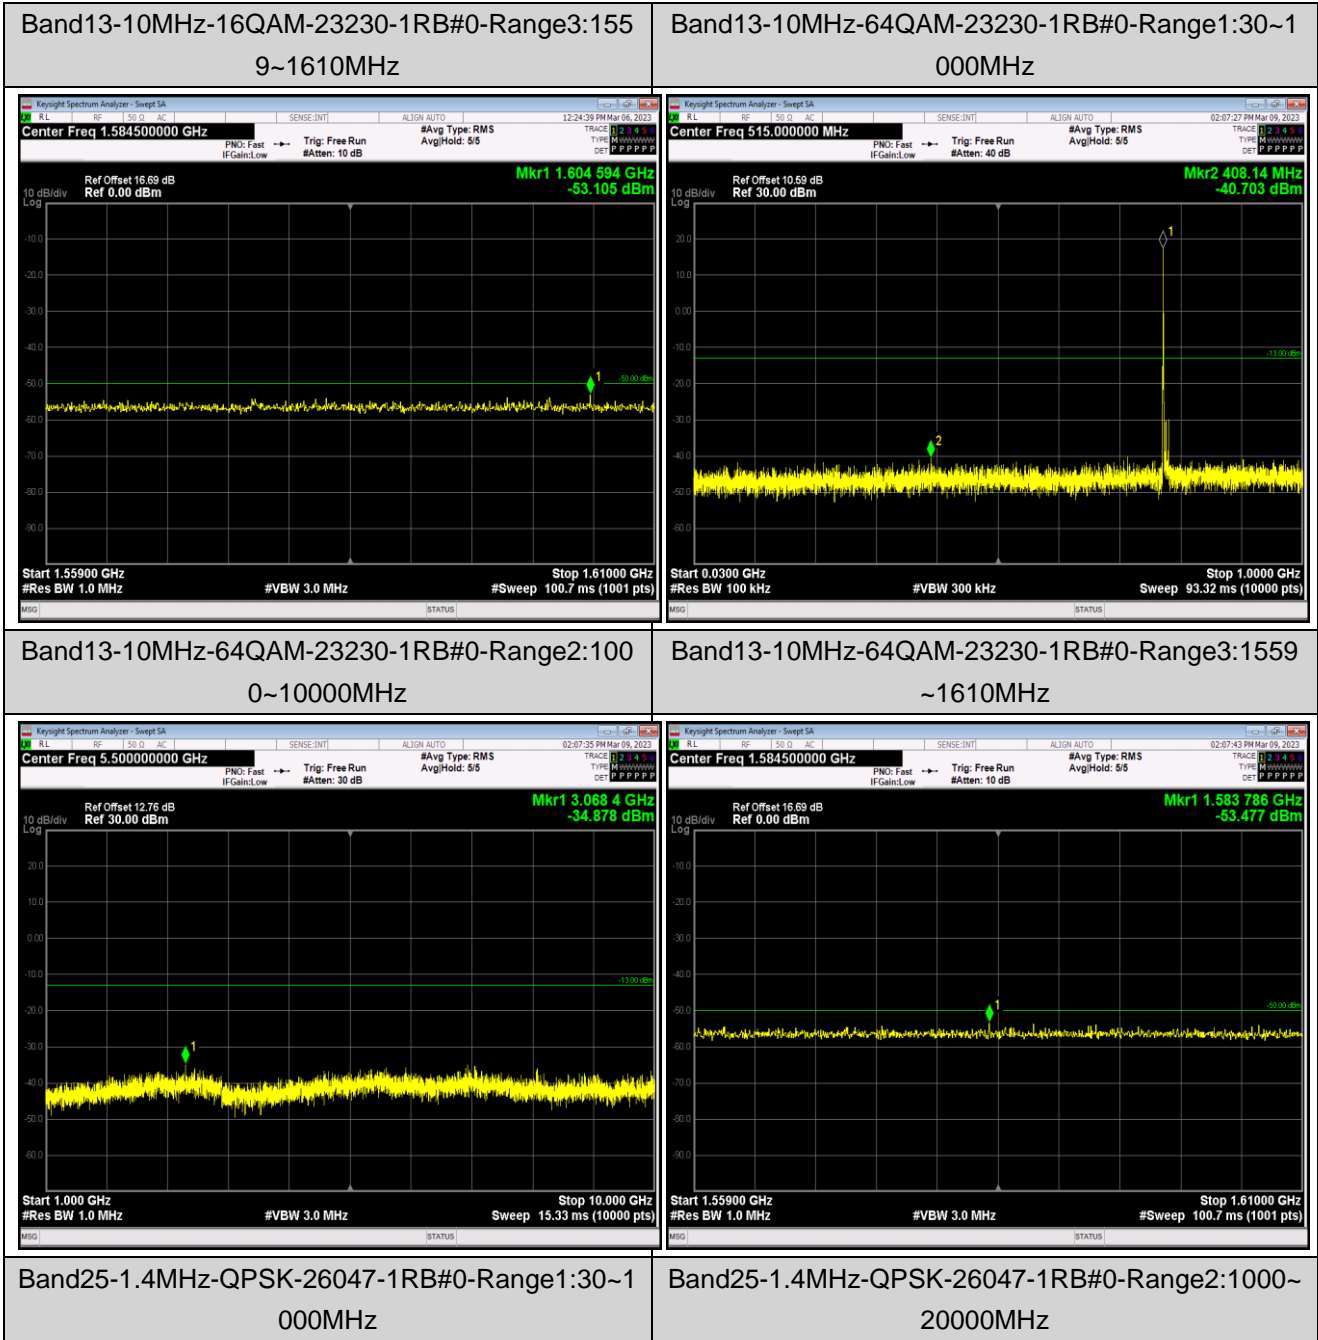

Band13-5MHz-16QAM-23205-1RB#0-Range1:30~1000MHz

Band13-5MHz-16QAM-23205-1RB#0-Range2:1000~10000MHz

Band13-5MHz-16QAM-23205-1RB#0-Range3:1559~1610MHz

Band13-5MHz-64QAM-23205-1RB#0-Range1:30~1000MHz

Band13-5MHz-64QAM-23205-1RB#0-Range2:1000~10000MHz

Band13-5MHz-64QAM-23205-1RB#0-Range3:1559~1610MHz

Band13-5MHz-64QAM-23230-1RB#0-Range1:30~1000MHz

Band13-10MHz-QPSK-23230-1RB#0-Range2:1000
~10000MHz

Band13-10MHz-QPSK-23230-1RB#0-Range3:1559~
1610MHz

Band13-10MHz-16QAM-23230-1RB#0-Range1:30~
1000MHz

Band13-10MHz-16QAM-23230-1RB#0-Range2:1000
~10000MHz

Band25-1.4MHz-QPSK-26365-1RB#0-Range1:30~1000MHz

Band25-1.4MHz-QPSK-26365-1RB#0-Range2:1000~20000MHz

Band25-1.4MHz-QPSK-26683-1RB#0-Range1:30~1000MHz

Band25-1.4MHz-QPSK-26683-1RB#0-Range2:1000~20000MHz