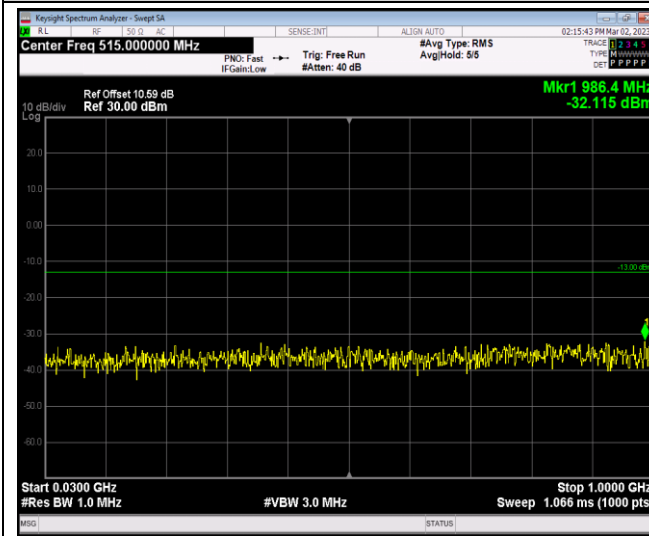

Band13-10MHz-16QAM-23230-1RB#0-Range2:1000
~10000MHz

Band25-1.4MHz-QPSK-26365-1RB#0-Range1:30~1000MHz

Band25-1.4MHz-QPSK-26365-1RB#0-Range2:1000~20000MHz

Band25-1.4MHz-QPSK-26683-1RB#0-Range1:30~1000MHz

Band25-1.4MHz-QPSK-26683-1RB#0-Range2:1000~20000MHz