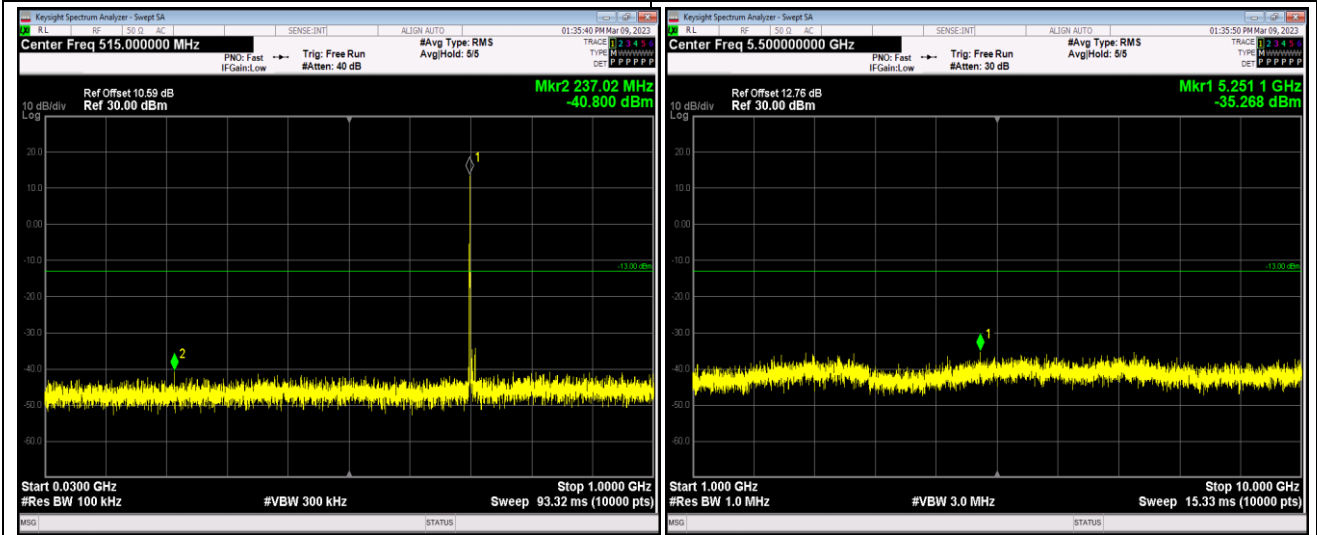

Band12-10MHz-64QAM-23130-1RB#0-Range1:30~1000MHz

Band13-5MHz-QPSK-23205-1RB#0-Range2:1000~10000MHz

Band12-10MHz-64QAM-23130-1RB#0-Range2:1000~10000MHz

Band13-5MHz-QPSK-23205-1RB#0-Range1:30~1000MHz