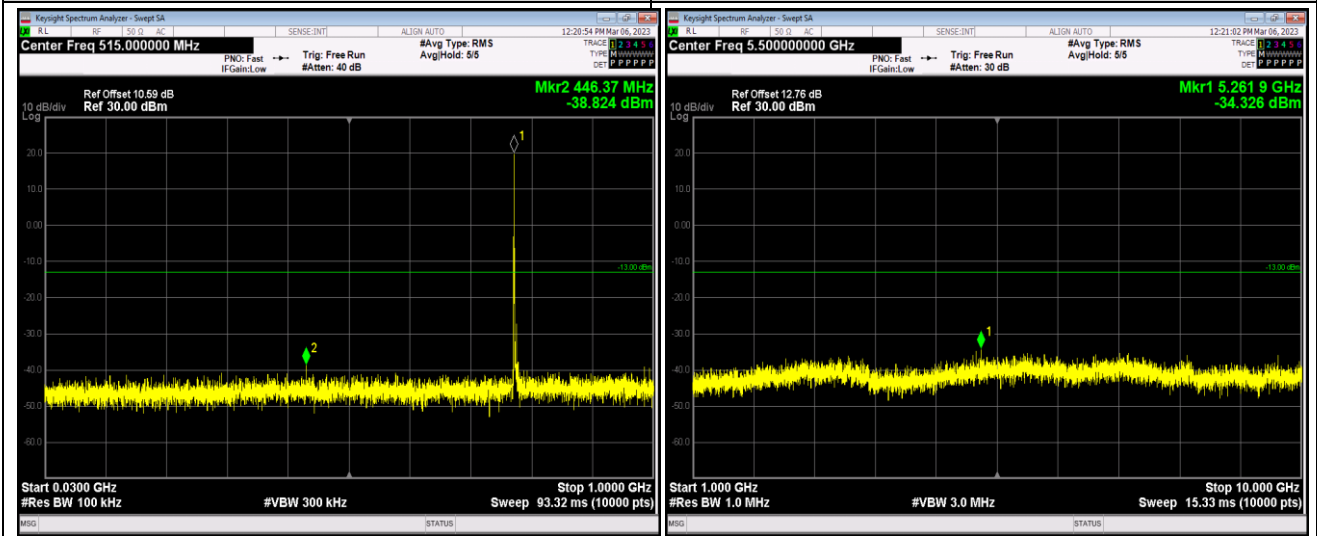

Band13-5MHz-QPSK-23205-1RB#0-Range1:30~1000MHz

Band13-5MHz-QPSK-23205-1RB#0-Range2:1000~10000MHz