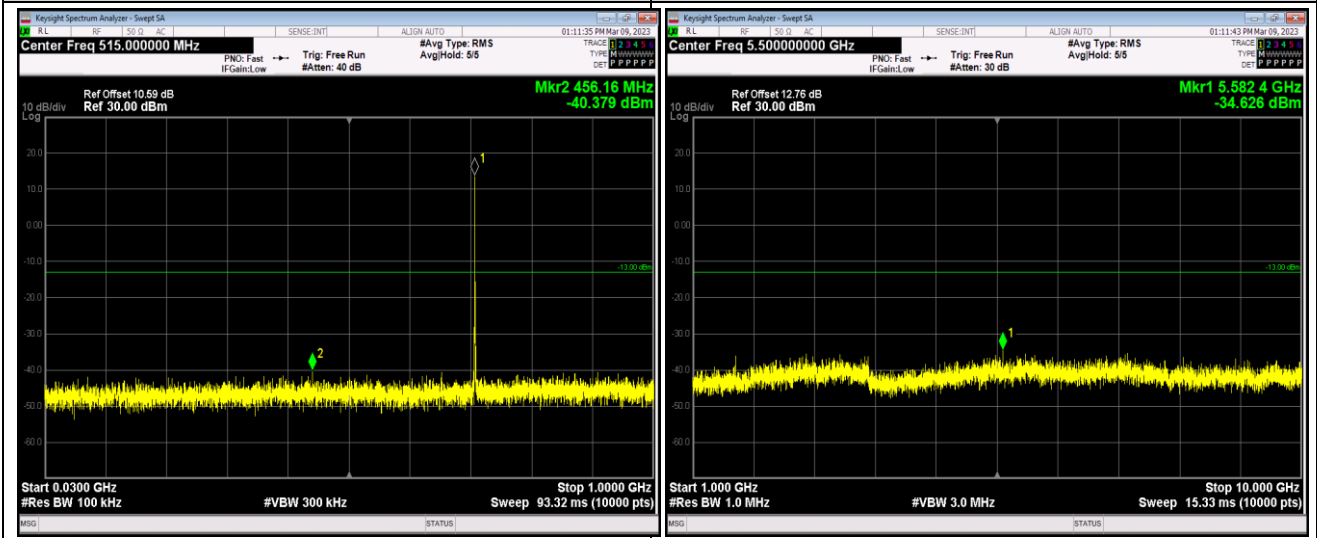

Band12-1.4MHz-64QAM-23095-1RB#0-Range1:30
~1000MHz

Band12-1.4MHz-64QAM-23095-1RB#0-Range2:1000
~10000MHz

Band12-1.4MHz-64QAM-23173-1RB#0-Range1:30
~1000MHz

Band12-1.4MHz-64QAM-23173-1RB#0-Range2:1000
~10000MHz