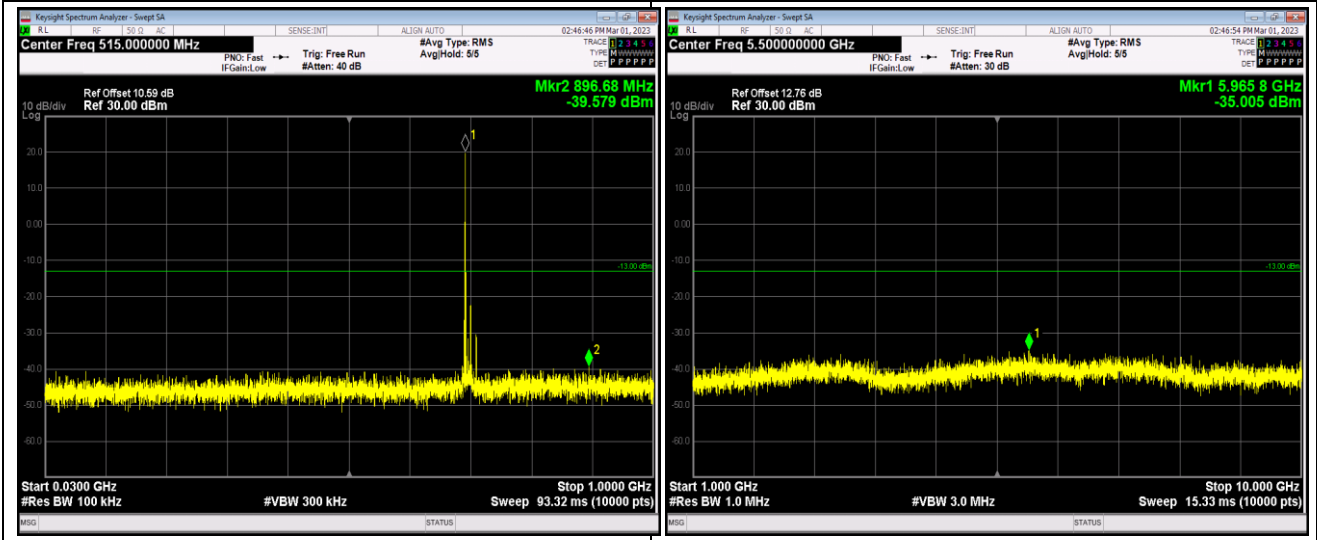

Band12-1.4MHz-64QAM-23095-1RB#0-Range1:30
~1000MHz

Band12-1.4MHz-64QAM-23095-1RB#0-Range2:1000
~10000MHz

Band12-1.4MHz-64QAM-23173-1RB#0-Range1:30
~1000MHz

Band12-1.4MHz-64QAM-23173-1RB#0-Range2:1000
~10000MHz

Band12-10MHz-16QAM-23060-1RB#0-Range1:30~1000MHz

Band12-10MHz-16QAM-23060-1RB#0-Range2: 1000~10000MHz

Band12-10MHz-16QAM-23095-1RB#0-Range1:30~1000MHz

Band12-10MHz-16QAM-23095-1RB#0-Range2: 1000~10000MHz