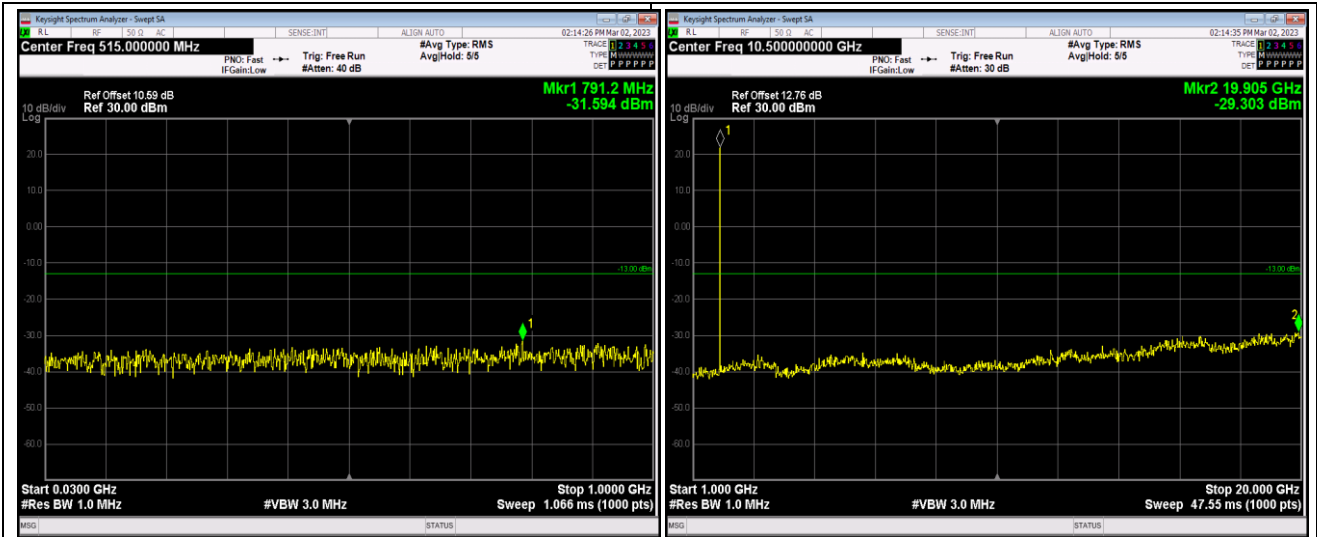

Band25-1.4MHz-QPSK-26365-1RB#0-Range2:1000~20000MHz

Band25-1.4MHz-QPSK-26365-1RB#0-Range1:30~1000MHz