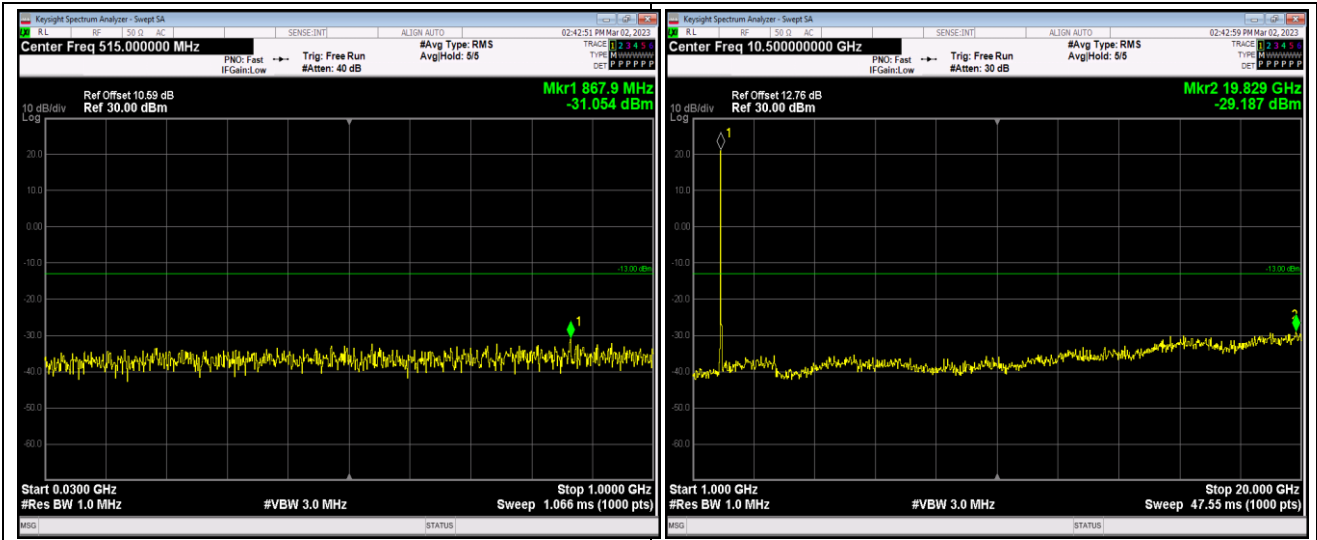

Band25-1.4MHz-64QAM-26047-1RB#0-Range1:30
~1000MHz

Band25-1.4MHz-64QAM-26047-1RB#0-Range2:1000
~20000MHz

Band25-1.4MHz-64QAM-26365-1RB#0-Range1:30
~1000MHz

Band25-1.4MHz-64QAM-26365-1RB#0-Range2:1000
~20000MHz