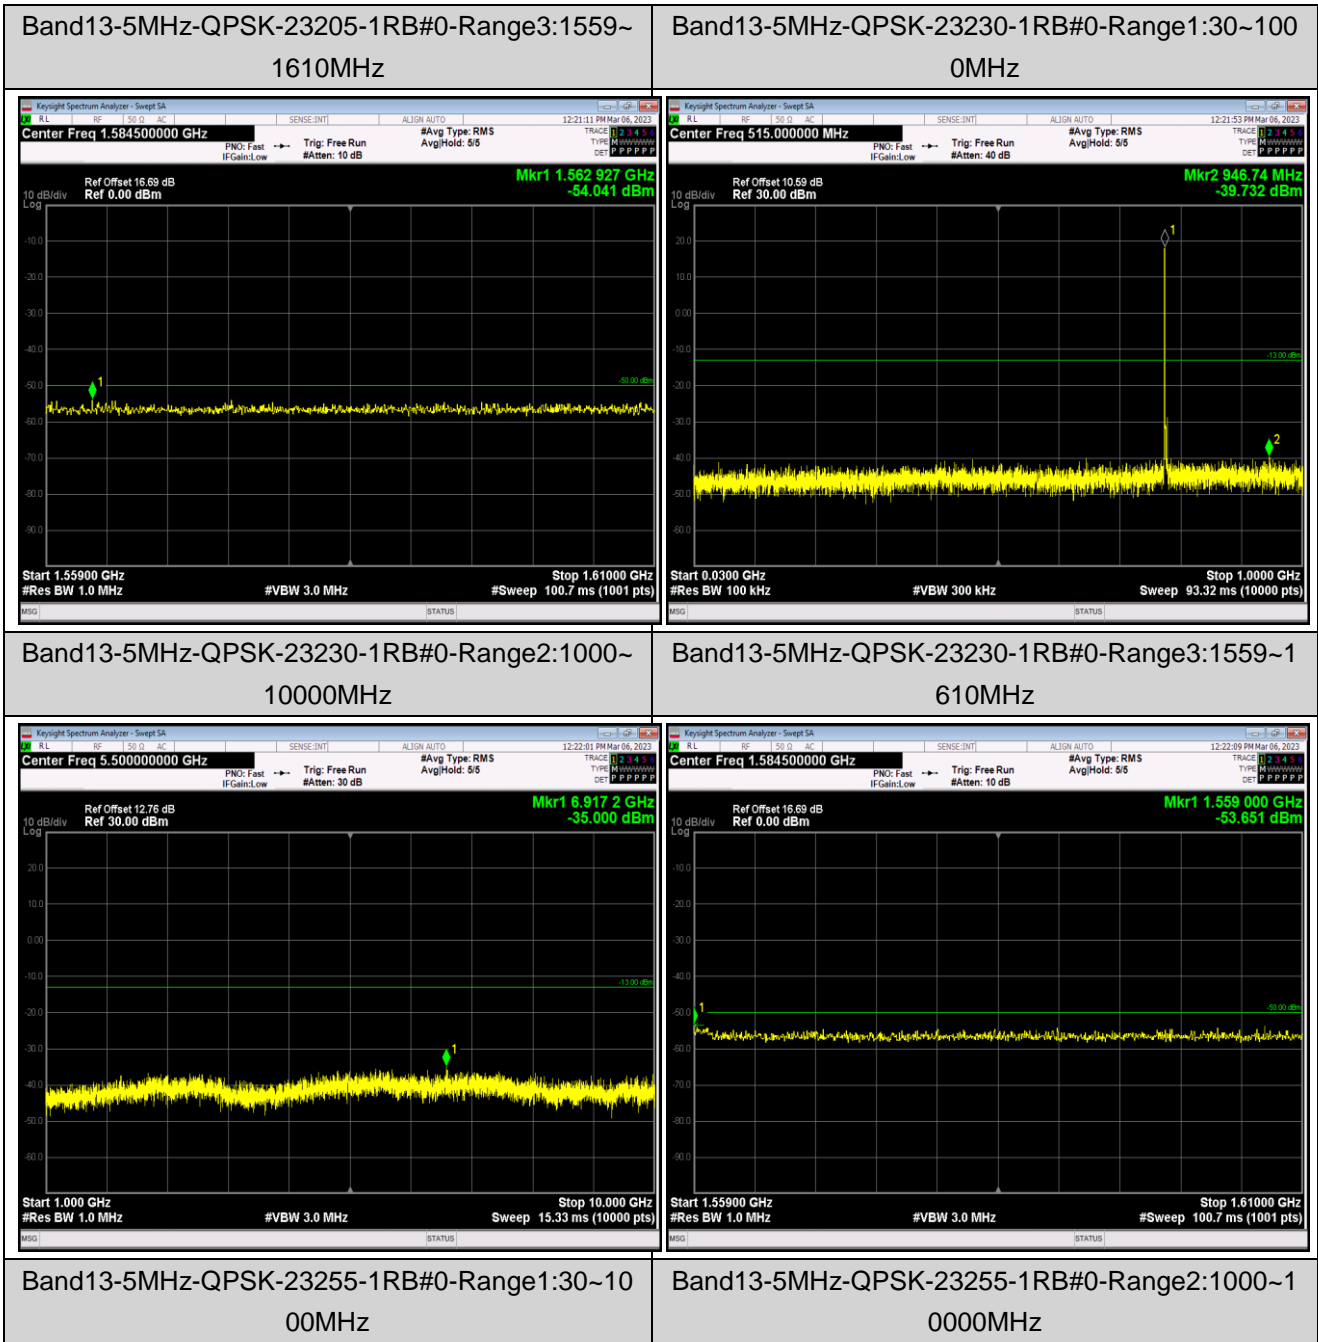

Band12-10MHz-16QAM-23060-1RB#0-Range1:30~1000MHz

Band12-10MHz-16QAM-23060-1RB#0-Range2: 1000~10000MHz

Band12-10MHz-16QAM-23095-1RB#0-Range1:30~1000MHz

Band12-10MHz-16QAM-23095-1RB#0-Range2: 1000~10000MHz

Band12-10MHz-64QAM-23130-1RB#0-Range1:30~1000MHz

Band12-10MHz-64QAM-23130-1RB#0-Range2:1000~10000MHz

Band13-5MHz-QPSK-23205-1RB#0-Range1:30~1000MHz

Band13-5MHz-QPSK-23205-1RB#0-Range2:1000~10000MHz

Band13-5MHz-QPSK-23255-1RB#0-Range3:1559~1610MHz

Band13-5MHz-16QAM-23205-1RB#0-Range1:30~1000MHz

Band13-5MHz-16QAM-23205-1RB#0-Range2:1000~10000MHz

Band13-5MHz-16QAM-23205-1RB#0-Range3:1559~1610MHz

Band13-5MHz-64QAM-23205-1RB#0-Range1:30~1000MHz

Band13-5MHz-64QAM-23205-1RB#0-Range2:1000~10000MHz