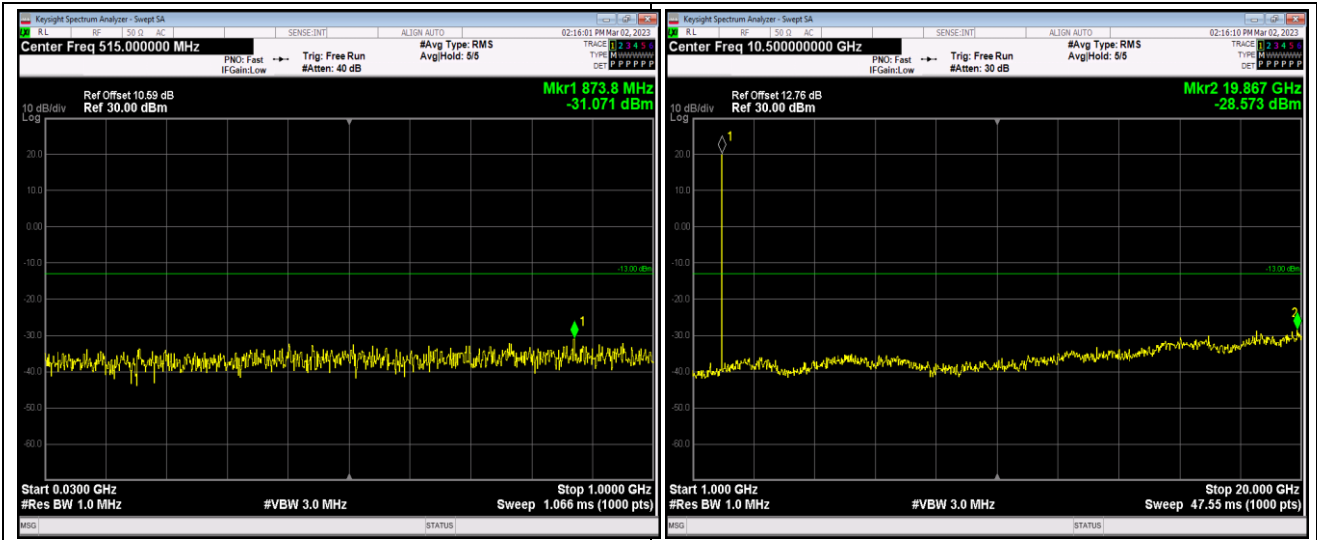

Band13-10MHz-16QAM-23230-1RB#0-Range2:1000
~10000MHz

Band25-1.4MHz-QPSK-26365-1RB#0-Range1:30~1000MHz

Band25-1.4MHz-QPSK-26365-1RB#0-Range2:1000~20000MHz

Band25-1.4MHz-QPSK-26683-1RB#0-Range1:30~1000MHz

Band25-1.4MHz-QPSK-26683-1RB#0-Range2:1000~20000MHz