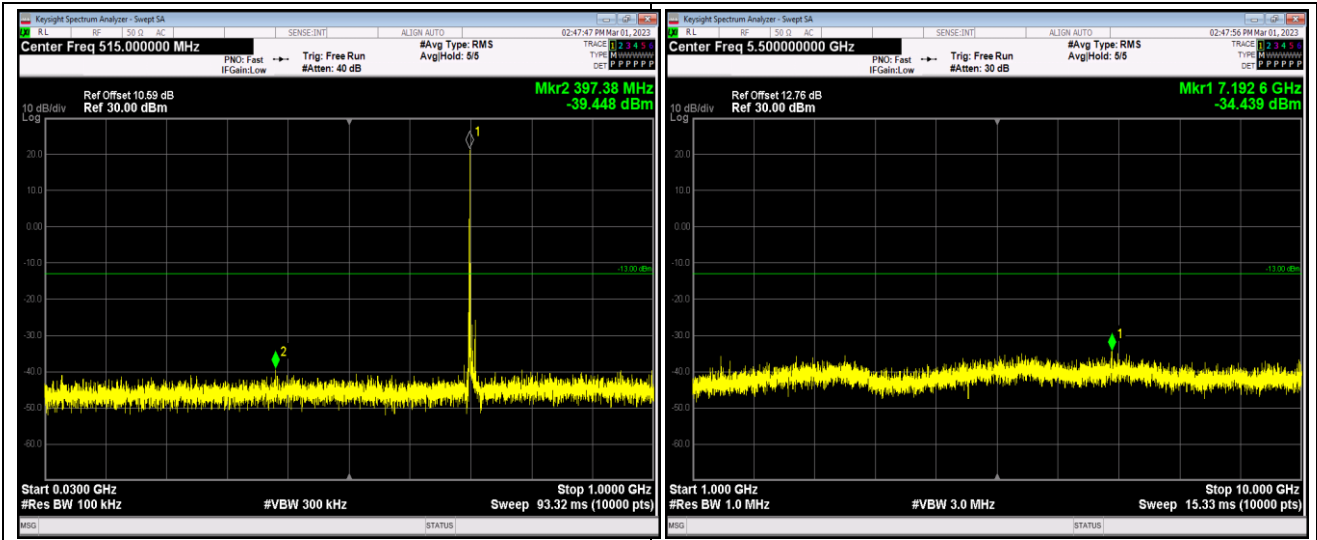

Band12-1.4MHz-64QAM-23095-1RB#0-Range1:30
~1000MHz

Band12-1.4MHz-64QAM-23095-1RB#0-Range2:1000
~10000MHz

Band12-1.4MHz-64QAM-23173-1RB#0-Range1:30
~1000MHz

Band12-1.4MHz-64QAM-23173-1RB#0-Range2:1000
~10000MHz