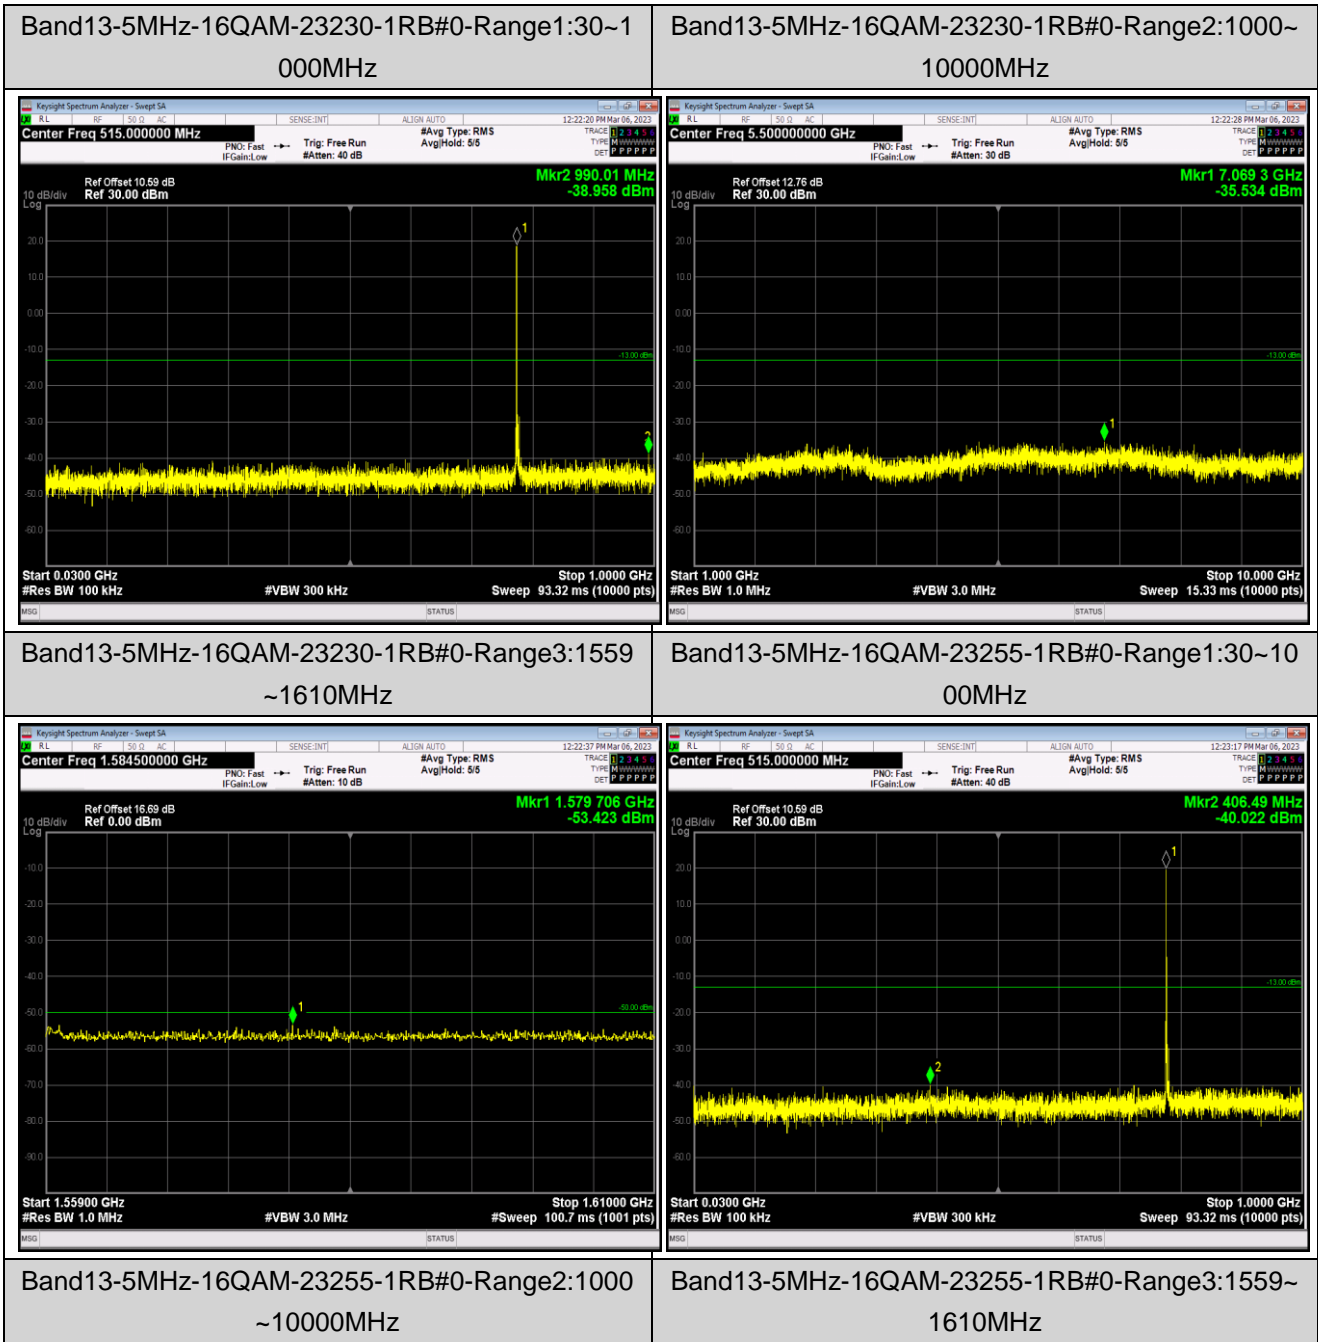

Band12-10MHz-16QAM-23060-1RB#0-Range1:30~1000MHz

Band12-10MHz-16QAM-23060-1RB#0-Range2: 1000~10000MHz

Band12-10MHz-16QAM-23095-1RB#0-Range1:30~1000MHz

Band12-10MHz-16QAM-23095-1RB#0-Range2: 1000~10000MHz

Band12-10MHz-64QAM-23130-1RB#0-Range1:30~1000MHz

Band12-10MHz-64QAM-23130-1RB#0-Range2:1000~10000MHz

Band13-5MHz-QPSK-23205-1RB#0-Range1:30~1000MHz

Band13-5MHz-QPSK-23205-1RB#0-Range2:1000~10000MHz

Band13-5MHz-QPSK-23255-1RB#0-Range3:1559~1610MHz

Band13-5MHz-16QAM-23205-1RB#0-Range1:30~1000MHz

Band13-5MHz-16QAM-23205-1RB#0-Range2:1000~10000MHz

Band13-5MHz-16QAM-23205-1RB#0-Range3:1559~1610MHz

Band13-5MHz-64QAM-23205-1RB#0-Range1:30~1000MHz

Band13-5MHz-64QAM-23205-1RB#0-Range2:1000~10000MHz