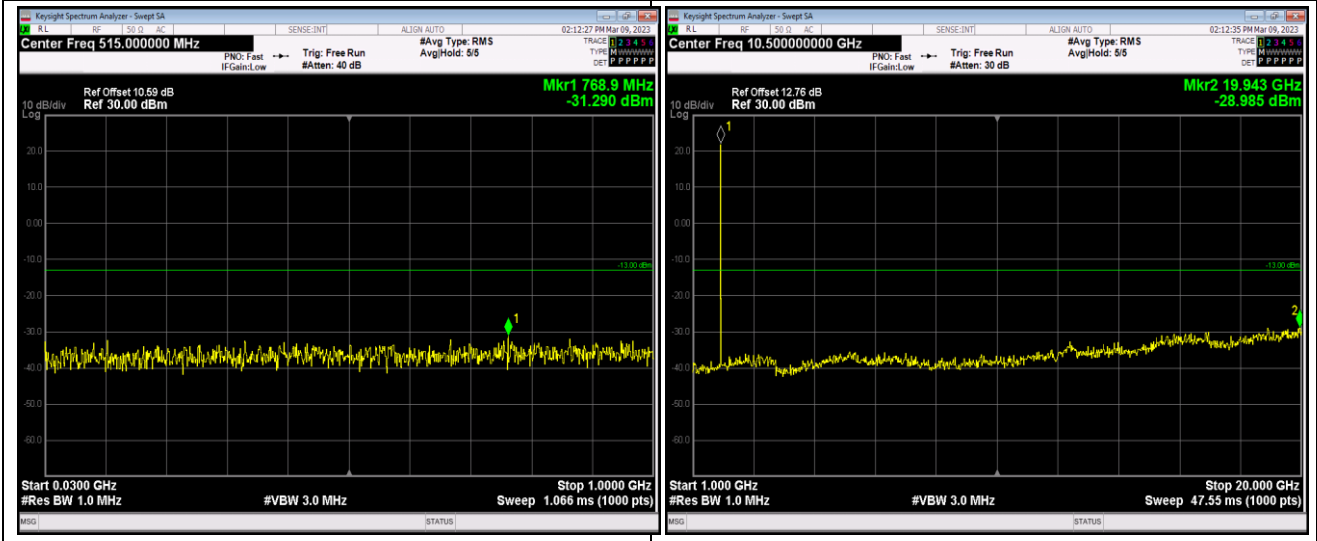

Band25-1.4MHz-64QAM-26365-1RB#0-Range1:30
~1000MHz

Band25-1.4MHz-64QAM-26365-1RB#0-Range2:1000
~20000MHz