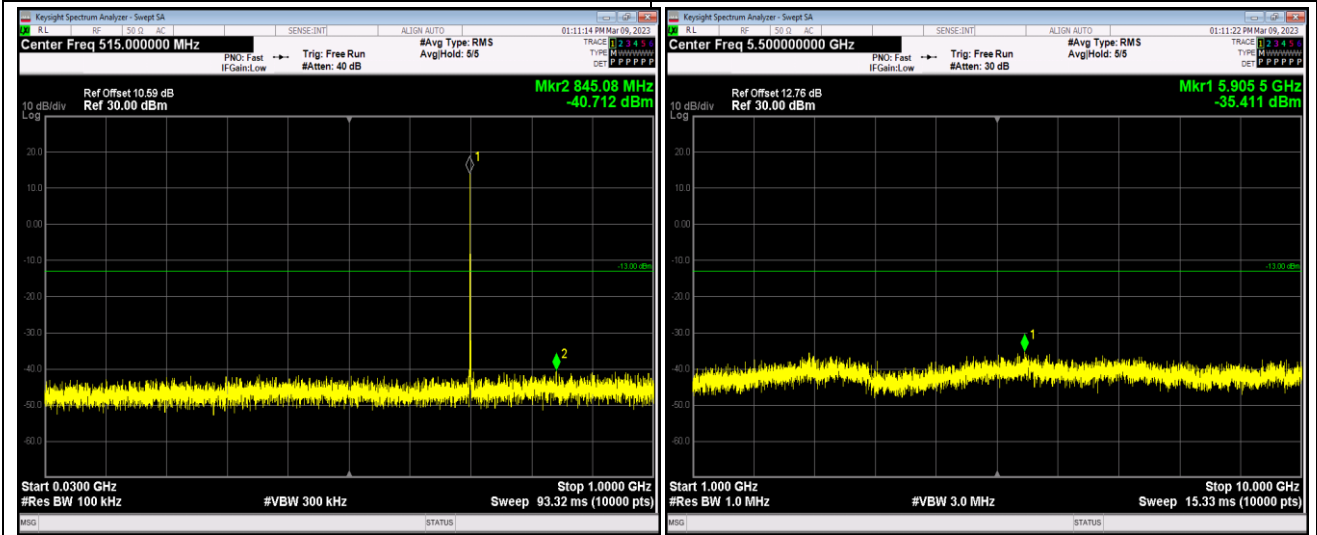

Band12-1.4MHz-64QAM-23095-1RB#0-Range1:30
~1000MHz

Band12-1.4MHz-64QAM-23095-1RB#0-Range2:1000
~10000MHz

Band12-1.4MHz-64QAM-23173-1RB#0-Range1:30
~1000MHz

Band12-1.4MHz-64QAM-23173-1RB#0-Range2:1000
~10000MHz