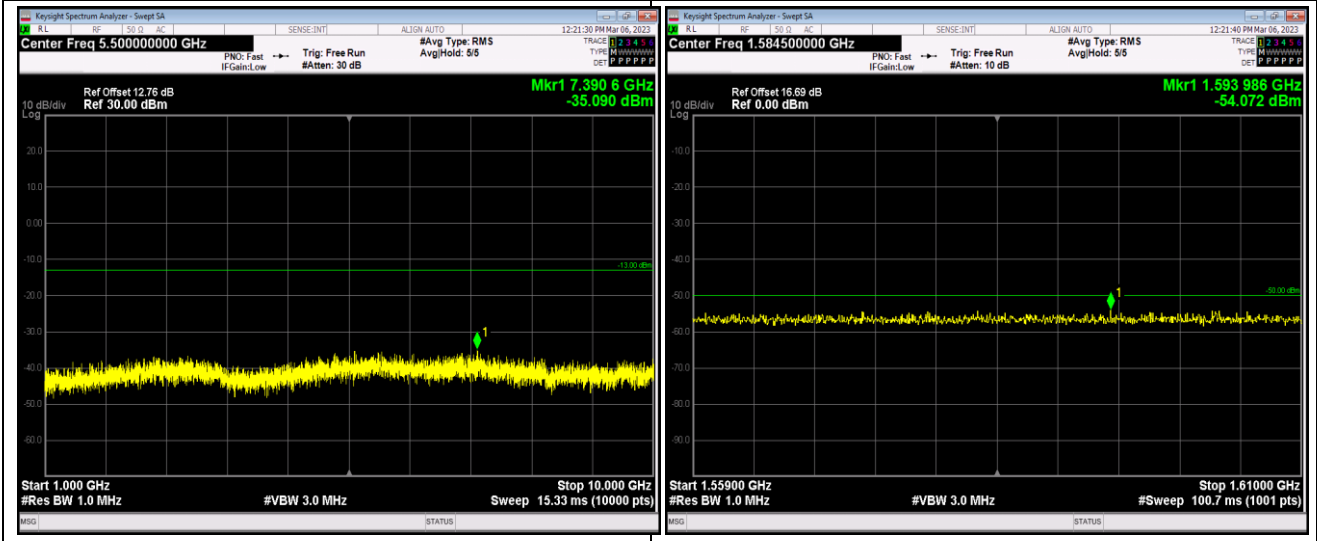

Band13-5MHz-16QAM-23205-1RB#0-Range2:1000~10000MHz

Band13-5MHz-16QAM-23205-1RB#0-Range3:1559~1610MHz