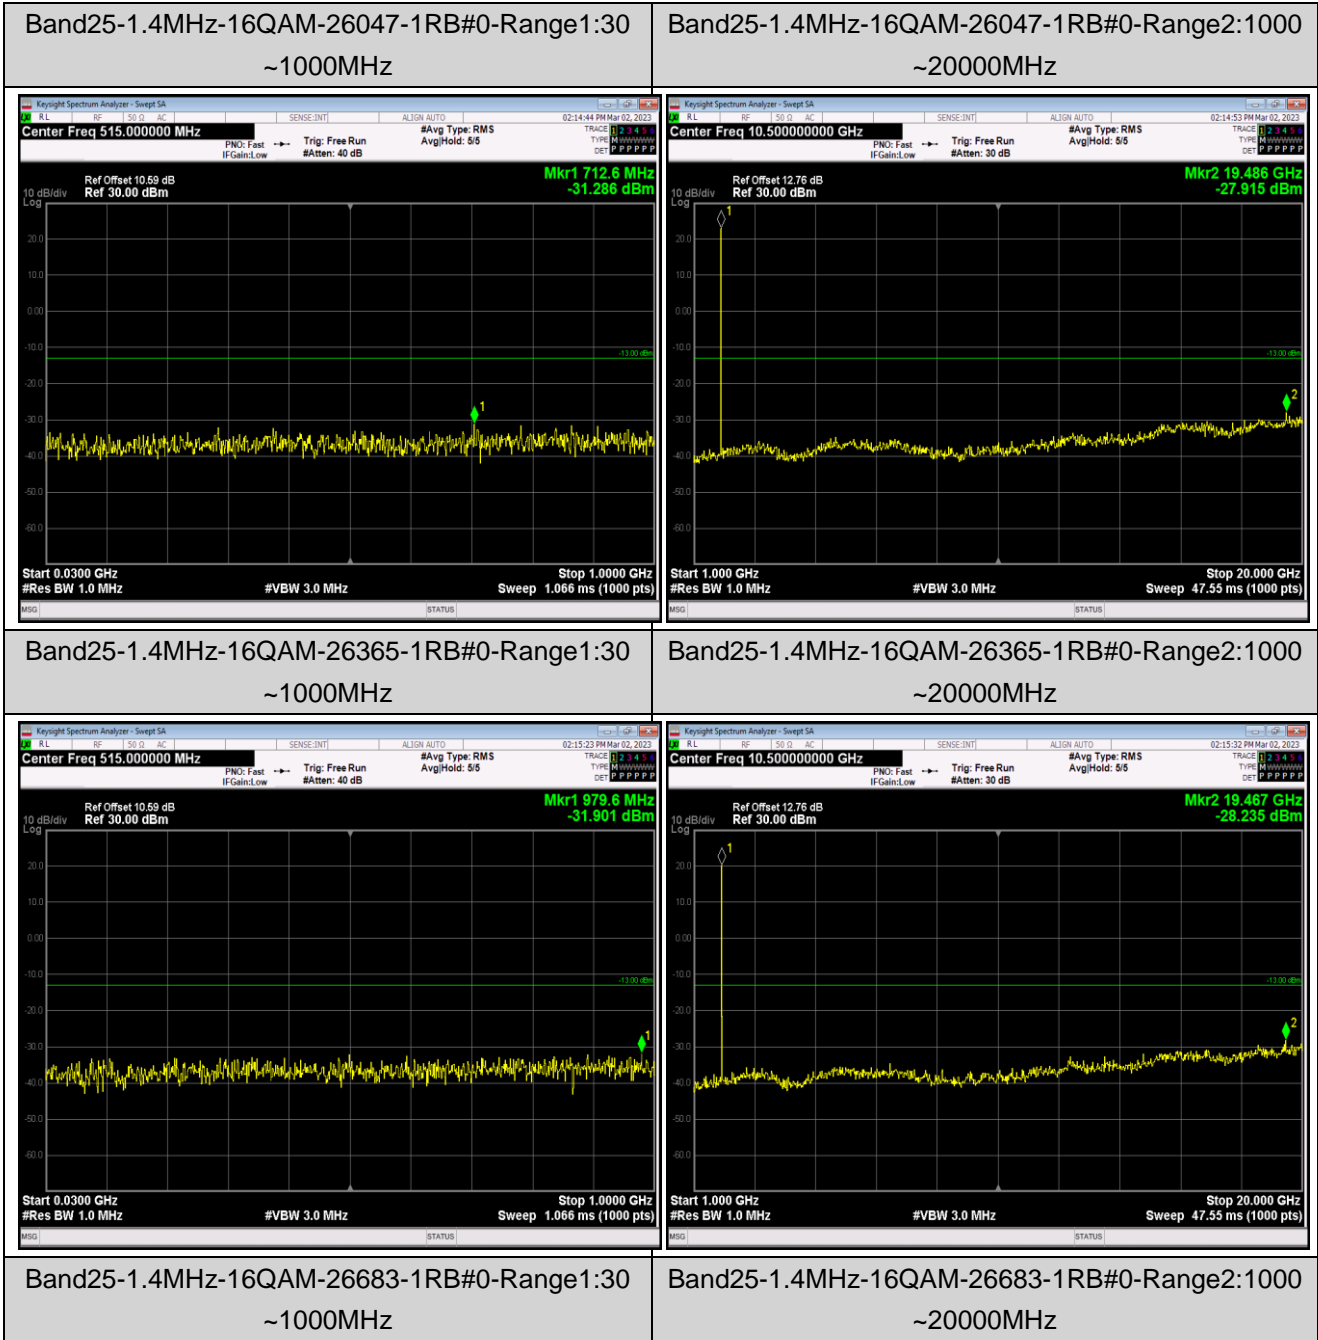

Band13-5MHz-16QAM-23205-1RB#0-Range1:30~1000MHz

Band13-5MHz-16QAM-23205-1RB#0-Range2:1000~10000MHz

Band13-5MHz-16QAM-23205-1RB#0-Range3:1559~1610MHz

Band13-5MHz-64QAM-23205-1RB#0-Range1:30~1000MHz

Band13-5MHz-64QAM-23205-1RB#0-Range2:1000~10000MHz

Band13-5MHz-64QAM-23205-1RB#0-Range3:1559~1610MHz

Band13-5MHz-64QAM-23230-1RB#0-Range1:30~1000MHz

Band13-10MHz-QPSK-23230-1RB#0-Range2:1000
~10000MHz

Band13-10MHz-QPSK-23230-1RB#0-Range3:1559~
1610MHz

Band13-10MHz-16QAM-23230-1RB#0-Range1:30~
1000MHz

Band13-10MHz-16QAM-23230-1RB#0-Range2:1000
~10000MHz

Band25-1.4MHz-QPSK-26365-1RB#0-Range1:30~1000MHz

Band25-1.4MHz-QPSK-26365-1RB#0-Range2:1000~20000MHz

Band25-1.4MHz-QPSK-26683-1RB#0-Range1:30~1000MHz

Band25-1.4MHz-QPSK-26683-1RB#0-Range2:1000~20000MHz

Band25-1.4MHz-64QAM-26047-1RB#0-Range1:30
~1000MHz

Band25-1.4MHz-64QAM-26047-1RB#0-Range2:1000
~20000MHz

Band25-1.4MHz-64QAM-26365-1RB#0-Range1:30
~1000MHz

Band25-1.4MHz-64QAM-26365-1RB#0-Range2:1000
~20000MHz