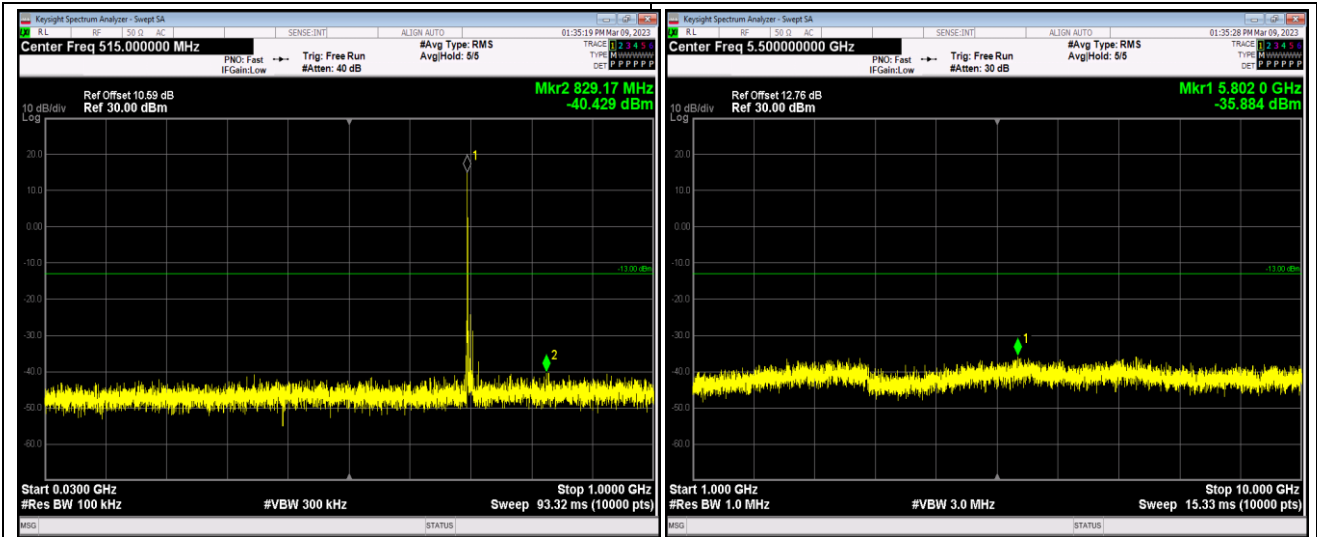

Band12-10MHz-16QAM-23060-1RB#0-Range1:30~1000MHz

Band12-10MHz-16QAM-23060-1RB#0-Range2: 1000~10000MHz

Band12-10MHz-16QAM-23095-1RB#0-Range1:30~1000MHz

Band12-10MHz-16QAM-23095-1RB#0-Range2: 1000~10000MHz