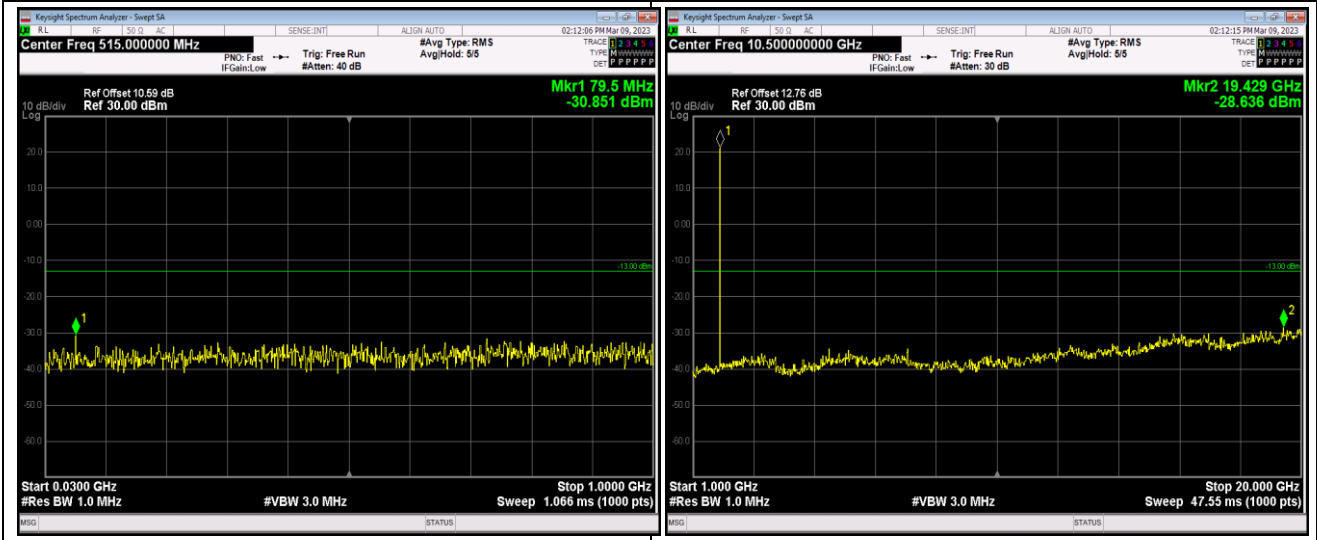

Band25-1.4MHz-64QAM-26047-1RB#0-Range1:30
~1000MHz

Band25-1.4MHz-64QAM-26365-1RB#0-Range2:1000
~20000MHz

Band25-1.4MHz-64QAM-26047-1RB#0-Range2:1000
~20000MHz

Band25-1.4MHz-64QAM-26365-1RB#0-Range1:30
~1000MHz