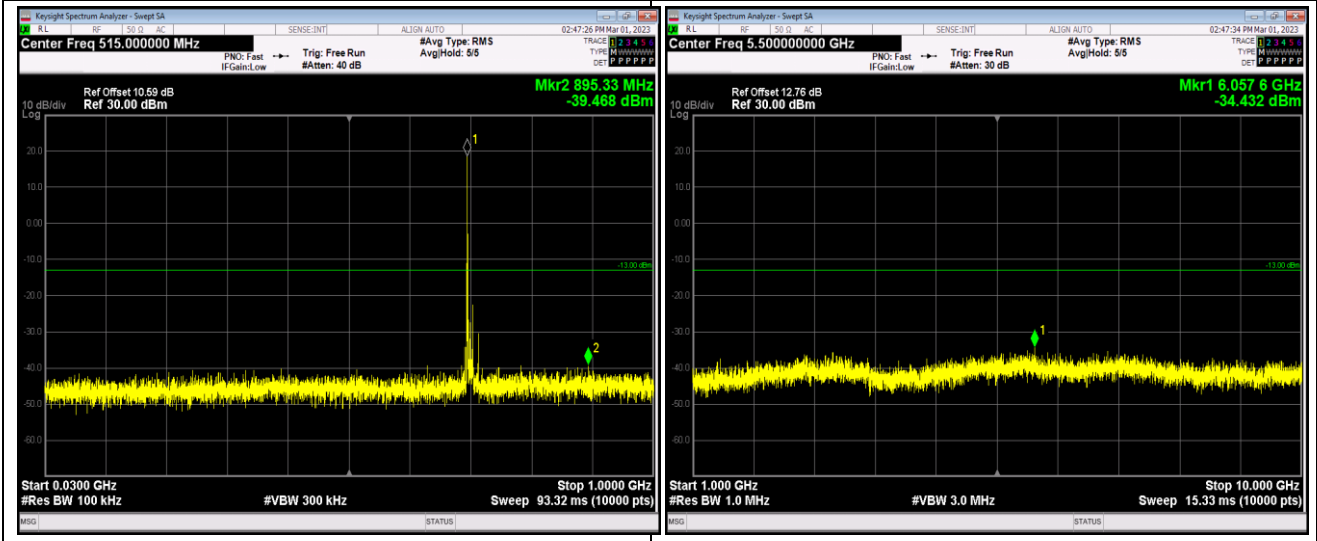

Band12-10MHz-16QAM-23095-1RB#0-Range1:30~1000MHz

Band12-10MHz-16QAM-23095-1RB#0-Range2: 1000~10000MHz