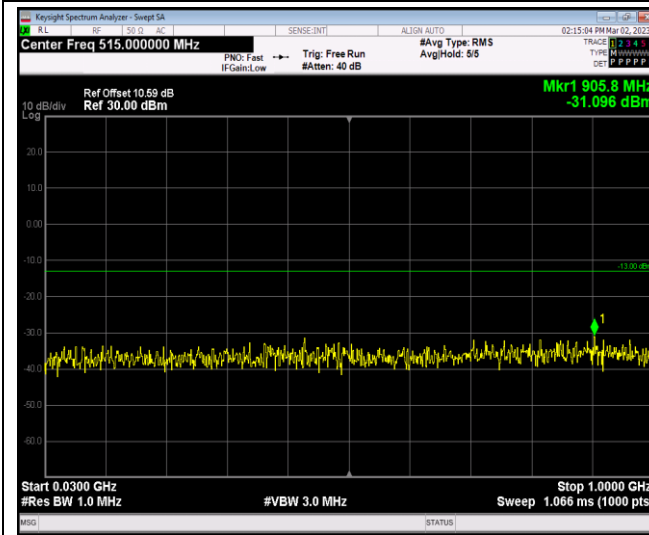

Band25-1.4MHz-QPSK-26365-1RB#0-Range1:30~1000MHz

Band25-1.4MHz-QPSK-26683-1RB#0-Range1:30~1000MHz