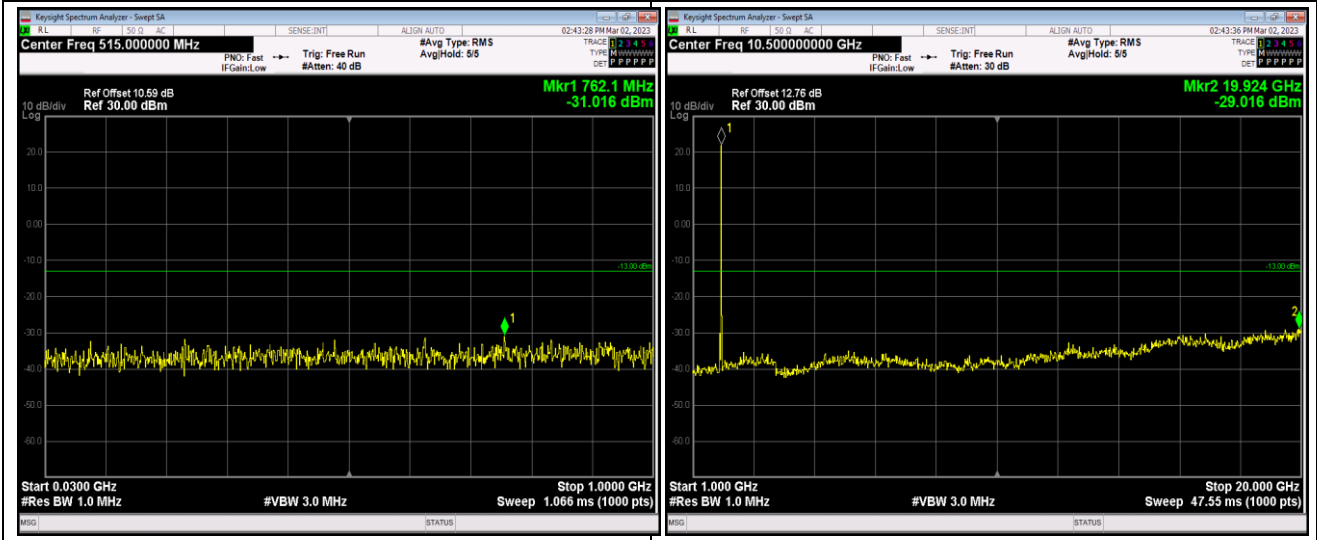

Band25-20MHz-QPSK-26590-1RB#0-Range1:30~1000MHz

Band25-20MHz-16QAM-26140-1RB#0-Range2:1000~20000MHz

Band25-20MHz-QPSK-26590-1RB#0-Range2:1000~20000MHz

Band25-20MHz-16QAM-26140-1RB#0-Range1:30~1000MHz