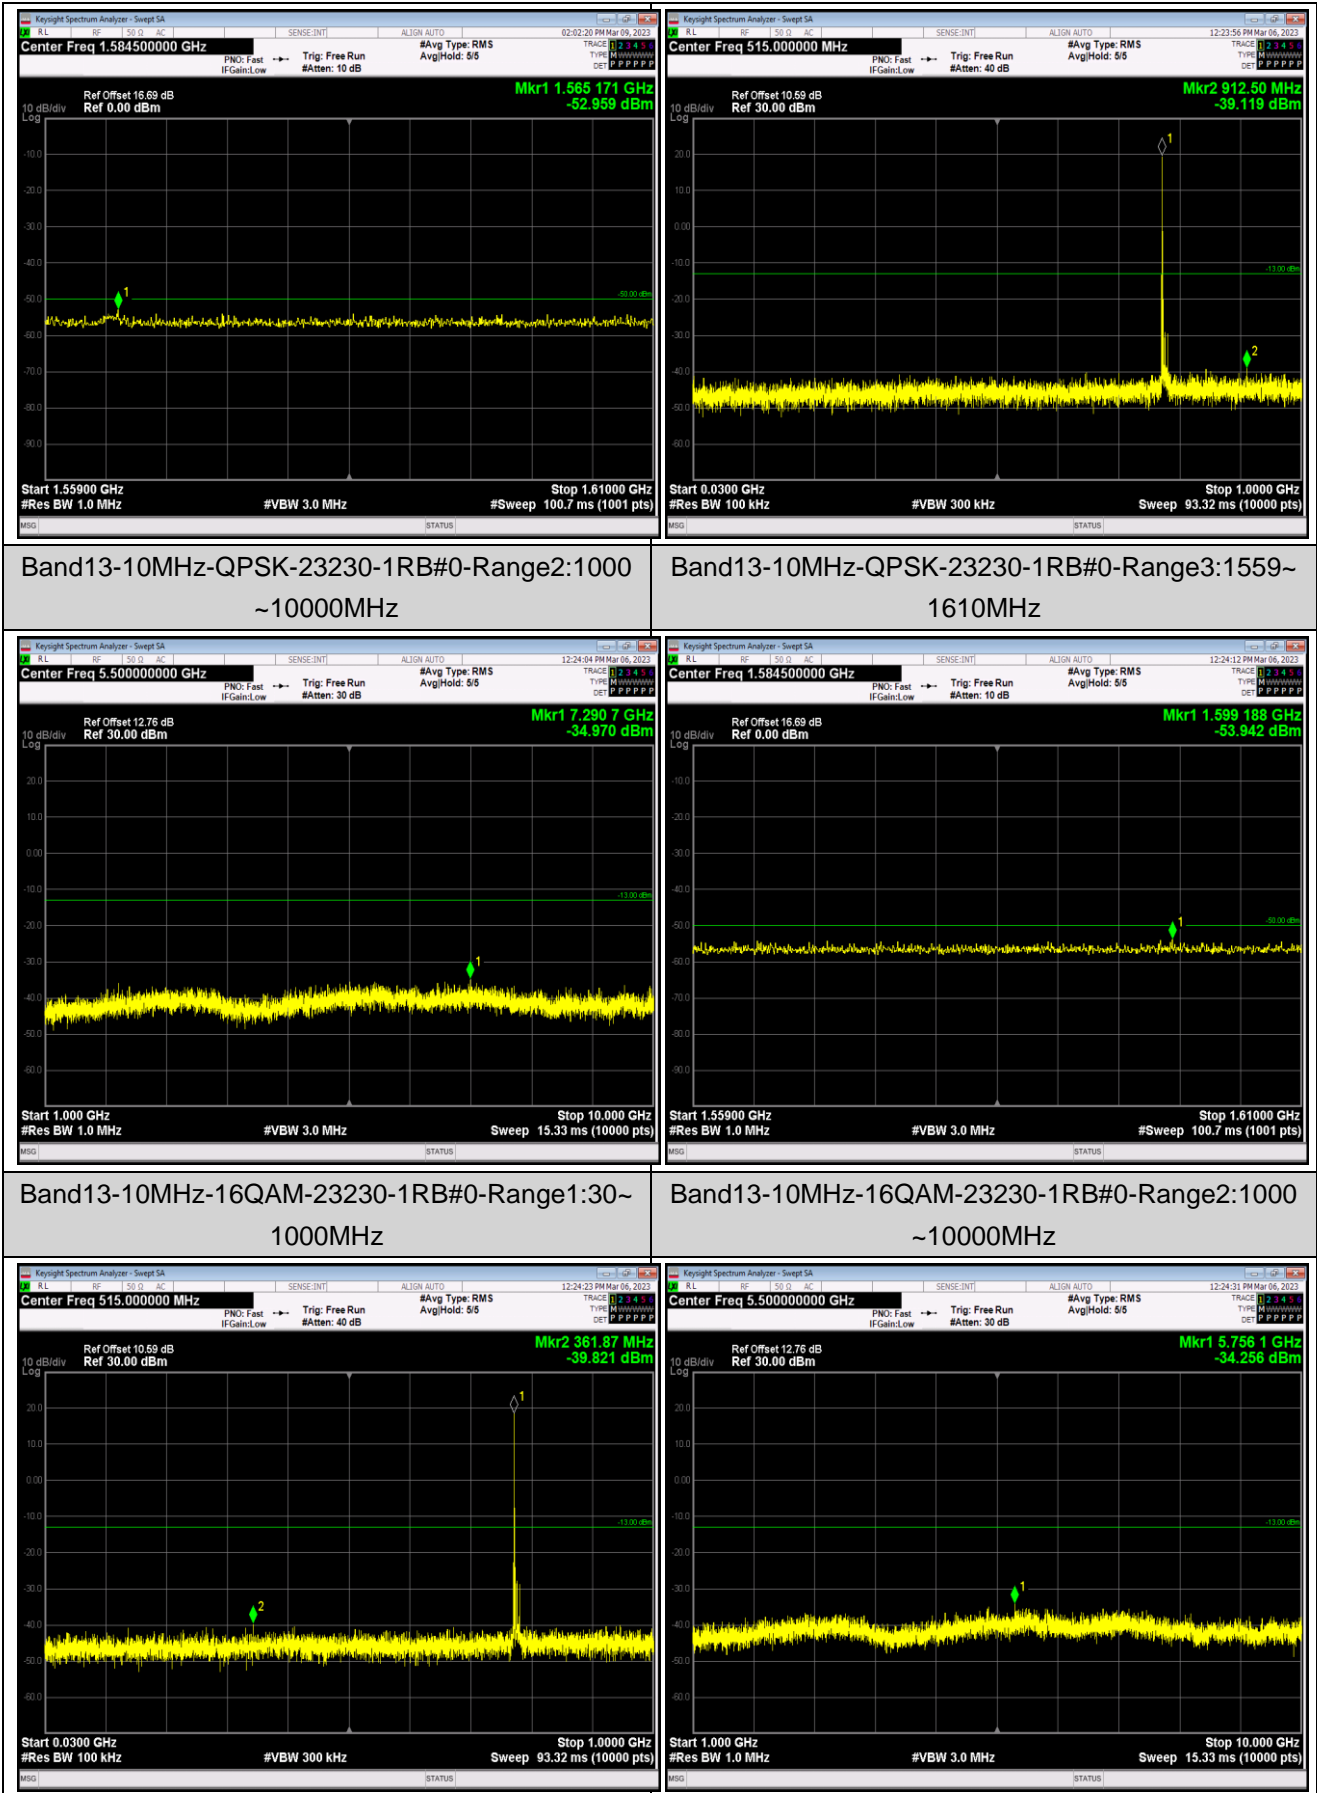

Band12-10MHz-16QAM-23060-1RB#0-Range1:30~1000MHz

Band12-10MHz-16QAM-23060-1RB#0-Range2: 1000~10000MHz

Band12-10MHz-16QAM-23095-1RB#0-Range1:30~1000MHz

Band12-10MHz-16QAM-23095-1RB#0-Range2: 1000~10000MHz

Band12-10MHz-64QAM-23130-1RB#0-Range1:30~1000MHz

Band12-10MHz-64QAM-23130-1RB#0-Range2:1000~10000MHz

Band13-5MHz-QPSK-23205-1RB#0-Range1:30~1000MHz

Band13-5MHz-QPSK-23205-1RB#0-Range2:1000~10000MHz

Band13-5MHz-QPSK-23255-1RB#0-Range3:1559~1610MHz

Band13-5MHz-16QAM-23205-1RB#0-Range1:30~1000MHz

Band13-5MHz-16QAM-23205-1RB#0-Range2:1000~10000MHz

Band13-5MHz-16QAM-23205-1RB#0-Range3:1559~1610MHz

Band13-5MHz-64QAM-23205-1RB#0-Range1:30~1000MHz

Band13-5MHz-64QAM-23205-1RB#0-Range2:1000~10000MHz

Band13-5MHz-64QAM-23205-1RB#0-Range3:1559~1610MHz

Band13-5MHz-64QAM-23230-1RB#0-Range1:30~1000MHz

Band13-10MHz-QPSK-23230-1RB#0-Range2:1000
~10000MHz

Band13-10MHz-QPSK-23230-1RB#0-Range3:1559~
1610MHz

Band13-10MHz-16QAM-23230-1RB#0-Range1:30~
1000MHz