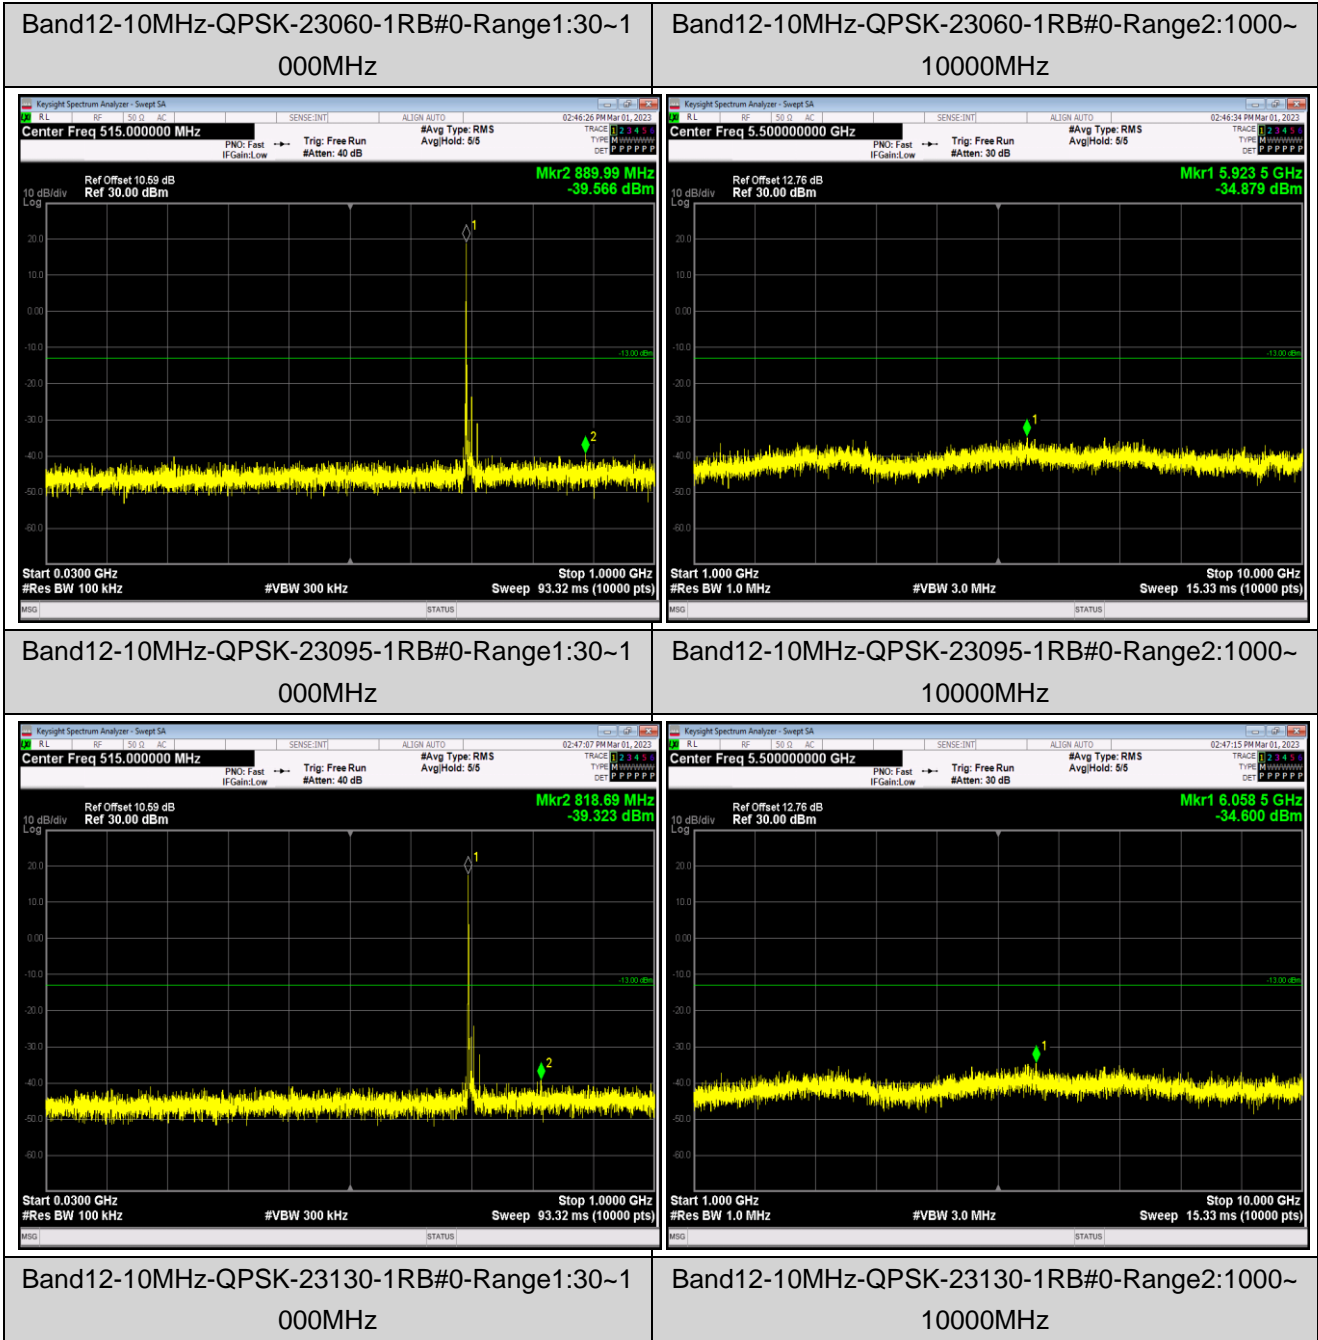

Band12-1.4MHz-64QAM-23095-1RB#0-Range1:30
~1000MHz

Band12-1.4MHz-64QAM-23095-1RB#0-Range2:1000
~10000MHz

Band12-1.4MHz-64QAM-23173-1RB#0-Range1:30
~1000MHz

Band12-1.4MHz-64QAM-23173-1RB#0-Range2:1000
~10000MHz

Band12-10MHz-16QAM-23060-1RB#0-Range1:30~1000MHz

Band12-10MHz-16QAM-23060-1RB#0-Range2: 1000~10000MHz

Band12-10MHz-16QAM-23095-1RB#0-Range1:30~1000MHz

Band12-10MHz-16QAM-23095-1RB#0-Range2: 1000~10000MHz

Band12-10MHz-64QAM-23130-1RB#0-Range1:30~1000MHz

Band12-10MHz-64QAM-23130-1RB#0-Range2:1000~10000MHz

Band13-5MHz-QPSK-23205-1RB#0-Range1:30~1000MHz

Band13-5MHz-QPSK-23205-1RB#0-Range2:1000~10000MHz

Band13-5MHz-QPSK-23255-1RB#0-Range3:1559~1610MHz