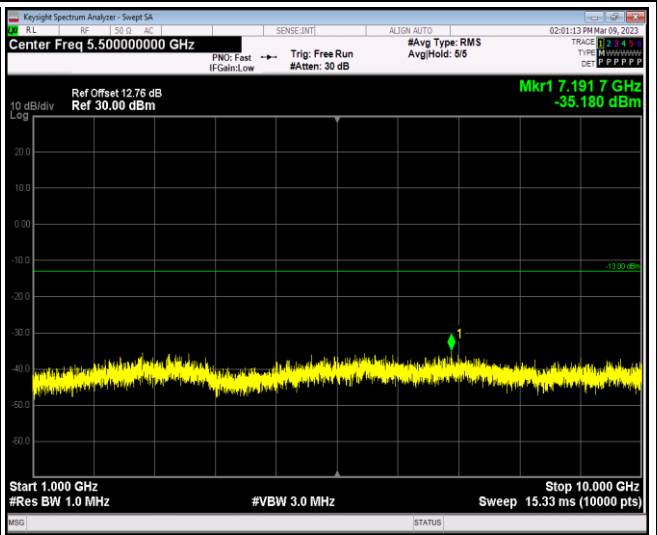

Band13-5MHz-16QAM-23205-1RB#0-Range1:30~1000MHz

Band13-5MHz-16QAM-23205-1RB#0-Range2:1000~10000MHz

Band13-5MHz-16QAM-23205-1RB#0-Range3:1559~1610MHz

Band13-5MHz-64QAM-23205-1RB#0-Range1:30~1000MHz

Band13-5MHz-64QAM-23205-1RB#0-Range2:1000~10000MHz