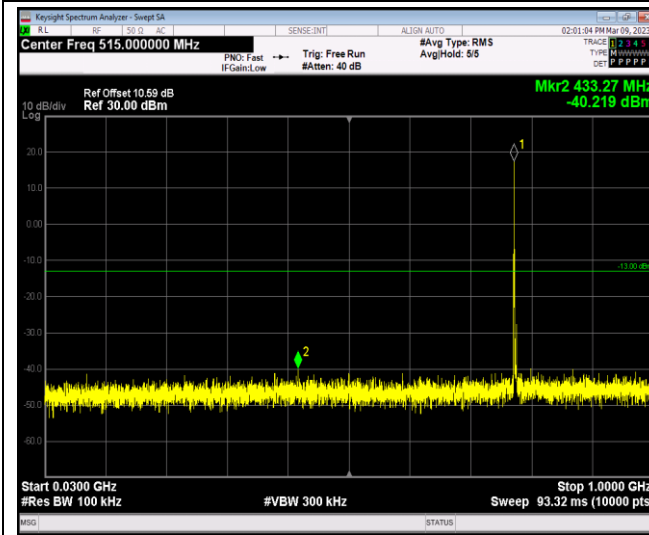

Band13-5MHz-16QAM-23205-1RB#0-Range1:30~1000MHz

Band13-5MHz-16QAM-23205-1RB#0-Range2:1000~10000MHz

Band13-5MHz-16QAM-23205-1RB#0-Range3:1559~1610MHz

Band13-5MHz-64QAM-23205-1RB#0-Range1:30~1000MHz

Band13-5MHz-64QAM-23205-1RB#0-Range2:1000~10000MHz