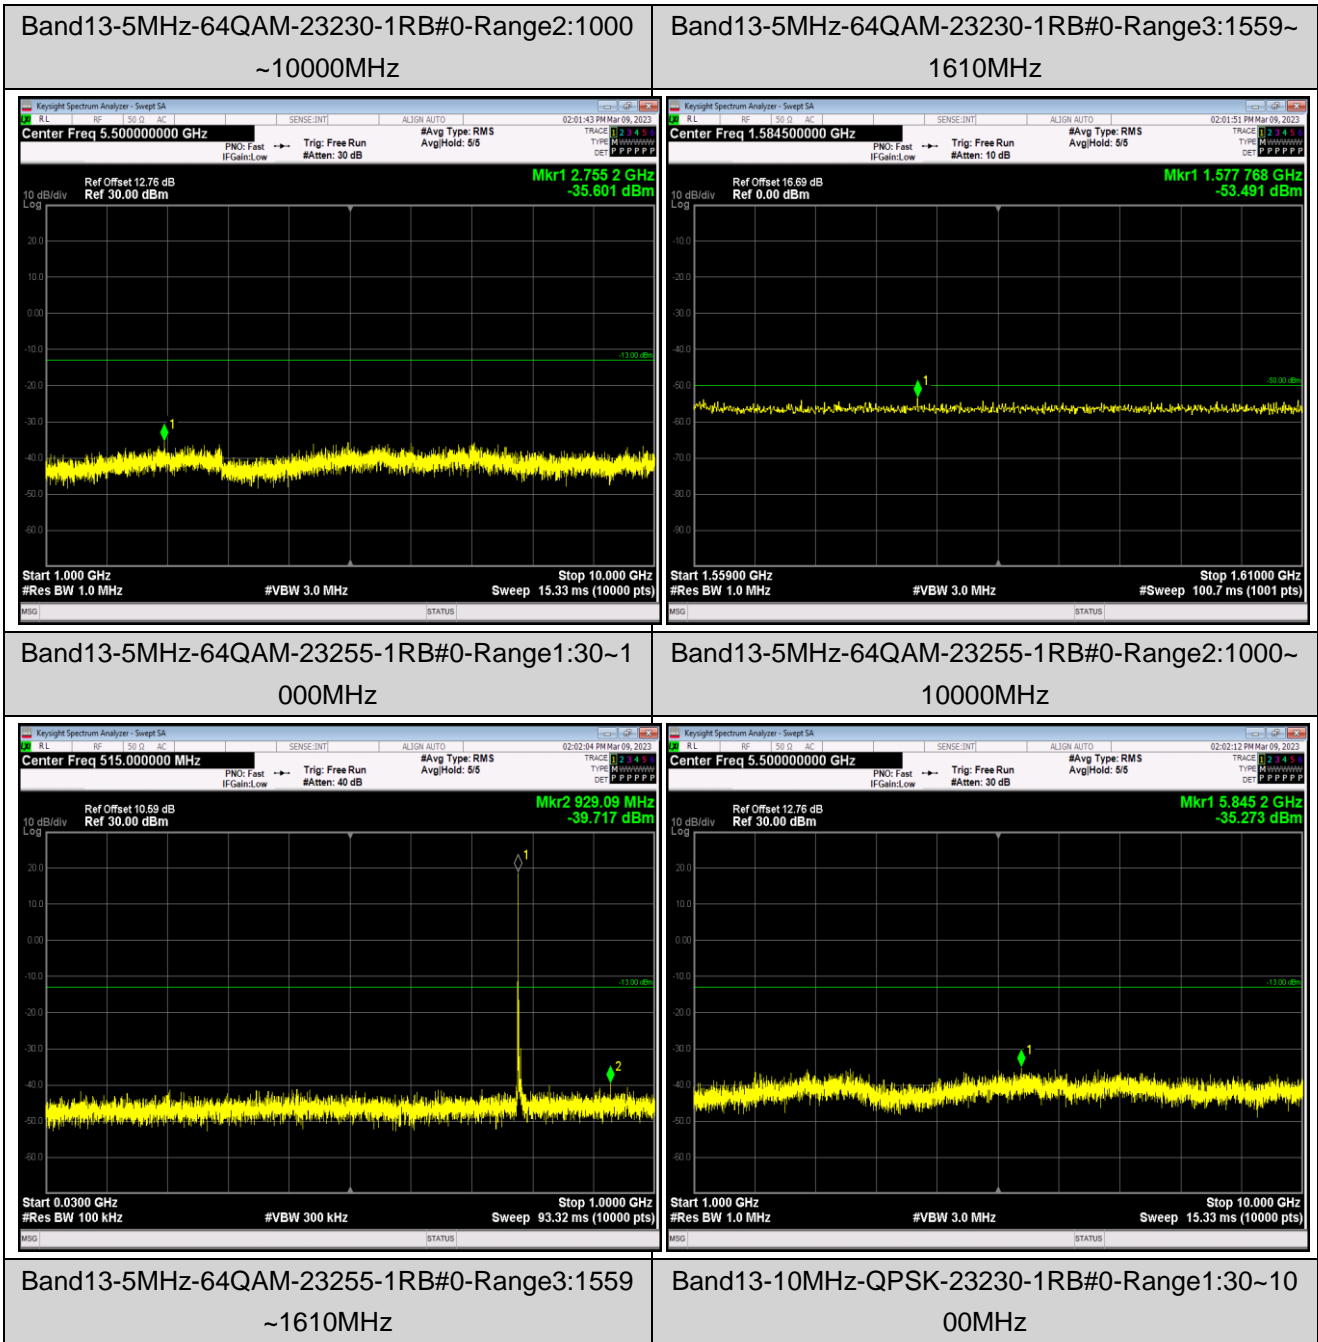

Band12-10MHz-64QAM-23130-1RB#0-Range1:30~1000MHz

Band12-10MHz-64QAM-23130-1RB#0-Range2:1000~10000MHz

Band13-5MHz-QPSK-23205-1RB#0-Range1:30~1000MHz

Band13-5MHz-QPSK-23205-1RB#0-Range2:1000~10000MHz

Band13-5MHz-QPSK-23255-1RB#0-Range3:1559~1610MHz

Band13-5MHz-16QAM-23205-1RB#0-Range1:30~1000MHz

Band13-5MHz-16QAM-23205-1RB#0-Range2:1000~10000MHz

Band13-5MHz-16QAM-23205-1RB#0-Range3:1559~1610MHz

Band13-5MHz-64QAM-23205-1RB#0-Range1:30~1000MHz

Band13-5MHz-64QAM-23205-1RB#0-Range2:1000~10000MHz

Band13-5MHz-64QAM-23205-1RB#0-Range3:1559~1610MHz

Band13-5MHz-64QAM-23230-1RB#0-Range1:30~1000MHz

Band13-10MHz-QPSK-23230-1RB#0-Range2:1000
~10000MHz

Band13-10MHz-QPSK-23230-1RB#0-Range3:1559~
1610MHz

Band13-10MHz-16QAM-23230-1RB#0-Range1:30~
1000MHz