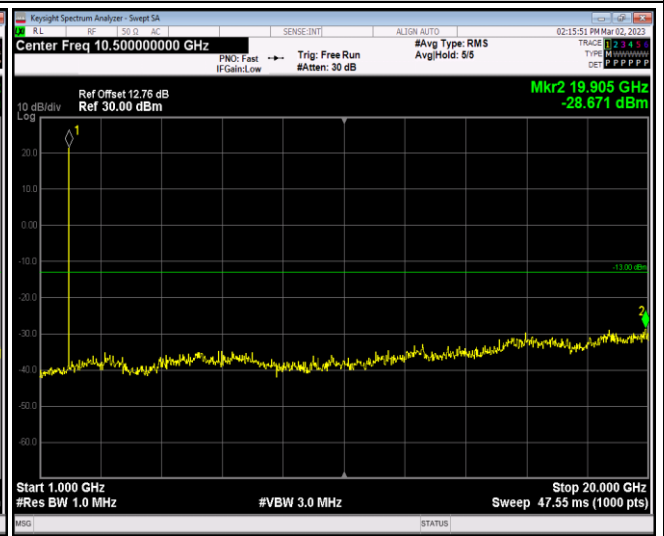

Band13-10MHz-16QAM-23230-1RB#0-Range2:1000
~10000MHz

Band25-1.4MHz-QPSK-26365-1RB#0-Range1:30~1000MHz

Band25-1.4MHz-QPSK-26365-1RB#0-Range2:1000~20000MHz

Band25-1.4MHz-QPSK-26683-1RB#0-Range1:30~1000MHz

Band25-1.4MHz-QPSK-26683-1RB#0-Range2:1000~20000MHz