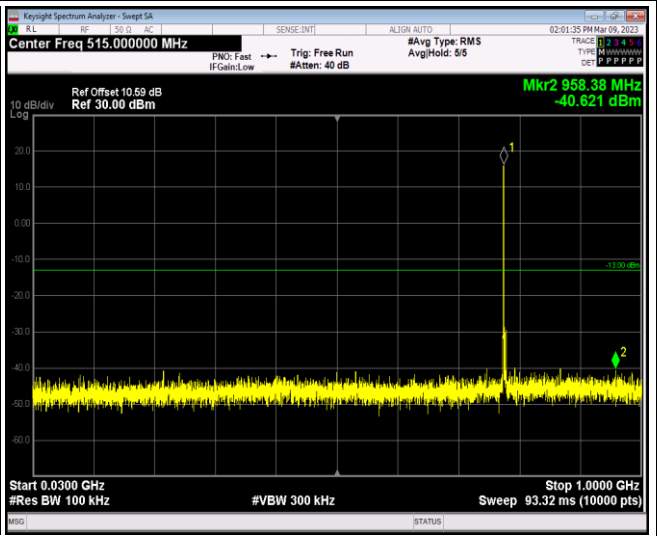

Band13-5MHz-64QAM-23230-1RB#0-Range1:30~1000MHz