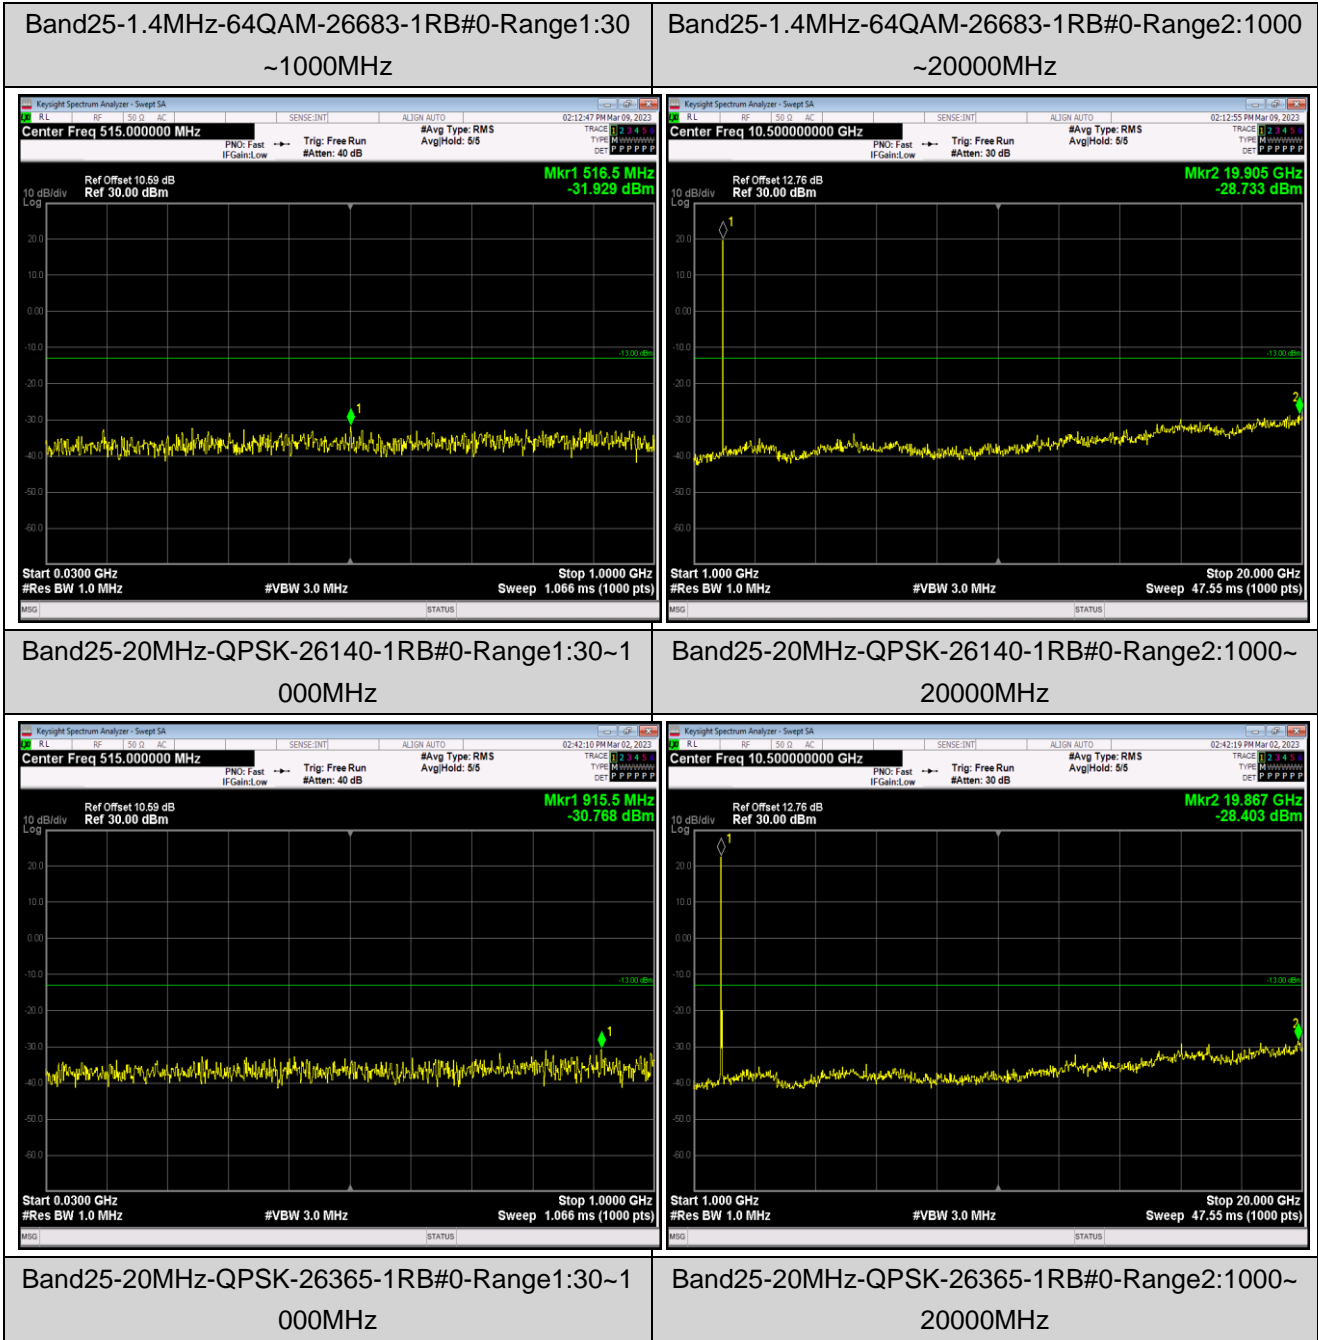

Band25-1.4MHz-64QAM-26047-1RB#0-Range1:30
~1000MHz

Band25-1.4MHz-64QAM-26047-1RB#0-Range2:1000
~20000MHz

Band25-1.4MHz-64QAM-26365-1RB#0-Range1:30
~1000MHz

Band25-1.4MHz-64QAM-26365-1RB#0-Range2:1000
~20000MHz

Band25-20MHz-QPSK-26590-1RB#0-Range1:30~1000MHz

Band25-20MHz-QPSK-26590-1RB#0-Range2:1000~20000MHz

Band25-20MHz-16QAM-26140-1RB#0-Range1:30~1000MHz

Band25-20MHz-16QAM-26140-1RB#0-Range2:1000~20000MHz