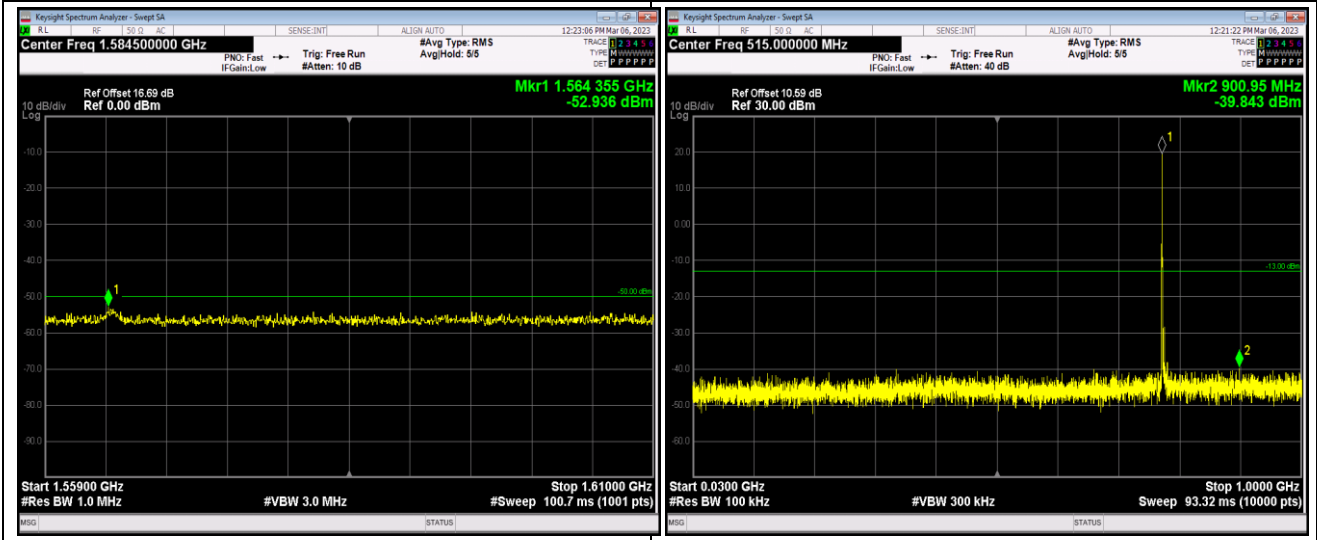

Band13-5MHz-QPSK-23255-1RB#0-Range3:1559~1610MHz

Band13-5MHz-16QAM-23205-1RB#0-Range3:1559~1610MHz

Band13-5MHz-16QAM-23205-1RB#0-Range1:30~1000MHz

Band13-5MHz-16QAM-23205-1RB#0-Range2:1000~10000MHz