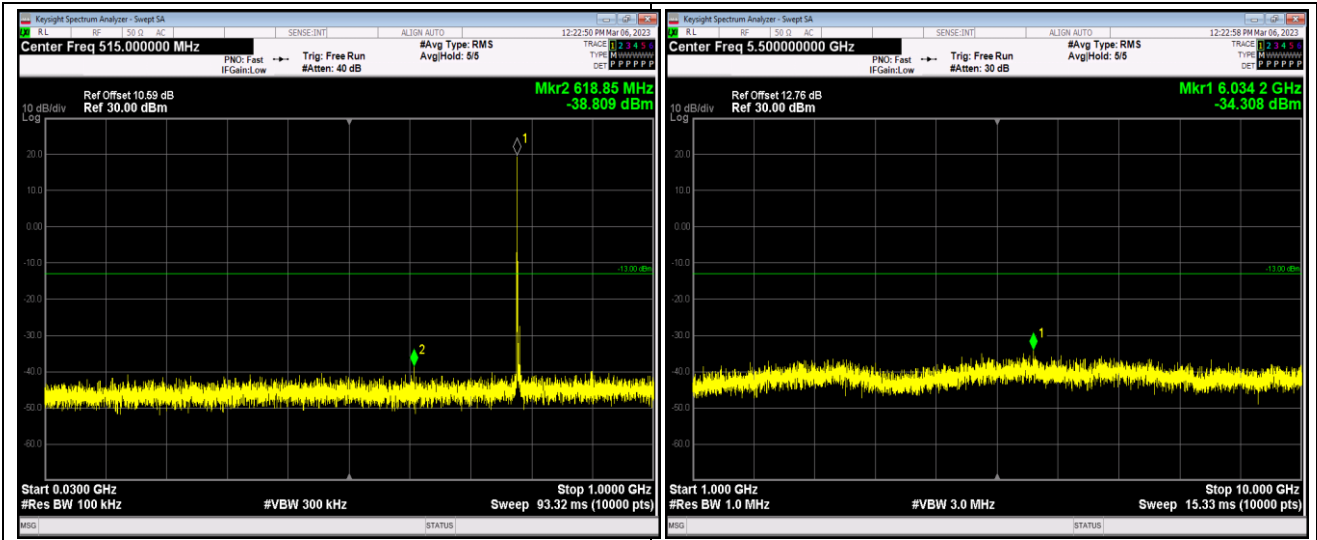

Band12-10MHz-64QAM-23130-1RB#0-Range1:30~1000MHz

Band12-10MHz-64QAM-23130-1RB#0-Range2:1000~10000MHz

Band13-5MHz-QPSK-23205-1RB#0-Range1:30~1000MHz

Band13-5MHz-QPSK-23205-1RB#0-Range2:1000~10000MHz

Band13-5MHz-QPSK-23255-1RB#0-Range3:1559~1610MHz