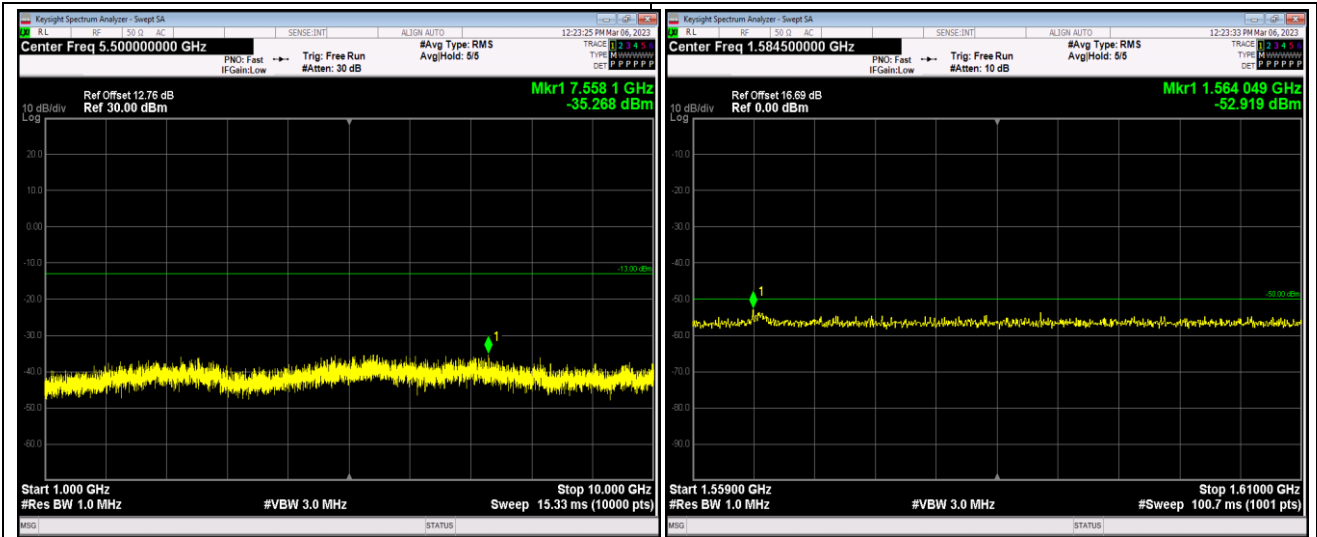

Band13-5MHz-16QAM-23205-1RB#0-Range1:30~1000MHz

Band13-5MHz-16QAM-23205-1RB#0-Range2:1000~10000MHz

Band13-5MHz-16QAM-23205-1RB#0-Range3:1559~1610MHz

Band13-5MHz-64QAM-23205-1RB#0-Range1:30~1000MHz

Band13-5MHz-64QAM-23205-1RB#0-Range2:1000~10000MHz