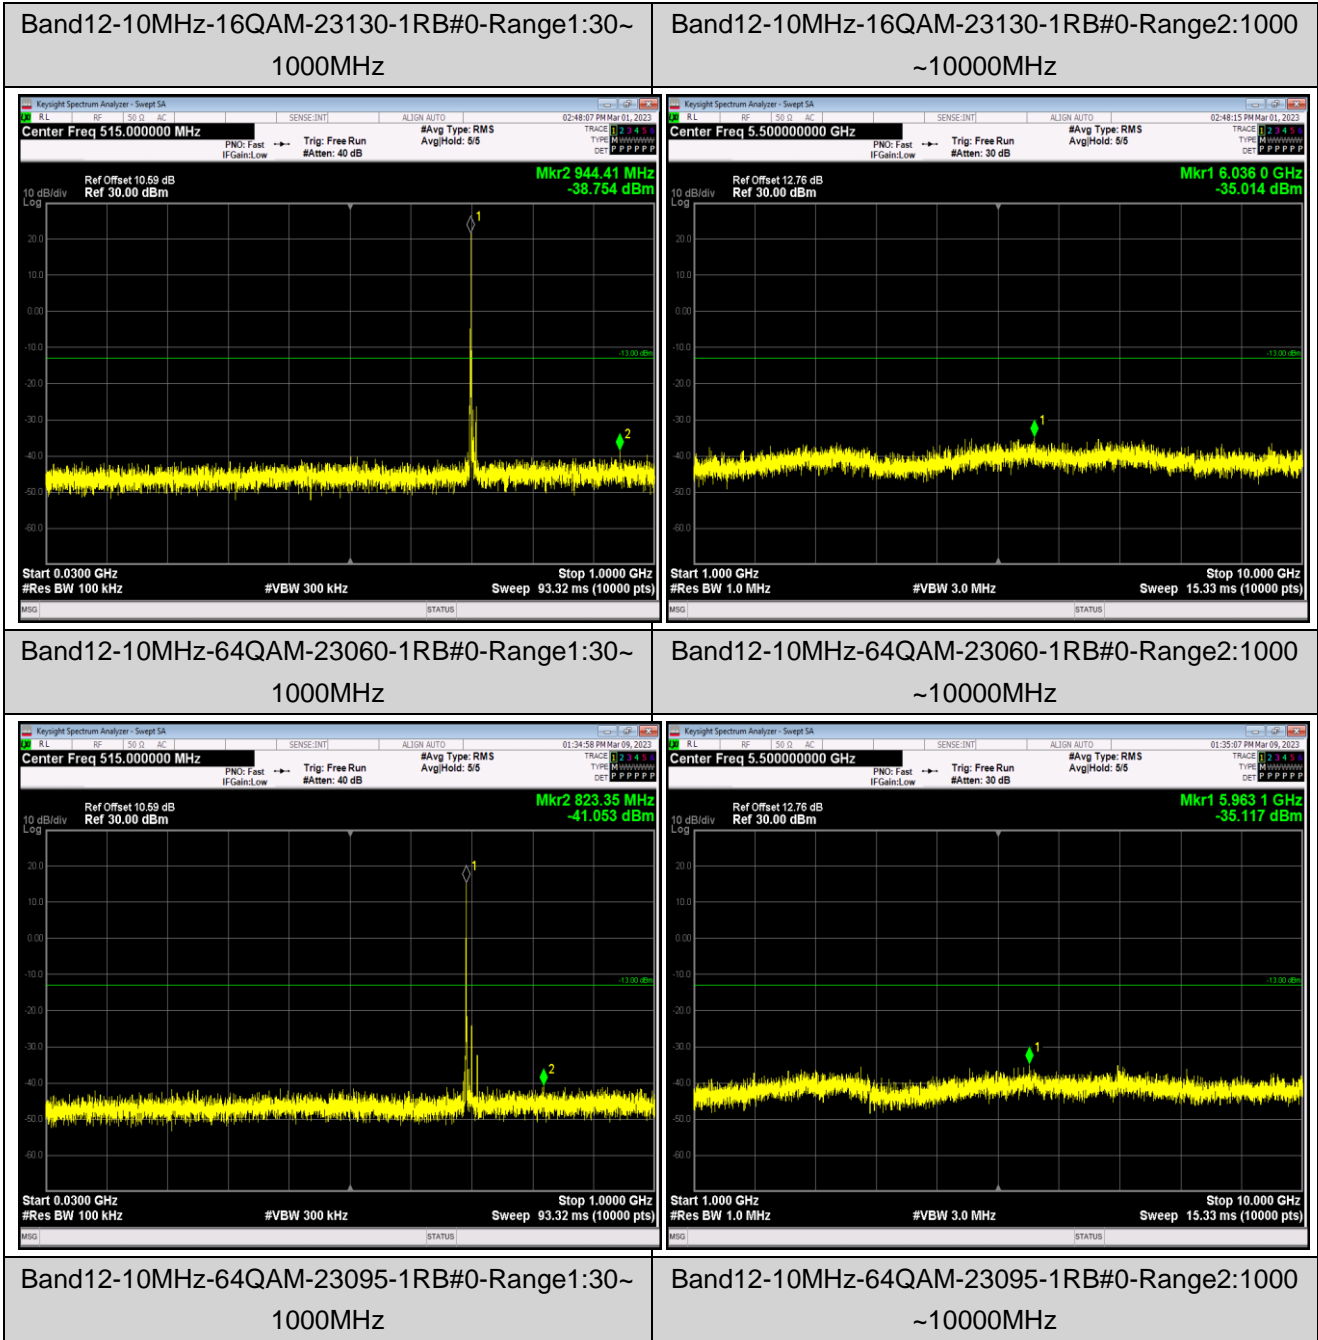

Band12-1.4MHz-64QAM-23095-1RB#0-Range1:30
~1000MHz

Band12-1.4MHz-64QAM-23095-1RB#0-Range2:1000
~10000MHz

Band12-1.4MHz-64QAM-23173-1RB#0-Range1:30
~1000MHz

Band12-1.4MHz-64QAM-23173-1RB#0-Range2:1000
~10000MHz

Band12-10MHz-16QAM-23060-1RB#0-Range1:30~1000MHz

Band12-10MHz-16QAM-23060-1RB#0-Range2: 1000~10000MHz

Band12-10MHz-16QAM-23095-1RB#0-Range1:30~1000MHz

Band12-10MHz-16QAM-23095-1RB#0-Range2: 1000~10000MHz

Band12-10MHz-64QAM-23130-1RB#0-Range1:30~1000MHz

Band12-10MHz-64QAM-23130-1RB#0-Range2:1000~10000MHz

Band13-5MHz-QPSK-23205-1RB#0-Range1:30~1000MHz

Band13-5MHz-QPSK-23205-1RB#0-Range2:1000~10000MHz

Band13-5MHz-QPSK-23255-1RB#0-Range3:1559~1610MHz

Band13-5MHz-16QAM-23205-1RB#0-Range1:30~1000MHz

Band13-5MHz-16QAM-23205-1RB#0-Range2:1000~10000MHz

Band13-5MHz-16QAM-23205-1RB#0-Range3:1559~1610MHz

Band13-5MHz-64QAM-23205-1RB#0-Range1:30~1000MHz

Band13-5MHz-64QAM-23205-1RB#0-Range2:1000~10000MHz