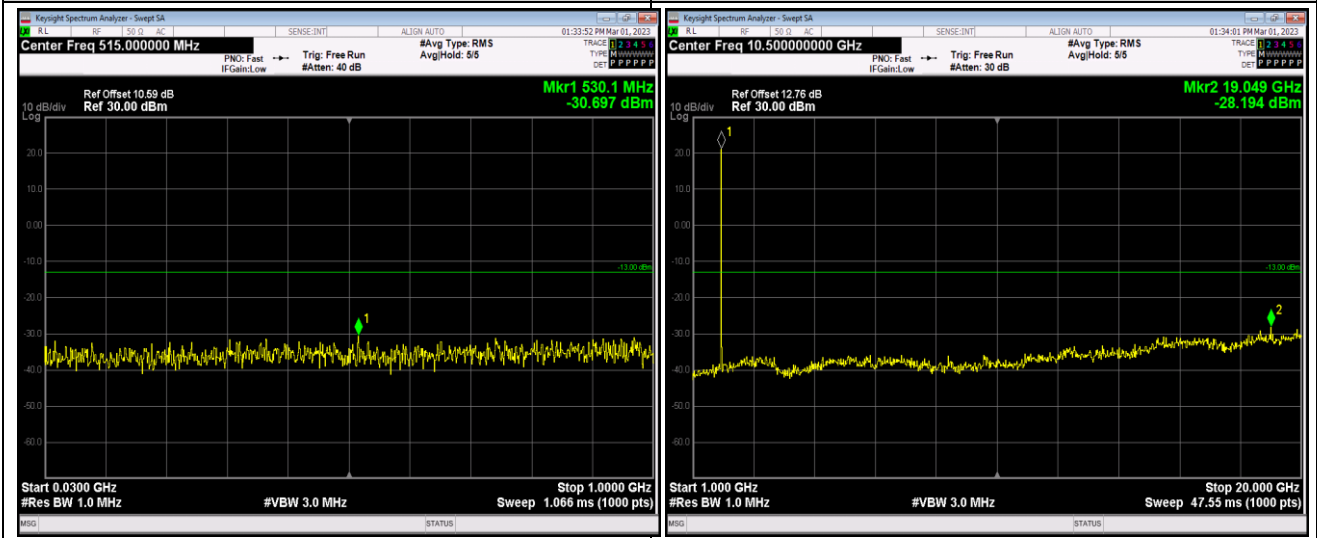

Band2-1.4MHz-64QAM-19193-1RB#0-Range1:30~1000MHz

Band2-1.4MHz-64QAM-19193-1RB#0-Range2:1000~20000MHz

Band2-20MHz-QPSK-18700-1RB#0-Range1:30~1000MHz

Band2-20MHz-QPSK-18700-1RB#0-Range2:1000~20000MHz

Band2-20MHz-16QAM-18900-1RB#0-Range1:30~1000MHz

Band2-20MHz-16QAM-18900-1RB#0-Range2:1000~20000MHz

Band2-20MHz-16QAM-19100-1RB#0-Range1:30~1000MHz

Band2-20MHz-16QAM-19100-1RB#0-Range2:1000~20000MHz

Band7-5MHz-QPSK-20775-1RB#0-Range1:30~100 OMHz

Band7-5MHz-QPSK-20775-1RB#0-Range2:1000~26 500MHz