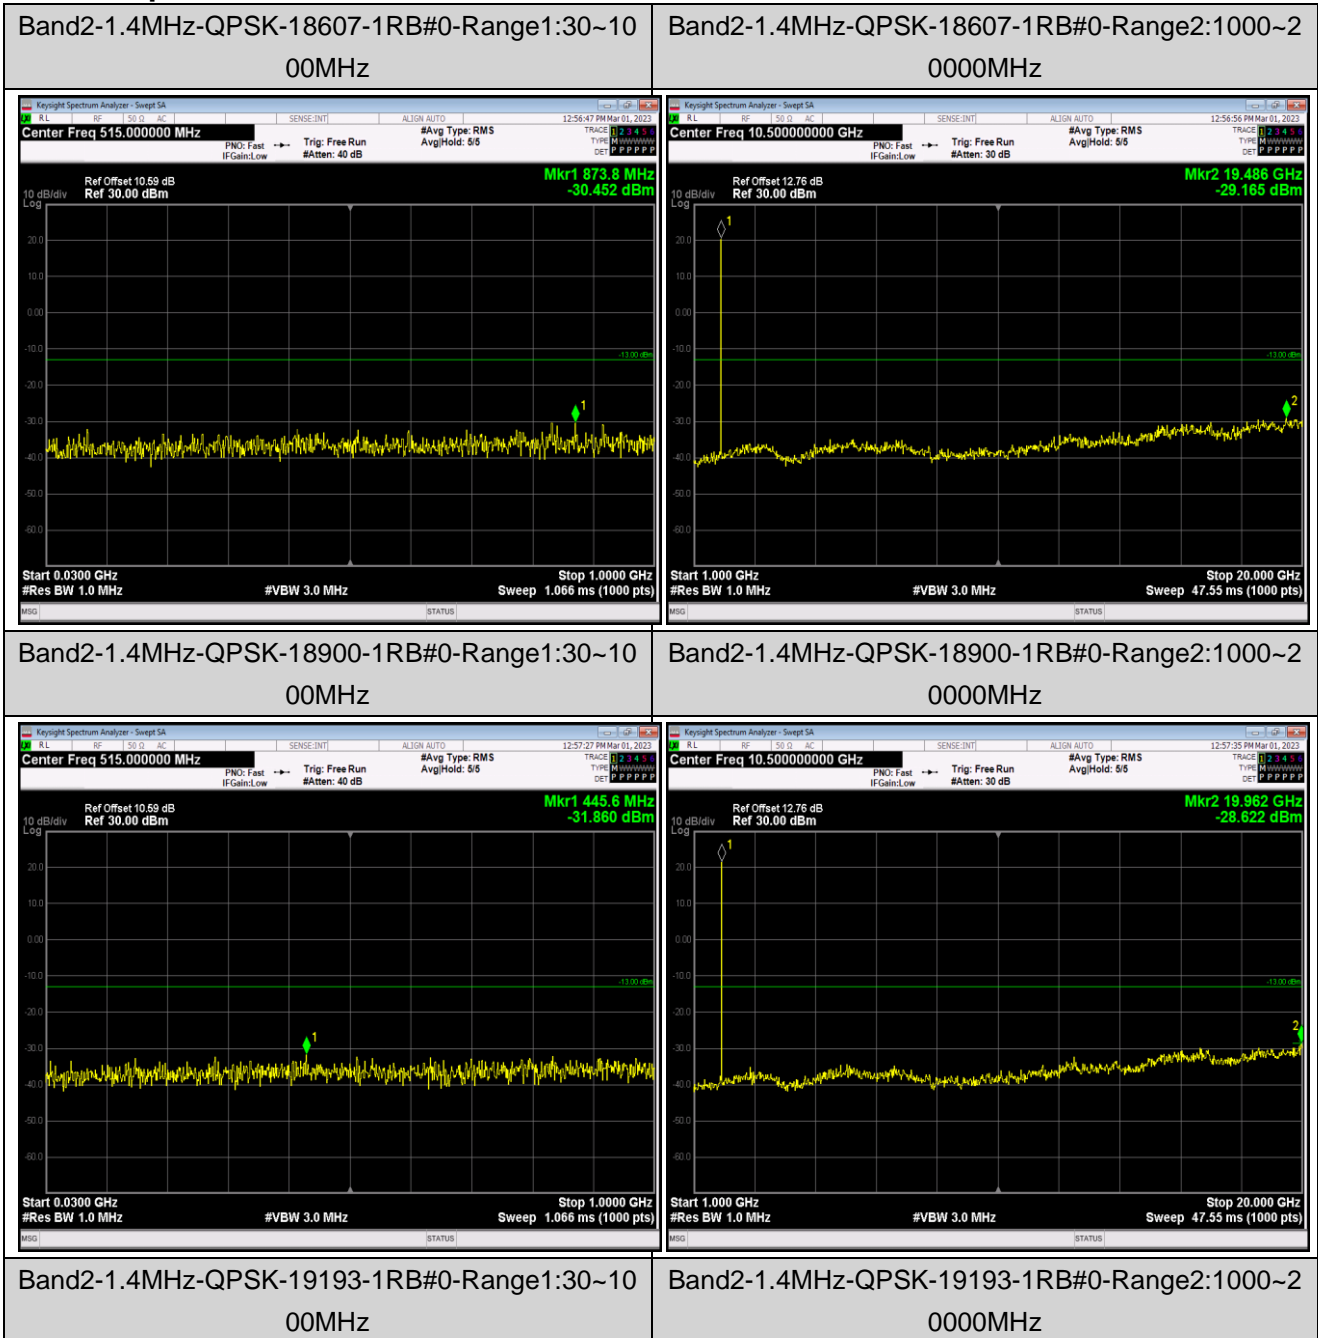

Test Graphs

Band2-1.4MHz-16QAM-18607-1RB#0-Range1:30~1000MHz

Band2-1.4MHz-16QAM-18607-1RB#0-Range2:1000~20000MHz

Band2-1.4MHz-16QAM-18900-1RB#0-Range1:30~1000MHz

Band2-1.4MHz-16QAM-18900-1RB#0-Range2:1000~20000MHz

Band2-1.4MHz-64QAM-19193-1RB#0-Range1:30~1000MHz

Band2-1.4MHz-64QAM-19193-1RB#0-Range2:1000~20000MHz

Band2-20MHz-QPSK-18700-1RB#0-Range1:30~1000MHz

Band2-20MHz-QPSK-18700-1RB#0-Range2:1000~20000MHz

Band2-20MHz-16QAM-18900-1RB#0-Range1:30~1000MHz

Band2-20MHz-16QAM-18900-1RB#0-Range2:1000~20000MHz

Band2-20MHz-16QAM-19100-1RB#0-Range1:30~1000MHz

Band2-20MHz-16QAM-19100-1RB#0-Range2:1000~20000MHz

Band7-5MHz-QPSK-20775-1RB#0-Range1:30~100 OMHz

Band7-5MHz-QPSK-20775-1RB#0-Range2:1000~26 500MHz