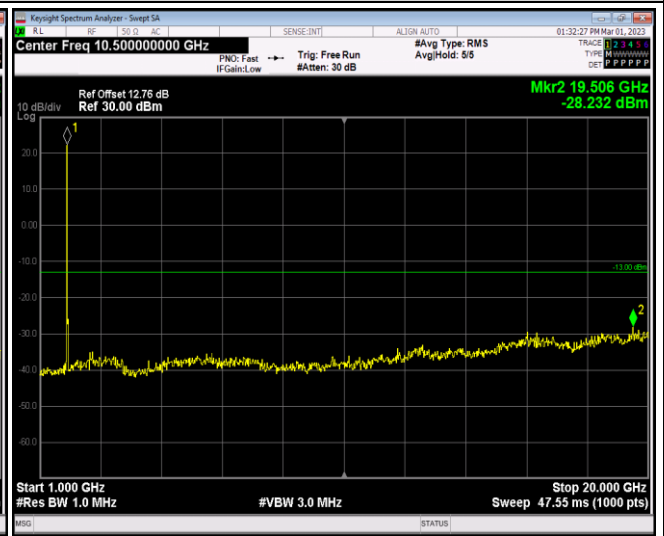

Test Graphs

Band2-1.4MHz-16QAM-18607-1RB#0-Range1:30~1000MHz

Band2-1.4MHz-16QAM-18607-1RB#0-Range2:1000~20000MHz

Band2-1.4MHz-16QAM-18900-1RB#0-Range1:30~1000MHz

Band2-1.4MHz-16QAM-18900-1RB#0-Range2:1000~20000MHz

Band2-1.4MHz-64QAM-19193-1RB#0-Range1:30~1000MHz

Band2-1.4MHz-64QAM-19193-1RB#0-Range2:1000~20000MHz

Band2-20MHz-QPSK-18700-1RB#0-Range1:30~1000MHz

Band2-20MHz-QPSK-18700-1RB#0-Range2:1000~20000MHz

Band2-20MHz-16QAM-18900-1RB#0-Range1:30~1000MHz