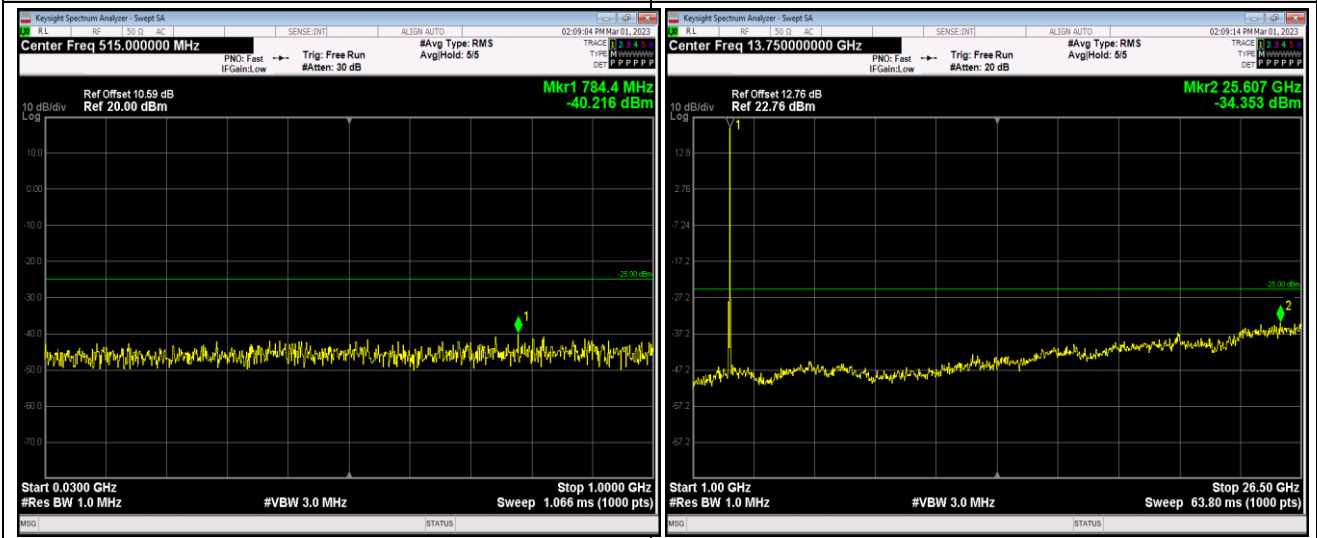

Band7-20MHz-QPSK-21350-1RB#0-Range1:30~1000MHz

Band7-20MHz-QPSK-21350-1RB#0-Range2:1000~26500MHz