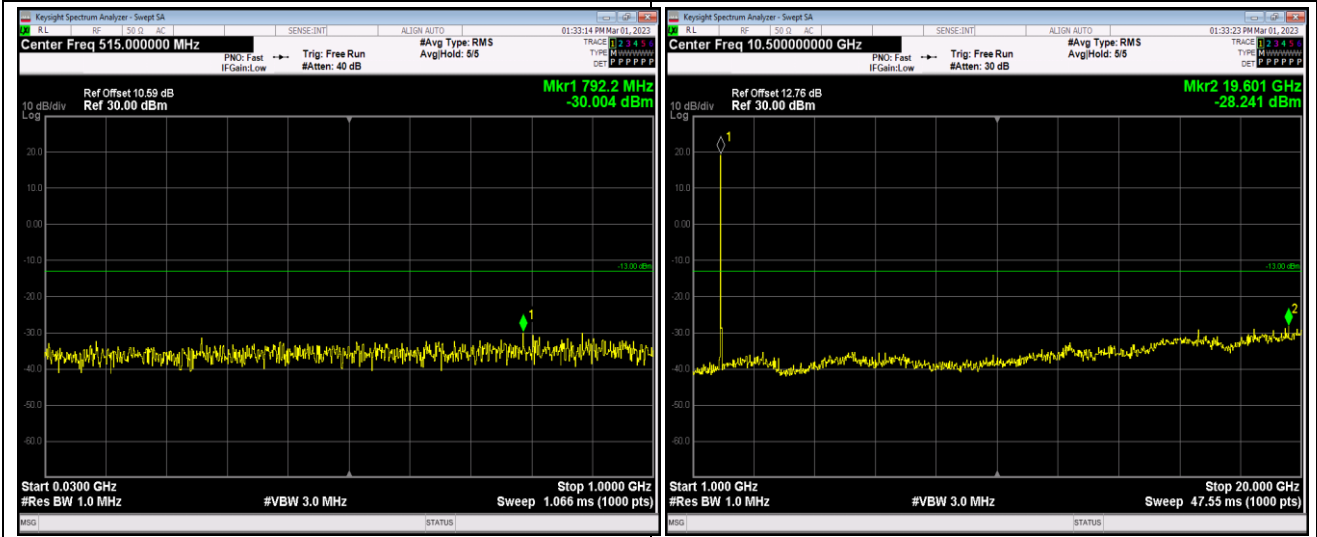

Band2-1.4MHz-64QAM-19193-1RB#0-Range1:30~1000MHz

Band2-1.4MHz-64QAM-19193-1RB#0-Range2:1000~20000MHz

Band2-20MHz-QPSK-18700-1RB#0-Range1:30~1000MHz

Band2-20MHz-QPSK-18700-1RB#0-Range2:1000~20000MHz

Band2-20MHz-16QAM-18900-1RB#0-Range1:30~1000MHz

Band2-20MHz-16QAM-18900-1RB#0-Range2:1000~20000MHz

Band2-20MHz-16QAM-19100-1RB#0-Range1:30~1000MHz

Band2-20MHz-16QAM-19100-1RB#0-Range2:1000~20000MHz

Band7-5MHz-QPSK-20775-1RB#0-Range1:30~100 OMHz

Band7-5MHz-QPSK-20775-1RB#0-Range2:1000~26 500MHz