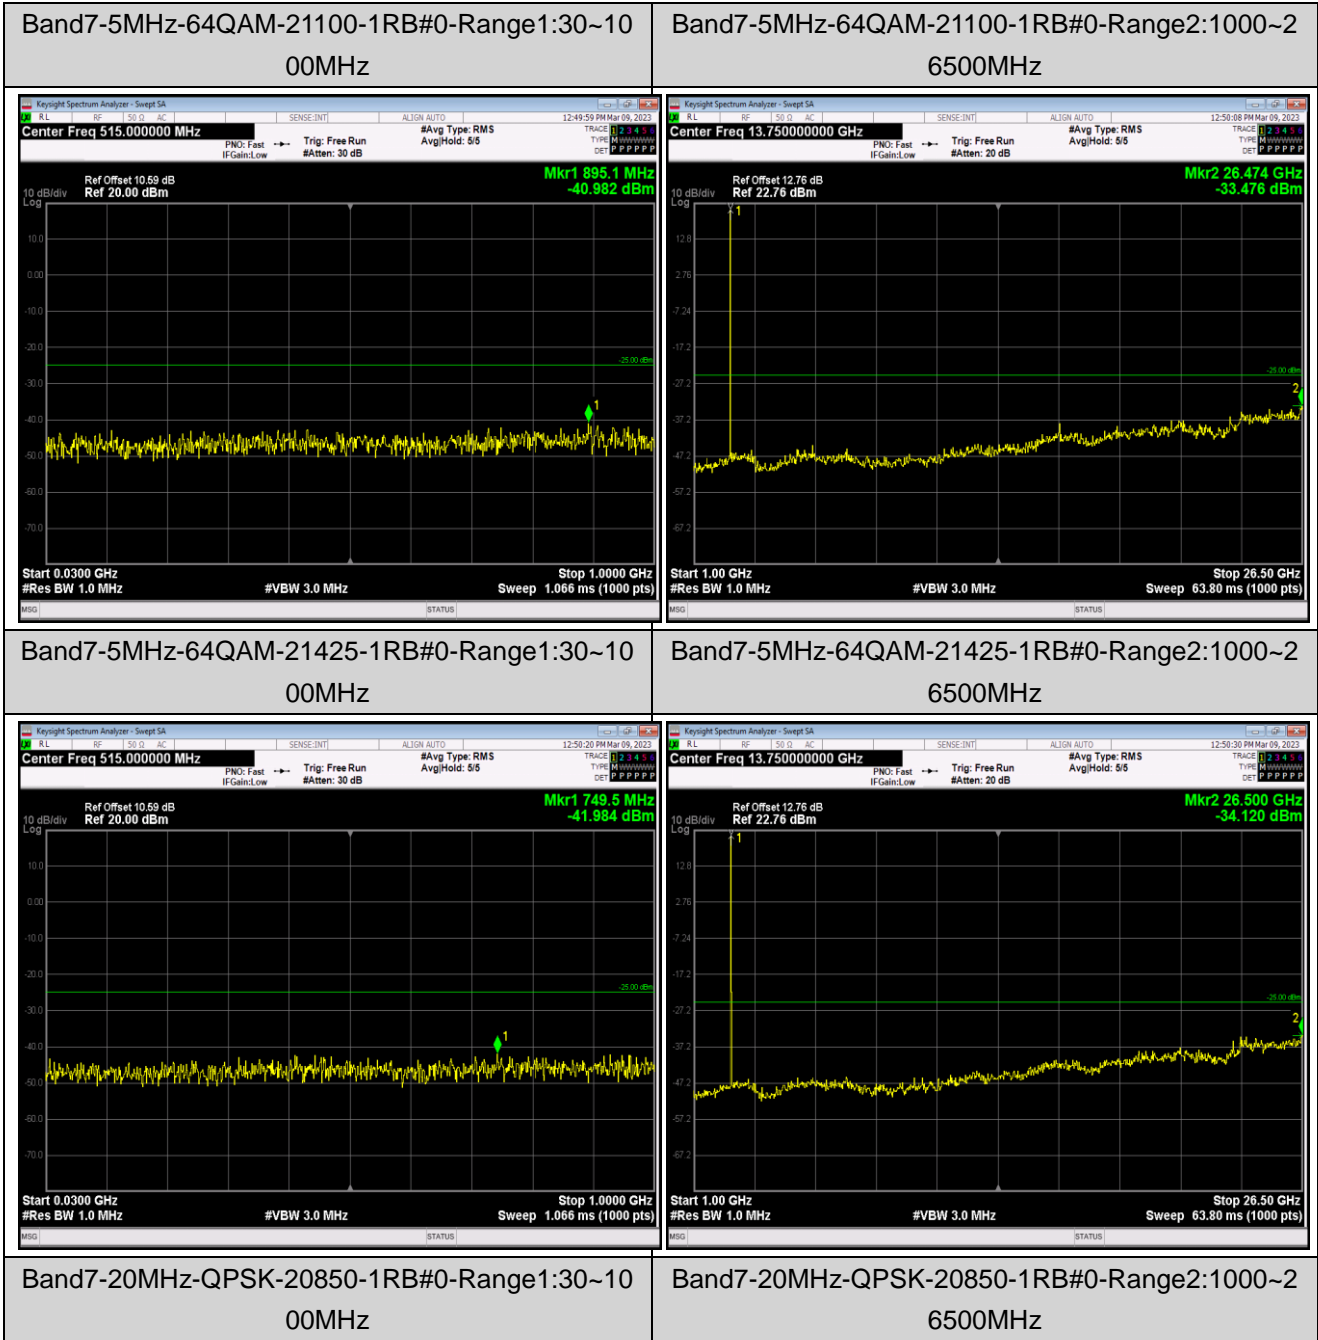

Band2-20MHz-16QAM-18900-1RB#0-Range2:1000~20000MHz

Band2-20MHz-16QAM-19100-1RB#0-Range1:30~1000MHz

Band2-20MHz-16QAM-19100-1RB#0-Range2:1000~20000MHz

Band7-5MHz-QPSK-20775-1RB#0-Range1:30~100 OMHz

Band7-5MHz-QPSK-20775-1RB#0-Range2:1000~26 500MHz

Project No.: JYTSZR2302008

Band7-5MHz-16QAM-21425-1RB#0-Range1:30~1000MHz

Band7-5MHz-16QAM-21425-1RB#0-Range2:1000~26500MHz

Band7-5MHz-64QAM-20775-1RB#0-Range1:30~1000MHz

Band7-5MHz-64QAM-20775-1RB#0-Range2:1000~26500MHz

Band7-20MHz-QPSK-21100-1RB#0-Range1:30~1000MHz

Band7-20MHz-QPSK-21100-1RB#0-Range2:1000~26500MHz

Band7-20MHz-QPSK-21350-1RB#0-Range1:30~1000MHz

Band7-20MHz-QPSK-21350-1RB#0-Range2:1000~26500MHz

Band7-20MHz-64QAM-20850-1RB#0-Range1:30~1000MHz