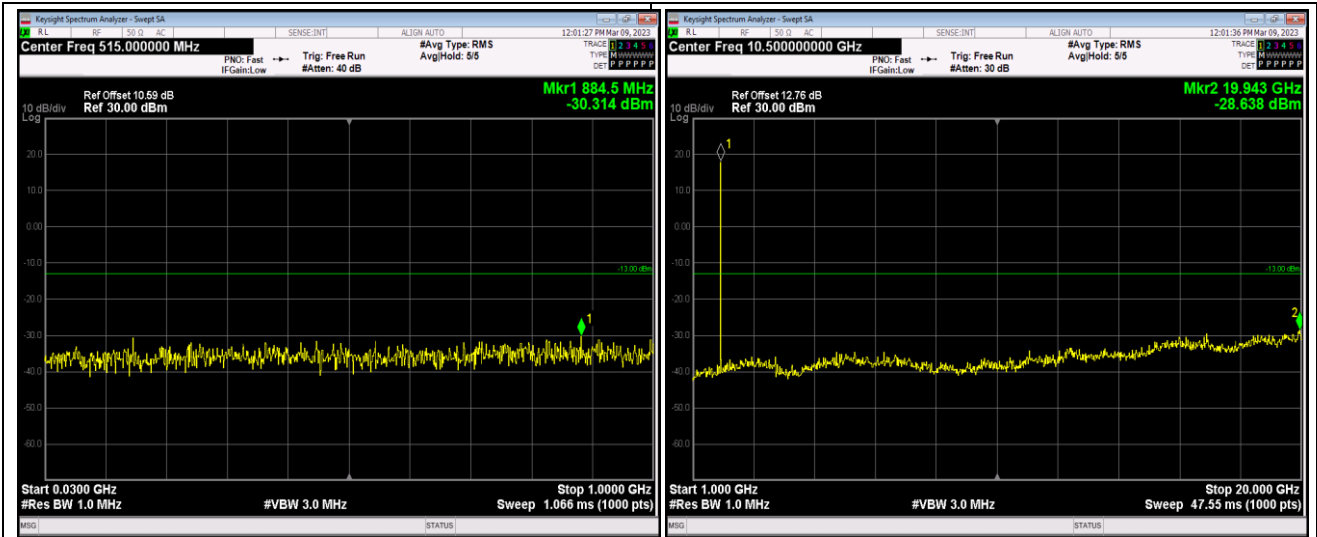

Test Graphs

Band2-1.4MHz-16QAM-18607-1RB#0-Range1:30~1000MHz

Band2-1.4MHz-16QAM-18607-1RB#0-Range2:1000~20000MHz

Band2-1.4MHz-16QAM-18900-1RB#0-Range1:30~1000MHz

Band2-1.4MHz-16QAM-18900-1RB#0-Range2:1000~20000MHz