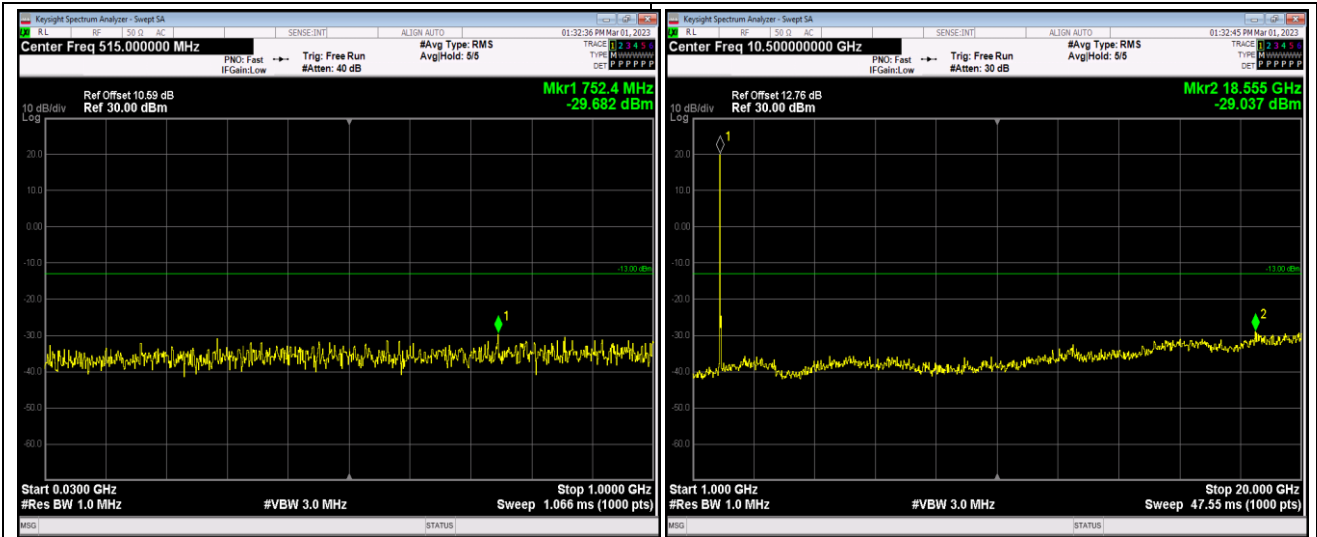

Band2-1.4MHz-64QAM-19193-1RB#0-Range1:30~1000MHz

Band2-1.4MHz-64QAM-19193-1RB#0-Range2:1000~20000MHz

Band2-20MHz-QPSK-18700-1RB#0-Range1:30~1000MHz

Band2-20MHz-QPSK-18700-1RB#0-Range2:1000~20000MHz

Band2-20MHz-16QAM-18900-1RB#0-Range1:30~1000MHz