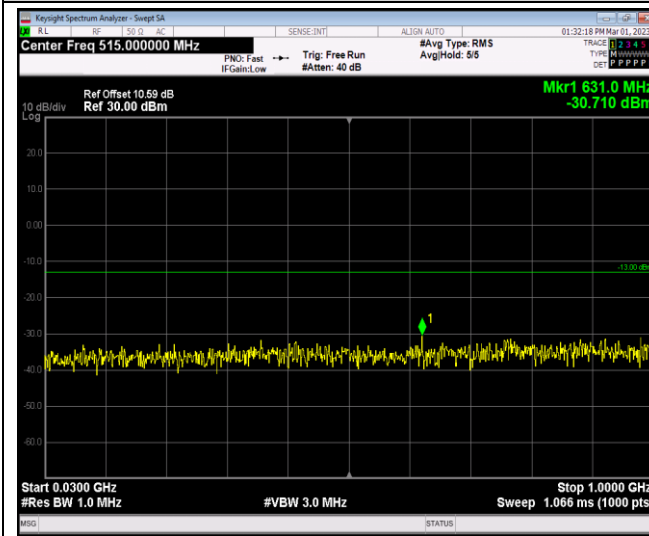

Band2-20MHz-QPSK-18700-1RB#0-Range1:30~1000MHz