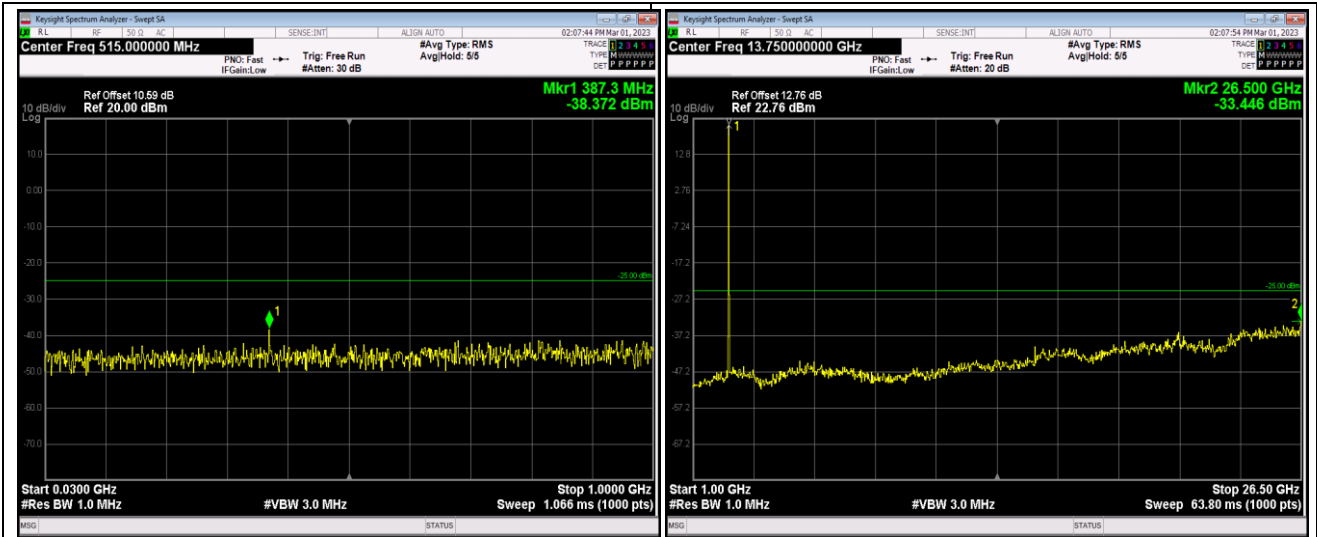

Project No.: JYTSZR2302008

Band7-5MHz-16QAM-21425-1RB#0-Range1:30~1000MHz

Band7-5MHz-16QAM-21425-1RB#0-Range2:1000~26500MHz

Band7-5MHz-64QAM-20775-1RB#0-Range1:30~1000MHz

Band7-5MHz-64QAM-20775-1RB#0-Range2:1000~26500MHz