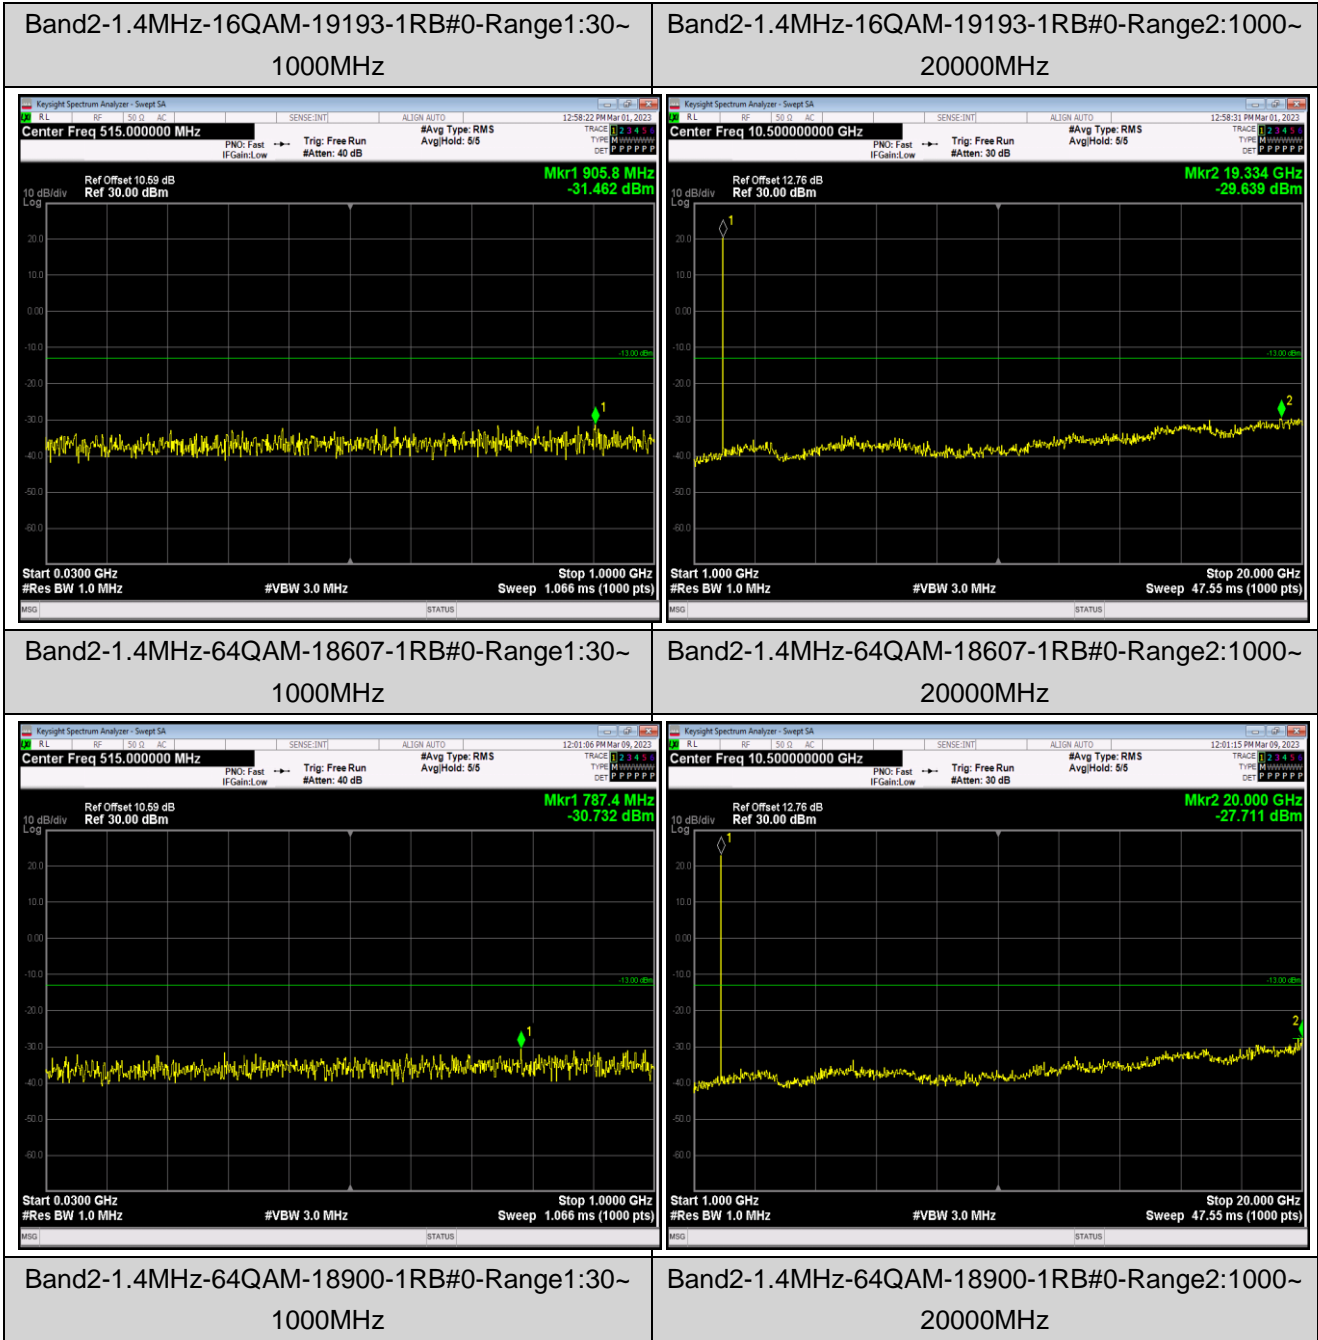

Test Graphs

Band2-1.4MHz-16QAM-18607-1RB#0-Range1:30~1000MHz

Band2-1.4MHz-16QAM-18607-1RB#0-Range2:1000~20000MHz

Band2-1.4MHz-16QAM-18900-1RB#0-Range1:30~1000MHz

Band2-1.4MHz-16QAM-18900-1RB#0-Range2:1000~20000MHz

Band2-1.4MHz-64QAM-19193-1RB#0-Range1:30~1000MHz

Band2-1.4MHz-64QAM-19193-1RB#0-Range2:1000~20000MHz

Band2-20MHz-QPSK-18700-1RB#0-Range1:30~1000MHz

Band2-20MHz-QPSK-18700-1RB#0-Range2:1000~20000MHz

Band2-20MHz-16QAM-18900-1RB#0-Range1:30~1000MHz

Band2-20MHz-16QAM-18900-1RB#0-Range2:1000~20000MHz

Band2-20MHz-16QAM-19100-1RB#0-Range1:30~1000MHz

Band2-20MHz-16QAM-19100-1RB#0-Range2:1000~20000MHz

Band7-5MHz-QPSK-20775-1RB#0-Range1:30~100 OMHz

Band7-5MHz-QPSK-20775-1RB#0-Range2:1000~26 500MHz