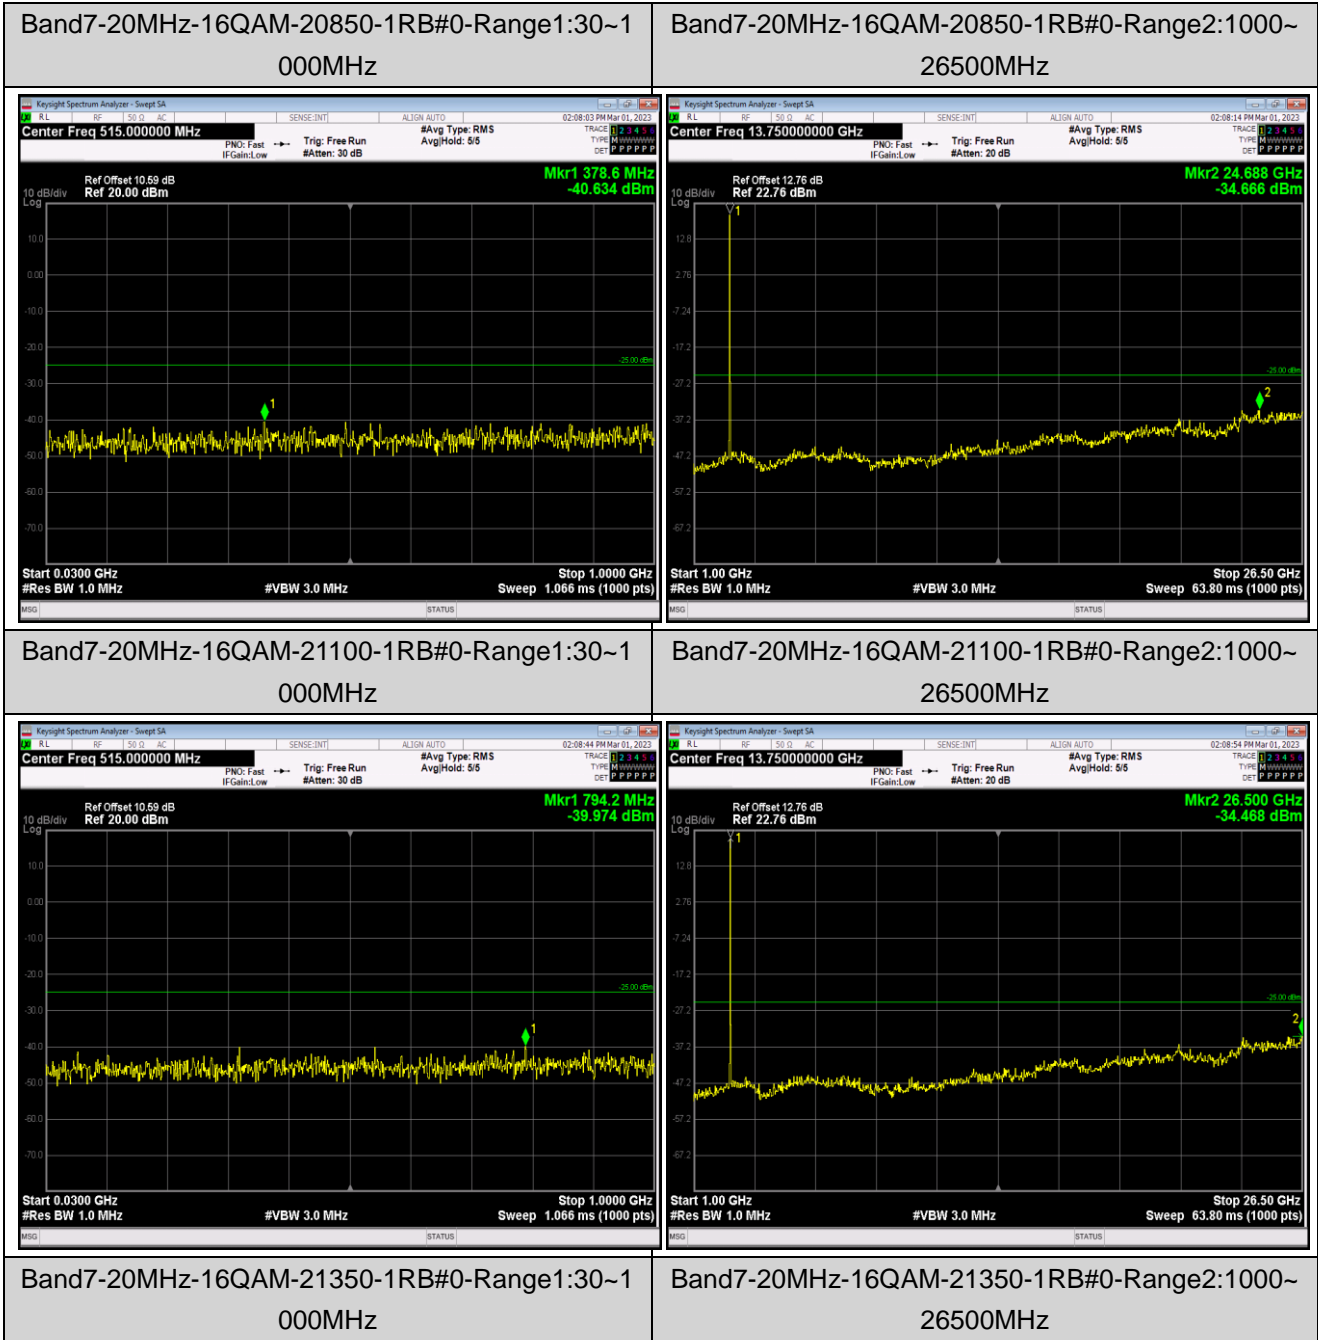

Test Graphs

Band2-1.4MHz-16QAM-18607-1RB#0-Range1:30~1000MHz

Band2-1.4MHz-16QAM-18607-1RB#0-Range2:1000~20000MHz

Band2-1.4MHz-16QAM-18900-1RB#0-Range1:30~1000MHz

Band2-1.4MHz-16QAM-18900-1RB#0-Range2:1000~20000MHz

Band2-20MHz-16QAM-18900-1RB#0-Range2:1000~20000MHz

Band2-20MHz-16QAM-19100-1RB#0-Range1:30~1000MHz

Band2-20MHz-16QAM-19100-1RB#0-Range2:1000~20000MHz

Band7-5MHz-QPSK-20775-1RB#0-Range1:30~100 OMHz

Band7-5MHz-QPSK-20775-1RB#0-Range2:1000~26 500MHz

Band7-20MHz-QPSK-21100-1RB#0-Range1:30~1000MHz

Band7-20MHz-QPSK-21100-1RB#0-Range2:1000~26500MHz

Band7-20MHz-QPSK-21350-1RB#0-Range1:30~1000MHz

Band7-20MHz-QPSK-21350-1RB#0-Range2:1000~26500MHz

Band7-20MHz-64QAM-20850-1RB#0-Range1:30~1000MHz

Band7-20MHz-64QAM-20850-1RB#0-Range2:1000~26500MHz

Band7-20MHz-64QAM-21100-1RB#0-Range1:30~1000MHz

Band7-20MHz-64QAM-21100-1RB#0-Range2:1000~26500MHz

Band12-1.4MHz-QPSK-23173-1RB#0-Range1:30~1000MHz

Band12-1.4MHz-QPSK-23173-1RB#0-Range2:1000~10000MHz