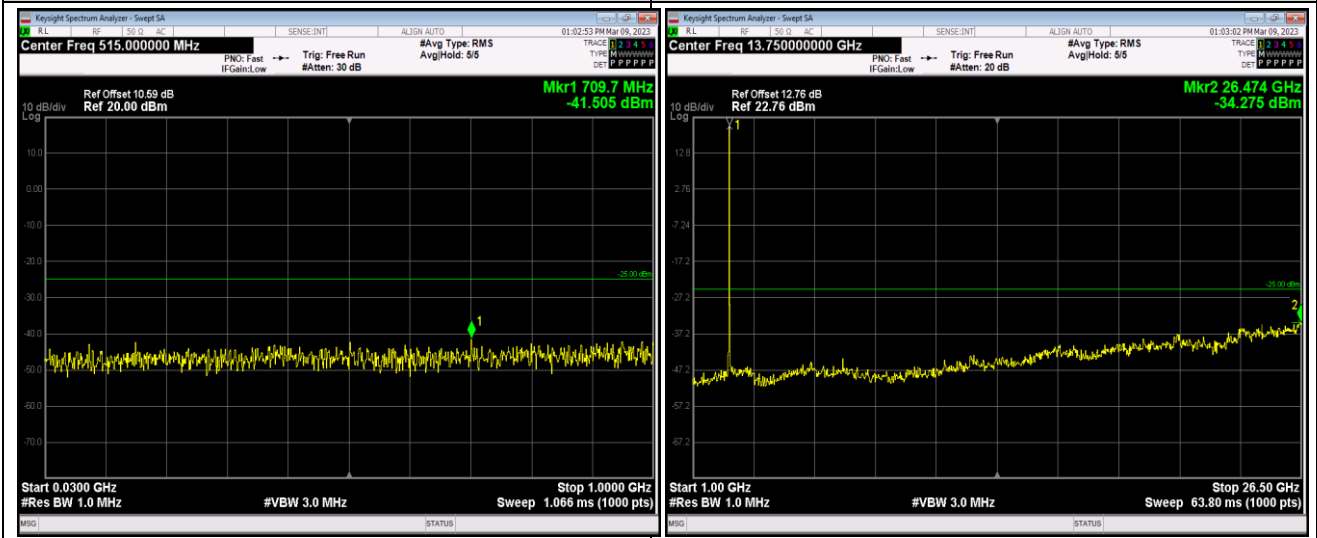

Band7-20MHz-64QAM-21100-1RB#0-Range1:30~1000MHz

Band7-20MHz-64QAM-21100-1RB#0-Range2:1000~26500MHz