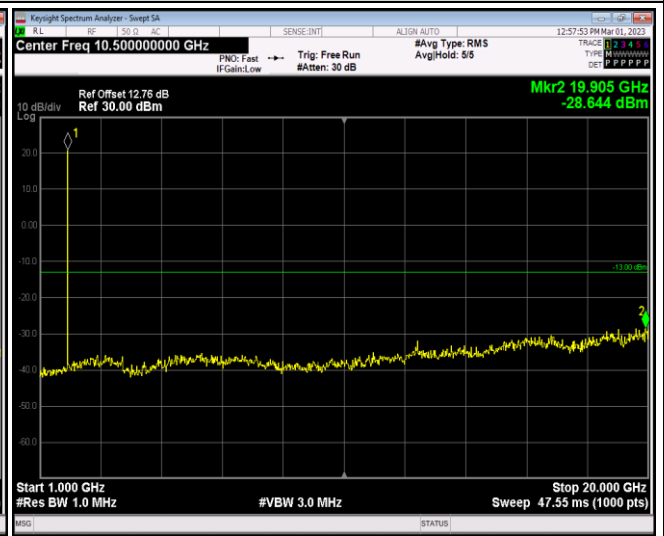

Test Graphs

Band2-1.4MHz-16QAM-18607-1RB#0-Range1:30~1000MHz

Band2-1.4MHz-16QAM-18607-1RB#0-Range2:1000~20000MHz

Band2-1.4MHz-16QAM-18900-1RB#0-Range1:30~1000MHz

Band2-1.4MHz-16QAM-18900-1RB#0-Range2:1000~20000MHz