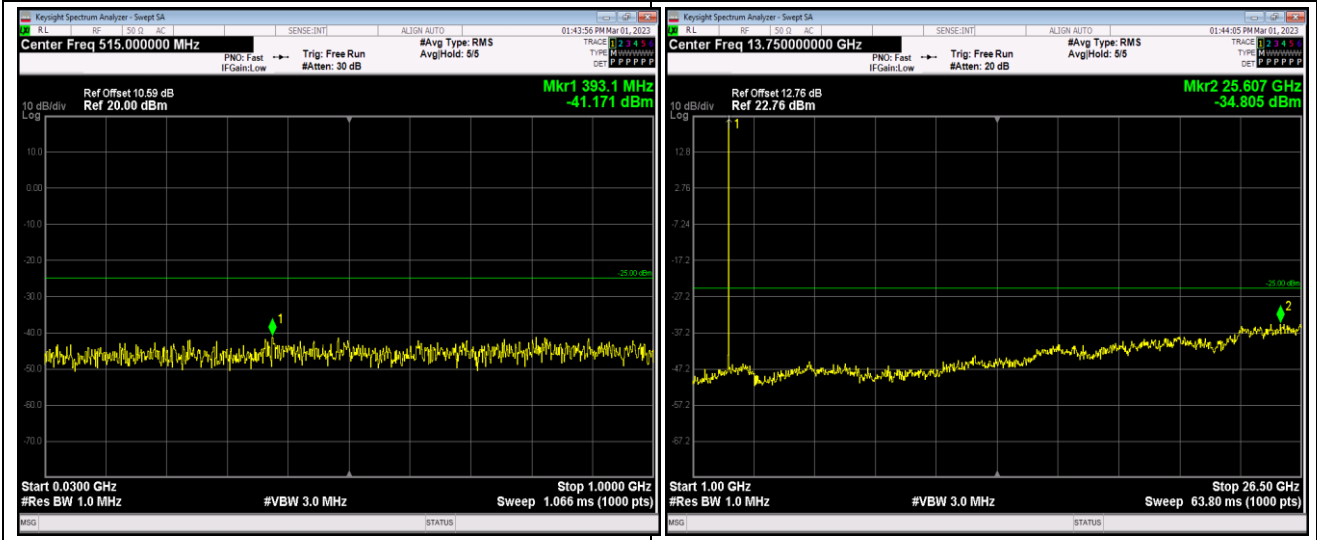

Band2-20MHz-16QAM-18900-1RB#0-Range2:1000~20000MHz

Band2-20MHz-16QAM-19100-1RB#0-Range1:30~1000MHz

Band2-20MHz-16QAM-19100-1RB#0-Range2:1000~20000MHz

Band7-5MHz-QPSK-20775-1RB#0-Range1:30~100 OMHz

Band7-5MHz-QPSK-20775-1RB#0-Range2:1000~26 500MHz