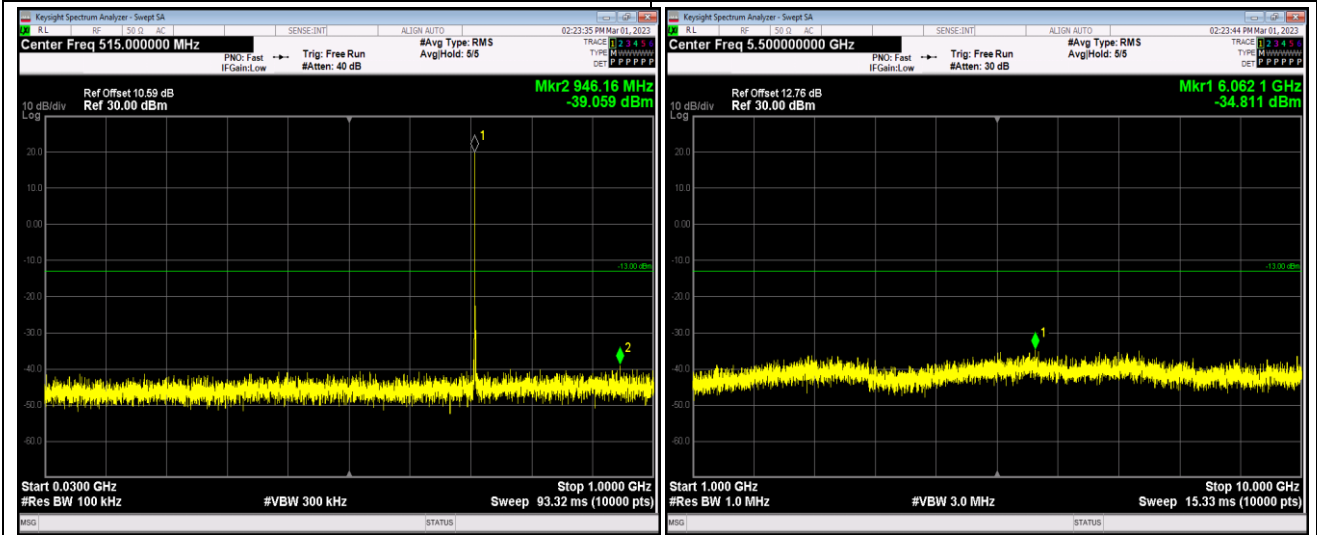

Band7-20MHz-64QAM-20850-1RB#0-Range2:1000~26500MHz

Band7-20MHz-64QAM-21100-1RB#0-Range1:30~1000MHz

Band7-20MHz-64QAM-21100-1RB#0-Range2:1000~26500MHz

Band12-1.4MHz-QPSK-23173-1RB#0-Range1:30~1000MHz

Band12-1.4MHz-QPSK-23173-1RB#0-Range2:1000~10000MHz