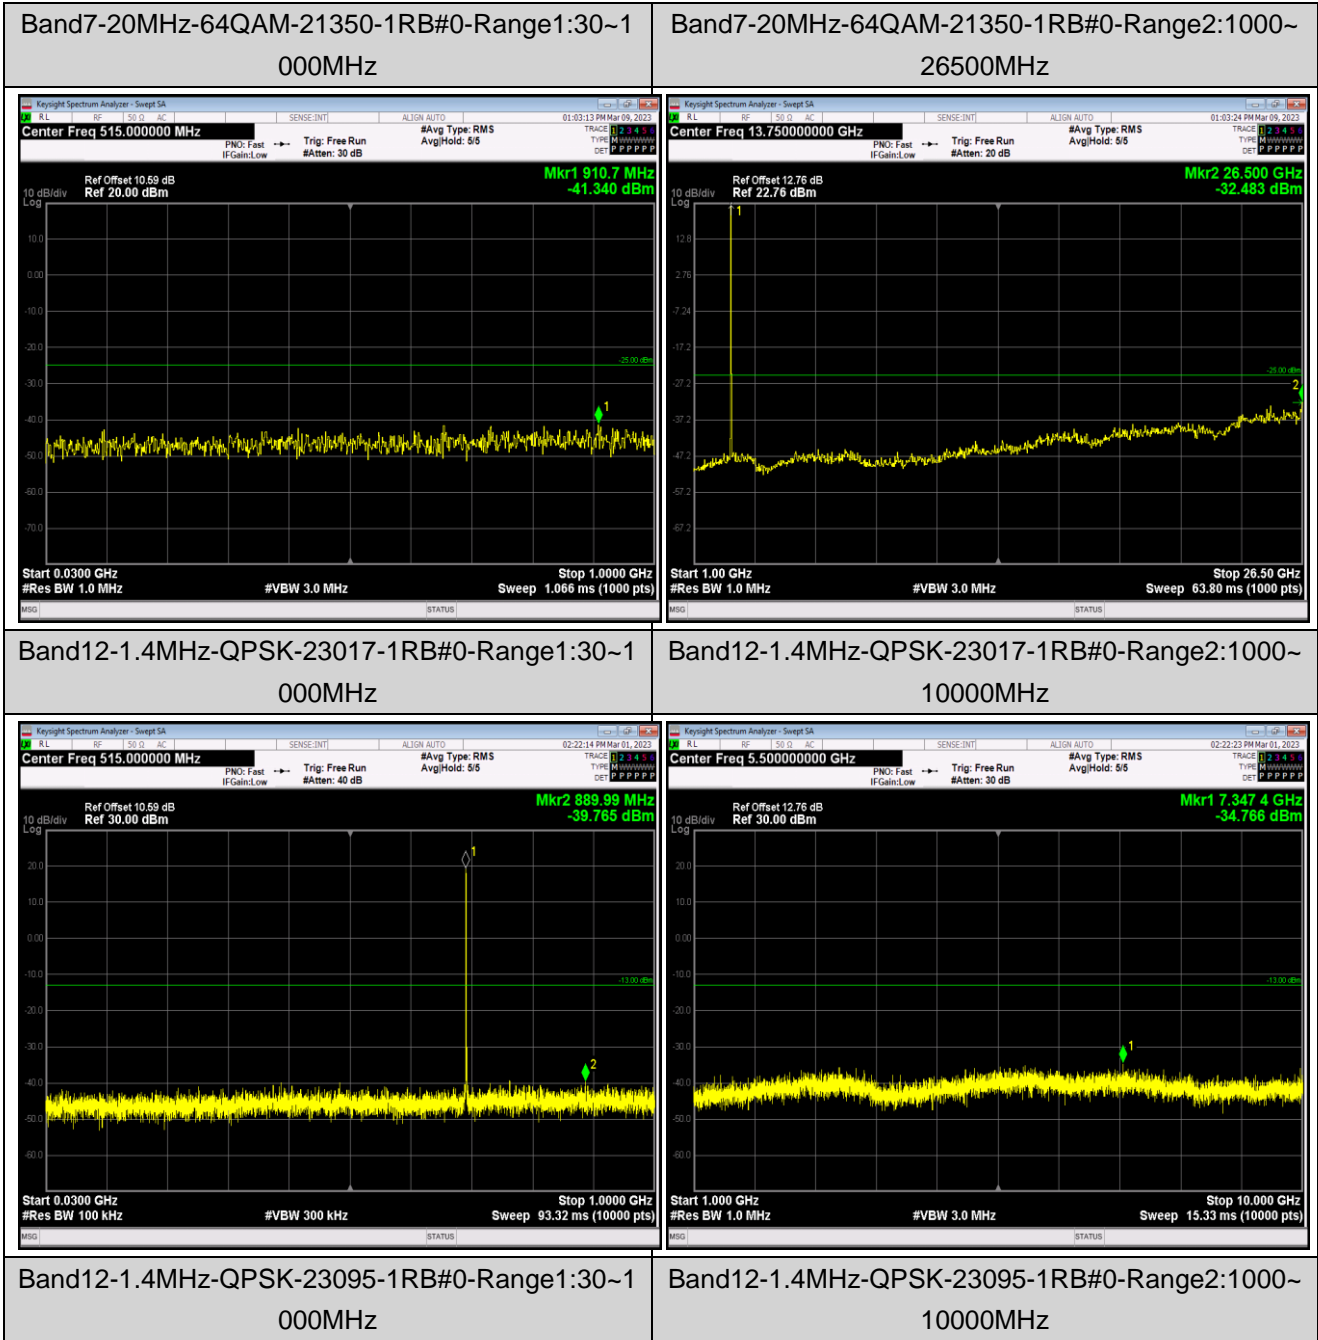

Band2-20MHz-16QAM-18900-1RB#0-Range2:1000~20000MHz

Band2-20MHz-16QAM-19100-1RB#0-Range1:30~1000MHz

Band2-20MHz-16QAM-19100-1RB#0-Range2:1000~20000MHz

Band7-5MHz-QPSK-20775-1RB#0-Range1:30~100 OMHz

Band7-5MHz-QPSK-20775-1RB#0-Range2:1000~26 500MHz

Band7-20MHz-QPSK-21100-1RB#0-Range1:30~1000MHz

Band7-20MHz-QPSK-21100-1RB#0-Range2:1000~26500MHz

Band7-20MHz-QPSK-21350-1RB#0-Range1:30~1000MHz

Band7-20MHz-QPSK-21350-1RB#0-Range2:1000~26500MHz

Band7-20MHz-64QAM-20850-1RB#0-Range1:30~1000MHz

Band7-20MHz-64QAM-20850-1RB#0-Range2:1000~26500MHz

Band7-20MHz-64QAM-21100-1RB#0-Range1:30~1000MHz

Band7-20MHz-64QAM-21100-1RB#0-Range2:1000~26500MHz

Band12-1.4MHz-QPSK-23173-1RB#0-Range1:30~1000MHz

Band12-1.4MHz-QPSK-23173-1RB#0-Range2:1000~10000MHz