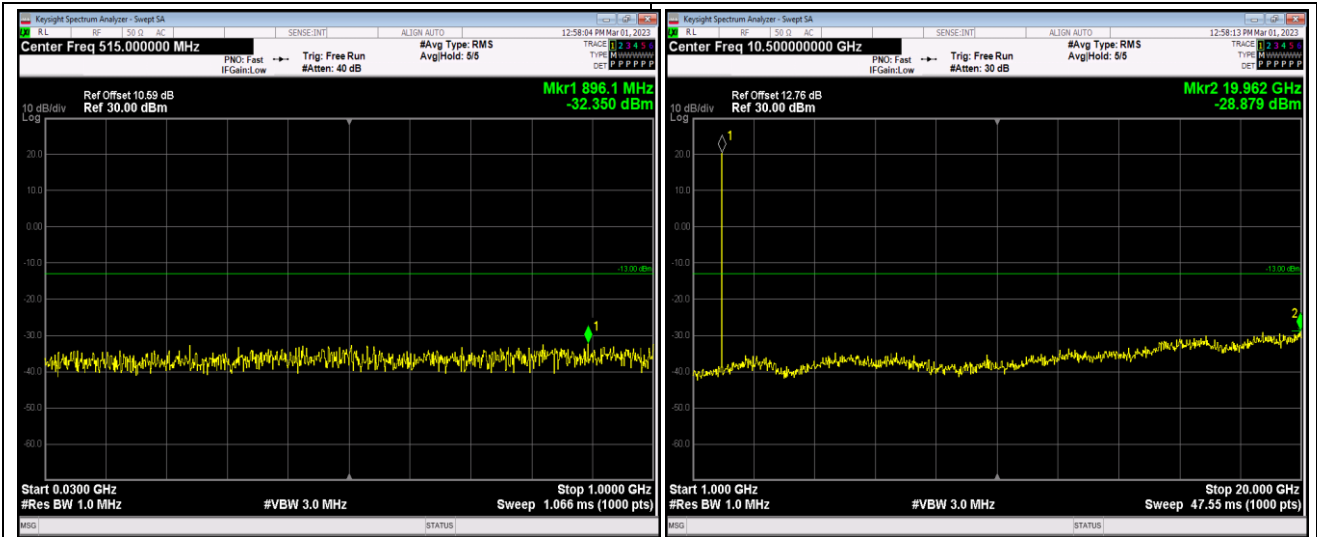

Test Graphs

Band2-1.4MHz-16QAM-18607-1RB#0-Range1:30~1000MHz

Band2-1.4MHz-16QAM-18607-1RB#0-Range2:1000~20000MHz

Band2-1.4MHz-16QAM-18900-1RB#0-Range1:30~1000MHz

Band2-1.4MHz-16QAM-18900-1RB#0-Range2:1000~20000MHz