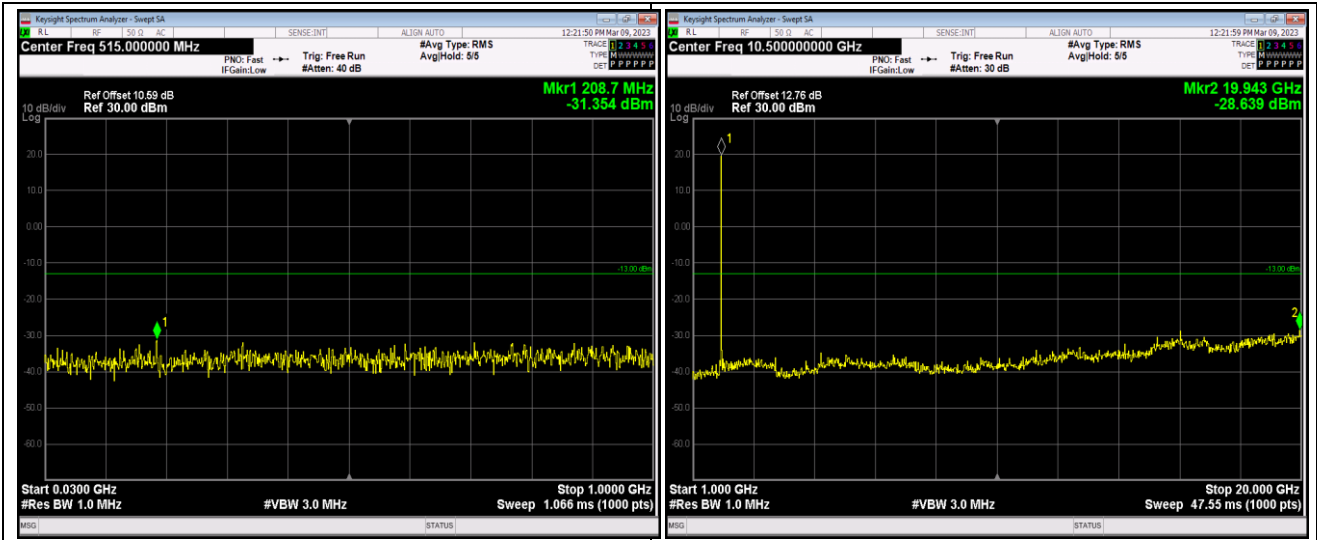

Band2-20MHz-16QAM-18900-1RB#0-Range2:1000~20000MHz

Band2-20MHz-16QAM-19100-1RB#0-Range1:30~1000MHz

Band2-20MHz-16QAM-19100-1RB#0-Range2:1000~20000MHz

Band7-5MHz-QPSK-20775-1RB#0-Range1:30~100 OMHz

Band7-5MHz-QPSK-20775-1RB#0-Range2:1000~26 500MHz