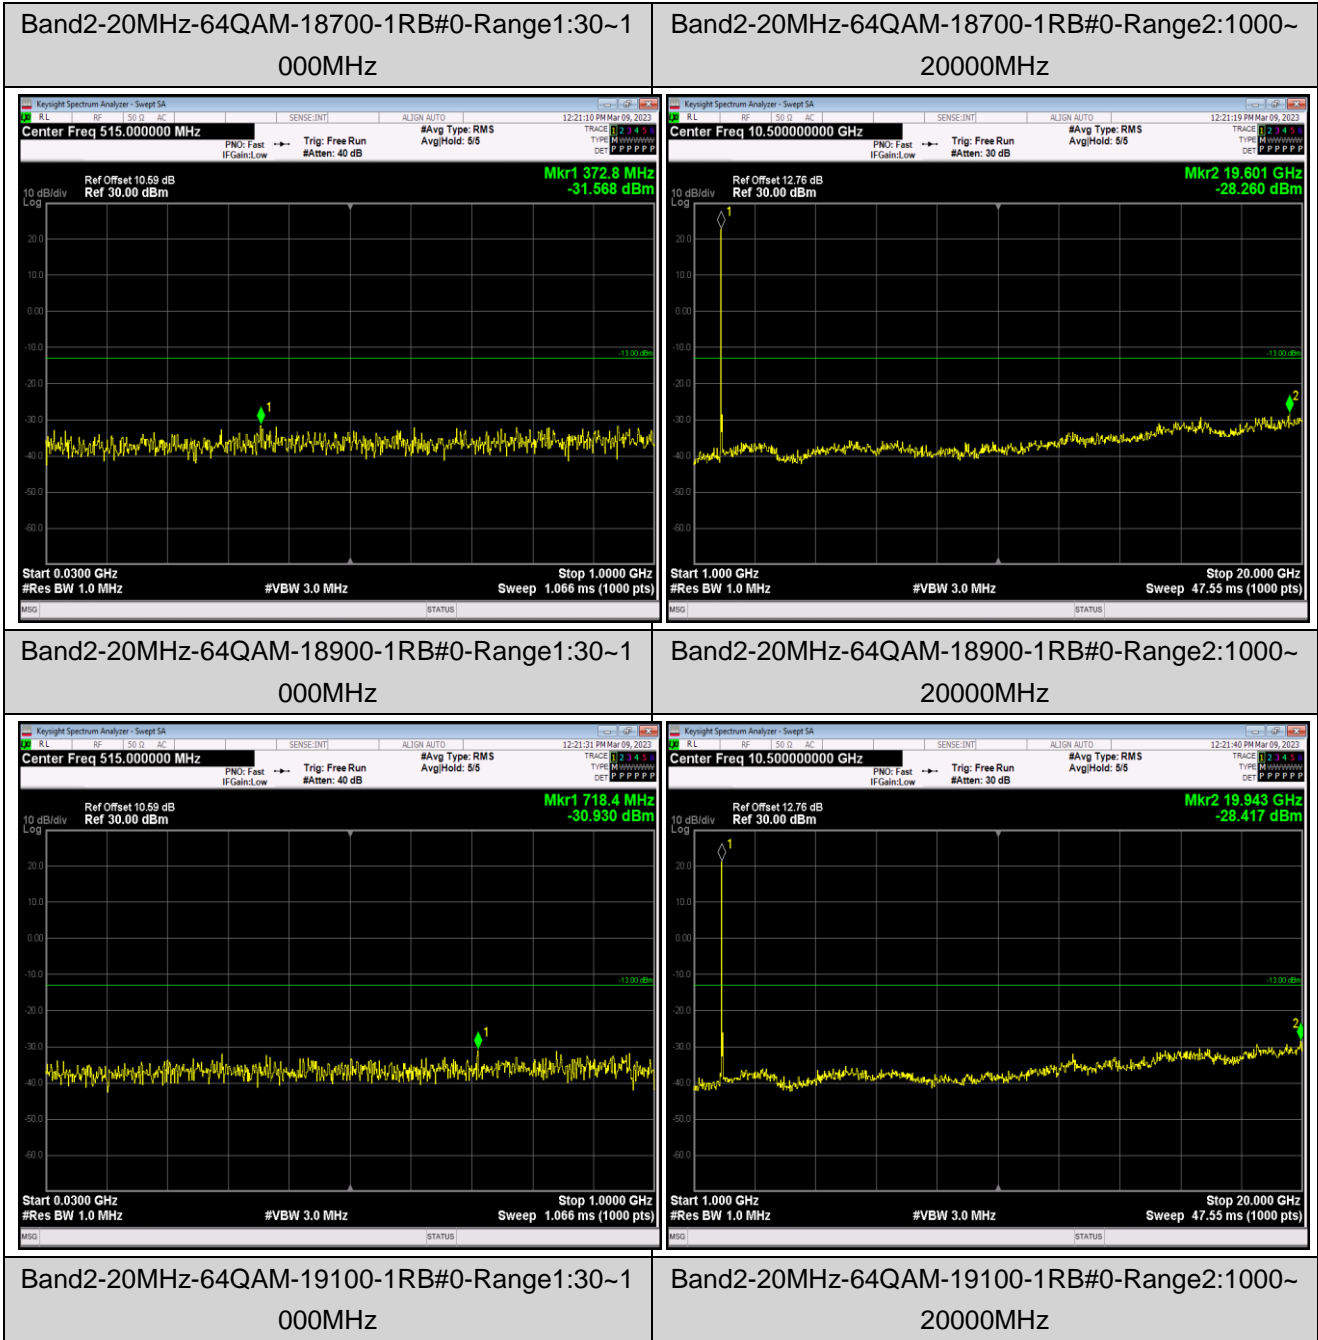

Test Graphs

Band2-1.4MHz-16QAM-18607-1RB#0-Range1:30~1000MHz

Band2-1.4MHz-16QAM-18607-1RB#0-Range2:1000~20000MHz

Band2-1.4MHz-16QAM-18900-1RB#0-Range1:30~1000MHz

Band2-1.4MHz-16QAM-18900-1RB#0-Range2:1000~20000MHz

Band2-1.4MHz-64QAM-19193-1RB#0-Range1:30~1000MHz

Band2-1.4MHz-64QAM-19193-1RB#0-Range2:1000~20000MHz

Band2-20MHz-QPSK-18700-1RB#0-Range1:30~1000MHz

Band2-20MHz-QPSK-18700-1RB#0-Range2:1000~20000MHz

Band2-20MHz-16QAM-18900-1RB#0-Range1:30~1000MHz

Band2-20MHz-16QAM-18900-1RB#0-Range2:1000~20000MHz

Band2-20MHz-16QAM-19100-1RB#0-Range1:30~1000MHz

Band2-20MHz-16QAM-19100-1RB#0-Range2:1000~20000MHz

Band7-5MHz-QPSK-20775-1RB#0-Range1:30~100 OMHz

Band7-5MHz-QPSK-20775-1RB#0-Range2:1000~26 500MHz