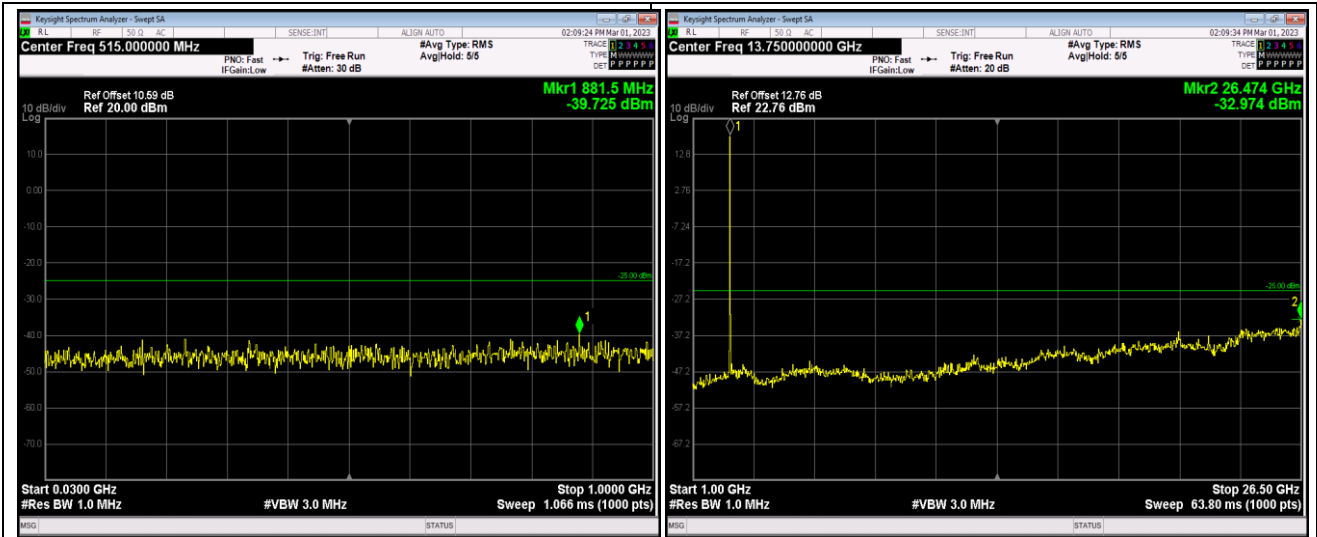

Band7-20MHz-QPSK-21100-1RB#0-Range1:30~1000MHz

Band7-20MHz-QPSK-21100-1RB#0-Range2:1000~26500MHz

Band7-20MHz-QPSK-21350-1RB#0-Range1:30~1000MHz

Band7-20MHz-QPSK-21350-1RB#0-Range2:1000~26500MHz

Band7-20MHz-64QAM-20850-1RB#0-Range1:30~1000MHz