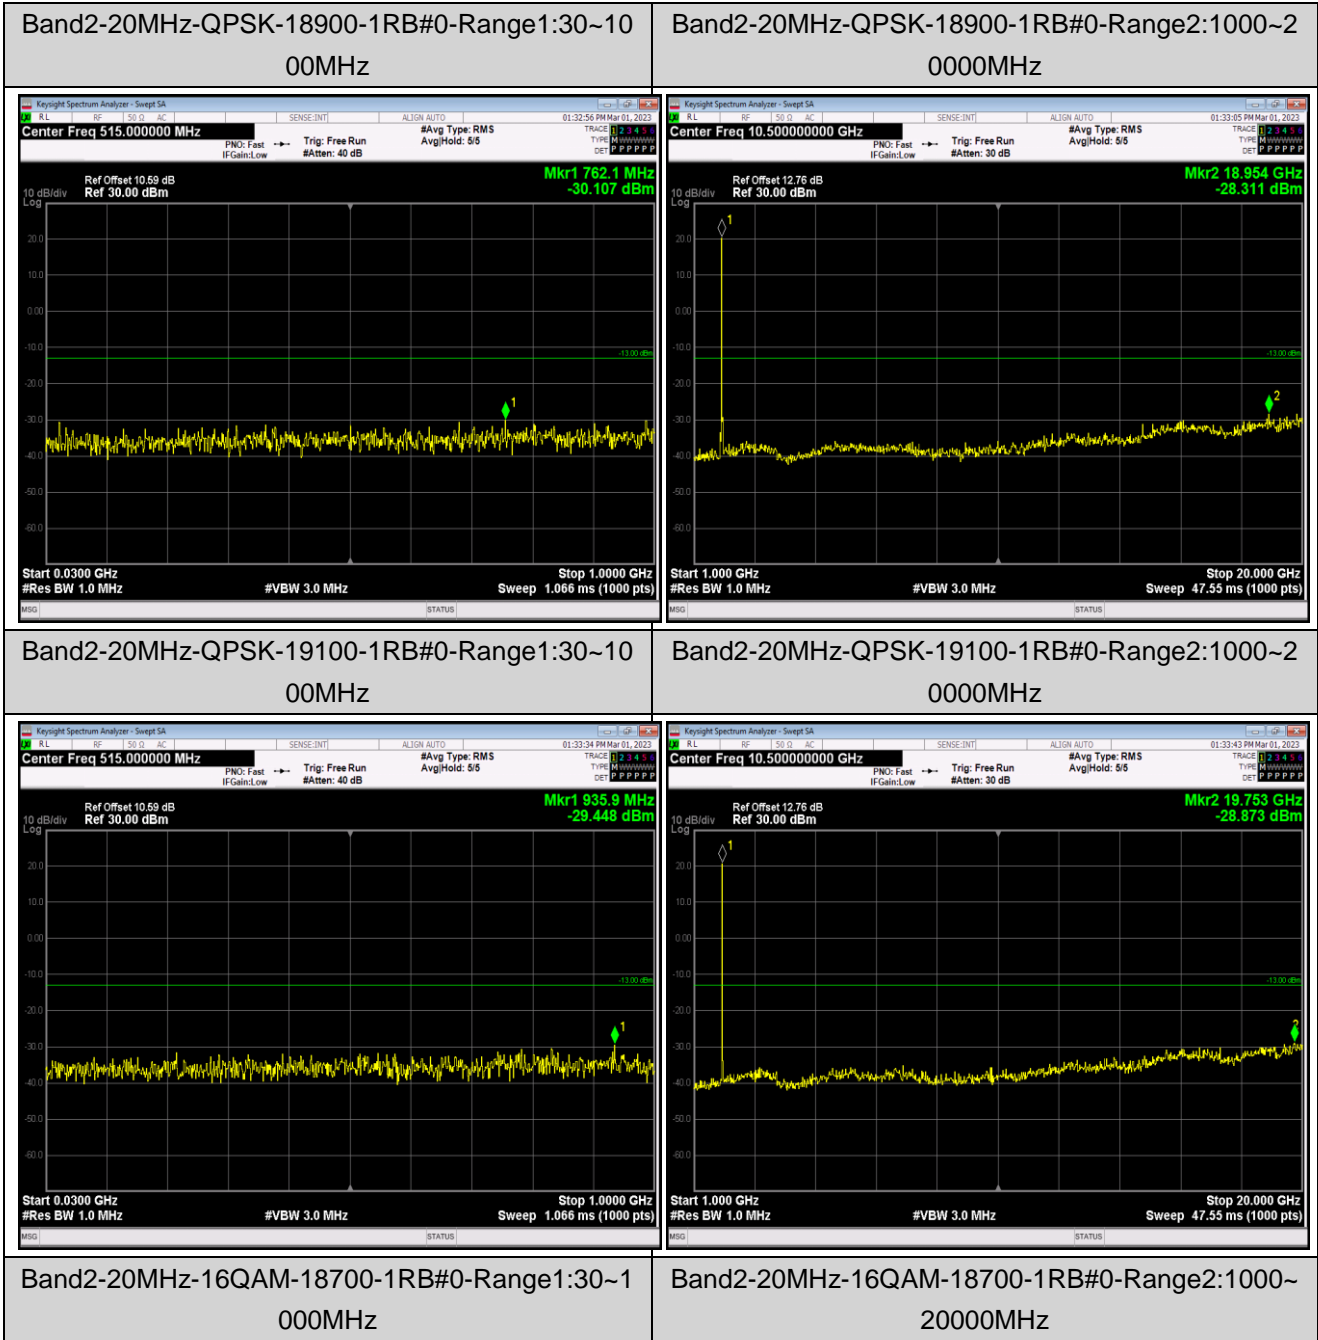

Test Graphs

Band2-1.4MHz-16QAM-18607-1RB#0-Range1:30~1000MHz

Band2-1.4MHz-16QAM-18607-1RB#0-Range2:1000~20000MHz

Band2-1.4MHz-16QAM-18900-1RB#0-Range1:30~1000MHz

Band2-1.4MHz-16QAM-18900-1RB#0-Range2:1000~20000MHz

Band2-1.4MHz-64QAM-19193-1RB#0-Range1:30~1000MHz

Band2-1.4MHz-64QAM-19193-1RB#0-Range2:1000~20000MHz

Band2-20MHz-QPSK-18700-1RB#0-Range1:30~1000MHz

Band2-20MHz-QPSK-18700-1RB#0-Range2:1000~20000MHz

Band2-20MHz-16QAM-18900-1RB#0-Range1:30~1000MHz

Band2-20MHz-16QAM-18900-1RB#0-Range2:1000~20000MHz

Band2-20MHz-16QAM-19100-1RB#0-Range1:30~1000MHz

Band2-20MHz-16QAM-19100-1RB#0-Range2:1000~20000MHz

Band7-5MHz-QPSK-20775-1RB#0-Range1:30~100 OMHz

Band7-5MHz-QPSK-20775-1RB#0-Range2:1000~26 500MHz