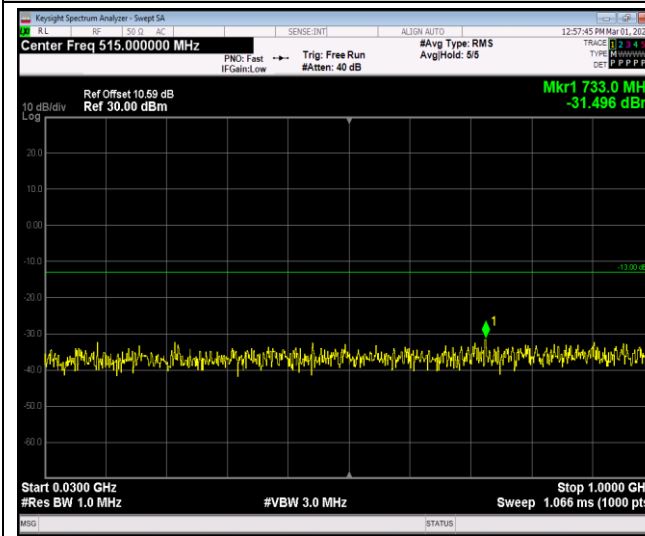

Test Graphs

Band2-1.4MHz-16QAM-18607-1RB#0-Range1:30~1000MHz

Band2-1.4MHz-16QAM-18607-1RB#0-Range2:1000~20000MHz

Band2-1.4MHz-16QAM-18900-1RB#0-Range1:30~1000MHz

Band2-1.4MHz-16QAM-18900-1RB#0-Range2:1000~20000MHz