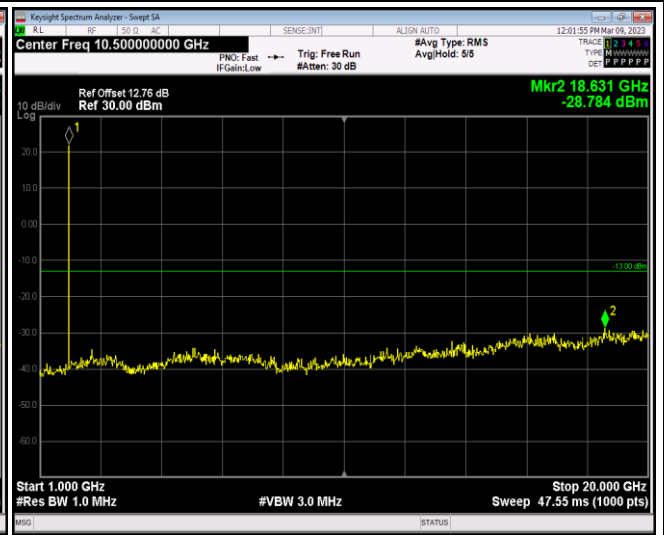

Band2-1.4MHz-64QAM-19193-1RB#0-Range2:1000~20000MHz