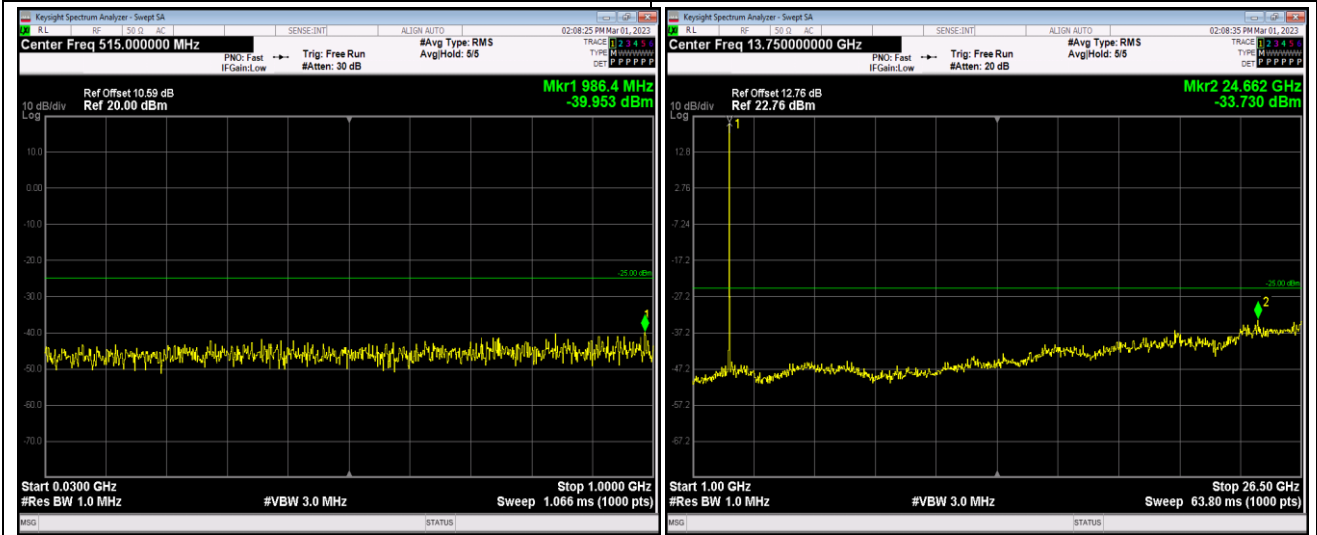

Band7-20MHz-QPSK-21100-1RB#0-Range1:30~1000MHz

Band7-20MHz-QPSK-21100-1RB#0-Range2:1000~26500MHz