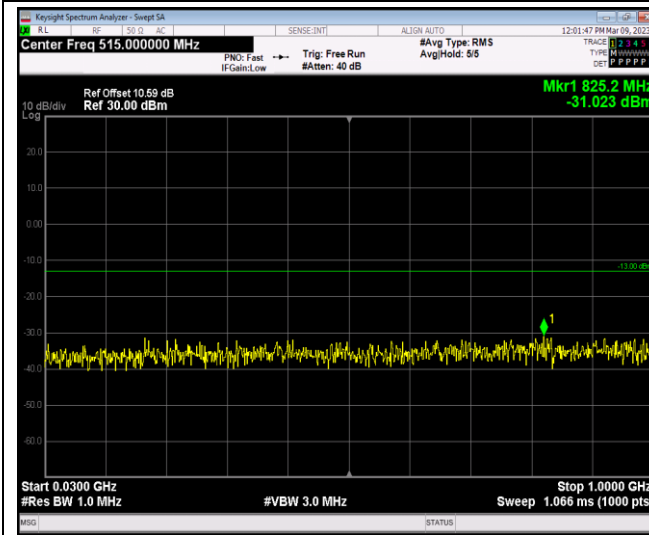

Band2-1.4MHz-64QAM-19193-1RB#0-Range1:30~1000MHz