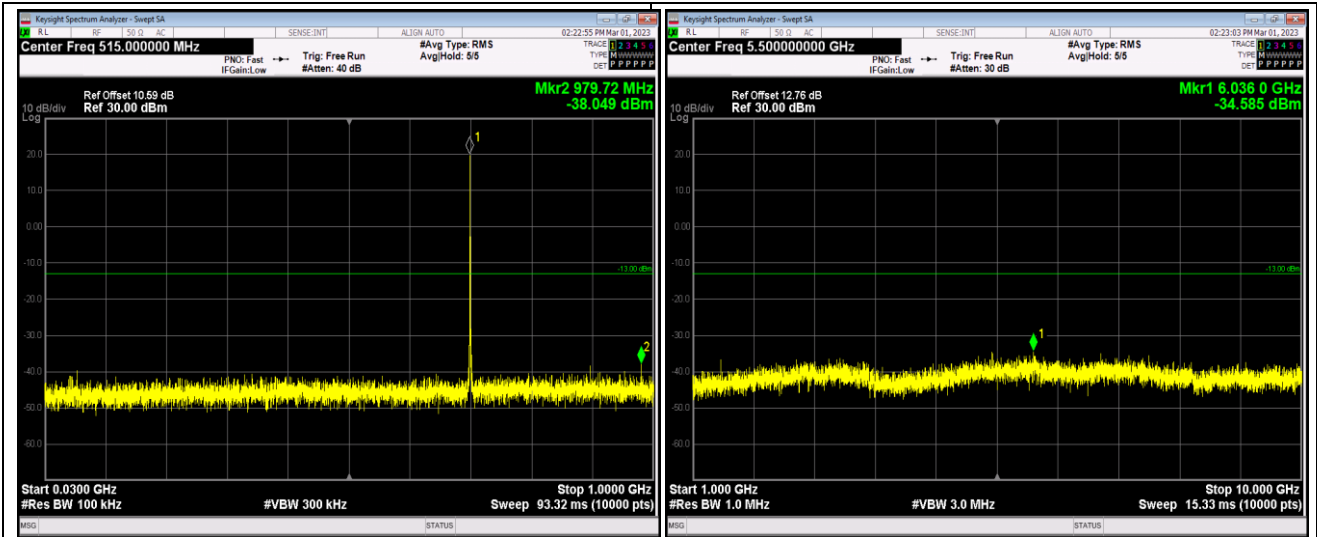

Band7-20MHz-64QAM-20850-1RB#0-Range2:1000~26500MHz

Band7-20MHz-64QAM-21100-1RB#0-Range1:30~1000MHz

Band7-20MHz-64QAM-21100-1RB#0-Range2:1000~26500MHz

Band12-1.4MHz-QPSK-23173-1RB#0-Range1:30~1000MHz

Band12-1.4MHz-QPSK-23173-1RB#0-Range2:1000~10000MHz