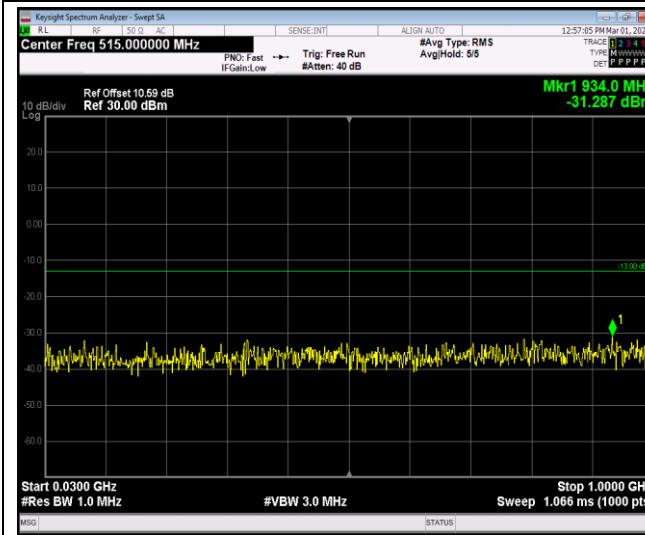

Test Graphs

Band2-1.4MHz-16QAM-18607-1RB#0-Range1:30~1000MHz

Band2-1.4MHz-16QAM-18607-1RB#0-Range2:1000~20000MHz

Band2-1.4MHz-16QAM-18900-1RB#0-Range1:30~1000MHz

Band2-1.4MHz-16QAM-18900-1RB#0-Range2:1000~20000MHz