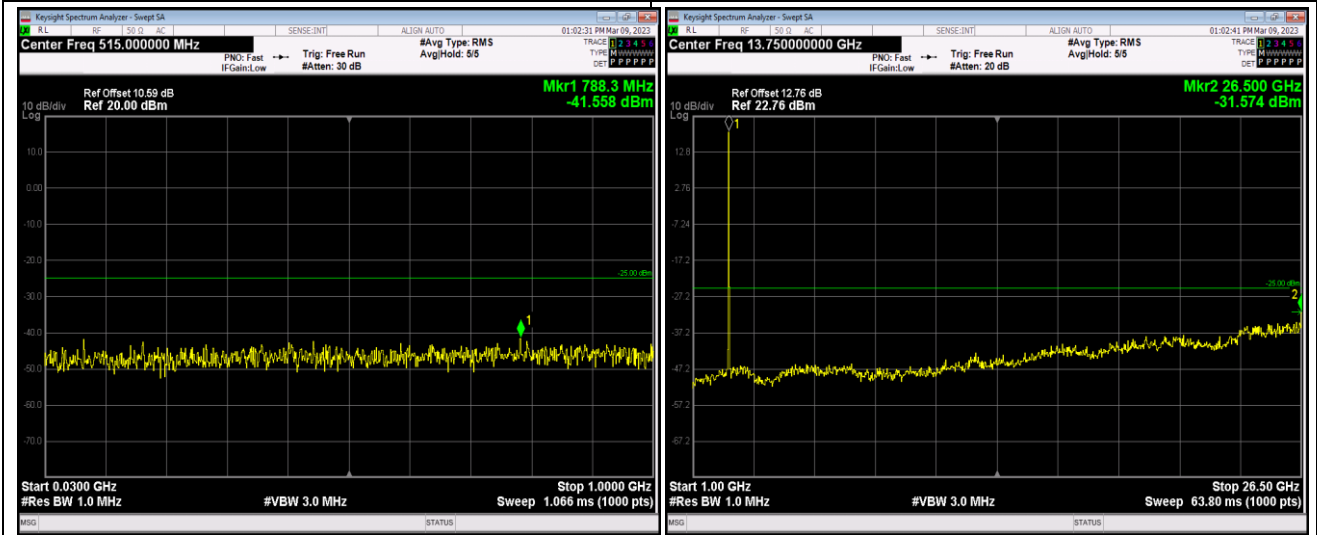

Band7-20MHz-64QAM-20850-1RB#0-Range1:30~1000MHz

Band7-20MHz-64QAM-20850-1RB#0-Range2:1000~26500MHz