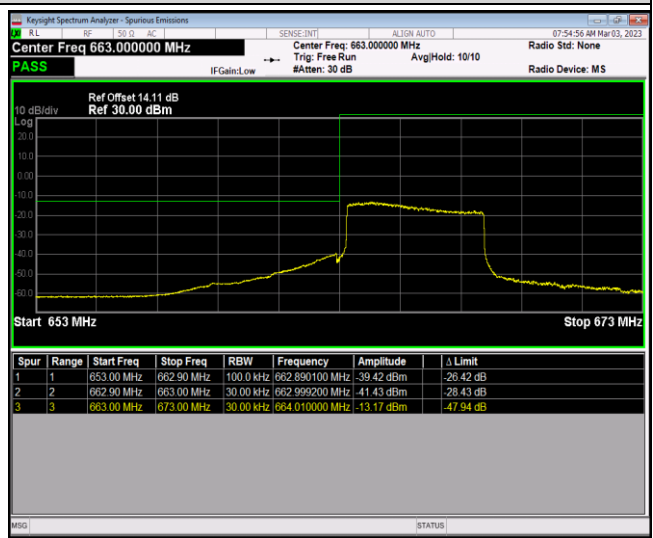

Band71-5MHz-QPSK-133147-25RB#0