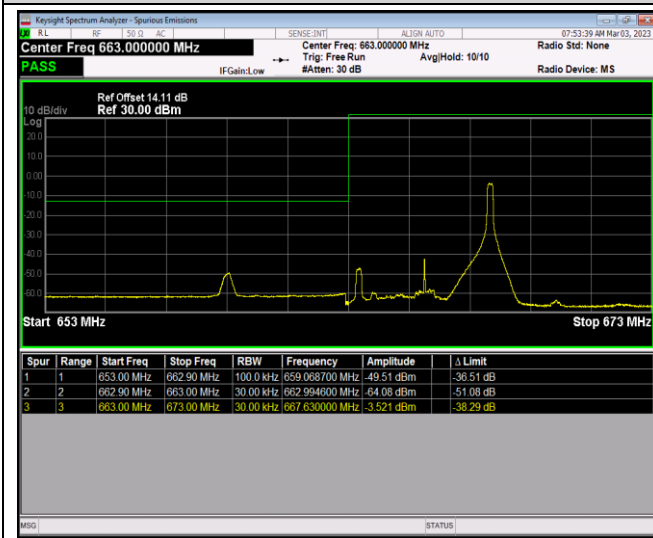

Band71-5MHz-QPSK-133147-1RB#24