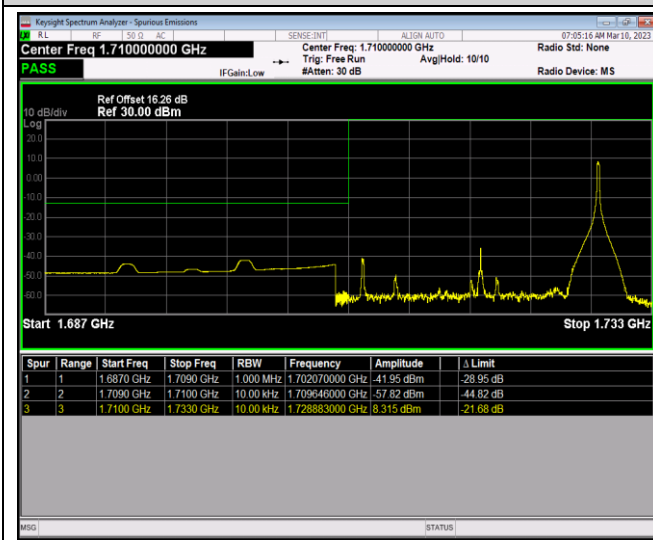

Band66-20MHz-64QAM-132072-1RB#99