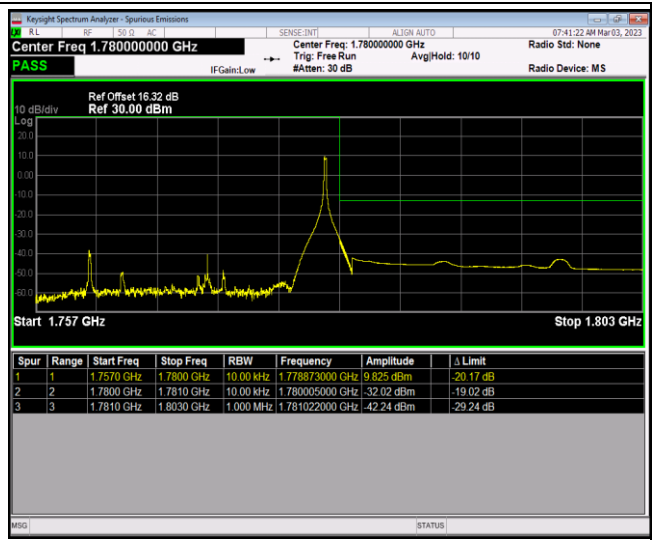

Band66-20MHz-16QAM-132072-1RB#0

Band66-20MHz-16QAM-132072-1RB#99

Band66-20MHz-16QAM-132072-100RB#0

Band66-20MHz-16QAM-132572-1RB#0

Band66-20MHz-16QAM-132572-1RB#99

Band66-20MHz-16QAM-132572-100RB#0

Band66-20MHz-64QAM-132072-1RB#0