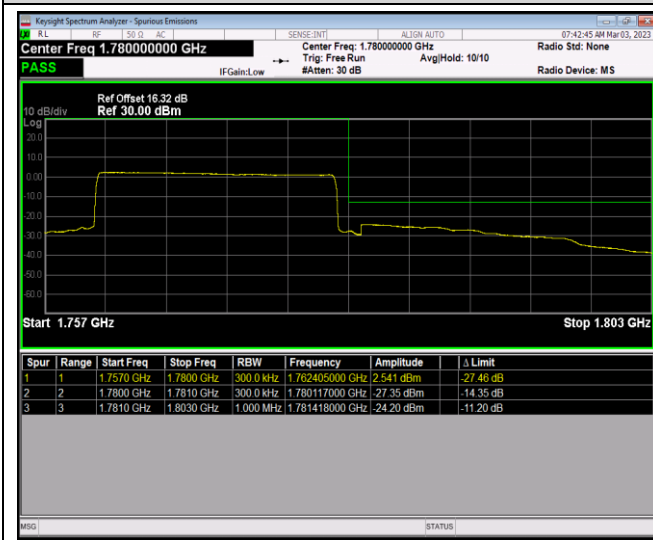

Band66-20MHz-16QAM-132072-1RB#0

Band66-20MHz-16QAM-132072-1RB#99

Band66-20MHz-16QAM-132072-100RB#0

Band66-20MHz-16QAM-132572-1RB#0

Band66-20MHz-16QAM-132572-1RB#99

Band66-20MHz-16QAM-132572-100RB#0

Band66-20MHz-64QAM-132072-1RB#0