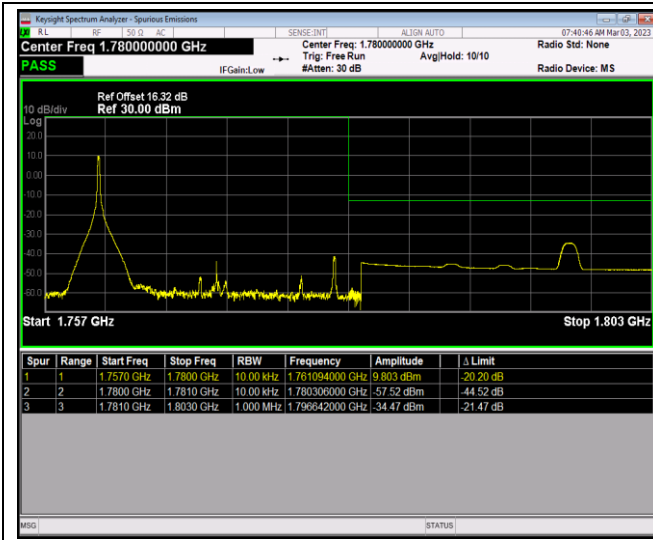

Band66-20MHz-16QAM-132072-1RB#0

Band66-20MHz-16QAM-132072-1RB#99

Band66-20MHz-16QAM-132072-100RB#0

Band66-20MHz-16QAM-132572-1RB#0

Band66-20MHz-16QAM-132572-1RB#99

Band66-20MHz-16QAM-132572-100RB#0

Band66-20MHz-64QAM-132072-1RB#0