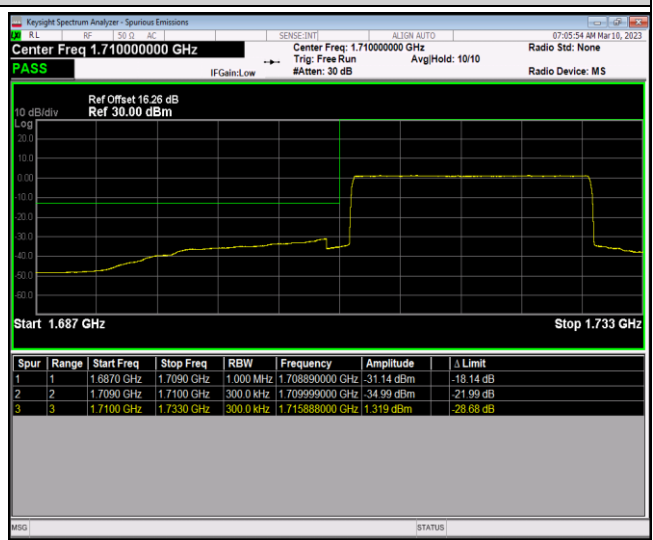

Band66-20MHz-64QAM-132072-100RB#0