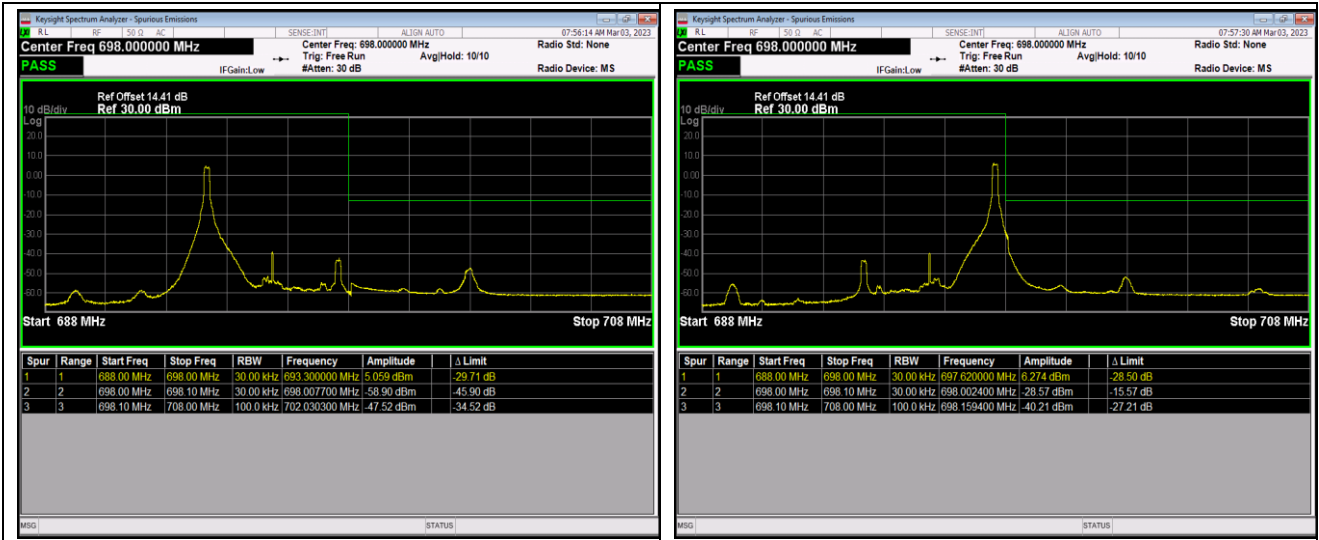

Band71-5MHz-QPSK-133447-1RB#0

Band71-5MHz-QPSK-133447-1RB#24