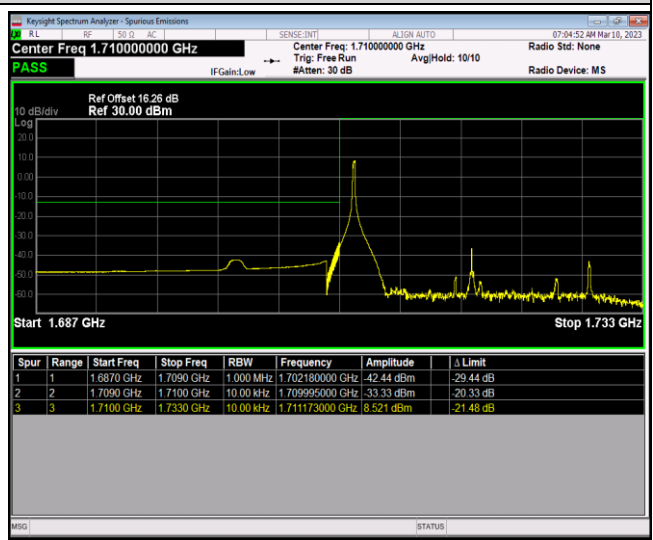

Band66-20MHz-64QAM-132072-1RB#0