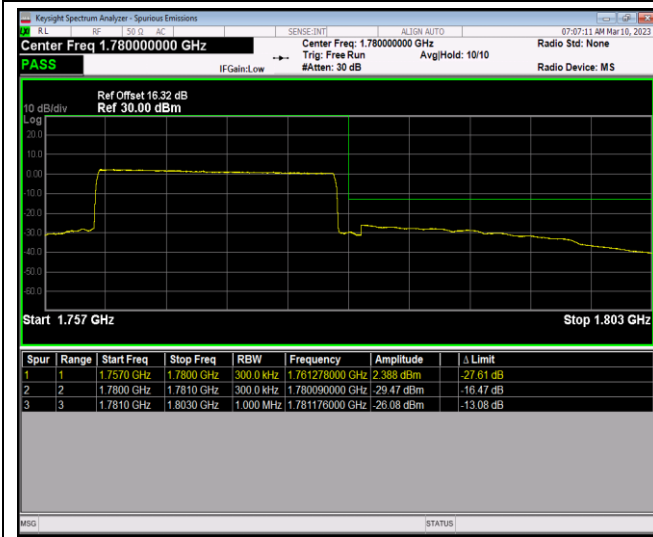

Band66-20MHz-64QAM-132072-1RB#99

Band66-20MHz-64QAM-132072-100RB#0

Band66-20MHz-64QAM-132572-1RB#0

Band66-20MHz-64QAM-132572-1RB#99

Band66-20MHz-64QAM-132572-100RB#0

Band71-5MHz-QPSK-133147-1RB#0

Band71-5MHz-QPSK-133147-1RB#24