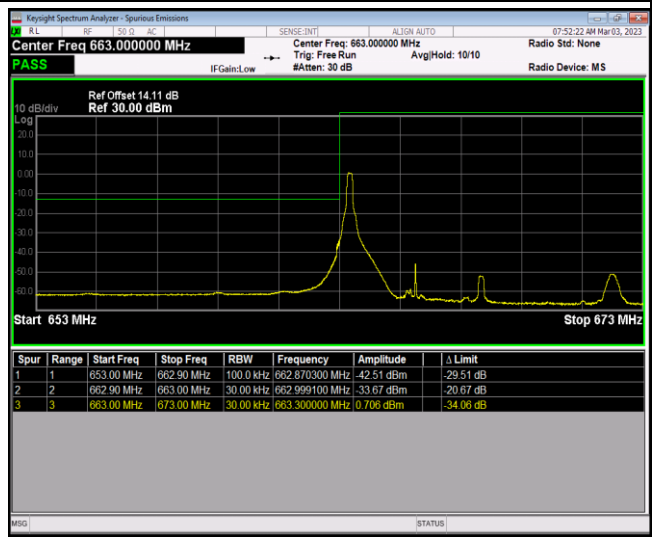

Band66-20MHz-64QAM-132072-1RB#99

Band66-20MHz-64QAM-132072-100RB#0

Band66-20MHz-64QAM-132572-1RB#0

Band66-20MHz-64QAM-132572-1RB#99

Band66-20MHz-64QAM-132572-100RB#0

Band71-5MHz-QPSK-133147-1RB#0

Band71-5MHz-QPSK-133147-1RB#24