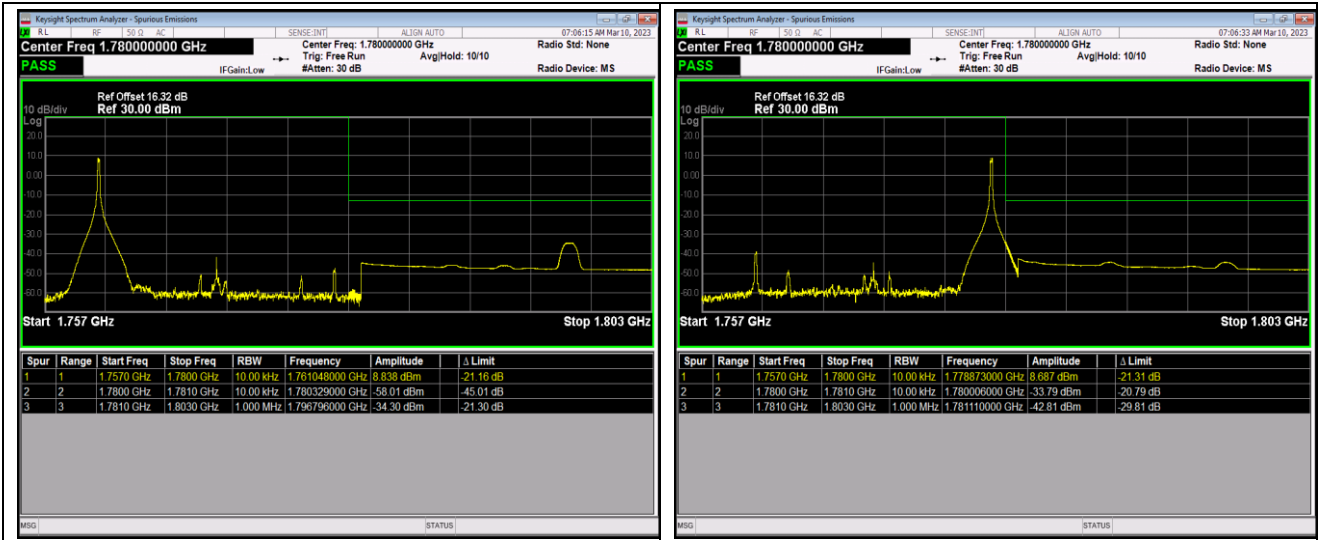

Band66-20MHz-64QAM-132072-1RB#99

Band66-20MHz-64QAM-132072-100RB#0

Band66-20MHz-64QAM-132572-1RB#0

Band66-20MHz-64QAM-132572-1RB#99

Band66-20MHz-64QAM-132572-100RB#0

Band71-5MHz-QPSK-133147-1RB#0

Band71-5MHz-QPSK-133147-1RB#24