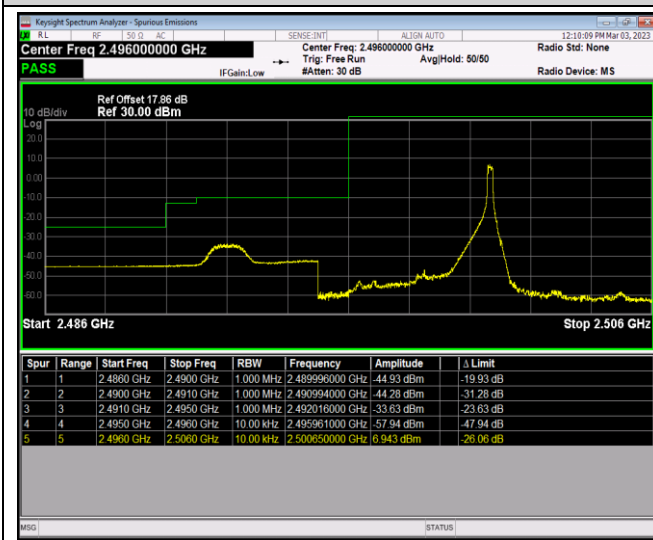

Band41-5MHz-QPSK-41565-1RB#0

Band41-5MHz-QPSK-41565-1RB#24

Band41-5MHz-QPSK-41565-25RB#0

Band41-5MHz-16QAM-39675-1RB#0

Band41-5MHz-16QAM-39675-1RB#24

Band41-5MHz-16QAM-39675-25RB#0

Band41-5MHz-16QAM-41565-1RB#0