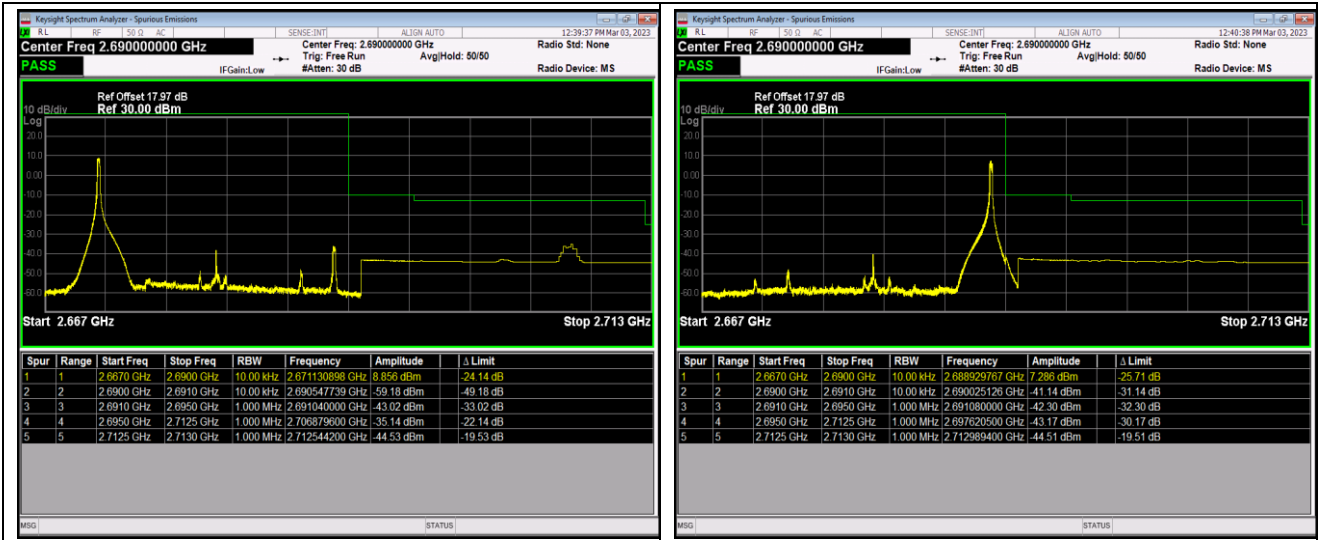

Band41-20MHz-16QAM-39750-1RB#0

Band41-20MHz-16QAM-39750-1RB#99

Band41-20MHz-16QAM-39750-100RB#0

Band41-20MHz-16QAM-41490-1RB#0

Band41-20MHz-16QAM-41490-1RB#99

Band41-20MHz-16QAM-41490-100RB#0

Band41-20MHz-64QAM-39750-1RB#0