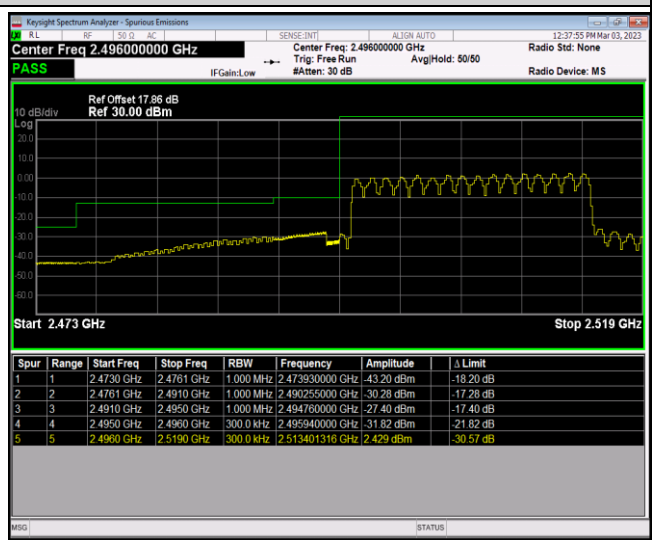

Band41-5MHz-64QAM-41565-25RB#0

Band41-20MHz-QPSK-39750-1RB#0

Band41-20MHz-QPSK-39750-1RB#99

Band41-20MHz-QPSK-39750-100RB#0

Band41-20MHz-QPSK-41490-1RB#0

Band41-20MHz-QPSK-41490-1RB#99

Band41-20MHz-QPSK-41490-100RB#0