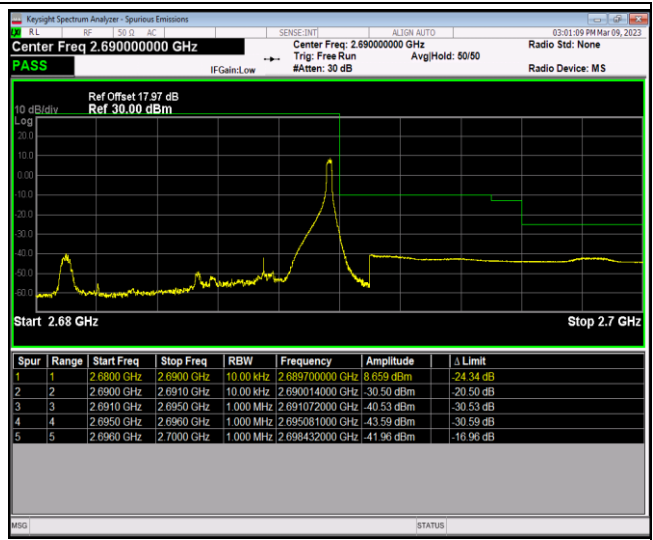

Band41-5MHz-64QAM-41565-1RB#24

Band41-20MHz-QPSK-39750-1RB#0