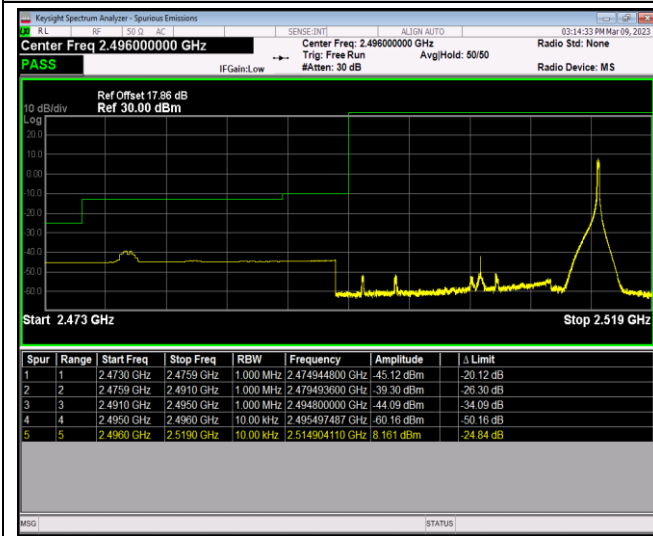

Band41-20MHz-64QAM-39750-1RB#99

Band41-20MHz-64QAM-41490-1RB#0