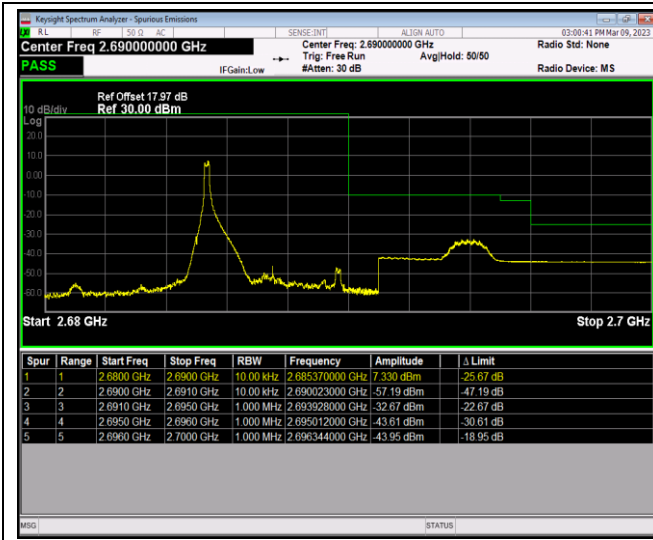

Band41-5MHz-16QAM-41565-1RB#24

Band41-5MHz-16QAM-41565-25RB#0

Band41-5MHz-64QAM-39675-1RB#0

Band41-5MHz-64QAM-39675-1RB#24

Band41-5MHz-64QAM-39675-25RB#0

Band41-5MHz-64QAM-41565-1RB#0

Band41-5MHz-64QAM-41565-1RB#24