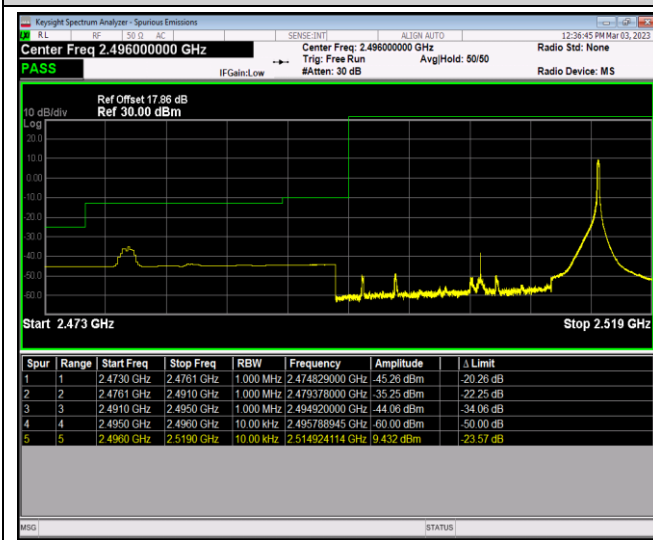

Band41-5MHz-64QAM-41565-25RB#0

Band41-20MHz-QPSK-39750-1RB#0

Band41-20MHz-QPSK-39750-1RB#99

Band41-20MHz-QPSK-39750-100RB#0

Band41-20MHz-QPSK-41490-1RB#0

Band41-20MHz-QPSK-41490-1RB#99

Band41-20MHz-QPSK-41490-100RB#0