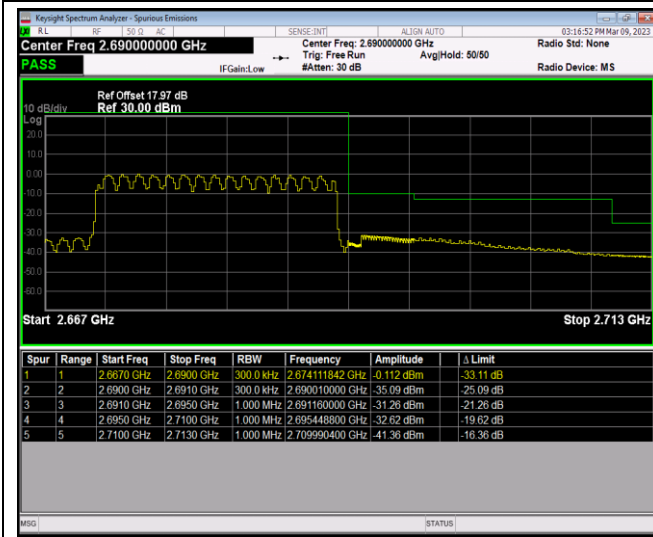

Band41-20MHz-64QAM-39750-1RB#99

Band41-20MHz-64QAM-39750-100RB#0

Band41-20MHz-64QAM-41490-1RB#0

Band41-20MHz-64QAM-41490-1RB#99

Band41-20MHz-64QAM-41490-100RB#0

Band66-1.4MHz-QPSK-131979-1RB#0

Band66-1.4MHz-QPSK-131979-1RB#5