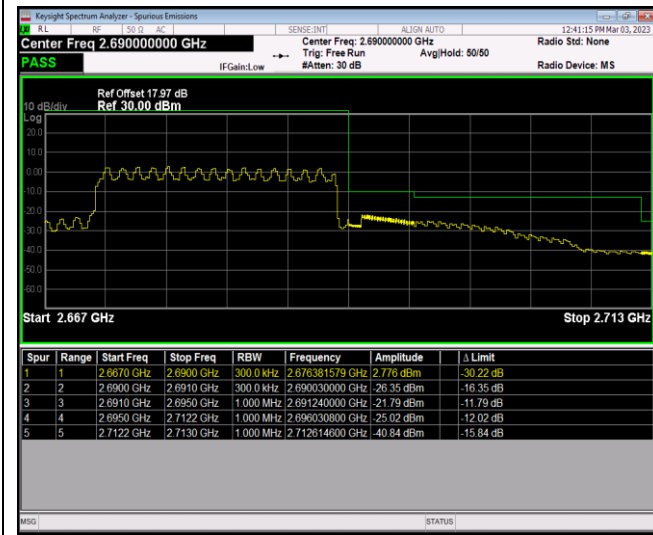

Band41-20MHz-QPSK-41490-100RB#0

Band41-20MHz-16QAM-39750-1RB#99