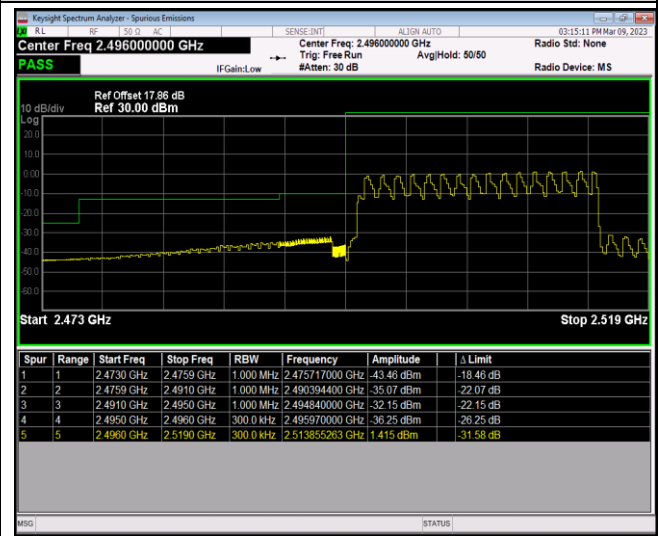

Band41-20MHz-64QAM-39750-100RB#0

Band41-20MHz-64QAM-41490-1RB#99