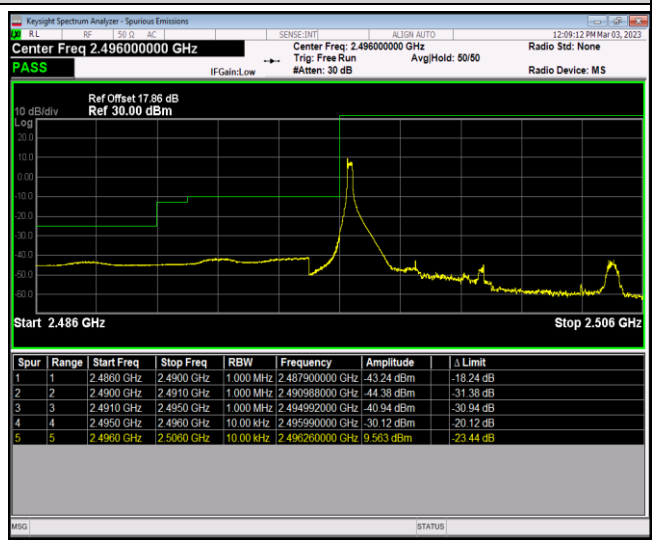

Band41-5MHz-QPSK-41565-1RB#0

Band41-5MHz-QPSK-41565-1RB#24

Band41-5MHz-QPSK-41565-25RB#0

Band41-5MHz-16QAM-39675-1RB#0

Band41-5MHz-16QAM-39675-1RB#24

Band41-5MHz-16QAM-39675-25RB#0

Band41-5MHz-16QAM-41565-1RB#0