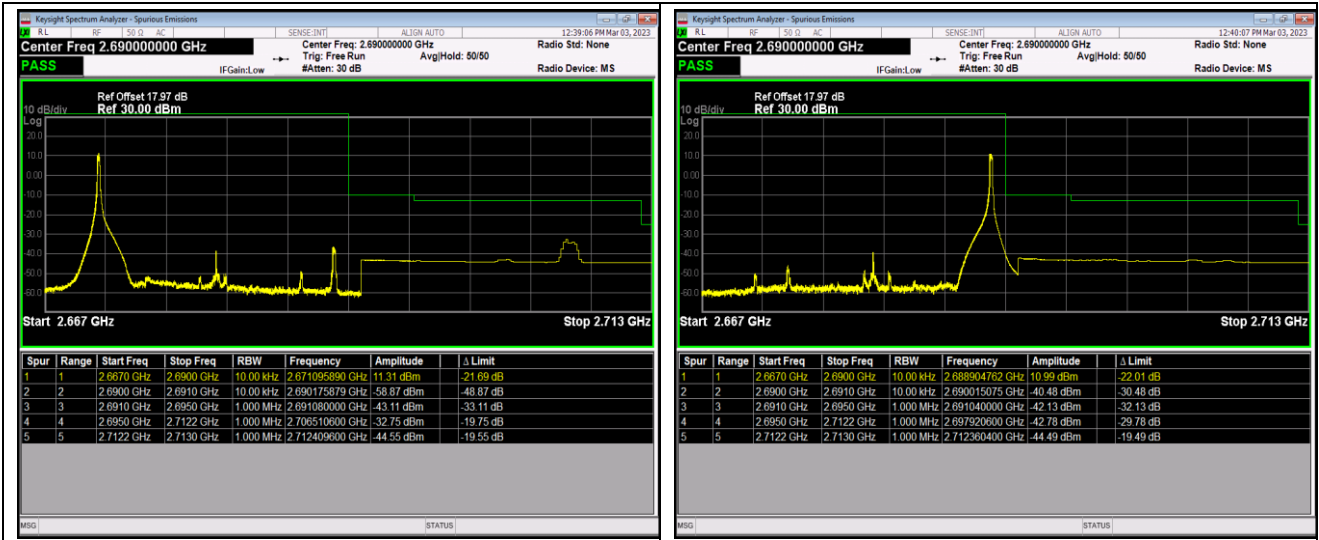

Band41-5MHz-64QAM-41565-25RB#0

Band41-20MHz-QPSK-39750-1RB#0

Band41-20MHz-QPSK-39750-1RB#99

Band41-20MHz-QPSK-39750-100RB#0

Band41-20MHz-QPSK-41490-1RB#0

Band41-20MHz-QPSK-41490-1RB#99

Band41-20MHz-QPSK-41490-100RB#0