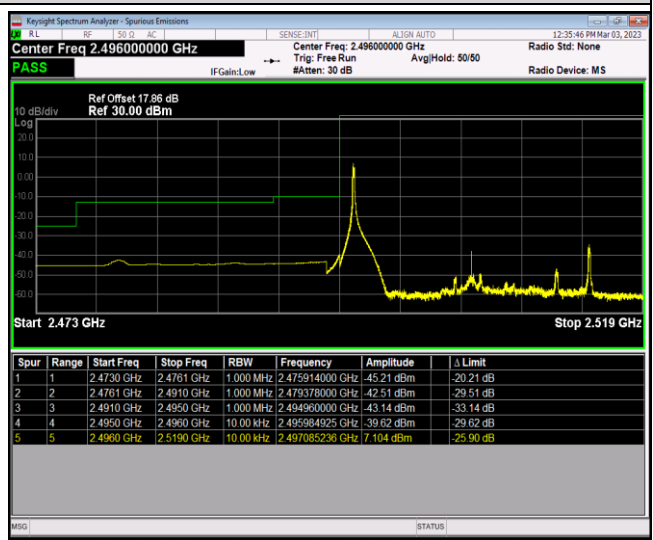

Band41-20MHz-QPSK-39750-1RB#0

Band41-20MHz-QPSK-39750-100RB#0