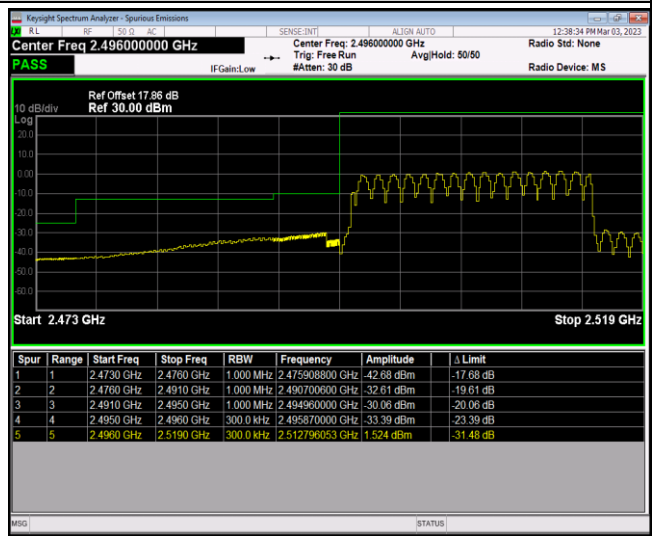

Band41-20MHz-16QAM-39750-1RB#0

Band41-20MHz-16QAM-39750-1RB#99

Band41-20MHz-16QAM-39750-100RB#0

Band41-20MHz-16QAM-41490-1RB#0

Band41-20MHz-16QAM-41490-1RB#99

Band41-20MHz-16QAM-41490-100RB#0

Band41-20MHz-64QAM-39750-1RB#0