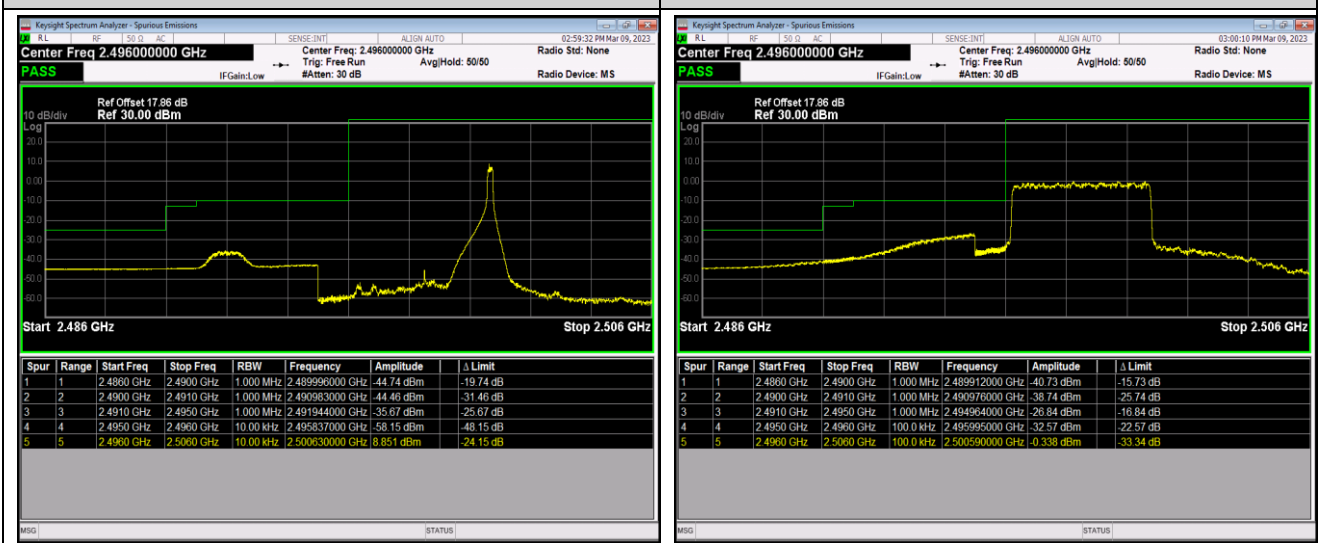

Band41-5MHz-16QAM-41565-1RB#24

Band41-5MHz-16QAM-41565-25RB#0

Band41-5MHz-64QAM-39675-1RB#0

Band41-5MHz-64QAM-39675-1RB#24

Band41-5MHz-64QAM-39675-25RB#0

Band41-5MHz-64QAM-41565-1RB#0

Band41-5MHz-64QAM-41565-1RB#24