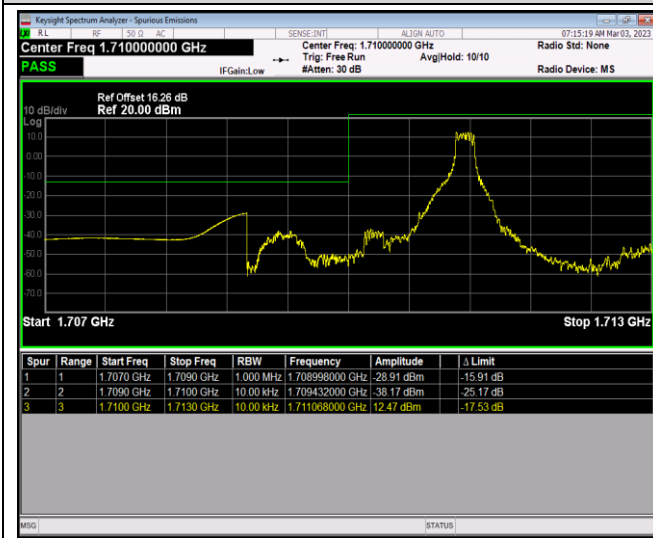

Band66-1.4MHz-QPSK-131979-1RB#5

Band66-1.4MHz-QPSK-132665-1RB#0