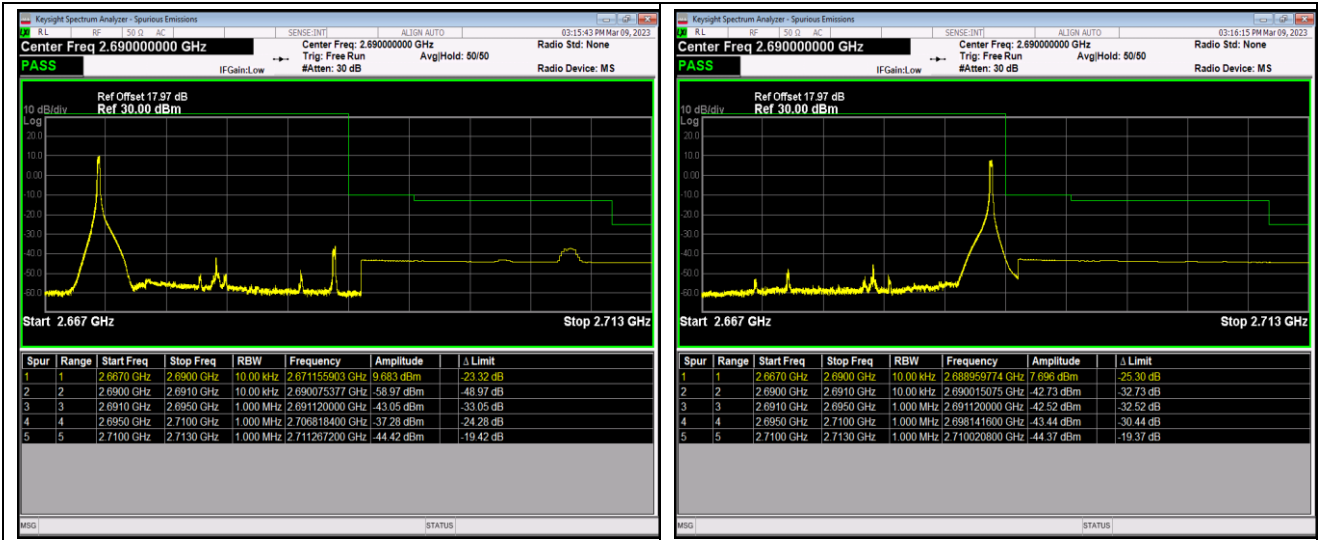

Band41-20MHz-64QAM-39750-1RB#99

Band41-20MHz-64QAM-39750-100RB#0

Band41-20MHz-64QAM-41490-1RB#0

Band41-20MHz-64QAM-41490-1RB#99

Band41-20MHz-64QAM-41490-100RB#0

Band66-1.4MHz-QPSK-131979-1RB#0

Band66-1.4MHz-QPSK-131979-1RB#5