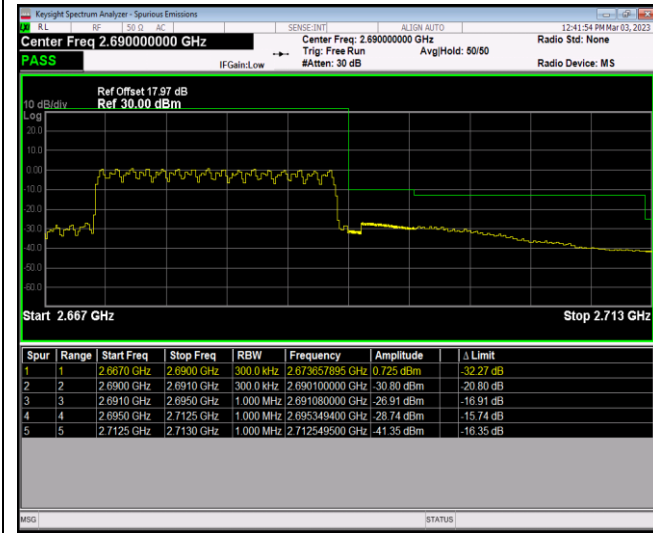

Band41-20MHz-16QAM-39750-1RB#0

Band41-20MHz-16QAM-39750-1RB#99

Band41-20MHz-16QAM-39750-100RB#0

Band41-20MHz-16QAM-41490-1RB#0

Band41-20MHz-16QAM-41490-1RB#99

Band41-20MHz-16QAM-41490-100RB#0

Band41-20MHz-64QAM-39750-1RB#0