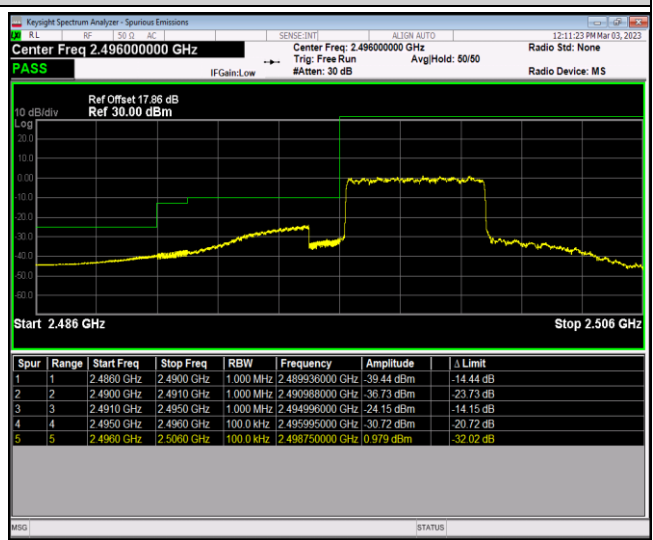

Band41-5MHz-QPSK-41565-1RB#0

Band41-5MHz-QPSK-41565-1RB#24

Band41-5MHz-QPSK-41565-25RB#0

Band41-5MHz-16QAM-39675-1RB#0

Band41-5MHz-16QAM-39675-1RB#24

Band41-5MHz-16QAM-39675-25RB#0

Band41-5MHz-16QAM-41565-1RB#0