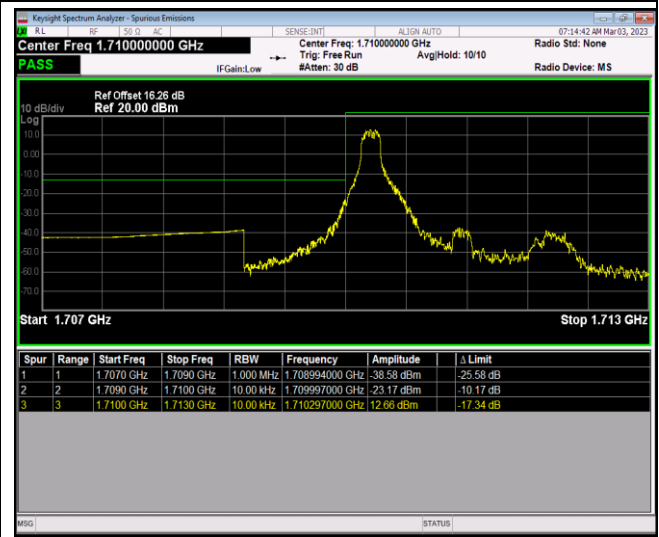

Band41-20MHz-64QAM-39750-1RB#99

Band41-20MHz-64QAM-39750-100RB#0

Band41-20MHz-64QAM-41490-1RB#0

Band41-20MHz-64QAM-41490-1RB#99

Band41-20MHz-64QAM-41490-100RB#0

Band66-1.4MHz-QPSK-131979-1RB#0

Band66-1.4MHz-QPSK-131979-1RB#5