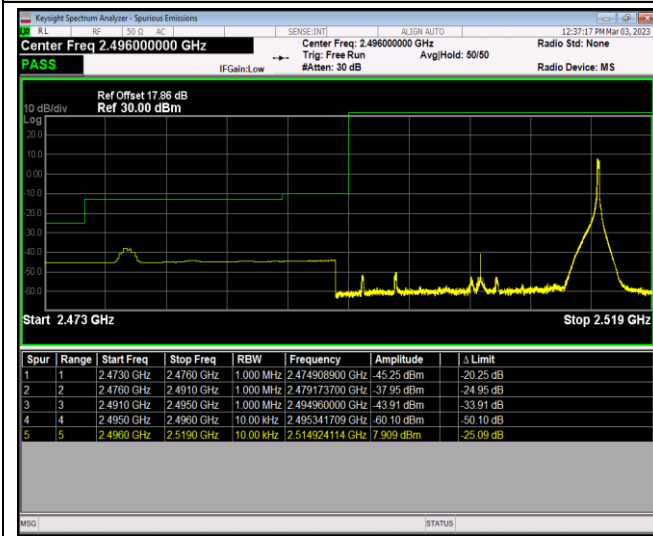

Band41-20MHz-16QAM-39750-1RB#99

Band41-20MHz-16QAM-41490-1RB#0