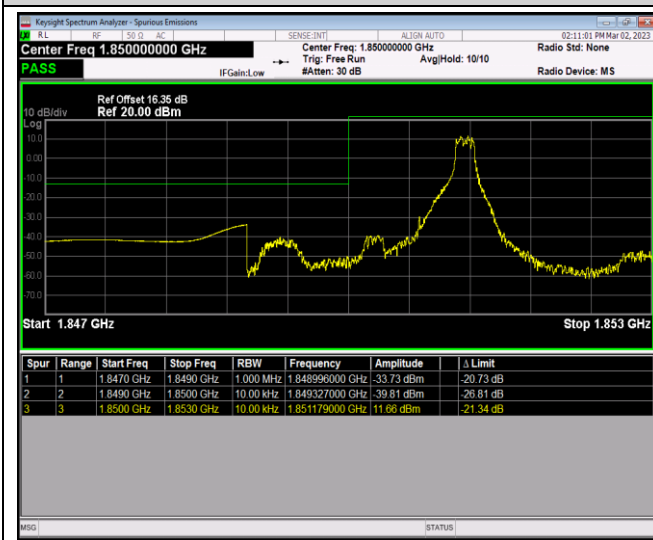

Band25-1.4MHz-QPSK-26047-6RB#0

Band25-1.4MHz-QPSK-26683-1RB#0

Band25-1.4MHz-QPSK-26683-1RB#5

Band25-1.4MHz-QPSK-26683-6RB#0

Band25-1.4MHz-16QAM-26047-1RB#0

Band25-1.4MHz-16QAM-26047-1RB#5

Band25-1.4MHz-16QAM-26047-6RB#0