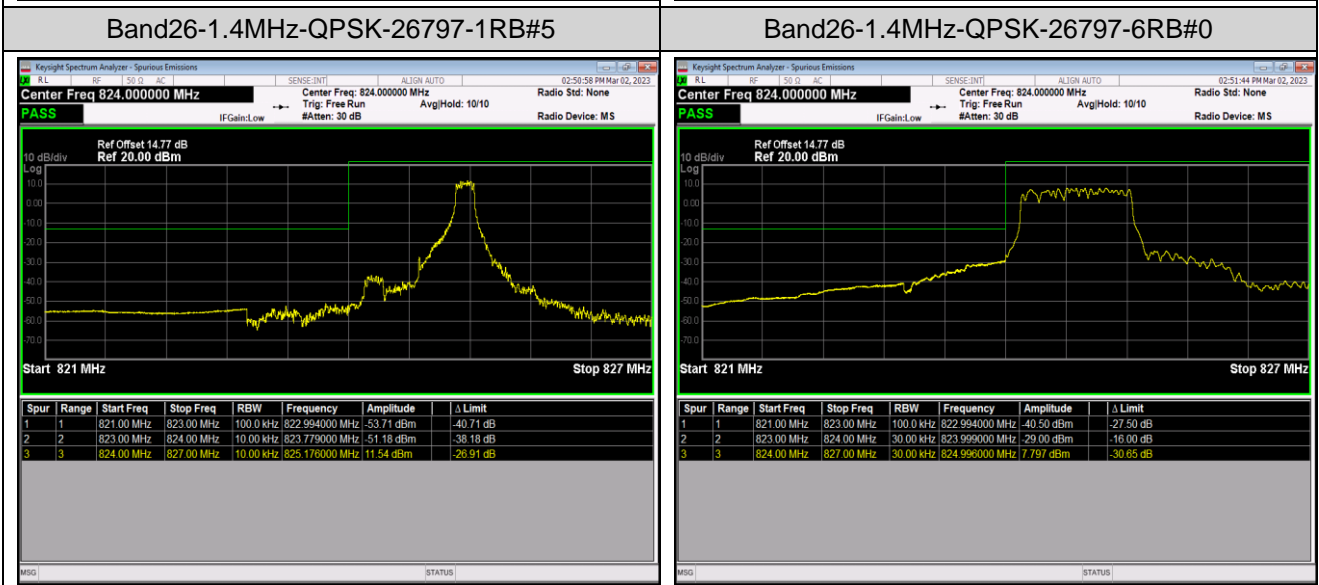

Band25-20MHz-QPSK-26590-100RB#0

Band25-20MHz-16QAM-26140-1RB#0

Band25-20MHz-16QAM-26140-1RB#99

Band25-20MHz-16QAM-26140-100RB#0

Band25-20MHz-16QAM-26590-1RB#0

Band25-20MHz-16QAM-26590-1RB#99

Band26-1.4MHz-QPSK-27033-6RB#0