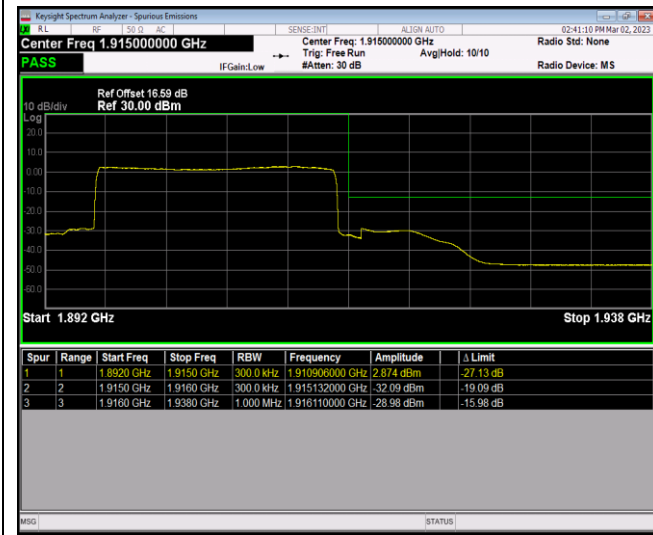

Band25-20MHz-QPSK-26590-100RB#0

Band25-20MHz-16QAM-26140-1RB#99