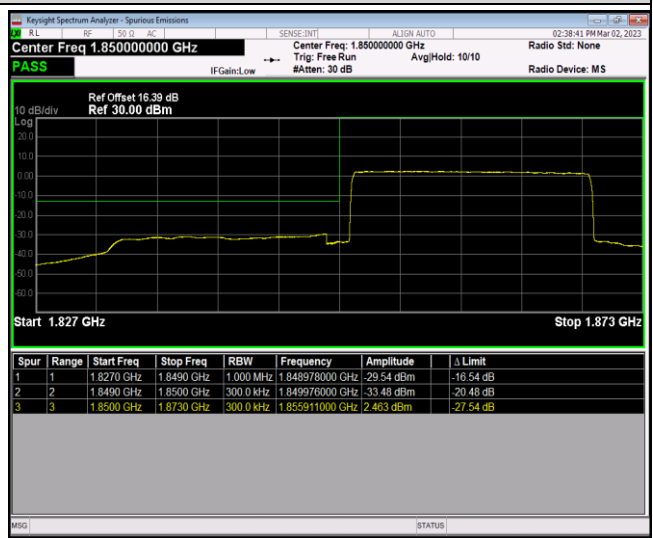

Band25-1.4MHz-64QAM-26683-1RB#5

Band25-1.4MHz-64QAM-26683-6RB#0

Band25-20MHz-QPSK-26140-1RB#0

Band25-20MHz-QPSK-26140-1RB#99

Band25-20MHz-QPSK-26140-100RB#0

Band25-20MHz-QPSK-26590-1RB#0

Band25-20MHz-QPSK-26590-1RB#99