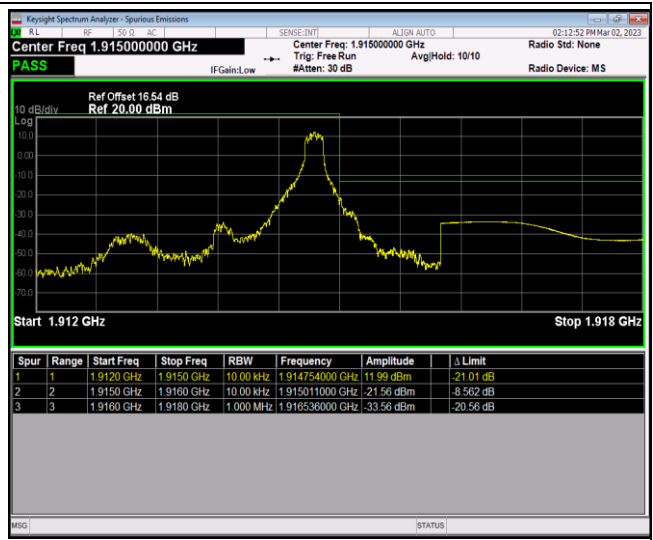

Band25-1.4MHz-QPSK-26047-6RB#0

Band25-1.4MHz-QPSK-26683-1RB#0

Band25-1.4MHz-QPSK-26683-1RB#5

Band25-1.4MHz-QPSK-26683-6RB#0

Band25-1.4MHz-16QAM-26047-1RB#0

Band25-1.4MHz-16QAM-26047-1RB#5

Band25-1.4MHz-16QAM-26047-6RB#0