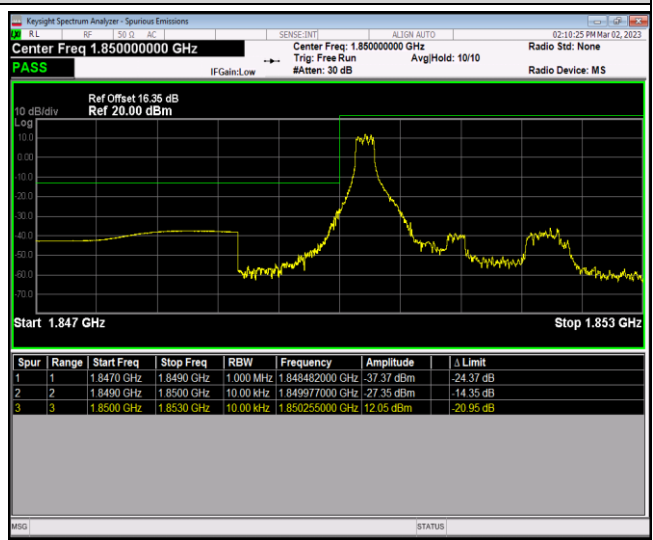

Band25-1.4MHz-QPSK-26047-6RB#0

Band25-1.4MHz-QPSK-26683-1RB#0

Band25-1.4MHz-QPSK-26683-1RB#5

Band25-1.4MHz-QPSK-26683-6RB#0

Band25-1.4MHz-16QAM-26047-1RB#0

Band25-1.4MHz-16QAM-26047-1RB#5

Band25-1.4MHz-16QAM-26047-6RB#0