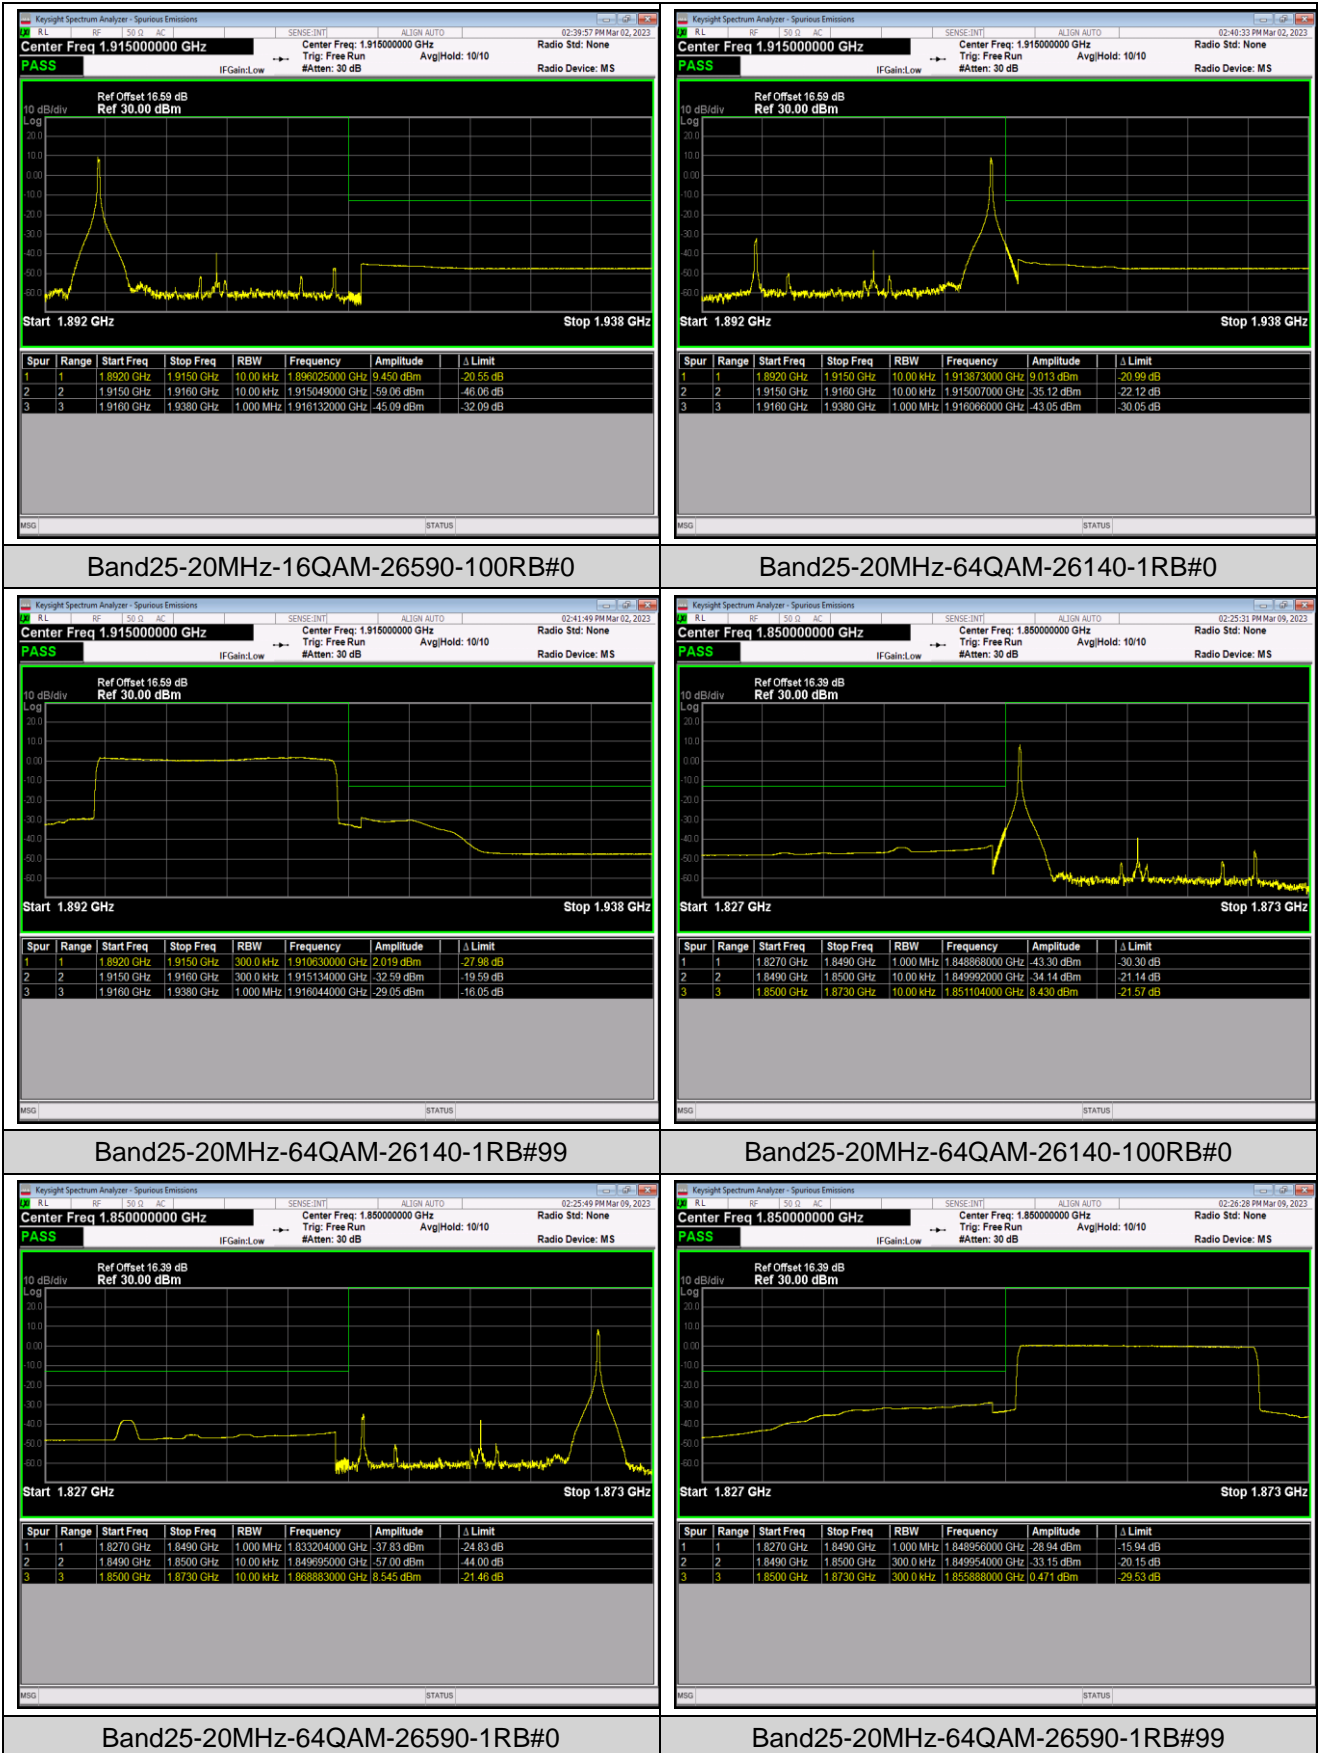

Band25-20MHz-QPSK-26590-100RB#0

Band25-20MHz-16QAM-26140-1RB#0

Band25-20MHz-16QAM-26140-1RB#99

Band25-20MHz-16QAM-26140-100RB#0

Band25-20MHz-16QAM-26590-1RB#0

Band25-20MHz-16QAM-26590-1RB#99

Band26-1.4MHz-QPSK-27033-6RB#0

Band26-1.4MHz-16QAM-26797-1RB#0

Band26-1.4MHz-16QAM-26797-1RB#5

Band26-1.4MHz-16QAM-26797-6RB#0

Band26-1.4MHz-16QAM-27033-1RB#0

Band26-1.4MHz-16QAM-27033-1RB#5