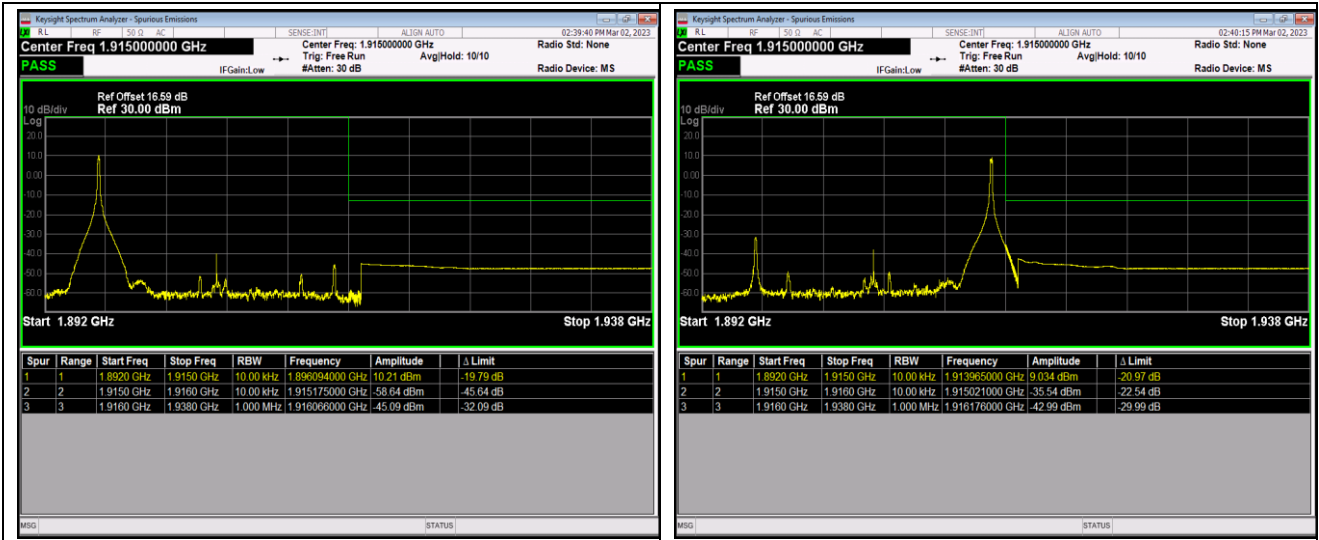

Band25-1.4MHz-64QAM-26683-1RB#5

Band25-1.4MHz-64QAM-26683-6RB#0

Band25-20MHz-QPSK-26140-1RB#0

Band25-20MHz-QPSK-26140-1RB#99

Band25-20MHz-QPSK-26140-100RB#0

Band25-20MHz-QPSK-26590-1RB#0

Band25-20MHz-QPSK-26590-1RB#99