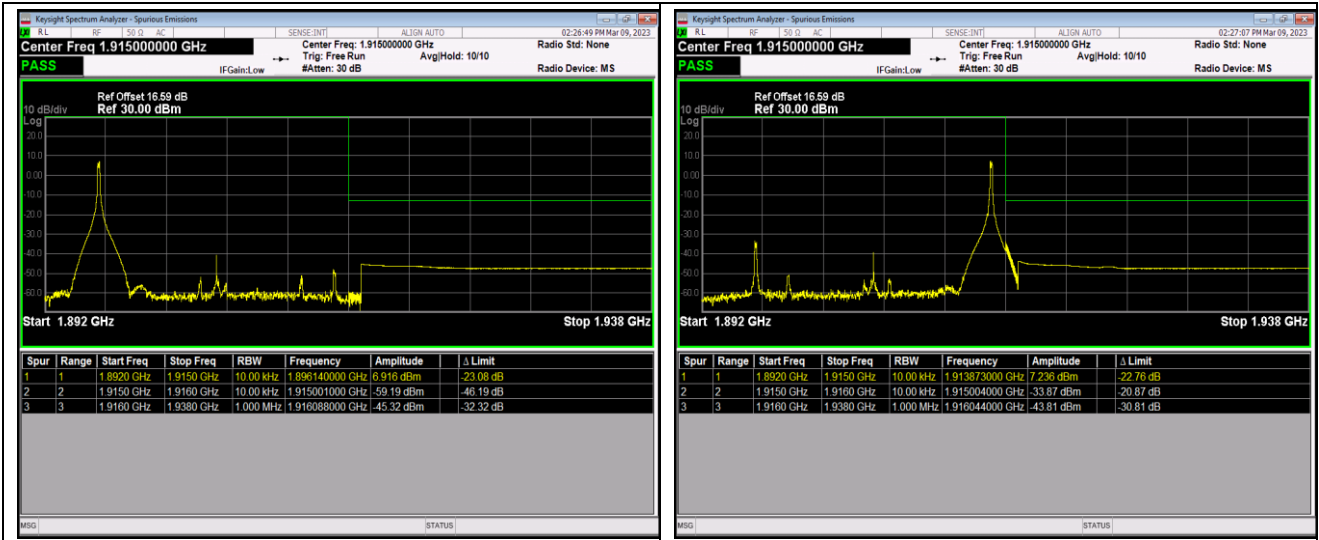

Band25-20MHz-QPSK-26590-100RB#0

Band25-20MHz-16QAM-26140-1RB#0

Band25-20MHz-16QAM-26140-1RB#99

Band25-20MHz-16QAM-26140-100RB#0

Band25-20MHz-16QAM-26590-1RB#0

Band25-20MHz-16QAM-26590-1RB#99

Band26-1.4MHz-QPSK-27033-6RB#0