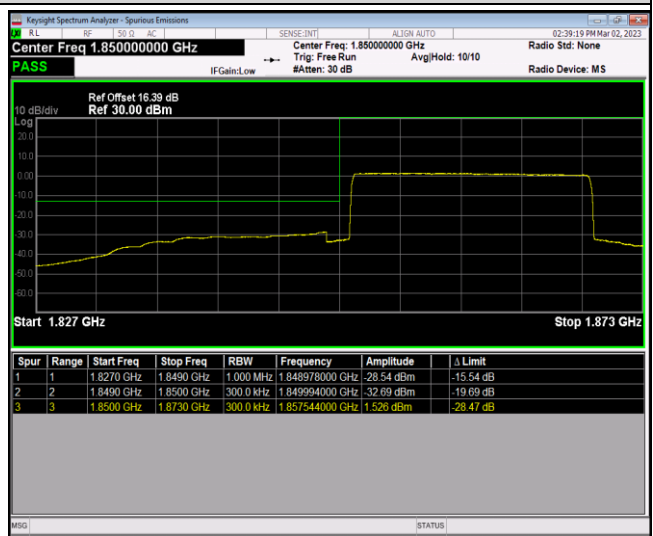

Band25-20MHz-QPSK-26590-100RB#0

Band25-20MHz-16QAM-26140-1RB#0

Band25-20MHz-16QAM-26140-1RB#99

Band25-20MHz-16QAM-26140-100RB#0

Band25-20MHz-16QAM-26590-1RB#0

Band25-20MHz-16QAM-26590-1RB#99

Band26-1.4MHz-QPSK-27033-6RB#0