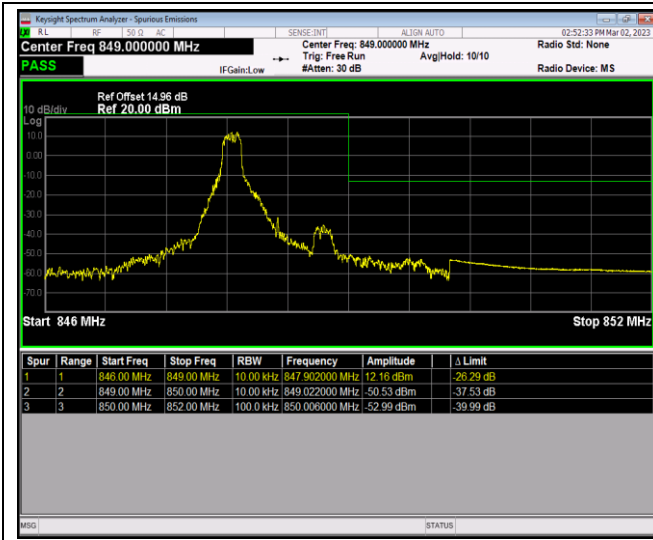

Band25-20MHz-QPSK-26590-100RB#0

Band25-20MHz-16QAM-26140-1RB#0

Band25-20MHz-16QAM-26140-1RB#99

Band25-20MHz-16QAM-26140-100RB#0

Band25-20MHz-16QAM-26590-1RB#0

Band25-20MHz-16QAM-26590-1RB#99

Band26-1.4MHz-QPSK-27033-6RB#0