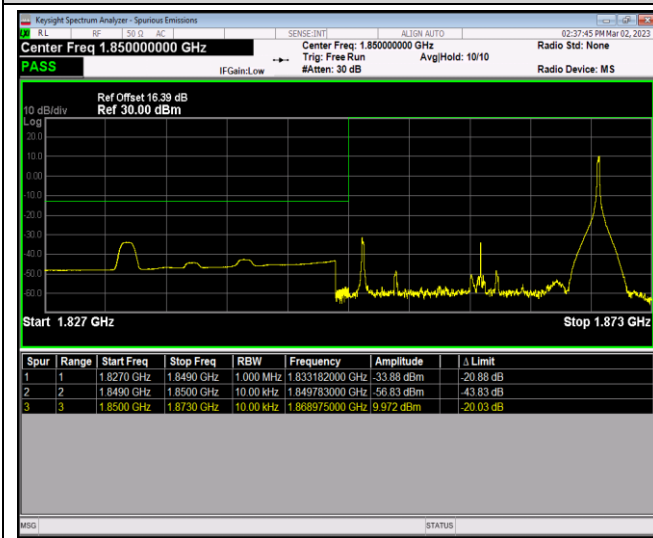

Band25-1.4MHz-64QAM-26683-1RB#5

Band25-1.4MHz-64QAM-26683-6RB#0

Band25-20MHz-QPSK-26140-1RB#0

Band25-20MHz-QPSK-26140-1RB#99

Band25-20MHz-QPSK-26140-100RB#0

Band25-20MHz-QPSK-26590-1RB#0

Band25-20MHz-QPSK-26590-1RB#99