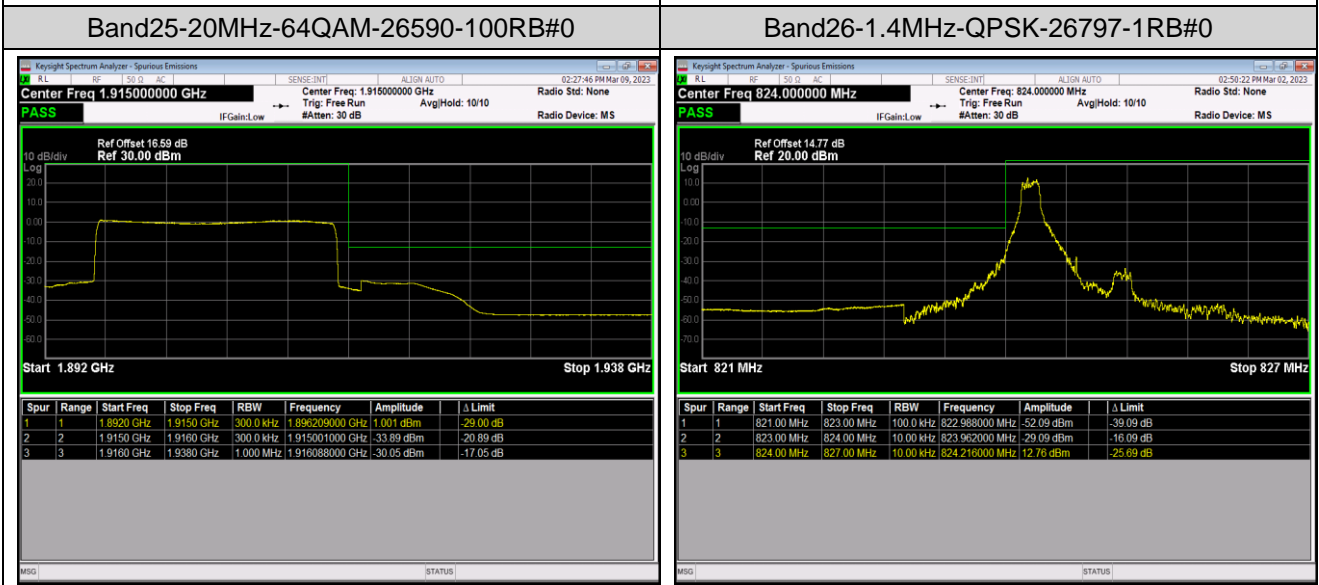

Band25-20MHz-QPSK-26590-100RB#0

Band25-20MHz-16QAM-26140-1RB#0

Band25-20MHz-16QAM-26140-1RB#99

Band25-20MHz-16QAM-26140-100RB#0

Band25-20MHz-16QAM-26590-1RB#0

Band25-20MHz-16QAM-26590-1RB#99

Band26-1.4MHz-QPSK-27033-6RB#0