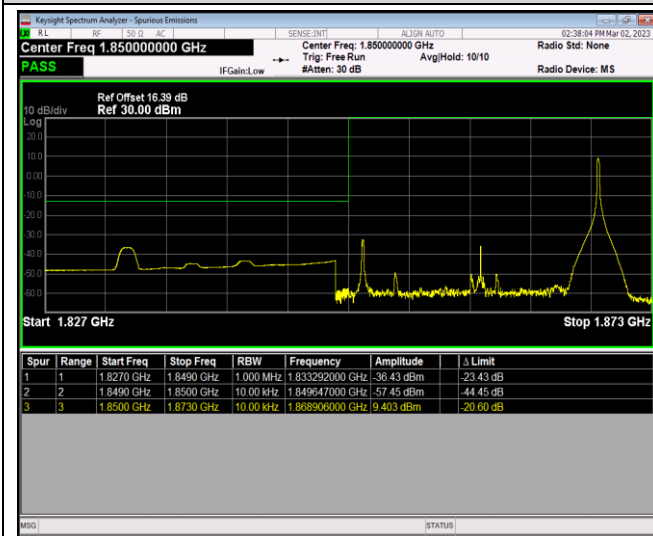

Band25-20MHz-QPSK-26590-100RB#0

Band25-20MHz-16QAM-26140-1RB#0

Band25-20MHz-16QAM-26140-1RB#99

Band25-20MHz-16QAM-26140-100RB#0

Band25-20MHz-16QAM-26590-1RB#0

Band25-20MHz-16QAM-26590-1RB#99

Band26-1.4MHz-QPSK-27033-6RB#0