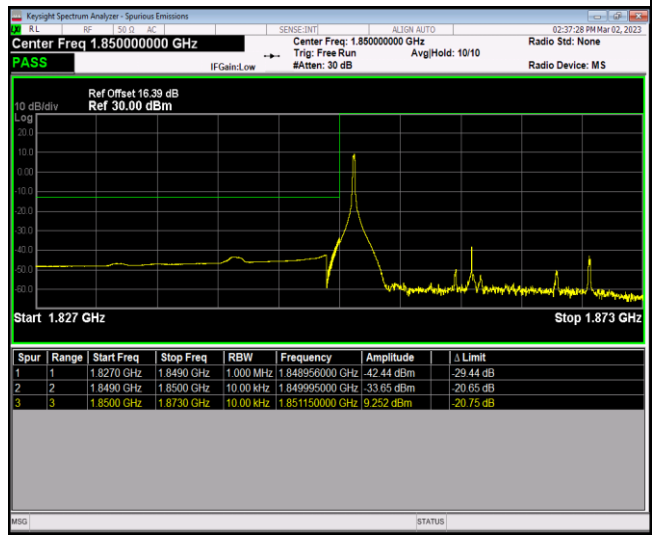

Band25-20MHz-16QAM-26140-1RB#0

Band25-20MHz-16QAM-26140-100RB#0