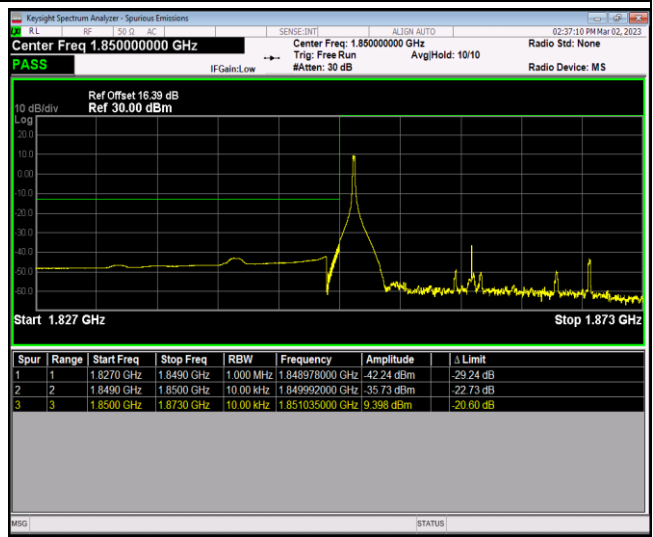

Band25-1.4MHz-64QAM-26683-1RB#5

Band25-1.4MHz-64QAM-26683-6RB#0

Band25-20MHz-QPSK-26140-1RB#0

Band25-20MHz-QPSK-26140-1RB#99

Band25-20MHz-QPSK-26140-100RB#0

Band25-20MHz-QPSK-26590-1RB#0

Band25-20MHz-QPSK-26590-1RB#99