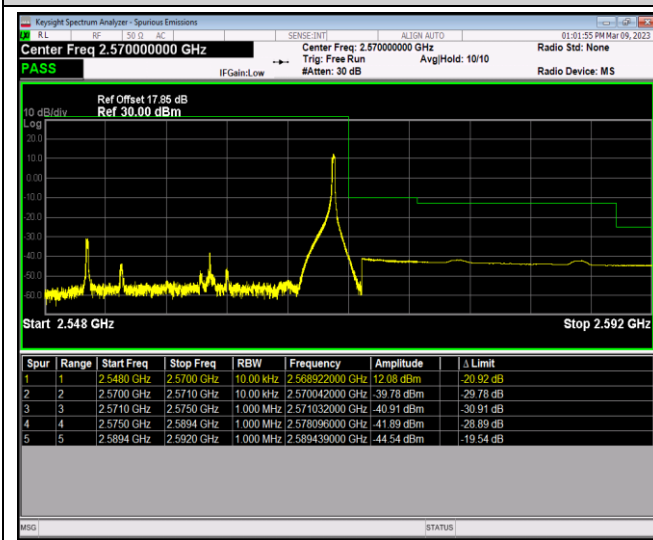

Band7-20MHz-64QAM-21350-1RB#99

Band12-1.4MHz-QPSK-23017-1RB#0