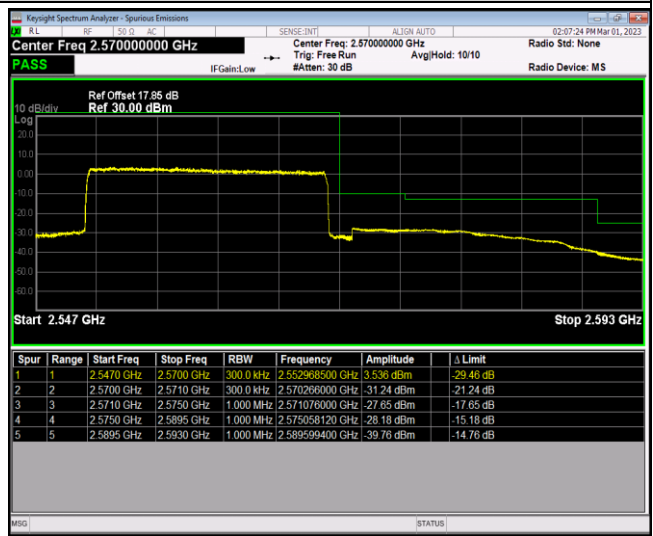

Band7-20MHz-16QAM-21350-100RB#0

Band7-20MHz-64QAM-20850-1RB#99