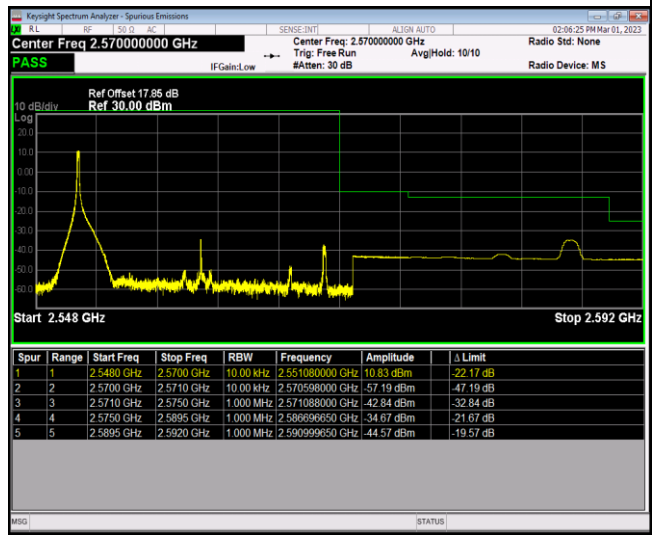

Band7-20MHz-16QAM-21350-1RB#0

Band7-20MHz-16QAM-21350-100RB#0