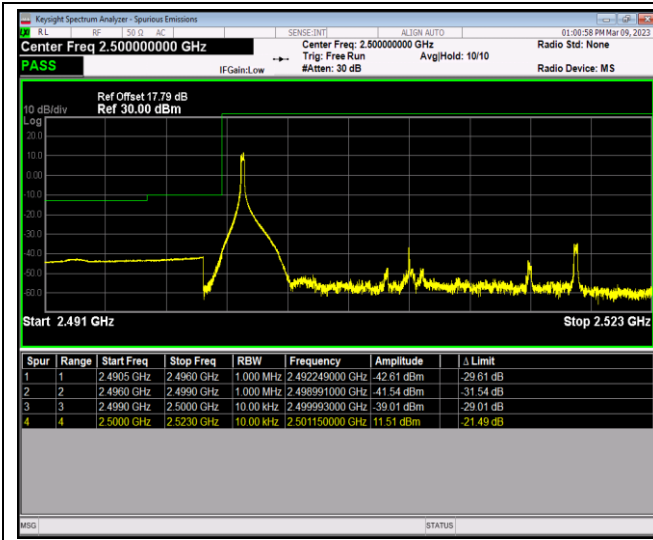

Band7-20MHz-16QAM-21350-1RB#99

Band7-20MHz-16QAM-21350-100RB#0

Band7-20MHz-64QAM-20850-1RB#0

Band7-20MHz-64QAM-20850-1RB#99

Band7-20MHz-64QAM-20850-100RB#0

Band7-20MHz-64QAM-21350-1RB#0

Band7-20MHz-64QAM-21350-1RB#99