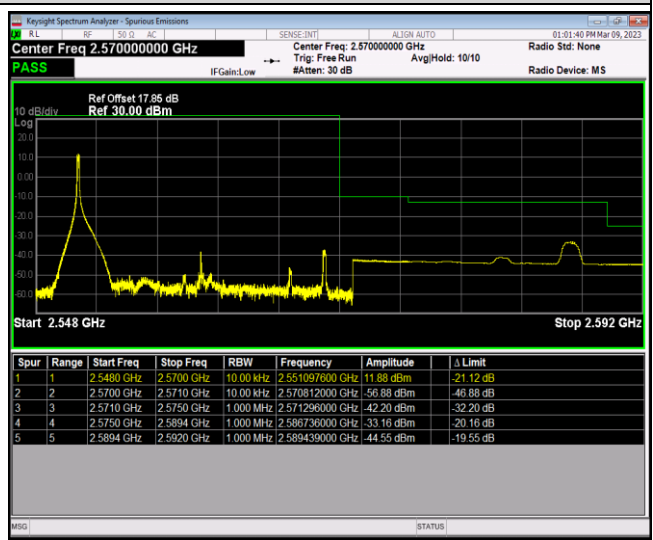

Band7-20MHz-16QAM-21350-1RB#99

Band7-20MHz-16QAM-21350-100RB#0

Band7-20MHz-64QAM-20850-1RB#0

Band7-20MHz-64QAM-20850-1RB#99

Band7-20MHz-64QAM-20850-100RB#0

Band7-20MHz-64QAM-21350-1RB#0

Band7-20MHz-64QAM-21350-1RB#99