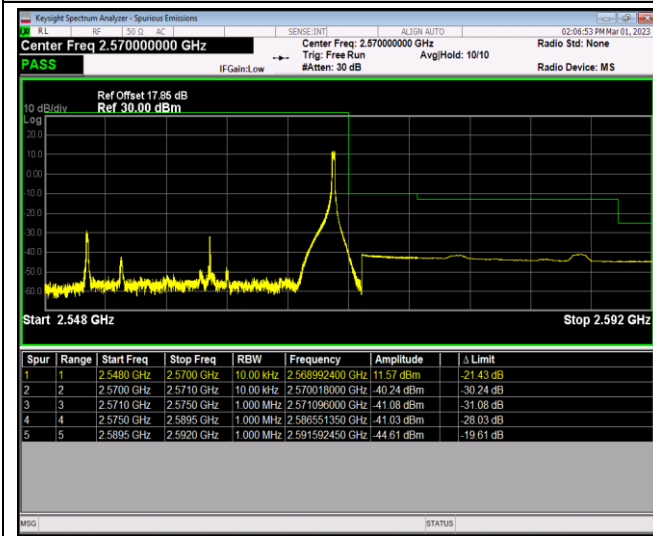

Band7-20MHz-16QAM-21350-1RB#99

Band7-20MHz-64QAM-20850-1RB#0