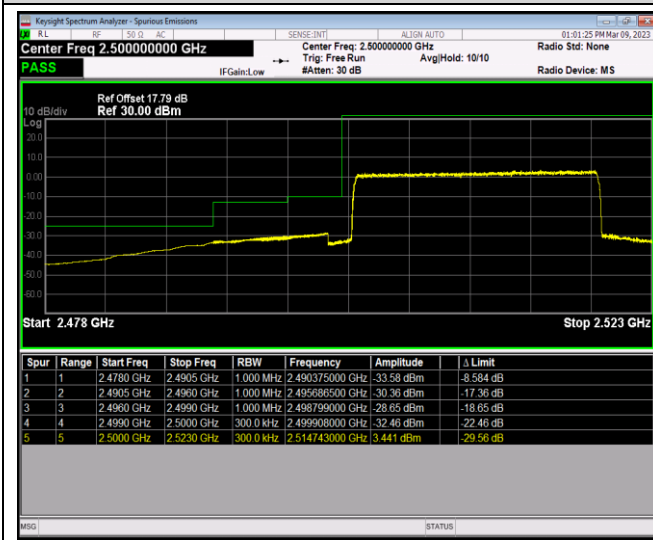

Band7-20MHz-16QAM-21350-1RB#99

Band7-20MHz-16QAM-21350-100RB#0

Band7-20MHz-64QAM-20850-1RB#0

Band7-20MHz-64QAM-20850-1RB#99

Band7-20MHz-64QAM-20850-100RB#0

Band7-20MHz-64QAM-21350-1RB#0

Band7-20MHz-64QAM-21350-1RB#99