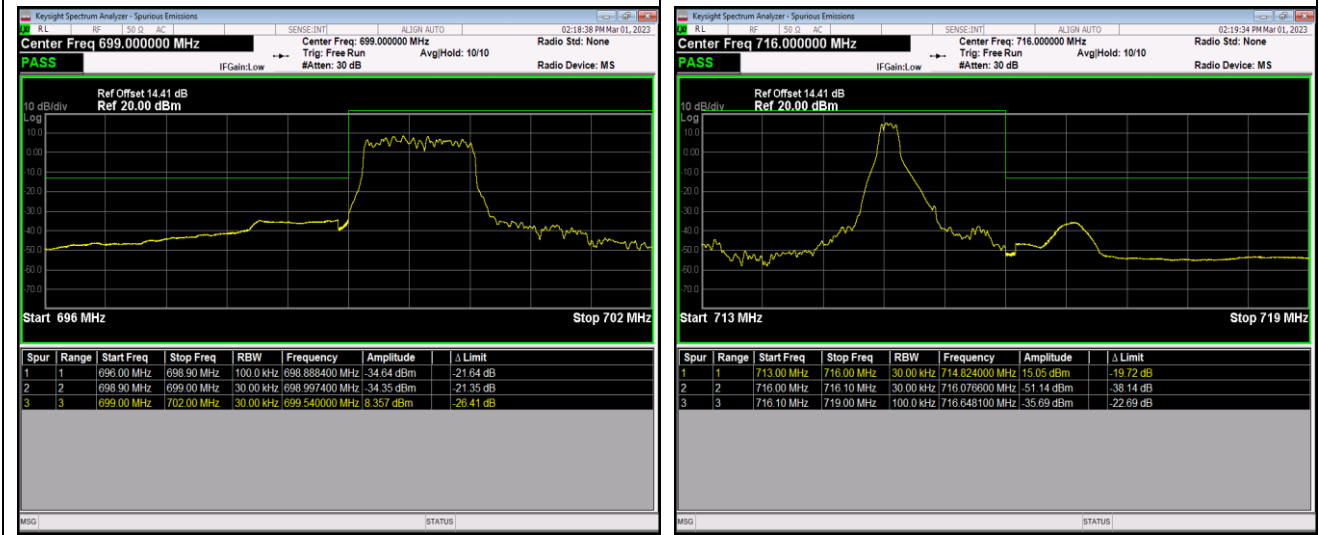

Band7-20MHz-64QAM-21350-100RB#0

Band12-1.4MHz-QPSK-23017-1RB#0

Band12-1.4MHz-QPSK-23017-1RB#5

Band12-1.4MHz-QPSK-23017-6RB#0

Band12-1.4MHz-QPSK-23173-1RB#0

Band12-1.4MHz-QPSK-23173-1RB#5

Band12-1.4MHz-QPSK-23173-6RB#0