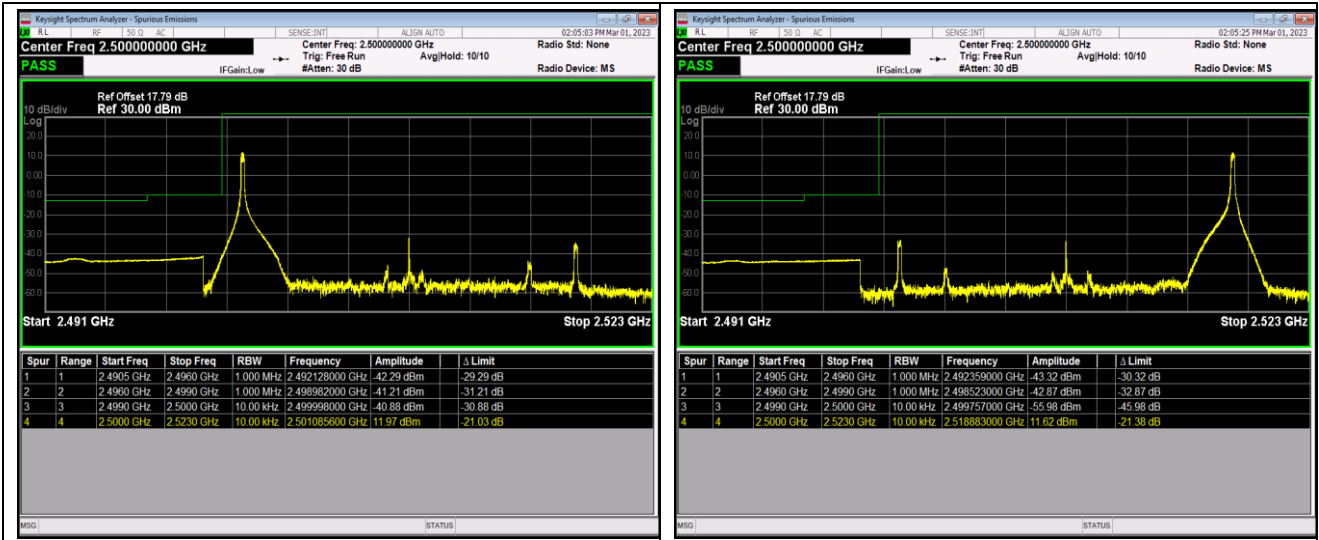

Band7-20MHz-QPSK-21350-1RB#0

Band7-20MHz-QPSK-21350-1RB#99

Band7-20MHz-QPSK-21350-100RB#0

Band7-20MHz-16QAM-20850-1RB#0

Band7-20MHz-16QAM-20850-1RB#99

Band7-20MHz-16QAM-20850-100RB#0

Band7-20MHz-16QAM-21350-1RB#0