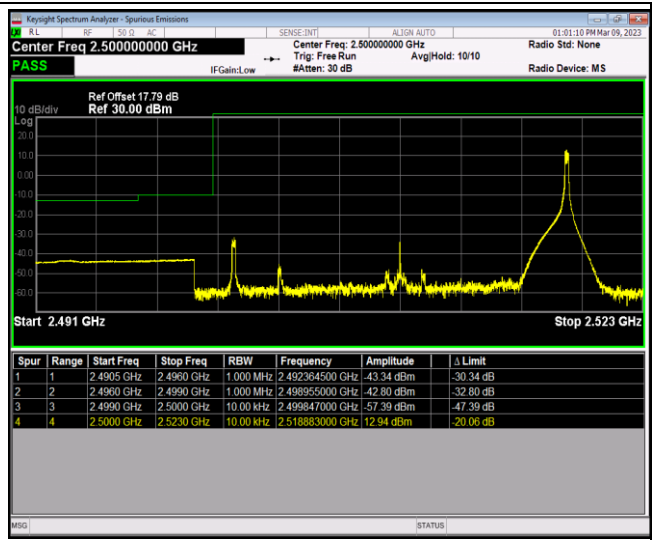

Band7-20MHz-16QAM-21350-1RB#99

Band7-20MHz-16QAM-21350-100RB#0

Band7-20MHz-64QAM-20850-1RB#0

Band7-20MHz-64QAM-20850-1RB#99

Band7-20MHz-64QAM-20850-100RB#0

Band7-20MHz-64QAM-21350-1RB#0

Band7-20MHz-64QAM-21350-1RB#99