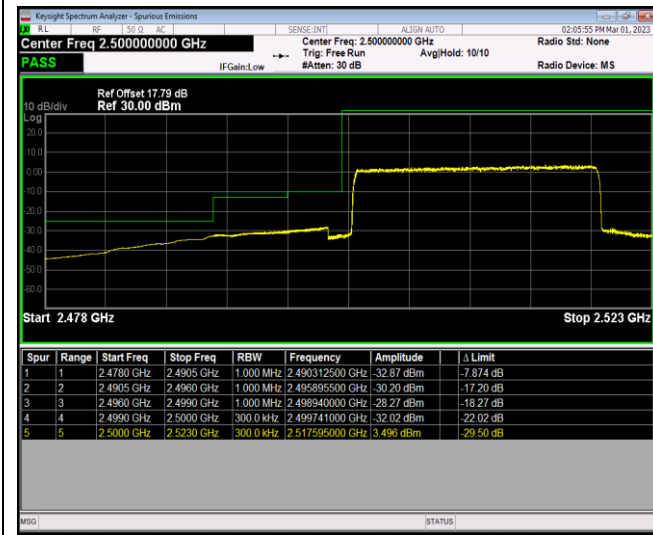

Band7-20MHz-QPSK-21350-1RB#0

Band7-20MHz-QPSK-21350-1RB#99

Band7-20MHz-QPSK-21350-100RB#0

Band7-20MHz-16QAM-20850-1RB#0

Band7-20MHz-16QAM-20850-1RB#99

Band7-20MHz-16QAM-20850-100RB#0

Band7-20MHz-16QAM-21350-1RB#0