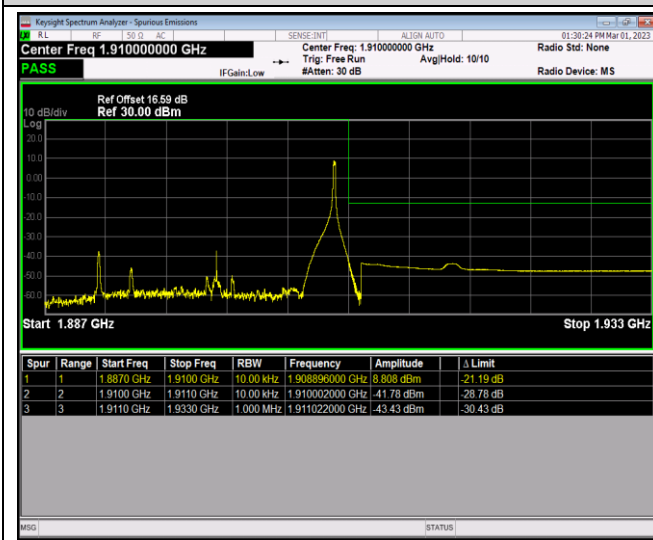

Band2-1.4MHz-64QAM-19193-6RB#0

Band2-20MHz-QPSK-18700-1RB#0

Band2-20MHz-QPSK-18700-1RB#99

Band2-20MHz-QPSK-18700-100RB#0

Band2-20MHz-QPSK-19100-1RB#0

Band2-20MHz-QPSK-19100-1RB#99

Band2-20MHz-QPSK-19100-100RB#0