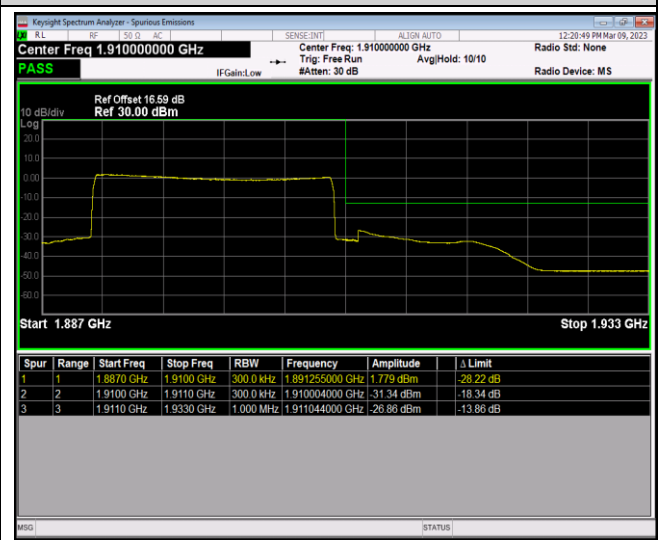

Band2-20MHz-64QAM-18700-1RB#99

Band2-20MHz-64QAM-18700-100RB#0

Band2-20MHz-64QAM-19100-1RB#0

Band2-20MHz-64QAM-19100-1RB#99

Band2-20MHz-64QAM-19100-100RB#0

Band7-5MHz-QPSK-20775-1RB#0

Band7-5MHz-QPSK-20775-1RB#24