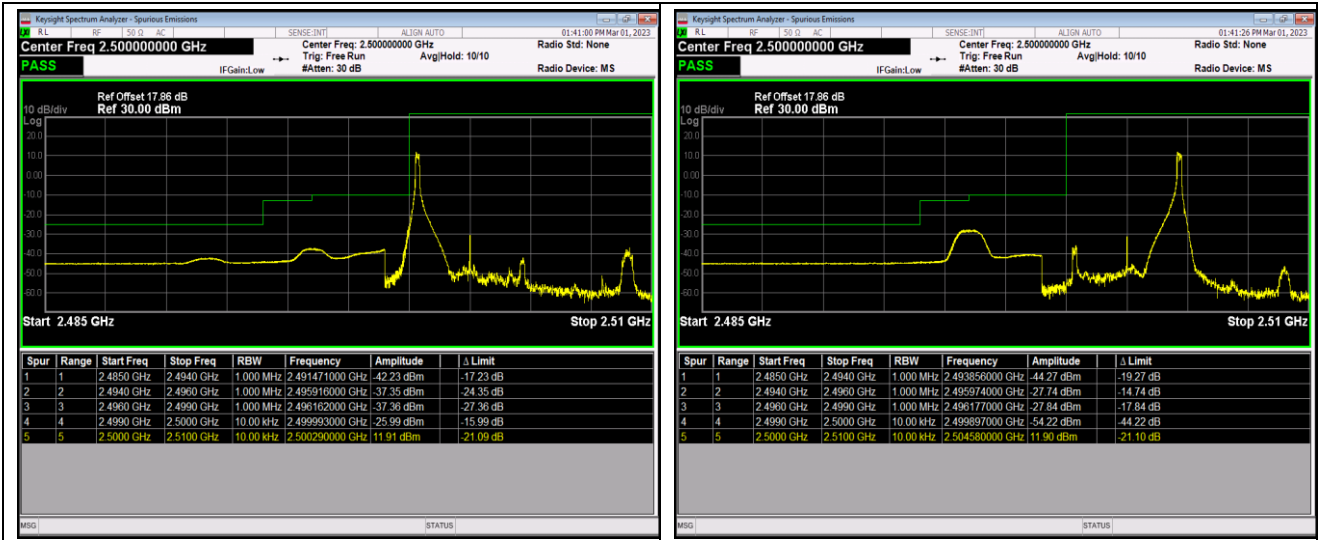

Band2-20MHz-64QAM-18700-1RB#99

Band2-20MHz-64QAM-18700-100RB#0

Band2-20MHz-64QAM-19100-1RB#0

Band2-20MHz-64QAM-19100-1RB#99

Band2-20MHz-64QAM-19100-100RB#0

Band7-5MHz-QPSK-20775-1RB#0

Band7-5MHz-QPSK-20775-1RB#24