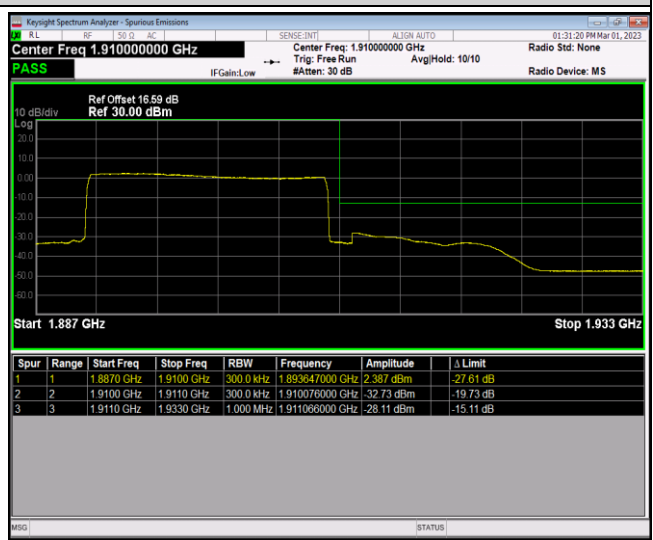

Band2-20MHz-QPSK-19100-100RB#0

Band2-20MHz-16QAM-18700-1RB#99