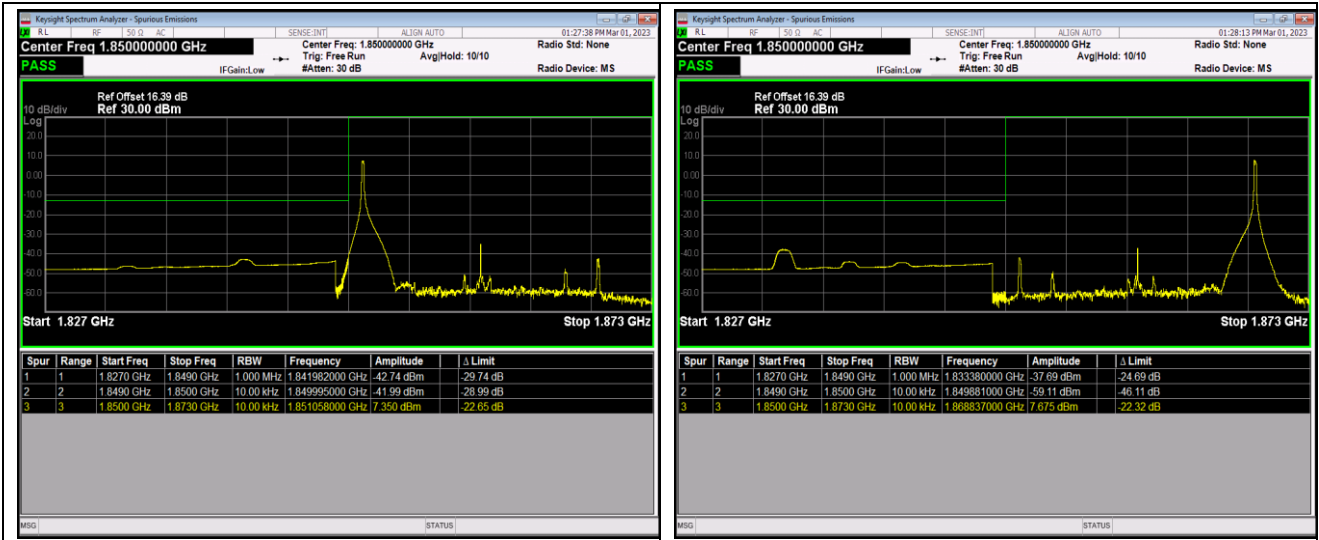

Band2-20MHz-16QAM-18700-1RB#0

Band2-20MHz-16QAM-18700-1RB#99

Band2-20MHz-16QAM-18700-100RB#0

Band2-20MHz-16QAM-19100-1RB#0