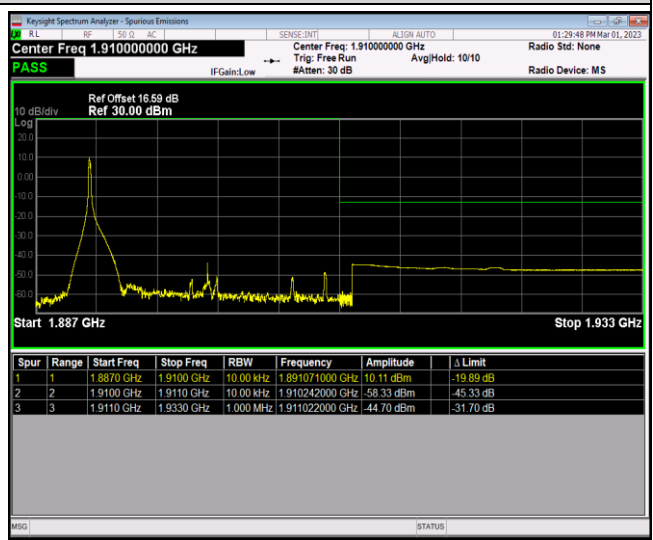

Band2-1.4MHz-64QAM-19193-6RB#0

Band2-20MHz-QPSK-18700-1RB#0

Band2-20MHz-QPSK-18700-1RB#99

Band2-20MHz-QPSK-18700-100RB#0

Band2-20MHz-QPSK-19100-1RB#0

Band2-20MHz-QPSK-19100-1RB#99

Band2-20MHz-QPSK-19100-100RB#0