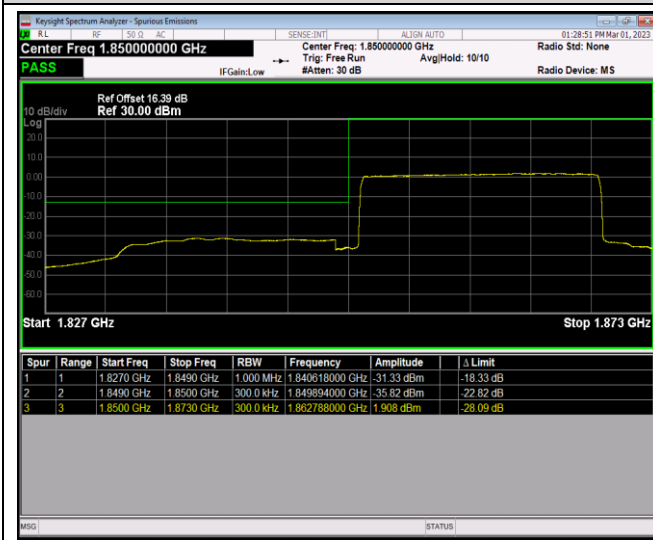

Band2-1.4MHz-64QAM-19193-6RB#0

Band2-20MHz-QPSK-18700-1RB#0

Band2-20MHz-QPSK-18700-1RB#99

Band2-20MHz-QPSK-18700-100RB#0

Band2-20MHz-QPSK-19100-1RB#0

Band2-20MHz-QPSK-19100-1RB#99

Band2-20MHz-QPSK-19100-100RB#0