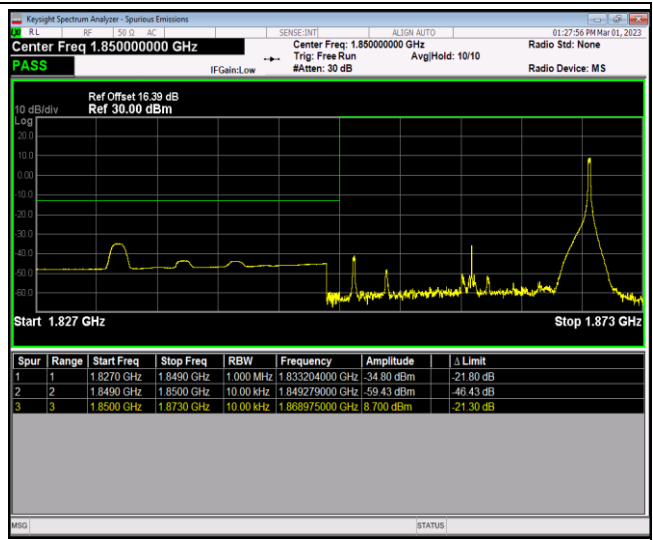

Band2-1.4MHz-64QAM-19193-6RB#0

Band2-20MHz-QPSK-18700-1RB#0

Band2-20MHz-QPSK-18700-1RB#99

Band2-20MHz-QPSK-18700-100RB#0

Band2-20MHz-QPSK-19100-1RB#0

Band2-20MHz-QPSK-19100-1RB#99

Band2-20MHz-QPSK-19100-100RB#0