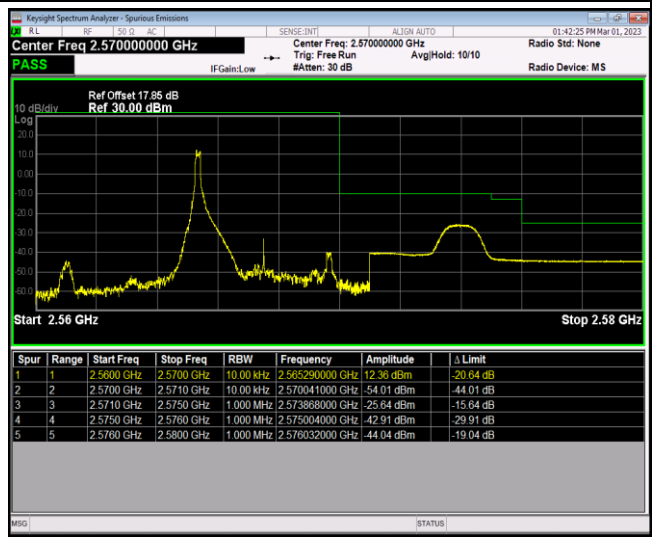

Band7-5MHz-QPSK-21425-1RB#0

Band7-5MHz-QPSK-21425-25RB#0