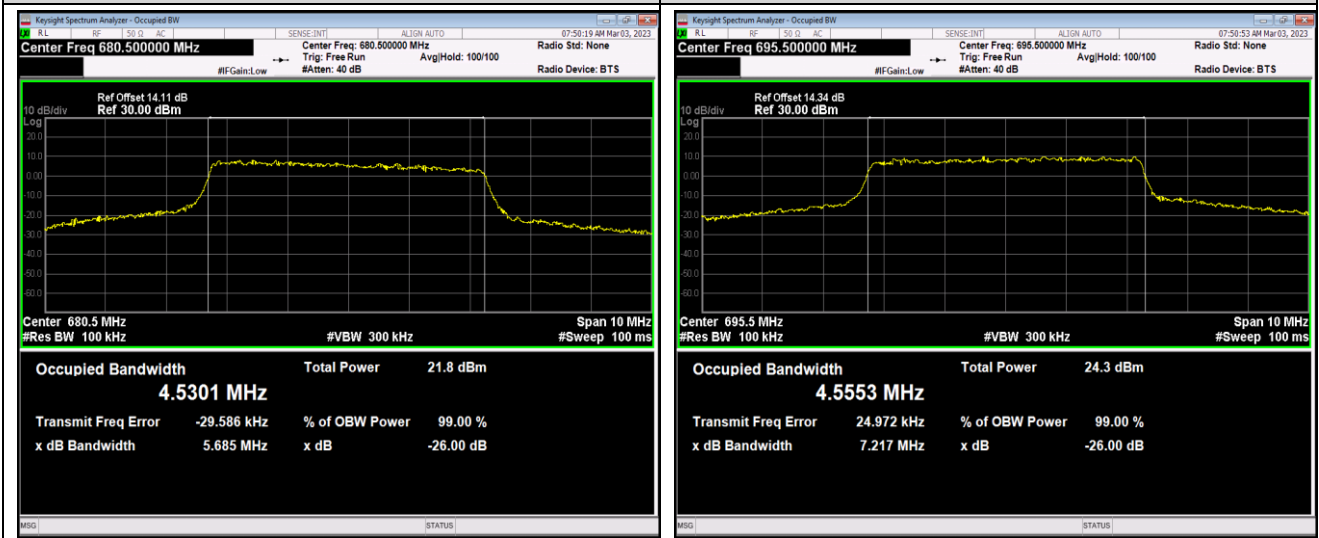

Band71-5MHz-QPSK-133297-25RB#0

Band71-5MHz-QPSK-133447-25RB#0

Band71-5MHz-16QAM-133147-25RB#0

Band71-5MHz-16QAM-133297-25RB#0