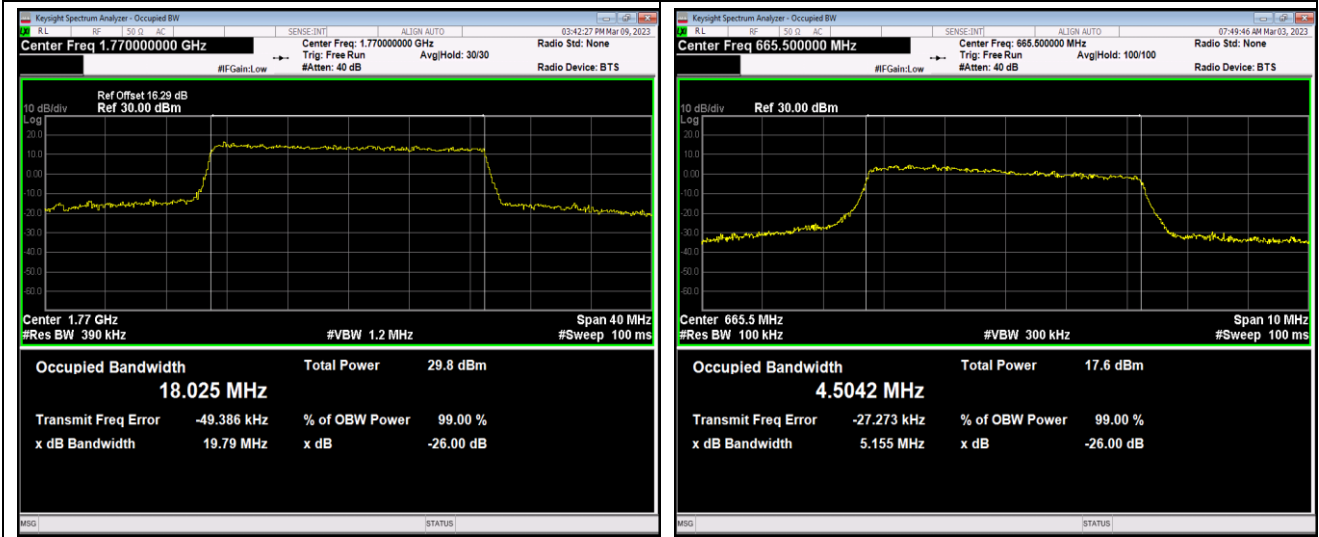

Band66-20MHz-64QAM-132572-100RB#0

Band71-5MHz-QPSK-133147-25RB#0

Band71-5MHz-QPSK-133297-25RB#0

Band71-5MHz-QPSK-133447-25RB#0