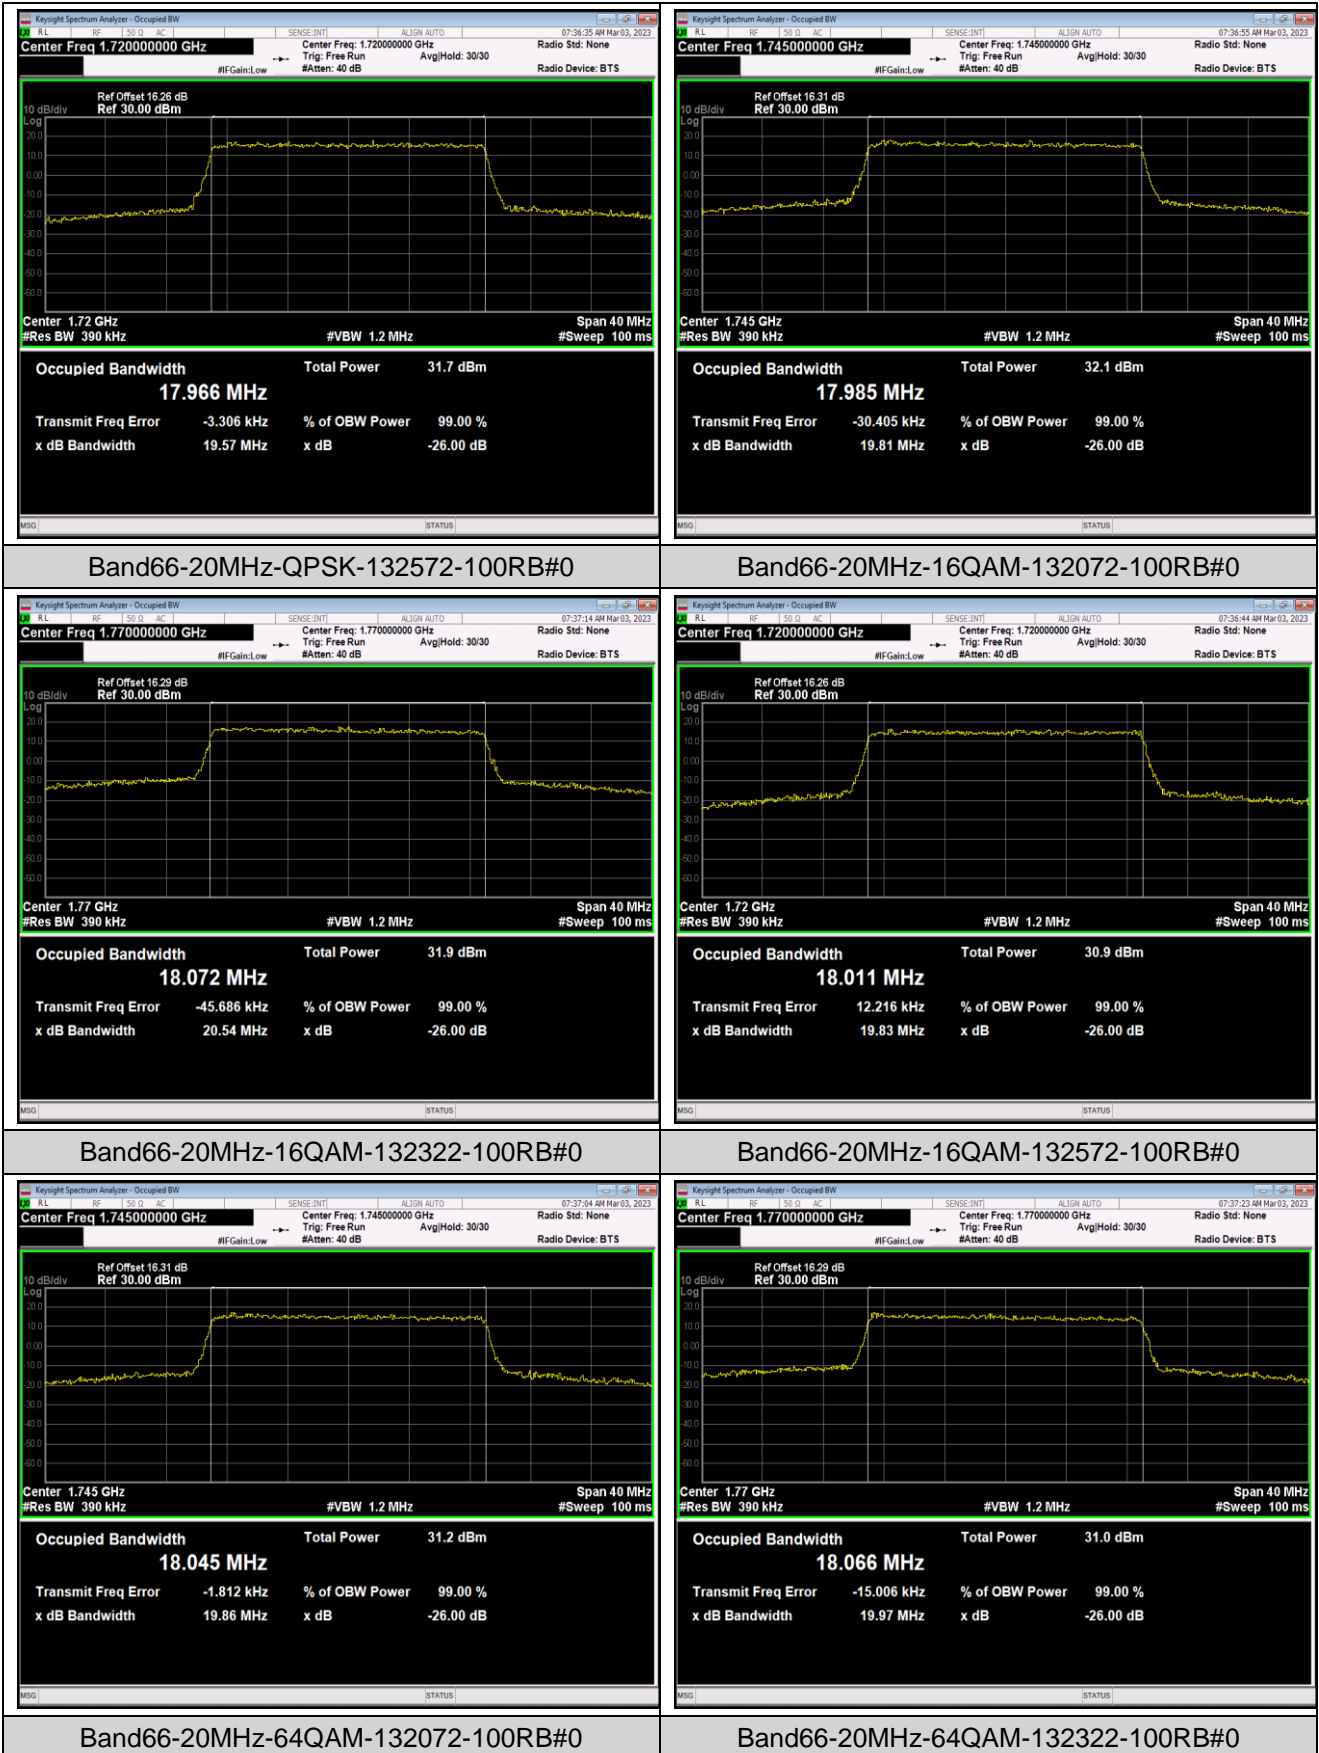

Band66-10MHz-64QAM-132022-50RB#0

Band66-10MHz-64QAM-132322-50RB#0

Band66-20MHz-64QAM-132572-100RB#0

Band71-5MHz-QPSK-133147-25RB#0

Band71-5MHz-QPSK-133297-25RB#0

Band71-5MHz-QPSK-133447-25RB#0

Band71-5MHz-16QAM-133147-25RB#0

Band71-5MHz-16QAM-133297-25RB#0