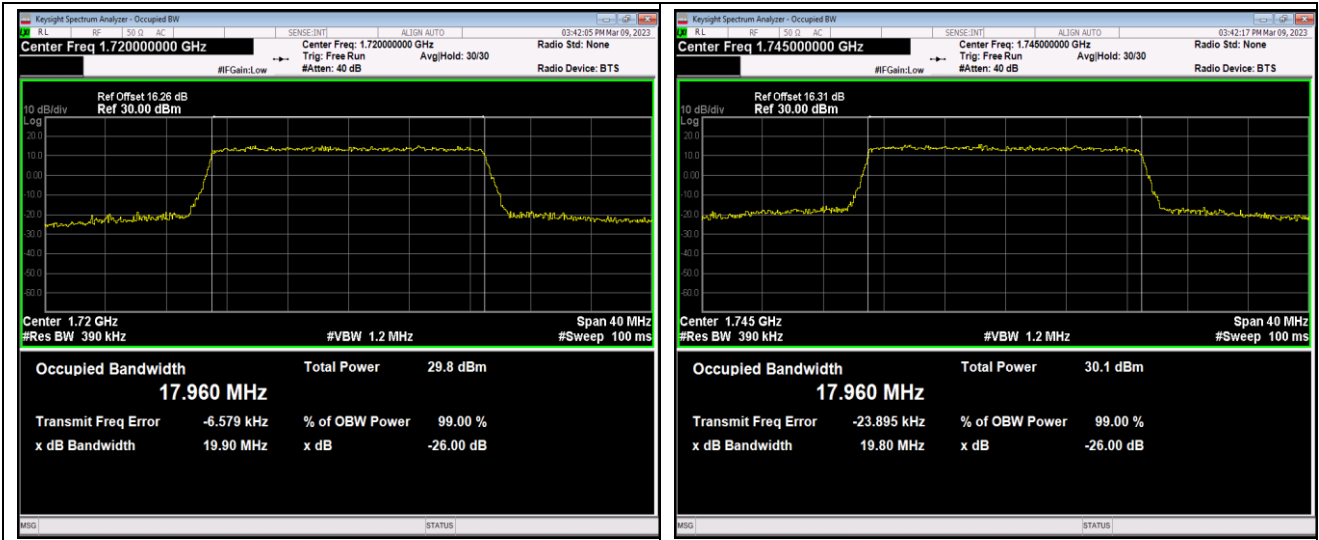

Band66-20MHz-64QAM-132572-100RB#0

Band71-5MHz-QPSK-133147-25RB#0