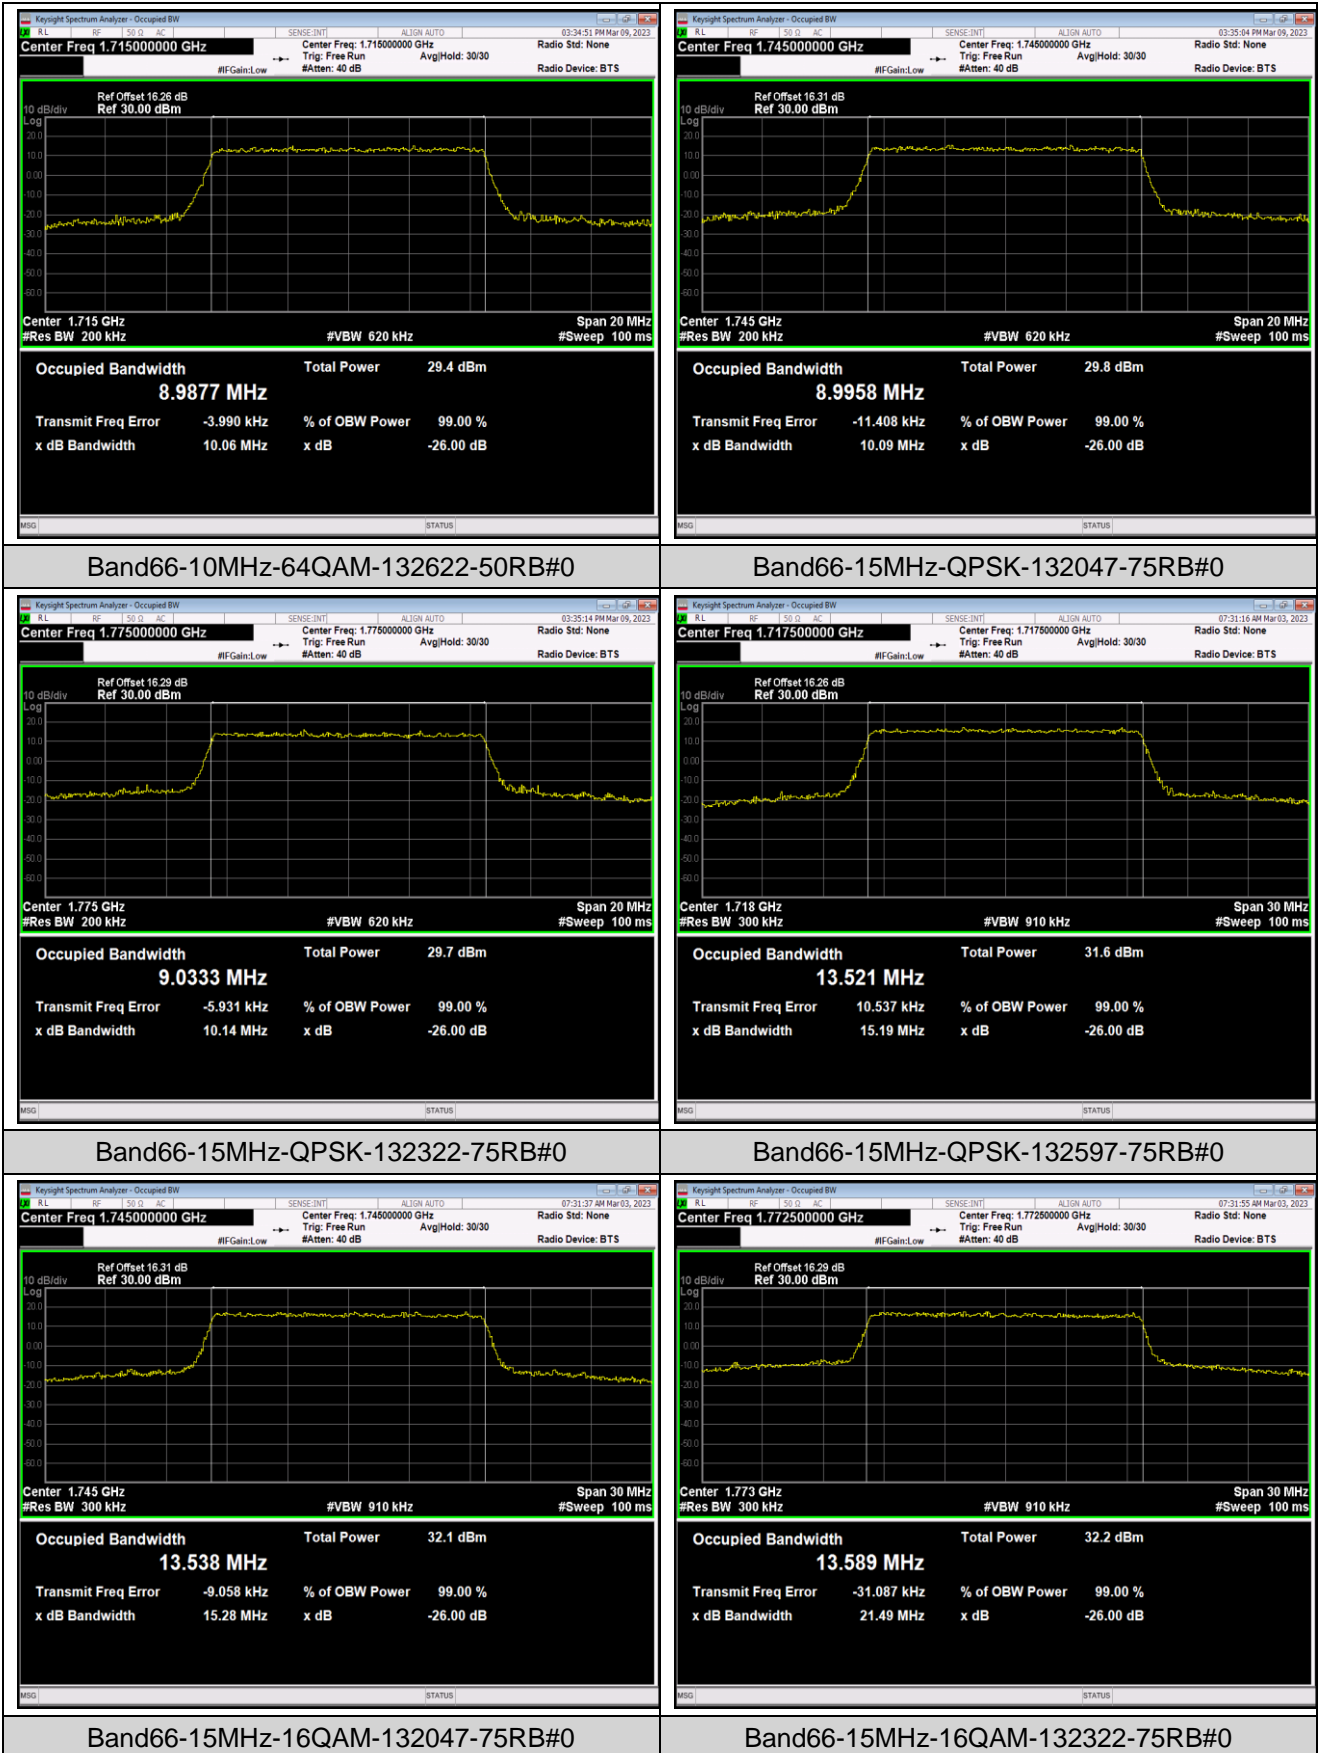

Band66-10MHz-64QAM-132022-50RB#0

Band66-10MHz-64QAM-132322-50RB#0