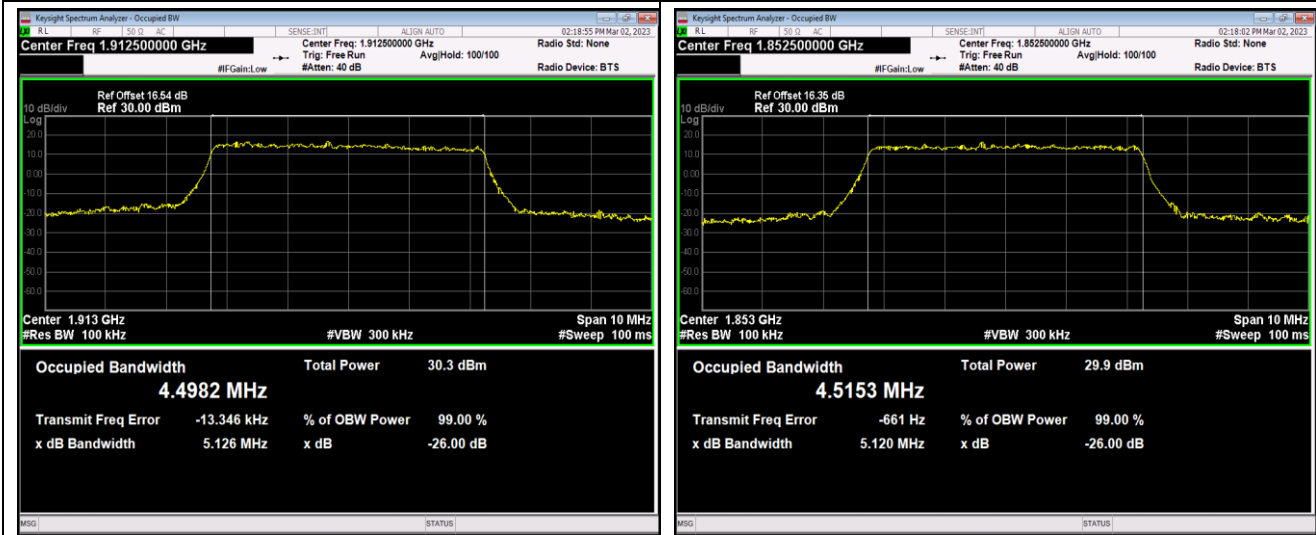

Band25-1.4MHz-16QAM-26365-6RB#0

Band25-1.4MHz-16QAM-26683-6RB#0

Band25-1.4MHz-64QAM-26047-6RB#0

Band25-1.4MHz-64QAM-26365-6RB#0

Band25-5MHz-QPSK-26665-25RB#0

Band25-5MHz-16QAM-26065-25RB#0

Band25-5MHz-16QAM-26365-25RB#0