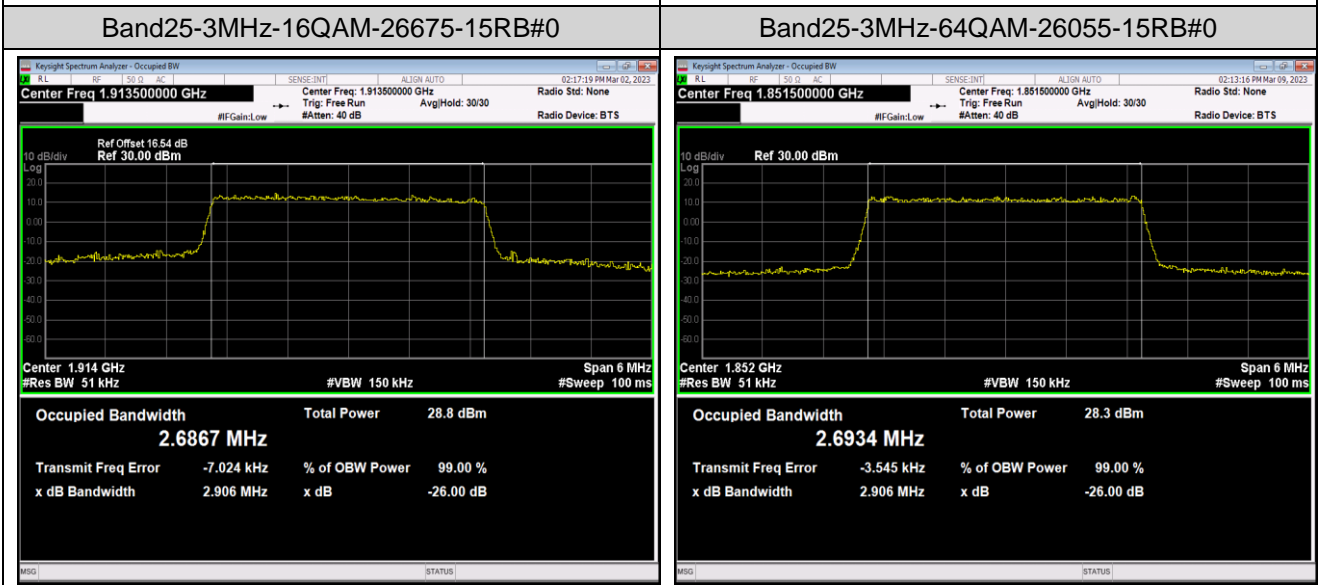

Band25-1.4MHz-16QAM-26365-6RB#0

Band25-1.4MHz-16QAM-26683-6RB#0

Band25-1.4MHz-64QAM-26047-6RB#0

Band25-1.4MHz-64QAM-26365-6RB#0

Band25-5MHz-QPSK-26665-25RB#0

Band25-5MHz-16QAM-26065-25RB#0

Band25-5MHz-16QAM-26365-25RB#0