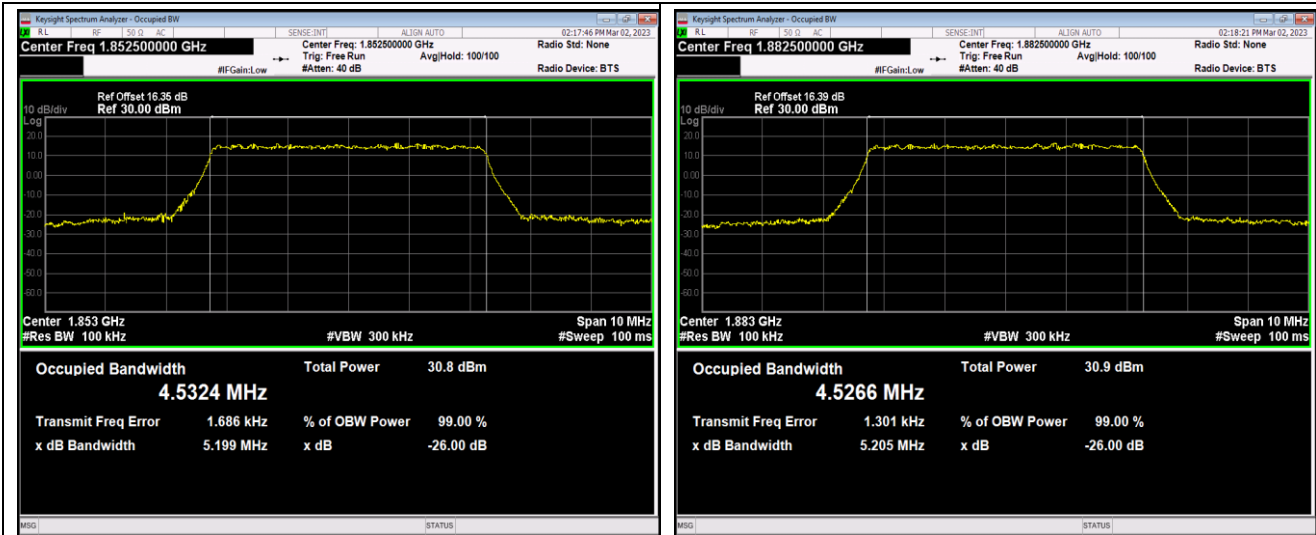

Band25-1.4MHz-16QAM-26365-6RB#0

Band25-1.4MHz-16QAM-26683-6RB#0

Band25-1.4MHz-64QAM-26047-6RB#0

Band25-1.4MHz-64QAM-26365-6RB#0

Band25-5MHz-QPSK-26665-25RB#0

Band25-5MHz-16QAM-26065-25RB#0

Band25-5MHz-16QAM-26365-25RB#0