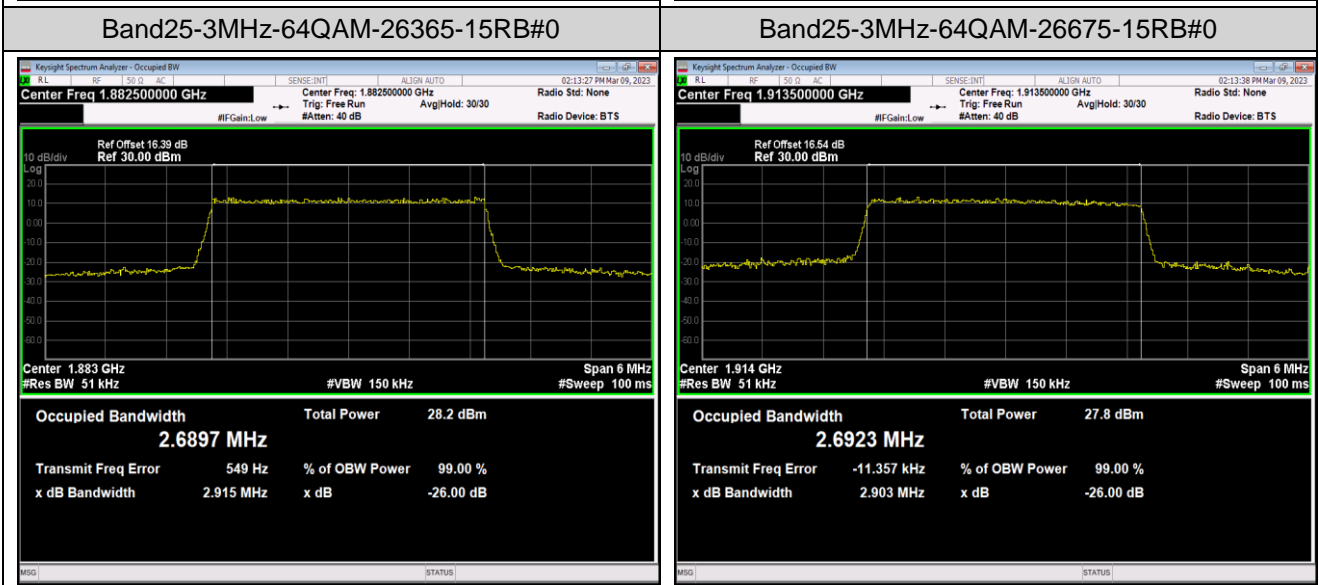

Band25-1.4MHz-16QAM-26365-6RB#0

Band25-1.4MHz-16QAM-26683-6RB#0

Band25-1.4MHz-64QAM-26047-6RB#0

Band25-1.4MHz-64QAM-26365-6RB#0

Band25-5MHz-QPSK-26665-25RB#0

Band25-5MHz-16QAM-26065-25RB#0

Band25-5MHz-16QAM-26365-25RB#0