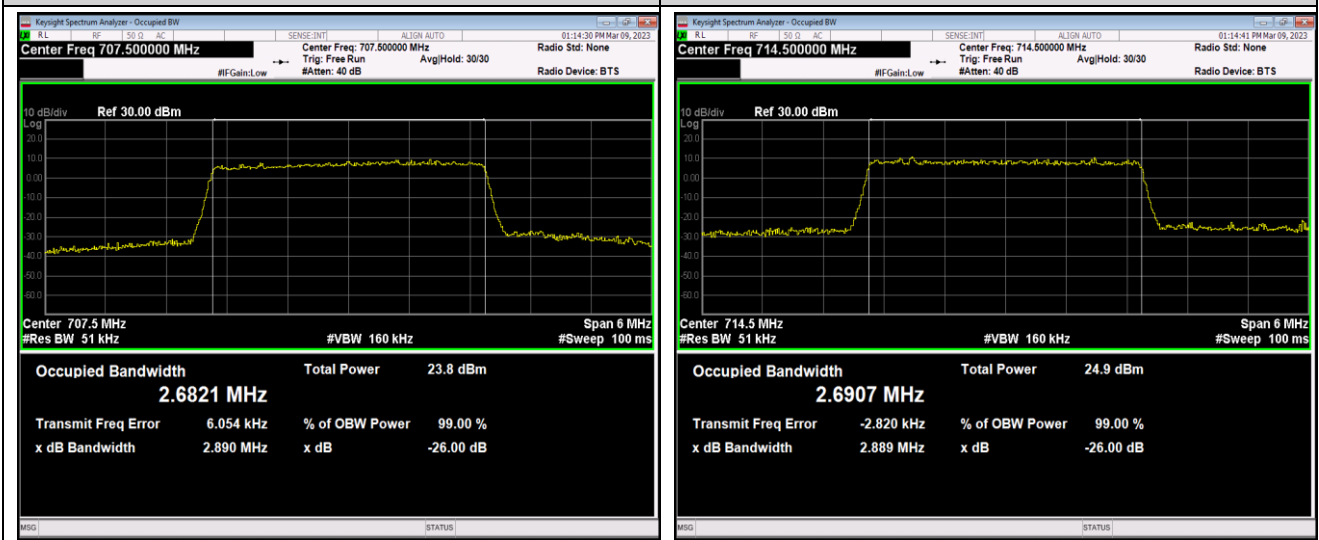

Band12-3MHz-64QAM-23095-15RB#0

Band12-3MHz-64QAM-23165-15RB#0

Band12-5MHz-QPSK-23035-25RB#0

Band12-5MHz-QPSK-23095-25RB#0