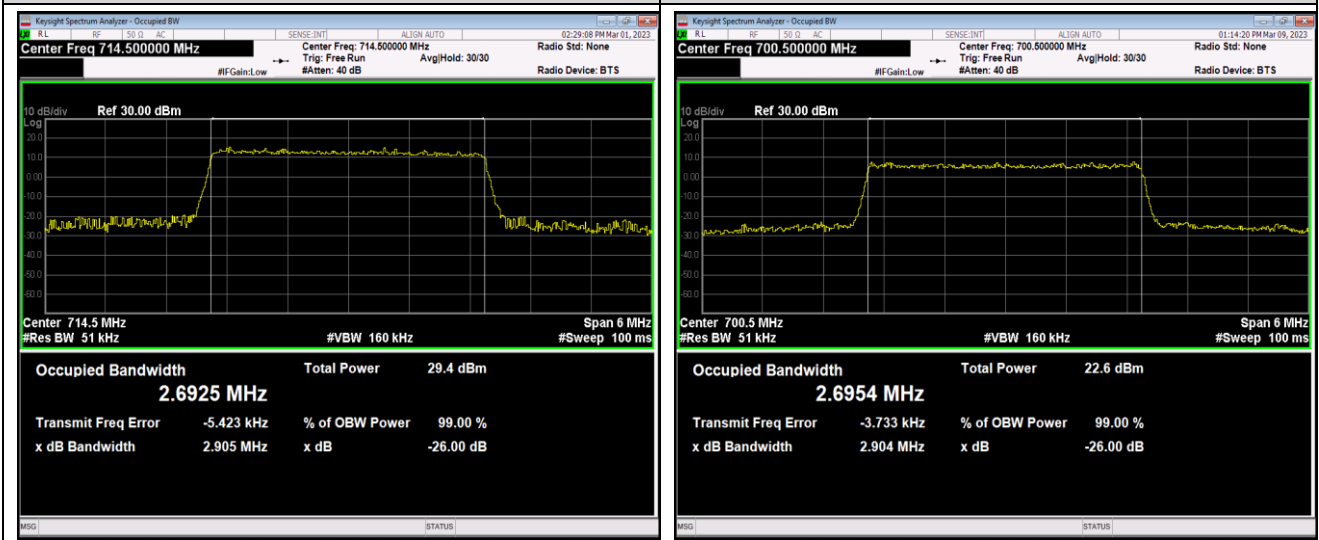

Band12-3MHz-16QAM-23165-15RB#0

Band12-3MHz-64QAM-23025-15RB#0

Band12-3MHz-64QAM-23095-15RB#0

Band12-3MHz-64QAM-23165-15RB#0